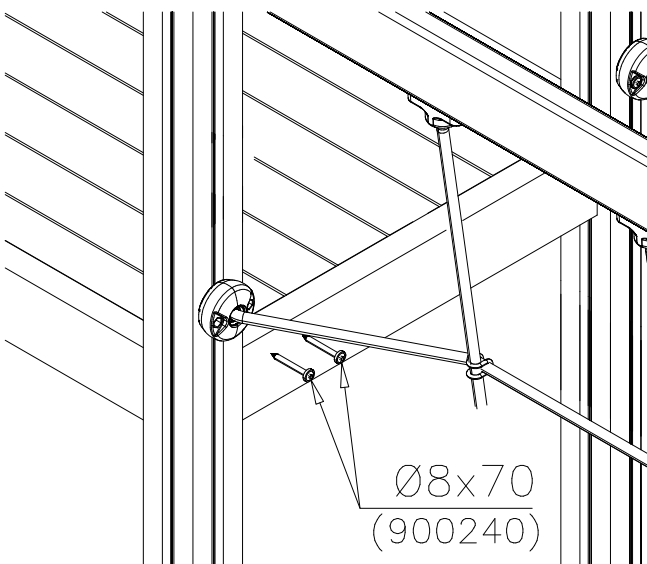

DET 5

DET 6

① 707285  1600x2305	PCS 1	② 900240  Ø8x70	PCS 20
③ 980128  Ø7x40	PCS 5	④ 980123  Ø7x60	PCS 10
	PCS		PCS
	PCS		PCS

1:25

NET OPTIONS

707285

1600x2305

- |            |        |
|------------|--------|
| 707285-301 | BLUE   |
| 707285-302 | RED    |
| 707285-303 | BEIGE  |
| 707285-304 | GREY   |
| 707285-305 | BLACK  |
| 707285-306 | YELLOW |