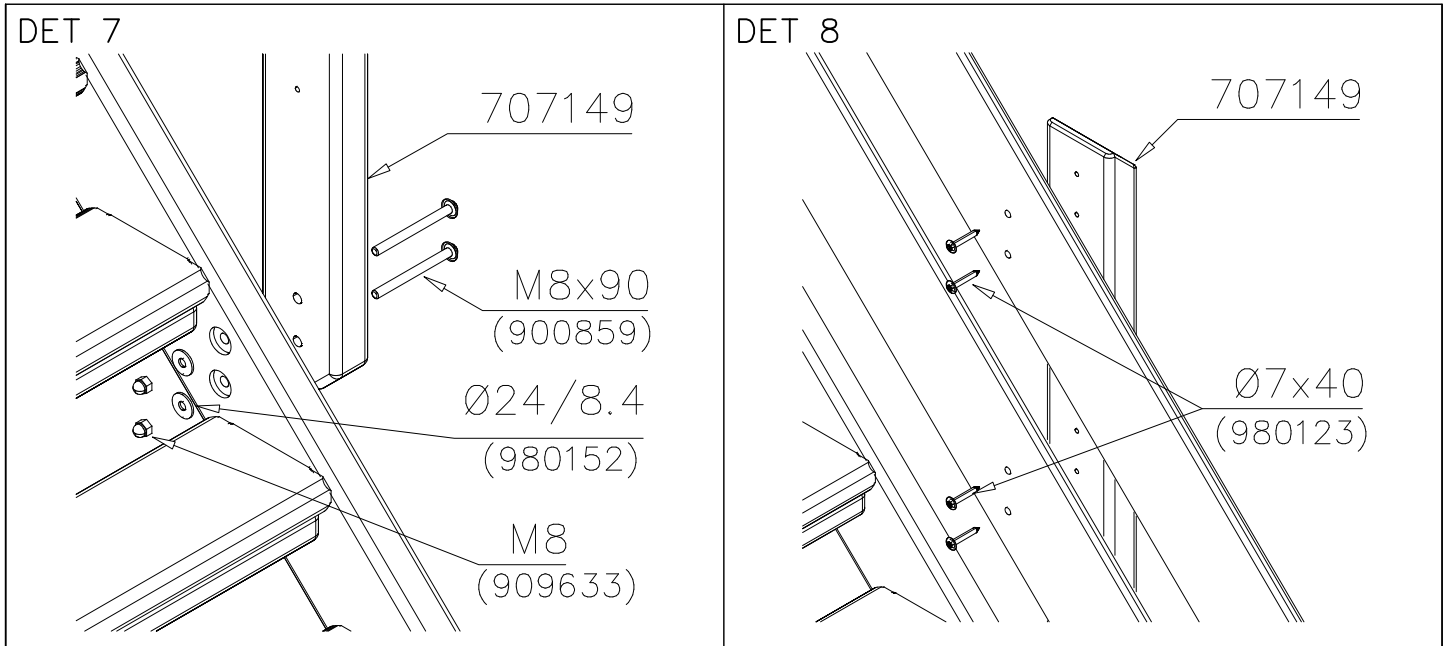

DET 2

DET 3

DET 4

DET 5

DET 6

STAIRS OPTIONS +1470

707192 	707192-602 DARK BROWN 707192-603 LIGHT BROWN 707192-604 LIGHT GRAY
---	--

RAILING OPTIONS