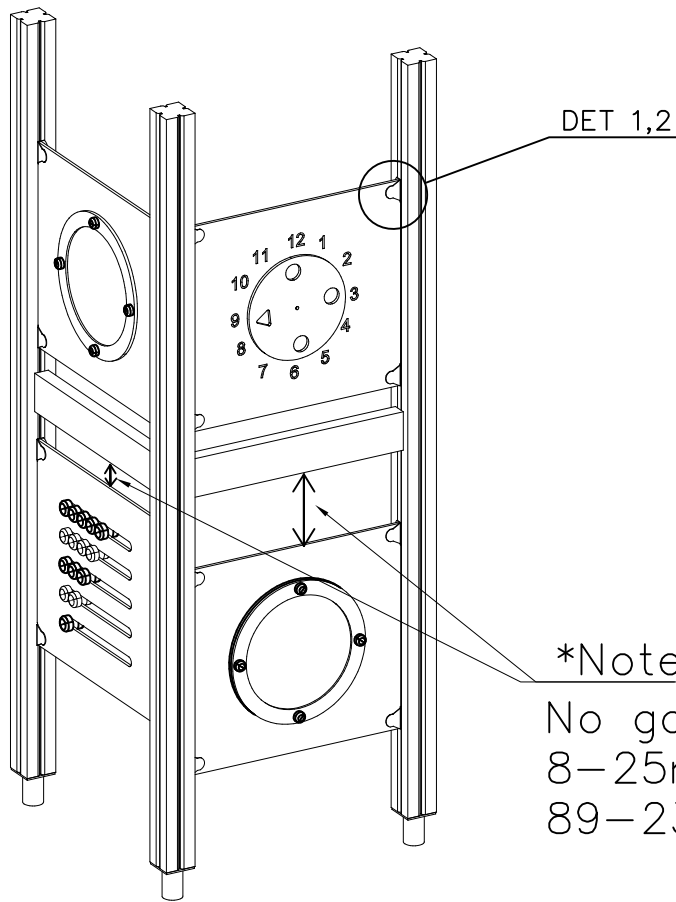

① 903176	PCS	② 909850	PCS
	4		4
		M8x25	
③ 909256	PCS	④ 909633	PCS
	8		4
Ø16/8.4x1.6		M8	
⑤ 980123	PCS		PCS
	4		
Ø7x60			

*Note:

No gaps between:
8–25mm
89–230mm

COLOR OPTIONS

- -701 BLUE
- -702 YELLOW
- -703 LIME
- -704 DARK GRAY
- -705 LIGHT GRAY
- -706 RED
- -707 GREEN
- -708 FUXIA