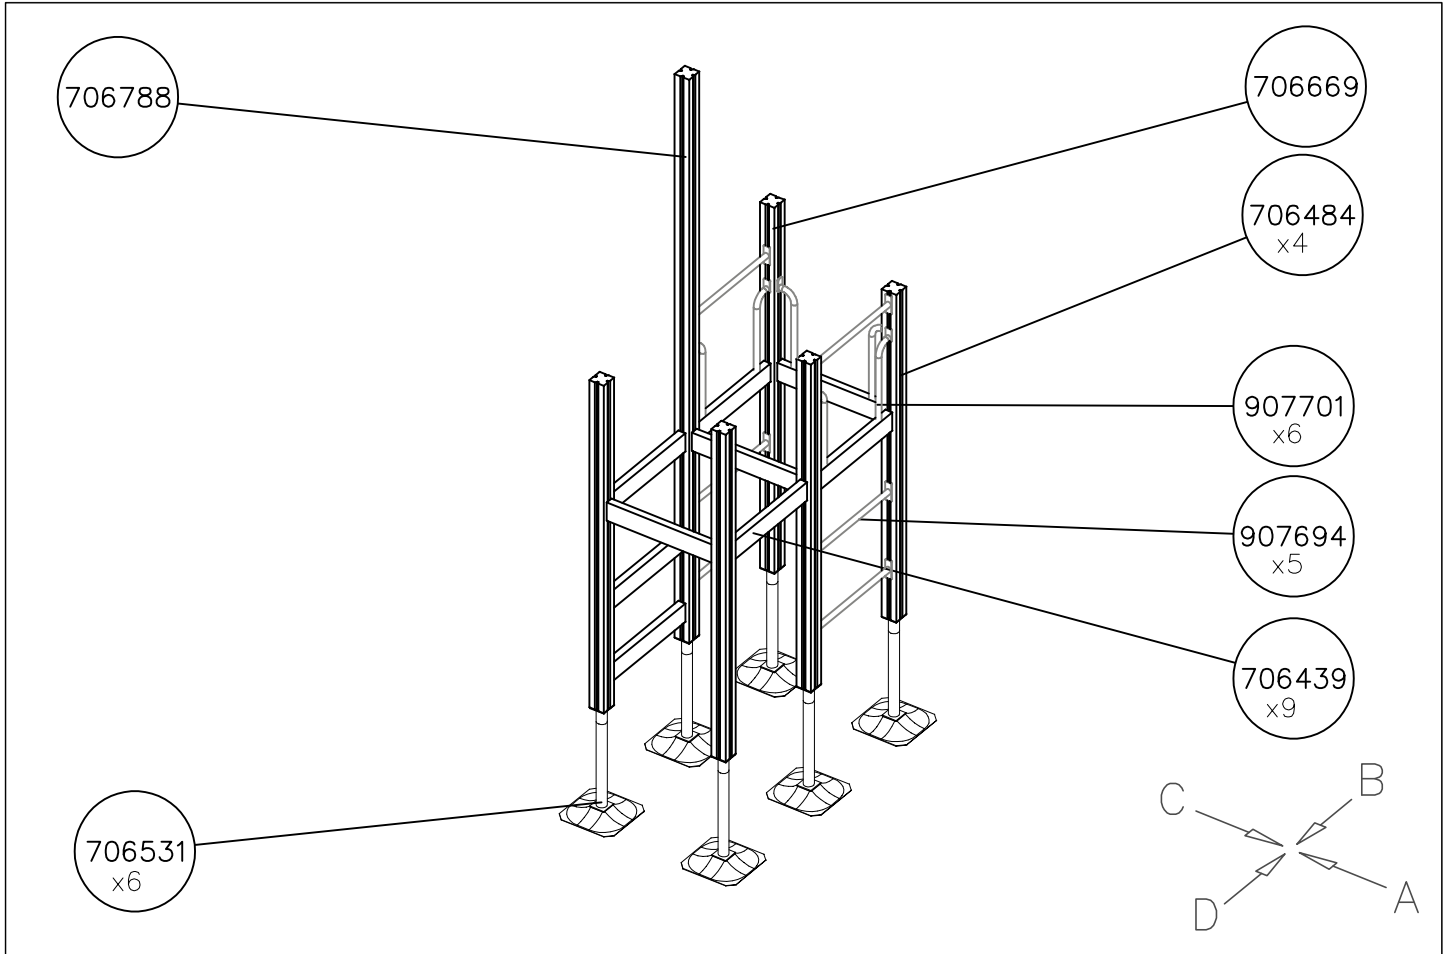

DATE: 27.5.2022