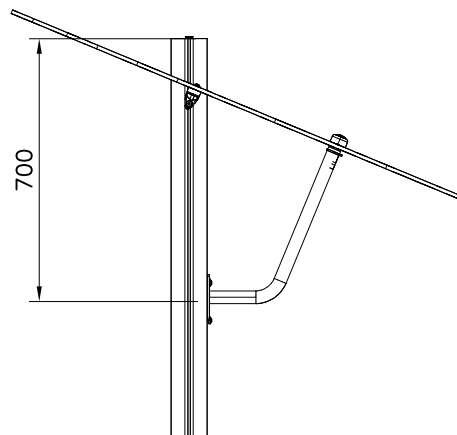

①	900240	PCS	②	901570	PCS
		4			2
	Ø8x70			36x55x55	
③	980154	PCS	④	905086	PCS
		1			1
	Ø24/13			Ø44/13,5	
⑤	905090	PCS	⑥	905115	PCS
		1			1
	Ø45			Ø30	
⑦	909142	PCS	⑧	980160	PCS
		1			2
	M12x70			M8	
⑨	909852	PCS			PCS
		2			
	M8x30				
		PCS			PCS

DET 1