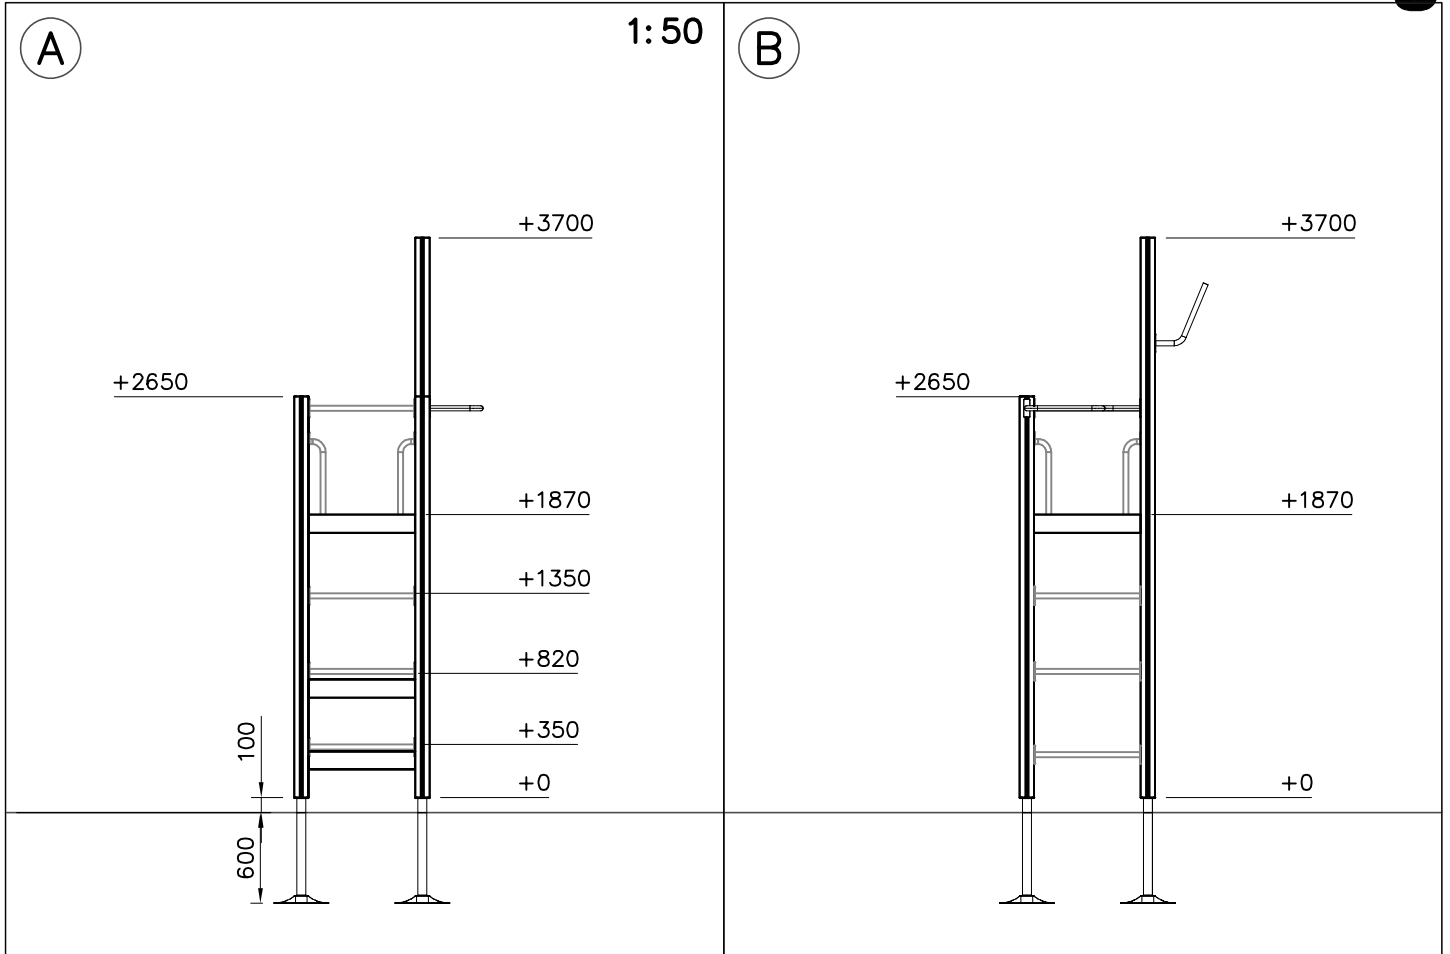

DATE: 27.5.2022

1:50