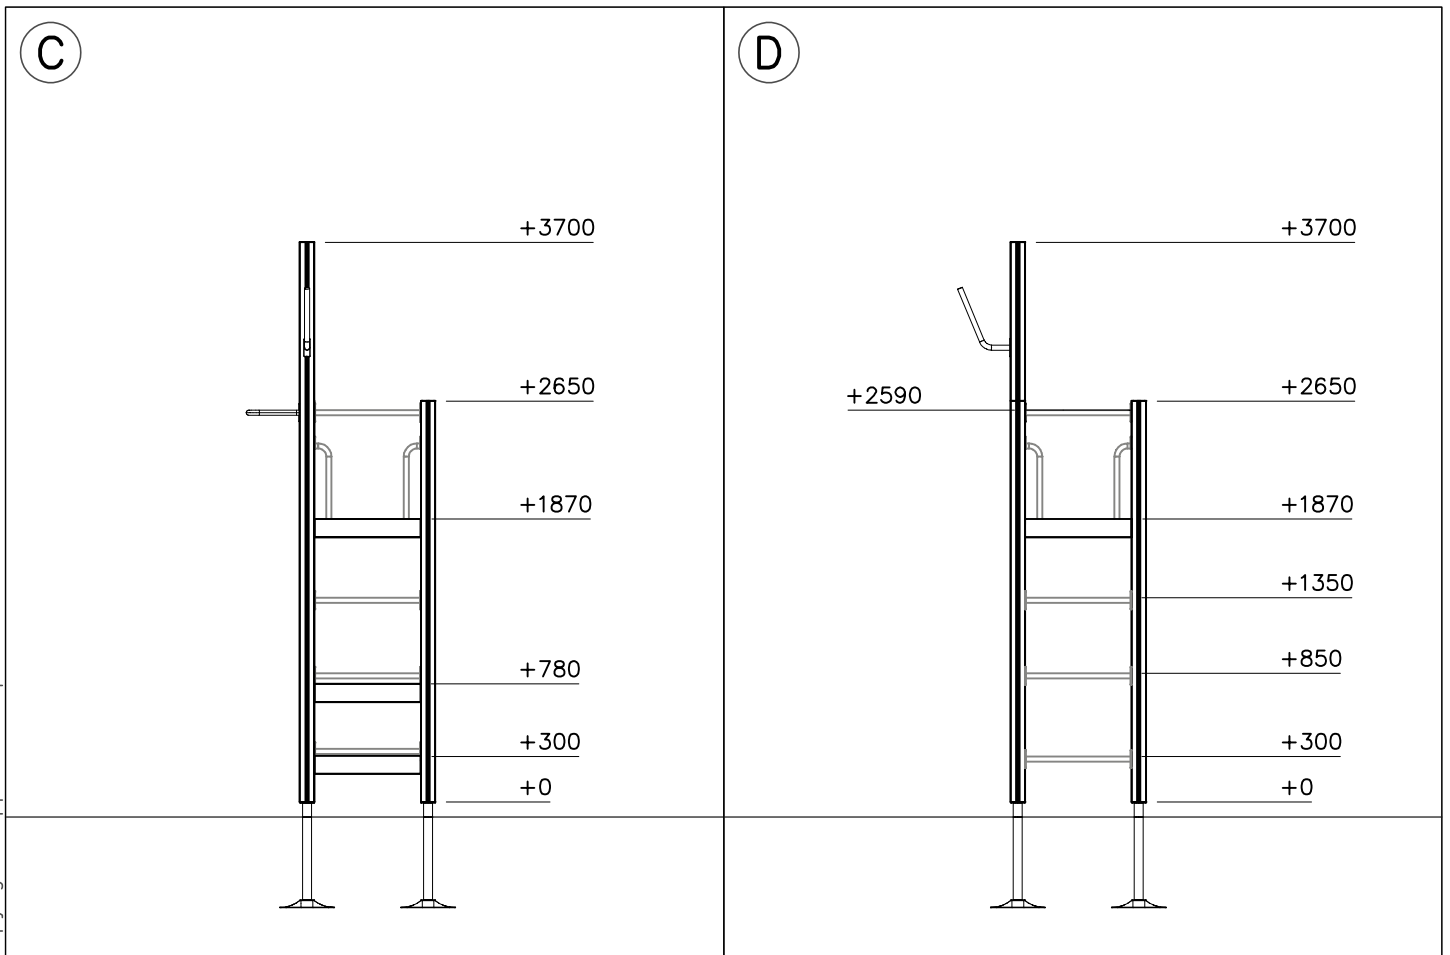

DATE: 27.5.2022

1:50