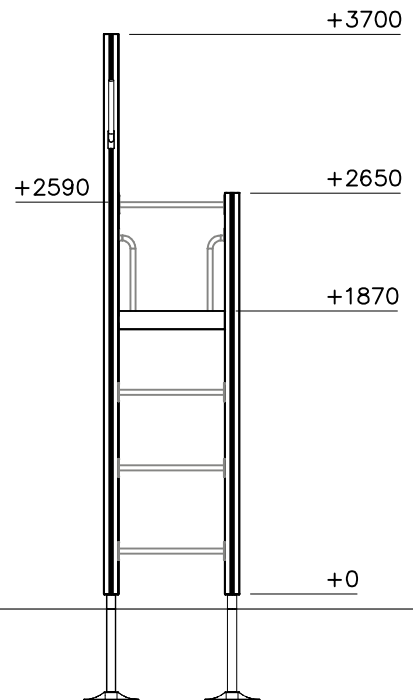

DATE: 27.5.2022

1:50

(B)

(A)

(C)

(D)