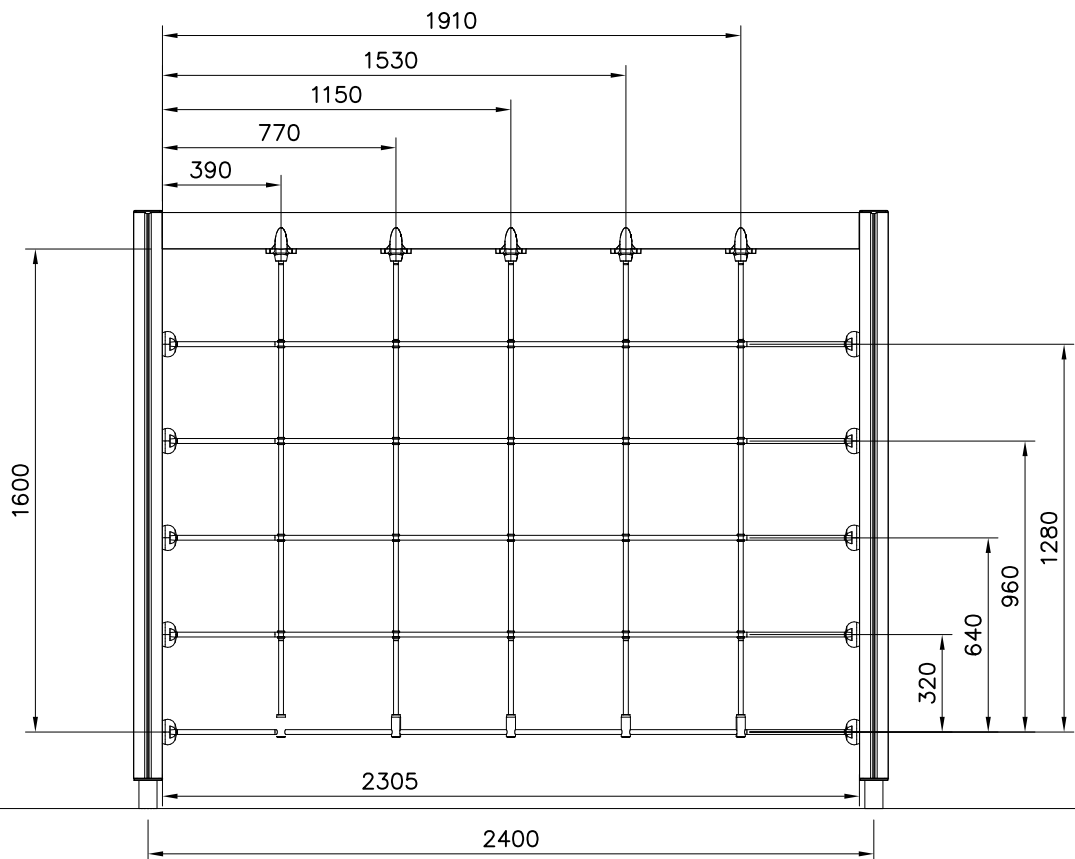

DET 5

DET 6

① 707285  1600x2305	PCS 1	② 900240  Ø8x70	PCS 20
③ 980128  Ø7x40	PCS 5	④ 980123  Ø7x60	PCS 10
	PCS		PCS
	PCS		PCS

1:25

NET OPTIONS

707285

1600x2305

- |            |        |
|------------|--------|
| 707285-301 | BLUE   |
| 707285-302 | RED    |
| 707285-303 | BEIGE  |
| 707285-304 | GREY   |
| 707285-305 | BLACK  |
| 707285-306 | YELLOW |