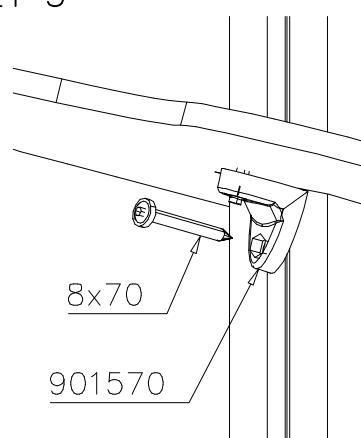

①	900240	PCS	②	901570	PCS
		4			2
	Ø8x70			36x55x55	
③	980154	PCS	④	905086	PCS
		1			1
	Ø24/13			Ø44/13,5	
⑤	905090	PCS	⑥	905115	PCS
		1			1
	Ø45			Ø30	
⑦	909142	PCS	⑧	980160	PCS
		1			2
	M12x70			M8	
⑨	909852	PCS			PCS
		2			
	M8x30				
		PCS			PCS

DET 3