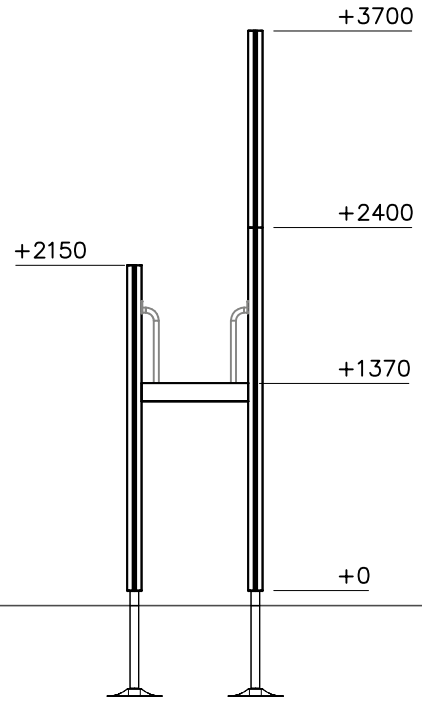

DATE: 27.5.2022

1:50

(A)

(B)

(C)

(D)