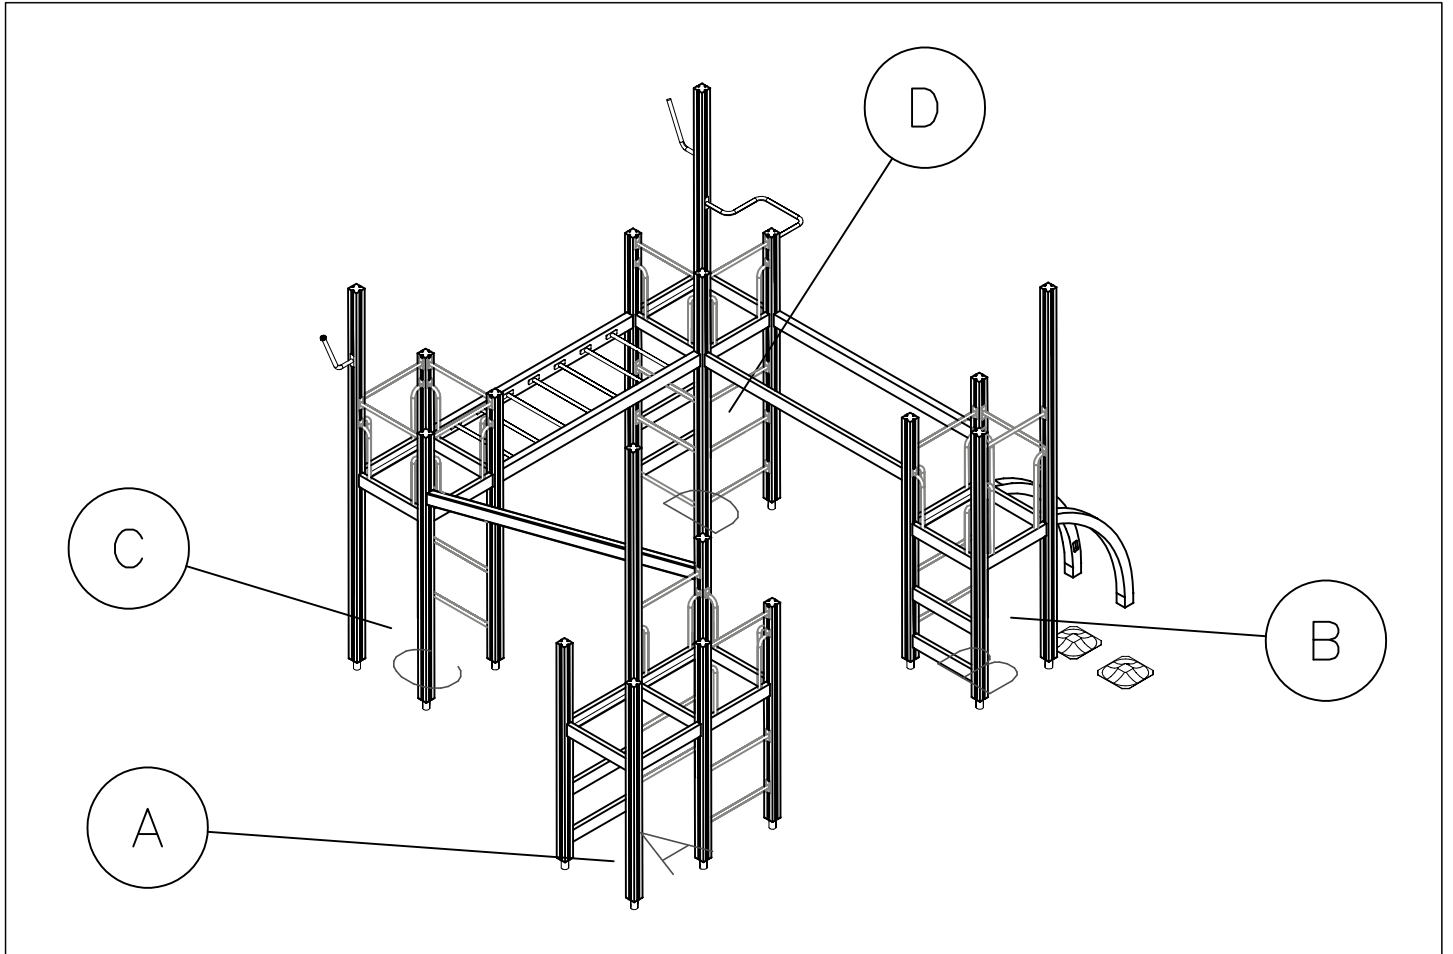

— EN/AS Impact Area 73.1 m<sup>2</sup>  
 - - - Falling Space 77.1 m<sup>2</sup>  
 Grid size = 1000mm

- EN/AS Impact Area 73.1 m<sup>2</sup>
- - - Falling Space 77.1 m<sup>2</sup>  
Max Falling Height 2200 mm