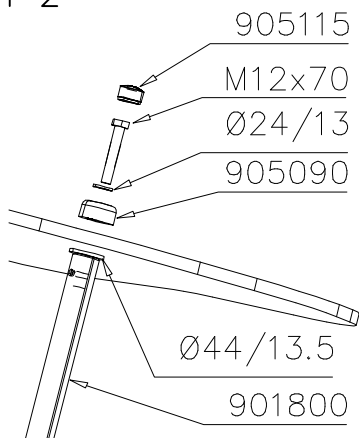

INFO:

Asennusmitta /  
Installation  
dimension

①	900240	PCS	②	901570	PCS
		4			2
	Ø8x70			36x55x55	
③	980154	PCS	④	905086	PCS
		1			1
	Ø24/13			Ø44/13,5	
⑤	905090	PCS	⑥	905115	PCS
		1			1
	Ø45			Ø30	
⑦	909142	PCS	⑧	980160	PCS
		1			2
	M12x70			M8	
⑨	909852	PCS			PCS
		2			
	M8x30				
		PCS			PCS

DET 1

DET 2

DET 3

DET 4

① 900240  Ø8x70	PCS 1	② 900727  M10x80	PCS 1
	PCS		PCS
③ 907688  765	PCS 1	③ 907701  545	PCS 1
	PCS		PCS
	PCS		PCS
	PCS		PCS
	PCS		PCS
	PCS		PCS
	PCS		PCS

**Tuotekyltti tulee tuotteen mukana yhdellä seuraavista tavoista:****1) Metallinen tuotekyltti ja kiinnitysruuvit**