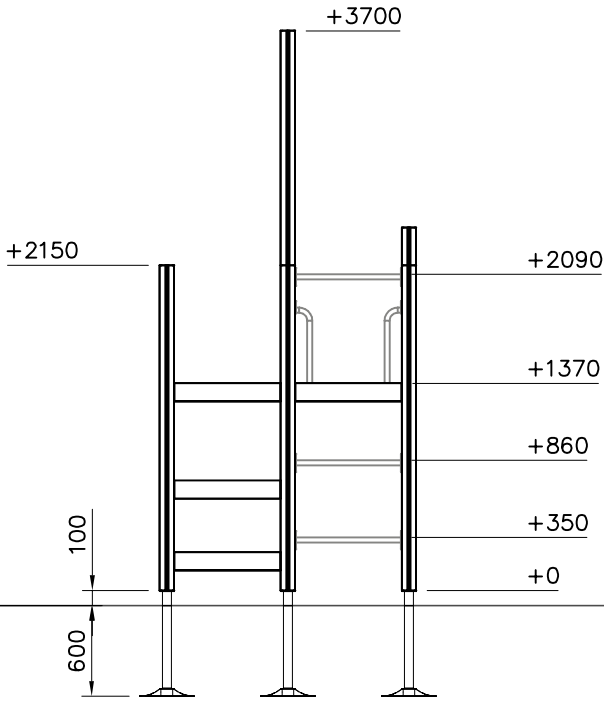

DATE: 27.5.2022

1:50

(A)