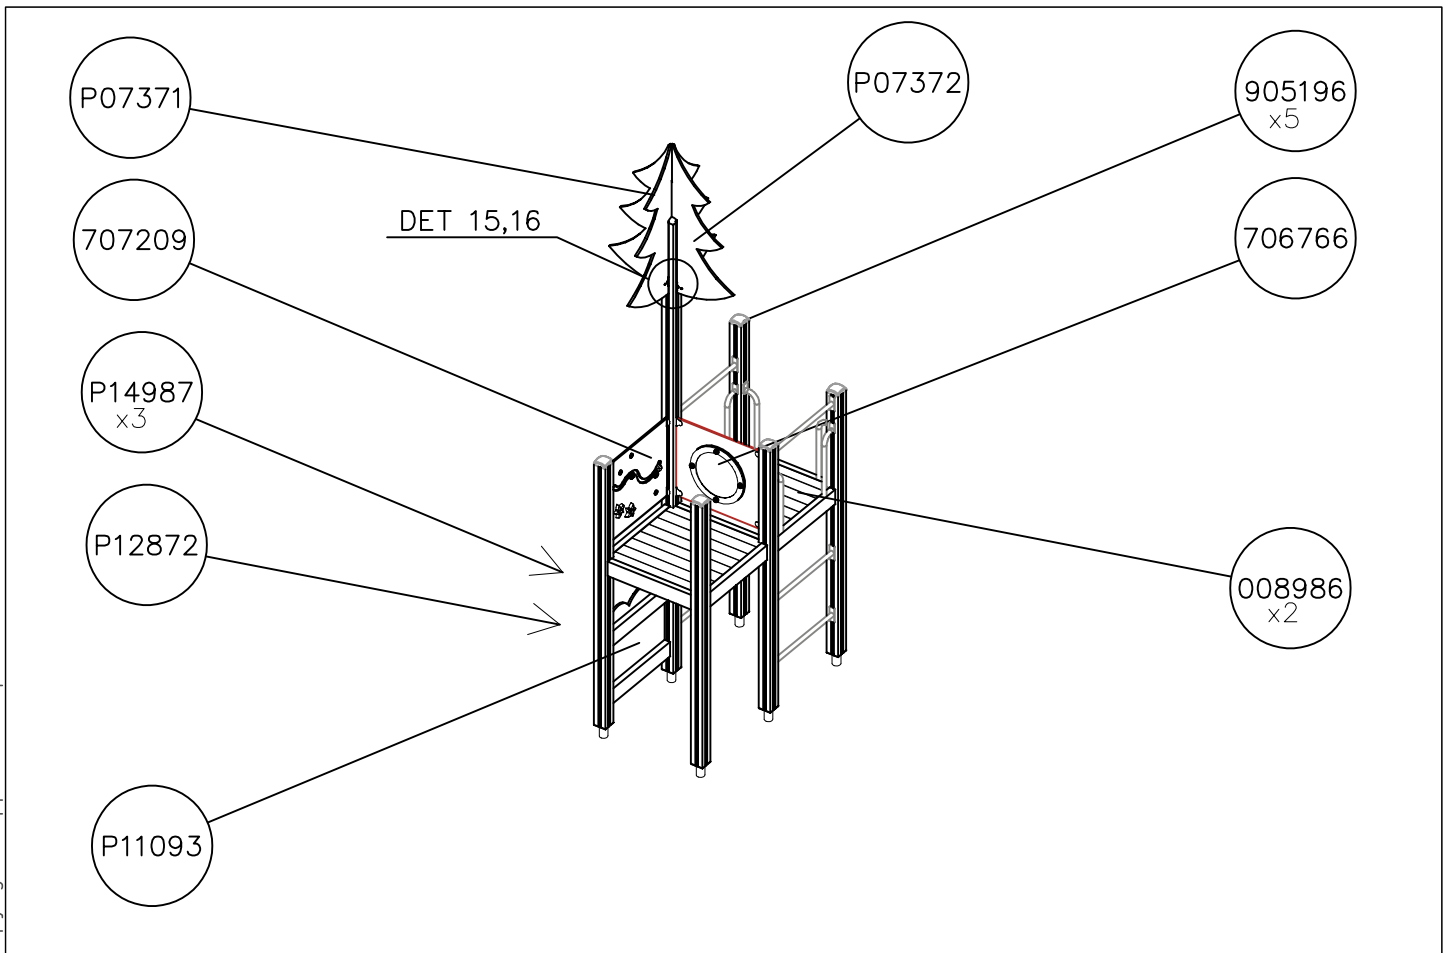

DATE: 27.5.2022