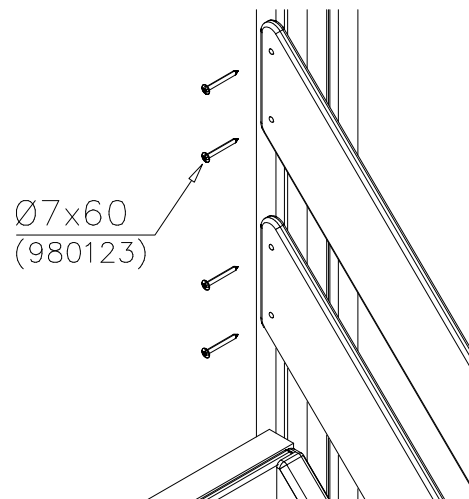

DET 2

DET 3

DET 4

DET 5

DET 6

STAIRS OPTIONS +1470

707192 	707192-602 DARK BROWN 707192-603 LIGHT BROWN 707192-604 LIGHT GRAY
---	--

RAILING OPTIONS