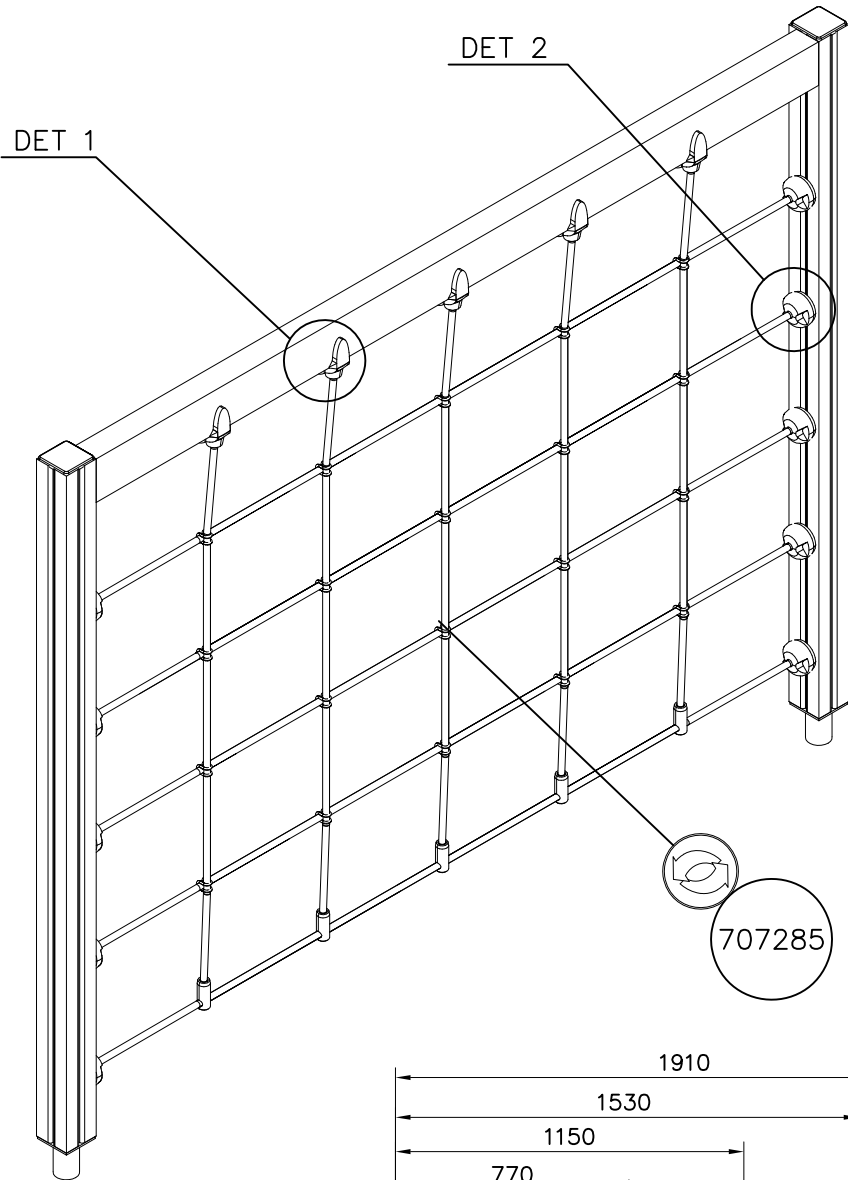

DET 5

DET 6

① 707285  1600x2305	PCS 1	② 900240  Ø8x70	PCS 20
③ 980128  Ø7x40	PCS 5	④ 980123  Ø7x60	PCS 10
	PCS		PCS
	PCS		PCS

1:25

NET OPTIONS

707285

1600x2305

- |            |        |
|------------|--------|
| 707285-301 | BLUE   |
| 707285-302 | RED    |
| 707285-303 | BEIGE  |
| 707285-304 | GREY   |
| 707285-305 | BLACK  |
| 707285-306 | YELLOW |