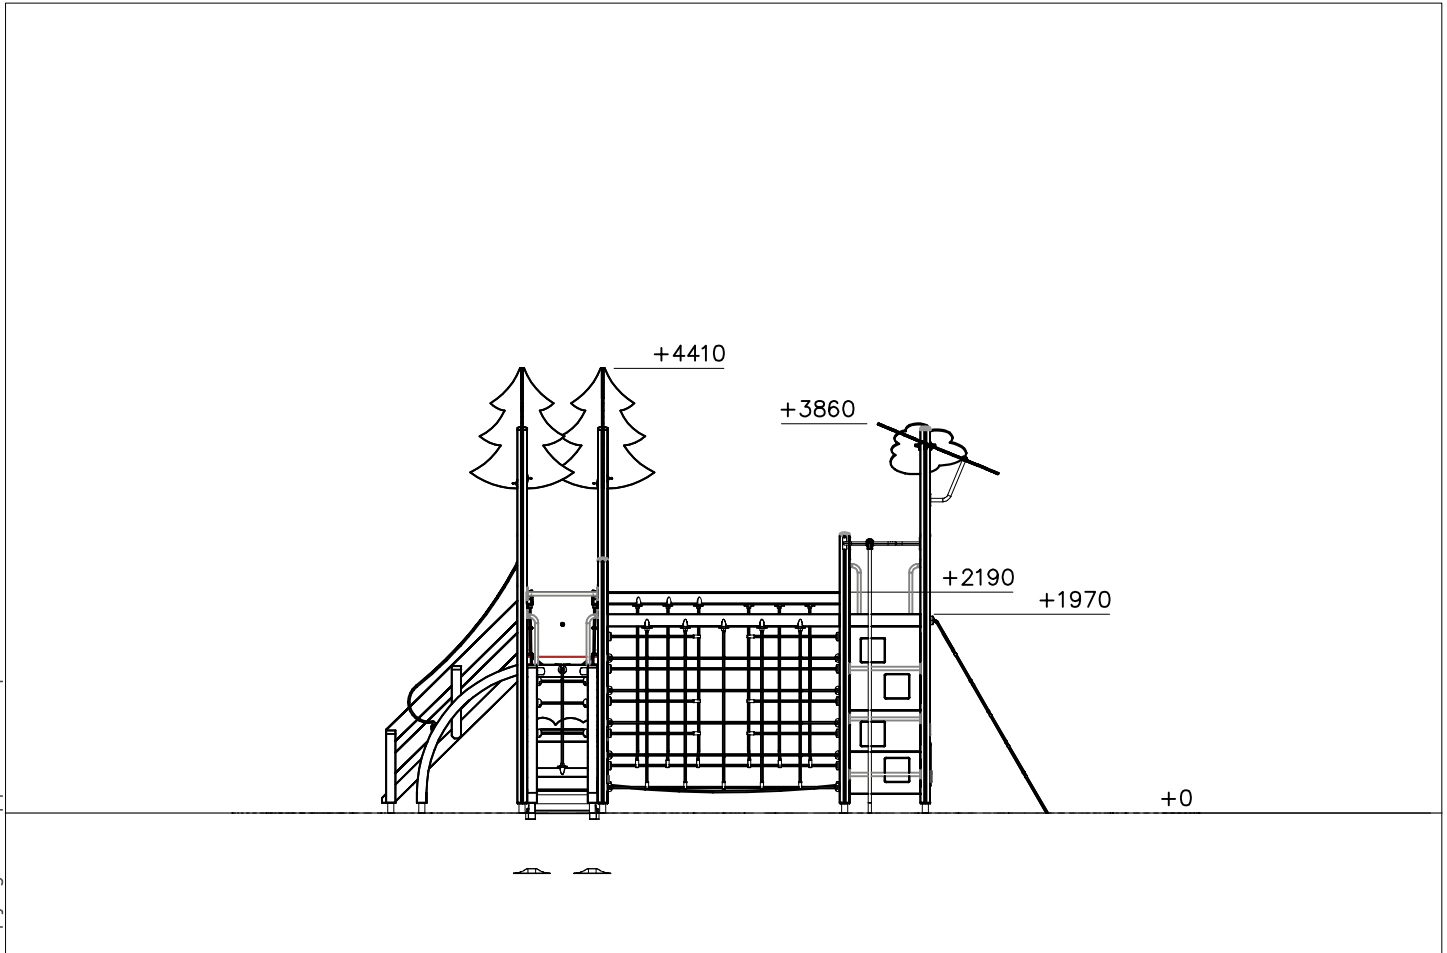

— EN/AS Impact Area 73.1 m<sup>2</sup>  
 - - - Falling Space 77.1 m<sup>2</sup>  
 Grid size = 1000mm

- EN/AS Impact Area 73.1 m<sup>2</sup>
- - - Falling Space 77.1 m<sup>2</sup>  
Max Falling Height 2200 mm