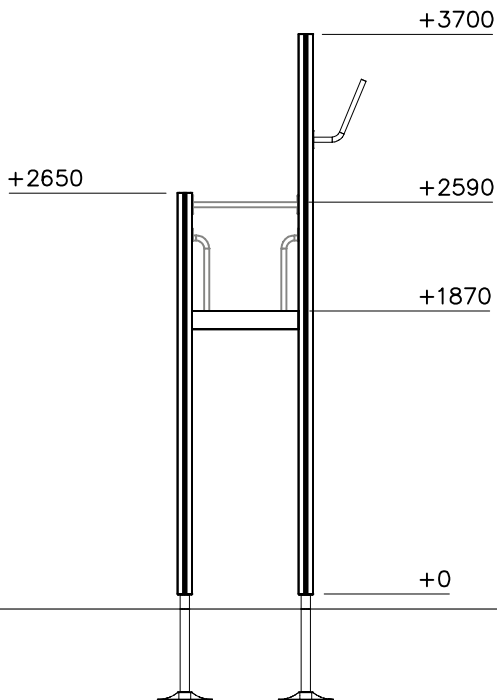

DATE: 27.5.2022

1:50

(B)

(A)

(C)

(D)