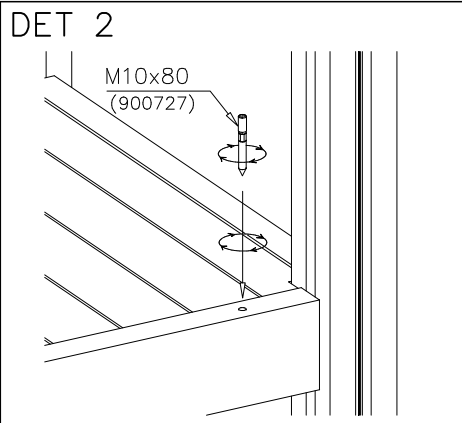

INFO:

Asennusmitta /  
Installation  
dimension

①	900240	PCS	②	901570	PCS
		4			2
	Ø8x70			36x55x55	
③	980154	PCS	④	905086	PCS
		1			1
	Ø24/13			Ø44/13,5	
⑤	905090	PCS	⑥	905115	PCS
		1			1
	Ø45			Ø30	
⑦	909142	PCS	⑧	980160	PCS
		1			2
	M12x70			M8	
⑨	909852	PCS			PCS
		2			
	M8x30				
		PCS			PCS

DET 1

DET 2

DET 3

DET 4

① 900240  Ø8x70	PCS 1	② 900727  M10x80	PCS 1
	PCS		PCS
③ 907688  765	PCS 1	③ 907701  545	PCS 1
	PCS		PCS
	PCS		PCS
	PCS		PCS
	PCS		PCS
	PCS		PCS
	PCS		PCS

**Tuotekyltti tulee tuotteen mukana yhdellä seuraavista tavoista:****1) Metallinen tuotekyltti ja kiinnitysruuvit**