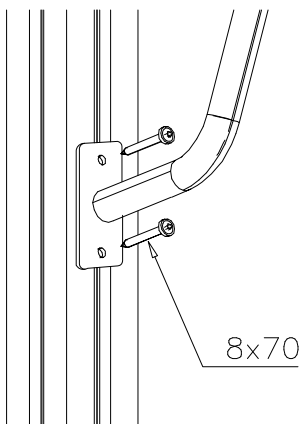

①	900240	PCS	②	901570	PCS
		4			2
	Ø8x70			36x55x55	
③	980154	PCS	④	905086	PCS
		1			1
	Ø24/13			Ø44/13,5	
⑤	905090	PCS	⑥	905115	PCS
		1			1
	Ø45			Ø30	
⑦	909142	PCS	⑧	980160	PCS
		1			2
	M12x70			M8	
⑨	909852	PCS			PCS
		2			
	M8x30				
		PCS			PCS

DET 1