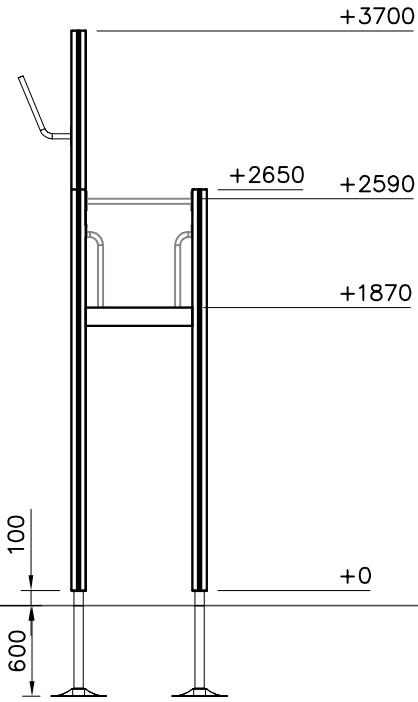

DATE: 27.5.2022

1:50

(B)

(A)