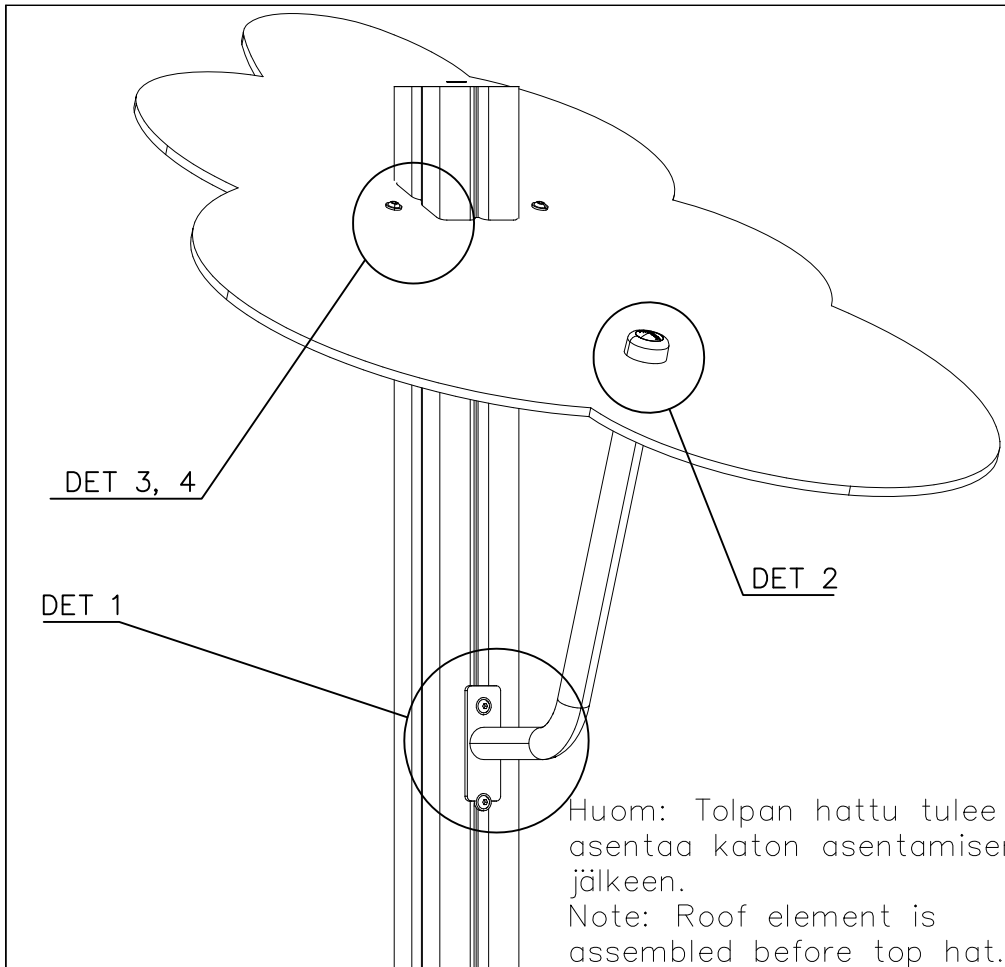

INFO:

Asennusmitta /  
Installation  
dimension

①	900240	PCS	②	901570	PCS
		4			2
	Ø8x70			36x55x55	
③	980154	PCS	④	905086	PCS
		1			1
	Ø24/13			Ø44/13,5	
⑤	905090	PCS	⑥	905115	PCS
		1			1
	Ø45			Ø30	
⑦	909142	PCS	⑧	980160	PCS
		1			2
	M12x70			M8	
⑨	909852	PCS			PCS
		2			
	M8x30				
		PCS			PCS