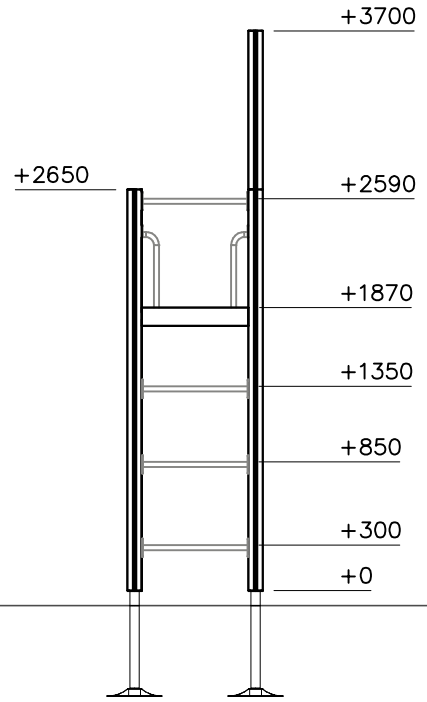

DATE: 27.5.2022

1:50

(B)

(A)