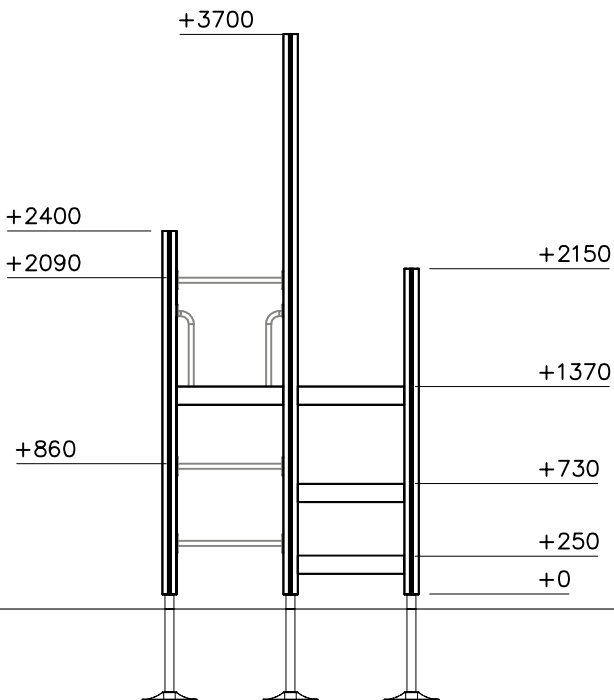

DATE: 27.5.2022

1:50

(A)

(B)

(C)

(D)