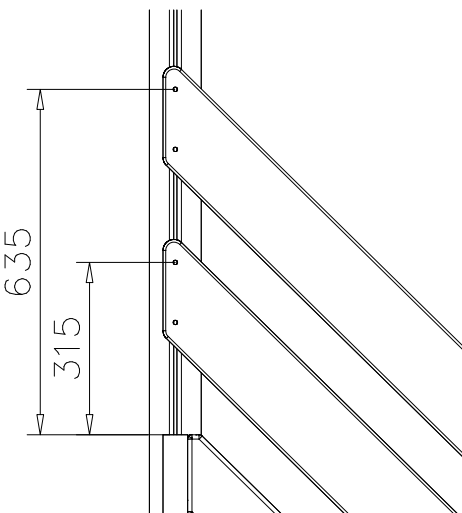

DET 2

DET 3

DET 4

DET 5

DET 6

STAIRS OPTIONS +1470

707192 	707192-602 DARK BROWN 707192-603 LIGHT BROWN 707192-604 LIGHT GRAY
---	--

RAILING OPTIONS