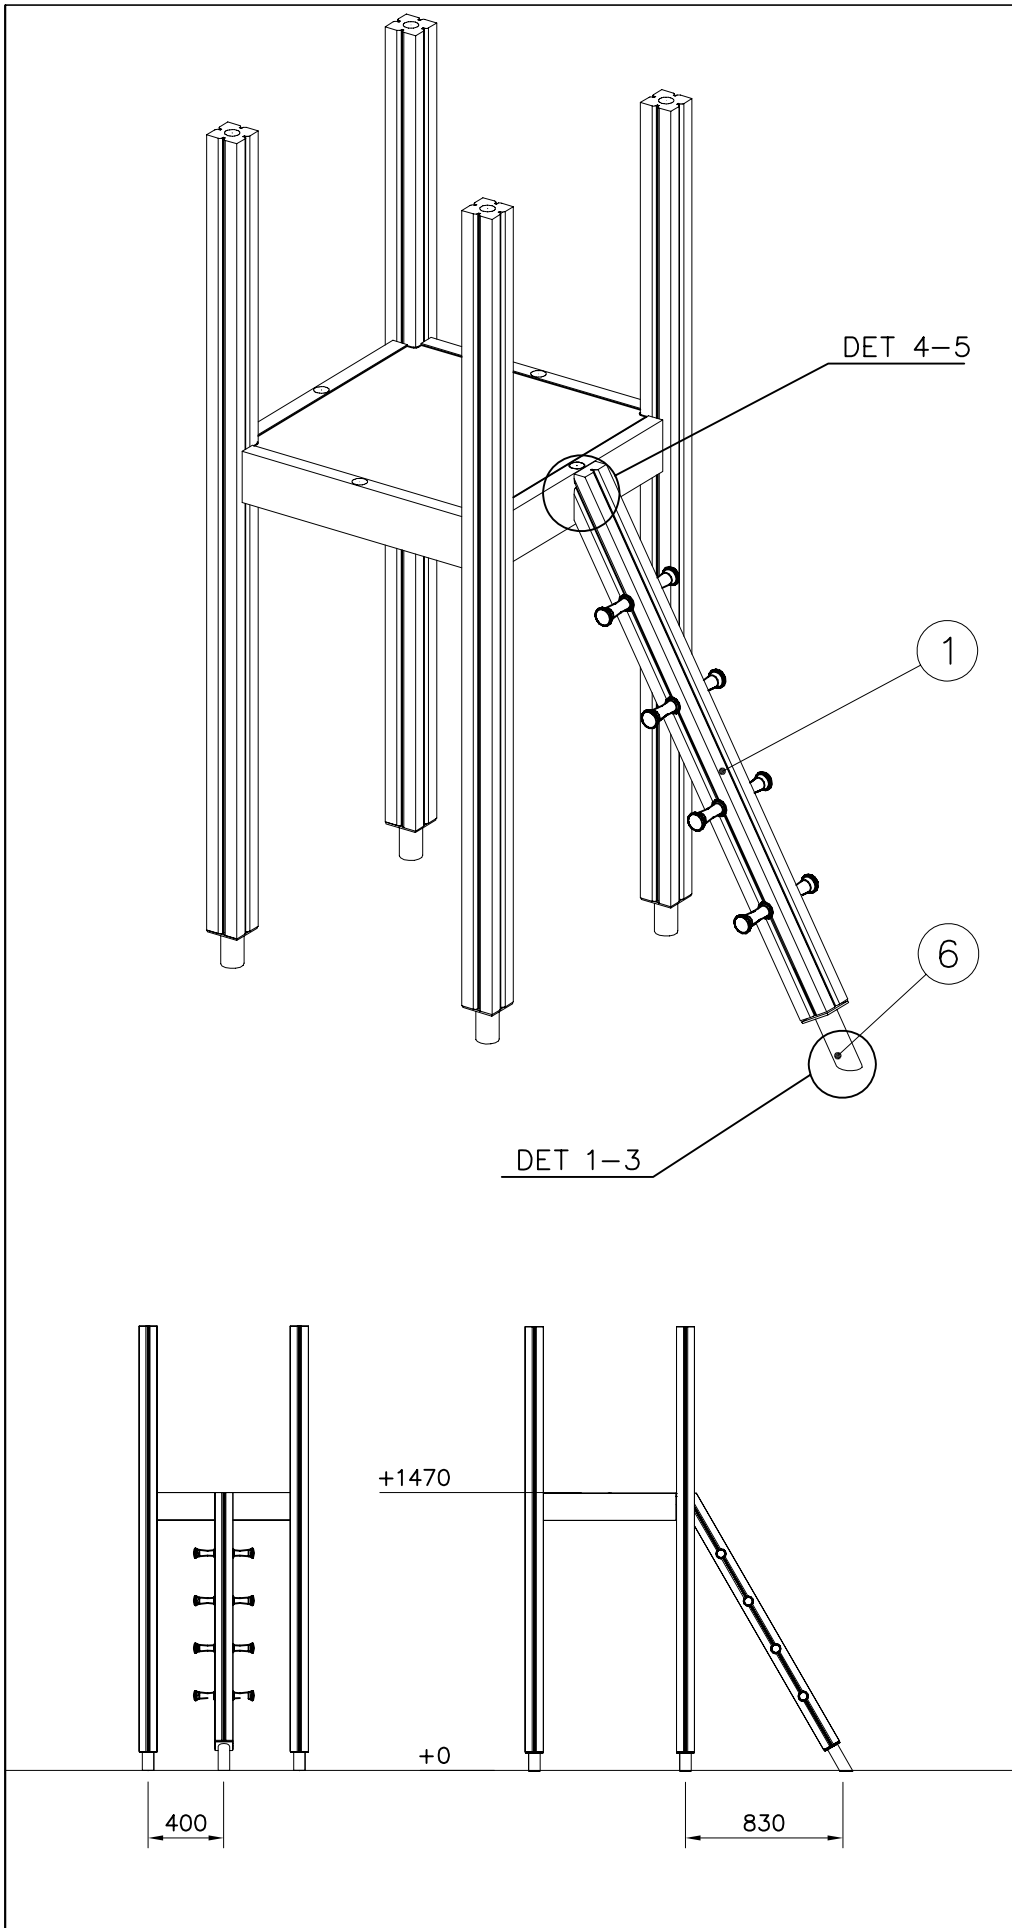

① 703132	PCS	② 905051	PCS
	1		2
③ 905104	PCS	④ 909217	PCS
	4		1
⑤ 909233	PCS	⑥ 909511	PCS
	1		1
⑦ 909519	PCS	⑧ 909637	PCS
	1		4
⑨ 909638	PCS	⑩ 909639	PCS
	8		4
	PCS		PCS
	PCS		PCS
	PCS		PCS