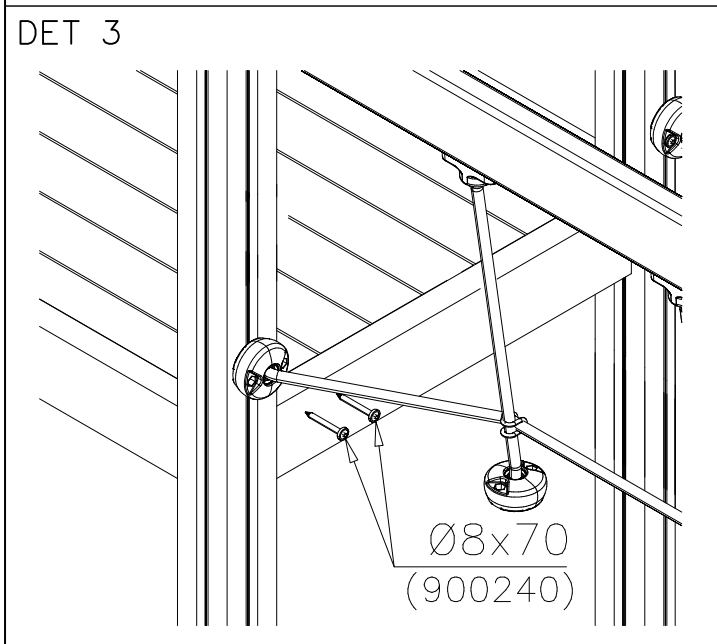

BOOM OPTIONS

707255

45x120x2480

- 707255-602 DARK BROWN
- 707255-603 LIGHT BROWN
- 707255-604 LIGHT GRAY
- 707255-605 DARK GRAY
- 707255-606 GRAY
- 707255-607 RED

- 707255-608 BLUE
- 707255-609 GREEN
- 707255-610 YELLOW
- 707255-611 LIME
- 707255-612 FUXIA