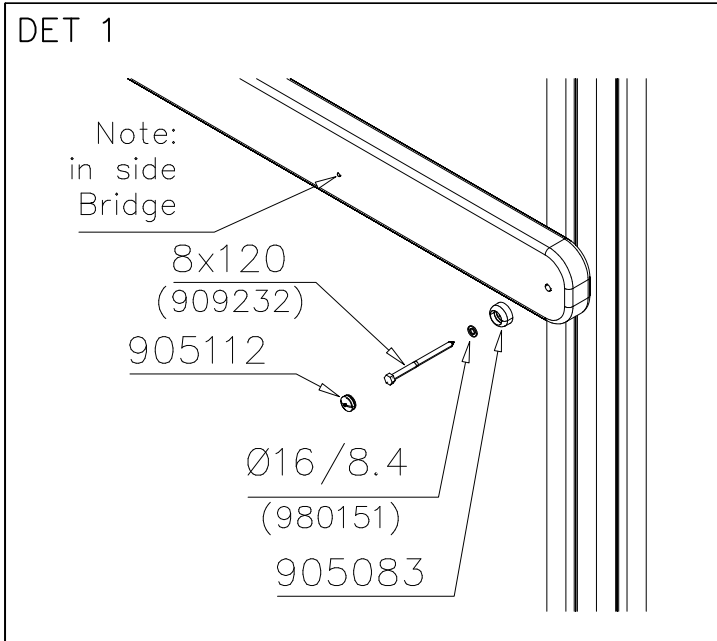

BOOM OPTIONS

707255

45x120x2480

- 707255-602 DARK BROWN
- 707255-603 LIGHT BROWN
- 707255-604 LIGHT GRAY
- 707255-605 DARK GRAY
- 707255-606 GRAY
- 707255-607 RED

- 707255-608 BLUE
- 707255-609 GREEN
- 707255-610 YELLOW
- 707255-611 LIME
- 707255-612 FUXIA