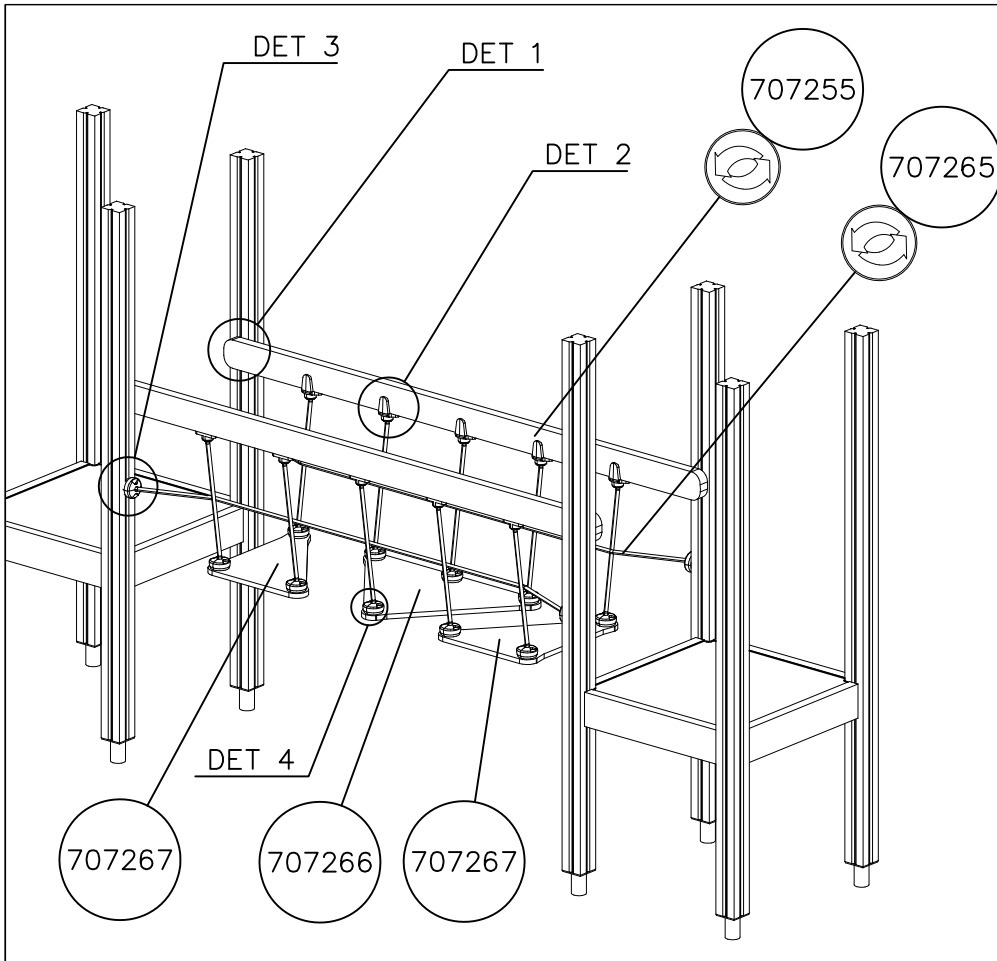

POST 707145  43x93x717	707145-602 DARK BROWN 707145-603 LIGHT BROWN 707145-604 LIGHT GRAY	
---	--	--

POST OPTIONS

--	--	--

--	--	--

①	707191	PCS	②	707145	PCS	③	707146	PCS	④	900859	PCS	⑤	905104	PCS	⑥	909633	PCS
		1			2			4			2			4			2
+870			43x93x717			15x145x1153			M8x90			M10			M8		
⑦	980123	PCS	⑧	980128	PCS	⑨	980152	PCS			PCS			PCS			PCS
		8			15			2									
Ø7x60			Ø7x40			Ø24/8.4x2											