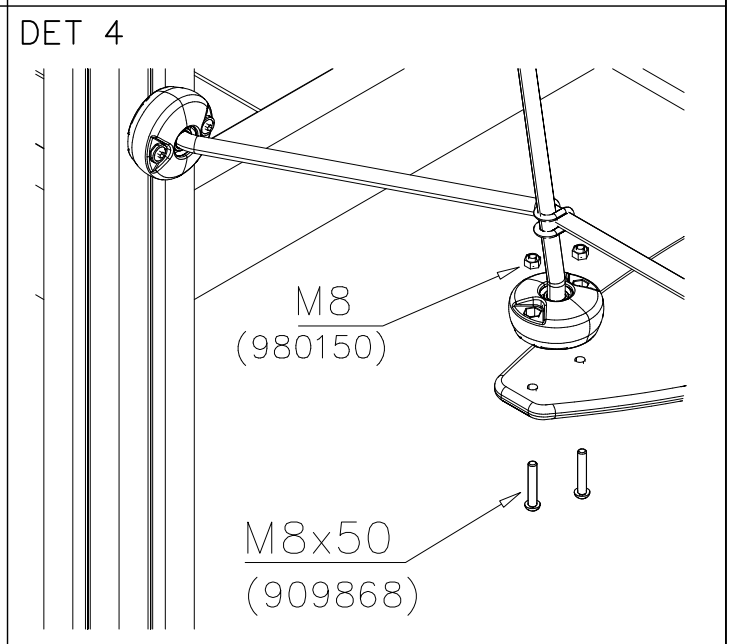

BOOM OPTIONS

707255

45x120x2480

- 707255-602 DARK BROWN
- 707255-603 LIGHT BROWN
- 707255-604 LIGHT GRAY
- 707255-605 DARK GRAY
- 707255-606 GRAY
- 707255-607 RED

- 707255-608 BLUE
- 707255-609 GREEN
- 707255-610 YELLOW
- 707255-611 LIME
- 707255-612 FUXIA