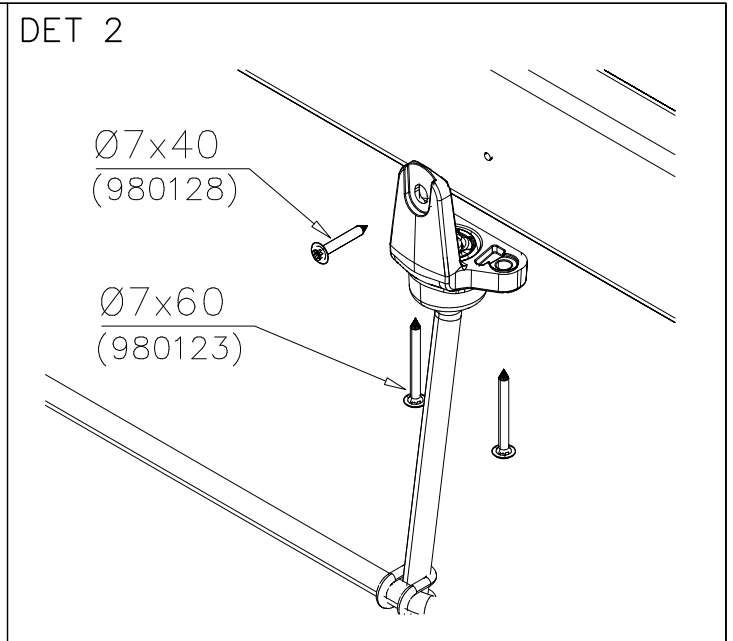

BOOM OPTIONS

707255

45x120x2480

- 707255-602 DARK BROWN
- 707255-603 LIGHT BROWN
- 707255-604 LIGHT GRAY
- 707255-605 DARK GRAY
- 707255-606 GRAY
- 707255-607 RED

- 707255-608 BLUE
- 707255-609 GREEN
- 707255-610 YELLOW
- 707255-611 LIME
- 707255-612 FUXIA