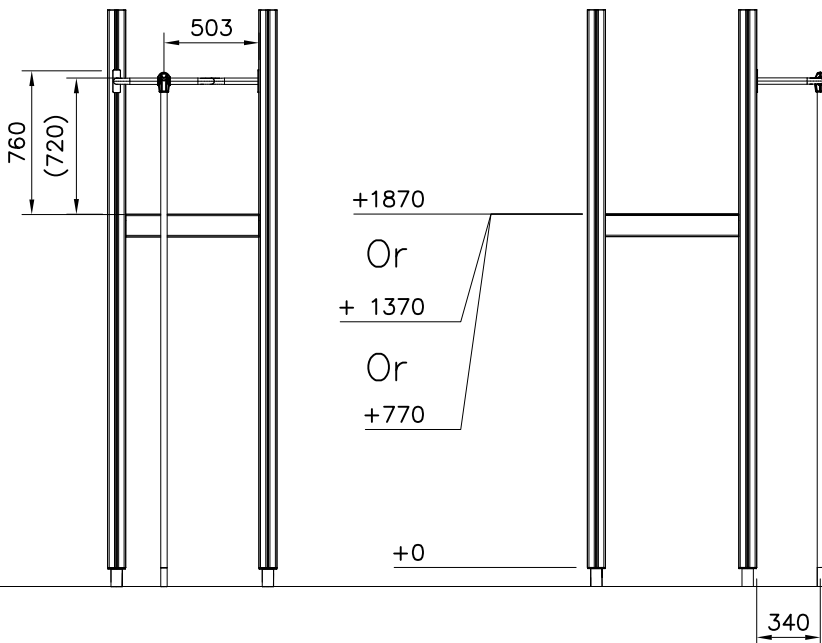

DET 7

DET 8

① 903176	PCS	② 909850	PCS
	4		4
		M8x25	
③ 909256	PCS	④ 909633	PCS
	8		4
Ø16/8.4x1.6		M8	
⑤ 980123	PCS		PCS
	4		
Ø7x60			
	PCS		PCS

DET 1

DET 2

Naulanauha kannatinlistan puolelle.  
Nail list to the bottom.

DET 3

① 900240	PCS 4	② 900342	PCS 2
			
Ø8x70		M8x16	
③ 901900	PCS 2	④ 901939	PCS 1
			
20.5x36.2x56		M12x70	
⑤ 909850	PCS 1	⑥ 980150	PCS 1
			
M8x25		M8	
⑦ 901182	PCS 1	⑧ 901902	PCS 2
			
Ø11/M8x40		30.7x60.9x100	
	PCS		PCS
	PCS		PCS
○ 907829	PCS 1	○ 907698	PCS 1
			
Ø33,7x1454		Ø33,7x2054	
○ 907817	PCS 1	○ 907695	PCS 1
			
Ø33,7x2554			