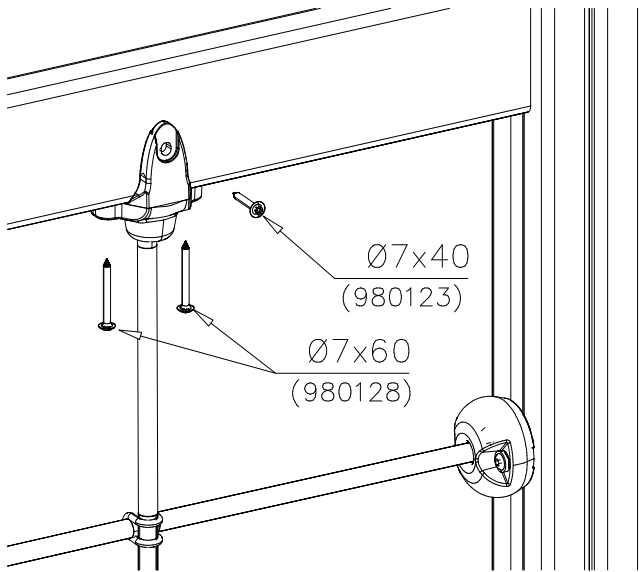

1600x2305

707285-301	BLUE
707285-302	RED
707285-303	BEIGE
707285-304	GREY
707285-305	BLACK
707285-306	YELLOW

DET 1