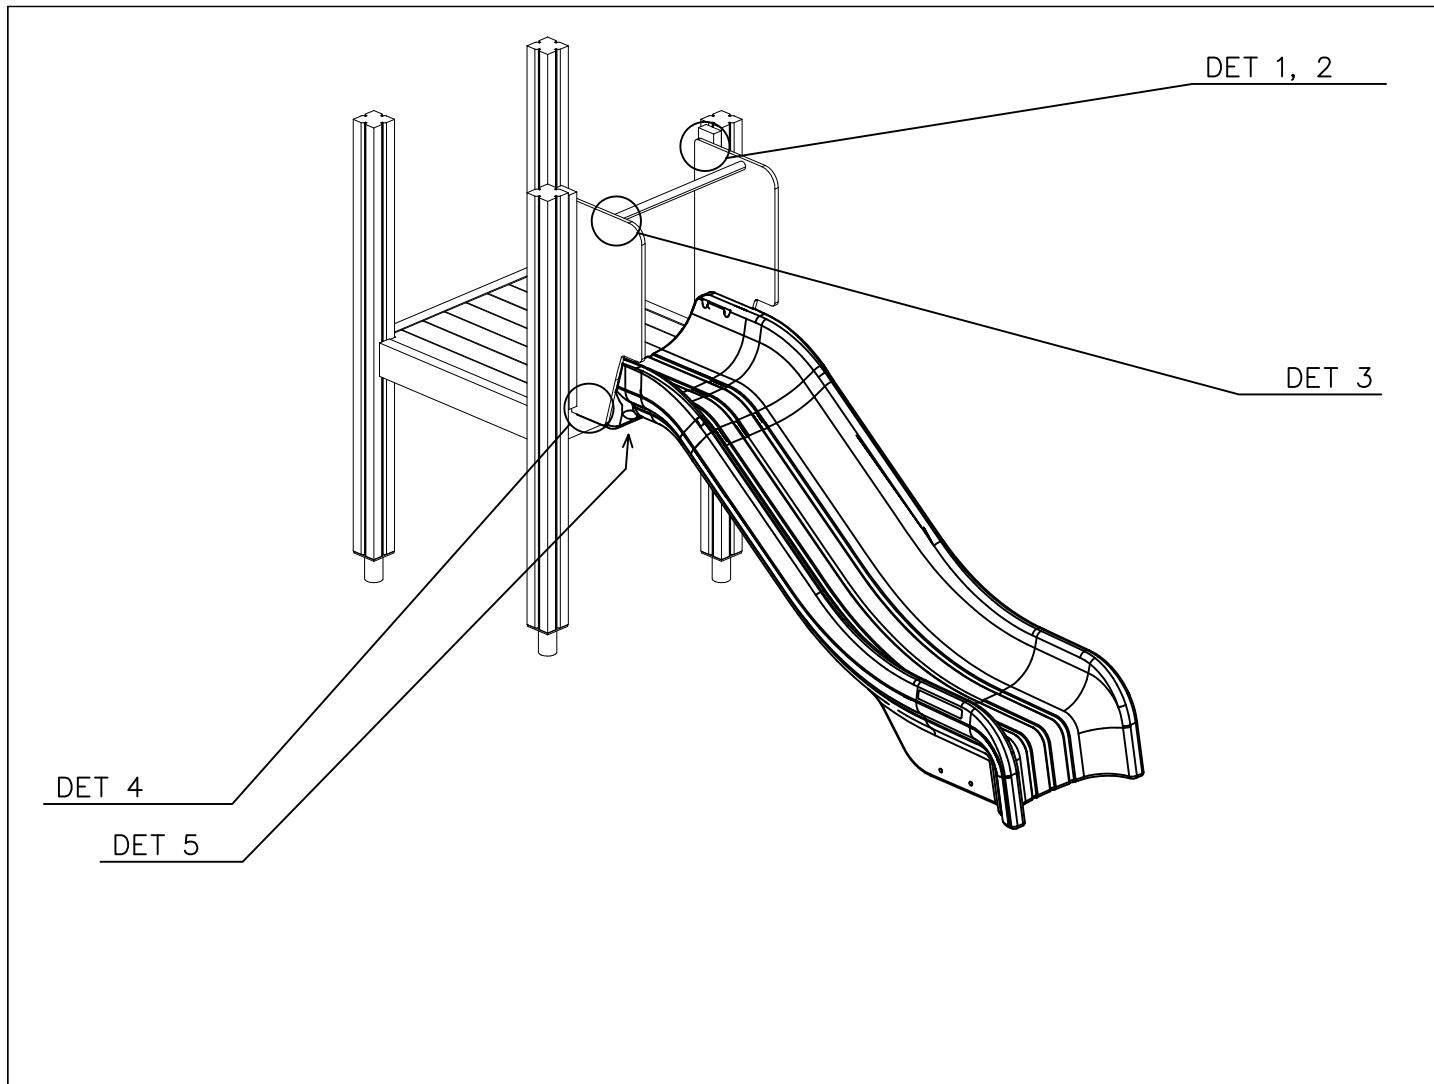

SLIDE PLASTIC

+1470

904451 GRAY

+870

905833 GRAY

WALL OPTIONS

RIGHT

706560-705 LIGHT GRAY

LEFT

706561-705 LIGHT GRAY