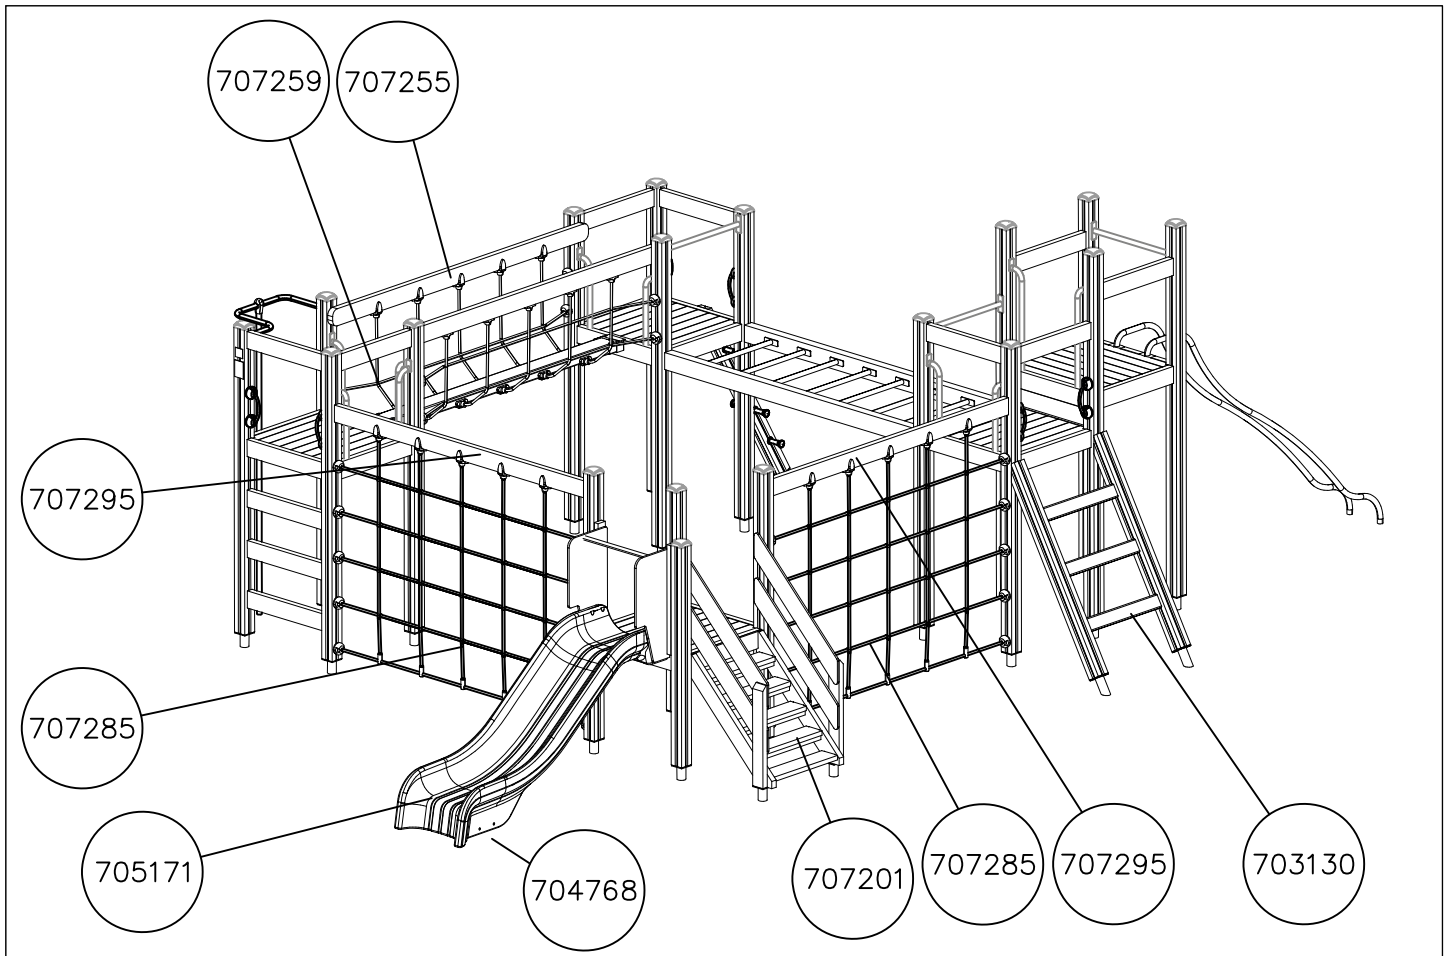

D

LAPPSET® DEEP FOUNDATION

FOOT

DATE: 15.5.2018

1(1)

①	909511	PCS	②	909519	PCS
		1			1
	90x90x650			50x380x380	

③	909637	PCS	④	909638	PCS
		4			8
	M10			Ø20/10.5	

⑤	909639	PCS	⑥	905104	PCS
		4			4
	M10x25			M10	