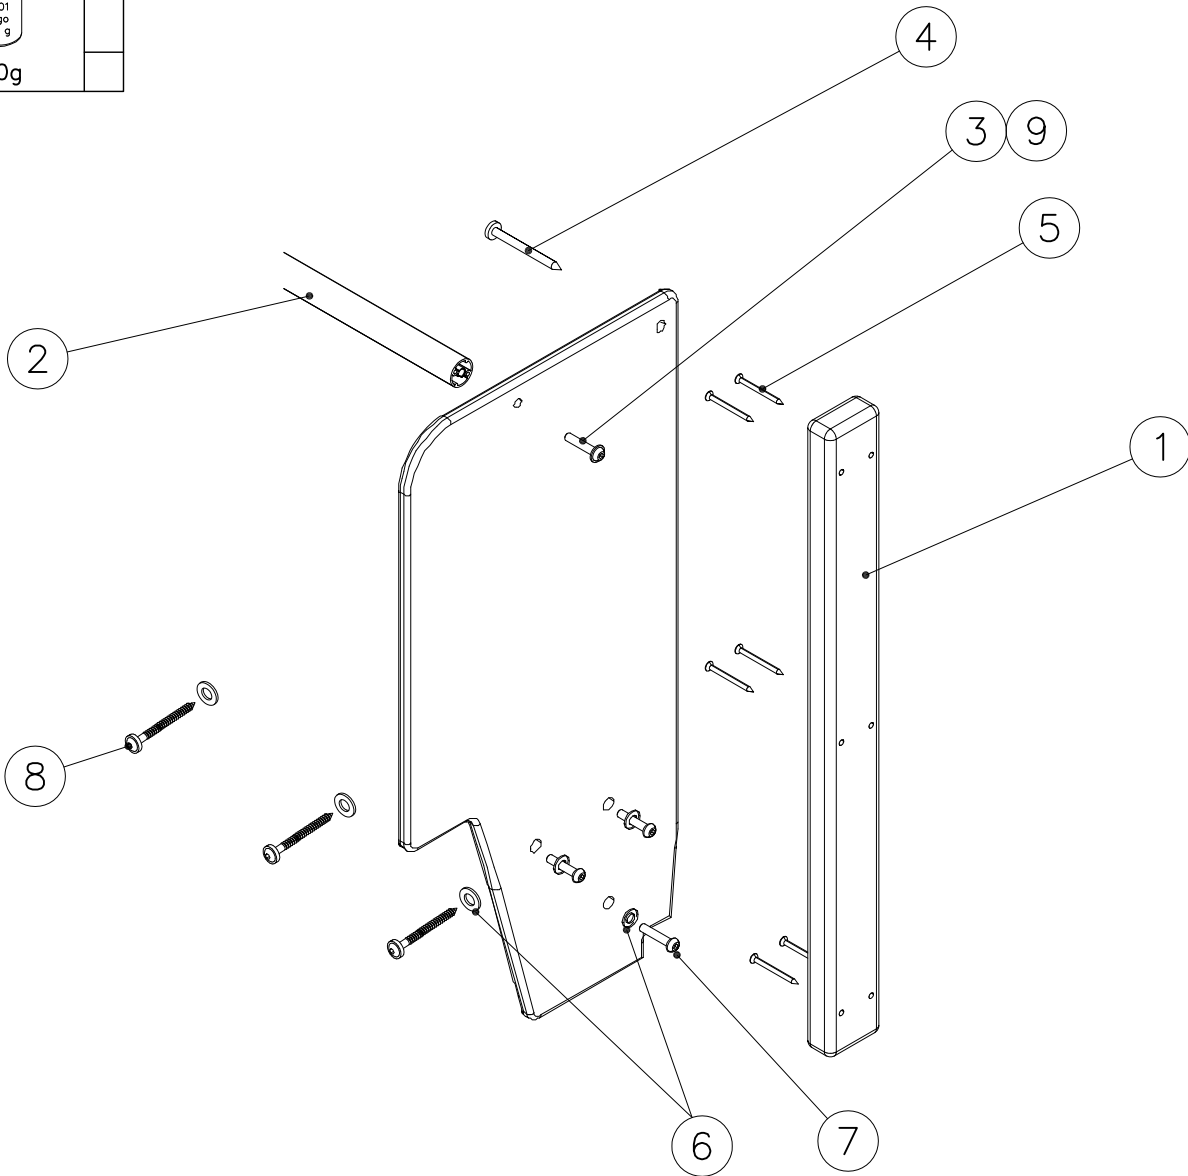

LAPPSET CLOVER

707307

DATE: 3.11.2017

2(3)

○ SLIDE +1470	PCS 1	○ SLIDE +870	PCS 1	○ 706560 RIGHT	PCS 1	○ 706561 LEFT	PCS 1	① 706505 35x70x730	PCS 2	② 901868 Ø34x598	PCS 1
③ 909876 M8x40	PCS 2	④ 903093 Ø8x90	PCS 2	⑤ 980100 Ø5x60	PCS 12	⑥ 980152 Ø24/8.4	PCS 9	⑦ 909852 M8x30	PCS 6	⑧ 900240 Ø8x70	PCS 3
⑨ 999561 10g	PCS 1