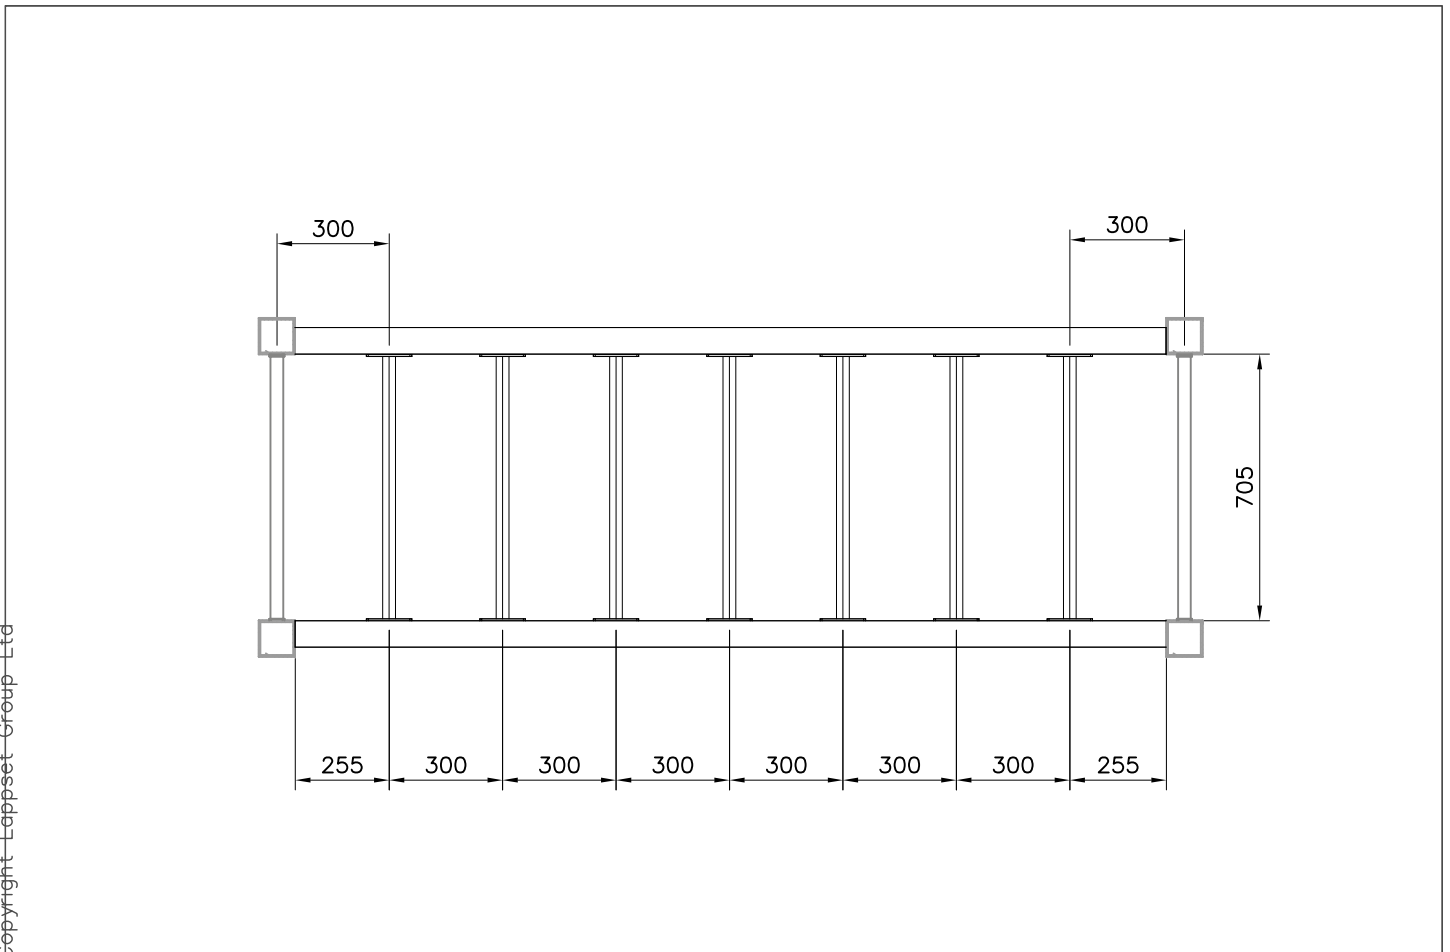

DATE: 17.2.2022