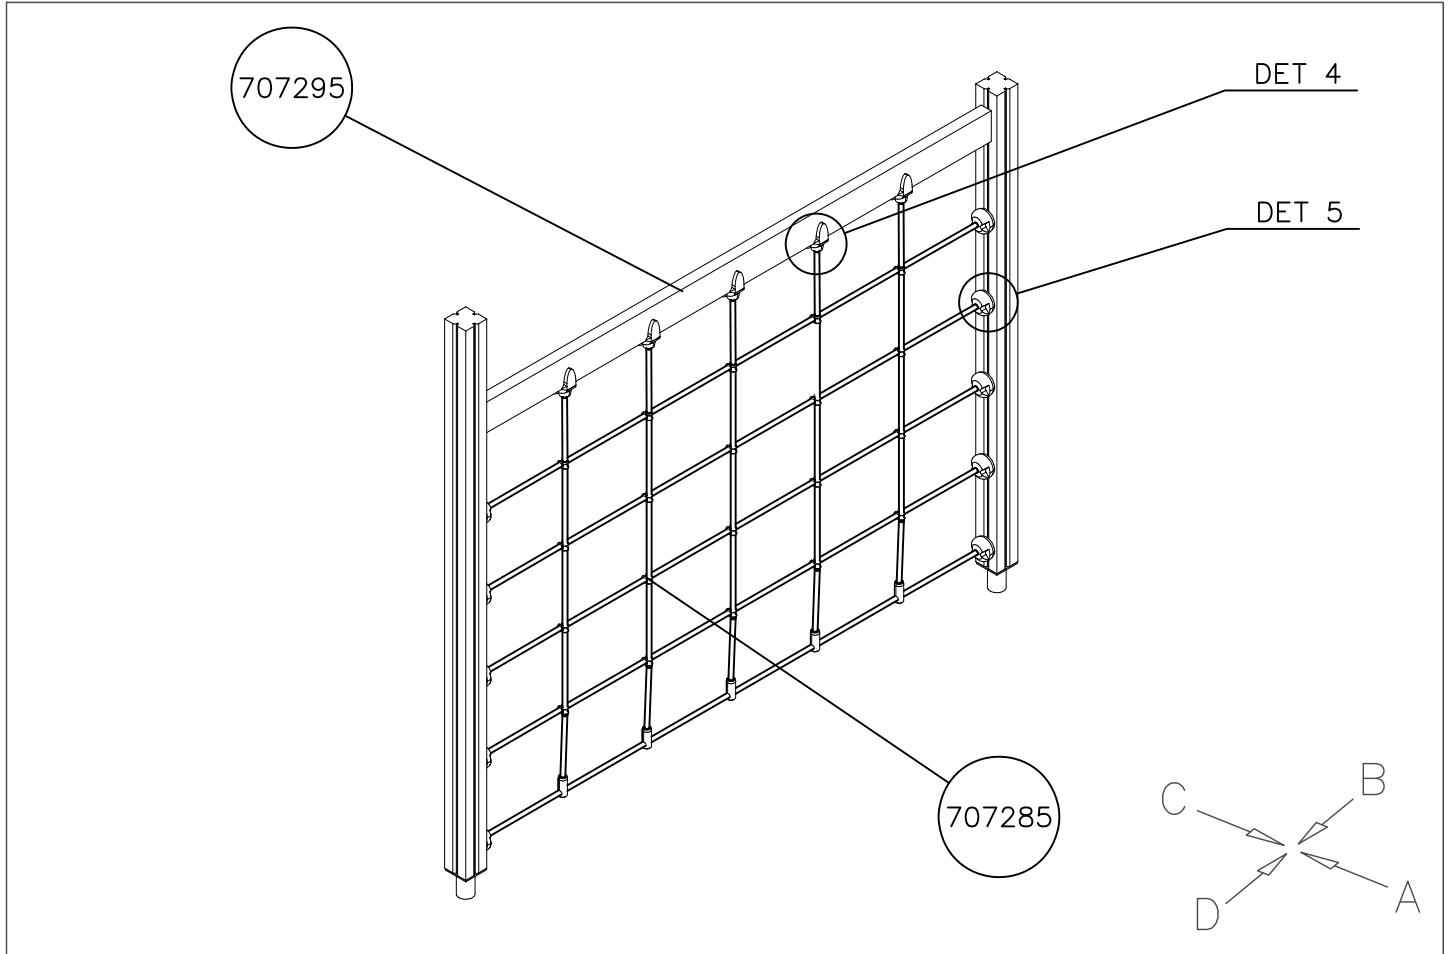

D

LAPPSET® DEEP FOUNDATION

FOOT

DATE: 15.5.2018

1(1)

①	909511	PCS	②	909519	PCS
		1			1
	90x90x650			50x380x380	

③	909637	PCS	④	909638	PCS
		4			8
	M10			Ø20/10.5	

⑤	909639	PCS	⑥	905104	PCS
		4			4
	M10x25			M10	