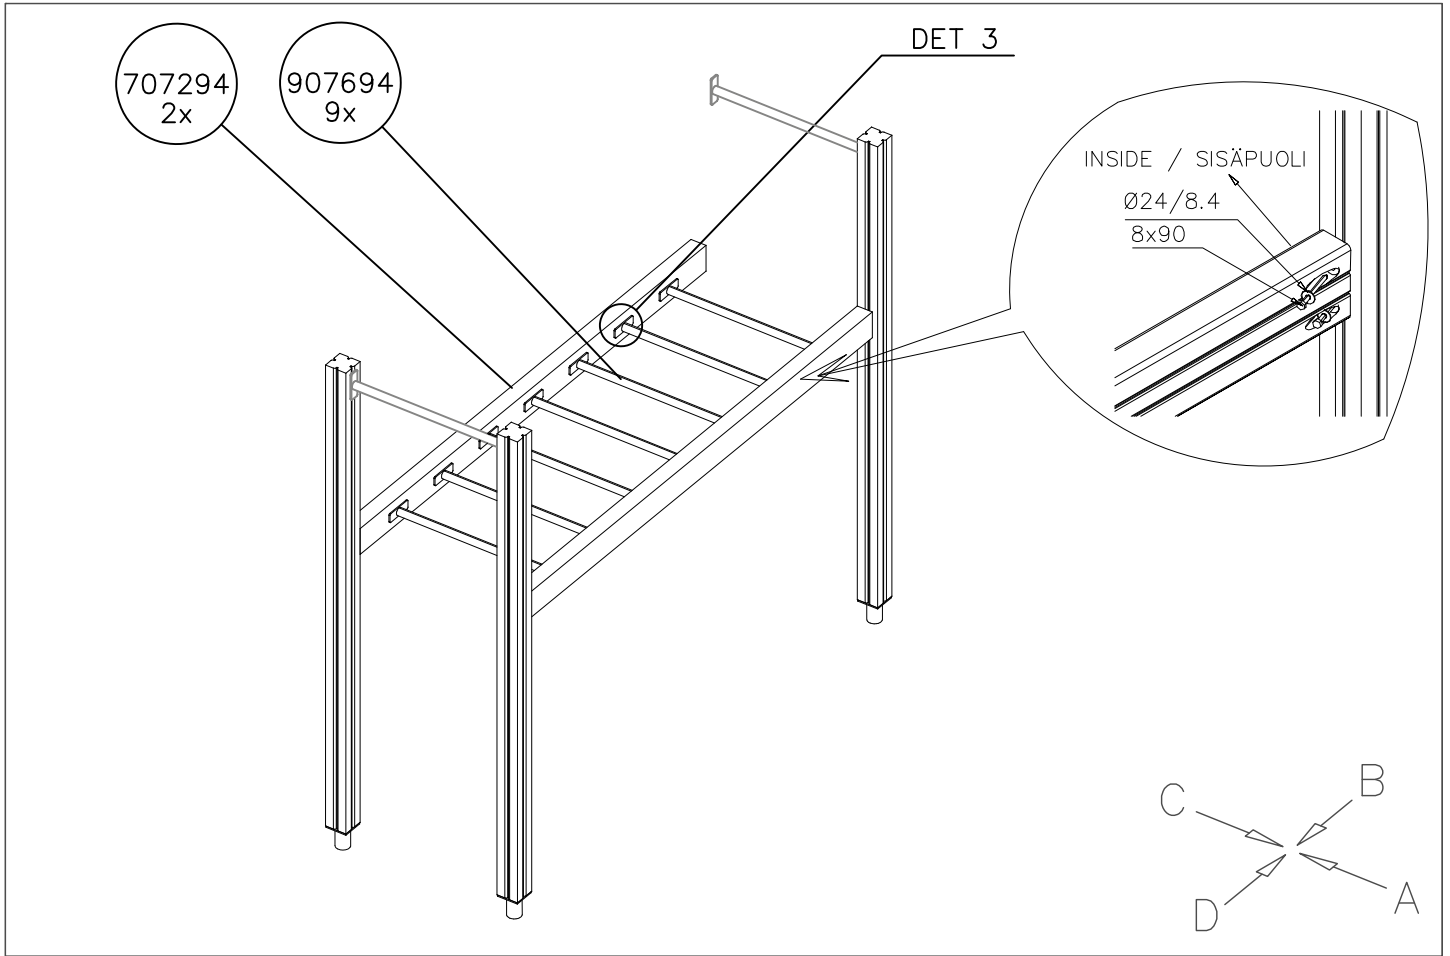

DATE: 17.2.2022