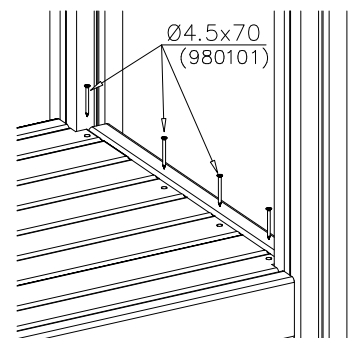

① 008986	PCS	② 706443	PCS
	1		2
750x750		32x45x702	
③ 900240	PCS	④ 980101	PCS
	6		8
Ø8x70		Ø4.5x70	
	PCS		PCS
	PCS		PCS
	PCS		PCS

Naulanauha kannatinlistan puolelle.
Nail list to the bottom.