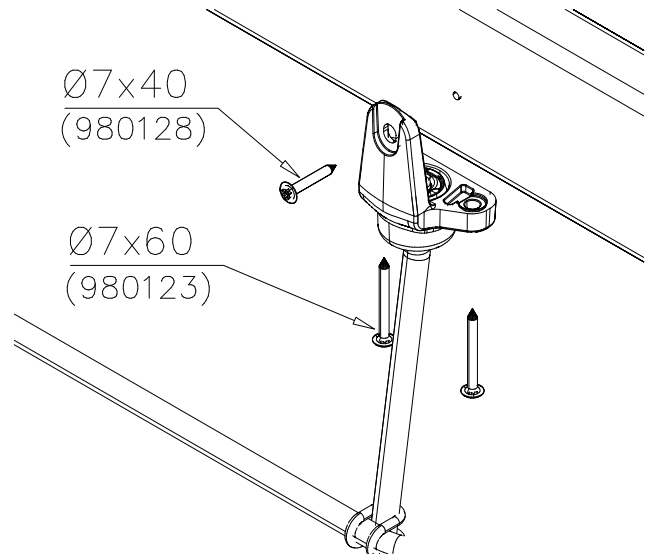

DET 5

DET 6

① 707285  1600x2305	PCS 1	② 900240  Ø8x70	PCS 20
③ 980128  Ø7x40	PCS 5	④ 980123  Ø7x60	PCS 10
	PCS		PCS
	PCS		PCS

1:25

NET OPTIONS

707285

1600x2305

- | | |
|------------|--------|
| 707285-301 | BLUE |
| 707285-302 | RED |
| 707285-303 | BEIGE |
| 707285-304 | GREY |
| 707285-305 | BLACK |
| 707285-306 | YELLOW |