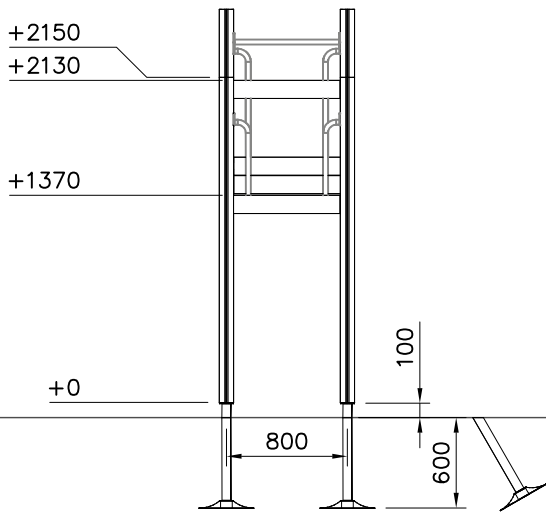

DATE: 17.2.2022

1:50

A