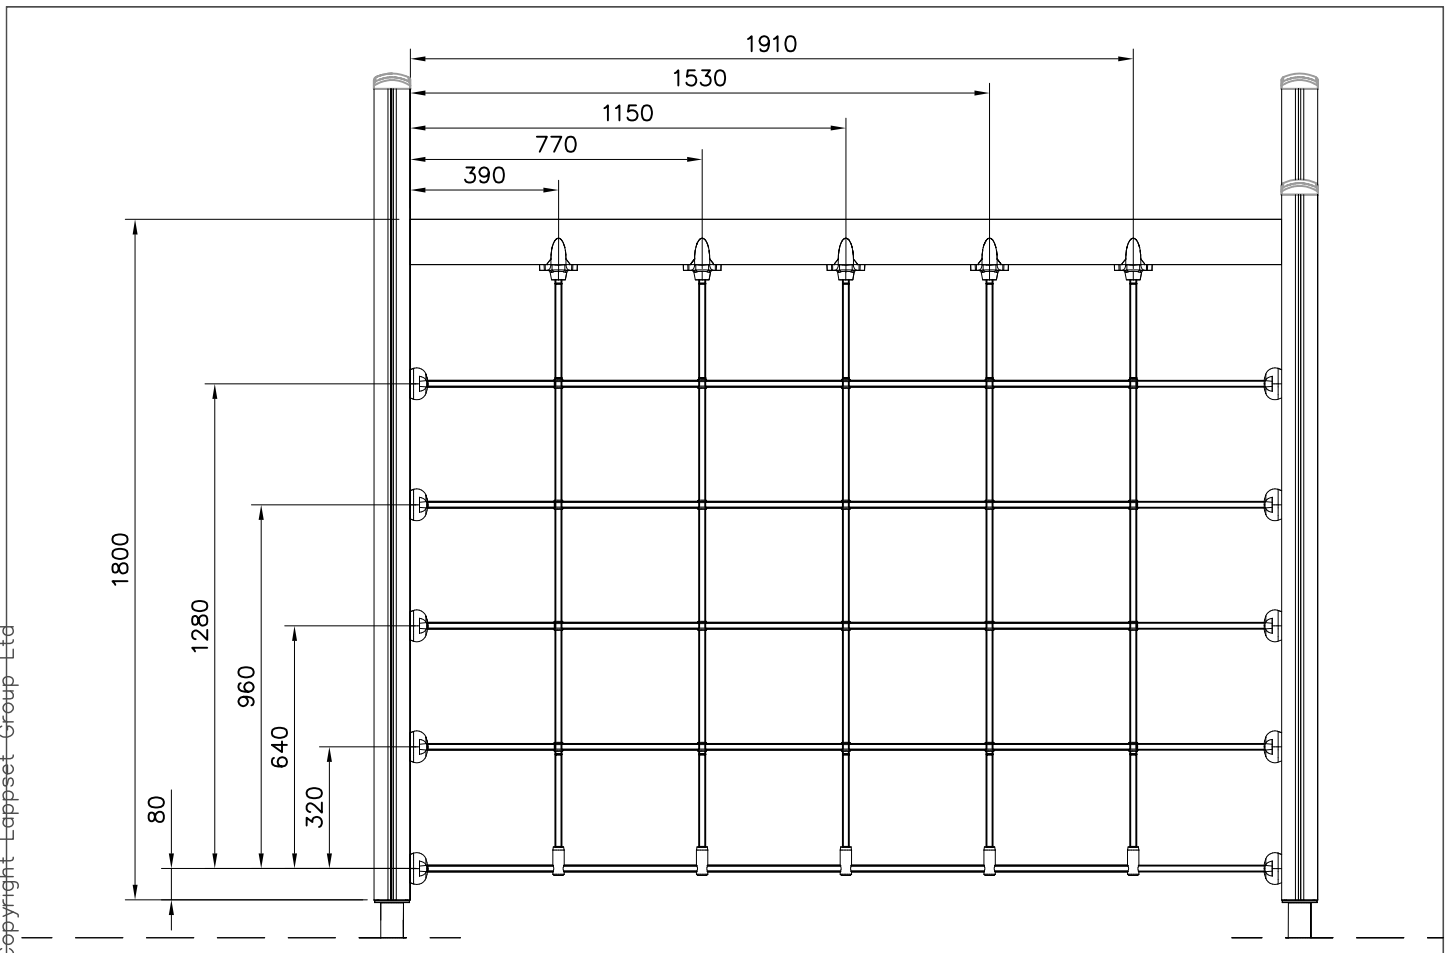

D

LAPPSET® DEEP FOUNDATION

FOOT

DATE: 15.5.2018

1(1)

①	909511	PCS	②	909519	PCS
		1			1
	90x90x650			50x380x380	

③	909637	PCS	④	909638	PCS
		4			8
	M10			Ø20/10.5	

⑤	909639	PCS	⑥	905104	PCS
		4			4
	M10x25			M10	