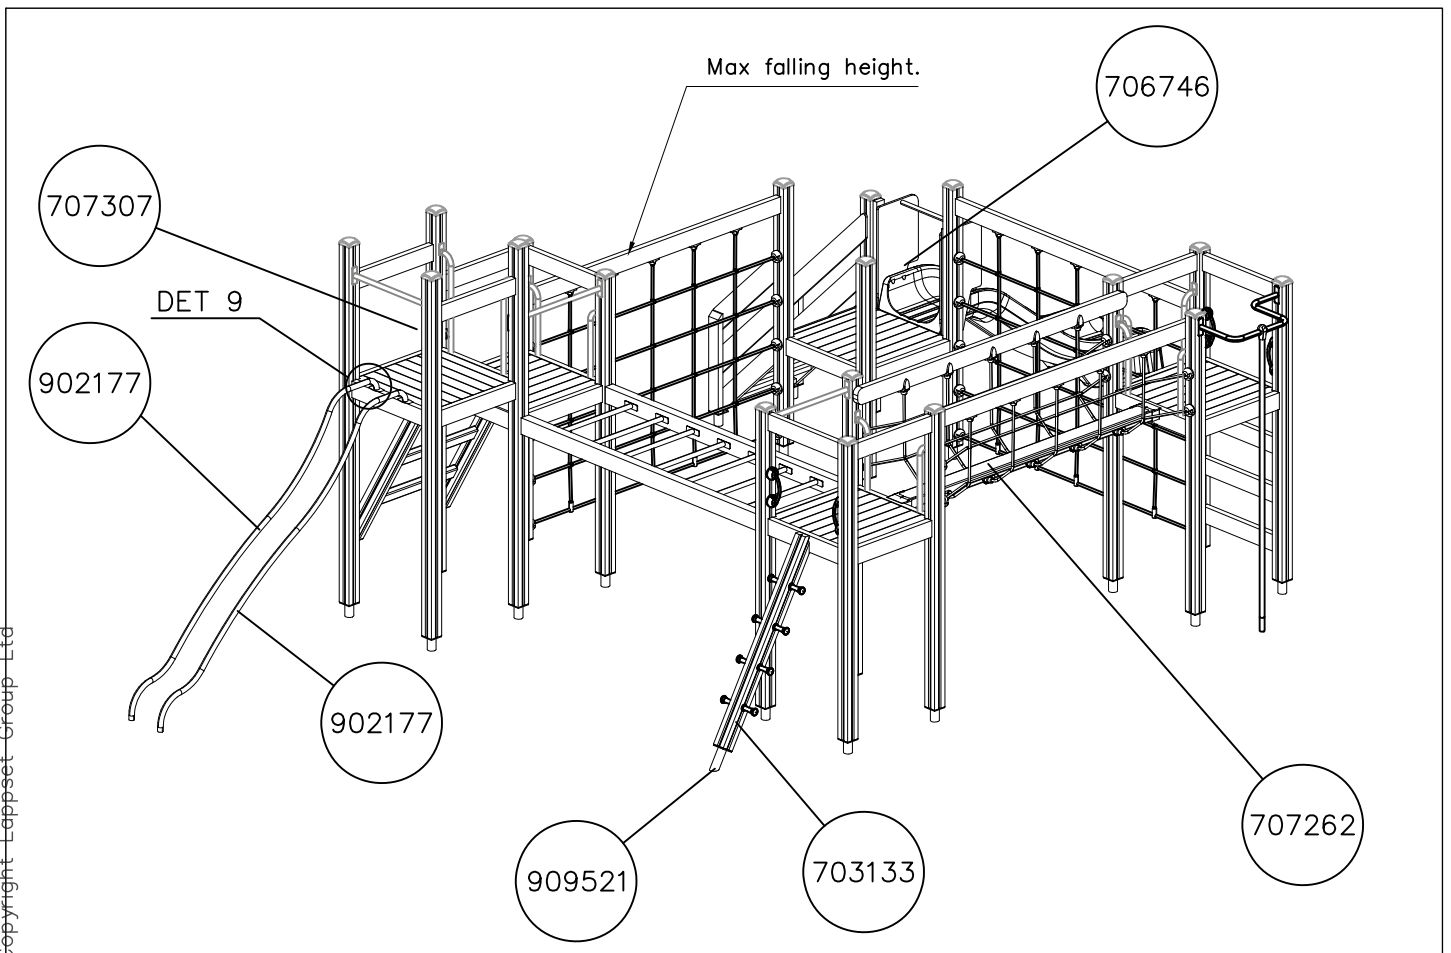

D

LAPPSET® DEEP FOUNDATION

FOOT

DATE: 15.5.2018

1(1)

①	909511	PCS	②	909519	PCS
		1			1
	90x90x650			50x380x380	

③	909637	PCS	④	909638	PCS
		4			8
	M10			Ø20/10.5	

⑤	909639	PCS	⑥	905104	PCS
		4			4
	M10x25			M10	