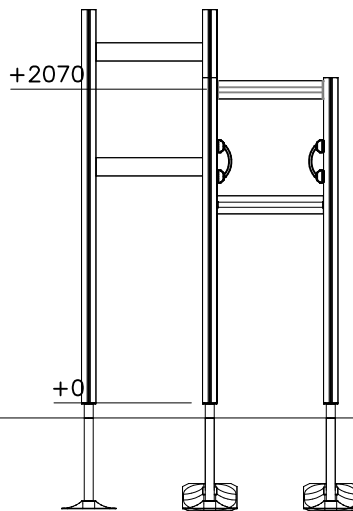

DATE: 17.2.2022

1:50

A

B

C

D