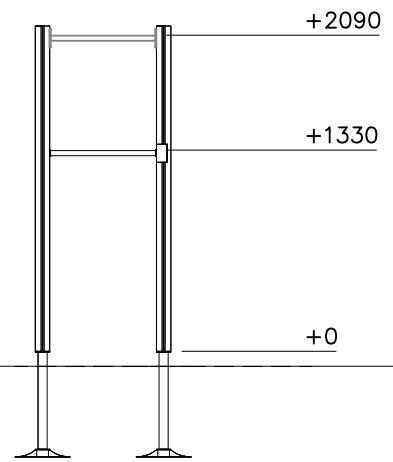

DATE: 17.2.2022

1:50

A

B

C

D