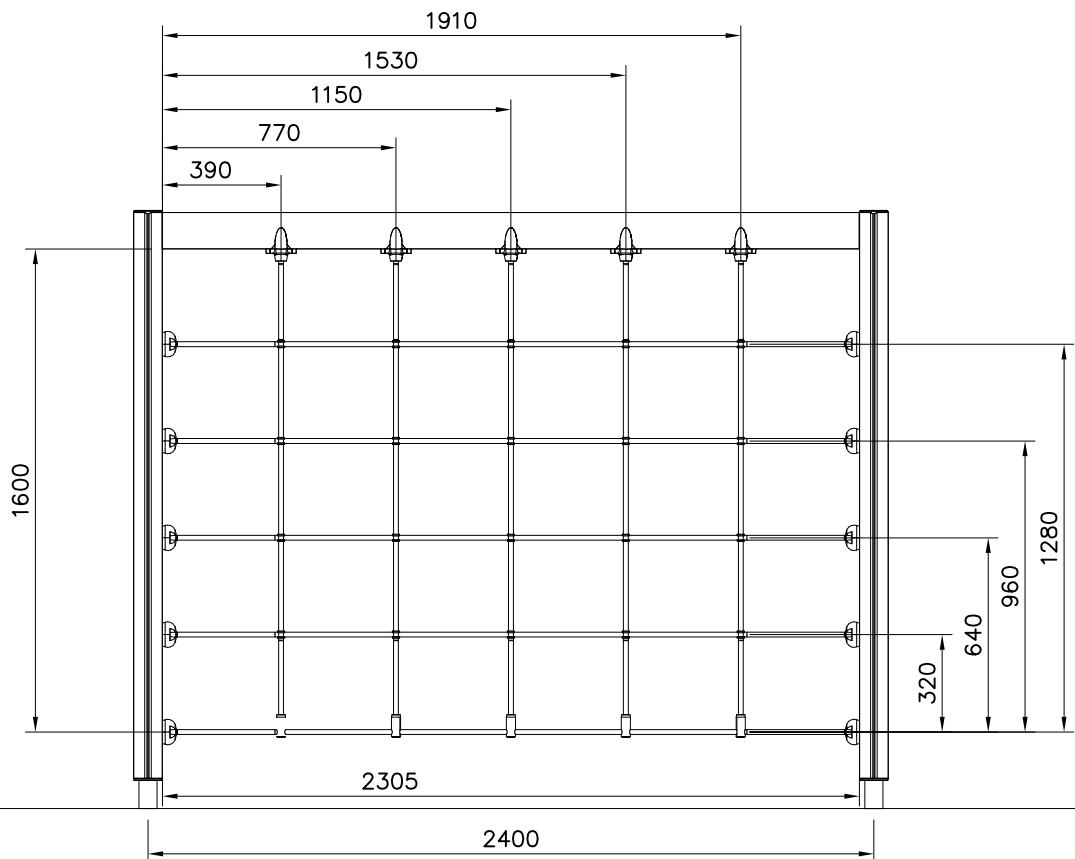

DET 5

DET 6

① 707285  1600x2305	PCS 1	② 900240  Ø8x70	PCS 20
③ 980128  Ø7x40	PCS 5	④ 980123  Ø7x60	PCS 10
	PCS		PCS
	PCS		PCS

1:25

NET OPTIONS

707285

1600x2305

- | | |
|------------|--------|
| 707285-301 | BLUE |
| 707285-302 | RED |
| 707285-303 | BEIGE |
| 707285-304 | GREY |
| 707285-305 | BLACK |
| 707285-306 | YELLOW |