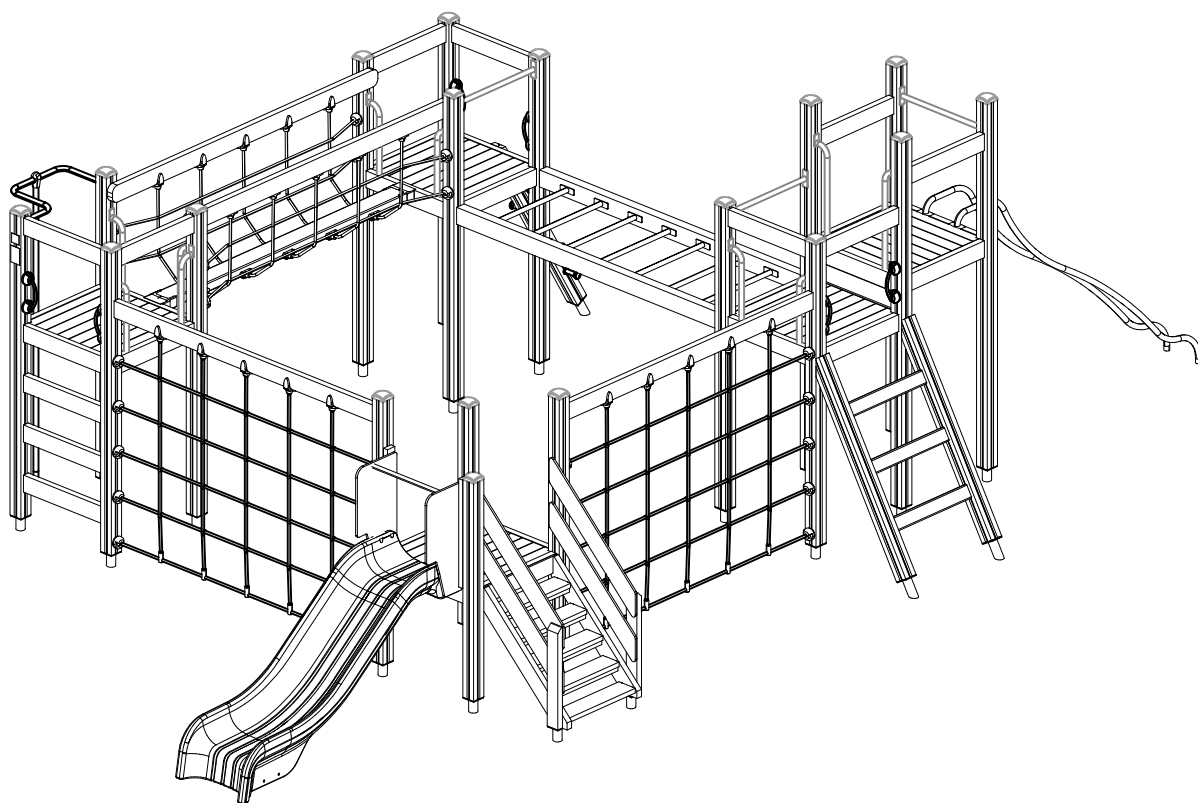

LAPPSET®

CLOVER

ASENNUSOHJE
MONTERINGSANSVISNING
INSTALLATION INSTRUCTION
AUFBAUANLEITUNG
NOTICE D'INSTALLATION

DATE: 17.2.2022

Q16057

DATE: 17.2.2022

008986	PCS 5	702286	PCS 1	702339	PCS 1	703130	PCS 1	703133	PCS 1	704768	PCS 1
											
750x750		65x65		118x78							
705171	PCS 1	706439	PCS 32	706441	PCS 2	706443	PCS 10	706484	PCS 10	706511	PCS 2
											
		L 704		93x93x1550		32x45x702		93x93x2150		93x93x1870	
706531	PCS 18	706535	PCS 5	706541	PCS 1	706542	PCS 1	706662	PCS 4	706746	PCS 2
											
								93x93x2600		45x640x701	
706748	PCS 2	707255	PCS 2	707259-305	PCS 2	707262	PCS 1	707270	PCS 1	707285-305	PCS 2
											
		45x120x2480		2340x800		70x145x2235				1600x2305	
707287	PCS 2	707294	PCS 2	707295	PCS 2	707307	PCS 1	707315	PCS 6	707323	PCS 1
											
		70x120x2304		L 2304							
707732	PCS 10	900240	PCS 44	901902	PCS 2	901916	PCS 1	902177	PCS 2	902377	PCS 2
											
		Ø8x70				L 650					
902379	PCS 1	902388	PCS 4	902393	PCS 1	903093	PCS 144	905138	PCS 19	905196	PCS 19
											
						Ø8x90		GRAY		GRAY	