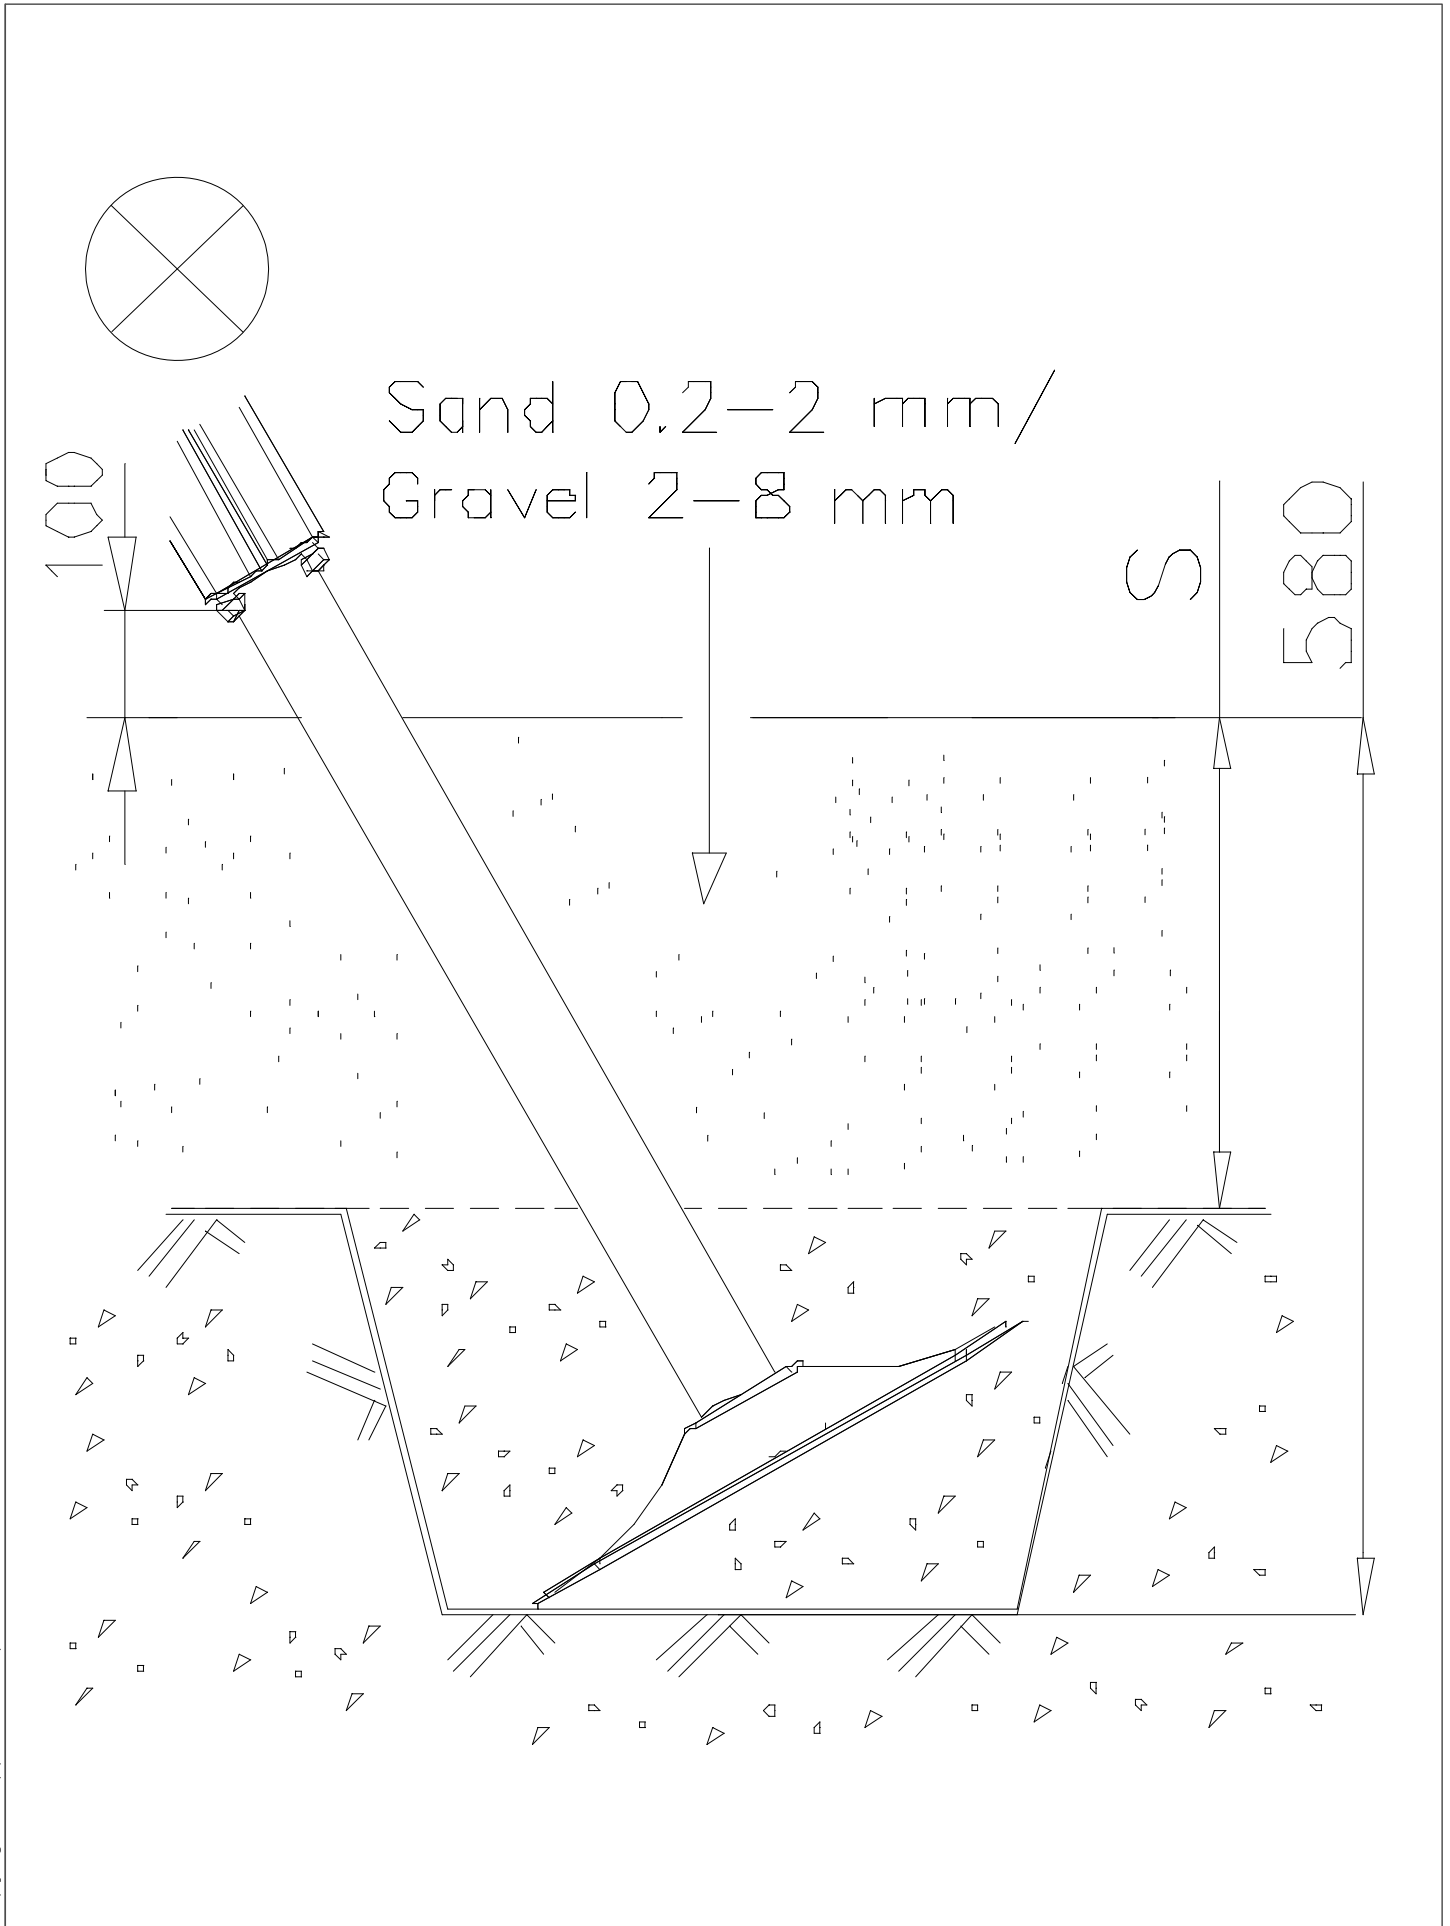

FOOT

DATE: 27.10.2015

1(1)

② 905104	PCS		PCS
	4		
 M10	PCS		PCS

905104

Tuotekyltti tulee tuotteen mukana yhdellä seuraavista tavoista:

1) Metallinen tuotekyltti ja kiinnitysruuvit

- Kiinnitä tuotekyltti ruuveilla tolppaan noin 2 metrin korkeuteen kuvan 1 mukaisesti.