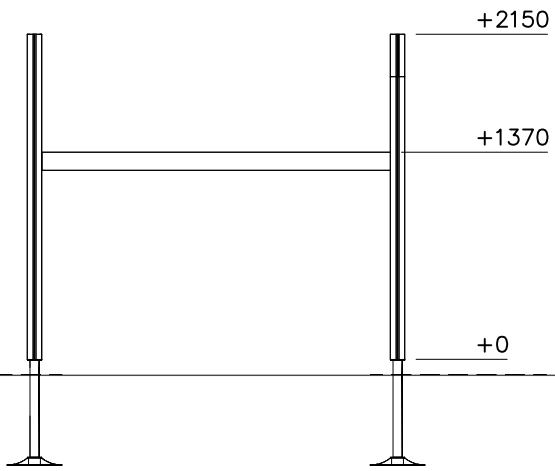

DATE: 17.2.2022

1:50

A