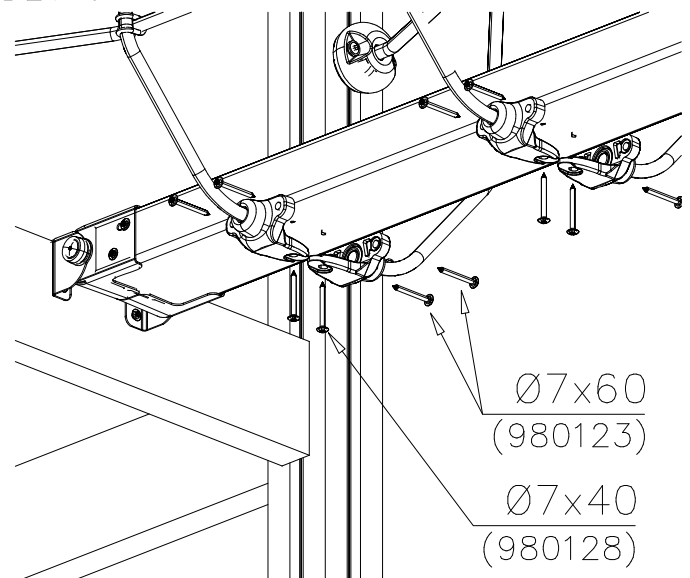

DET 5

DET 6

① 707285  1600x2305	PCS 1	② 900240  Ø8x70	PCS 20
③ 980128  Ø7x40	PCS 5	④ 980123  Ø7x60	PCS 10
	PCS		PCS
	PCS		PCS

1:25

NET OPTIONS

707285

1600x2305

- | | |
|------------|--------|
| 707285-301 | BLUE |
| 707285-302 | RED |
| 707285-303 | BEIGE |
| 707285-304 | GREY |
| 707285-305 | BLACK |
| 707285-306 | YELLOW |