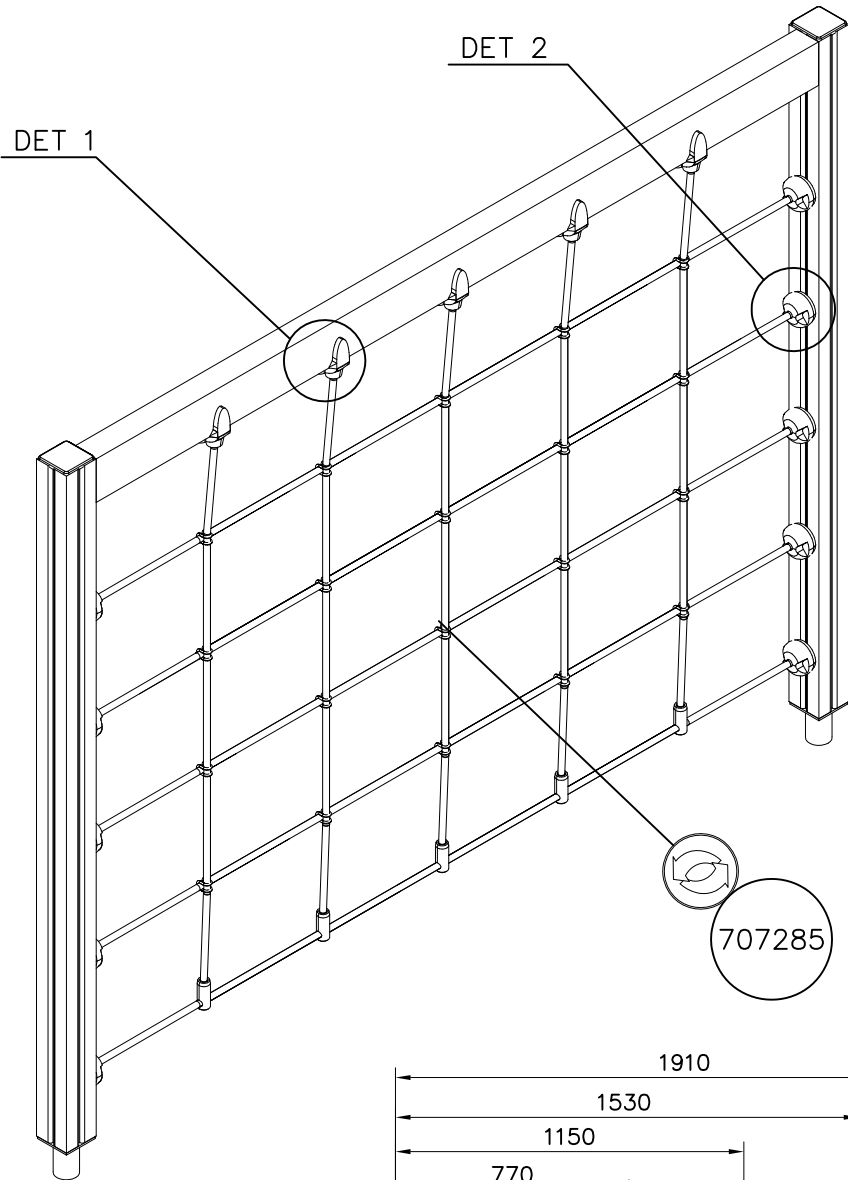

DET 5

DET 6

① 707285  1600x2305	PCS 1	② 900240  Ø8x70	PCS 20
③ 980128  Ø7x40	PCS 5	④ 980123  Ø7x60	PCS 10
	PCS		PCS
	PCS		PCS

1:25

NET OPTIONS

707285

1600x2305

- | | |
|------------|--------|
| 707285-301 | BLUE |
| 707285-302 | RED |
| 707285-303 | BEIGE |
| 707285-304 | GREY |
| 707285-305 | BLACK |
| 707285-306 | YELLOW |