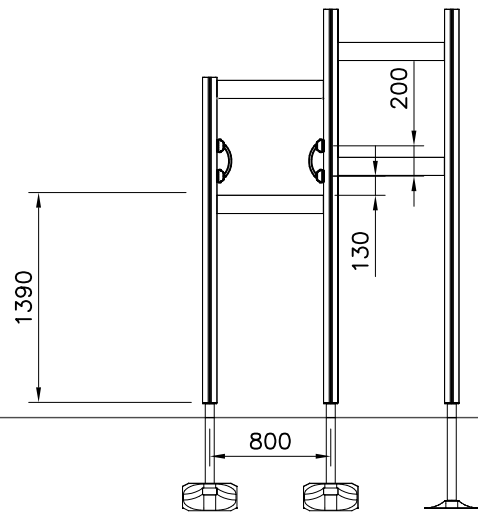

DATE: 17.2.2022

1:50

A

B

C

D