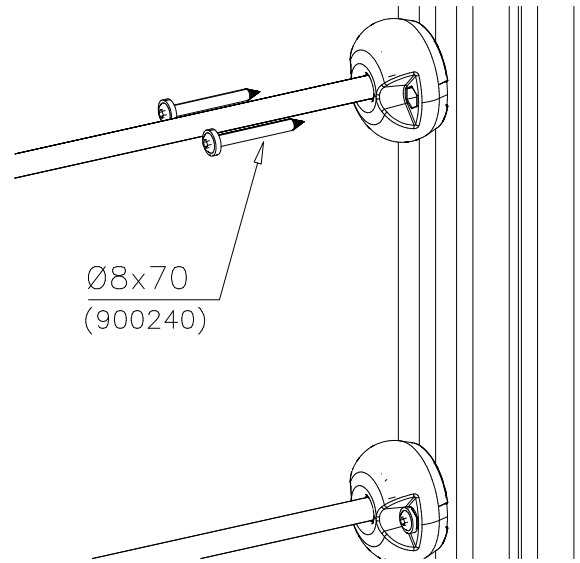

NET OPTIONS

707285

1600x2305

707285-301	BLUE
707285-302	RED
707285-303	BEIGE
707285-304	GREY
707285-305	BLACK
707285-306	YELLOW

DET 2