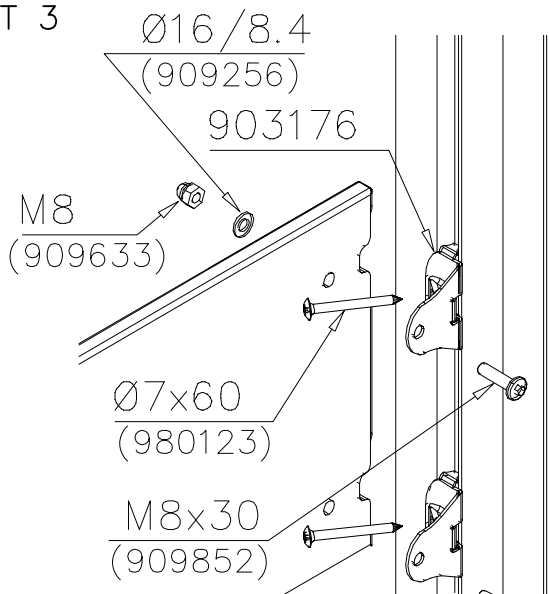

DET 1

DET 2

DET 3

① 706600	PCS	② 980128	PCS
	1		2
		Ø7x40	
③ 980123	PCS		PCS
	4		
		Ø7x60	
	PCS		PCS
	PCS		PCS

TRAPEZE OPTIONS

706600	706600-301	BLUE
	706600-302	RED
	706600-303	BEIGE
	706600-304	GRAY
	706600-305	BLACK
	706600-306	YELLOW