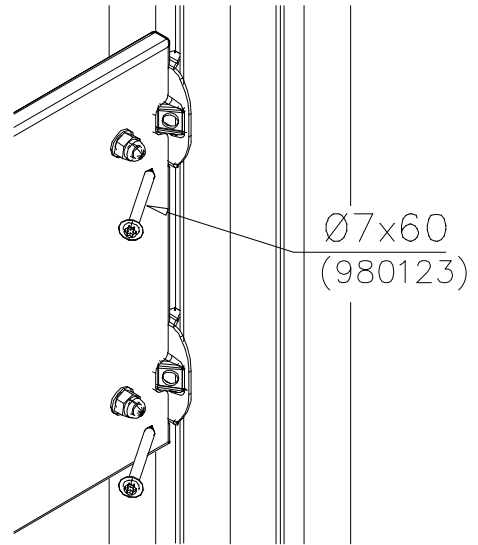

DET 1

DET 2

DET 3

① 706600	PCS	② 980128	PCS
	1		2
		Ø7x40	
③ 980123	PCS		PCS
	4		
		Ø7x60	
	PCS		PCS
	PCS		PCS

TRAPEZE OPTIONS

706600	706600-301	BLUE
	706600-302	RED
	706600-303	BEIGE
	706600-304	GRAY
	706600-305	BLACK
	706600-306	YELLOW