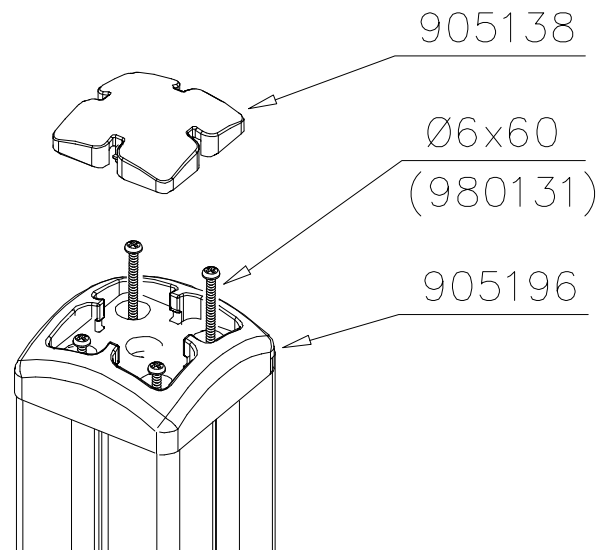

### 137124M

EN/AS Impact Area 48.9 m<sup>2</sup>

1:75

Grid size = 500 mm

- EN/AS Impact Area 48.9 m<sup>2</sup>
- - - - Falling Space 51.1 m<sup>2</sup>  
Max Falling Height 1970 mm

DET 1

DET 2

DET 3

DET 4

DET 5

DET 6

DET 7

DET 8

DET 9

DET 10

DET 11