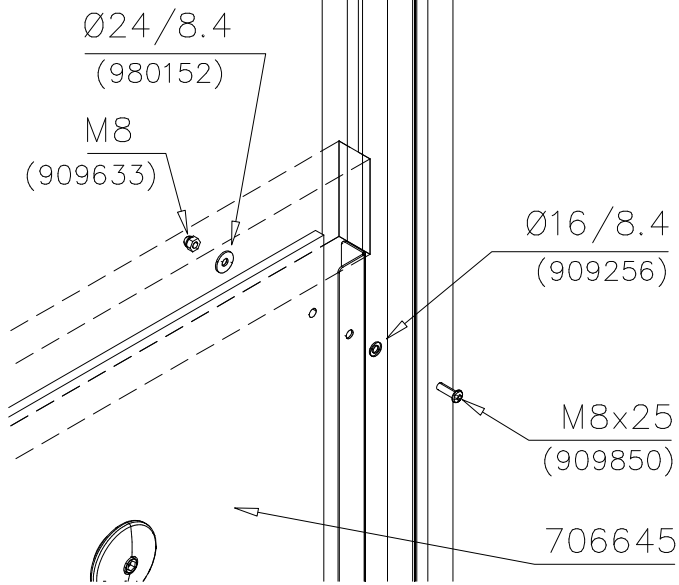

① 909256	PCS	② 980152	PCS
	10		10
Ø16/8.4x1.6		Ø24/8.4x2	
③ 909850	PCS	④ 909633	PCS
	10		10
M8x25		M8	
	PCS	⑤ 980131	PCS
			10
		Ø6x60	
	PCS		PCS
	PCS		PCS
	PCS		PCS
○ 907770	PCS	○ 706646 + grips	PCS
	2		1
2x35/40x1659			
	PCS		PCS

DET 1

DET 2

DET 3

**Tuotekyltti tulee tuotteen mukana yhdellä seuraavista tavoista:**

**1) Metallinen tuotekyltti ja kiinnitysruuvit**

- Kiinnitä tuotekyltti ruuveilla tolppaan noin 2 metrin korkeuteen kuvan 1 mukaisesti.