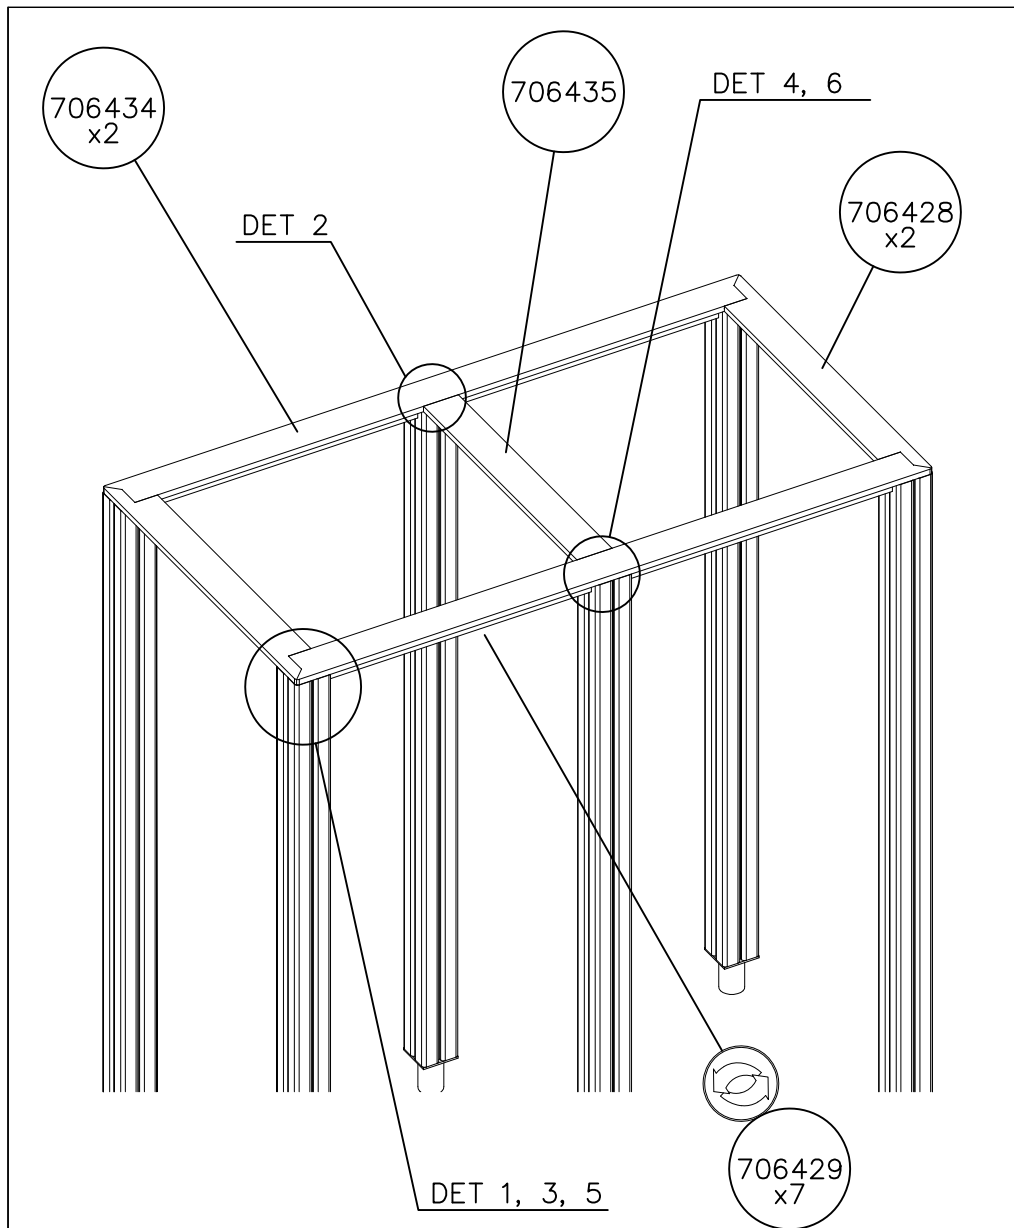

① 706428	PCS	② 706434	PCS
	2		2
15x93x888.5		15x93x1688.5	
③ 706435	PCS	④ 706429	PCS
	1		7
15x93x793.5		32x45x705	
⑤ 900850	PCS	⑥ 907911	PCS
	10		10
M6		M6x12	
⑦ 980123	PCS	⑧ 980128	PCS
	10		21
Ø7x60		Ø7x40	
	PCS		PCS

STRIP OPTIONS

706429

32x45x705

706429-602 DARK BROWN
706429-603 LIGHT BROWN
706429-604 LIGHT GRAY