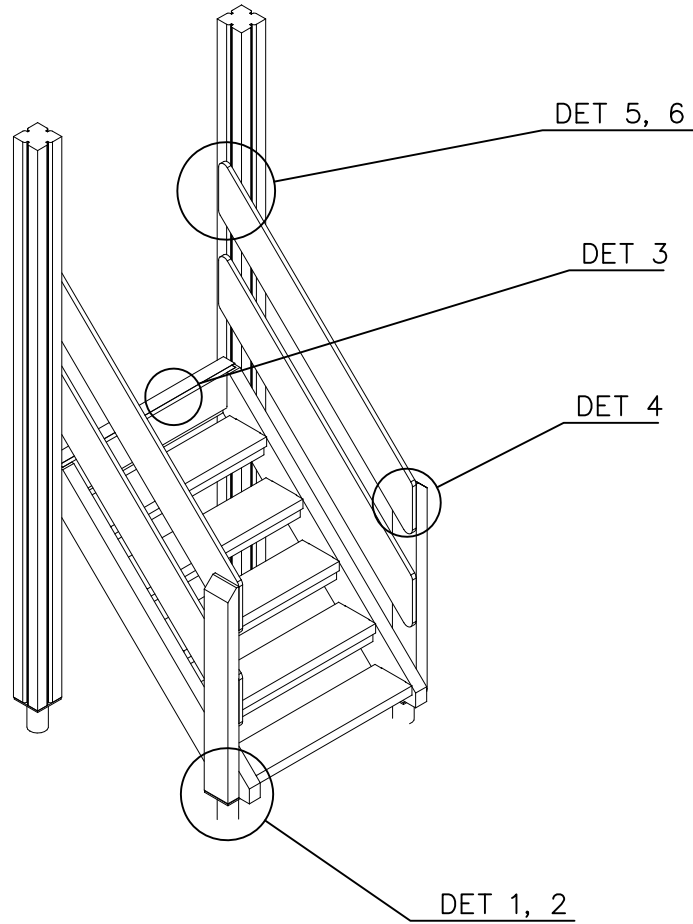

### STRIP OPTIONS

706429

32x45x705

706429-602 DARK BROWN  
706429-603 LIGHT BROWN  
706429-604 LIGHT GRAY

DET 1

DET 2

DET 3

DET 4