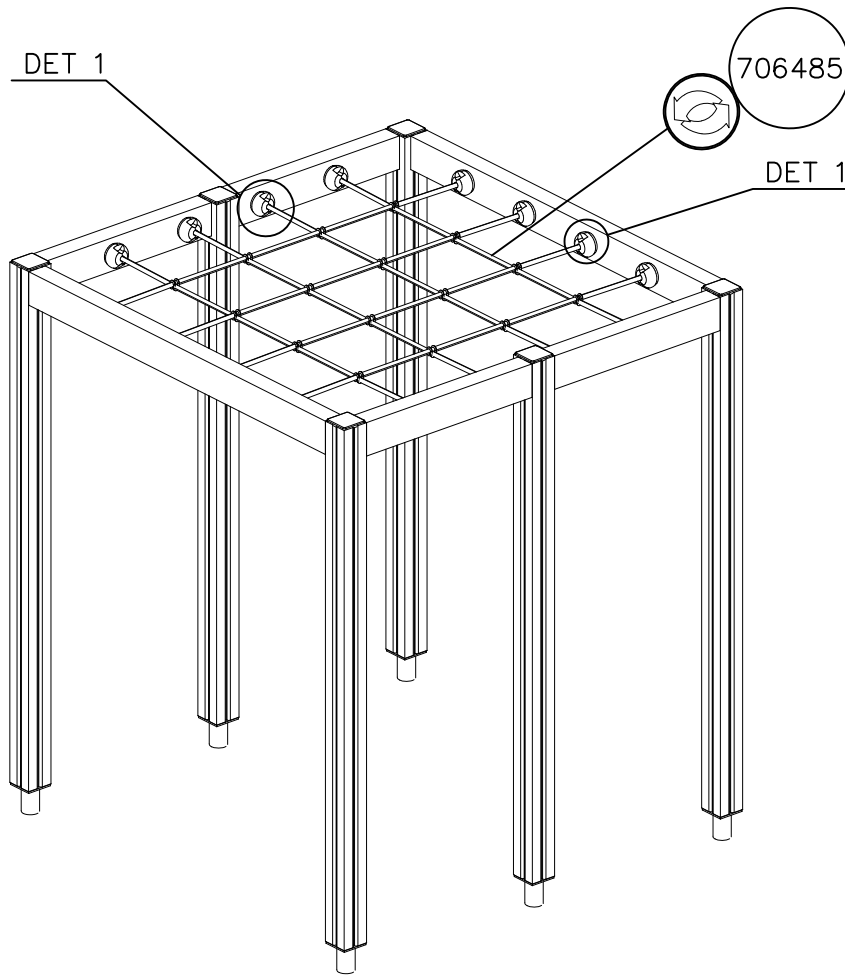

### WALL OPTIONS

706744

15x145x380

706744	DARK GRAY
--------	-----------

① 706485	PCS	② 980123	PCS
	1		32
1555x1555		Ø7x60	
	PCS	③ 909256	PCS
			32
		Ø16/8.4	
	PCS		PCS
	PCS		PCS

1:20

NET OPTIONS

706485