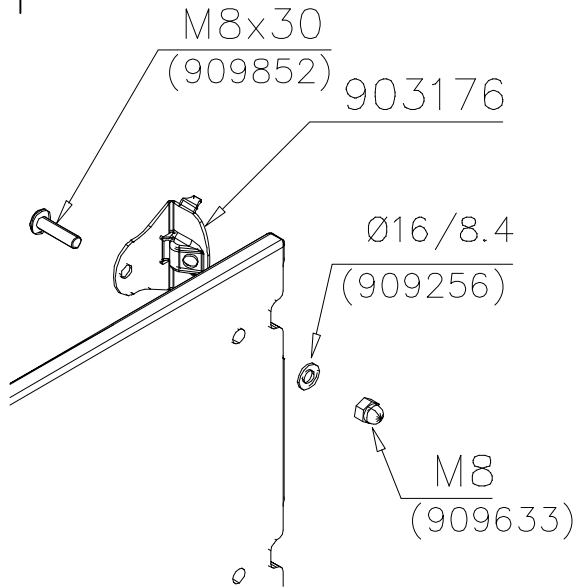

DET 1

DET 2

DET 3

① 706600	PCS	② 980128	PCS
	1		2
		Ø7x40	
③ 980123	PCS		PCS
	4		
		Ø7x60	
	PCS		PCS
	PCS		PCS

TRAPEZE OPTIONS

706600	706600-301	BLUE
	706600-302	RED
	706600-303	BEIGE
	706600-304	GRAY
	706600-305	BLACK
	706600-306	YELLOW