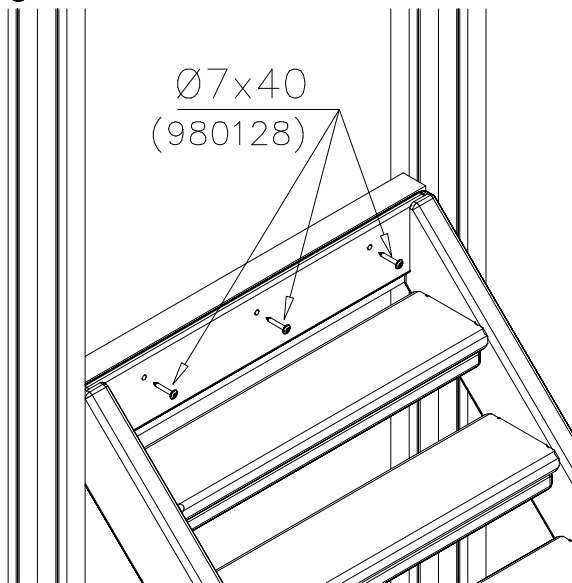

### STRIP OPTIONS

706429

32x45x705

706429-602 DARK BROWN  
706429-603 LIGHT BROWN  
706429-604 LIGHT GRAY

DET 1

DET 2

DET 3

DET 4