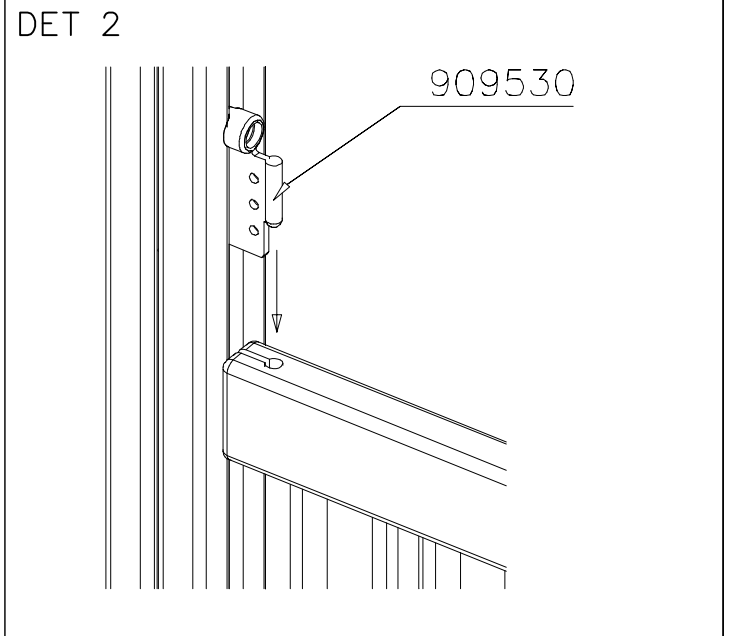

DET 1

DET 2

DET 3

① 706746	PCS	② 909530	PCS
	1		4
45x640x701		55.9x127.5	
③ 900240	PCS	④ 980151	PCS
	4		4
Ø8x70		Ø16/8.4x1.6	
⑤ 905112	PCS		PCS
	4		
Ø22			
	PCS		PCS

WALL OPTIONS		
 706746 45x640x701	706746-605	DARK GRAY
	706746-606	GRAY
	706746-607	RED
	706746-608	BLUE
	706746-609	GREEN
	706746-610	YELLOW
	706746-611	LIME
	706746-612	FUXIA