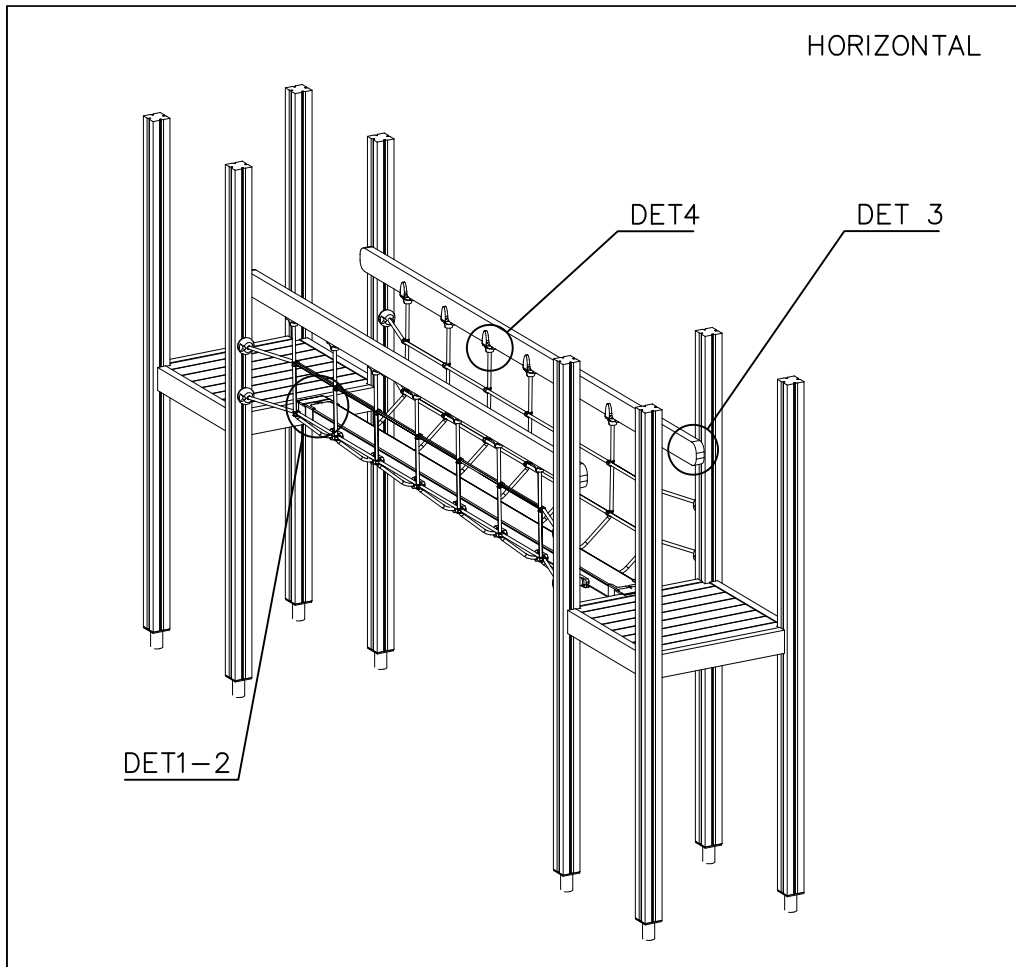

DET 1

DET 2

DET 3

DET 4

DET 5

DET 6

NET OPTIONS				
<p>707402</p>  <p>1505x720</p>	707402-301	BLUE		
	707402-302	RED		
	707402-303	BEIGE		
	707402-304	GRAY		
	707402-305	BLACK		
	RAILING OPTIONS			
<p>707401</p>  <p>45x120x1680</p>	707401-602	DARK BROWN		
	707401-603	LIGHT BROWN		
	707401-604	LIGHT GRAY		
	707401-605	DARK GRAY	707401-608	BLUE
	707401-606	GRAY	707401-609	GREEN
	707401-607	RED	707401-610	YELLOW
			707401-611	LIME
			707401-612	FUXIA
	PLATE OPTIONS			
	<p>707398</p>  <p>15x630x310</p>	707272-701	BLUE	707272-707
707272-702		YELLOW	707272-708	FUXIA
707272-703		LIME		
707272-704		DARK GRAY		
707272-705		GRAY		
707272-706		RED		
BOOM OPTIONS				
<p>707399</p>  <p>70x95x1680</p>	707271-602	DARK BROWN		
	707271-603	LIGHT BROWN		
	707271-604	LIGHT GRAY		