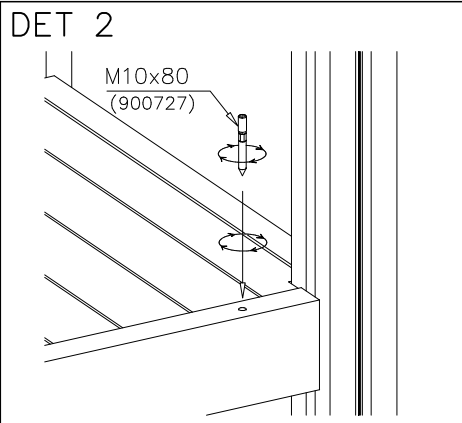

WALL OPTIONS

707470

1200x702

DET 1

DET 2

DET 3

① 900240	PCS	② 900727	PCS
	1		1
Ø8x70		M10x80	
	PCS		PCS
③ 907688	PCS	③ 907701	PCS
	1		1
765		545	
	PCS		PCS
	PCS		PCS
	PCS		PCS
	PCS		PCS

Tuotekyltti tulee tuotteen mukana yhdellä seuraavista tavoista: