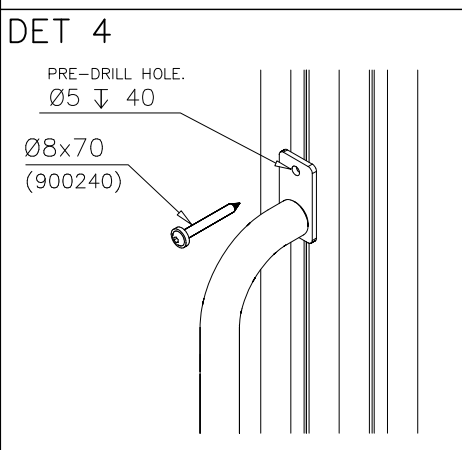

① 900240	PCS	② 900727	PCS
	1		1
Ø8x70		M10x80	
	PCS		PCS
③ 907688	PCS	③ 907701	PCS
	1		1
765		545	
	PCS		PCS
	PCS		PCS
	PCS		PCS
	PCS		PCS