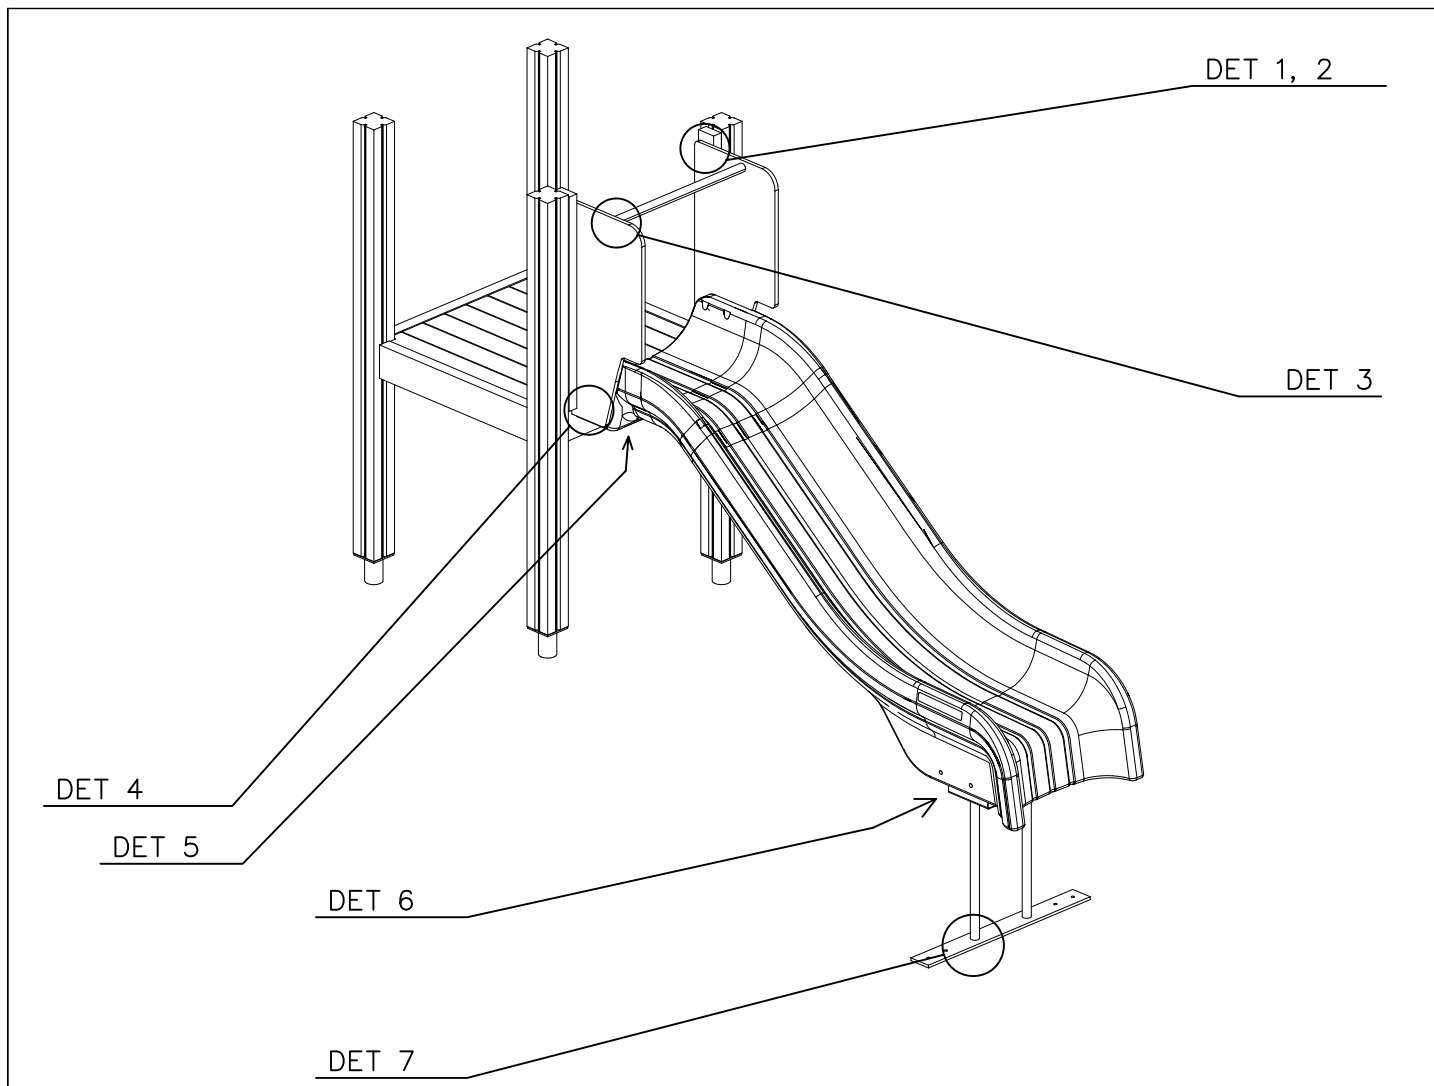

DET 1

DET 2

DET 3

① 706746	PCS	② 909530	PCS
	1		4
45x640x701		55.9x127.5	
③ 900240	PCS	④ 980151	PCS
	4		4
Ø8x70		Ø16/8.4x1.6	
⑤ 905112	PCS		PCS
	4		
Ø22			
	PCS		PCS

WALL OPTIONS		
 706746 45x640x701	706746-605	DARK GRAY
	706746-606	GRAY
	706746-607	RED
	706746-608	BLUE
	706746-609	GREEN
	706746-610	YELLOW
	706746-611	LIME
	706746-612	FUXIA