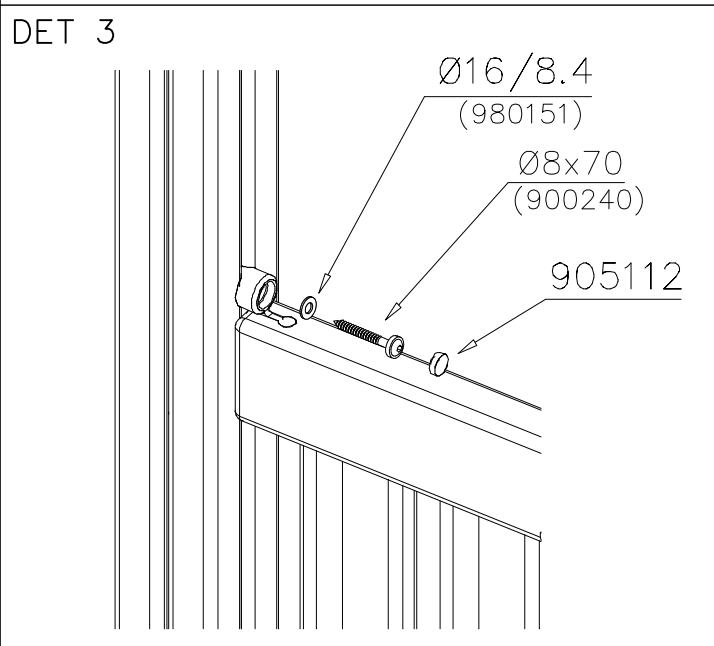

DET 1

DET 2

DET 3

① 706746	PCS	② 909530	PCS
	1		4
45x640x701		55.9x127.5	
③ 900240	PCS	④ 980151	PCS
	4		4
Ø8x70		Ø16/8.4x1.6	
⑤ 905112	PCS		PCS
	4		
Ø22			
	PCS		PCS

WALL OPTIONS		
 706746 45x640x701	706746-605	DARK GRAY
	706746-606	GRAY
	706746-607	RED
	706746-608	BLUE
	706746-609	GREEN
	706746-610	YELLOW
	706746-611	LIME
	706746-612	FUXIA