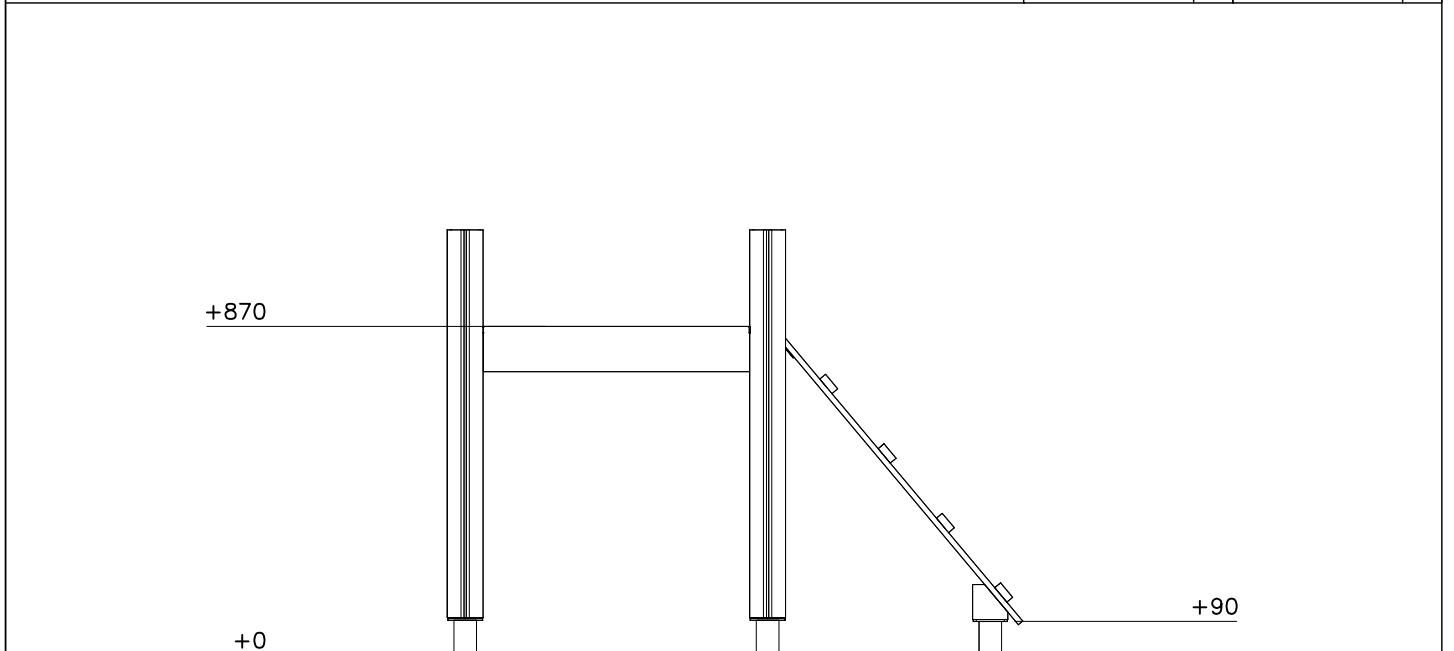

- 301 BLUE
- 302 RED
- 303 BEIGE
- 304 GRAY
- 305 BLACK
- 306 YELLOW

DET 1

DET 2

DET 3

DET 4

DET 5

DET 6

①	980128	PCS	②	900240	PCS
		8			4
	Ø7x40			Ø8x70	
③	909852	PCS	④	909256	PCS
		3			7
	M8x30			Ø16/8.4x1.6	
⑤	909633	PCS			PCS
		3			
	M8				
		PCS			PCS