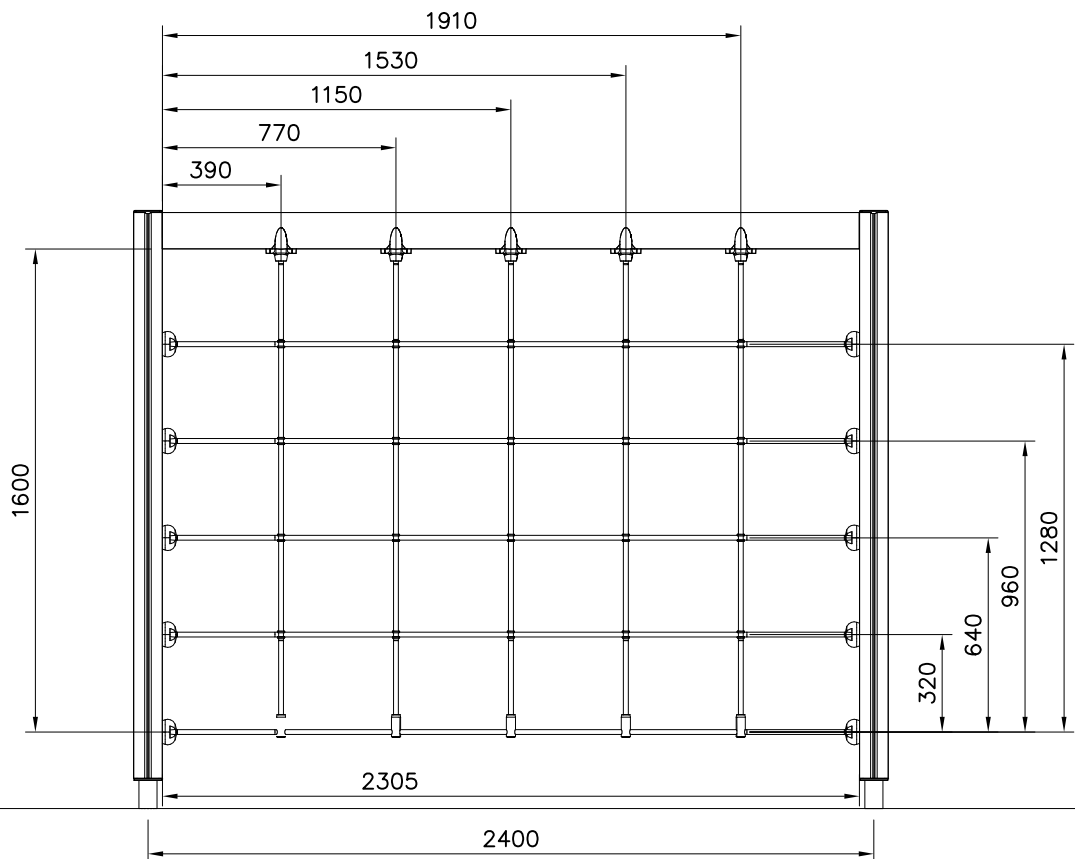

DET 6

DET 7

① 707285  1600x2305	PCS 1	② 900240  Ø8x70	PCS 20
③ 980128  Ø7x40	PCS 5	④ 980123  Ø7x60	PCS 10
	PCS		PCS
	PCS		PCS

1:25

NET OPTIONS

707285

1600x2305

- | | |
|------------|--------|
| 707285-301 | BLUE |
| 707285-302 | RED |
| 707285-303 | BEIGE |
| 707285-304 | GREY |
| 707285-305 | BLACK |
| 707285-306 | YELLOW |