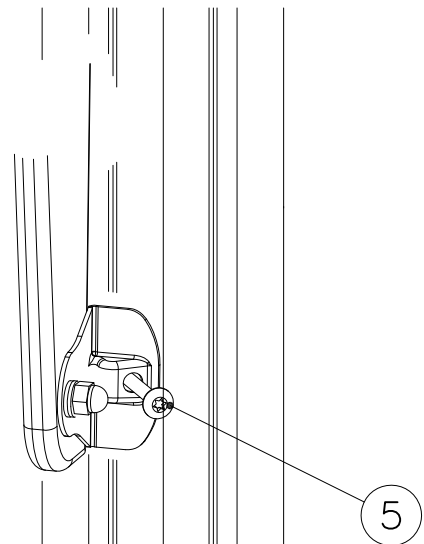

WALL OPTIONS

707470

1200x702

DET 1

DET 2

DET 3