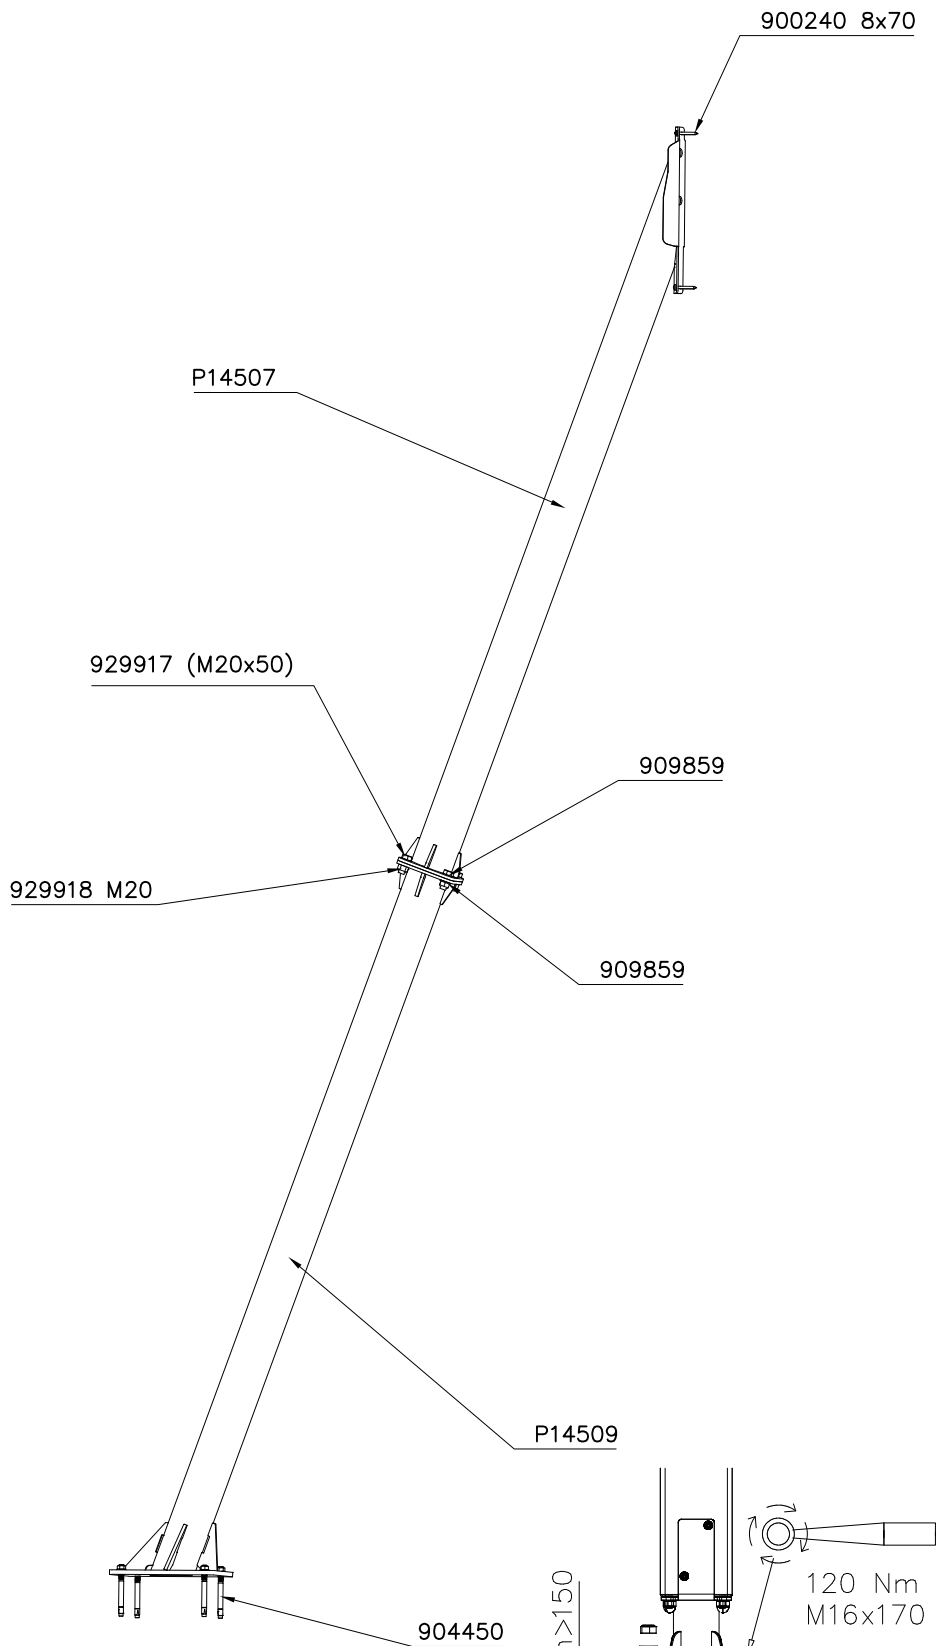

DET 32

929917

909859

929918

904450

① P02981 (A00549)	PCS		PCS
			
12x595x1100			
② 710065 (A00553)	PCS		PCS
			
12x380x700			
	PCS		PCS
	PCS		PCS
	PCS		PCS
	PCS		PCS
	PCS		PCS

<p>○ P02981 (A00549)</p> 	<p>980123 7x60</p> 	<p>PCS 4</p>	<p>○ 903176</p> 	<p>PCS 4</p>	<p>○ 903215</p> 	<p>PCS 4</p>	<p>○ 905827</p>  <p>M8x25</p>	<p>PCS 8</p>	<p>○ 909256</p>  <p>Ø16/8.4</p>	<p>PCS 8</p>	<p>○ 909633</p>  <p>M8</p>	<p>PCS 8</p>
		PCS		PCS		PCS		PCS		PCS		PCS
<p>○ 710065 (A00553)</p> 	<p>980123 Ø7x60</p> 	<p>PCS 4</p>	<p>○ 903176</p> 	<p>PCS 4</p>		<p>PCS</p>	<p>○ 905827</p>  <p>M8x20</p>	<p>PCS 4</p>	<p>○ 909256</p>  <p>Ø16/8.4</p>	<p>PCS 4</p>	<p>○ 909633</p>  <p>M8</p>	<p>PCS 4</p>
		PCS		PCS		PCS		PCS		PCS		PCS

DET 1

DET 2

DET 3

DET 4

DET 5

DET 6

EXAMPLE ASSEMBLY!

LAPPSET®
BETON FOUNDATION