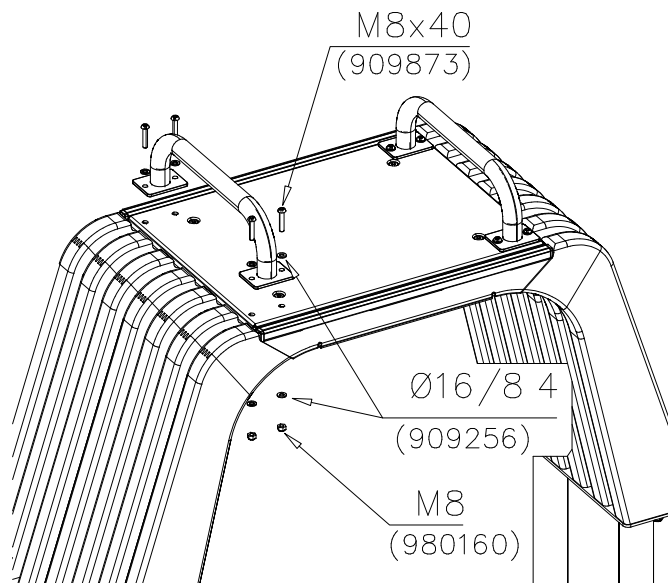

DET 1

① 706057	PCS	② P15485-1	PCS
	1		1
100x150		BOX L	
③ 905743	PCS	④ 980114	PCS
	2		4
		Ø4x20	
⑤ 909628	PCS	⑥ 909637	PCS
	8		16
M10		M10	
⑦ 909638	PCS	⑧ 909639	PCS
	32		16
Ø20/10.5		M10x25	
	PCS	⑩ 906635	PCS
		-216	2
⑪ 909873	PCS	⑫ 980160	PCS
	11		8
M8x40		M8	
⑬ 909256	PCS		PCS
	16		
Ø16/8.4			
	PCS		PCS

1: 25

Area of Movement 12.7 m<sup>2</sup>  
Impact Area 10.7 m<sup>2</sup>  
 Training Space 5.3 m<sup>2</sup>  
 Max Falling Height 610 mm

1: 40

# BASE

DATE: 29.4.2015

5(10)

① SHEET METAL	PCS	② 980114	PCS
	1		4
118x78x0.7		Ø4x20	

Example installation !  
Esimerkki asennus !

Example installation !  
Esimerkki asennus !

Example installation !  
Esimerkki asennus !