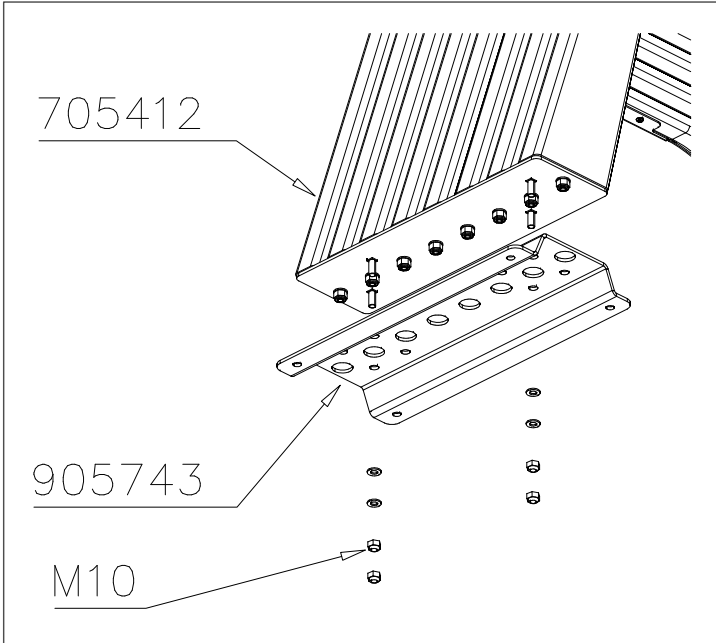

DET 1

① 706057	PCS	② P15485-1	PCS
	1		1
100x150		BOX L	
③ 905743	PCS	④ 980114	PCS
	2		4
		Ø4x20	
⑤ 909628	PCS	⑥ 909637	PCS
	8		16
M10		M10	
⑦ 909638	PCS	⑧ 909639	PCS
	32		16
Ø20/10.5		M10x25	
	PCS	⑩ 906635	PCS
		-216	2
⑪ 909873	PCS	⑫ 980160	PCS
	11		8
M8x40		M8	
⑬ 909256	PCS		PCS
	16		
Ø16/8.4			
	PCS		PCS

1: 25

Area of Movement 12.7 m<sup>2</sup>  
Impact Area 10.7 m<sup>2</sup>  
 Training Space 5.3 m<sup>2</sup>  
 Max Falling Height 610 mm

1: 40

# BASE

DATE: 29.4.2015

5(10)

① SHEET METAL	PCS	② 980114	PCS
	1		4
118x78x0.7		Ø4x20	

Example installation !  
Esimerkki asennus !

Example installation !  
Esimerkki asennus !

Example installation !  
Esimerkki asennus !