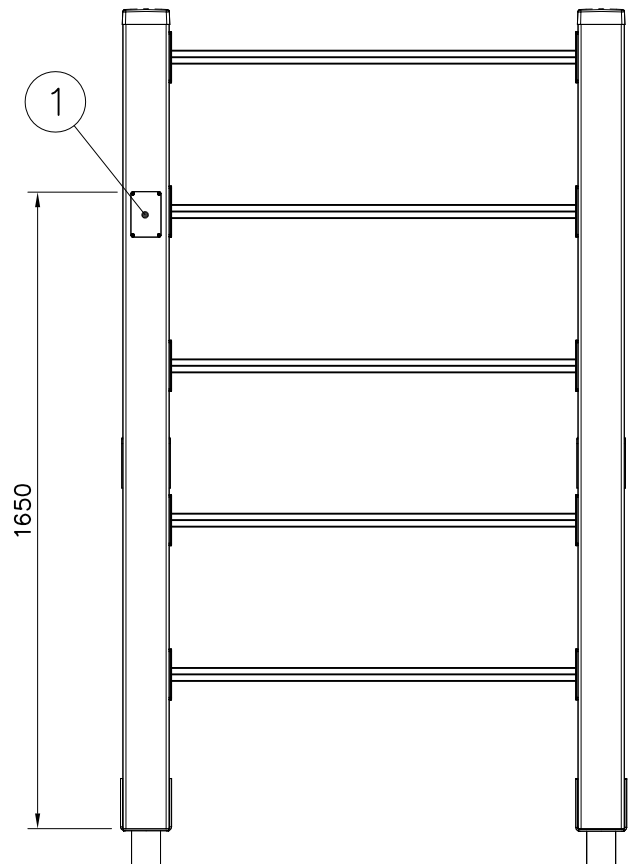

Example installation !
Esimerkki asennus !