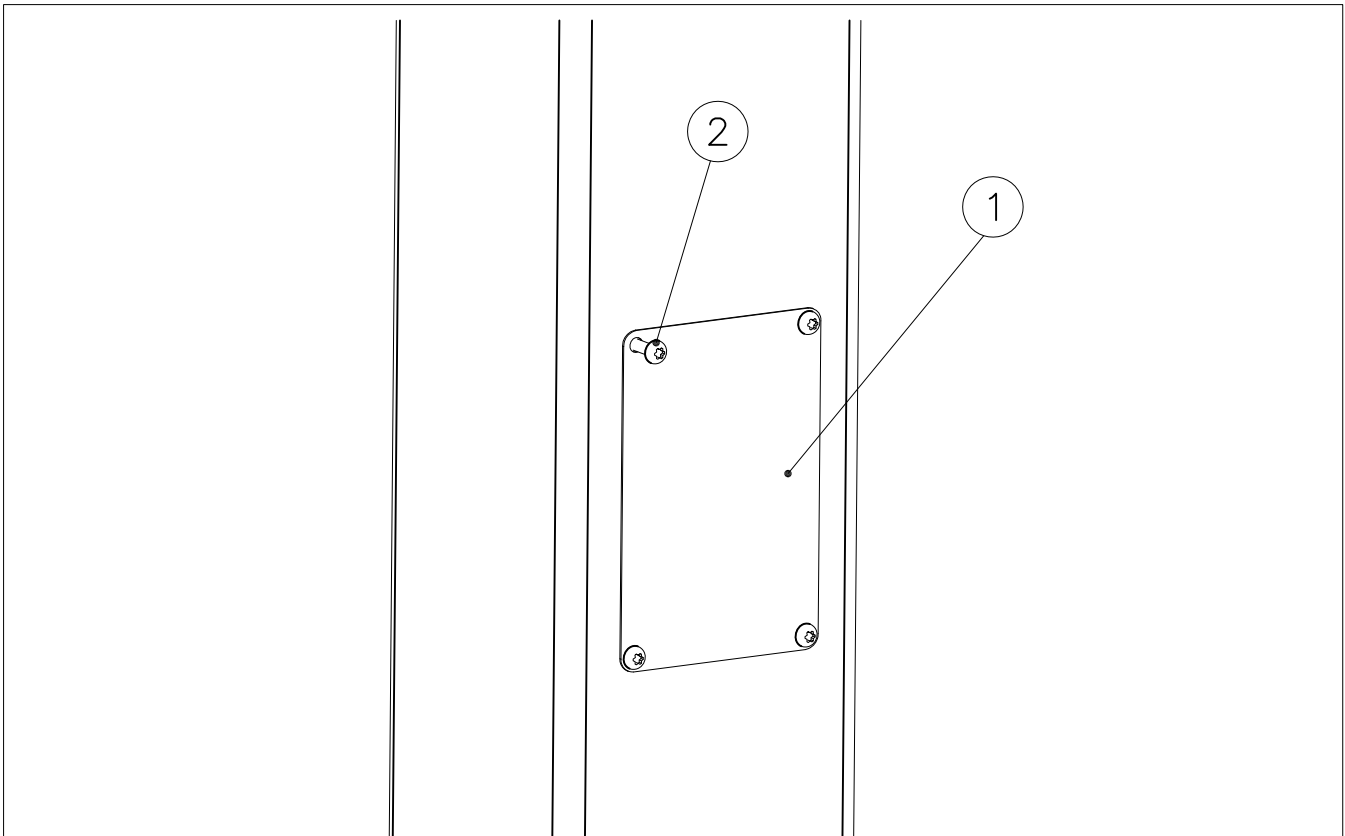

# BASE

DATE: 29.4.2015

5(10)

① SHEET METAL	PCS	② 980114	PCS
	1		4
118x78x0.7		Ø4x20	

Example installation !  
Esimerkki asennus !

Example installation !  
Esimerkki asennus !

Example installation !  
Esimerkki asennus !