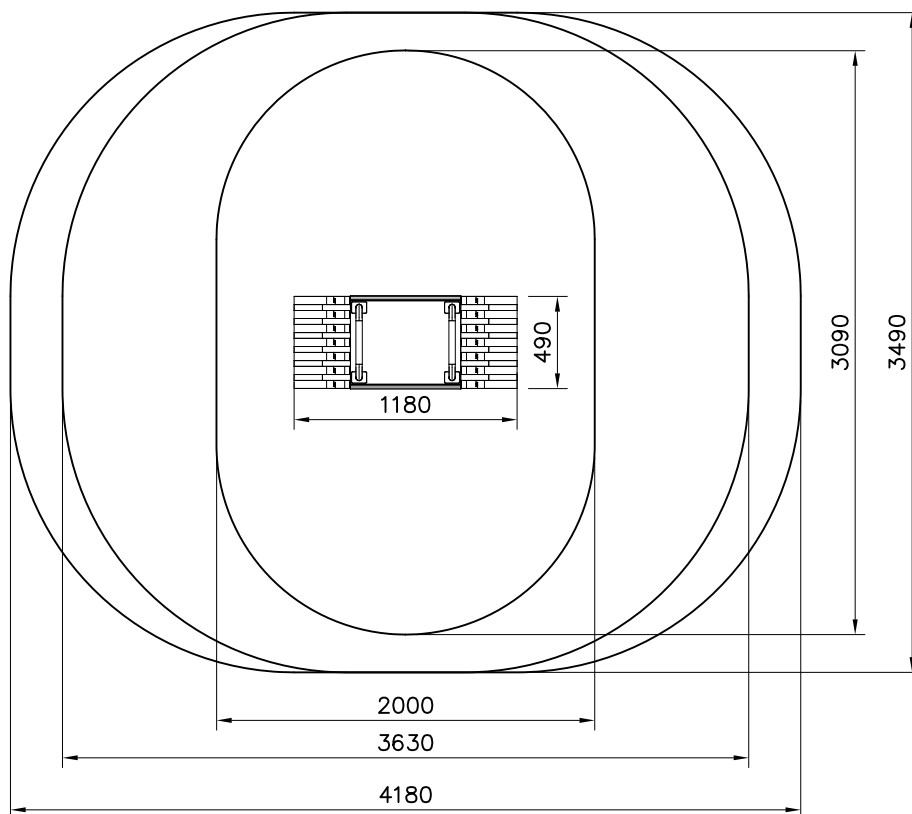

DET 1

① 706057	PCS	② P15485-1	PCS
	1		1
100x150		BOX L	
③ 905743	PCS	④ 980114	PCS
	2		4
		Ø4x20	
⑤ 909628	PCS	⑥ 909637	PCS
	8		16
M10		M10	
⑦ 909638	PCS	⑧ 909639	PCS
	32		16
Ø20/10.5		M10x25	
	PCS	⑩ 906635	PCS
		-216	2
⑪ 909873	PCS	⑫ 980160	PCS
	11		8
M8x40		M8	
⑬ 909256	PCS		PCS
	16		
Ø16/8.4			
	PCS		PCS

1: 25

Area of Movement 12.7 m<sup>2</sup>  
Impact Area 10.7 m<sup>2</sup>  
 Training Space 5.3 m<sup>2</sup>  
 Max Falling Height 610 mm

1: 40

# BASE

DATE: 29.4.2015

5(10)

① SHEET METAL	PCS	② 980114	PCS
	1		4
118x78x0.7		Ø4x20	

Example installation !  
Esimerkki asennus !

Example installation !  
Esimerkki asennus !

Example installation !  
Esimerkki asennus !