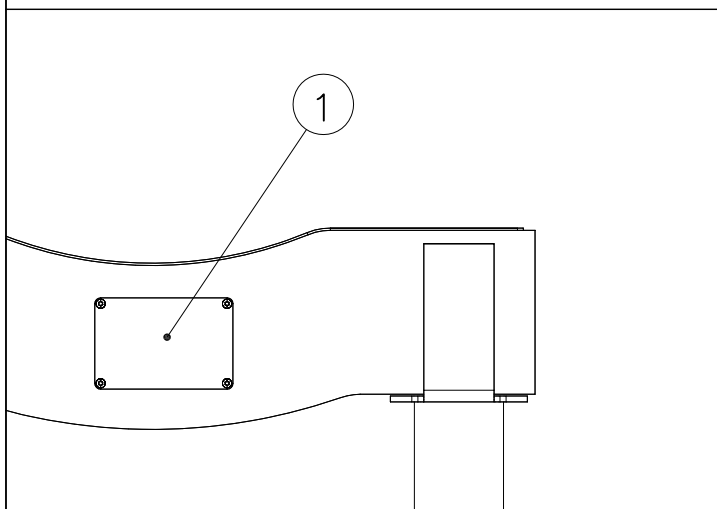

# BASE

DATE: 29.4.2015

5(10)

① SHEET METAL	PCS	② 980114	PCS
	1		4
118x78x0.7		Ø4x20	

Example installation !  
Esimerkki asennus !

Example installation !  
Esimerkki asennus !

Example installation !  
Esimerkki asennus !