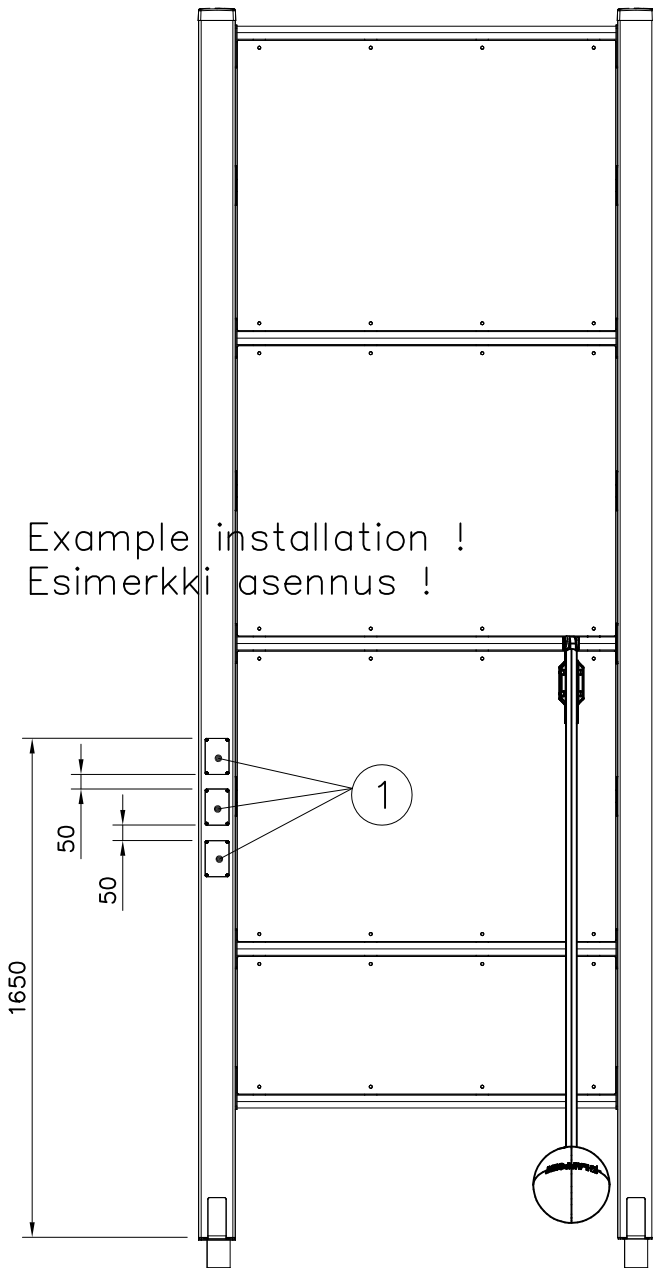

# BASE

DATE: 29.4.2015

5(10)

① SHEET METAL	PCS	② 980114	PCS
	1		4
118x78x0.7		Ø4x20	

Example installation !  
Esimerkki asennus !

Example installation !  
Esimerkki asennus !

Example installation !  
Esimerkki asennus !