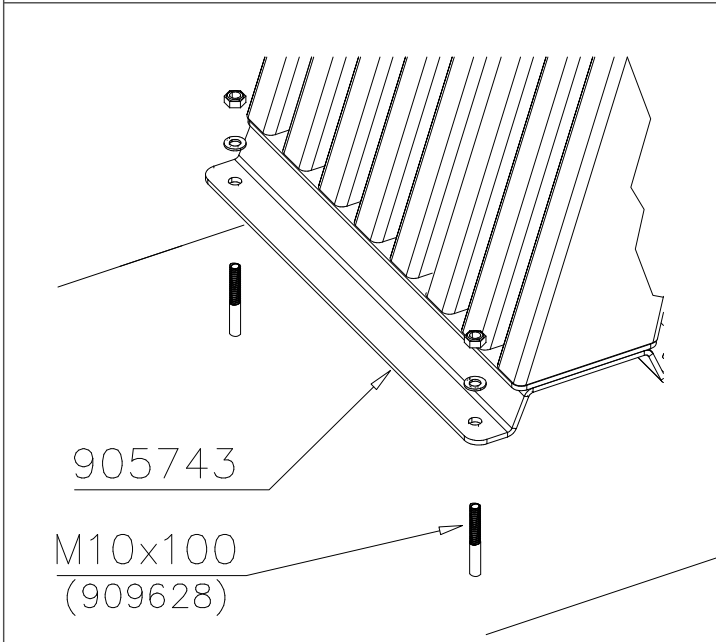

DET 1

① 706057	PCS	② P15485-1	PCS
	1		1
100x150		BOX L	
③ 905743	PCS	④ 980114	PCS
	2		4
		Ø4x20	
⑤ 909628	PCS	⑥ 909637	PCS
	8		16
M10		M10	
⑦ 909638	PCS	⑧ 909639	PCS
	32		16
Ø20/10.5		M10x25	
	PCS	⑩ 906635	PCS
		-216	2
⑪ 909873	PCS	⑫ 980160	PCS
	11		8
M8x40		M8	
⑬ 909256	PCS		PCS
	16		
Ø16/8.4			
	PCS		PCS

1: 25

Area of Movement 12.7 m<sup>2</sup>  
Impact Area 10.7 m<sup>2</sup>  
 Training Space 5.3 m<sup>2</sup>  
 Max Falling Height 610 mm

1: 40

# BASE

DATE: 29.4.2015

5(10)

① SHEET METAL	PCS	② 980114	PCS
	1		4
118x78x0.7		Ø4x20	

Example installation !  
Esimerkki asennus !

Example installation !  
Esimerkki asennus !

Example installation !  
Esimerkki asennus !