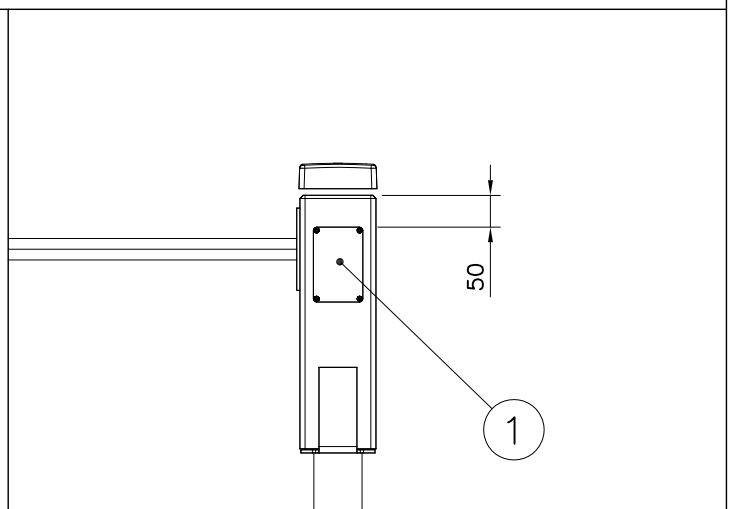

# BASE

DATE: 29.4.2015

5(10)

① SHEET METAL	PCS	② 980114	PCS
	1		4
118x78x0.7		Ø4x20	

Example installation !  
Esimerkki asennus !

Example installation !  
Esimerkki asennus !

Example installation !  
Esimerkki asennus !