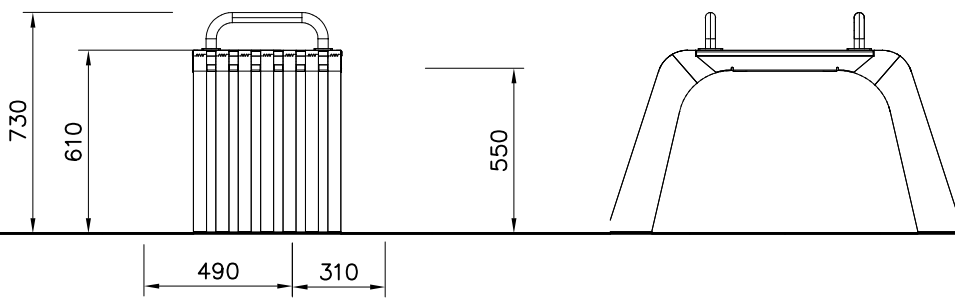

DET 1

① 706057	PCS	② P15485-1	PCS
	1		1
100x150		BOX L	
③ 905743	PCS	④ 980114	PCS
	2		4
		Ø4x20	
⑤ 909628	PCS	⑥ 909637	PCS
	8		16
M10		M10	
⑦ 909638	PCS	⑧ 909639	PCS
	32		16
Ø20/10.5		M10x25	
	PCS	⑩ 906635	PCS
		-216	2
⑪ 909873	PCS	⑫ 980160	PCS
	11		8
M8x40		M8	
⑬ 909256	PCS		PCS
	16		
Ø16/8.4			
	PCS		PCS

1: 25

Area of Movement 12.7 m<sup>2</sup>  
Impact Area 10.7 m<sup>2</sup>  
 Training Space 5.3 m<sup>2</sup>  
 Max Falling Height 610 mm

1: 40

# BASE

DATE: 29.4.2015

5(10)

① SHEET METAL	PCS	② 980114	PCS
	1		4
118x78x0.7		Ø4x20	

Example installation !  
Esimerkki asennus !

Example installation !  
Esimerkki asennus !

Example installation !  
Esimerkki asennus !