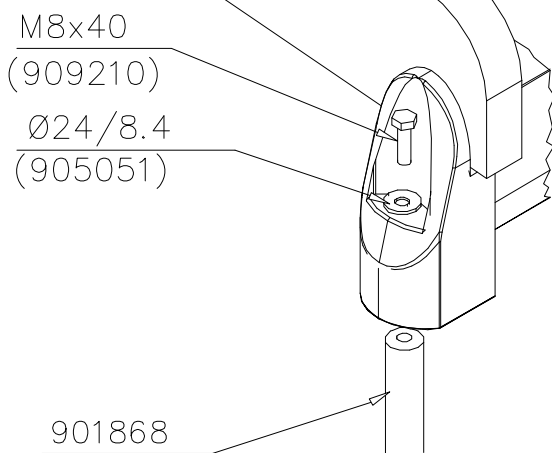

## DEEP FOUNDATION

DATE: 21.9.2016

5(5)

DET 7

Insert sheet metal IN to the plastic cover.

DET 8

DET 9

NET OPTIONS