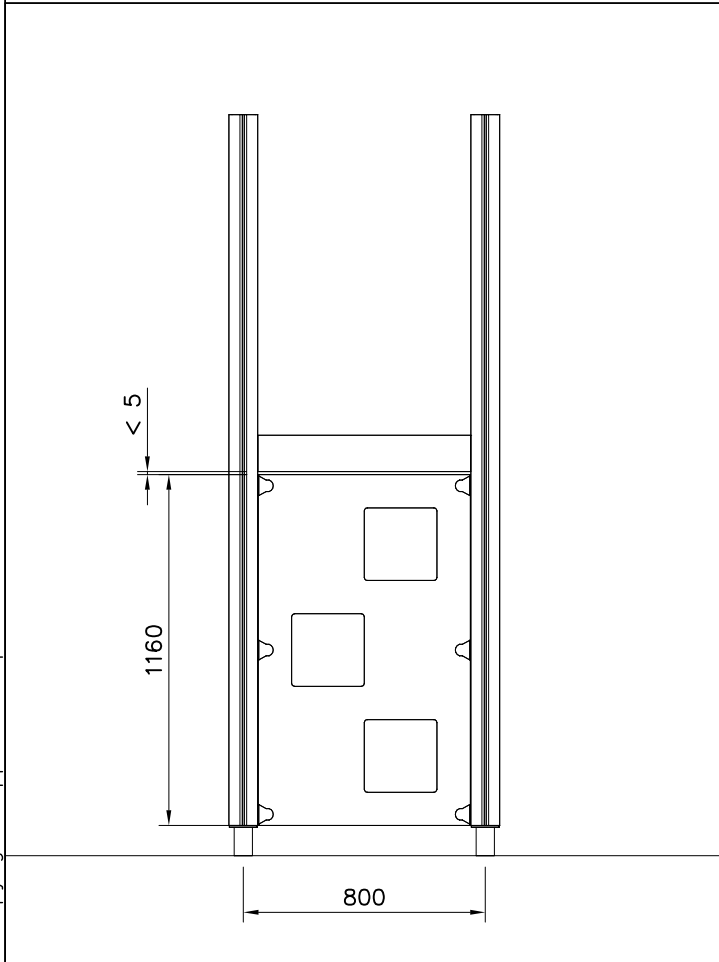

DET 1

DET 2

DET 3

① 903176	PCS	② 909852	PCS
	6		6
		M8x30	
③ 909256	PCS	④ 909633	PCS
	6		6
Ø16/8.4x1.6		M8	
⑤ 980123	PCS		PCS
	6		
Ø7x60			
	PCS		PCS

WALL OPTIONS		
706507	706507-701	BLUE
	706507-702	YELLOW
	706507-703	LIME
	706507-704	DARK GRAY
	706507-705	LIGHT GRAY
	706507-706	RED
	706507-707	GREEN
	706507-708	FUXIA
20x702x1160		