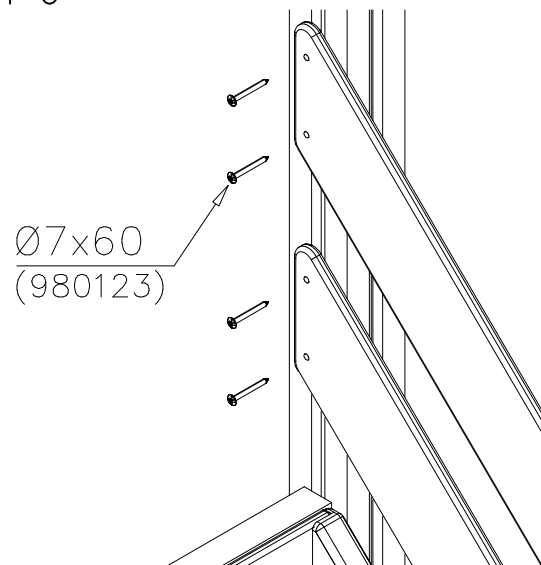

DET 2

DET 3

DET 4

DET 5

DET 6

STAIRS OPTIONS +870

707191 	707191-602 DARK BROWN 707191-603 LIGHT BROWN 707191-604 LIGHT GRAY	
---	--	--

RAILING OPTIONS