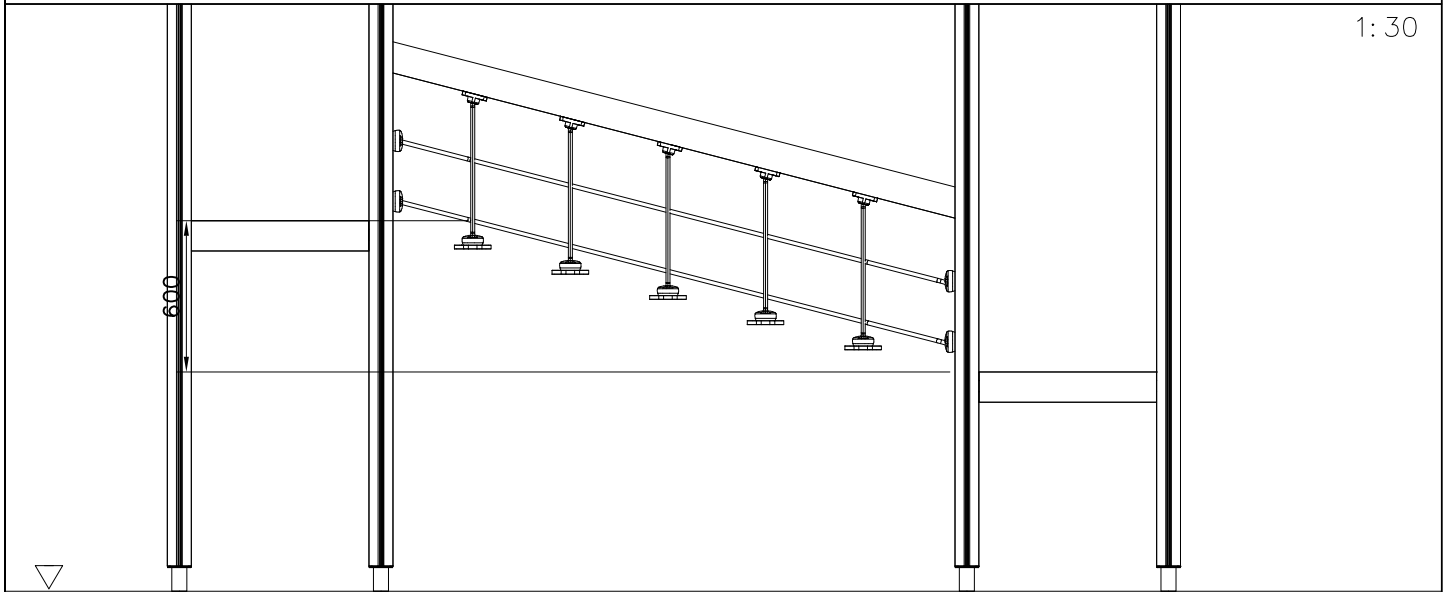

NET OPTIONS

707260