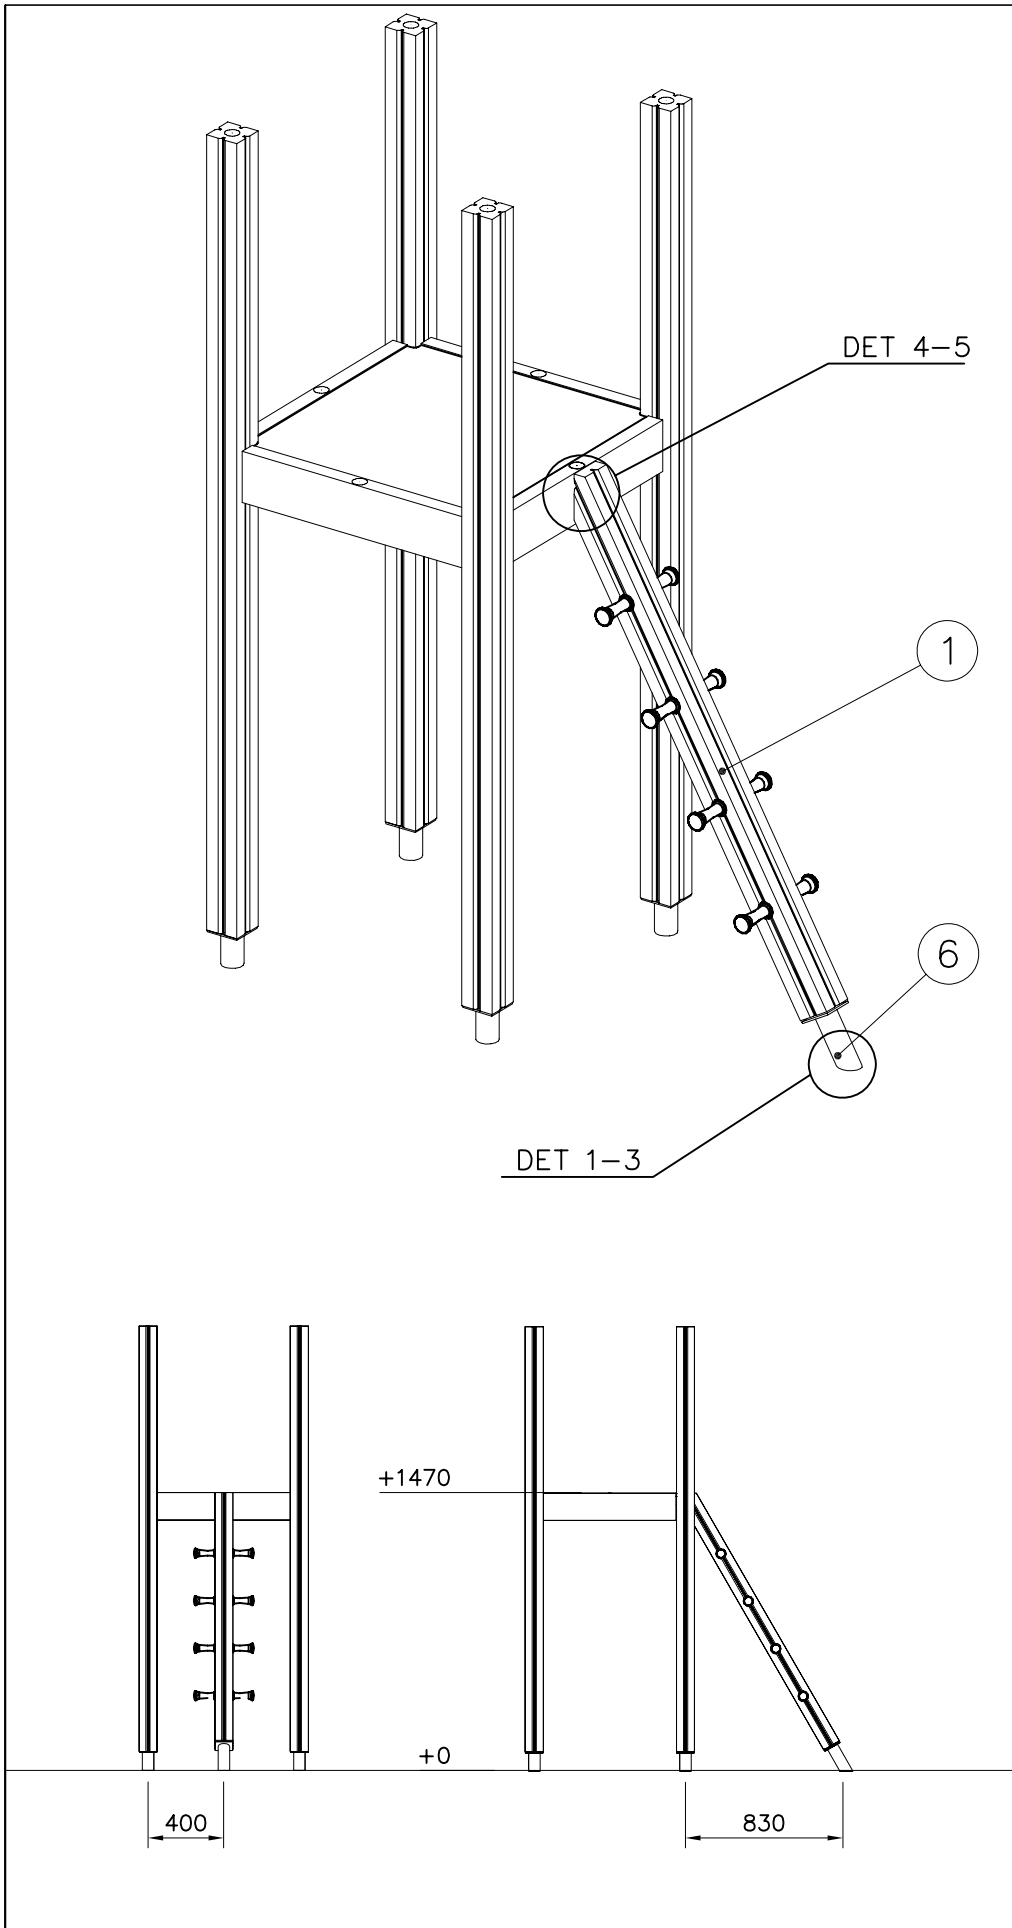

① 703132	PCS	② 905051	PCS
	1		2
		Ø24/8.4	
③ 905104	PCS	④ 909217	PCS
	4		1
M10		8x70	
⑤ 909233	PCS	⑥ 909511	PCS
	1		1
8x100		90x90x650	
⑦ 909519	PCS	⑧ 909637	PCS
	1		4
50x380x380		M10	
⑨ 909638	PCS	⑩ 909639	PCS
	8		4
Ø20/10,5		M10x25	
	PCS		PCS
	PCS		PCS
	PCS		PCS