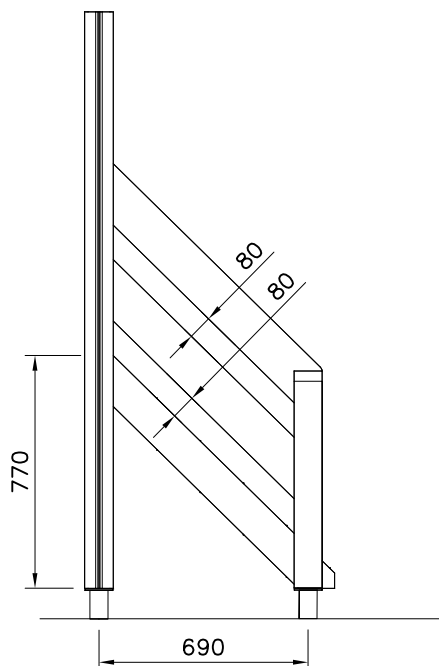

DET 7

DET 8

① 903176	PCS	② 909850	PCS
	4		4
		M8x25	
③ 909256	PCS	④ 909633	PCS
	8		4
Ø16/8.4x1.6		M8	
⑤ 980123	PCS		PCS
	4		
Ø7x60			
	PCS		PCS

DET 1

DET 2

Naulanauha kannatinlistan puolelle.
Nail list to the bottom.

<p>DET 1</p> <p>909530</p> <p>Ø16/8.4 (980151)</p> <p>Ø8x70 (900240)</p> <p>905112</p> <p>175</p>	<p>DET 2</p> <p>909530</p>
<p>DET 3</p> <p>Ø16/8.4 (980151)</p> <p>Ø8x70 (900240)</p> <p>905112</p>	

DET 1