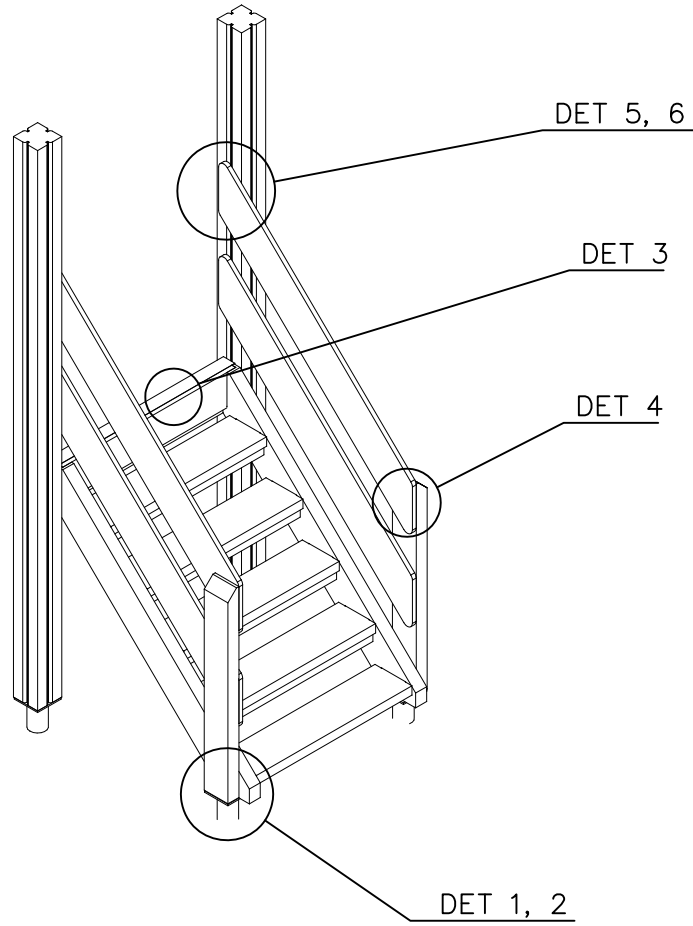

DET 3

① 706746	PCS	② 909530	PCS
	1		4
45x640x701		55.9x127.5	
③ 900240	PCS	④ 980151	PCS
	4		4
Ø8x70		Ø16/8.4x1.6	
⑤ 905112	PCS		PCS
	4		
Ø22			
	PCS		PCS

WALL OPTIONS		
 706746 45x640x701	706746-605	DARK GRAY
	706746-606	GRAY
	706746-607	RED
	706746-608	BLUE
	706746-609	GREEN
	706746-610	YELLOW
	706746-611	LIME
	706746-612	FUXIA