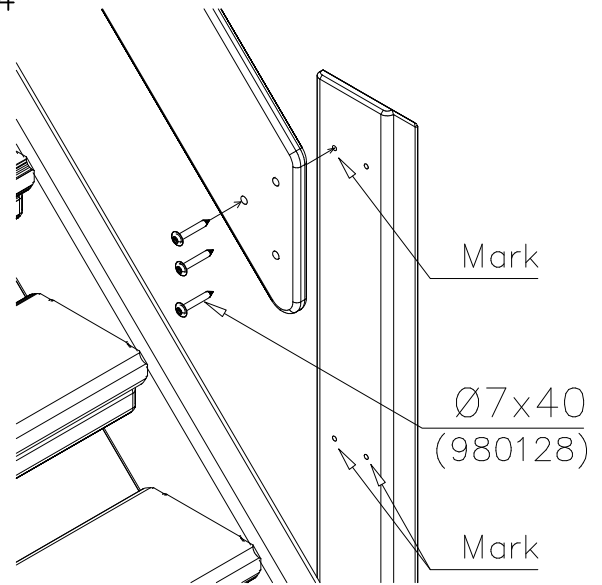

DET 1

DET 2

DET 3

DET 4

DET 5

DET 6

STAIRS OPTIONS +870

707191		707191-602 DARK BROWN 707191-603 LIGHT BROWN 707191-604 LIGHT GRAY	
--------	---	--	--