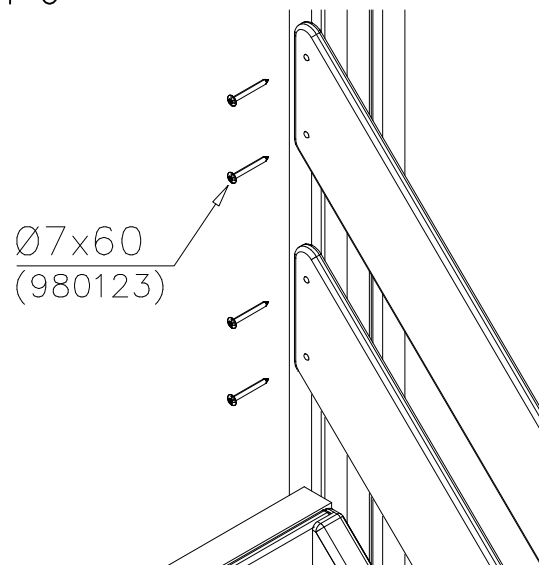

DET 1

DET 2

DET 3

DET 4

DET 5

DET 6

STAIRS OPTIONS +870

707191		707191-602 DARK BROWN 707191-603 LIGHT BROWN 707191-604 LIGHT GRAY	
--------	---	--	--