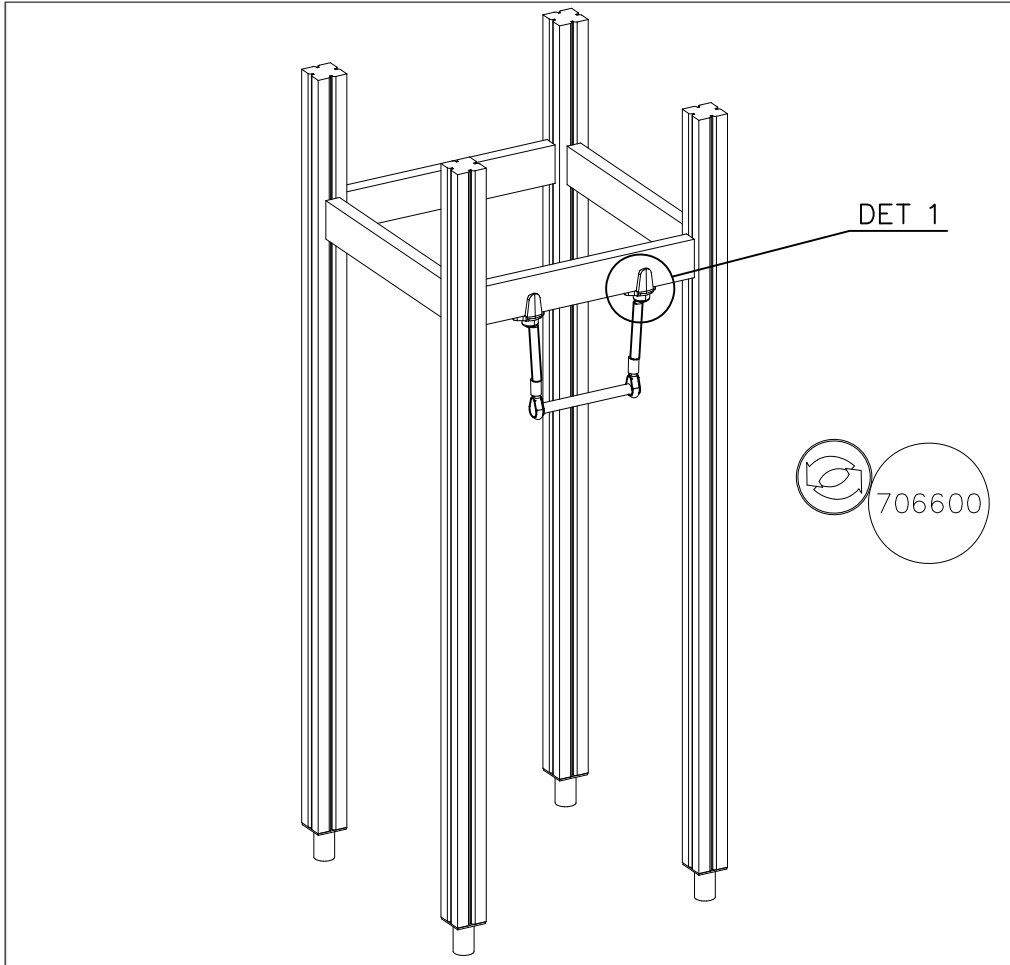

- EN/AS Impact Area 13 m²
- - - Falling Space 16.7 m²
Max Falling Height 1350 mm

- EN/AS Impact Area 13 m²
- - - - Falling Space 16.7 m²
- Max Falling Height 1350 mm

<p>DET 1</p> 	<p>DET 2</p> 	<p>DET 3</p> 	<p>DET 4</p> 
<p>DET 5</p> 			