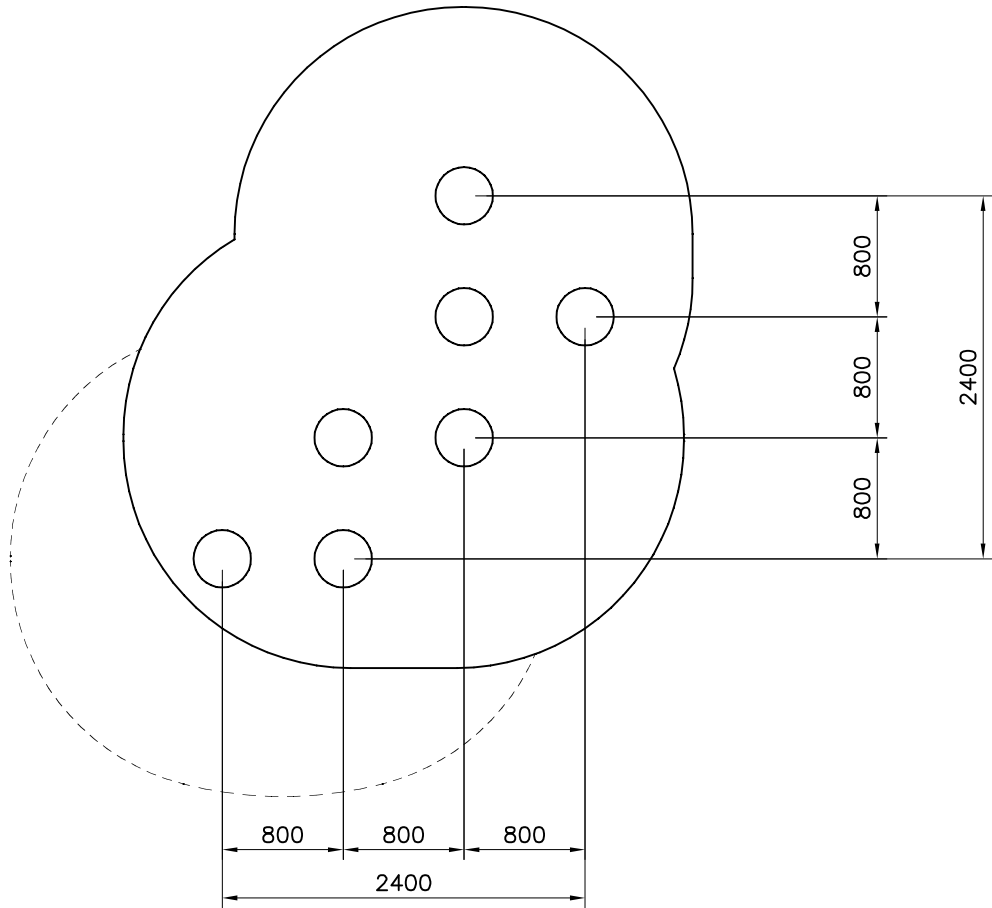

LAPPSET®

FINNO

ASENNUSOHJE
MONTERINGSANSVISNING
INSTALLATION INSTRUCTION
AUFBAUANLEITUNG
NOTICE D'INSTALLATION

DATE: 15.11.2021

Q10898-9

DATE: 15.11.2021

701401  L 1250	PCS 5	702286  65x65	PCS 1	706439  L 704	PCS 6	706453  15x145x600	PCS 1	706473-301  1	706512  70x120x704	PCS 1
706531  FASTENER KIT	PCS 7	706546  FASTENER KIT	PCS 1	706559  FASTENER KIT	PCS 1	706600-301  1	PCS 1	706727-706  10x702x640	706744  15x145x380	PCS 1
706885  FASTENER KIT	PCS 1	706894  L 950	PCS 1	707209-707  10x640x702	PCS 1	707303-701  1	PCS 1	707331  93x93x470	707450  FASTENER KIT	PCS 1
707464-610  15x1200x702	PCS 1	707470  FASTENER KIT	PCS 1	707585  FASTENER KIT	PCS 1	901902  30.7x60.9x100	PCS 4	903093  Ø8x90	905138  GRAY	PCS 28
905196  GRAY	PCS 6	907694-216  L 704	PCS 2	909511  90x90x650	PCS 7	909519  50x380x380	PCS 7	980114  Ø4x20	980123  Ø7x60	PCS 4
980128  Ø7x40	PCS 4	980131  Ø6x60	PCS 24	980151  Ø16/8,4	PCS 4		PCS			PCS
	PCS		PCS		PCS		PCS			PCS

- EN/AS Impact Area 13 m²
- - - Falling Space 16.7 m²
Max Falling Height 1350 mm

- EN/AS Impact Area 13 m²
- - - - Falling Space 16.7 m²
- Max Falling Height 1350 mm

<p>DET 1</p> 	<p>DET 2</p> 	<p>DET 3</p> 	<p>DET 4</p> 
<p>DET 5</p> 			