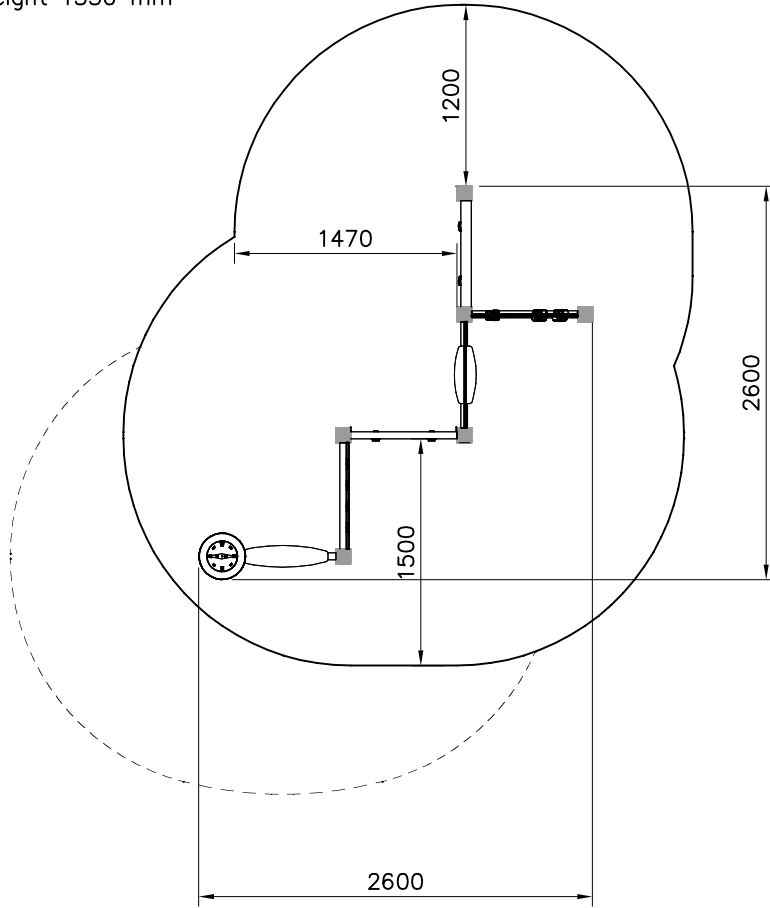

LAPPSET®

FINNO

ASENNUSOHJE
MONTERINGSANSVISNING
INSTALLATION INSTRUCTION
AUFBAUANLEITUNG
NOTICE D'INSTALLATION

DATE: 15.11.2021

Q10898-9

DATE: 15.11.2021

701401  L 1250	PCS 5	702286  65x65	PCS 1	706439  L 704	PCS 6	706453  15x145x600	PCS 1	706473-301  1	706512  70x120x704	PCS 1
706531  FASTENER KIT	PCS 7	706546  FASTENER KIT	PCS 1	706559  FASTENER KIT	PCS 1	706600-301  1	PCS 1	706727-706  10x702x640	706744  15x145x380	PCS 1
706885  FASTENER KIT	PCS 1	706894  L 950	PCS 1	707209-707  10x640x702	PCS 1	707303-701  1	PCS 1	707331  93x93x470	707450  FASTENER KIT	PCS 1
707464-610  15x1200x702	PCS 1	707470  FASTENER KIT	PCS 1	707585  FASTENER KIT	PCS 1	901902  30.7x60.9x100	PCS 4	903093  Ø8x90	905138  GRAY	PCS 28
905196  GRAY	PCS 6	907694-216  L 704	PCS 2	909511  90x90x650	PCS 7	909519  50x380x380	PCS 7	980114  Ø4x20	980123  Ø7x60	PCS 4
980128  Ø7x40	PCS 4	980131  Ø6x60	PCS 24	980151  Ø16/8,4	PCS 4		PCS			PCS
	PCS		PCS		PCS		PCS			PCS

- EN/AS Impact Area 13 m²
- - - Falling Space 16.7 m²
Max Falling Height 1350 mm

- EN/AS Impact Area 13 m²
- - - - Falling Space 16.7 m²
- Max Falling Height 1350 mm

<p>DET 1</p> 	<p>DET 2</p> 	<p>DET 3</p> 	<p>DET 4</p> 
<p>DET 5</p> 			