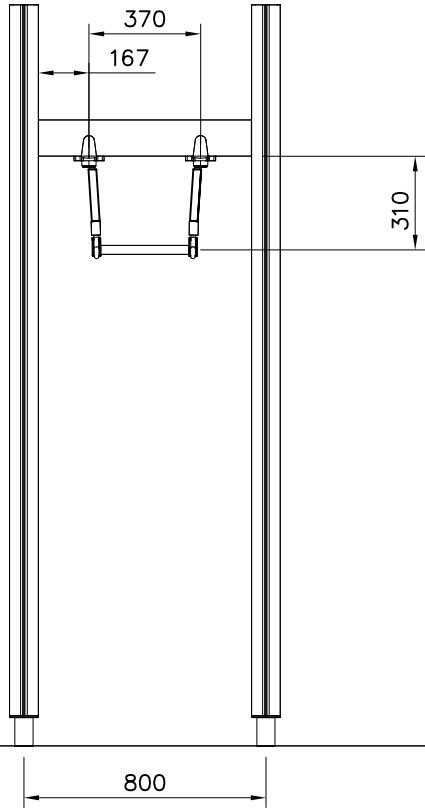

- EN/AS Impact Area 13 m²
- - - Falling Space 16.7 m²
Max Falling Height 1350 mm

- EN/AS Impact Area 13 m²
- - - - Falling Space 16.7 m²
- Max Falling Height 1350 mm

<p>DET 1</p> 	<p>DET 2</p> 	<p>DET 3</p> 	<p>DET 4</p> 
<p>DET 5</p> 			

① 706727	PCS	② 706744	PCS
	1		1
10x702x640		15x145x380	
③ 901570	PCS	④ 903176	PCS
	4		4
36x55x55			
⑤ 909855	PCS	⑥ 909850	PCS
	2		8
M8x35		M8x25	
⑦ 909256	PCS	⑧ 980150	PCS
	8		6
Ø16/8.4x1.6		M8	
⑨ 909633	PCS	⑩ 980123	PCS
	4		4
M8		Ø7x60	
		⑪ 905112	PCS
			4
		Ø22	