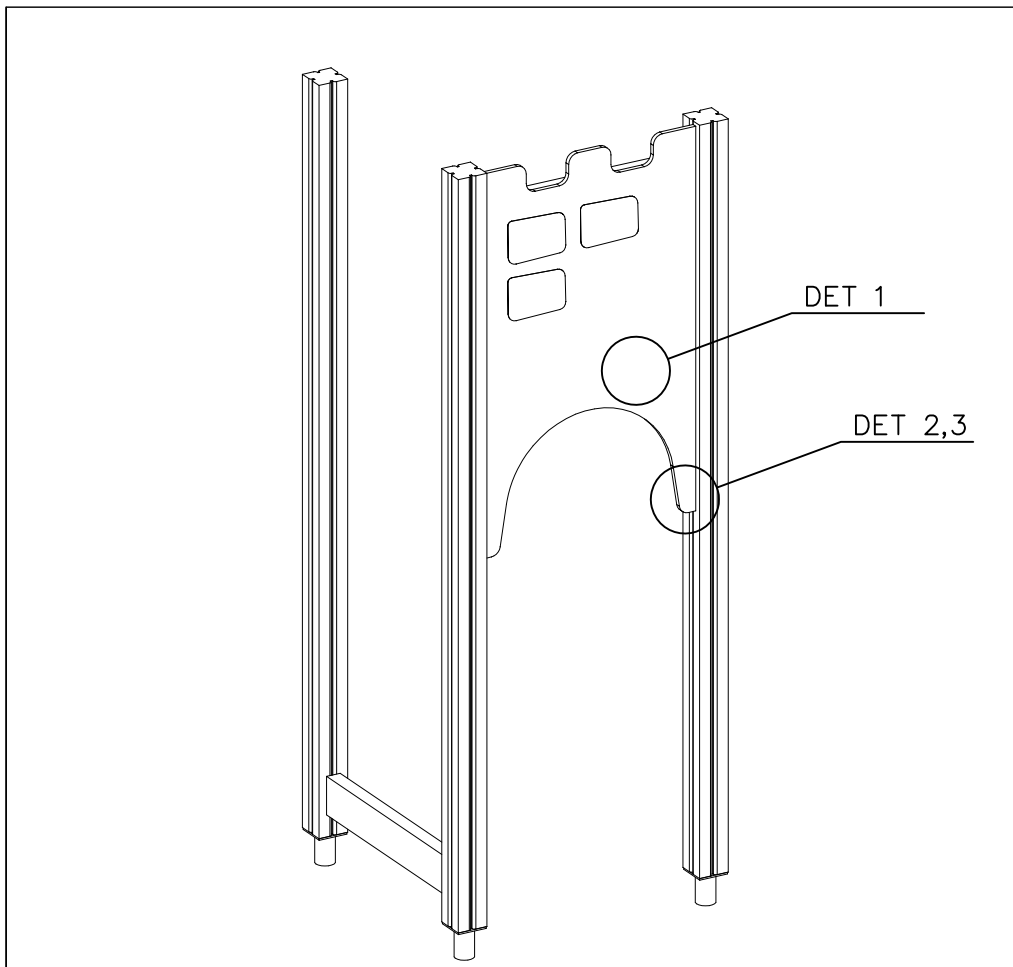

DET 1

DET 2

① 903215	PCS	② 909852	PCS
	2		2
		M8x30	
③ 909256	PCS	④ 909633	PCS
	4		2
Ø16/8.4x1.6		M8	
⑤ 980123	PCS	⑥ 980128	PCS
	2		6
Ø7x60		Ø7x40	

COLOR OPTIONS	
-605	DARK GRAY
-606	LIGHT GRAY
-607	RED
-608	BLUE
-610	YELLOW
-611	LIME
-609	GREEN
-612	FUXIA