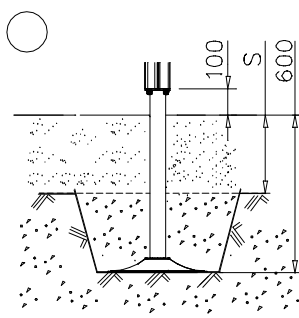

LAPPSET®

FINNO

ASENNUSOHJE
MONTERINGSANSVISNING
INSTALLATION INSTRUCTION
AUFBAUANLEITUNG
NOTICE D'INSTALLATION

DATE: 15.11.2021

Q10898-9

DATE: 15.11.2021

701401  L 1250	PCS 5	702286  65x65	PCS 1	706439  L 704	PCS 6	706453  15x145x600	PCS 1	706473-301  1	706512  70x120x704	PCS 1
706531  FASTENER KIT	PCS 7	706546  FASTENER KIT	PCS 1	706559  FASTENER KIT	PCS 1	706600-301  1	PCS 1	706727-706  10x702x640	706744  15x145x380	PCS 1
706885  FASTENER KIT	PCS 1	706894  L 950	PCS 1	707209-707  10x640x702	PCS 1	707303-701  1	PCS 1	707331  93x93x470	707450  FASTENER KIT	PCS 1
707464-610  15x1200x702	PCS 1	707470  FASTENER KIT	PCS 1	707585  FASTENER KIT	PCS 1	901902  30.7x60.9x100	PCS 4	903093  Ø8x90	905138  GRAY	PCS 28
905196  GRAY	PCS 6	907694-216  L 704	PCS 2	909511  90x90x650	PCS 7	909519  50x380x380	PCS 7	980114  Ø4x20	980123  Ø7x60	PCS 4
980128  Ø7x40	PCS 4	980131  Ø6x60	PCS 24	980151  Ø16/8,4	PCS 4		PCS			PCS
	PCS		PCS		PCS		PCS			PCS

- EN/AS Impact Area 13 m²
- - - Falling Space 16.7 m²
Max Falling Height 1350 mm

- EN/AS Impact Area 13 m²
- - - - Falling Space 16.7 m²
- Max Falling Height 1350 mm

<p>DET 1</p> 	<p>DET 2</p> 	<p>DET 3</p> 	<p>DET 4</p> 
<p>DET 5</p> 			