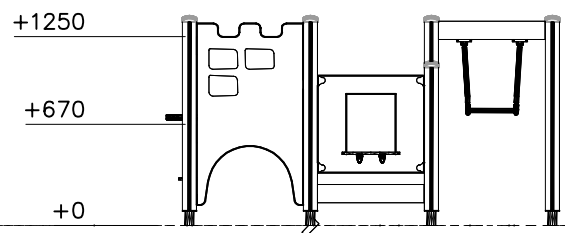

LAPPSET®

FINNO

ASENNUSOHJE
MONTERINGSANSVISNING
INSTALLATION INSTRUCTION
AUFBAUANLEITUNG
NOTICE D'INSTALLATION

DATE: 15.11.2021

Q10898-9

DATE: 15.11.2021

701401  L 1250	PCS 5	702286  65x65	PCS 1	706439  L 704	PCS 6	706453  15x145x600	PCS 1	706473-301  1	706512  70x120x704	PCS 1
706531  FASTENER KIT	PCS 7	706546  FASTENER KIT	PCS 1	706559  FASTENER KIT	PCS 1	706600-301  1	PCS 1	706727-706  10x702x640	706744  15x145x380	PCS 1
706885  FASTENER KIT	PCS 1	706894  L 950	PCS 1	707209-707  10x640x702	PCS 1	707303-701  1	PCS 1	707331  93x93x470	707450  FASTENER KIT	PCS 1
707464-610  15x1200x702	PCS 1	707470  FASTENER KIT	PCS 1	707585  FASTENER KIT	PCS 1	901902  30.7x60.9x100	PCS 4	903093  Ø8x90	905138  GRAY	PCS 28
905196  GRAY	PCS 6	907694-216  L 704	PCS 2	909511  90x90x650	PCS 7	909519  50x380x380	PCS 7	980114  Ø4x20	980123  Ø7x60	PCS 4
980128  Ø7x40	PCS 4	980131  Ø6x60	PCS 24	980151  Ø16/8,4	PCS 4		PCS			PCS
	PCS		PCS		PCS		PCS			PCS

- EN/AS Impact Area 13 m²
- - - Falling Space 16.7 m²
Max Falling Height 1350 mm

- EN/AS Impact Area 13 m²
- - - - Falling Space 16.7 m²
- Max Falling Height 1350 mm

<p>DET 1</p> 	<p>DET 2</p> 	<p>DET 3</p> 	<p>DET 4</p> 
<p>DET 5</p> 			