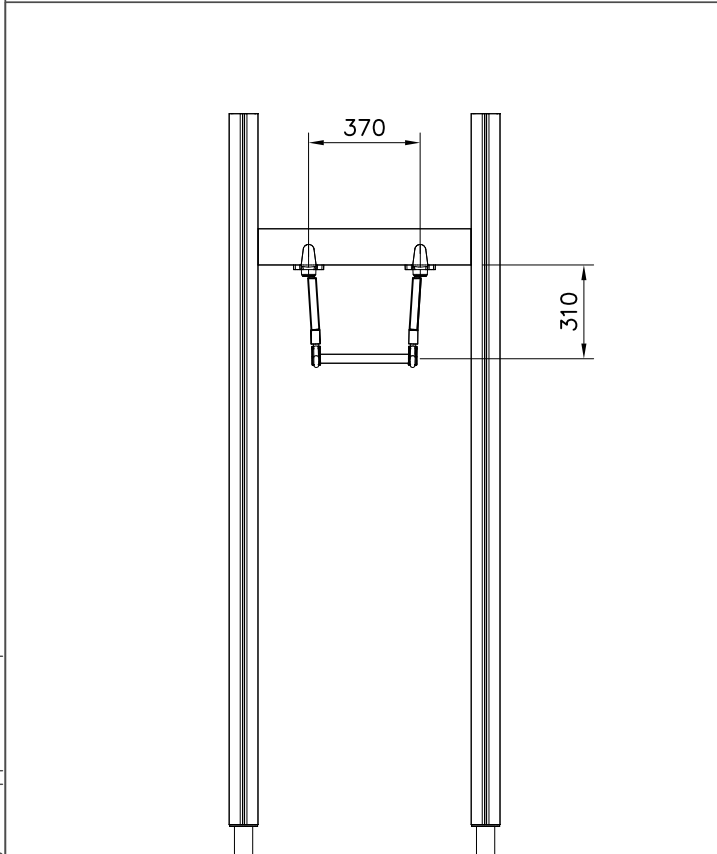

① 706600	PCS	② 980128	PCS
	1		2
		Ø7x40	
③ 980123	PCS		PCS
	4		
		Ø7x60	
	PCS		PCS
	PCS		PCS

TRAPEZE OPTIONS

706600	706600-301	BLUE
	706600-302	RED
	706600-303	BEIGE
	706600-304	GRAY
	706600-305	BLACK
	706600-306	YELLOW