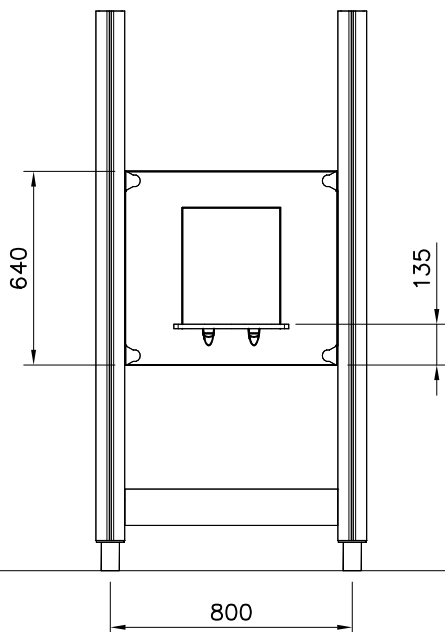

- EN/AS Impact Area 13 m²
- - - Falling Space 16.7 m²
Max Falling Height 1350 mm

- EN/AS Impact Area 13 m²
- - - - Falling Space 16.7 m²
- Max Falling Height 1350 mm

<p>DET 1</p> 	<p>DET 2</p> 	<p>DET 3</p> 	<p>DET 4</p> 
<p>DET 5</p> 			

① 706727	PCS	② 706744	PCS
	1		1
10x702x640		15x145x380	
③ 901570	PCS	④ 903176	PCS
	4		4
36x55x55			
⑤ 909855	PCS	⑥ 909850	PCS
	2		8
M8x35		M8x25	
⑦ 909256	PCS	⑧ 980150	PCS
	8		6
Ø16/8.4x1.6		M8	
⑨ 909633	PCS	⑩ 980123	PCS
	4		4
M8		Ø7x60	
		⑪ 905112	PCS
			4
		Ø22	