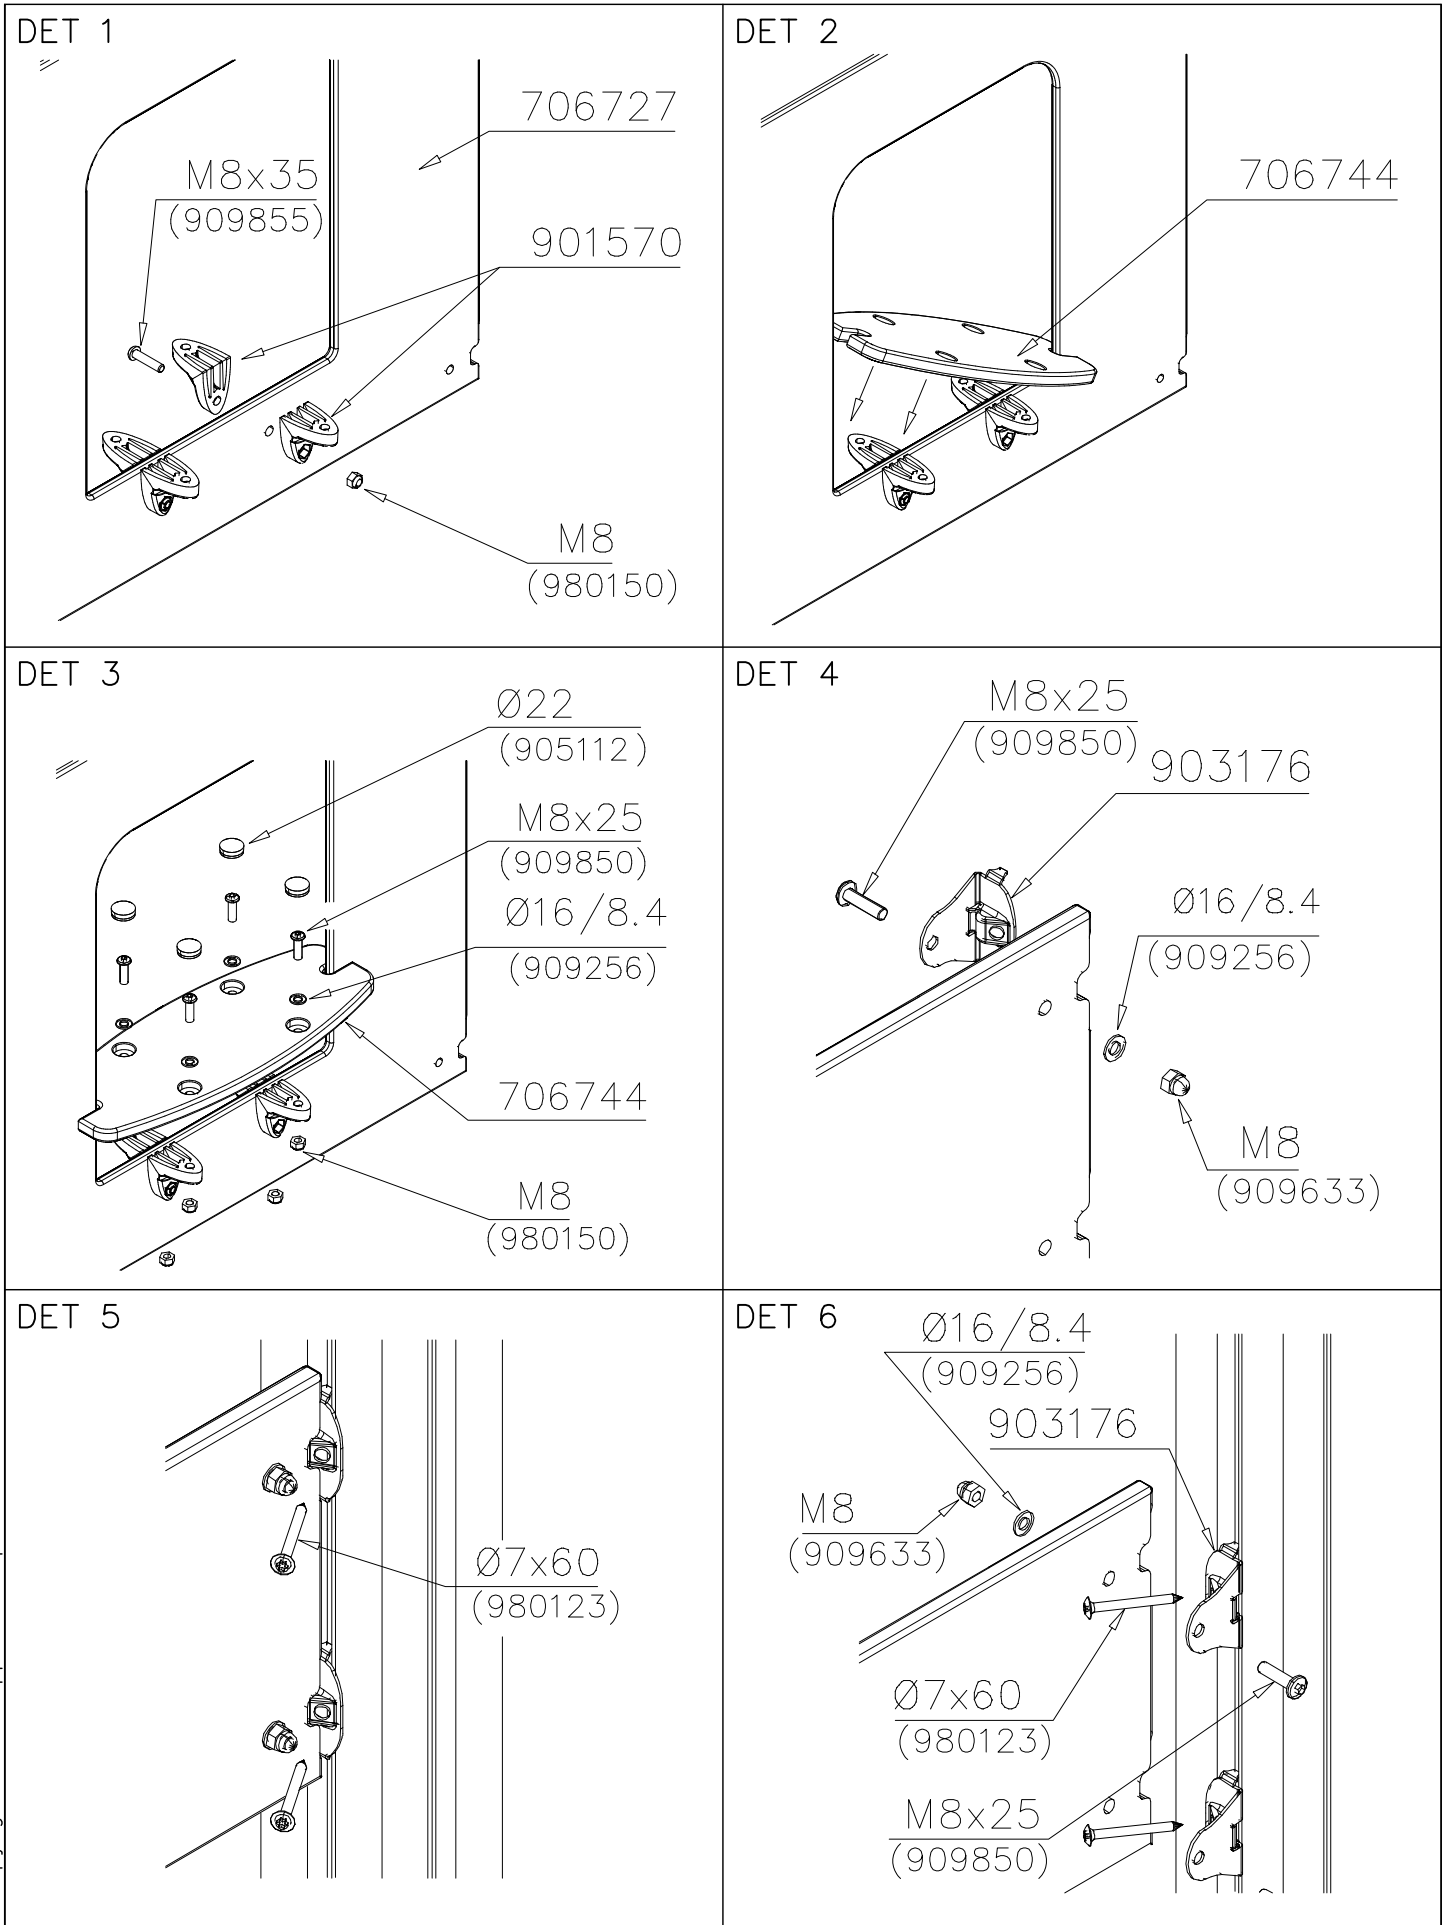

DET 1,2

*Note:
No gaps between:
8–25mm
89–230mm

① 903176	PCS	② 909850	PCS
	4		4
		M8x25	
③ 909256	PCS	④ 909633	PCS
	8		4
Ø16/8.4x1.6		M8	
⑤ 980123	PCS		PCS
	4		
Ø7x60			

800

80

*Note

800

80

La plaque d'informations produit est livrée sous l'une de ces 3 formes :**1) Plaque métallique et vis**

- Fixez la plaque à l'aide des vis.

2) Etiquette autocollante

- Avant de coller l'étiquette, nettoyez le composant métallique peint ou la plaque de contreplaqué, de toute saleté. La surface doit être sèche (voir image 2).
- Attention, ne pas coller l'étiquette sur une surface lamellé-collée irrégulière ou sur du bois peint.