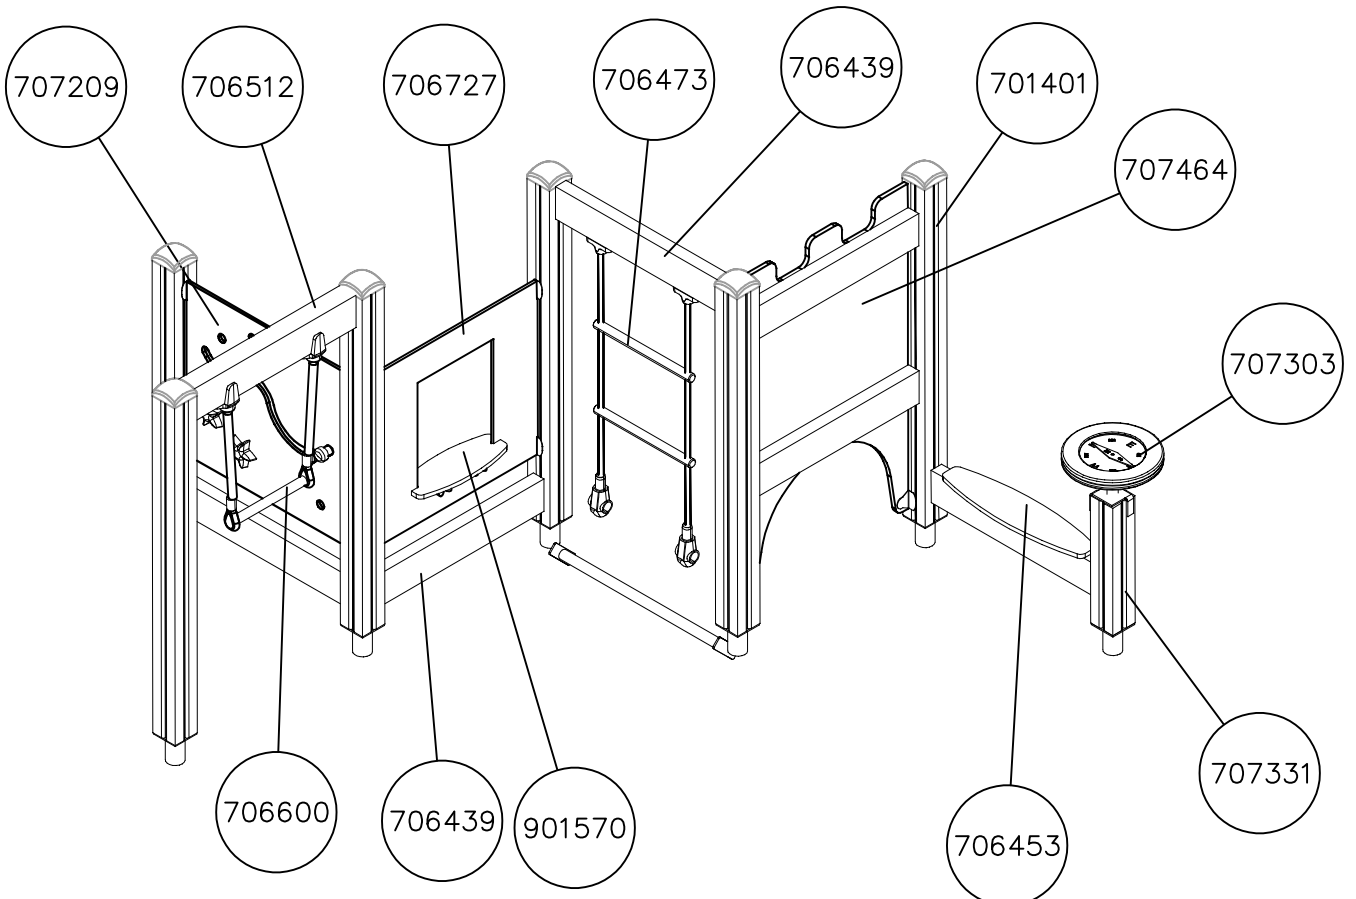

LAPPSET®

FINNO

ASENNUSOHJE
MONTERINGSANSVISNING
INSTALLATION INSTRUCTION
AUFBAUANLEITUNG
NOTICE D'INSTALLATION

DATE: 15.11.2021

Q10898-9

DATE: 15.11.2021

701401  L 1250	PCS 5	702286  65x65	PCS 1	706439  L 704	PCS 6	706453  15x145x600	PCS 1	706473-301  1	706512  70x120x704	PCS 1
706531  FASTENER KIT	PCS 7	706546  FASTENER KIT	PCS 1	706559  FASTENER KIT	PCS 1	706600-301  1	PCS 1	706727-706  10x702x640	706744  15x145x380	PCS 1
706885  FASTENER KIT	PCS 1	706894  L 950	PCS 1	707209-707  10x640x702	PCS 1	707303-701  1	PCS 1	707331  93x93x470	707450  FASTENER KIT	PCS 1
707464-610  15x1200x702	PCS 1	707470  FASTENER KIT	PCS 1	707585  FASTENER KIT	PCS 1	901902  30.7x60.9x100	PCS 4	903093  Ø8x90	905138  GRAY	PCS 28
905196  GRAY	PCS 6	907694-216  L 704	PCS 2	909511  90x90x650	PCS 7	909519  50x380x380	PCS 7	980114  Ø4x20	980123  Ø7x60	PCS 4
980128  Ø7x40	PCS 4	980131  Ø6x60	PCS 24	980151  Ø16/8,4	PCS 4		PCS			PCS
	PCS		PCS		PCS		PCS			PCS

- EN/AS Impact Area 13 m²
- - - Falling Space 16.7 m²
Max Falling Height 1350 mm

- EN/AS Impact Area 13 m²
- - - - Falling Space 16.7 m²
- Max Falling Height 1350 mm

<p>DET 1</p> 	<p>DET 2</p> 	<p>DET 3</p> 	<p>DET 4</p> 
<p>DET 5</p> 			