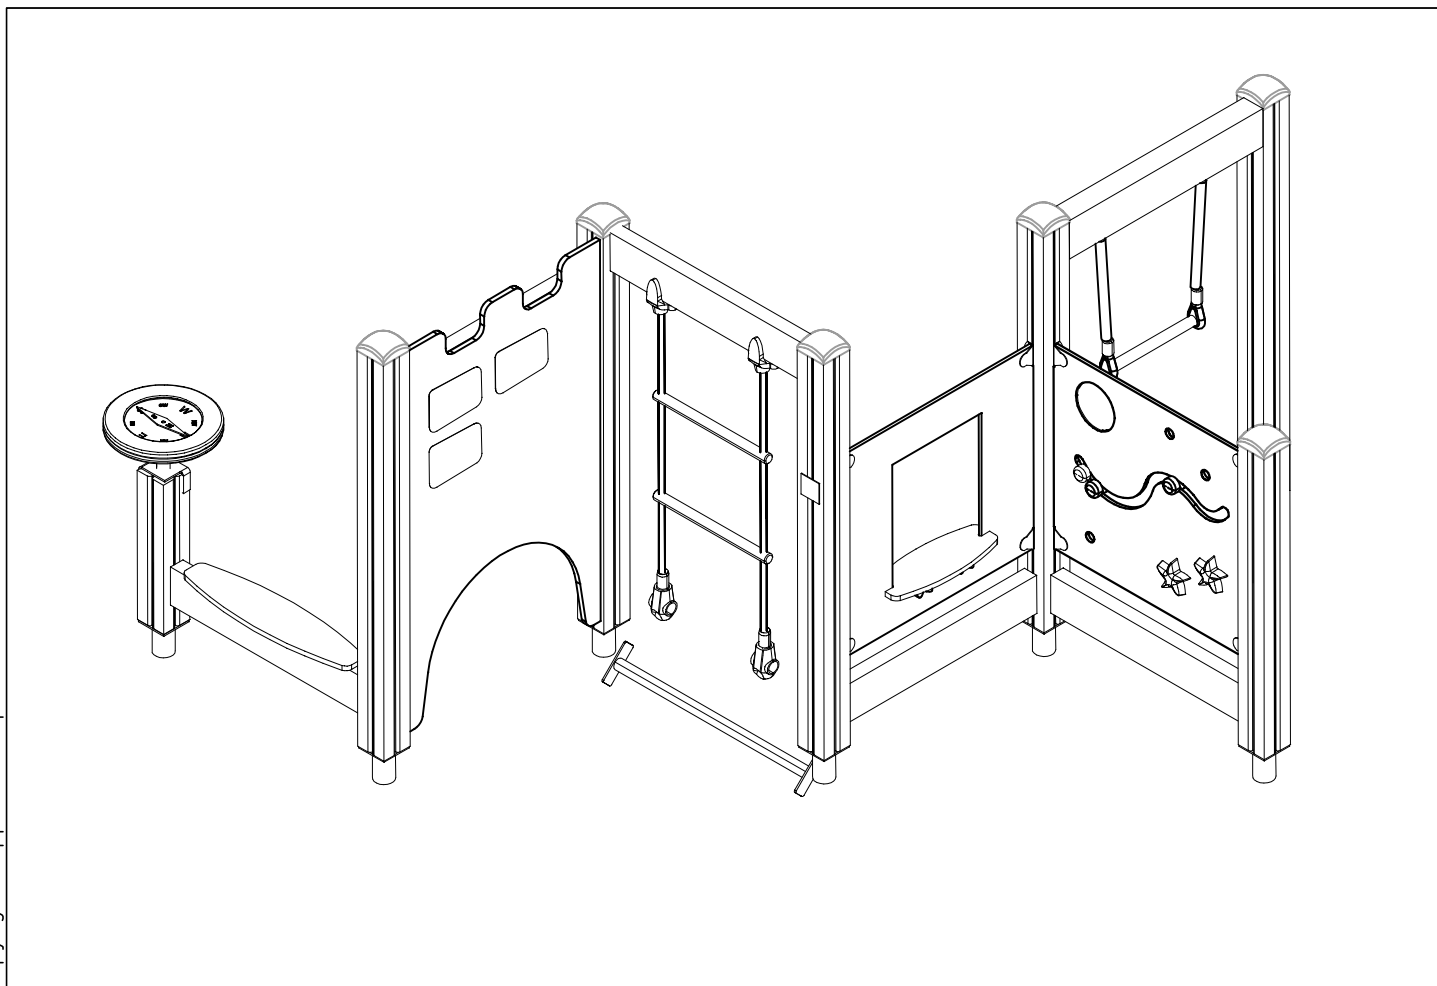

LAPPSET®

FINNO

ASENNUSOHJE
MONTERINGSANSVISNING
INSTALLATION INSTRUCTION
AUFBAUANLEITUNG
NOTICE D'INSTALLATION

DATE: 15.11.2021

Q10898-9

DATE: 15.11.2021

701401  L 1250	PCS 5	702286  65x65	PCS 1	706439  L 704	PCS 6	706453  15x145x600	PCS 1	706473-301  1	706512  70x120x704	PCS 1
706531  FASTENER KIT	PCS 7	706546  FASTENER KIT	PCS 1	706559  FASTENER KIT	PCS 1	706600-301  1	PCS 1	706727-706  10x702x640	706744  15x145x380	PCS 1
706885  FASTENER KIT	PCS 1	706894  L 950	PCS 1	707209-707  10x640x702	PCS 1	707303-701  1	PCS 1	707331  93x93x470	707450  FASTENER KIT	PCS 1
707464-610  15x1200x702	PCS 1	707470  FASTENER KIT	PCS 1	707585  FASTENER KIT	PCS 1	901902  30.7x60.9x100	PCS 4	903093  Ø8x90	905138  GRAY	PCS 28
905196  GRAY	PCS 6	907694-216  L 704	PCS 2	909511  90x90x650	PCS 7	909519  50x380x380	PCS 7	980114  Ø4x20	980123  Ø7x60	PCS 4
980128  Ø7x40	PCS 4	980131  Ø6x60	PCS 24	980151  Ø16/8,4	PCS 4		PCS			PCS
	PCS		PCS		PCS		PCS			PCS