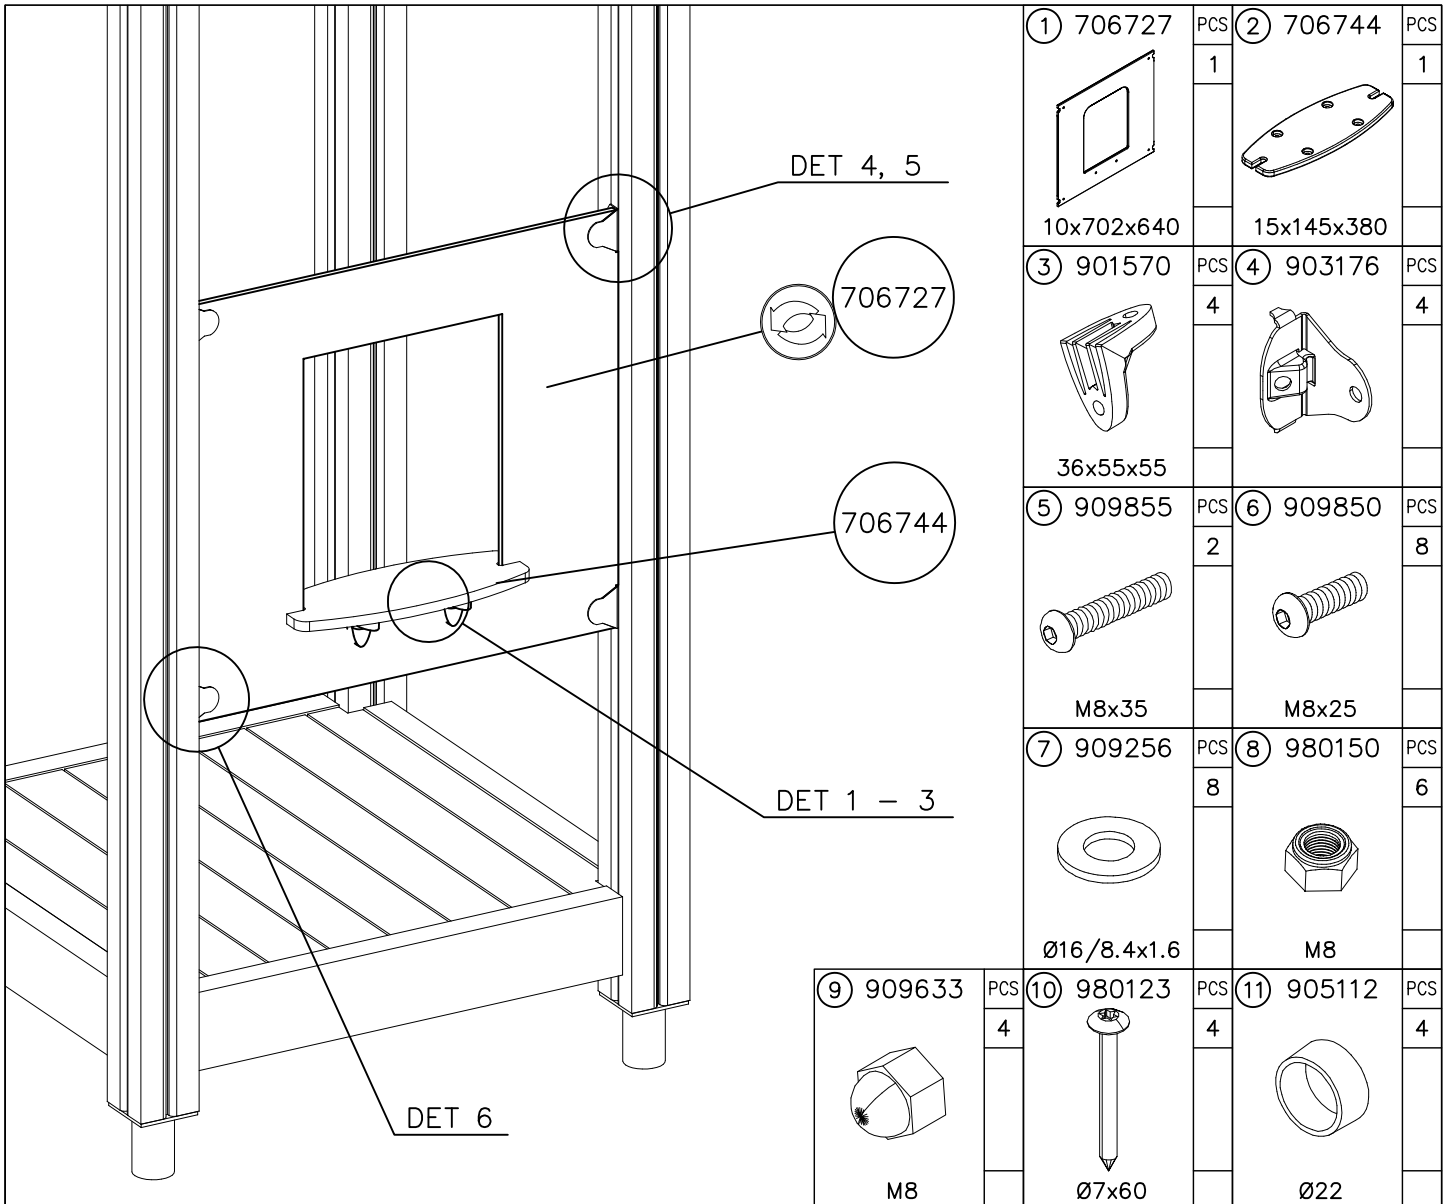

① 706600	PCS	② 980128	PCS
	1		2
		Ø7x40	
③ 980123	PCS		PCS
	4		
		Ø7x60	
	PCS		PCS
	PCS		PCS

TRAPEZE OPTIONS

706600	706600-301	BLUE
	706600-302	RED
	706600-303	BEIGE
	706600-304	GRAY
	706600-305	BLACK
	706600-306	YELLOW