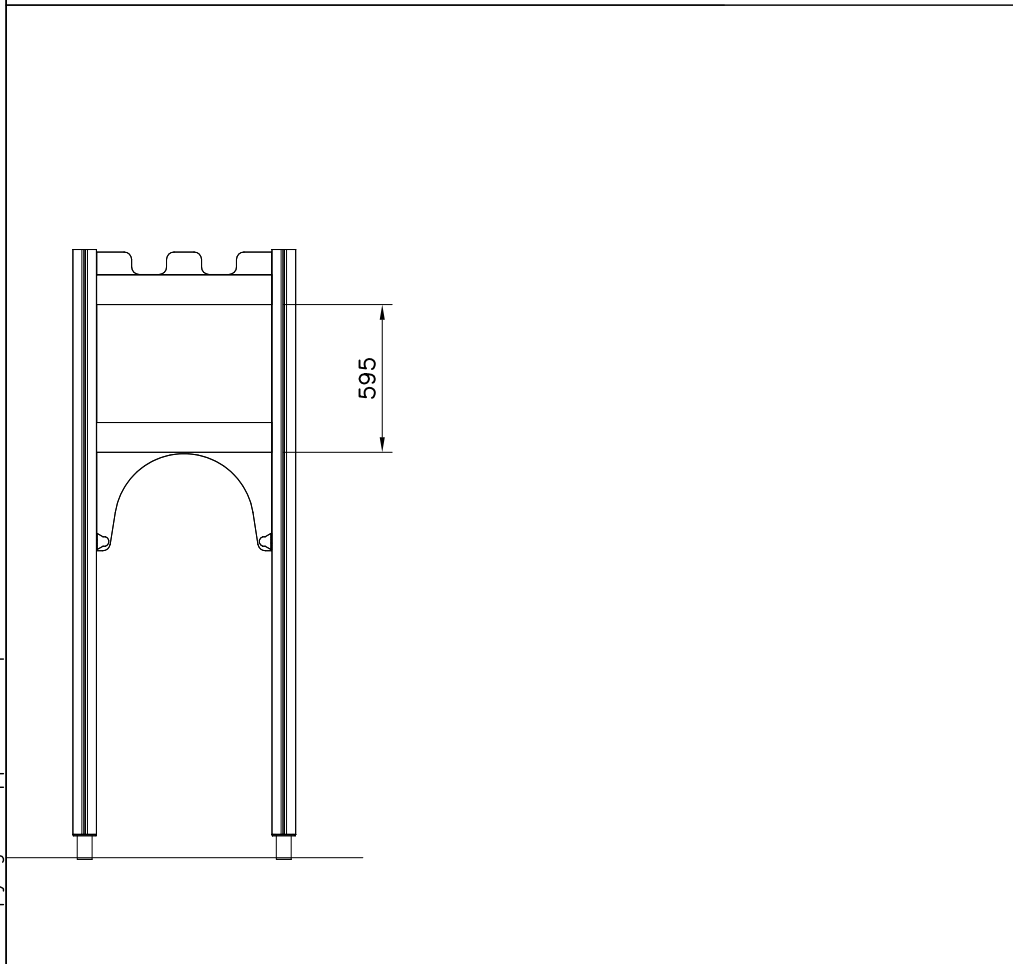

DET 1

DET 2

① 903215	PCS	② 909852	PCS
	2		2
		M8x30	
③ 909256	PCS	④ 909633	PCS
	4		2
Ø16/8.4x1.6		M8	
⑤ 980123	PCS	⑥ 980128	PCS
	2		6
Ø7x60		Ø7x40	

COLOR OPTIONS	
-605	DARK GRAY
-606	LIGHT GRAY
-607	RED
-608	BLUE
-610	YELLOW
-611	LIME
-609	GREEN
-612	FUXIA