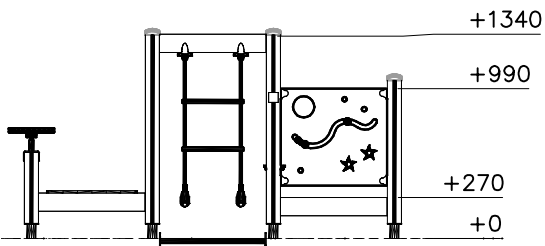

LAPPSET®

FINNO

ASENNUSOHJE
MONTERINGSANSVISNING
INSTALLATION INSTRUCTION
AUFBAUANLEITUNG
NOTICE D'INSTALLATION

DATE: 15.11.2021

Q10898-9

DATE: 15.11.2021

701401  L 1250	PCS 5	702286  65x65	PCS 1	706439  L 704	PCS 6	706453  15x145x600	PCS 1	706473-301  1	706512  70x120x704	PCS 1
706531  FASTENER KIT	PCS 7	706546  FASTENER KIT	PCS 1	706559  FASTENER KIT	PCS 1	706600-301  1	PCS 1	706727-706  10x702x640	706744  15x145x380	PCS 1
706885  FASTENER KIT	PCS 1	706894  L 950	PCS 1	707209-707  10x640x702	PCS 1	707303-701  1	PCS 1	707331  93x93x470	707450  FASTENER KIT	PCS 1
707464-610  15x1200x702	PCS 1	707470  FASTENER KIT	PCS 1	707585  FASTENER KIT	PCS 1	901902  30.7x60.9x100	PCS 4	903093  Ø8x90	905138  GRAY	PCS 28
905196  GRAY	PCS 6	907694-216  L 704	PCS 2	909511  90x90x650	PCS 7	909519  50x380x380	PCS 7	980114  Ø4x20	980123  Ø7x60	PCS 4
980128  Ø7x40	PCS 4	980131  Ø6x60	PCS 24	980151  Ø16/8,4	PCS 4		PCS			PCS
	PCS		PCS		PCS		PCS			PCS

- EN/AS Impact Area 13 m²
- - - Falling Space 16.7 m²
Max Falling Height 1350 mm

- EN/AS Impact Area 13 m²
- - - - Falling Space 16.7 m²
- Max Falling Height 1350 mm

<p>DET 1</p> 	<p>DET 2</p> 	<p>DET 3</p> 	<p>DET 4</p> 
<p>DET 5</p> 			