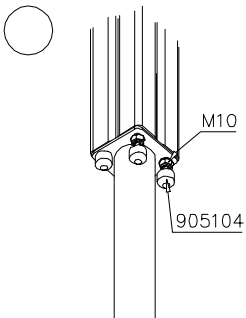

LAPPSET®

FINNO

ASENNUSOHJE
MONTERINGSANSVISNING
INSTALLATION INSTRUCTION
AUFBAUANLEITUNG
NOTICE D'INSTALLATION

DATE: 15.11.2021

Q10898-9

DATE: 15.11.2021

701401  L 1250	PCS 5	702286  65x65	PCS 1	706439  L 704	PCS 6	706453  15x145x600	PCS 1	706473-301  1	706512  70x120x704	PCS 1
706531  FASTENER KIT	PCS 7	706546  FASTENER KIT	PCS 1	706559  FASTENER KIT	PCS 1	706600-301  1	PCS 1	706727-706  10x702x640	706744  15x145x380	PCS 1
706885  FASTENER KIT	PCS 1	706894  L 950	PCS 1	707209-707  10x640x702	PCS 1	707303-701  1	PCS 1	707331  93x93x470	707450  FASTENER KIT	PCS 1
707464-610  15x1200x702	PCS 1	707470  FASTENER KIT	PCS 1	707585  FASTENER KIT	PCS 1	901902  30.7x60.9x100	PCS 4	903093  Ø8x90	905138  GRAY	PCS 28
905196  GRAY	PCS 6	907694-216  L 704	PCS 2	909511  90x90x650	PCS 7	909519  50x380x380	PCS 7	980114  Ø4x20	980123  Ø7x60	PCS 4
980128  Ø7x40	PCS 4	980131  Ø6x60	PCS 24	980151  Ø16/8,4	PCS 4		PCS			PCS
	PCS		PCS		PCS		PCS			PCS

- EN/AS Impact Area 13 m²
- - - Falling Space 16.7 m²
Max Falling Height 1350 mm

- EN/AS Impact Area 13 m²
- - - - Falling Space 16.7 m²
- Max Falling Height 1350 mm

<p>DET 1</p> 	<p>DET 2</p> 	<p>DET 3</p> 	<p>DET 4</p> 
<p>DET 5</p> 			