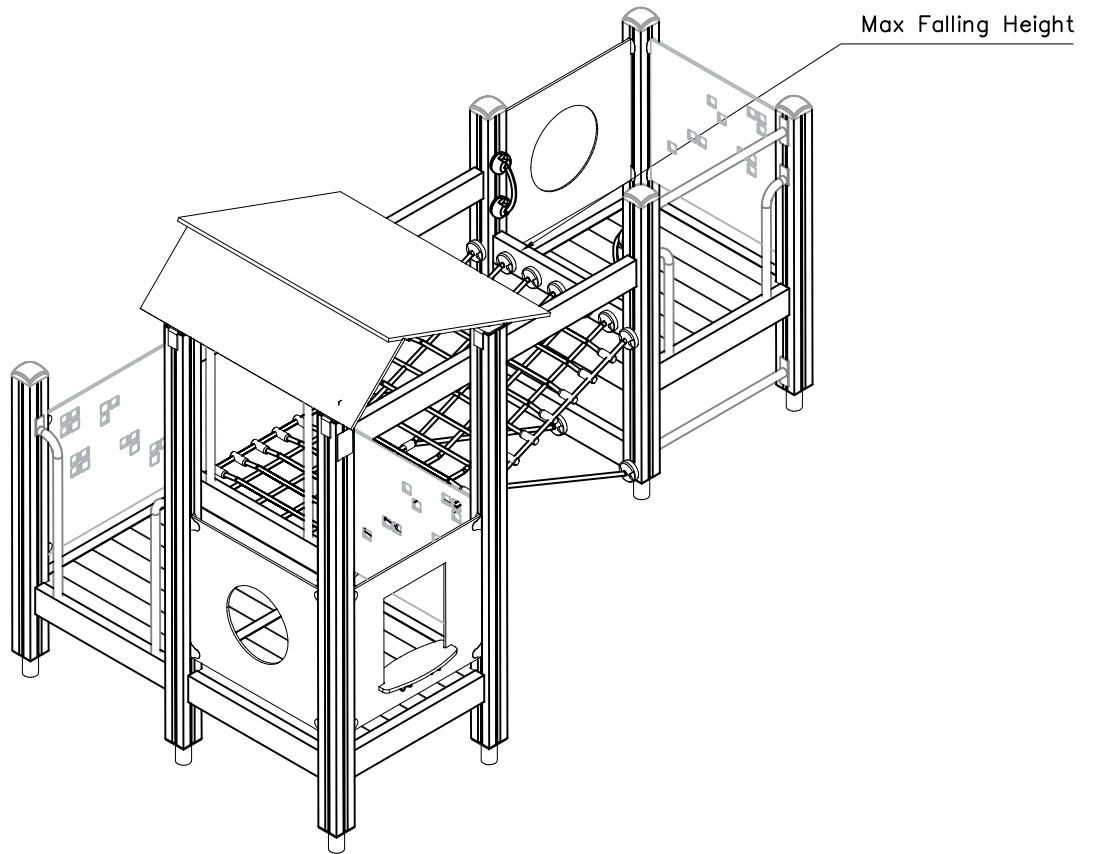

A

B

C

D

① 900240	PCS	② 980123	PCS
	12		22
Ø8x70		Ø7x60	
		③ 909526	PCS
			22
		Ø16/8.4	

NET OPTIONS

707425

707425-301	BLUE
707425-302	RED
707425-303	BEIGE
707425-304	GRAY
707425-305	BLACK
707425-306	YELLOW