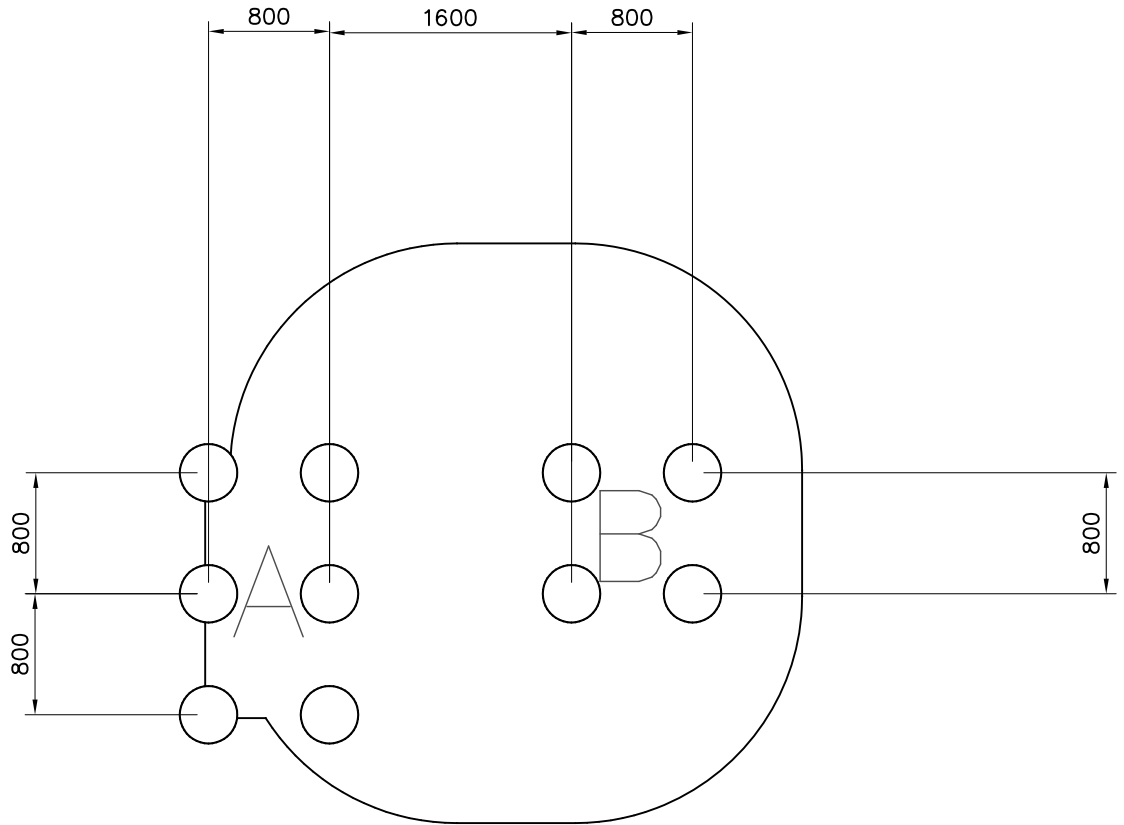

EN/AS Impact Area 12.9 m<sup>2</sup>

- EN/AS Impact Area 12.9 m<sup>2</sup>
- - - - Falling Space 24.7 m<sup>2</sup>
- Max Falling Height 810 mm

<p>DET 1</p>	<p>DET 2</p>	<p>DET 3</p>	<p>DET 4</p>
<p>DET 5</p>	<p>DET 6</p>	<p>DET 7</p>	<p>DET 8</p>