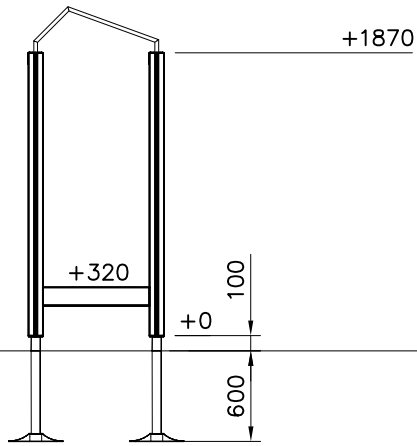

DATE: 9.3.2022

1:50

A