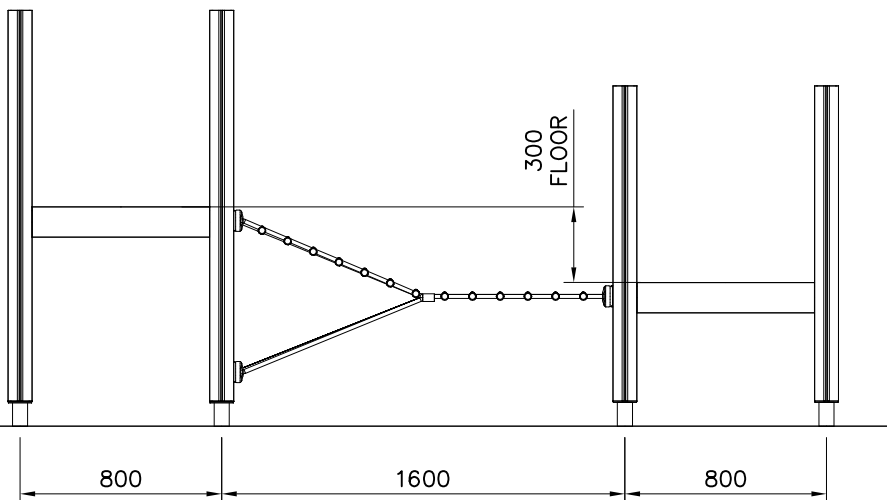

① 900240	PCS	② 980123	PCS
	12		22
Ø8x70		Ø7x60	
		③ 909526	PCS
			22
		Ø16/8.4	

NET OPTIONS

707425

707425-301	BLUE
707425-302	RED
707425-303	BEIGE
707425-304	GRAY
707425-305	BLACK
707425-306	YELLOW

DET 1

DET 2