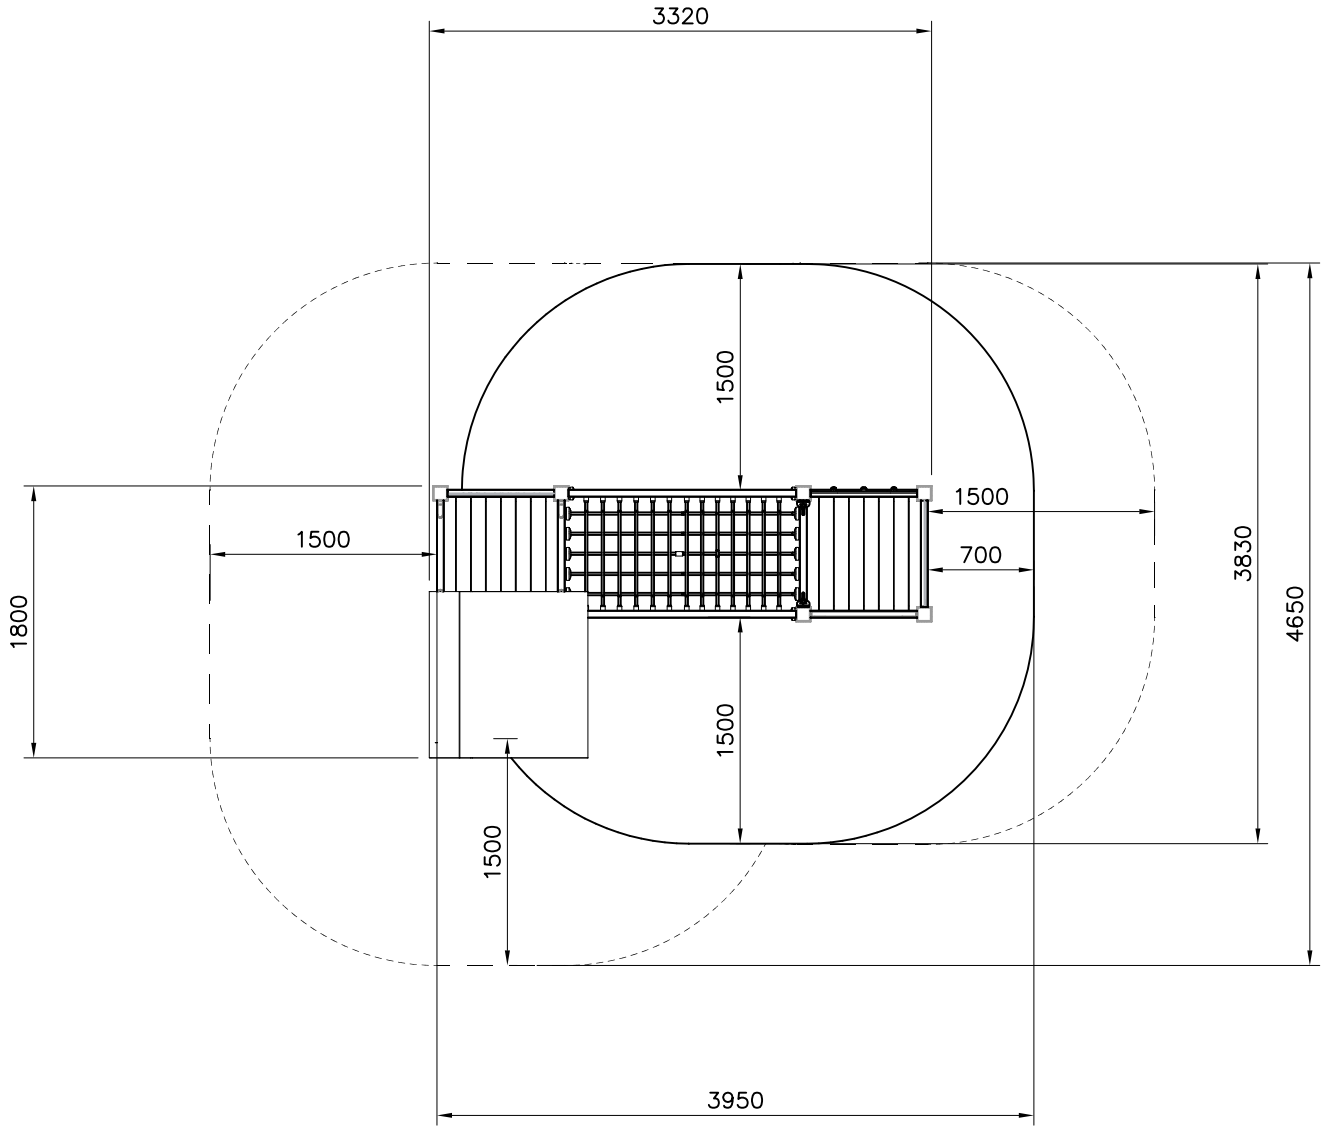

### **Q13164-2**

DATE: 9.3.2022

008986  750x750	PCS 3	701401-602  L 1250	PCS 7	702286  65x65	PCS 1	702339  118x78	PCS 1	706436-705  10x640x702	PCS 3	706439-602  L 704	PCS 15
706443  32x45x702	PCS 6	706446  15x900x1100	PCS 1	706447  15x390x1100	PCS 1	706511-602  93x93x1870	PCS 4	706531  FASTENER KIT	PCS 11	706534  FASTENER KIT	PCS 3
706535  FASTENER KIT	PCS 3	706727-705  10x702x640	PCS 1	706744  15x145x380	PCS 1	706885 	PCS 1	706959 	PCS 1	707315 	PCS 2
707374-602  L 1504	PCS 2	707425-305  10x640x702	PCS 1	707432 	PCS 1	707433-705  10x640x702	PCS 1	707434 	PCS 1	707453-705  10x640x702	PCS 1
707454 	PCS 1	707732 	PCS 6	900240  Ø8x70	PCS 8	903093  Ø8x90	PCS 68	905138 	PCS 6	905196 	PCS 6
907667-216 	PCS 2	907688-216 	PCS 4	907694-216  L 704	PCS 2	907701-216 	PCS 2	909511  90x90x650	PCS 11	909519  50x380x380	PCS 11
980114  Ø4x20	PCS 8	980131  Ø6x60	PCS 24		PCS		PCS		PCS		PCS

EN/AS Impact Area 12.9 m<sup>2</sup>

- EN/AS Impact Area 12.9 m<sup>2</sup>
- - - - Falling Space 24.7 m<sup>2</sup>
- Max Falling Height 810 mm

<p>DET 1</p>	<p>DET 2</p>	<p>DET 3</p>	<p>DET 4</p>
<p>DET 5</p>	<p>DET 6</p>	<p>DET 7</p>	<p>DET 8</p>