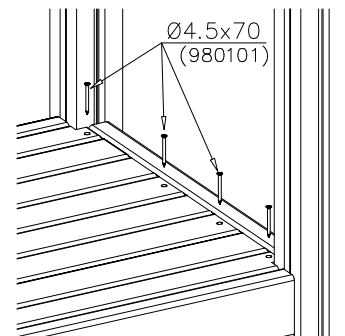

DET 1

DET 2

Naulanauha kannatinlistan puolelle.  
Nail list to the bottom.

DET 3

① 706727	PCS	② 706744	PCS
	1		1
10x702x640		15x145x380	
③ 901570	PCS	④ 903176	PCS
	4		4
36x55x55			
⑤ 909855	PCS	⑥ 909850	PCS
	2		8
M8x35		M8x25	
⑦ 909256	PCS	⑧ 980150	PCS
	8		6
Ø16/8.4x1.6		M8	
⑨ 909633	PCS	⑩ 980123	PCS
	4		4
M8		Ø7x60	
		⑪ 905112	PCS
			4
		Ø22	