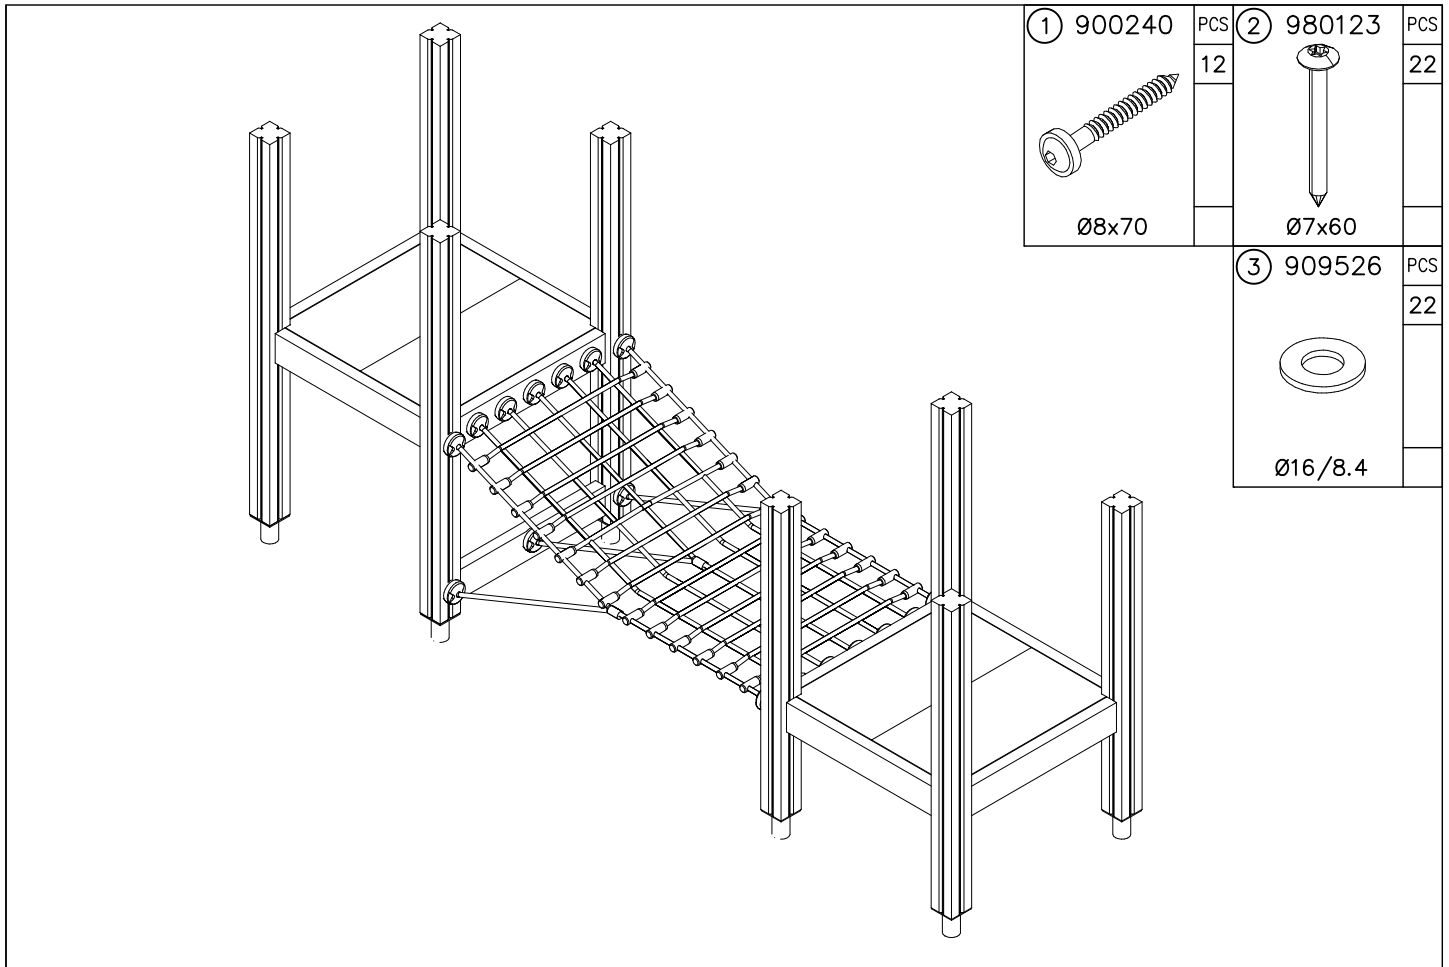

A

B

C

D

① 900240	PCS	② 980123	PCS
	12		22
Ø8x70		Ø7x60	
		③ 909526	PCS
			22
		Ø16/8.4	

NET OPTIONS

707425

707425-301	BLUE
707425-302	RED
707425-303	BEIGE
707425-304	GRAY
707425-305	BLACK
707425-306	YELLOW