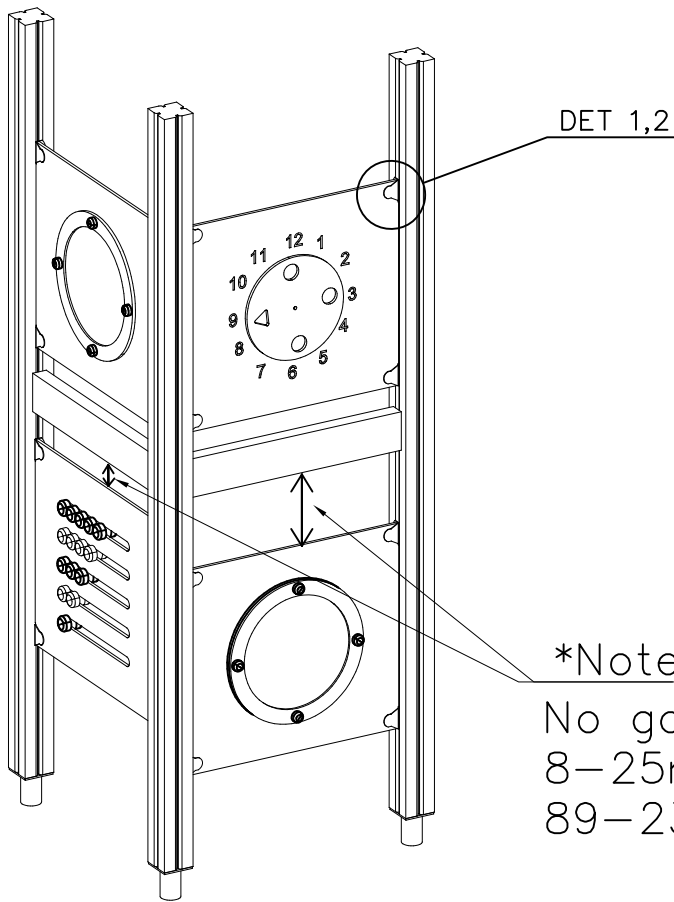

### WALL OPTIONS

706744	706744	DARK GRAY
15x145x380		

① 707314	PCS	② 900240	PCS
	1		4
BLACK		Ø8x70	
	PCS		PCS
	PCS		PCS
	PCS		PCS
	PCS		PCS

① 903176	PCS	② 909850	PCS
	4		4
		M8x25	
③ 909256	PCS	④ 909633	PCS
	8		4
Ø16/8.4x1.6		M8	
⑤ 980123	PCS		PCS
	4		
Ø7x60			