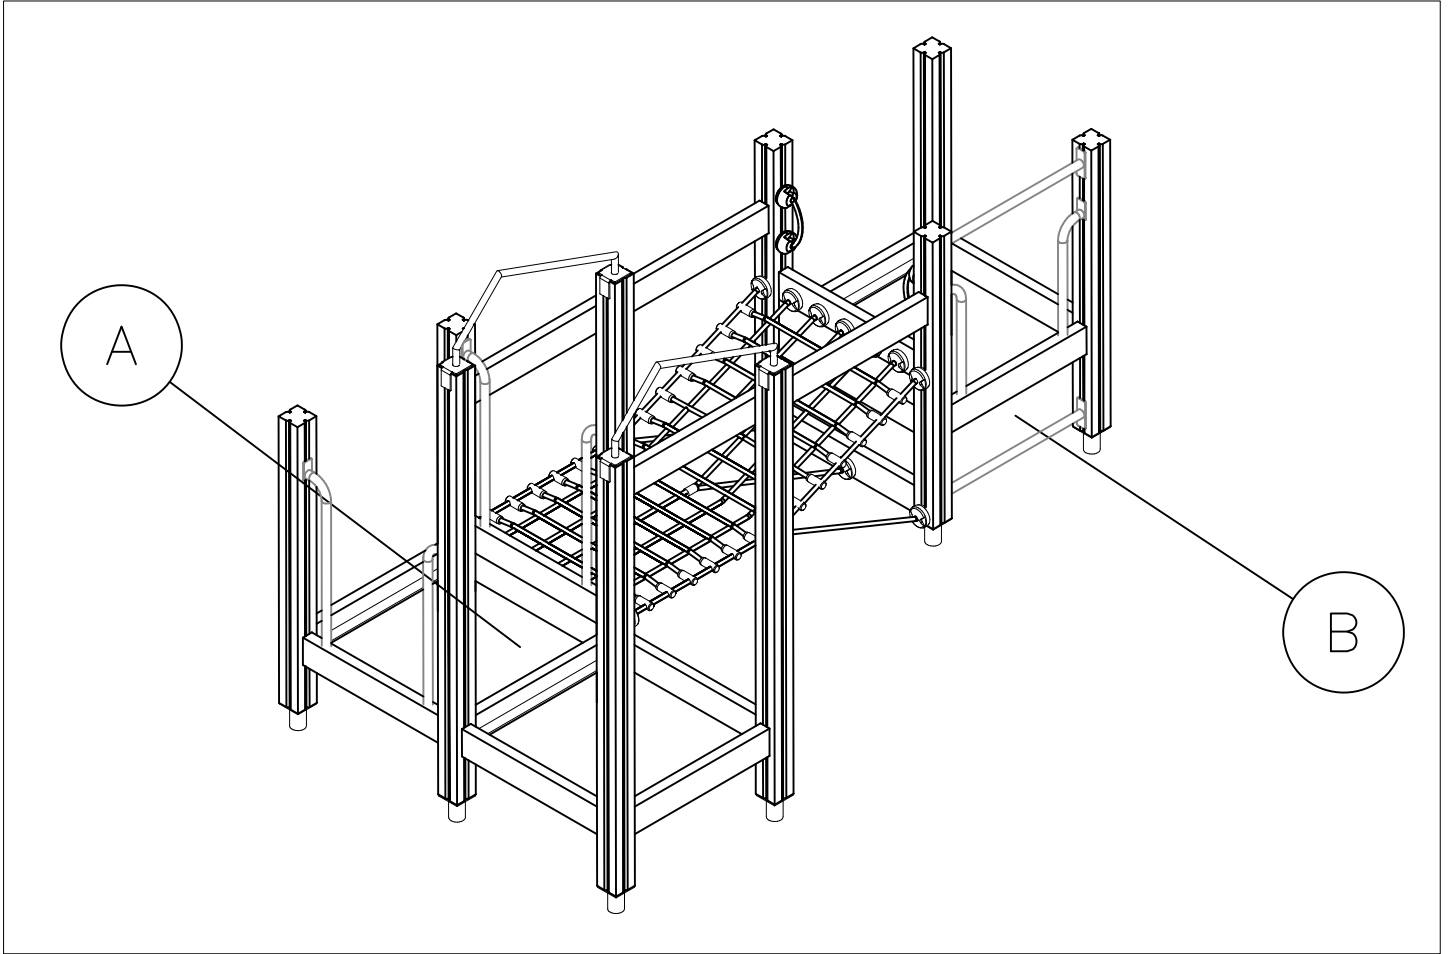

EN/AS Impact Area 12.9 m<sup>2</sup>

- EN/AS Impact Area 12.9 m<sup>2</sup>
- - - - Falling Space 24.7 m<sup>2</sup>
- Max Falling Height 810 mm

<p>DET 1</p>	<p>DET 2</p>	<p>DET 3</p>	<p>DET 4</p>
<p>DET 5</p>	<p>DET 6</p>	<p>DET 7</p>	<p>DET 8</p>