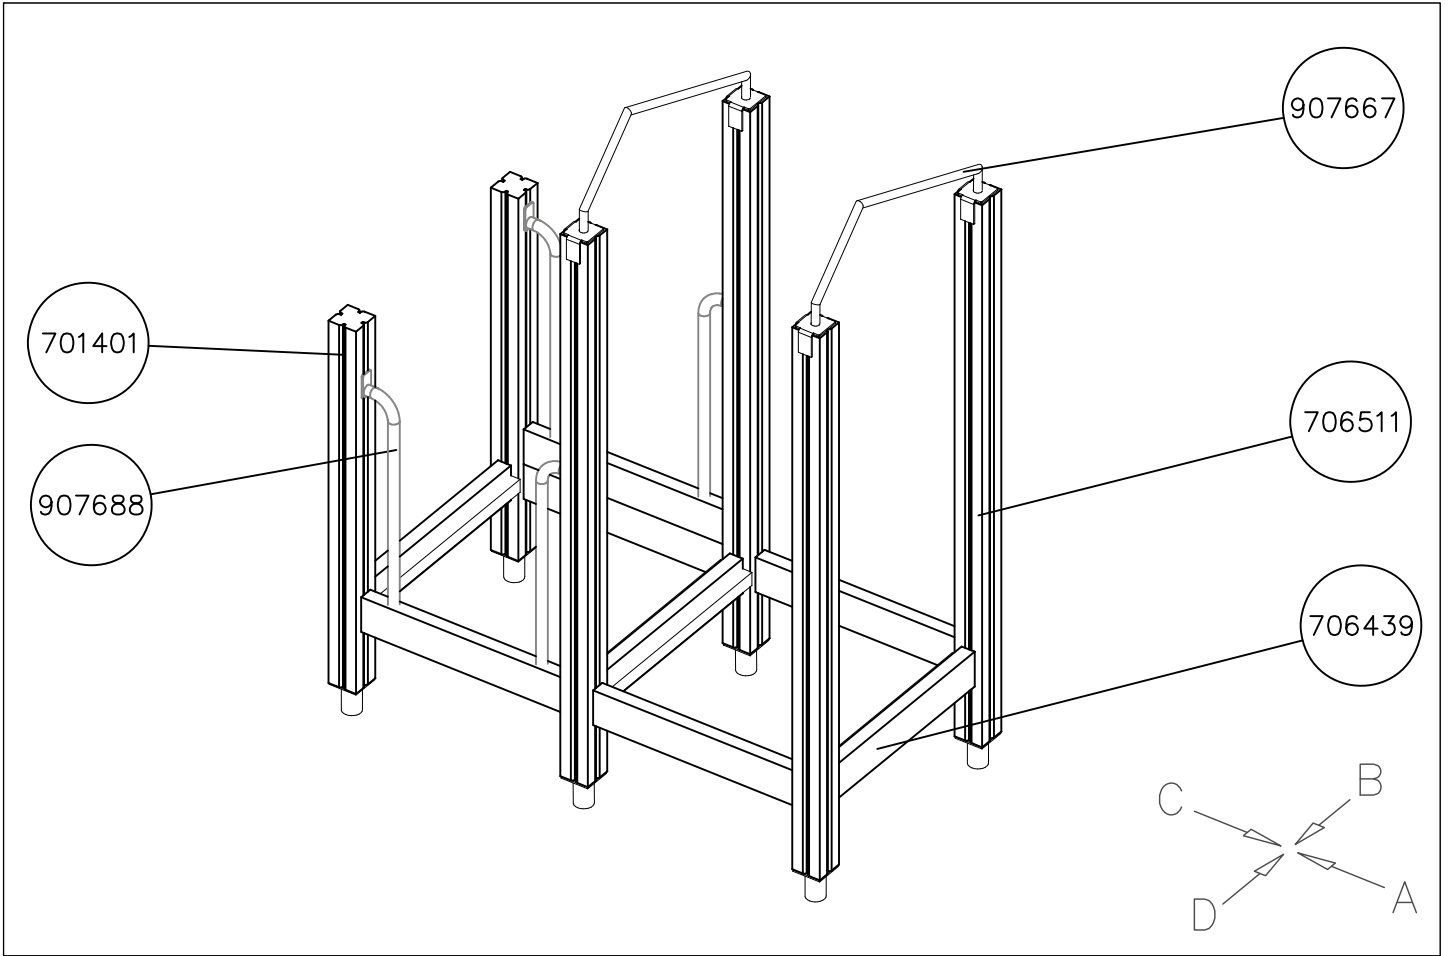

EN/AS Impact Area 12.9 m<sup>2</sup>

- EN/AS Impact Area 12.9 m<sup>2</sup>
- - - - Falling Space 24.7 m<sup>2</sup>
- Max Falling Height 810 mm

<p>DET 1</p>	<p>DET 2</p>	<p>DET 3</p>	<p>DET 4</p>
<p>DET 5</p>	<p>DET 6</p>	<p>DET 7</p>	<p>DET 8</p>