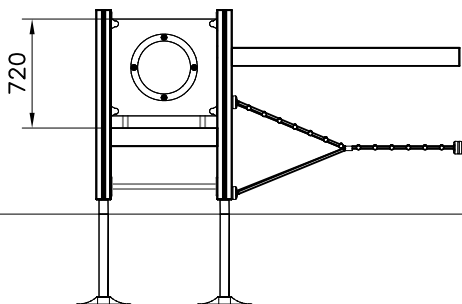

DATE: 9.3.2022

1:50

A

B

C

D