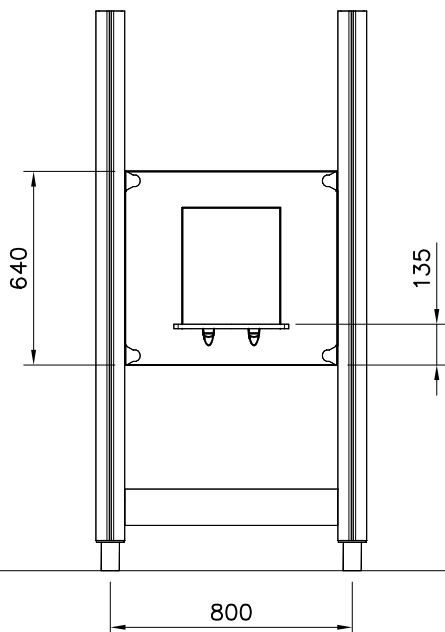

# FOOT

DATE: 15.5.2018

1(1)

①	909511	PCS	②	909519	PCS
		1			1
	90x90x650			50x380x380	

③	909637	PCS	④	909638	PCS
		4			8
	M10			Ø20/10.5	

⑤	909639	PCS	⑥	905104	PCS
		4			4
	M10x25			M10	

OPTION FOOT

①	911155	PCS			PCS
		1			
	90x90x650				

① 903176	PCS	② 909850	PCS
	4		4
		M8x25	
③ 909256	PCS	④ 909633	PCS
	8		4
Ø16/8.4x1.6		M8	
⑤ 980123	PCS		PCS
	4		
Ø7x60			
	PCS		PCS

① 008986	PCS	② 706443	PCS
	1		2
750x750		32x45x702	
③ 900240	PCS	④ 980101	PCS
	6		8
Ø8x70		Ø4.5x70	
	PCS		PCS
	PCS		PCS
	PCS		PCS

DET 1

DET 2

Naulanauha kannatinlistan puolelle.  
Nail list to the bottom.

DET 3

① 706727	PCS	② 706744	PCS
	1		1
10x702x640		15x145x380	
③ 901570	PCS	④ 903176	PCS
	4		4
36x55x55			
⑤ 909855	PCS	⑥ 909850	PCS
	2		8
M8x35		M8x25	
⑦ 909256	PCS	⑧ 980150	PCS
	8		6
Ø16/8.4x1.6		M8	
⑨ 909633	PCS	⑩ 980123	PCS
	4		4
M8		Ø7x60	
		⑪ 905112	PCS
			4
		Ø22	