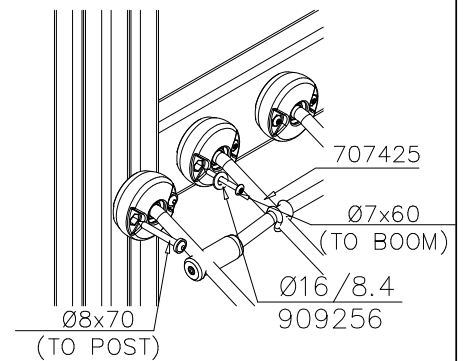

DET 1

DET 2

**LAPPSET®**  
**BETON FOUNDATION**

**FOOT**

DATE: 27.10.2015

**1(1)**

② 905104	PCS		PCS
	4		
 M10	PCS		PCS

905104