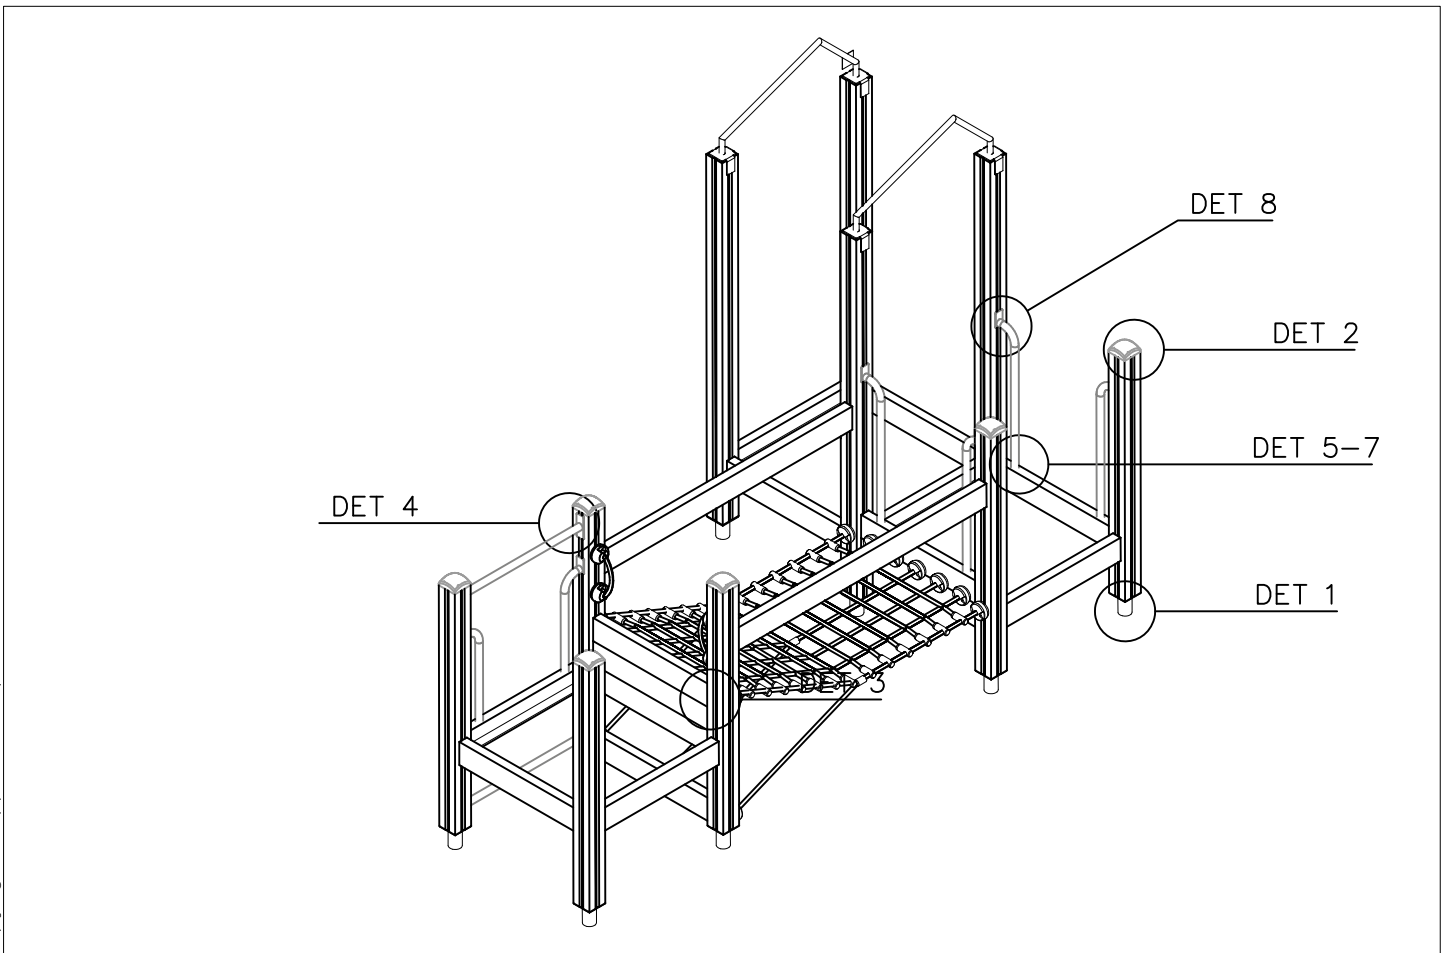

EN/AS Impact Area 12.9 m<sup>2</sup>

- EN/AS Impact Area 12.9 m<sup>2</sup>
- - - - Falling Space 24.7 m<sup>2</sup>
- Max Falling Height 810 mm

<p>DET 1</p>	<p>DET 2</p>	<p>DET 3</p>	<p>DET 4</p>
<p>DET 5</p>	<p>DET 6</p>	<p>DET 7</p>	<p>DET 8</p>