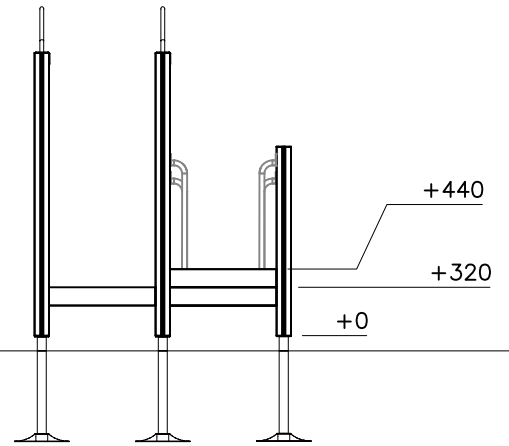

DATE: 9.3.2022

1:50

A

B

C

D