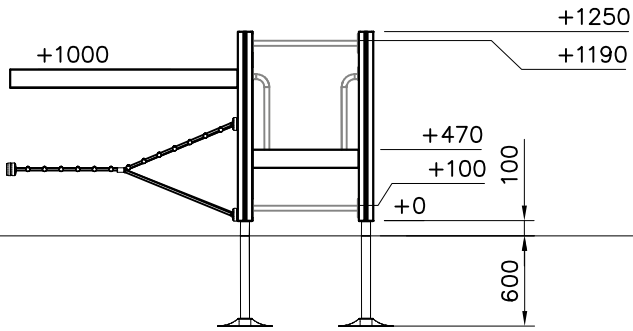

DATE: 9.3.2022

1:50

A