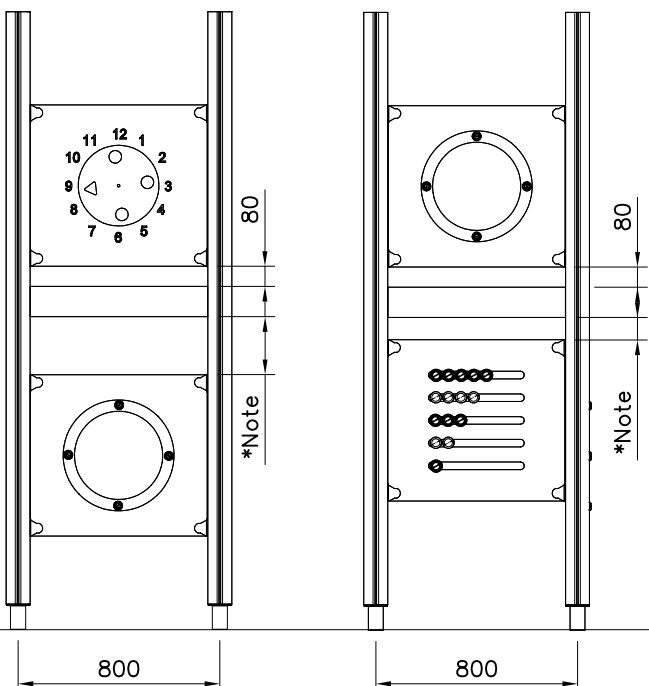

① 903176	PCS	② 909850	PCS
	4		4
		M8x25	
③ 909256	PCS	④ 909633	PCS
	8		4
Ø16/8.4x1.6		M8	
⑤ 980123	PCS		PCS
	4		
Ø7x60			

*Note:
No gaps between:
8–25mm
89–230mm

COLOR OPTIONS

- -701 BLUE
- -702 YELLOW
- -703 LIME
- -704 DARK GRAY
- -705 LIGHT GRAY
- -706 RED
- -707 GREEN
- -708 FUXIA