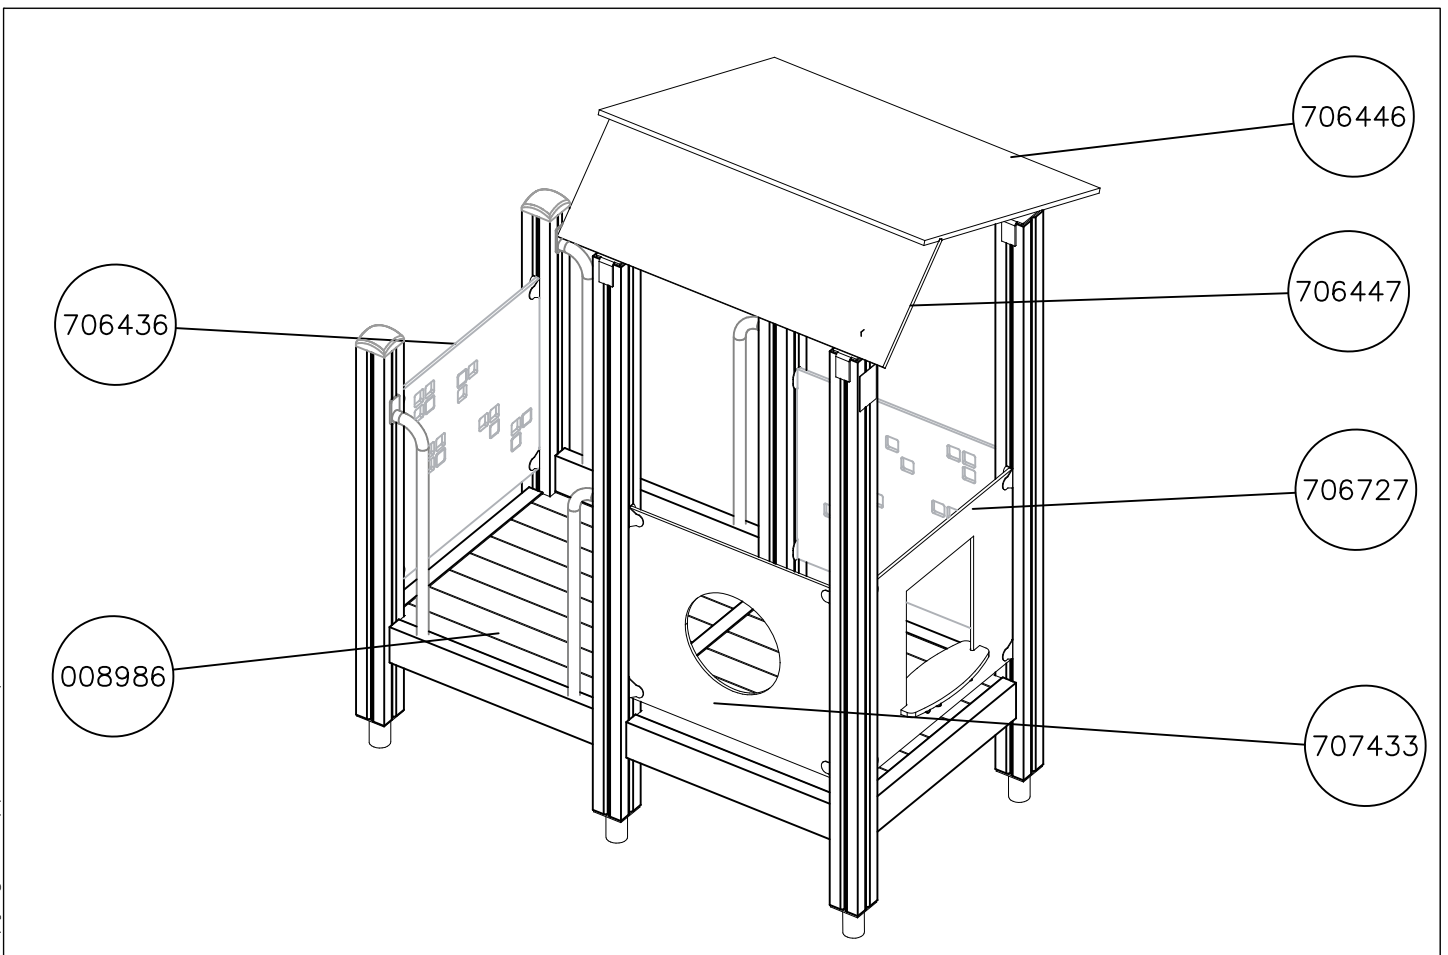

EN/AS Impact Area 12.9 m<sup>2</sup>

- EN/AS Impact Area 12.9 m<sup>2</sup>
- - - - Falling Space 24.7 m<sup>2</sup>
- Max Falling Height 810 mm

<p>DET 1</p>	<p>DET 2</p>	<p>DET 3</p>	<p>DET 4</p>
<p>DET 5</p>	<p>DET 6</p>	<p>DET 7</p>	<p>DET 8</p>