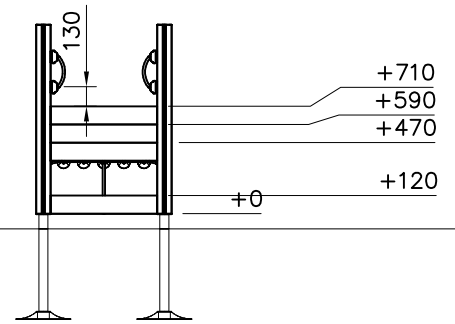

DATE: 9.3.2022

1:50

A

B

C

D