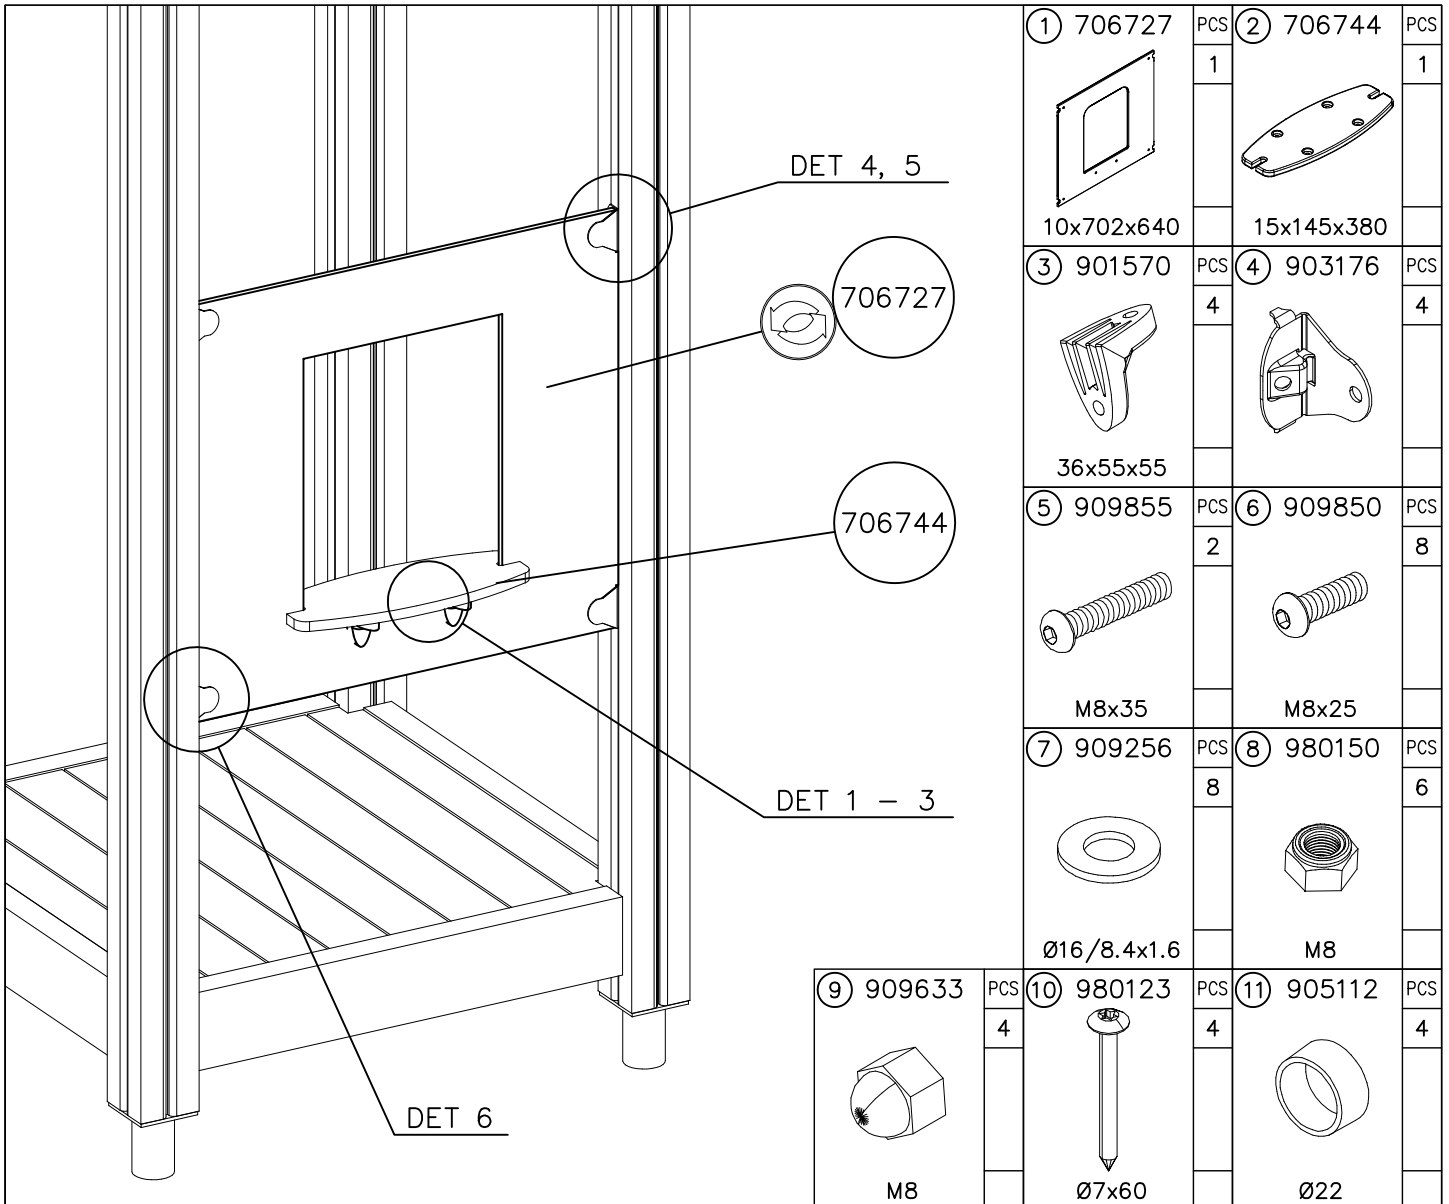

DET 1

DET 2

Naulanauha kannatinlistan puolelle.  
Nail list to the bottom.

DET 3

① 706727	PCS	② 706744	PCS
	1		1
10x702x640		15x145x380	
③ 901570	PCS	④ 903176	PCS
	4		4
36x55x55			
⑤ 909855	PCS	⑥ 909850	PCS
	2		8
M8x35		M8x25	
⑦ 909256	PCS	⑧ 980150	PCS
	8		6
Ø16/8.4x1.6		M8	
⑨ 909633	PCS	⑩ 980123	PCS
	4		4
M8		Ø7x60	
		⑪ 905112	PCS
			4
		Ø22	