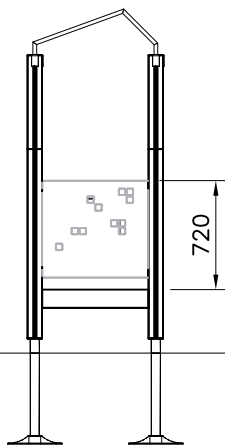

DATE: 9.3.2022

1:50

A

B

C

D