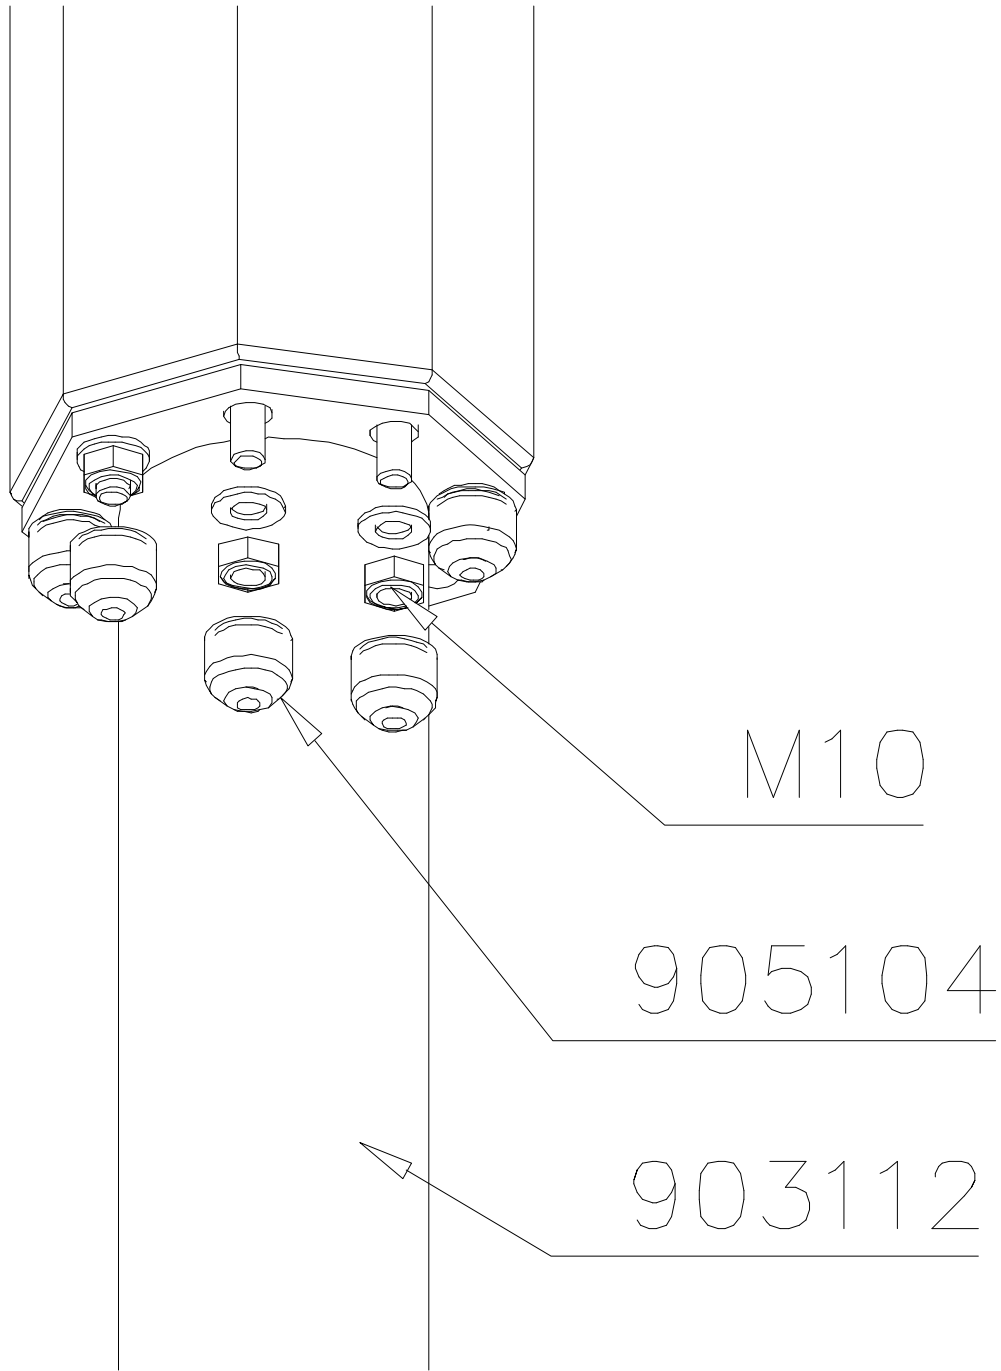

① 905104	PCS		PCS
	8		
M10