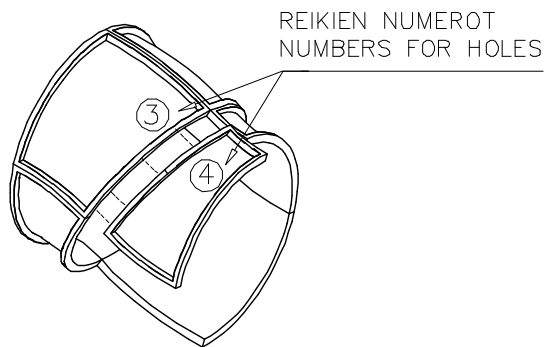

Esimerkki putken kokoamisesta
Example of installation

**LIUKUPINTAAN EI SAA TULLA
LÄPINÄKYVIÄ MODUULEJA!!**

**NO TRANSPARENT PIECES ON
SLIDING SURFACE!!**