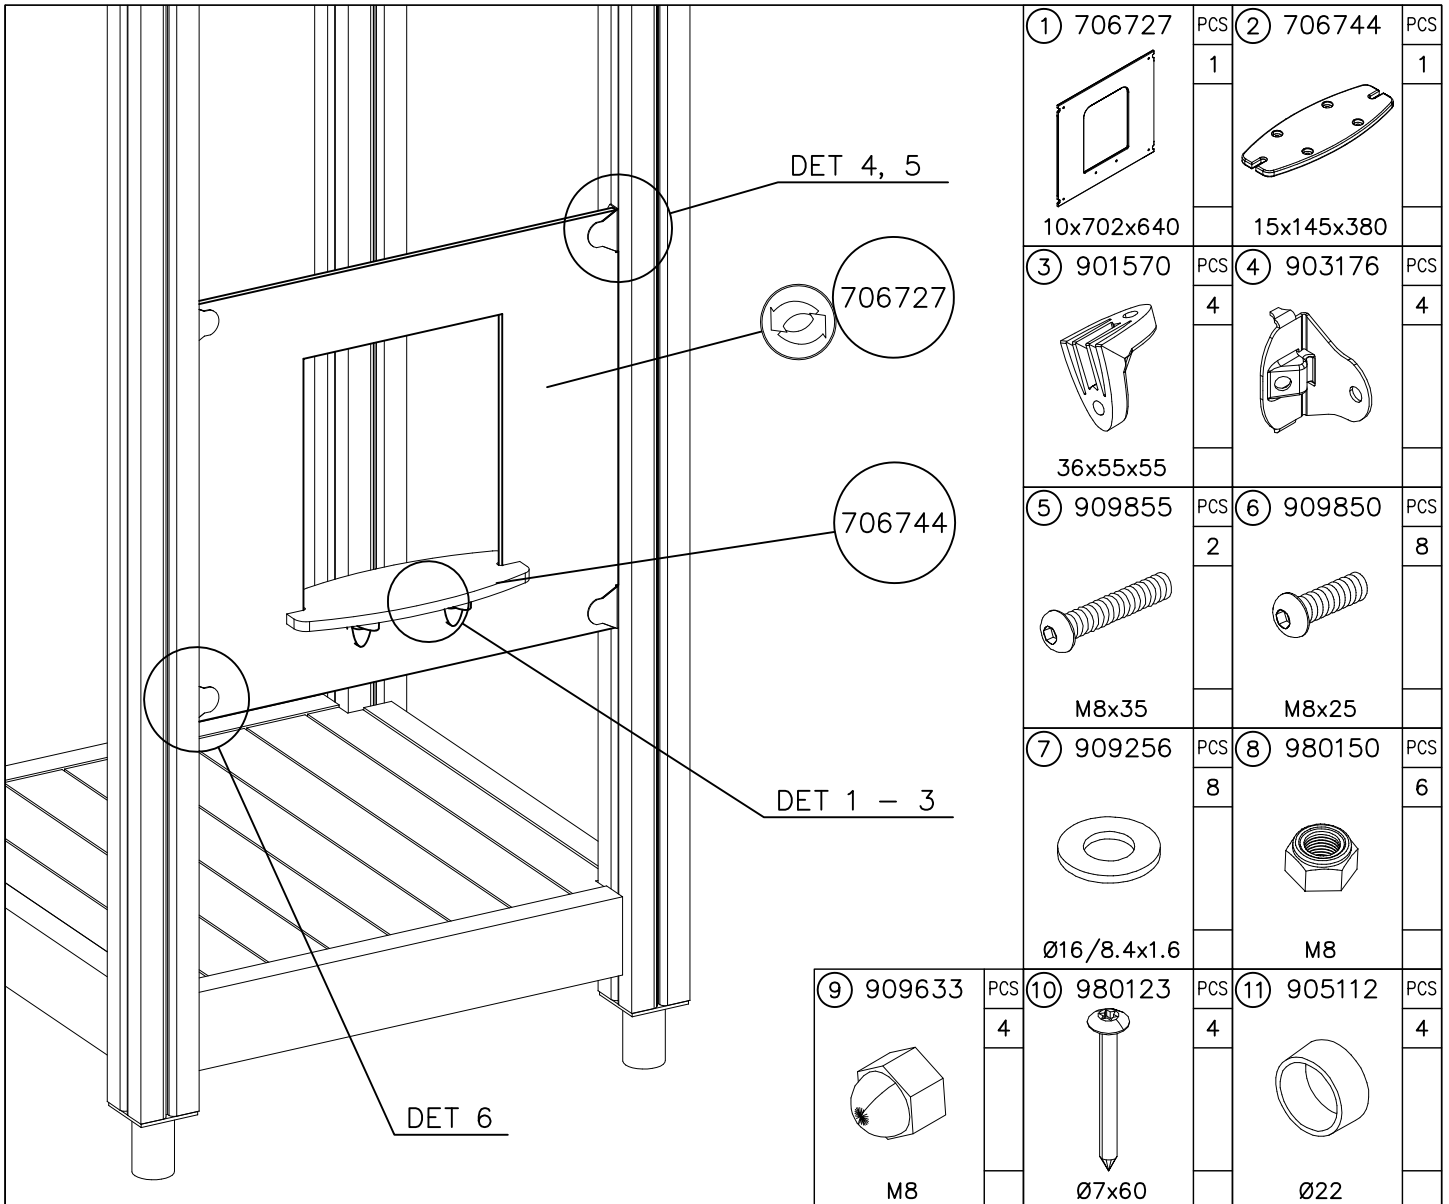

DET 1

DET 2

Naulanauha kannatinlistan puolelle.
Nail list to the bottom.

DET 3

① 706727	PCS	② 706744	PCS
	1		1
10x702x640		15x145x380	
③ 901570	PCS	④ 903176	PCS
	4		4
36x55x55			
⑤ 909855	PCS	⑥ 909850	PCS
	2		8
M8x35		M8x25	
⑦ 909256	PCS	⑧ 980150	PCS
	8		6
Ø16/8.4x1.6		M8	
⑨ 909633	PCS	⑩ 980123	PCS
	4		4
M8		Ø7x60	
		⑪ 905112	PCS
			4
		Ø22	