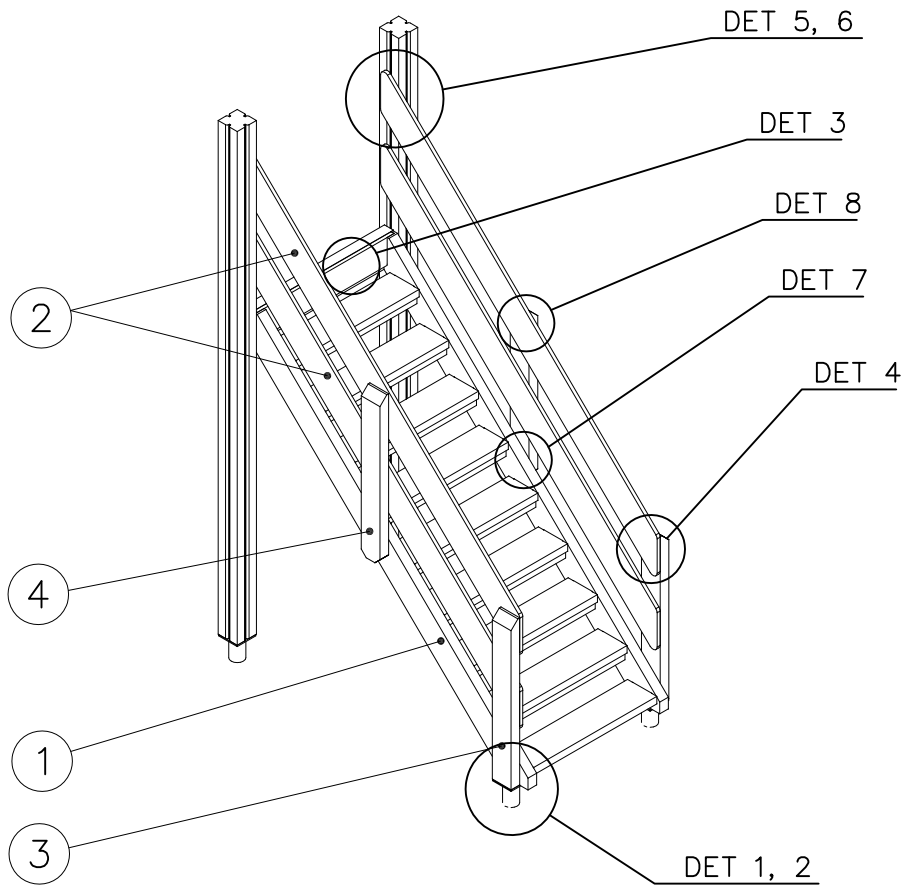

STRIP OPTIONS

706429

32x45x705

706429-602 DARK BROWN
 706429-603 LIGHT BROWN
 706429-604 LIGHT GRAY

DET 1

DET 2

DET 3

DET 4