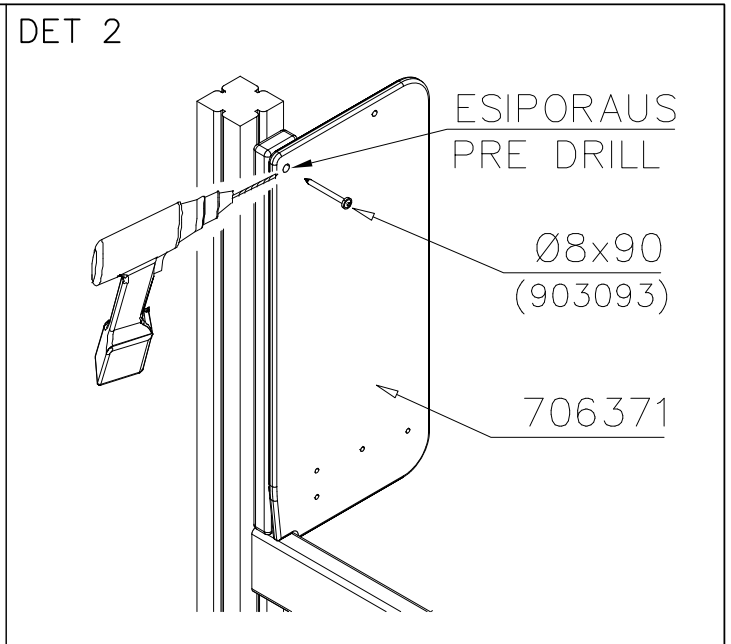

80M

SLIDE WOOD

DATE: 3.11.2017

2(5)

○ SLIDE	PCS	○ SLIDE	PCS	○ 706371	PCS	○ 706505	PCS	○ 901868	PCS	① 903093	PCS
	1		1		2		2		1		2
+1470		+870		15x345x750		35x70x730		Ø34x598		Ø8x90	
② 909876	PCS	③ 980100	PCS	④ 980128	PCS	⑤ 999561	PCS				
	2		12		11		1				
M8x40		Ø5x60		Ø7x40		10g					