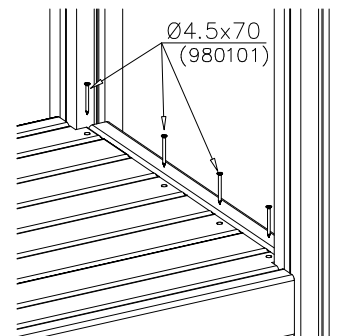

DET 1

DET 2

Naulanauha kannatinlistan puolelle.
Nail list to the bottom.

DET 3

① 706727	PCS	② 706744	PCS
	1		1
10x702x640		15x145x380	
③ 901570	PCS	④ 903176	PCS
	4		4
36x55x55			
⑤ 909855	PCS	⑥ 909850	PCS
	2		8
M8x35		M8x25	
⑦ 909256	PCS	⑧ 980150	PCS
	8		6
Ø16/8.4x1.6		M8	
⑨ 909633	PCS	⑩ 980123	PCS
	4		4
M8		Ø7x60	
		⑪ 905112	PCS
			4
		Ø22	