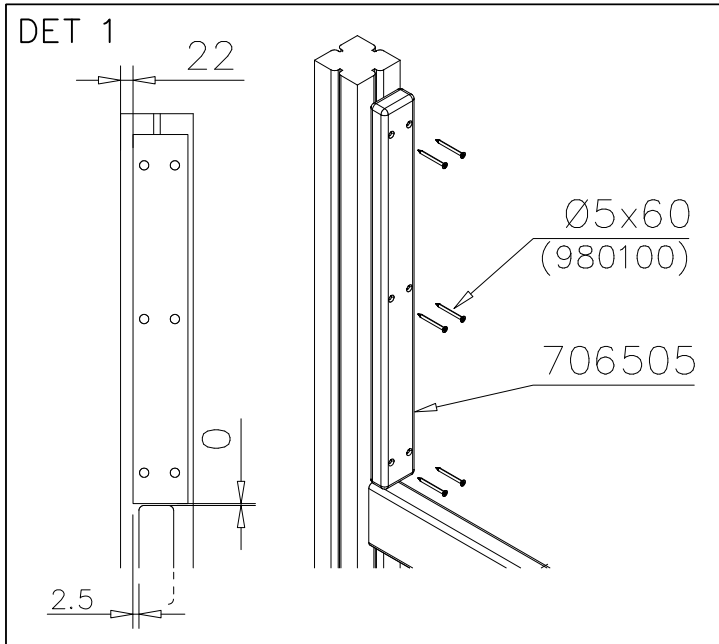

80M

SLIDE WOOD

DATE: 3.11.2017

2(5)

○ SLIDE	PCS	○ SLIDE	PCS	○ 706371	PCS	○ 706505	PCS	○ 901868	PCS	① 903093	PCS
	1		1		2		2		1		2
+1470		+870		15x345x750		35x70x730		Ø34x598		Ø8x90	
② 909876	PCS	③ 980100	PCS	④ 980128	PCS	⑤ 999561	PCS				
	2		12		11		1				
M8x40		Ø5x60		Ø7x40		10g					