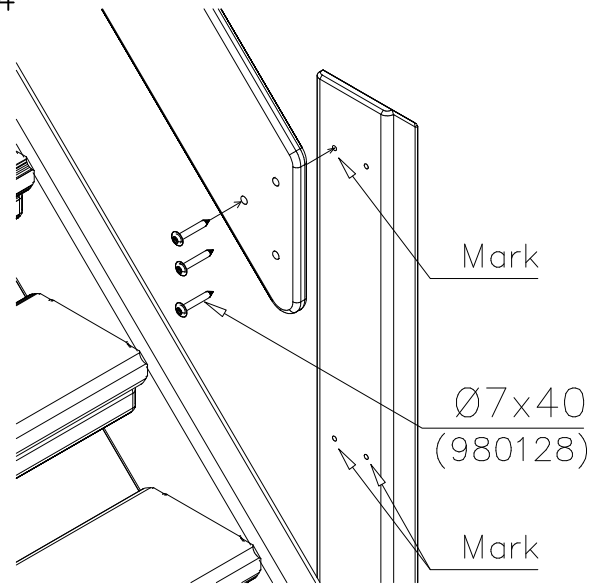

STRIP OPTIONS

706429

32x45x705

706429-602 DARK BROWN
 706429-603 LIGHT BROWN
 706429-604 LIGHT GRAY

DET 1

DET 2

DET 3

DET 4