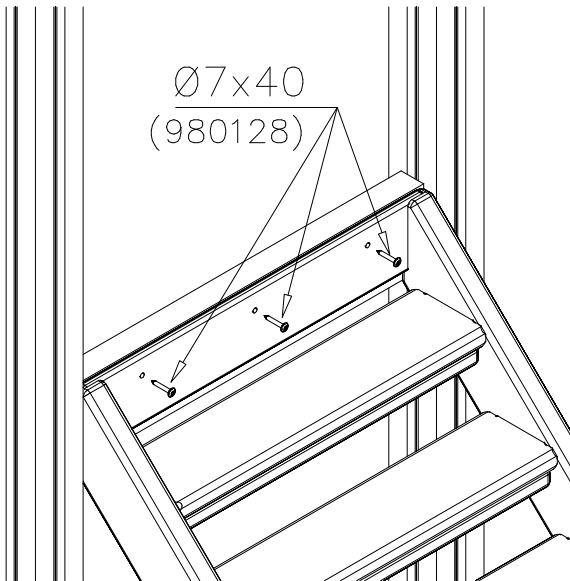

STRIP OPTIONS

706429

32x45x705

706429-602 DARK BROWN
 706429-603 LIGHT BROWN
 706429-604 LIGHT GRAY

DET 1

DET 2

DET 3

DET 4