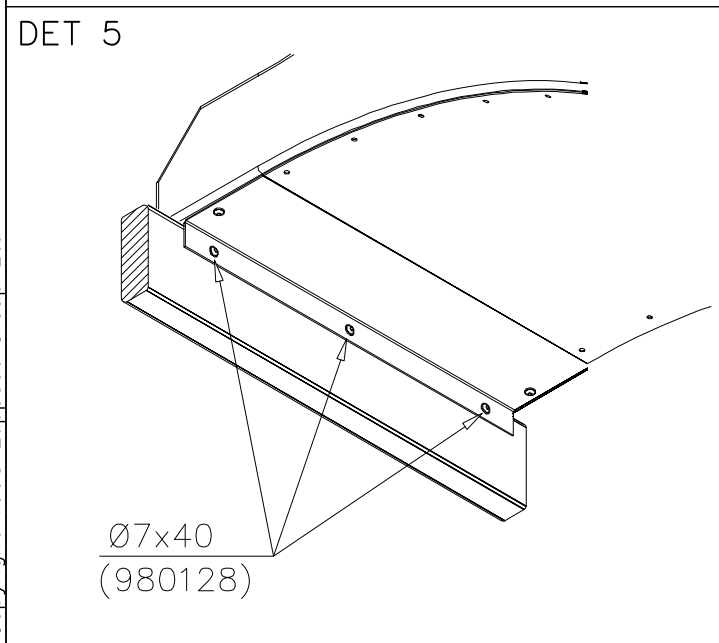

80M

SLIDE WOOD

DATE: 3.11.2017

2(5)

○ SLIDE	PCS	○ SLIDE	PCS	○ 706371	PCS	○ 706505	PCS	○ 901868	PCS	① 903093	PCS
	1		1		2		2		1		2
+1470		+870		15x345x750		35x70x730		Ø34x598		Ø8x90	
② 909876	PCS	③ 980100	PCS	④ 980128	PCS	⑤ 999561	PCS				
	2		12		11		1				
M8x40		Ø5x60		Ø7x40		10g					