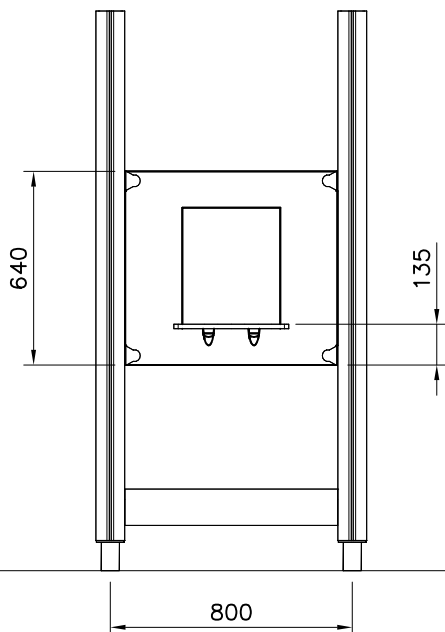

DET 1

DET 2

Naulanauha kannatinlistan puolelle.
Nail list to the bottom.

DET 3

① 706727	PCS	② 706744	PCS
	1		1
10x702x640		15x145x380	
③ 901570	PCS	④ 903176	PCS
	4		4
36x55x55			
⑤ 909855	PCS	⑥ 909850	PCS
	2		8
M8x35		M8x25	
⑦ 909256	PCS	⑧ 980150	PCS
	8		6
Ø16/8.4x1.6		M8	
⑨ 909633	PCS	⑩ 980123	PCS
	4		4
M8		Ø7x60	
		⑪ 905112	PCS
			4
		Ø22	