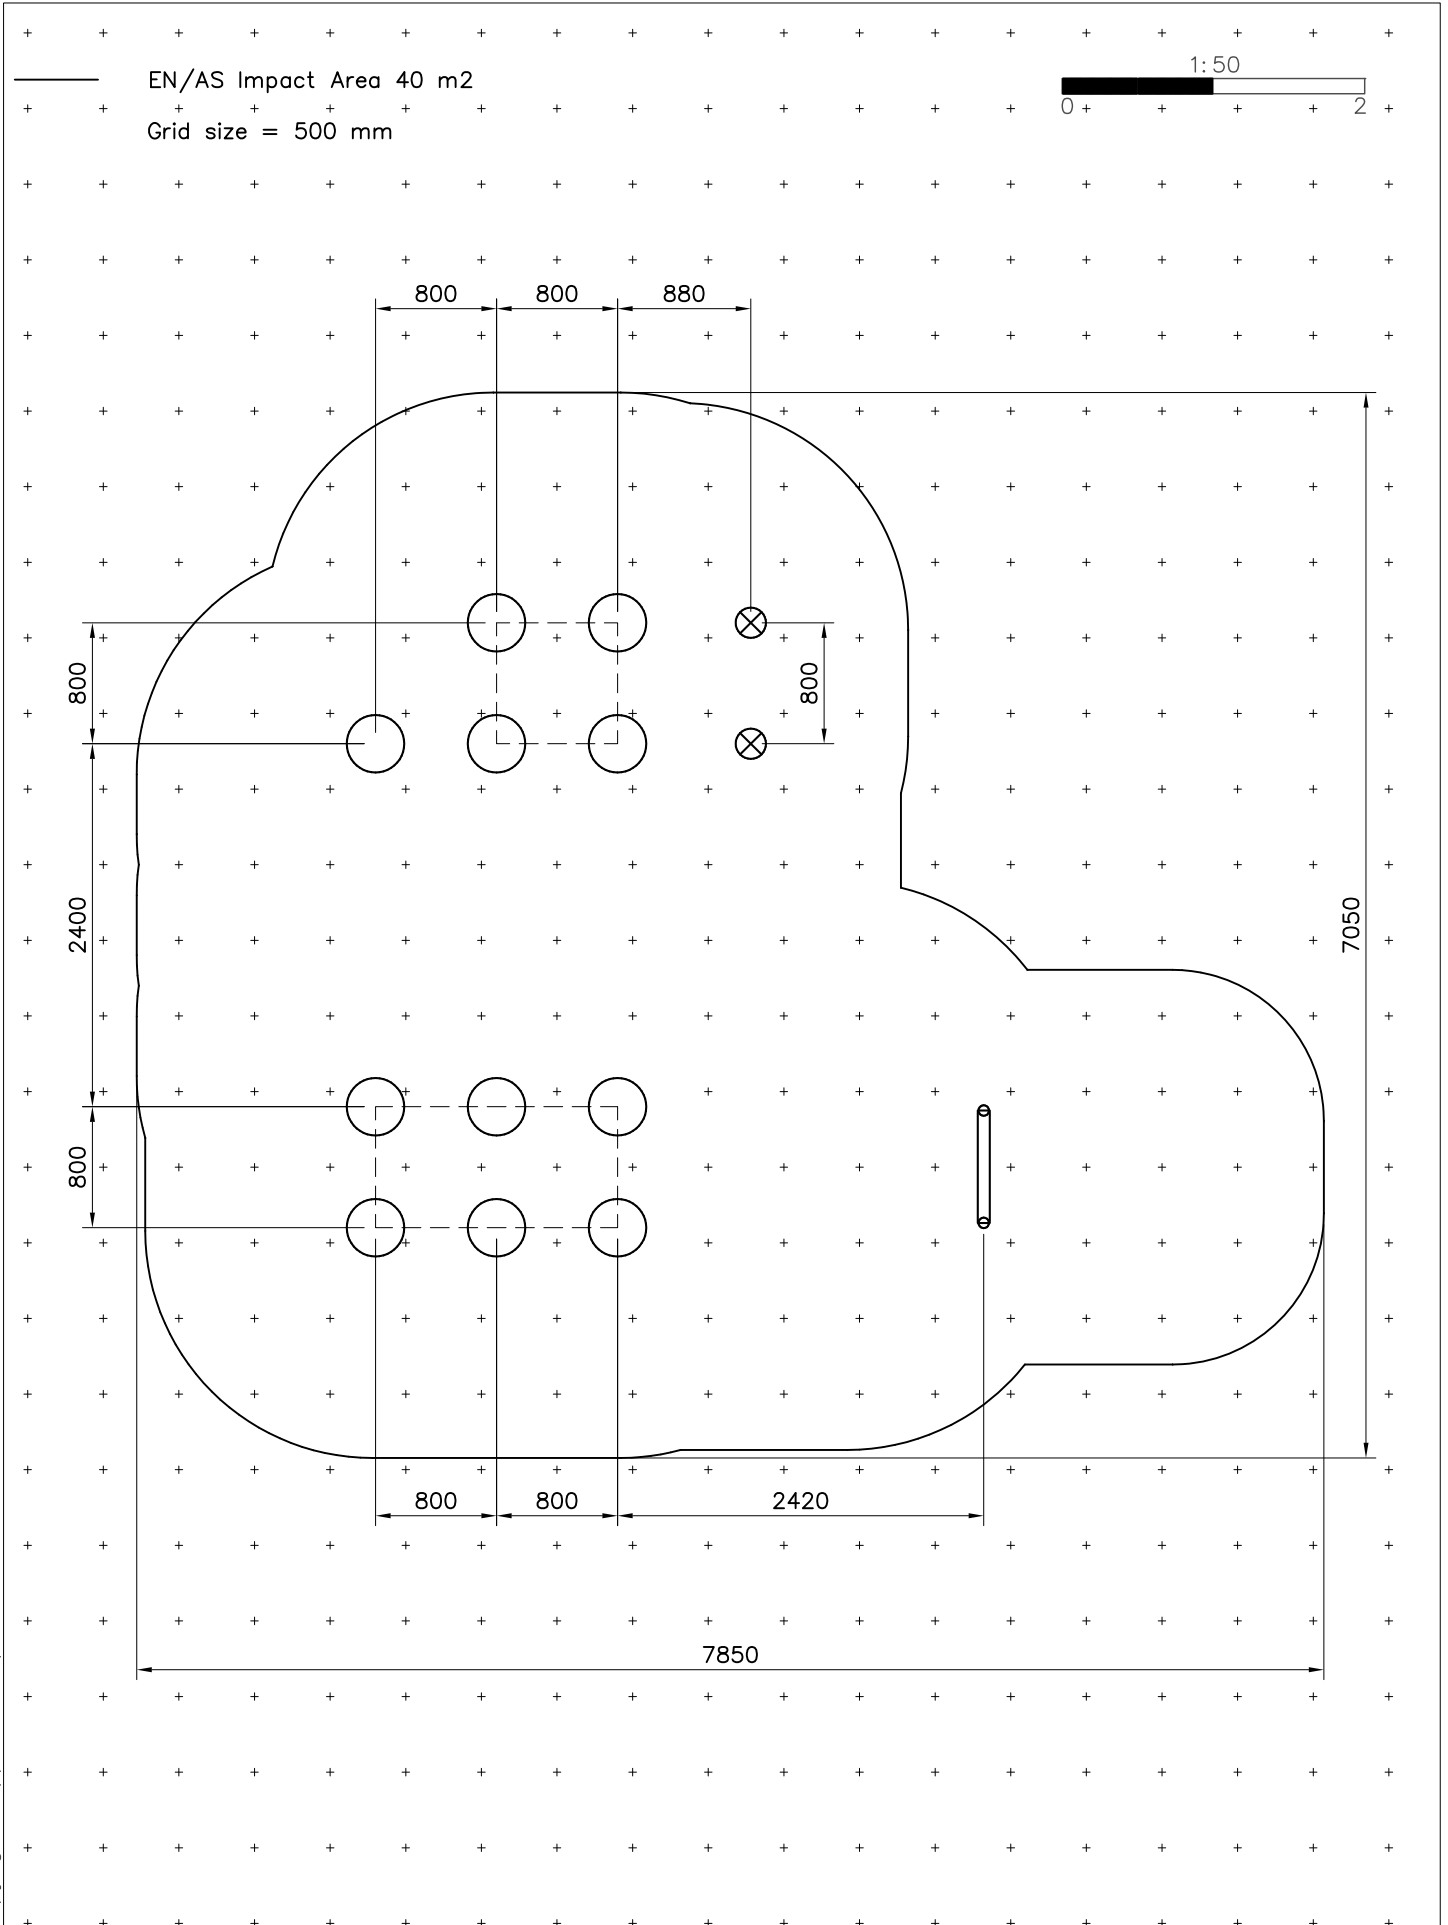

LAPPSET®

CLOVER

ASENNUSOHJE
MONTERINGSANSVISNING
INSTALLATION INSTRUCTION
AUFBAUANLEITUNG
NOTICE D'INSTALLATION

DATE: 5.5.2021

Q14443-1

DATE: 5.5.2021

008986  750x750	PCS 3	702286  65x65	PCS 1	702339  118x78	PCS 1	703130  703130	PCS 1	703139  703139	PCS 2	704417  93x93x2900	PCS 4
706436-701  10x640x702	PCS 4	706439  L 704	PCS 18	706443  32x45x702	PCS 6	706444  93x93x3200	PCS 4	706484  93x93x2150	PCS 3	706505  35x70x730	PCS 2
706531  FASTENER KIT	PCS 11	706534  FASTENER KIT	PCS 4	706535  FASTENER KIT	PCS 3	706560-701  15x765x370	PCS 1	706561-701  15x765x370	PCS 1	706735-301 	PCS 3
706742 	PCS 3	706980  SLIDE 80M	PCS 1	707133  10x80x745	PCS 1	707285-301  1600x2305	PCS 1	707287 	PCS 1	707294  70x120x2304	PCS 2
707315  FASTENER KIT	PCS 4	707732 	PCS 4	900240  Ø8x70	PCS 8	901868  Ø30x598	PCS 3	903093  Ø8x90	PCS 80	904451  +1470	PCS 1
905138  GRAY	PCS 3	905196  GRAY	PCS 3	907694-215  L 704	PCS 2	907701-215 	PCS 4	908021  3x212x214	PCS 2	909511  90x90x650	PCS 11
909519  50x380x380	PCS 11	980114  Ø4x20	PCS 8	980131  Ø6x60	PCS 12		PCS		PCS		PCS

<p>M10 905104</p>	<p>100 S 600</p>	<p>S 600</p>
<p>Ø7x40 901879</p> <p>Hox! Slide sheet gap Liukupelti rako.</p>	<p>M12x40 Ø24/13</p>	

- EN/AS Impact Area 40 m²
- - - Falling Space 40.7 m²
- Max Falling Height 1990 mm