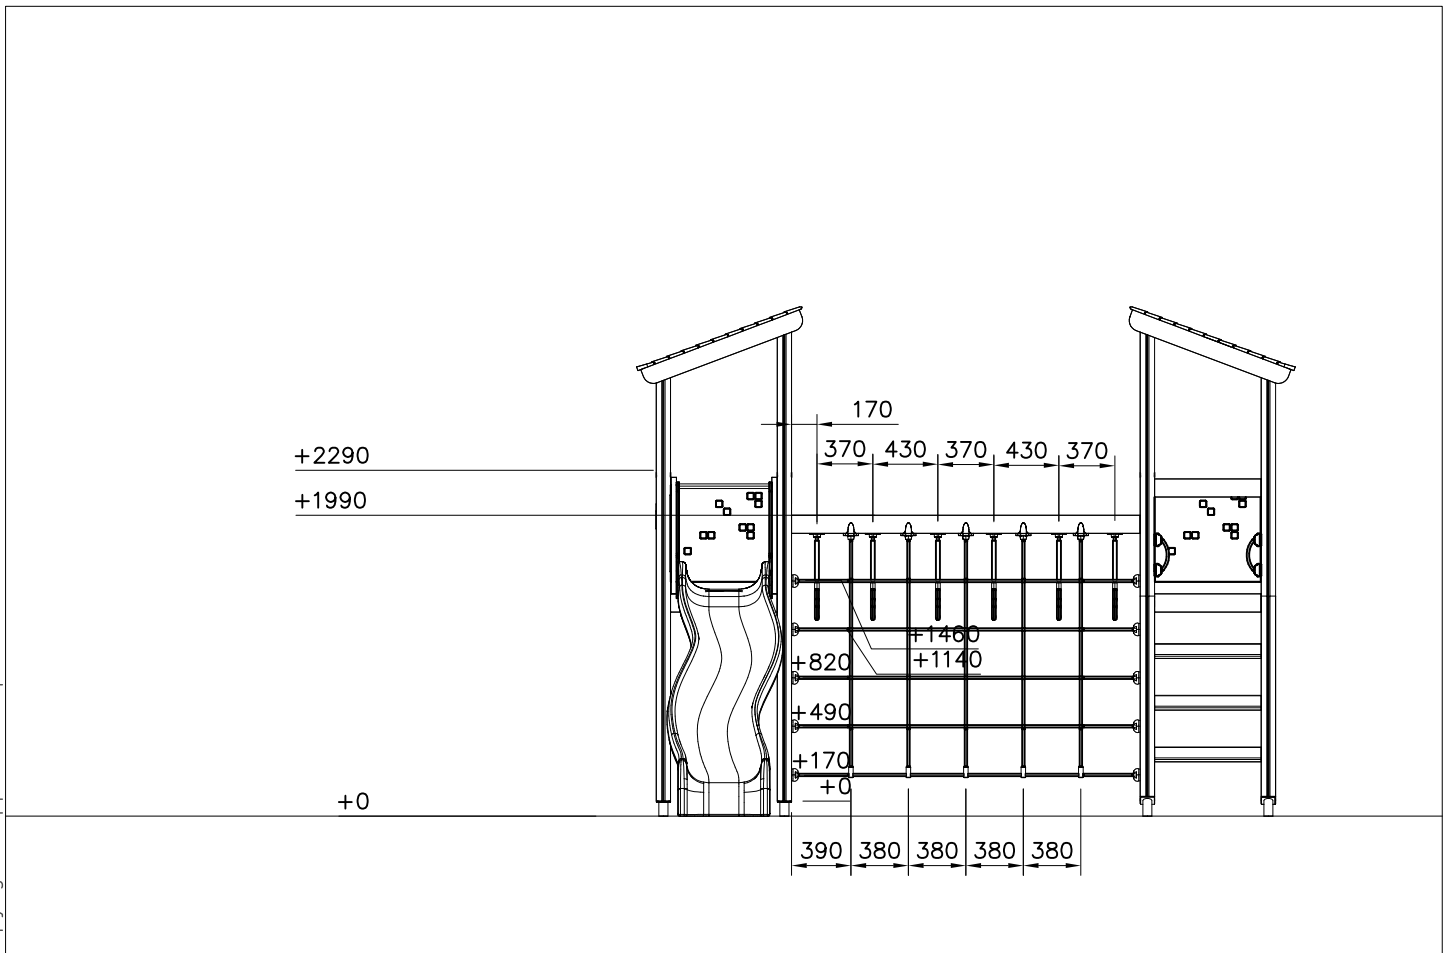

LAPPSET®

CLOVER

ASENNUSOHJE
MONTERINGSANSVISNING
INSTALLATION INSTRUCTION
AUFBAUANLEITUNG
NOTICE D'INSTALLATION

DATE: 5.5.2021

Q14443-1

DATE: 5.5.2021

008986  750x750	PCS 3	702286  65x65	PCS 1	702339  118x78	PCS 1	703130  703130	PCS 1	703139  703139	PCS 2	704417  93x93x2900	PCS 4
706436-701  10x640x702	PCS 4	706439  L 704	PCS 18	706443  32x45x702	PCS 6	706444  93x93x3200	PCS 4	706484  93x93x2150	PCS 3	706505  35x70x730	PCS 2
706531  FASTENER KIT	PCS 11	706534  FASTENER KIT	PCS 4	706535  FASTENER KIT	PCS 3	706560-701  15x765x370	PCS 1	706561-701  15x765x370	PCS 1	706735-301 	PCS 3
706742 	PCS 3	706980  SLIDE 80M	PCS 1	707133  10x80x745	PCS 1	707285-301  1600x2305	PCS 1	707287 	PCS 1	707294  70x120x2304	PCS 2
707315  FASTENER KIT	PCS 4	707732 	PCS 4	900240  Ø8x70	PCS 8	901868  Ø30x598	PCS 3	903093  Ø8x90	PCS 80	904451  +1470	PCS 1
905138  GRAY	PCS 3	905196  GRAY	PCS 3	907694-215  L 704	PCS 2	907701-215 	PCS 4	908021  3x212x214	PCS 2	909511  90x90x650	PCS 11
909519  50x380x380	PCS 11	980114  Ø4x20	PCS 8	980131  Ø6x60	PCS 12		PCS		PCS		PCS

<p>M10 905104</p>	<p>100 S 600</p>	<p>S 600</p>
<p>Ø7x40 901879</p> <p>Hox! Slide sheet gap Liukupelti rako.</p>	<p>M12x40 Ø24/13</p>	

- EN/AS Impact Area 40 m²
- - - Falling Space 40.7 m²
- Max Falling Height 1990 mm