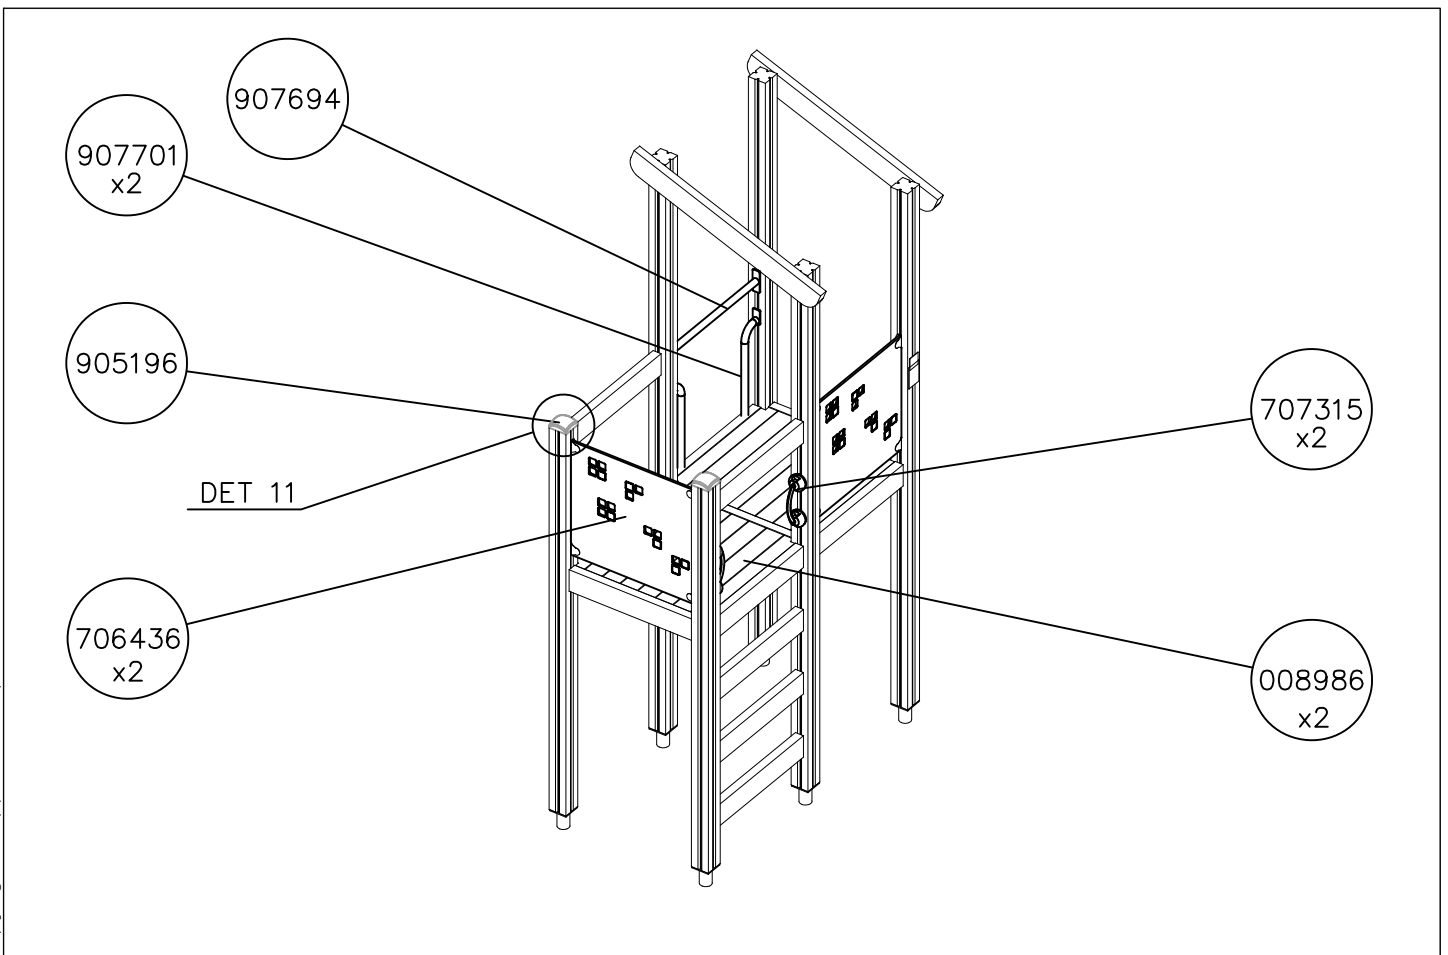

DATE: 5.5.2021