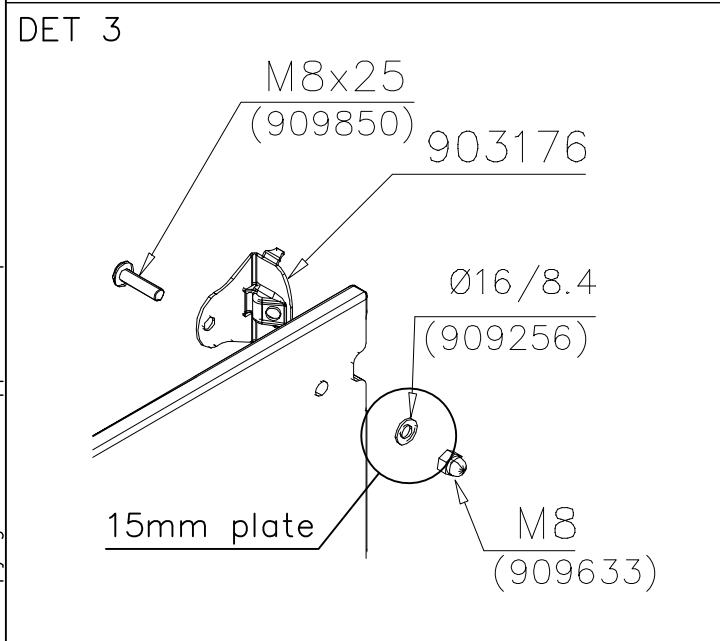

<p>M10 905104</p>	<p>100 S 600</p>	<p>S 600</p>
<p>Ø7x40 901879</p> <p>Hox! Slide sheet gap Liukupelti rako.</p>	<p>M12x40 Ø24/13</p>	

- EN/AS Impact Area 40 m²
- - - Falling Space 40.7 m²
- Max Falling Height 1990 mm

① 909511	PCS	② 909519	PCS
	1		1
90x90x650		50x380x380	
③ 909637	PCS	④ 909638	PCS
	4		8
M10		Ø20/10.5	
⑤ 909639	PCS	⑥ 905104	PCS
	4		4
M10x25		M10	

OPTION FOOT

① 911155	PCS		PCS
	1		
90x90x650			

① 903176	PCS	② 909850	PCS
	4		4
		M8x25	
③ 909256	PCS	④ 909633	PCS
	8		4
Ø16/8.4x1.6		M8	
⑤ 980123	PCS		PCS
	4		
Ø7x60			
	PCS		PCS

① 008986	PCS	② 706443	PCS
	1		2
750x750		32x45x702	
③ 900240	PCS	④ 980101	PCS
	6		8
Ø8x70		Ø4.5x70	
	PCS		PCS
	PCS		PCS
	PCS		PCS

DET 1

DET 2

Naulanauha kannatinlistan puolelle.
Nail list to the bottom.

DET 3