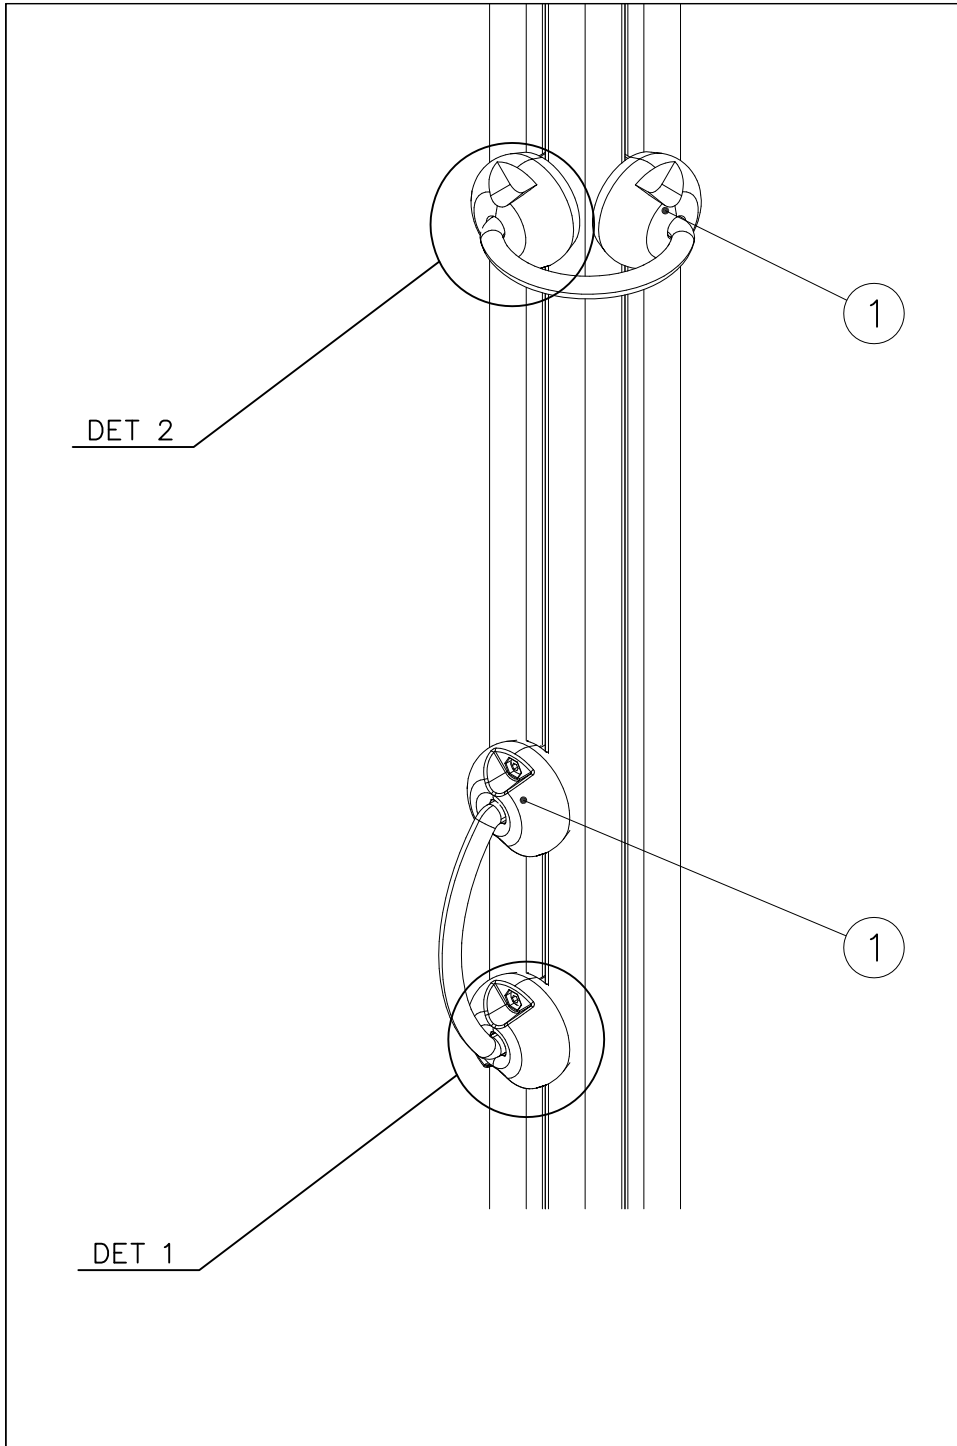

① 707314	PCS	② 900240	PCS
	1		4
BLACK		Ø8x70	
	PCS		PCS
	PCS		PCS
	PCS		PCS
	PCS		PCS