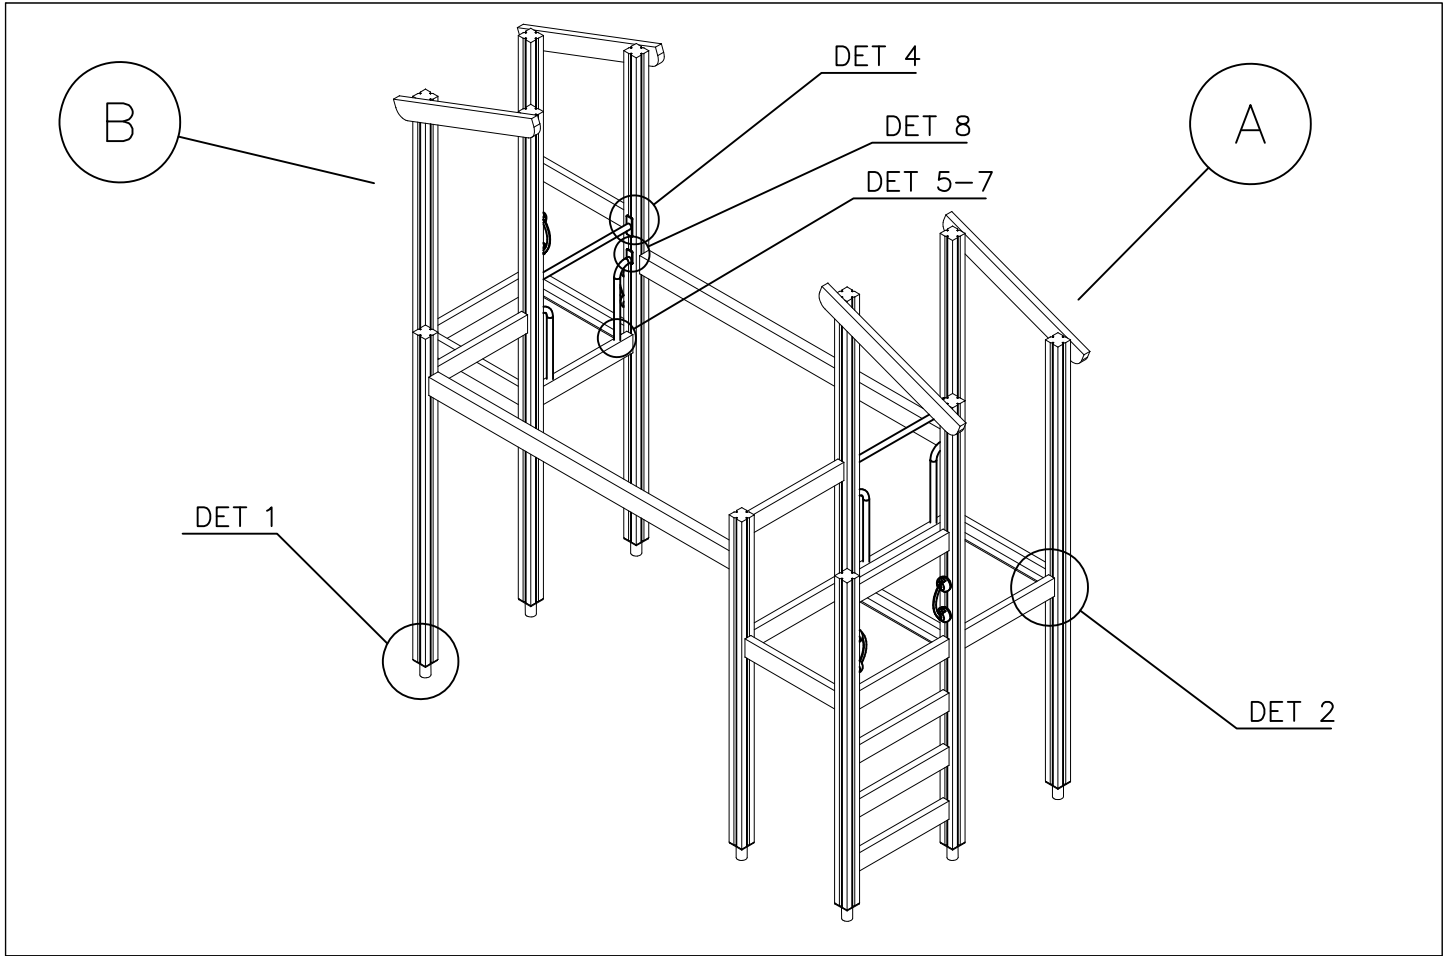

<p>M10 905104</p>	<p>100 S 600</p>	<p>S 600</p>
<p>Ø7x40 901879</p> <p>Hox! Slide sheet gap Liukupelti rako.</p>	<p>M12x40 Ø24/13</p>	

- EN/AS Impact Area 40 m²
- - - Falling Space 40.7 m²
- Max Falling Height 1990 mm