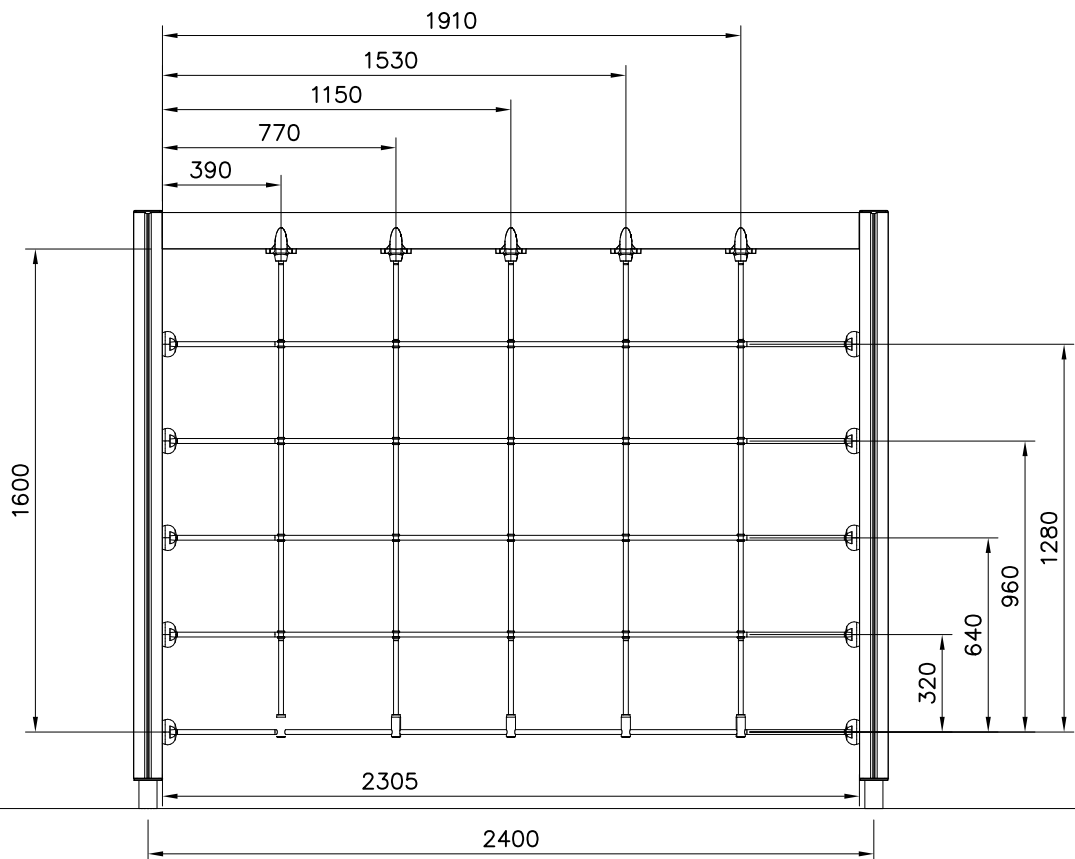

<p>M10 905104</p>	<p>100 S 600</p>	<p>S 600</p>
<p>Ø7x40 901879</p> <p>Hox! Slide sheet gap Liukupelti rako.</p>	<p>M12x40 Ø24/13</p>	

- EN/AS Impact Area 40 m²
- - - Falling Space 40.7 m²
- Max Falling Height 1990 mm

DET 6

DET 7

① 707285	PCS	② 900240	PCS
	1		20
1600x2305		Ø8x70	
③ 980128	PCS	④ 980123	PCS
	5		10
Ø7x40		Ø7x60	
	PCS		PCS
	PCS		PCS

1:25

NET OPTIONS

707285

1600x2305

- | | |
|------------|--------|
| 707285-301 | BLUE |
| 707285-302 | RED |
| 707285-303 | BEIGE |
| 707285-304 | GREY |
| 707285-305 | BLACK |
| 707285-306 | YELLOW |