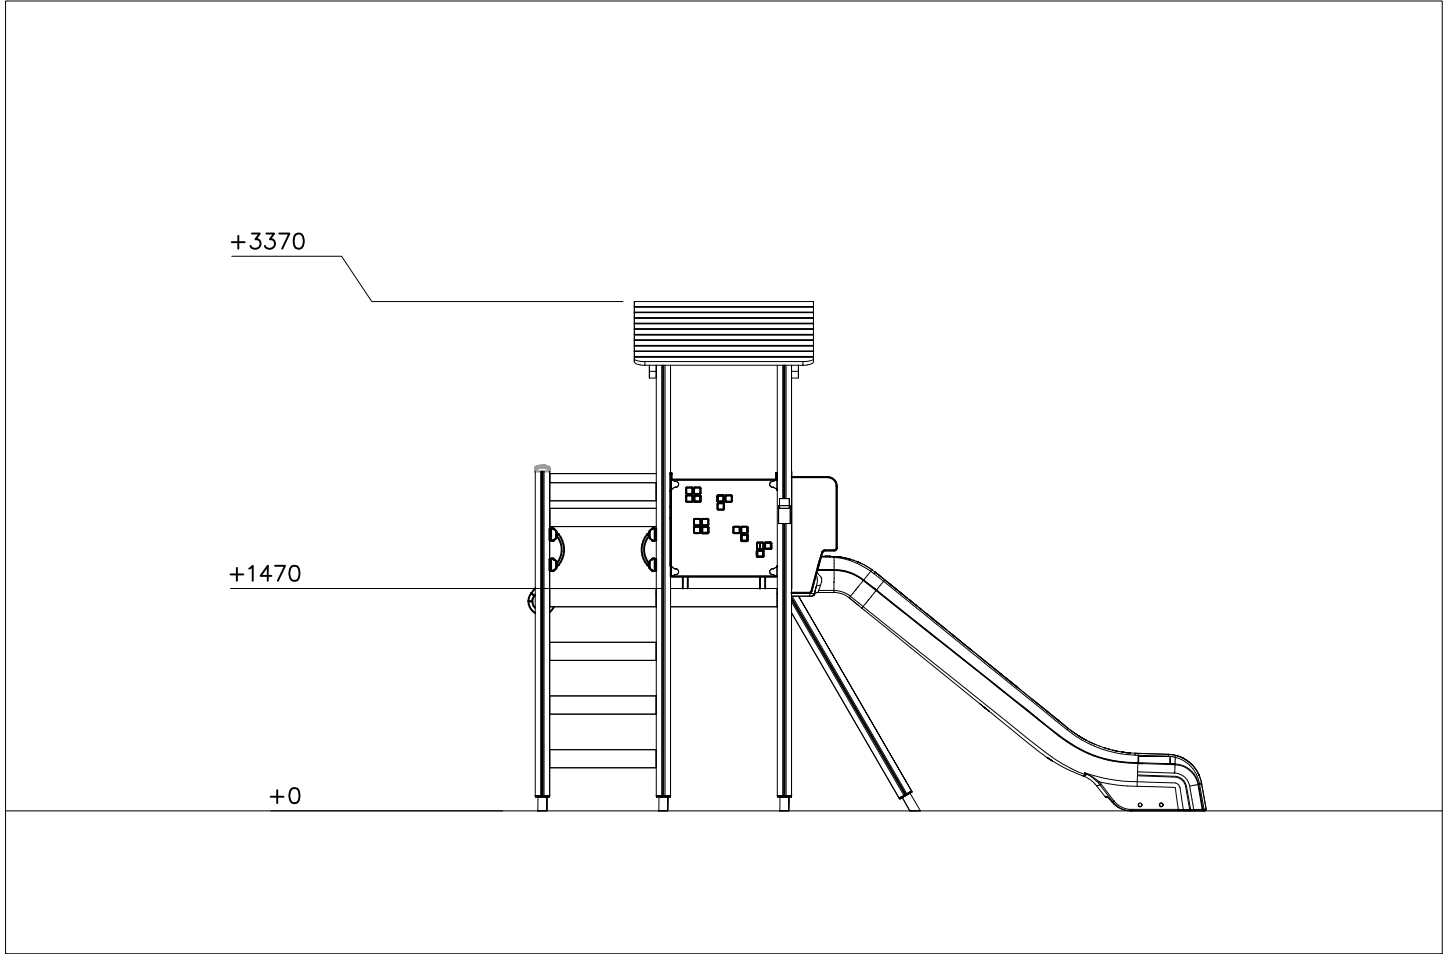

LAPPSET®

CLOVER

ASENNUSOHJE
MONTERINGSANSVISNING
INSTALLATION INSTRUCTION
AUFBAUANLEITUNG
NOTICE D'INSTALLATION

DATE: 5.5.2021

Q14443-1

DATE: 5.5.2021

008986  750x750	PCS 3	702286  65x65	PCS 1	702339  118x78	PCS 1	703130  703130	PCS 1	703139  703139	PCS 2	704417  93x93x2900	PCS 4
706436-701  10x640x702	PCS 4	706439  L 704	PCS 18	706443  32x45x702	PCS 6	706444  93x93x3200	PCS 4	706484  93x93x2150	PCS 3	706505  35x70x730	PCS 2
706531  FASTENER KIT	PCS 11	706534  FASTENER KIT	PCS 4	706535  FASTENER KIT	PCS 3	706560-701  15x765x370	PCS 1	706561-701  15x765x370	PCS 1	706735-301 	PCS 3
706742 	PCS 3	706980  SLIDE 80M	PCS 1	707133  10x80x745	PCS 1	707285-301  1600x2305	PCS 1	707287 	PCS 1	707294  70x120x2304	PCS 2
707315  FASTENER KIT	PCS 4	707732 	PCS 4	900240  Ø8x70	PCS 8	901868  Ø30x598	PCS 3	903093  Ø8x90	PCS 80	904451  +1470	PCS 1
905138  GRAY	PCS 3	905196  GRAY	PCS 3	907694-215  L 704	PCS 2	907701-215 	PCS 4	908021  3x212x214	PCS 2	909511  90x90x650	PCS 11
909519  50x380x380	PCS 11	980114  Ø4x20	PCS 8	980131  Ø6x60	PCS 12		PCS		PCS		PCS

<p>M10 905104</p>	<p>100 S 600</p>	<p>S 600</p>
<p>Ø7x40 901879</p> <p>Hox! Slide sheet gap Liukupelti rako.</p>	<p>M12x40 Ø24/13</p>	

- EN/AS Impact Area 40 m²
- - - Falling Space 40.7 m²
- Max Falling Height 1990 mm