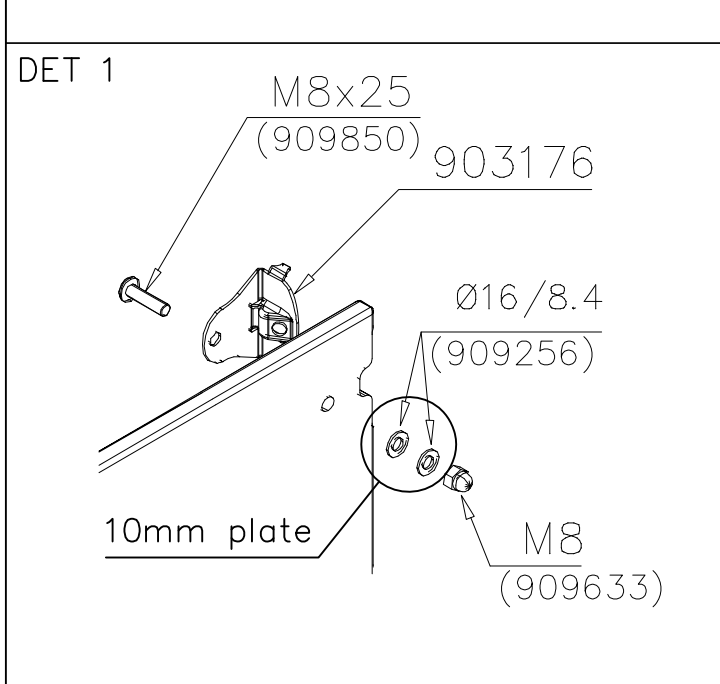

<p>M10 905104</p>	<p>100 S 600</p>	<p>S 600</p>
<p>Ø7x40 901879</p> <p>Hox! Slide sheet gap Liukupelti rako.</p>	<p>M12x40 Ø24/13</p>	

- EN/AS Impact Area 40 m²
- - - Falling Space 40.7 m²
- Max Falling Height 1990 mm

① 909511	PCS	② 909519	PCS
	1		1
90x90x650		50x380x380	
③ 909637	PCS	④ 909638	PCS
	4		8
M10		Ø20/10.5	
⑤ 909639	PCS	⑥ 905104	PCS
	4		4
M10x25		M10	

OPTION FOOT

① 911155	PCS		PCS
	1		
90x90x650			

① 903176	PCS	② 909850	PCS
	4		4
		M8x25	
③ 909256	PCS	④ 909633	PCS
	8		4
Ø16/8.4x1.6		M8	
⑤ 980123	PCS		PCS
	4		
Ø7x60			
	PCS		PCS