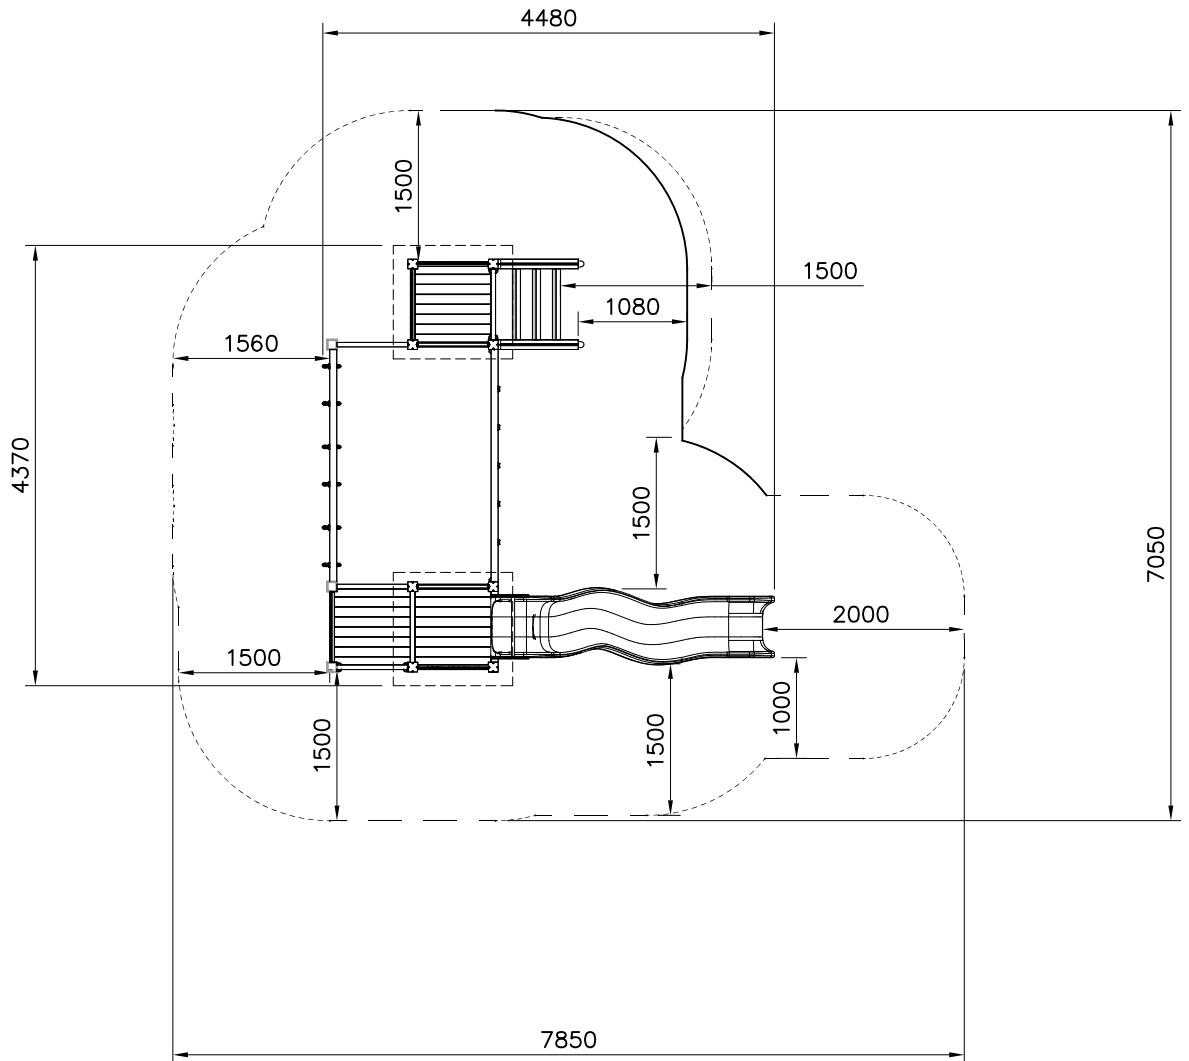

LAPPSET®

CLOVER

ASENNUSOHJE
MONTERINGSANSVISNING
INSTALLATION INSTRUCTION
AUFBAUANLEITUNG
NOTICE D'INSTALLATION

DATE: 5.5.2021

Q14443-1

DATE: 5.5.2021

008986  750x750	PCS 3	702286  65x65	PCS 1	702339  118x78	PCS 1	703130  703130	PCS 1	703139  703139	PCS 2	704417  93x93x2900	PCS 4
706436-701  10x640x702	PCS 4	706439  L 704	PCS 18	706443  32x45x702	PCS 6	706444  93x93x3200	PCS 4	706484  93x93x2150	PCS 3	706505  35x70x730	PCS 2
706531  FASTENER KIT	PCS 11	706534  FASTENER KIT	PCS 4	706535  FASTENER KIT	PCS 3	706560-701  15x765x370	PCS 1	706561-701  15x765x370	PCS 1	706735-301 	PCS 3
706742 	PCS 3	706980  SLIDE 80M	PCS 1	707133  10x80x745	PCS 1	707285-301  1600x2305	PCS 1	707287 	PCS 1	707294  70x120x2304	PCS 2
707315  FASTENER KIT	PCS 4	707732 	PCS 4	900240  Ø8x70	PCS 8	901868  Ø30x598	PCS 3	903093  Ø8x90	PCS 80	904451  +1470	PCS 1
905138  GRAY	PCS 3	905196  GRAY	PCS 3	907694-215  L 704	PCS 2	907701-215 	PCS 4	908021  3x212x214	PCS 2	909511  90x90x650	PCS 11
909519  50x380x380	PCS 11	980114  Ø4x20	PCS 8	980131  Ø6x60	PCS 12		PCS		PCS		PCS

<p>M10 905104</p>	<p>100 S 600</p>	<p>S 600</p>
<p>Ø7x40 901879</p> <p>Hox! Slide sheet gap Liukupelti rako.</p>	<p>M12x40 Ø24/13</p>	

- EN/AS Impact Area 40 m²
- - - Falling Space 40.7 m²
- Max Falling Height 1990 mm