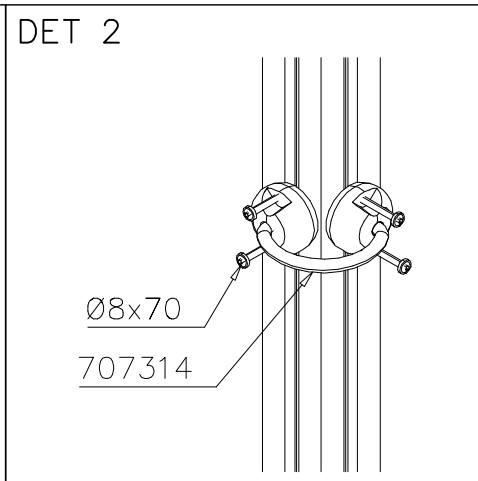

DET 1

DET 2

① 707314	PCS	② 900240	PCS
	1		4
BLACK		Ø8x70	
	PCS		PCS
	PCS		PCS
	PCS		PCS
	PCS		PCS

① 900240	PCS	② 900727	PCS
	1		1
Ø8x70		M10x80	
	PCS		PCS
③ 907688	PCS	③ 907701	PCS
	1		1
765		545	
	PCS		PCS
	PCS		PCS
	PCS		PCS
	PCS		PCS

Tuotekyltti tulee tuotteen mukana yhdellä seuraavista tavoista:

1) Metallinen tuotekyltti ja kiinnitysruuvit

- Kiinnitä tuotekyltti ruuveilla tolppaan noin 2 metrin korkeuteen kuvan 1 mukaisesti.

2) Tuotekylttitarra