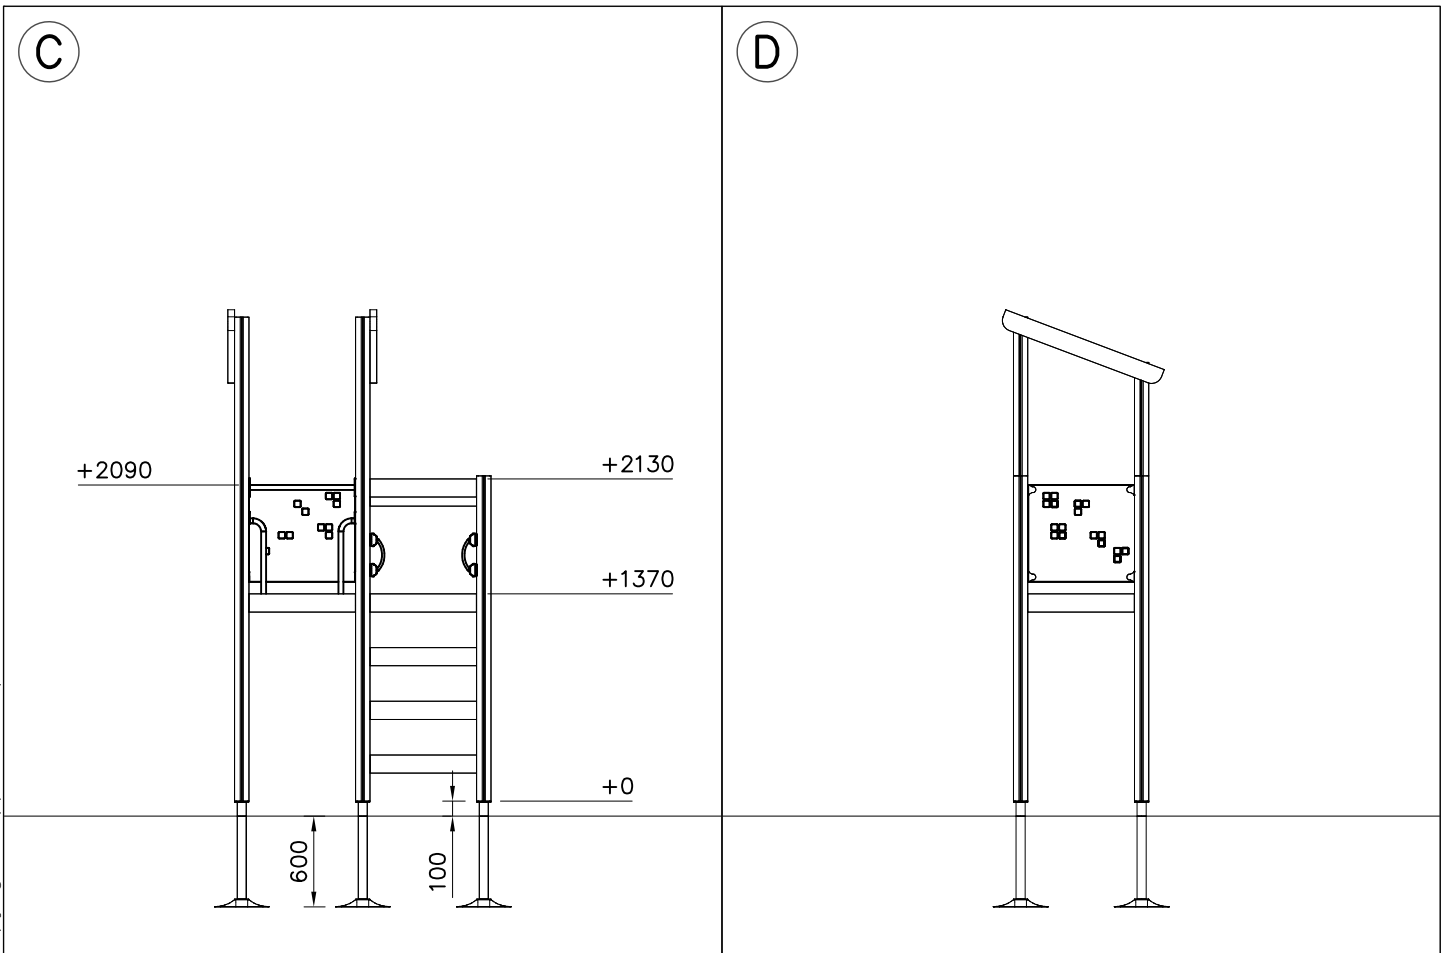

DATE: 5.5.2021

1:50