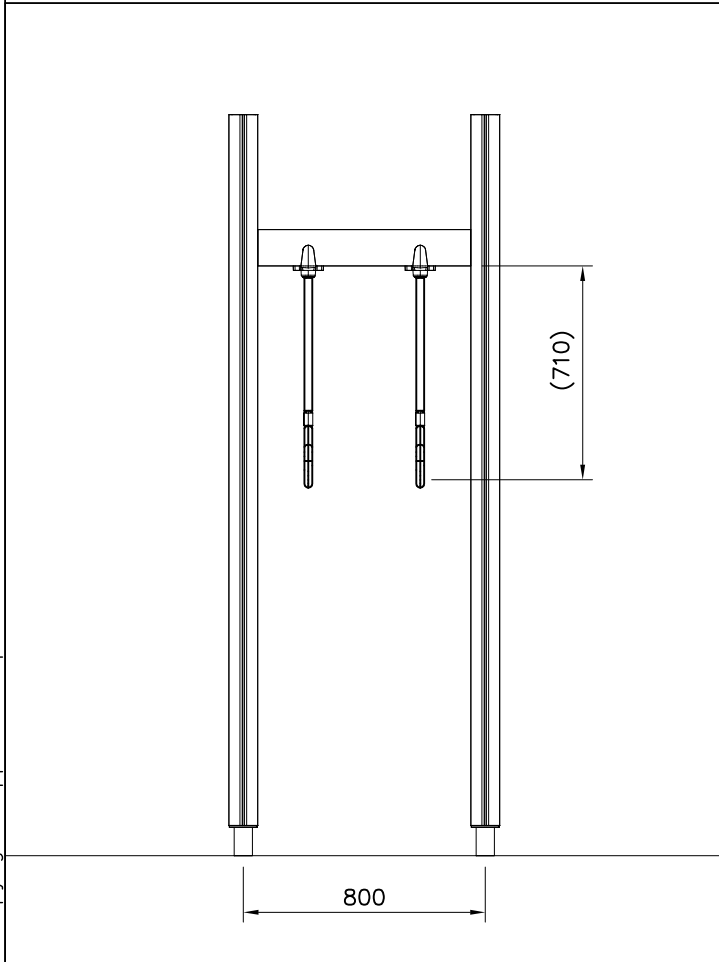

<p>M10 905104</p>	<p>100 S 600</p>	<p>S 600</p>
<p>Ø7x40 901879</p> <p>Hox! Slide sheet gap Liukupelti rako.</p>	<p>M12x40 Ø24/13</p>	

- EN/AS Impact Area 40 m²
- - - Falling Space 40.7 m²
- Max Falling Height 1990 mm

① 909511	PCS	② 909519	PCS
	1		1
90x90x650		50x380x380	
③ 909637	PCS	④ 909638	PCS
	4		8
M10		Ø20/10.5	
⑤ 909639	PCS	⑥ 905104	PCS
	4		4
M10x25		M10	

OPTION FOOT

① 911155	PCS		PCS
	1		
90x90x650			

① 903176	PCS	② 909850	PCS
	4		4
		M8x25	
③ 909256	PCS	④ 909633	PCS
	8		4
Ø16/8.4x1.6		M8	
⑤ 980123	PCS		PCS
	4		
Ø7x60			
	PCS		PCS

① 008986	PCS	② 706443	PCS
	1		2
750x750		32x45x702	
③ 900240	PCS	④ 980101	PCS
	6		8
Ø8x70		Ø4.5x70	
	PCS		PCS
	PCS		PCS
	PCS		PCS

DET 1

DET 2

Naulanauha kannatinlistan puolelle.
Nail list to the bottom.

DET 3