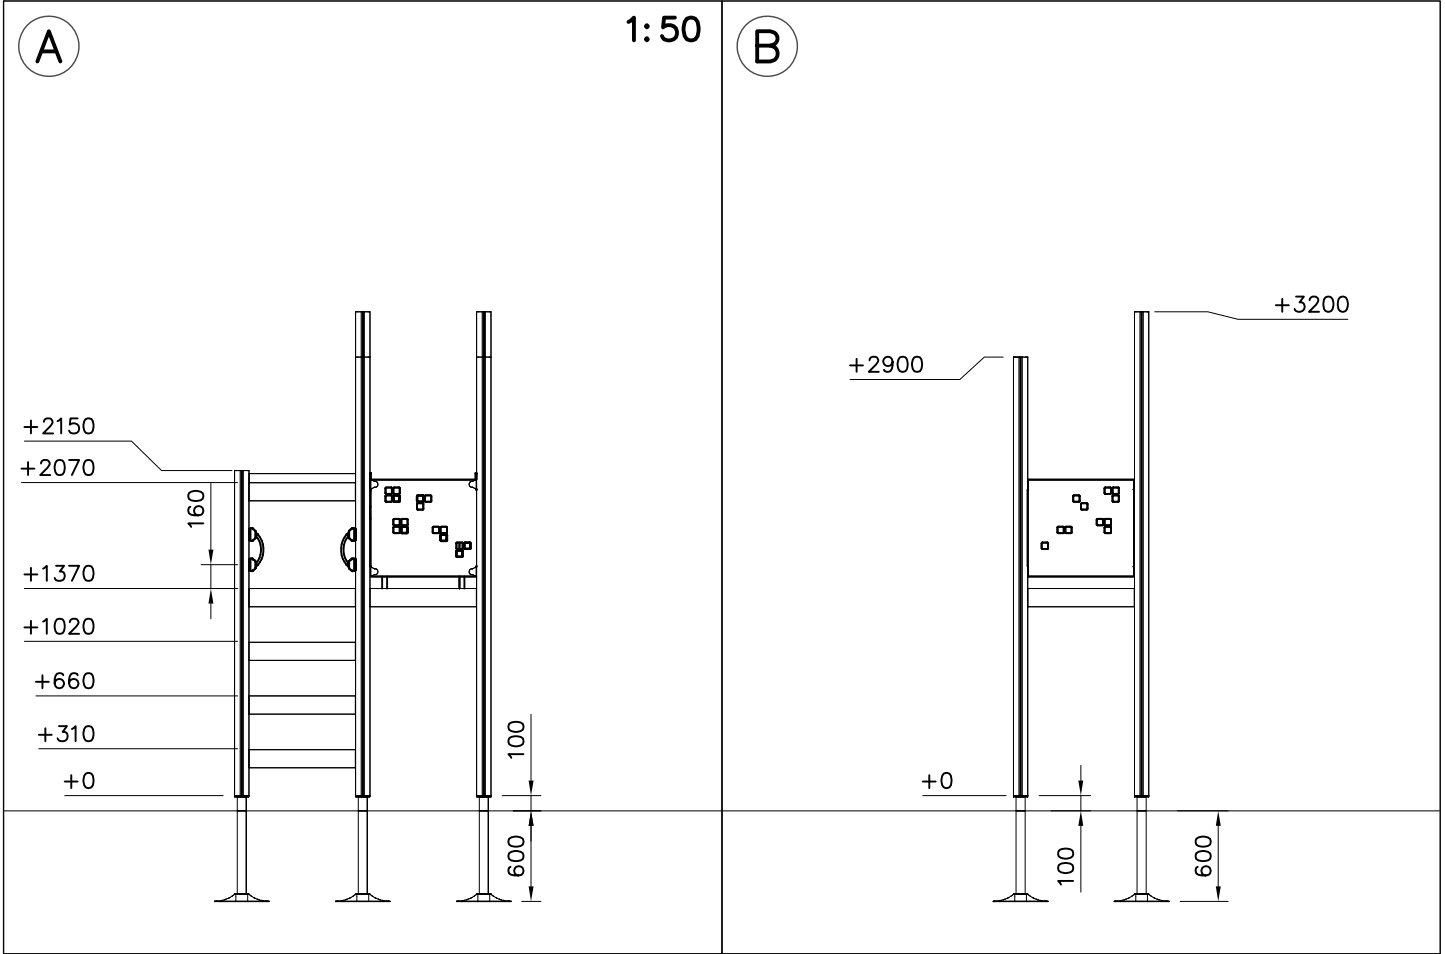

DATE: 5.5.2021

1:50