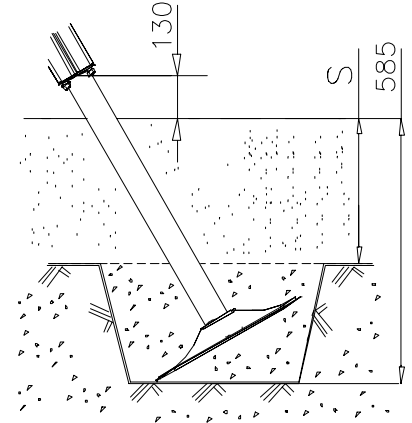

<p>M10 905104</p>	<p>100 S 600</p>	<p>S 600</p>
<p>Ø7x40 901879</p> <p>Hox! Slide sheet gap Liukupelti rako.</p>	<p>M12x40 Ø24/13</p>	

- EN/AS Impact Area 40 m²
- - - Falling Space 40.7 m²
- Max Falling Height 1990 mm

① 703325	PCS	② 703338	PCS
	2		3
95x95x1530		45x95x724	
③ 905051	PCS	④ 905104	PCS
	16		8
∅24/8.4		M10	
⑤ 909231	PCS	⑥ 909233	PCS
	2		2
8x130		8x100	
⑦ 909238	PCS	⑧ 909511	PCS
	12		2
8x90		90x90x650	
⑨ 909519	PCS	⑩ 909637	PCS
	2		8
50x380x380		M10	
⑪ 909638	PCS	⑫ 909639	PCS
	16		8
∅20/10,5		M10x25	
	PCS		PCS
	PCS		PCS

DET 1

DET 2

DET 3

DET 4

DET 5

DET 6

① 703137	PCS	② 703138	PCS
	10		1
7/22x122x1185		7/22x122x1185	
③ 707296	PCS	④ 980101	PCS
	2		44
45x120x1120		Ø4.5x70	
⑤ 903093	PCS		PCS
	4		
Ø8x90			
	PCS		PCS
	PCS		PCS
	PCS		PCS
	PCS		PCS