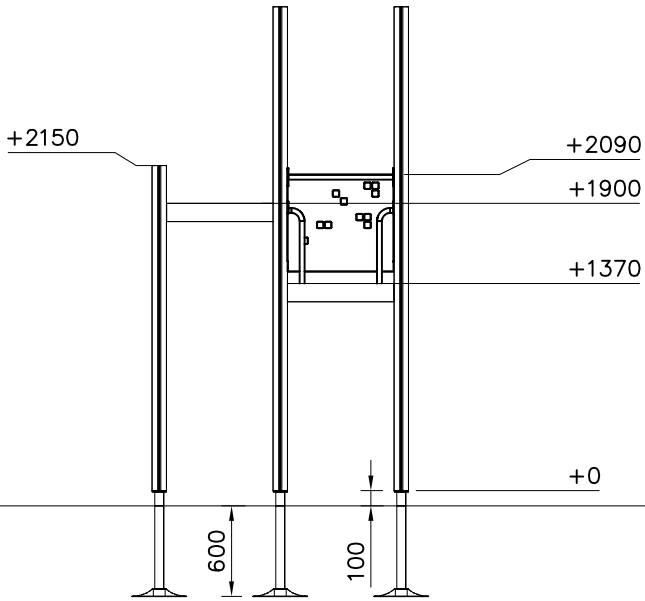

DATE: 5.5.2021

1:50

A