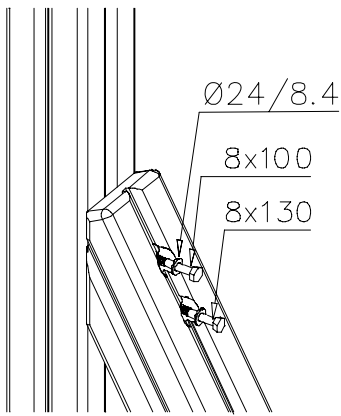

<p>M10 905104</p>	<p>100 S 600</p>	<p>S 600</p>
<p>Ø7x40 901879</p> <p>Hox! Slide sheet gap Liukupelti rako.</p>	<p>M12x40 Ø24/13</p>	

- EN/AS Impact Area 40 m²
- - - Falling Space 40.7 m²
- Max Falling Height 1990 mm

① 703325	PCS	② 703338	PCS
	2		3
95x95x1530		45x95x724	
③ 905051	PCS	④ 905104	PCS
	16		8
∅24/8.4		M10	
⑤ 909231	PCS	⑥ 909233	PCS
	2		2
8x130		8x100	
⑦ 909238	PCS	⑧ 909511	PCS
	12		2
8x90		90x90x650	
⑨ 909519	PCS	⑩ 909637	PCS
	2		8
50x380x380		M10	
⑪ 909638	PCS	⑫ 909639	PCS
	16		8
∅20/10,5		M10x25	
	PCS		PCS
	PCS		PCS

DET 1

DET 2

DET 3

DET 4

DET 5

DET 6

① 703137	PCS	② 703138	PCS
	10		1
7/22x122x1185		7/22x122x1185	
③ 707296	PCS	④ 980101	PCS
	2		44
45x120x1120		Ø4.5x70	
⑤ 903093	PCS		PCS
	4		
Ø8x90			
	PCS		PCS
	PCS		PCS
	PCS		PCS
	PCS		PCS