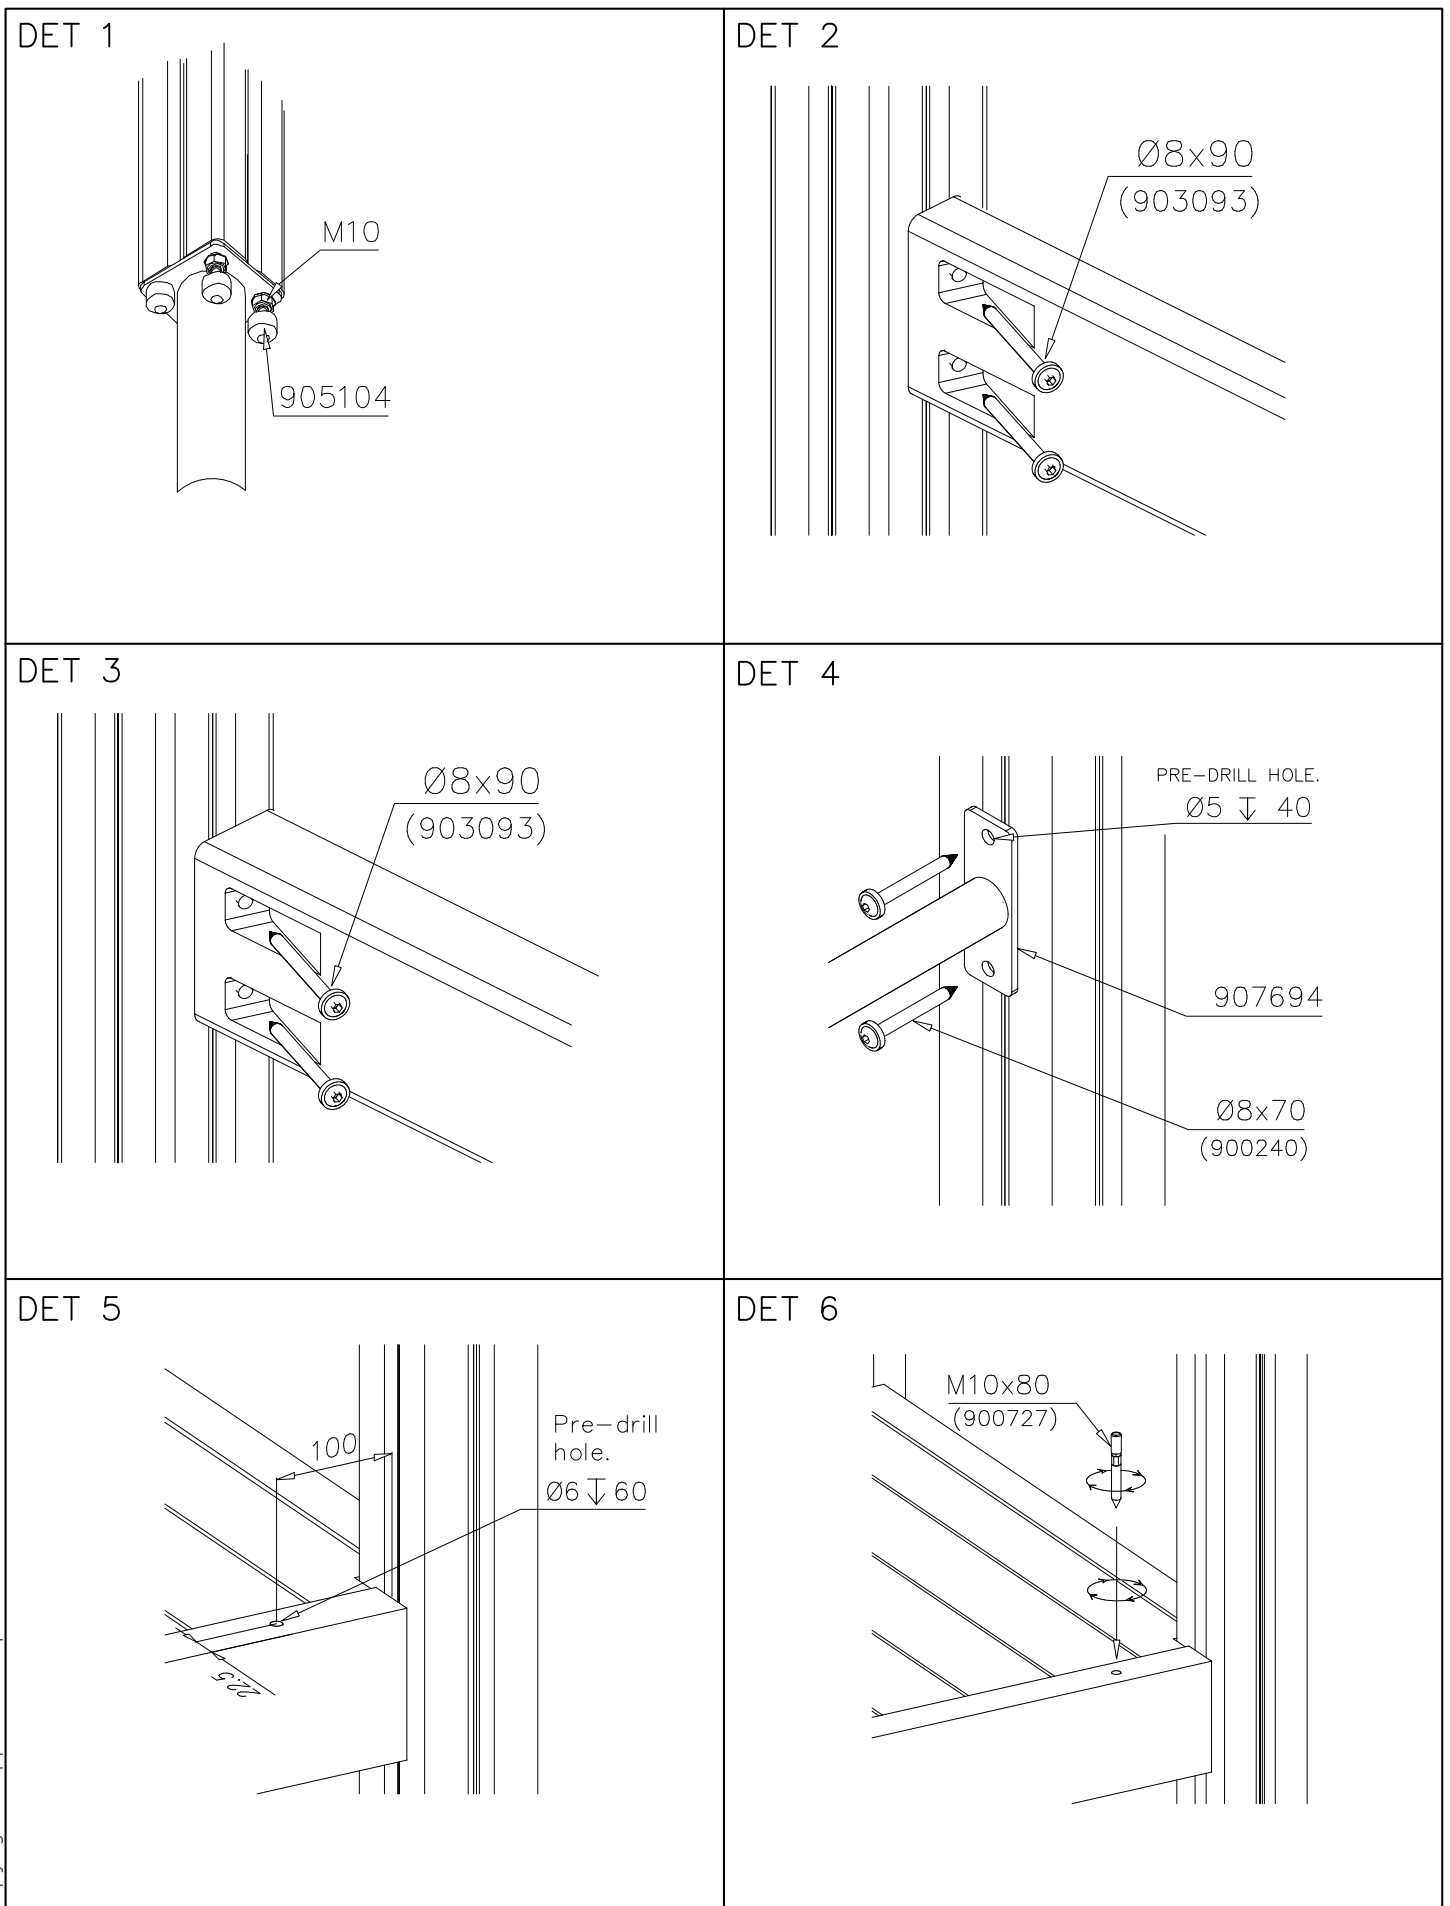

LAPPSET®

CLOVER

ASENNUSOHJE
MONTERINGSANSVISNING
INSTALLATION INSTRUCTION
AUFBAUANLEITUNG
NOTICE D'INSTALLATION

DATE: 5.5.2021

Q14443-1

DATE: 5.5.2021

008986  750x750	PCS 3	702286  65x65	PCS 1	702339  118x78	PCS 1	703130  703130	PCS 1	703139  703139	PCS 2	704417  93x93x2900	PCS 4
706436-701  10x640x702	PCS 4	706439  L 704	PCS 18	706443  32x45x702	PCS 6	706444  93x93x3200	PCS 4	706484  93x93x2150	PCS 3	706505  35x70x730	PCS 2
706531  FASTENER KIT	PCS 11	706534  FASTENER KIT	PCS 4	706535  FASTENER KIT	PCS 3	706560-701  15x765x370	PCS 1	706561-701  15x765x370	PCS 1	706735-301 	PCS 3
706742 	PCS 3	706980  SLIDE 80M	PCS 1	707133  10x80x745	PCS 1	707285-301  1600x2305	PCS 1	707287 	PCS 1	707294  70x120x2304	PCS 2
707315  FASTENER KIT	PCS 4	707732 	PCS 4	900240  Ø8x70	PCS 8	901868  Ø30x598	PCS 3	903093  Ø8x90	PCS 80	904451  +1470	PCS 1
905138  GRAY	PCS 3	905196  GRAY	PCS 3	907694-215  L 704	PCS 2	907701-215 	PCS 4	908021  3x212x214	PCS 2	909511  90x90x650	PCS 11
909519  50x380x380	PCS 11	980114  Ø4x20	PCS 8	980131  Ø6x60	PCS 12		PCS		PCS		PCS

<p>M10 905104</p>	<p>100 S 600</p>	<p>S 600</p>
<p>Ø7x40 901879</p> <p>Hox! Slide sheet gap Liukupelti rako.</p>	<p>M12x40 Ø24/13</p>	

- EN/AS Impact Area 40 m²
- - - Falling Space 40.7 m²
- Max Falling Height 1990 mm

La plaque d'informations produit est livrée sous l'une de ces 3 formes :

1) Plaque métallique et vis

- Fixez la plaque à l'aide des vis.

2) Etiquette autocollante

- Avant de coller l'étiquette, nettoyez le composant métallique peint ou la plaque de contreplaqué, de toute saleté. La surface doit être sèche (voir image 2).
- Attention, ne pas coller l'étiquette sur une surface lamellé-collée irrégulière ou sur du bois peint.