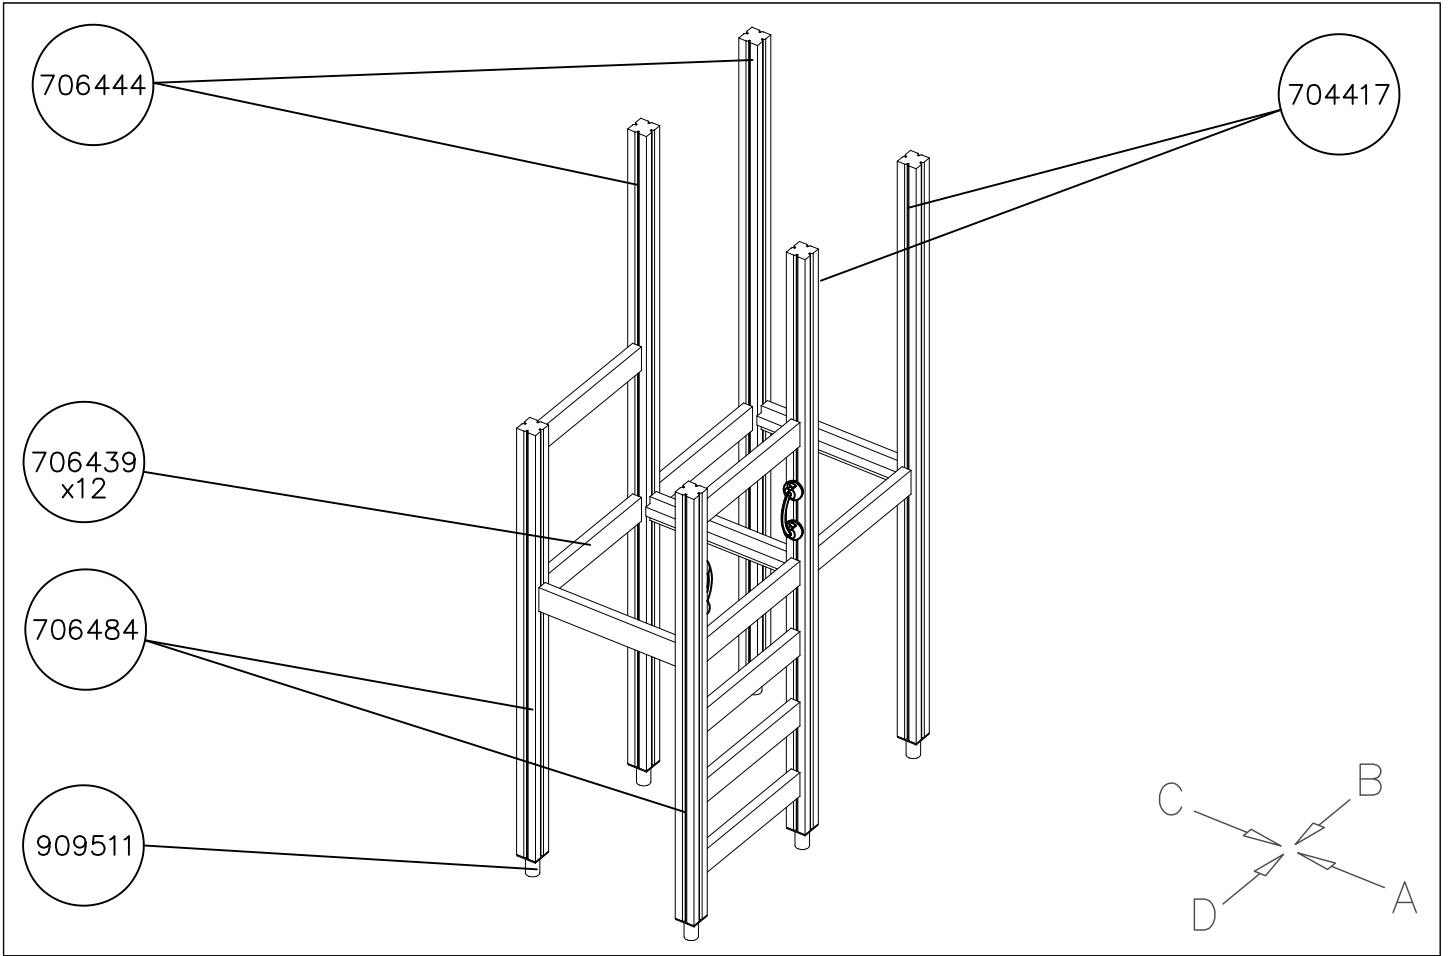

DATE: 5.5.2021