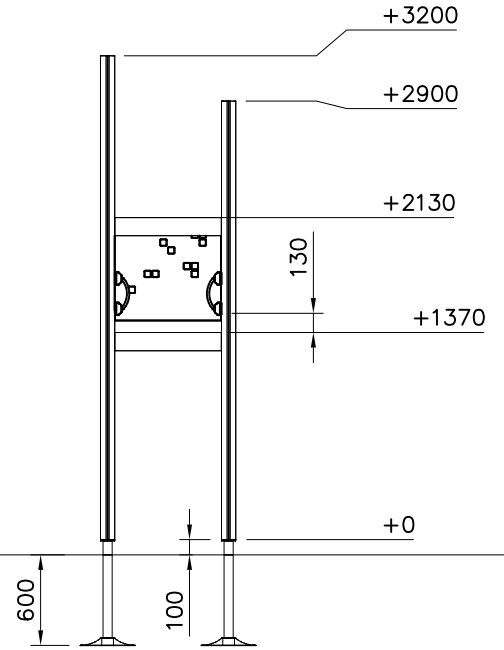

DATE: 5.5.2021

1:50

A

B

C

D