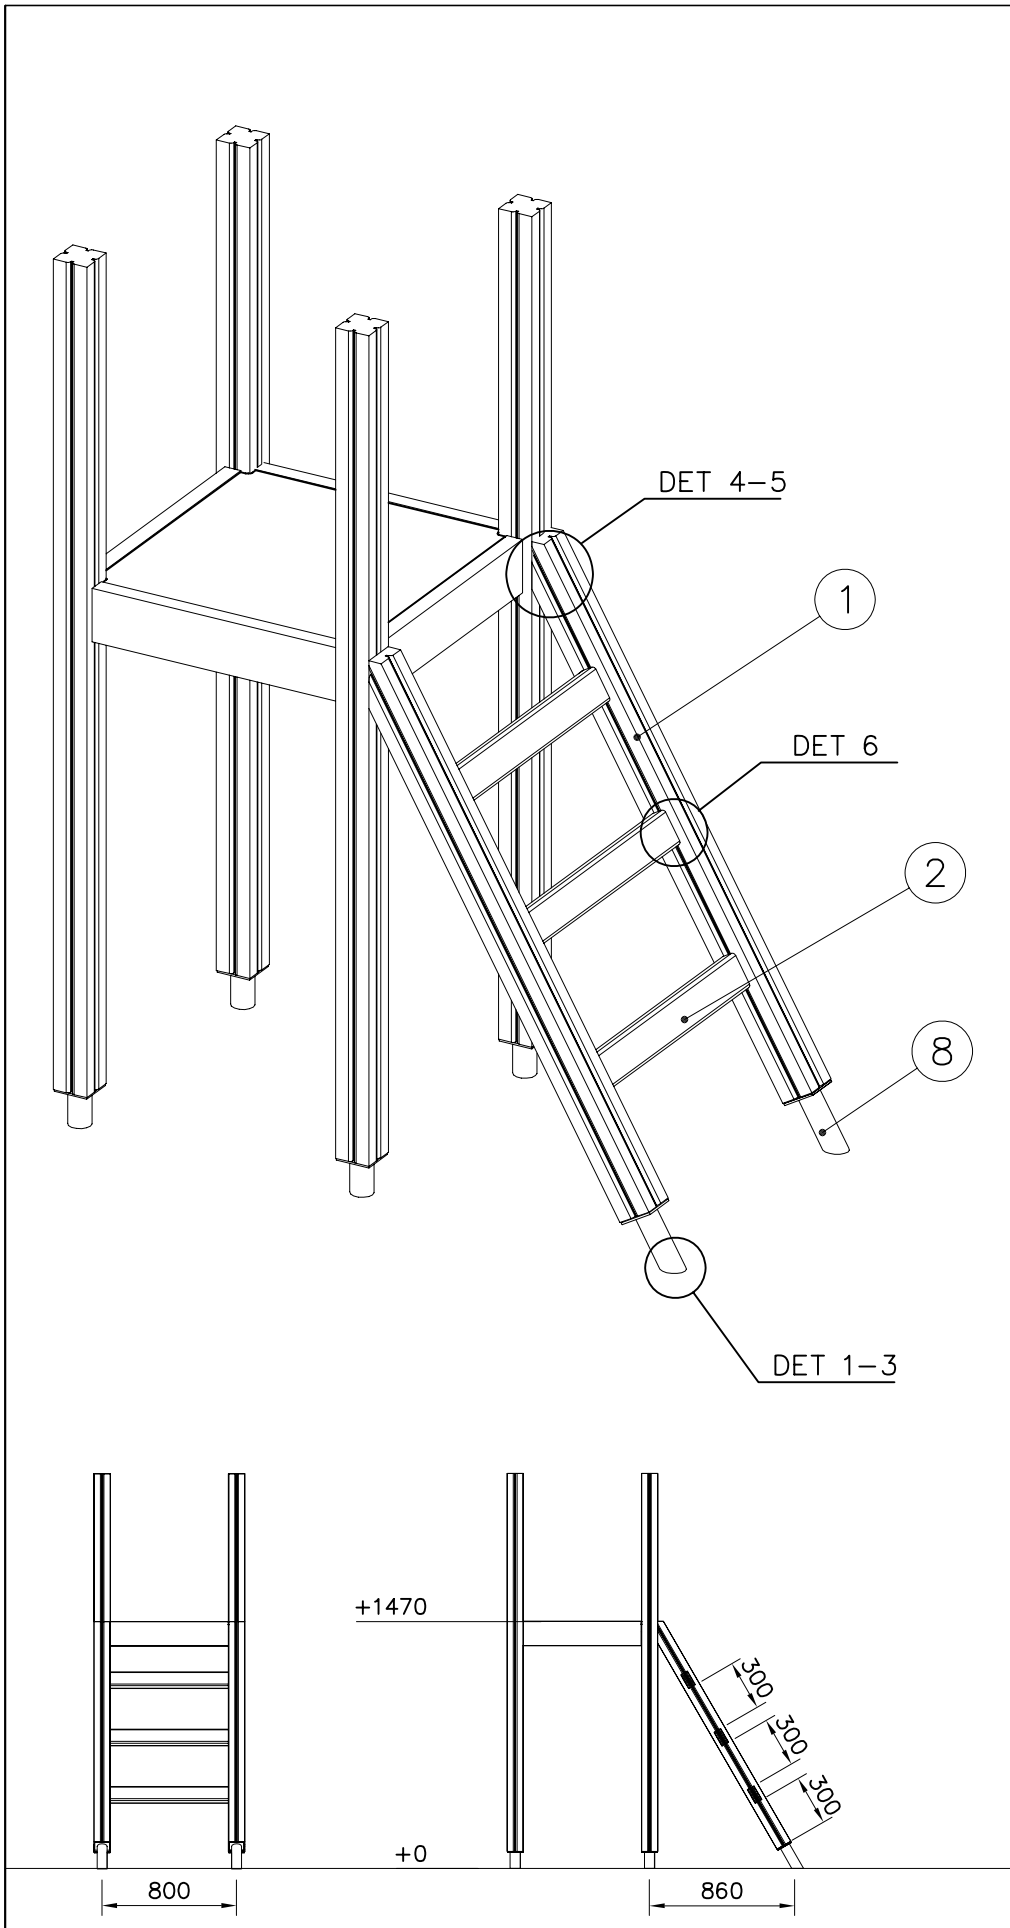

① 703325	PCS	② 703338	PCS
	2		3
95x95x1530		45x95x724	
③ 905051	PCS	④ 905104	PCS
	16		8
∅24/8.4		M10	
⑤ 909231	PCS	⑥ 909233	PCS
	2		2
8x130		8x100	
⑦ 909238	PCS	⑧ 909511	PCS
	12		2
8x90		90x90x650	
⑨ 909519	PCS	⑩ 909637	PCS
	2		8
50x380x380		M10	
⑪ 909638	PCS	⑫ 909639	PCS
	16		8
∅20/10,5		M10x25	
	PCS		PCS
	PCS		PCS