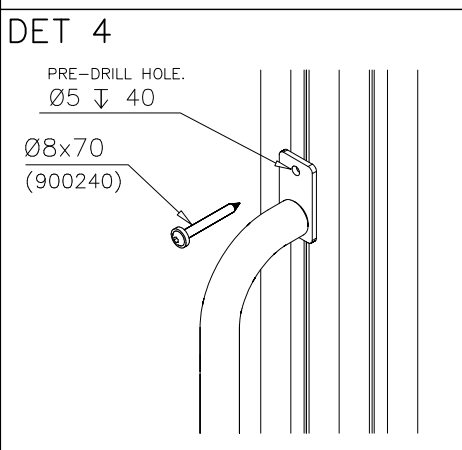

DET 1

DET 2

① 707314	PCS	② 900240	PCS
	1		4
BLACK		Ø8x70	
	PCS		PCS
	PCS		PCS
	PCS		PCS
	PCS		PCS

① 900240	PCS	② 900727	PCS
	1		1
Ø8x70		M10x80	
	PCS		PCS
③ 907688	PCS	③ 907701	PCS
	1		1
765		545	
	PCS		PCS
	PCS		PCS
	PCS		PCS
	PCS		PCS

Tuotekyltti tulee tuotteen mukana yhdellä seuraavista tavoista:

1) Metallinen tuotekyltti ja kiinnitysruuvit

- Kiinnitä tuotekyltti ruuveilla tolppaan noin 2 metrin korkeuteen kuvan 1 mukaisesti.

2) Tuotekylttitarra