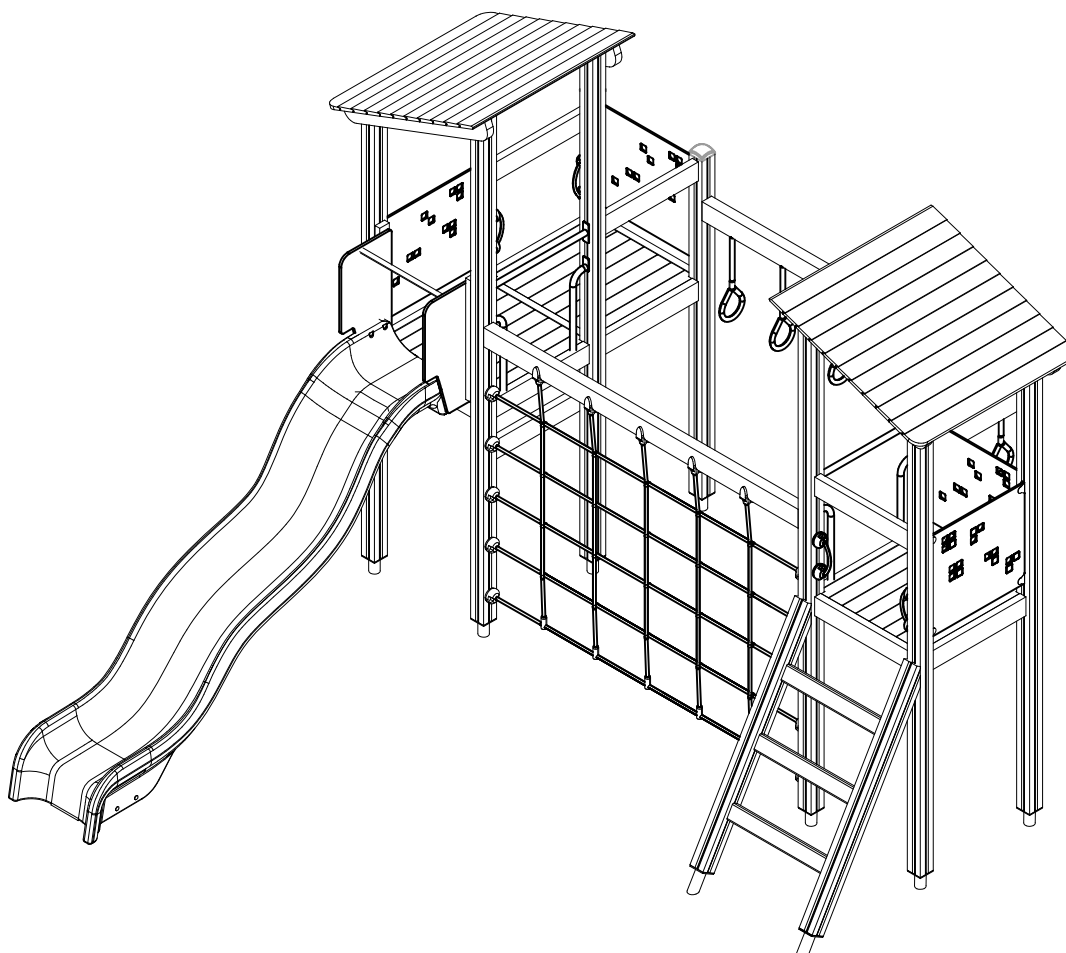

LAPPSET®

CLOVER

ASENNUSOHJE
MONTERINGSANSVISNING
INSTALLATION INSTRUCTION
AUFBAUANLEITUNG
NOTICE D'INSTALLATION

DATE: 5.5.2021

Q14443-1

DATE: 5.5.2021

008986  750x750	PCS 3	702286  65x65	PCS 1	702339  118x78	PCS 1	703130  703130	PCS 1	703139  703139	PCS 2	704417  93x93x2900	PCS 4
706436-701  10x640x702	PCS 4	706439  L 704	PCS 18	706443  32x45x702	PCS 6	706444  93x93x3200	PCS 4	706484  93x93x2150	PCS 3	706505  35x70x730	PCS 2
706531  FASTENER KIT	PCS 11	706534  FASTENER KIT	PCS 4	706535  FASTENER KIT	PCS 3	706560-701  15x765x370	PCS 1	706561-701  15x765x370	PCS 1	706735-301 	PCS 3
706742 	PCS 3	706980  SLIDE 80M	PCS 1	707133  10x80x745	PCS 1	707285-301  1600x2305	PCS 1	707287 	PCS 1	707294  70x120x2304	PCS 2
707315  FASTENER KIT	PCS 4	707732 	PCS 4	900240  Ø8x70	PCS 8	901868  Ø30x598	PCS 3	903093  Ø8x90	PCS 80	904451  +1470	PCS 1
905138  GRAY	PCS 3	905196  GRAY	PCS 3	907694-215  L 704	PCS 2	907701-215 	PCS 4	908021  3x212x214	PCS 2	909511  90x90x650	PCS 11
909519  50x380x380	PCS 11	980114  Ø4x20	PCS 8	980131  Ø6x60	PCS 12		PCS		PCS		PCS