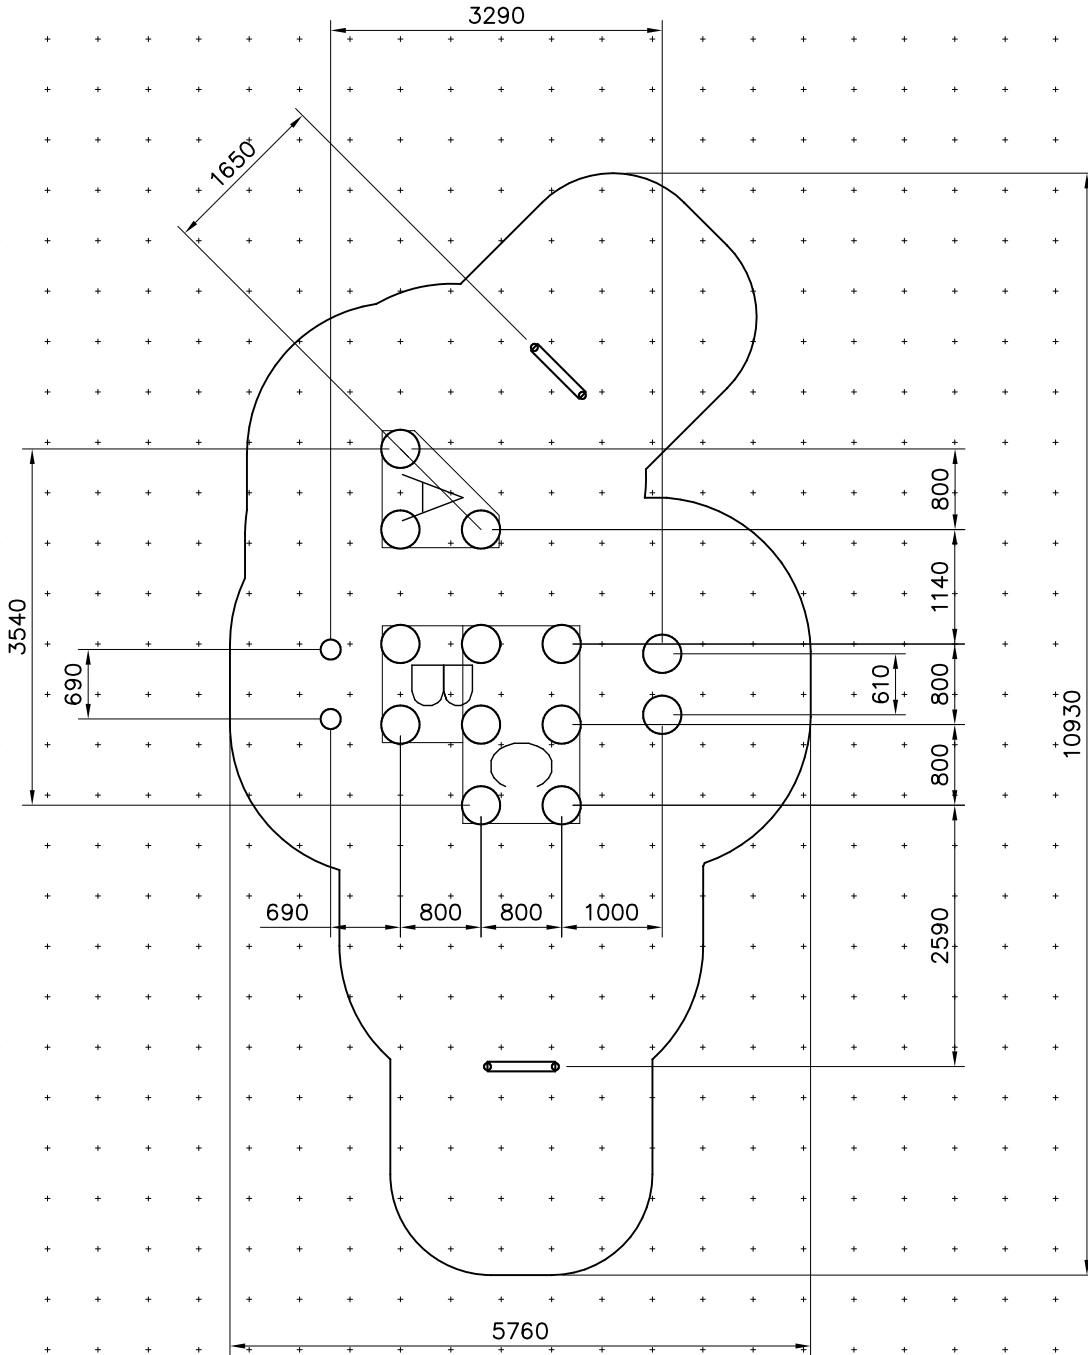

### 137031M

EN/AS Impact Area 42.3 m<sup>2</sup>

Grid size = 500 mm

1:75

- EN/AS Impact Area 42.3 m<sup>2</sup>
- - - Falling Space 44.6 m<sup>2</sup>
- Max Falling Height 1470 mm

1:50

1:50

DET 7