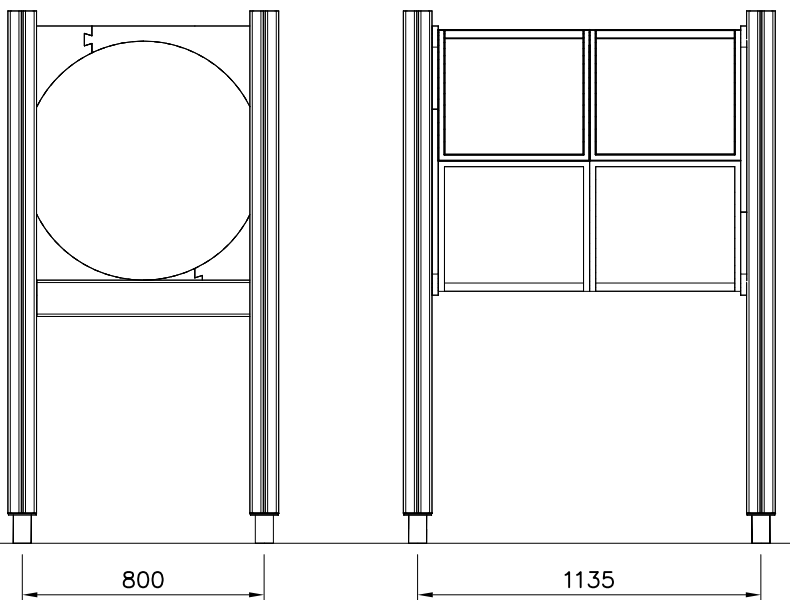

① 903176	PCS	② 909850	PCS
	4		4
		M8x25	
③ 909256	PCS	④ 909633	PCS
	8		4
Ø16/8.4x1.6		M8	
⑤ 980123	PCS		PCS
	4		
Ø7x60			
	PCS		PCS

DETAILS IN TUBE INSTALLATION GENERAL PAGE

① 905112	PCS 112	② 900240	PCS 26
Ø22		Ø8x70	
③ 903533	PCS 12	④ 905831	PCS 112
SRL12		Ø32x19	
⑤ 909205	PCS 40	⑥ 909208	PCS 32
M8x60		M8	
⑦ 909866	PCS 32	⑧ 980150	PCS 40
M8x60		M8	
○ 707918	PCS 8	○ 905829	PCS 4
20x275x640		Transparent	
		○ COLOR	PCS 4