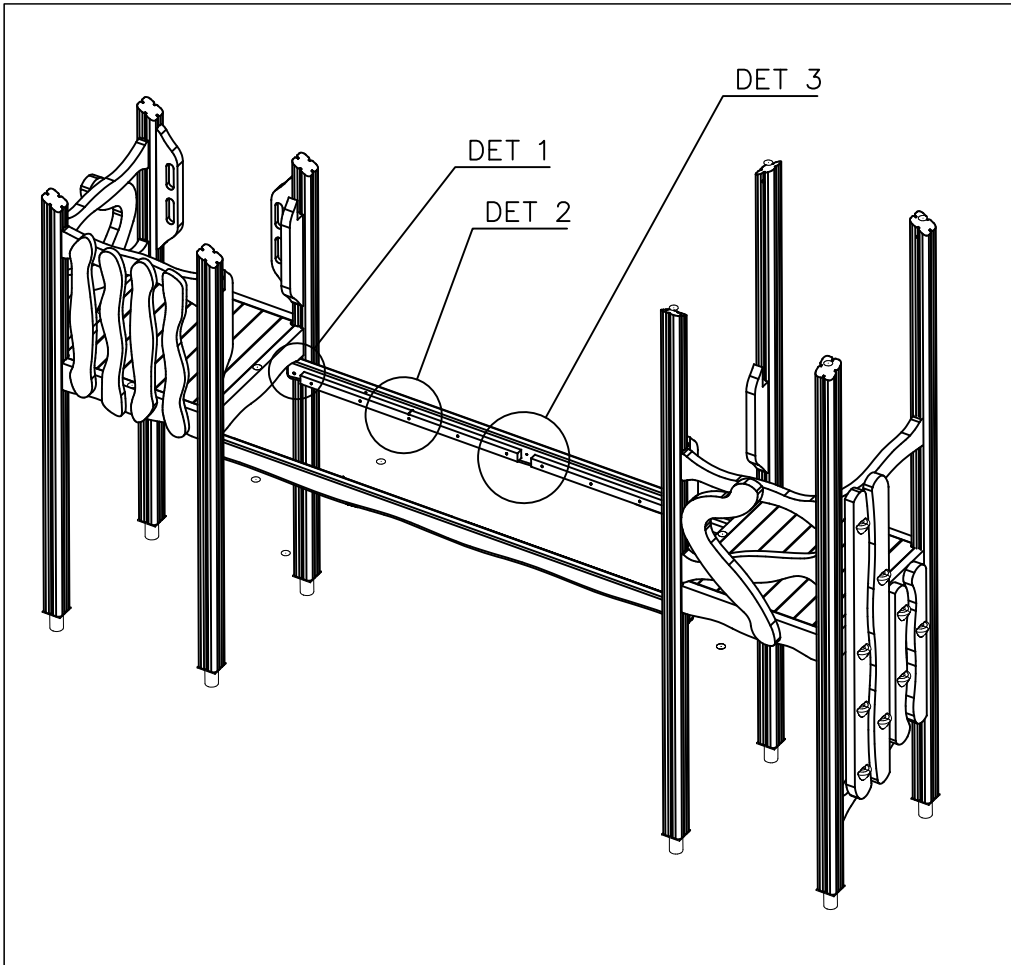

① 705222	PCS	② 708553	PCS
	2		4
45x113x2480		32x45x1120	
③ P13294	PCS	④ 980101	PCS
	3		20
613 x 788		Ø4.5x70	
⑤ 900240	PCS	⑥ 903093	PCS
	20		4
Ø8x70		Ø8x90	
	PCS		PCS