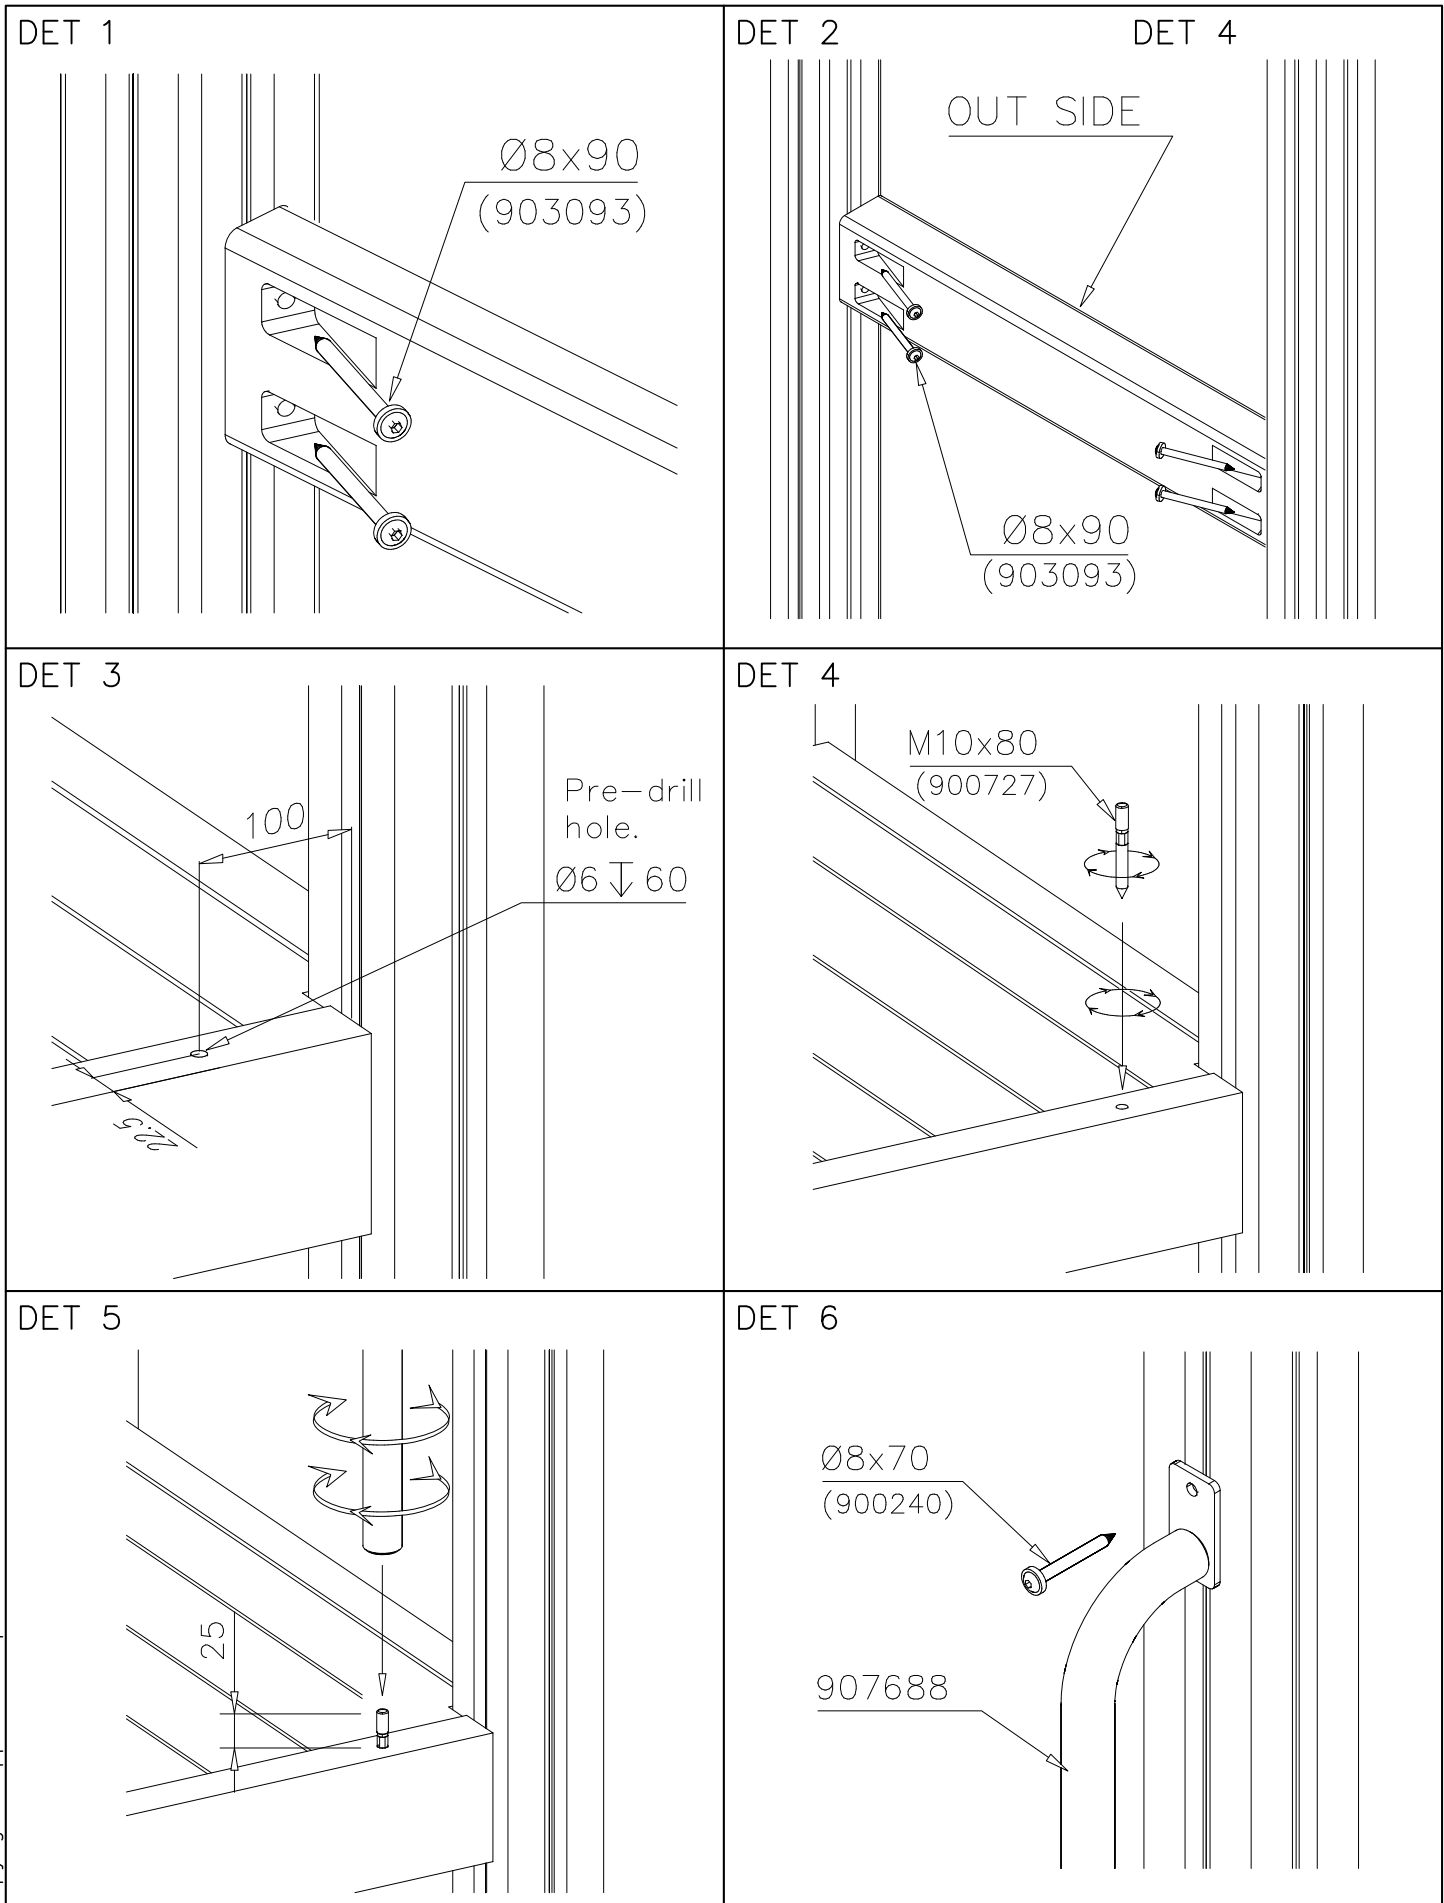

### 137031M

EN/AS Impact Area 42.3 m<sup>2</sup>

Grid size = 500 mm

1:75

- EN/AS Impact Area 42.3 m<sup>2</sup>
- - - Falling Space 44.6 m<sup>2</sup>
- Max Falling Height 1470 mm

1:50

1:50

DET 7