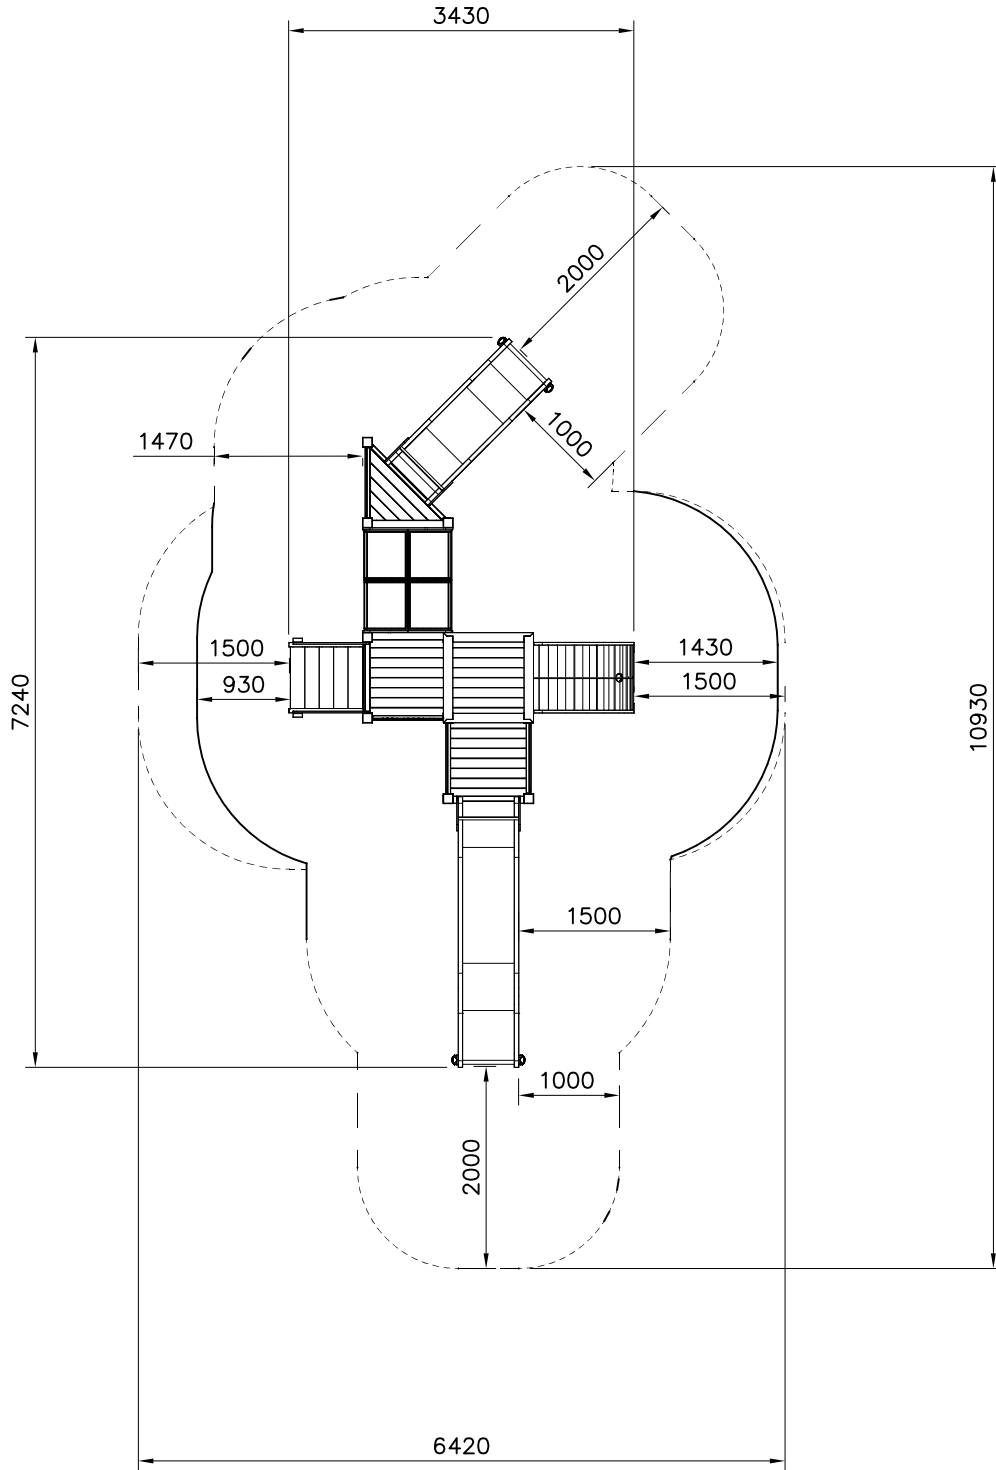

### 137031M

EN/AS Impact Area 42.3 m<sup>2</sup>

Grid size = 500 mm

1:75

- EN/AS Impact Area 42.3 m<sup>2</sup>
- - - Falling Space 44.6 m<sup>2</sup>
- Max Falling Height 1470 mm

1:50

1:50

DET 7