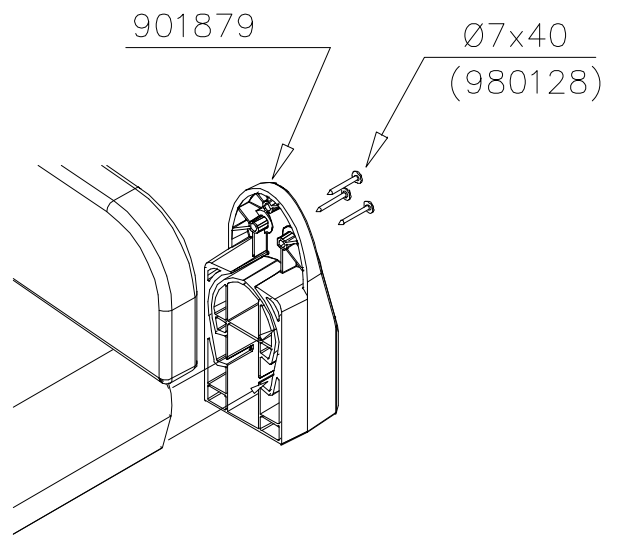

## DEEP FOUNDATION

DATE: 21.9.2016

5(5)

DET 7

Insert sheet metal IN to the plastic cover.

DET 8

DET 9

RINGS OPTIONS		
706735	706735-301	BLUE
	706735-302	RED
	706735-303	BEIGE
	706735-304	GRAY
	706735-305	BLACK
	706735-306	YELLOW