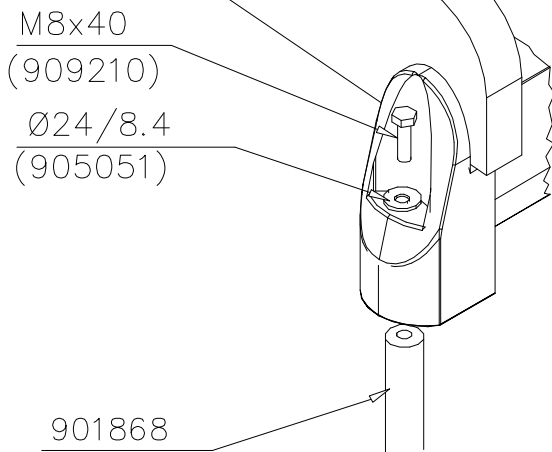

## DEEP FOUNDATION

DATE: 21.9.2016

5(5)

DET 7

Insert sheet metal IN to the plastic cover.

DET 8

DET 9

RINGS OPTIONS		
706735	706735-301	BLUE
	706735-302	RED
	706735-303	BEIGE
	706735-304	GRAY
	706735-305	BLACK
	706735-306	YELLOW