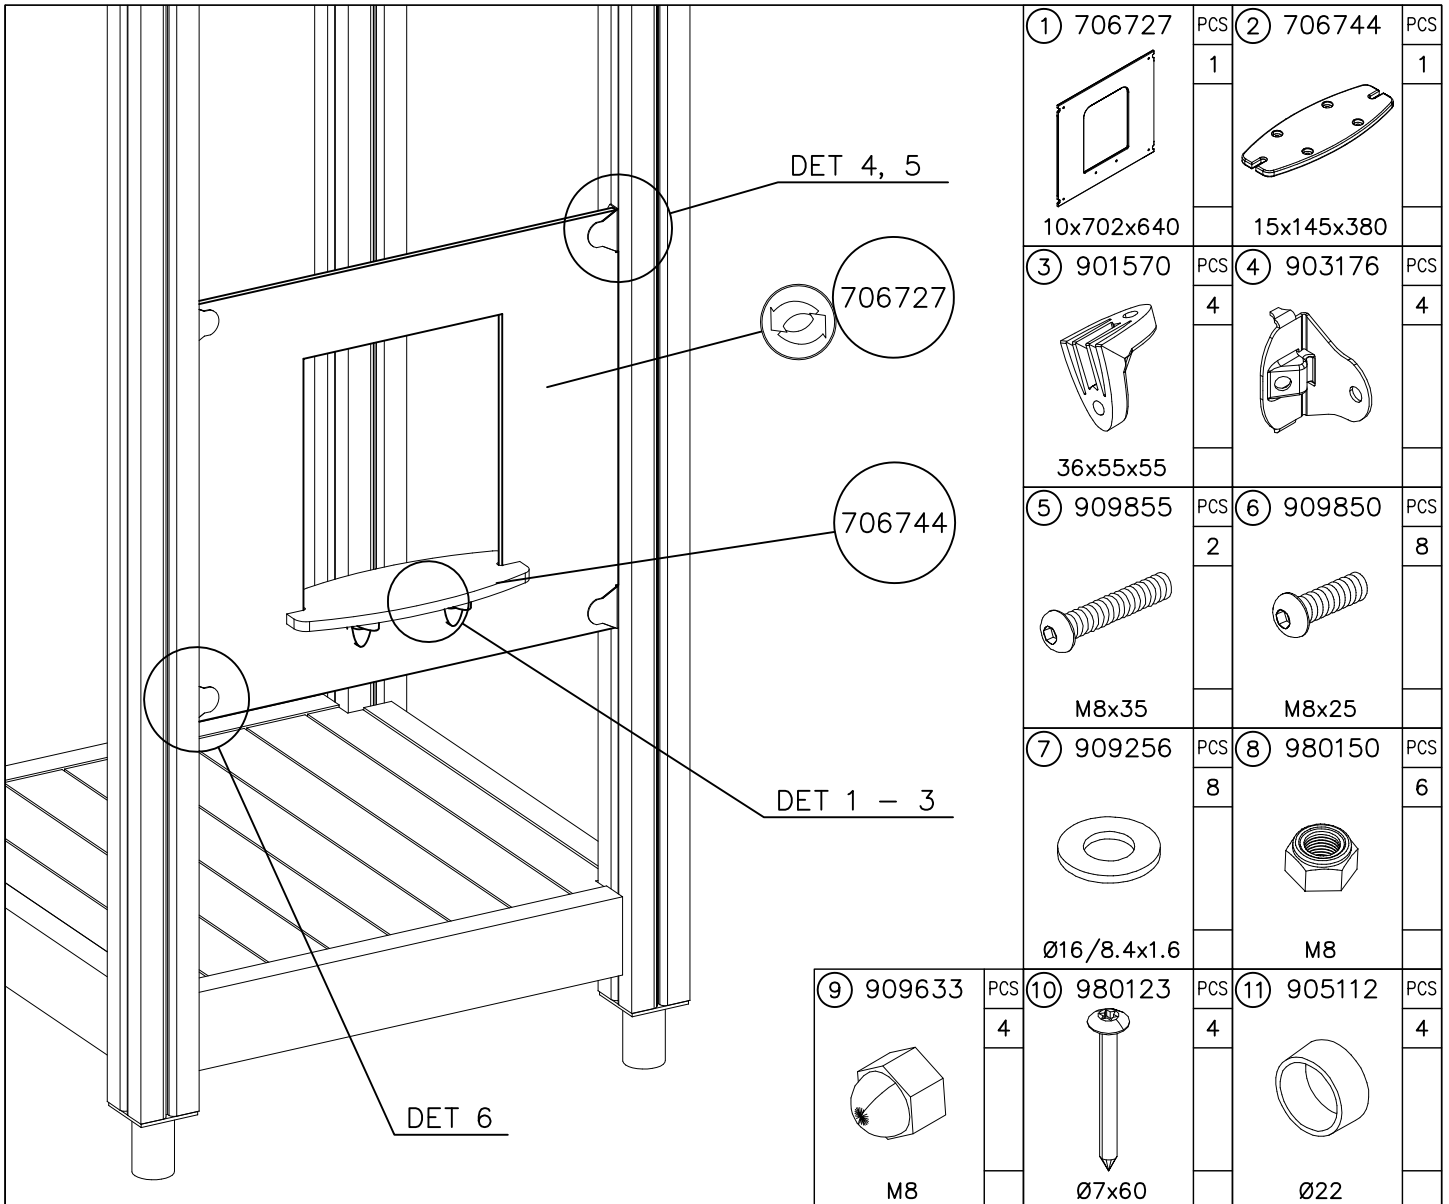

## DEEP FOUNDATION

DATE: 21.9.2016

5(5)

DET 7

Insert sheet metal IN to the plastic cover.

DET 8

DET 9

RINGS OPTIONS		
706735	706735-301	BLUE
	706735-302	RED
	706735-303	BEIGE
	706735-304	GRAY
	706735-305	BLACK
	706735-306	YELLOW