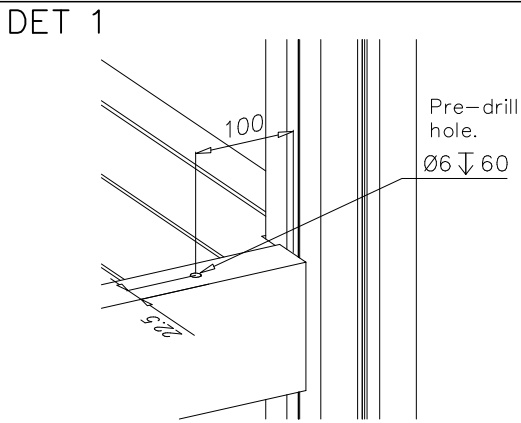

① 900240	PCS		PCS
	2		
Ø8x70			
	PCS		PCS
	PCS		PCS

○ 707302	PCS	○ 707303	PCS
	1		1
○ 707304	PCS	○ 707305	PCS
	1		1
	PCS		PCS

	PCS		PCS
	PCS		PCS

① 900240	PCS	② 900727	PCS
	1		1
Ø8x70		M10x80	
	PCS		PCS
③ 907688	PCS	③ 907701	PCS
	1		1
765		545	
	PCS		PCS
	PCS		PCS
	PCS		PCS
	PCS		PCS

Tuotekyltti tulee tuotteen mukana yhdellä seuraavista tavoista:

1) Metallinen tuotekyltti ja kiinnitysruuvit

- Kiinnitä tuotekyltti ruuveilla tolppaan noin 2 metrin korkeuteen kuvan 1 mukaisesti.

2) Tuotekylttitarra