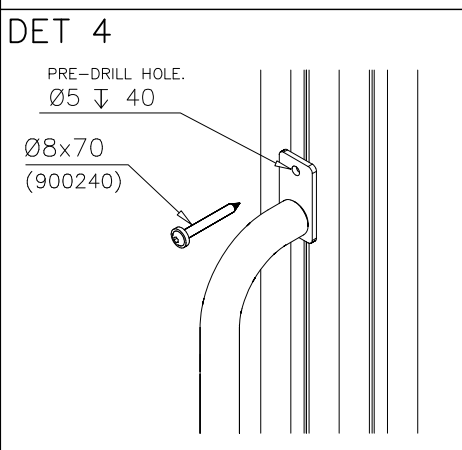

① 900240	PCS		PCS
	2		
Ø8x70			
	PCS		PCS
	PCS		PCS

○ 707302	PCS	○ 707303	PCS
	1		1
○ 707304	PCS	○ 707305	PCS
	1		1
	PCS		PCS

	PCS		PCS
	PCS		PCS

① 900240	PCS	② 900727	PCS
	1		1
Ø8x70		M10x80	
	PCS		PCS
③ 907688	PCS	③ 907701	PCS
	1		1
765		545	
	PCS		PCS
	PCS		PCS
	PCS		PCS
	PCS		PCS

Tuotekyltti tulee tuotteen mukana yhdellä seuraavista tavoista:

1) Metallinen tuotekyltti ja kiinnitysruuvit

- Kiinnitä tuotekyltti ruuveilla tolppaan noin 2 metrin korkeuteen kuvan 1 mukaisesti.

2) Tuotekylttitarra