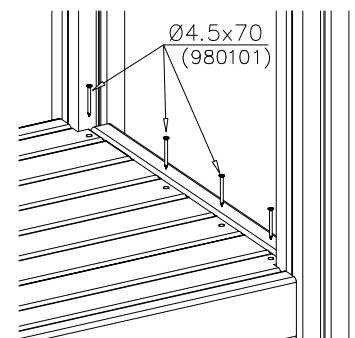

① 008986	PCS	② 706443	PCS
	1		2
750x750		32x45x702	
③ 900240	PCS	④ 980101	PCS
	6		8
Ø8x70		Ø4.5x70	
	PCS		PCS
	PCS		PCS
	PCS		PCS

Naulanauha kannatinlistan puolelle.
Nail list to the bottom.

DET 3