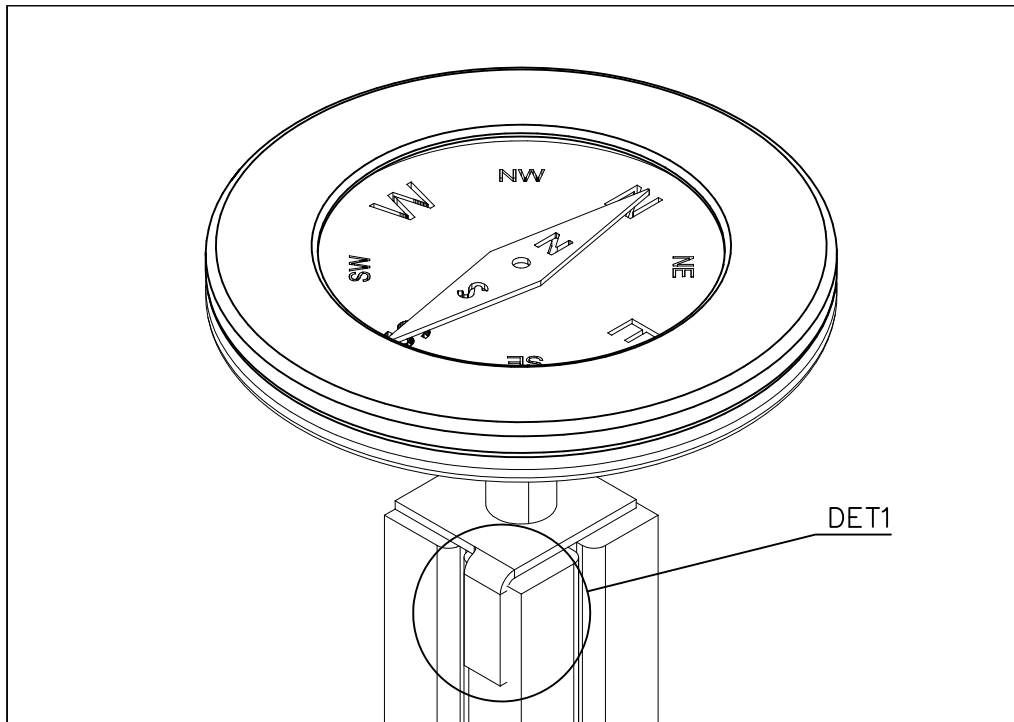

PLATE OPTIONS

707383

- 701 BLUE
- 702 YELLOW
- 703 LIME
- 704 DRARK GRAY
- 705 LIGHT GRAY
- 706 RED
- 707 GREEN
- 708 FUXIA

707384

- 704 DRARK GRAY
- 706 RED

○ SIDE	PCS 2	○ STEP	PCS 3	○ 706505	PCS 2	① 901570	PCS 12	② 909855	PCS 12
									
+570				35x70x730		36x55x55		M8x35	
③ 909852	PCS 12	④ 980160	PCS 24	⑤ 900240	PCS 6	⑥ 980100	PCS 12		PCS
									
M8x30		M8		Ø8x70		Ø5x60			