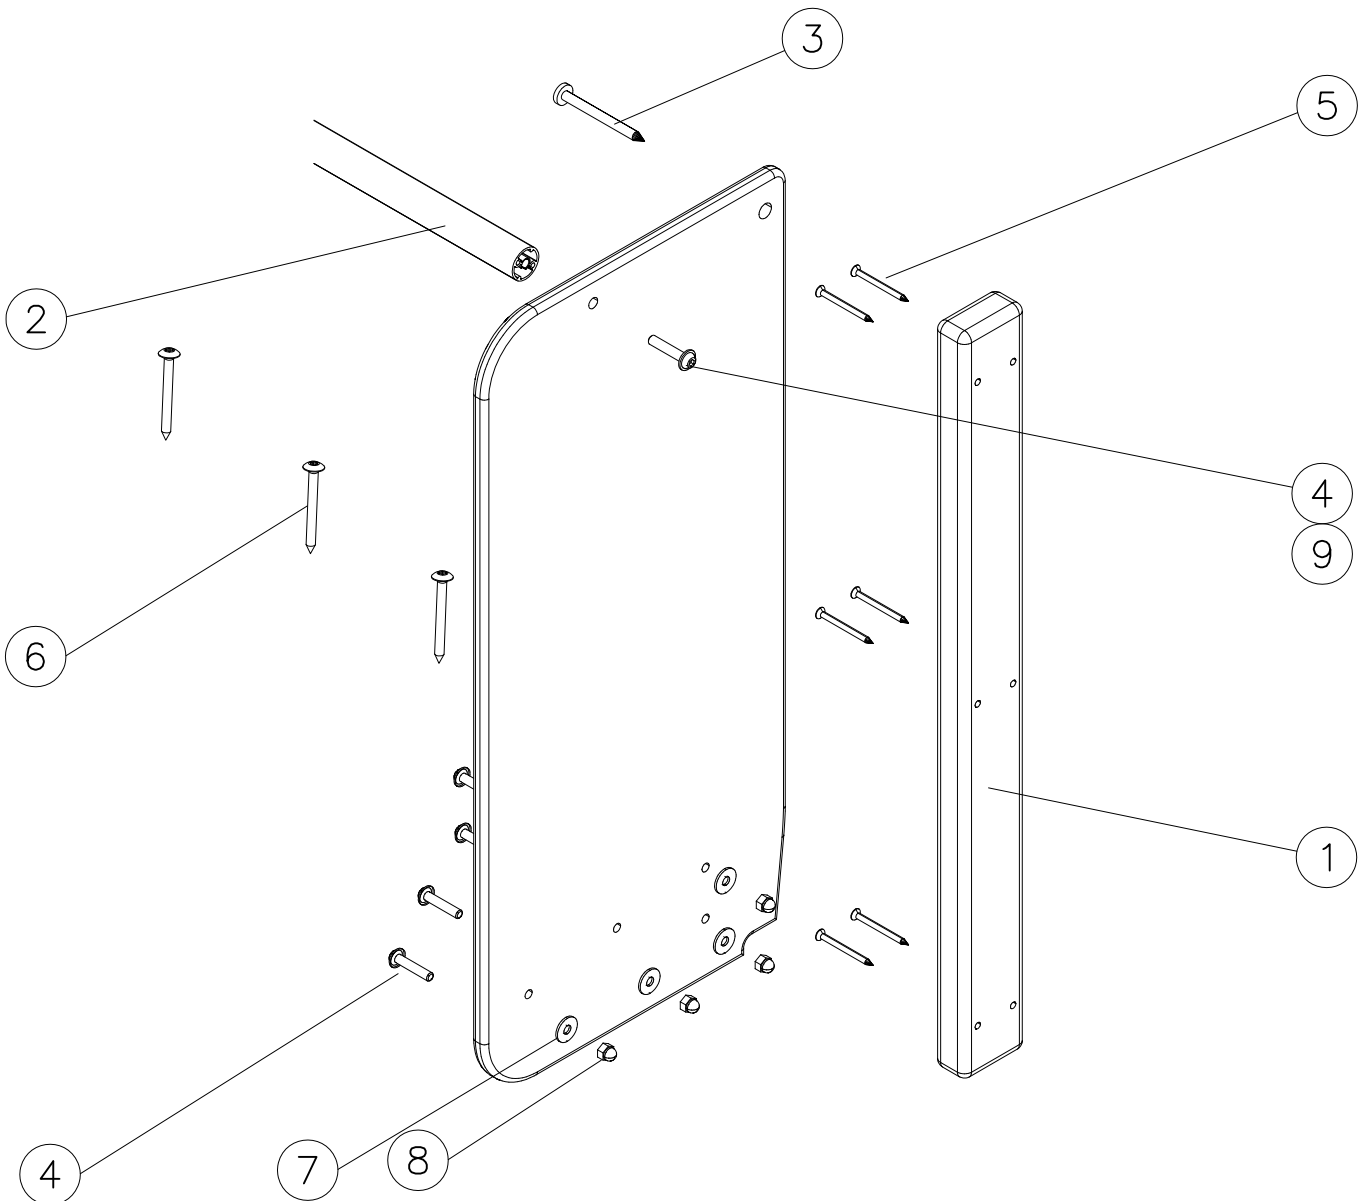

○ SLIDE	PCS 1	○ 706371	PCS 2	① 706505	PCS 2	② 901868	PCS 1	③ 903093	PCS 2	④ 909876	PCS 10
+570		15x345x750		35x70x730		∅34x598		∅8x90		M8x40	
⑤ 980100	PCS 12	⑥ 980123	PCS 3	⑦ 909256	PCS 8	⑧ 909633	PCS 8	⑨ 999561	PCS 1		
∅5x60		∅7x60		∅16/8.4		M8		10g