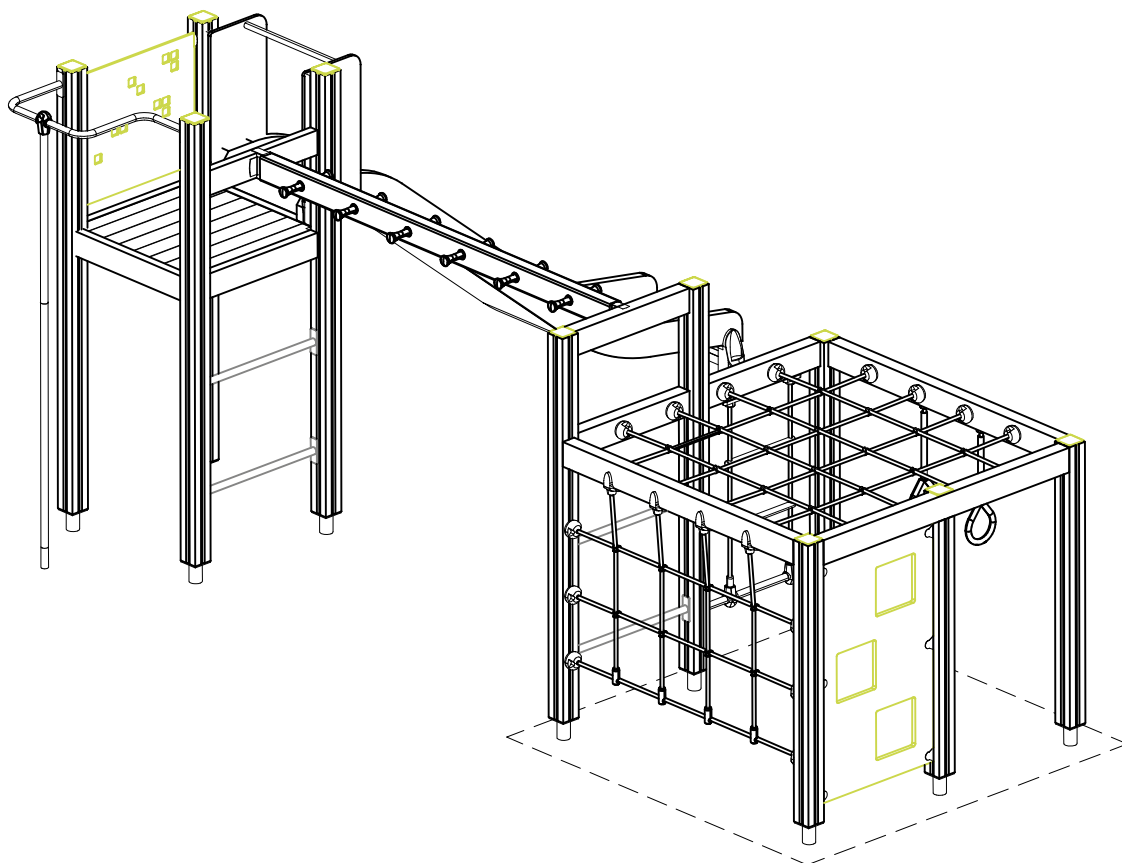

LAPPSET®

FINNO

ASENNUSOHJE
MONTERINGSANSVISNING
INSTALLATION INSTRUCTION
AUFBAUANLEITUNG
NOTICE D'INSTALLATION

DATE: 29.3.2022

Q15921

DATE: 29.3.2022

008986  750x750	PCS 1	702286  65x65	PCS 1	702339  118x78	PCS 1	706371-703  15x345x750	PCS 2	706436-703  10x640x702	PCS 1	706439-602  L 704	PCS 5
706443  32x45x702	PCS 2	706450-602  600x381x2685	PCS 1	706473-305  +1470	PCS 1	706481-703  83x83x10	PCS 10	706484-602  93x93x2150	PCS 4	706485-305  1555x1555	PCS 1
706505  35x70x730	PCS 2	706507-703  93x93x1870	PCS 1	706511-602  70x120x704	PCS 2	706512-602  70x120x1504	PCS 3	706514-602  70x120x1504	PCS 3	706531  FASTENER KIT	PCS 10
706533  FASTENER KIT	PCS 1	706534  FASTENER KIT	PCS 1	706535  FASTENER KIT	PCS 1	706541  FASTENER KIT	PCS 1	706542  FASTENER KIT	PCS 1	706546  FASTENER KIT	PCS 1
706558  FASTENER KIT	PCS 1	706735-305  FASTENER KIT	PCS 1	706742  FASTENER KIT	PCS 1	706932  FASTENER KIT	PCS 1	706934  FASTENER KIT	PCS 1	707133  10x80x745	PCS 1
707290-611  127x300x2355	PCS 1	707420-602  93x93x1370	PCS 3	707422-602  93x93x1370	PCS 1	900240  Ø8x70	PCS 18	901868  Ø34x598	PCS 3	901879  FASTENER KIT	PCS 2
901902  30.7x60.9x100	PCS 6	901916  L 650	PCS 1	903093  Ø8x90	PCS 44	907694-216  40x120x704	PCS 5	907695-216  FASTENER KIT	PCS 1	907698-216  L 2054	PCS 1