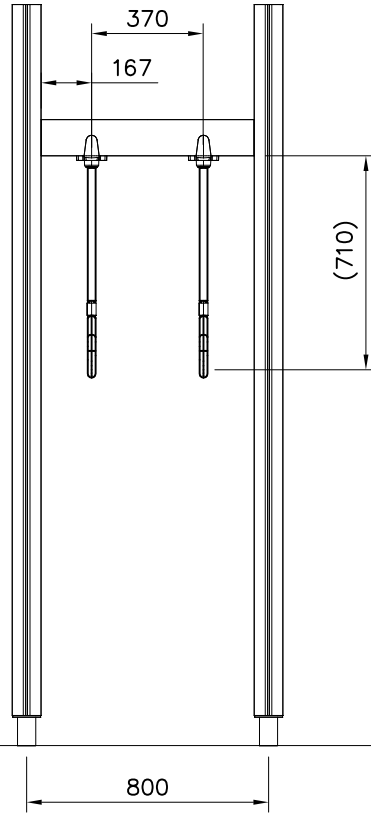

DET 1

DET 2

Naulanauha kannatinlistan puolelle.
Nail list to the bottom.

DET 3

① 900240	PCS	② 900342	PCS
	4		2
Ø8x70		M8x16	
③ 901900	PCS	④ 901939	PCS
	2		1
20.5x36.2x56		M12x70	
⑤ 909850	PCS	⑥ 980150	PCS
	1		1
M8x25		M8	
⑦ 901182	PCS	⑧ 901902	PCS
	1		2
Ø11/M8x40		30.7x60.9x100	
	PCS		PCS
	PCS		PCS
○ 907829	PCS	○ 907698	PCS
	1		1
Ø33,7x1454		Ø33,7x2054	
○ 907817	PCS	○ 907695	PCS
	1		1
Ø33,7x2554			

①	905086	PCS	②	909214	PCS
		1			1
	Ø44/13.5		M12x50		
		PCS			PCS
		PCS			PCS
		PCS			PCS
		PCS			PCS
		PCS			PCS
		PCS			PCS
		PCS			PCS
		PCS			PCS

① 901902	PCS	② 980128	PCS
	4		2
30x61x100		Ø7x40	
③ 980123	PCS	④ 900240	PCS
	4		4
Ø7x60		Ø8x70	
⑤ 901900	PCS	⑥ 909633	PCS
	4		2
20.5x36.2x56		M8	
⑦ 909850	PCS	⑧ 900342	PCS
	2		4
M8x25		M8x16	
⑨ 901182	PCS	○ 907694	PCS
	2		1
Ø11/M8x40		L 704	
○ 706473	PCS	○ 706780	PCS
	1		1
+1470		+1970	

① 706485	PCS	② 980123	PCS
	1		32
1555x1555		Ø7x60	
	PCS	③ 909256	PCS
			32
		Ø16/8.4	
	PCS		PCS
	PCS		PCS

1: 20

NET OPTIONS

706485

1555x1555

- | | |
|------------|--------|
| 706485-301 | BLUE |
| 706485-302 | RED |
| 706485-303 | BEIGE |
| 706485-304 | GREY |
| 706485-305 | BLACK |
| 706485-306 | YELLOW |

DET 1

① 706935	PCS	② 900240	PCS
	1		20
1600x1505		Ø8x70	
③ 980128	PCS	④ 980123	PCS
	4		8
Ø7x40		Ø7x60	
	PCS		PCS
	PCS		PCS
	PCS		PCS

1:25

NET OPTIONS

706935

1600x1505

- | | |
|------------|--------|
| 706935-301 | BLUE |
| 706935-302 | RED |
| 706935-303 | BEIGE |
| 706935-304 | GREY |
| 706935-305 | BLACK |
| 706935-306 | YELLOW |