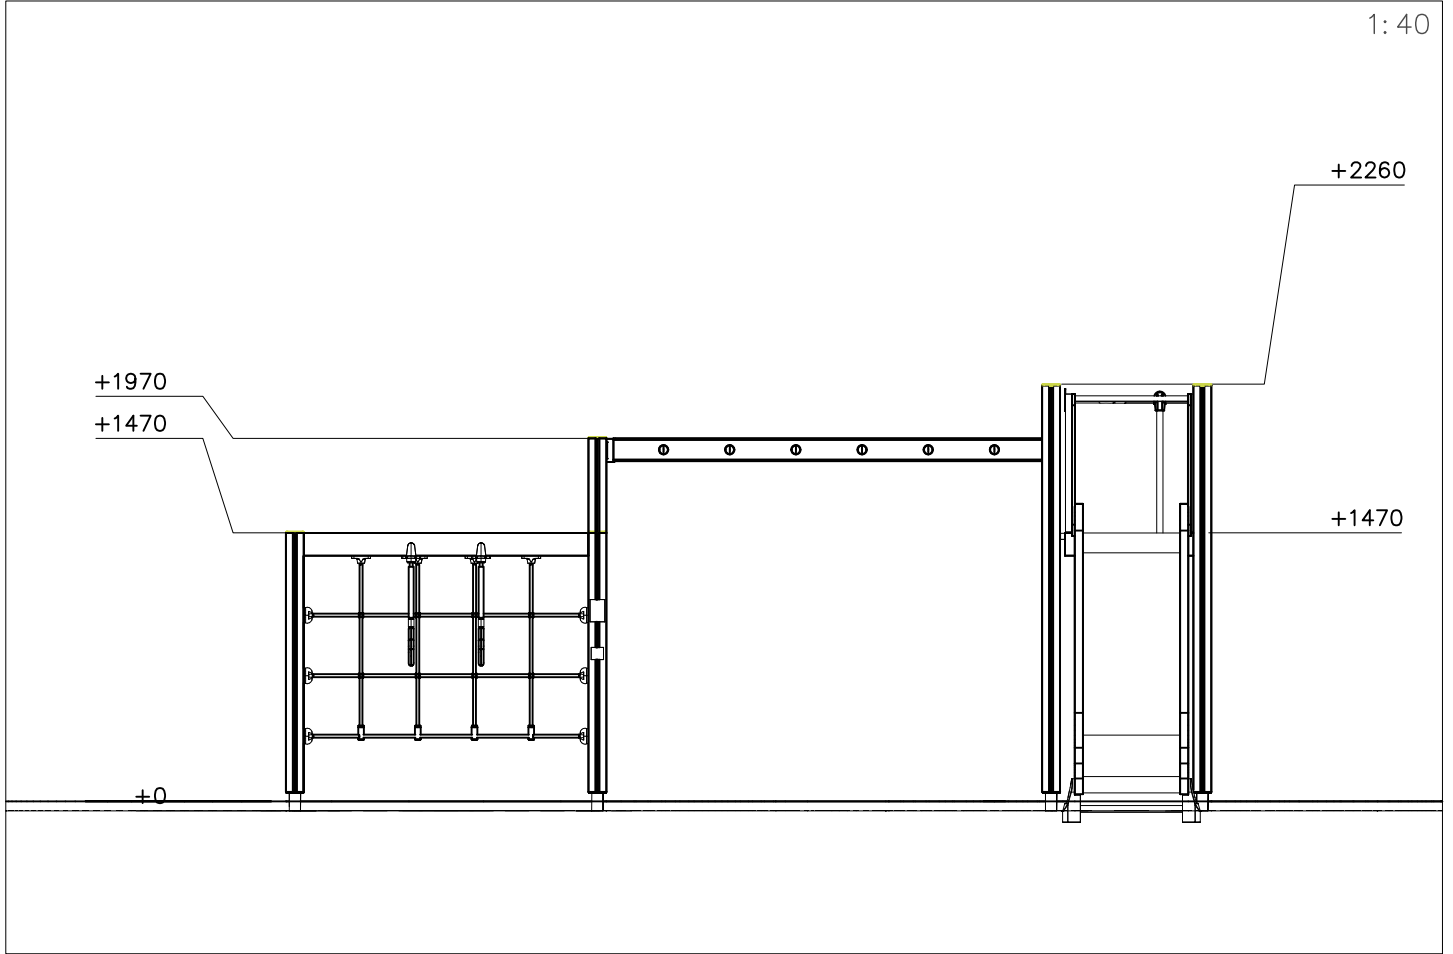

EN/AS Impact Area 40.9 m²

—— EN/AS Impact Area 40.9 m²
- - - - Falling Space 40.9 m²
Max Falling Height 1470 mm

1:40

1:40

<p>DET 1</p>	<p>DET 2</p>	<p>DET 3</p>	<p>DET 4</p>
<p>DET 5</p>	<p>DET 6</p>	<p>DET 7</p>	<p>DET 8</p>