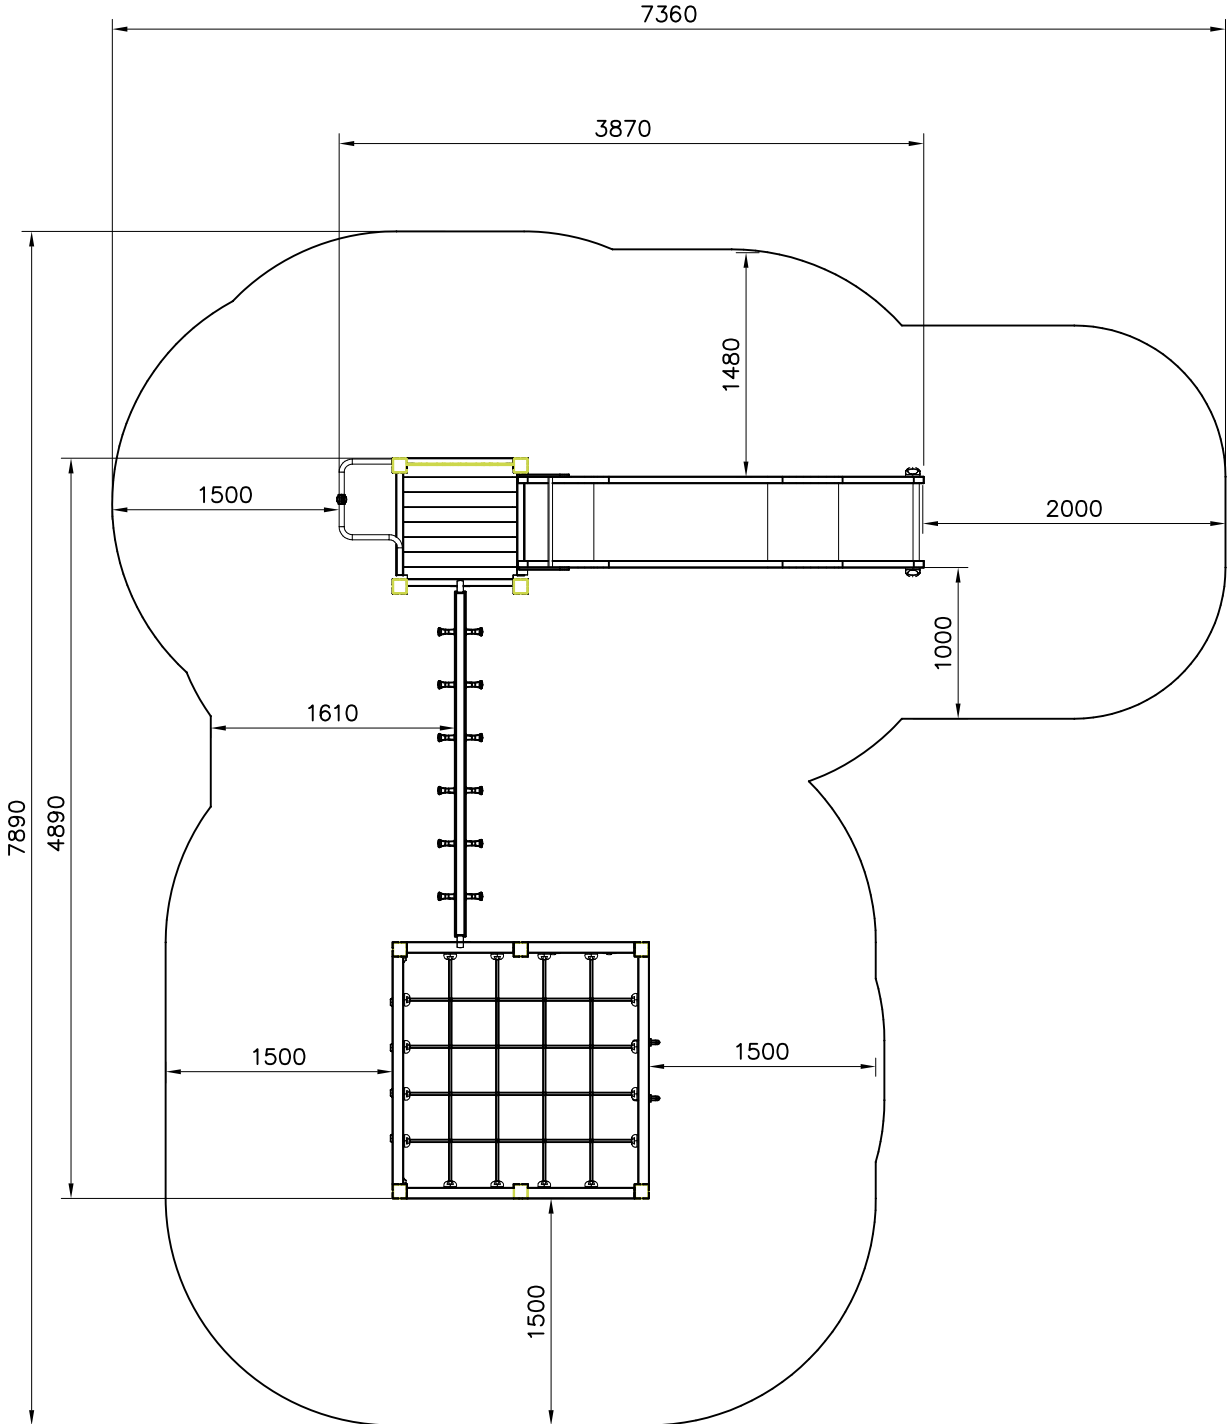

—— EN/AS Impact Area 40.9 m²
- - - - Falling Space 40.9 m²
Max Falling Height 1470 mm