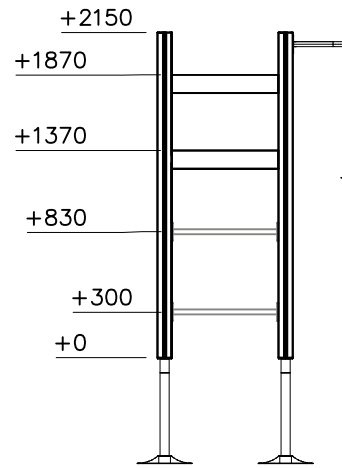

909256  Ø16/8.4	PCS 12	909511  90x90x650	PCS 10	909519  50x380x380	PCS 11	980107  Ø6x60	PCS 20	980114  Ø4x20	PCS 8	980128  Ø7x40	PCS 12
P16011 	PCS 1		PCS		PCS		PCS		PCS		PCS
	PCS		PCS		PCS		PCS		PCS		PCS
	PCS		PCS		PCS		PCS		PCS		PCS
	PCS		PCS		PCS		PCS		PCS		PCS
	PCS		PCS		PCS		PCS		PCS		PCS
	PCS		PCS		PCS		PCS		PCS		PCS

EN/AS Impact Area 40.9 m²

—— EN/AS Impact Area 40.9 m²
- - - - Falling Space 40.9 m²
Max Falling Height 1470 mm

1:40

1:40

<p>DET 1</p>	<p>DET 2</p>	<p>DET 3</p>	<p>DET 4</p>
<p>DET 5</p>	<p>DET 6</p>	<p>DET 7</p>	<p>DET 8</p>