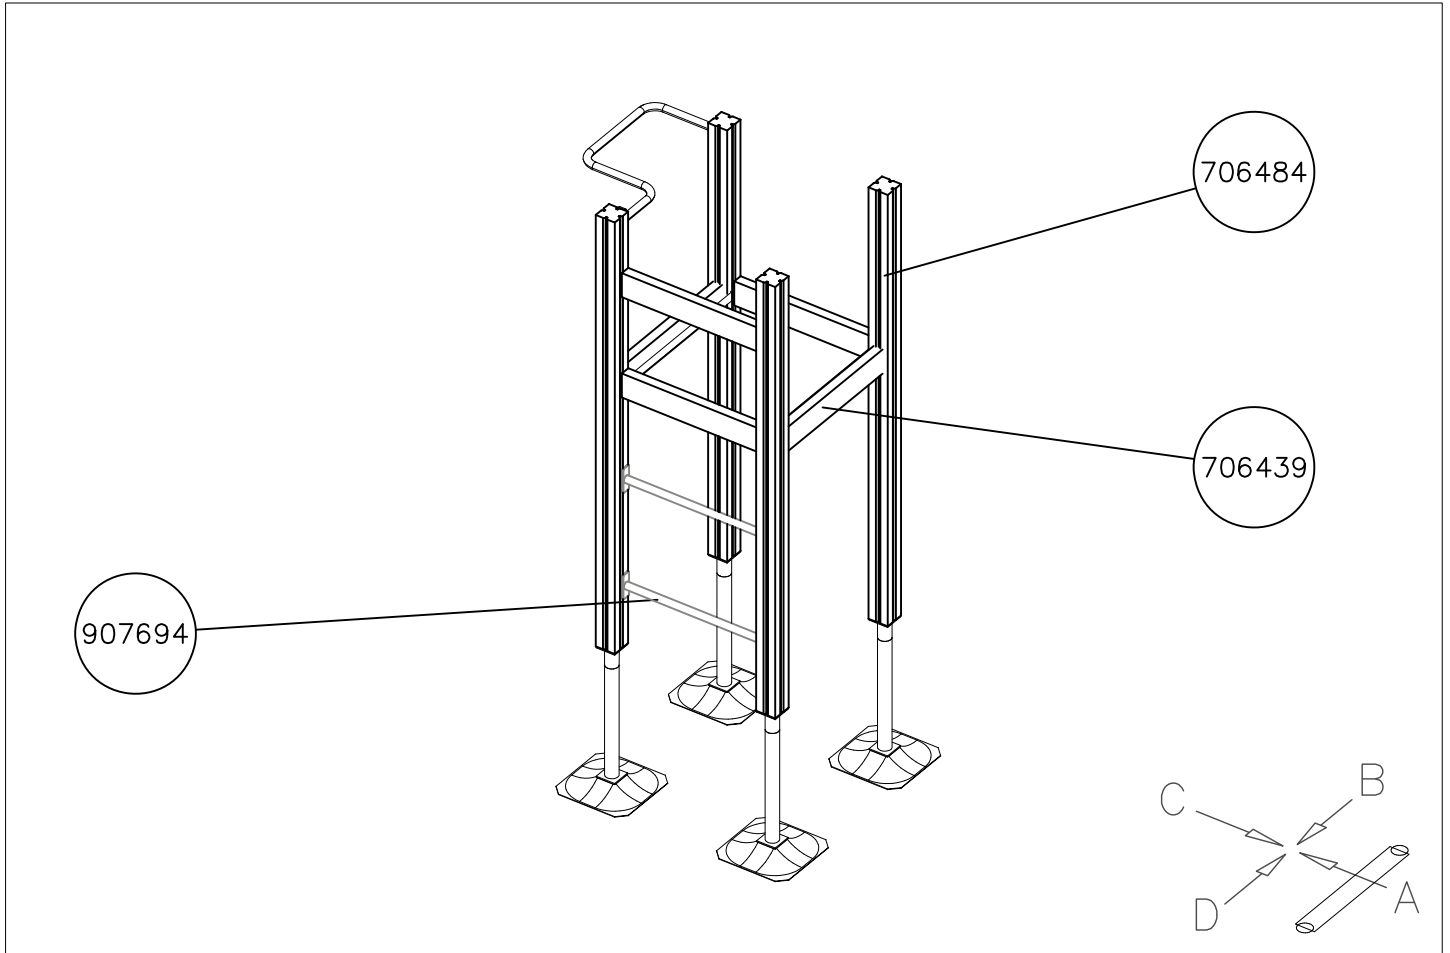

EN/AS Impact Area 40.9 m²

—— EN/AS Impact Area 40.9 m²
- - - - Falling Space 40.9 m²
Max Falling Height 1470 mm

1:40

1:40

<p>DET 1</p>	<p>DET 2</p>	<p>DET 3</p>	<p>DET 4</p>
<p>DET 5</p>	<p>DET 6</p>	<p>DET 7</p>	<p>DET 8</p>