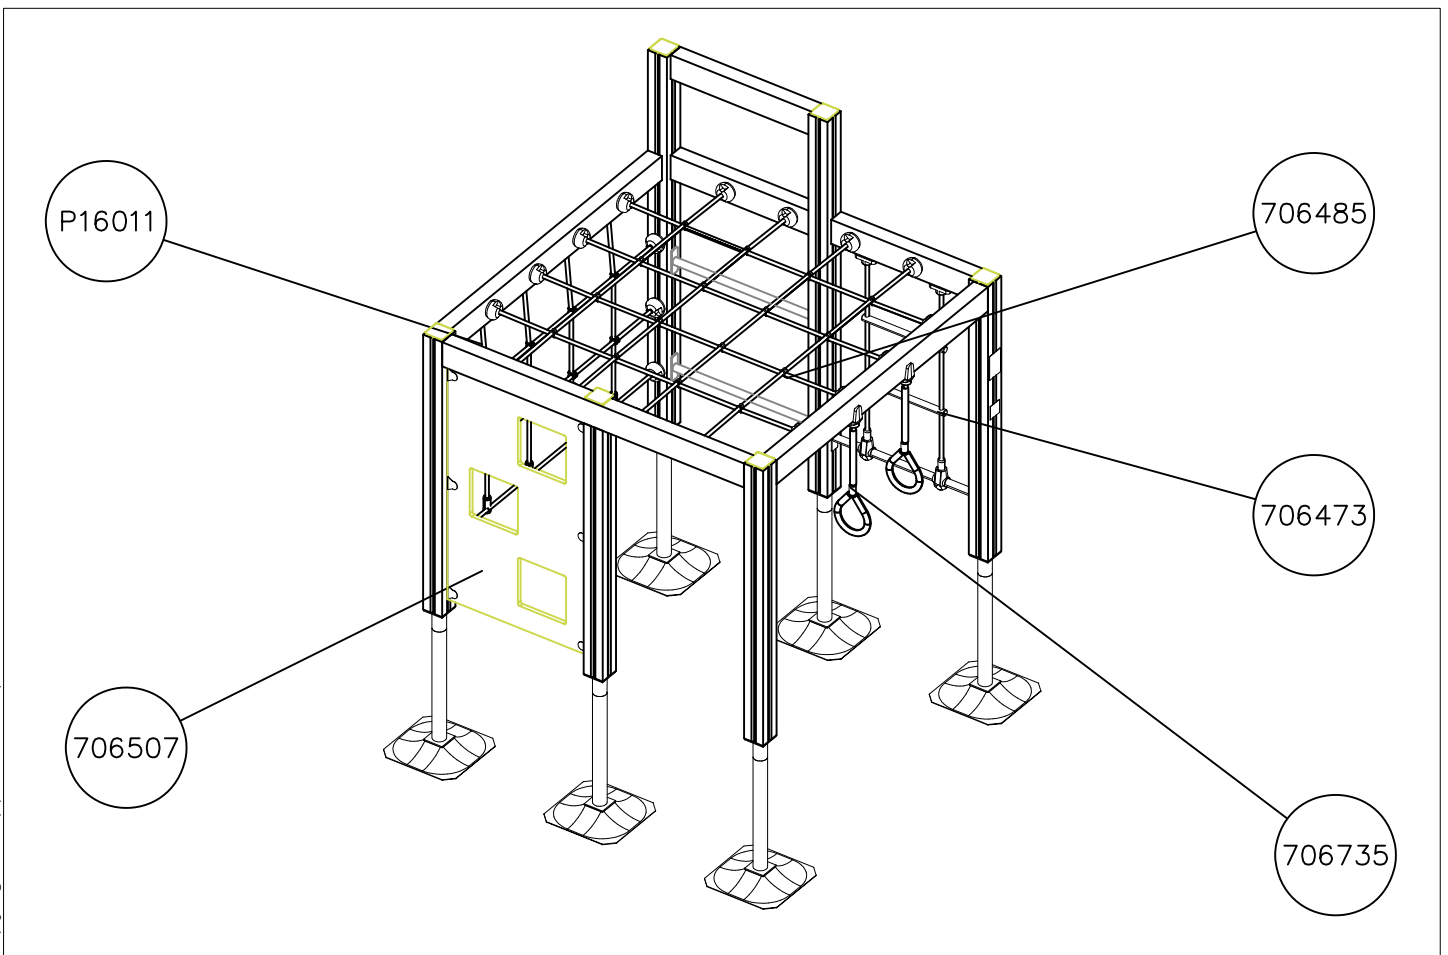

EN/AS Impact Area 40.9 m²

—— EN/AS Impact Area 40.9 m²
 - - - - Falling Space 40.9 m²
 Max Falling Height 1470 mm

1:40

1:40

<p>DET 1</p>	<p>DET 2</p>	<p>DET 3</p>	<p>DET 4</p>
<p>DET 5</p>	<p>DET 6</p>	<p>DET 7</p>	<p>DET 8</p>