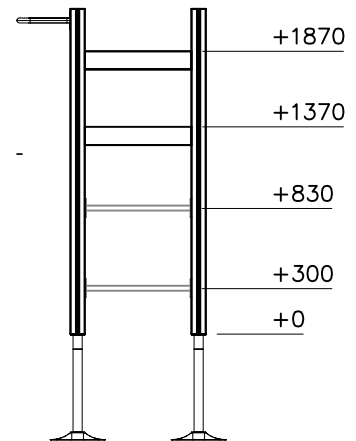

909256  Ø16/8.4	PCS 12	909511  90x90x650	PCS 10	909519  50x380x380	PCS 11	980107  Ø6x60	PCS 20	980114  Ø4x20	PCS 8	980128  Ø7x40	PCS 12
P16011 	PCS 1		PCS		PCS		PCS		PCS		PCS
	PCS		PCS		PCS		PCS		PCS		PCS
	PCS		PCS		PCS		PCS		PCS		PCS
	PCS		PCS		PCS		PCS		PCS		PCS
	PCS		PCS		PCS		PCS		PCS		PCS
	PCS		PCS		PCS		PCS		PCS		PCS

EN/AS Impact Area 40.9 m²

—— EN/AS Impact Area 40.9 m²
 - - - - Falling Space 40.9 m²
 Max Falling Height 1470 mm

1:40

1:40

<p>DET 1</p>	<p>DET 2</p>	<p>DET 3</p>	<p>DET 4</p>
<p>DET 5</p>	<p>DET 6</p>	<p>DET 7</p>	<p>DET 8</p>