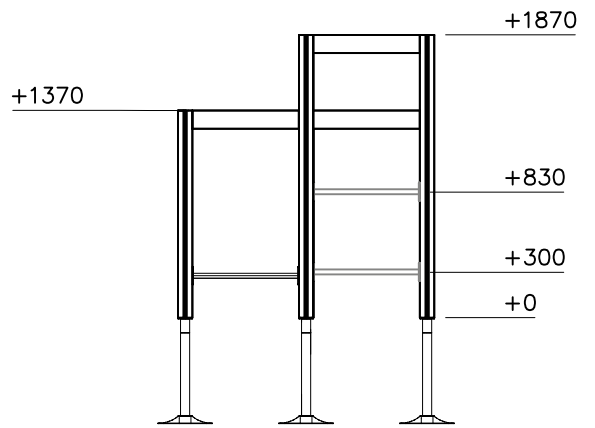

EN/AS Impact Area 40.9 m²

—— EN/AS Impact Area 40.9 m²
- - - - Falling Space 40.9 m²
Max Falling Height 1470 mm

1:40

1:40

<p>DET 1</p>	<p>DET 2</p>	<p>DET 3</p>	<p>DET 4</p>
<p>DET 5</p>	<p>DET 6</p>	<p>DET 7</p>	<p>DET 8</p>