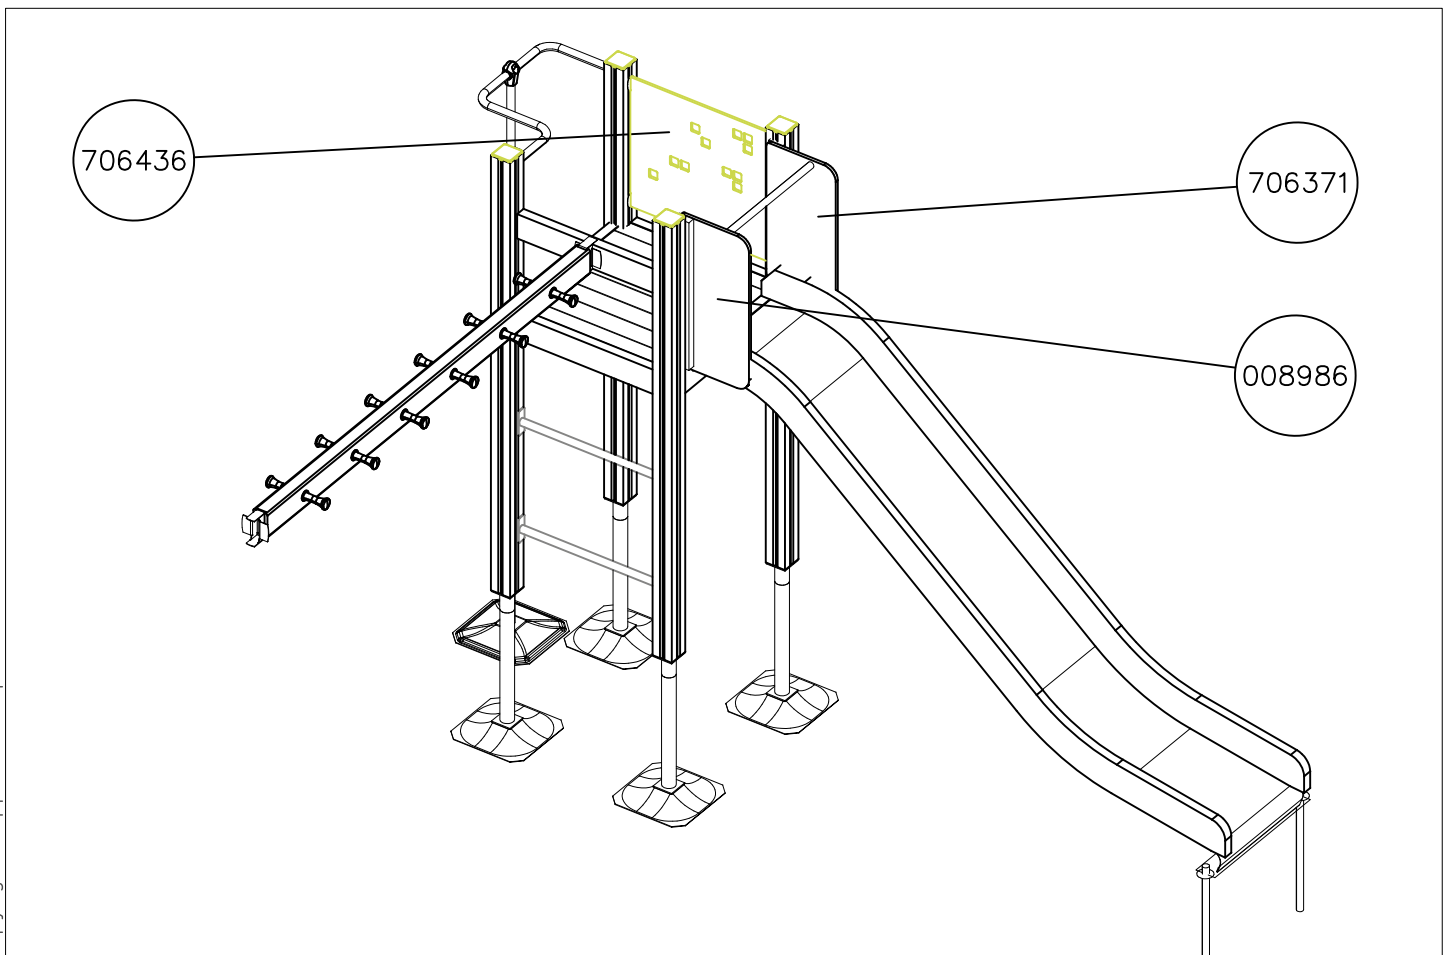

EN/AS Impact Area 40.9 m²

—— EN/AS Impact Area 40.9 m²
- - - - Falling Space 40.9 m²
Max Falling Height 1470 mm

1:40

1:40

<p>DET 1</p>	<p>DET 2</p>	<p>DET 3</p>	<p>DET 4</p>
<p>DET 5</p>	<p>DET 6</p>	<p>DET 7</p>	<p>DET 8</p>