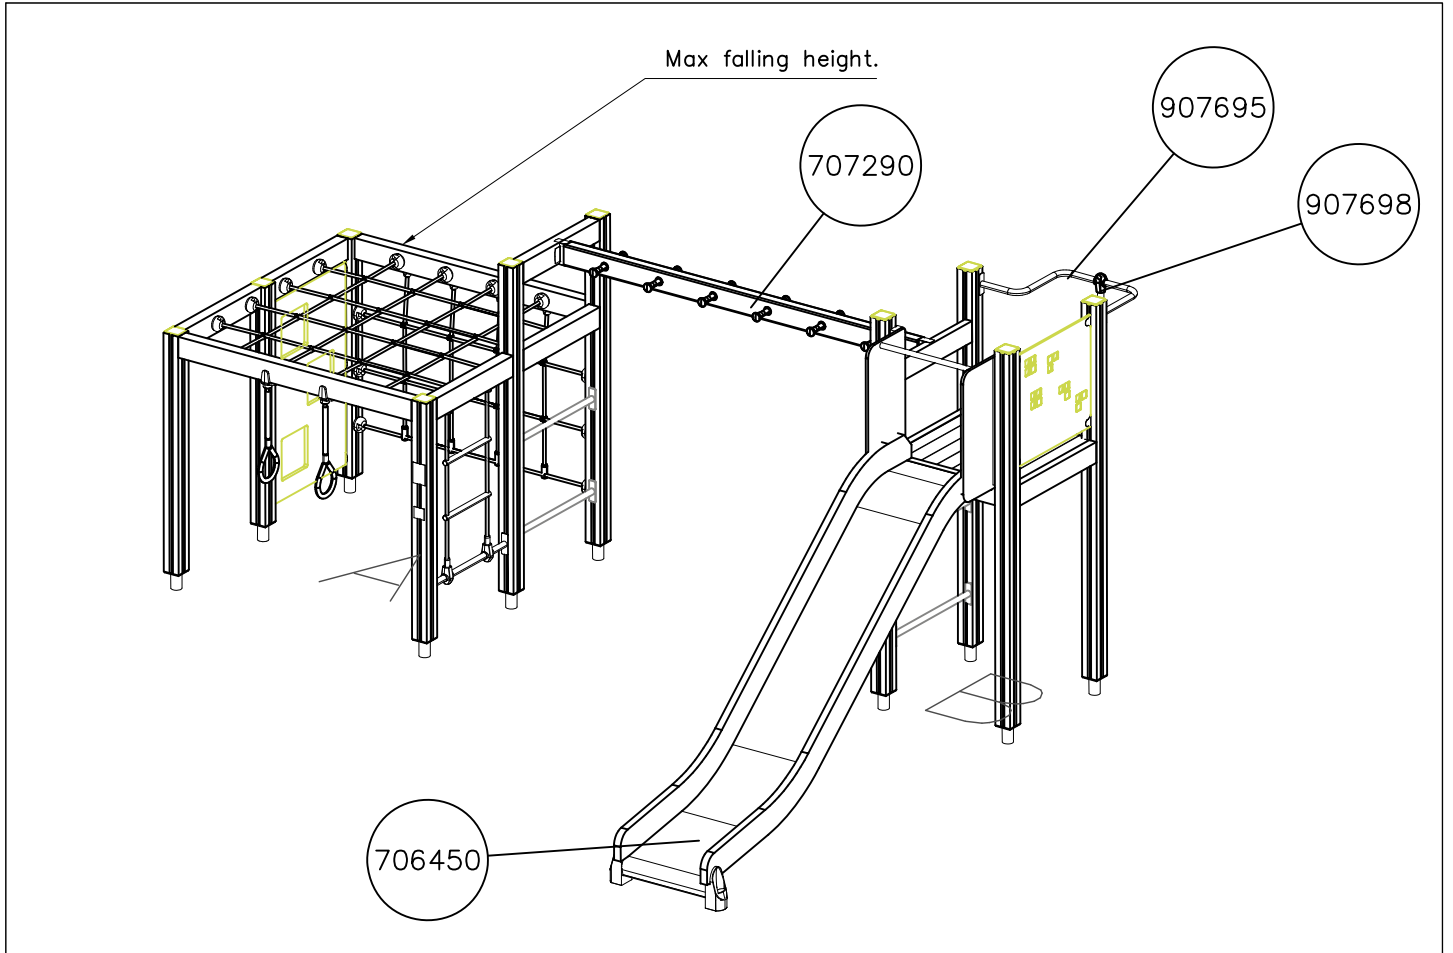

EN/AS Impact Area 40.9 m²

—— EN/AS Impact Area 40.9 m²
- - - - Falling Space 40.9 m²
Max Falling Height 1470 mm

1:40

1:40

<p>DET 1</p>	<p>DET 2</p>	<p>DET 3</p>	<p>DET 4</p>
<p>DET 5</p>	<p>DET 6</p>	<p>DET 7</p>	<p>DET 8</p>