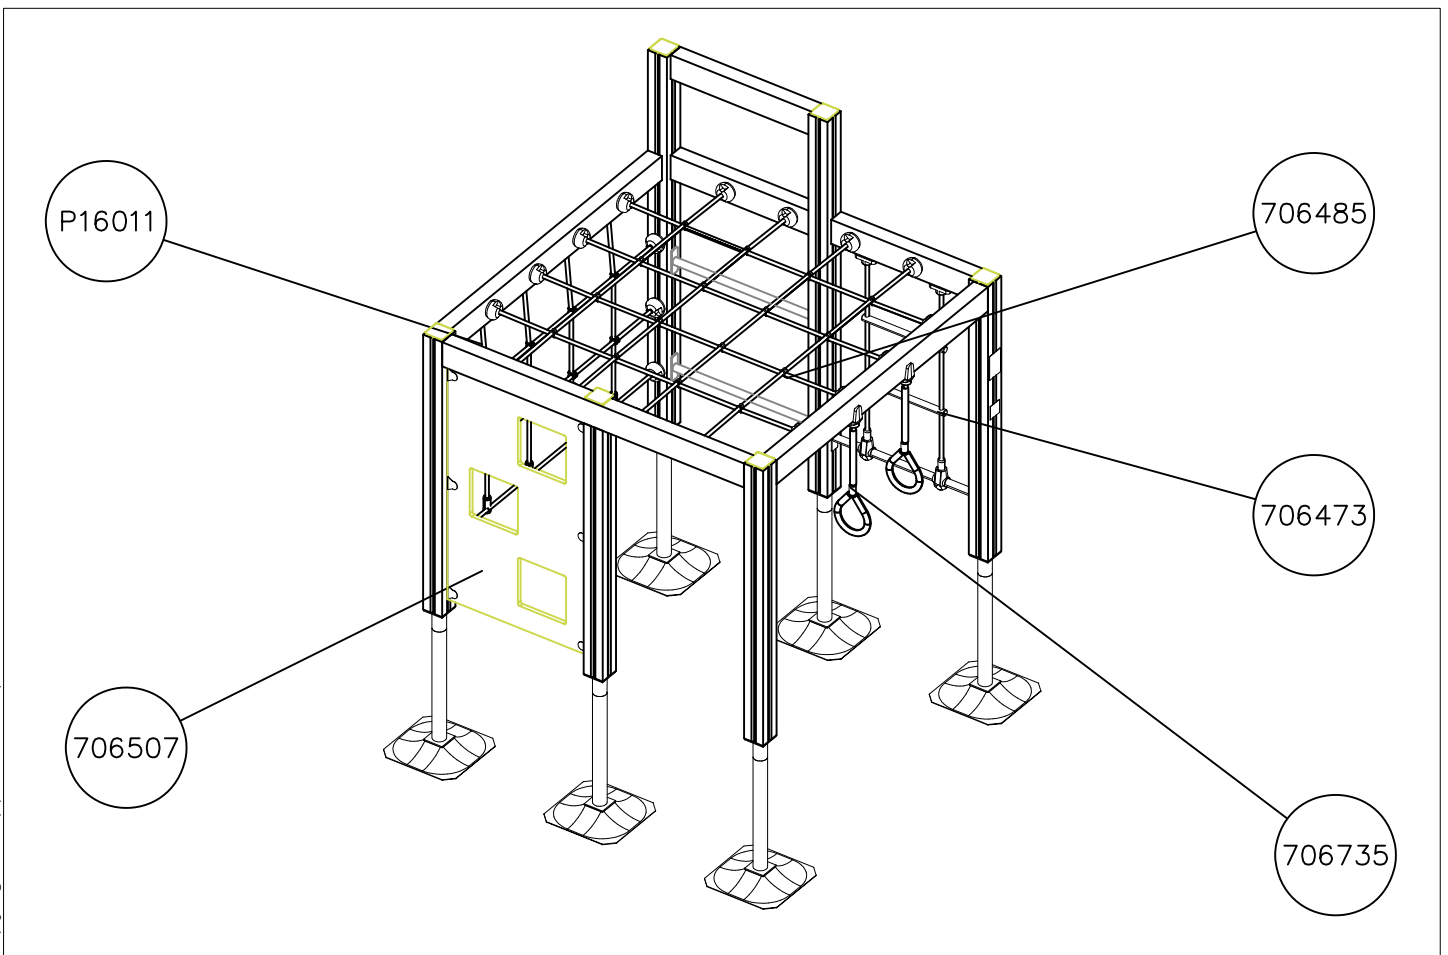

EN/AS Impact Area 40.9 m²

—— EN/AS Impact Area 40.9 m²
- - - - Falling Space 40.9 m²
Max Falling Height 1470 mm

1:40

1:40

<p>DET 1</p>	<p>DET 2</p>	<p>DET 3</p>	<p>DET 4</p>
<p>DET 5</p>	<p>DET 6</p>	<p>DET 7</p>	<p>DET 8</p>