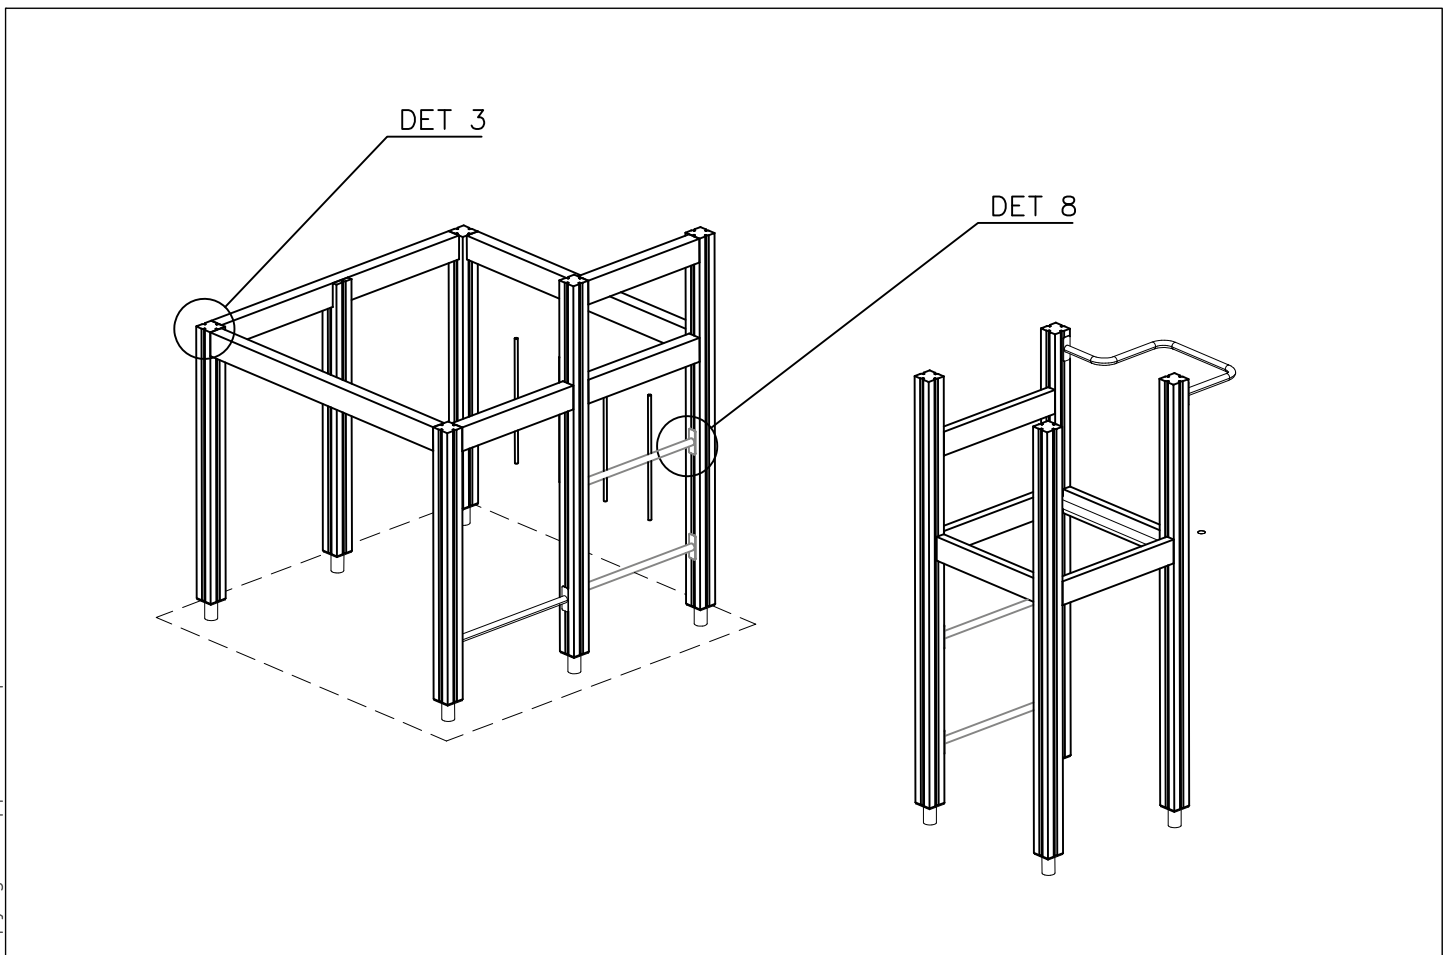

EN/AS Impact Area 40.9 m²

—— EN/AS Impact Area 40.9 m²
 - - - - Falling Space 40.9 m²
 Max Falling Height 1470 mm

1:40

1:40

<p>DET 1</p>	<p>DET 2</p>	<p>DET 3</p>	<p>DET 4</p>
<p>DET 5</p>	<p>DET 6</p>	<p>DET 7</p>	<p>DET 8</p>