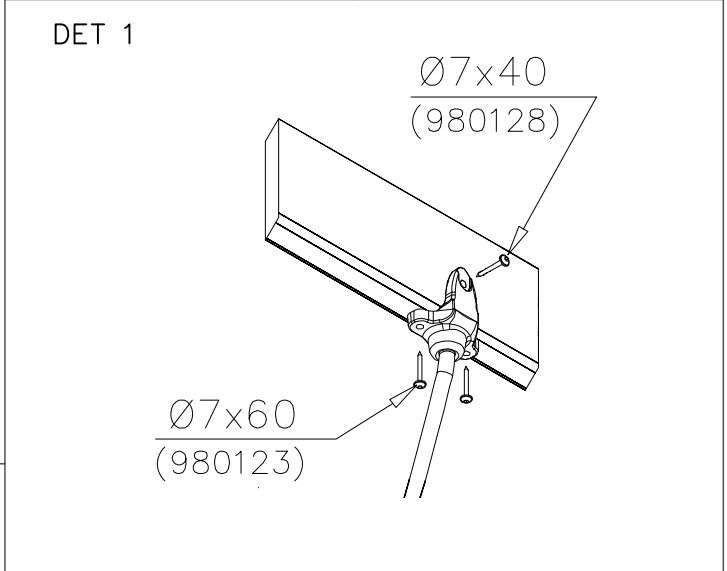

RINGS OPTIONS

	706735-301	BLUE
	706735-302	RED
	706735-303	BEIGE
	706735-304	GRAY
	706735-305	BLACK
	706735-306	YELLOW