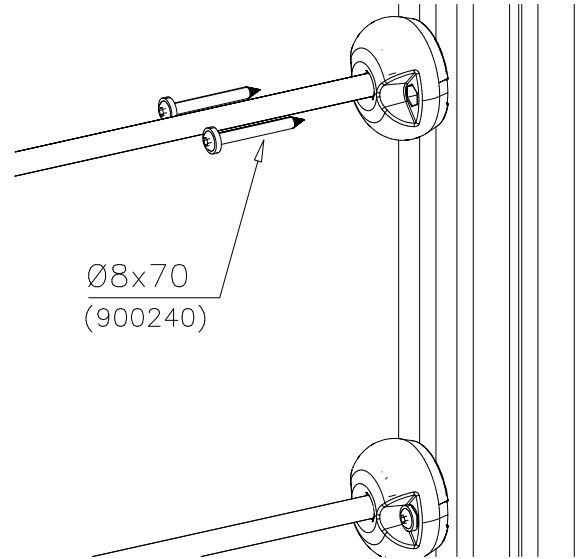

DET 1

DET 2

Tuotekyltti tulee tuotteen mukana yhdellä seuraavista tavoista:

1) Metallinen tuotekyltti ja kiinnitysruuvit

- Kiinnitä tuotekyltti ruuveilla tolppaan noin 2 metrin korkeuteen kuvan 1 mukaisesti.