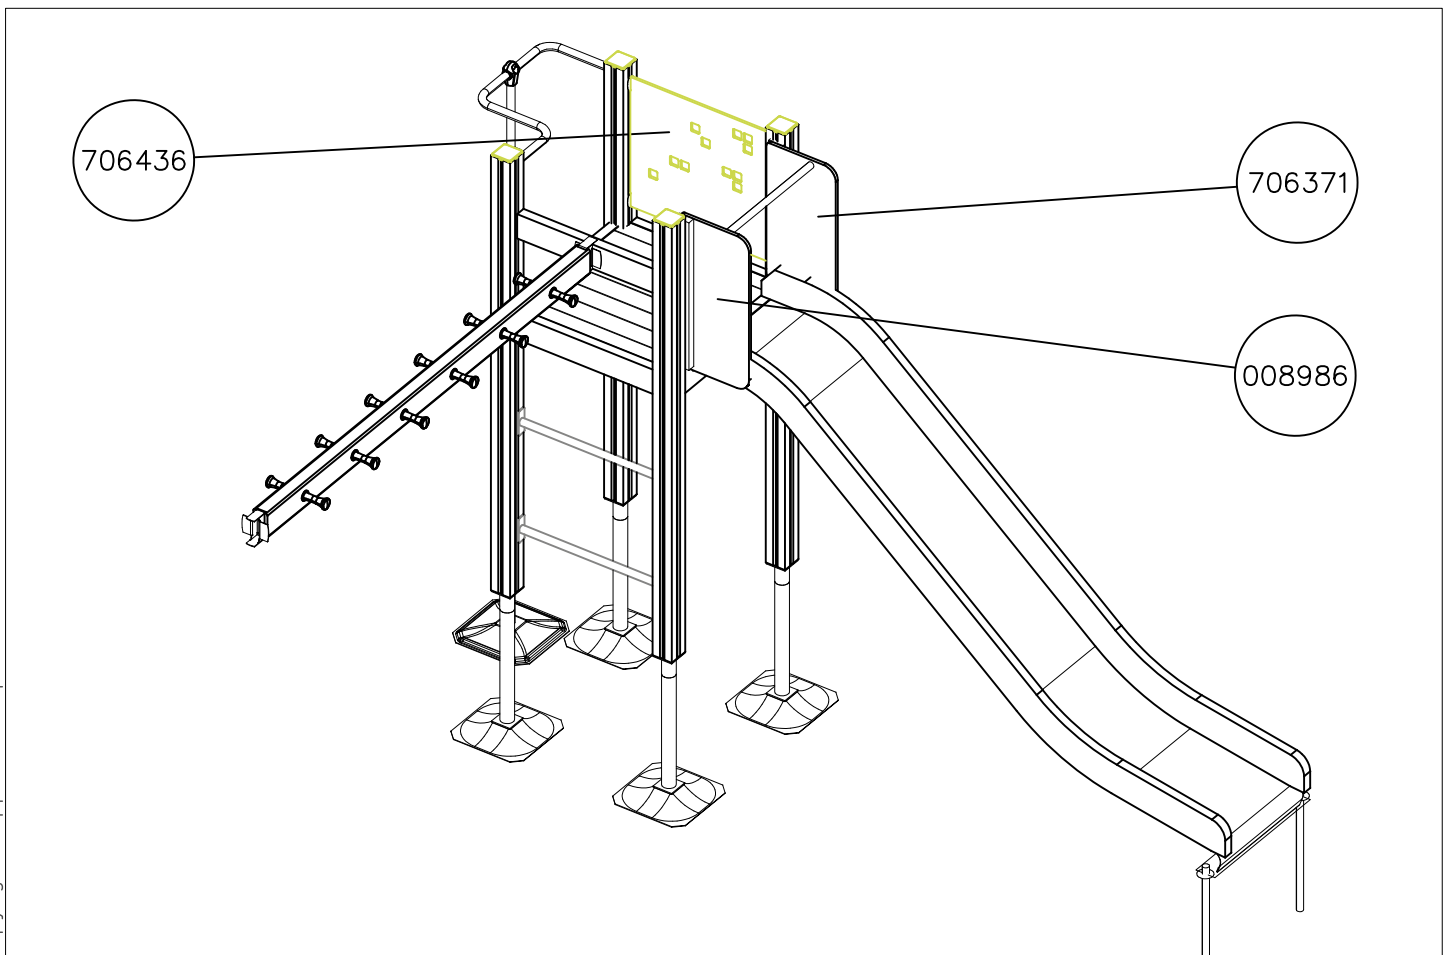

EN/AS Impact Area 40.9 m²

—— EN/AS Impact Area 40.9 m²
 - - - - Falling Space 40.9 m²
 Max Falling Height 1470 mm

1:40

1:40

<p>DET 1</p>	<p>DET 2</p>	<p>DET 3</p>	<p>DET 4</p>
<p>DET 5</p>	<p>DET 6</p>	<p>DET 7</p>	<p>DET 8</p>