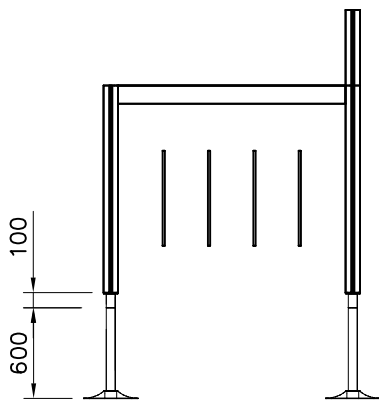

909256  Ø16/8.4	PCS 12	909511  90x90x650	PCS 10	909519  50x380x380	PCS 11	980107  Ø6x60	PCS 20	980114  Ø4x20	PCS 8	980128  Ø7x40	PCS 12
P16011 	PCS 1		PCS		PCS		PCS		PCS		PCS
	PCS		PCS		PCS		PCS		PCS		PCS
	PCS		PCS		PCS		PCS		PCS		PCS
	PCS		PCS		PCS		PCS		PCS		PCS
	PCS		PCS		PCS		PCS		PCS		PCS
	PCS		PCS		PCS		PCS		PCS		PCS

EN/AS Impact Area 40.9 m²

—— EN/AS Impact Area 40.9 m²
- - - - Falling Space 40.9 m²
Max Falling Height 1470 mm

1:40

1:40

<p>DET 1</p>	<p>DET 2</p>	<p>DET 3</p>	<p>DET 4</p>
<p>DET 5</p>	<p>DET 6</p>	<p>DET 7</p>	<p>DET 8</p>