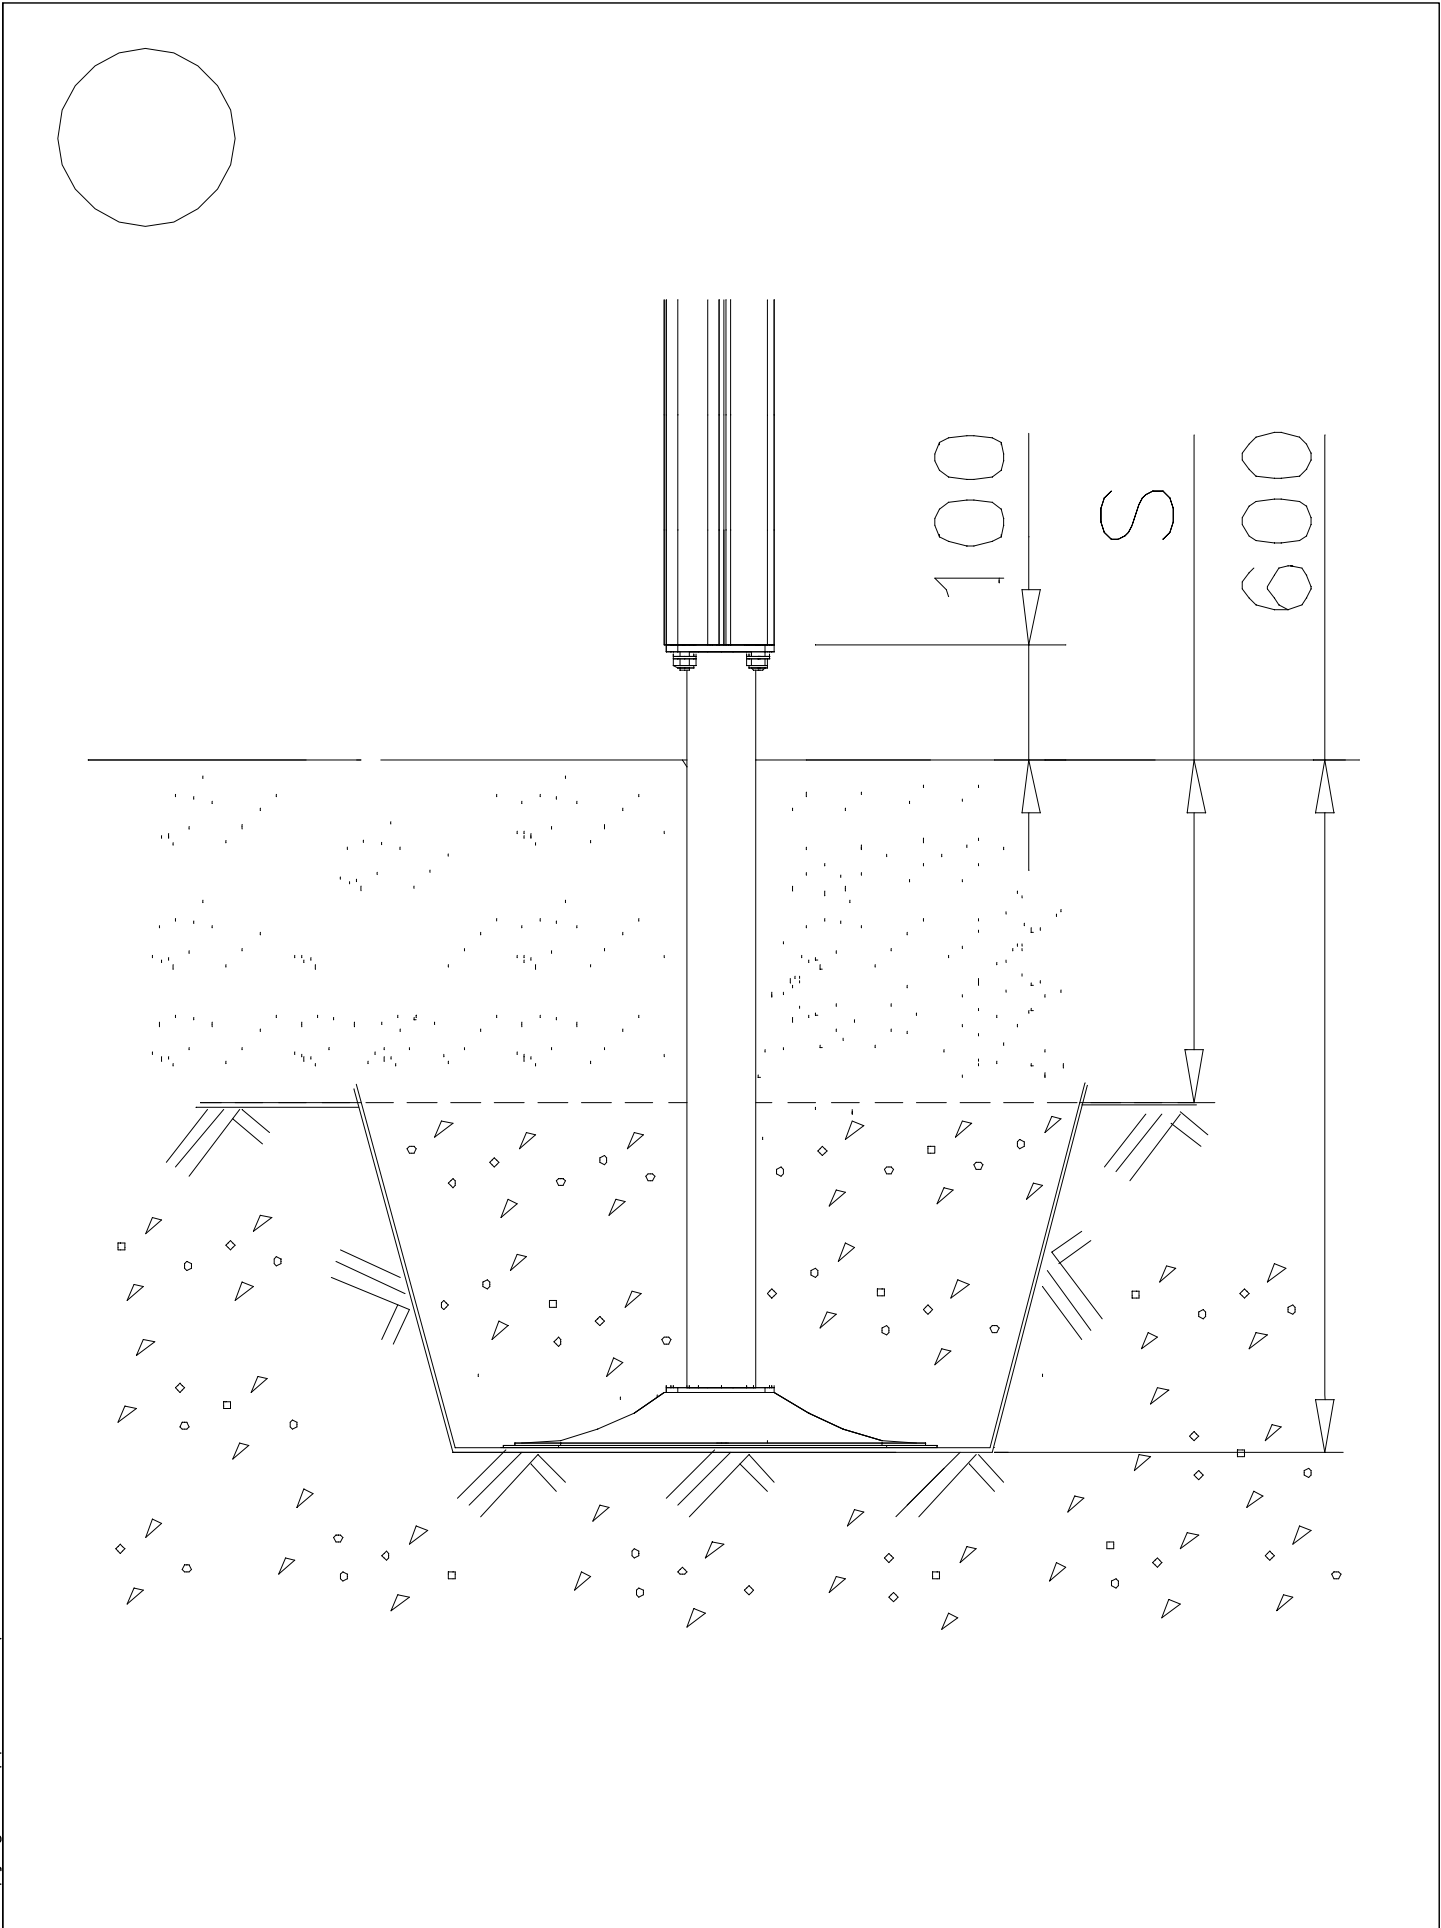

EN/AS Impact Area 40.9 m²

—— EN/AS Impact Area 40.9 m²
 - - - - Falling Space 40.9 m²
 Max Falling Height 1470 mm

1:40

1:40

<p>DET 1</p>	<p>DET 2</p>	<p>DET 3</p>	<p>DET 4</p>
<p>DET 5</p>	<p>DET 6</p>	<p>DET 7</p>	<p>DET 8</p>