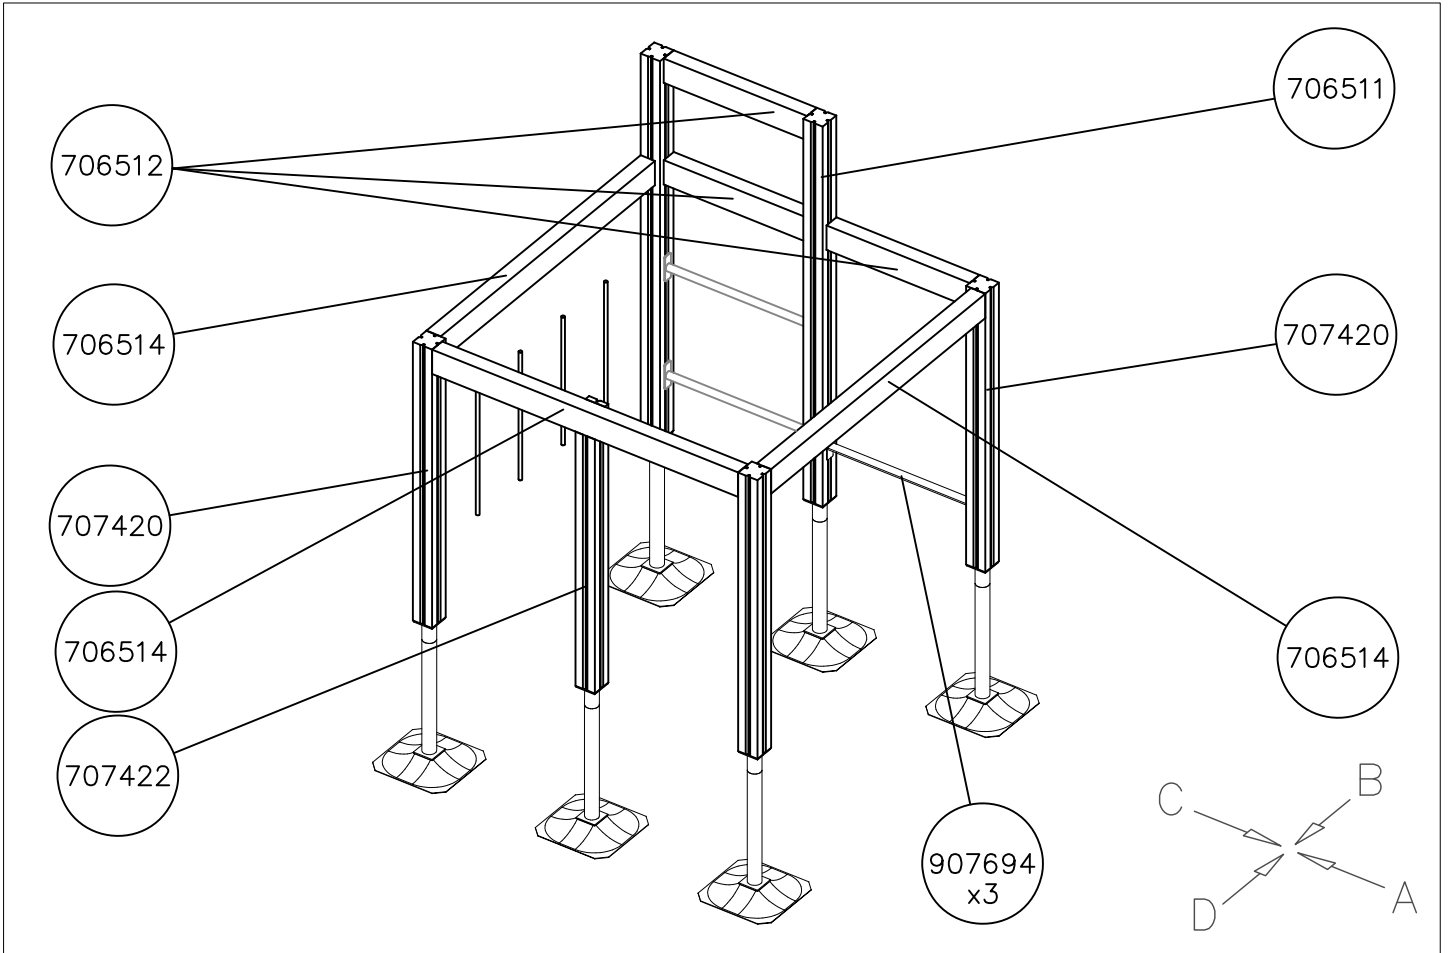

EN/AS Impact Area 40.9 m²

—— EN/AS Impact Area 40.9 m²
 - - - - Falling Space 40.9 m²
 Max Falling Height 1470 mm

1:40

1:40

<p>DET 1</p>	<p>DET 2</p>	<p>DET 3</p>	<p>DET 4</p>
<p>DET 5</p>	<p>DET 6</p>	<p>DET 7</p>	<p>DET 8</p>