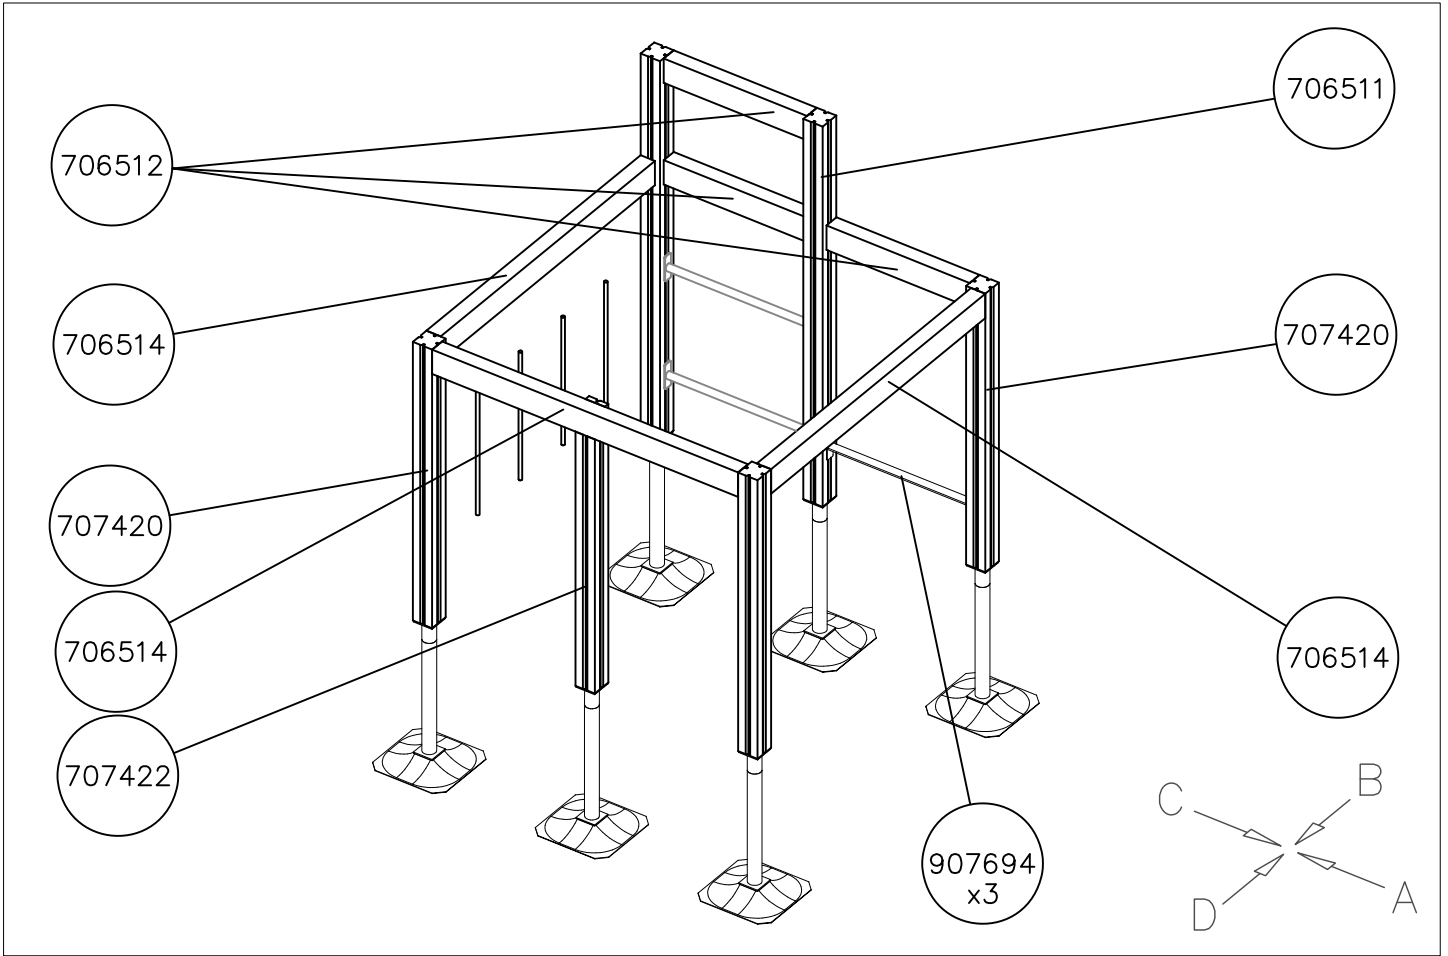

EN/AS Impact Area 40.9 m²

—— EN/AS Impact Area 40.9 m²
- - - - Falling Space 40.9 m²
Max Falling Height 1470 mm

1:40

1:40

<p>DET 1</p>	<p>DET 2</p>	<p>DET 3</p>	<p>DET 4</p>
<p>DET 5</p>	<p>DET 6</p>	<p>DET 7</p>	<p>DET 8</p>