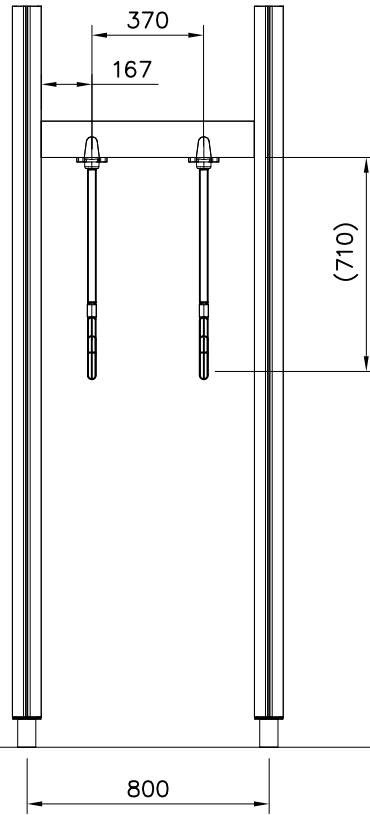

DATE: 15.5.2018

1(1)

①	909511	PCS	②	909519	PCS
		1			1
	90x90x650			50x380x380	

③	909637	PCS	④	909638	PCS
		4			8
	M10			Ø20/10.5	

⑤	909639	PCS	⑥	905104	PCS
		4			4
	M10x25			M10	

OPTION FOOT

①	911155	PCS			PCS
		1			
	90x90x650				

DET 1

DET 2

Naulanauha kannatinlistan puolelle.
Nail list to the bottom.

DET 3

① 900240	PCS	② 900342	PCS
	4		2
Ø8x70		M8x16	
③ 901900	PCS	④ 901939	PCS
	2		1
20.5x36.2x56		M12x70	
⑤ 909850	PCS	⑥ 980150	PCS
	1		1
M8x25		M8	
⑦ 901182	PCS	⑧ 901902	PCS
	1		2
Ø11/M8x40		30.7x60.9x100	
	PCS		PCS
	PCS		PCS
○ 907829	PCS	○ 907698	PCS
	1		1
Ø33,7x1454		Ø33,7x2054	
○ 907817	PCS	○ 907695	PCS
	1		1
Ø33,7x2554			

①	905086	PCS	②	909214	PCS
		1			1
	Ø44/13.5		M12x50		
		PCS			PCS
		PCS			PCS
		PCS			PCS
		PCS			PCS
		PCS			PCS
		PCS			PCS
		PCS			PCS
		PCS			PCS

① 901902	PCS 4	② 980128	PCS 2
			
30x61x100		Ø7x40	
③ 980123	PCS 4	④ 900240	PCS 4
			
Ø7x60		Ø8x70	
⑤ 901900	PCS 4	⑥ 909633	PCS 2
			
20.5x36.2x56		M8	
⑦ 909850	PCS 2	⑧ 900342	PCS 4
			
M8x25		M8x16	
⑨ 901182	PCS 2	○ 907694	PCS 1
			
Ø11/M8x40		L 704	
○ 706473	PCS 1	○ 706780	PCS 1
			
+1470		+1970	

① 706485	PCS	② 980123	PCS
	1		32
1555x1555		Ø7x60	
	PCS	③ 909256	PCS
			32
		Ø16/8.4	
	PCS		PCS
	PCS		PCS

1: 20

NET OPTIONS

706485

1555x1555

- | | |
|------------|--------|
| 706485-301 | BLUE |
| 706485-302 | RED |
| 706485-303 | BEIGE |
| 706485-304 | GREY |
| 706485-305 | BLACK |
| 706485-306 | YELLOW |