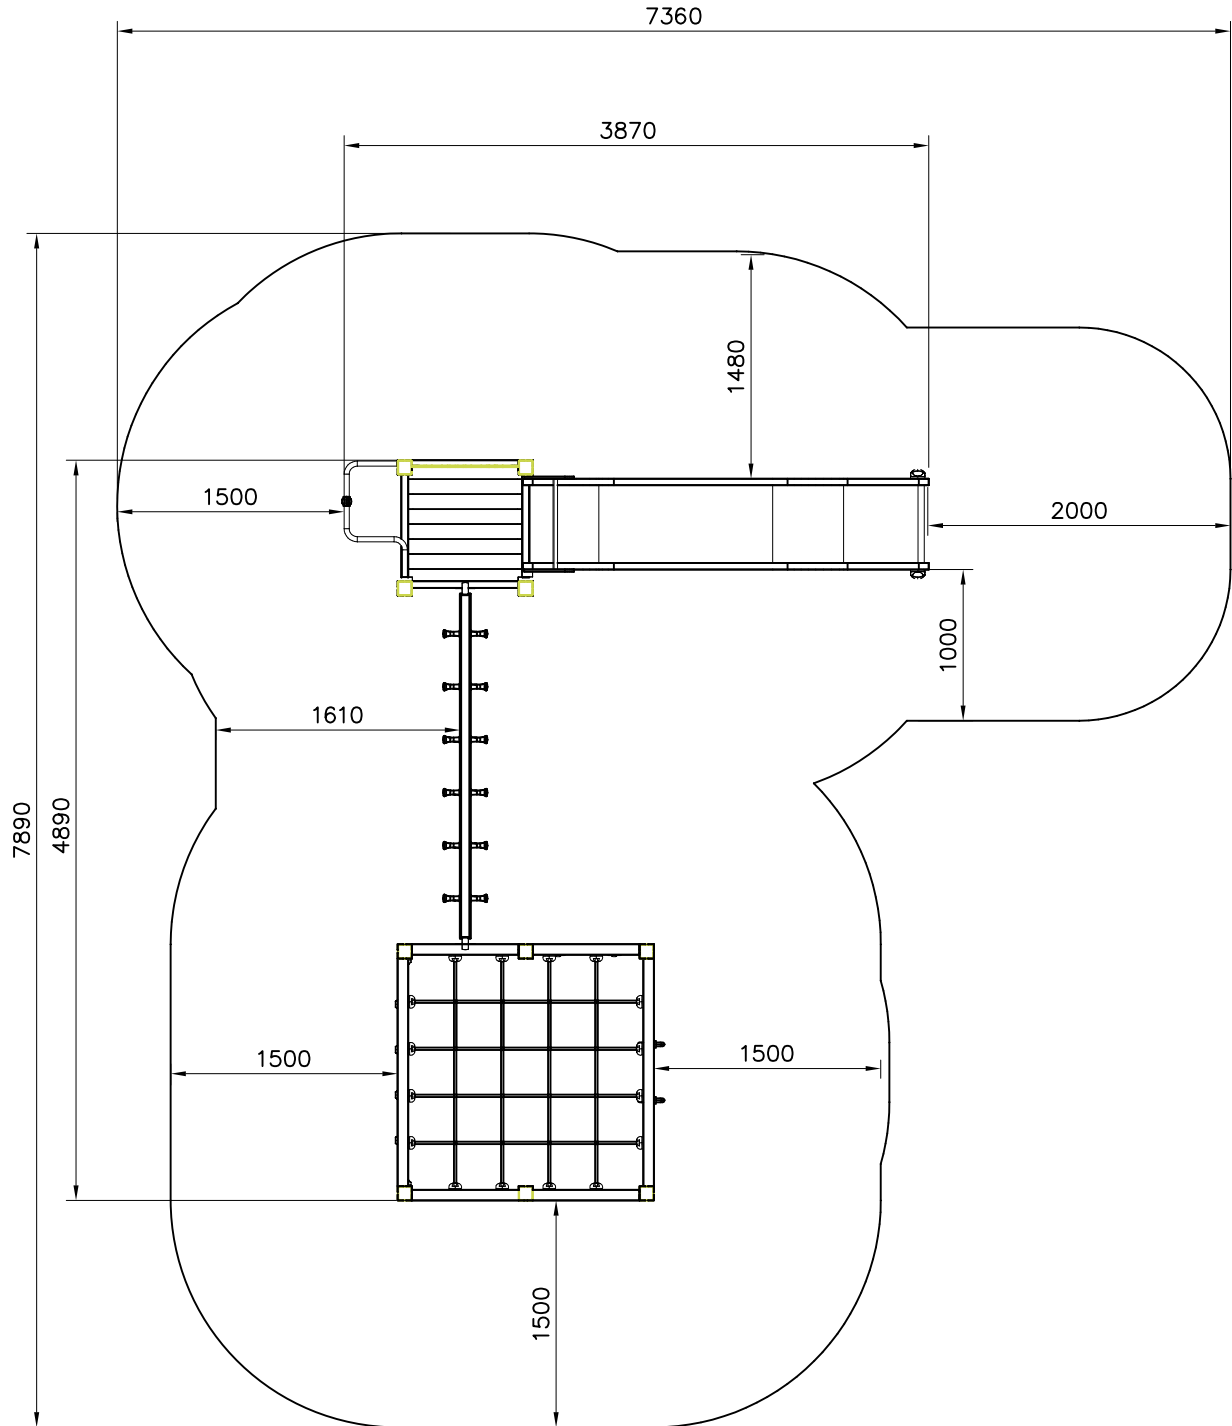

LAPPSET®

FINNO

ASENNUSOHJE
MONTERINGSANSVISNING
INSTALLATION INSTRUCTION
AUFBAUANLEITUNG
NOTICE D'INSTALLATION

DATE: 29.3.2022

Q15921

DATE: 29.3.2022

008986  750x750	PCS 1	702286  65x65	PCS 1	702339  118x78	PCS 1	706371-703  15x345x750	PCS 2	706436-703  10x640x702	PCS 1	706439-602  L 704	PCS 5
706443  32x45x702	PCS 2	706450-602  600x381x2685	PCS 1	706473-305  +1470	PCS 1	706481-703  83x83x10	PCS 10	706484-602  93x93x2150	PCS 4	706485-305  1555x1555	PCS 1
706505  35x70x730	PCS 2	706507-703  65x65	PCS 1	706511-602  93x93x1870	PCS 2	706512-602  70x120x704	PCS 3	706514-602  70x120x1504	PCS 3	706531  FASTENER KIT	PCS 10
706533  FASTENER KIT	PCS 1	706534  FASTENER KIT	PCS 1	706535  FASTENER KIT	PCS 1	706541  FASTENER KIT	PCS 1	706542  FASTENER KIT	PCS 1	706546  FASTENER KIT	PCS 1
706558  FASTENER KIT	PCS 1	706735-305  118x78	PCS 1	706742  FASTENER KIT	PCS 1	706932  FASTENER KIT	PCS 1	706934  FASTENER KIT	PCS 1	707133  10x80x745	PCS 1
707290-611  127x300x2355	PCS 1	707420-602  93x93x1370	PCS 3	707422-602  93x93x1370	PCS 1	900240  Ø8x70	PCS 18	901868  Ø34x598	PCS 3	901879  FASTENER KIT	PCS 2
901902  30.7x60.9x100	PCS 6	901916  L 650	PCS 1	903093  Ø8x90	PCS 44	907694-216  40x120x704	PCS 5	907695-216  40x120x704	PCS 1	907698-216  L 2054	PCS 1

909256  Ø16/8.4	PCS 12	909511  90x90x650	PCS 10	909519  50x380x380	PCS 11	980107  Ø6x60	PCS 20	980114  Ø4x20	PCS 8	980128  Ø7x40	PCS 12
P16011 	PCS 1		PCS		PCS		PCS		PCS		PCS
	PCS		PCS		PCS		PCS		PCS		PCS
	PCS		PCS		PCS		PCS		PCS		PCS
	PCS		PCS		PCS		PCS		PCS		PCS
	PCS		PCS		PCS		PCS		PCS		PCS
	PCS		PCS		PCS		PCS		PCS		PCS

EN/AS Impact Area 40.9 m²

—— EN/AS Impact Area 40.9 m²
 - - - - Falling Space 40.9 m²
 Max Falling Height 1470 mm

1:40

1:40

<p>DET 1</p>	<p>DET 2</p>	<p>DET 3</p>	<p>DET 4</p>
<p>DET 5</p>	<p>DET 6</p>	<p>DET 7</p>	<p>DET 8</p>