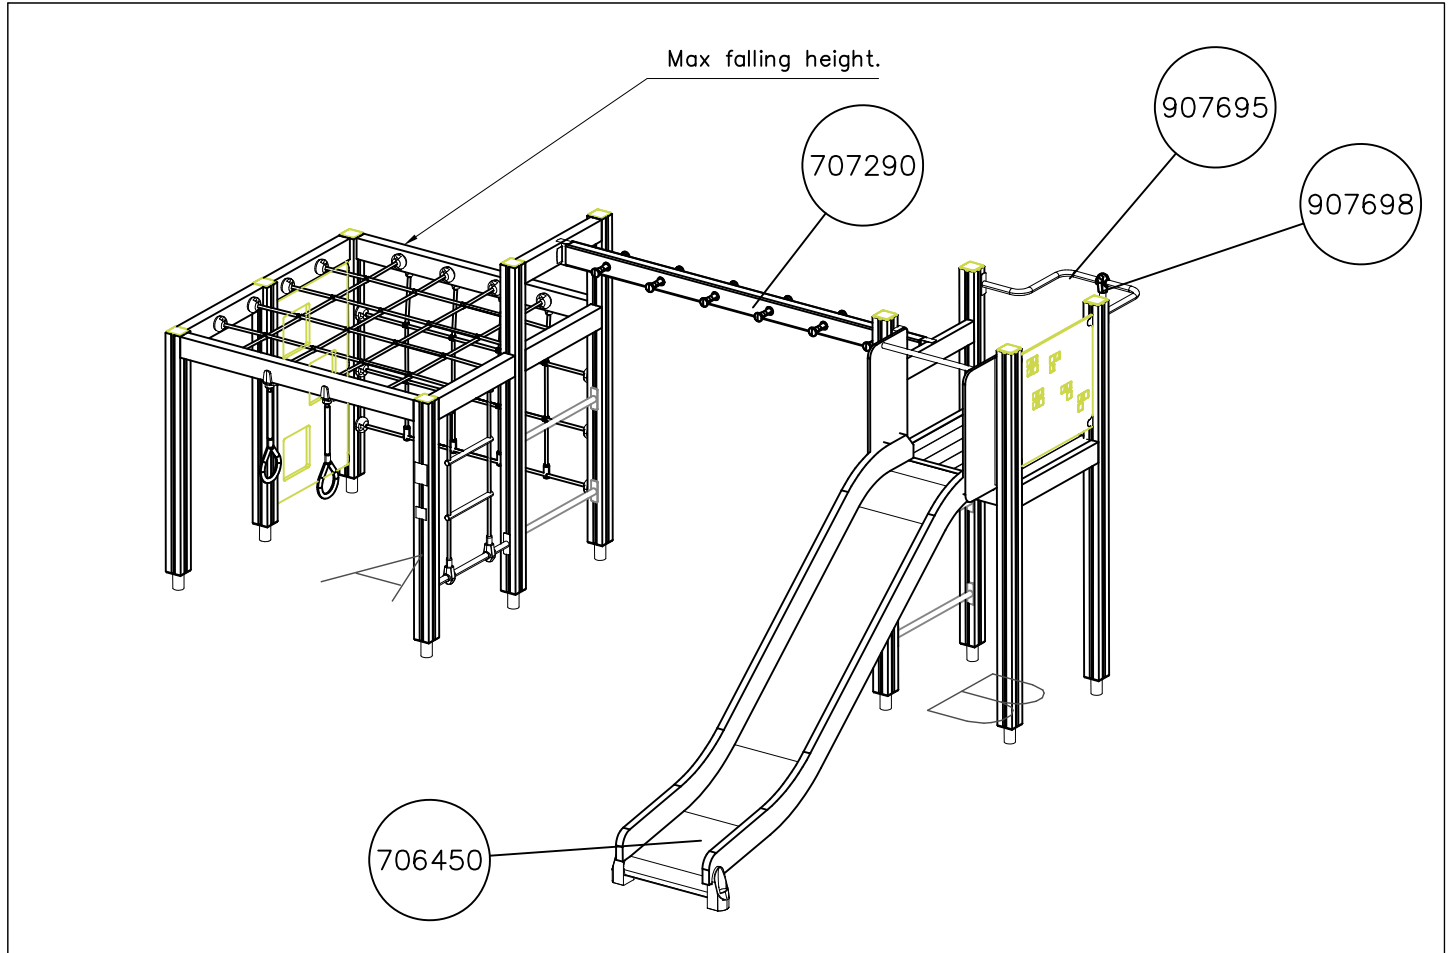

EN/AS Impact Area 40.9 m²

—— EN/AS Impact Area 40.9 m²
 - - - - Falling Space 40.9 m²
 Max Falling Height 1470 mm

1:40

1:40

<p>DET 1</p>	<p>DET 2</p>	<p>DET 3</p>	<p>DET 4</p>
<p>DET 5</p>	<p>DET 6</p>	<p>DET 7</p>	<p>DET 8</p>