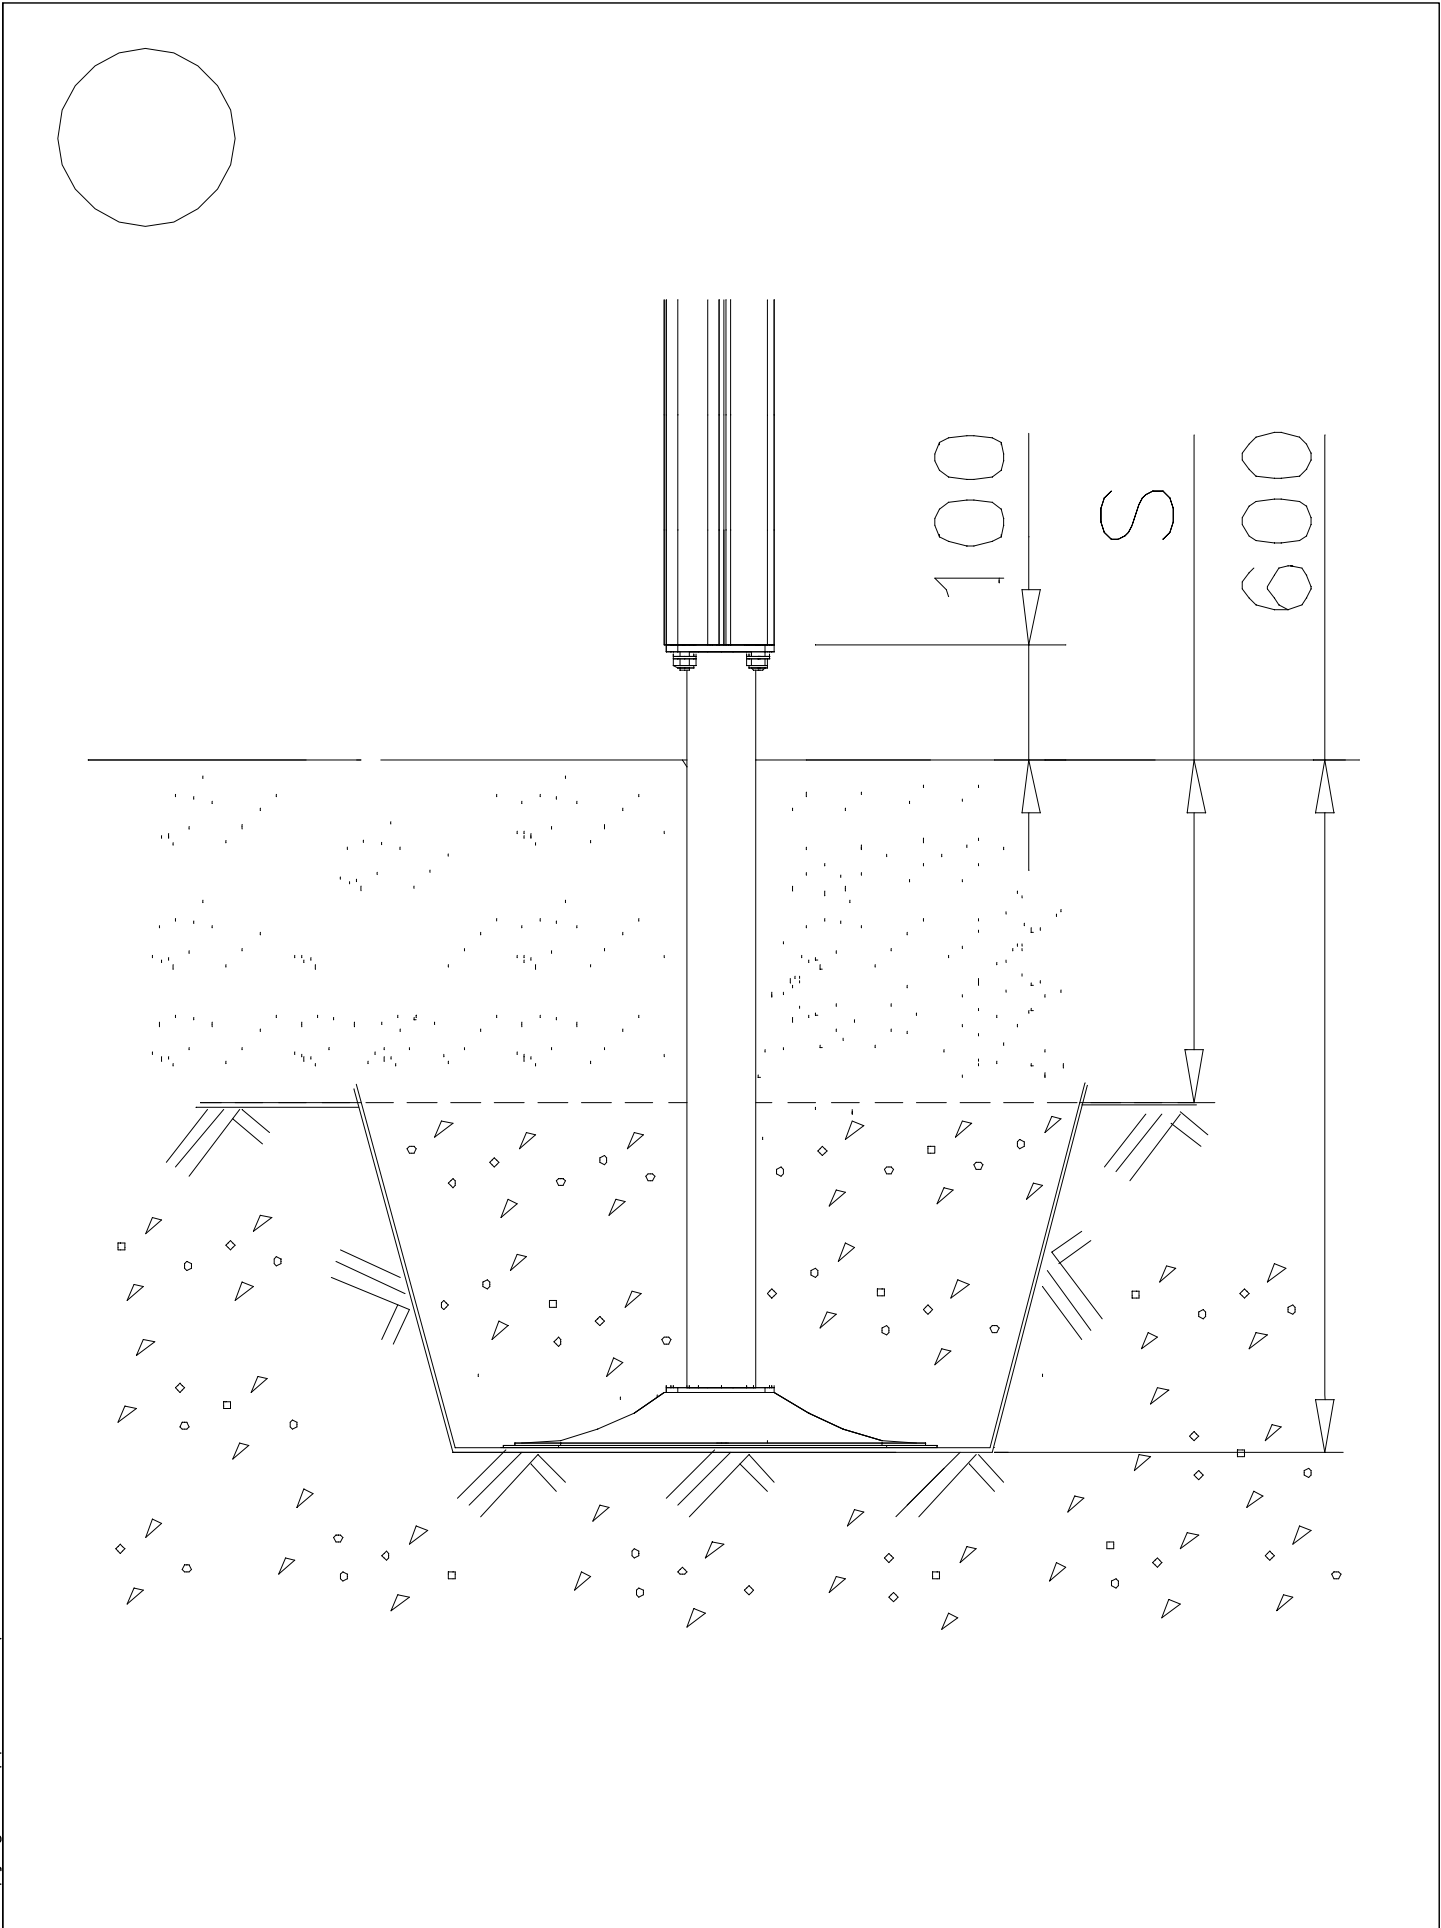

EN/AS Impact Area 40.9 m²

—— EN/AS Impact Area 40.9 m²
- - - - Falling Space 40.9 m²
Max Falling Height 1470 mm

1:40

1:40

<p>DET 1</p>	<p>DET 2</p>	<p>DET 3</p>	<p>DET 4</p>
<p>DET 5</p>	<p>DET 6</p>	<p>DET 7</p>	<p>DET 8</p>