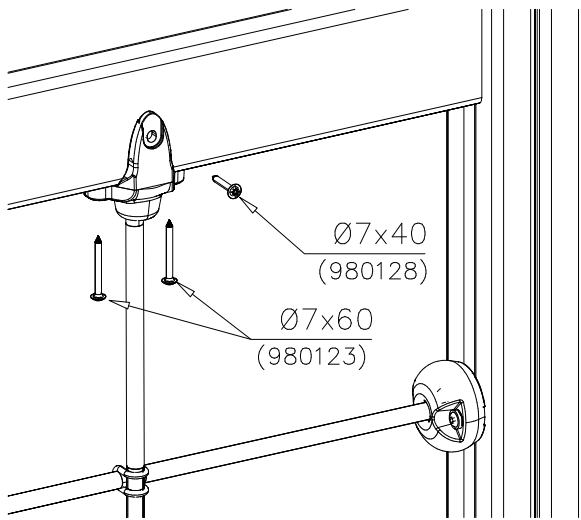

DET 1

DET 2

Tuotekyltti tulee tuotteen mukana yhdellä seuraavista tavoista:

1) Metallinen tuotekyltti ja kiinnitysruuvit

- Kiinnitä tuotekyltti ruuveilla tolppaan noin 2 metrin korkeuteen kuvan 1 mukaisesti.