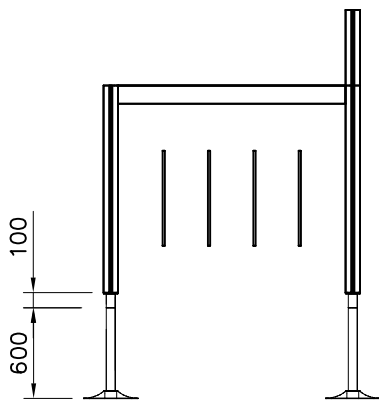

909256  Ø16/8.4	PCS 12	909511  90x90x650	PCS 10	909519  50x380x380	PCS 11	980107  Ø6x60	PCS 20	980114  Ø4x20	PCS 8	980128  Ø7x40	PCS 12
P16011 	PCS 1		PCS		PCS		PCS		PCS		PCS
	PCS		PCS		PCS		PCS		PCS		PCS
	PCS		PCS		PCS		PCS		PCS		PCS
	PCS		PCS		PCS		PCS		PCS		PCS
	PCS		PCS		PCS		PCS		PCS		PCS
	PCS		PCS		PCS		PCS		PCS		PCS

EN/AS Impact Area 40.9 m²

—— EN/AS Impact Area 40.9 m²
 - - - - Falling Space 40.9 m²
 Max Falling Height 1470 mm

1:40

1:40

<p>DET 1</p>	<p>DET 2</p>	<p>DET 3</p>	<p>DET 4</p>
<p>DET 5</p>	<p>DET 6</p>	<p>DET 7</p>	<p>DET 8</p>