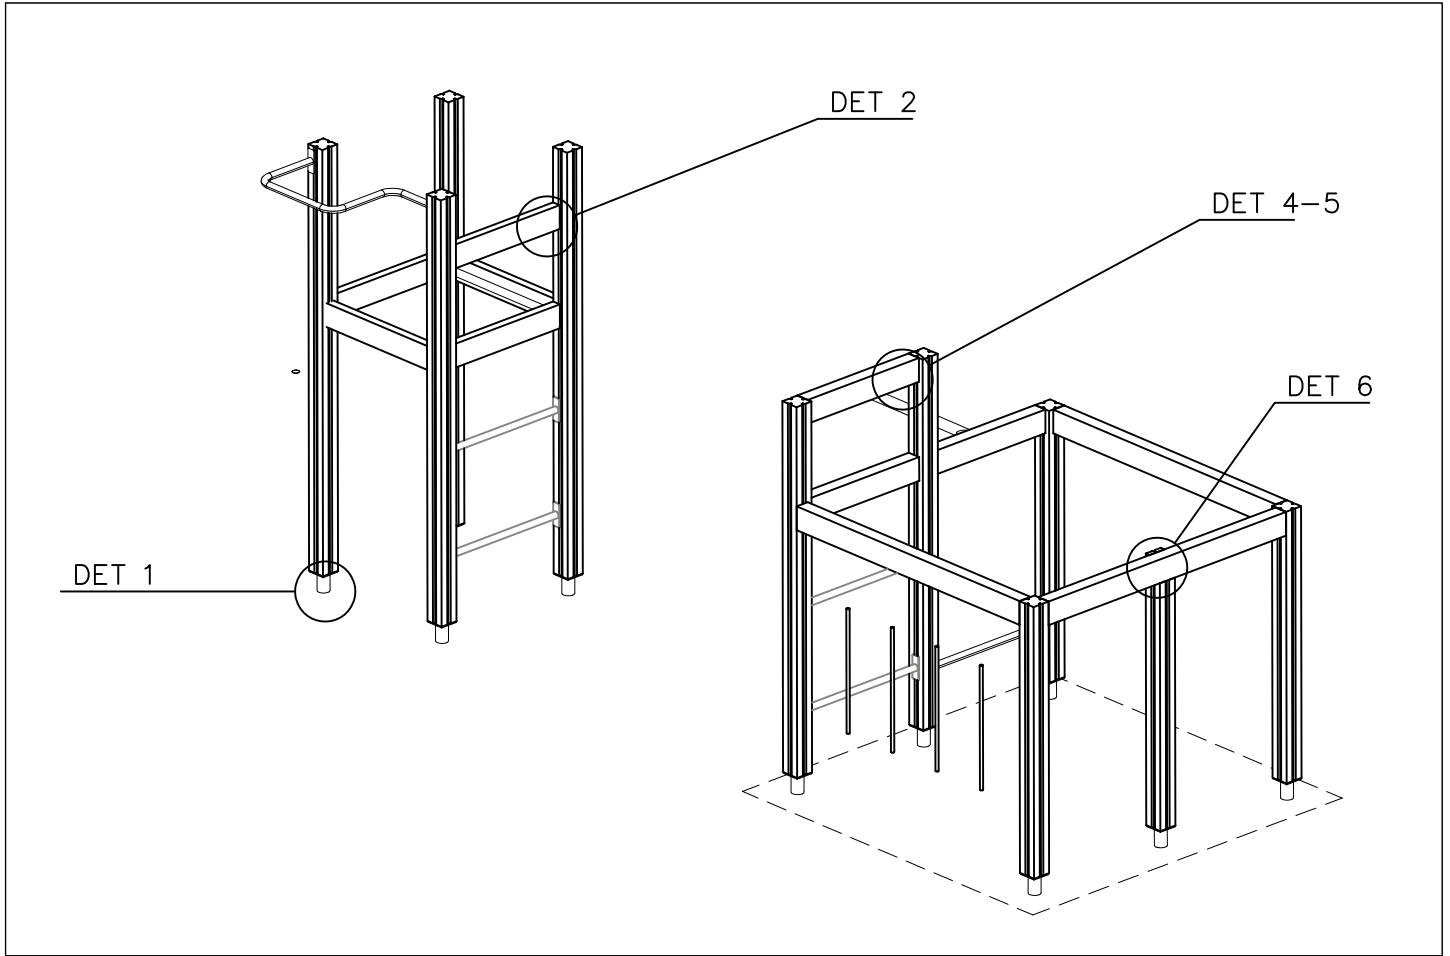

EN/AS Impact Area 40.9 m²

—— EN/AS Impact Area 40.9 m²
 - - - - Falling Space 40.9 m²
 Max Falling Height 1470 mm

1:40

1:40

<p>DET 1</p>	<p>DET 2</p>	<p>DET 3</p>	<p>DET 4</p>
<p>DET 5</p>	<p>DET 6</p>	<p>DET 7</p>	<p>DET 8</p>