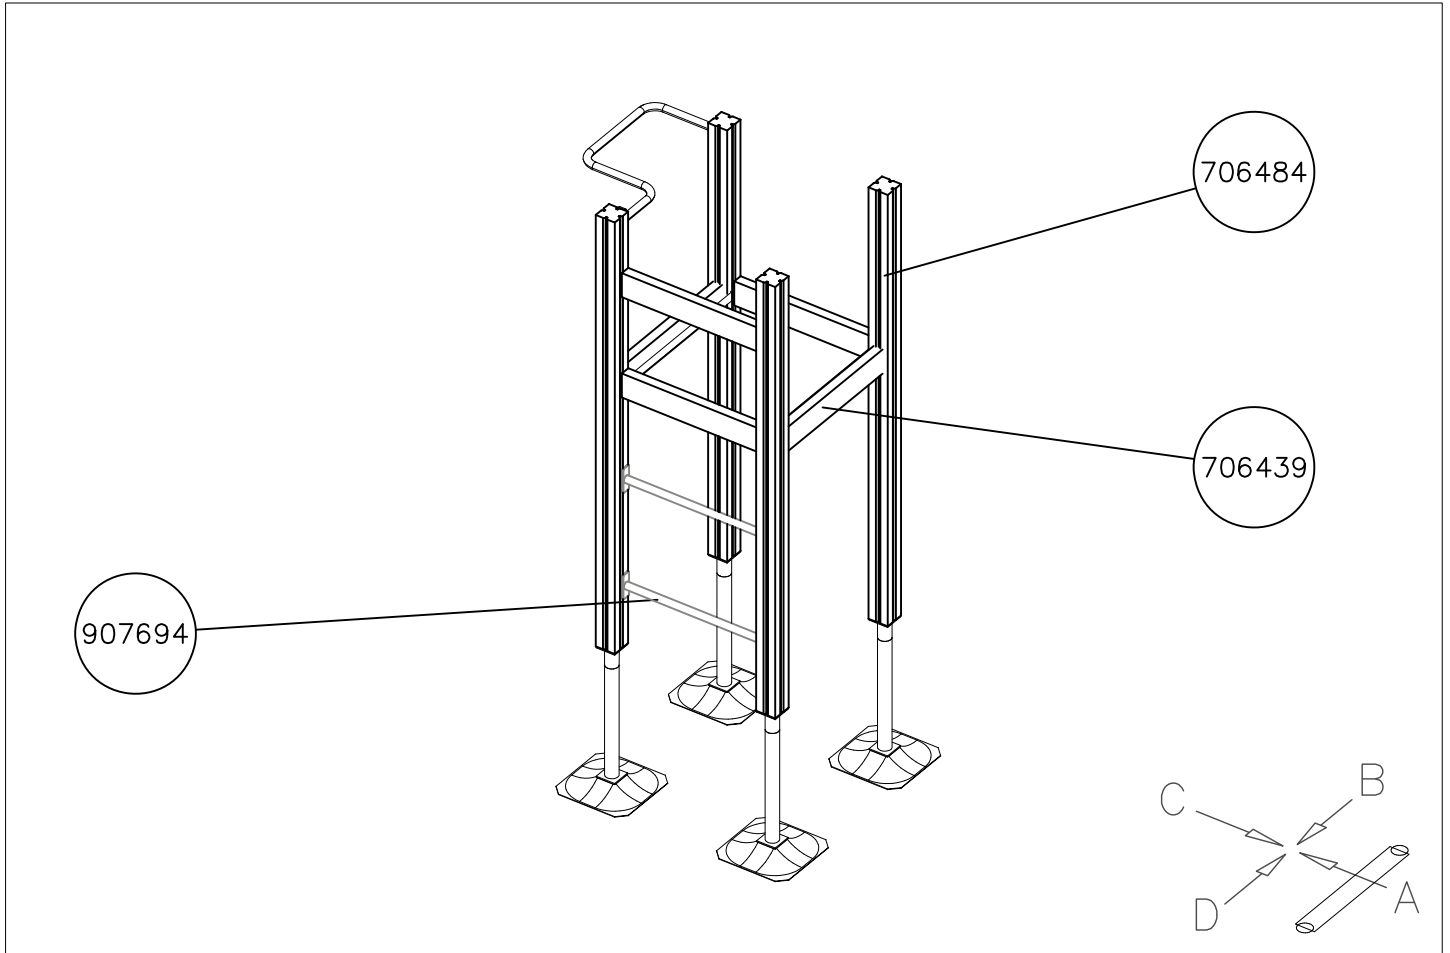

EN/AS Impact Area 40.9 m²

—— EN/AS Impact Area 40.9 m²
 - - - - Falling Space 40.9 m²
 Max Falling Height 1470 mm

1:40

1:40

<p>DET 1</p>	<p>DET 2</p>	<p>DET 3</p>	<p>DET 4</p>
<p>DET 5</p>	<p>DET 6</p>	<p>DET 7</p>	<p>DET 8</p>