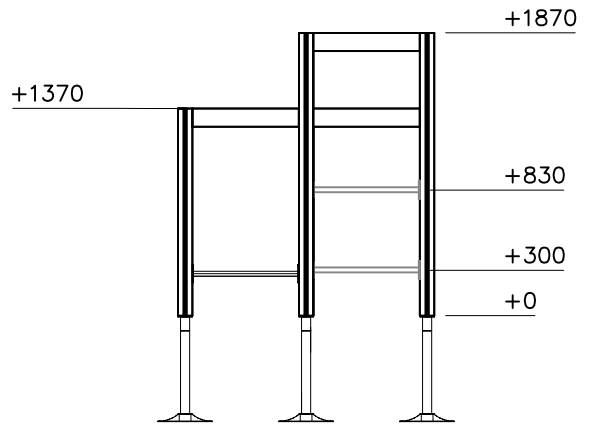

EN/AS Impact Area 40.9 m²

—— EN/AS Impact Area 40.9 m²
 - - - - Falling Space 40.9 m²
 Max Falling Height 1470 mm

1:40

1:40

<p>DET 1</p>	<p>DET 2</p>	<p>DET 3</p>	<p>DET 4</p>
<p>DET 5</p>	<p>DET 6</p>	<p>DET 7</p>	<p>DET 8</p>

DATE: 15.5.2018

1(1)

①	909511	PCS	②	909519	PCS
		1			1
	90x90x650			50x380x380	

③	909637	PCS	④	909638	PCS
		4			8
	M10			Ø20/10.5	

⑤	909639	PCS	⑥	905104	PCS
		4			4
	M10x25			M10	

OPTION FOOT

①	911155	PCS			PCS
		1			
	90x90x650				