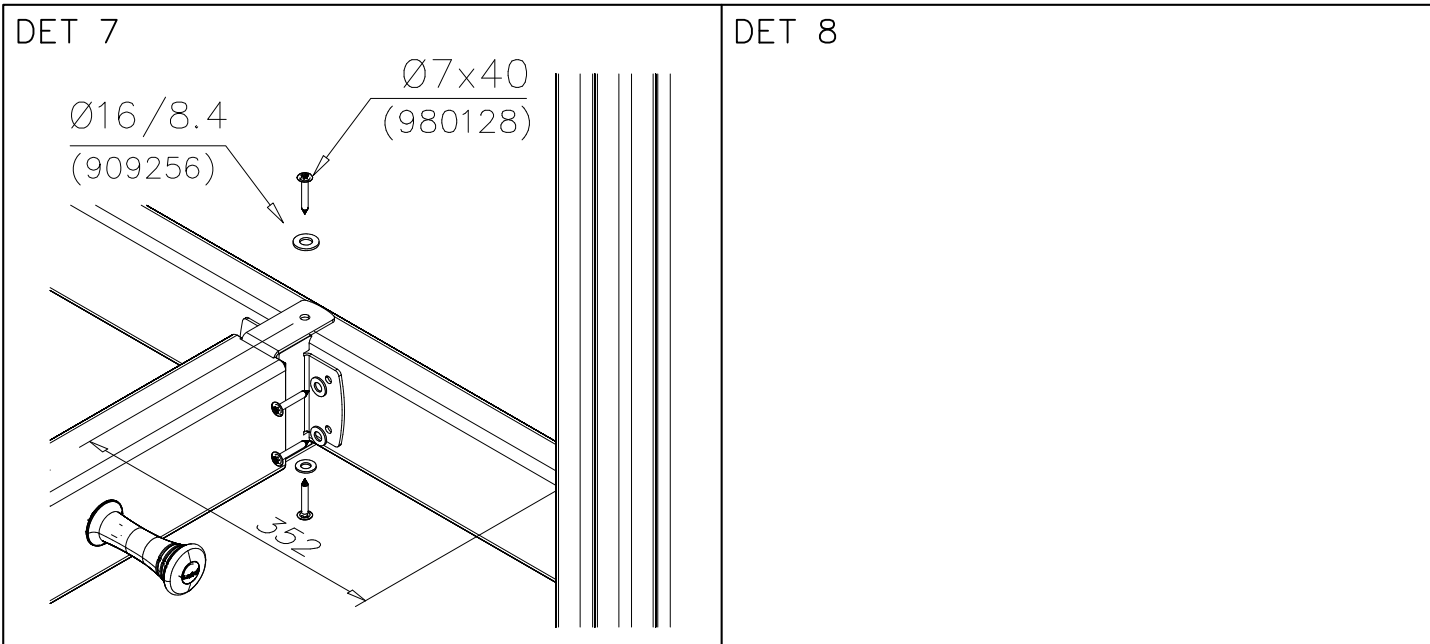

EN/AS Impact Area 40.9 m²

—— EN/AS Impact Area 40.9 m²
 - - - - Falling Space 40.9 m²
 Max Falling Height 1470 mm

1:40

1:40

<p>DET 1</p>	<p>DET 2</p>	<p>DET 3</p>	<p>DET 4</p>
<p>DET 5</p>	<p>DET 6</p>	<p>DET 7</p>	<p>DET 8</p>