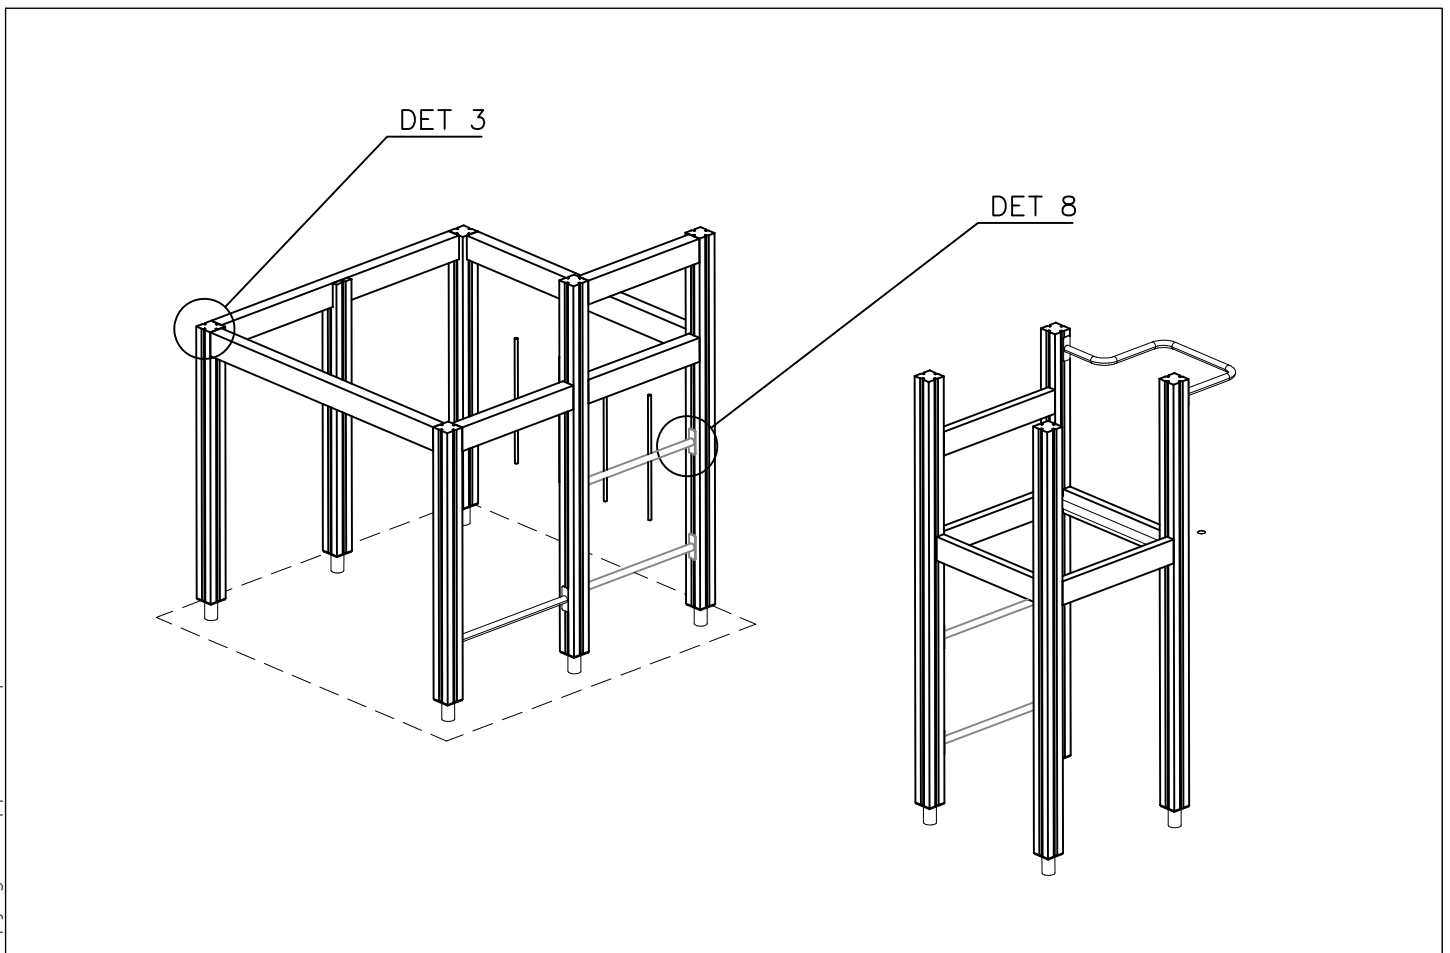

EN/AS Impact Area 40.9 m²

—— EN/AS Impact Area 40.9 m²
- - - - Falling Space 40.9 m²
Max Falling Height 1470 mm

1:40

1:40

<p>DET 1</p>	<p>DET 2</p>	<p>DET 3</p>	<p>DET 4</p>
<p>DET 5</p>	<p>DET 6</p>	<p>DET 7</p>	<p>DET 8</p>