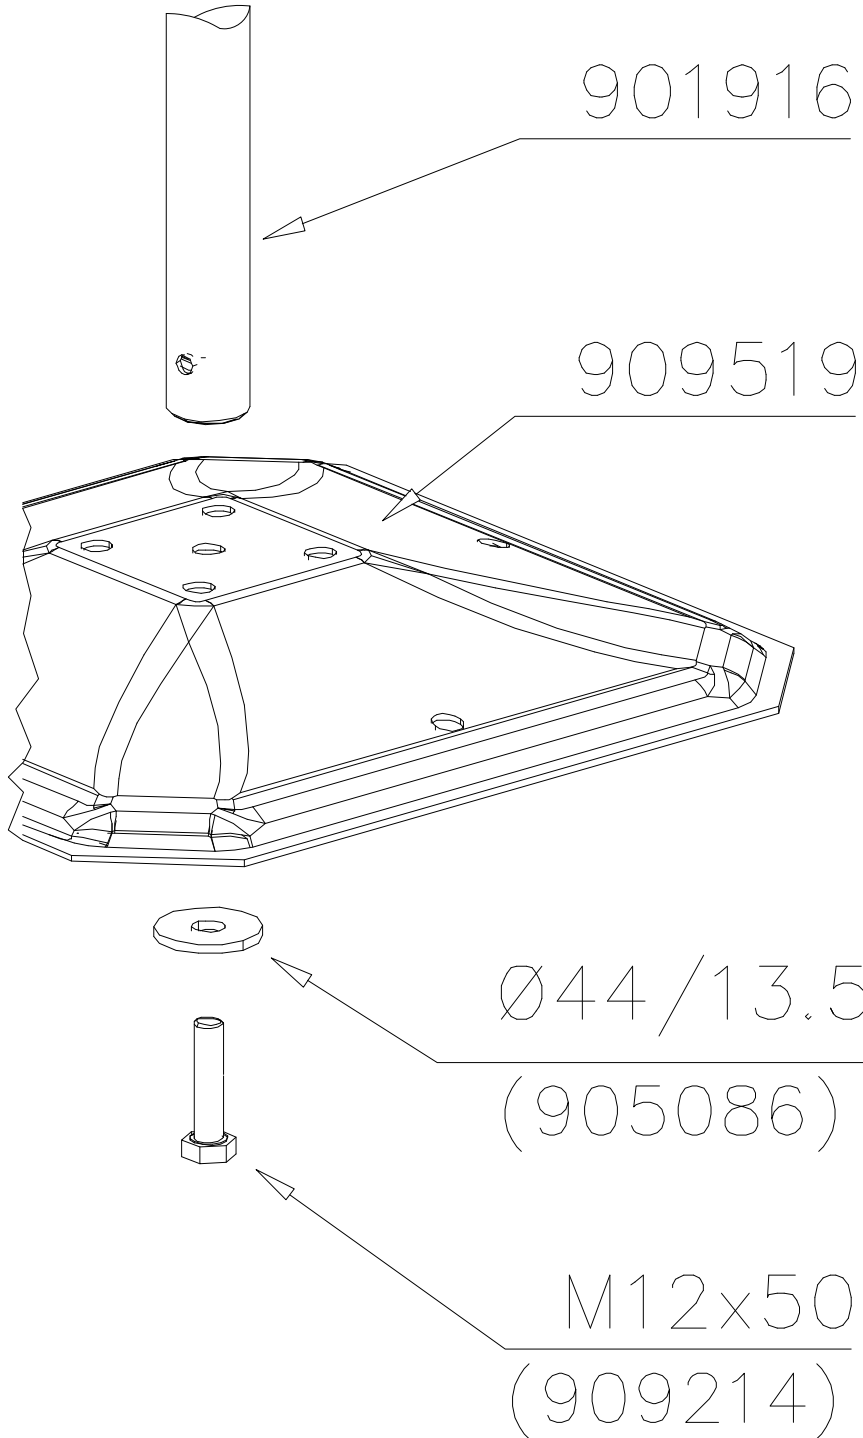

DET 1

DET 2

Naulanauha kannatinlistan puolelle.
Nail list to the bottom.

DET 3

① 900240	PCS	② 900342	PCS
	4		2
Ø8x70		M8x16	
③ 901900	PCS	④ 901939	PCS
	2		1
20.5x36.2x56		M12x70	
⑤ 909850	PCS	⑥ 980150	PCS
	1		1
M8x25		M8	
⑦ 901182	PCS	⑧ 901902	PCS
	1		2
Ø11/M8x40		30.7x60.9x100	
	PCS		PCS
	PCS		PCS
○ 907829	PCS	○ 907698	PCS
	1		1
Ø33,7x1454		Ø33,7x2054	
○ 907817	PCS	○ 907695	PCS
	1		1
Ø33,7x2554			

DET 1

DET 2

DET 3

DET 4

LAPPSET® DEEP FOUNDATION

POLE

DATE: 15.5.2014

1(1)

①	905086	PCS	②	909214	PCS
		1			1
	Ø44/13.5		M12x50		
		PCS			PCS
		PCS			PCS
		PCS			PCS
		PCS			PCS
		PCS			PCS
		PCS			PCS
		PCS			PCS
		PCS			PCS

① 901902	PCS	② 980128	PCS
	4		2
30x61x100		Ø7x40	
③ 980123	PCS	④ 900240	PCS
	4		4
Ø7x60		Ø8x70	
⑤ 901900	PCS	⑥ 909633	PCS
	4		2
20.5x36.2x56		M8	
⑦ 909850	PCS	⑧ 900342	PCS
	2		4
M8x25		M8x16	
⑨ 901182	PCS	○ 907694	PCS
	2		1
Ø11/M8x40		L 704	
○ 706473	PCS	○ 706780	PCS
	1		1
+1470		+1970	