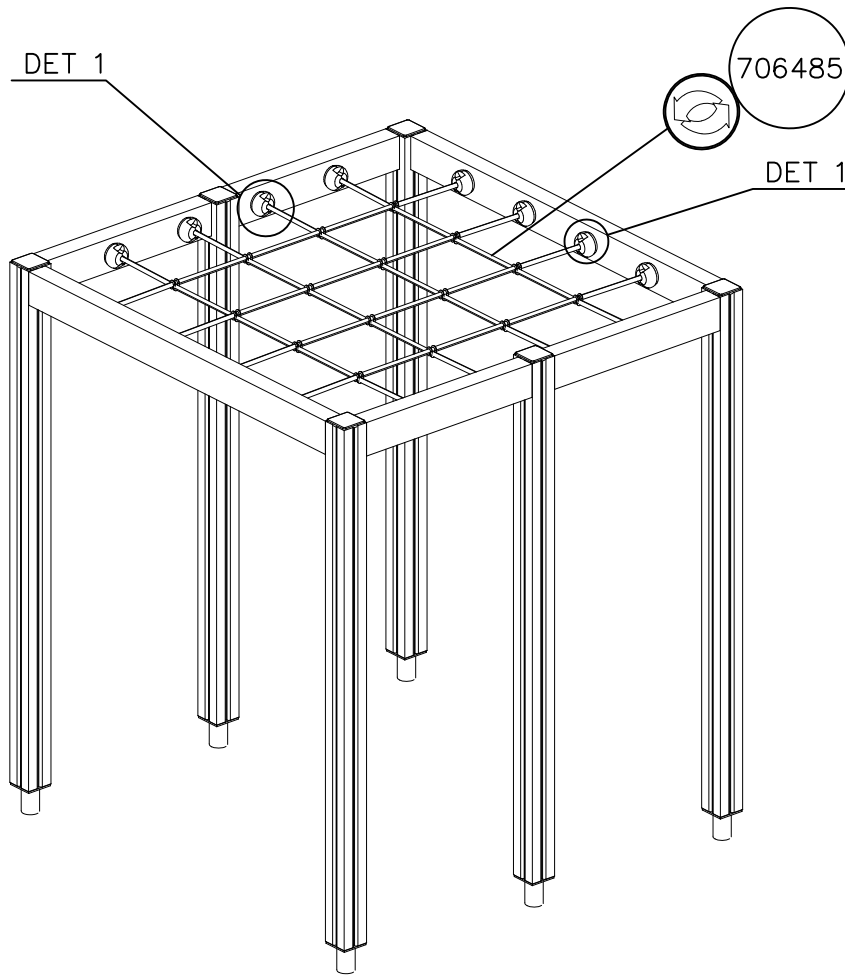

① 706485	PCS	② 980123	PCS
	1		32
1555x1555		Ø7x60	
	PCS	③ 909256	PCS
			32
		Ø16/8.4	
	PCS		PCS
	PCS		PCS

1: 20

NET OPTIONS

706485

1555x1555

- | | |
|------------|--------|
| 706485-301 | BLUE |
| 706485-302 | RED |
| 706485-303 | BEIGE |
| 706485-304 | GREY |
| 706485-305 | BLACK |
| 706485-306 | YELLOW |