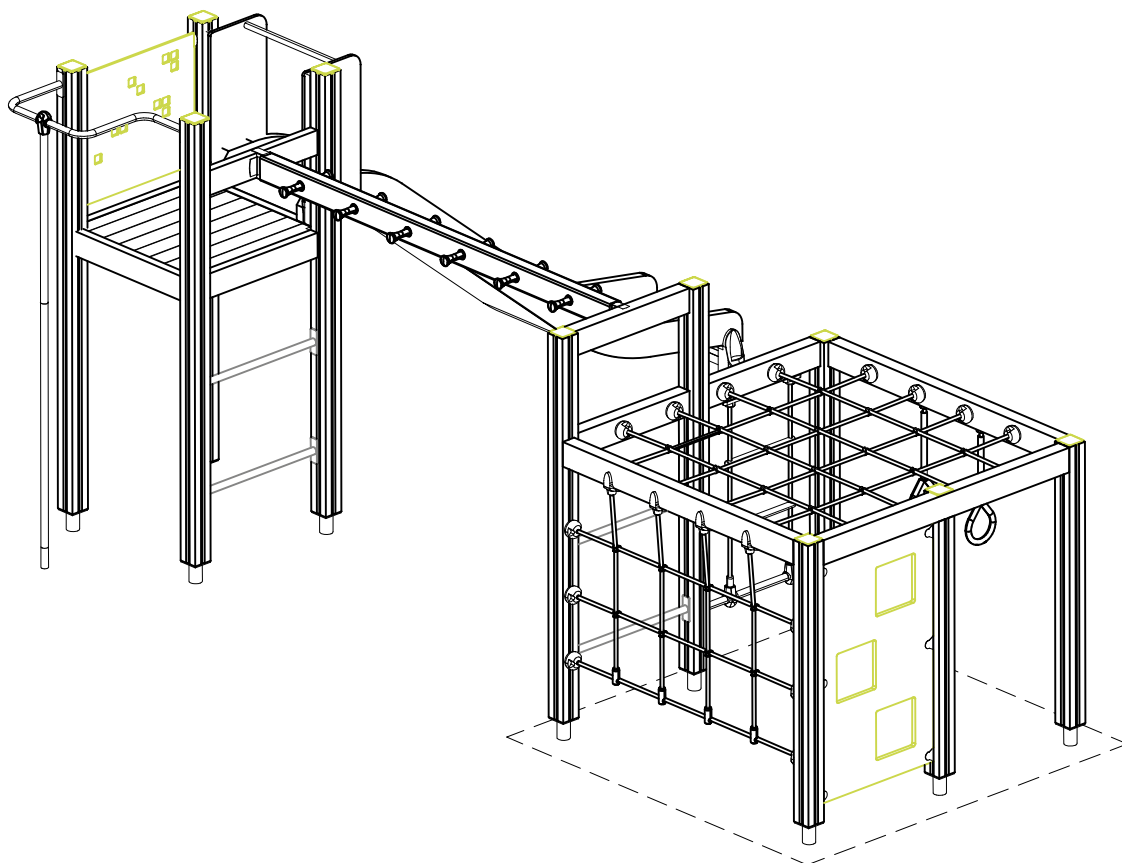

LAPPSET®

FINNO

ASENNUSOHJE
MONTERINGSANSVISNING
INSTALLATION INSTRUCTION
AUFBAUANLEITUNG
NOTICE D'INSTALLATION

DATE: 29.3.2022

Q15921

DATE: 29.3.2022

008986  750x750	PCS 1	702286  65x65	PCS 1	702339  118x78	PCS 1	706371-703  15x345x750	PCS 2	706436-703  10x640x702	PCS 1	706439-602  L 704	PCS 5
706443  32x45x702	PCS 2	706450-602  600x381x2685	PCS 1	706473-305  +1470	PCS 1	706481-703  83x83x10	PCS 10	706484-602  93x93x2150	PCS 4	706485-305  1555x1555	PCS 1
706505  35x70x730	PCS 2	706507-703  65x65	PCS 1	706511-602  93x93x1870	PCS 2	706512-602  70x120x704	PCS 3	706514-602  70x120x1504	PCS 3	706531  FASTENER KIT	PCS 10
706533  FASTENER KIT	PCS 1	706534  FASTENER KIT	PCS 1	706535  FASTENER KIT	PCS 1	706541  FASTENER KIT	PCS 1	706542  FASTENER KIT	PCS 1	706546  FASTENER KIT	PCS 1
706558  FASTENER KIT	PCS 1	706735-305  118x78	PCS 1	706742  FASTENER KIT	PCS 1	706932  FASTENER KIT	PCS 1	706934  FASTENER KIT	PCS 1	707133  10x80x745	PCS 1
707290-611  127x300x2355	PCS 1	707420-602  93x93x1370	PCS 3	707422-602  93x93x1370	PCS 1	900240  Ø8x70	PCS 18	901868  Ø34x598	PCS 3	901879  FASTENER KIT	PCS 2
901902  30.7x60.9x100	PCS 6	901916  L 650	PCS 1	903093  Ø8x90	PCS 44	907694-216  40x120x704	PCS 5	907695-216  40x120x704	PCS 1	907698-216  L 2054	PCS 1