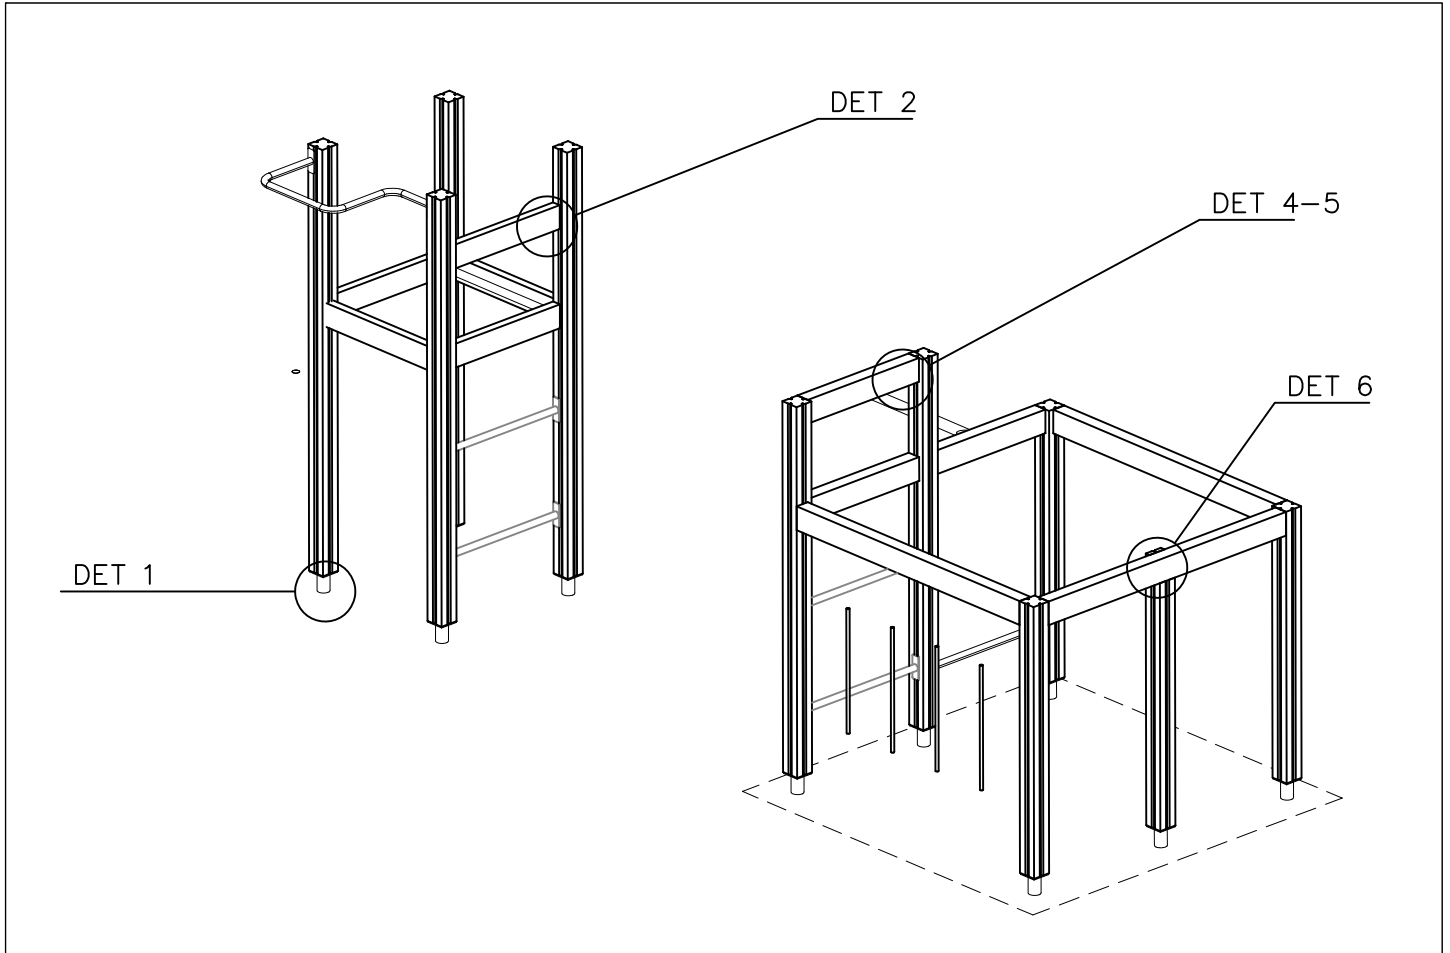

EN/AS Impact Area 40.9 m²

—— EN/AS Impact Area 40.9 m²
- - - - Falling Space 40.9 m²
Max Falling Height 1470 mm

1:40

1:40

<p>DET 1</p>	<p>DET 2</p>	<p>DET 3</p>	<p>DET 4</p>
<p>DET 5</p>	<p>DET 6</p>	<p>DET 7</p>	<p>DET 8</p>