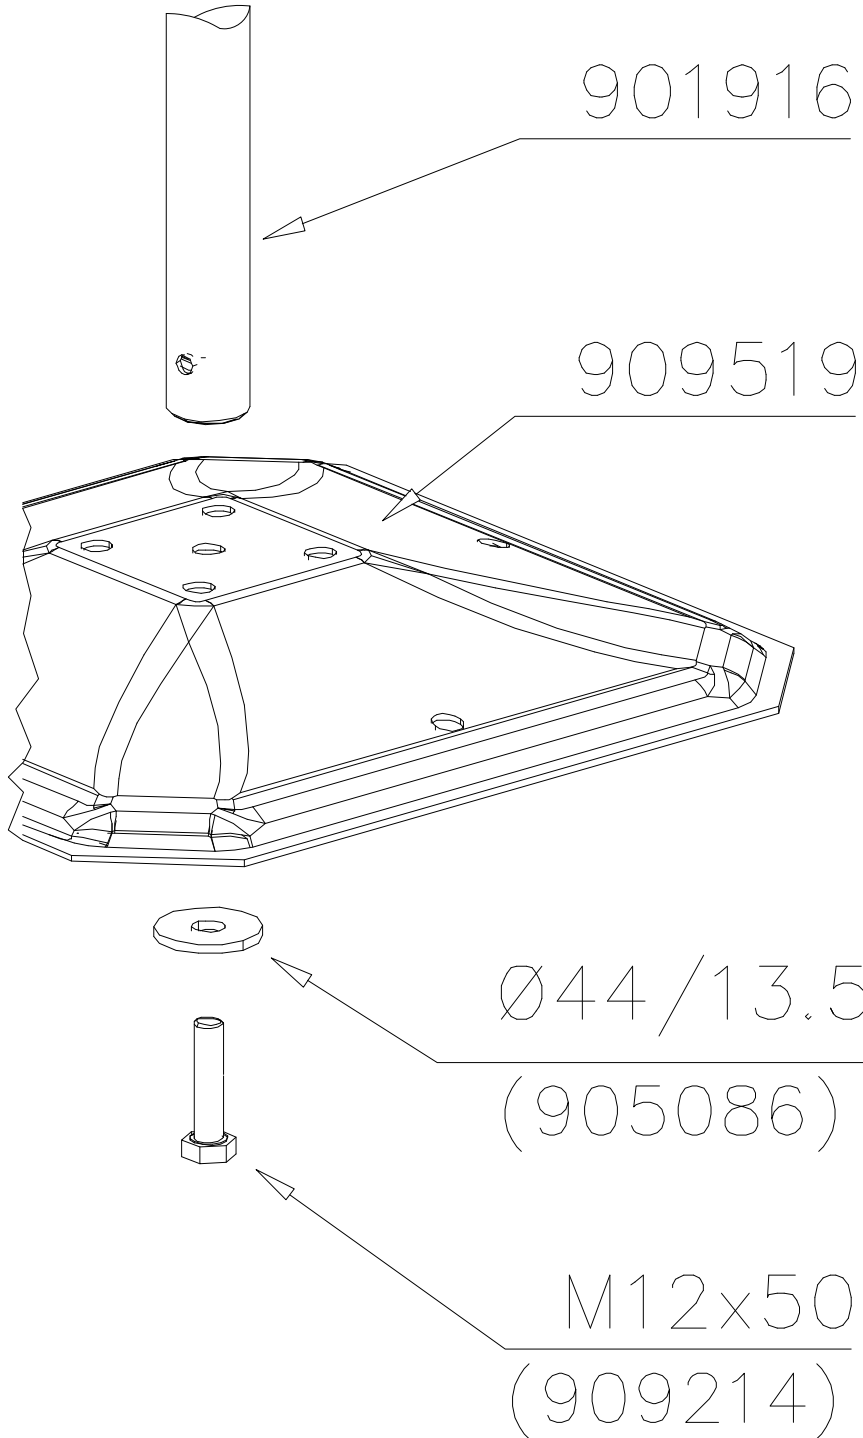

DET 1

DET 2

Naulanauha kannatinlistan puolelle.
Nail list to the bottom.

DET 3

① 900240	PCS	② 900342	PCS
	4		2
Ø8x70		M8x16	
③ 901900	PCS	④ 901939	PCS
	2		1
20.5x36.2x56		M12x70	
⑤ 909850	PCS	⑥ 980150	PCS
	1		1
M8x25		M8	
⑦ 901182	PCS	⑧ 901902	PCS
	1		2
Ø11/M8x40		30.7x60.9x100	
	PCS		PCS
	PCS		PCS
○ 907829	PCS	○ 907698	PCS
	1		1
Ø33,7x1454		Ø33,7x2054	
○ 907817	PCS	○ 907695	PCS
	1		1
Ø33,7x2554			

DET 1

DET 2

DET 3

DET 4

LAPPSET® DEEP FOUNDATION

POLE

DATE: 15.5.2014

1(1)

①	905086	PCS	②	909214	PCS
		1			1
	Ø44/13.5		M12x50		
		PCS			PCS
		PCS			PCS
		PCS			PCS
		PCS			PCS
		PCS			PCS
		PCS			PCS
		PCS			PCS
		PCS			PCS

① 901902	PCS 4	② 980128	PCS 2
			
30x61x100		Ø7x40	
③ 980123	PCS 4	④ 900240	PCS 4
			
Ø7x60		Ø8x70	
⑤ 901900	PCS 4	⑥ 909633	PCS 2
			
20.5x36.2x56		M8	
⑦ 909850	PCS 2	⑧ 900342	PCS 4
			
M8x25		M8x16	
⑨ 901182	PCS 2	○ 907694	PCS 1
			
Ø11/M8x40		L 704	
○ 706473	PCS 1	○ 706780	PCS 1
			
+1470		+1970	