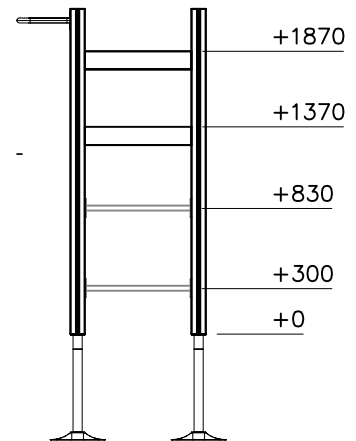

909256  Ø16/8.4	PCS 12	909511  90x90x650	PCS 10	909519  50x380x380	PCS 11	980107  Ø6x60	PCS 20	980114  Ø4x20	PCS 8	980128  Ø7x40	PCS 12
P16011 	PCS 1		PCS		PCS		PCS		PCS		PCS
	PCS		PCS		PCS		PCS		PCS		PCS
	PCS		PCS		PCS		PCS		PCS		PCS
	PCS		PCS		PCS		PCS		PCS		PCS
	PCS		PCS		PCS		PCS		PCS		PCS
	PCS		PCS		PCS		PCS		PCS		PCS

EN/AS Impact Area 40.9 m²

—— EN/AS Impact Area 40.9 m²
- - - - Falling Space 40.9 m²
Max Falling Height 1470 mm

1:40

1:40

<p>DET 1</p>	<p>DET 2</p>	<p>DET 3</p>	<p>DET 4</p>
<p>DET 5</p>	<p>DET 6</p>	<p>DET 7</p>	<p>DET 8</p>