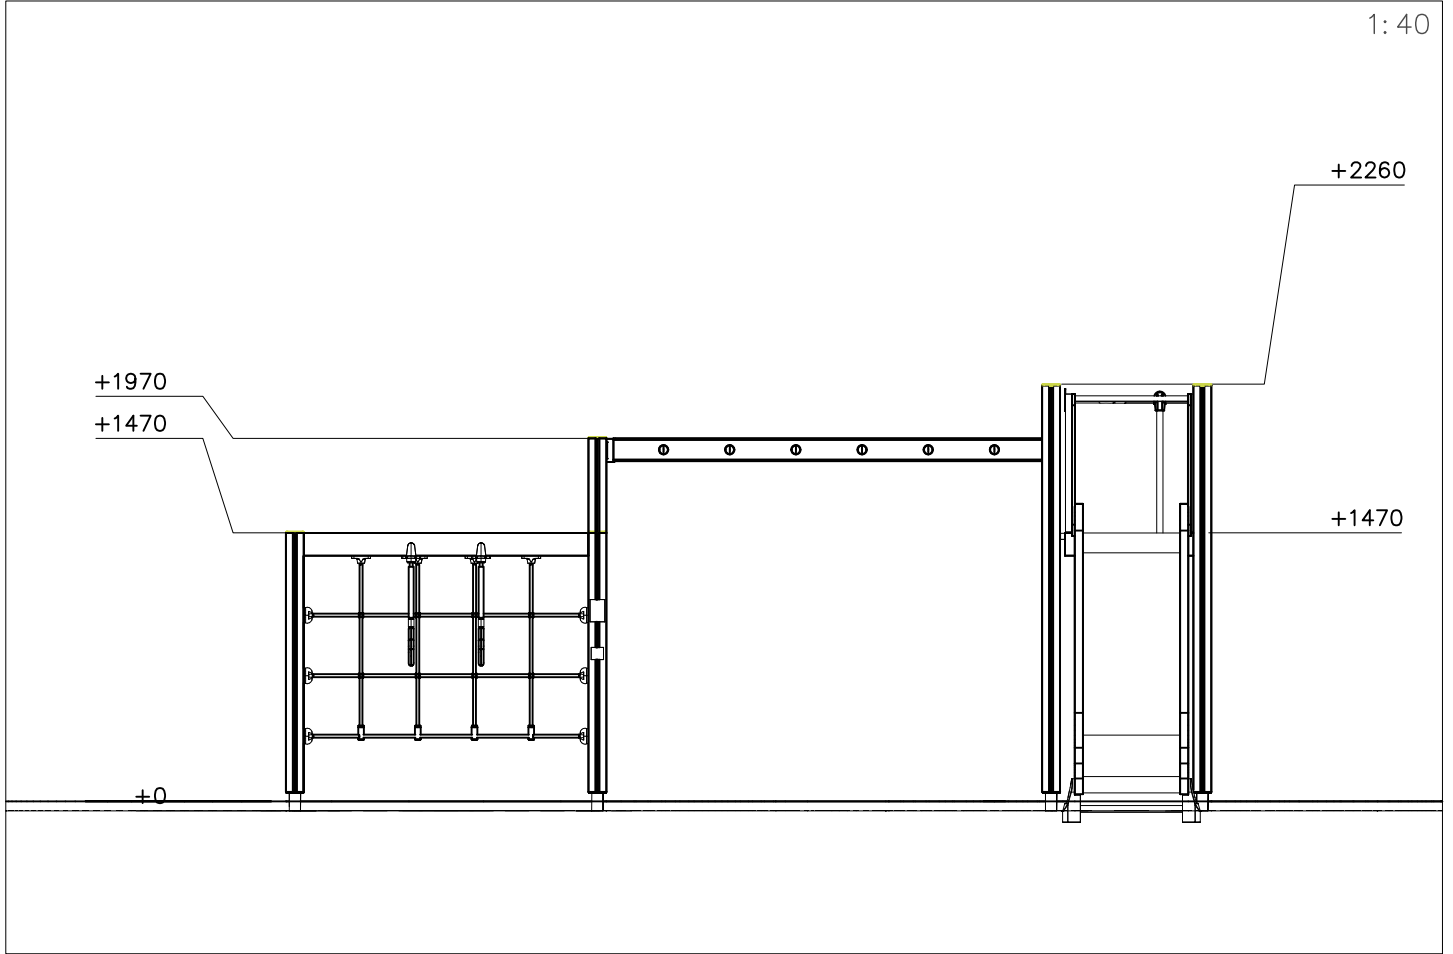

EN/AS Impact Area 40.9 m²

—— EN/AS Impact Area 40.9 m²
 - - - - Falling Space 40.9 m²
 Max Falling Height 1470 mm

1:40

1:40

<p>DET 1</p>	<p>DET 2</p>	<p>DET 3</p>	<p>DET 4</p>
<p>DET 5</p>	<p>DET 6</p>	<p>DET 7</p>	<p>DET 8</p>