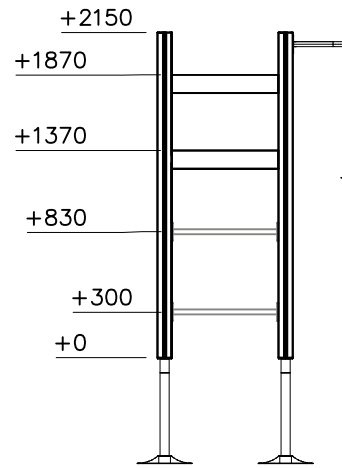

909256  Ø16/8.4	PCS 12	909511  90x90x650	PCS 10	909519  50x380x380	PCS 11	980107  Ø6x60	PCS 20	980114  Ø4x20	PCS 8	980128  Ø7x40	PCS 12
P16011 	PCS 1		PCS		PCS		PCS		PCS		PCS
	PCS		PCS		PCS		PCS		PCS		PCS
	PCS		PCS		PCS		PCS		PCS		PCS
	PCS		PCS		PCS		PCS		PCS		PCS
	PCS		PCS		PCS		PCS		PCS		PCS
	PCS		PCS		PCS		PCS		PCS		PCS

EN/AS Impact Area 40.9 m²

—— EN/AS Impact Area 40.9 m²
 - - - - Falling Space 40.9 m²
 Max Falling Height 1470 mm

1:40

1:40

<p>DET 1</p>	<p>DET 2</p>	<p>DET 3</p>	<p>DET 4</p>
<p>DET 5</p>	<p>DET 6</p>	<p>DET 7</p>	<p>DET 8</p>