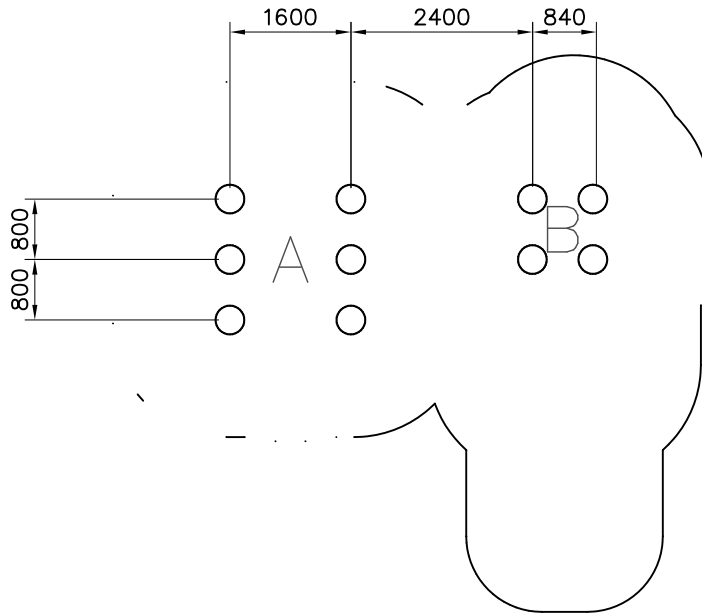

EN/AS Impact Area 40.9 m²