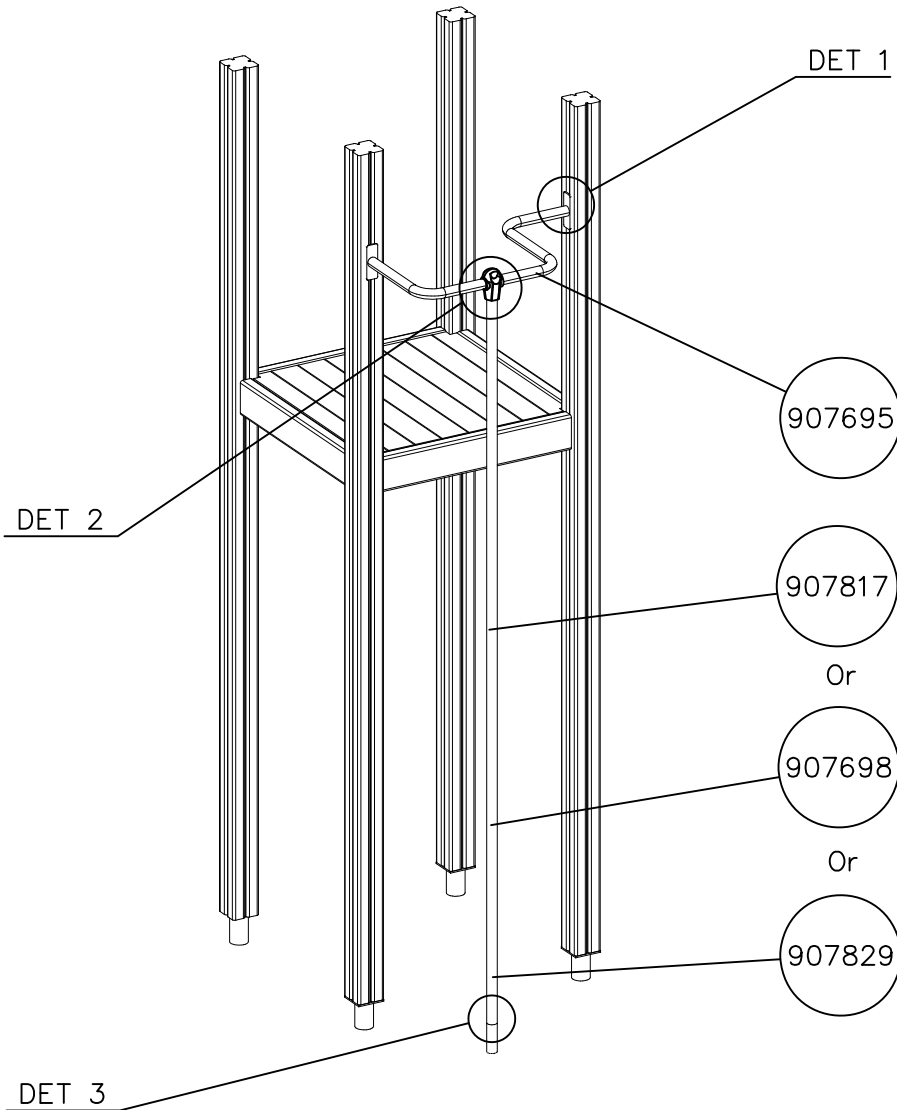

DET 1

DET 2

Naulanauha kannatinlistan puolelle.
Nail list to the bottom.

DET 3

① 900240	PCS	② 900342	PCS
	4		2
Ø8x70		M8x16	
③ 901900	PCS	④ 901939	PCS
	2		1
20.5x36.2x56		M12x70	
⑤ 909850	PCS	⑥ 980150	PCS
	1		1
M8x25		M8	
⑦ 901182	PCS	⑧ 901902	PCS
	1		2
Ø11/M8x40		30.7x60.9x100	
	PCS		PCS
	PCS		PCS
○ 907829	PCS	○ 907698	PCS
	1		1
Ø33,7x1454		Ø33,7x2054	
○ 907817	PCS	○ 907695	PCS
	1		1
Ø33,7x2554			