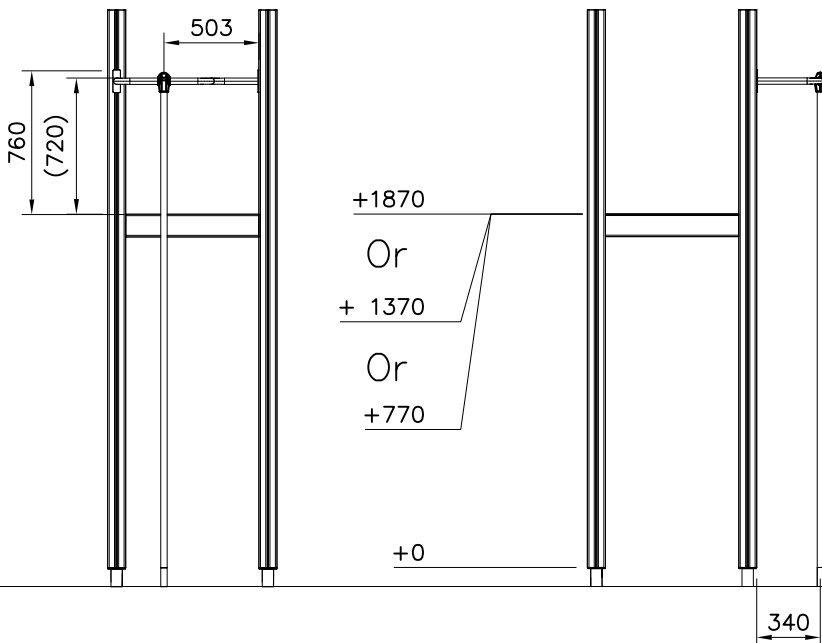

DET 1

DET 2

Naulanauha kannatinlistan puolelle.
Nail list to the bottom.

DET 3

① 900240	PCS	② 900342	PCS
	4		2
Ø8x70		M8x16	
③ 901900	PCS	④ 901939	PCS
	2		1
20.5x36.2x56		M12x70	
⑤ 909850	PCS	⑥ 980150	PCS
	1		1
M8x25		M8	
⑦ 901182	PCS	⑧ 901902	PCS
	1		2
Ø11/M8x40		30.7x60.9x100	
	PCS		PCS
	PCS		PCS
○ 907829	PCS	○ 907698	PCS
	1		1
Ø33,7x1454		Ø33,7x2054	
○ 907817	PCS	○ 907695	PCS
	1		1
Ø33,7x2554			

①	905086	PCS	②	909214	PCS
		1			1
	Ø44/13.5		M12x50		
		PCS			PCS
		PCS			PCS
		PCS			PCS
		PCS			PCS
		PCS			PCS
		PCS			PCS
		PCS			PCS
		PCS			PCS

① 901902	PCS 4	② 980128	PCS 2
			
30x61x100		Ø7x40	
③ 980123	PCS 4	④ 900240	PCS 4
			
Ø7x60		Ø8x70	
⑤ 901900	PCS 4	⑥ 909633	PCS 2
			
20.5x36.2x56		M8	
⑦ 909850	PCS 2	⑧ 900342	PCS 4
			
M8x25		M8x16	
⑨ 901182	PCS 2	○ 907694	PCS 1
			
Ø11/M8x40		L 704	
○ 706473	PCS 1	○ 706780	PCS 1
			
+1470		+1970	