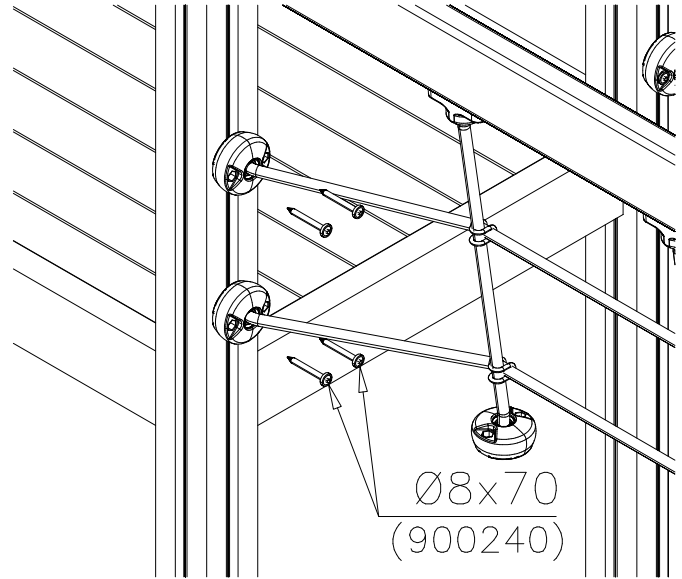

Note:
in side
Bridge

DET 6