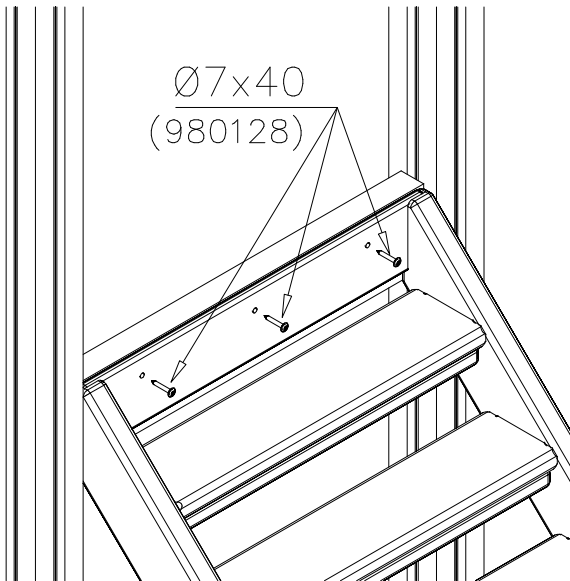

STRIP OPTIONS

706429

32x45x705

706429-602	DARK BROWN
706429-603	LIGHT BROWN
706429-604	LIGHT GRAY

DET 1

DET 2

DET 3

DET 4