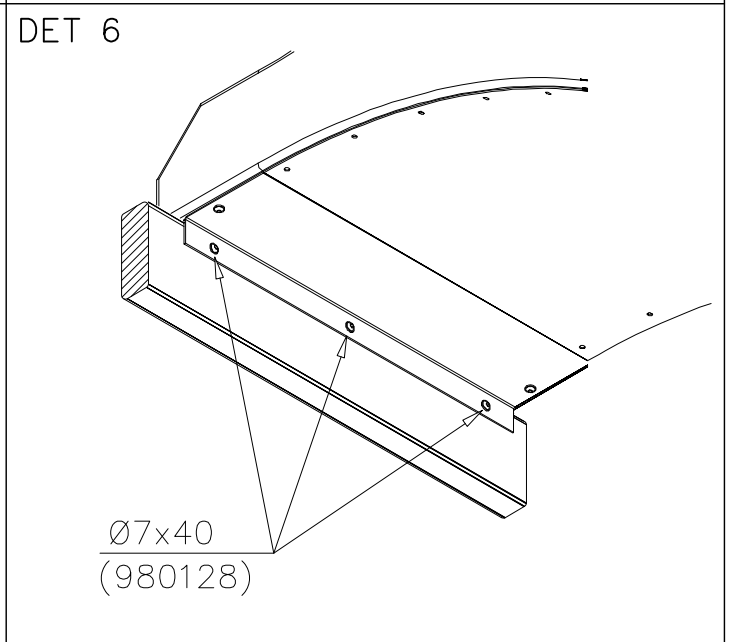

# DIAGONAL SLIDE WOOD

DATE: 21.9.2016

2(5)

○ SLIDE +1470 PCS 1	○ SLIDE +870 PCS 1	○ 706371 15x345x750 PCS 2	○ 907692 PCS 2	○ 901868 Ø34x598 PCS 1	① 909876 M8x40 PCS 2
② 909256 Ø16/8.4 PCS 4	③ 907727 M10x40 PCS 2	④ 900727 M10x80 PCS 2	⑤ 980128 Ø7x40 PCS 15	⑥ 999561 GLUE 4101 ergo 10 g 10g PCS 1	