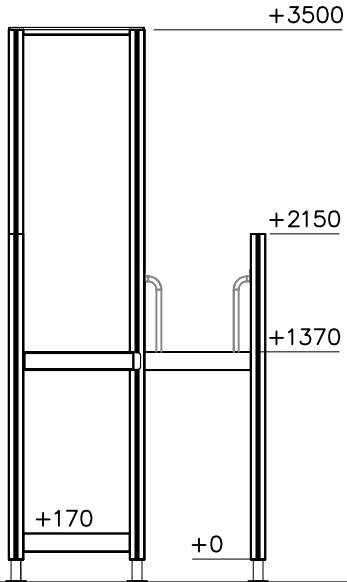

DATE: 12.1.2023

1:50

A