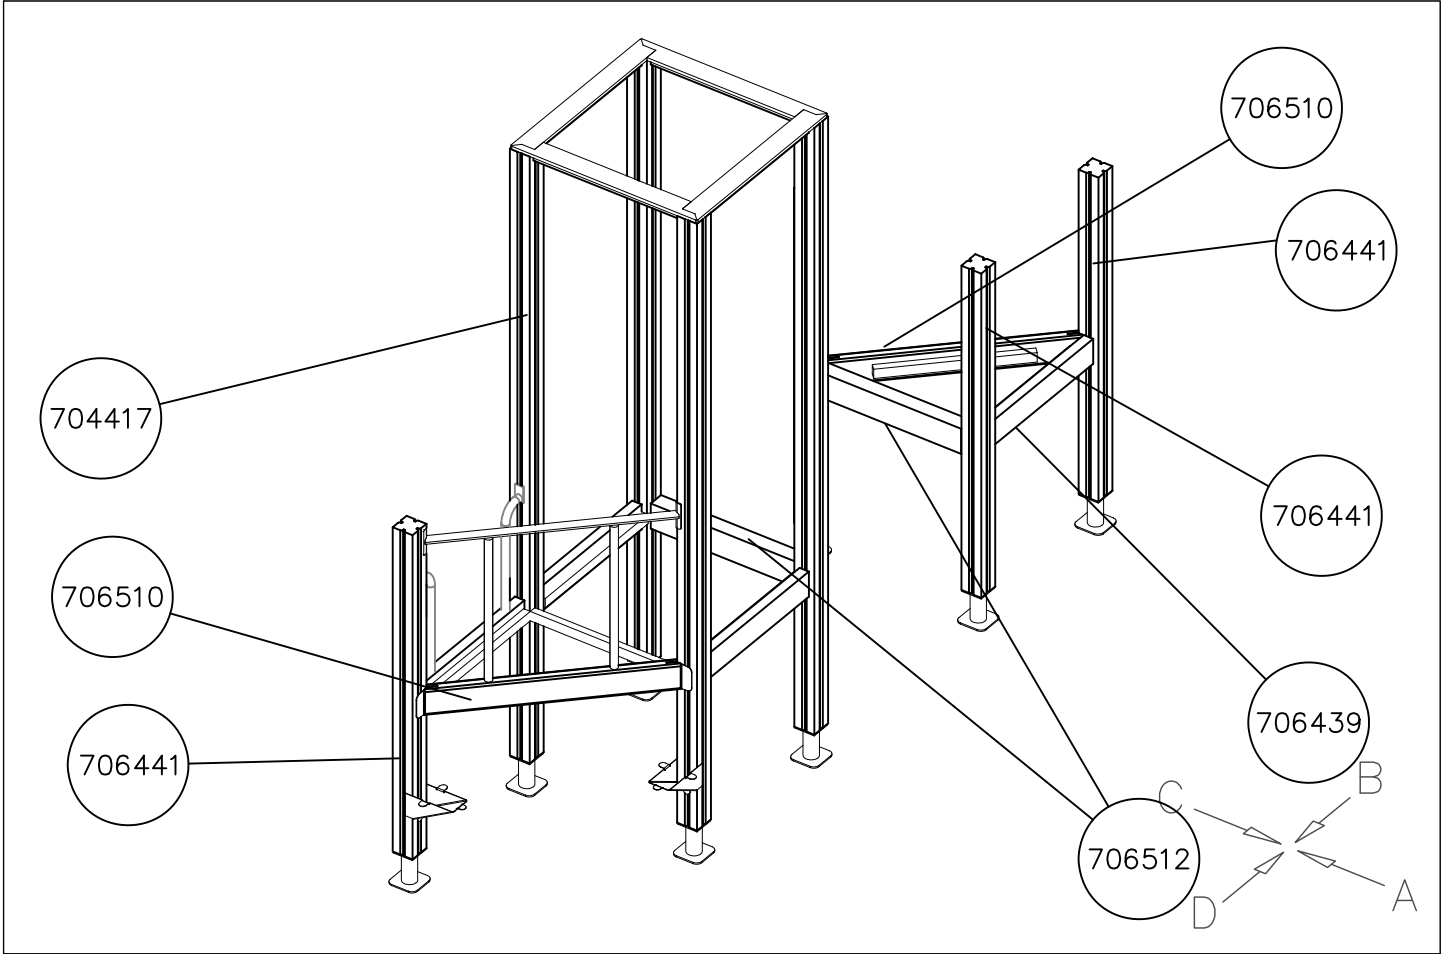

EN/AS Impact Area 64.1 m<sup>2</sup>

— EN/AS Impact Area 64.1 m<sup>2</sup>  
- - - Falling Space 66.5 m<sup>2</sup>  
Max Falling Height 1520 mm

<p>DET 1</p>	<p>DET 2</p>	<p>DET 3</p>	<p>DET 4</p>
<p>DET 5</p>	<p>DET 6</p>	<p>DET 7</p>	<p>DET 8</p>
<p>DET 9</p>	<p>DET 10</p>	<p>DET 11</p>	<p>DET 12</p>