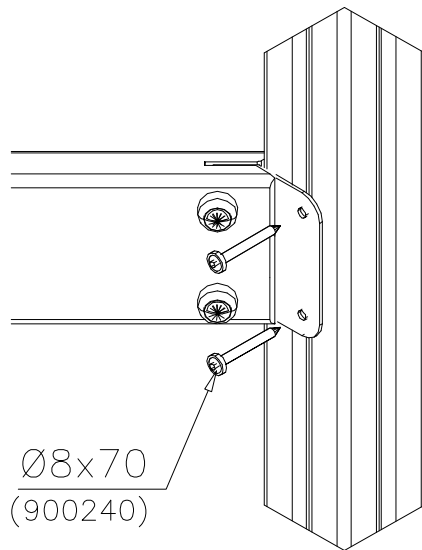

BOOM OPTIONS		
706510	706510-602	DARK BROWN
	706510-603	LIGHT BROWN
	706510-604	LIGHT GRAY
45x120x1030		

DET 1

DET 2 M8x60  
(909866)

DET 3

DETAILS IN TUBE INSTALLATION GENERAL PAGE

① 905112	PCS 112	② 900240	PCS 26
Ø22		Ø8x70	
③ 903533	PCS 12	④ 905831	PCS 112
SRL12		Ø32x19	
⑤ 909205	PCS 40	⑥ 909208	PCS 32
M8x60		M8	
⑦ 909866	PCS 32	⑧ 980150	PCS 40
M8x60		M8	
○ 707918	PCS 8	○ 905829	PCS 4
20x275x640		Transparent	
		○ COLOR	PCS 4