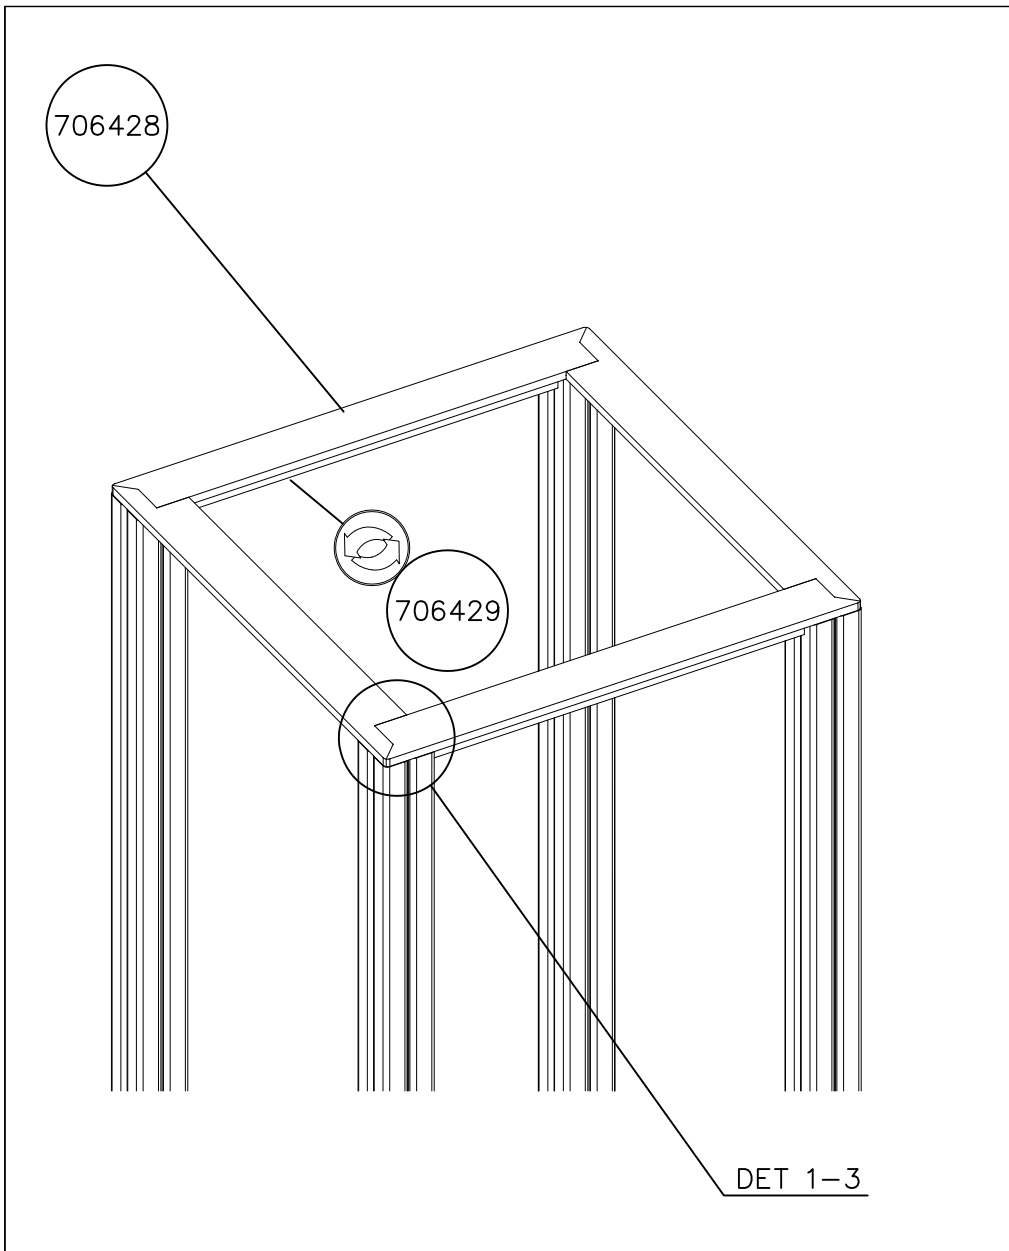

### WALL OPTIONS

706744	706744	DARK GRAY
--------	--------	-----------

15x145x380

① 706428	PCS	② 706429	PCS
	4		4
15x93x888.5		32x45x705	
③ 900850	PCS	④ 907911	PCS
	8		8
M6		M6x12	
⑤ 980123	PCS	⑥ 980128	PCS
	8		12
Ø7x60		Ø7x40	
	PCS		PCS
	PCS		PCS