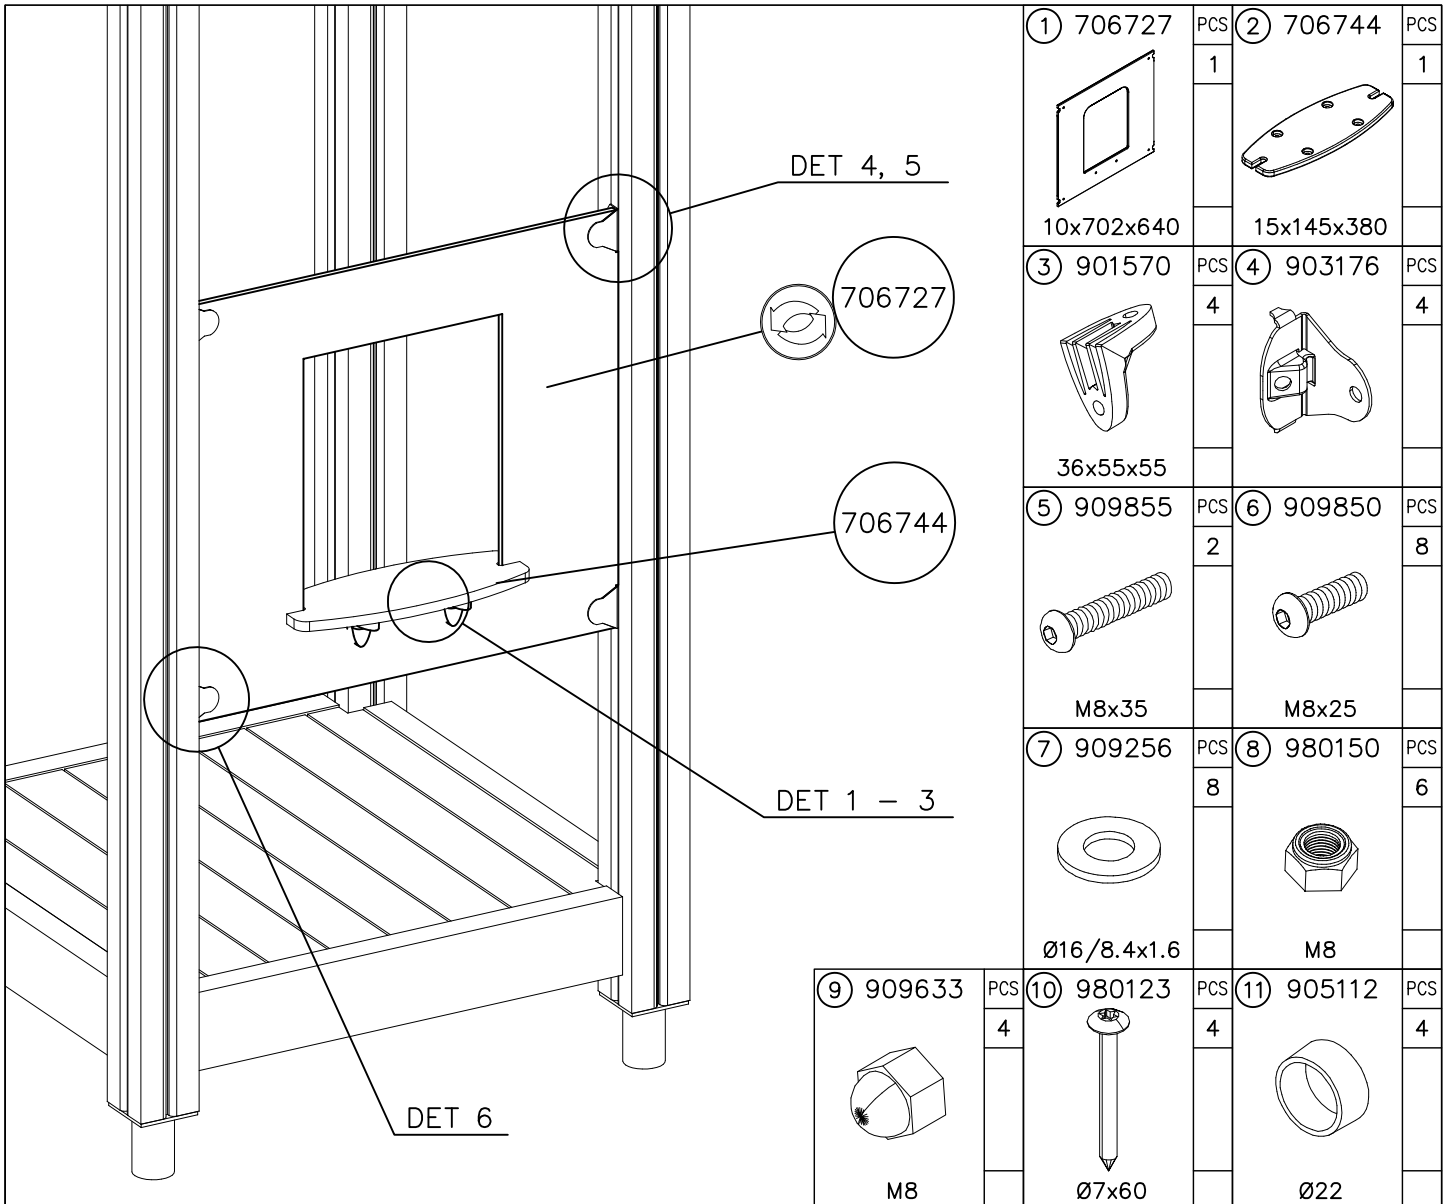

WALL OPTIONS

706727	706727-701	BLUE
	706727-702	YELLOW
	706727-703	LIME
	706727-704	DARK GRAY
	706727-705	LIGHT GRAY
	706727-706	RED
	706727-707	GREEN
	706727-708	FUXIA

10x640x702

WALL OPTIONS

706744	706744	DARK GRAY

15x145x380