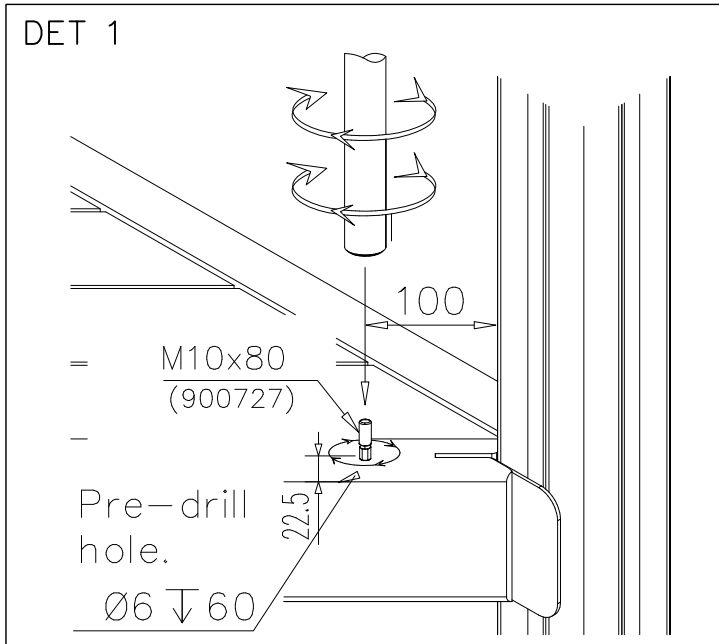

# DIAGONAL SLIDE WOOD

DATE: 21.9.2016

2(5)

○ SLIDE +1470 PCS 1	○ SLIDE +870 PCS 1	○ 706371 15x345x750 PCS 2	○ 907692 PCS 2	○ 901868 Ø34x598 PCS 1	① 909876 M8x40 PCS 2
② 909256 Ø16/8.4 PCS 4	③ 907727 M10x40 PCS 2	④ 900727 M10x80 PCS 2	⑤ 980128 Ø7x40 PCS 15	⑥ 999561 GLUE 4101 ergo 10 g 10g PCS 1	