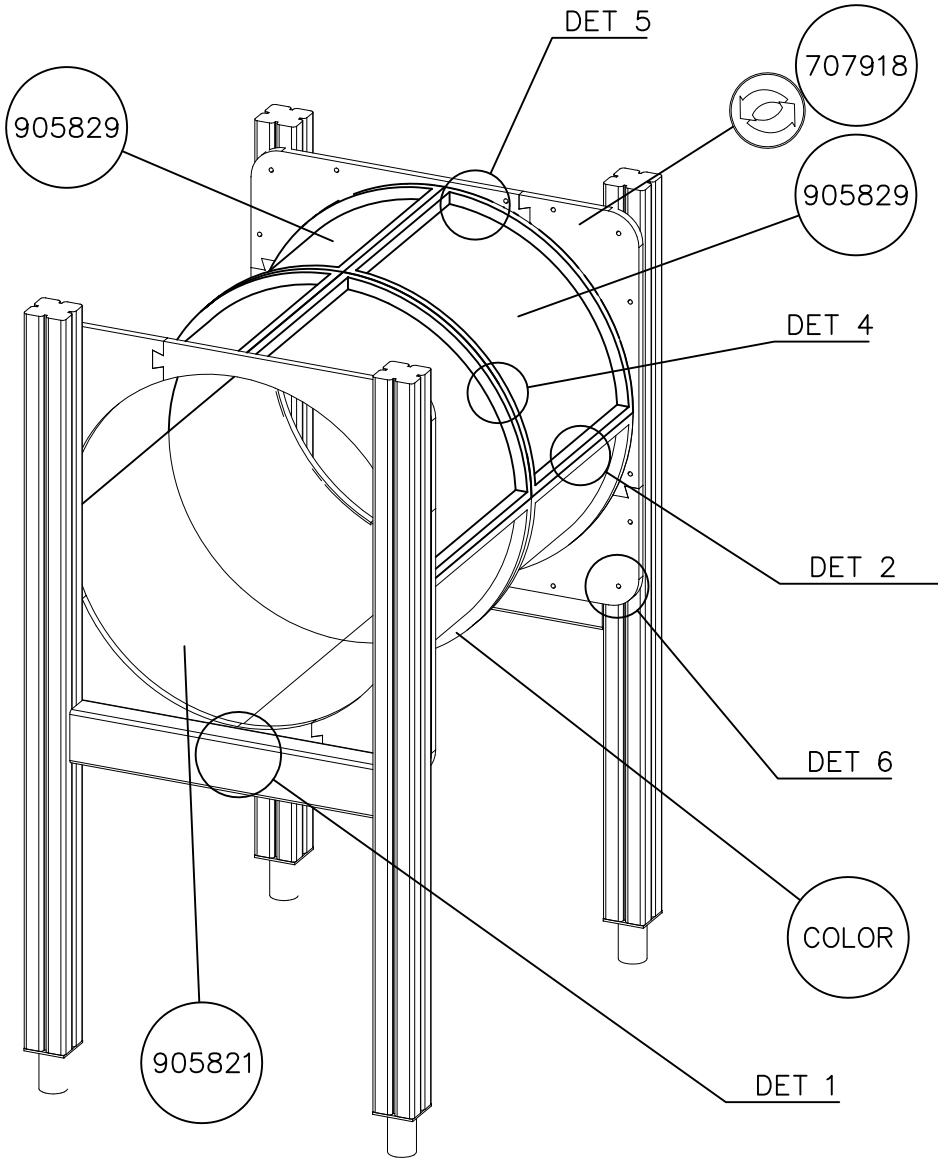

BOOM OPTIONS		
706510	706510-602	DARK BROWN
	706510-603	LIGHT BROWN
	706510-604	LIGHT GRAY
45x120x1030		

DET 1

DET 2 M8x60  
(909866)

DET 3

DETAILS IN TUBE INSTALLATION GENERAL PAGE

① 905112	PCS 112	② 900240	PCS 26
Ø22		Ø8x70	
③ 903533	PCS 12	④ 905831	PCS 112
SRL12		Ø32x19	
⑤ 909205	PCS 40	⑥ 909208	PCS 32
M8x60		M8	
⑦ 909866	PCS 32	⑧ 980150	PCS 40
M8x60		M8	
○ 707918	PCS 8	○ 905829	PCS 4
20x275x640		Transparent	
		○ COLOR	PCS 4