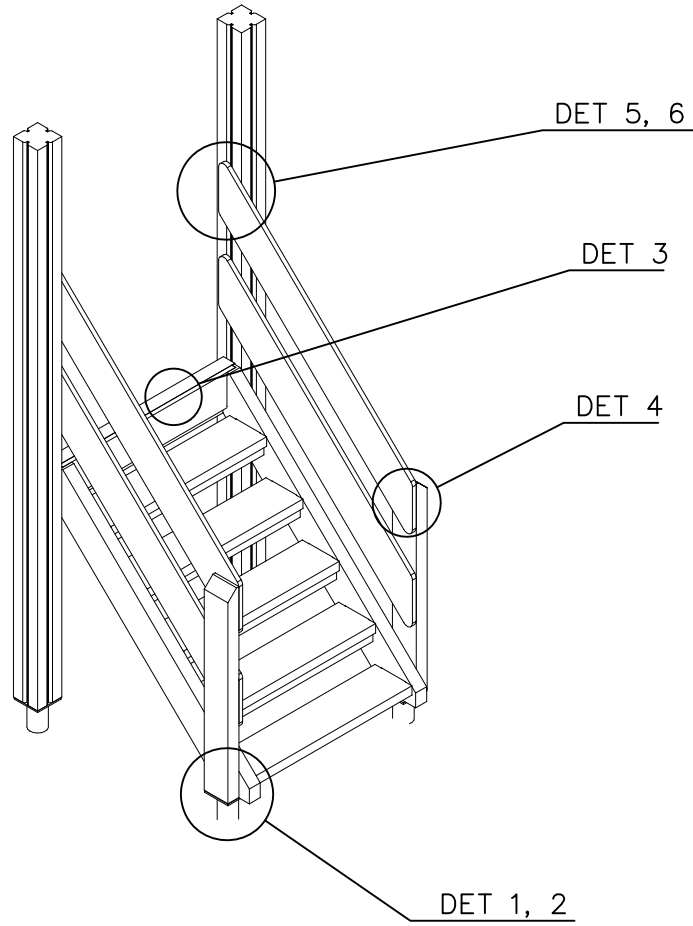

STRIP OPTIONS

706429

32x45x705

706429-602	DARK BROWN
706429-603	LIGHT BROWN
706429-604	LIGHT GRAY

DET 1

DET 2

DET 3

DET 4