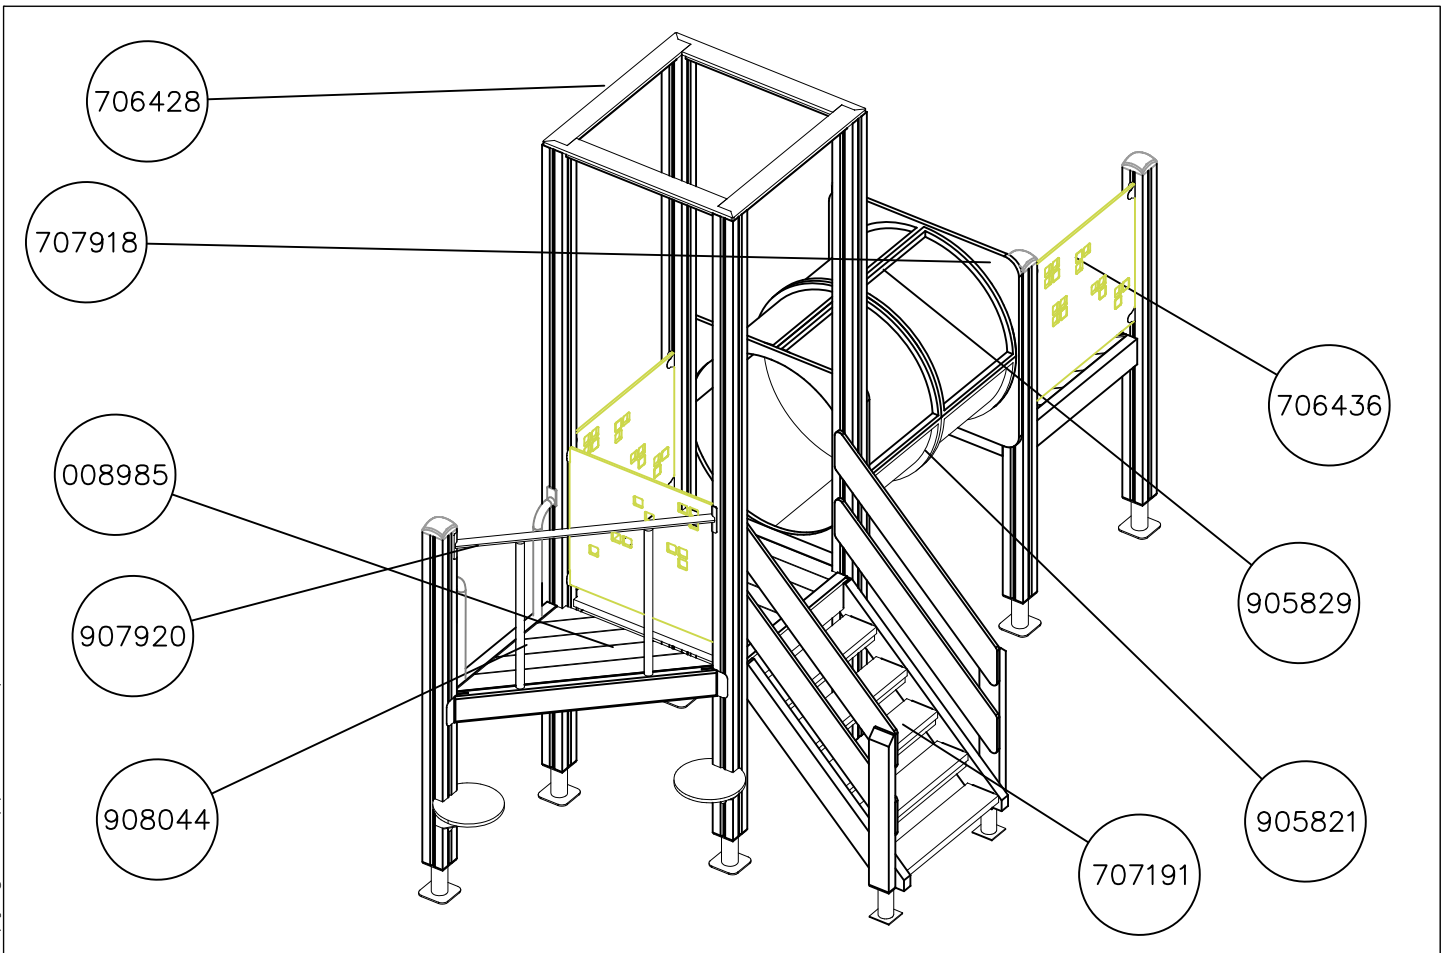

EN/AS Impact Area 64.1 m<sup>2</sup>

— EN/AS Impact Area 64.1 m<sup>2</sup>  
- - - Falling Space 66.5 m<sup>2</sup>  
Max Falling Height 1520 mm

<p>DET 1</p>	<p>DET 2</p>	<p>DET 3</p>	<p>DET 4</p>
<p>DET 5</p>	<p>DET 6</p>	<p>DET 7</p>	<p>DET 8</p>
<p>DET 9</p>	<p>DET 10</p>	<p>DET 11</p>	<p>DET 12</p>