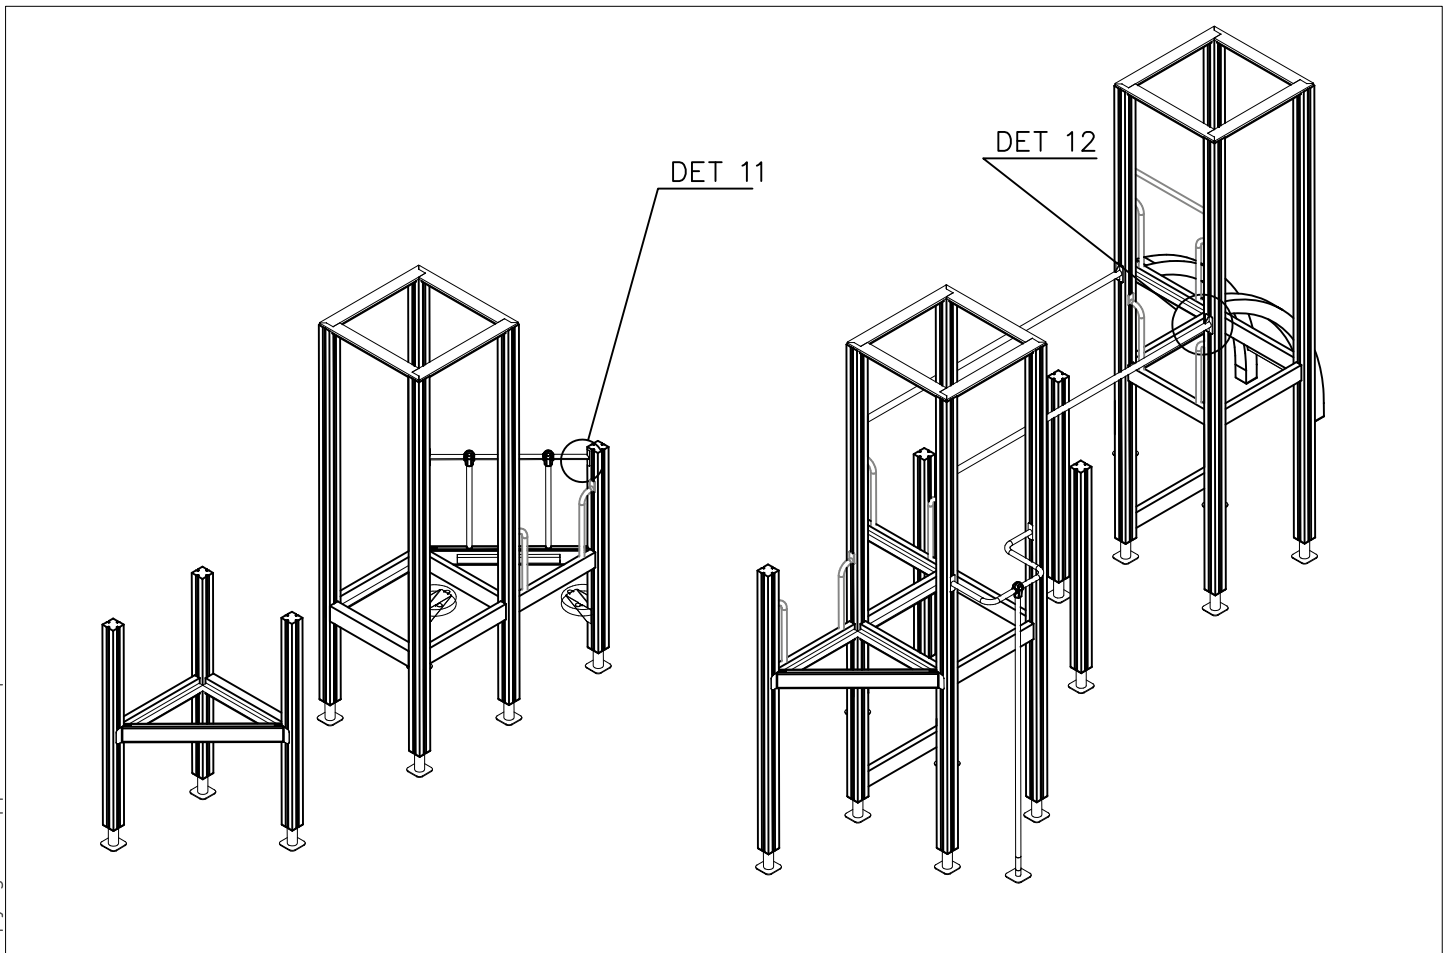

EN/AS Impact Area 64.1 m<sup>2</sup>

— EN/AS Impact Area 64.1 m<sup>2</sup>  
- - - Falling Space 66.5 m<sup>2</sup>  
Max Falling Height 1520 mm

<p>DET 1</p>	<p>DET 2</p>	<p>DET 3</p>	<p>DET 4</p>
<p>DET 5</p>	<p>DET 6</p>	<p>DET 7</p>	<p>DET 8</p>
<p>DET 9</p>	<p>DET 10</p>	<p>DET 11</p>	<p>DET 12</p>