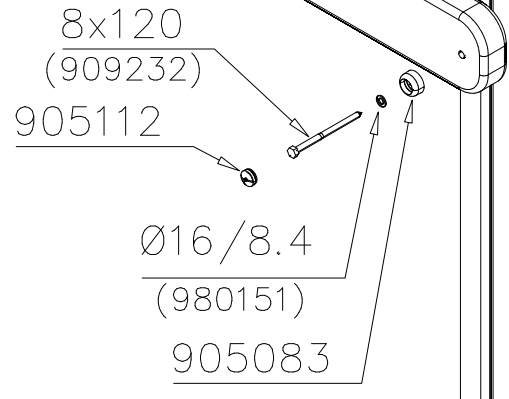

### RAILING OPTIONS

707255

45x120x2480

- 707255-605 DARK GRAY
- 707255-606 GRAY
- 707255-607 RED
- 707255-608 BLUE
- 707255-609 GREEN
- 707255-610 YELLOW
- 707255-611 LIME
- 707255-612 FUXIA

DET 1

DET 2

Note:  
in side  
Bridge