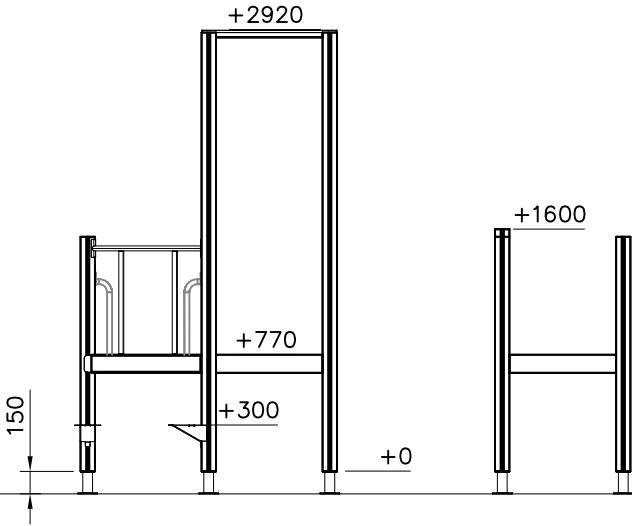

DATE: 12.1.2023

1:50

A