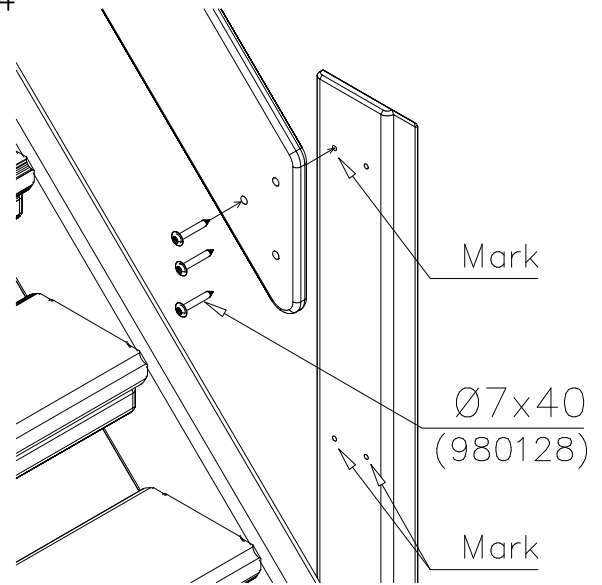

STRIP OPTIONS

706429

32x45x705

706429-602	DARK BROWN
706429-603	LIGHT BROWN
706429-604	LIGHT GRAY

DET 1

DET 2

DET 3

DET 4