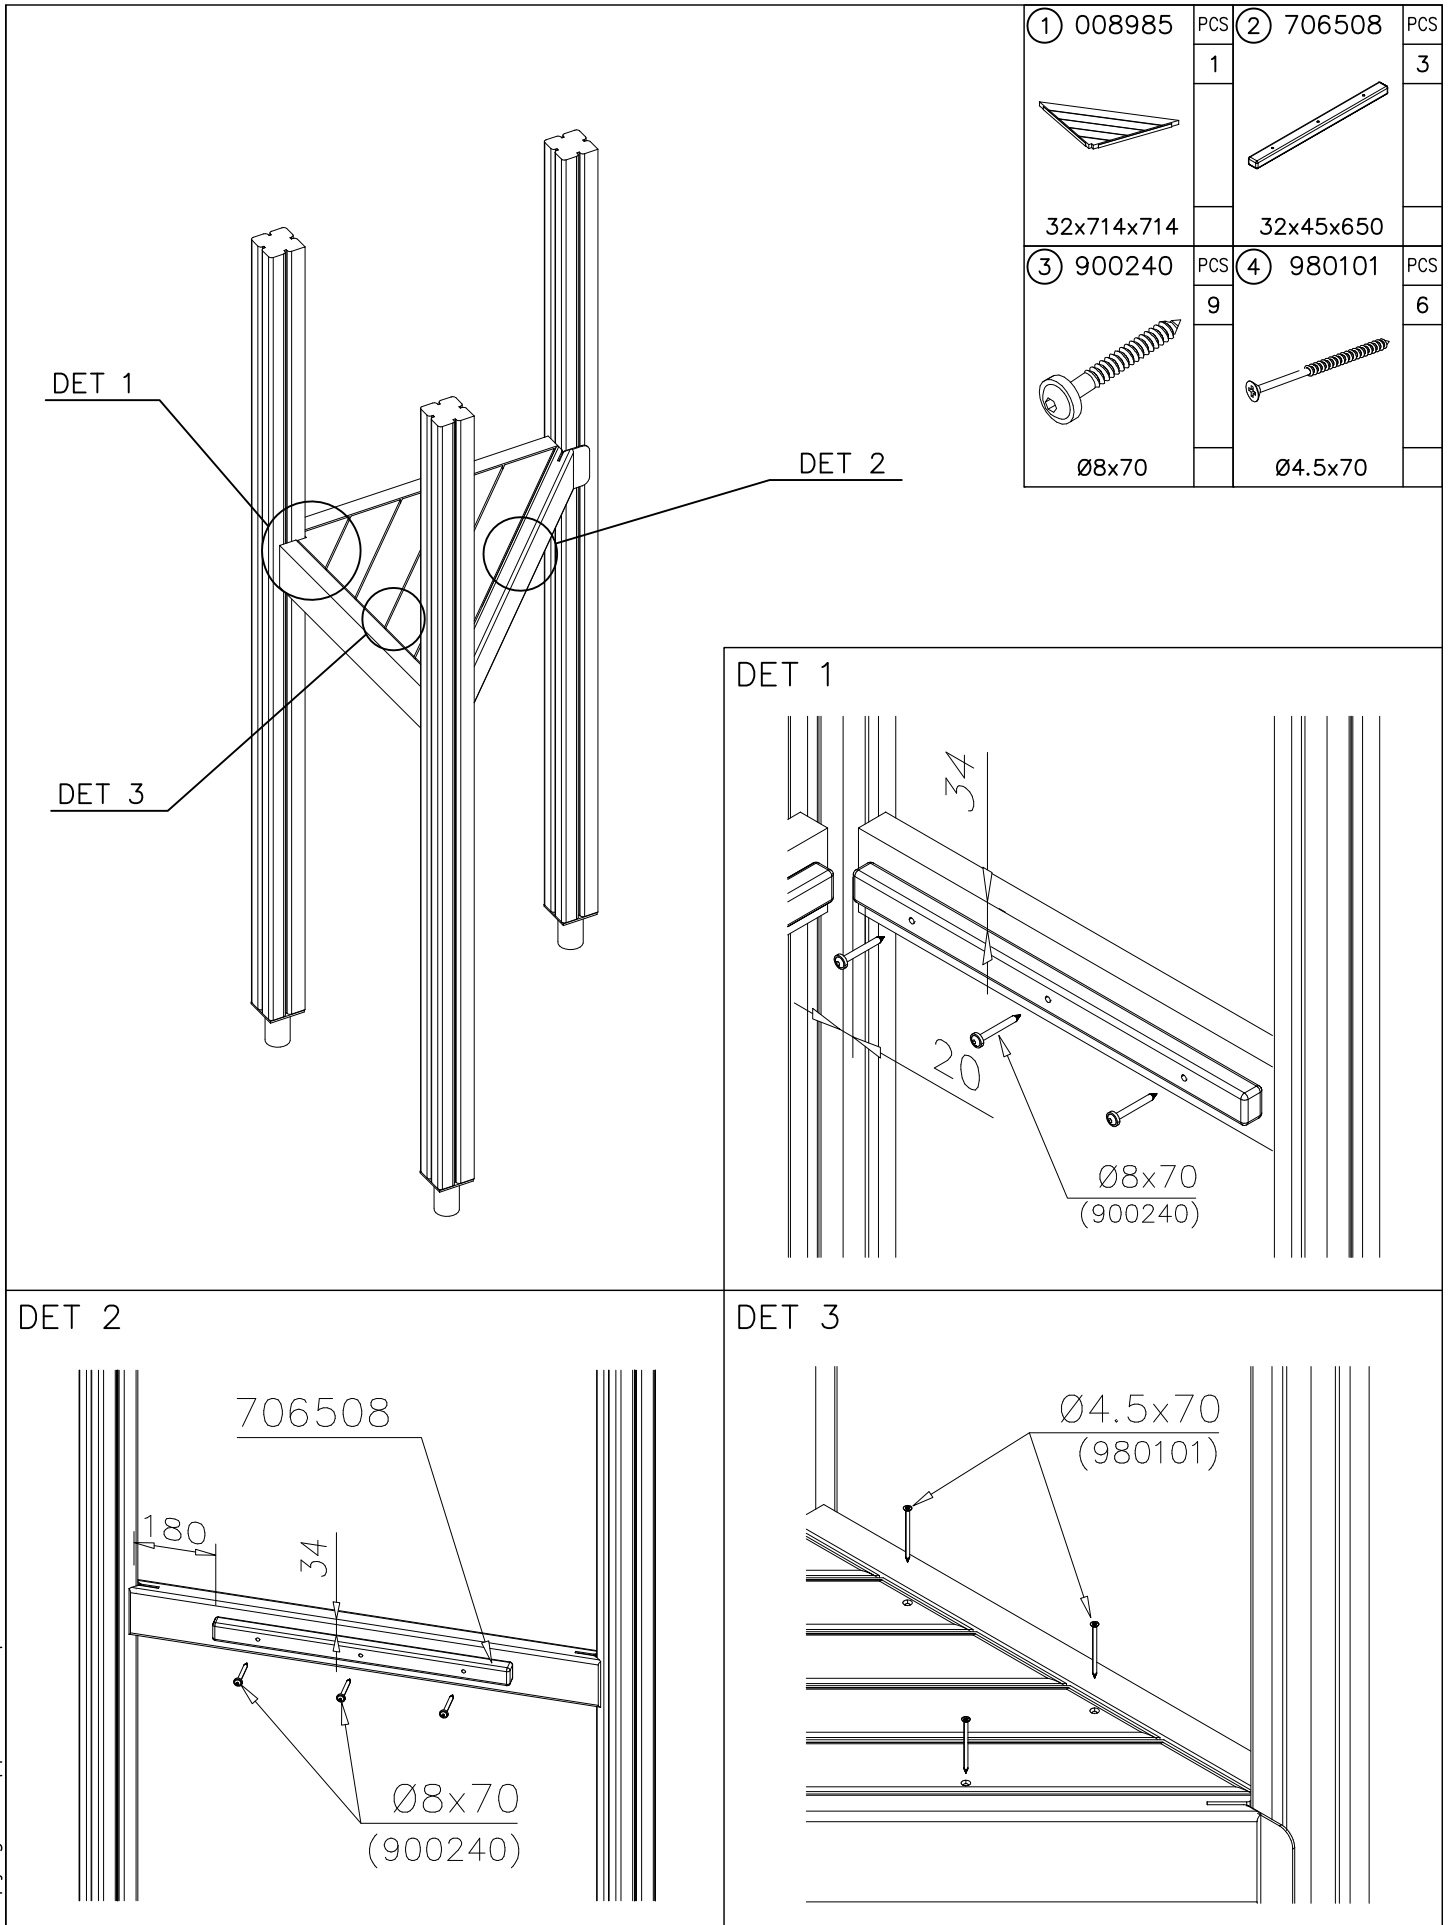

DET 1

DET 2

Naulanauha kannatinlistan puolelle.  
Nail list to the bottom.

DET 3

① 706510	PCS	② 907724	PCS
	1		2
45x120x1030			
③ 905083	PCS	④ 909866	PCS
	4		4
Ø32		M8x60	
⑤ 980151	PCS	⑥ 980150	PCS
	4		4
Ø16/8.4		M8	
⑦ 905112	PCS	⑧ 900240	PCS
	4		4
Ø22		Ø8x70	