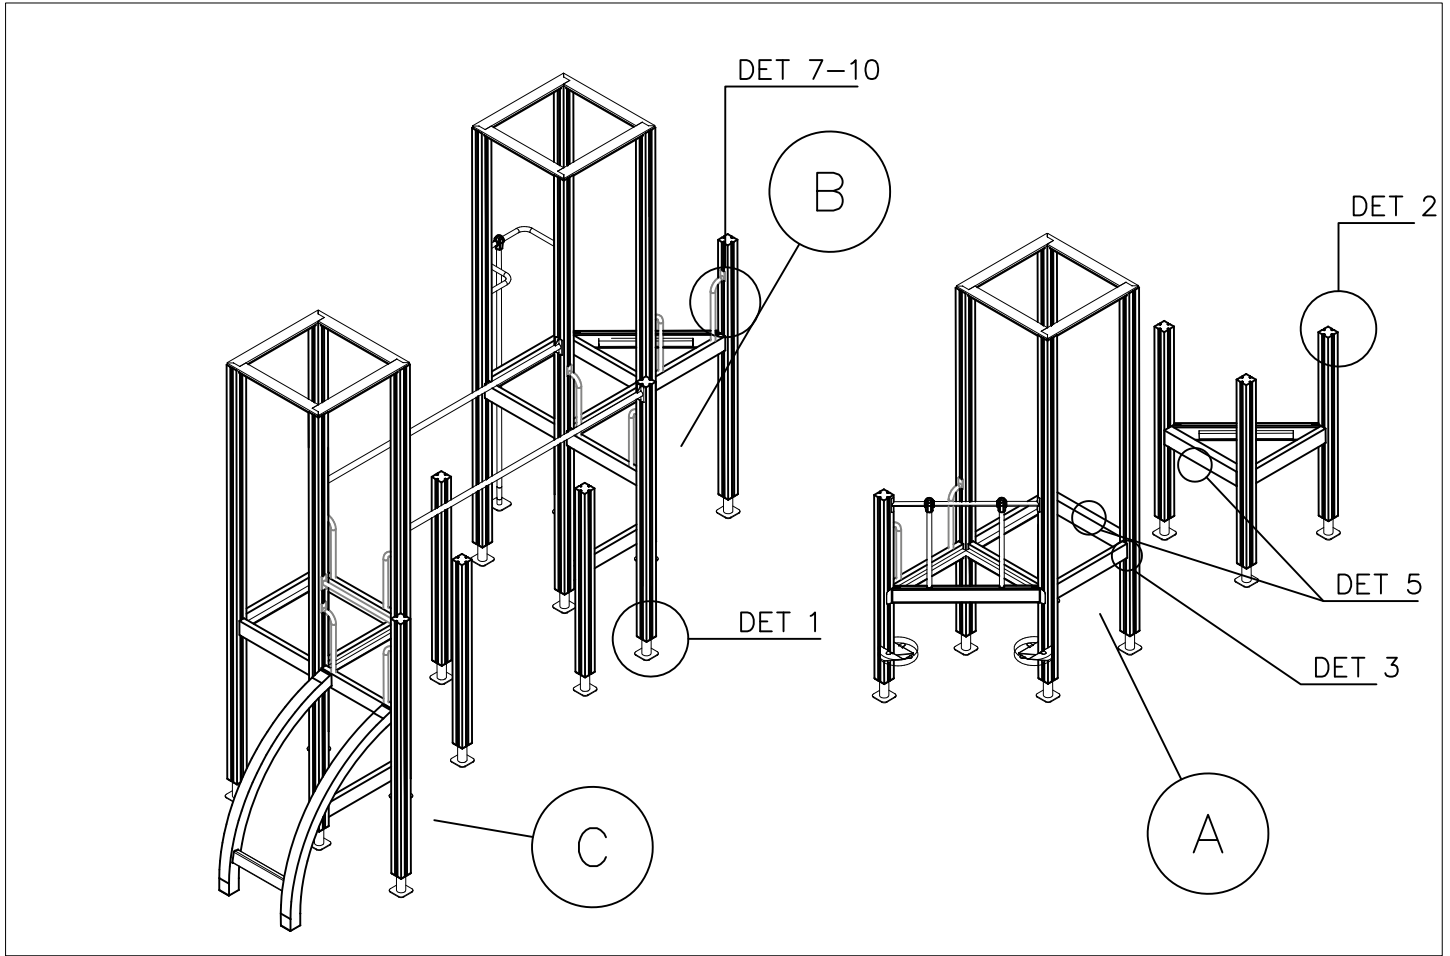

EN/AS Impact Area 64.1 m<sup>2</sup>

— EN/AS Impact Area 64.1 m<sup>2</sup>  
- - - Falling Space 66.5 m<sup>2</sup>  
Max Falling Height 1520 mm

<p>DET 1</p>	<p>DET 2</p>	<p>DET 3</p>	<p>DET 4</p>
<p>DET 5</p>	<p>DET 6</p>	<p>DET 7</p>	<p>DET 8</p>
<p>DET 9</p>	<p>DET 10</p>	<p>DET 11</p>	<p>DET 12</p>