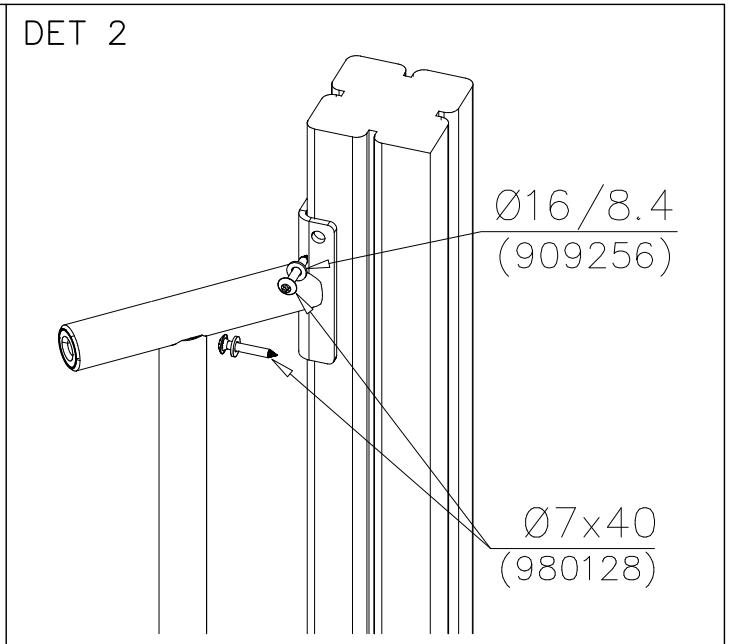

# DIAGONAL SLIDE WOOD

DATE: 21.9.2016

2(5)

○ SLIDE +1470 PCS 1	○ SLIDE +870 PCS 1	○ 706371 15x345x750 PCS 2	○ 907692 PCS 2	○ 901868 Ø34x598 PCS 1	① 909876 M8x40 PCS 2
② 909256 Ø16/8.4 PCS 4	③ 907727 M10x40 PCS 2	④ 900727 M10x80 PCS 2	⑤ 980128 Ø7x40 PCS 15	⑥ 999561 GLUE 4101 ergo 10 g 10g PCS 1	