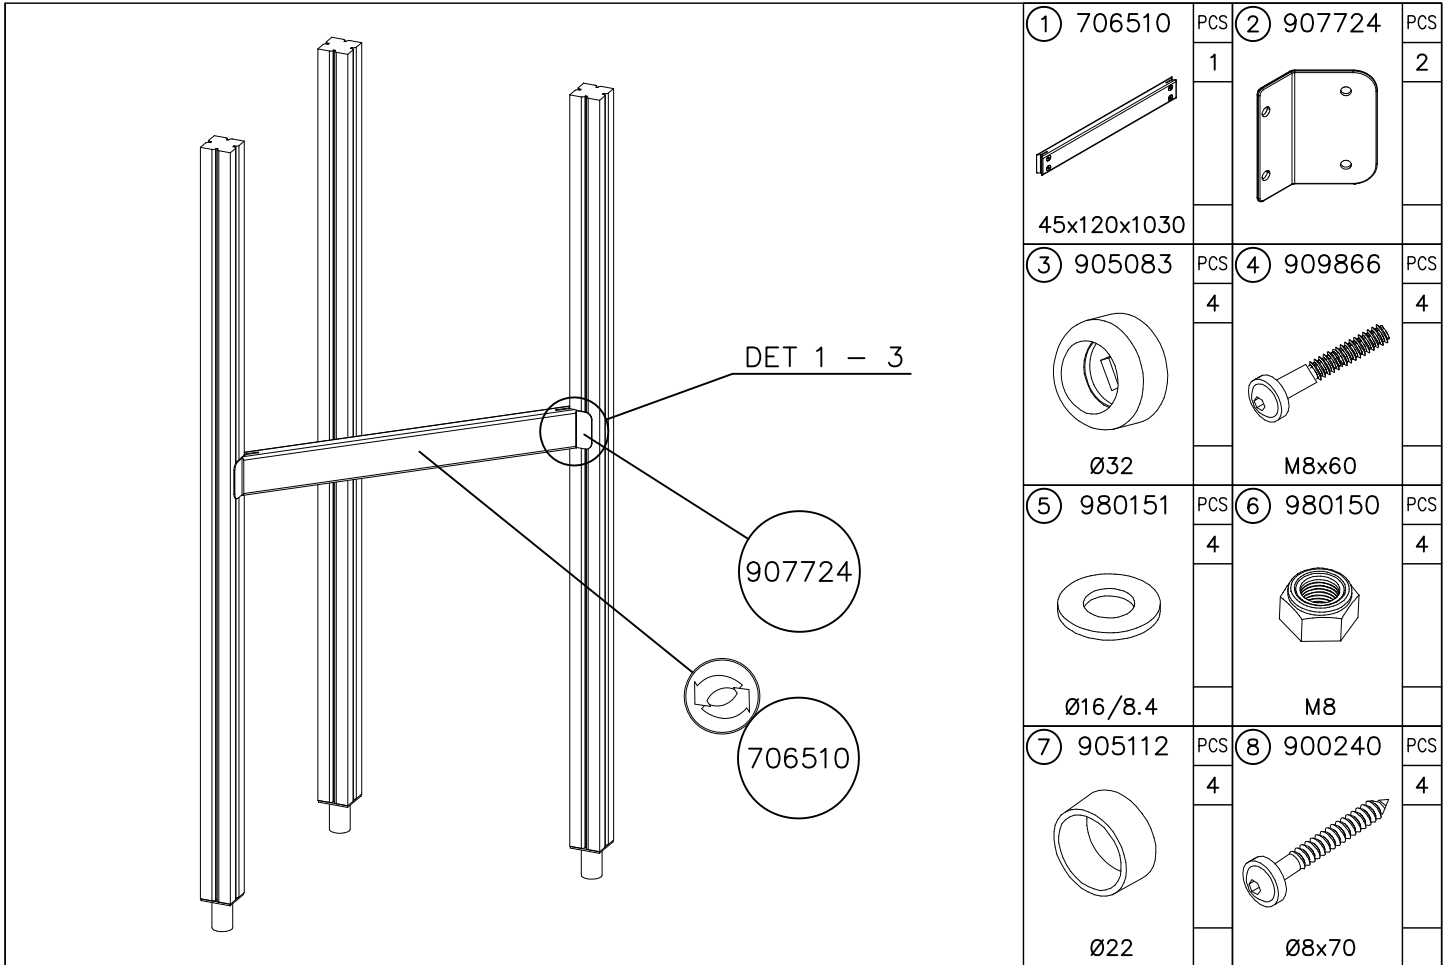

DET 1

DET 2

Naulanauha kannatinlistan puolelle.  
Nail list to the bottom.

DET 3

① 706510	PCS	② 907724	PCS
	1		2
45x120x1030			
③ 905083	PCS	④ 909866	PCS
	4		4
Ø32		M8x60	
⑤ 980151	PCS	⑥ 980150	PCS
	4		4
Ø16/8.4		M8	
⑦ 905112	PCS	⑧ 900240	PCS
	4		4
Ø22		Ø8x70	