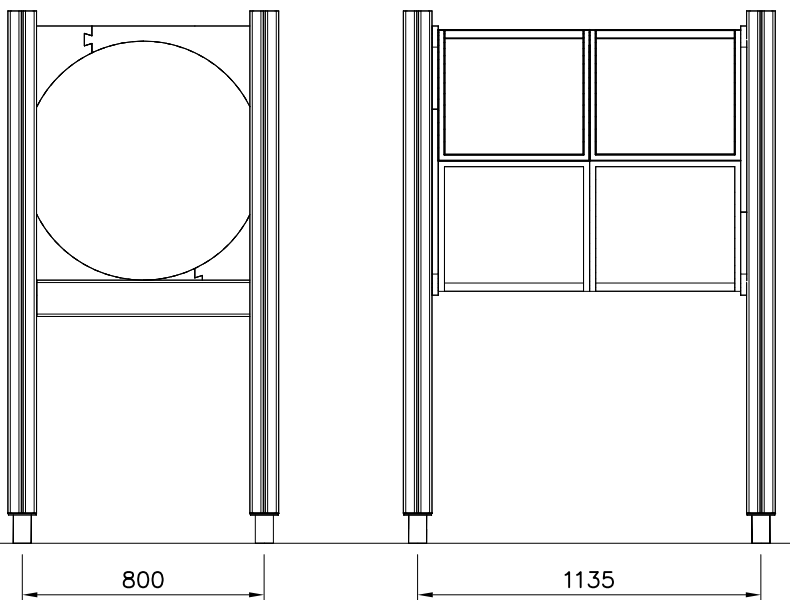

BOOM OPTIONS		
706510	706510-602	DARK BROWN
	706510-603	LIGHT BROWN
	706510-604	LIGHT GRAY
45x120x1030		

DET 1

DET 2 M8x60  
(909866)

DET 3

DETAILS IN TUBE INSTALLATION GENERAL PAGE

① 905112	PCS 112	② 900240	PCS 26
Ø22		Ø8x70	
③ 903533	PCS 12	④ 905831	PCS 112
SRL12		Ø32x19	
⑤ 909205	PCS 40	⑥ 909208	PCS 32
M8x60		M8	
⑦ 909866	PCS 32	⑧ 980150	PCS 40
M8x60		M8	
○ 707918	PCS 8	○ 905829	PCS 4
20x275x640		Transparent	
		○ COLOR	PCS 4