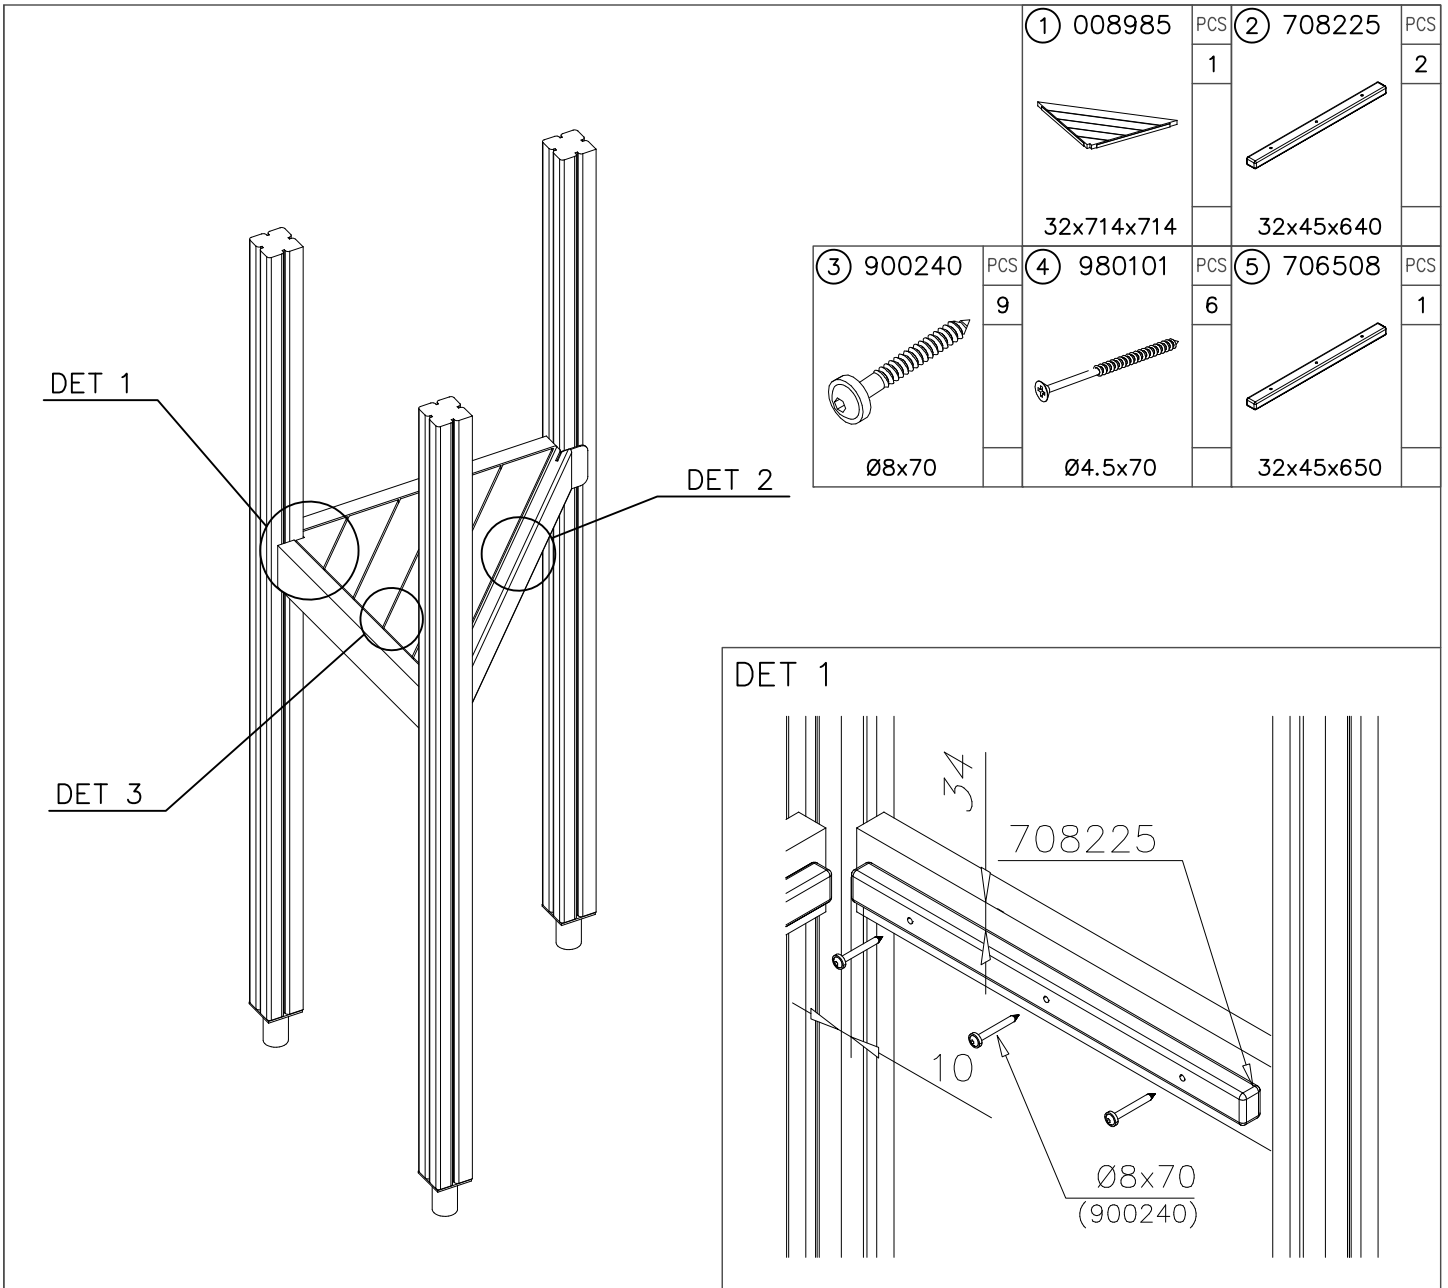

----- Falling Space 31.2 m²
Max Falling Height 390 mm

<p>DET 1</p>	<p>DET 2</p>	<p>DET 3</p>	<p>DET 4</p>
<p>DET 5</p>	<p>DET 6</p>	<p>DET 7</p>	

DATE: 25.11.2021

DATE: 25.11.2021

1:50

(A)

(B)

(C)

(D)

DET 5

① 900240	PCS 4	② 907724	PCS 2	③ 909633	PCS 4	④ 909868	PCS 4	⑤ 980152	PCS 4
									
Ø8x70		3x115x110		M8		M8x50		Ø24/8.4x2	

DET 1

DET 2

DET 3

LAPPSET®
BETON FOUNDATION

FOOT