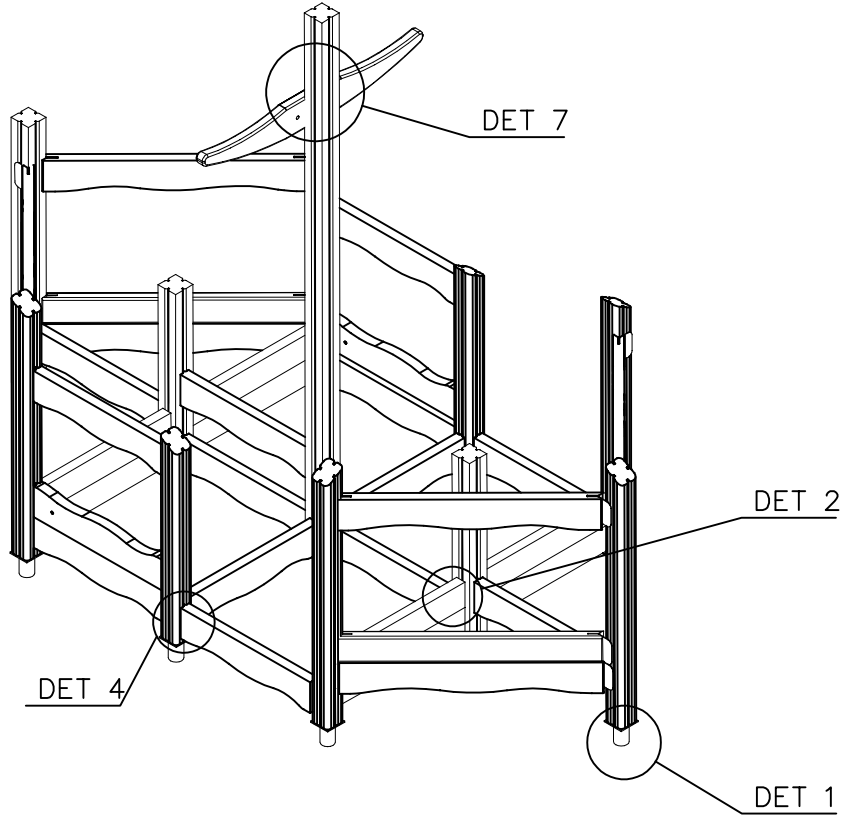

DATE: 25.11.2021

909519  50x380x380	PCS 6	909521  	PCS 5	980100  Ø5x60	PCS 48	980114  Ø4x20	PCS 4	980123  Ø7x60	PCS 4	980128  Ø7x40	PCS 8
980154  Ø24/13	PCS 6	P07664  L=1200	PCS 5	P10784-707 	PCS 2	P13979-707  10x250x600	PCS 1	P13981  FASTENER KIT	PCS 1	P15955  45x120x720	PCS 4
P16006  45x145x2000	PCS 1		PCS		PCS		PCS		PCS		PCS
	PCS		PCS		PCS		PCS		PCS		PCS
	PCS		PCS		PCS		PCS		PCS		PCS
	PCS		PCS		PCS		PCS		PCS		PCS
	PCS		PCS		PCS		PCS		PCS		PCS

----- Falling Space 31.2 m²
Max Falling Height 390 mm

<p>DET 1</p>	<p>DET 2</p>	<p>DET 3</p>	<p>DET 4</p>
<p>DET 5</p>	<p>DET 6</p>	<p>DET 7</p>	

DATE: 25.11.2021

DATE: 25.11.2021

1:50

(A)

(B)

(C)

(D)

DET 5

① 900240	PCS 4	② 907724	PCS 2	③ 909633	PCS 4	④ 909868	PCS 4	⑤ 980152	PCS 4
									
Ø8x70		3x115x110		M8		M8x50		Ø24/8.4x2	

DET 1

DET 2

DET 3

LAPPSET®
BETON FOUNDATION

FOOT