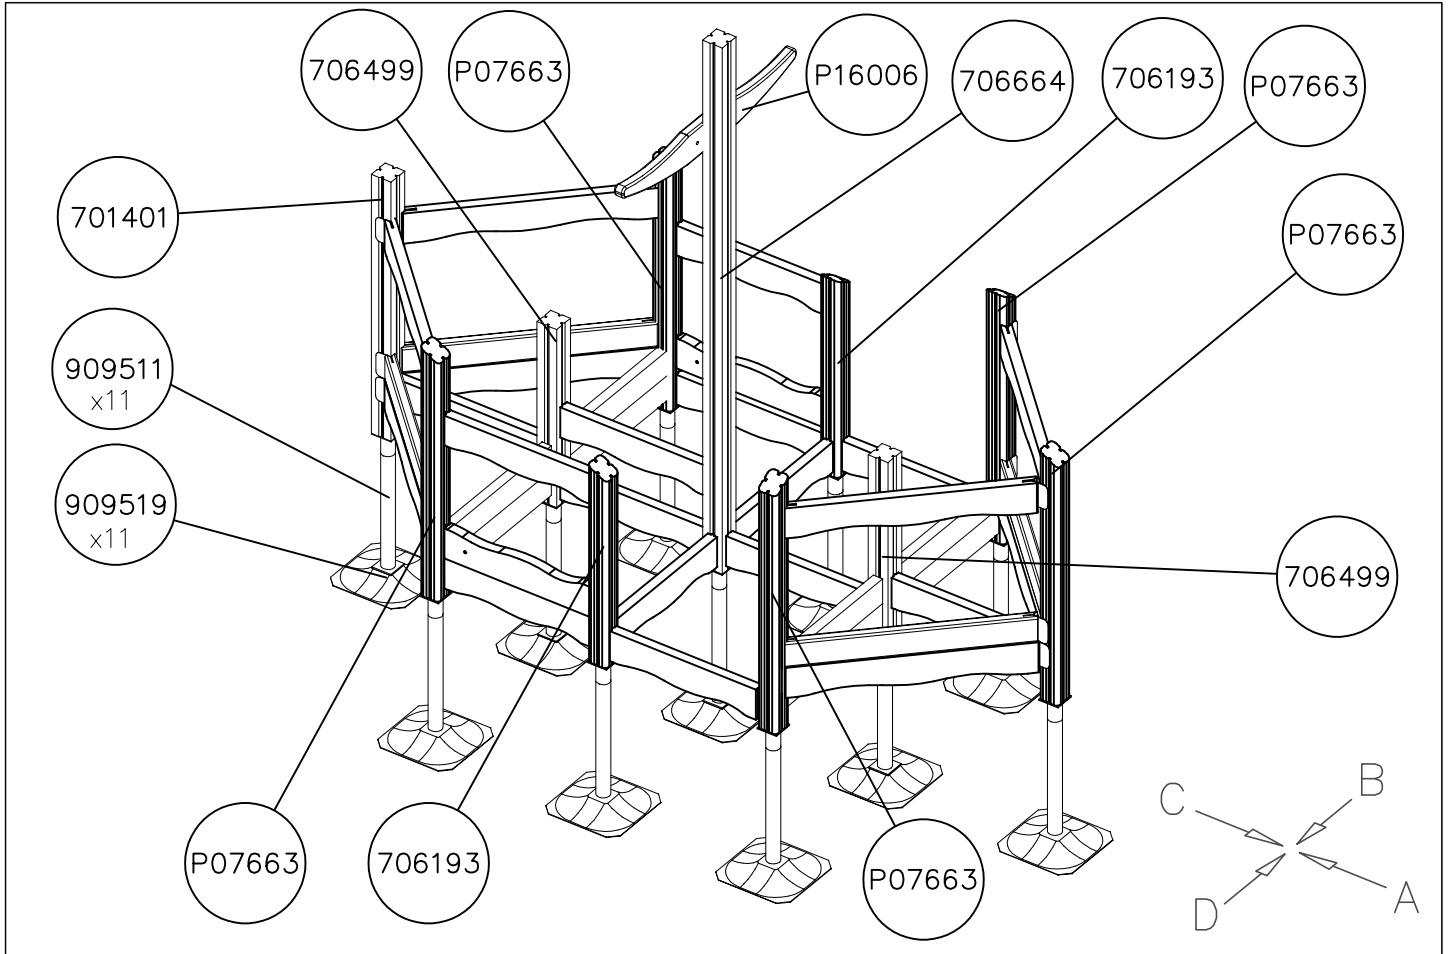

----- Falling Space 31.2 m²
Max Falling Height 390 mm

<p>DET 1</p>	<p>DET 2</p>	<p>DET 3</p>	<p>DET 4</p>
<p>DET 5</p>	<p>DET 6</p>	<p>DET 7</p>	

DATE: 25.11.2021

DATE: 25.11.2021

1:50

(A)

(B)

(C)

(D)

DET 5

① 900240	PCS 4	② 907724	PCS 2	③ 909633	PCS 4	④ 909868	PCS 4	⑤ 980152	PCS 4
									
Ø8x70		3x115x110		M8		M8x50		Ø24/8.4x2	

DET 1

DET 2

DET 3

LAPPSET®
BETON FOUNDATION

FOOT

①	909511	PCS	②	909519	PCS
		1			1
	90x90x650			50x380x380	

③	909637	PCS	④	909638	PCS
		4			8
	M10			Ø20/10.5	

⑤	909639	PCS	⑥	905104	PCS
		4			4
	M10x25			M10	

OPTION FOOT

①	911155	PCS			PCS
		1			
	90x90x650				