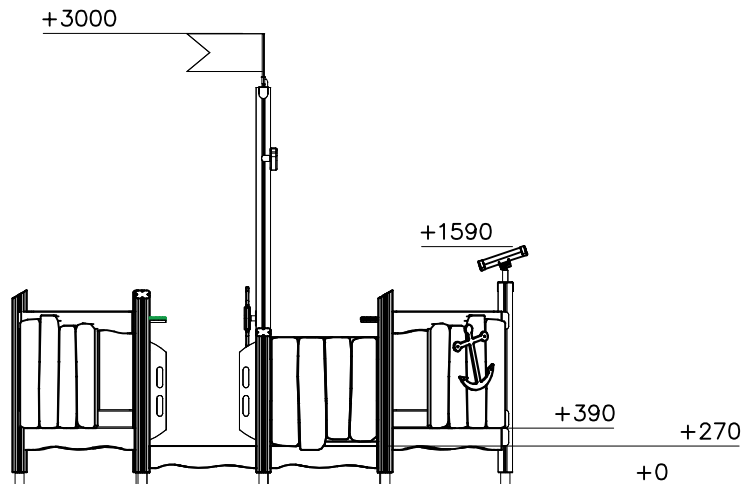

LAPPSET®

FLORA

ASENNUSOHJE
MONTERINGSANSVISNING
INSTALLATION INSTRUCTION
AUFBAUANLEITUNG
NOTICE D'INSTALLATION

DATE: 25.11.2021

Q15898

DATE: 25.11.2021

008985	PCS 4	701401	PCS 1	702286	PCS 1	705211	PCS 15	705258	PCS 4	706193	PCS 2
											
32x714x714		L 1250		65x65		L=724				L=946	
706439	PCS 8	706453-707	PCS 1	706499	PCS 2	706508	PCS 4	706510	PCS 4	706531	PCS 6
											
L 704		15x145x600		93x93x860		32x45x650		45x120x1030			
706538	PCS 4	706664	PCS 1	707303-707	PCS 1	707304	PCS 1	707305-707	PCS 1	707320-705	PCS 1
											
		93x93x2540									
707333	PCS 1	707585	PCS 3	707693	PCS 1	708225	PCS 8	708917	PCS 6	710170	PCS 4
											
		FASTENER KIT				32x45x640		28x700x740			
710171	PCS 8	710172	PCS 8	900240	PCS 2	900793-299	PCS 1	903093	PCS 92	905051	PCS 12
											
45x145x1031				8x70				Ø8x90		Ø24/8.4	
905066	PCS 12	905067	PCS 4	905071	PCS 2	905090	PCS 2	905104	PCS 20	905115	PCS 2
											
S30H		Ø35				Ø45		M10		Ø30	
905879	PCS 1	909214	PCS 2	909224	PCS 2	909232	PCS 12	909248	PCS 2	909511	PCS 6
											
		12x50		8x100		8x120		M12		90x90x650	

----- Falling Space 31.2 m²
Max Falling Height 390 mm

<p>DET 1</p>	<p>DET 2</p>	<p>DET 3</p>	<p>DET 4</p>
<p>DET 5</p>	<p>DET 6</p>	<p>DET 7</p>	

DATE: 25.11.2021

DATE: 25.11.2021

1:50

(A)

(B)

(C)