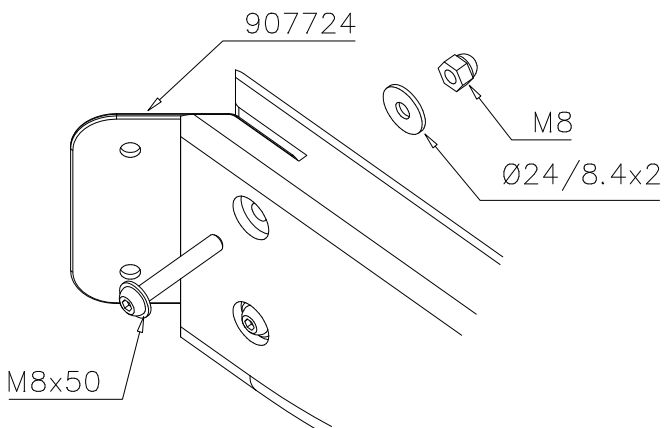

----- Falling Space 31.2 m²
Max Falling Height 390 mm

<p>DET 1</p>	<p>DET 2</p>	<p>DET 3</p>	<p>DET 4</p>
<p>DET 5</p>	<p>DET 6</p>	<p>DET 7</p>	

DATE: 25.11.2021

DATE: 25.11.2021

1:50

(A)

(B)

(C)

(D)

DET 5

① 900240	PCS 4	② 907724	PCS 2	③ 909633	PCS 4	④ 909868	PCS 4	⑤ 980152	PCS 4
									
Ø8x70		3x115x110		M8		M8x50		Ø24/8.4x2	

DET 1

DET 2

DET 3

LAPPSET®
BETON FOUNDATION

FOOT