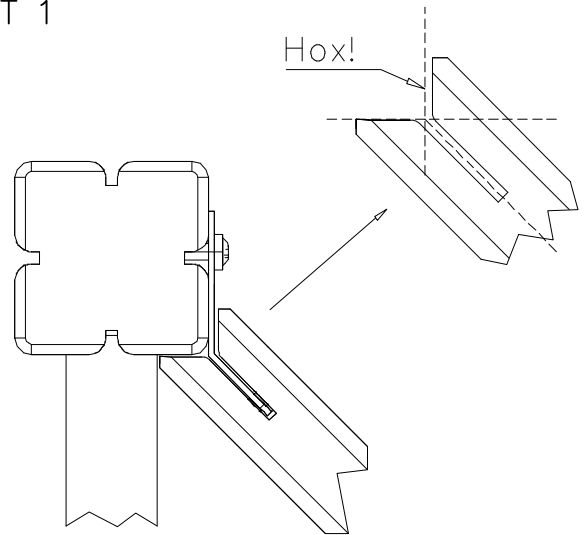

----- Falling Space 31.2 m²
Max Falling Height 390 mm

<p>DET 1</p>	<p>DET 2</p>	<p>DET 3</p>	<p>DET 4</p>
<p>DET 5</p>	<p>DET 6</p>	<p>DET 7</p>	

DATE: 25.11.2021

DATE: 25.11.2021

1:50

(A)

(B)

(C)

(D)

DET 5

① 900240	PCS 4	② 907724	PCS 2	③ 909633	PCS 4	④ 909868	PCS 4	⑤ 980152	PCS 4
									
Ø8x70		3x115x110		M8		M8x50		Ø24/8.4x2	

DET 1

DET 2

DET 3

LAPPSET®
BETON FOUNDATION

FOOT