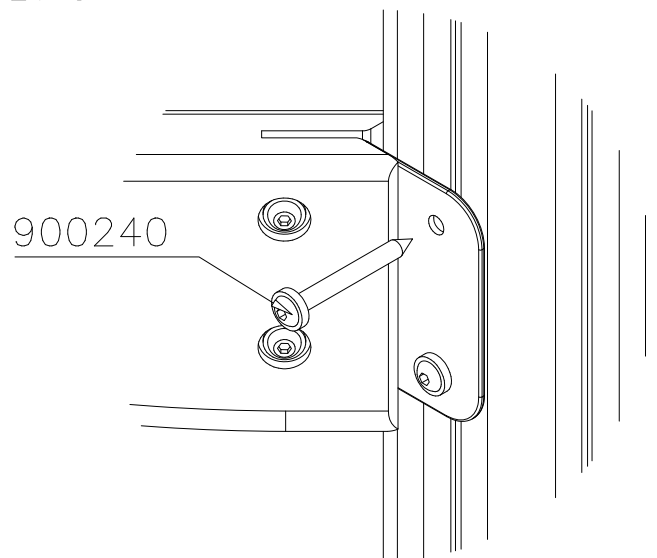

(D)

DET 5

① 900240	PCS 4	② 907724	PCS 2	③ 909633	PCS 4	④ 909868	PCS 4	⑤ 980152	PCS 4
									
Ø8x70		3x115x110		M8		M8x50		Ø24/8.4x2	

DET 1

DET 2

DET 3

LAPPSET®
BETON FOUNDATION

FOOT