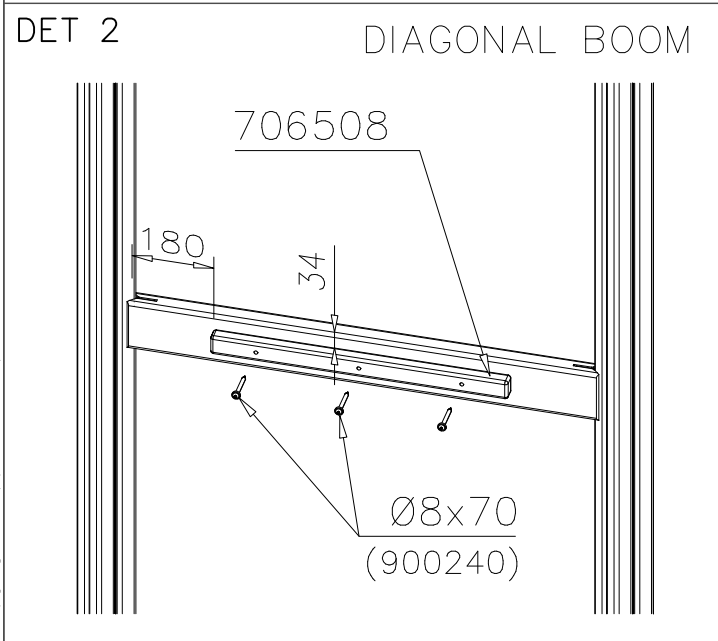

----- Falling Space 31.2 m²
Max Falling Height 390 mm

<p>DET 1</p>	<p>DET 2</p>	<p>DET 3</p>	<p>DET 4</p>
<p>DET 5</p>	<p>DET 6</p>	<p>DET 7</p>	

DATE: 25.11.2021

DATE: 25.11.2021

1:50

(A)

(B)

(C)

(D)

DET 5

① 900240	PCS 4	② 907724	PCS 2	③ 909633	PCS 4	④ 909868	PCS 4	⑤ 980152	PCS 4
									
Ø8x70		3x115x110		M8		M8x50		Ø24/8.4x2	

DET 1

DET 2

DET 3

LAPPSET®
BETON FOUNDATION

FOOT