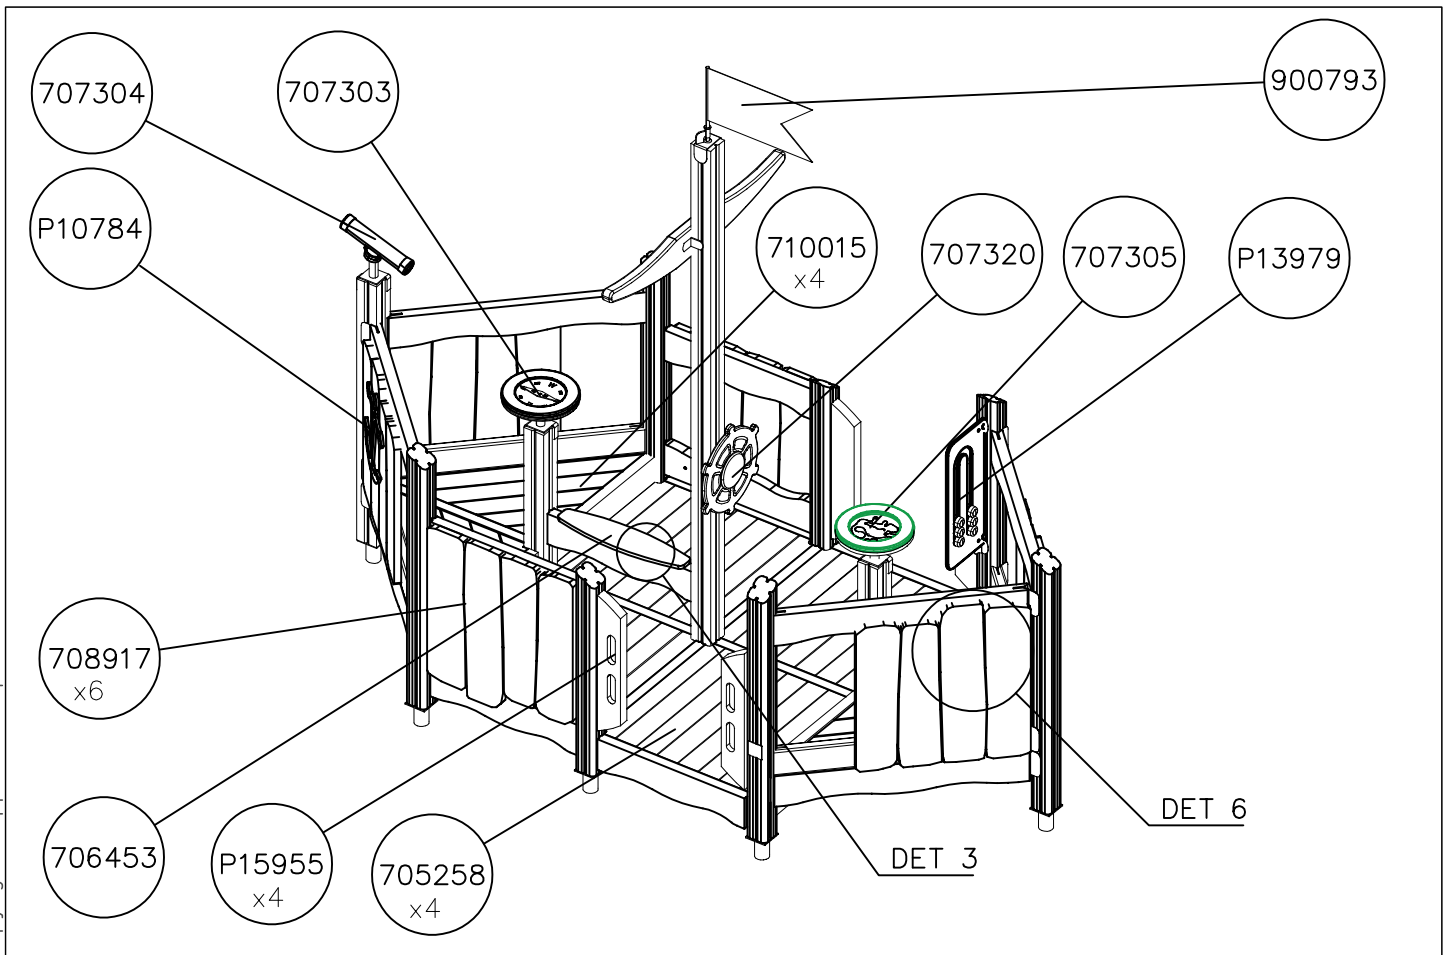

----- Falling Space 31.2 m²
Max Falling Height 390 mm

<p>DET 1</p>	<p>DET 2</p>	<p>DET 3</p>	<p>DET 4</p>
<p>DET 5</p>	<p>DET 6</p>	<p>DET 7</p>	

DATE: 25.11.2021

DATE: 25.11.2021

1:50

(A)

(B)

(C)

(D)

DET 5

① 900240	PCS 4	② 907724	PCS 2	③ 909633	PCS 4	④ 909868	PCS 4	⑤ 980152	PCS 4
									
Ø8x70		3x115x110		M8		M8x50		Ø24/8.4x2	

DET 1

DET 2

DET 3

LAPPSET®
BETON FOUNDATION

FOOT