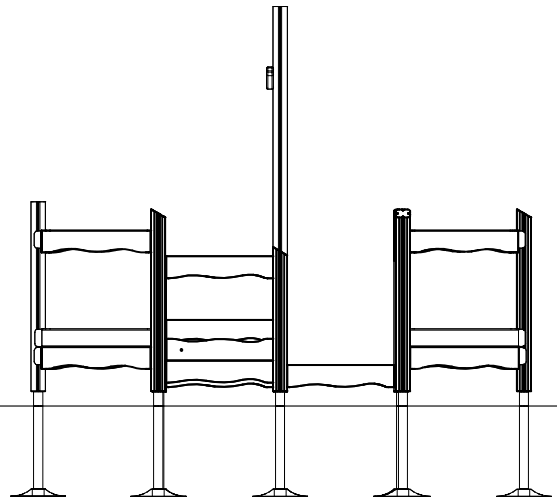

----- Falling Space 31.2 m²
Max Falling Height 390 mm

<p>DET 1</p>	<p>DET 2</p>	<p>DET 3</p>	<p>DET 4</p>
<p>DET 5</p>	<p>DET 6</p>	<p>DET 7</p>	

DATE: 25.11.2021

DATE: 25.11.2021

1:50

(A)

(B)

(C)

(D)

DET 5

① 900240	PCS 4	② 907724	PCS 2	③ 909633	PCS 4	④ 909868	PCS 4	⑤ 980152	PCS 4
									
Ø8x70		3x115x110		M8		M8x50		Ø24/8.4x2	

DET 1

DET 2

DET 3

LAPPSET®
BETON FOUNDATION

FOOT