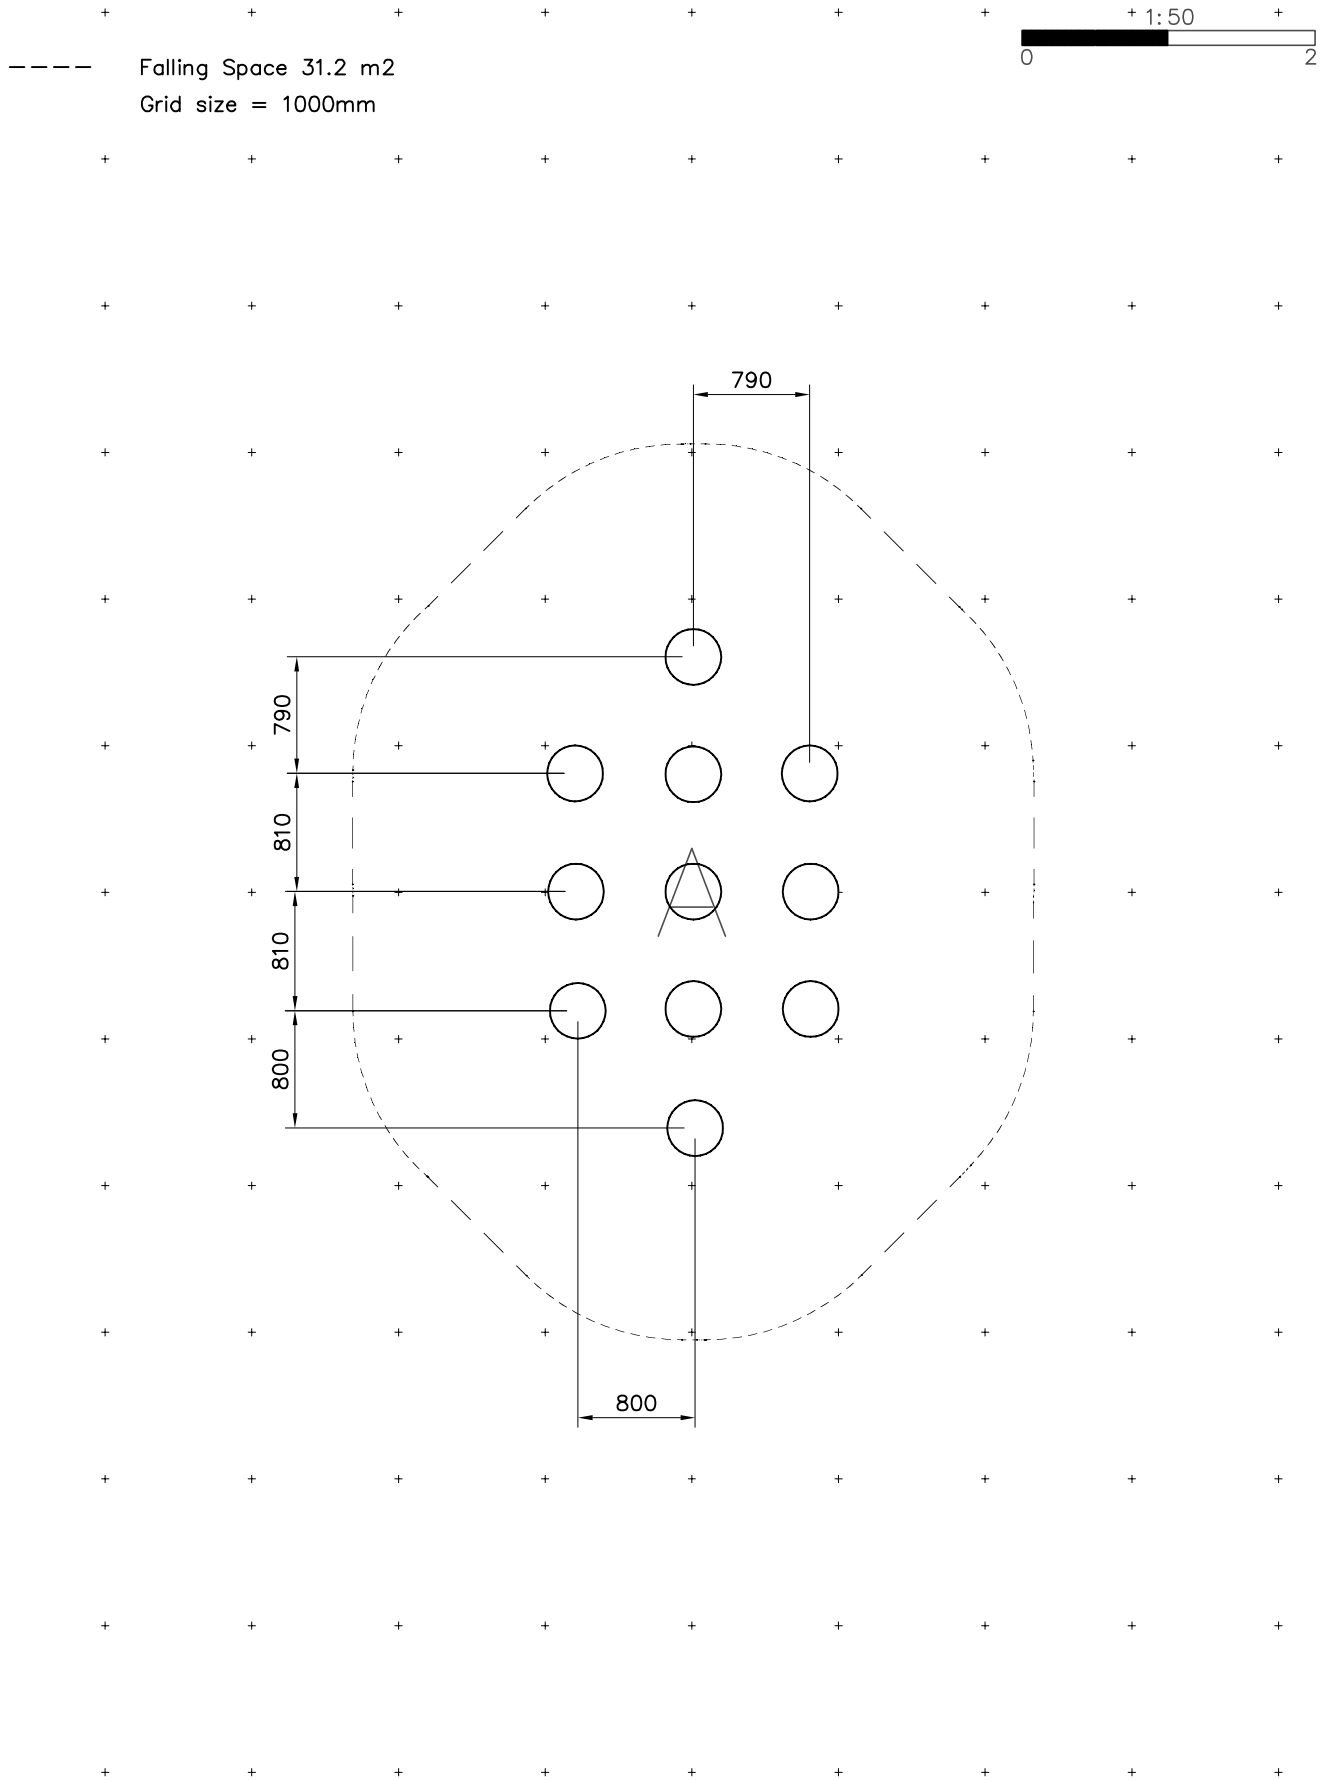

LAPPSET®

FLORA

ASENNUSOHJE
MONTERINGSANSVISNING
INSTALLATION INSTRUCTION
AUFBAUANLEITUNG
NOTICE D'INSTALLATION

DATE: 25.11.2021

Q15898

DATE: 25.11.2021

008985	PCS 4	701401	PCS 1	702286	PCS 1	705211	PCS 15	705258	PCS 4	706193	PCS 2
											
32x714x714		L 1250		65x65		L=724				L=946	
706439	PCS 8	706453-707	PCS 1	706499	PCS 2	706508	PCS 4	706510	PCS 4	706531	PCS 6
											
L 704		15x145x600		93x93x860		32x45x650		45x120x1030			
706538	PCS 4	706664	PCS 1	707303-707	PCS 1	707304	PCS 1	707305-707	PCS 1	707320-705	PCS 1
											
		93x93x2540									
707333	PCS 1	707585	PCS 3	707693	PCS 1	708225	PCS 8	708917	PCS 6	710170	PCS 4
											
		FASTENER KIT				32x45x640		28x700x740			
710171	PCS 8	710172	PCS 8	900240	PCS 2	900793-299	PCS 1	903093	PCS 92	905051	PCS 12
											
45x145x1031				8x70				Ø8x90		Ø24/8.4	
905066	PCS 12	905067	PCS 4	905071	PCS 2	905090	PCS 2	905104	PCS 20	905115	PCS 2
											
S30H		Ø35				Ø45		M10		Ø30	
905879	PCS 1	909214	PCS 2	909224	PCS 2	909232	PCS 12	909248	PCS 2	909511	PCS 6
											
		12x50		8x100		8x120		M12		90x90x650	

DATE: 25.11.2021

909519  50x380x380	PCS 6	909521  	PCS 5	980100  Ø5x60	PCS 48	980114  Ø4x20	PCS 4	980123  Ø7x60	PCS 4	980128  Ø7x40	PCS 8
980154  Ø24/13	PCS 6	P07664  L=1200	PCS 5	P10784-707 	PCS 2	P13979-707  10x250x600	PCS 1	P13981  FASTENER KIT	PCS 1	P15955  45x120x720	PCS 4
P16006  45x145x2000	PCS 1		PCS		PCS		PCS		PCS		PCS
	PCS		PCS		PCS		PCS		PCS		PCS
	PCS		PCS		PCS		PCS		PCS		PCS
	PCS		PCS		PCS		PCS		PCS		PCS
	PCS		PCS		PCS		PCS		PCS		PCS

----- Falling Space 31.2 m²
Max Falling Height 390 mm

<p>DET 1</p>	<p>DET 2</p>	<p>DET 3</p>	<p>DET 4</p>
<p>DET 5</p>	<p>DET 6</p>	<p>DET 7</p>	

DATE: 25.11.2021

DATE: 25.11.2021

1:50

(A)

(B)

(C)

(D)

DET 5

① 900240	PCS 4	② 907724	PCS 2	③ 909633	PCS 4	④ 909868	PCS 4	⑤ 980152	PCS 4
									
Ø8x70		3x115x110		M8		M8x50		Ø24/8.4x2	

DET 1

DET 2

DET 3

LAPPSET®
BETON FOUNDATION

FOOT