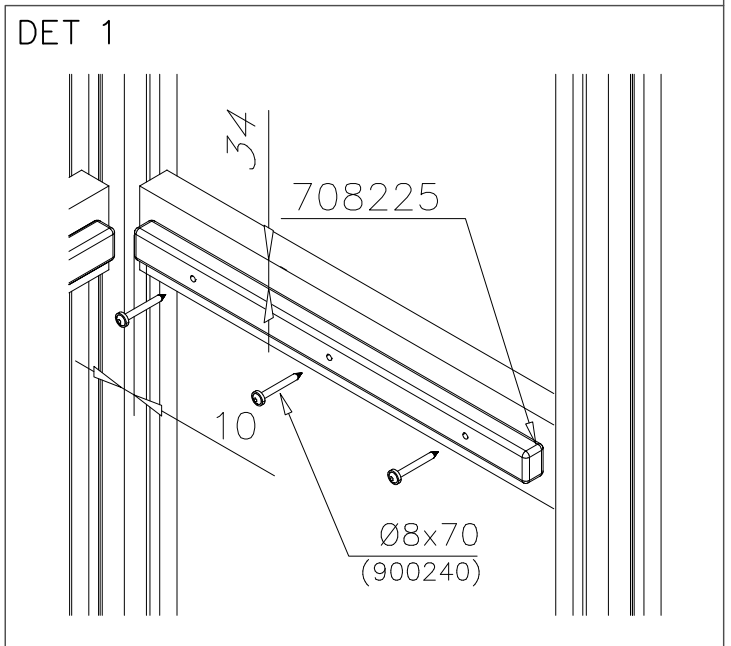

----- Falling Space 31.2 m²
Max Falling Height 390 mm

<p>DET 1</p>	<p>DET 2</p>	<p>DET 3</p>	<p>DET 4</p>
<p>DET 5</p>	<p>DET 6</p>	<p>DET 7</p>	

DATE: 25.11.2021

DATE: 25.11.2021

1:50

(A)

(B)

(C)

(D)

DET 5

① 900240	PCS 4	② 907724	PCS 2	③ 909633	PCS 4	④ 909868	PCS 4	⑤ 980152	PCS 4
									
Ø8x70		3x115x110		M8		M8x50		Ø24/8.4x2	

DET 1

DET 2

DET 3

LAPPSET®
BETON FOUNDATION

FOOT