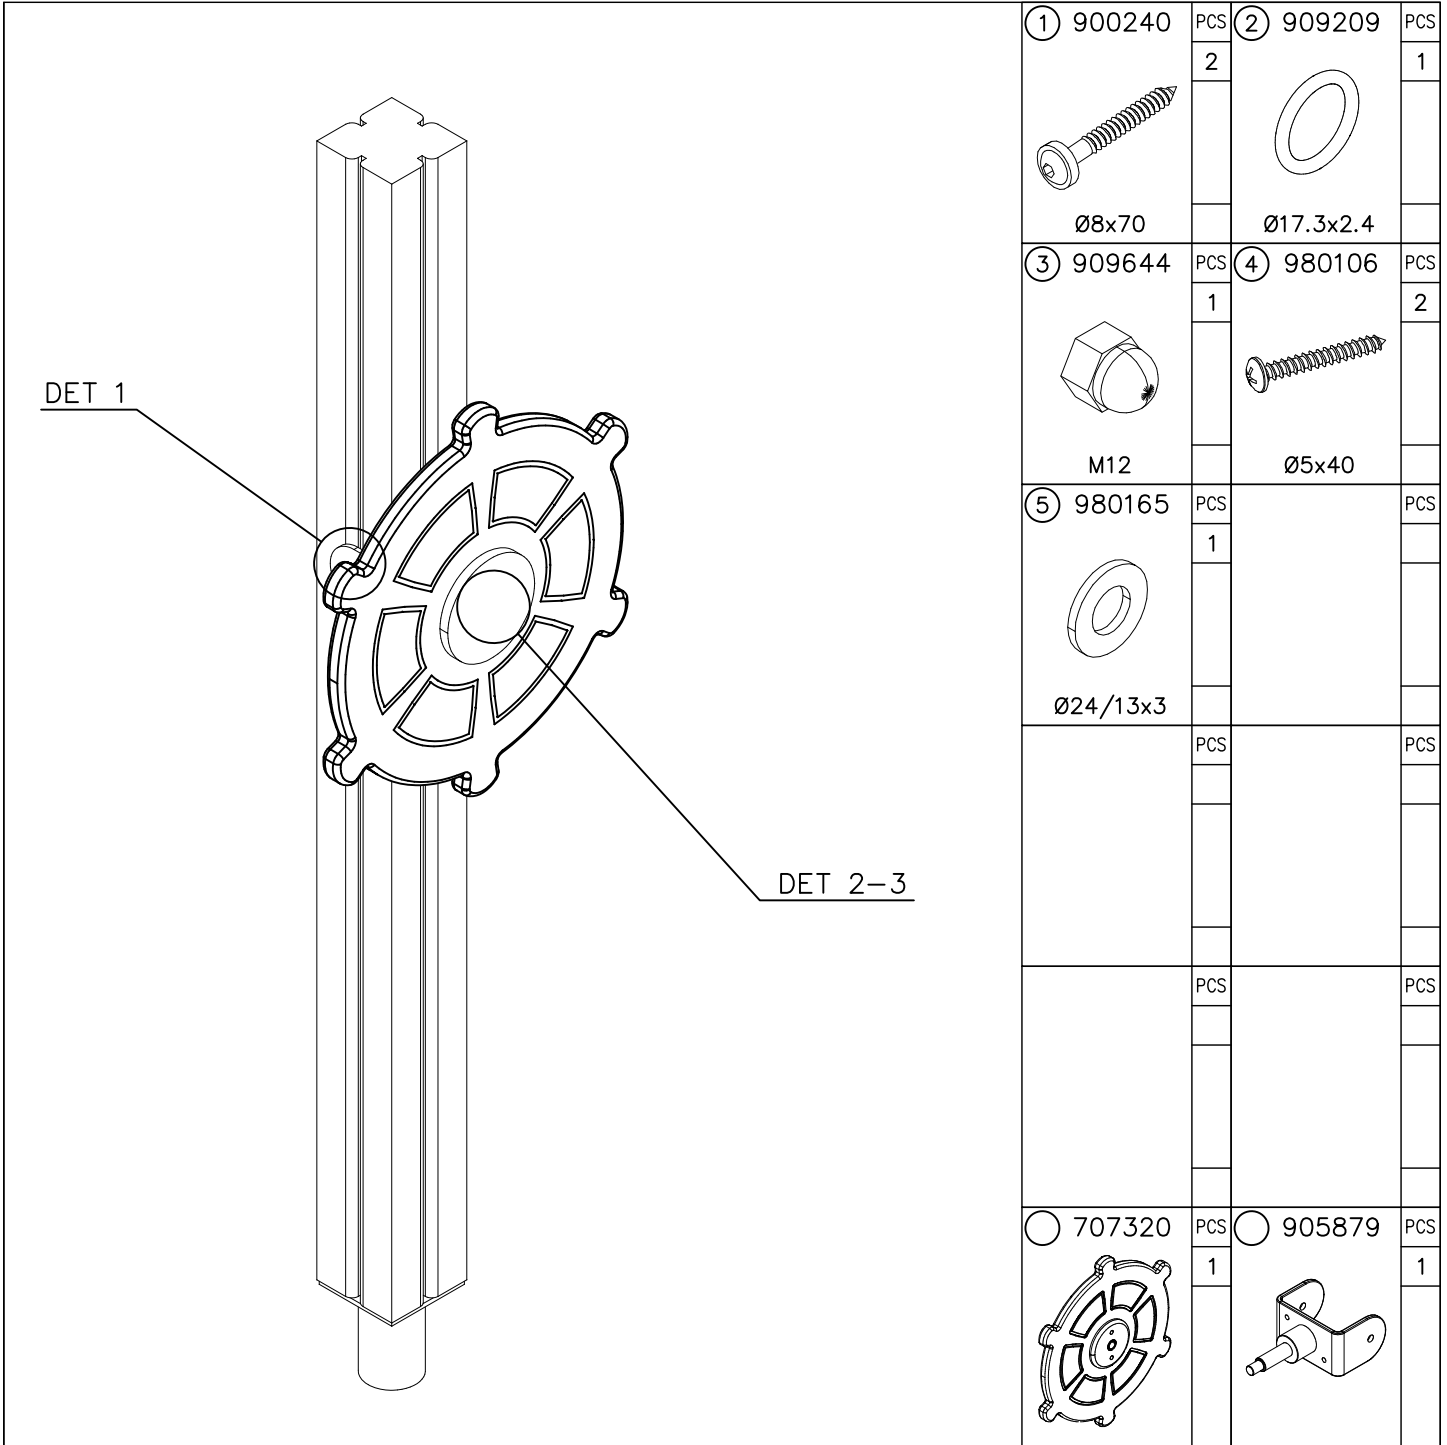

①	909511	PCS	②	909519	PCS
		1			1
	90x90x650			50x380x380	

③	909637	PCS	④	909638	PCS
		4			8
	M10			Ø20/10.5	

⑤	909639	PCS	⑥	905104	PCS
		4			4
	M10x25			M10	

OPTION FOOT

①	911155	PCS			PCS
		1			
	90x90x650				

BOOM OPTIONS		
706510	706510-602	DARK BROWN
	706510-603	LIGHT BROWN
45x120x1030	706510-604	LIGHT GRAY

DET 1

DET 2 M8x60
(909866)

DET 3

① 900240	PCS	② 909209	PCS
	2		1
Ø8x70		Ø17.3x2.4	
③ 909644	PCS	④ 980106	PCS
	1		2
M12		Ø5x40	
⑤ 980165	PCS		PCS
	1		
Ø24/13x3			
	PCS		PCS
	PCS		PCS
○ 707320	PCS	○ 905879	PCS
	1		1