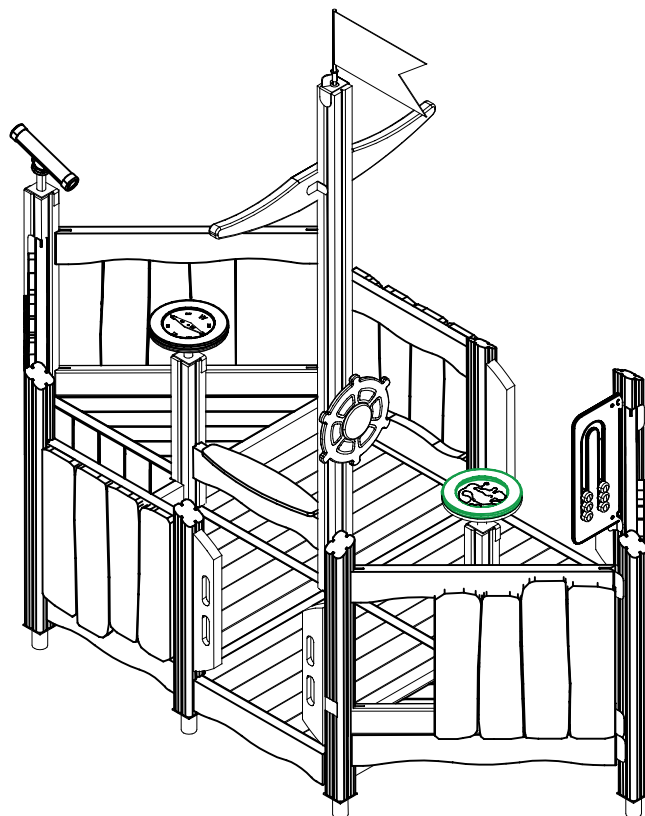

LAPPSET®

FLORA

ASENNUSOHJE
MONTERINGSANSVISNING
INSTALLATION INSTRUCTION
AUFBAUANLEITUNG
NOTICE D'INSTALLATION

DATE: 25.11.2021

Q15898

DATE: 25.11.2021

008985	PCS 4	701401	PCS 1	702286	PCS 1	705211	PCS 15	705258	PCS 4	706193	PCS 2
											
32x714x714		L 1250		65x65		L=724				L=946	
706439	PCS 8	706453-707	PCS 1	706499	PCS 2	706508	PCS 4	706510	PCS 4	706531	PCS 6
											
L 704		15x145x600		93x93x860		32x45x650		45x120x1030			
706538	PCS 4	706664	PCS 1	707303-707	PCS 1	707304	PCS 1	707305-707	PCS 1	707320-705	PCS 1
											
		93x93x2540									
707333	PCS 1	707585	PCS 3	707693	PCS 1	708225	PCS 8	708917	PCS 6	710170	PCS 4
											
		FASTENER KIT				32x45x640		28x700x740			
710171	PCS 8	710172	PCS 8	900240	PCS 2	900793-299	PCS 1	903093	PCS 92	905051	PCS 12
											
45x145x1031				8x70				Ø8x90		Ø24/8.4	
905066	PCS 12	905067	PCS 4	905071	PCS 2	905090	PCS 2	905104	PCS 20	905115	PCS 2
											
S30H		Ø35				Ø45		M10		Ø30	
905879	PCS 1	909214	PCS 2	909224	PCS 2	909232	PCS 12	909248	PCS 2	909511	PCS 6
											
		12x50		8x100		8x120		M12		90x90x650	