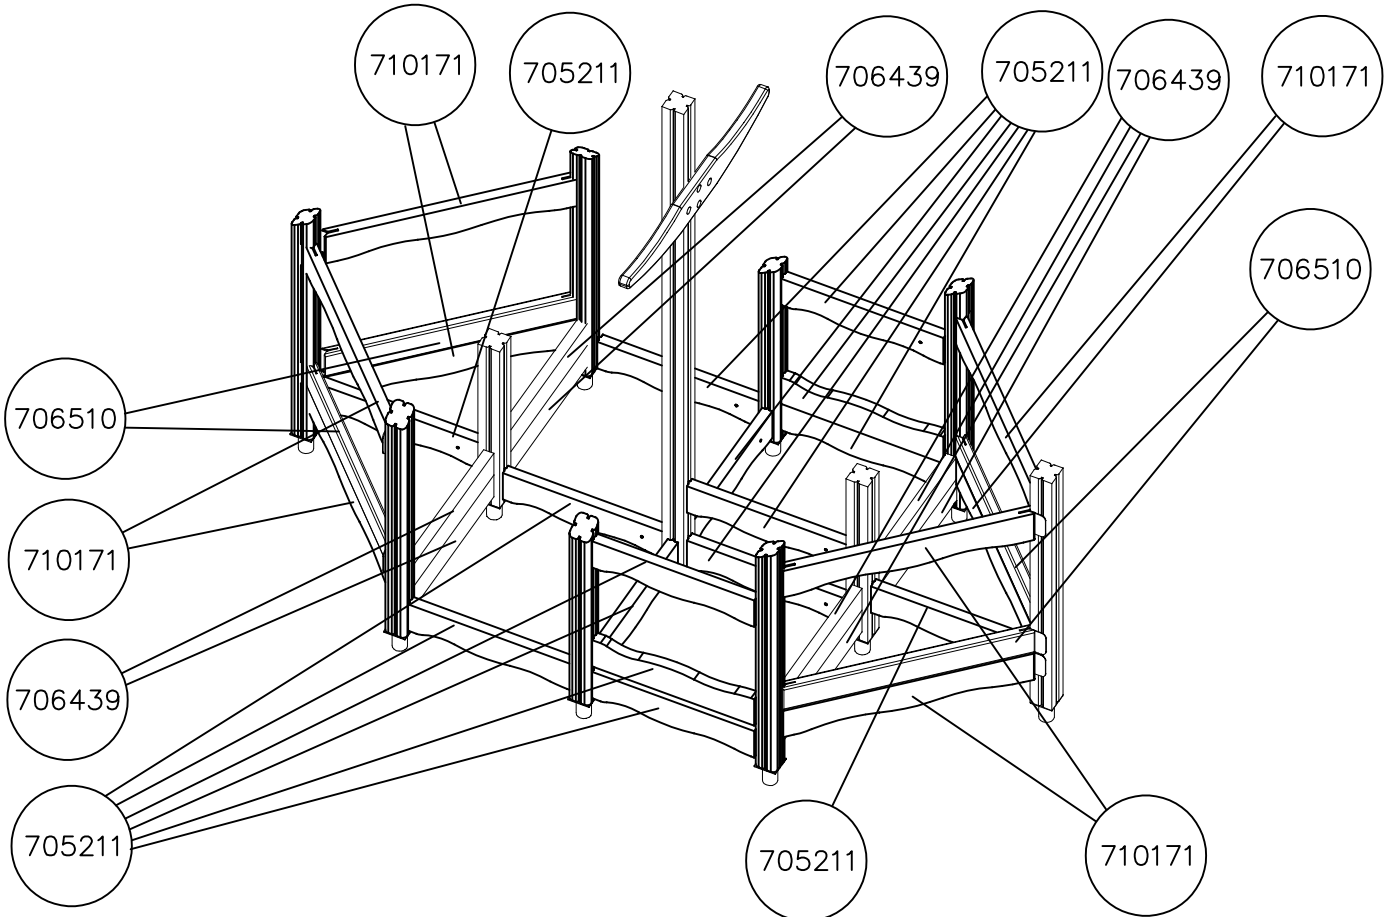

DATE: 25.11.2021

909519  50x380x380	PCS 6	909521  	PCS 5	980100  Ø5x60	PCS 48	980114  Ø4x20	PCS 4	980123  Ø7x60	PCS 4	980128  Ø7x40	PCS 8
980154  Ø24/13	PCS 6	P07664  L=1200	PCS 5	P10784-707 	PCS 2	P13979-707  10x250x600	PCS 1	P13981  FASTENER KIT	PCS 1	P15955  45x120x720	PCS 4
P16006  45x145x2000	PCS 1		PCS		PCS		PCS		PCS		PCS
	PCS		PCS		PCS		PCS		PCS		PCS
	PCS		PCS		PCS		PCS		PCS		PCS
	PCS		PCS		PCS		PCS		PCS		PCS
	PCS		PCS		PCS		PCS		PCS		PCS

----- Falling Space 31.2 m²
Max Falling Height 390 mm

<p>DET 1</p>	<p>DET 2</p>	<p>DET 3</p>	<p>DET 4</p>
<p>DET 5</p>	<p>DET 6</p>	<p>DET 7</p>	

DATE: 25.11.2021

DATE: 25.11.2021

1:50

(A)

(B)

(C)

(D)

DET 5

① 900240	PCS 4	② 907724	PCS 2	③ 909633	PCS 4	④ 909868	PCS 4	⑤ 980152	PCS 4
									
Ø8x70		3x115x110		M8		M8x50		Ø24/8.4x2	

DET 1

DET 2

DET 3

LAPPSET®
BETON FOUNDATION

FOOT

La plaque d'informations produit est livrée sous l'une de ces 3 formes :

1) Plaque métallique et vis

- Fixez la plaque à l'aide des vis.

2) Etiquette autocollante

- Avant de coller l'étiquette, nettoyez le composant métallique peint ou la plaque de contreplaqué, de toute saleté. La surface doit être sèche (voir image 2).
- Attention, ne pas coller l'étiquette sur une surface lamellé-collée irrégulière ou sur du bois peint.