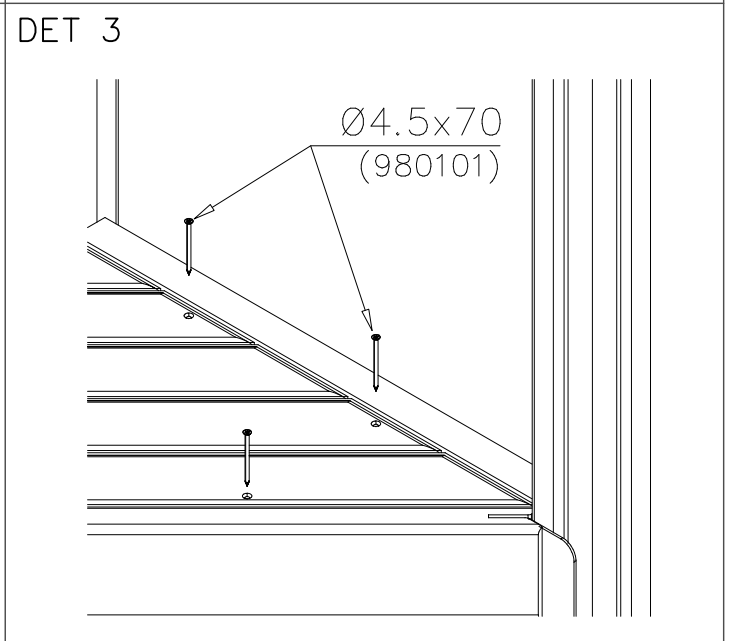

----- Falling Space 31.2 m²
Max Falling Height 390 mm

<p>DET 1</p>	<p>DET 2</p>	<p>DET 3</p>	<p>DET 4</p>
<p>DET 5</p>	<p>DET 6</p>	<p>DET 7</p>	

DATE: 25.11.2021

DATE: 25.11.2021

1:50

(A)

(B)

(C)

(D)

DET 5

① 900240	PCS 4	② 907724	PCS 2	③ 909633	PCS 4	④ 909868	PCS 4	⑤ 980152	PCS 4
									
Ø8x70		3x115x110		M8		M8x50		Ø24/8.4x2	

DET 1

DET 2

DET 3

LAPPSET®
BETON FOUNDATION

FOOT