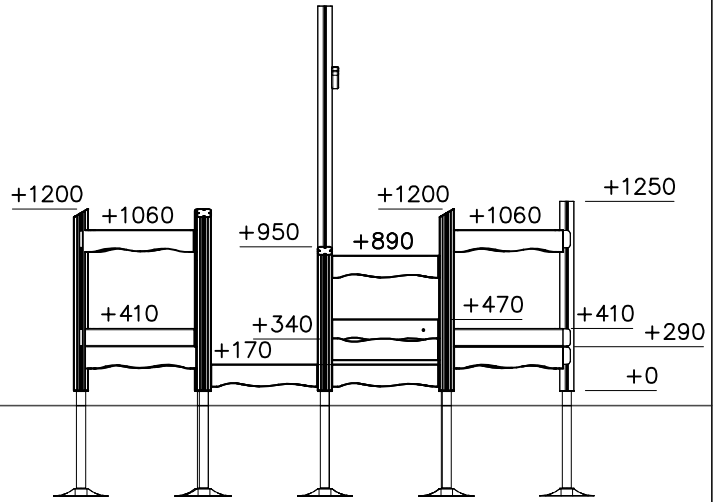

----- Falling Space 31.2 m²
Max Falling Height 390 mm

<p>DET 1</p>	<p>DET 2</p>	<p>DET 3</p>	<p>DET 4</p>
<p>DET 5</p>	<p>DET 6</p>	<p>DET 7</p>	

DATE: 25.11.2021

DATE: 25.11.2021

1:50

(A)

(B)

(C)

(D)

DET 5

① 900240	PCS 4	② 907724	PCS 2	③ 909633	PCS 4	④ 909868	PCS 4	⑤ 980152	PCS 4
									
Ø8x70		3x115x110		M8		M8x50		Ø24/8.4x2	

DET 1

DET 2

DET 3

LAPPSET®
BETON FOUNDATION

FOOT