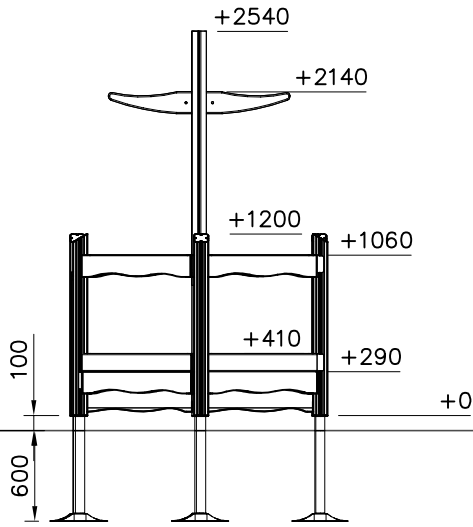

----- Falling Space 31.2 m²
Max Falling Height 390 mm

<p>DET 1</p>	<p>DET 2</p>	<p>DET 3</p>	<p>DET 4</p>
<p>DET 5</p>	<p>DET 6</p>	<p>DET 7</p>	

DATE: 25.11.2021

DATE: 25.11.2021

1:50

(A)

(B)

(C)

(D)

DET 5

① 900240	PCS 4	② 907724	PCS 2	③ 909633	PCS 4	④ 909868	PCS 4	⑤ 980152	PCS 4
									
Ø8x70		3x115x110		M8		M8x50		Ø24/8.4x2	

DET 1

DET 2

DET 3

LAPPSET®
BETON FOUNDATION

FOOT