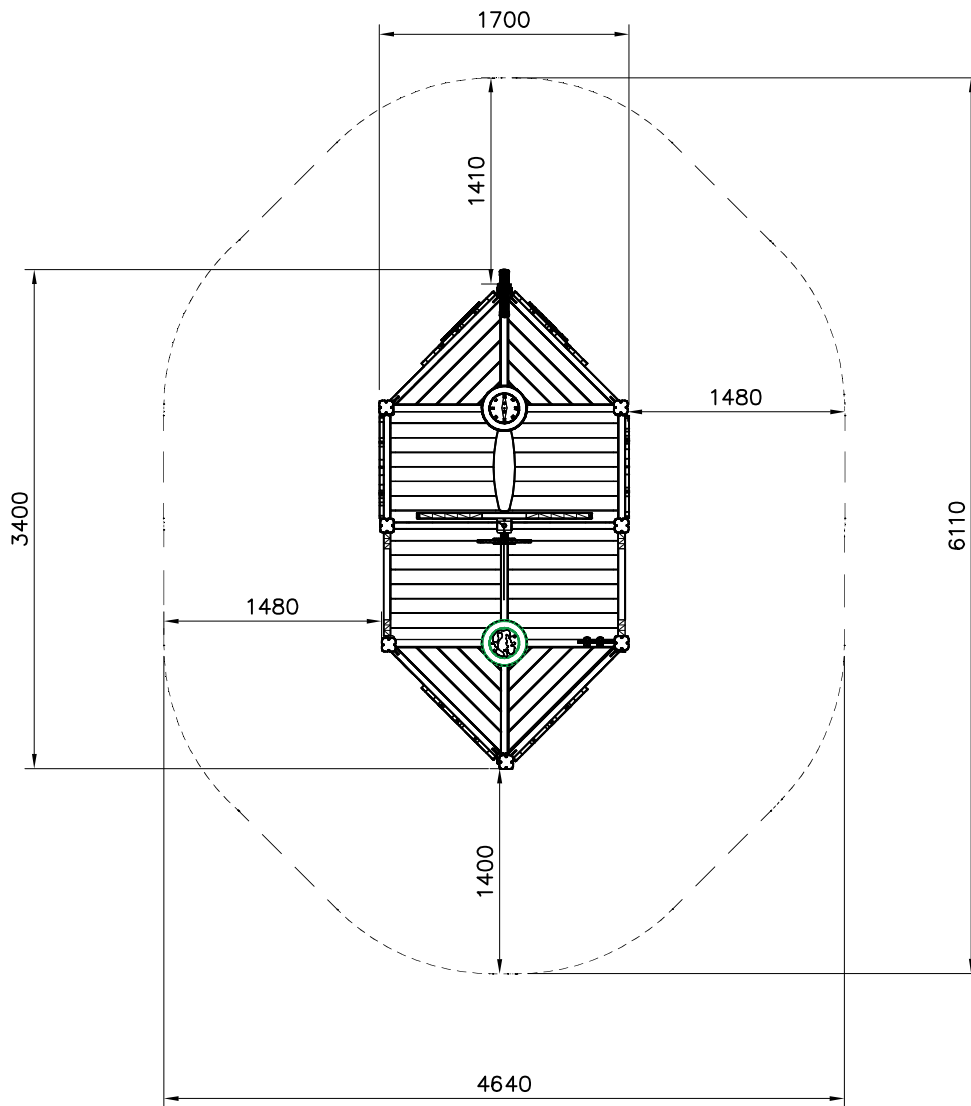

LAPPSET®

FLORA

ASENNUSOHJE
MONTERINGSANSVISNING
INSTALLATION INSTRUCTION
AUFBAUANLEITUNG
NOTICE D'INSTALLATION

DATE: 25.11.2021

Q15898

DATE: 25.11.2021

008985	PCS 4	701401	PCS 1	702286	PCS 1	705211	PCS 15	705258	PCS 4	706193	PCS 2
											
32x714x714		L 1250		65x65		L=724				L=946	
706439	PCS 8	706453-707	PCS 1	706499	PCS 2	706508	PCS 4	706510	PCS 4	706531	PCS 6
											
L 704		15x145x600		93x93x860		32x45x650		45x120x1030			
706538	PCS 4	706664	PCS 1	707303-707	PCS 1	707304	PCS 1	707305-707	PCS 1	707320-705	PCS 1
											
		93x93x2540									
707333	PCS 1	707585	PCS 3	707693	PCS 1	708225	PCS 8	708917	PCS 6	710170	PCS 4
											
		FASTENER KIT				32x45x640		28x700x740			
710171	PCS 8	710172	PCS 8	900240	PCS 2	900793-299	PCS 1	903093	PCS 92	905051	PCS 12
											
45x145x1031				8x70				Ø8x90		Ø24/8.4	
905066	PCS 12	905067	PCS 4	905071	PCS 2	905090	PCS 2	905104	PCS 20	905115	PCS 2
											
S30H		Ø35				Ø45		M10		Ø30	
905879	PCS 1	909214	PCS 2	909224	PCS 2	909232	PCS 12	909248	PCS 2	909511	PCS 6
											
		12x50		8x100		8x120		M12		90x90x650	

DATE: 25.11.2021

909519  50x380x380	PCS 6	909521  	PCS 5	980100  Ø5x60	PCS 48	980114  Ø4x20	PCS 4	980123  Ø7x60	PCS 4	980128  Ø7x40	PCS 8
980154  Ø24/13	PCS 6	P07664  L=1200	PCS 5	P10784-707 	PCS 2	P13979-707  10x250x600	PCS 1	P13981  FASTENER KIT	PCS 1	P15955  45x120x720	PCS 4
P16006  45x145x2000	PCS 1		PCS		PCS		PCS		PCS		PCS
	PCS		PCS		PCS		PCS		PCS		PCS
	PCS		PCS		PCS		PCS		PCS		PCS
	PCS		PCS		PCS		PCS		PCS		PCS
	PCS		PCS		PCS		PCS		PCS		PCS

----- Falling Space 31.2 m²
Max Falling Height 390 mm

<p>DET 1</p>	<p>DET 2</p>	<p>DET 3</p>	<p>DET 4</p>
<p>DET 5</p>	<p>DET 6</p>	<p>DET 7</p>	

DATE: 25.11.2021

DATE: 25.11.2021

1:50

(A)

(B)

(C)

(D)

DET 5

① 900240	PCS 4	② 907724	PCS 2	③ 909633	PCS 4	④ 909868	PCS 4	⑤ 980152	PCS 4
									
Ø8x70		3x115x110		M8		M8x50		Ø24/8.4x2	

DET 1

DET 2

DET 3

LAPPSET®
BETON FOUNDATION

FOOT