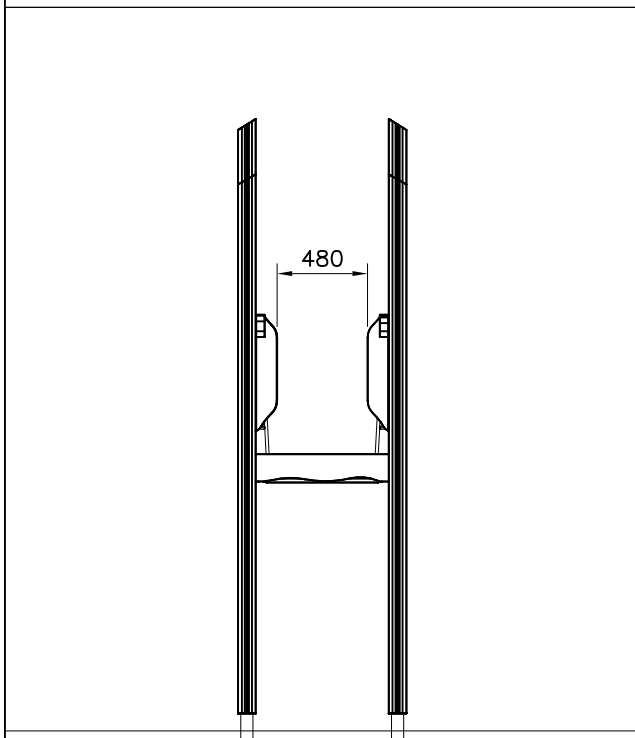

① 705487	PCS	② 905051	PCS
	2		4
45x120x590		Ø24/8.4	
③ 905066	PCS	④ 909232	PCS
	4		4
S30H		8x120	
	PCS		PCS
	PCS		PCS