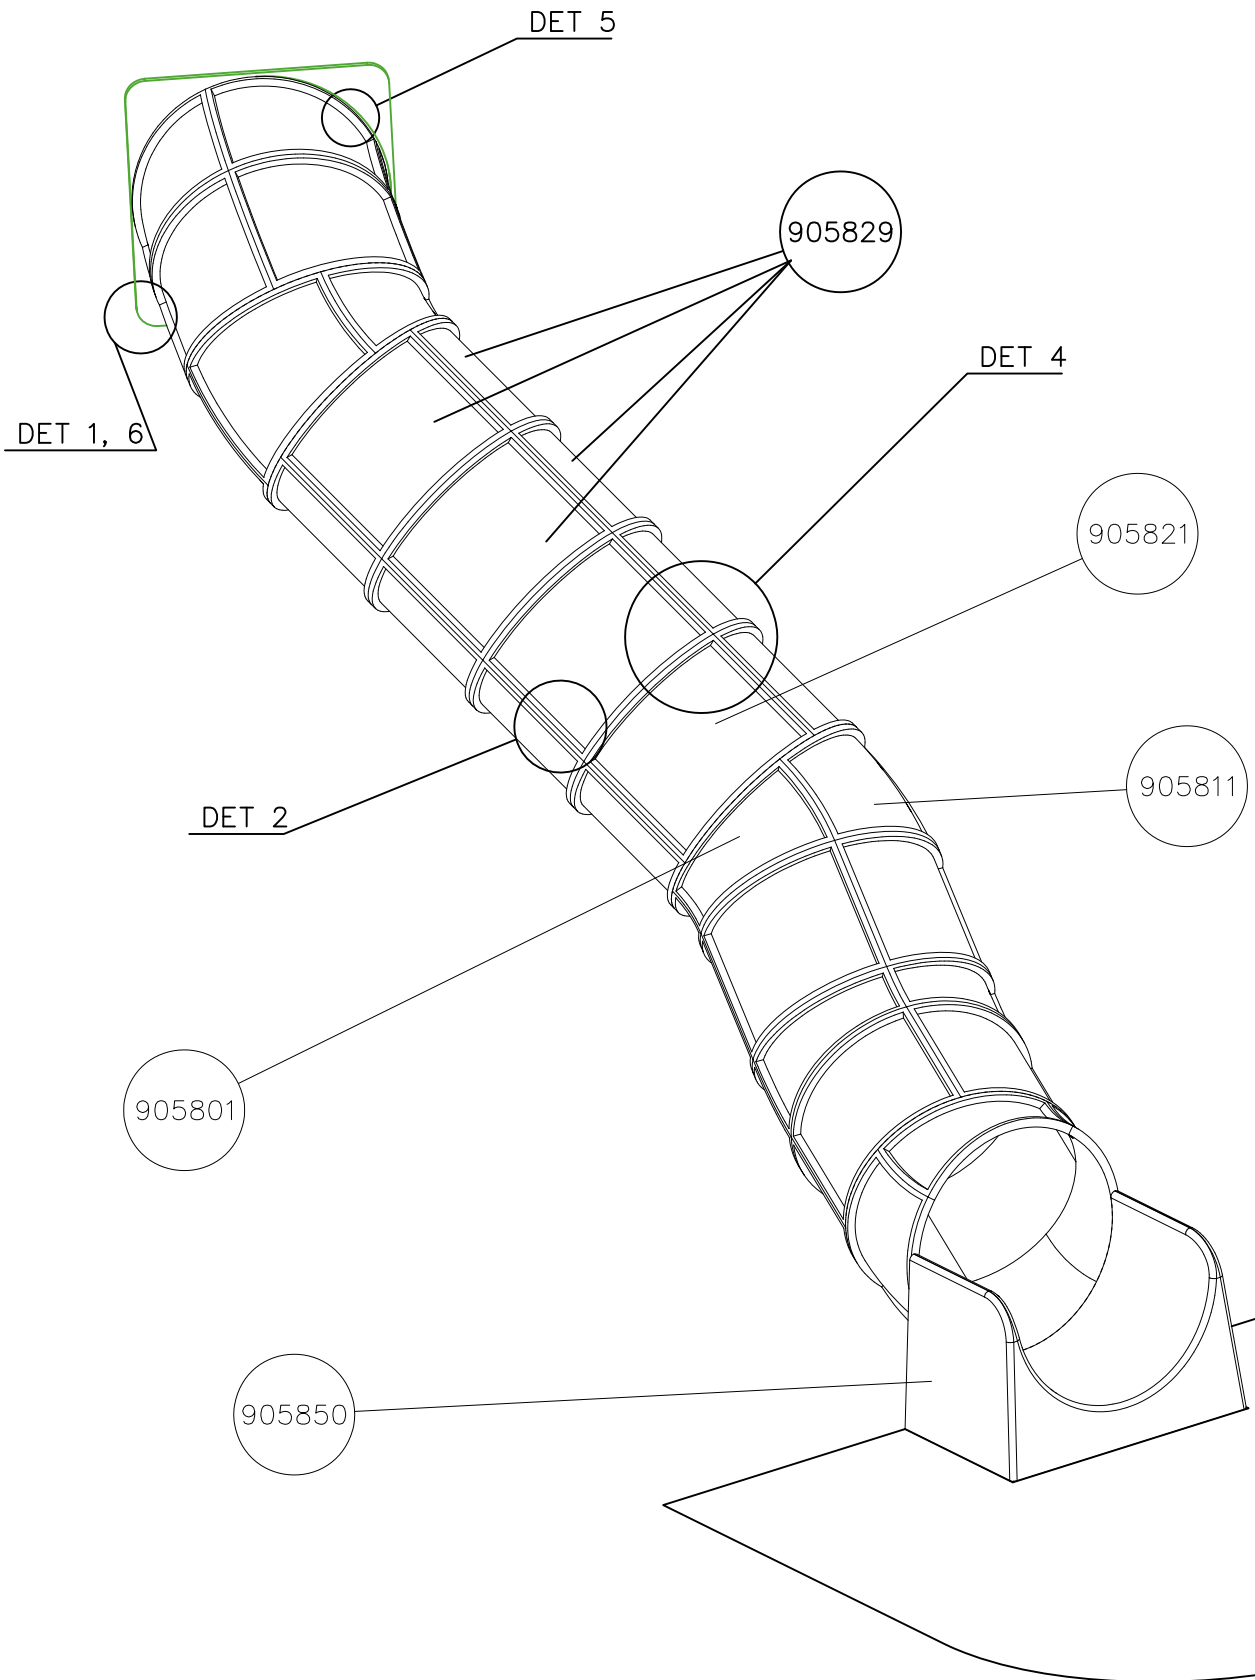

DET 1

DET 2

DET 3

707918-707	PCS 1	900240	PCS 14	903533	PCS 6	905086	PCS 4	905112	PCS 624	905801	PCS 8
											
		Ø8x70		SRL12		Ø44/13.5		BLACK Ø22		GREY	
905811	PCS 8	905821	PCS 20	905829	PCS 4	905831	PCS 560	905850	PCS 1	905859	PCS 2
											
GREY		GREY		TRANSPARENT		BLACK				6x80x850	
905860	PCS 2	909205	PCS 280	909248	PCS 4	909274	PCS 4	980150	PCS 284	980151	PCS 8
											
		8x60		M12		8x30		M8		Ø16/8.4	
	PCS		PCS		PCS		PCS		PCS		PCS
	PCS		PCS		PCS		PCS		PCS		PCS
	PCS		PCS		PCS		PCS		PCS		PCS

<p>905850</p>  <p>Access- and maintenance panel. Asennus- ja huolto luukku.</p>	<p>905850 SURFACE MOUNT</p>  <p>10x30 M12 909545</p>	<p>905850</p>  <p>300 S</p>
<p>905850</p>  <p>905850 M12 Ø44/13.5</p>	<p>905850</p>  <p>8x30 905860 905859 Ø16/8.4 M8</p>	<p>905850</p>  <p>DET 6 DET 5 905850</p>