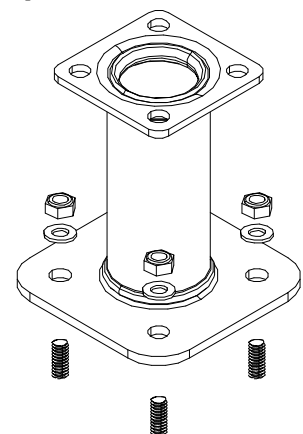

DET 1

M10x100

DET 2

DET 3

LAPPSET®
BETON FOUNDATION

FOOT

DATE: 27.10.2015

1(1)

② 905104	PCS		PCS
	4		
 M10	PCS		PCS

905104

① 980123	PCS	② 909256	PCS
	40		40
Ø7x60		Ø16/8.4	
	PCS		PCS
	PCS	○ 707590	PCS
			
		755x755	
	PCS		PCS
	PCS		PCS

①	900240	PCS	②	980123	PCS
		16			56
					
	Ø8x70			Ø7x60	
③	980128	PCS	④	980154	PCS
		76			12
					
	Ø7x40			Ø24/13	
⑤	909224	PCS	⑥	905090	PCS
		12			6
					
	12x100			Ø45	
⑦	905115	PCS	⑧	905103	PCS
		6			6
					
	Ø30			PT-28/32-H	
		PCS			PCS
		PCS			PCS
		PCS			PCS
		PCS			PCS