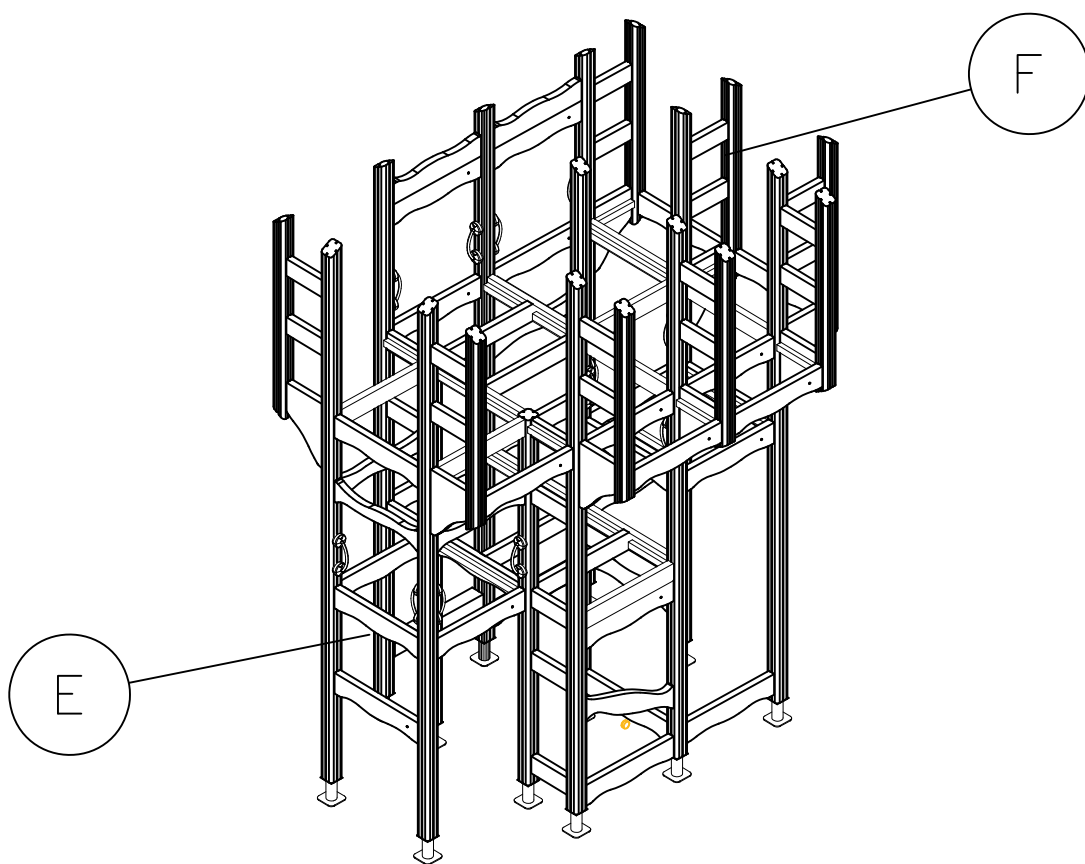

—— EN/AS Impact Area 170.5 m²
 - - - - Falling Space 175.2 m²
 - - - - Max Falling Height 2670 mm

- EN/AS Impact Area 170.5 m²
- ==== Falling Space 175.2 m²
- Max Falling Height 2670 mm

<p>DET 1</p>	<p>DET 2</p>	<p>DET 3</p>	<p>DET 4</p>
<p>DET 5</p>	<p>DET 6</p> <p>P10068</p> <p>ATT! Pre drill Ø5mm</p>	<p>DET 7</p> <p>NOTE: Walls contain floor boom 705211. HUOM: Seinät sisältävät lattia puomin 705211.</p>	<p>DET 8</p>
<p>DET 9</p>	<p>DET 10</p>	<p>DET 11</p>	<p>DET 12</p>
<p>DET 13</p>	<p>DET 14</p>	<p>DET 15</p>	<p>DET 16</p>
<p>DET 17</p>	<p>DET 18</p>	<p>DET 19</p>	<p>DET 20</p>

<p>DET 21</p> <p>Ø7x60</p>	<p>DET 22</p> <p>Ø7x40</p>	<p>DET 23</p> <p>Ø5x35</p>	<p>DET 24</p> <p>Ø5x60</p>
<p>DET 25</p> <p>Line up edges</p> <p>~100</p>	<p>DET 26</p> <p>Ø8x90 90</p>	<p>DET 27</p> <p>Ø5x60</p>	<p>DET 28</p> <p>Ø4x35</p>
<p>DET 29</p> <p>909561 Ø7x60 980123 910566</p>	<p>DET 30</p> <p>Ø16/8.4 980151 M8 909633 M8x45 901899</p>		
<p>DET 34</p> <p>Ø8x90</p>	<p>DET 35</p> <p>Ø8x70 900240</p>	<p>DET 36</p> <p>Ø8x90 903093</p>	
<p>DET 37</p> <p>Ø7x40 (980128) Ø7x60 (980123)</p>			