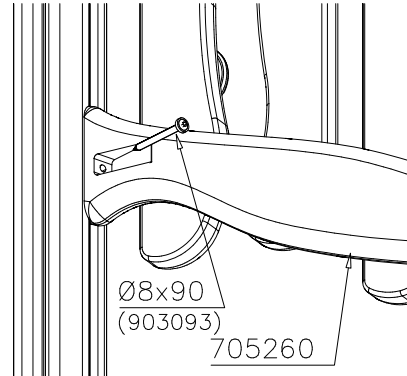

DET 4

① 705260	PCS	② 903093	PCS
	1		10
WALL		Ø8x90	
	PCS		PCS
	PCS		PCS
	PCS		PCS
	PCS		PCS
	PCS		PCS
	PCS		PCS

DET 1

DET 2

DET 3

① 705245	PCS	② 980104	PCS
	2		12
53x119x754		Ø5x90	
③ 901868	PCS	④ 909867	PCS
	1		2
Ø34x598		M8x70	
⑤ 999561	PCS		PCS
	1		
10 g			
	PCS		PCS
	PCS		PCS
	PCS		PCS
	PCS		PCS
	PCS		PCS

DET 1

NOTE:

Chamfers of the pole and narrower must be mounted in the same direction.

HUOM:

Tolpan ja kaventajan viisteet täytyy asentaa saman suuntaan.

705221

DET 2

Ø5x90