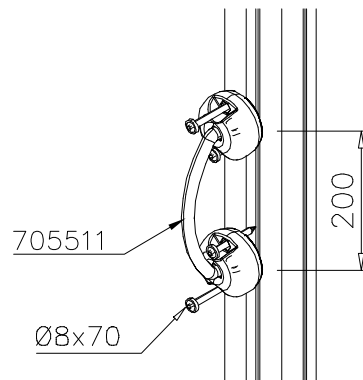

① 705510	PCS	② 900240	PCS
	1		4
		Ø8x70	
	PCS		PCS
	PCS		PCS
	PCS		PCS
	PCS		PCS
	PCS		PCS
	PCS		PCS
	PCS		PCS
	PCS		PCS
	PCS		PCS

DET 1

DET 2