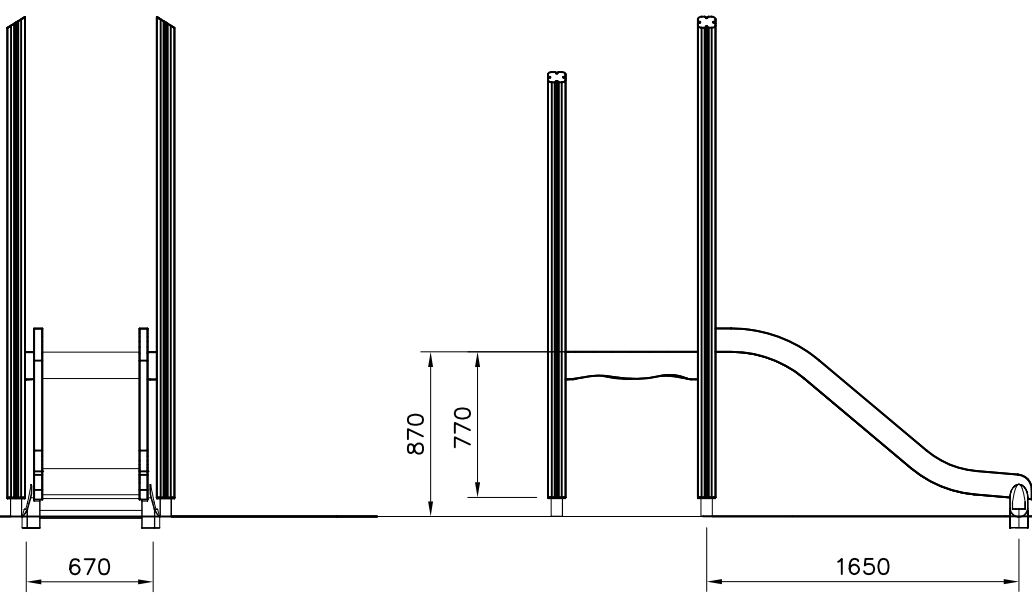

DET 1

DET 2

① 701929 	PCS 1	② 706176 	PCS 1
③ 901879 	PCS 2	④ 980128 	PCS 9
	PCS		PCS
	PCS		PCS

— EN Impact Area 10.6 m2
 - - - Falling Space 10.6 m2
 Max Falling Height 1000 mm.

DET 1, 2, 3

① 909531	PCS	① 909513	PCS
	1		1
		60°	
① 909514	PCS	① 902056	PCS
	1		1
		75°	57°
① 902062	PCS		PCS
	1		
		70°	
	PCS		PCS
	PCS		PCS
② 909628	PCS		PCS
	4		
M10x100			