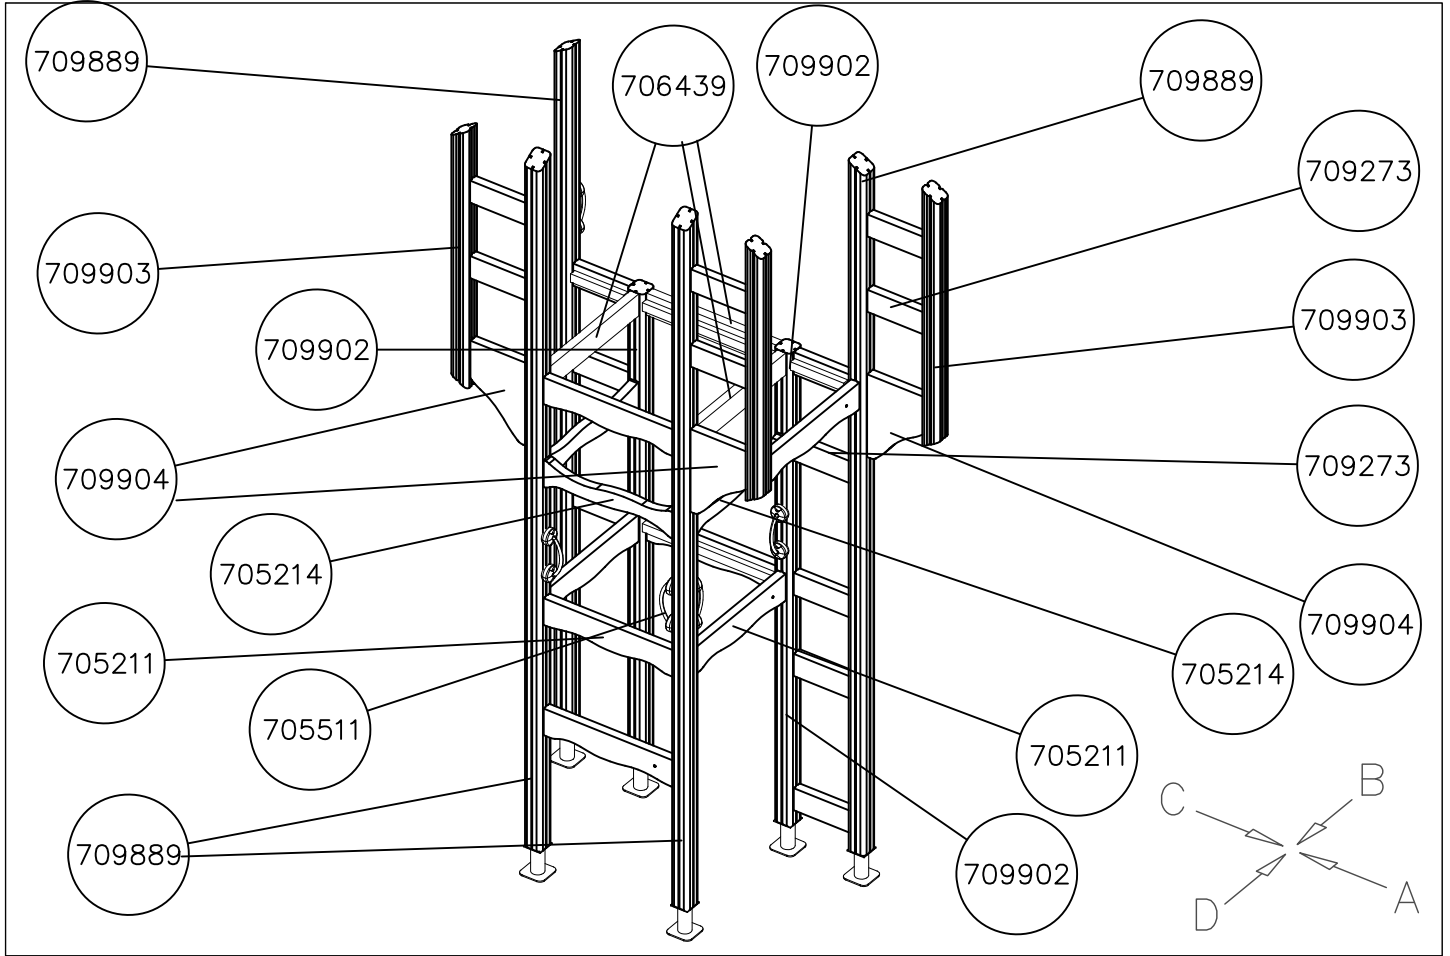

DATE: 20.12.2021