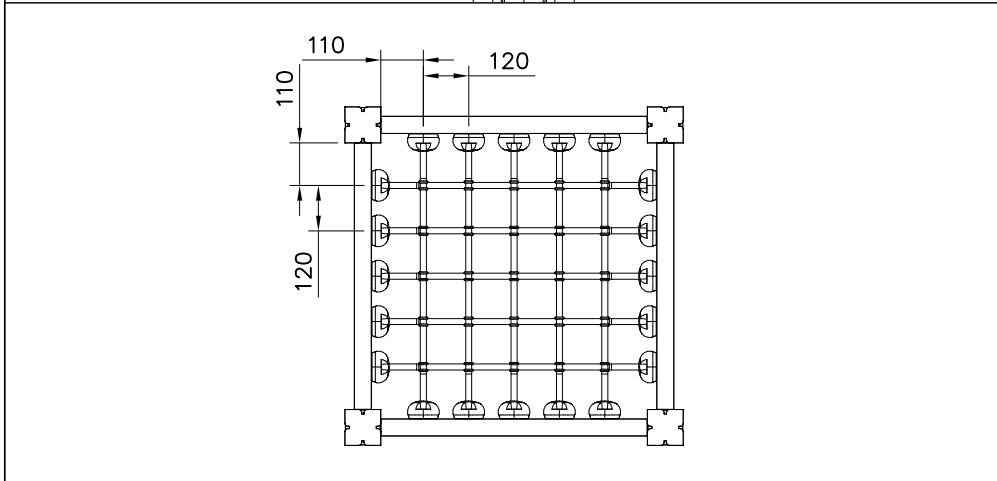

① 980123	PCS	② 909256	PCS
	40		40
Ø7x60		Ø16/8.4	
	PCS		PCS
	PCS	○ 707590	PCS
		755x755	
	PCS		PCS
	PCS		PCS