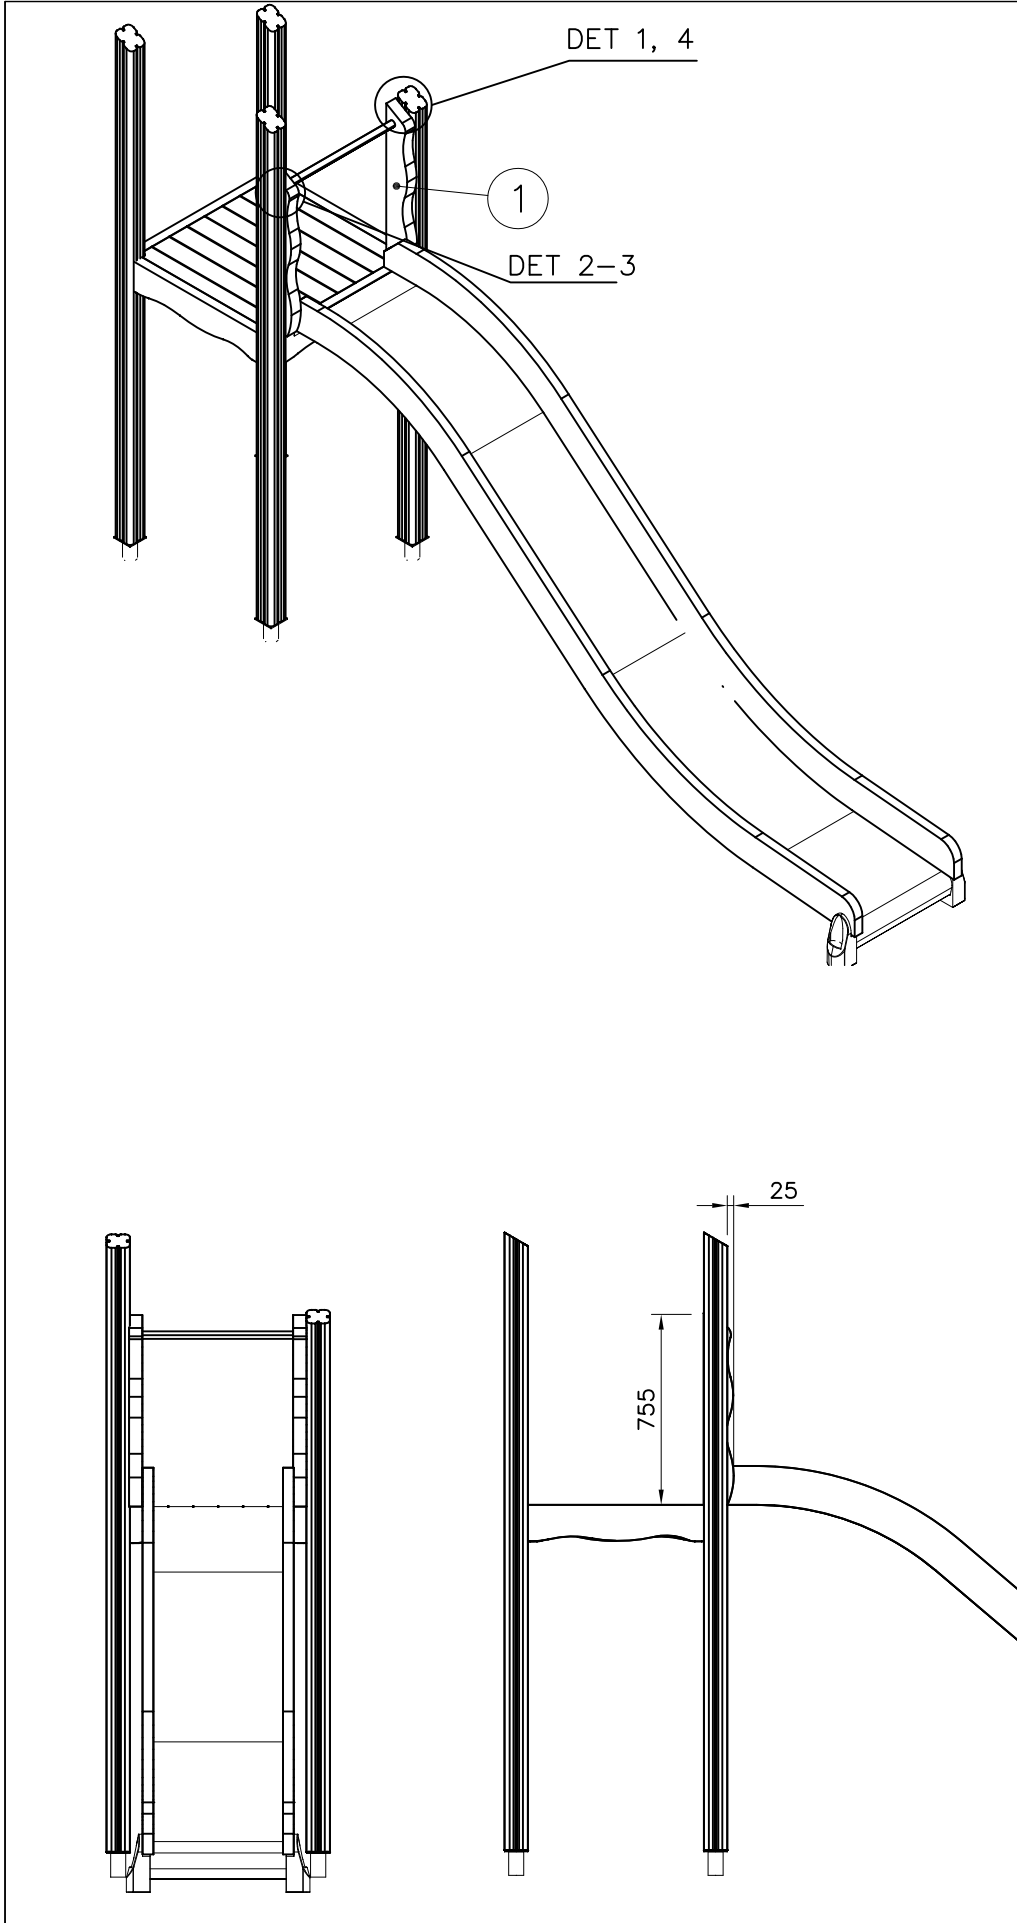

① 705245	PCS	② 980104	PCS
	2		12
53x119x754		Ø5x90	
③ 901868	PCS	④ 909867	PCS
	1		2
Ø34x598		M8x70	
⑤ 999561	PCS		PCS
	1		
10 g			
	PCS		PCS
	PCS		PCS
	PCS		PCS
	PCS		PCS
	PCS		PCS