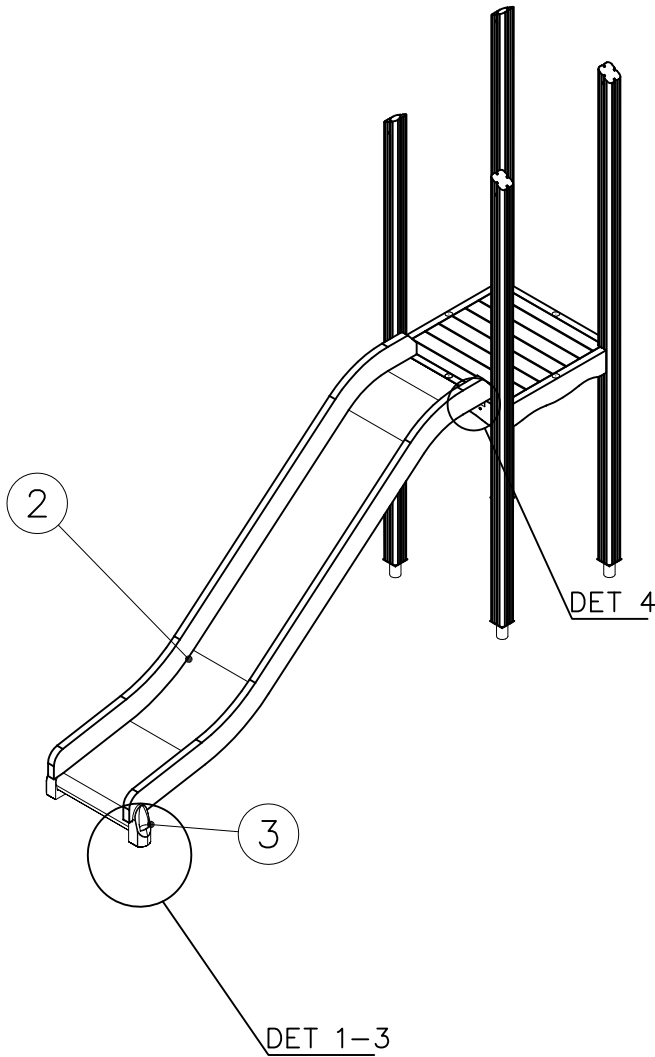

① 701929	PCS	② 705307	PCS
	1		1
③ 901879	PCS	④ 980128	PCS
	2		9
		Ø7x40	
	PCS		PCS
	PCS		PCS