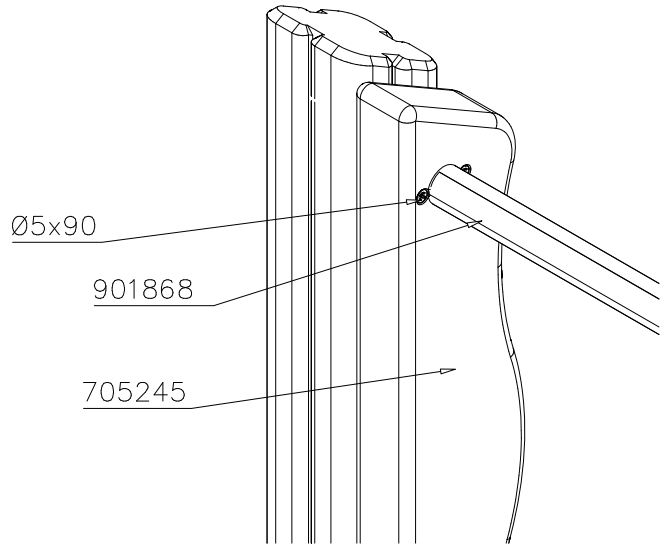

DET 2

Ø5x90

901868

705245