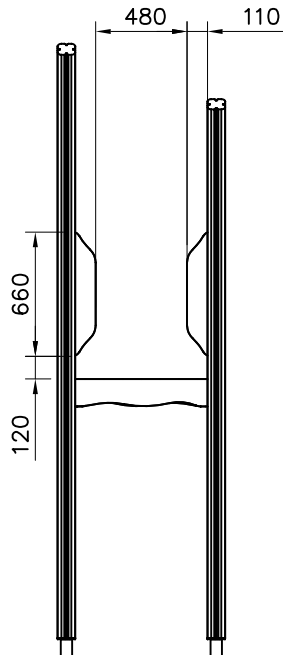

① 705486	PCS	② 905051	PCS
	2		6
45x120x660		Ø24/8.4	
③ 909232	PCS	④ 905066	PCS
	6		6
8x120		S30H	
	PCS		PCS
	PCS		PCS
	PCS		PCS
	PCS		PCS

DET 1