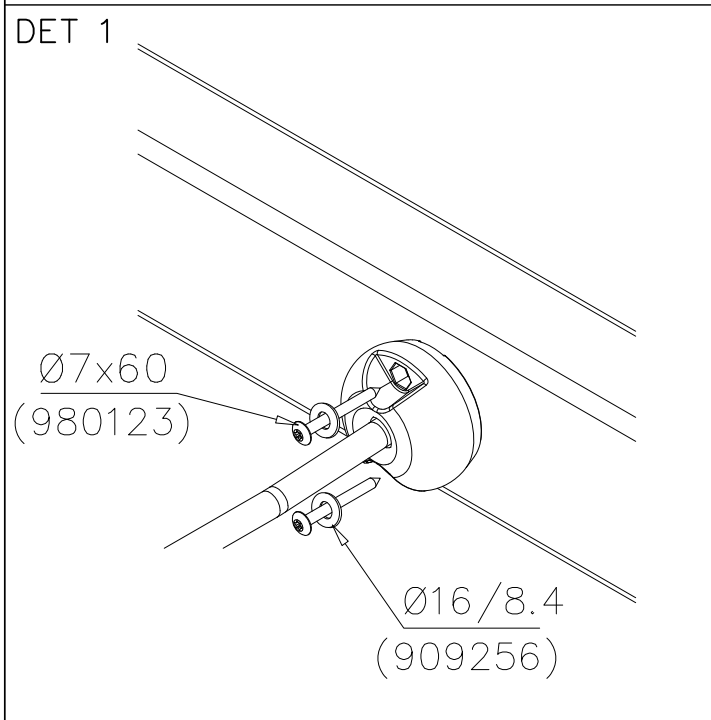

① 980123	PCS	② 909256	PCS
	40		40
Ø7x60		Ø16/8.4	
	PCS		PCS
	PCS	○ 707590	PCS
		755x755	
	PCS		PCS
	PCS		PCS