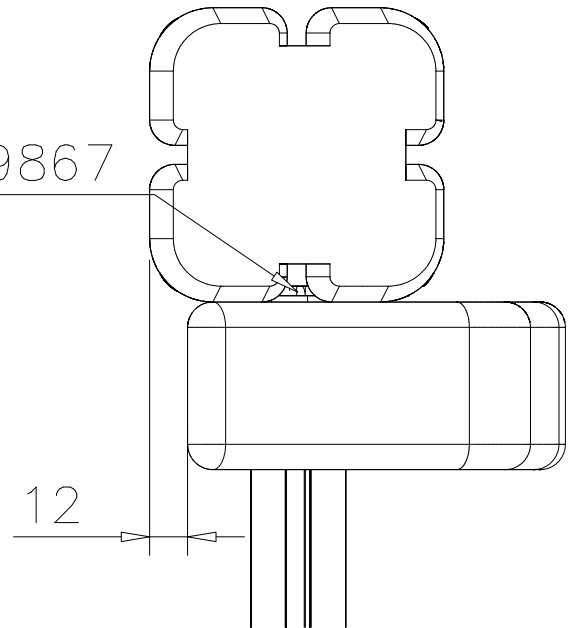

DET 4

909867

12