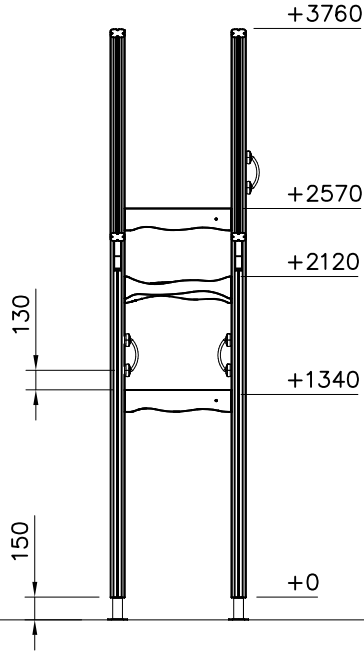

DATE: 20.12.2021

1:50

(A)