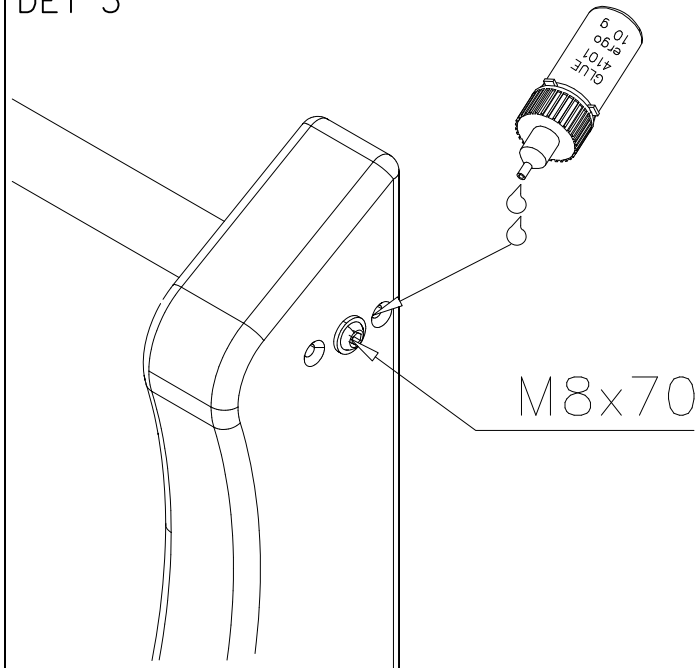

DET 1

NOTE:

Chamfers of the pole and narrower must be mounted in the same direction.

HUOM:

Tolpan ja kaventajan viisteet täytyy asentaa saman suuntaan.

705221

DET 2

Ø5x90

901868

705245

DET 3

DET 4

909867

12