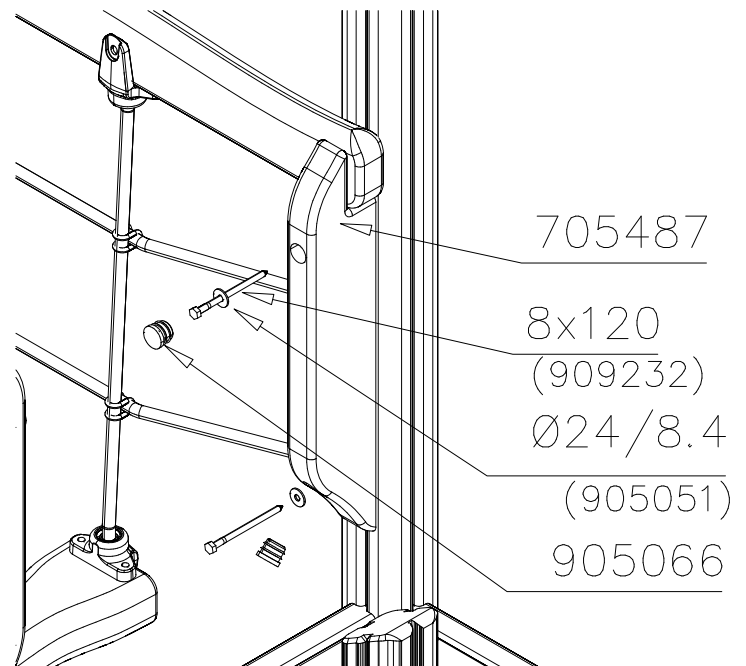

① 705487	PCS	② 905051	PCS
	2		4
45x120x590		Ø24/8.4	
③ 905066	PCS	④ 909232	PCS
	4		4
S30H		8x120	
	PCS		PCS
	PCS		PCS

DET 1