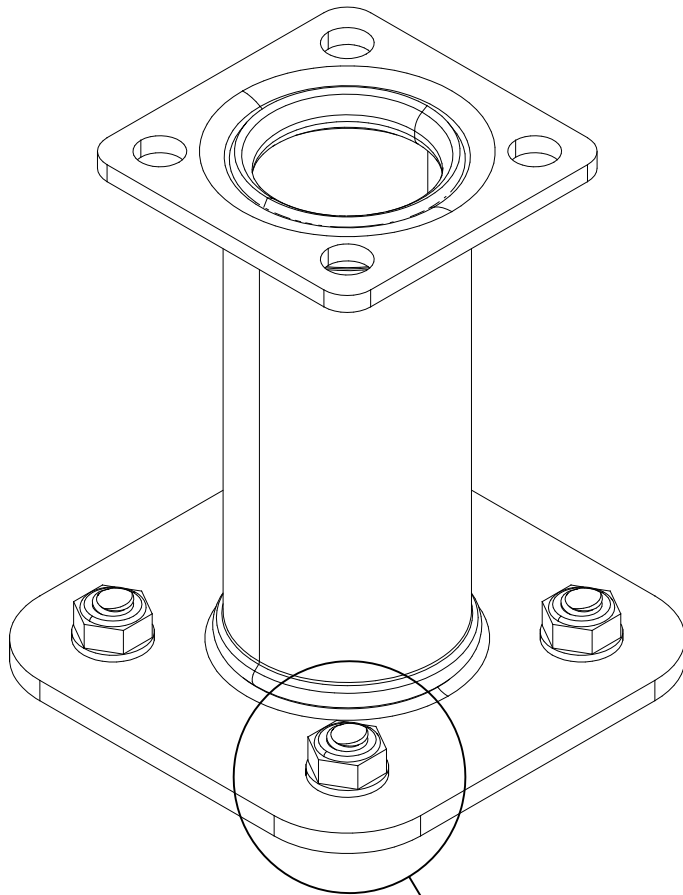

DET 1

DET 2

① 701929 	PCS 1	② 706176 	PCS 1
③ 901879 	PCS 2	④ 980128 	PCS 9
	PCS		PCS
	PCS		PCS

— EN Impact Area 10.6 m2
 - - - Falling Space 10.6 m2
 Max Falling Height 1000 mm.

DET 1, 2, 3

① 909531	PCS	① 909513	PCS
	1		1
		60°	
① 909514	PCS	① 902056	PCS
	1		1
		75°	57°
① 902062	PCS		PCS
	1		
		70°	
	PCS		PCS
	PCS		PCS
② 909628	PCS		PCS
	4		
M10x100			