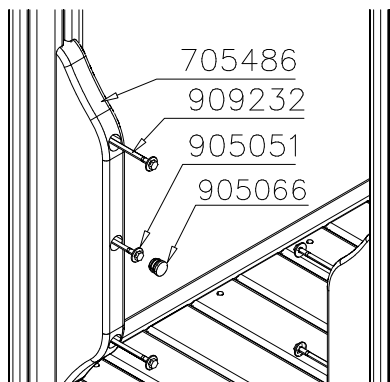

① 705486	PCS	② 905051	PCS
	2		6
45x120x660		Ø24/8.4	
③ 909232	PCS	④ 905066	PCS
	6		6
8x120		S30H	
	PCS		PCS
	PCS		PCS
	PCS		PCS
	PCS		PCS

DET 1