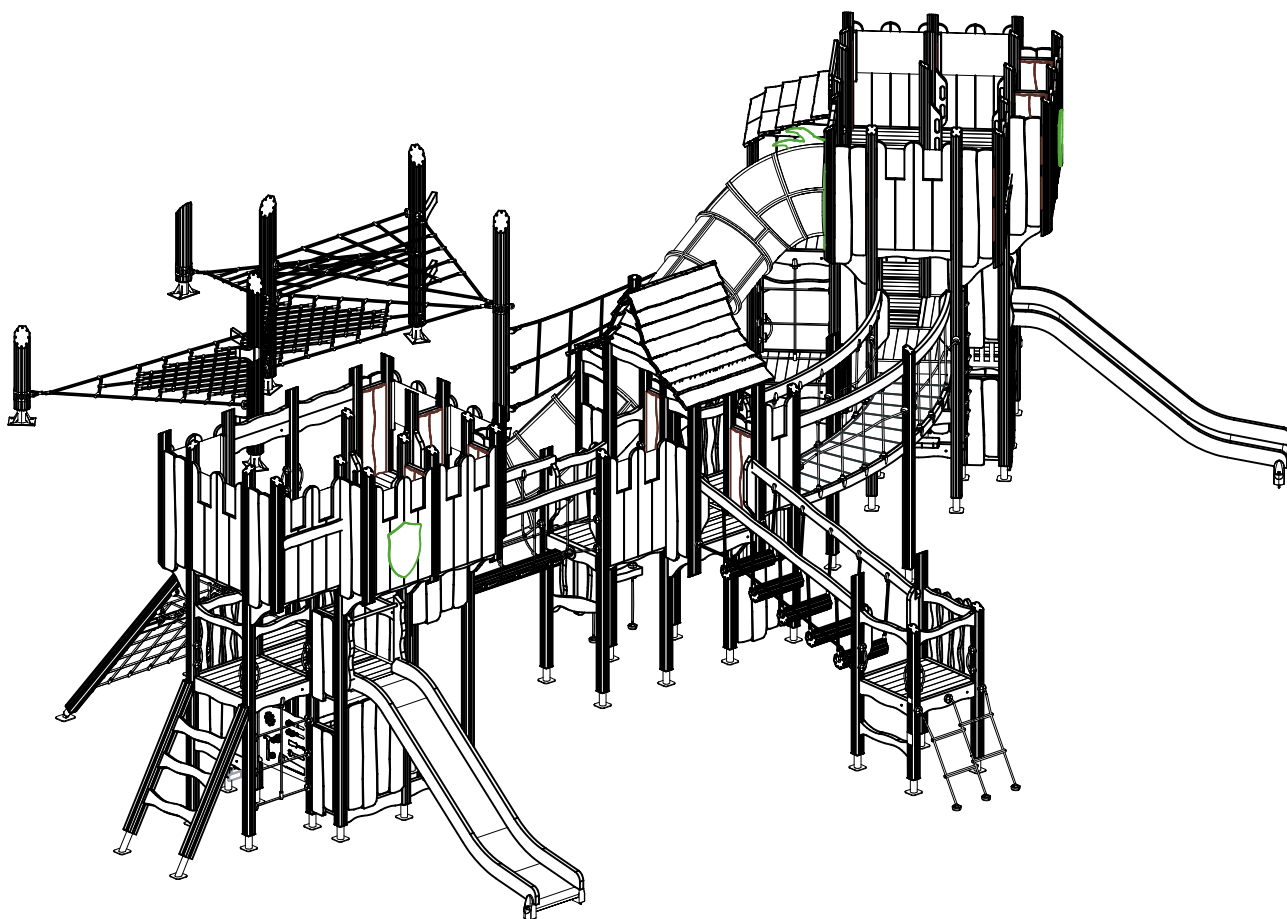

LAPPSET®

FLORA

ASENNUSOHJE
MONTERINGSANSVISNING
INSTALLATION INSTRUCTION
AUFBAUANLEITUNG
NOTICE D'INSTALLATION

DATE: 20.12.2021

Q15897

DATE: 20.12.2021

701898 6 	701899 2	702016 1 	702286 1 	702339 1 	702646 30
705197 9	705211 87 45x145x704	705212 1 45x158x771	705214 13 45x145x724	705219 4 L=2246	705221 2 L=2446
705226 2 L 1527	705230 5 	705237 6 L=3138	705258 17 	705268 2 	705270 2
705310 3 	705395 3 l=1800	705506 9 	705507 6 	705511 38 	705789 5 l=333
705811 1 l=2094	706175 1 	706439 32 L 704	706551 36 	706778 1 	707518-614 1
707519-614 1	707520-614 1	707521-614 1	707522-704 12	707525-303 2	707528-303 2
707588 2	707590-303 2 755x755	707644 1	707655-303 1	707656 1 	708370 11 28x200x1100