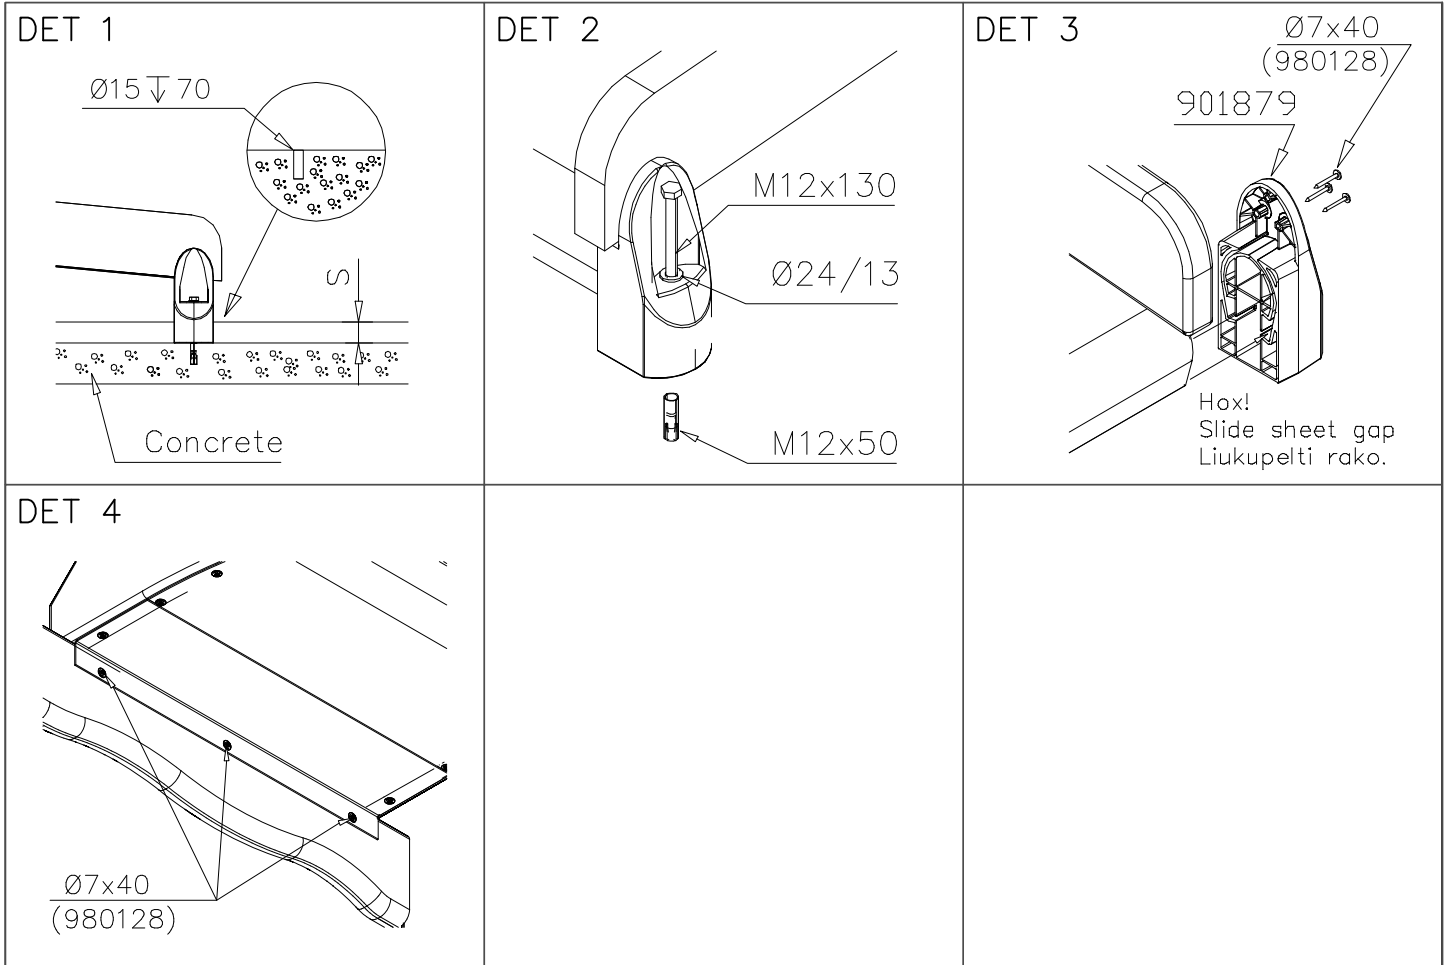

DET 1

DET 2

① 701929 	PCS 1	② 706176 	PCS 1
③ 901879 	PCS 2	④ 980128 	PCS 9
	PCS		PCS
	PCS		PCS

— EN Impact Area 10.6 m2
 - - - Falling Space 10.6 m2
 Max Falling Height 1000 mm.

DET 1, 2, 3

① 909531	PCS	① 909513	PCS
	1		1
		60°	
① 909514	PCS	① 902056	PCS
	1		1
		75°	57°
① 902062	PCS		PCS
	1		
		70°	
	PCS		PCS
	PCS		PCS
② 909628	PCS		PCS
	4		
M10x100			