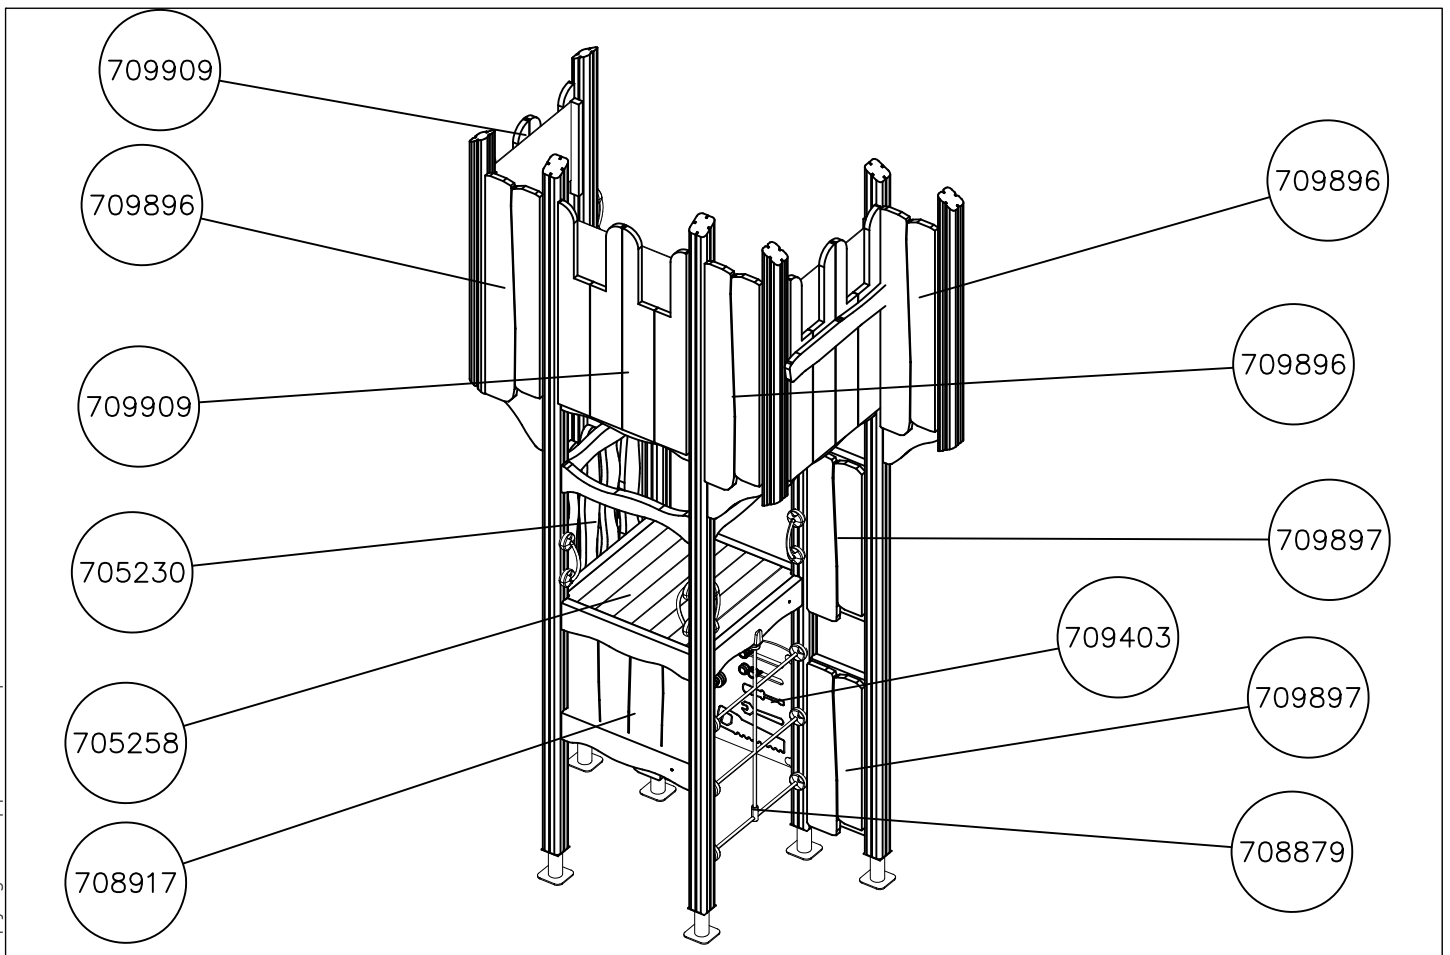

DATE: 20.12.2021