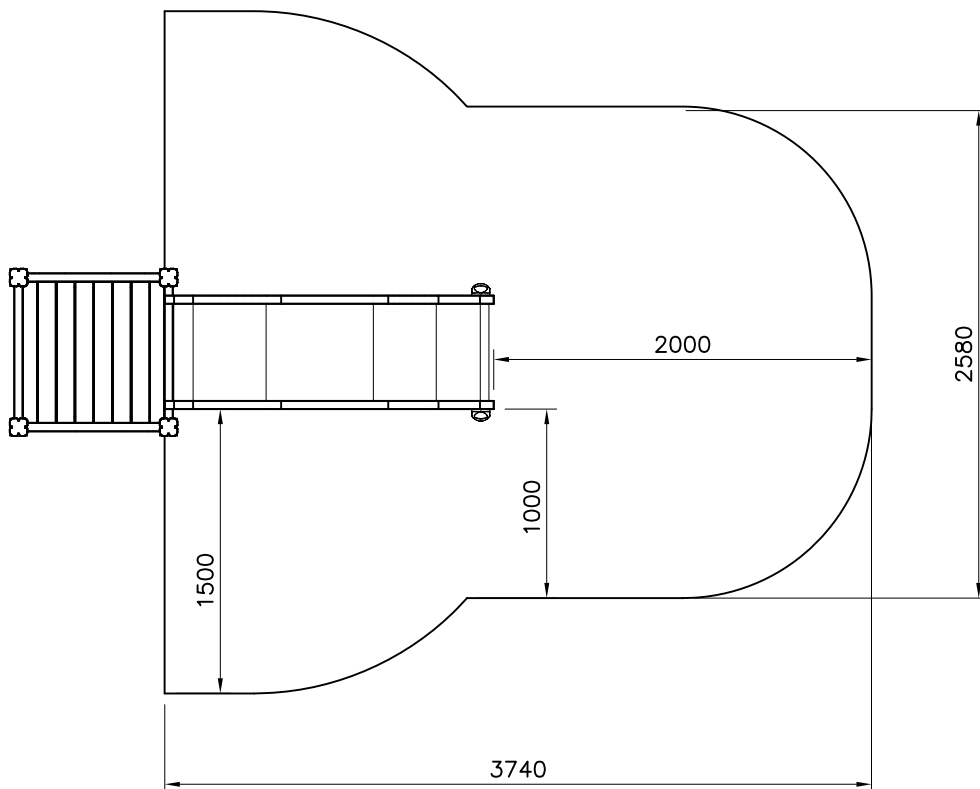

DET 1

DET 2

① 701929 	PCS 1	② 706176 	PCS 1
③ 901879 	PCS 2	④ 980128 	PCS 9
	PCS		PCS
	PCS		PCS

— EN Impact Area 10.6 m2
 - - - Falling Space 10.6 m2
 Max Falling Height 1000 mm.

DET 1, 2, 3

① 909531	PCS	① 909513	PCS
	1		1
		60°	
① 909514	PCS	① 902056	PCS
	1		1
		75°	57°
① 902062	PCS		PCS
	1		
		70°	
	PCS		PCS
	PCS		PCS
② 909628	PCS		PCS
	4		
M10x100			