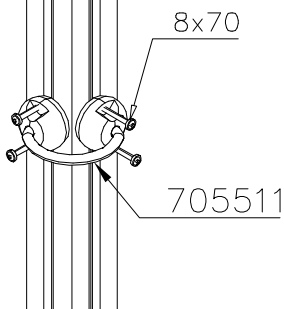

<p>DET 21</p> <p>Ø7x60</p>	<p>DET 22</p> <p>Ø7x40</p>	<p>DET 23</p> <p>Ø5x35</p>	<p>DET 24</p> <p>Ø5x60</p>
<p>DET 25</p> <p>Line up edges</p> <p>~100</p>	<p>DET 26</p> <p>Ø8x90 90</p>	<p>DET 27</p> <p>Ø5x60</p>	<p>DET 28</p> <p>Ø4x35</p>
<p>DET 29</p> <p>909561 Ø7x60 980123 910566</p>	<p>DET 30</p> <p>Ø16/8.4 980151 M8 909633 M8x45 901899</p>		
<p>DET 34</p> <p>Ø8x90</p>	<p>DET 35</p> <p>Ø8x70 900240</p>	<p>DET 36</p> <p>Ø8x90 903093</p>	
<p>DET 37</p> <p>Ø7x40 (980128) Ø7x60 (980123)</p>			

DET 1

NOTE:

Chamfers of the pole and narrower must be mounted in the same direction.

HUOM:

Tolpan ja kaventajan viisteet täytyy asentaa saman suuntaan.

705221

DET 2

Ø5x90

① 705487	PCS	② 905051	PCS
	2		4
45x120x590		Ø24/8.4	
③ 905066	PCS	④ 909232	PCS
	4		4
S30H		8x120	
	PCS		PCS
	PCS		PCS

DET 1

① 705510	PCS	② 900240	PCS
	1		4
		Ø8x70	
	PCS		PCS
	PCS		PCS
	PCS		PCS
	PCS		PCS
	PCS		PCS
	PCS		PCS
	PCS		PCS
	PCS		PCS
	PCS		PCS

DET 1

DET 2

① 701929 	PCS 1	② 706176 	PCS 1
③ 901879 	PCS 2	④ 980128 	PCS 9
	PCS		PCS
	PCS		PCS

— EN Impact Area 10.6 m2
 - - - Falling Space 10.6 m2
 Max Falling Height 1000 mm.

DET 1, 2, 3

① 909531	PCS	① 909513	PCS
	1		1
		60°	
① 909514	PCS	① 902056	PCS
	1		1
		75°	57°
① 902062	PCS		PCS
	1		
		70°	
	PCS		PCS
	PCS		PCS
② 909628	PCS		PCS
	4		
M10x100			