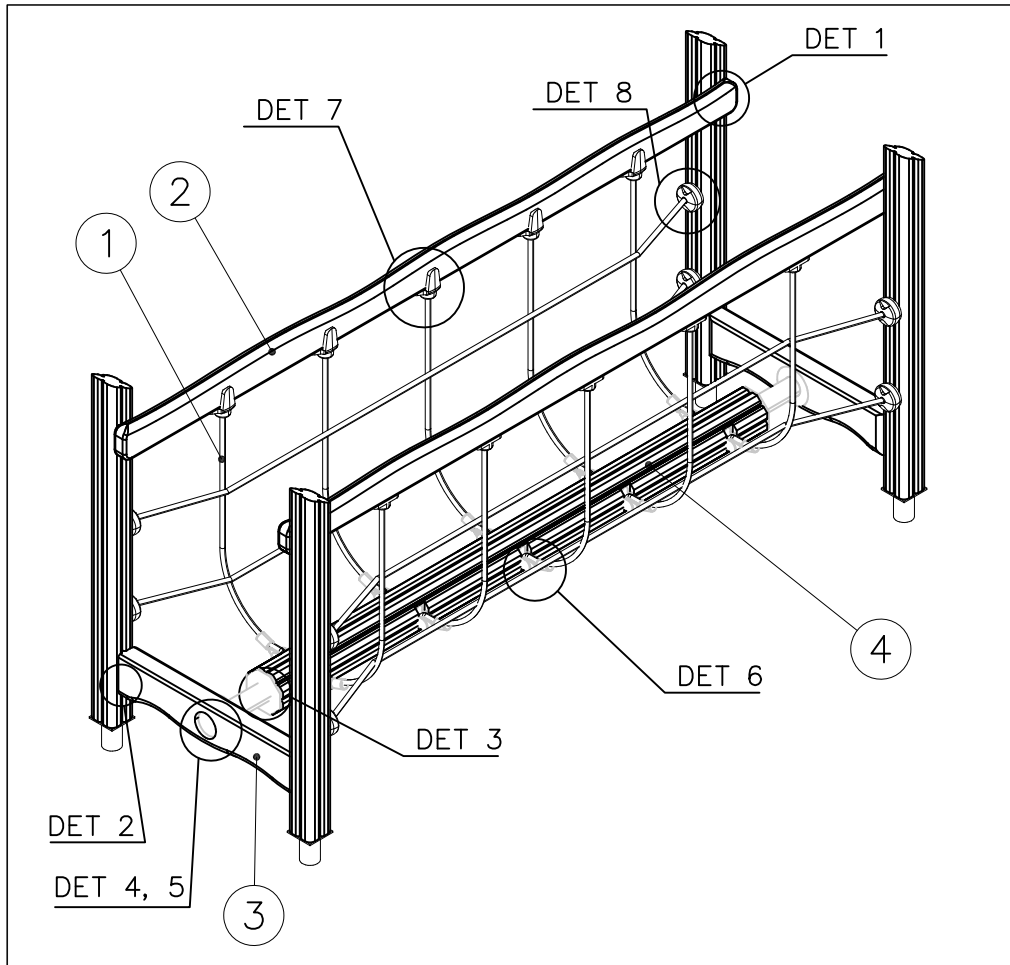

① 708748	PCS 2	② 705222	PCS 2
		45x113x2480	
③ 708760	PCS 2	④ 708759	PCS 1
68x145x724		8K L 1999	
⑤ 980123	PCS 20	⑥ 980102	PCS 8
Ø7x60		Ø5x40	
⑦ 900366	PCS 2	⑧ 980128	PCS 10
M12x40		Ø7x40	
⑨ 907239	PCS 2	⑩ 900240	PCS 20
		Ø8x70	
⑪ 910350	PCS 2	⑫ 905104	PCS 16
		M10	
⑬ 903093	PCS 24	⑭ 910462	PCS 2
Ø8x90			
⑮ 980151	PCS 4	⑯ 909232	PCS 4
Ø16/8.4		Ø8x120	
⑰ 905112	PCS 4	⑱ 905083	PCS 4
Ø22		Ø32