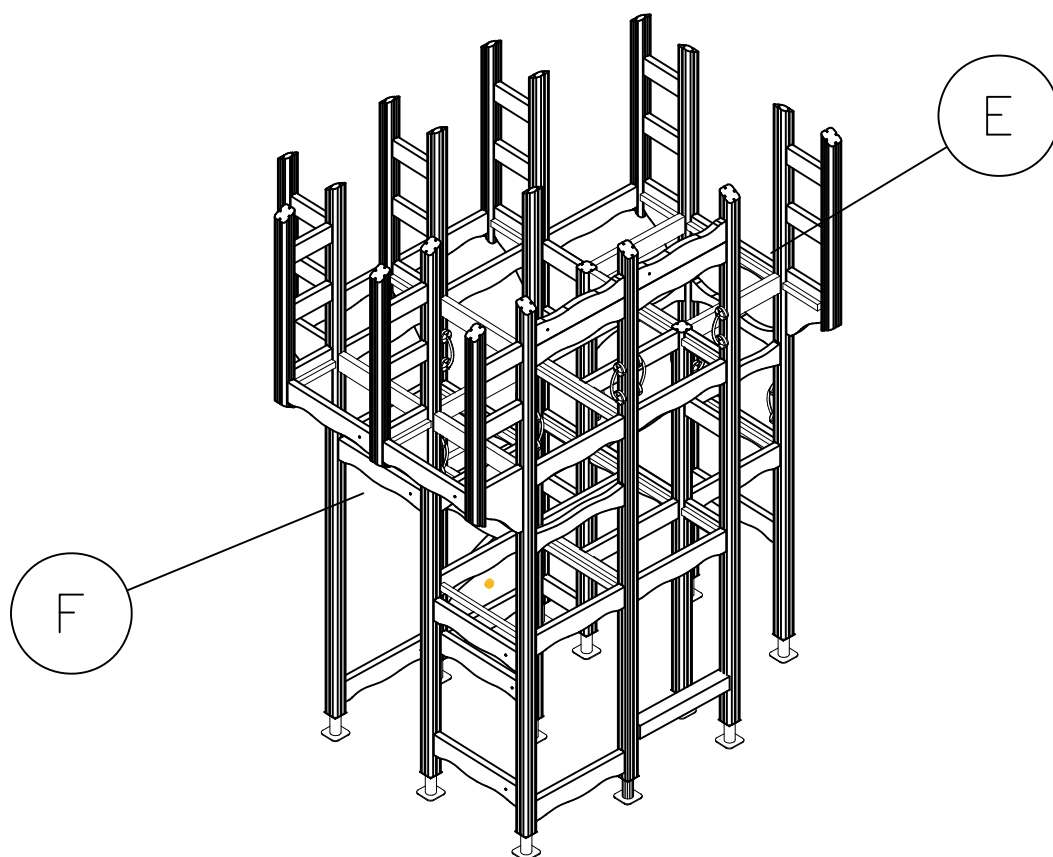

—— EN/AS Impact Area 170.5 m²
 - - - - Falling Space 175.2 m²
 - - - - Max Falling Height 2670 mm

- EN/AS Impact Area 170.5 m²
- ==== Falling Space 175.2 m²
- Max Falling Height 2670 mm

<p>DET 1</p>	<p>DET 2</p>	<p>DET 3</p>	<p>DET 4</p>
<p>DET 5</p>	<p>DET 6</p> <p>P10068</p> <p>ATT! Pre drill Ø5mm</p>	<p>DET 7</p> <p>NOTE: Walls contain floor boom 705211. HUOM: Seinät sisältävät lattia puomin 705211.</p>	<p>DET 8</p>
<p>DET 9</p>	<p>DET 10</p>	<p>DET 11</p>	<p>DET 12</p>
<p>DET 13</p>	<p>DET 14</p>	<p>DET 15</p>	<p>DET 16</p>
<p>DET 17</p>	<p>DET 18</p>	<p>DET 19</p>	<p>DET 20</p>

<p>DET 21</p> <p>Ø7x60</p>	<p>DET 22</p> <p>Ø7x40</p>	<p>DET 23</p> <p>Ø5x35</p>	<p>DET 24</p> <p>Ø5x60</p>
<p>DET 25</p> <p>Line up edges</p> <p>~100</p>	<p>DET 26</p> <p>Ø8x90 90</p>	<p>DET 27</p> <p>Ø5x60</p>	<p>DET 28</p> <p>Ø4x35</p>
<p>DET 29</p> <p>909561 Ø7x60 980123 910566</p>	<p>DET 30</p> <p>Ø16/8.4 980151 M8 909633 M8x45 901899</p>		
<p>DET 34</p> <p>Ø8x90</p>	<p>DET 35</p> <p>Ø8x70 900240</p>	<p>DET 36</p> <p>Ø8x90 903093</p>	
<p>DET 37</p> <p>Ø7x40 (980128) Ø7x60 (980123)</p>			