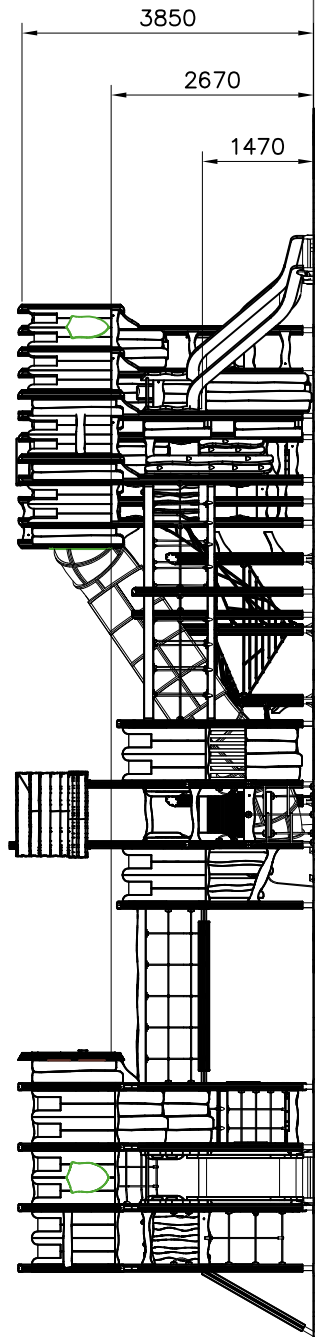

DATE: 20.12.2021

980128  Ø7x40	PCS 22	980129  Ø5x35	PCS 12	980151  Ø16/8.4	PCS 8	A10520  	PCS 1	P07524  L=1846	PCS 2	P07526  L=1546	PCS 2
P11824-614  45x120x742	PCS 16	P13450  28x200x1100	PCS 8	P13453  28x200x1100	PCS 1	P13454  28x200x1100	PCS 1		PCS		PCS
	PCS		PCS		PCS		PCS		PCS		PCS
	PCS		PCS		PCS		PCS		PCS		PCS
	PCS		PCS		PCS		PCS		PCS		PCS
	PCS		PCS		PCS		PCS		PCS		PCS
	PCS		PCS		PCS		PCS		PCS		PCS

—— EN/AS Impact Area 170.5 m²
 - - - - Falling Space 175.2 m²
 - - - - Max Falling Height 2670 mm

- EN/AS Impact Area 170.5 m²
- ==== Falling Space 175.2 m²
- Max Falling Height 2670 mm

<p>DET 1</p>	<p>DET 2</p>	<p>DET 3</p>	<p>DET 4</p>
<p>DET 5</p>	<p>DET 6</p> <p>P10068</p> <p>ATT! Pre drill Ø5mm</p>	<p>DET 7</p> <p>NOTE: Walls contain floor boom 705211. HUOM: Seinät sisältävät lattia puomin 705211.</p>	<p>DET 8</p>
<p>DET 9</p>	<p>DET 10</p>	<p>DET 11</p>	<p>DET 12</p>
<p>DET 13</p>	<p>DET 14</p>	<p>DET 15</p>	<p>DET 16</p>
<p>DET 17</p>	<p>DET 18</p>	<p>DET 19</p>	<p>DET 20</p>

<p>DET 21</p> <p>Ø7x60</p>	<p>DET 22</p> <p>Ø7x40</p>	<p>DET 23</p> <p>Ø5x35</p>	<p>DET 24</p> <p>Ø5x60</p>
<p>DET 25</p> <p>Line up edges</p> <p>~100</p>	<p>DET 26</p> <p>Ø8x90 90</p>	<p>DET 27</p> <p>Ø5x60</p>	<p>DET 28</p> <p>Ø4x35</p>
<p>DET 29</p> <p>909561 Ø7x60 980123 910566</p>	<p>DET 30</p> <p>Ø16/8.4 980151 M8 909633 M8x45 901899</p>		
<p>DET 34</p> <p>Ø8x90</p>	<p>DET 35</p> <p>Ø8x70 900240</p>	<p>DET 36</p> <p>Ø8x90 903093</p>	
<p>DET 37</p> <p>Ø7x40 (980128) Ø7x60 (980123)</p>			