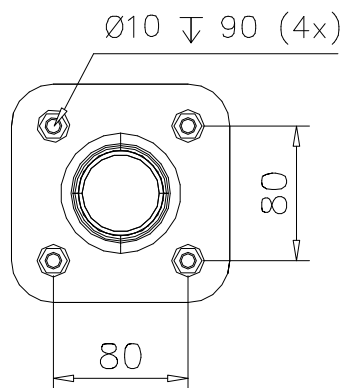

① 903176	PCS	② 909850	PCS
	4		4
		M8x25	
③ 909256	PCS	④ 909633	PCS
	8		4
Ø16/8.4x1.6		M8	
⑤ 980123	PCS		PCS
	4		
Ø7x60			
	PCS		PCS

DET 1

DET 2

Naulanauha kannatinlistan puolelle.
Nail list to the bottom.

DET 3

DET 1, 2, 3

① 909531	PCS	① 909513	PCS
	1		1
		60°	
① 909514	PCS	① 902056	PCS
	1		1
		75°	57°
① 902062	PCS		PCS
	1		
		70°	
	PCS		PCS
	PCS		PCS
② 909628	PCS		PCS
	4		
M10x100			

DET 1

DET 2

DET 3

LAPPSET®
BETON FOUNDATION

FOOT

DATE: 27.10.2015

1(1)

② 905104	PCS		PCS
	4		
 M10	PCS		PCS

905104

① 706896	PCS	② 903176	PCS
	1		2
15x150x703			
③ 909850	PCS	④ 909256	PCS
	2		2
M8x25		Ø16/8.4x1.6	
⑤ 909633	PCS	⑥ 980123	PCS
	2		2
M8		Ø7x60	
	PCS		PCS

OR

DET 1

DET 2

DET 3

DET 1

DET 2

① 707341  1520x705	PCS 1	② 900240  Ø8x70	PCS 40
③ 980123  Ø7x60	PCS 8	④ 980128  Ø7x40	PCS 4
	PCS		PCS
	PCS		PCS
	PCS		PCS
	PCS		PCS

NET OPTIONS