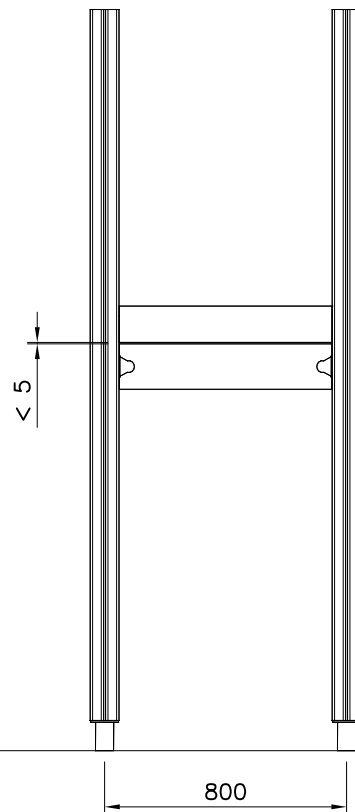

① 903176	PCS	② 909850	PCS
	4		4
		M8x25	
③ 909256	PCS	④ 909633	PCS
	8		4
Ø16/8.4x1.6		M8	
⑤ 980123	PCS		PCS
	4		
Ø7x60			
	PCS		PCS

DET 1

DET 2

Naulanauha kannatinlistan puolelle.
Nail list to the bottom.

DET 3

DET 1, 2, 3

① 909531	PCS	① 909513	PCS
	1		1
		60°	
① 909514	PCS	① 902056	PCS
	1		1
		75°	57°
① 902062	PCS		PCS
	1		
		70°	
	PCS		PCS
	PCS		PCS
② 909628	PCS		PCS
	4		
M10x100			

DET 1

DET 2

DET 3

LAPPSET®
BETON FOUNDATION

FOOT

DATE: 27.10.2015

1(1)

② 905104	PCS		PCS
	4		
 M10	PCS		PCS

905104

① 706896	PCS	② 903176	PCS
	1		2
15x150x703			
③ 909850	PCS	④ 909256	PCS
	2		2
M8x25		Ø16/8.4x1.6	
⑤ 909633	PCS	⑥ 980123	PCS
	2		2
M8		Ø7x60	
	PCS		PCS

OR

DET 1

DET 2

DET 3

DET 1

DET 2

① 707341  1520x705	PCS 1	② 900240  Ø8x70	PCS 40
③ 980123  Ø7x60	PCS 8	④ 980128  Ø7x40	PCS 4
	PCS		PCS
	PCS		PCS
	PCS		PCS
	PCS		PCS

NET OPTIONS