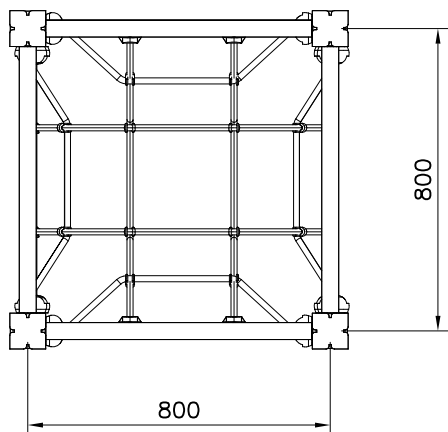

DET 3

DET 1, 2, 3

① 909531	PCS	① 909513	PCS
	1		1
		60°	
① 909514	PCS	① 902056	PCS
	1		1
		75°	57°
① 902062	PCS		PCS
	1		
		70°	
	PCS		PCS
	PCS		PCS
② 909628	PCS		PCS
	4		
M10x100			

DET 1

DET 2

DET 3

LAPPSET®
BETON FOUNDATION

OR

DET 1

DET 2

DET 3

DET 1

DET 2

① 707341  1520x705	PCS 1	② 900240  Ø8x70	PCS 40
③ 980123  Ø7x60	PCS 8	④ 980128  Ø7x40	PCS 4
	PCS		PCS
	PCS		PCS
	PCS		PCS
	PCS		PCS

NET OPTIONS