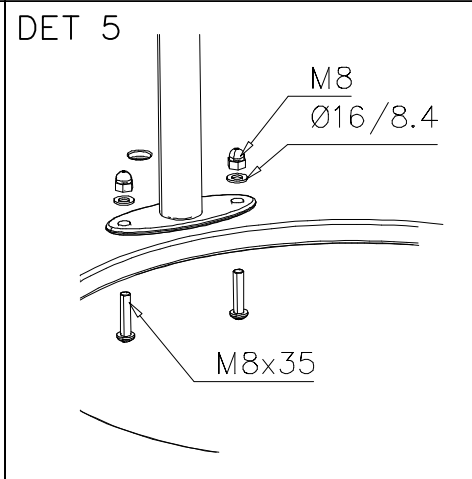

DET 1

DET 3

DET 2

① 980123  Ø7x60	PCS 40	② 909256  Ø16/8.4	PCS 40
	PCS		PCS
	PCS	○ 707590  755x755	PCS
	PCS		PCS
	PCS		PCS

① 900240	PCS	② 900727	PCS
	1		1
Ø8x70		M10x80	
	PCS		PCS
③ 907688	PCS	③ 907701	PCS
	1		1
765		545	
	PCS		PCS
	PCS		PCS
	PCS		PCS
	PCS		PCS

Tuotekyltti tulee tuotteen mukana yhdellä seuraavista tavoista:

1) Metallinen tuotekyltti ja kiinnitysruuvit

- Kiinnitä tuotekyltti ruuveilla tolppaan noin 2 metrin korkeuteen kuvan 1 mukaisesti.

2) Tuotekylttitarra