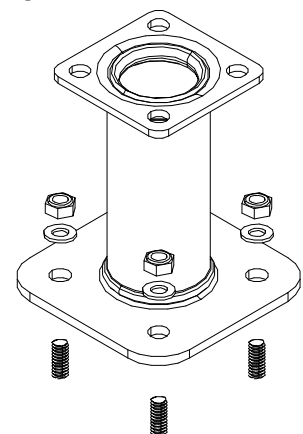

① 903176	PCS	② 909850	PCS
	4		4
		M8x25	
③ 909256	PCS	④ 909633	PCS
	8		4
Ø16/8.4x1.6		M8	
⑤ 980123	PCS		PCS
	4		
Ø7x60			
	PCS		PCS

DET 1

DET 2

Naulanauha kannatinlistan puolelle.
Nail list to the bottom.

DET 3

DET 1, 2, 3

① 909531	PCS	① 909513	PCS
	1		1
		60°	
① 909514	PCS	① 902056	PCS
	1		1
		75°	57°
① 902062	PCS		PCS
	1		
		70°	
	PCS		PCS
	PCS		PCS
② 909628	PCS		PCS
	4		
M10x100			

DET 1

DET 2

DET 3

LAPPSET®
BETON FOUNDATION

FOOT

DATE: 27.10.2015

1(1)

② 905104	PCS		PCS
	4		
 M10	PCS		PCS

905104

① 706896	PCS	② 903176	PCS
	1		2
15x150x703			
③ 909850	PCS	④ 909256	PCS
	2		2
M8x25		Ø16/8.4x1.6	
⑤ 909633	PCS	⑥ 980123	PCS
	2		2
M8		Ø7x60	
	PCS		PCS

OR

DET 1

DET 2

DET 3

DET 1

DET 2

① 707341  1520x705	PCS 1	② 900240  Ø8x70	PCS 40
③ 980123  Ø7x60	PCS 8	④ 980128  Ø7x40	PCS 4
	PCS		PCS
	PCS		PCS
	PCS		PCS
	PCS		PCS

NET OPTIONS