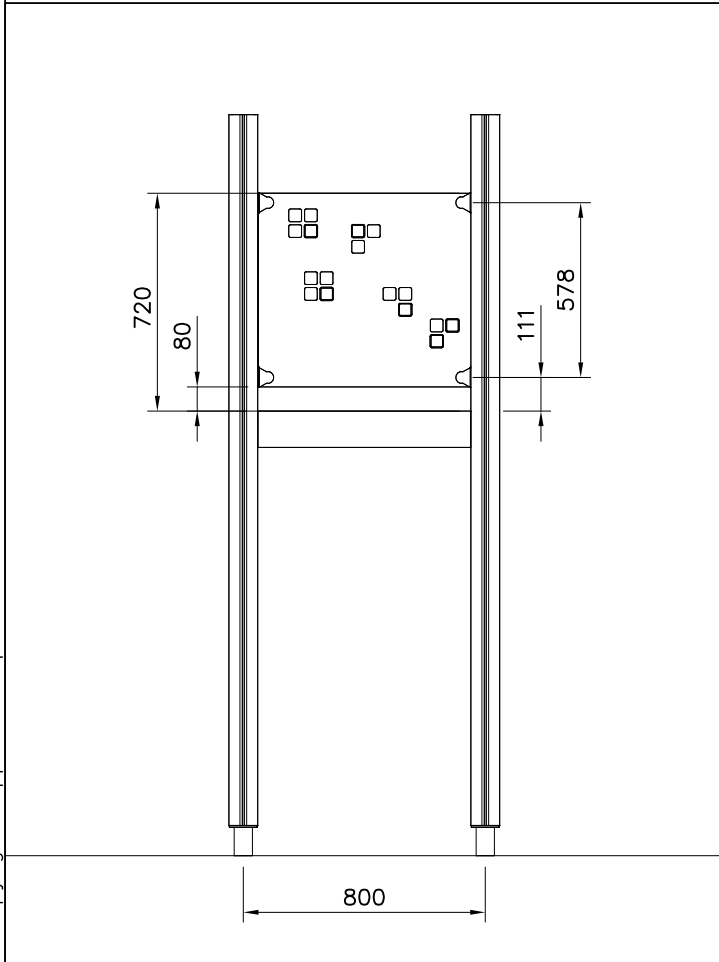

① 903176	PCS	② 909850	PCS
	4		4
		M8x25	
③ 909256	PCS	④ 909633	PCS
	8		4
Ø16/8.4x1.6		M8	
⑤ 980123	PCS		PCS
	4		
Ø7x60			
	PCS		PCS

DET 1

DET 2

Naulanauha kannatinlistan puolelle.
Nail list to the bottom.

DET 3

DET 1, 2, 3

① 909531	PCS	① 909513	PCS
	1		1
		60°	
① 909514	PCS	① 902056	PCS
	1		1
		75°	57°
① 902062	PCS		PCS
	1		
		70°	
	PCS		PCS
	PCS		PCS
② 909628	PCS		PCS
	4		
M10x100			

DET 1

DET 2

DET 3

LAPPSET®
BETON FOUNDATION