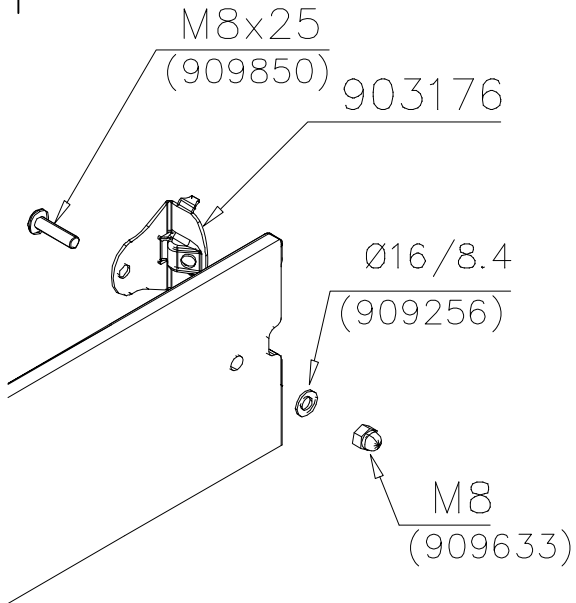

DET 3

DET 1, 2, 3

① 909531	PCS	① 909513	PCS
	1		1
		60°	
① 909514	PCS	① 902056	PCS
	1		1
		75°	57°
① 902062	PCS		PCS
	1		
		70°	
	PCS		PCS
	PCS		PCS
② 909628	PCS		PCS
	4		
M10x100			

DET 1

DET 2

DET 3

LAPPSET®
BETON FOUNDATION

FOOT

DATE: 27.10.2015

1(1)

② 905104	PCS		PCS
	4		
 M10	PCS		PCS

905104

① 706896	PCS	② 903176	PCS
	1		2
15x150x703			
③ 909850	PCS	④ 909256	PCS
	2		2
M8x25		Ø16/8.4x1.6	
⑤ 909633	PCS	⑥ 980123	PCS
	2		2
M8		Ø7x60	
	PCS		PCS

OR

DET 1

DET 2

DET 3

DET 1

DET 2

① 707341  1520x705	PCS 1	② 900240  Ø8x70	PCS 40
③ 980123  Ø7x60	PCS 8	④ 980128  Ø7x40	PCS 4
	PCS		PCS
	PCS		PCS
	PCS		PCS
	PCS		PCS

NET OPTIONS