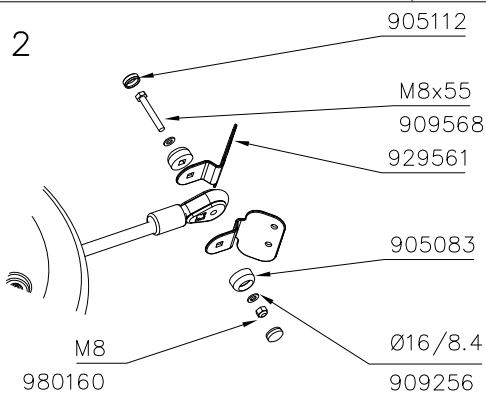

707341

1520x705

- 707341-301 BLUE
- 707341-302 RED
- 707341-303 BEIGE
- 707341-304 GREY
- 707341-305 BLACK

DET 1

DET 2

①	929561	PCS	②	909568	PCS
		8			4
				M8x55	
③	901104	PCS	④	900240	PCS
		4			16
				M8x80	
				Ø8x70	
⑤	905083	PCS	⑥	909256	PCS
		8			28
				Ø32	
				Ø16/8.4	
⑦	980152	PCS	⑧	980160	PCS
		4			4
				Ø24/8.4	
				M8	
⑨	905112	PCS	⑩	909633	PCS
		8			4
				Ø22	
				M8	
		PCS			PCS
		PCS			PCS
		PCS			PCS

DET 1

DET 3

DET 2

① 980123  Ø7x60	PCS 40	② 909256  Ø16/8.4	PCS 40
	PCS		PCS
	PCS	○ 707590  755x755	PCS
	PCS		PCS
	PCS		PCS

① 900240	PCS	② 900727	PCS
	1		1
Ø8x70		M10x80	
	PCS		PCS
③ 907688	PCS	③ 907701	PCS
	1		1
765		545	
	PCS		PCS
	PCS		PCS
	PCS		PCS
	PCS		PCS

Tuotekyltti tulee tuotteen mukana yhdellä seuraavista tavoista:

1) Metallinen tuotekyltti ja kiinnitysruuvit

- Kiinnitä tuotekyltti ruuveilla tolppaan noin 2 metrin korkeuteen kuvan 1 mukaisesti.

2) Tuotekylttitarra