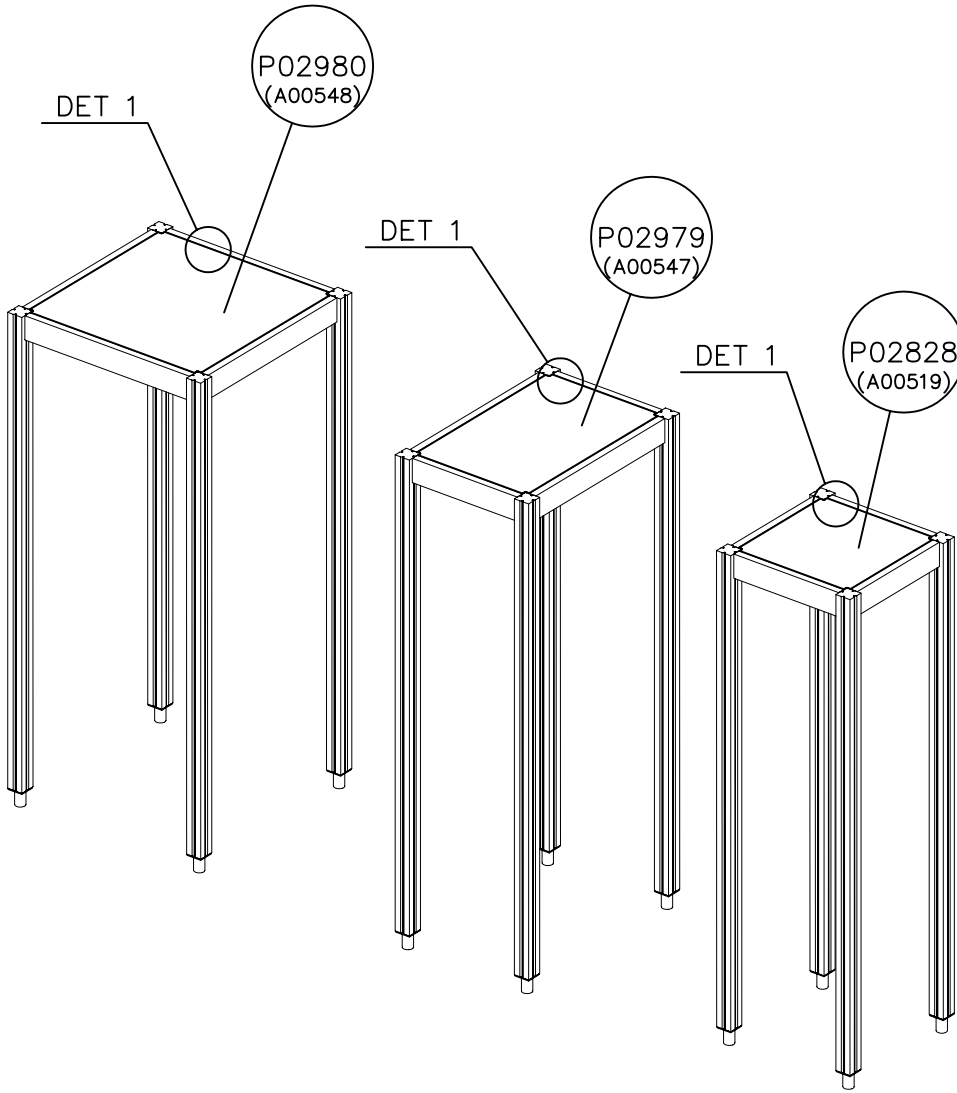

Product label is delivered by one of following ways:

1) Metal product label and screws

- Fasten the label with screws.

2) Label sticker

- Clean the painted metal or plywood surface from dirt and moisture. Fasten the sticker as shown in the figure 2.
- Note. Do not attach the sticker to rough surfaced laminate or painted wood.

La plaque d'informations produit est livrée sous l'une de ces 3 formes :

1) Plaque métallique et vis

- Fixez la plaque à l'aide des vis.

2) Etiquette autocollante

- Avant de coller l'étiquette, nettoyez le composant métallique peint ou la plaque de contreplaqué, de toute saleté. La surface doit être sèche (voir image 2).
- Attention, ne pas coller l'étiquette sur une surface lamellé-collée irrégulière ou sur du bois peint.

① A00519	PCS	② A00547	PCS
	1		1
③ A00548	PCS		PCS
	1		
	PCS		PCS
	PCS		PCS
	PCS		PCS
	PCS		PCS
	PCS		PCS
	PCS		PCS
	PCS		PCS

DET 1,2

① 905827	PCS	② 903176	PCS
	4		4
M8x20			
③ 909256	PCS	④ 980123	PCS
	4		4
Ø16/8.4		Ø7x60	
⑤ 909633	PCS	⑥ P05280	PCS
	4		1
M8		12x680x700	
	PCS		PCS
	PCS		PCS
	PCS		PCS
	PCS		PCS