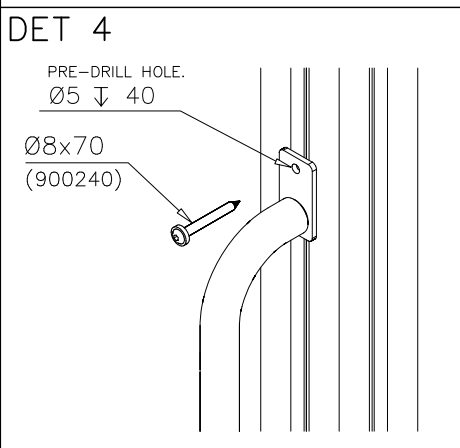

① 706428	PCS	② 706429	PCS
	4		4
15x93x888.5		32x45x705	
③ 900850	PCS	④ 907911	PCS
	8		8
M6		M6x12	
⑤ 980123	PCS	⑥ 980128	PCS
	8		12
Ø7x60		Ø7x40	
	PCS		PCS
	PCS		PCS

STRIP OPTIONS

706429

32x45x705

706429-602	DARK BROWN
706429-603	LIGHT BROWN
706429-604	LIGHT GRAY

① 900240  Ø8x70	PCS 1	② 900727  M10x80	PCS 1
	PCS		PCS
③ 907688  765	PCS 1	③ 907701  545	PCS 1
	PCS		PCS
	PCS		PCS
	PCS		PCS
	PCS		PCS
	PCS		PCS
	PCS		PCS

**Tuotekyltti tulee tuotteen mukana yhdellä seuraavista tavoista:****1) Metallinen tuotekyltti ja kiinnitysruuvit**