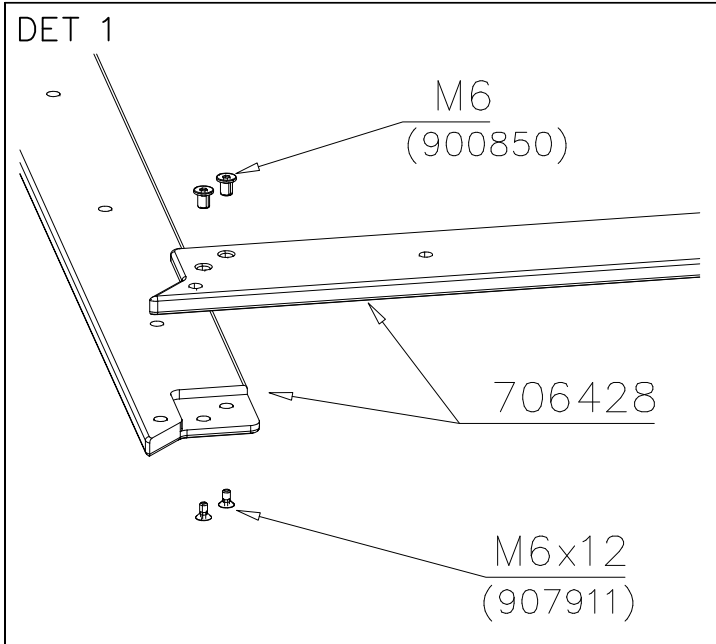

① 706428	PCS	② 706429	PCS
	4		4
15x93x888.5		32x45x705	
③ 900850	PCS	④ 907911	PCS
	8		8
M6		M6x12	
⑤ 980123	PCS	⑥ 980128	PCS
	8		12
Ø7x60		Ø7x40	
	PCS		PCS
	PCS		PCS

STRIP OPTIONS

706429

32x45x705

706429-602	DARK BROWN
706429-603	LIGHT BROWN
706429-604	LIGHT GRAY

① 900240  Ø8x70	PCS 1	② 900727  M10x80	PCS 1
	PCS		PCS
③ 907688  765	PCS 1	③ 907701  545	PCS 1
	PCS		PCS
	PCS		PCS
	PCS		PCS
	PCS		PCS
	PCS		PCS
	PCS		PCS

**Tuotekyltti tulee tuotteen mukana yhdellä seuraavista tavoista:****1) Metallinen tuotekyltti ja kiinnitysruuvit**