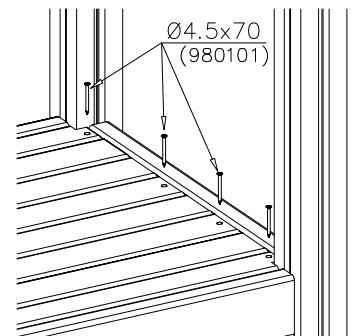

DET 7

DET 8

① 008986	PCS	② 706443	PCS
	1		2
750x750		32x45x702	
③ 900240	PCS	④ 980101	PCS
	6		8
Ø8x70		Ø4.5x70	
	PCS		PCS
	PCS		PCS
	PCS		PCS

DET 1

DET 2

Naulanauha kannatinlistan puolelle.
Nail list to the bottom.

DET 3

① 900240	PCS	② 900342	PCS
	4		2
Ø8x70		M8x16	
③ 901900	PCS	④ 901939	PCS
	2		1
20.5x36.2x56		M12x70	
⑤ 909850	PCS	⑥ 980150	PCS
	1		1
M8x25		M8	
⑦ 901182	PCS	⑧ 901902	PCS
	1		2
Ø11/M8x40		30.7x60.9x100	
	PCS		PCS
	PCS		PCS
○ 907829	PCS	○ 907698	PCS
	1		1
Ø33,7x1454		Ø33,7x2054	
○ 907817	PCS	○ 907695	PCS
	1		1
Ø33,7x2554			