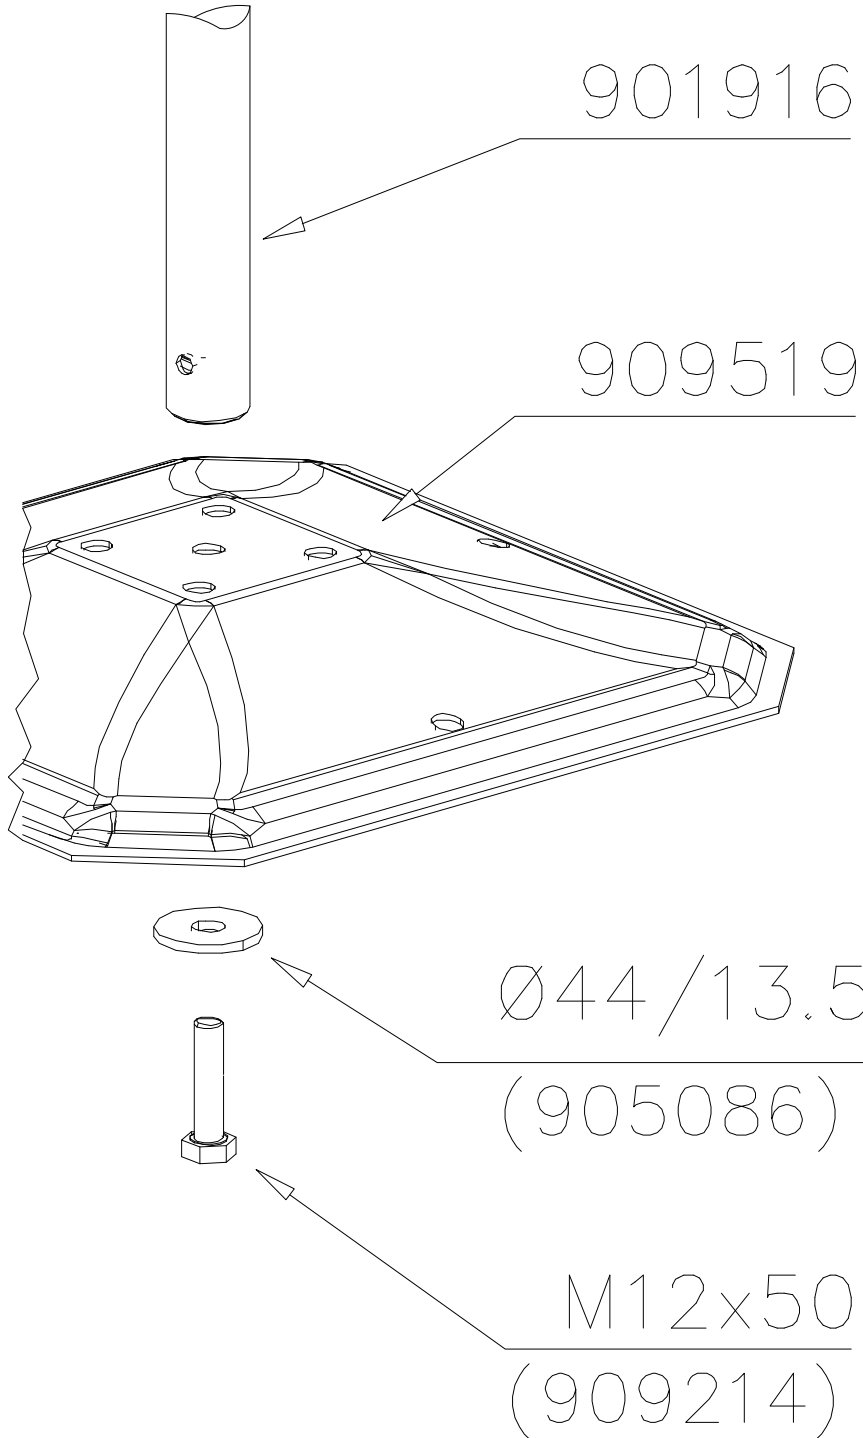

DET 1

DET 2

DET 3

DET 4

LAPPSET® DEEP FOUNDATION

POLE

DATE: 15.5.2014

1(1)

①	905086	PCS	②	909214	PCS
		1			1
	Ø44/13.5		M12x50		
		PCS			PCS
		PCS			PCS
		PCS			PCS
		PCS			PCS
		PCS			PCS
		PCS			PCS
		PCS			PCS

① 903176	PCS	② 909852	PCS
	6		6
		M8x30	
③ 909256	PCS	④ 909633	PCS
	6		6
Ø16/8.4x1.6		M8	
⑤ 980123	PCS		PCS
	6		
Ø7x60			
	PCS		PCS