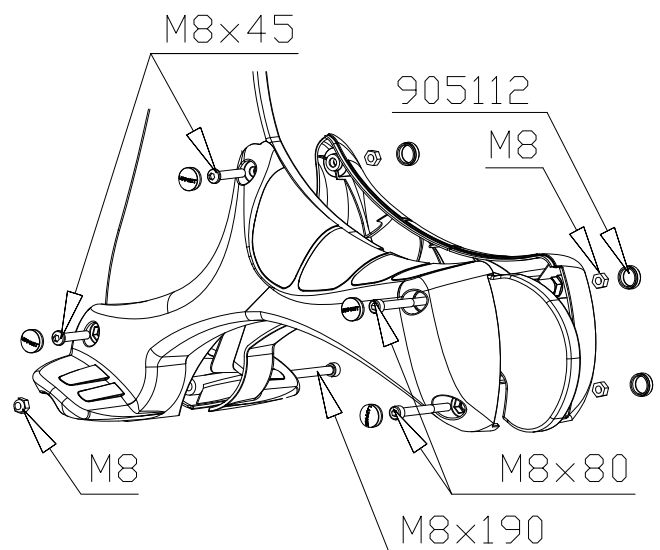

**Tuotekyltti tulee tuotteen mukana yhdellä seuraavista tavoista:**

**1) Metallinen tuotekyltti ja kiinnitysruuvit**

- Kiinnitä tuotekyltti ruuveilla tolppaan noin 2 metrin korkeuteen kuvan 1 mukaisesti.

DET 1

DET 2

DET 3

DET 4

DET 5

① 701988 (010501)	PCS 1	① 701960 (010502)	PCS 1	① 701991 (010503)	PCS 1	① 702025 (010504)	PCS 1	① 702023 (010505)	PCS 1	① 702024 (010506)	PCS 1
① 702028 (010507)	PCS 1	① 702027 (010508)	PCS 1	① 704435 (010509)	PCS 1	① 704436 (010510)	PCS 1	① 704437 (010511)	PCS 1	① 706329 (010512)	PCS 1
① 706331 (010513)	PCS 1	① 707751 (010514)	PCS 1	① 707571 (010516)	PCS 1	① 710192 (Q41143)	PCS 1				

707014

② 901899	PCS 6	③ 902095	PCS 1	④ 902133	PCS 1	⑤ 902211	PCS 2	⑥ 902303	PCS 2	⑦ 903149	PCS 2
M8x45		RIGHT		LEFT						M12x30	
⑧ 905023	PCS 2	⑨ 905032	PCS 1	⑩ 905106	PCS 1	⑪ 905112	PCS 10	⑫ 906511	PCS 4	⑬ 909146	PCS 2
		8,5x90		590x190x120		Ø22		M12		M12x35	
⑭ 909195	PCS 2	⑮ 909340	PCS 2	⑯ 980150	PCS 10	⑰ 980151	PCS 11	⑱ 980154	PCS 6		
M8x190		M8x80		M8		Ø16/8.4		Ø24/13			

⑲ 702286	PCS 1										
90x50											

LAPPSET Group Ltd  
 XXXXXX  
 XXXXXX  
 XXXXXX  
 XXXXXX  
 XXXXXX  
 XXXXXX