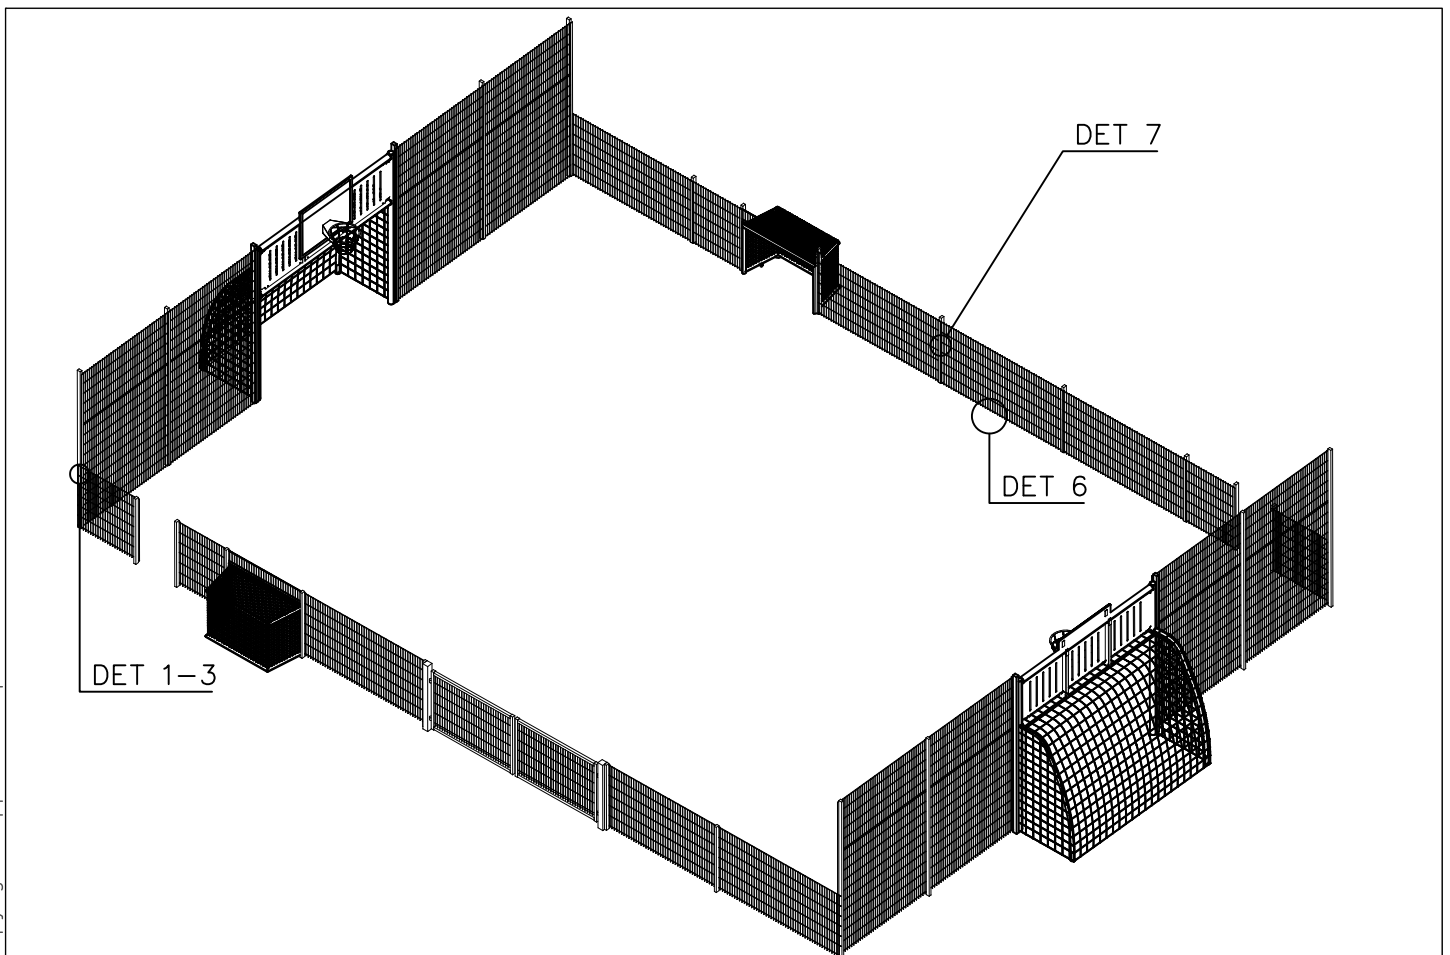

LAPPSET®

ARENA

ASENNUSOHJE
MONTERINGSANSVISNING
INSTALLATION INSTRUCTION
AUFBAUANLEITUNG
NOTICE D'INSTALLATION

DATE: 17.5.2022

Q15847

DATE: 17.5.2022

| | | | | | |
|---|--|---|--|---|--|
| <p>080950</p>  <p>PCS 2</p> <p>90x50</p> | <p>702341</p>  <p>PCS 1</p> | <p>707223</p>  <p>PCS 2</p> | <p>707254</p>  <p>PCS 2</p> | <p>905827</p>  <p>PCS 16</p> <p>M8x20</p> | <p>907023</p>  <p>PCS 2</p> <p>12x30x1556</p> |
| <p>907349</p>  <p>PCS 8</p> <p>2030x2500</p> | <p>907350</p>  <p>PCS 11</p> <p>1230x2500</p> | <p>907351</p>  <p>PCS 9</p> <p>1030x2500</p> | <p>907357</p>  <p>PCS 8</p> <p>50x70x3800</p> | <p>907359</p>  <p>PCS 15</p> <p>40x60x1700</p> | <p>907651</p>  <p>PCS 1</p> <p>1230x3500</p> |
| <p>907654</p>  <p>PCS 2</p> <p>3x25x1556</p> | <p>907730</p>  <p>PCS 68</p> <p>30x16x9</p> | <p>907731</p>  <p>PCS 68</p> <p>Ø5,5x19</p> | <p>909256</p>  <p>PCS 16</p> <p>Ø16/8.4</p> | <p>909633</p>  <p>PCS 16</p> <p>M8</p> | |
| | PCS | | PCS | | PCS |
| | | | | | |
| | | | | | |
| | PCS | | PCS | | PCS |
| | | | | | |
| | | | | | |
| | | | | | |
| | PCS | | PCS | | PCS |
| | | | | | |
| | | | | | |

| | | |
|---|---|---|
|  |  |  |
| | | |
| | | |
| | | |

| | | | |
|--|--|---|--|
| <p>DET 1</p>  | <p>DET 2</p>  | <p>DET 3</p>  | <p>DET 4</p>  |
| <p>DET 5</p>  | <p>DET 6</p>  | <p>DET 7</p>  | <p>DET 8</p> <p>After cutting point with zinc spray.</p>  |
| <p>DET 9</p>  | | | |
| | | | |
| | | | |

La plaque d'informations produit est livrée sous l'une de ces 3 formes :

1) Plaque métallique et vis

- Fixez la plaque à l'aide des vis.

2) Etiquette autocollante

- Avant de coller l'étiquette, nettoyez le composant métallique peint ou la plaque de contreplaqué, de toute saleté. La surface doit être sèche (voir image 2).
- Attention, ne pas coller l'étiquette sur une surface lamellé-collée irrégulière ou sur du bois peint.