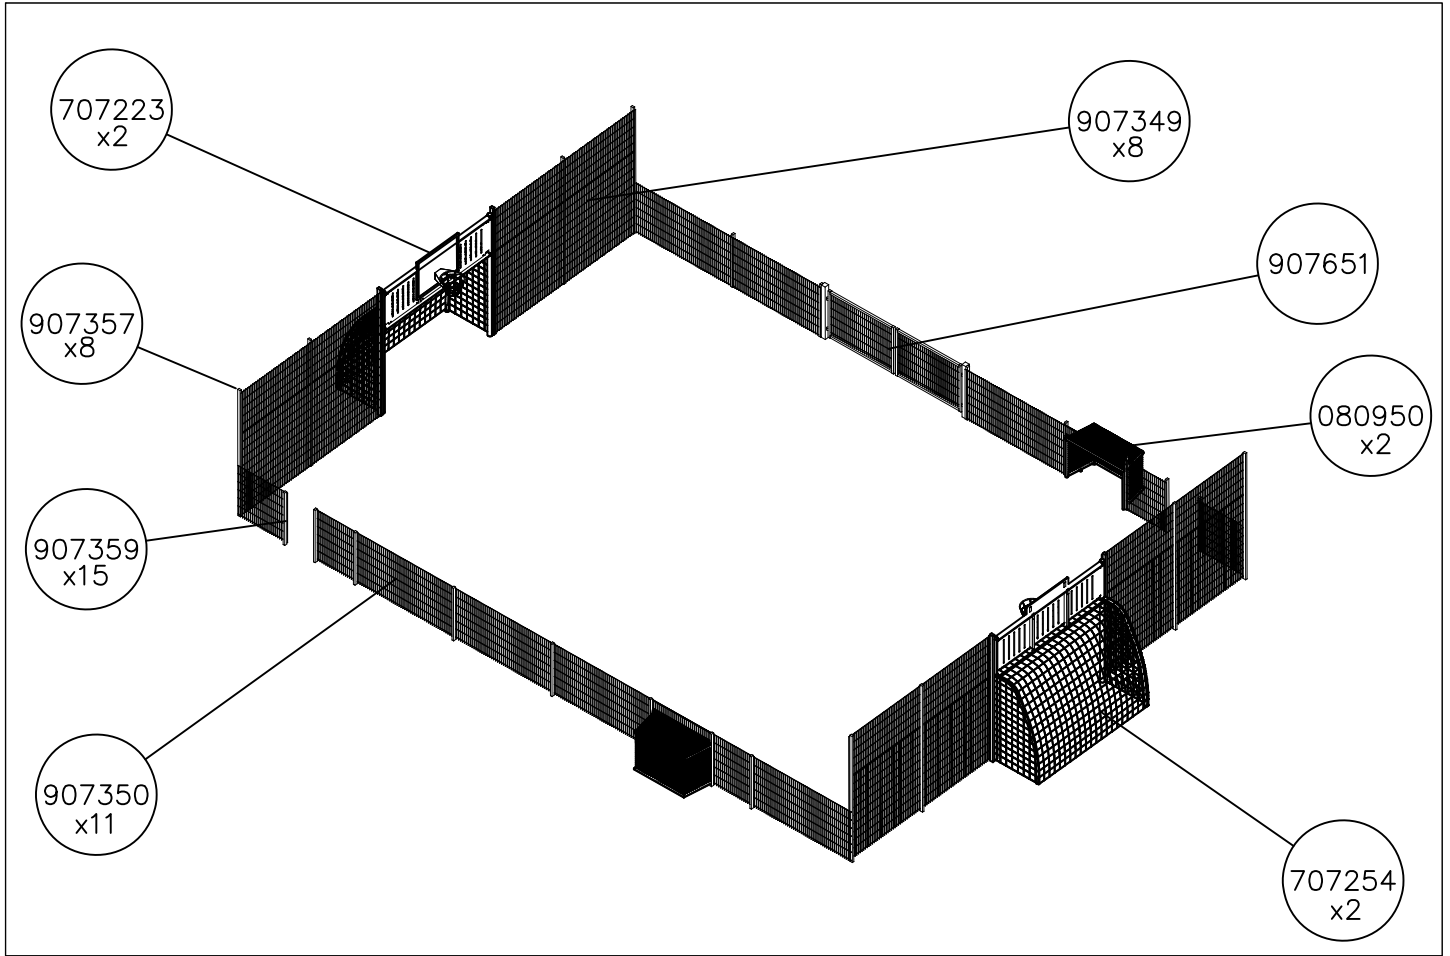

LAPPSET®

ARENA

ASENNUSOHJE
MONTERINGSANSVISNING
INSTALLATION INSTRUCTION
AUFBAUANLEITUNG
NOTICE D'INSTALLATION

DATE: 17.5.2022

Q15847

DATE: 17.5.2022

| | | | | | |
|---|--|---|--|---|--|
| <p>080950</p>  <p>PCS 2</p> <p>90x50</p> | <p>702341</p>  <p>PCS 1</p> | <p>707223</p>  <p>PCS 2</p> | <p>707254</p>  <p>PCS 2</p> | <p>905827</p>  <p>PCS 16</p> <p>M8x20</p> | <p>907023</p>  <p>PCS 2</p> <p>12x30x1556</p> |
| <p>907349</p>  <p>PCS 8</p> <p>2030x2500</p> | <p>907350</p>  <p>PCS 11</p> <p>1230x2500</p> | <p>907351</p>  <p>PCS 9</p> <p>1030x2500</p> | <p>907357</p>  <p>PCS 8</p> <p>50x70x3800</p> | <p>907359</p>  <p>PCS 15</p> <p>40x60x1700</p> | <p>907651</p>  <p>PCS 1</p> <p>1230x3500</p> |
| <p>907654</p>  <p>PCS 2</p> <p>3x25x1556</p> | <p>907730</p>  <p>PCS 68</p> <p>30x16x9</p> | <p>907731</p>  <p>PCS 68</p> <p>Ø5,5x19</p> | <p>909256</p>  <p>PCS 16</p> <p>Ø16/8.4</p> | <p>909633</p>  <p>PCS 16</p> <p>M8</p> | |
| | PCS | | PCS | | PCS |
| | | | | | |
| | | | | | |
| | PCS | | PCS | | PCS |
| | | | | | |
| | | | | | |
| | | | | | |
| | PCS | | PCS | | PCS |
| | | | | | |
| | | | | | |

| | | |
|---|---|---|
|  |  |  |
| | | |
| | | |
| | | |

| | | | |
|--|--|---|--|
| <p>DET 1</p>  | <p>DET 2</p>  | <p>DET 3</p>  | <p>DET 4</p>  |
| <p>DET 5</p>  | <p>DET 6</p>  | <p>DET 7</p>  | <p>DET 8</p> <p>After cutting point with zinc spray.</p>  |
| <p>DET 9</p>  | | | |
| | | | |
| | | | |

La plaque d'informations produit est livrée sous l'une de ces 3 formes :

1) Plaque métallique et vis

- Fixez la plaque à l'aide des vis.

2) Etiquette autocollante

- Avant de coller l'étiquette, nettoyez le composant métallique peint ou la plaque de contreplaqué, de toute saleté. La surface doit être sèche (voir image 2).
- Attention, ne pas coller l'étiquette sur une surface lamellé-collée irrégulière ou sur du bois peint.