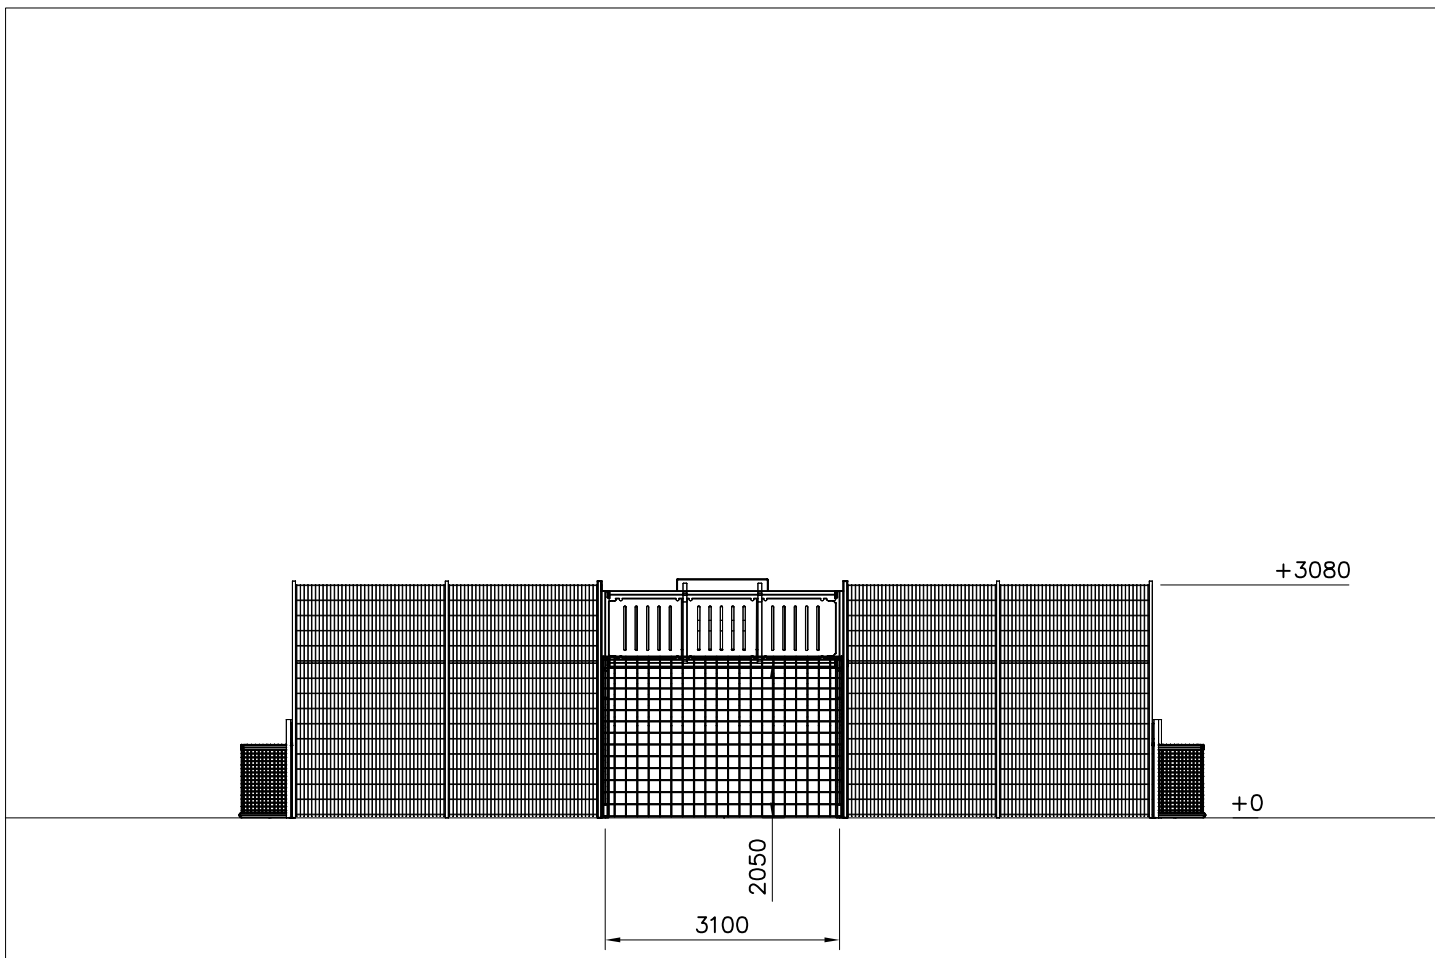

LAPPSET®

ARENA

ASENNUSOHJE
MONTERINGSANSVISNING
INSTALLATION INSTRUCTION
AUFBAUANLEITUNG
NOTICE D'INSTALLATION

DATE: 17.5.2022

Q15847

DATE: 17.5.2022

| | | | | | |
|---|--|---|--|---|--|
| <p>080950</p>  <p>PCS 2</p> <p>90x50</p> | <p>702341</p>  <p>PCS 1</p> | <p>707223</p>  <p>PCS 2</p> | <p>707254</p>  <p>PCS 2</p> | <p>905827</p>  <p>PCS 16</p> <p>M8x20</p> | <p>907023</p>  <p>PCS 2</p> <p>12x30x1556</p> |
| <p>907349</p>  <p>PCS 8</p> <p>2030x2500</p> | <p>907350</p>  <p>PCS 11</p> <p>1230x2500</p> | <p>907351</p>  <p>PCS 9</p> <p>1030x2500</p> | <p>907357</p>  <p>PCS 8</p> <p>50x70x3800</p> | <p>907359</p>  <p>PCS 15</p> <p>40x60x1700</p> | <p>907651</p>  <p>PCS 1</p> <p>1230x3500</p> |
| <p>907654</p>  <p>PCS 2</p> <p>3x25x1556</p> | <p>907730</p>  <p>PCS 68</p> <p>30x16x9</p> | <p>907731</p>  <p>PCS 68</p> <p>Ø5,5x19</p> | <p>909256</p>  <p>PCS 16</p> <p>Ø16/8.4</p> | <p>909633</p>  <p>PCS 16</p> <p>M8</p> | |
| | PCS | | PCS | | PCS |
| | | | | | |
| | | | | | |
| | PCS | | PCS | | PCS |
| | | | | | |
| | | | | | |
| | | | | | |
| | PCS | | PCS | | PCS |
| | | | | | |
| | | | | | |

| | | |
|---|---|---|
|  |  |  |
| | | |
| | | |
| | | |

| | | | |
|--|--|---|--|
| <p>DET 1</p>  | <p>DET 2</p>  | <p>DET 3</p>  | <p>DET 4</p>  |
| <p>DET 5</p>  | <p>DET 6</p>  | <p>DET 7</p>  | <p>DET 8</p> <p>After cutting point with zinc spray.</p>  |
| <p>DET 9</p>  | | | |
| | | | |
| | | | |