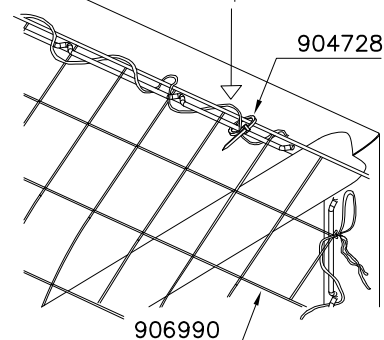

| | | |
|---|---|---|
|  |  |  |
| | | |
| | | |
| | | |

| | | | |
|--|--|---|--|
| <p>DET 1</p>  | <p>DET 2</p>  | <p>DET 3</p>  | <p>DET 4</p>  |
| <p>DET 5</p>  | <p>DET 6</p>  | <p>DET 7</p>  | <p>DET 8</p> <p>After cutting point with zinc spray.</p>  |
| <p>DET 9</p>  | | | |
| | | | |
| | | | |

| Item No. | Part No. | Unit | Item No. | Part No. | Unit |
|----------|---|------|----------|---|------|
| 1 | 906776 | PCS | 2 | 702341 | PCS |
| |  | 1 | |  | 1 |
| | 1520x950x720 | | | 90x50 | |
| 3 | 906990 | PCS | 4 | 705797 | PCS |
| |  | 1 | |  | 2 |
| | XS | | | L400 | |
| 5 | 909214 | PCS | 6 | 980154 | PCS |
| |  | 2 | |  | 2 |
| | M12x50 | | | Ø24/13 | |
| 7 | 907254 | PCS | 8 | 904728 | PCS |
| |  | 1 | |  | 10 |
| | | PCS | | | PCS |
| | | | | | |
| | | PCS | | | PCS |
| | | | | | |
| | | PCS | | | PCS |
| | | | | | |
| | | PCS | | | PCS |
| | | | | | |

DET 1

DET 2

DET 3

Goal net needs to be fixed with an additional rope. Use cable ties to ease the fastening.

Maaliverkko kiinnitetään ylimääräisellä narulla. Käytä nippusiteitä kiinnittämisen apuna.

Tuotekyltti tulee tuotteen mukana yhdellä seuraavista tavoista:

1) Metallinen tuotekyltti ja kiinnitysruuvit

- Kiinnitä tuotekyltti ruuveilla tolppaan noin 2 metrin korkeuteen kuvan 1 mukaisesti.

2) Tuotekylttitarra

- Puhdista maalattu metalli- tai vaneripinta pölystä ja kosteudesta. Liimaa tarra kuvan 2 mukaisesti.
- Huom. Älä kiinnitä tarraa karheapintaiseen laminaattiin tai maalattuun puuhun.