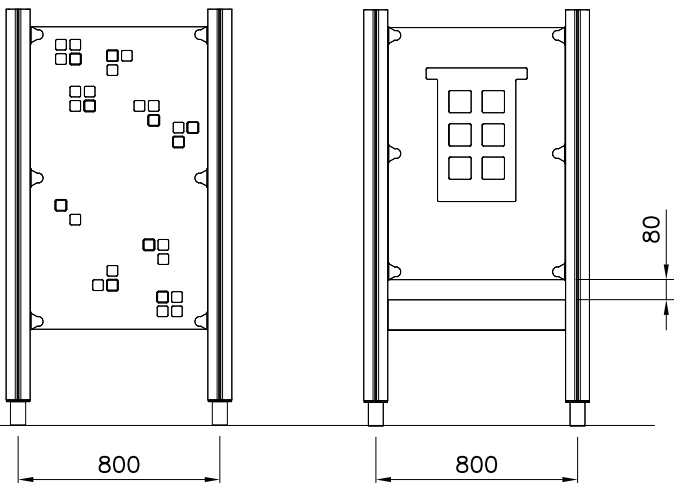

COLOR OPTIONS

-701	BLUE
-702	YELLOW
-703	LIME
-704	DARK GRAY
-705	LIGHT GRAY
-706	RED
-707	GREEN
-708	FUXIA