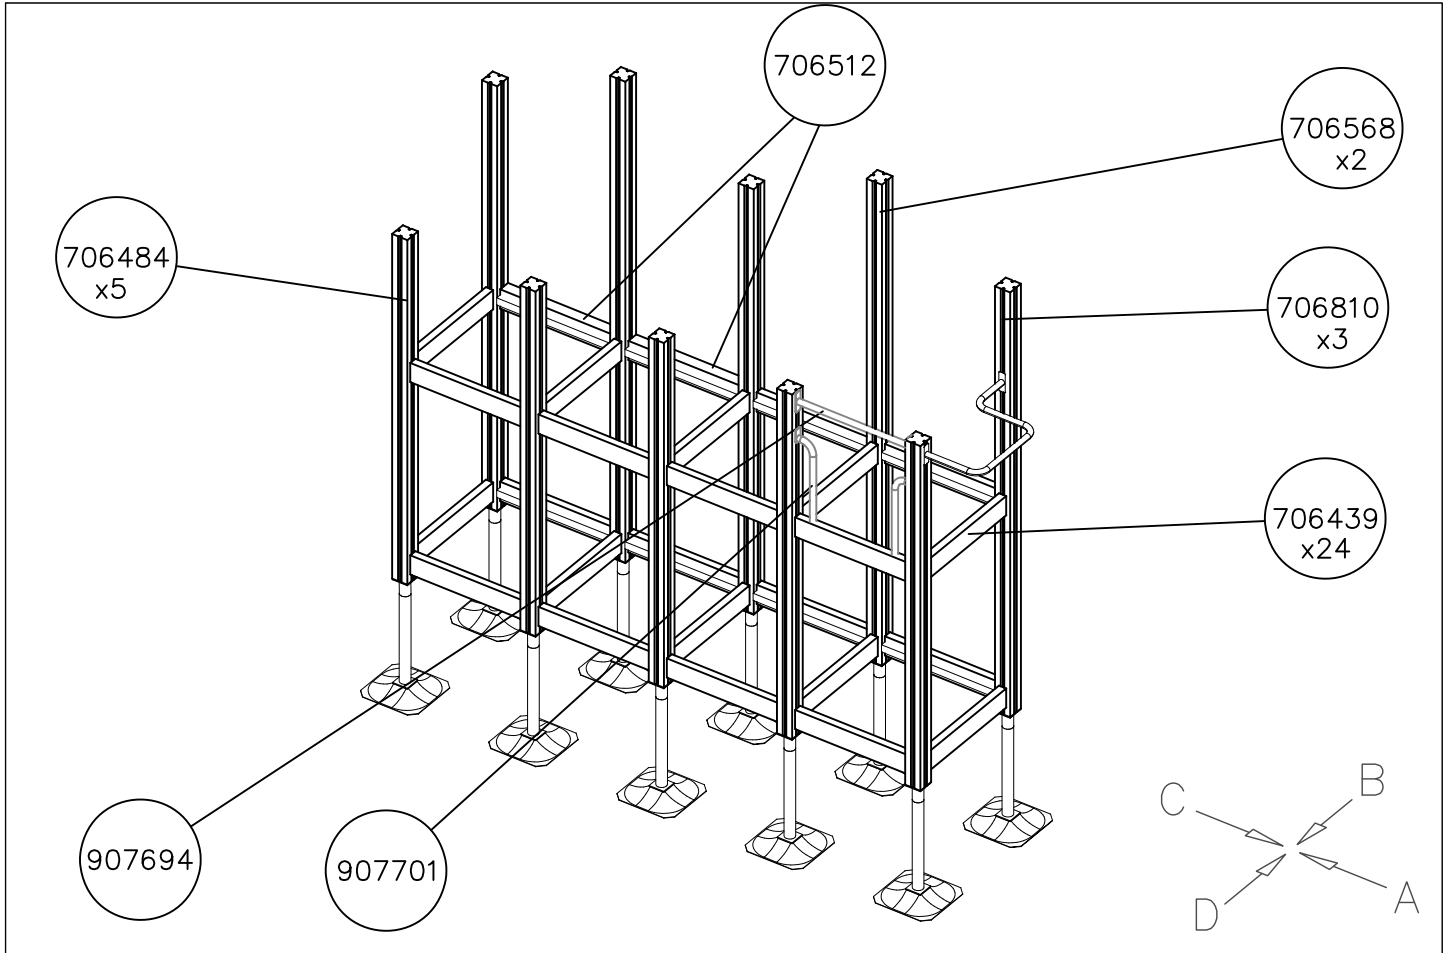

DATE: 19.7.2022