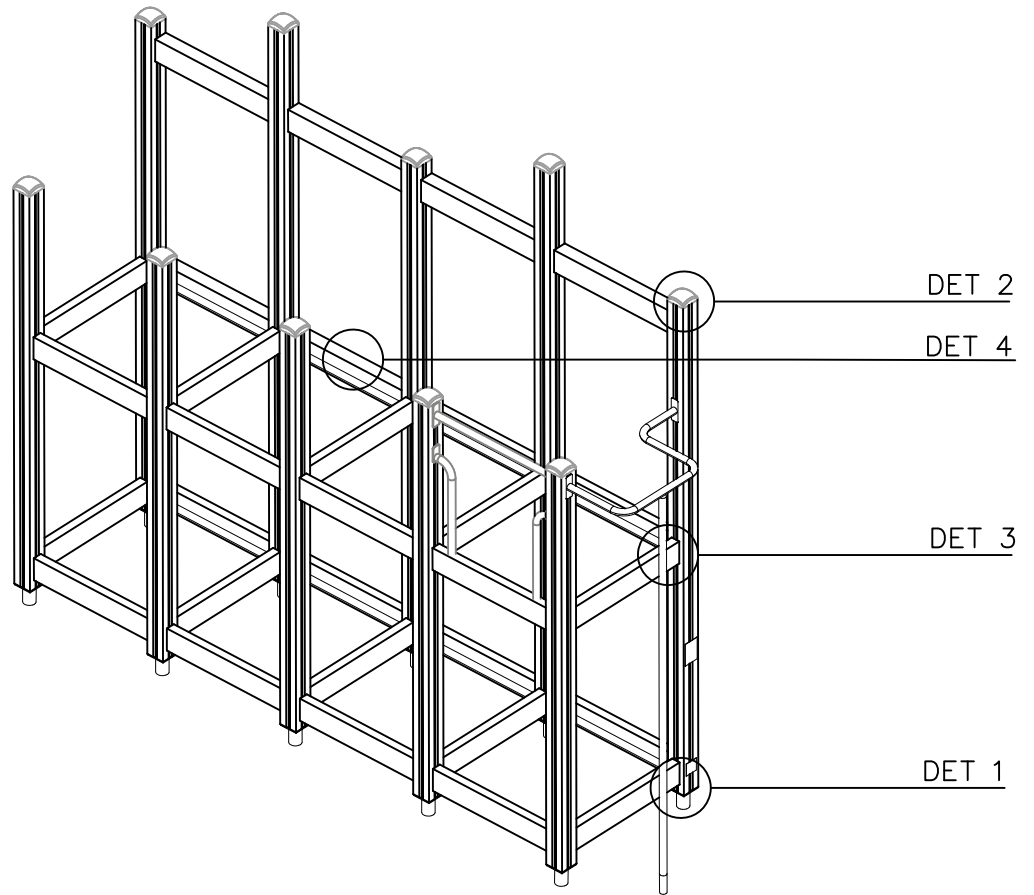

EN/AS Impact Area 34.2 m²

Falling Space 36.9 m²

+ Grid size = 1000mm +

—— EN/AS Impact Area 34.2 m²

----- Falling Space 36.9 m²

Max Falling Height 1470 mm

<p>DET 1</p> 	<p>DET 2</p> 	<p>DET 3</p> 	<p>DET 4</p> 
<p>DET 5</p> 	<p>DET 6</p> 	<p>DET 7</p> 	<p>DET 8</p> 
<p>DET 9</p> 			