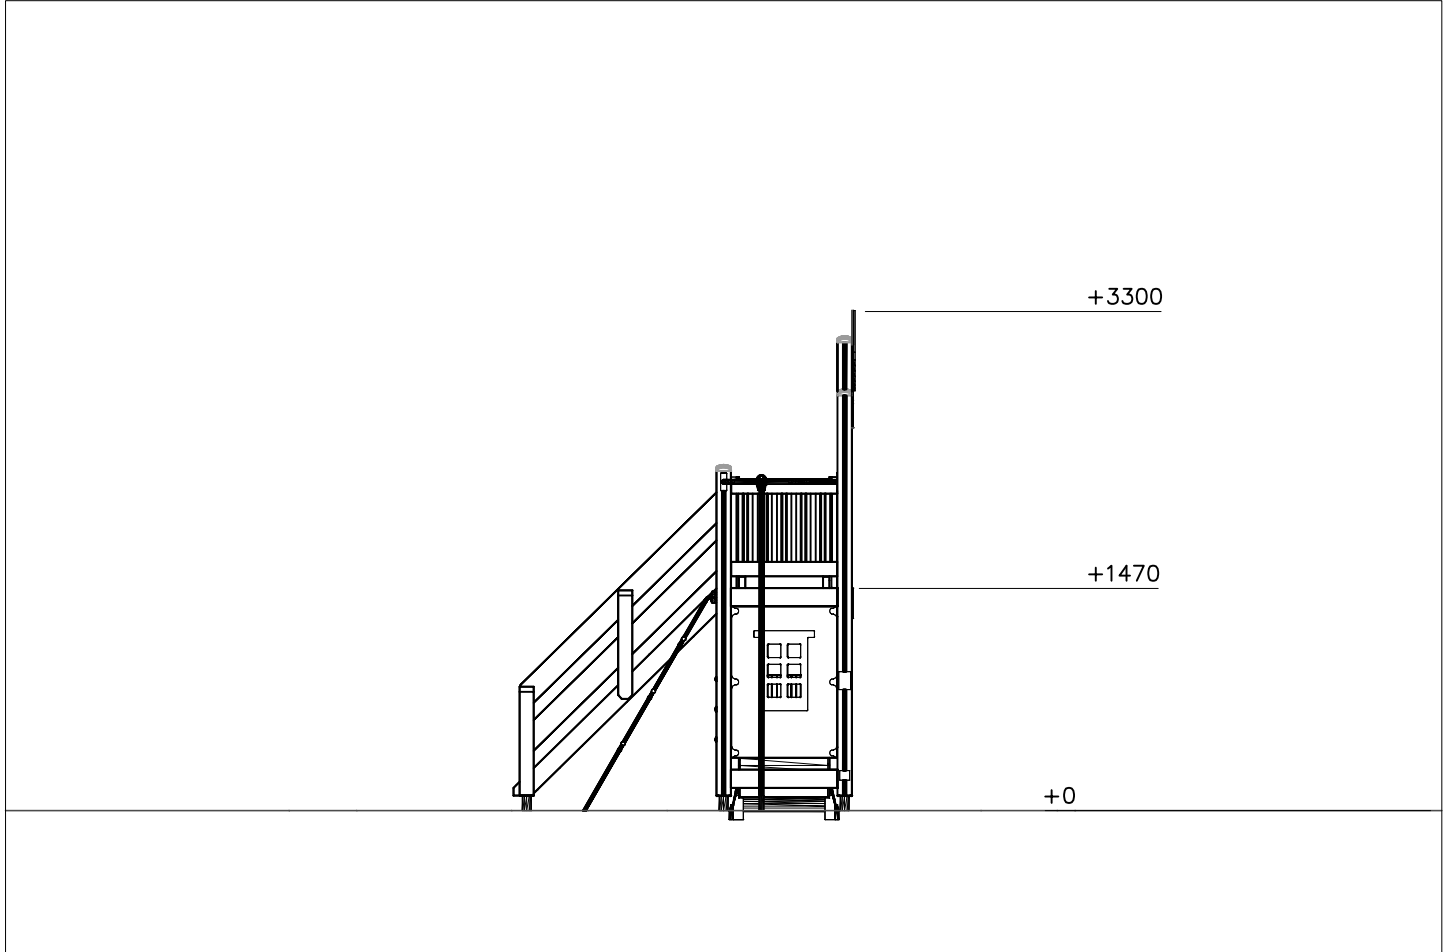

EN/AS Impact Area 34.2 m²

Falling Space 36.9 m²

+ Grid size = 1000mm +

—— EN/AS Impact Area 34.2 m²

----- Falling Space 36.9 m²

Max Falling Height 1470 mm

<p>DET 1</p> 	<p>DET 2</p> 	<p>DET 3</p> 	<p>DET 4</p> 
<p>DET 5</p> 	<p>DET 6</p> 	<p>DET 7</p> 	<p>DET 8</p> 
<p>DET 9</p> 			