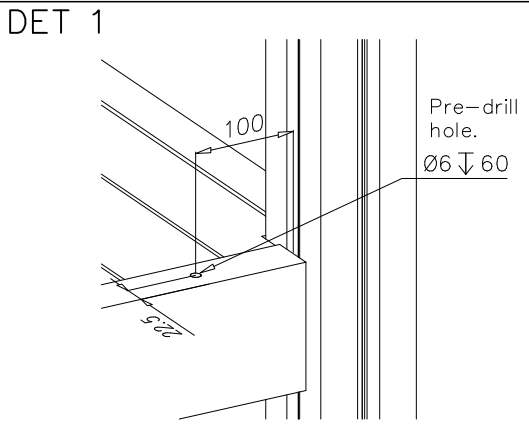

HIGH WALL OPTIONS

707430	707459	712438	
 <p data-bbox="118 667 258 698">702x1000</p>	 <p data-bbox="466 667 606 698">702x1200</p>	 <p data-bbox="874 667 1015 698">702x1220</p>	

DET 1

DET 2

① 900240	PCS	② 900727	PCS
	1		1
Ø8x70		M10x80	
	PCS		PCS
③ 907688	PCS	③ 907701	PCS
	1		1
765		545	
	PCS		PCS
	PCS		PCS
	PCS		PCS
	PCS		PCS

**Tuotekyltti tulee tuotteen mukana yhdellä seuraavista tavoista:****1) Metallinen tuotekyltti ja kiinnitysruuvit**

- Kiinnitä tuotekyltti ruuveilla tolppaan noin 2 metrin korkeuteen kuvan 1 mukaisesti.