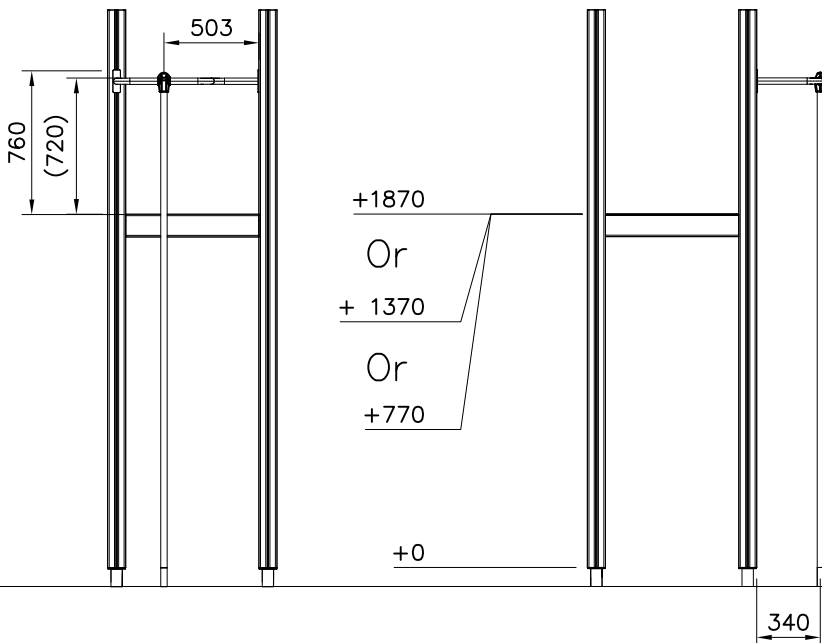

M12
(909248)

ROPE LADDER COLOR OPTIONS

xxxxxx-301	BLUE
xxxxxx-302	RED
xxxxxx-303	BEIGE
xxxxxx-304	GRAY
xxxxxx-305	BLACK
xxxxxx-306	YELLOW

① 900240	PCS	② 900342	PCS
	4		2
Ø8x70		M8x16	
③ 901900	PCS	④ 901939	PCS
	2		1
20.5x36.2x56		M12x70	
⑤ 909850	PCS	⑥ 980150	PCS
	1		1
M8x25		M8	
⑦ 901182	PCS	⑧ 901902	PCS
	1		2
Ø11/M8x40		30.7x60.9x100	
	PCS		PCS
	PCS		PCS
○ 907829	PCS	○ 907698	PCS
	1		1
Ø33,7x1454		Ø33,7x2054	
○ 907817	PCS	○ 907695	PCS
	1		1
Ø33,7x2554			