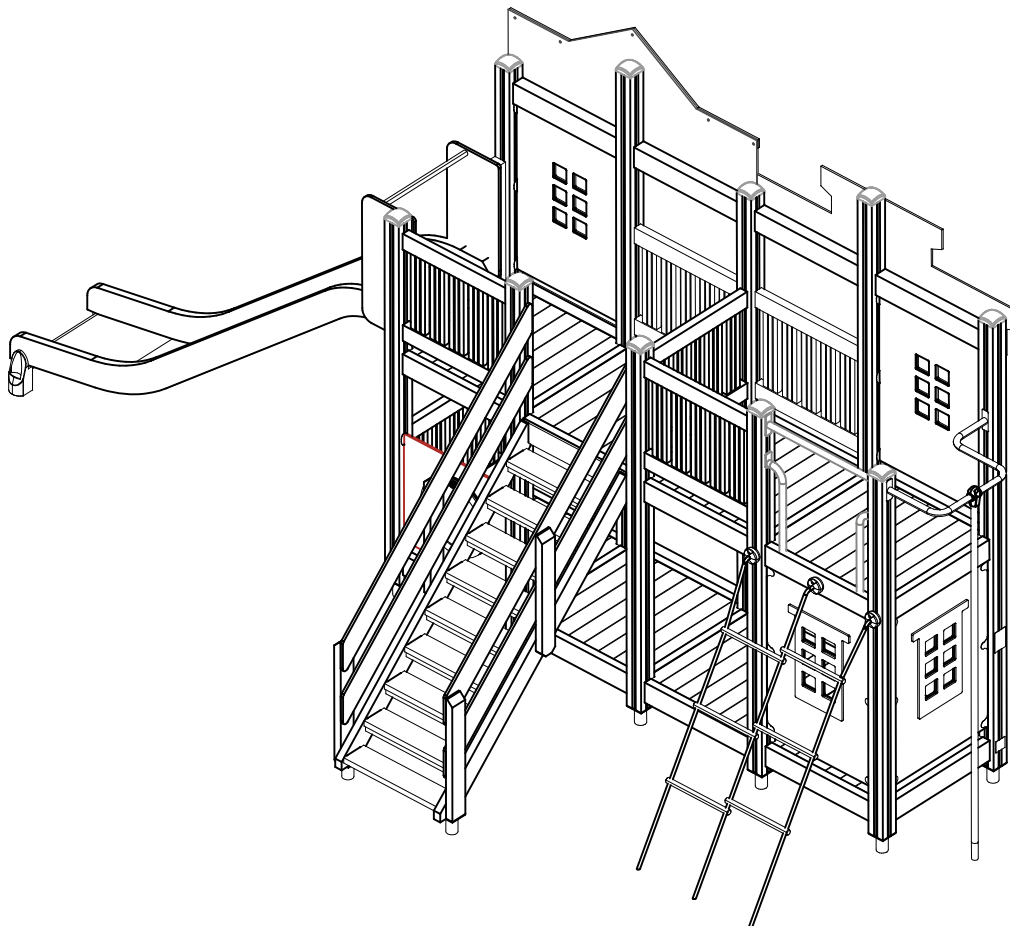

LAPPSET®

THEME

ASENNUSOHJE
MONTERINGSANSVISNING
INSTALLATION INSTRUCTION
AUFBAUANLEITUNG
NOTICE D'INSTALLATION

DATE: 19.7.2022

Q15816

DATE: 19.7.2022

008986  750x750	PCS 8	702286  65x65	PCS 1	702339  118x78	PCS 1	706371-706  15x345x750	PCS 2	706439-603  L 704	PCS 24	706443  32x45x702	PCS 16
706450-603  600x381x2685	PCS 1	706462-305  65x65	PCS 1	706484-603  93x93x2150	PCS 5	706505  35x70x730	PCS 4	706512-603  70x120x704	PCS 6	706531  FASTENER KIT	PCS 12
706533  FASTENER KIT	PCS 2	706535  FASTENER KIT	PCS 8	706536  FASTENER KIT	PCS 1	706541  FASTENER KIT	PCS 1	706542  FASTENER KIT	PCS 1	706568-603  93x93x3000	PCS 2
706746  45x640x701	PCS 2	706746-607  45x640x701	PCS 3	706746-610  45x640x701	PCS 1	706748  FASTENER KIT	PCS 6	706766-706  FASTENER KIT	PCS 1	706778  FASTENER KIT	PCS 1
706810-603  93x93x2650	PCS 3	707133  10x80x745	PCS 2	707145-603  43x93x717	PCS 2	707149-603  43x93x717	PCS 2	707152-706  15x145x2009	PCS 4	707192-603  +1470	PCS 1
707226  FASTENER KIT	PCS 1	707430-702  20x1000x702	PCS 4	707430-706  20x1000x702	PCS 2	707469  FASTENER KIT	PCS 6	707732  FASTENER KIT	PCS 2	900240  Ø8x70	PCS 24
901868  Ø34x598	PCS 6	901879  FASTENER KIT	PCS 4	901902  FASTENER KIT	PCS 2	901916  L 650	PCS 1	903093  Ø8x90	PCS 120	905051  Ø24/8.4	PCS 6