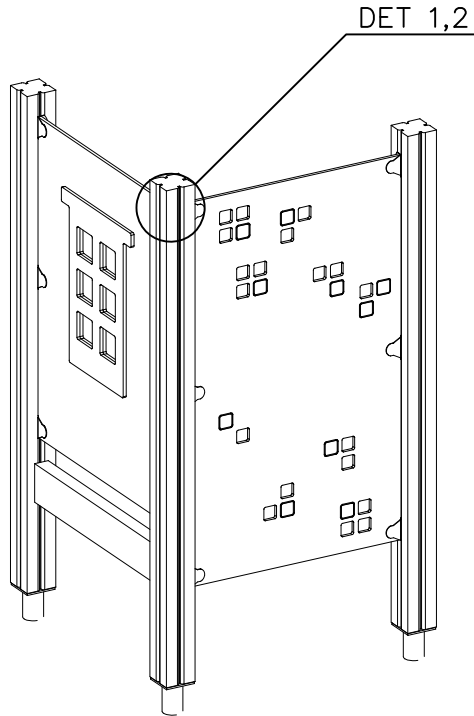

① 903176	PCS	② 909850	PCS
	6		6
		M8x25	
③ 909256	PCS	④ 909633	PCS
	12		6
Ø16/8.4x1.6		M8	
⑤ 980123	PCS		PCS
	6		
Ø7x60			

COLOR OPTIONS

-701	BLUE
-702	YELLOW
-703	LIME
-704	DARK GRAY
-705	LIGHT GRAY
-706	RED
-707	GREEN
-708	FUXIA