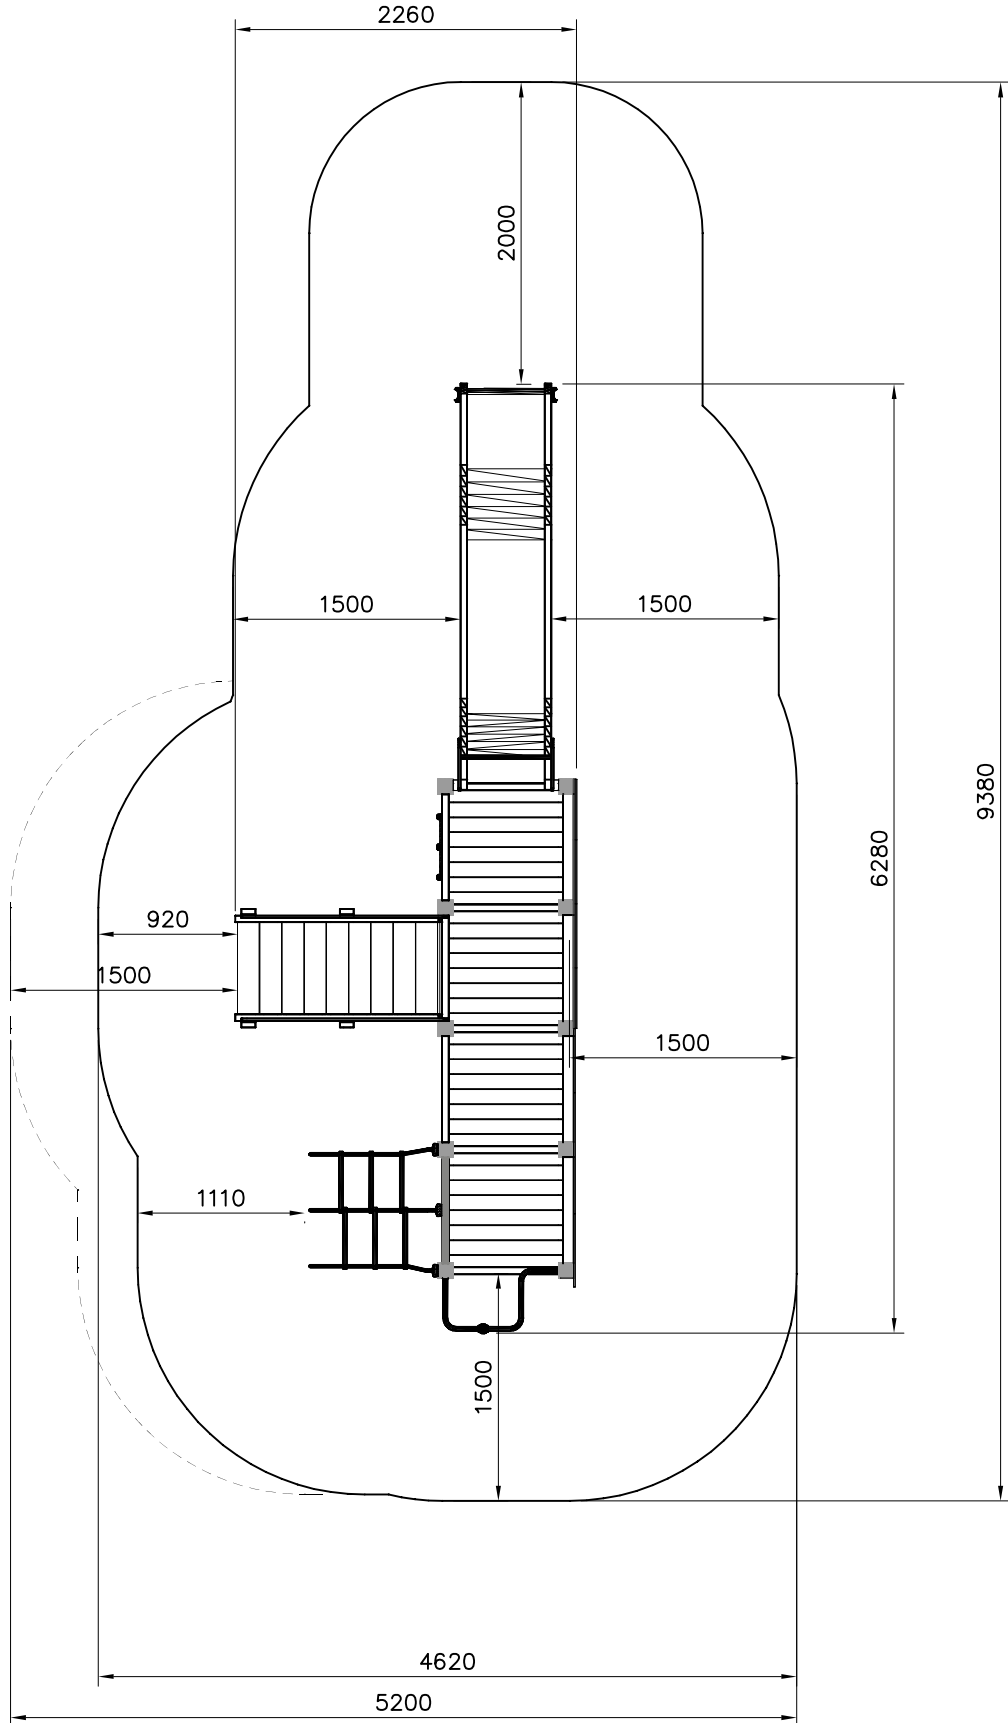

EN/AS Impact Area 34.2 m²

Falling Space 36.9 m²

+ Grid size = 1000mm +

—— EN/AS Impact Area 34.2 m²

----- Falling Space 36.9 m²

Max Falling Height 1470 mm

<p>DET 1</p> 	<p>DET 2</p> 	<p>DET 3</p> 	<p>DET 4</p> 
<p>DET 5</p> 	<p>DET 6</p> 	<p>DET 7</p> 	<p>DET 8</p> 
<p>DET 9</p> 			