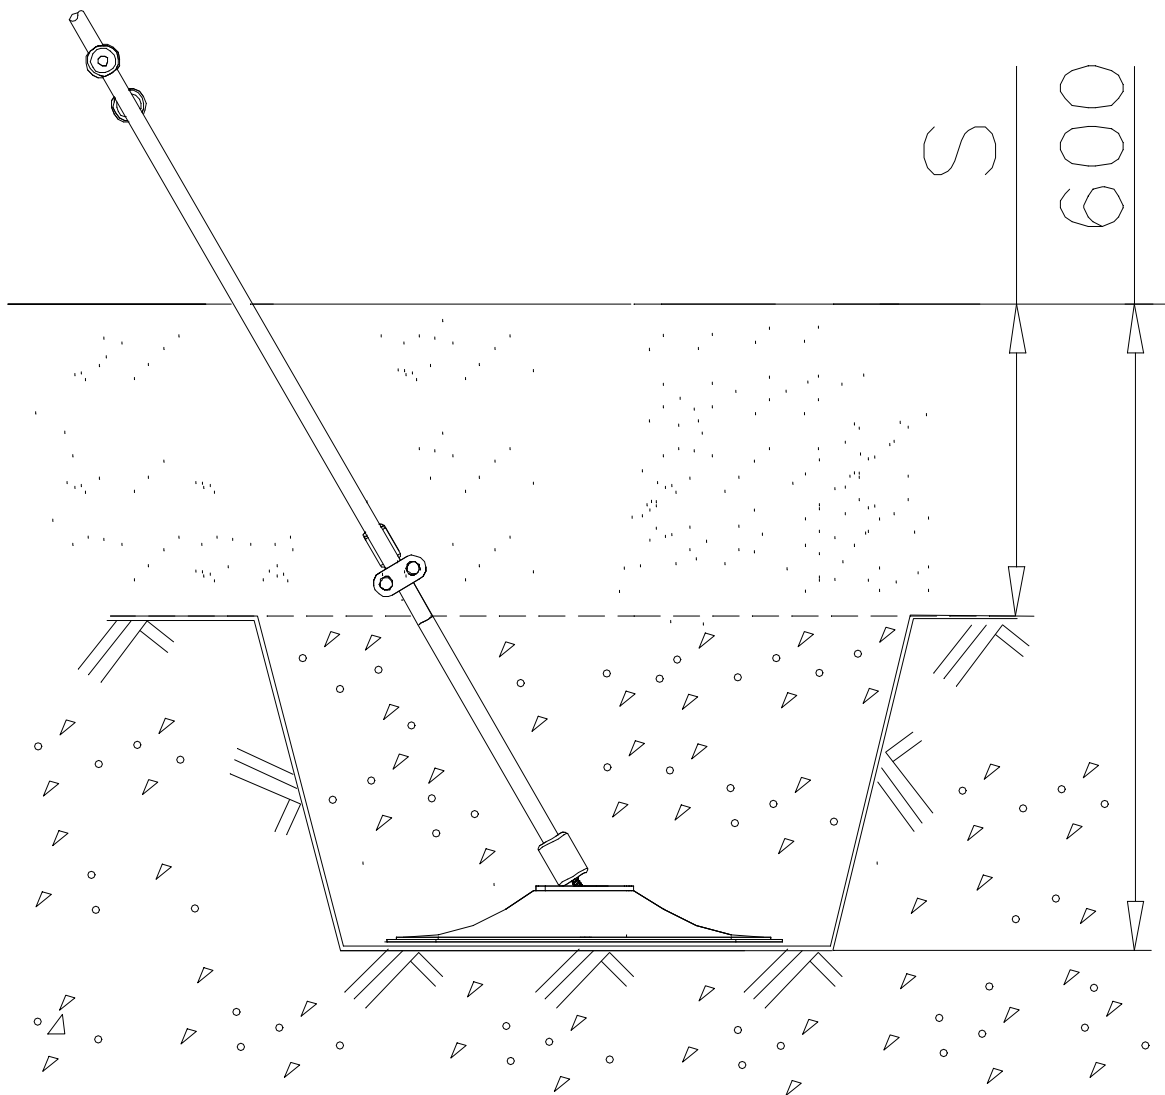

DET 3

LAPPSET® DEEP FOUNDATION

ROPE LADDER

DATE: 30.6.2016

1(1)

①	905051	PCS	②	909519	PCS
		2			2
					
	Ø24/8.4		50x380x380		
③	909867	PCS	④	909633	PCS
		2			2
					
	M8x70		M8		
⑤	903093	PCS			PCS
		4			
					
	Ø8x90				
○	706462	PCS	○	707393	PCS
		1			1
					
	+1470		+1970		