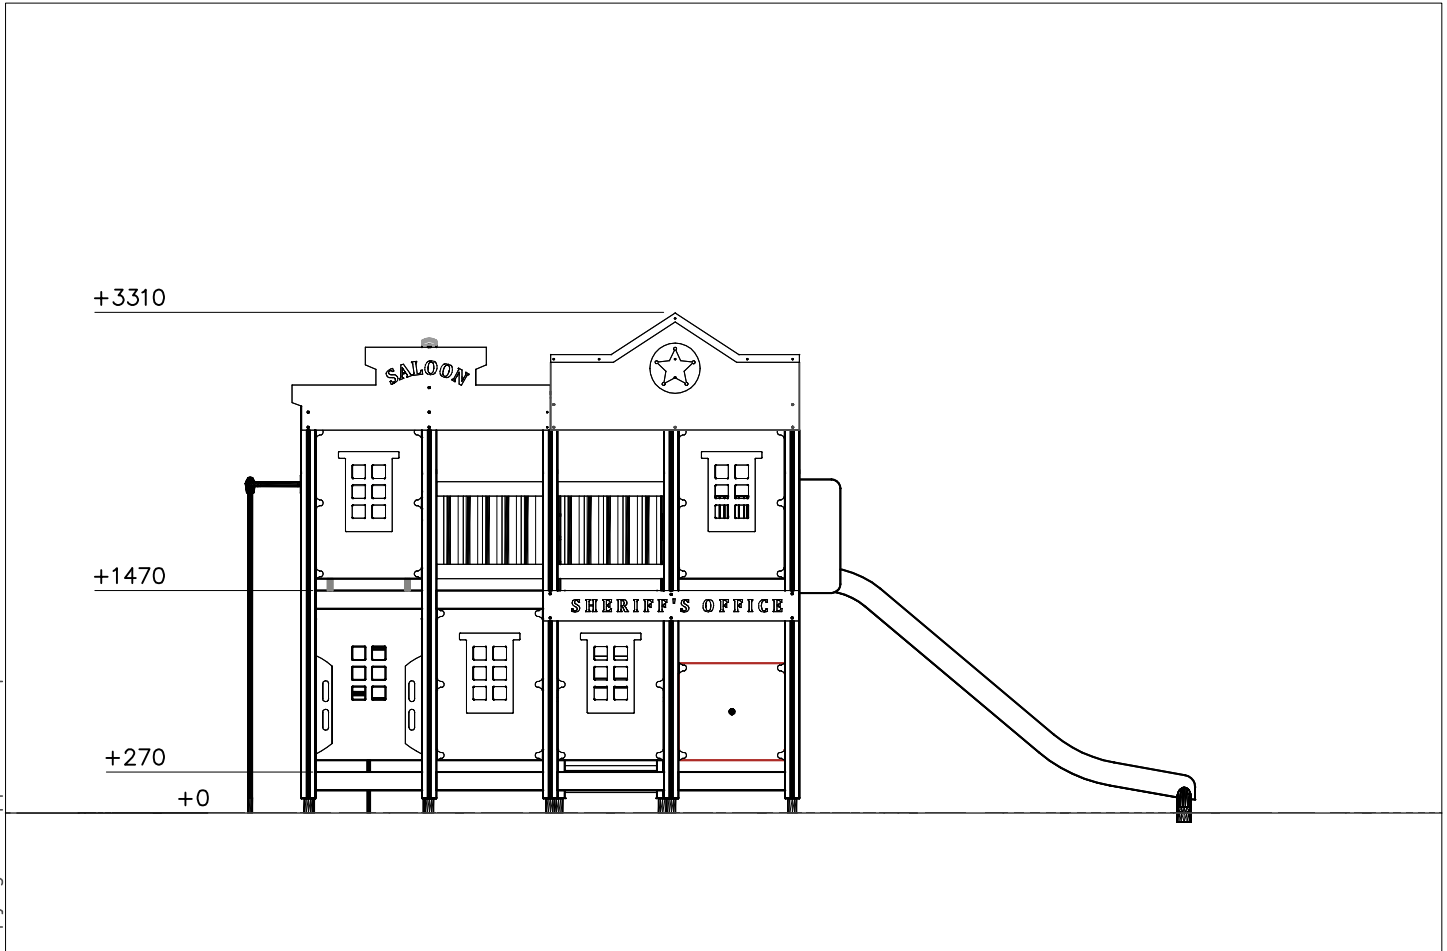

EN/AS Impact Area 34.2 m²

Falling Space 36.9 m²

+ Grid size = 1000mm +

—— EN/AS Impact Area 34.2 m²

----- Falling Space 36.9 m²

Max Falling Height 1470 mm

<p>DET 1</p> 	<p>DET 2</p> 	<p>DET 3</p> 	<p>DET 4</p> 
<p>DET 5</p> 	<p>DET 6</p> 	<p>DET 7</p> 	<p>DET 8</p> 
<p>DET 9</p> 			