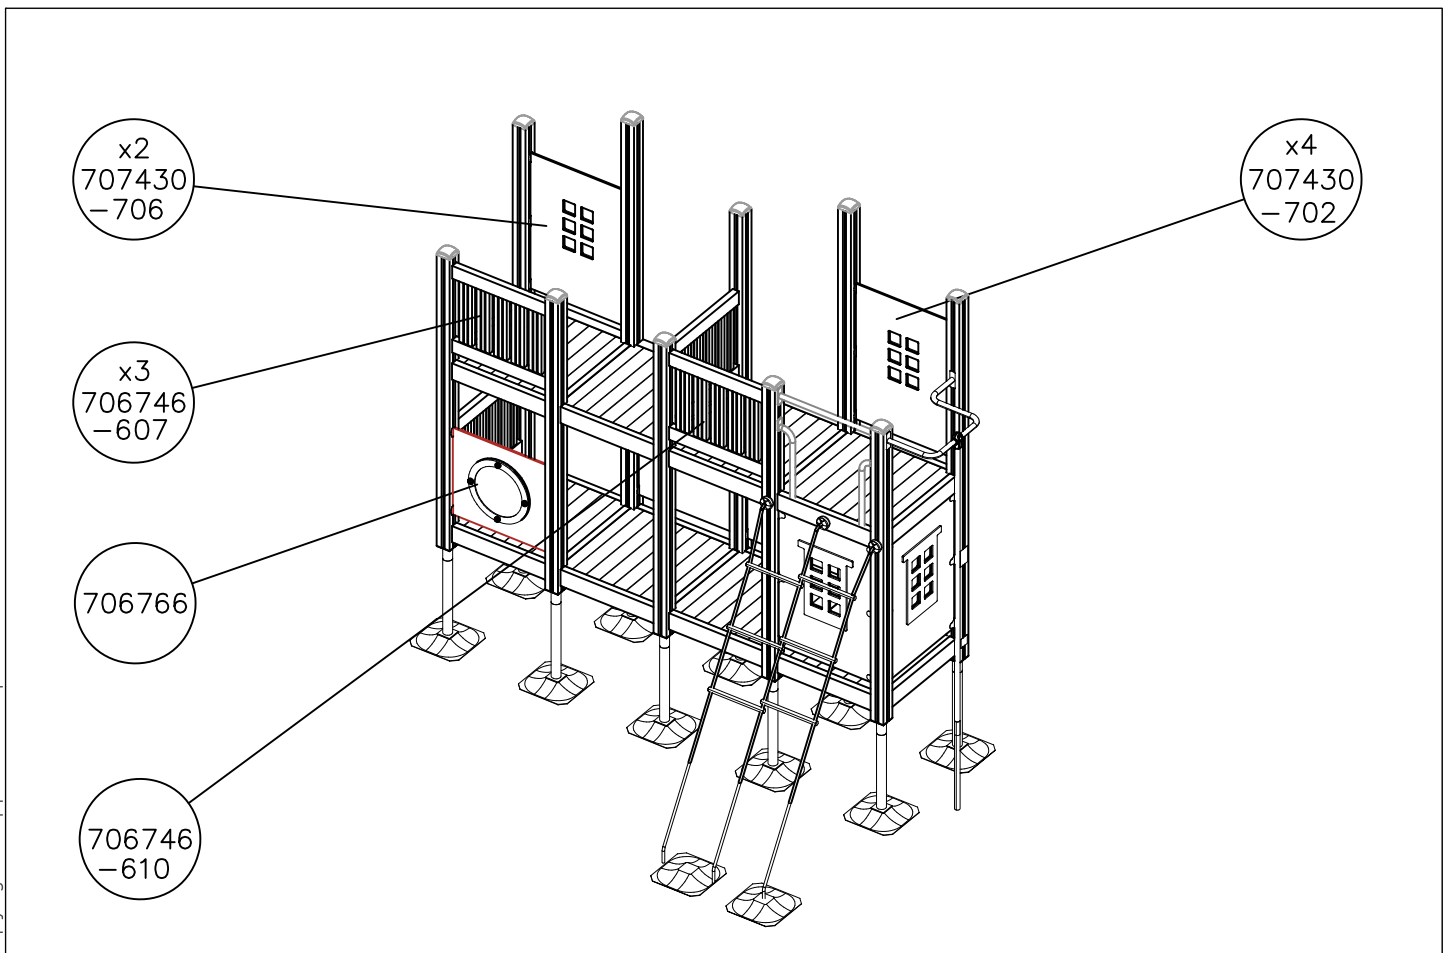

DATE: 19.7.2022