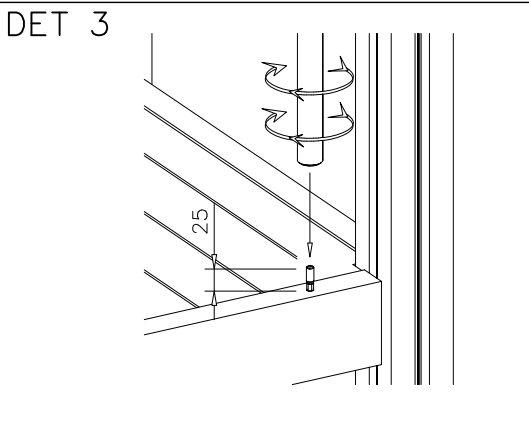

HIGH WALL OPTIONS

707430	707459	712438	
 <p data-bbox="118 667 258 698">702x1000</p>	 <p data-bbox="466 667 606 698">702x1200</p>	 <p data-bbox="874 667 1015 698">702x1220</p>	

DET 1

DET 2

① 900240	PCS	② 900727	PCS
	1		1
Ø8x70		M10x80	
	PCS		PCS
③ 907688	PCS	③ 907701	PCS
	1		1
765		545	
	PCS		PCS
	PCS		PCS
	PCS		PCS
	PCS		PCS

**Tuotekyltti tulee tuotteen mukana yhdellä seuraavista tavoista:****1) Metallinen tuotekyltti ja kiinnitysruuvit**

- Kiinnitä tuotekyltti ruuveilla tolppaan noin 2 metrin korkeuteen kuvan 1 mukaisesti.