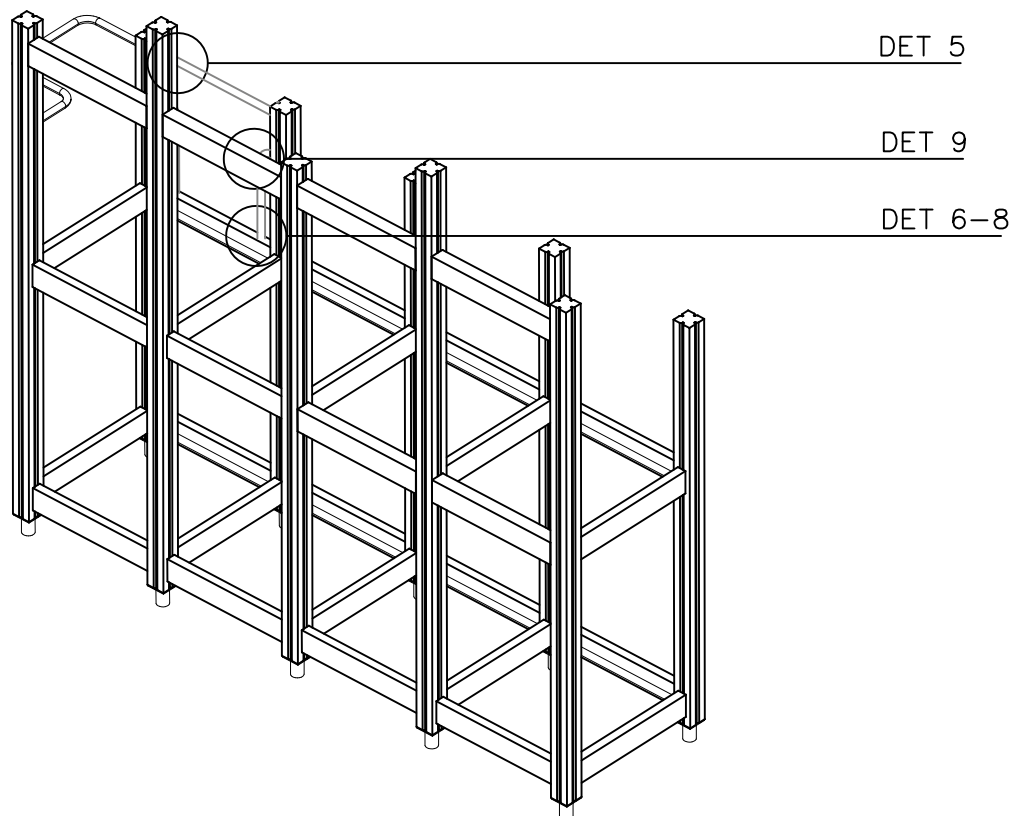

EN/AS Impact Area 34.2 m²

Falling Space 36.9 m²

+ Grid size = 1000mm +

—— EN/AS Impact Area 34.2 m²

----- Falling Space 36.9 m²

Max Falling Height 1470 mm

<p>DET 1</p> 	<p>DET 2</p> 	<p>DET 3</p> 	<p>DET 4</p> 
<p>DET 5</p> 	<p>DET 6</p> 	<p>DET 7</p> 	<p>DET 8</p> 
<p>DET 9</p> 			