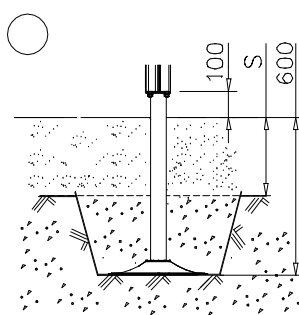

LAPPSET®

FINNO

ASENNUSOHJE
MONTERINGSANSVISNING
INSTALLATION INSTRUCTION
AUFBAUANLEITUNG
NOTICE D'INSTALLATION

DATE: 16.9.2021

Q15820

DATE: 16.9.2021

701401-603	PCS	702286	PCS	706481-707	PCS	706531	PCS	706778	PCS	902270	PCS
	2		1		2		2		1		16
L 1250		65x65		83x83x10						Ø5x50	
909511	PCS	909519	PCS	980107	PCS	980114	PCS	P15951	PCS	P15952	PCS
	2		2		4		4		1		1
90x90x650		50x380x380		Ø6x60		Ø4x20				10x80x100	
P15952-701	PCS	P15952-702	PCS	P15952-703	PCS	P15952-705	PCS	P15952-706	PCS	P15952-707	PCS
	1		1		1		1		1		1
10x80x100		10x80x100		10x80x100		10x80x100		10x80x100		10x80x100	
P15952-708	PCS		PCS		PCS		PCS		PCS		PCS
	1										
10x80x100											
	PCS		PCS		PCS		PCS		PCS		PCS
	PCS		PCS		PCS		PCS		PCS		PCS
	PCS		PCS		PCS		PCS		PCS		PCS

----- Falling Space 9.9 m²

----- Falling Space 13.9 m2

DET 1 			
--	--	--	--

		<p>Osat: P15952 P15952-701 P15952-702 P15952-703 P15952-705 P15952-706 P15952-707 P15952-708</p>	<p>Kiinnitetään ympäri leikkipuistoa välineiden tolppiin.</p>
---	--	--	---

Tuotekyltti tulee tuotteen mukana yhdellä seuraavista tavoista:

1) Metallinen tuotekyltti ja kiinnitysruuvit

- Kiinnitä tuotekyltti ruuveilla tolppaan noin 2 metrin korkeuteen kuvan 1 mukaisesti.

2) Tuotekylttitarra

La plaque d'informations produit est livrée sous l'une de ces 3 formes :

1) Plaque métallique et vis

- Fixez la plaque à l'aide des vis.

2) Etiquette autocollante

- Avant de coller l'étiquette, nettoyez le composant métallique peint ou la plaque de contreplaqué, de toute saleté. La surface doit être sèche (voir image 2).
- Attention, ne pas coller l'étiquette sur une surface lamellé-collée irrégulière ou sur du bois peint.