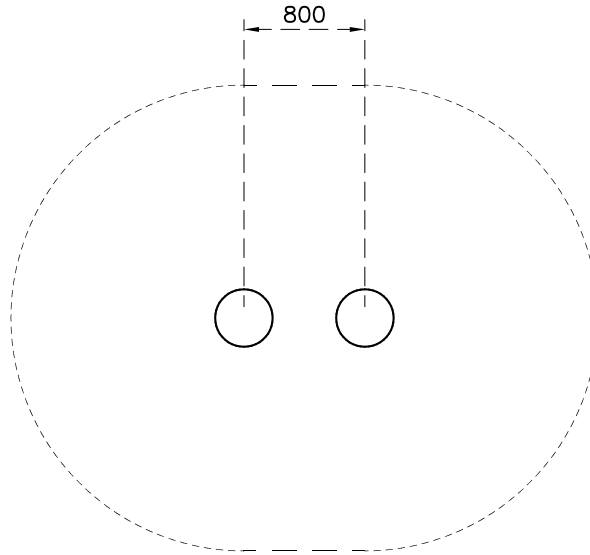

LAPPSET®

FINNO

ASENNUSOHJE
MONTERINGSANSVISNING
INSTALLATION INSTRUCTION
AUFBAUANLEITUNG
NOTICE D'INSTALLATION

DATE: 16.9.2021

Q15820

DATE: 16.9.2021

701401-603	PCS	702286	PCS	706481-707	PCS	706531	PCS	706778	PCS	902270	PCS
	2		1		2		2		1		16
L 1250		65x65		83x83x10						Ø5x50	
909511	PCS	909519	PCS	980107	PCS	980114	PCS	P15951	PCS	P15952	PCS
	2		2		4		4		1		1
90x90x650		50x380x380		Ø6x60		Ø4x20				10x80x100	
P15952-701	PCS	P15952-702	PCS	P15952-703	PCS	P15952-705	PCS	P15952-706	PCS	P15952-707	PCS
	1		1		1		1		1		1
10x80x100		10x80x100		10x80x100		10x80x100		10x80x100		10x80x100	
P15952-708	PCS		PCS		PCS		PCS		PCS		PCS
	1										
10x80x100											
	PCS		PCS		PCS		PCS		PCS		PCS
	PCS		PCS		PCS		PCS		PCS		PCS
	PCS		PCS		PCS		PCS		PCS		PCS

----- Falling Space 9.9 m²

----- Falling Space 13.9 m2

DET 1 			
--	--	--	--

		<p>Osat: P15952 P15952-701 P15952-702 P15952-703 P15952-705 P15952-706 P15952-707 P15952-708</p>	<p>Kiinnitetään ympäri leikkipuistoa välineiden tolppiin.</p>
---	--	--	---

Tuotekyltti tulee tuotteen mukana yhdellä seuraavista tavoista:

1) Metallinen tuotekyltti ja kiinnitysruuvit

- Kiinnitä tuotekyltti ruuveilla tolppaan noin 2 metrin korkeuteen kuvan 1 mukaisesti.

2) Tuotekylttitarra