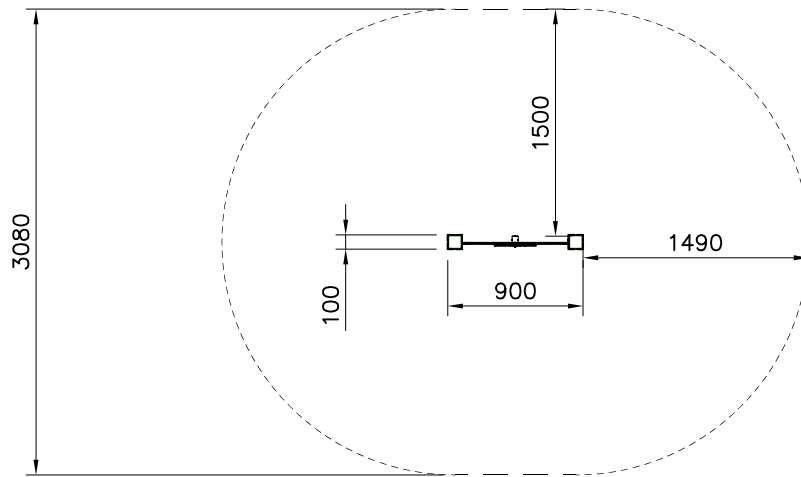

----- Falling Space 9.9 m²

----- Falling Space 13.9 m2

DET 1 			
--	--	--	--

		<p>Osat: P15952 P15952-701 P15952-702 P15952-703 P15952-705 P15952-706 P15952-707 P15952-708</p>	<p>Kiinnitetään ympäri leikkipuistoa välineiden tolppiin.</p>
---	--	--	---

Tuotekyltti tulee tuotteen mukana yhdellä seuraavista tavoista:

1) Metallinen tuotekyltti ja kiinnitysruuvit

- Kiinnitä tuotekyltti ruuveilla tolppaan noin 2 metrin korkeuteen kuvan 1 mukaisesti.

2) Tuotekylttitarra