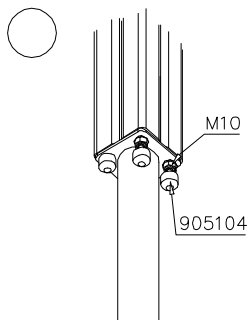

LAPPSET®

FINNO

ASENNUSOHJE
MONTERINGSANSVISNING
INSTALLATION INSTRUCTION
AUFBAUANLEITUNG
NOTICE D'INSTALLATION

DATE: 16.9.2021

Q15820

DATE: 16.9.2021

701401-603	PCS	702286	PCS	706481-707	PCS	706531	PCS	706778	PCS	902270	PCS
	2		1		2		2		1		16
L 1250		65x65		83x83x10						Ø5x50	
909511	PCS	909519	PCS	980107	PCS	980114	PCS	P15951	PCS	P15952	PCS
	2		2		4		4		1		1
90x90x650		50x380x380		Ø6x60		Ø4x20				10x80x100	
P15952-701	PCS	P15952-702	PCS	P15952-703	PCS	P15952-705	PCS	P15952-706	PCS	P15952-707	PCS
	1		1		1		1		1		1
10x80x100		10x80x100		10x80x100		10x80x100		10x80x100		10x80x100	
P15952-708	PCS		PCS		PCS		PCS		PCS		PCS
	1										
10x80x100											
	PCS		PCS		PCS		PCS		PCS		PCS
	PCS		PCS		PCS		PCS		PCS		PCS
	PCS		PCS		PCS		PCS		PCS		PCS

----- Falling Space 9.9 m²

----- Falling Space 13.9 m2

DET 1 			
--	--	--	--

		<p>Osat: P15952 P15952-701 P15952-702 P15952-703 P15952-705 P15952-706 P15952-707 P15952-708</p>	<p>Kiinnitetään ympäri leikkipuistoa välineiden tolppiin.</p>
---	--	--	---

Tuotekyltti tulee tuotteen mukana yhdellä seuraavista tavoista:

1) Metallinen tuotekyltti ja kiinnitysruuvit

- Kiinnitä tuotekyltti ruuveilla tolppaan noin 2 metrin korkeuteen kuvan 1 mukaisesti.

2) Tuotekylttitarra

① 903176	PCS	② 909850	PCS
	4		4
		M8x25	
③ 909256	PCS	④ 909633	PCS
	8		4
Ø16/8.4x1.6		M8	
⑤ 980123	PCS		PCS
	4		
Ø7x60			

***Note:**
No gaps between:
8–25mm
89–230mm

COLOR OPTIONS	
-701	BLUE
-702	YELLOW
-703	LIME
-704	DARK GRAY
-705	LIGHT GRAY
-706	RED
-707	GREEN
-708	FUXIA