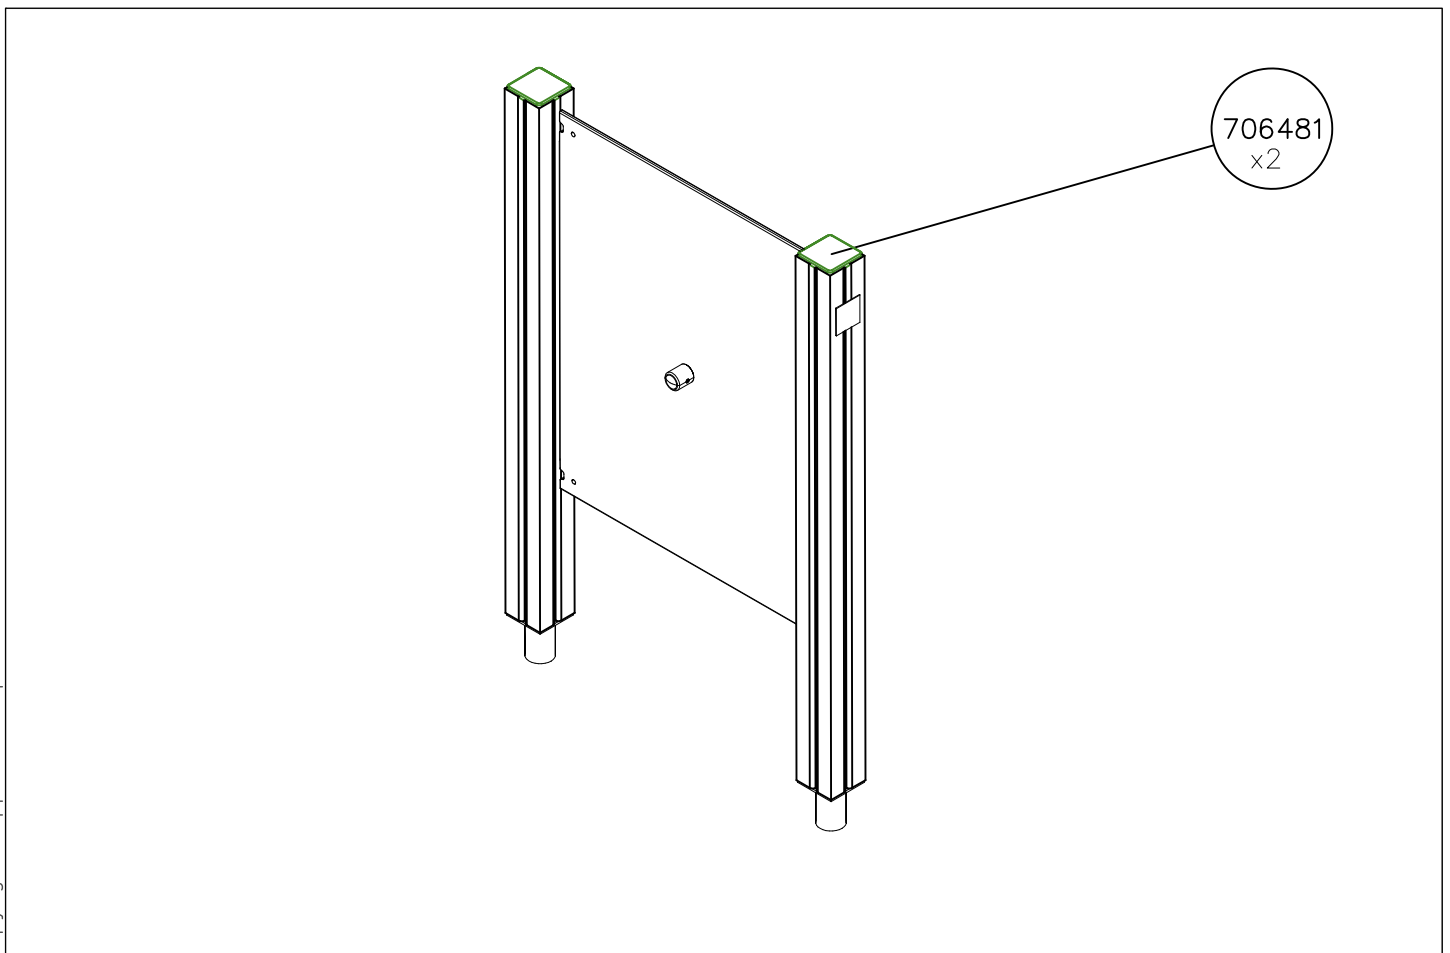

----- Falling Space 9.9 m²

----- Falling Space 13.9 m2

DET 1 			
--	--	--	--

		<p>Osat: P15952 P15952-701 P15952-702 P15952-703 P15952-705 P15952-706 P15952-707 P15952-708</p>	<p>Kiinnitetään ympäri leikkipuistoa välineiden tolppiin.</p>
---	--	--	---

Tuotekyltti tulee tuotteen mukana yhdellä seuraavista tavoista:

1) Metallinen tuotekyltti ja kiinnitysruuvit

- Kiinnitä tuotekyltti ruuveilla tolppaan noin 2 metrin korkeuteen kuvan 1 mukaisesti.

2) Tuotekylttitarra