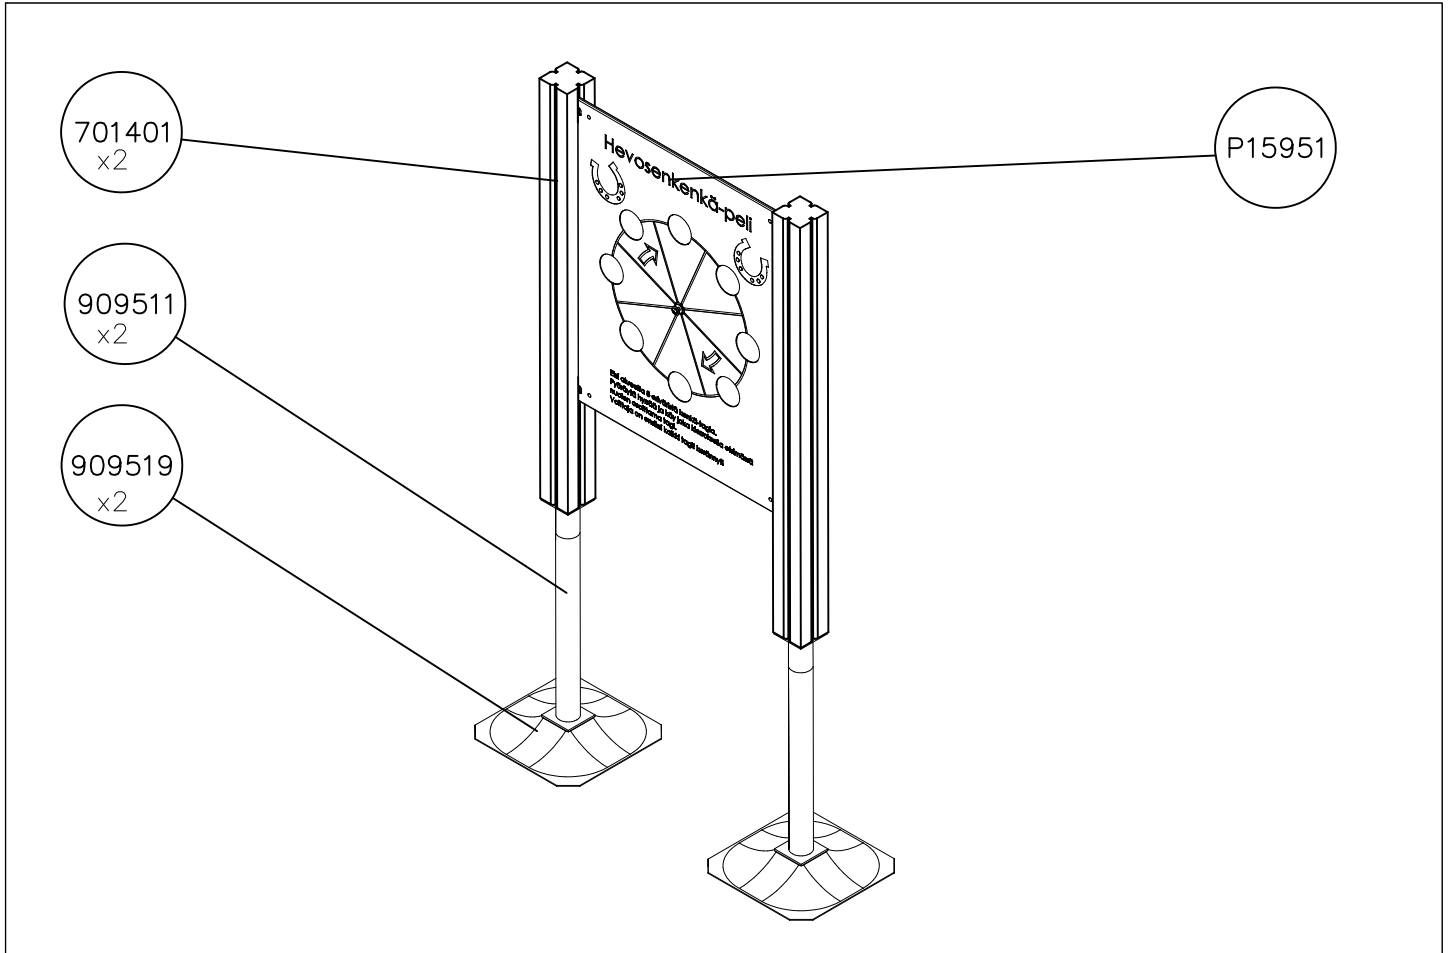

----- Falling Space 9.9 m²

----- Falling Space 13.9 m2

DET 1 			
--	--	--	--

		<p>Osat: P15952 P15952-701 P15952-702 P15952-703 P15952-705 P15952-706 P15952-707 P15952-708</p>	<p>Kiinnitetään ympäri leikkipuistoa välineiden tolppiin.</p>
---	--	--	---

Tuotekyltti tulee tuotteen mukana yhdellä seuraavista tavoista:

1) Metallinen tuotekyltti ja kiinnitysruuvit

- Kiinnitä tuotekyltti ruuveilla tolppaan noin 2 metrin korkeuteen kuvan 1 mukaisesti.

2) Tuotekylttitarra

La plaque d'informations produit est livrée sous l'une de ces 3 formes :

1) Plaque métallique et vis

- Fixez la plaque à l'aide des vis.

2) Etiquette autocollante

- Avant de coller l'étiquette, nettoyez le composant métallique peint ou la plaque de contreplaqué, de toute saleté. La surface doit être sèche (voir image 2).
- Attention, ne pas coller l'étiquette sur une surface lamellé-collée irrégulière ou sur du bois peint.