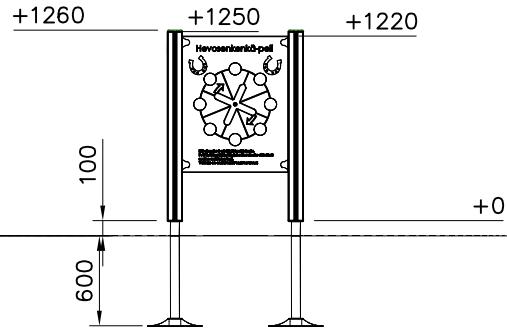

LAPPSET®

FINNO

ASENNUSOHJE
MONTERINGSANSVISNING
INSTALLATION INSTRUCTION
AUFBAUANLEITUNG
NOTICE D'INSTALLATION

DATE: 16.9.2021

Q15820

DATE: 16.9.2021

701401-603	PCS	702286	PCS	706481-707	PCS	706531	PCS	706778	PCS	902270	PCS
	2		1		2		2		1		16
L 1250		65x65		83x83x10						Ø5x50	
909511	PCS	909519	PCS	980107	PCS	980114	PCS	P15951	PCS	P15952	PCS
	2		2		4		4		1		1
90x90x650		50x380x380		Ø6x60		Ø4x20				10x80x100	
P15952-701	PCS	P15952-702	PCS	P15952-703	PCS	P15952-705	PCS	P15952-706	PCS	P15952-707	PCS
	1		1		1		1		1		1
10x80x100		10x80x100		10x80x100		10x80x100		10x80x100		10x80x100	
P15952-708	PCS		PCS		PCS		PCS		PCS		PCS
	1										
10x80x100											
	PCS		PCS		PCS		PCS		PCS		PCS
	PCS		PCS		PCS		PCS		PCS		PCS
	PCS		PCS		PCS		PCS		PCS		PCS

----- Falling Space 9.9 m²

----- Falling Space 13.9 m2

DET 1 			
--	--	--	--

		<p>Osat: P15952 P15952-701 P15952-702 P15952-703 P15952-705 P15952-706 P15952-707 P15952-708</p>	<p>Kiinnitetään ympäri leikkipuistoa välineiden tolppiin.</p>
---	--	--	---

Tuotekyltti tulee tuotteen mukana yhdellä seuraavista tavoista:

1) Metallinen tuotekyltti ja kiinnitysruuvit

- Kiinnitä tuotekyltti ruuveilla tolppaan noin 2 metrin korkeuteen kuvan 1 mukaisesti.

2) Tuotekylttitarra

DATE: 15.5.2018

1(1)

①	909511	PCS	②	909519	PCS
		1			1
	90x90x650			50x380x380	

③	909637	PCS	④	909638	PCS
		4			8
	M10			Ø20/10.5	

⑤	909639	PCS	⑥	905104	PCS
		4			4
	M10x25			M10	

OPTION FOOT

①	911155	PCS			PCS
		1			
	90x90x650				