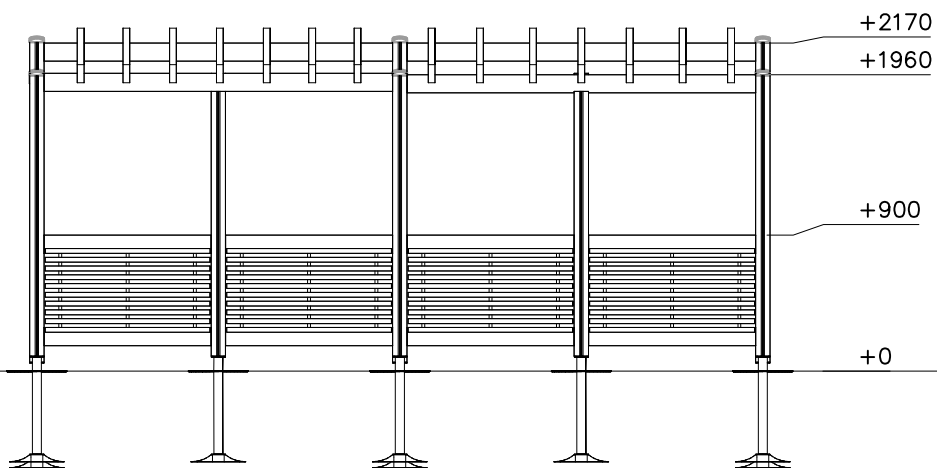

### **Q41144**

DATE: 17.9.2021

702286  65x65	PCS 1	706511  93x93x1870	PCS 3	706531  FASTENER KIT	PCS 8	706598  93x93x2120	PCS 3	706905  93x93x1870	PCS 2	707295  L 2304	PCS 7
900240  Ø8x70	PCS 4	903093  Ø8x90	PCS 60	905051  Ø24/8.4	PCS 28	905066  S30H	PCS 28	905138  GRAY	PCS 6	905196  GRAY	PCS 6
909232  8x120	PCS 28	909511  90x90x650	PCS 8	909519  50x380x380	PCS 8	980101  Ø4,5x70	PCS 24	980114  Ø4x20	PCS 4	980131  Ø6x60	PCS 24
P10261  45x120x1104	PCS 8	P10563  L 2900	PCS 14	P12873 	PCS 4		PCS		PCS		PCS
	PCS		PCS		PCS		PCS		PCS		PCS
	PCS		PCS		PCS		PCS		PCS		PCS
	PCS		PCS		PCS		PCS		PCS		PCS

### 1) Metallinen tuotekyltti ja kiinnitysruuvit

- Kiinnitä tuotekyltti ruuveilla tolppaan noin 2 metrin korkeuteen kuvan 1 mukaisesti.