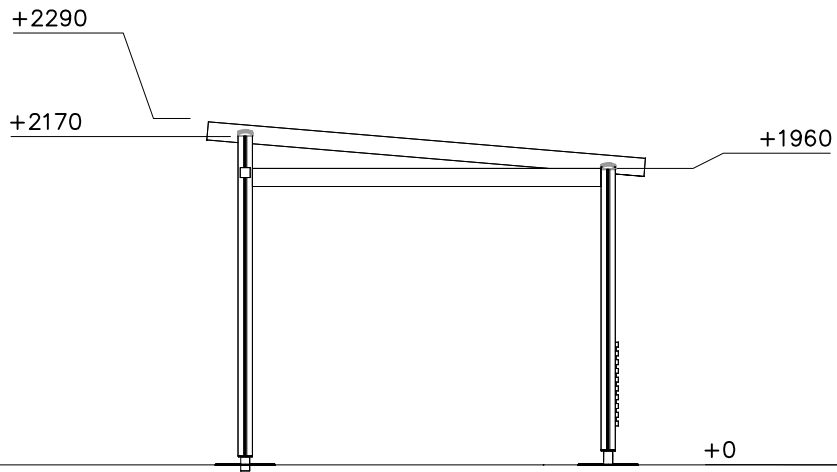

LAPPSET®

PROMENADE

ASENNUSOHJE
MONTERINGSANSVISNING
INSTALLATION INSTRUCTION
AUFBAUANLEITUNG
NOTICE D'INSTALLATION

DATE: 17.9.2021

Q41144

DATE: 17.9.2021

702286  65x65	PCS 1	706511  93x93x1870	PCS 3	706531  FASTENER KIT	PCS 8	706598  93x93x2120	PCS 3	706905  93x93x1870	PCS 2	707295  L 2304	PCS 7
900240  Ø8x70	PCS 4	903093  Ø8x90	PCS 60	905051  Ø24/8.4	PCS 28	905066  S30H	PCS 28	905138  GRAY	PCS 6	905196  GRAY	PCS 6
909232  8x120	PCS 28	909511  90x90x650	PCS 8	909519  50x380x380	PCS 8	980101  Ø4,5x70	PCS 24	980114  Ø4x20	PCS 4	980131  Ø6x60	PCS 24
P10261  45x120x1104	PCS 8	P10563  L 2900	PCS 14	P12873 	PCS 4		PCS		PCS		PCS
	PCS		PCS		PCS		PCS		PCS		PCS
	PCS		PCS		PCS		PCS		PCS		PCS
	PCS		PCS		PCS		PCS		PCS		PCS

**Tuotekyltti tulee tuotteen mukana yhdellä seuraavista tavoista:****1) Metallinen tuotekyltti ja kiinnitysruuvit**

- Kiinnitä tuotekyltti ruuveilla tolppaan noin 2 metrin korkeuteen kuvan 1 mukaisesti.

DATE: 15.5.2018

1(1)

①	909511	PCS	②	909519	PCS
		1			1
	90x90x650			50x380x380	

③	909637	PCS	④	909638	PCS
		4			8
	M10			Ø20/10.5	

⑤	909639	PCS	⑥	905104	PCS
		4			4
	M10x25			M10	

OPTION FOOT

①	911155	PCS			PCS
		1			
	90x90x650				