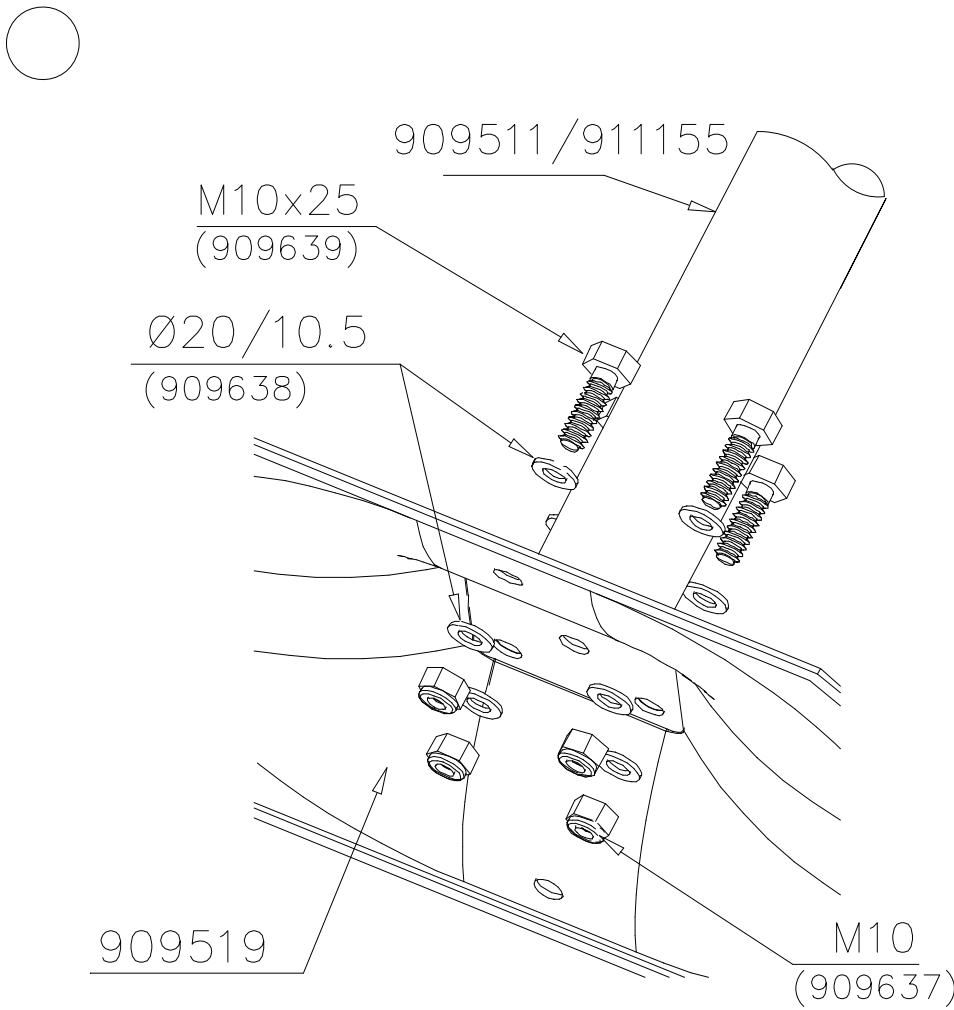

**Tuotekyltti tulee tuotteen mukana yhdellä seuraavista tavoista:****1) Metallinen tuotekyltti ja kiinnitysruuvit**

- Kiinnitä tuotekyltti ruuveilla tolppaan noin 2 metrin korkeuteen kuvan 1 mukaisesti.

Product label is delivered by one of following ways:**1) Metal product label and screws**

- Fasten the label with screws.

2) Label sticker

- Clean the painted metal or plywood surface from dirt and moisture. Fasten the sticker as shown in the figure 2.
- Note. Do not attach the sticker to rough surfaced laminate or painted wood.

La plaque d'informations produit est livrée sous l'une de ces 3 formes :**1) Plaque métallique et vis**

- Fixez la plaque à l'aide des vis.

2) Etiquette autocollante

- Avant de coller l'étiquette, nettoyez le composant métallique peint ou la plaque de contreplaqué, de toute saleté. La surface doit être sèche (voir image 2).
- Attention, ne pas coller l'étiquette sur une surface lamellé-collée irrégulière ou sur du bois peint.

DATE: 15.5.2018

1(1)

①	909511	PCS	②	909519	PCS
		1			1
	90x90x650			50x380x380	

③	909637	PCS	④	909638	PCS
		4			8
	M10			Ø20/10.5	

⑤	909639	PCS	⑥	905104	PCS
		4			4
	M10x25			M10	

OPTION FOOT

①	911155	PCS			PCS
		1			
	90x90x650				