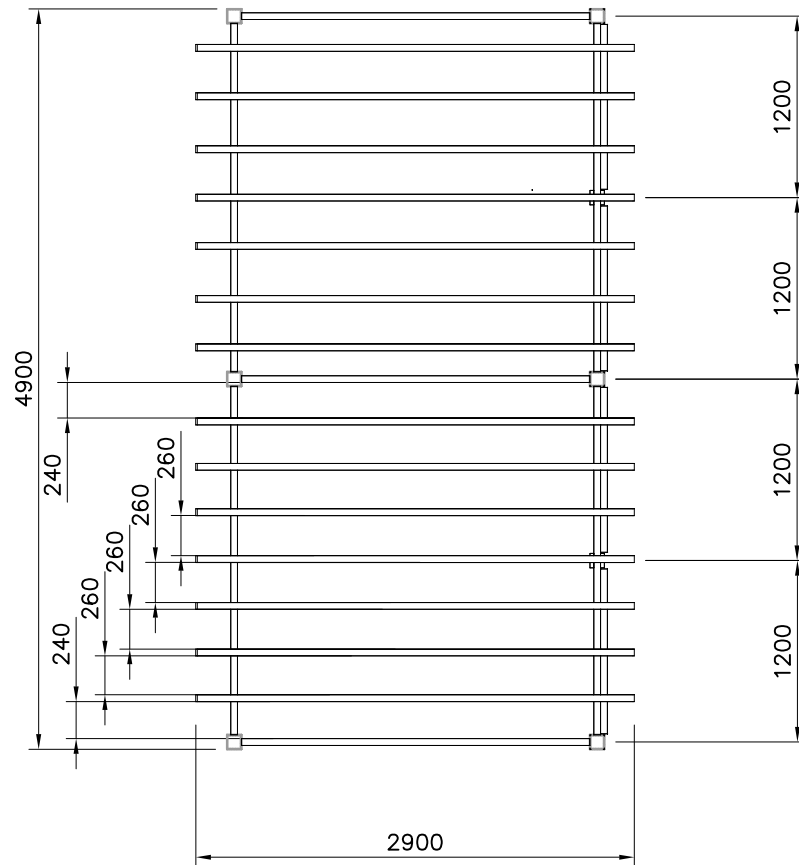

LAPPSET®

PROMENADE

ASENNUSOHJE
MONTERINGSANSVISNING
INSTALLATION INSTRUCTION
AUFBAUANLEITUNG
NOTICE D'INSTALLATION

DATE: 17.9.2021

Q41144

DATE: 17.9.2021

702286  65x65	PCS 1	706511  93x93x1870	PCS 3	706531  FASTENER KIT	PCS 8	706598  93x93x2120	PCS 3	706905  93x93x1870	PCS 2	707295  L 2304	PCS 7
900240  Ø8x70	PCS 4	903093  Ø8x90	PCS 60	905051  Ø24/8.4	PCS 28	905066  S30H	PCS 28	905138  GRAY	PCS 6	905196  GRAY	PCS 6
909232  8x120	PCS 28	909511  90x90x650	PCS 8	909519  50x380x380	PCS 8	980101  Ø4,5x70	PCS 24	980114  Ø4x20	PCS 4	980131  Ø6x60	PCS 24
P10261  45x120x1104	PCS 8	P10563  L 2900	PCS 14	P12873 	PCS 4		PCS		PCS		PCS
	PCS		PCS		PCS		PCS		PCS		PCS
	PCS		PCS		PCS		PCS		PCS		PCS
	PCS		PCS		PCS		PCS		PCS		PCS

**Tuotekyltti tulee tuotteen mukana yhdellä seuraavista tavoista:****1) Metallinen tuotekyltti ja kiinnitysruuvit**

- Kiinnitä tuotekyltti ruuveilla tolppaan noin 2 metrin korkeuteen kuvan 1 mukaisesti.

La plaque d'informations produit est livrée sous l'une de ces 3 formes :**1) Plaque métallique et vis**

- Fixez la plaque à l'aide des vis.

2) Etiquette autocollante

- Avant de coller l'étiquette, nettoyez le composant métallique peint ou la plaque de contreplaqué, de toute saleté. La surface doit être sèche (voir image 2).
- Attention, ne pas coller l'étiquette sur une surface lamellé-collée irrégulière ou sur du bois peint.

DATE: 15.5.2018

1(1)

①	909511	PCS	②	909519	PCS
		1			1
	90x90x650			50x380x380	

③	909637	PCS	④	909638	PCS
		4			8
	M10			Ø20/10.5	

⑤	909639	PCS	⑥	905104	PCS
		4			4
	M10x25			M10	

OPTION FOOT

①	911155	PCS			PCS
		1			
	90x90x650				