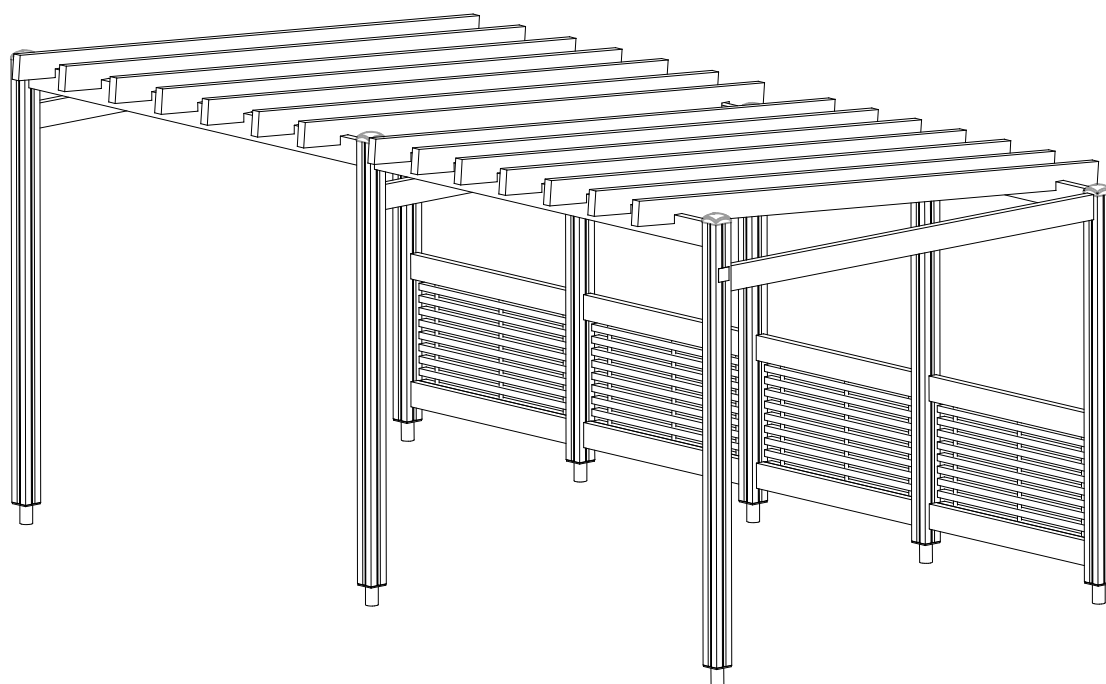

LAPPSET®

PROMENADE

ASENNUSOHJE
MONTERINGSANSVISNING
INSTALLATION INSTRUCTION
AUFBAUANLEITUNG
NOTICE D'INSTALLATION

DATE: 17.9.2021

Q41144

DATE: 17.9.2021

702286  65x65	PCS 1	706511  93x93x1870	PCS 3	706531  FASTENER KIT	PCS 8	706598  93x93x2120	PCS 3	706905  93x93x1870	PCS 2	707295  L 2304	PCS 7
900240  Ø8x70	PCS 4	903093  Ø8x90	PCS 60	905051  Ø24/8.4	PCS 28	905066  S30H	PCS 28	905138  GRAY	PCS 6	905196  GRAY	PCS 6
909232  8x120	PCS 28	909511  90x90x650	PCS 8	909519  50x380x380	PCS 8	980101  Ø4,5x70	PCS 24	980114  Ø4x20	PCS 4	980131  Ø6x60	PCS 24
P10261  45x120x1104	PCS 8	P10563  L 2900	PCS 14	P12873 	PCS 4		PCS		PCS		PCS
	PCS		PCS		PCS		PCS		PCS		PCS
	PCS		PCS		PCS		PCS		PCS		PCS
	PCS		PCS		PCS		PCS		PCS		PCS

**Tuotekyltti tulee tuotteen mukana yhdellä seuraavista tavoista:****1) Metallinen tuotekyltti ja kiinnitysruuvit**

- Kiinnitä tuotekyltti ruuveilla tolppaan noin 2 metrin korkeuteen kuvan 1 mukaisesti.