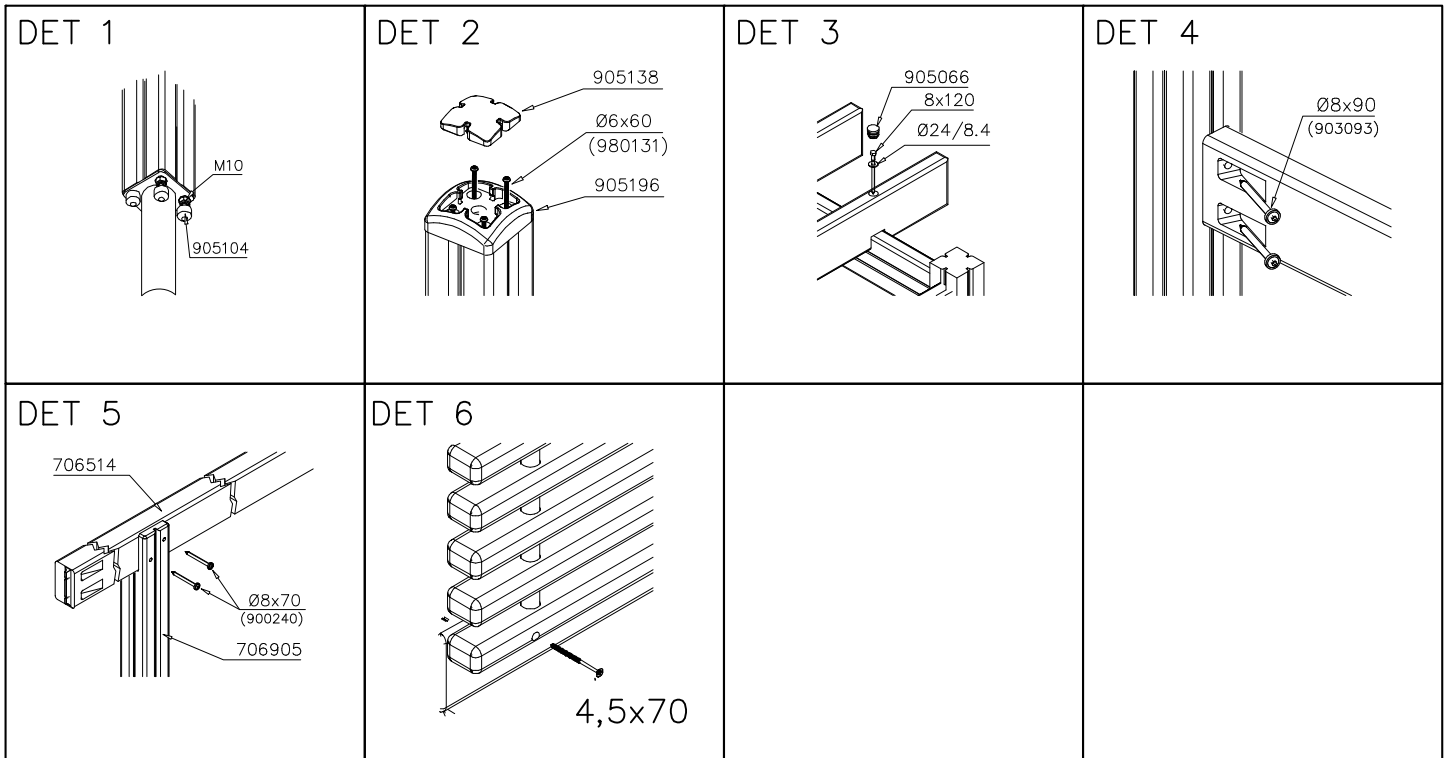

**Tuotekyltti tulee tuotteen mukana yhdellä seuraavista tavoista:****1) Metallinen tuotekyltti ja kiinnitysruuvit**

- Kiinnitä tuotekyltti ruuveilla tolppaan noin 2 metrin korkeuteen kuvan 1 mukaisesti.

2) Tuotekyltitarra

- Puhdista maalattu metalli- tai vaneripinta pölystä ja kosteudesta. Liimaa tarra kuvan 2 mukaisesti.
- Huom. Älä kiinnitä tarraa karheapintaiseen laminaattiin tai maalattuun puuhun.

Product label is delivered by one of following ways:**1) Metal product label and screws**

- Fasten the label with screws.

2) Label sticker

- Clean the painted metal or plywood surface from dirt and moisture. Fasten the sticker as shown in the figure 2.
- Note. Do not attach the sticker to rough surfaced laminate or painted wood.

La plaque d'informations produit est livrée sous l'une de ces 3 formes :**1) Plaque métallique et vis**

- Fixez la plaque à l'aide des vis.

2) Etiquette autocollante

- Avant de coller l'étiquette, nettoyez le composant métallique peint ou la plaque de contreplaqué, de toute saleté. La surface doit être sèche (voir image 2).
- Attention, ne pas coller l'étiquette sur une surface lamellé-collée irrégulière ou sur du bois peint.