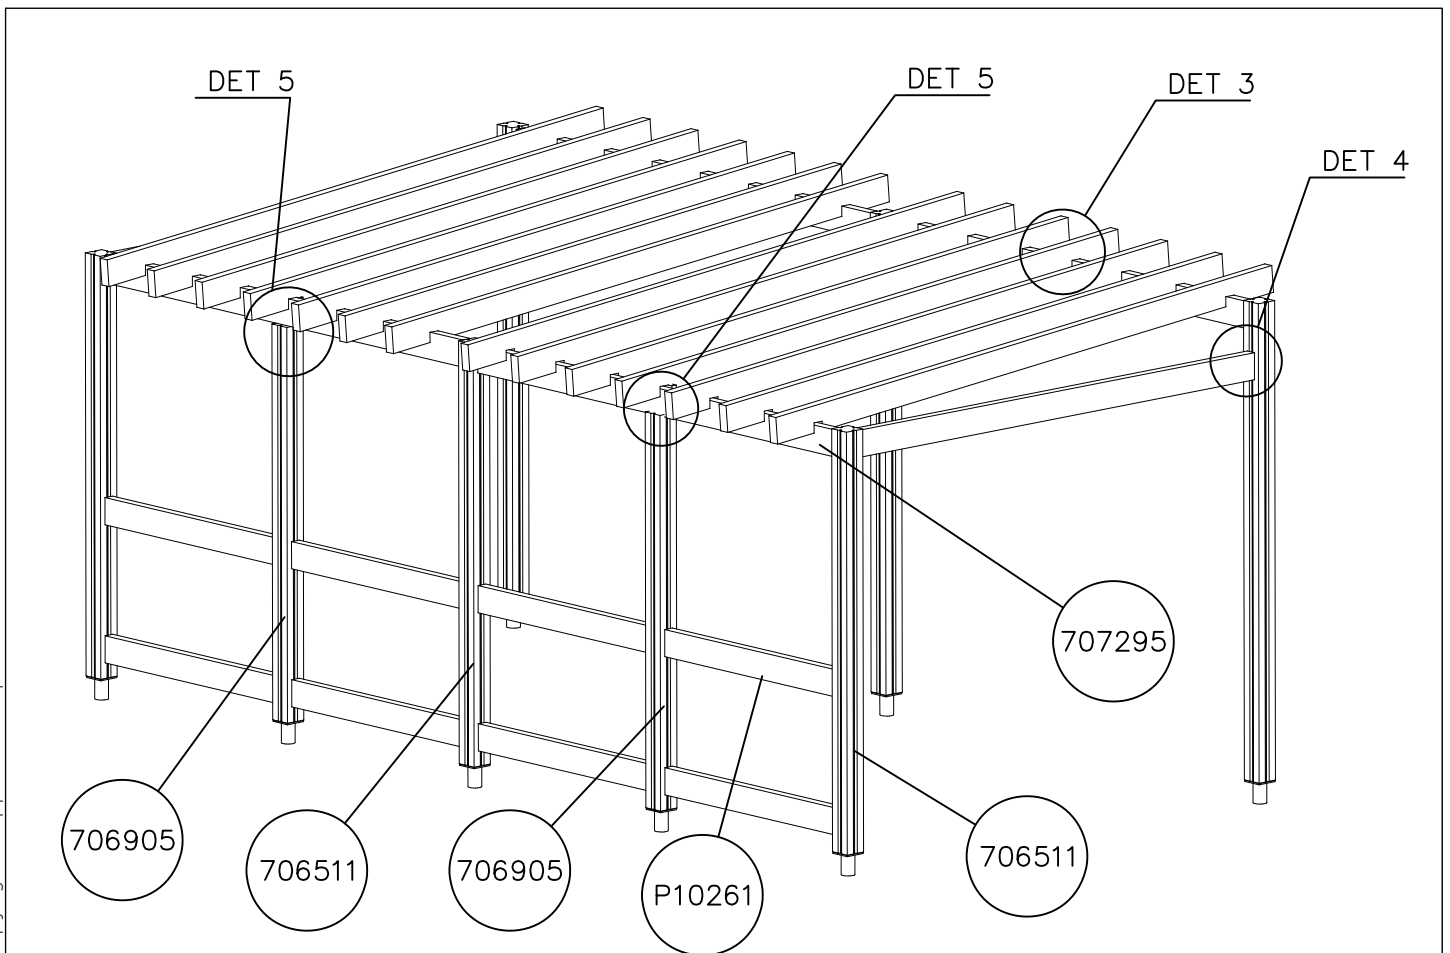

LAPPSET®

PROMENADE

ASENNUSOHJE
MONTERINGSANSVISNING
INSTALLATION INSTRUCTION
AUFBAUANLEITUNG
NOTICE D'INSTALLATION

DATE: 17.9.2021

Q41144

DATE: 17.9.2021

702286  65x65	PCS 1	706511  93x93x1870	PCS 3	706531  FASTENER KIT	PCS 8	706598  93x93x2120	PCS 3	706905  93x93x1870	PCS 2	707295  L 2304	PCS 7
900240  Ø8x70	PCS 4	903093  Ø8x90	PCS 60	905051  Ø24/8.4	PCS 28	905066  S30H	PCS 28	905138  GRAY	PCS 6	905196  GRAY	PCS 6
909232  8x120	PCS 28	909511  90x90x650	PCS 8	909519  50x380x380	PCS 8	980101  Ø4,5x70	PCS 24	980114  Ø4x20	PCS 4	980131  Ø6x60	PCS 24
P10261  45x120x1104	PCS 8	P10563  L 2900	PCS 14	P12873 	PCS 4		PCS		PCS		PCS
	PCS		PCS		PCS		PCS		PCS		PCS
	PCS		PCS		PCS		PCS		PCS		PCS
	PCS		PCS		PCS		PCS		PCS		PCS

**Tuotekyltti tulee tuotteen mukana yhdellä seuraavista tavoista:****1) Metallinen tuotekyltti ja kiinnitysruuvit**

- Kiinnitä tuotekyltti ruuveilla tolppaan noin 2 metrin korkeuteen kuvan 1 mukaisesti.

La plaque d'informations produit est livrée sous l'une de ces 3 formes :**1) Plaque métallique et vis**

- Fixez la plaque à l'aide des vis.

2) Etiquette autocollante

- Avant de coller l'étiquette, nettoyez le composant métallique peint ou la plaque de contreplaqué, de toute saleté. La surface doit être sèche (voir image 2).
- Attention, ne pas coller l'étiquette sur une surface lamellé-collée irrégulière ou sur du bois peint.