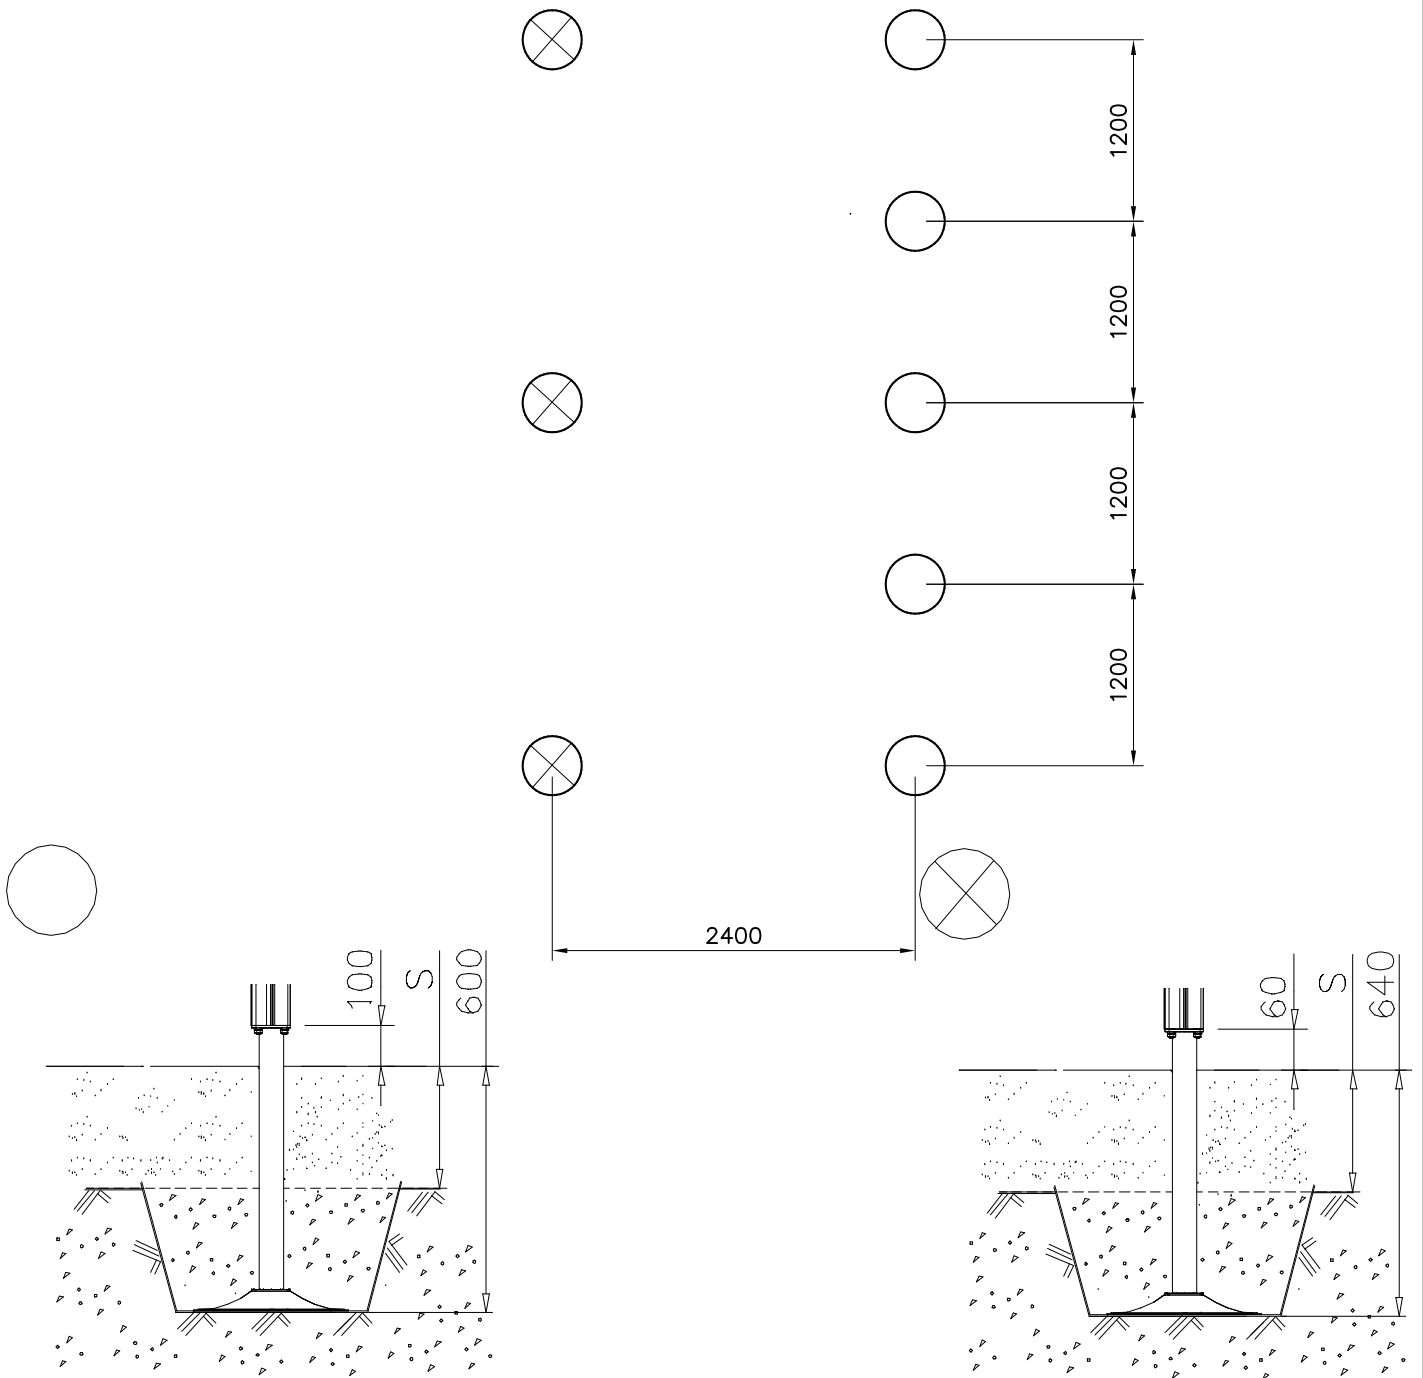

**Tuotekyltti tulee tuotteen mukana yhdellä seuraavista tavoista:****1) Metallinen tuotekyltti ja kiinnitysruuvit**

- Kiinnitä tuotekyltti ruuveilla tolppaan noin 2 metrin korkeuteen kuvan 1 mukaisesti.

2) Tuotekyltitarra

- Puhdista maalattu metalli- tai vaneripinta pölystä ja kosteudesta. Liimaa tarra kuvan 2 mukaisesti.
- Huom. Älä kiinnitä tarraa karheapintaiseen laminaattiin tai maalattuun puuhun.

Product label is delivered by one of following ways:**1) Metal product label and screws**

- Fasten the label with screws.

2) Label sticker

- Clean the painted metal or plywood surface from dirt and moisture. Fasten the sticker as shown in the figure 2.
- Note. Do not attach the sticker to rough surfaced laminate or painted wood.

La plaque d'informations produit est livrée sous l'une de ces 3 formes :**1) Plaque métallique et vis**

- Fixez la plaque à l'aide des vis.

2) Etiquette autocollante

- Avant de coller l'étiquette, nettoyez le composant métallique peint ou la plaque de contreplaqué, de toute saleté. La surface doit être sèche (voir image 2).
- Attention, ne pas coller l'étiquette sur une surface lamellé-collée irrégulière ou sur du bois peint.