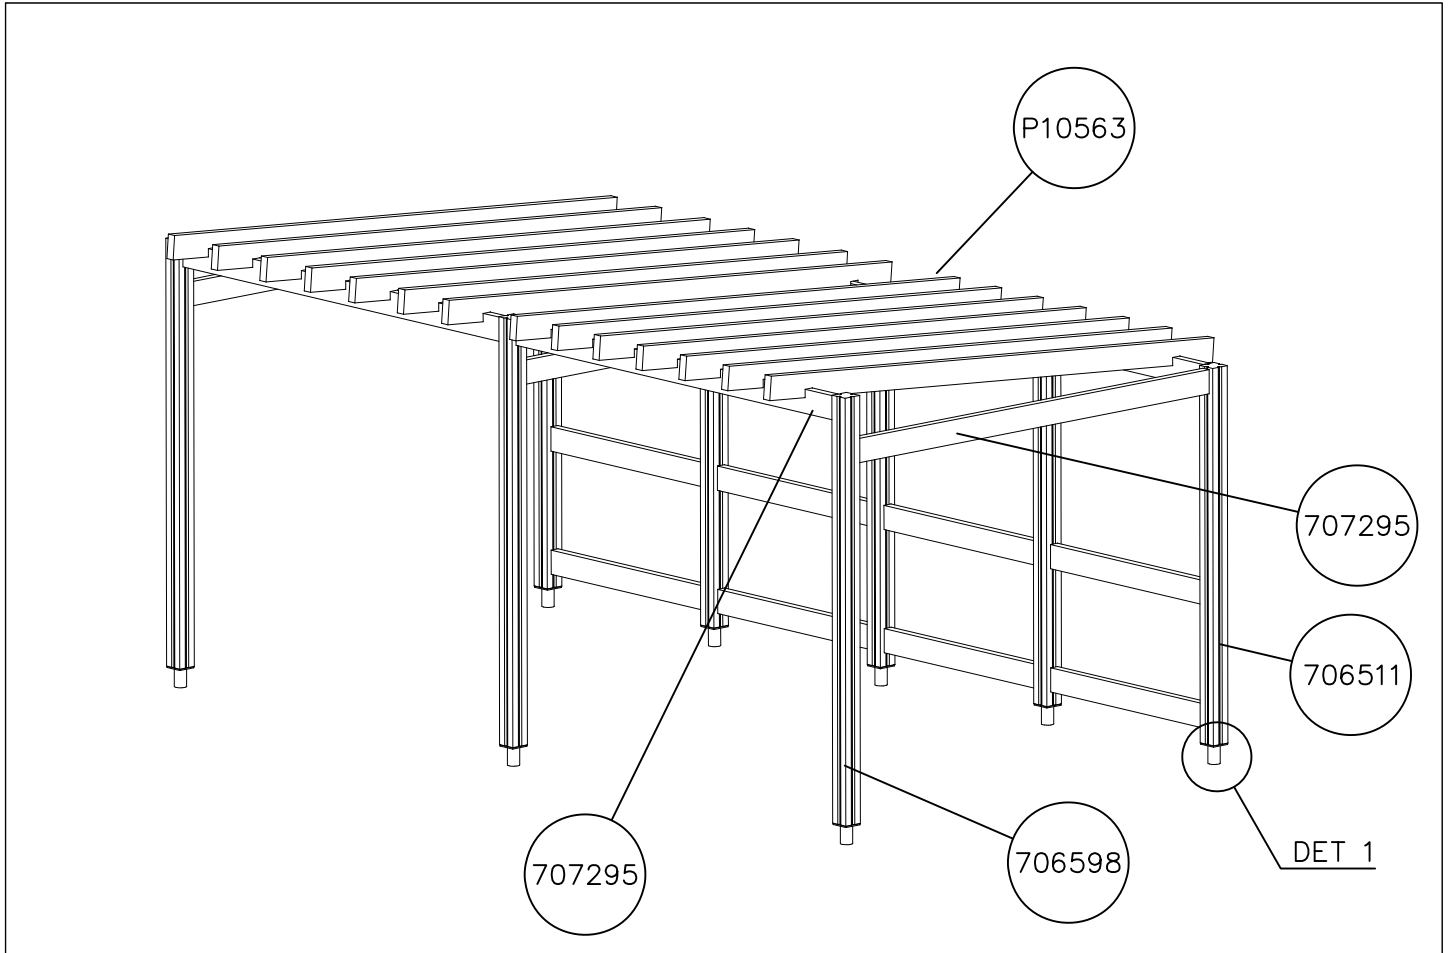

LAPPSET®

PROMENADE

ASENNUSOHJE
MONTERINGSANSVISNING
INSTALLATION INSTRUCTION
AUFBAUANLEITUNG
NOTICE D'INSTALLATION

DATE: 17.9.2021

Q41144

DATE: 17.9.2021

702286  65x65	PCS 1	706511  93x93x1870	PCS 3	706531  FASTENER KIT	PCS 8	706598  93x93x2120	PCS 3	706905  93x93x1870	PCS 2	707295  L 2304	PCS 7
900240  Ø8x70	PCS 4	903093  Ø8x90	PCS 60	905051  Ø24/8.4	PCS 28	905066  S30H	PCS 28	905138  GRAY	PCS 6	905196  GRAY	PCS 6
909232  8x120	PCS 28	909511  90x90x650	PCS 8	909519  50x380x380	PCS 8	980101  Ø4,5x70	PCS 24	980114  Ø4x20	PCS 4	980131  Ø6x60	PCS 24
P10261  45x120x1104	PCS 8	P10563  L 2900	PCS 14	P12873 	PCS 4		PCS		PCS		PCS
	PCS		PCS		PCS		PCS		PCS		PCS
	PCS		PCS		PCS		PCS		PCS		PCS
	PCS		PCS		PCS		PCS		PCS		PCS

**Tuotekyltti tulee tuotteen mukana yhdellä seuraavista tavoista:****1) Metallinen tuotekyltti ja kiinnitysruuvit**

- Kiinnitä tuotekyltti ruuveilla tolppaan noin 2 metrin korkeuteen kuvan 1 mukaisesti.

La plaque d'informations produit est livrée sous l'une de ces 3 formes :**1) Plaque métallique et vis**

- Fixez la plaque à l'aide des vis.

2) Etiquette autocollante

- Avant de coller l'étiquette, nettoyez le composant métallique peint ou la plaque de contreplaqué, de toute saleté. La surface doit être sèche (voir image 2).
- Attention, ne pas coller l'étiquette sur une surface lamellé-collée irrégulière ou sur du bois peint.

DATE: 15.5.2018

1(1)

①	909511	PCS	②	909519	PCS
		1			1
	90x90x650			50x380x380	

③	909637	PCS	④	909638	PCS
		4			8
	M10			Ø20/10.5	

⑤	909639	PCS	⑥	905104	PCS
		4			4
	M10x25			M10	

OPTION FOOT

①	911155	PCS			PCS
		1			
	90x90x650				