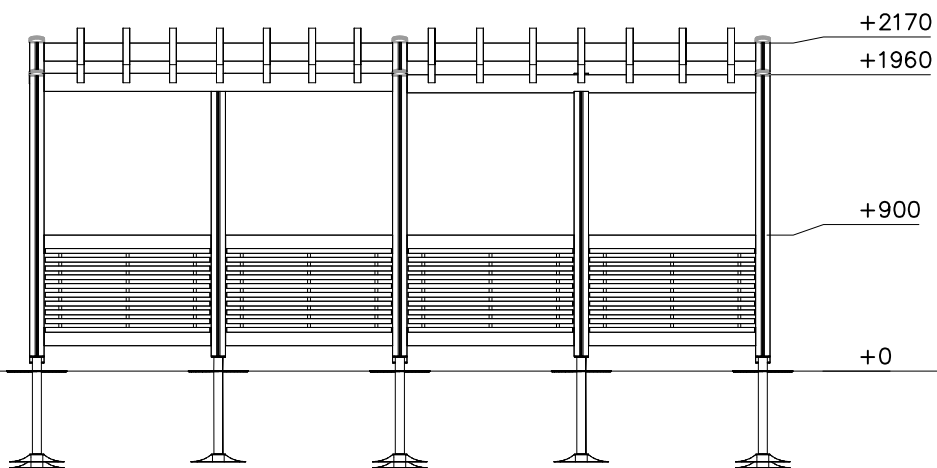

LAPPSET®

PROMENADE

ASENNUSOHJE
MONTERINGSANSVISNING
INSTALLATION INSTRUCTION
AUFBAUANLEITUNG
NOTICE D'INSTALLATION

DATE: 17.9.2021

Q41144

DATE: 17.9.2021

702286  65x65	PCS 1	706511  93x93x1870	PCS 3	706531  FASTENER KIT	PCS 8	706598  93x93x2120	PCS 3	706905  93x93x1870	PCS 2	707295  L 2304	PCS 7
900240  Ø8x70	PCS 4	903093  Ø8x90	PCS 60	905051  Ø24/8.4	PCS 28	905066  S30H	PCS 28	905138  GRAY	PCS 6	905196  GRAY	PCS 6
909232  8x120	PCS 28	909511  90x90x650	PCS 8	909519  50x380x380	PCS 8	980101  Ø4,5x70	PCS 24	980114  Ø4x20	PCS 4	980131  Ø6x60	PCS 24
P10261  45x120x1104	PCS 8	P10563  L 2900	PCS 14	P12873 	PCS 4		PCS		PCS		PCS
	PCS		PCS		PCS		PCS		PCS		PCS
	PCS		PCS		PCS		PCS		PCS		PCS
	PCS		PCS		PCS		PCS		PCS		PCS

**Tuotekyltti tulee tuotteen mukana yhdellä seuraavista tavoista:****1) Metallinen tuotekyltti ja kiinnitysruuvit**

- Kiinnitä tuotekyltti ruuveilla tolppaan noin 2 metrin korkeuteen kuvan 1 mukaisesti.