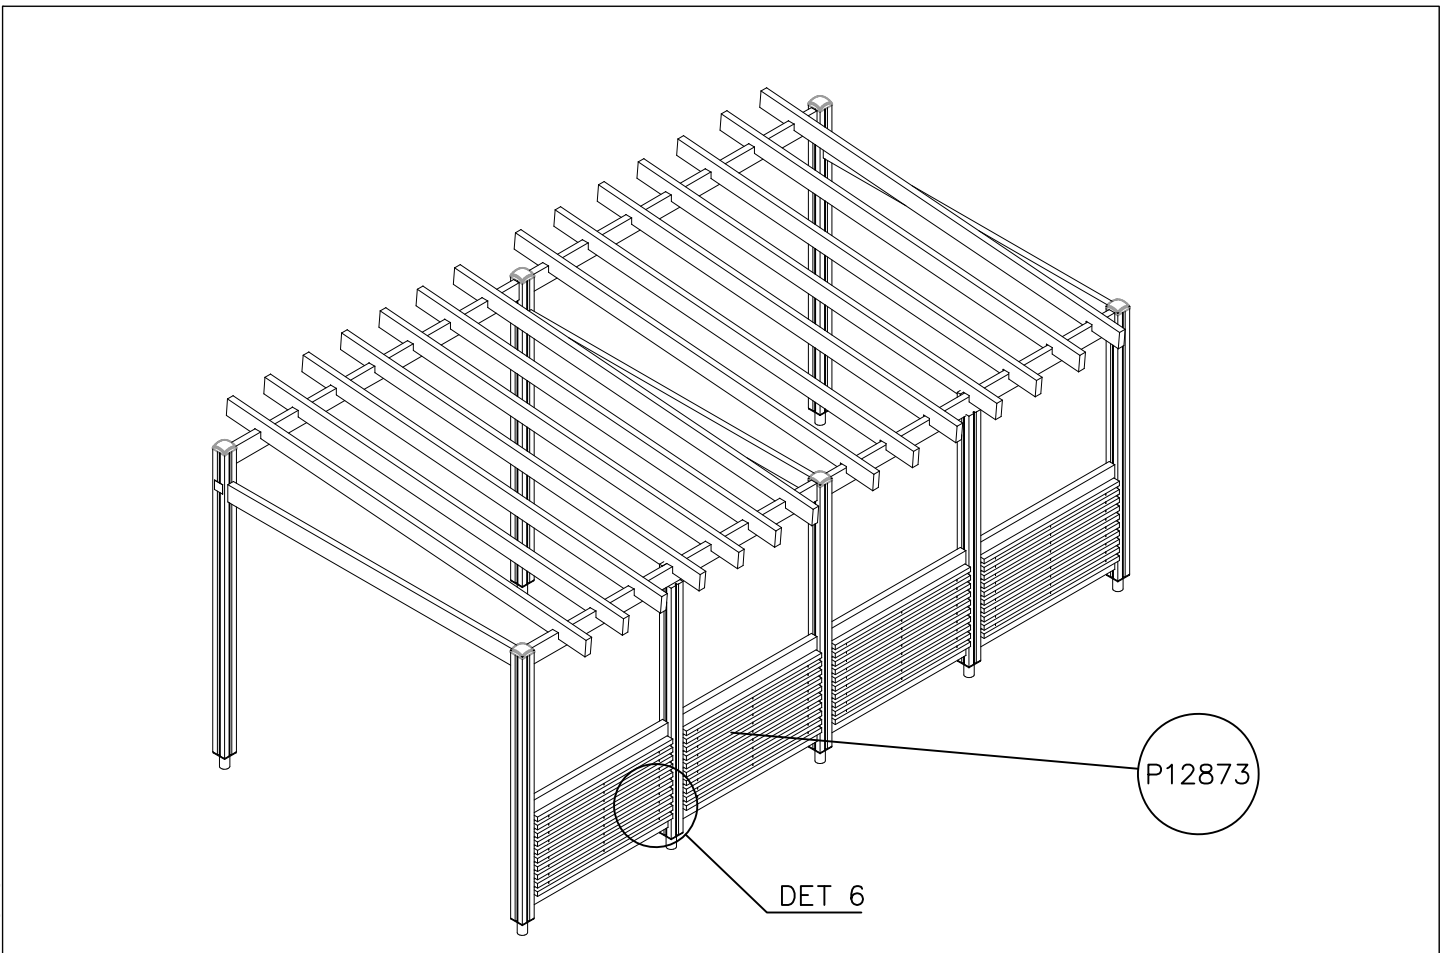

LAPPSET®

PROMENADE

ASENNUSOHJE
MONTERINGSANSVISNING
INSTALLATION INSTRUCTION
AUFBAUANLEITUNG
NOTICE D'INSTALLATION

DATE: 17.9.2021

Q41144

DATE: 17.9.2021

702286  65x65	PCS 1	706511  93x93x1870	PCS 3	706531  FASTENER KIT	PCS 8	706598  93x93x2120	PCS 3	706905  93x93x1870	PCS 2	707295  L 2304	PCS 7
900240  Ø8x70	PCS 4	903093  Ø8x90	PCS 60	905051  Ø24/8.4	PCS 28	905066  S30H	PCS 28	905138  GRAY	PCS 6	905196  GRAY	PCS 6
909232  8x120	PCS 28	909511  90x90x650	PCS 8	909519  50x380x380	PCS 8	980101  Ø4,5x70	PCS 24	980114  Ø4x20	PCS 4	980131  Ø6x60	PCS 24
P10261  45x120x1104	PCS 8	P10563  L 2900	PCS 14	P12873 	PCS 4		PCS		PCS		PCS
	PCS		PCS		PCS		PCS		PCS		PCS
	PCS		PCS		PCS		PCS		PCS		PCS
	PCS		PCS		PCS		PCS		PCS		PCS

**Tuotekyltti tulee tuotteen mukana yhdellä seuraavista tavoista:****1) Metallinen tuotekyltti ja kiinnitysruuvit**

- Kiinnitä tuotekyltti ruuveilla tolppaan noin 2 metrin korkeuteen kuvan 1 mukaisesti.