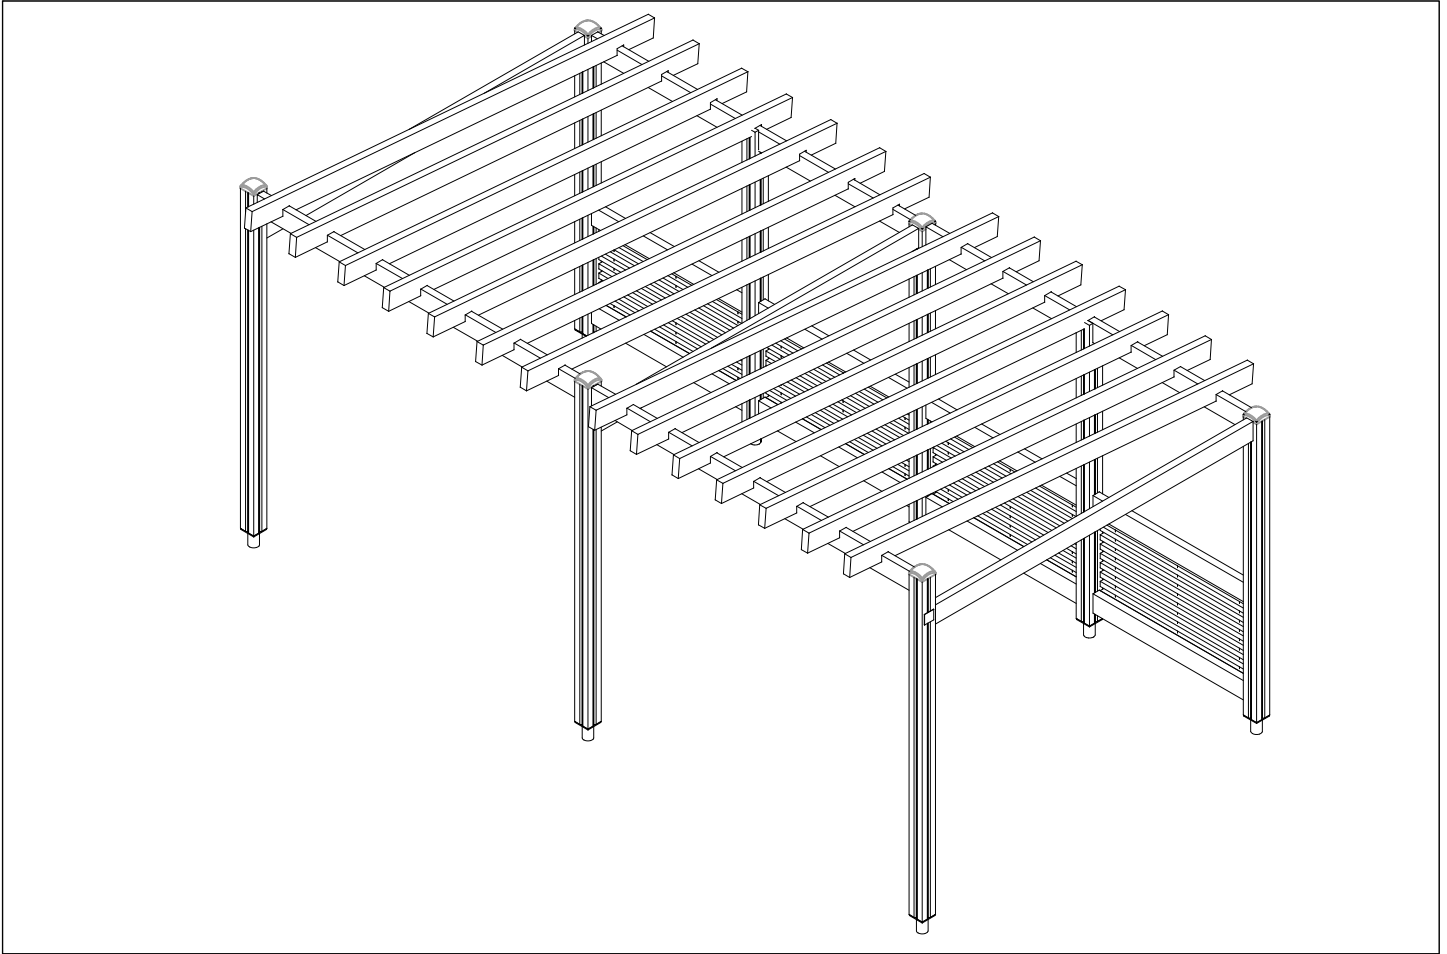

LAPPSET®

PROMENADE

ASENNUSOHJE
MONTERINGSANSVISNING
INSTALLATION INSTRUCTION
AUFBAUANLEITUNG
NOTICE D'INSTALLATION

DATE: 17.9.2021

Q41144

DATE: 17.9.2021

702286  65x65	PCS 1	706511  93x93x1870	PCS 3	706531  FASTENER KIT	PCS 8	706598  93x93x2120	PCS 3	706905  93x93x1870	PCS 2	707295  L 2304	PCS 7
900240  Ø8x70	PCS 4	903093  Ø8x90	PCS 60	905051  Ø24/8.4	PCS 28	905066  S30H	PCS 28	905138  GRAY	PCS 6	905196  GRAY	PCS 6
909232  8x120	PCS 28	909511  90x90x650	PCS 8	909519  50x380x380	PCS 8	980101  Ø4,5x70	PCS 24	980114  Ø4x20	PCS 4	980131  Ø6x60	PCS 24
P10261  45x120x1104	PCS 8	P10563  L 2900	PCS 14	P12873 	PCS 4		PCS		PCS		PCS
	PCS		PCS		PCS		PCS		PCS		PCS
	PCS		PCS		PCS		PCS		PCS		PCS
	PCS		PCS		PCS		PCS		PCS		PCS

**Tuotekyltti tulee tuotteen mukana yhdellä seuraavista tavoista:****1) Metallinen tuotekyltti ja kiinnitysruuvit**

- Kiinnitä tuotekyltti ruuveilla tolppaan noin 2 metrin korkeuteen kuvan 1 mukaisesti.

La plaque d'informations produit est livrée sous l'une de ces 3 formes :**1) Plaque métallique et vis**

- Fixez la plaque à l'aide des vis.

2) Etiquette autocollante

- Avant de coller l'étiquette, nettoyez le composant métallique peint ou la plaque de contreplaqué, de toute saleté. La surface doit être sèche (voir image 2).
- Attention, ne pas coller l'étiquette sur une surface lamellé-collée irrégulière ou sur du bois peint.