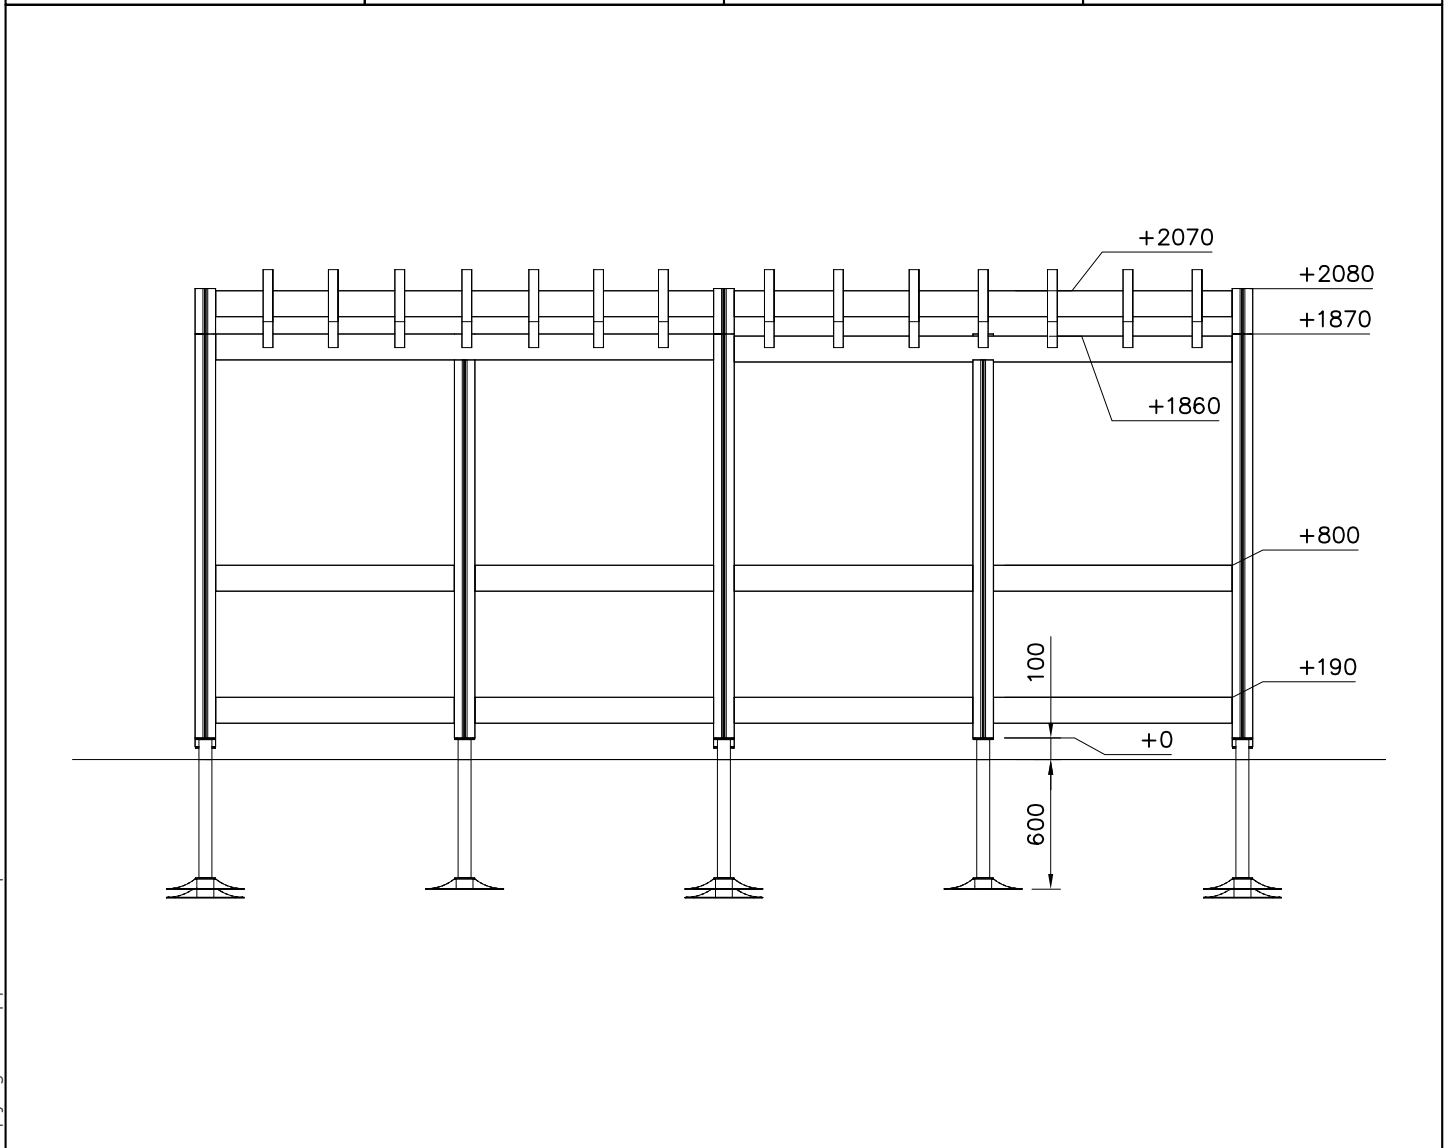

LAPPSET®

PROMENADE

ASENNUSOHJE
MONTERINGSANSVISNING
INSTALLATION INSTRUCTION
AUFBAUANLEITUNG
NOTICE D'INSTALLATION

DATE: 17.9.2021

Q41144

DATE: 17.9.2021

702286  65x65	PCS 1	706511  93x93x1870	PCS 3	706531  FASTENER KIT	PCS 8	706598  93x93x2120	PCS 3	706905  93x93x1870	PCS 2	707295  L 2304	PCS 7
900240  Ø8x70	PCS 4	903093  Ø8x90	PCS 60	905051  Ø24/8.4	PCS 28	905066  S30H	PCS 28	905138  GRAY	PCS 6	905196  GRAY	PCS 6
909232  8x120	PCS 28	909511  90x90x650	PCS 8	909519  50x380x380	PCS 8	980101  Ø4,5x70	PCS 24	980114  Ø4x20	PCS 4	980131  Ø6x60	PCS 24
P10261  45x120x1104	PCS 8	P10563  L 2900	PCS 14	P12873 	PCS 4		PCS		PCS		PCS
	PCS		PCS		PCS		PCS		PCS		PCS
	PCS		PCS		PCS		PCS		PCS		PCS
	PCS		PCS		PCS		PCS		PCS		PCS

**Tuotekyltti tulee tuotteen mukana yhdellä seuraavista tavoista:****1) Metallinen tuotekyltti ja kiinnitysruuvit**

- Kiinnitä tuotekyltti ruuveilla tolppaan noin 2 metrin korkeuteen kuvan 1 mukaisesti.

La plaque d'informations produit est livrée sous l'une de ces 3 formes :**1) Plaque métallique et vis**

- Fixez la plaque à l'aide des vis.

2) Etiquette autocollante

- Avant de coller l'étiquette, nettoyez le composant métallique peint ou la plaque de contreplaqué, de toute saleté. La surface doit être sèche (voir image 2).
- Attention, ne pas coller l'étiquette sur une surface lamellé-collée irrégulière ou sur du bois peint.

DATE: 15.5.2018

1(1)

①	909511	PCS	②	909519	PCS
		1			1
	90x90x650			50x380x380	

③	909637	PCS	④	909638	PCS
		4			8
	M10			Ø20/10.5	

⑤	909639	PCS	⑥	905104	PCS
		4			4
	M10x25			M10	

OPTION FOOT

①	911155	PCS			PCS
		1			
	90x90x650				