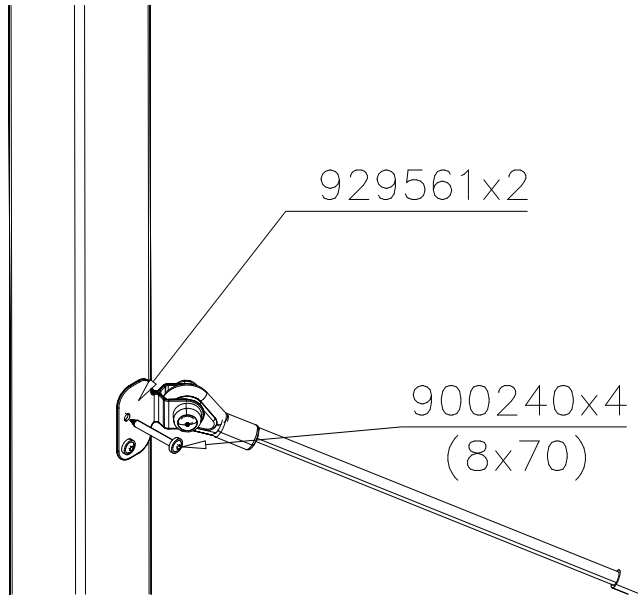

① 929561	PCS	② 903093	PCS
	2		12
		Ø8x90	
③ 900240	PCS	④ 905083	PCS
	4		2
Ø8x70		Ø32	
⑤ 909568	PCS	⑥ 980151	PCS
	1		2
M8x55		Ø16/8.4	
⑦ 980150	PCS	⑧ 905112	PCS
	1		2
M8		Ø22	
	PCS		PCS
○ 708633	PCS		PCS
	PCS		PCS
	PCS		PCS

U=upper fastener
L=lower fastener

DET 1

DET 2

DET 3

Tuotekyltti tulee tuotteen mukana yhdellä seuraavista tavoista:

1) Metallinen tuotekyltti ja kiinnitysruuvit

- Kiinnitä tuotekyltti ruuveilla tolppaan noin 2 metrin korkeuteen kuvan 1 mukaisesti.

La plaque d'informations produit est livrée sous l'une de ces 3 formes :

1) Plaque métallique et vis

- Fixez la plaque à l'aide des vis.

2) Etiquette autocollante

- Avant de coller l'étiquette, nettoyez le composant métallique peint ou la plaque de contreplaqué, de toute saleté. La surface doit être sèche (voir image 2).
- Attention, ne pas coller l'étiquette sur une surface lamellé-collée irrégulière ou sur du bois peint.

ATT !
Adjustable ropes to the
same side.

① 909248  M12 PCS 15	② 909633  M8 PCS 4	③ 909071  PCS 1	④ 980150  M8 PCS 13	⑤ 905864  PCS 8	⑥ 909523  Ø32/13.5/2 PCS 6
⑦ 980154  Ø24/13 PCS 24	⑧ 980152  Ø24/8.4x2 PCS 4	⑨ 905051  Ø24/8.4 PCS 18	⑩ 980151  Ø16/8.4 PCS 8	⑪ 909256  Ø16/8.4x1.6 PCS 4	⑫ 909068  PCS 1
⑬ 909130  M12x120 PCS 3	⑭ 909142  M12x70 PCS 12	⑮ 900958  M10x30 PCS 8	⑯ 906498  M8x110 PCS 9	⑰ 909097  M8x60 PCS 4	⑱ 905827  M8x20 PCS 4
⑲ 906630  8x60 PCS 4	⑳ 980123  7x60 PCS 2	㉑ 908057  Ø32/29-L5/30 PCS 10	㉒ 707632  PCS 1	㉓ 708291  Ø145 PCS 1	㉔ 909053  PCS 4
㉕ 909057  PCS 3	㉖ 909067  PCS 4	㉗ 909069  PCS 3	㉘ 909318  PCS 2	㉙ 909326  PCS 1	㉚ 909282  PCS 2
㉛ 909317  PCS 1	㉜ 909278  PCS 1	㉝ 900240  8x70 PCS 2	㉞ 904450  M16x170 PCS 4	㉟ 910405  90x90x30 PCS 2	PCS
PCS	PCS	PCS	PCS	PCS	PCS