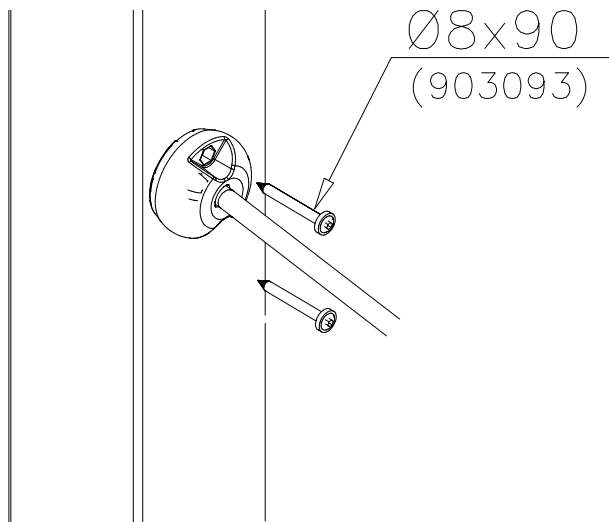

U=upper fastener
L=lower fastener

DET 1

DET 2

DET 3

Tuotekyltti tulee tuotteen mukana yhdellä seuraavista tavoista:

1) Metallinen tuotekyltti ja kiinnitysruuvit

- Kiinnitä tuotekyltti ruuveilla tolppaan noin 2 metrin korkeuteen kuvan 1 mukaisesti.

909256	PCS 36	909633	PCS 44
			
Ø16/8.4		M8	
900498	PCS 8	901899	PCS 28
			
M8x50		M8x45	
903093	PCS 36	909867	PCS 8
			
Ø8x90		M8x70	
900240	PCS 32	905083	PCS 24
			
Ø8x70		Ø32	
905112	PCS 24	980150	PCS 12
			
Ø22		M8	
980151	PCS 24	909568	PCS 12
			
Ø16/8.4		M8x55	
929561	PCS 16	909561	PCS 4
			

DET 1

DET 2

DET 3

DET 4

DET 5

DET 6

DET 7

DET 8

ATT !
Adjustable ropes to the
same side.

① 909248  M12 PCS 15	② 909633  M8 PCS 4	③ 909071  PCS 1	④ 980150  M8 PCS 13	⑤ 905864  PCS 8	⑥ 909523  Ø32/13.5/2 PCS 6
⑦ 980154  Ø24/13 PCS 24	⑧ 980152  Ø24/8.4x2 PCS 4	⑨ 905051  Ø24/8.4 PCS 18	⑩ 980151  Ø16/8.4 PCS 8	⑪ 909256  Ø16/8.4x1.6 PCS 4	⑫ 909068  PCS 1
⑬ 909130  M12x120 PCS 3	⑭ 909142  M12x70 PCS 12	⑮ 900958  M10x30 PCS 8	⑯ 906498  M8x110 PCS 9	⑰ 909097  M8x60 PCS 4	⑱ 905827  M8x20 PCS 4
⑲ 906630  8x60 PCS 4	⑳ 980123  7x60 PCS 2	㉑ 908057  Ø32/29-L5/30 PCS 10	㉒ 707632  PCS 1	㉓ 708291  Ø145 PCS 1	㉔ 909053  PCS 4
㉕ 909057  PCS 3	㉖ 909067  PCS 4	㉗ 909069  PCS 3	㉘ 909318  PCS 2	㉙ 909326  PCS 1	㉚ 909282  PCS 2
㉛ 909317  PCS 1	㉜ 909278  PCS 1	㉝ 900240  8x70 PCS 2	㉞ 904450  M16x170 PCS 4	㉟ 910405  90x90x30 PCS 2	PCS
PCS	PCS	PCS	PCS	PCS	PCS