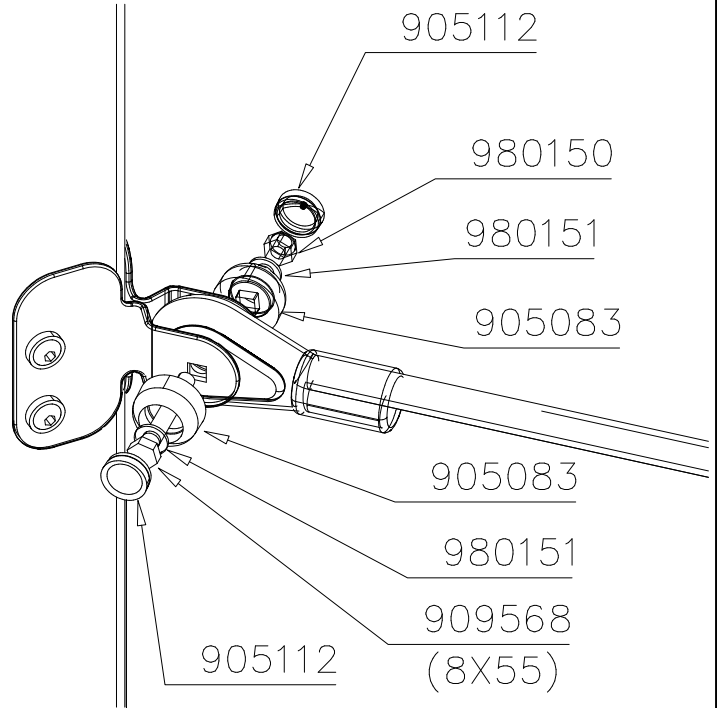

U=upper fastener
L=lower fastener

DET 1

DET 2

DET 3

Tuotekyltti tulee tuotteen mukana yhdellä seuraavista tavoista:

1) Metallinen tuotekyltti ja kiinnitysruuvit

- Kiinnitä tuotekyltti ruuveilla tolppaan noin 2 metrin korkeuteen kuvan 1 mukaisesti.

Product label is delivered by one of following ways:

1) Metal product label and screws

- Fasten the label with screws.

2) Label sticker

- Clean the painted metal or plywood surface from dirt and moisture. Fasten the sticker as shown in the figure 2.
- Note. Do not attach the sticker to rough surfaced laminate or painted wood.

La plaque d'informations produit est livrée sous l'une de ces 3 formes :

1) Plaque métallique et vis

- Fixez la plaque à l'aide des vis.

2) Etiquette autocollante

- Avant de coller l'étiquette, nettoyez le composant métallique peint ou la plaque de contreplaqué, de toute saleté. La surface doit être sèche (voir image 2).
- Attention, ne pas coller l'étiquette sur une surface lamellé-collée irrégulière ou sur du bois peint.

ATT !
Adjustable ropes to the
same side.

① 909248  M12 PCS 15	② 909633  M8 PCS 4	③ 909071  PCS 1	④ 980150  M8 PCS 13	⑤ 905864  PCS 8	⑥ 909523  Ø32/13.5/2 PCS 6
⑦ 980154  Ø24/13 PCS 24	⑧ 980152  Ø24/8.4x2 PCS 4	⑨ 905051  Ø24/8.4 PCS 18	⑩ 980151  Ø16/8.4 PCS 8	⑪ 909256  Ø16/8.4x1.6 PCS 4	⑫ 909068  PCS 1
⑬ 909130  M12x120 PCS 3	⑭ 909142  M12x70 PCS 12	⑮ 900958  M10x30 PCS 8	⑯ 906498  M8x110 PCS 9	⑰ 909097  M8x60 PCS 4	⑱ 905827  M8x20 PCS 4
⑲ 906630  8x60 PCS 4	⑳ 980123  7x60 PCS 2	㉑ 908057  Ø32/29-L5/30 PCS 10	㉒ 707632  PCS 1	㉓ 708291  Ø145 PCS 1	㉔ 909053  PCS 4
㉕ 909057  PCS 3	㉖ 909067  PCS 4	㉗ 909069  PCS 3	㉘ 909318  PCS 2	㉙ 909326  PCS 1	㉚ 909282  PCS 2
㉛ 909317  PCS 1	㉜ 909278  PCS 1	㉝ 900240  8x70 PCS 2	㉞ 904450  M16x170 PCS 4	㉟ 910405  90x90x30 PCS 2	PCS
PCS	PCS	PCS	PCS	PCS	PCS