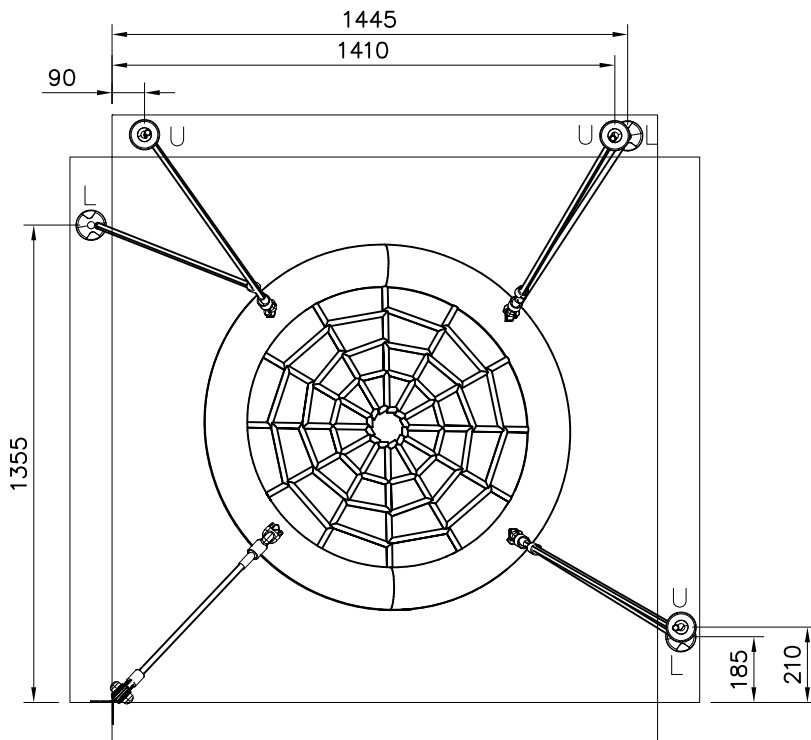

① 929561	PCS	② 903093	PCS
	2		12
		Ø8x90	
③ 900240	PCS	④ 905083	PCS
	4		2
Ø8x70		Ø32	
⑤ 909568	PCS	⑥ 980151	PCS
	1		2
M8x55		Ø16/8.4	
⑦ 980150	PCS	⑧ 905112	PCS
	1		2
M8		Ø22	
	PCS		PCS
○ 708633	PCS		PCS
	PCS		PCS
	PCS		PCS

U=upper fastener
L=lower fastener

DET 1

DET 2

DET 3

Tuotekyltti tulee tuotteen mukana yhdellä seuraavista tavoista:

1) Metallinen tuotekyltti ja kiinnitysruuvit

- Kiinnitä tuotekyltti ruuveilla tolppaan noin 2 metrin korkeuteen kuvan 1 mukaisesti.

La plaque d'informations produit est livrée sous l'une de ces 3 formes :

1) Plaque métallique et vis

- Fixez la plaque à l'aide des vis.

2) Etiquette autocollante

- Avant de coller l'étiquette, nettoyez le composant métallique peint ou la plaque de contreplaqué, de toute saleté. La surface doit être sèche (voir image 2).
- Attention, ne pas coller l'étiquette sur une surface lamellé-collée irrégulière ou sur du bois peint.

ATT !
Adjustable ropes to the
same side.

① 909248  M12 PCS 15	② 909633  M8 PCS 4	③ 909071  PCS 1	④ 980150  M8 PCS 13	⑤ 905864  PCS 8	⑥ 909523  Ø32/13.5/2 PCS 6
⑦ 980154  Ø24/13 PCS 24	⑧ 980152  Ø24/8.4x2 PCS 4	⑨ 905051  Ø24/8.4 PCS 18	⑩ 980151  Ø16/8.4 PCS 8	⑪ 909256  Ø16/8.4x1.6 PCS 4	⑫ 909068  PCS 1
⑬ 909130  M12x120 PCS 3	⑭ 909142  M12x70 PCS 12	⑮ 900958  M10x30 PCS 8	⑯ 906498  M8x110 PCS 9	⑰ 909097  M8x60 PCS 4	⑱ 905827  M8x20 PCS 4
⑲ 906630  8x60 PCS 4	⑳ 980123  7x60 PCS 2	㉑ 908057  Ø32/29-L5/30 PCS 10	㉒ 707632  PCS 1	㉓ 708291  Ø145 PCS 1	㉔ 909053  PCS 4
㉕ 909057  PCS 3	㉖ 909067  PCS 4	㉗ 909069  PCS 3	㉘ 909318  PCS 2	㉙ 909326  PCS 1	㉚ 909282  PCS 2
㉛ 909317  PCS 1	㉜ 909278  PCS 1	㉝ 900240  8x70 PCS 2	㉞ 904450  M16x170 PCS 4	㉟ 910405  90x90x30 PCS 2	PCS
PCS	PCS	PCS	PCS	PCS	PCS