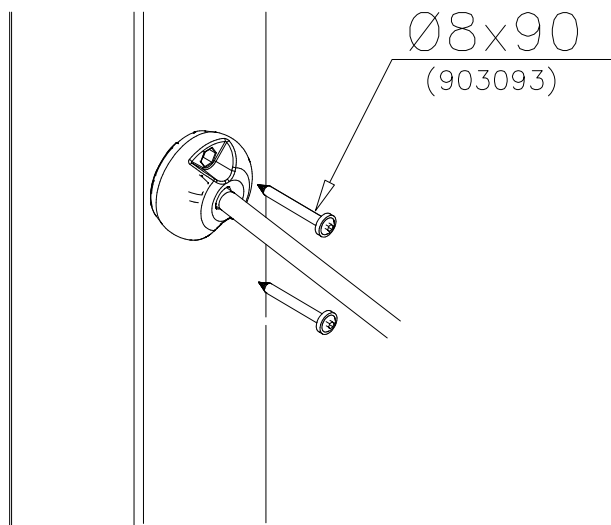

U=upper fastener
L=lower fastener

DET 1

DET 2

DET 3

Tuotekyltti tulee tuotteen mukana yhdellä seuraavista tavoista:

1) Metallinen tuotekyltti ja kiinnitysruuvit

- Kiinnitä tuotekyltti ruuveilla tolppaan noin 2 metrin korkeuteen kuvan 1 mukaisesti.