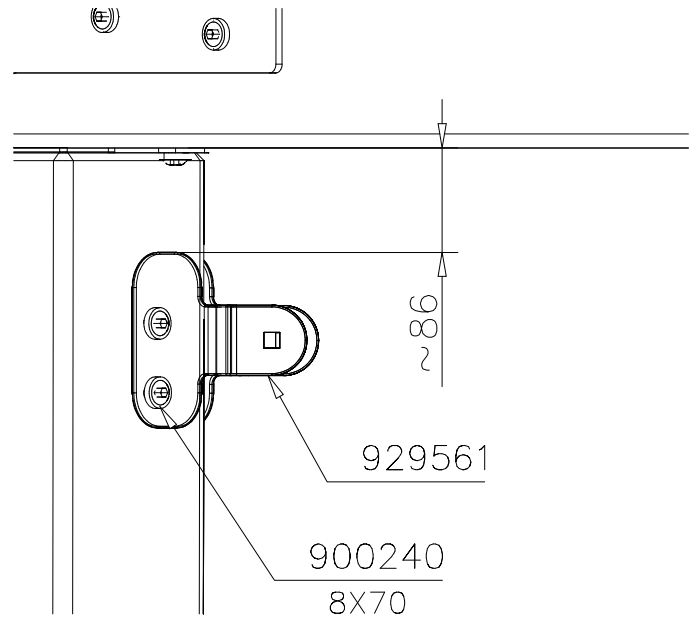

U=upper fastener
L=lower fastener

DET 1

DET 2

DET 3

Tuotekyltti tulee tuotteen mukana yhdellä seuraavista tavoista:

1) Metallinen tuotekyltti ja kiinnitysruuvit

- Kiinnitä tuotekyltti ruuveilla tolppaan noin 2 metrin korkeuteen kuvan 1 mukaisesti.

909256	PCS 36	909633	PCS 44
			
Ø16/8.4		M8	
900498	PCS 8	901899	PCS 28
			
M8x50		M8x45	
903093	PCS 36	909867	PCS 8
			
Ø8x90		M8x70	
900240	PCS 32	905083	PCS 24
			
Ø8x70		Ø32	
905112	PCS 24	980150	PCS 12
			
Ø22		M8	
980151	PCS 24	909568	PCS 12
			
Ø16/8.4		M8x55	
929561	PCS 16	909561	PCS 4
			

DET 1

DET 2

DET 3

DET 4

DET 5

DET 6

DET 7

DET 8

ATT !
Adjustable ropes to the
same side.

① 909248  M12 PCS 15	② 909633  M8 PCS 4	③ 909071  PCS 1	④ 980150  M8 PCS 13	⑤ 905864  PCS 8	⑥ 909523  Ø32/13.5/2 PCS 6
⑦ 980154  Ø24/13 PCS 24	⑧ 980152  Ø24/8.4x2 PCS 4	⑨ 905051  Ø24/8.4 PCS 18	⑩ 980151  Ø16/8.4 PCS 8	⑪ 909256  Ø16/8.4x1.6 PCS 4	⑫ 909068  PCS 1
⑬ 909130  M12x120 PCS 3	⑭ 909142  M12x70 PCS 12	⑮ 900958  M10x30 PCS 8	⑯ 906498  M8x110 PCS 9	⑰ 909097  M8x60 PCS 4	⑱ 905827  M8x20 PCS 4
⑲ 906630  8x60 PCS 4	⑳ 980123  7x60 PCS 2	㉑ 908057  Ø32/29-L5/30 PCS 10	㉒ 707632  PCS 1	㉓ 708291  Ø145 PCS 1	㉔ 909053  PCS 4
㉕ 909057  PCS 3	㉖ 909067  PCS 4	㉗ 909069  PCS 3	㉘ 909318  PCS 2	㉙ 909326  PCS 1	㉚ 909282  PCS 2
㉛ 909317  PCS 1	㉜ 909278  PCS 1	㉝ 900240  8x70 PCS 2	㉞ 904450  M16x170 PCS 4	㉟ 910405  90x90x30 PCS 2	PCS
PCS	PCS	PCS	PCS	PCS	PCS