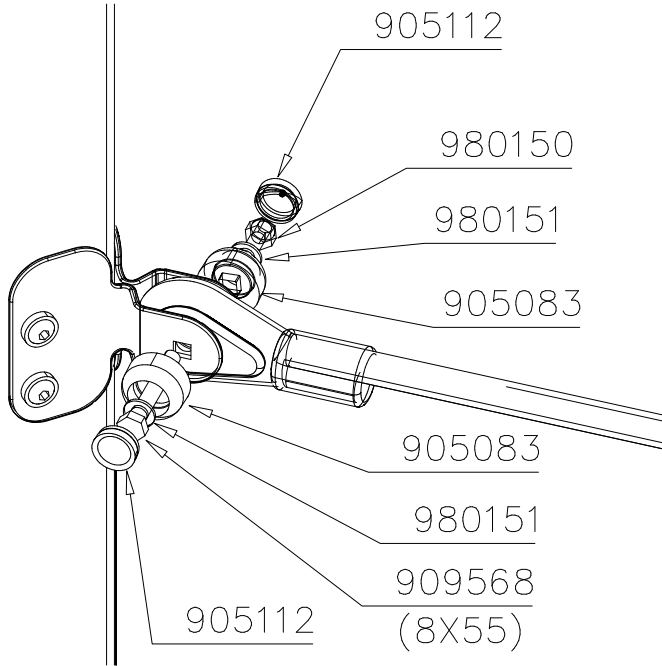

U=upper fastener
L=lower fastener

DET 1

DET 2

DET 3

Tuotekyltti tulee tuotteen mukana yhdellä seuraavista tavoista:

1) Metallinen tuotekyltti ja kiinnitysruuvit

- Kiinnitä tuotekyltti ruuveilla tolppaan noin 2 metrin korkeuteen kuvan 1 mukaisesti.

909256	PCS 36	909633	PCS 44
			
Ø16/8.4		M8	
900498	PCS 8	901899	PCS 28
			
M8x50		M8x45	
903093	PCS 36	909867	PCS 8
			
Ø8x90		M8x70	
900240	PCS 32	905083	PCS 24
			
Ø8x70		Ø32	
905112	PCS 24	980150	PCS 12
			
Ø22		M8	
980151	PCS 24	909568	PCS 12
			
Ø16/8.4		M8x55	
929561	PCS 16	909561	PCS 4
			

DET 1

DET 2

DET 3

DET 4

DET 5

DET 6

DET 7

DET 8

ATT !
Adjustable ropes to the
same side.

① 909248  M12 PCS 15	② 909633  M8 PCS 4	③ 909071  PCS 1	④ 980150  M8 PCS 13	⑤ 905864  PCS 8	⑥ 909523  Ø32/13.5/2 PCS 6
⑦ 980154  Ø24/13 PCS 24	⑧ 980152  Ø24/8.4x2 PCS 4	⑨ 905051  Ø24/8.4 PCS 18	⑩ 980151  Ø16/8.4 PCS 8	⑪ 909256  Ø16/8.4x1.6 PCS 4	⑫ 909068  PCS 1
⑬ 909130  M12x120 PCS 3	⑭ 909142  M12x70 PCS 12	⑮ 900958  M10x30 PCS 8	⑯ 906498  M8x110 PCS 9	⑰ 909097  M8x60 PCS 4	⑱ 905827  M8x20 PCS 4
⑲ 906630  8x60 PCS 4	⑳ 980123  7x60 PCS 2	㉑ 908057  Ø32/29-L5/30 PCS 10	㉒ 707632  PCS 1	㉓ 708291  Ø145 PCS 1	㉔ 909053  PCS 4
㉕ 909057  PCS 3	㉖ 909067  PCS 4	㉗ 909069  PCS 3	㉘ 909318  PCS 2	㉙ 909326  PCS 1	㉚ 909282  PCS 2
㉛ 909317  PCS 1	㉜ 909278  PCS 1	㉝ 900240  8x70 PCS 2	㉞ 904450  M16x170 PCS 4	㉟ 910405  90x90x30 PCS 2	PCS
PCS	PCS	PCS	PCS	PCS	PCS