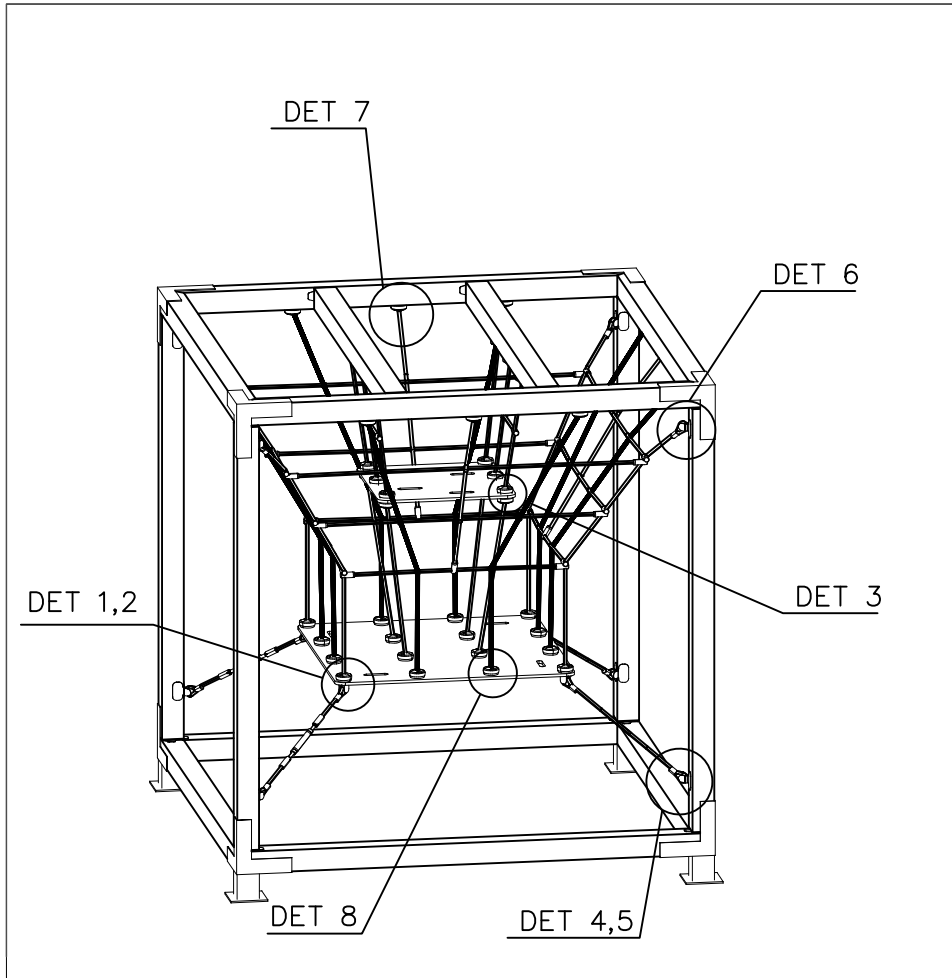

909256	PCS 36	909633	PCS 44
Ø16/8.4		M8	
900498	PCS 8	901899	PCS 28
M8x50		M8x45	
903093	PCS 36	909867	PCS 8
Ø8x90		M8x70	
900240	PCS 32	905083	PCS 24
Ø8x70		Ø32	
905112	PCS 24	980150	PCS 12
Ø22		M8	
980151	PCS 24	909568	PCS 12
Ø16/8.4		M8x55	
929561	PCS 16	909561	PCS 4