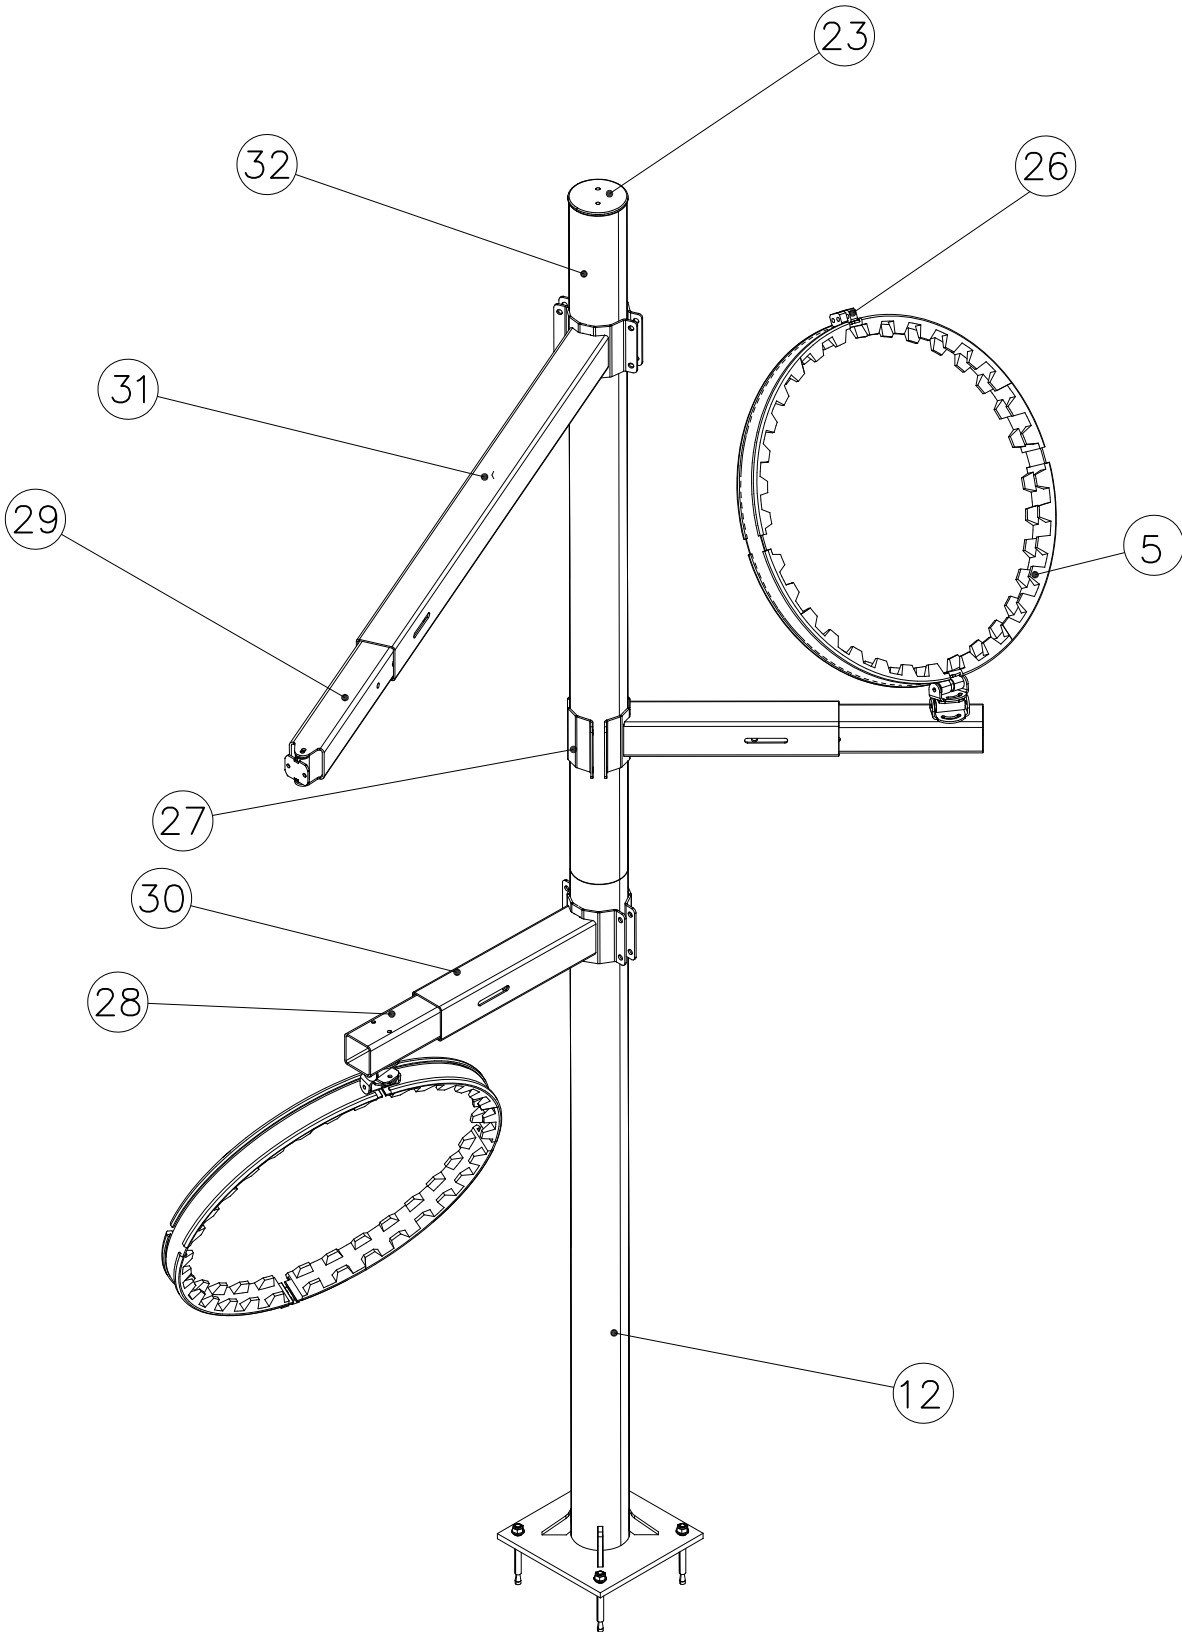

U=upper fastener
L=lower fastener

DET 1

DET 2

DET 3

Tuotekyltti tulee tuotteen mukana yhdellä seuraavista tavoista:

1) Metallinen tuotekyltti ja kiinnitysruuvit

- Kiinnitä tuotekyltti ruuveilla tolppaan noin 2 metrin korkeuteen kuvan 1 mukaisesti.

La plaque d'informations produit est livrée sous l'une de ces 3 formes :

1) Plaque métallique et vis

- Fixez la plaque à l'aide des vis.

2) Etiquette autocollante

- Avant de coller l'étiquette, nettoyez le composant métallique peint ou la plaque de contreplaqué, de toute saleté. La surface doit être sèche (voir image 2).
- Attention, ne pas coller l'étiquette sur une surface lamellé-collée irrégulière ou sur du bois peint.

909256	PCS 36	909633	PCS 44
			
Ø16/8.4		M8	
900498	PCS 8	901899	PCS 28
			
M8x50		M8x45	
903093	PCS 36	909867	PCS 8
			
Ø8x90		M8x70	
900240	PCS 32	905083	PCS 24
			
Ø8x70		Ø32	
905112	PCS 24	980150	PCS 12
			
Ø22		M8	
980151	PCS 24	909568	PCS 12
			
Ø16/8.4		M8x55	
929561	PCS 16	909561	PCS 4
			

ATT !
Adjustable ropes to the
same side.

① 909248  M12 PCS 15	② 909633  M8 PCS 4	③ 909071  PCS 1	④ 980150  M8 PCS 13	⑤ 905864  PCS 8	⑥ 909523  Ø32/13.5/2 PCS 6
⑦ 980154  Ø24/13 PCS 24	⑧ 980152  Ø24/8.4x2 PCS 4	⑨ 905051  Ø24/8.4 PCS 18	⑩ 980151  Ø16/8.4 PCS 8	⑪ 909256  Ø16/8.4x1.6 PCS 4	⑫ 909068  PCS 1
⑬ 909130  M12x120 PCS 3	⑭ 909142  M12x70 PCS 12	⑮ 900958  M10x30 PCS 8	⑯ 906498  M8x110 PCS 9	⑰ 909097  M8x60 PCS 4	⑱ 905827  M8x20 PCS 4
⑲ 906630  8x60 PCS 4	⑳ 980123  7x60 PCS 2	㉑ 908057  Ø32/29-L5/30 PCS 10	㉒ 707632  PCS 1	㉓ 708291  Ø145 PCS 1	㉔ 909053  PCS 4
㉕ 909057  PCS 3	㉖ 909067  PCS 4	㉗ 909069  PCS 3	㉘ 909318  PCS 2	㉙ 909326  PCS 1	㉚ 909282  PCS 2
㉛ 909317  PCS 1	㉜ 909278  PCS 1	㉝ 900240  8x70 PCS 2	㉞ 904450  M16x170 PCS 4	㉟ 910405  90x90x30 PCS 2	PCS
PCS	PCS	PCS	PCS	PCS	PCS