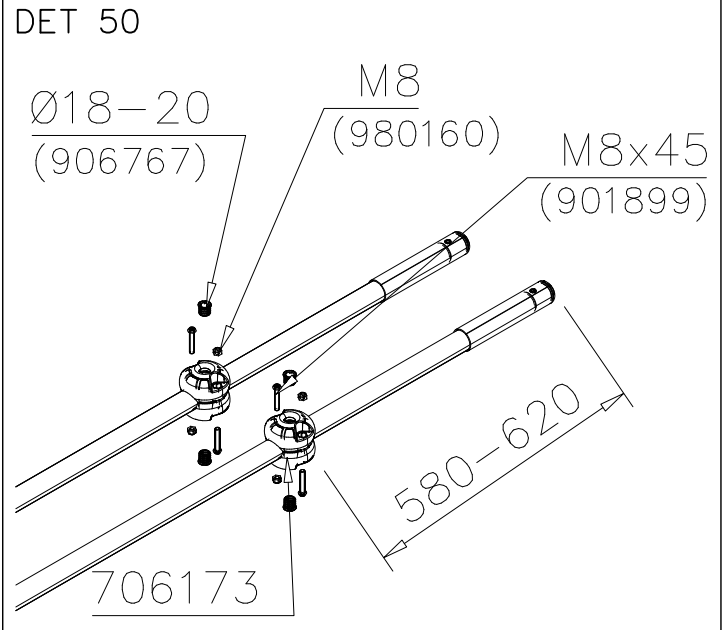

EN/AS Impact Area 63.9 m²

— EN/AS Impact Area 63.9 m²
- - - - - Falling Space 63.9 m²
Max Falling Height 2530 mm

<p>DET 1</p>  <p>Ø5x90 (980104)</p> <p>905830</p> <p>Place the logo laterally</p>			

DATE: 10.11.2021

DET 36

DET 37

DET 38

DET 39

DET 40

DET 41

DET 42

DET 55

1(1)

② 905104	PCS		PCS
	4		
 M10	PCS		PCS

905104

Tuotekyltti tulee tuotteen mukana yhdellä seuraavista tavoista:

1) Metallinen tuotekyltti ja kiinnitysruuvit

- Kiinnitä tuotekyltti ruuveilla tolppaan noin 2 metrin korkeuteen kuvan 1 mukaisesti.