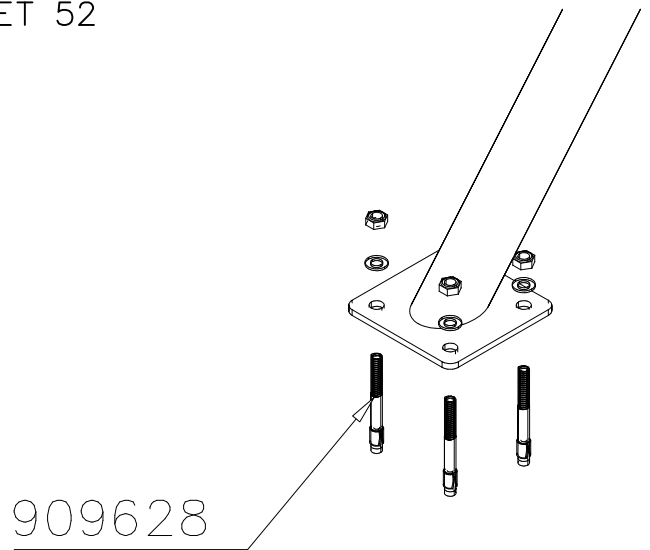

DET 53

DET 54

DET 55

STEELNET Ø6 #150
(1400x2100)
Concrete
1500X2200X200 K30

NOTE!
HOX!

DET 56

DET 57

DET 58