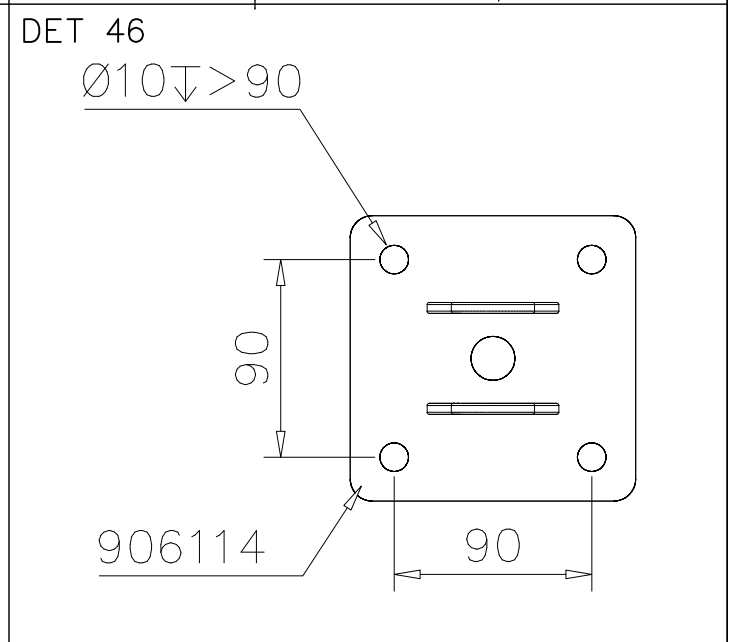

LAPPSET SPORT

BASE

DATE: 15.8.2017

8(10)