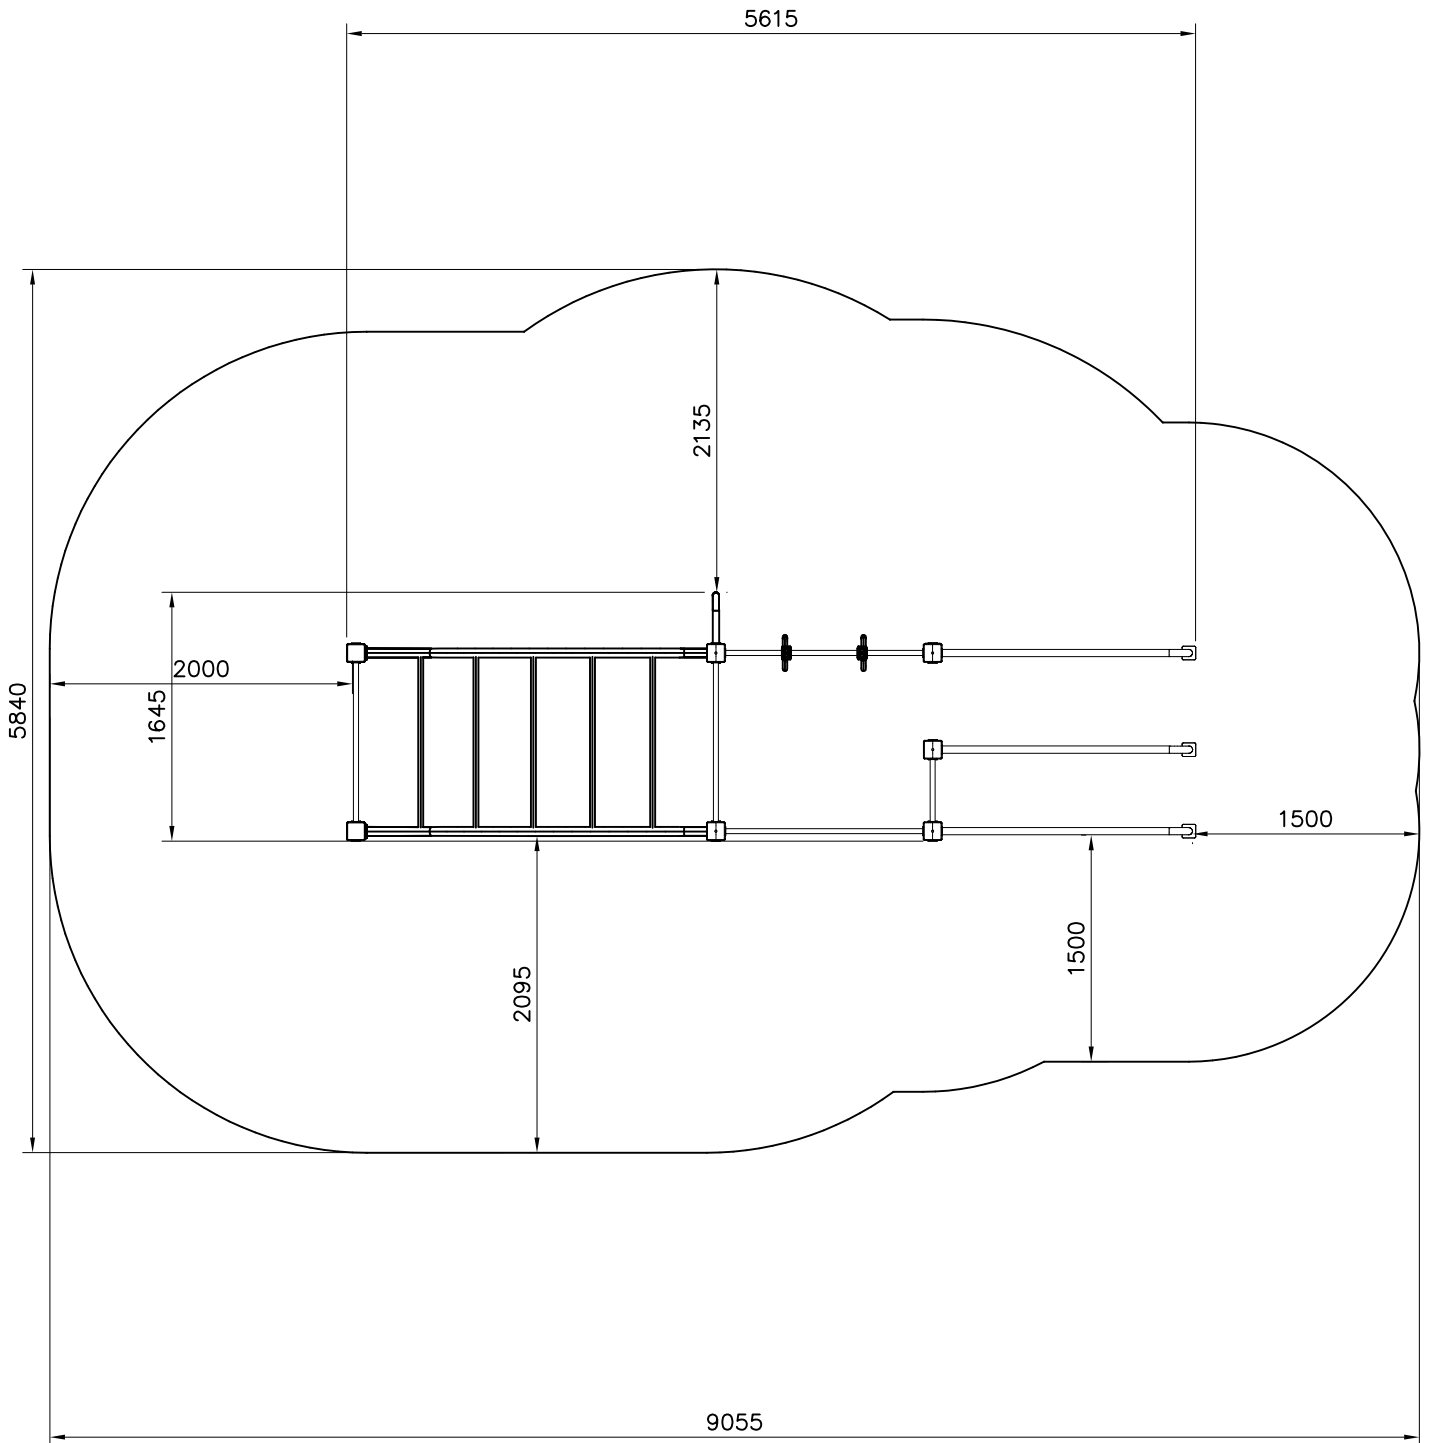

EN/AS Impact Area 63.9 m²

— EN/AS Impact Area 63.9 m²
- - - - - Falling Space 63.9 m²
Max Falling Height 2530 mm

<p>DET 1</p>  <p>Ø5x90 (980104)</p> <p>905830</p> <p>Place the logo laterally</p>			

DATE: 10.11.2021