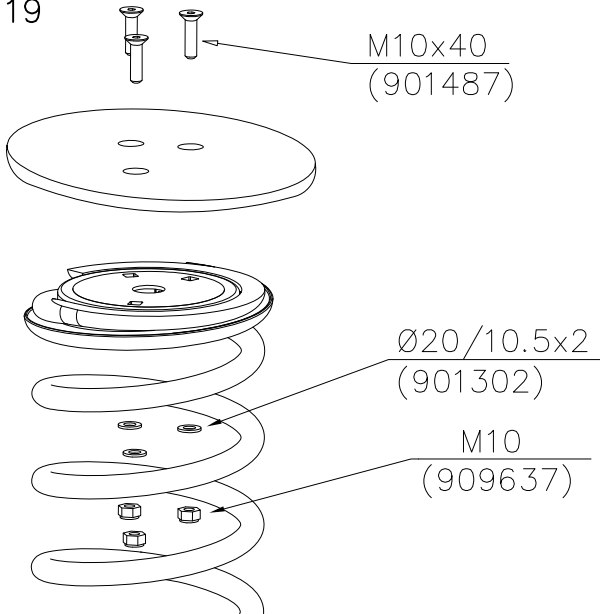

EN/AS Impact Area 63.9 m²

— EN/AS Impact Area 63.9 m²
- - - - - Falling Space 63.9 m²
Max Falling Height 2530 mm

<p>DET 1</p>  <p>Ø5x90 (980104)</p> <p>905830</p> <p>Place the logo laterally</p>			

DATE: 10.11.2021

DET 53

DET 54

DET 55

STEELNET Ø6 #150
(1400x2100)
Concrete
1500X2200X200 K30

NOTE!
HOX!

DET 56

DET 57

DET 58

DET 14

DET 15

DET 16

DET 17

DET 18

DET 19

DET 20

DET 21