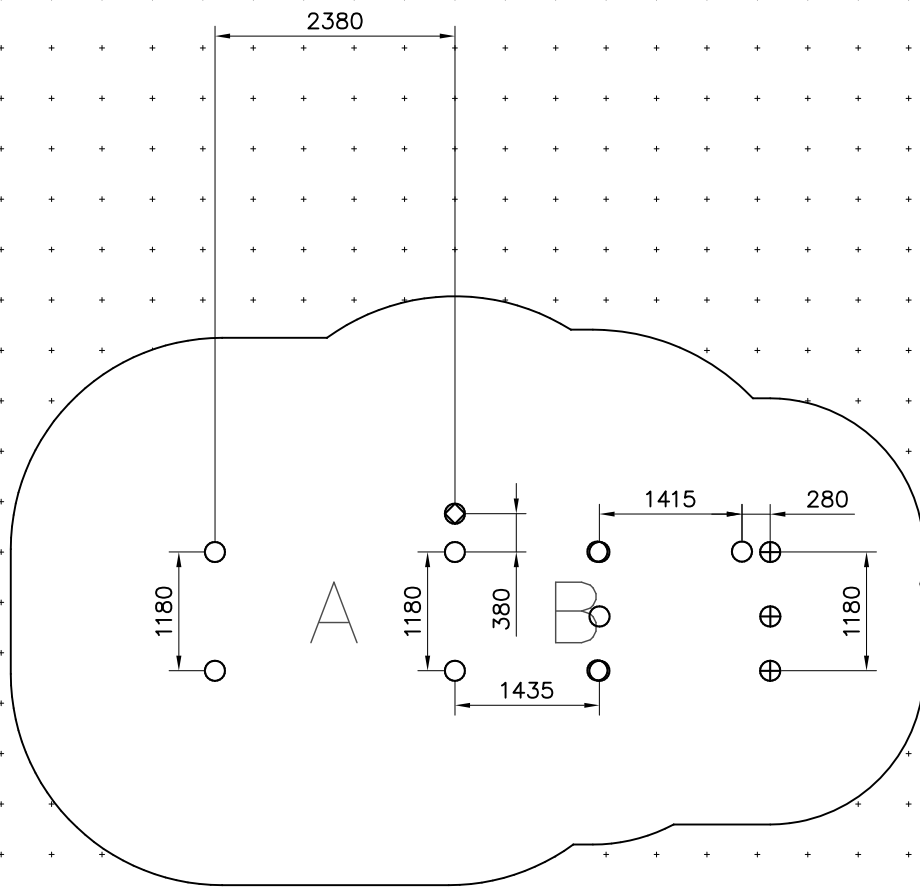

EN/AS Impact Area 63.9 m²

— EN/AS Impact Area 63.9 m²
- - - - - Falling Space 63.9 m²
Max Falling Height 2530 mm

<p>DET 1</p>  <p>Ø5x90 (980104)</p> <p>905830</p> <p>Place the logo laterally</p>			

DATE: 10.11.2021