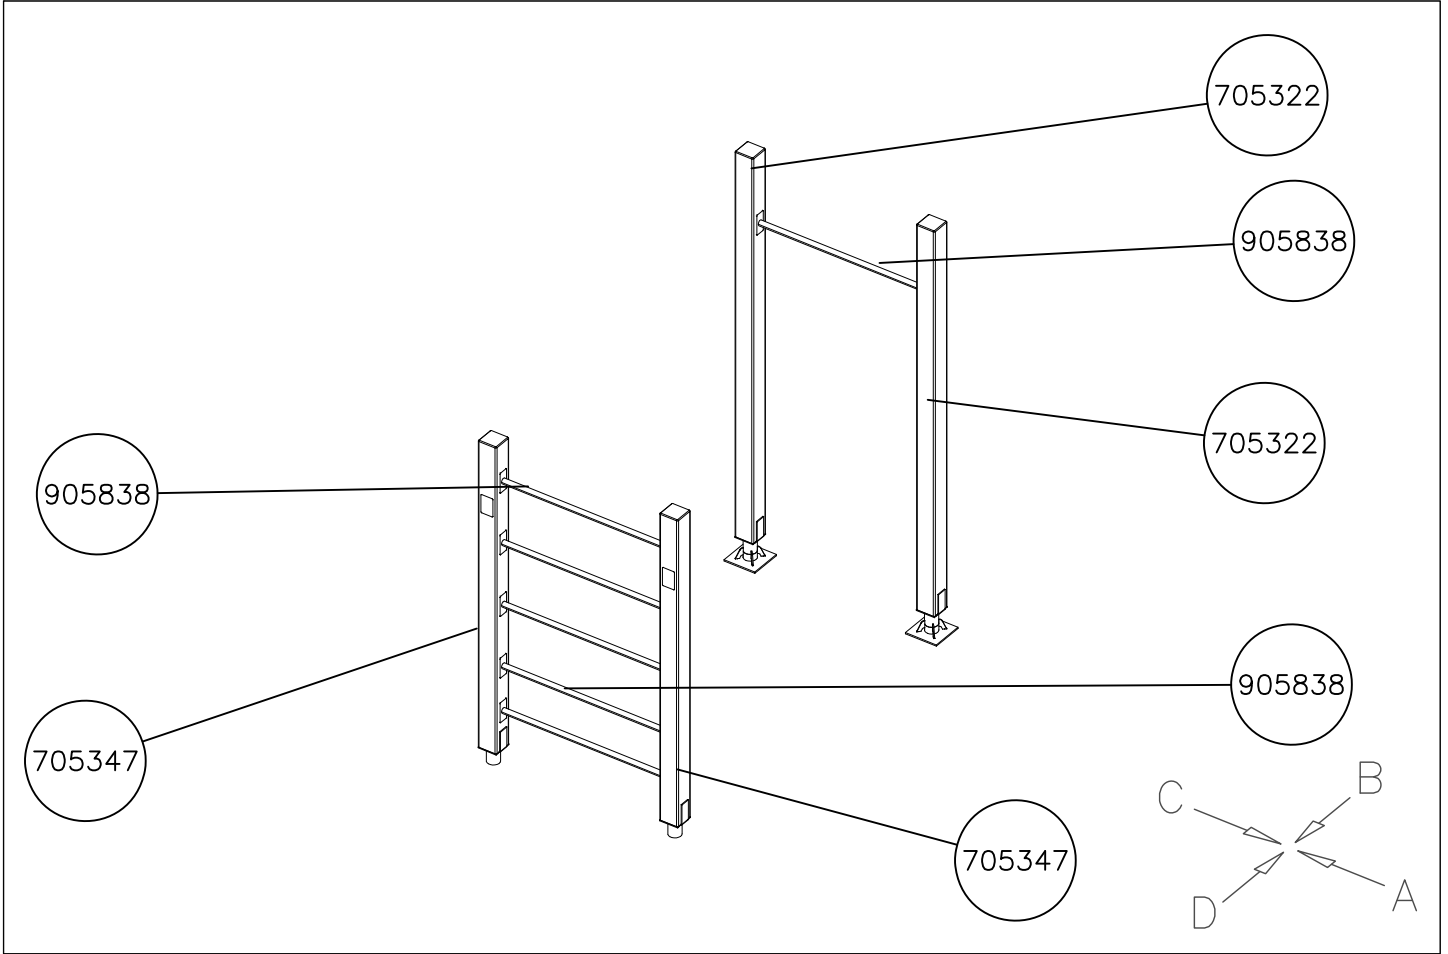

EN/AS Impact Area 63.9 m²

— EN/AS Impact Area 63.9 m²
- - - - - Falling Space 63.9 m²
Max Falling Height 2530 mm

<p>DET 1</p>  <p>Ø5x90 (980104)</p> <p>905830</p> <p>Place the logo laterally</p>			

DATE: 10.11.2021