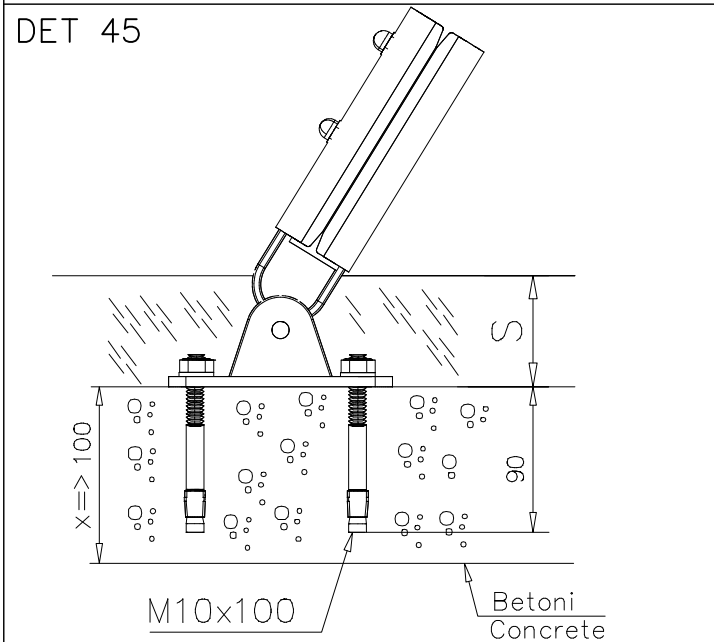

LAPPSET SPORT

BASE

DATE: 15.8.2017

8(10)