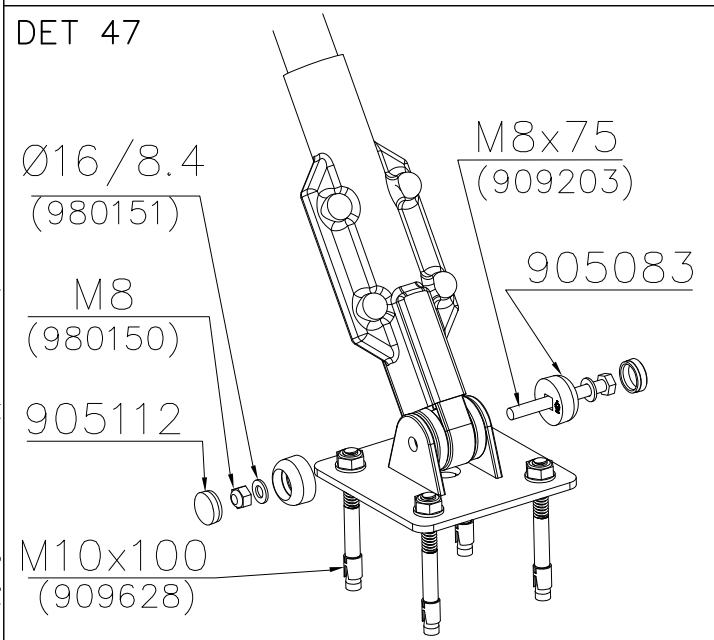

DET 49

LAPPSET SPORT

BASE

DATE: 15.8.2017

8(10)