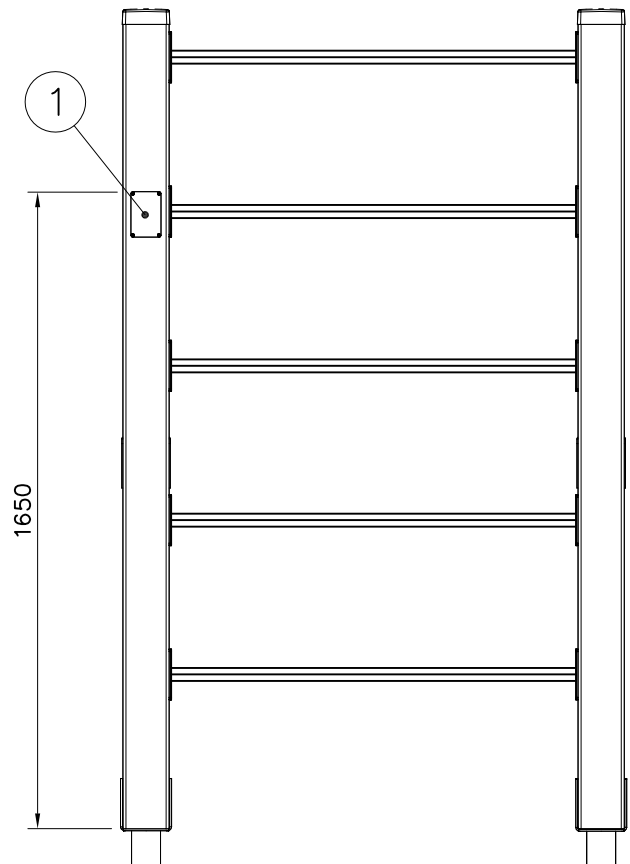

① SHEET METAL	PCS	② 980114	PCS
	1		4
118x78x0.7		Ø4x20	

Example installation !
Esimerkki asennus !

Example installation !
Esimerkki asennus !

Example installation !
Esimerkki asennus !

Example installation !
Esimerkki asennus !