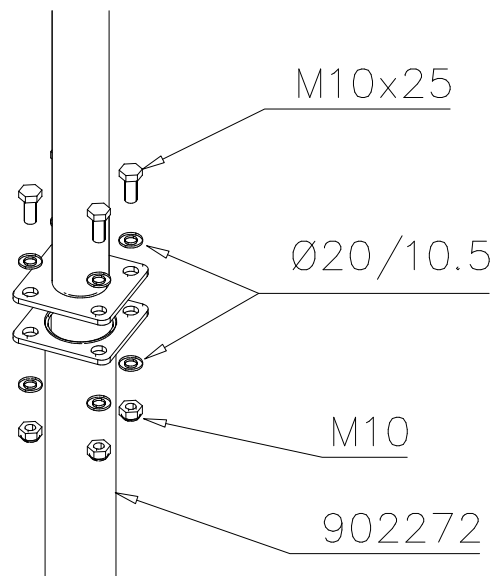

STEELNET Ø6 #150
(1400x2100)
Concrete
1500X2200X200 K30

NOTE!
HOX!

DET 56