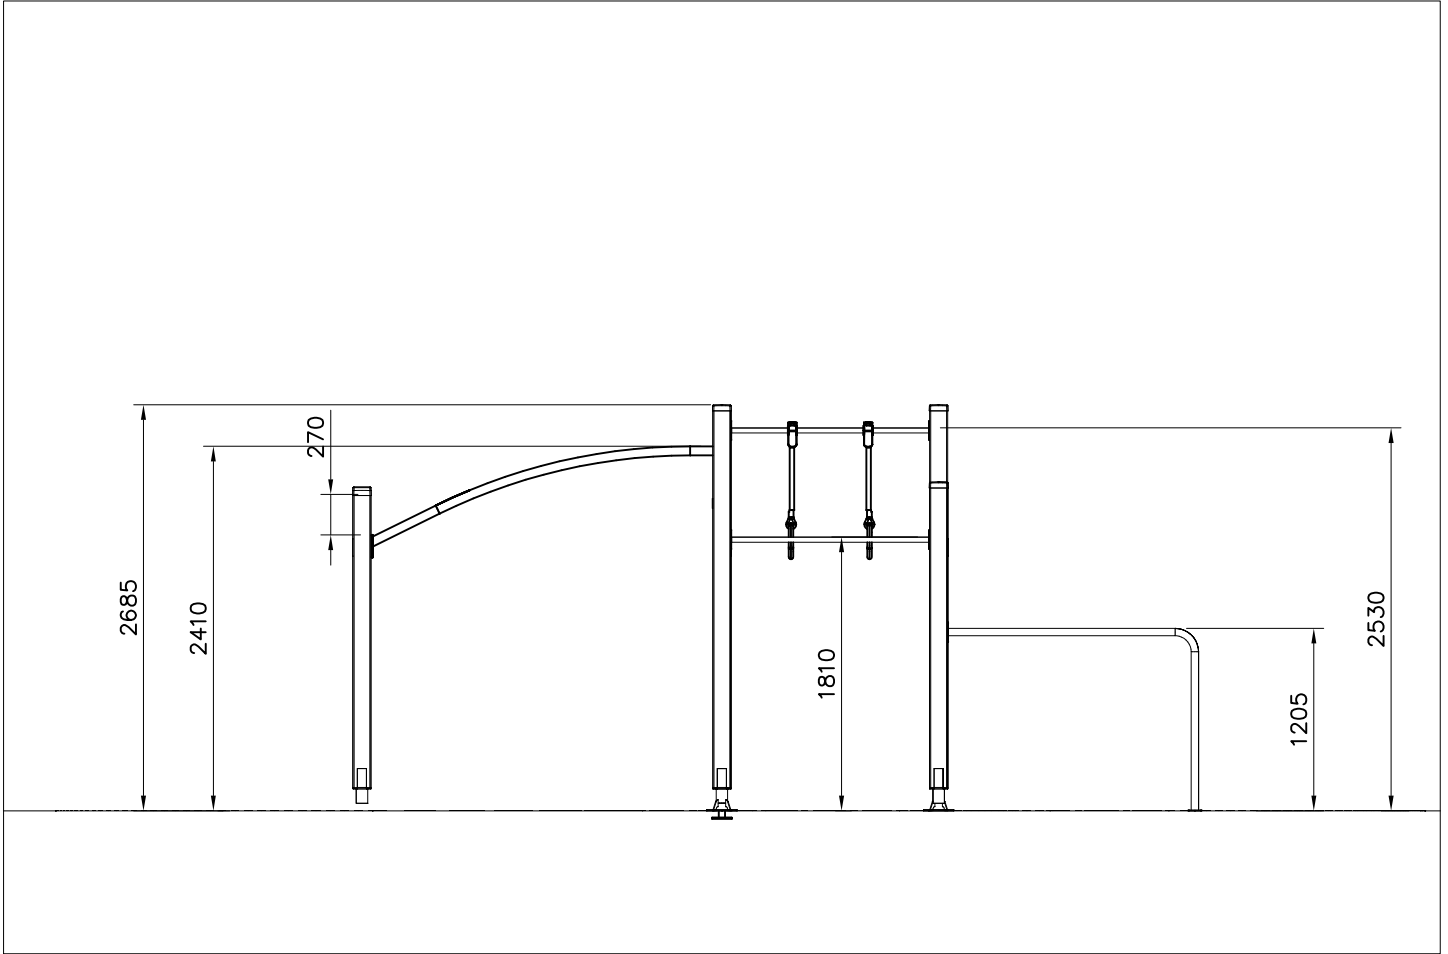

EN/AS Impact Area 63.9 m²

— EN/AS Impact Area 63.9 m²
- - - - - Falling Space 63.9 m²
Max Falling Height 2530 mm

<p>DET 1</p>  <p>Ø5x90 (980104)</p> <p>905830</p> <p>Place the logo laterally</p>			

DATE: 10.11.2021