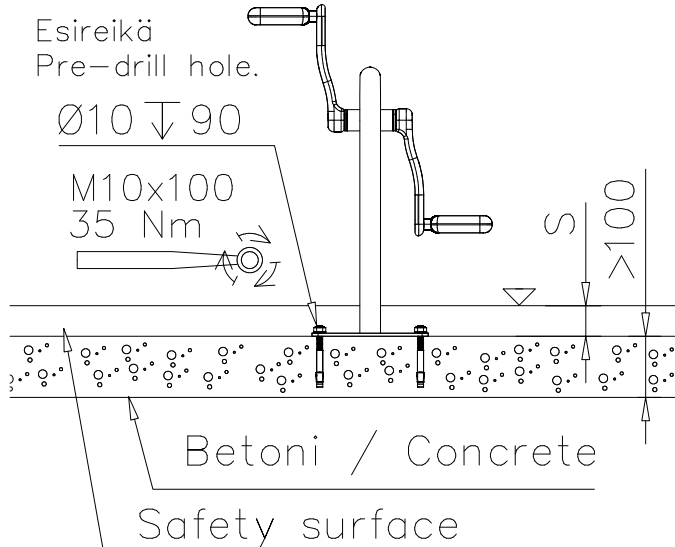

DET 53

DET 54

DET 55

STEELNET Ø6 #150
(1400x2100)
Concrete
1500X2200X200 K30

NOTE!
HOX!

DET 56

DET 57

DET 58