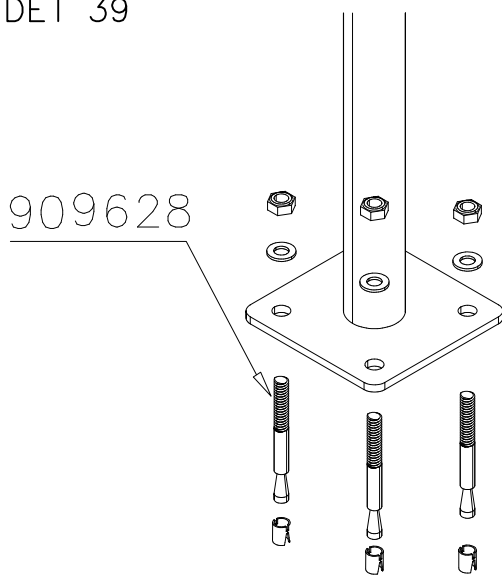

DET 35

DET 36

DET 37

DET 38

DET 39

DET 40

DET 41

DET 42

DET 53

DET 54

DET 55

STEELNET Ø6 #150
(1400x2100)
Concrete
1500X2200X200 K30

NOTE!
HOX!

DET 56

DET 57

DET 58