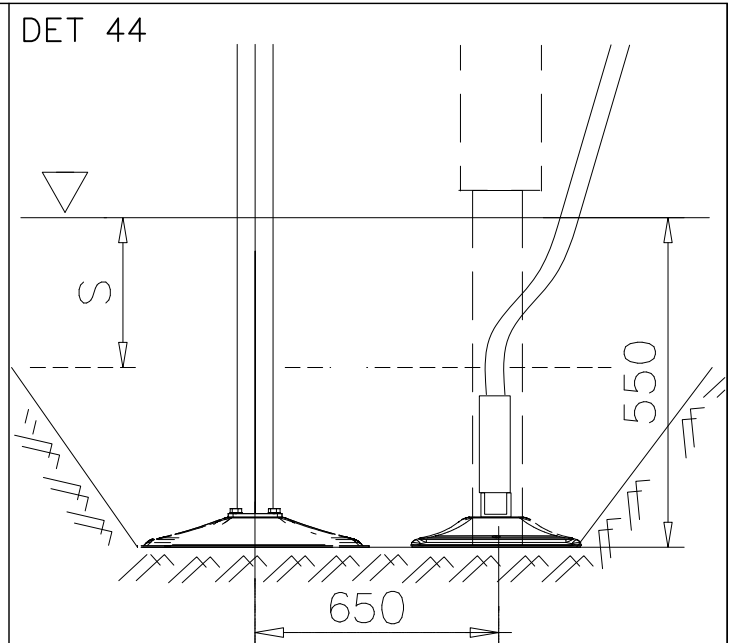

LAPPSET SPORT

BASE

DATE: 15.8.2017

8(10)