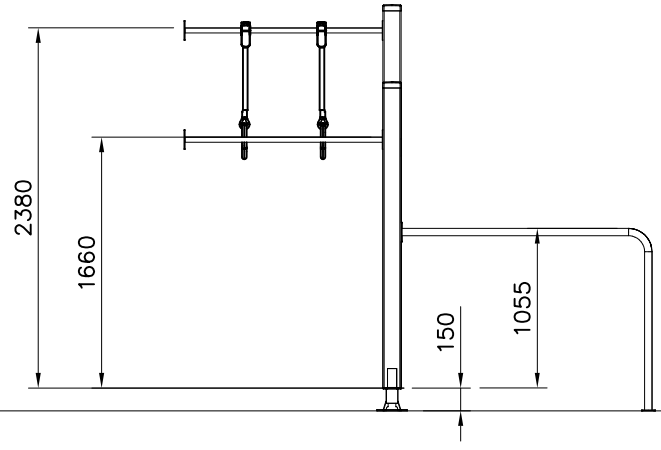

DATE: 10.11.2021

1:50

A