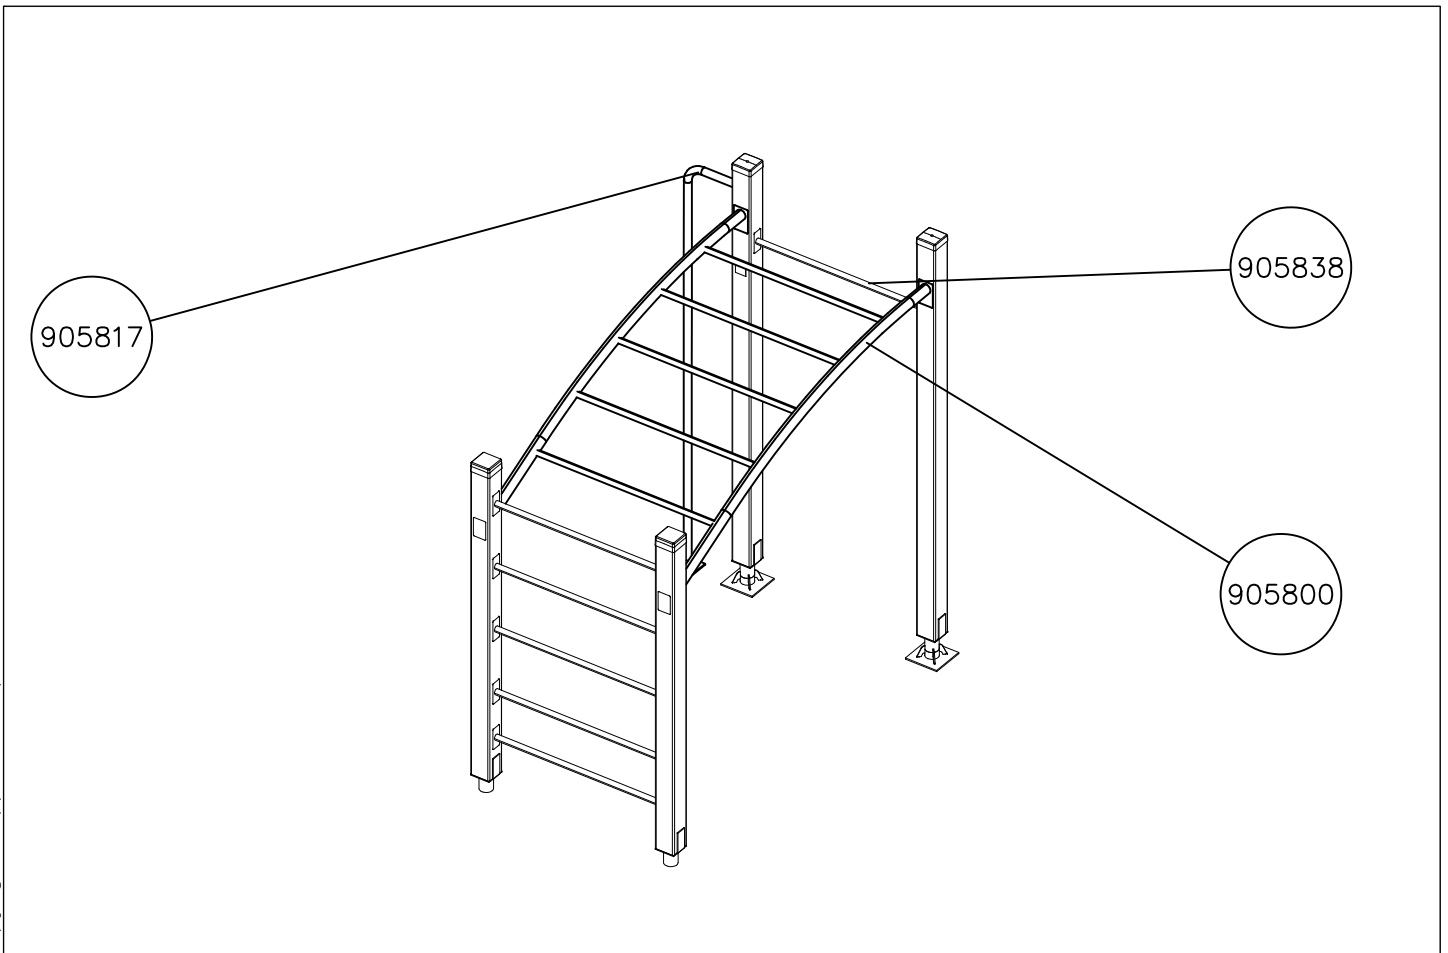

EN/AS Impact Area 63.9 m²

— EN/AS Impact Area 63.9 m²
- - - - - Falling Space 63.9 m²
Max Falling Height 2530 mm

<p>DET 1</p>  <p>Ø5x90 (980104)</p> <p>905830</p> <p>Place the logo laterally</p>			

DATE: 10.11.2021