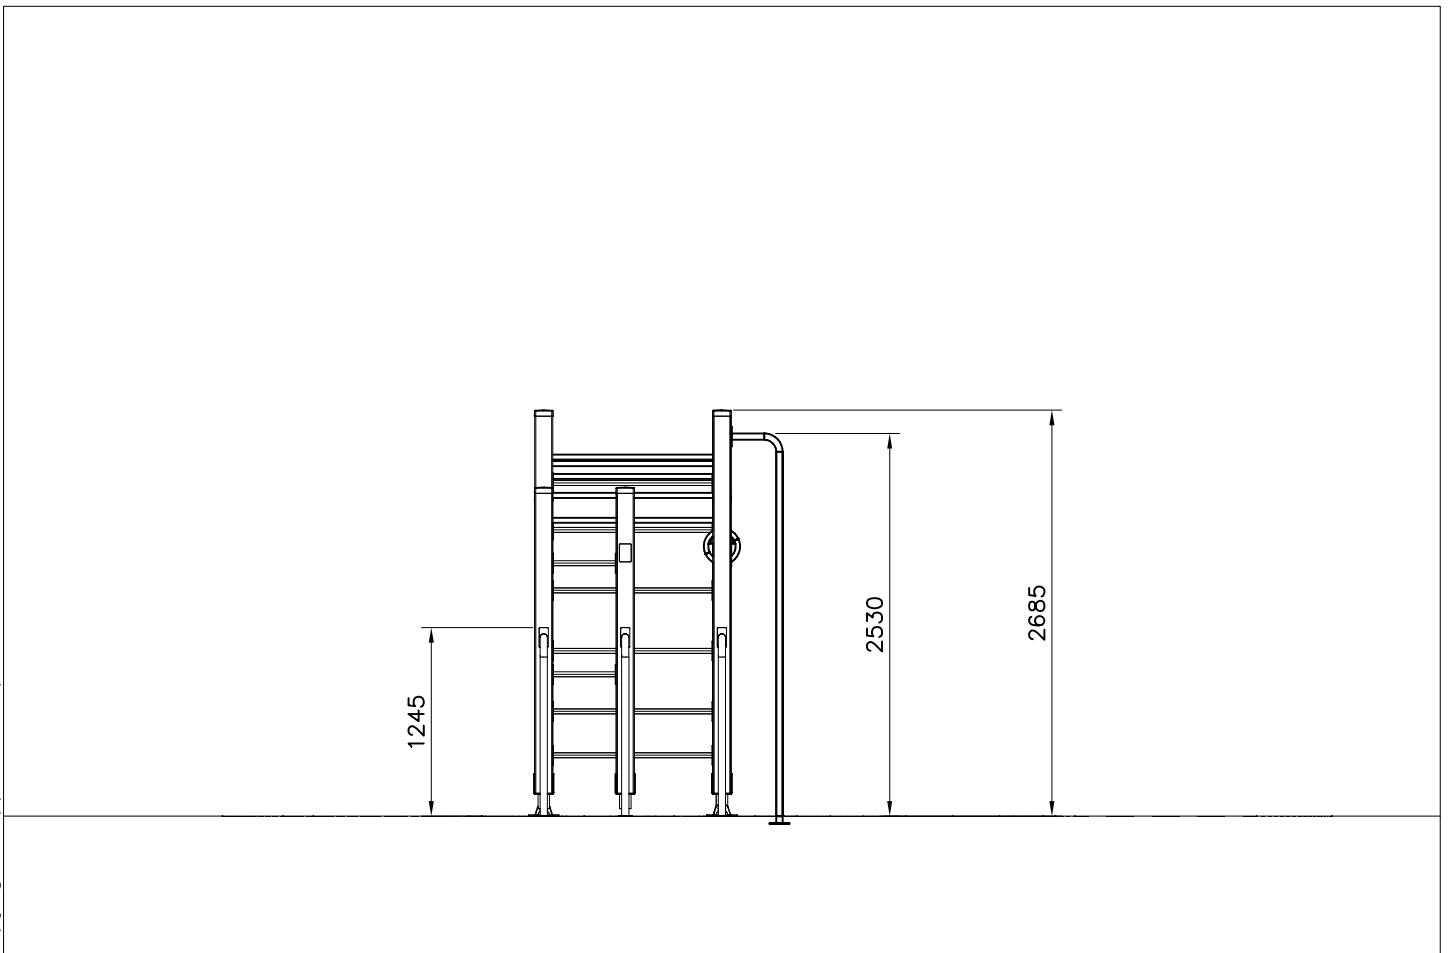

EN/AS Impact Area 63.9 m²

— EN/AS Impact Area 63.9 m²
- - - - - Falling Space 63.9 m²
Max Falling Height 2530 mm

<p>DET 1</p>  <p>Ø5x90 (980104)</p> <p>905830</p> <p>Place the logo laterally</p>			

DATE: 10.11.2021