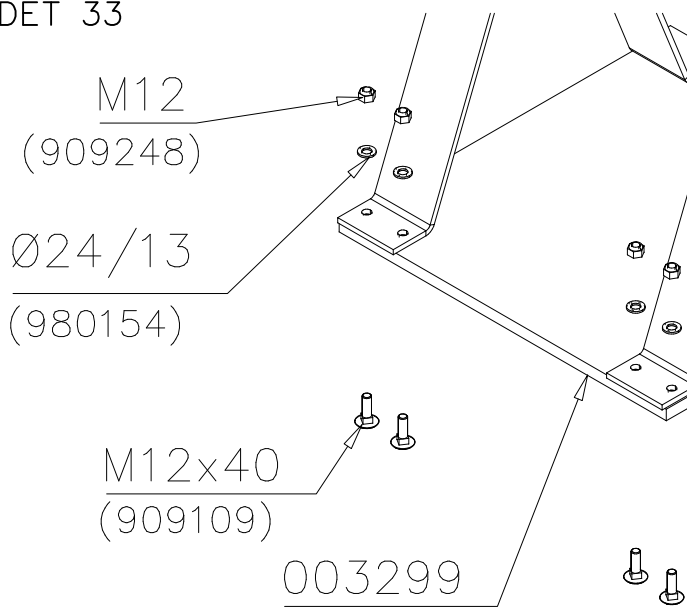

DET 35

DET 33