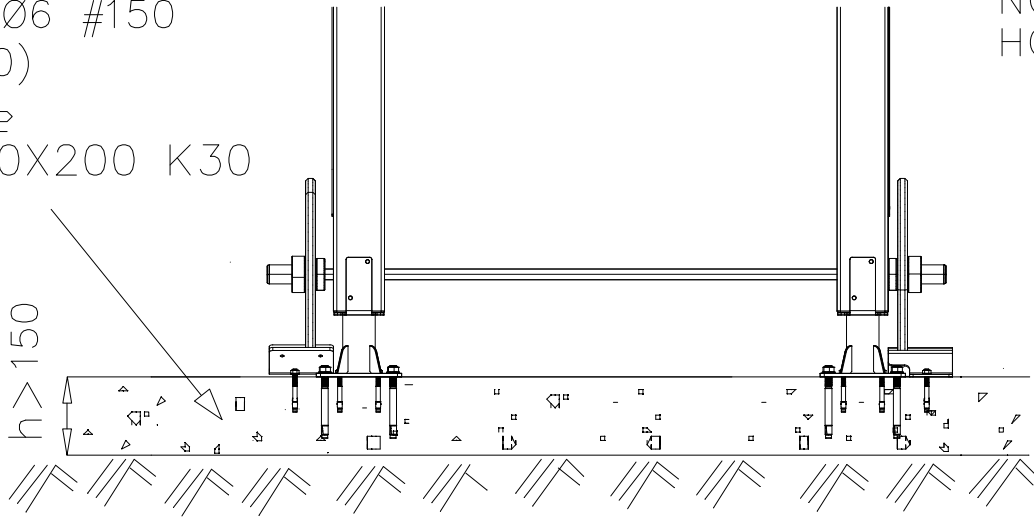

DET 53

DET 54

DET 55

STEELNET Ø6 #150
(1400x2100)
Concrete
1500X2200X200 K30

NOTE!
HOX!

DET 56

DET 57

DET 58