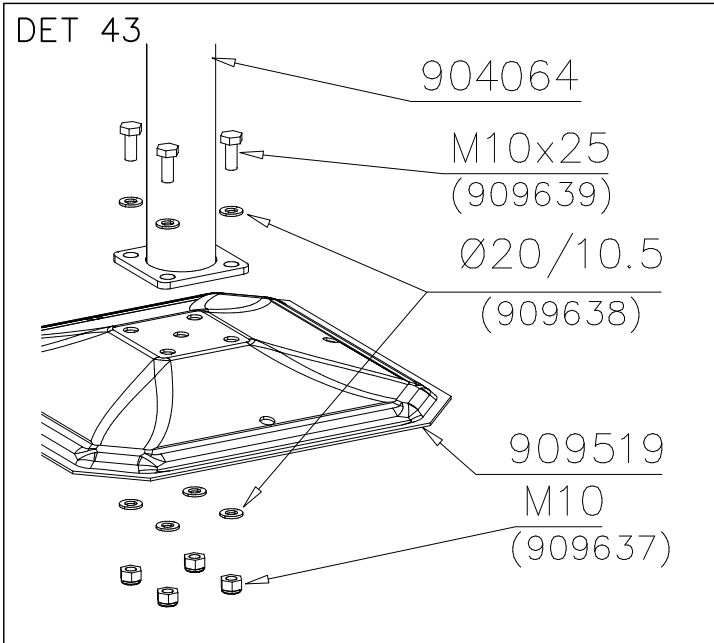

LAPPSET SPORT

BASE

DATE: 15.8.2017

8(10)