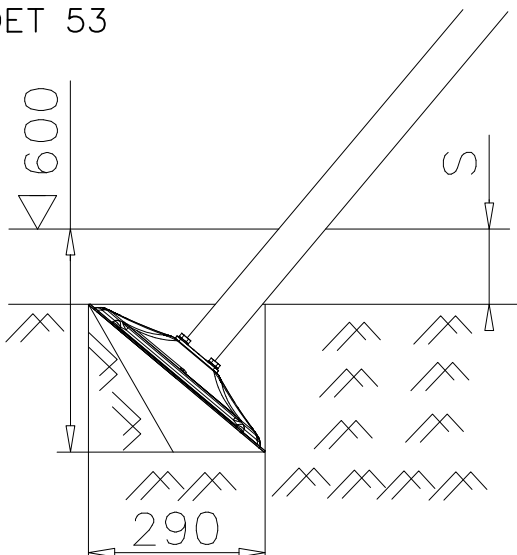

DET 53

DET 54

DET 55

STEELNET Ø6 #150
(1400x2100)
Concrete
1500X2200X200 K30

NOTE!
HOX!

DET 56

DET 57

DET 58