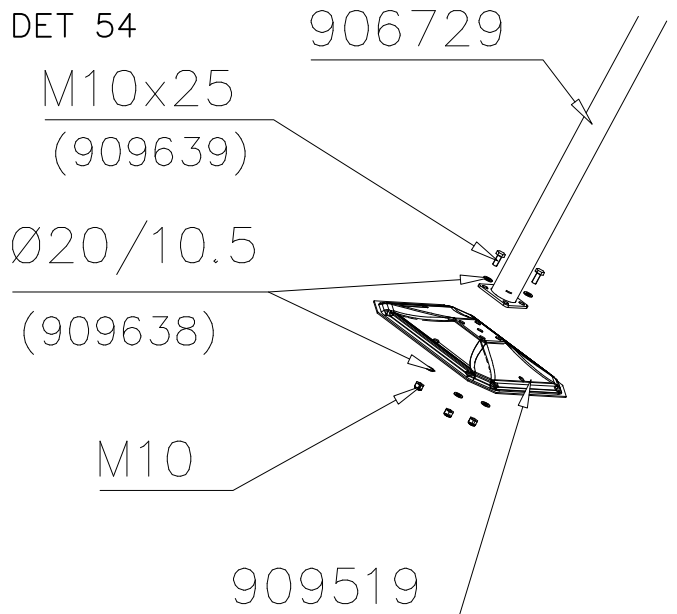

EN/AS Impact Area 63.9 m²

— EN/AS Impact Area 63.9 m²
- - - - - Falling Space 63.9 m²
Max Falling Height 2530 mm

<p>DET 1</p>  <p>Ø5x90 (980104)</p> <p>905830</p> <p>Place the logo laterally</p>			

DATE: 10.11.2021

LAPPSET SPORT

BASE

DATE: 15.8.2017

8(10)

DET 49

DET 50

DET 51

DET 52

DET 53

DET 54

DET 55

STEELNET Ø6 #150
(1400x2100)
Concrete
1500X2200X200 K30

NOTE!
HOX!

DET 56

DET 57

DET 58