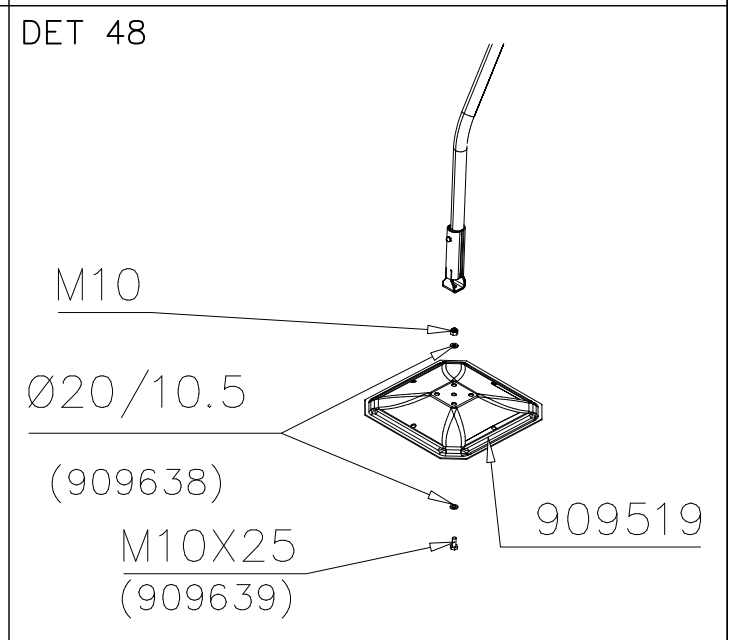

DET 50

LAPPSET SPORT

BASE

DATE: 15.8.2017

8(10)