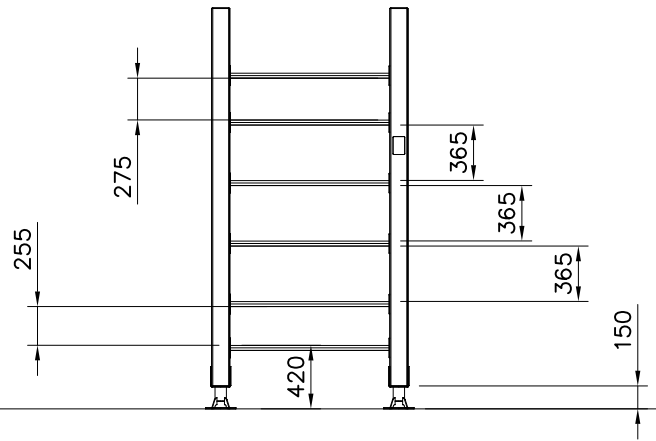

DATE: 10.11.2021

1:50

A

B

C

D