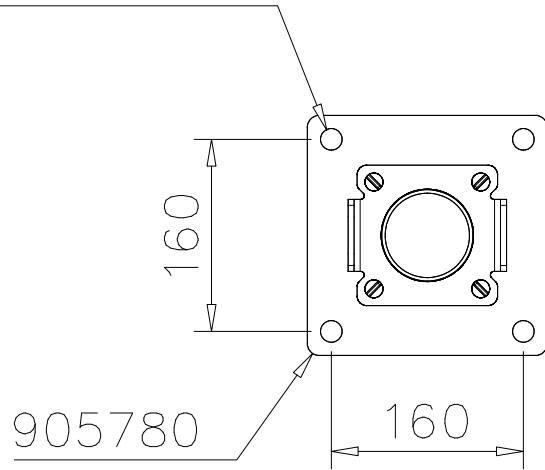

$\varnothing 16 \downarrow > 130$