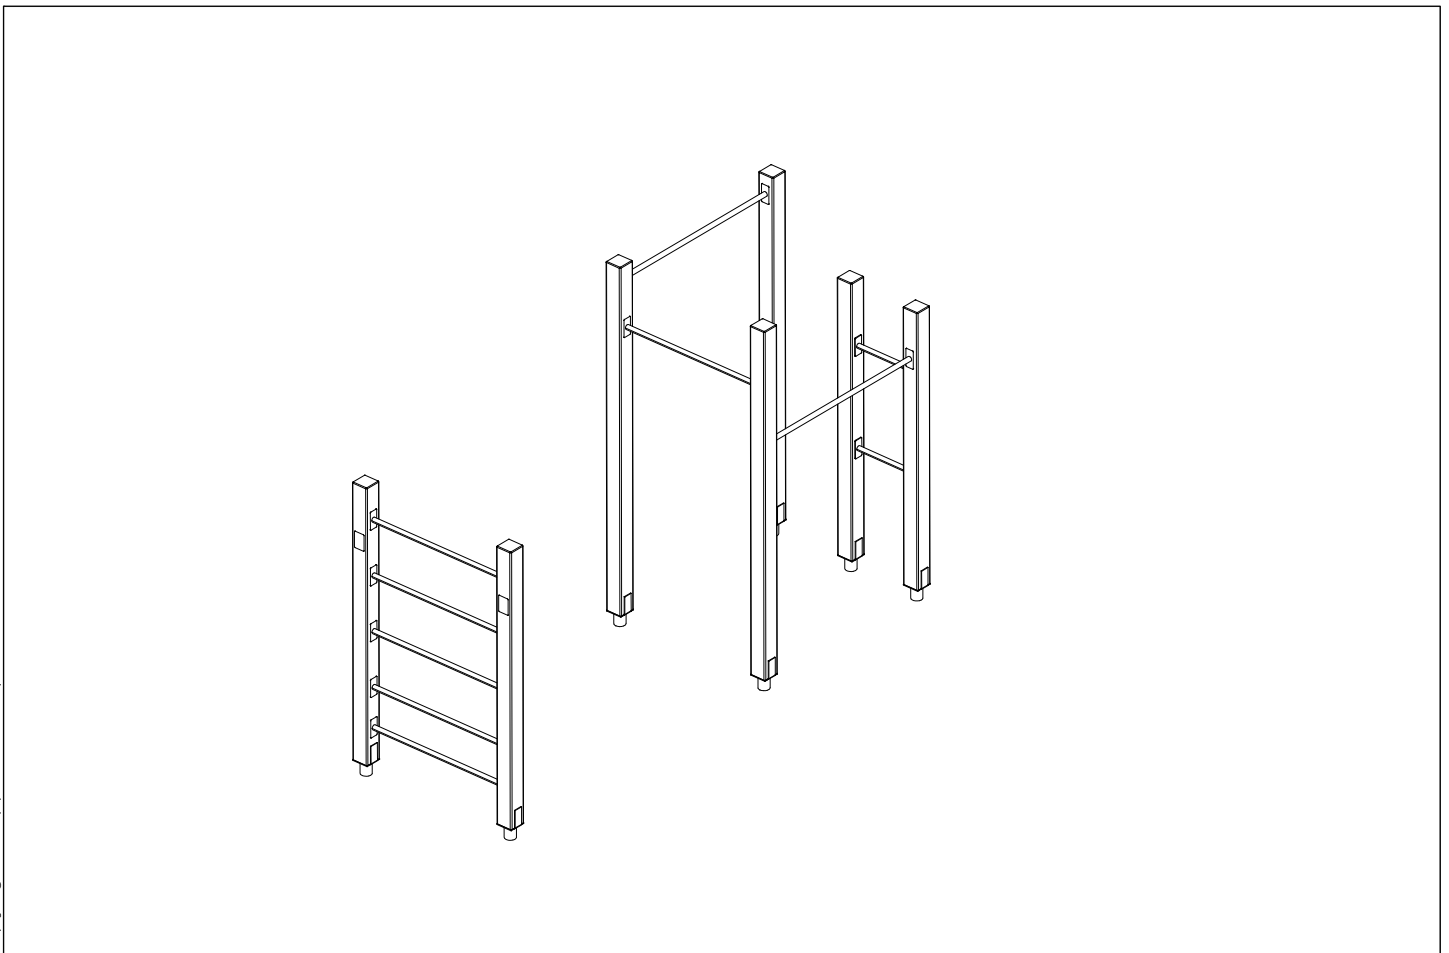

EN/AS Impact Area 63.9 m²

— EN/AS Impact Area 63.9 m²
- - - - - Falling Space 63.9 m²
Max Falling Height 2530 mm

<p>DET 1</p>  <p>Ø5x90 (980104)</p> <p>905830</p> <p>Place the logo laterally</p>			

DATE: 10.11.2021