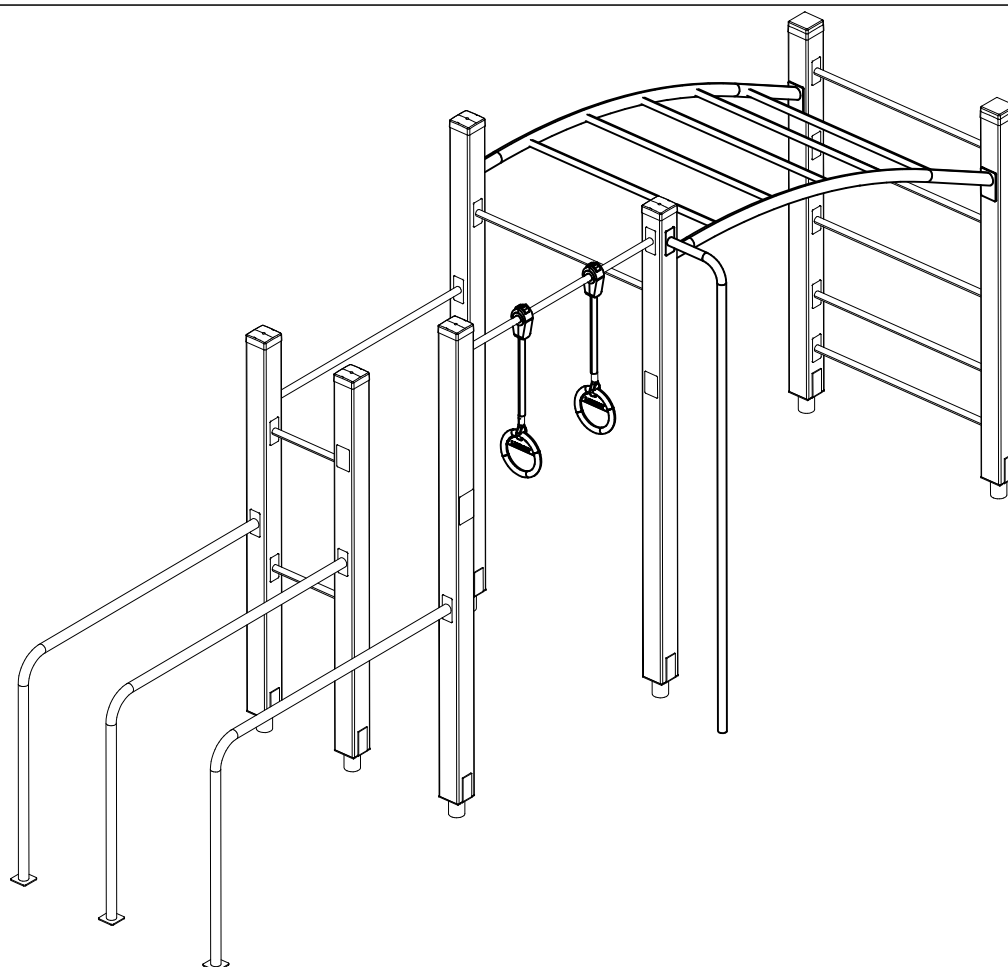

LAPPSET®

SPORT

ASENNUSOHJE
MONTERINGSANSVISNING
INSTALLATION INSTRUCTION
AUFBAUANLEITUNG
NOTICE D'INSTALLATION

DATE: 10.11.2021

Q15366-1

DATE: 10.11.2021

702286  65x65	PCS 1	705322-604  118x118x2500	PCS 3	705347-604  118x118x1990	PCS 4	707881  118x78	PCS 1	707882  118x78	PCS 1	707883  118x78	PCS 1
707884  118x78	PCS 1	707885  100x150	PCS 1	900240  Ø8x70	PCS 16	902195  150x50x50	PCS 4	902232  M10x55	PCS 2	902233  M10x30	PCS 2
903093  Ø8x90	PCS 12	904450  M16x170	PCS 28	905104  M10	PCS 28	905780  120x120x150	PCS 7	905800-215  2260x600x1270	PCS 1	905817-215  2626x386x60	PCS 1
905830  123x123x40	PCS 7	905838-215  L 1060	PCS 6	906006  Ø64/36,4x59	PCS 4	908017-215  L1315	PCS 2	908019-215  1500x1200	PCS 3	908062-215  L 420	PCS 2
909256  Ø16/8.4	PCS 124	909628  M10x100	PCS 16	980104  Ø5x90	PCS 7	980114  Ø4x20	PCS 28	980123  Ø7x60	PCS 112	980161  M10	PCS 4
P10375  Ø16x764	PCS 2		PCS		PCS		PCS		PCS		PCS
	PCS		PCS		PCS		PCS		PCS		PCS

EN/AS Impact Area 63.9 m²

— EN/AS Impact Area 63.9 m²
- - - - - Falling Space 63.9 m²
Max Falling Height 2530 mm

<p>DET 1</p>  <p>Ø5x90 (980104)</p> <p>905830</p> <p>Place the logo laterally</p>			

DATE: 10.11.2021