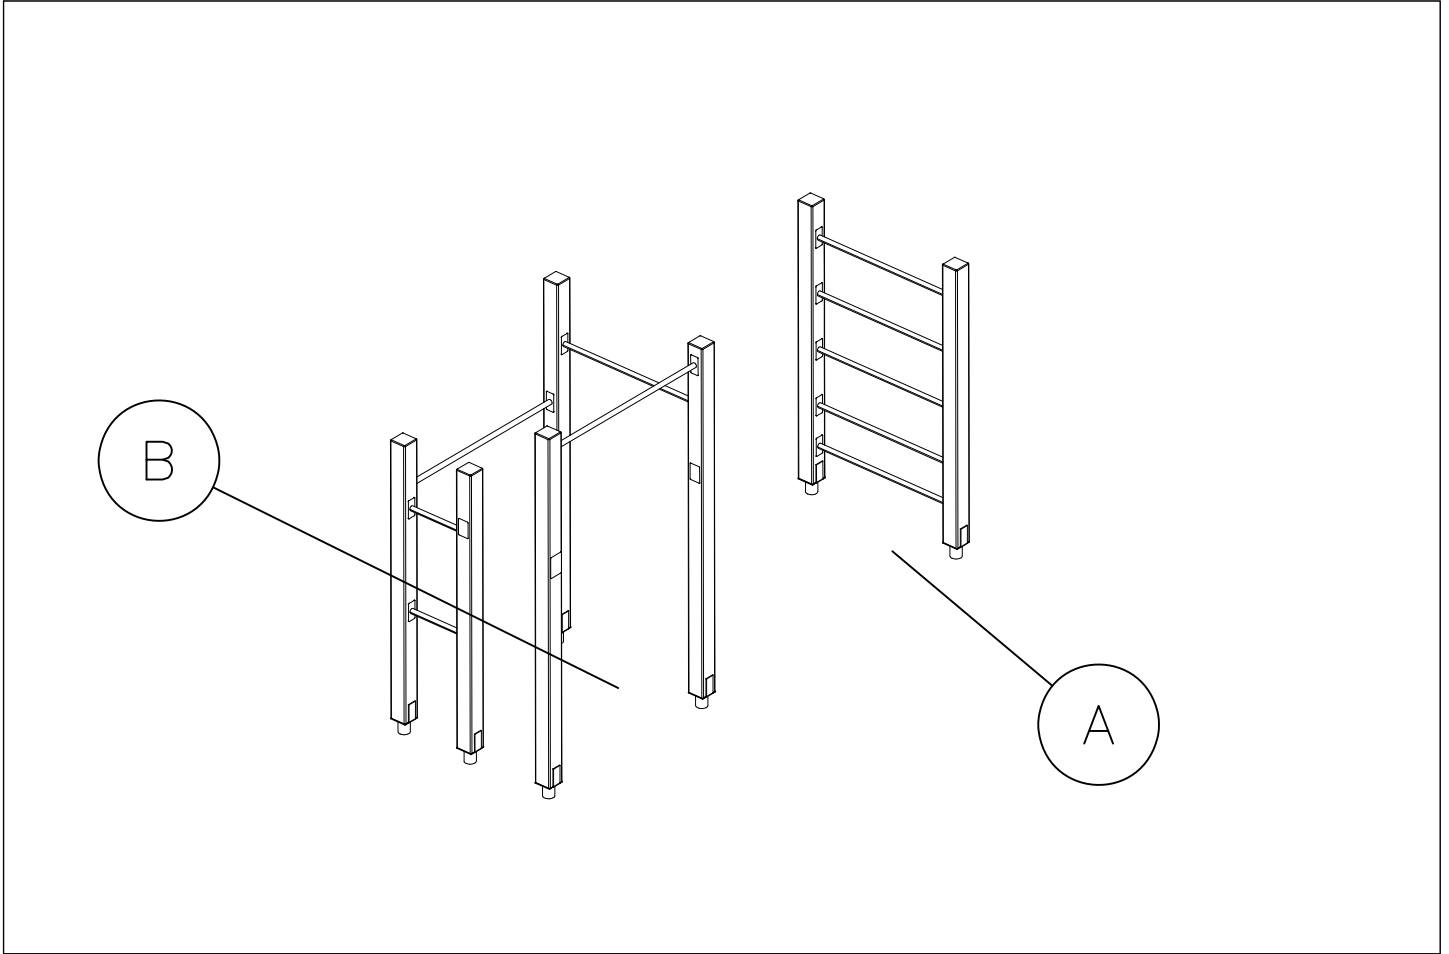

EN/AS Impact Area 63.9 m²

— EN/AS Impact Area 63.9 m²
- - - - - Falling Space 63.9 m²
Max Falling Height 2530 mm

<p>DET 1</p>  <p>Ø5x90 (980104)</p> <p>905830</p> <p>Place the logo laterally</p>			

DATE: 10.11.2021