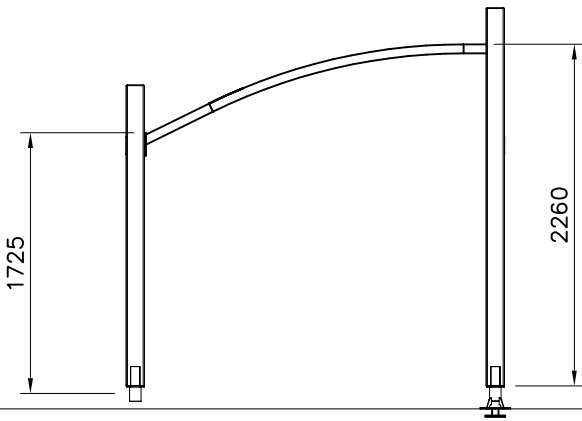

DATE: 10.11.2021

1:50

A