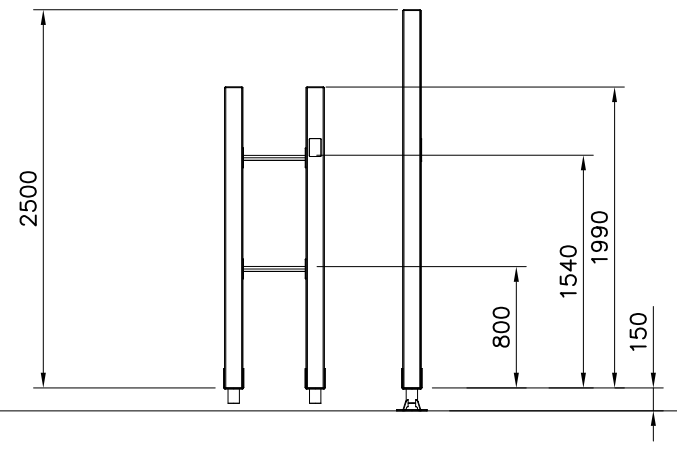

DATE: 10.11.2021

1:50

A

B

C

D