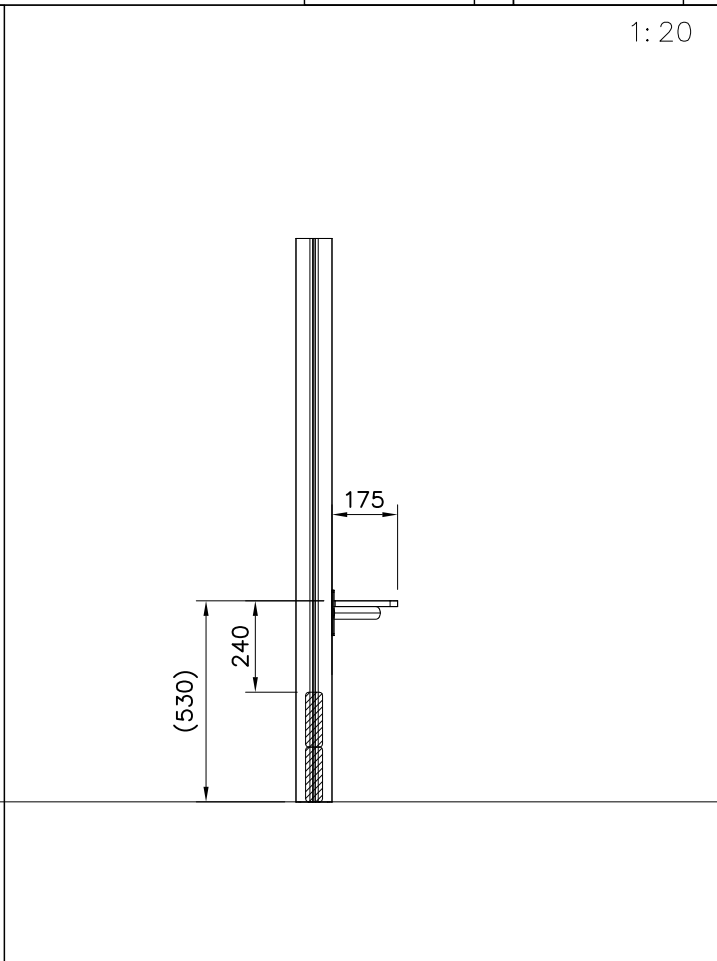

① 706783	PCS	② 907783	PCS
	1		2
15x170x700		120x40x180	
③ 900240	PCS	④ 909868	PCS
	4		4
Ø8x70		M8x50	
⑤ 909256	PCS	⑥ 909633	PCS
	8		4
Ø16/8.4		M8	
⑦ 905103	PCS	⑧ 905112	PCS
	2		4
PT-28/32-H		Ø22	

DET 1

Pre-drill hole
 Esireikä

Ø5 ↓ 50

907783

Ø16/8.4

(909256)

Ø8x70

(900240)

DET 2

907783

905103

DET 3

905112

M8x50

(909868)

706783

Ø16/8.4