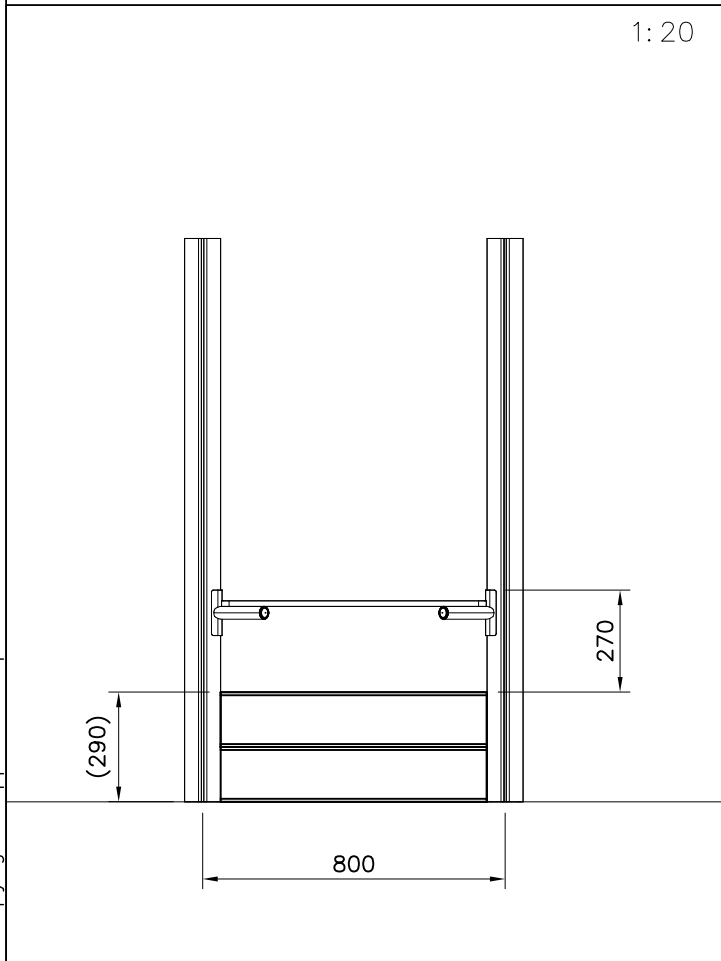

① 706783	PCS	② 907783	PCS
	1		2
15x170x700		120x40x180	
③ 900240	PCS	④ 909868	PCS
	4		4
Ø8x70		M8x50	
⑤ 909256	PCS	⑥ 909633	PCS
	8		4
Ø16/8.4		M8	
⑦ 905103	PCS	⑧ 905112	PCS
	2		4
PT-28/32-H		Ø22	

DET 1

Pre-drill hole
 Esireikä

Ø5 ↓ 50

907783

Ø16/8.4

(909256)

Ø8x70

(900240)

DET 2