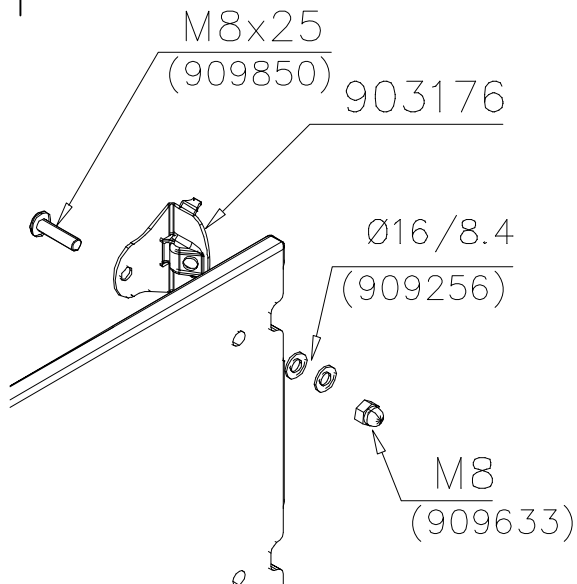

DET 1,2

① 903176	PCS	② 909850	PCS
	4		4
		M8x25	
③ 909256	PCS	④ 909633	PCS
	8		4
Ø16/8.4x1.6		M8	
⑤ 980123	PCS		PCS
	4		
Ø7x60			

*Note:
No gaps between:
8–25mm
89–230mm

80

80

80

*Note

*Note

DET 1

DET 2

Tuotekyltti tulee tuotteen mukana yhdellä seuraavista tavoista:

1) Metallinen tuotekyltti ja kiinnitysruuvit

- Kiinnitä tuotekyltti ruuveilla tolppaan noin 2 metrin korkeuteen kuvan 1 mukaisesti.