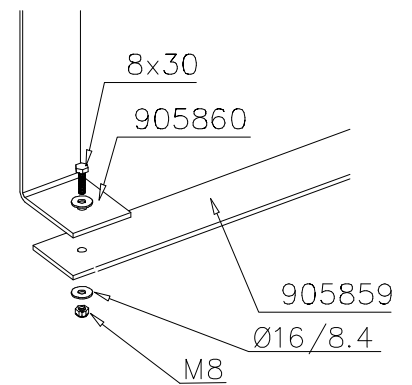

DET 1

DET 2

DET 3

DET 4

DET 5

DET 6

① 905858	PCS	② 909628	PCS
	2		4
1200x80x90		M10x100	
	PCS		PCS
	PCS		PCS
	PCS		PCS
	PCS		PCS
	PCS		PCS

<p>DET 1</p>  <p>Access- and maintenance panel. Asennus- ja huolto luukku.</p>	<p>DET 2</p>  <p>905850</p> <p>M12</p> <p>Ø44/13.5</p>	<p>DET 3</p> 
<p>DET 4</p>  <p>Ø10</p> <p>90</p> <p>CONCRETE</p> <p>M10x100</p>		

DET 1 905850

Access- and maintenance panel.
Asennus- ja huolto luukku.

DET 2 905850
702016

DET 3 905850

DET 4 905850

DET 5 905850

DET 6 905850

Esimerkki putken kokoamisesta Example of installation