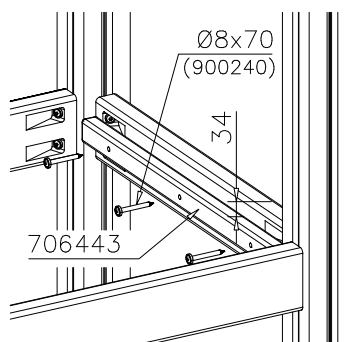

OPTION FOOT

①	911155	PCS			PCS
		1			
	90x90x650				

① 903176	PCS	② 909850	PCS
	4		4
		M8x25	
③ 909256	PCS	④ 909633	PCS
	8		4
Ø16/8.4x1.6		M8	
⑤ 980123	PCS		PCS
	4		
Ø7x60			
	PCS		PCS

DET 1

DET 2

Naulanauha kannatinlistan puolelle.
Nail list to the bottom.

DET 3

① 900240  Ø8x70 PCS 20	② 900342  M8x16 PCS 2
③ 901182  Ø11/M8x40 PCS 1	④ 901900  20.5x36.2x56 PCS 2
⑤ 980150  M8 PCS 1	⑥ 909850  M8x25 PCS 1
⑦ 980128  Ø7x40 PCS 1	⑧ 980123  Ø7x60 PCS 2

○ 706480  1580x705 PCS 1	○ 907694  L 704 PCS 1
○ 901902  30.7x60.9x100 PCS 2	PCS