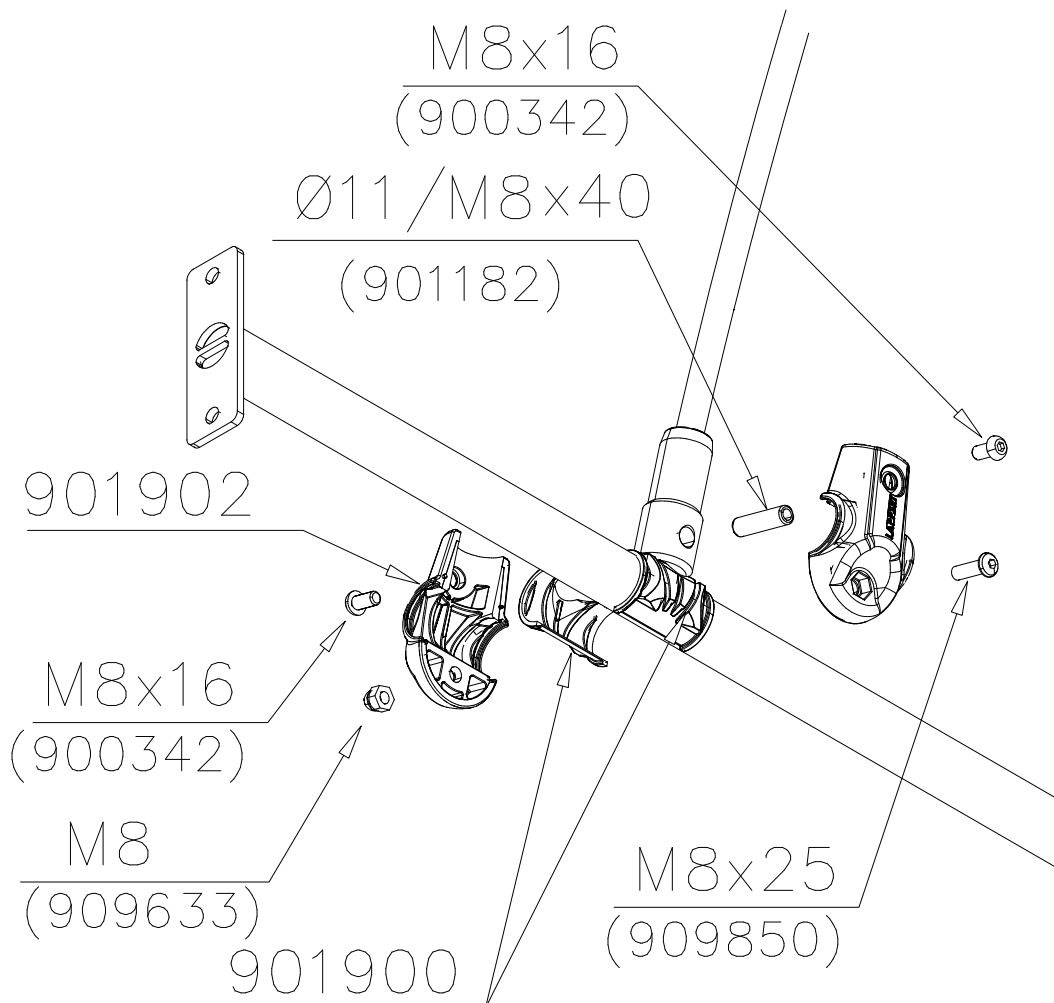

OPTIONS

	-301	BLUE
	-302	RED
	-303	BEIGE
	-304	GRAY
	-305	BLACK
	-306	YELLOW

DET 1

DET 2

DET 3

① 701665	PCS	② 706873	PCS		
	1		1		
45x95x555		1455x505			
③ 706871	PCS	④ 706872	PCS		
	1		1		
95x1005x1365		95x1005x1365			
⑤ 902439	PCS	⑥ 902474	PCS		
	1		1		
Left Hand		Right Hand			
⑦ 909117	PCS	⑧ 900240	PCS		
	4		12		
M8x100		8x70			
⑨ 980123	PCS	⑩ 980128	PCS	⑪ 909256	PCS
	4		13		14
Ø7x60		Ø7x40		Ø16/8.4	