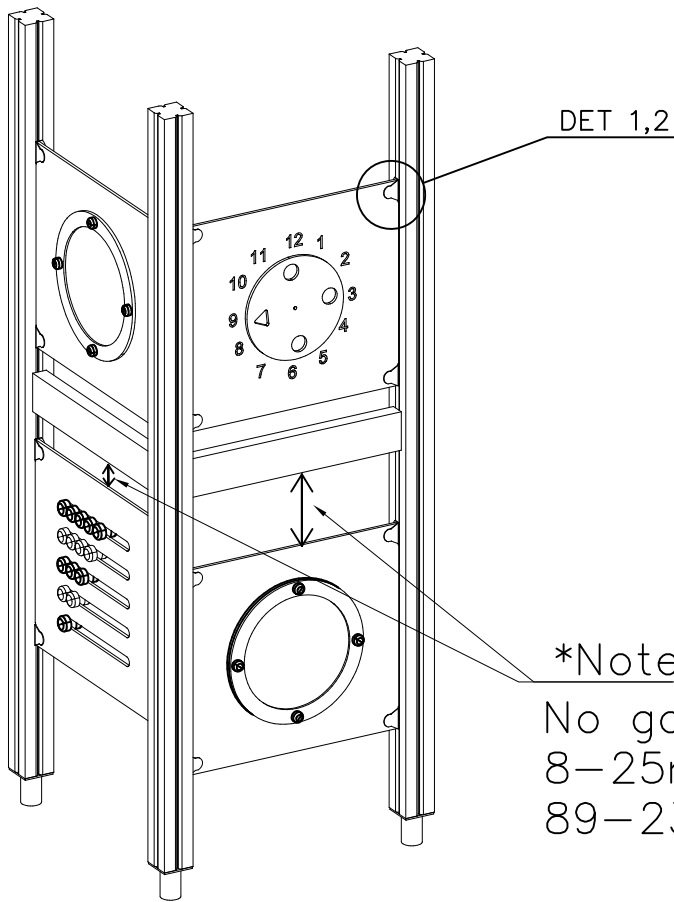

DET 1

DET 2

Naulanauha kannatinlistan puolelle.
Nail list to the bottom.

DET 3

① 903176	PCS	② 909850	PCS
	4		4
		M8x25	
③ 909256	PCS	④ 909633	PCS
	8		4
Ø16/8.4x1.6		M8	
⑤ 980123	PCS		PCS
	4		
Ø7x60			

*Note: