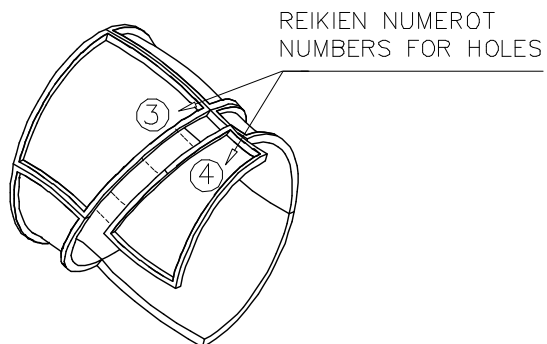

Esimerkki putken kokoamisesta Example of installation

**LIUKUPINTAAN EI SAA TULLA
LÄPINÄKYVIÄ MODUULEJA!!**

**NO TRANSPARENT PIECES ON
SLIDING SURFACE!!**