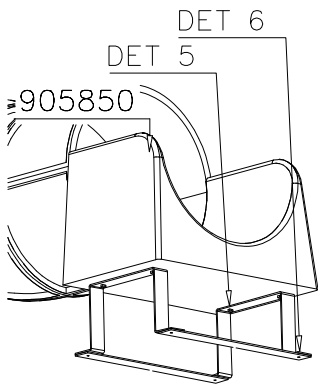

DET 1

DET 2

DET 3

DET 4

DET 5

DET 6

① 905858	PCS	② 909628	PCS
	2		4
1200x80x90		M10x100	
	PCS		PCS
	PCS		PCS
	PCS		PCS
	PCS		PCS
	PCS		PCS

<p>DET 1</p>  <p>Access- and maintenance panel. Asennus- ja huolto luukku.</p>	<p>DET 2</p>  <p>905850</p> <p>M12</p> <p>Ø44/13.5</p>	<p>DET 3</p> 
<p>DET 4</p>  <p>Ø10</p> <p>90</p> <p>CONCRETE</p> <p>M10x100</p>		

DET 1 905850

Access- and maintenance panel.
Asennus- ja huolto luukku.

DET 2 905850
702016

DET 3 905850

DET 4 905850

DET 5 905850

DET 6 905850

Esimerkki putken kokoamisesta Example of installation