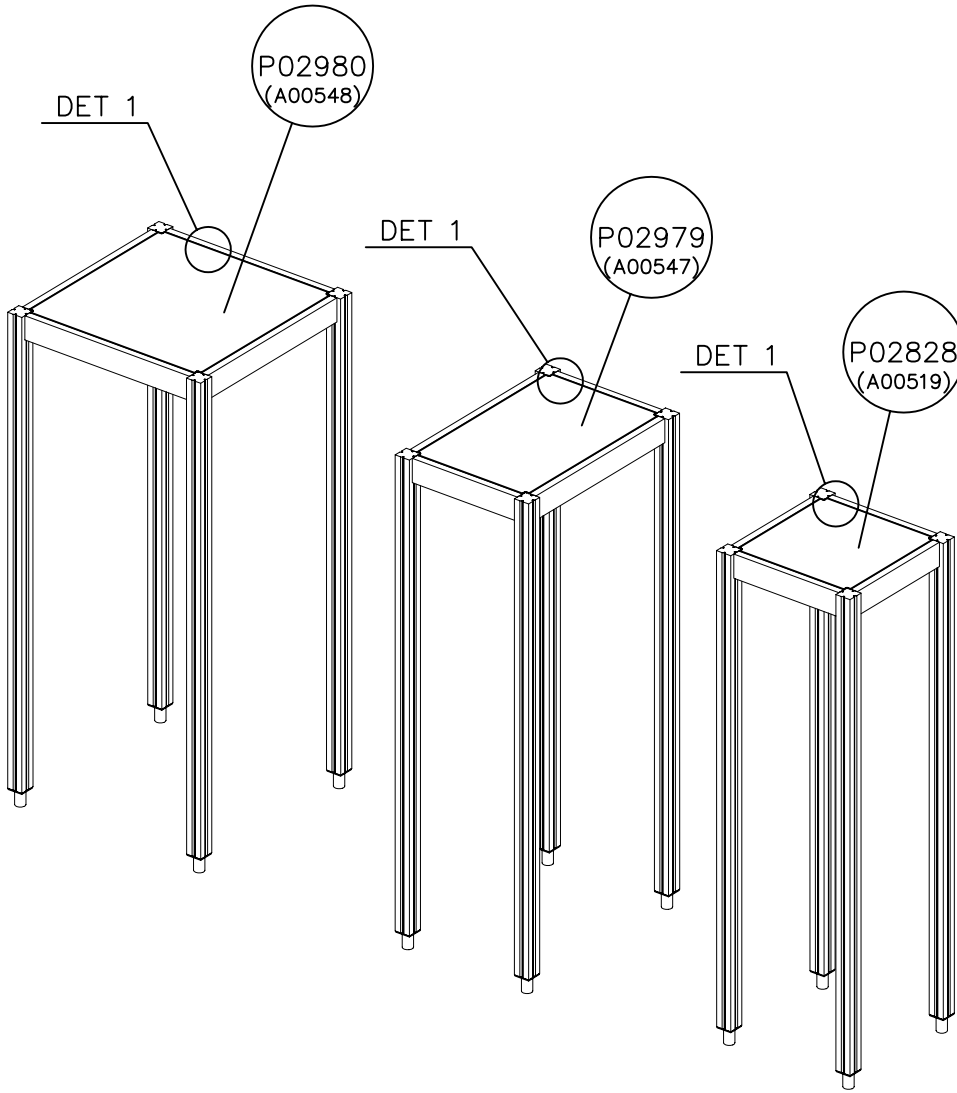

① A00519	PCS	② A00547	PCS
	1		1
③ A00548	PCS		PCS
	1		
	PCS		PCS
	PCS		PCS
	PCS		PCS
	PCS		PCS
	PCS		PCS
	PCS		PCS