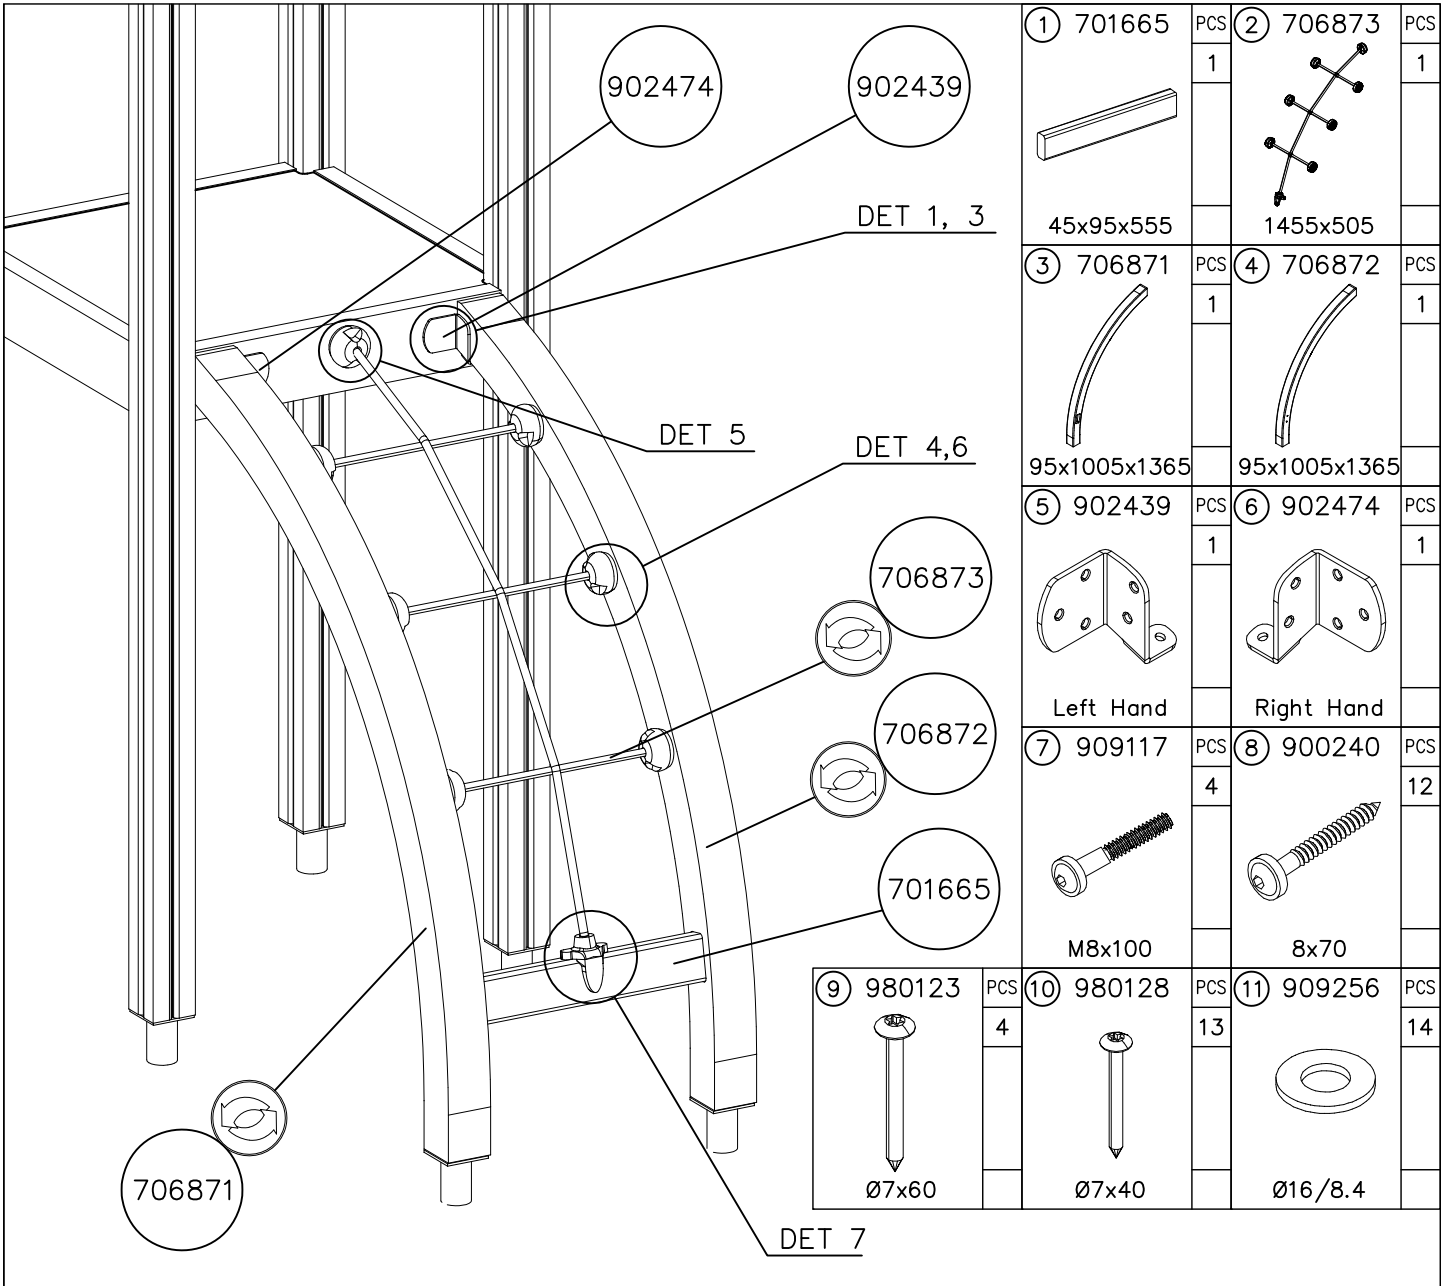

OPTIONS

	-301	BLUE
	-302	RED
	-303	BEIGE
	-304	GRAY
	-305	BLACK
	-306	YELLOW

DET 1

DET 2

DET 3

① 701665	PCS	② 706873	PCS		
	1		1		
45x95x555		1455x505			
③ 706871	PCS	④ 706872	PCS		
	1		1		
95x1005x1365		95x1005x1365			
⑤ 902439	PCS	⑥ 902474	PCS		
	1		1		
Left Hand		Right Hand			
⑦ 909117	PCS	⑧ 900240	PCS		
	4		12		
M8x100		8x70			
⑨ 980123	PCS	⑩ 980128	PCS	⑪ 909256	PCS
	4		13		14
Ø7x60		Ø7x40		Ø16/8.4	