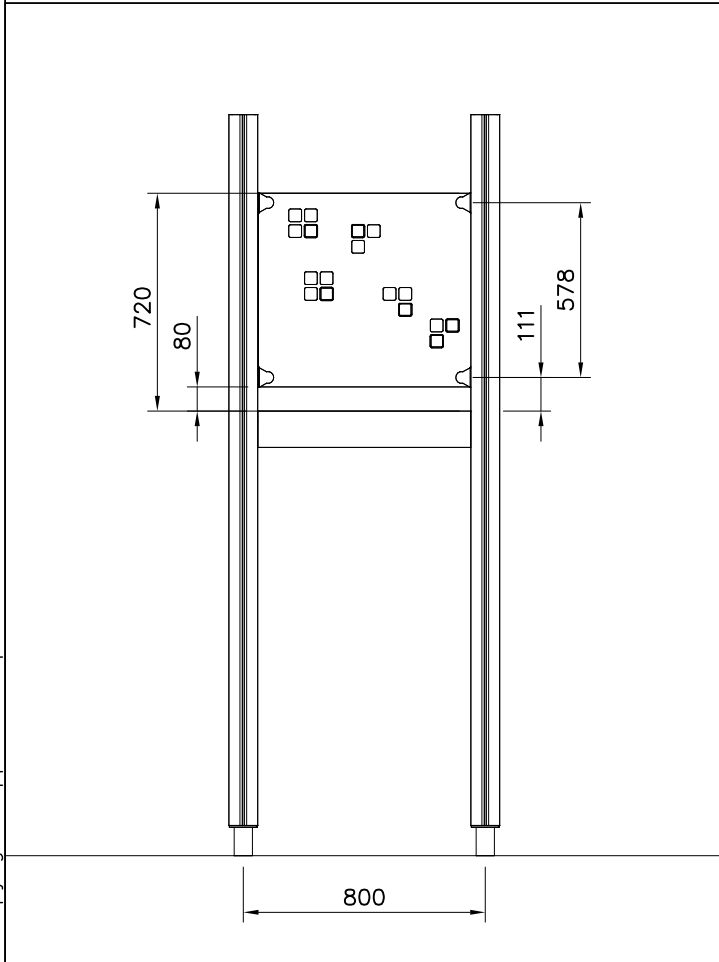

LAPPSET® DEEP FOUNDATION

FOOT

DATE: 15.5.2018

1(1)

①	909511	PCS	②	909519	PCS
		1			1
	90x90x650			50x380x380	

③	909637	PCS	④	909638	PCS
		4			8
	M10			Ø20/10.5	

⑤	909639	PCS	⑥	905104	PCS
		4			4
	M10x25			M10	

OPTION FOOT

①	911155	PCS			PCS
		1			
	90x90x650				

① 903176	PCS	② 909850	PCS
	4		4
		M8x25	
③ 909256	PCS	④ 909633	PCS
	8		4
Ø16/8.4x1.6		M8	
⑤ 980123	PCS		PCS
	4		
Ø7x60			
	PCS		PCS

DET 1

DET 2

Naulanauha kannatinlistan puolelle.
Nail list to the bottom.

DET 3

① 900240  Ø8x70 PCS 20	② 900342  M8x16 PCS 2
③ 901182  Ø11/M8x40 PCS 1	④ 901900  20.5x36.2x56 PCS 2
⑤ 980150  M8 PCS 1	⑥ 909850  M8x25 PCS 1
⑦ 980128  Ø7x40 PCS 1	⑧ 980123  Ø7x60 PCS 2

○ 706480  1580x705 PCS 1	○ 907694  L 704 PCS 1
○ 901902  30.7x60.9x100 PCS 2	PCS