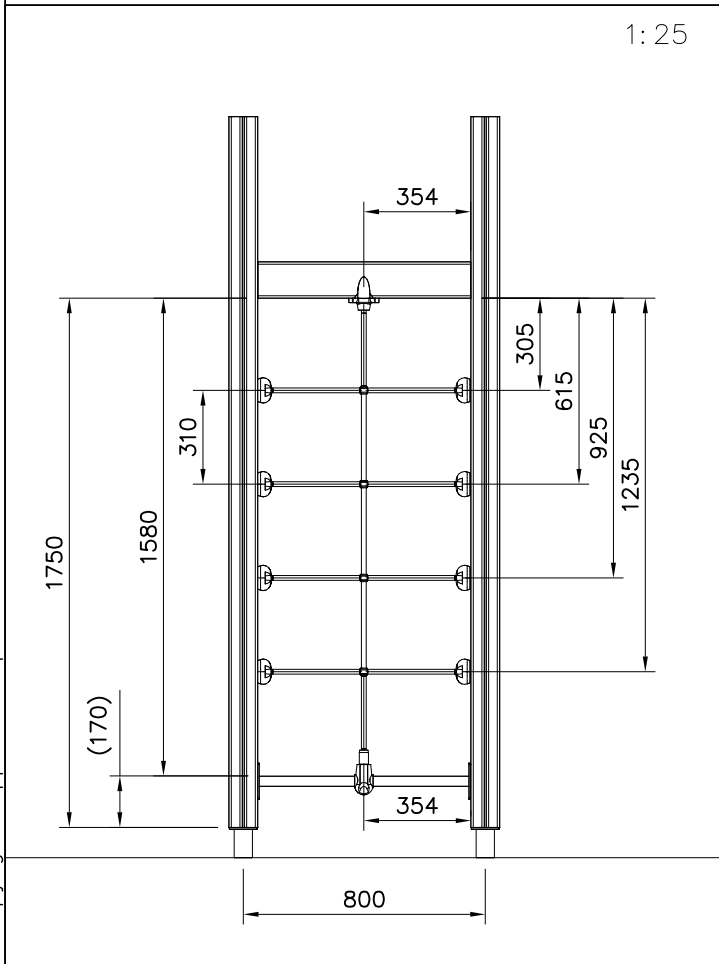

OPTION FOOT

①	911155	PCS			PCS
		1			
	90x90x650				

① 903176	PCS	② 909850	PCS
	4		4
		M8x25	
③ 909256	PCS	④ 909633	PCS
	8		4
Ø16/8.4x1.6		M8	
⑤ 980123	PCS		PCS
	4		
Ø7x60			
	PCS		PCS

DET 1

DET 2

Naulanauha kannatinlistan puolelle.
Nail list to the bottom.

DET 3

① 900240  Ø8x70 PCS 20	② 900342  M8x16 PCS 2
③ 901182  Ø11/M8x40 PCS 1	④ 901900  20.5x36.2x56 PCS 2
⑤ 980150  M8 PCS 1	⑥ 909850  M8x25 PCS 1
⑦ 980128  Ø7x40 PCS 1	⑧ 980123  Ø7x60 PCS 2

○ 706480  1580x705 PCS 1	○ 907694  L 704 PCS 1
○ 901902  30.7x60.9x100 PCS 2	PCS