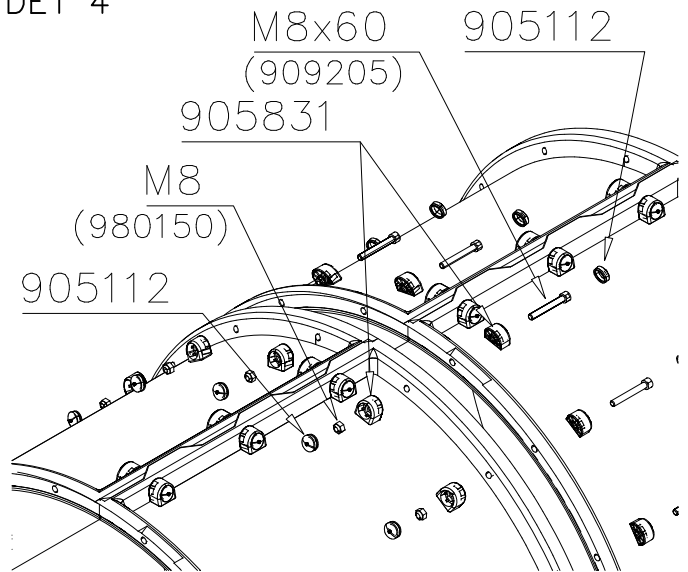

000000	PCS 1	004914 	PCS 1	707918-701 	PCS 1	900240  Ø8x70	PCS 8	905086  Ø44/13.5	PCS 4	905112  BLACK Ø22	PCS 976
905805  BLUE	PCS 34	905815  BLUE	PCS 34	905825  BLUE	PCS 2	905829  TRANSPARENT	PCS 2	905831  BLACK	PCS 904	905850  1	PCS 1
905859  6x80x850	PCS 2	905860 	PCS 2	909205  8x60	PCS 452	909248  M12	PCS 4	909274  8x30	PCS 4	980150  M8	PCS 456
980151  Ø16/8.4	PCS 8		PCS		PCS		PCS		PCS		PCS
	PCS		PCS		PCS		PCS		PCS		PCS
	PCS		PCS		PCS		PCS		PCS		PCS
	PCS		PCS		PCS		PCS		PCS		PCS

DET 1

DET 2

DET 3

DET 4

DET 5

DET 6

① 905858	PCS	② 909628	PCS
	2		4
1200x80x90		M10x100	
	PCS		PCS
	PCS		PCS
	PCS		PCS
	PCS		PCS
	PCS		PCS

<p>DET 1</p>  <p>Access- and maintenance panel. Asennus- ja huolto luukku.</p>	<p>DET 2</p>  <p>905850</p> <p>M12</p> <p>Ø44/13.5</p>	<p>DET 3</p> 
<p>DET 4</p>  <p>Ø10</p> <p>90</p> <p>CONCRETE</p> <p>M10x100</p>		

DET 1 905850

Access- and maintenance panel.
Asennus- ja huolto luukku.

DET 2 905850
702016

DET 3 905850

DET 4 905850

DET 5 905850

DET 6 905850

Esimerkki putken kokoamisesta Example of installation