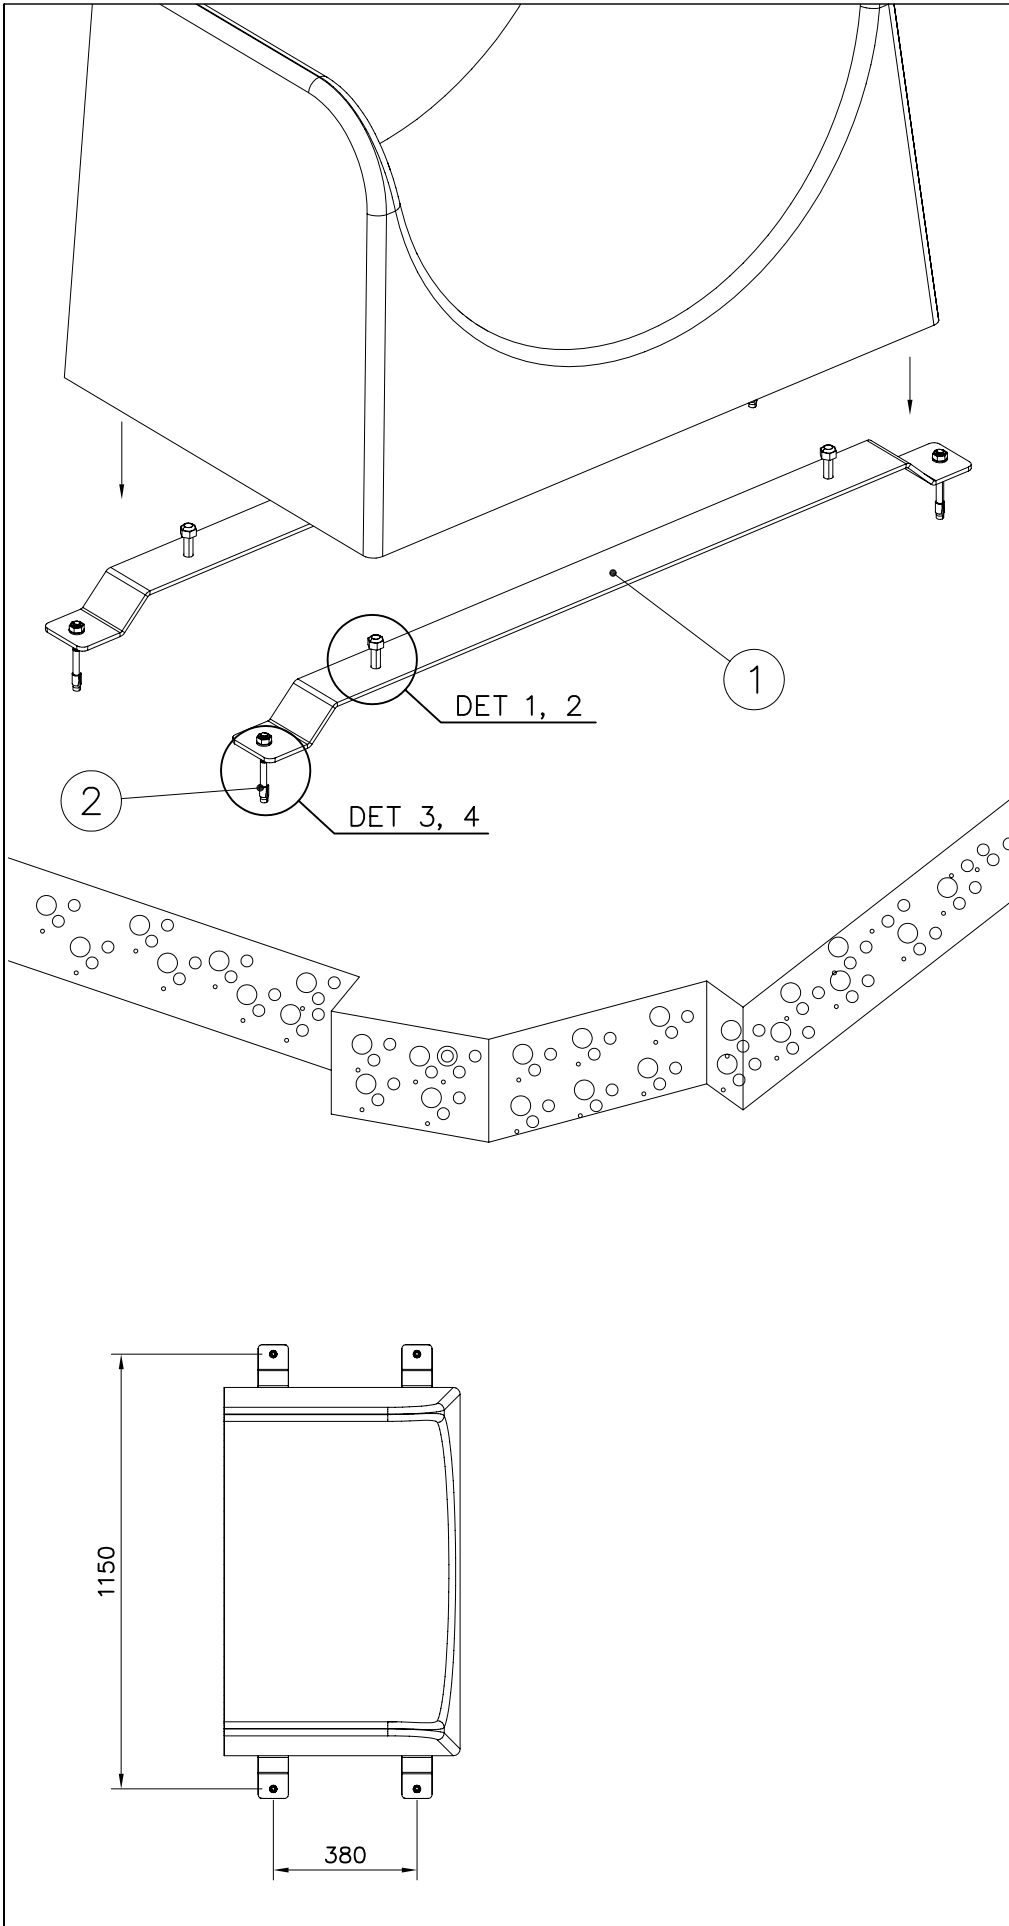

OPTION FOOT

①	911155	PCS			PCS
		1			
	90x90x650				

① 903176	PCS	② 909850	PCS
	4		4
		M8x25	
③ 909256	PCS	④ 909633	PCS
	8		4
Ø16/8.4x1.6		M8	
⑤ 980123	PCS		PCS
	4		
Ø7x60			
	PCS		PCS

DET 1

DET 2

Naulanauha kannatinlistan puolelle.
Nail list to the bottom.

DET 1

DET 2

DET 3

DET 4

DET 5

DET 6

① 905858	PCS	② 909628	PCS
	2		4
1200x80x90		M10x100	
	PCS		PCS
	PCS		PCS
	PCS		PCS
	PCS		PCS
	PCS		PCS

<p>DET 1</p>  <p>Access- and maintenance panel. Asennus- ja huolto luukku.</p>	<p>DET 2</p>  <p>905850</p> <p>M12</p> <p>Ø44/13.5</p>	<p>DET 3</p> 
<p>DET 4</p>  <p>Ø10</p> <p>90</p> <p>CONCRETE</p> <p>M10x100</p>		