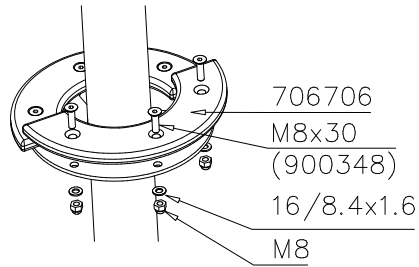

LAPPSET® FASTENER KIT

707854

DATE: 12.5.2016

4(4)

DET 13

DET 14