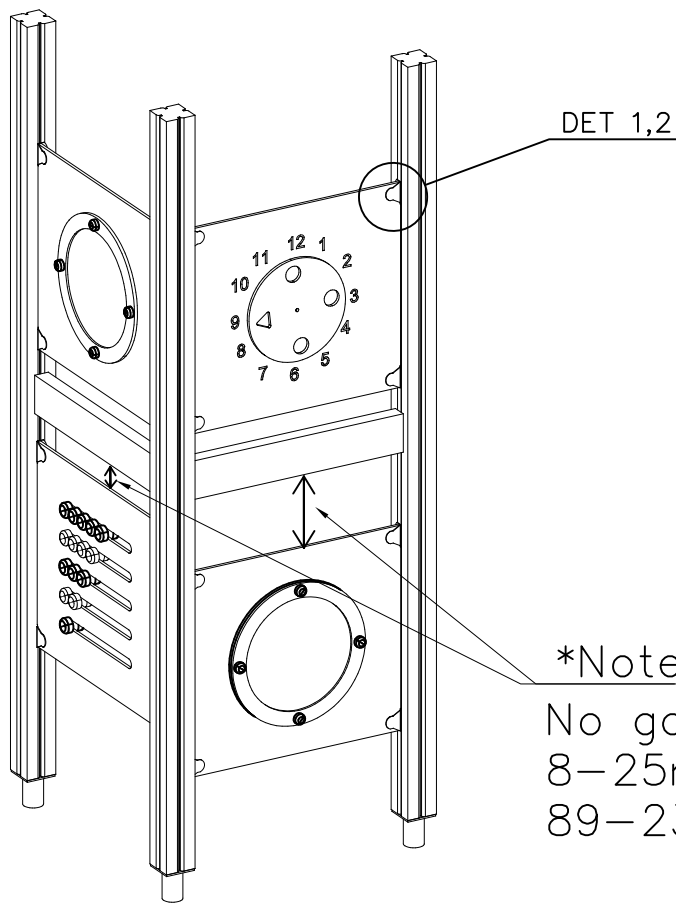

BOOM OPTIONS		
706510	706510-602	DARK BROWN
	706510-603	LIGHT BROWN
	706510-604	LIGHT GRAY
45x120x1030		

DET 1

DET 2 M8x60
 (909866)

DET 3

① 903176	PCS	② 909850	PCS
	4		4
		M8x25	
③ 909256	PCS	④ 909633	PCS
	8		4
Ø16/8.4x1.6		M8	
⑤ 980123	PCS		PCS
	4		
Ø7x60			