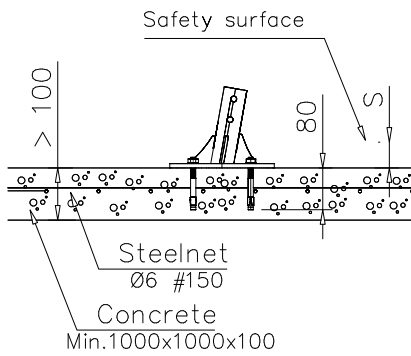

DET 1 SURFACE