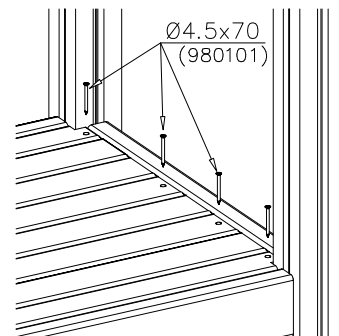

DET 1

DET 2

Naulanauha kannatinlistan puolelle.
Nail list to the bottom.

DET 3

① 706510	PCS	② 907724	PCS
	1		2
45x120x1030			
③ 905083	PCS	④ 909866	PCS
	4		4
Ø32		M8x60	
⑤ 980151	PCS	⑥ 980150	PCS
	4		4
Ø16/8.4		M8	
⑦ 905112	PCS	⑧ 900240	PCS
	4		4
Ø22		Ø8x70	