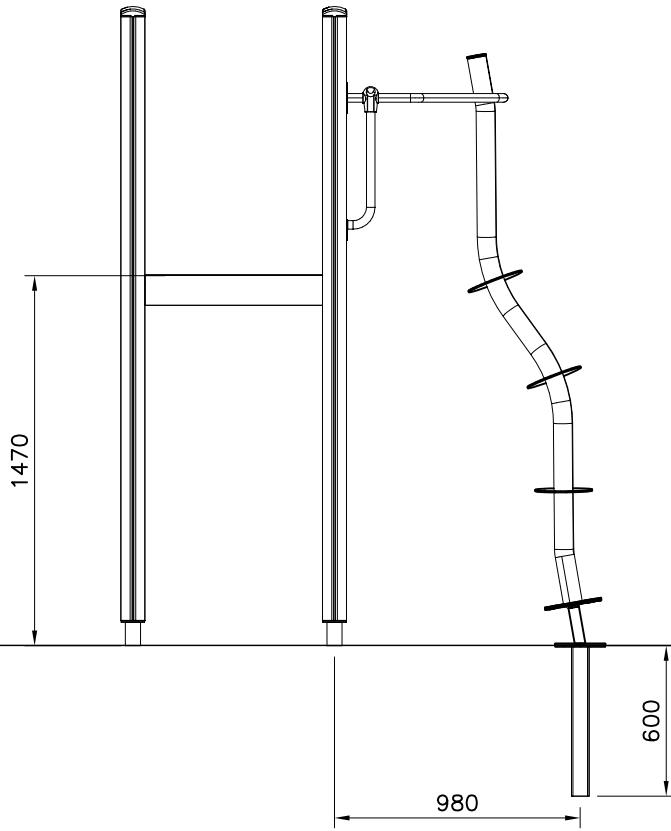

LAPPSET® FASTENER KIT

707854

DATE: 12.5.2016

2(4)

○ 706706	PCS
	8
15x129x260	

○ 907688	PCS
	2
40x765x114	

○ 908240	PCS
	1
837x642x120	

○ 706433	PCS
	1
15x180x405