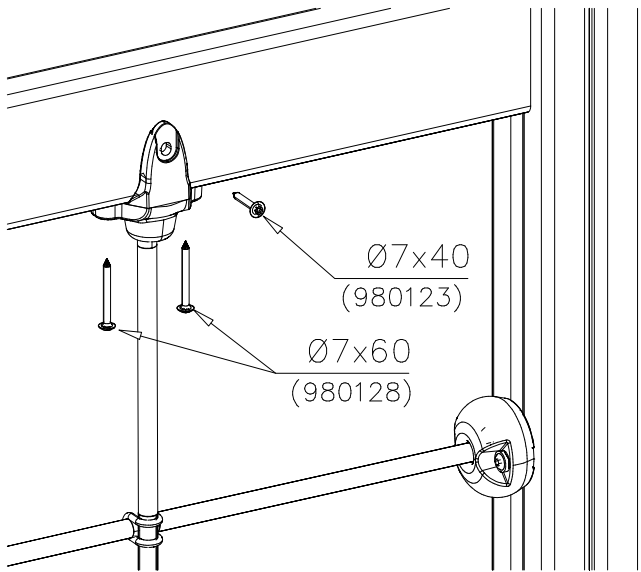

1:25

NET OPTIONS

707285

1600x2305

- | | |
|------------|--------|
| 707285-301 | BLUE |
| 707285-302 | RED |
| 707285-303 | BEIGE |
| 707285-304 | GREY |
| 707285-305 | BLACK |
| 707285-306 | YELLOW |

DET 1