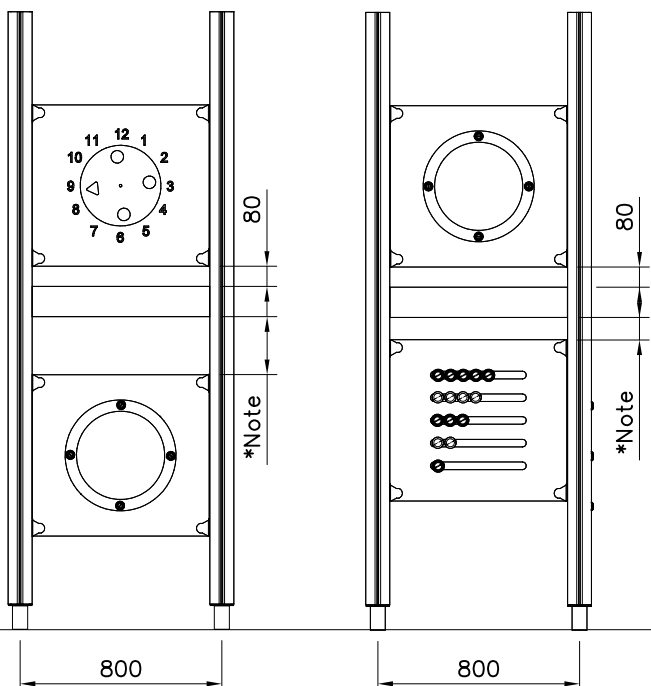

① 903176	PCS	② 909850	PCS
	4		4
		M8x25	
③ 909256	PCS	④ 909633	PCS
	8		4
Ø16/8.4x1.6		M8	
⑤ 980123	PCS		PCS
	4		
Ø7x60			

*Note:

No gaps between:
8–25mm
89–230mm

COLOR OPTIONS

-701	BLUE
-702	YELLOW
-703	LIME
-704	DARK GRAY
-705	LIGHT GRAY
-706	RED
-707	GREEN
-708	FUXIA