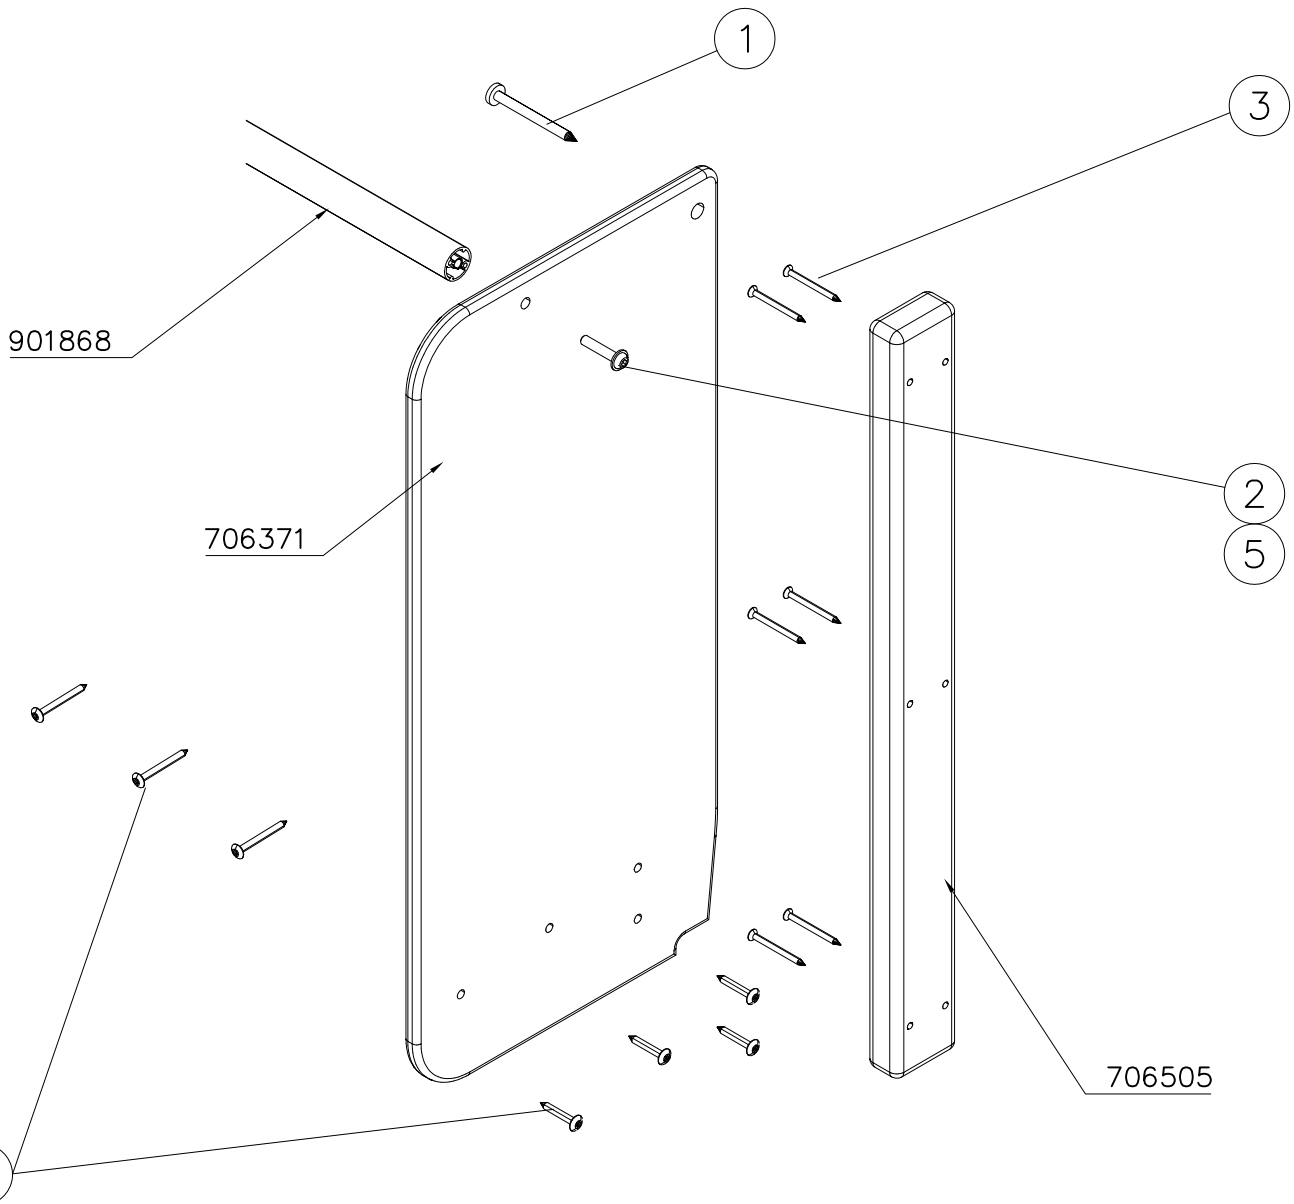

80M

SLIDE WOOD

DATE: 3.11.2017

2(5)

○ SLIDE	PCS	○ SLIDE	PCS	○ 706371	PCS	○ 706505	PCS	○ 901868	PCS	① 903093	PCS
	1		1		2		2		1		2
+1470		+870		15x345x750		35x70x730		Ø34x598		Ø8x90	
② 909876	PCS	③ 980100	PCS	④ 980128	PCS	⑤ 999561	PCS				
	2		12		11		1				
M8x40		Ø5x60		Ø7x40		10g					