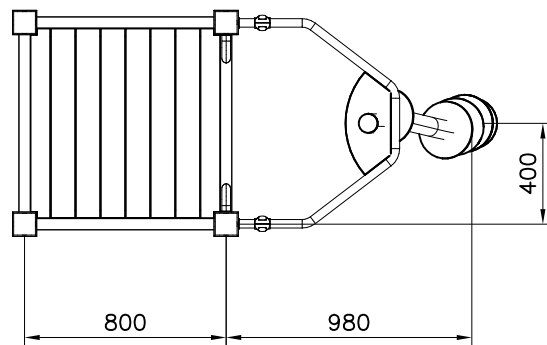

LAPPSET® FASTENER KIT

707854

DATE: 12.5.2016

2(4)

○ 706706	PCS
	8
15x129x260	

○ 907688	PCS
	2
40x765x114	

○ 908240	PCS
	1
837x642x120	

○ 706433	PCS
	1
15x180x405	