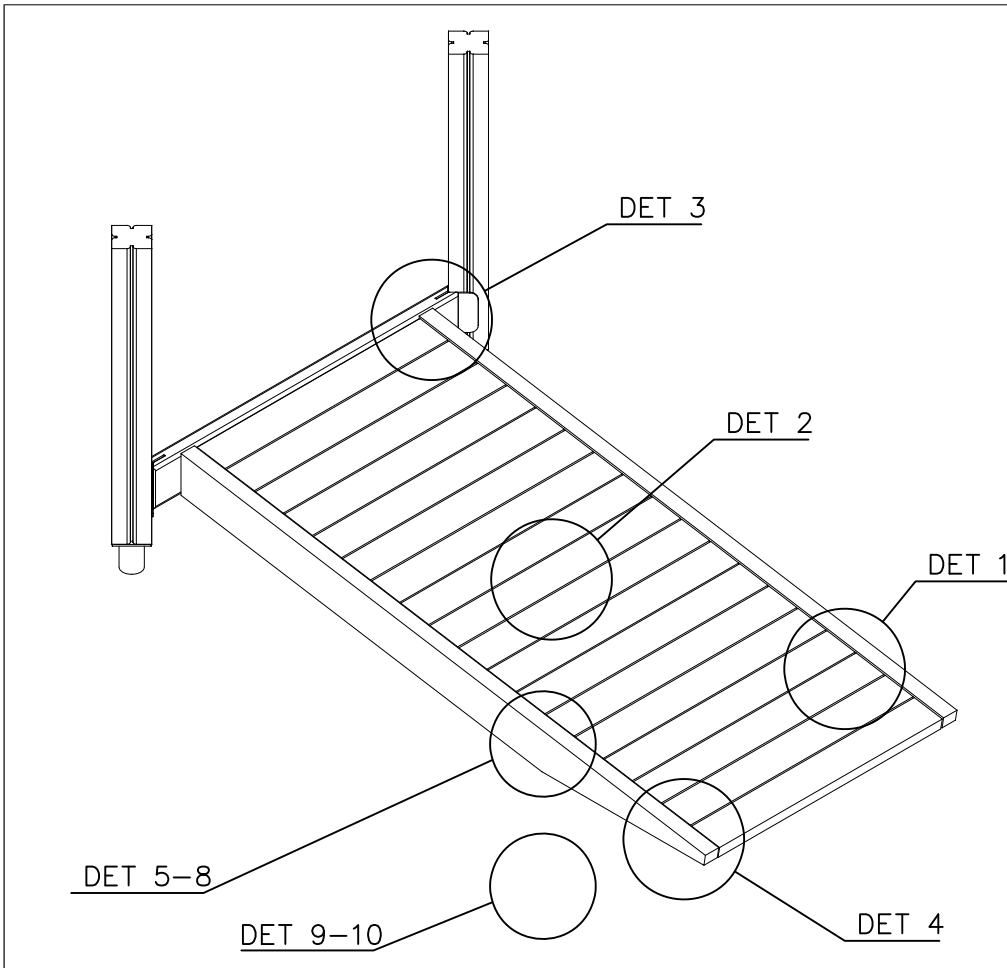

LAPPSET® FASTENER KIT

707888

DATE: 16.3.2021

1(3)

① 980128  Ø7x40	PCS 4	② 900240  Ø8x70	PCS 12
③ 903093  Ø8x90	PCS 2	④ 906942 	PCS 2
⑤ 980101  Ø4,5x70	PCS 18	⑥ 980104  Ø5x90	PCS 4
	PCS		PCS
	PCS		PCS
○ 707862  32x45x1700	PCS 2		PCS
○ 707861  750x590	PCS 3	○ 707860  45x120x1785	PCS 2
○ 704341  	PCS 1	○ 704431  	PCS 1