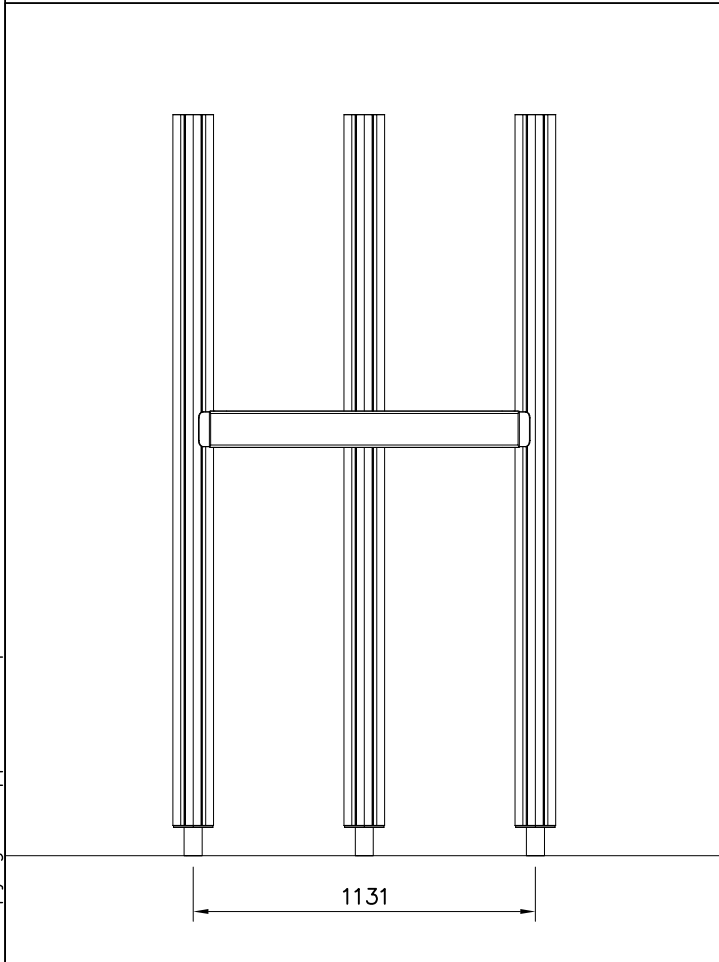

DET 1

DET 2

Naulanauha kannatinlistan puolelle.
Nail list to the bottom.

DET 3

① 706510	PCS	② 907724	PCS
	1		2
45x120x1030			
③ 905083	PCS	④ 909866	PCS
	4		4
Ø32		M8x60	
⑤ 980151	PCS	⑥ 980150	PCS
	4		4
Ø16/8.4		M8	
⑦ 905112	PCS	⑧ 900240	PCS
	4		4
Ø22		Ø8x70	