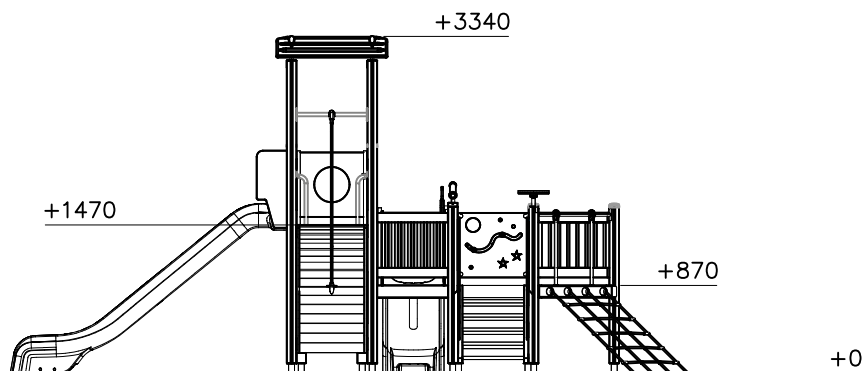

— + EN/AS Impact Area 43.7 m<sup>2</sup> +  
Max Falling Height 1470 mm  
- - - Falling Space 47.6 m<sup>2</sup>  
+ Grid size = 1000 mm +

 <p>M10 905104</p>	 <p>550</p>	 <p>100 S 600</p>

- EN/AS Impact Area 43.7 m<sup>2</sup>
- - - Falling Space 47.6 m<sup>2</sup>  
Max Falling Height 1470 mm