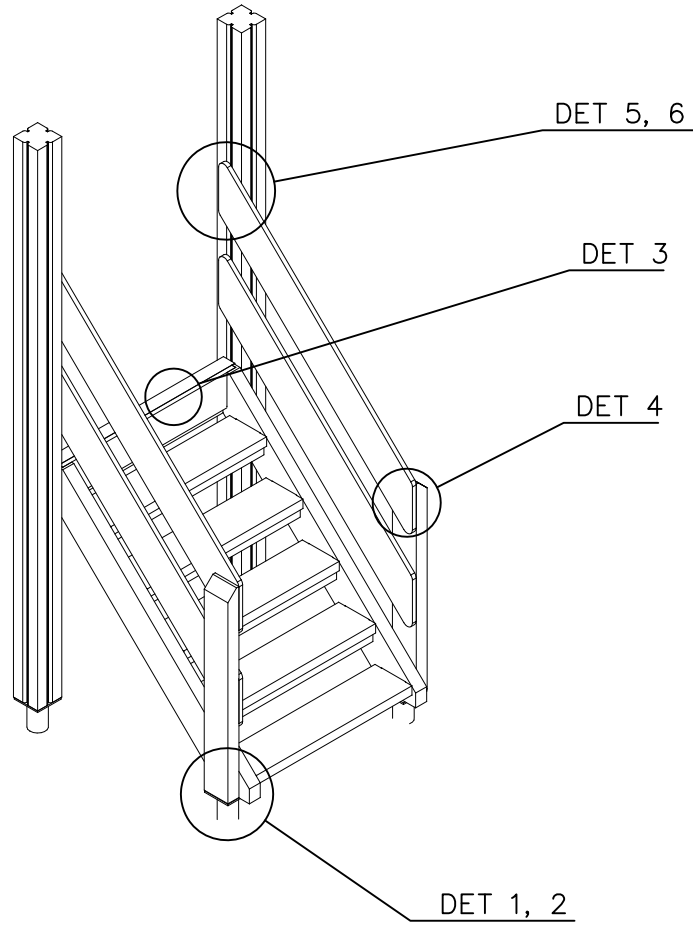

DET 6

DET 7

WOODEN WALL OPTIONS

 706997 45x640x984	706997-605	DARK GRAY
	706997-606	GRAY
	706997-607	RED
	706997-608	BLUE
	706997-609	GREEN
	706997-610	YELLOW
	706997-611	LIME
	706997-612	FUXIA

DET 1

DET 2