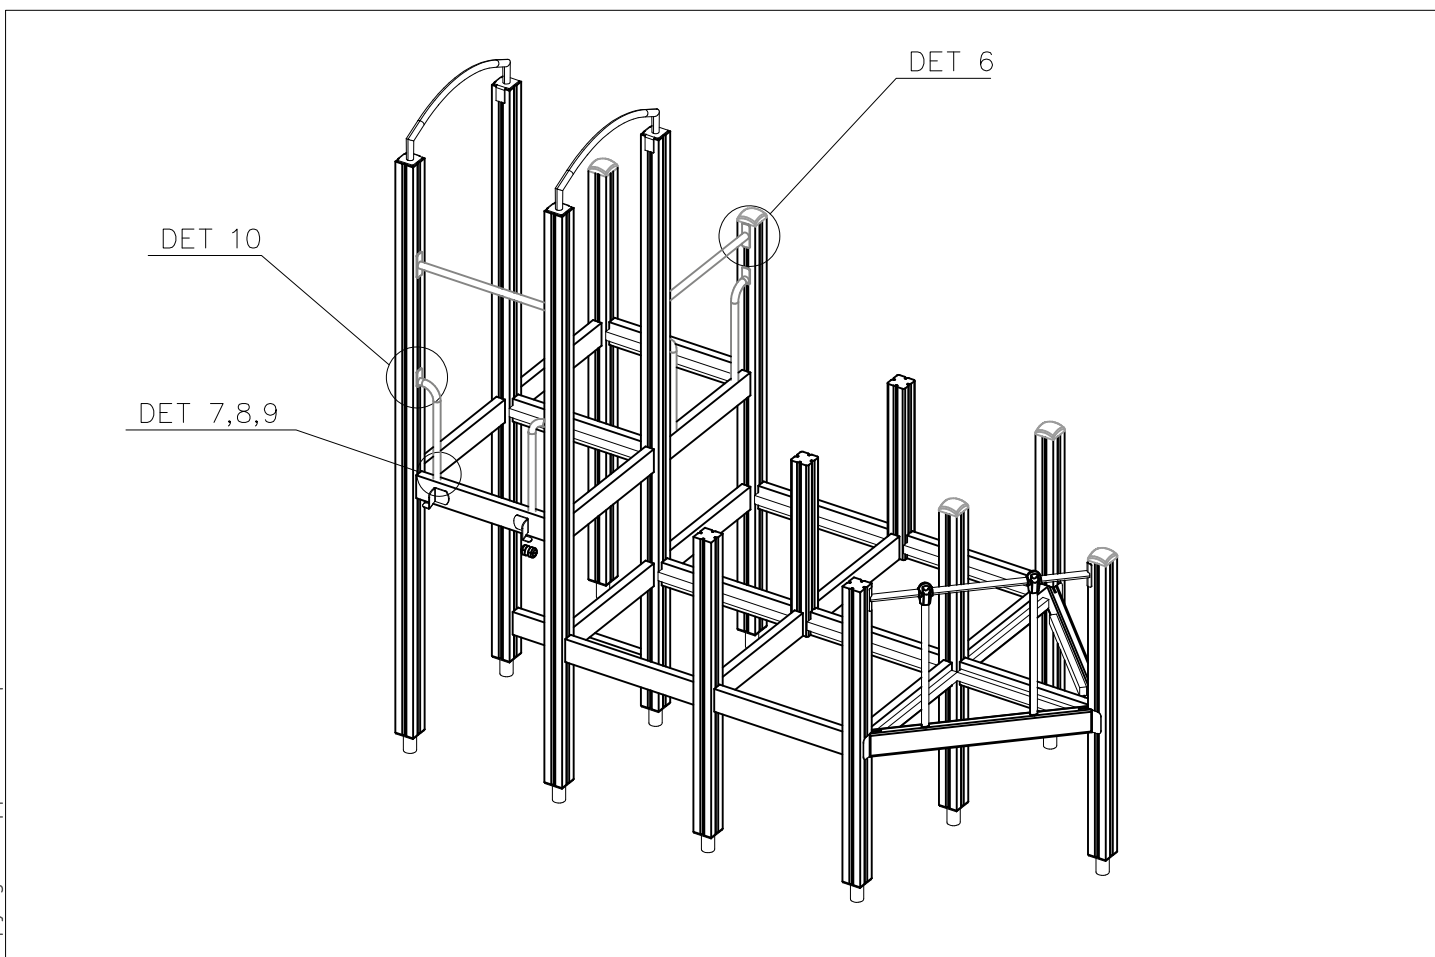

— + EN/AS Impact Area 43.7 m<sup>2</sup> +  
Max Falling Height 1470 mm  
- - - Falling Space 47.6 m<sup>2</sup>  
+ Grid size = 1000 mm +

 <p>M10 905104</p>	 <p>550</p>	 <p>100 S 600</p>

- EN/AS Impact Area 43.7 m<sup>2</sup>
- - - Falling Space 47.6 m<sup>2</sup>  
Max Falling Height 1470 mm