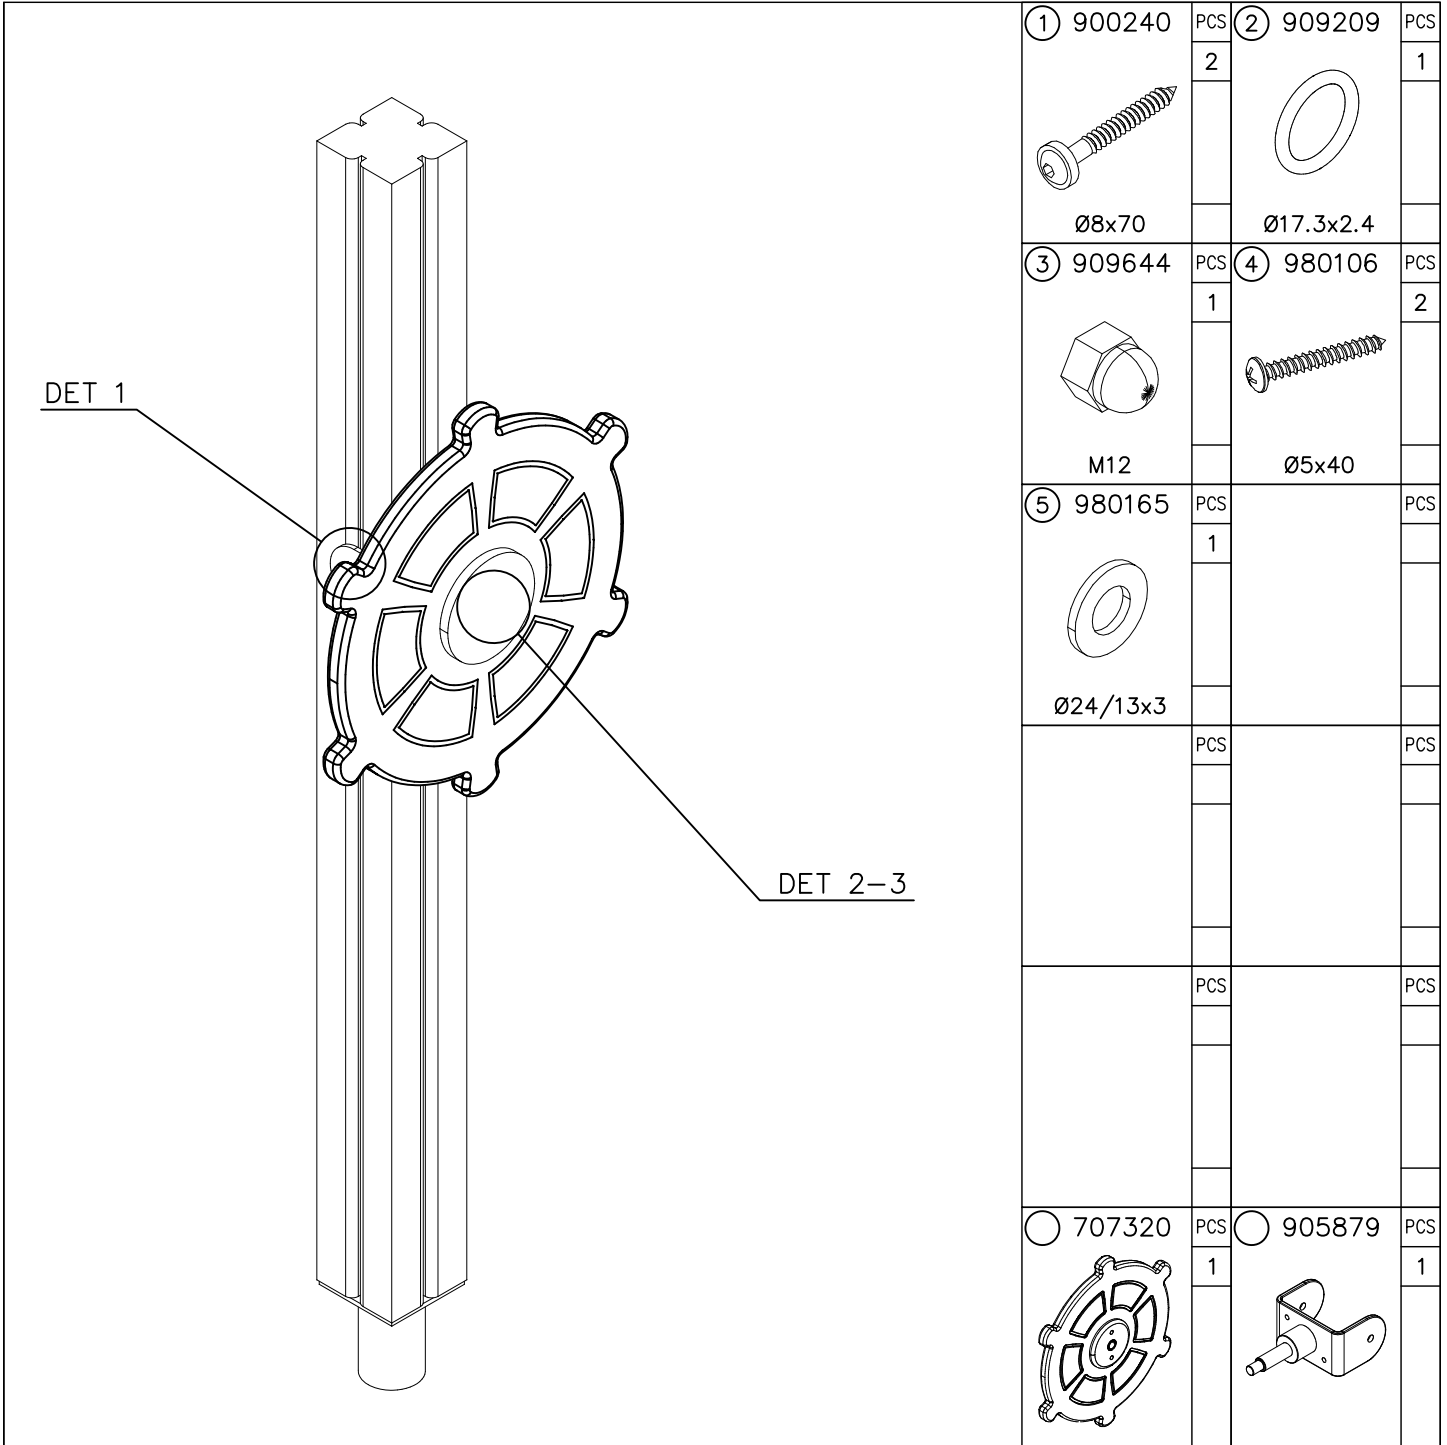

<p>POST 707145</p>  <p>43x93x717</p>	<p>707145-602 DARK BROWN 707145-603 LIGHT BROWN 707145-604 LIGHT GRAY</p>	
--	---	--

POST OPTIONS

--	--	--

--	--	--

①	707191	PCS	②	707145	PCS	③	707146	PCS	④	900859	PCS	⑤	905104	PCS	⑥	909633	PCS
		1			2			4			2			4			2
+870			43x93x717			15x145x1153			M8x90			M10			M8		
⑦	980123	PCS	⑧	980128	PCS	⑨	980152	PCS			PCS			PCS			PCS
		8			15			2									
Ø7x60			Ø7x40			Ø24/8.4x2											