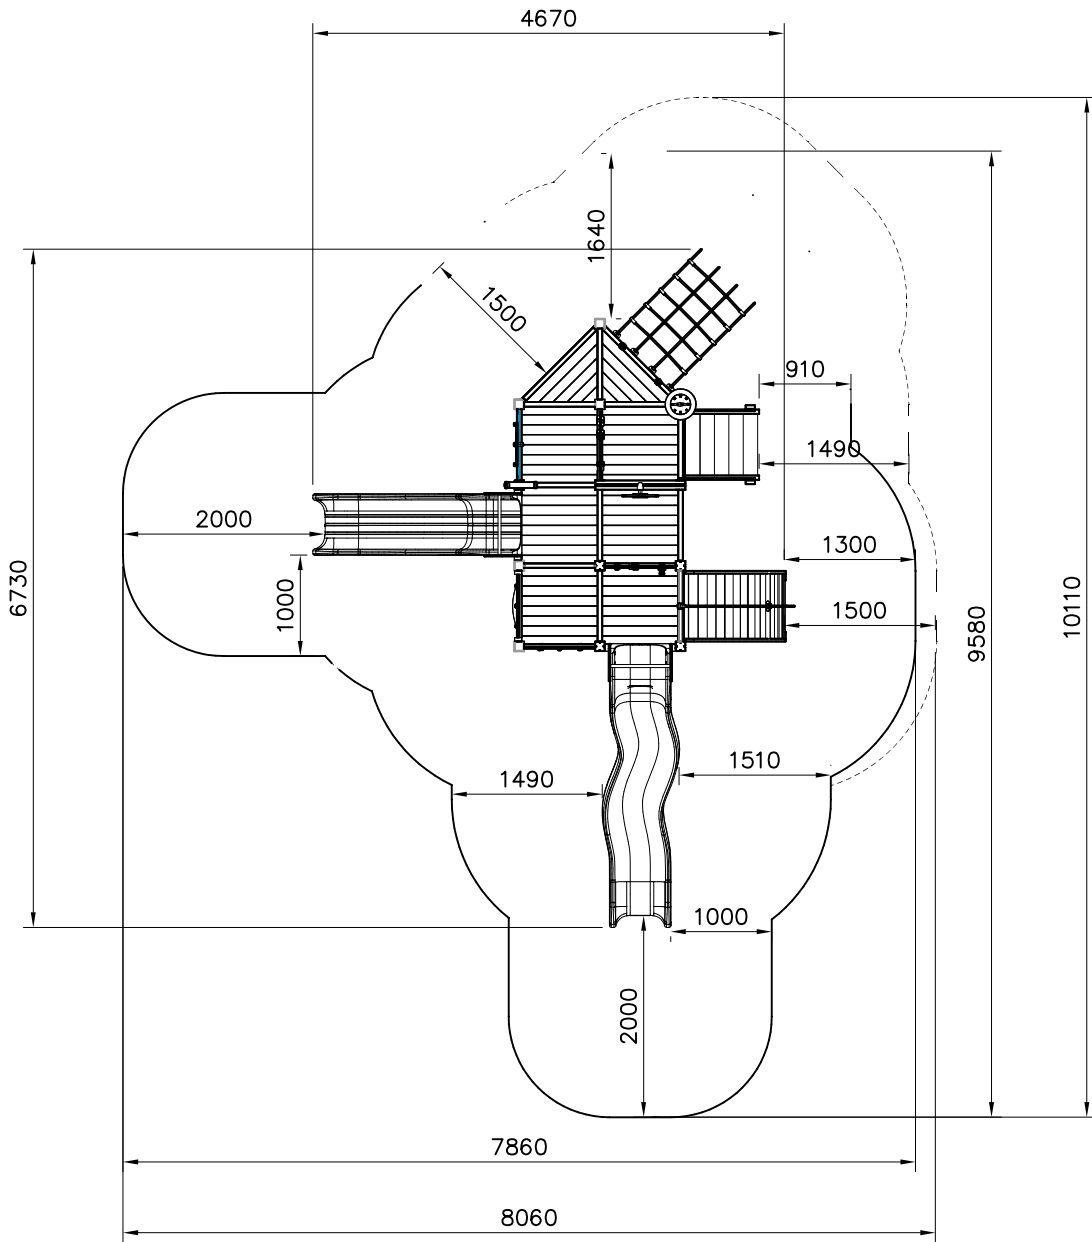

— + EN/AS Impact Area 43.7 m<sup>2</sup> +  
Max Falling Height 1470 mm  
- - - Falling Space 47.6 m<sup>2</sup>  
+ Grid size = 1000 mm +

 <p>M10 905104</p>	 <p>550</p>	 <p>100 S 600</p>

- EN/AS Impact Area 43.7 m<sup>2</sup>
- - - Falling Space 47.6 m<sup>2</sup>  
Max Falling Height 1470 mm