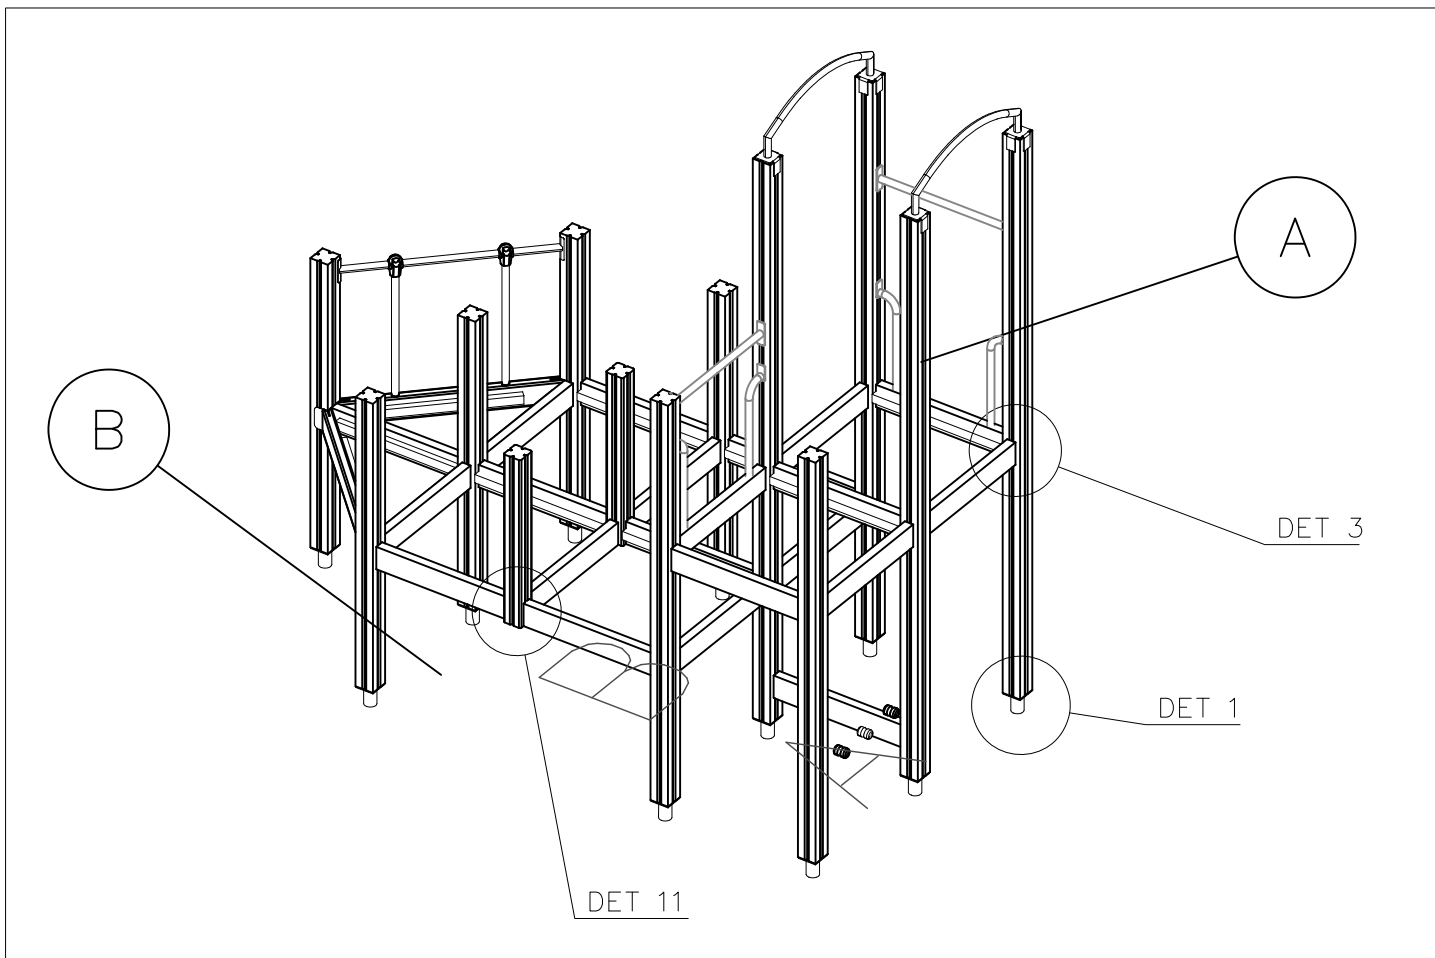

— + EN/AS Impact Area 43.7 m<sup>2</sup> +  
Max Falling Height 1470 mm  
- - - Falling Space 47.6 m<sup>2</sup>  
+ Grid size = 1000 mm +

 <p>M10 905104</p>	 <p>550</p>	 <p>100 S 600</p>

- EN/AS Impact Area 43.7 m<sup>2</sup>
- - - Falling Space 47.6 m<sup>2</sup>  
Max Falling Height 1470 mm