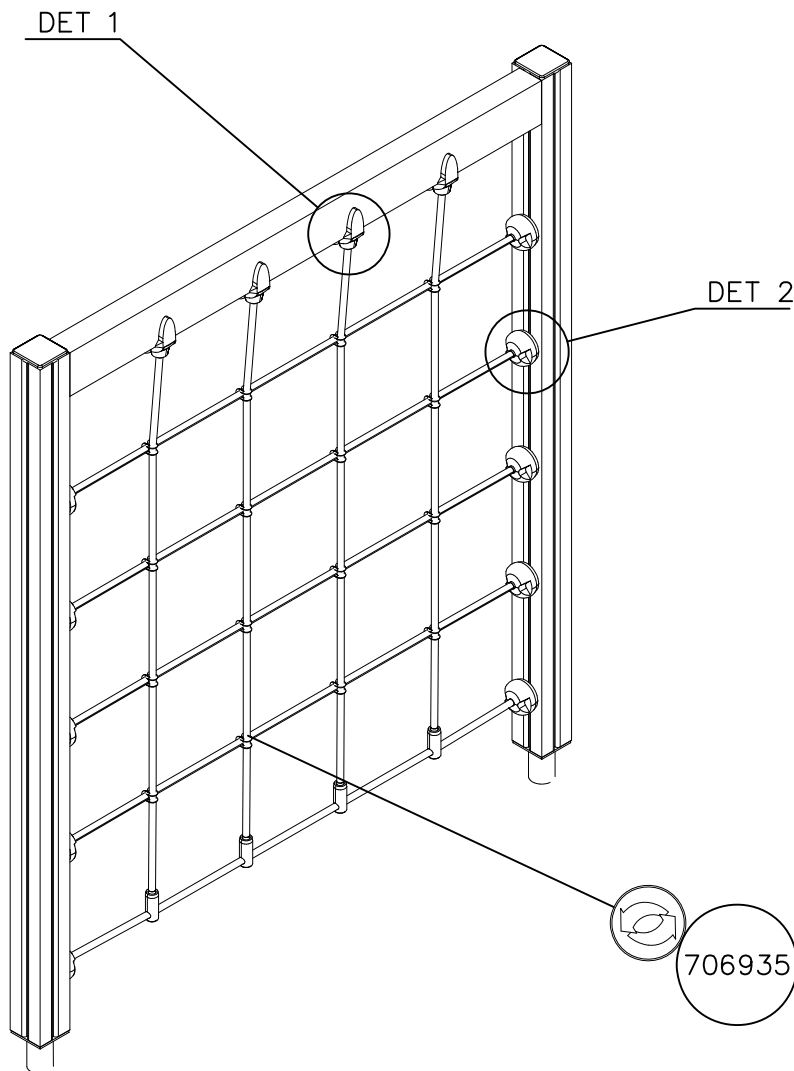

1:20

NET OPTIONS

706485

1555x1555

- | | |
|------------|--------|
| 706485-301 | BLUE |
| 706485-302 | RED |
| 706485-303 | BEIGE |
| 706485-304 | GREY |
| 706485-305 | BLACK |
| 706485-306 | YELLOW |

DET 1