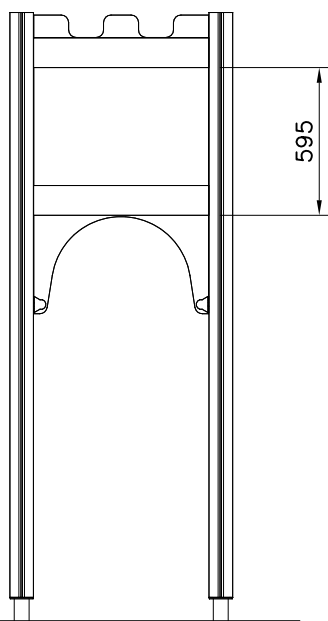

DET 1

DET 2

① 903215	PCS	② 909852	PCS
	2		2
		M8x30	
③ 909256	PCS	④ 909633	PCS
	4		2
Ø16/8.4x1.6		M8	
⑤ 980123	PCS	⑥ 980128	PCS
	2		6
Ø7x60		Ø7x40	

COLOR OPTIONS

- 605 DARK GRAY
- 606 LIGHT GRAY
- 607 RED
- 608 BLUE
- 610 YELLOW
- 611 LIME
- 609 GREEN
- 612 FUXIA

① 900240	PCS	② 900727	PCS
	1		1
Ø8x70		M10x80	
	PCS		PCS
③ 907688	PCS	③ 907701	PCS
	1		1
765		545	
	PCS		PCS
	PCS		PCS
	PCS		PCS
	PCS		PCS
	PCS		PCS

①	904336	PCS	②*	906746	PCS
		9		9	
	Ø6x20		Size L, Grey		
③	902232	PCS	④	905090	PCS
		9		9	
	M10x55		Ø45		
⑤	901302	PCS	⑥	909637	PCS
		9		9	
	Ø20/10.5		M10		
⑦	905115	PCS			PCS
		9			
	Ø30				
		PCS			PCS
		PCS			PCS
○	706646	PCS			PCS
		1			
	12x686x1660				
		PCS			PCS