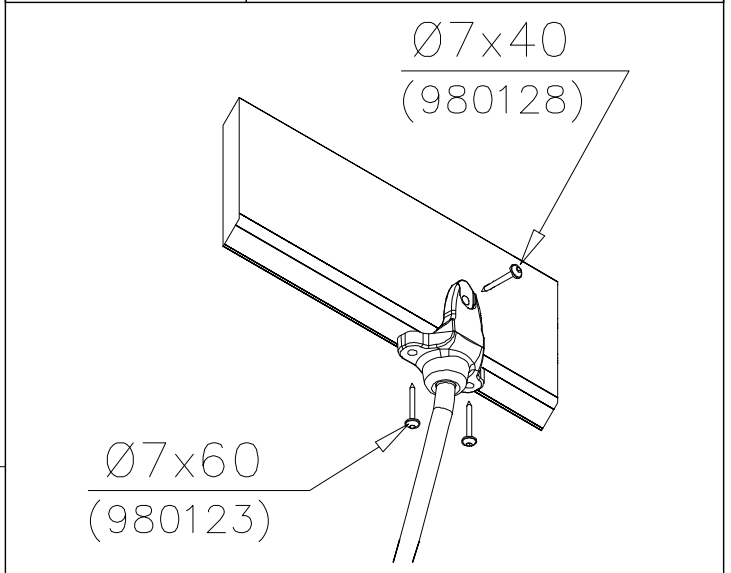

DET 1

DET 2

DET 3

RINGS OPTIONS		
706735	706735-301	BLUE
	706735-302	RED
	706735-303	BEIGE
	706735-304	GRAY
	706735-305	BLACK
	706735-306	YELLOW

① 706485	PCS	② 980123	PCS
	1		32
1555x1555		Ø7x60	
	PCS	③ 909256	PCS
			32
		Ø16/8.4	
	PCS		PCS
	PCS		PCS