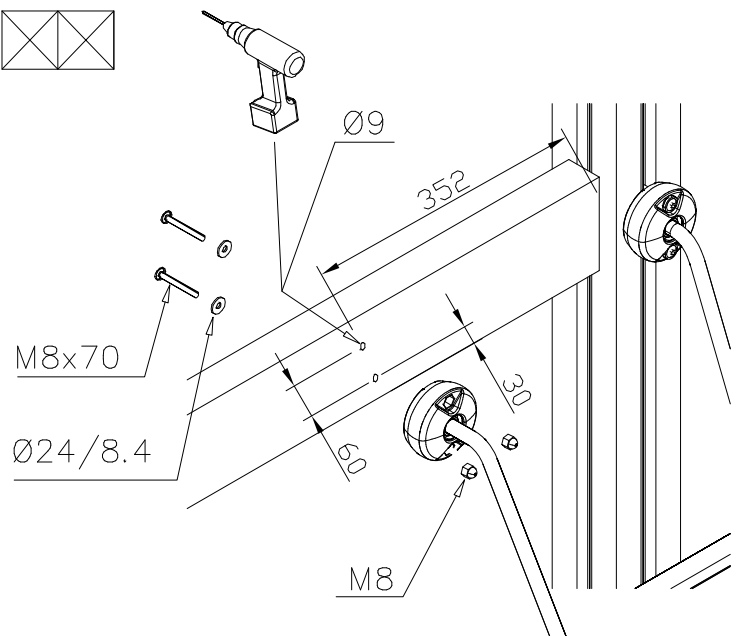

LAPPSET® DEEP FOUNDATION

ROPE LADDER

DATE: 30.6.2016

1(1)

①	905051	PCS	②	909519	PCS
		2			2
	Ø24/8.4		50x380x380		
③	909867	PCS	④	909633	PCS
		2			2
	M8x70		M8		
⑤	903093	PCS			PCS
		4			
	Ø8x90				
○	706462	PCS	○	707393	PCS
		1			1
	+1470		+1970		

M12
(909248)

ROPE LADDER COLOR OPTIONS

xxxxxx-301	BLUE
xxxxxx-302	RED
xxxxxx-303	BEIGE
xxxxxx-304	GRAY
xxxxxx-305	BLACK
xxxxxx-306	YELLOW