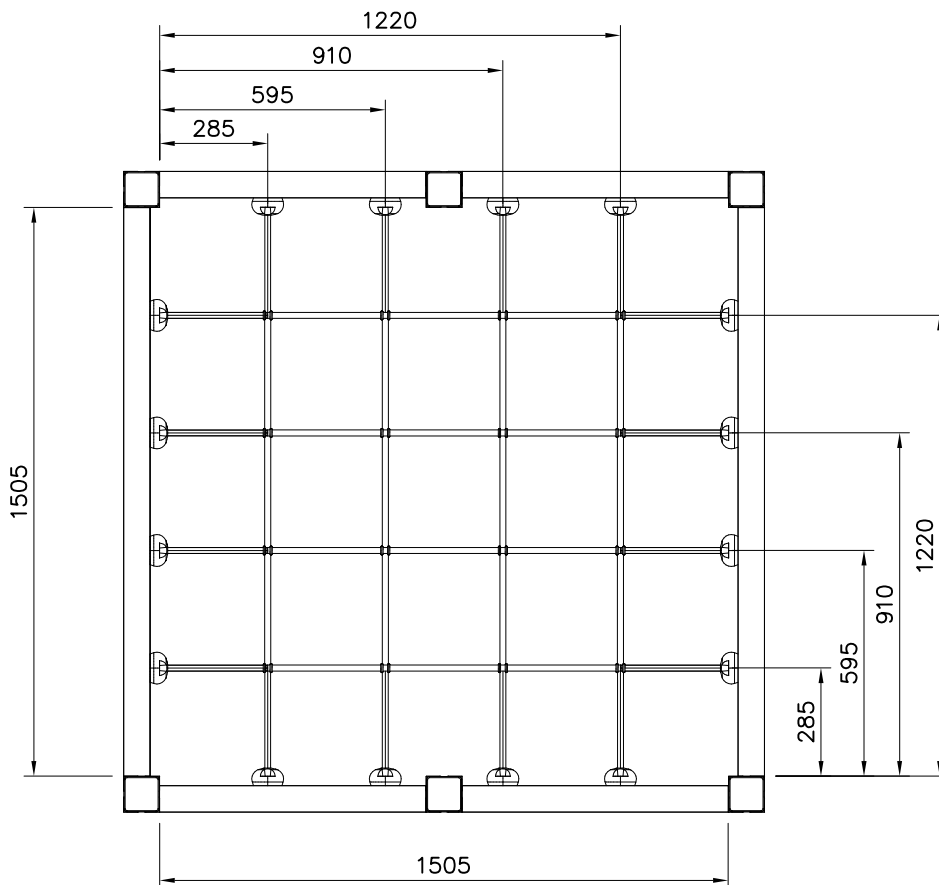

① 706485	PCS	② 980123	PCS
	1		32
1555x1555		Ø7x60	
	PCS	③ 909256	PCS
			32
		Ø16/8.4	
	PCS		PCS
	PCS		PCS

1:20