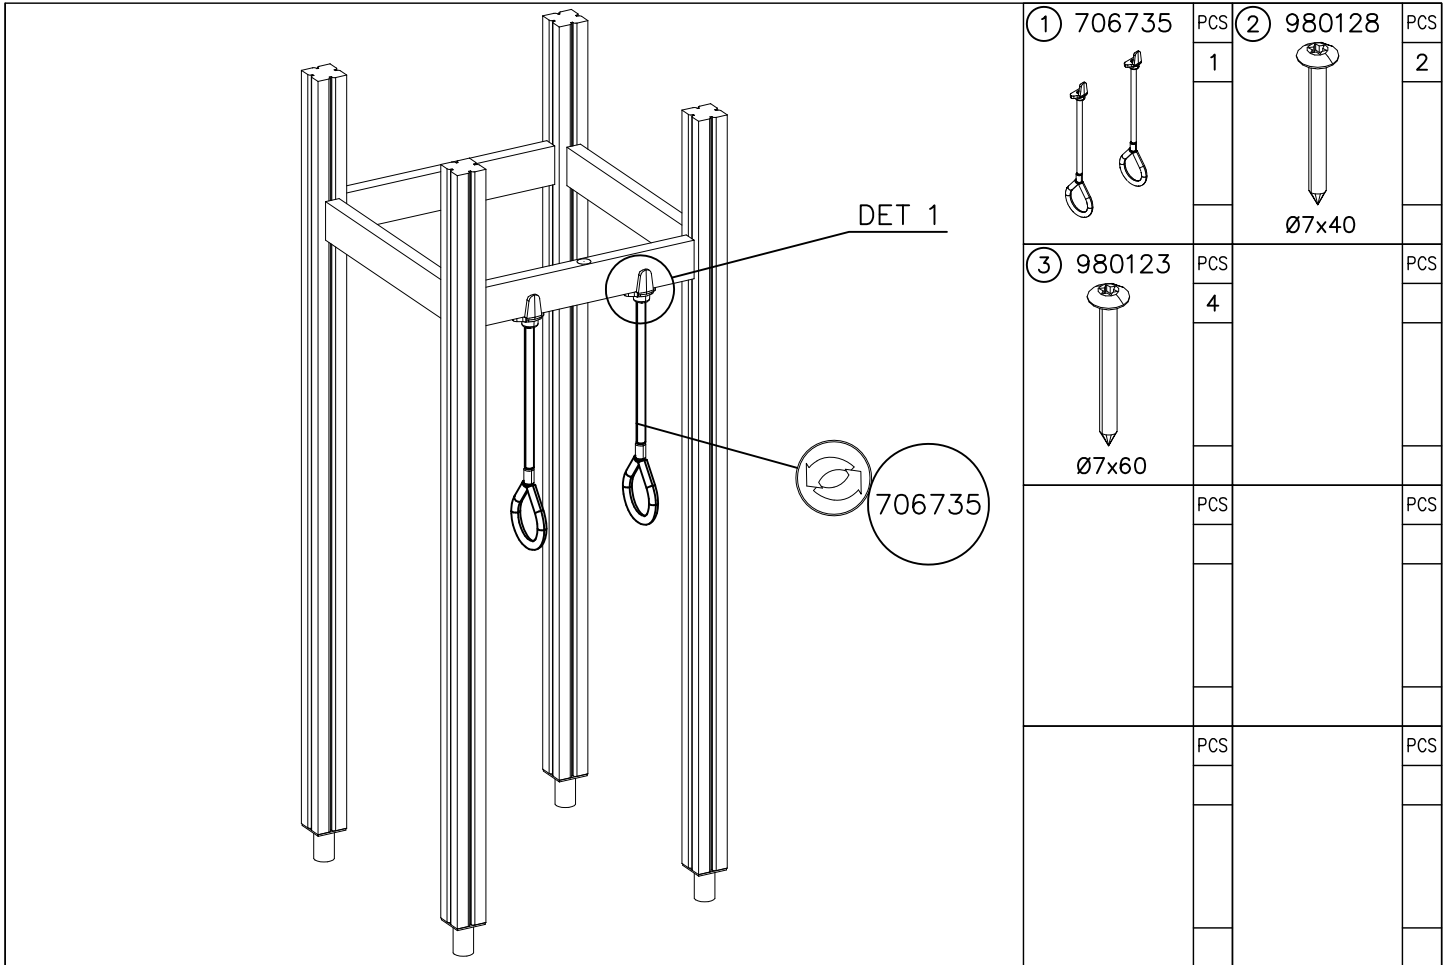

DET 1

DET 2

DET 3

RINGS OPTIONS		
706735	706735-301	BLUE
	706735-302	RED
	706735-303	BEIGE
	706735-304	GRAY
	706735-305	BLACK
	706735-306	YELLOW

① 706485	PCS	② 980123	PCS
	1		32
1555x1555		Ø7x60	
	PCS	③ 909256	PCS
			32
		Ø16/8.4	
	PCS		PCS
	PCS		PCS