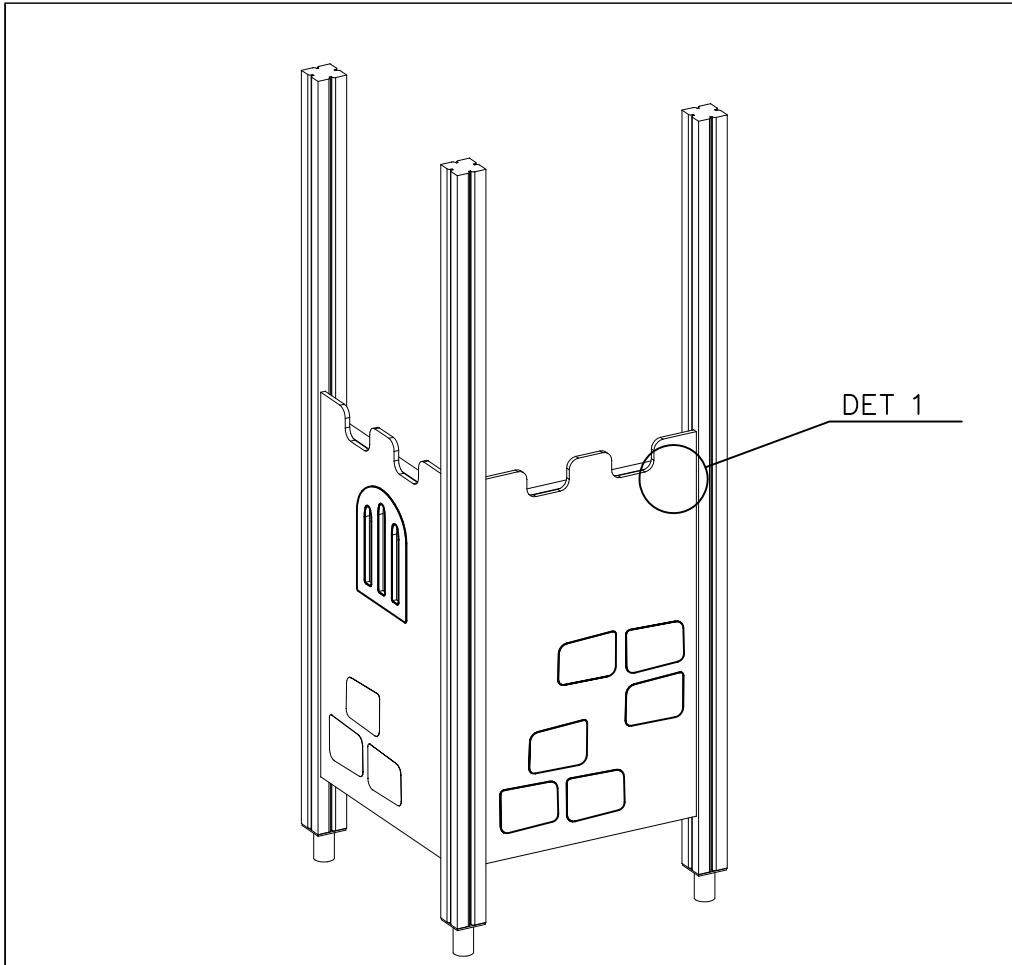

1600x2440

- | | |
|------------|--------|
| 705372-301 | BLUE |
| 705372-302 | RED |
| 705372-303 | BEIGE |
| 705372-304 | GREY |
| 705372-305 | BLACK |
| 705372-306 | YELLOW |

DET 1

DET 2

INFO:

Asennusmitta /
Installation
dimension