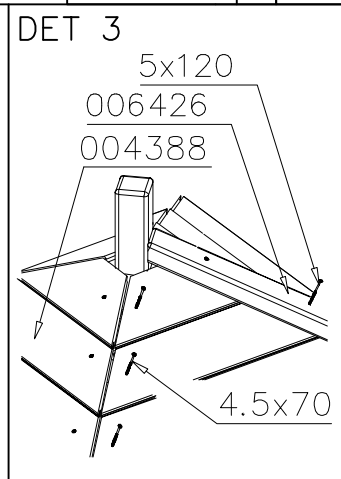

DET 3

① 706600	PCS	② 980128	PCS
	1	 Ø7x40	2
③ 980123	PCS		PCS
 Ø7x60	4		
	PCS		PCS
	PCS		PCS

TRAPEZE OPTIONS		
706600	706600-301	BLUE
	706600-302	RED
	706600-303	BEIGE
	706600-304	GRAY
	706600-305	BLACK
	706600-306	YELLOW