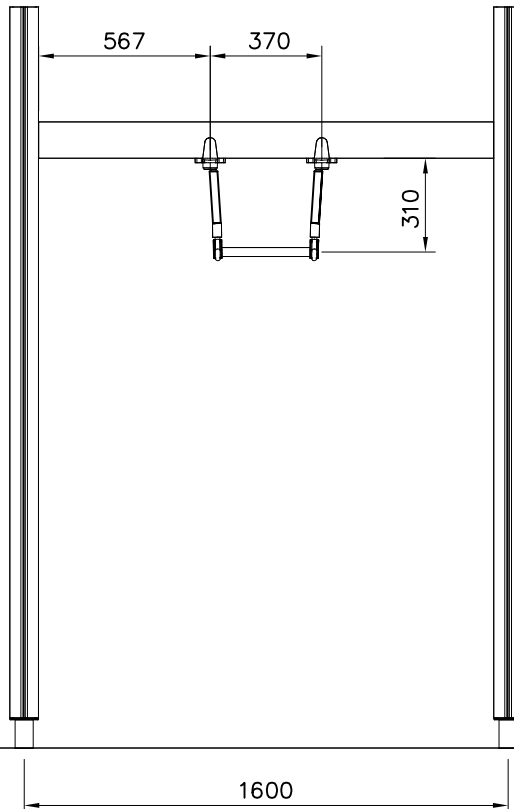

DET 3

① 706600	PCS	② 980128	PCS
	1	 Ø7x40	2
③ 980123	PCS		PCS
 Ø7x60	4		
	PCS		PCS
	PCS		PCS

TRAPEZE OPTIONS		
706600	706600-301	BLUE
	706600-302	RED
	706600-303	BEIGE
	706600-304	GRAY
	706600-305	BLACK
	706600-306	YELLOW