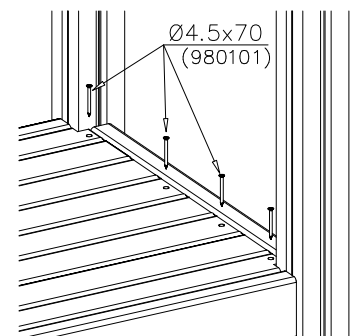

DET 1

DET 2

Naulanauha kannatinlistan puolelle.  
Nail list to the bottom.

DET 3

BOOM OPTIONS		
706510	706510-602	DARK BROWN
	706510-603	LIGHT BROWN
	706510-604	LIGHT GRAY
		
45x120x1030		

DET 1

DET 2 M8x60  
 (909866)