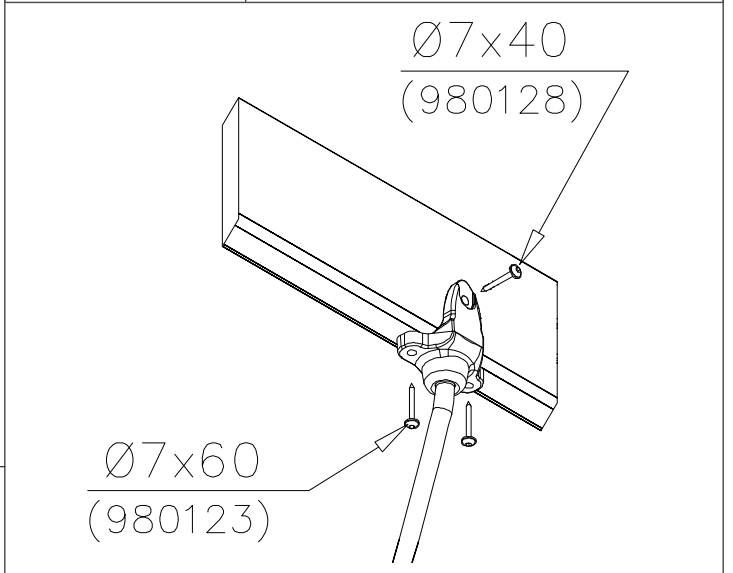

DET 3

① 706600	PCS	② 980128	PCS
	1	 Ø7x40	2
③ 980123	PCS		PCS
 Ø7x60	4		
	PCS		PCS
	PCS		PCS

TRAPEZE OPTIONS		
706600	706600-301	BLUE
	706600-302	RED
	706600-303	BEIGE
	706600-304	GRAY
	706600-305	BLACK
	706600-306	YELLOW