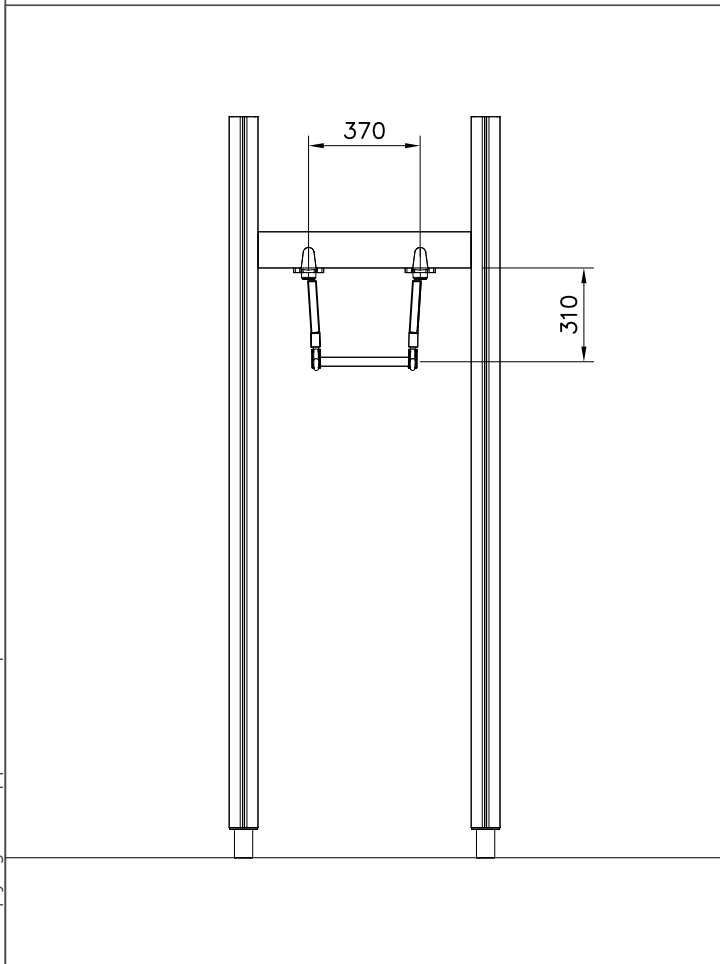

① 706600	PCS	② 980128	PCS
	1	 Ø7x40	2
③ 980123	PCS		PCS
 Ø7x60	4		
	PCS		PCS
	PCS		PCS

TRAPEZE OPTIONS		
706600	706600-301	BLUE
	706600-302	RED
	706600-303	BEIGE
	706600-304	GRAY
	706600-305	BLACK
	706600-306	YELLOW