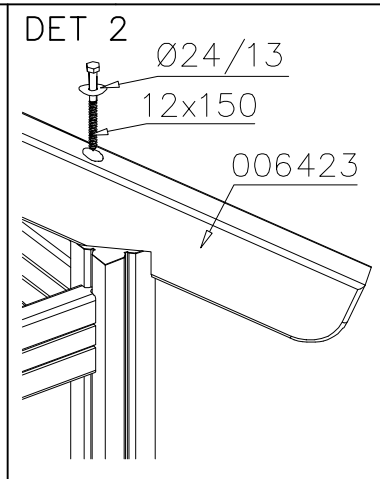

DET 3

① 706600	PCS	② 980128	PCS
	1	 Ø7x40	2
③ 980123	PCS		PCS
 Ø7x60	4		
	PCS		PCS
	PCS		PCS

TRAPEZE OPTIONS		
706600	706600-301	BLUE
	706600-302	RED
	706600-303	BEIGE
	706600-304	GRAY
	706600-305	BLACK
	706600-306	YELLOW