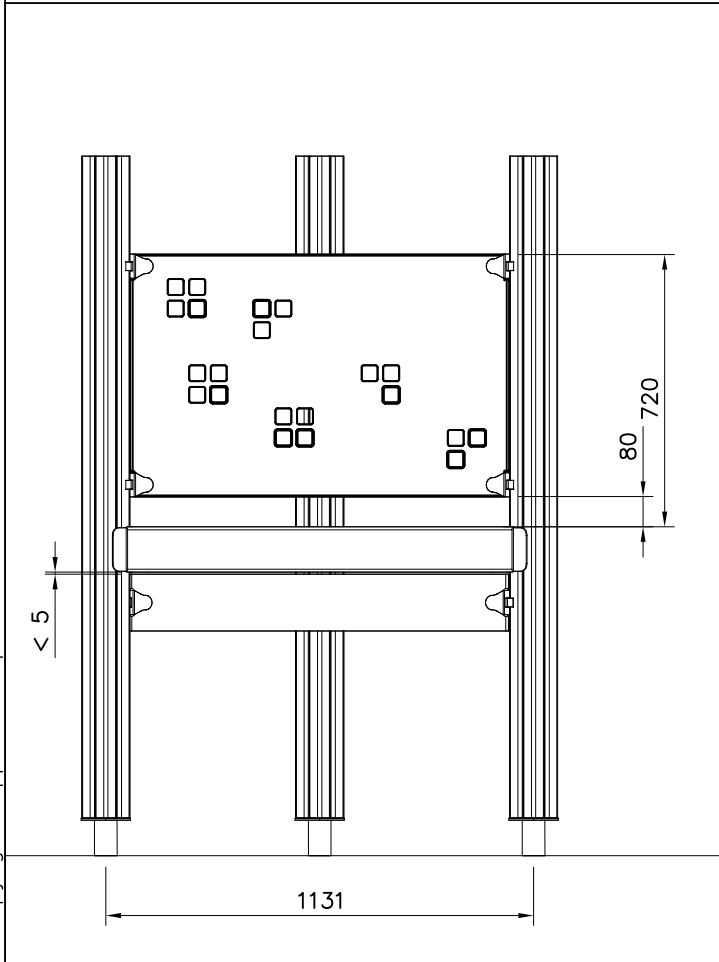

DET 1

DET 2

DET 3

① 706448	PCS	② 907696	PCS
	1		4
10x640x1003			
③ 909850	PCS	④ 909256	PCS
	4		4
M8x25		Ø16/8.4x1.6	
⑤ 909633	PCS	⑥ 980123	PCS
	4		4
M8		Ø7x60	
⑦ 706898	PCS		PCS
	1		
10x150x1003			

WALL OPTIONS		
706448	706448-701	BLUE
	706448-702	YELLOW
	706448-703	LIME
	706448-704	DARK GRAY
	706448-705	LIGHT GRAY
	706448-706	RED
	706448-707	GREEN
	706448-708	FUXIA
10x640x1003		
WALL OPTIONS		
706898	706898	DARK GRAY
10x150x1003		