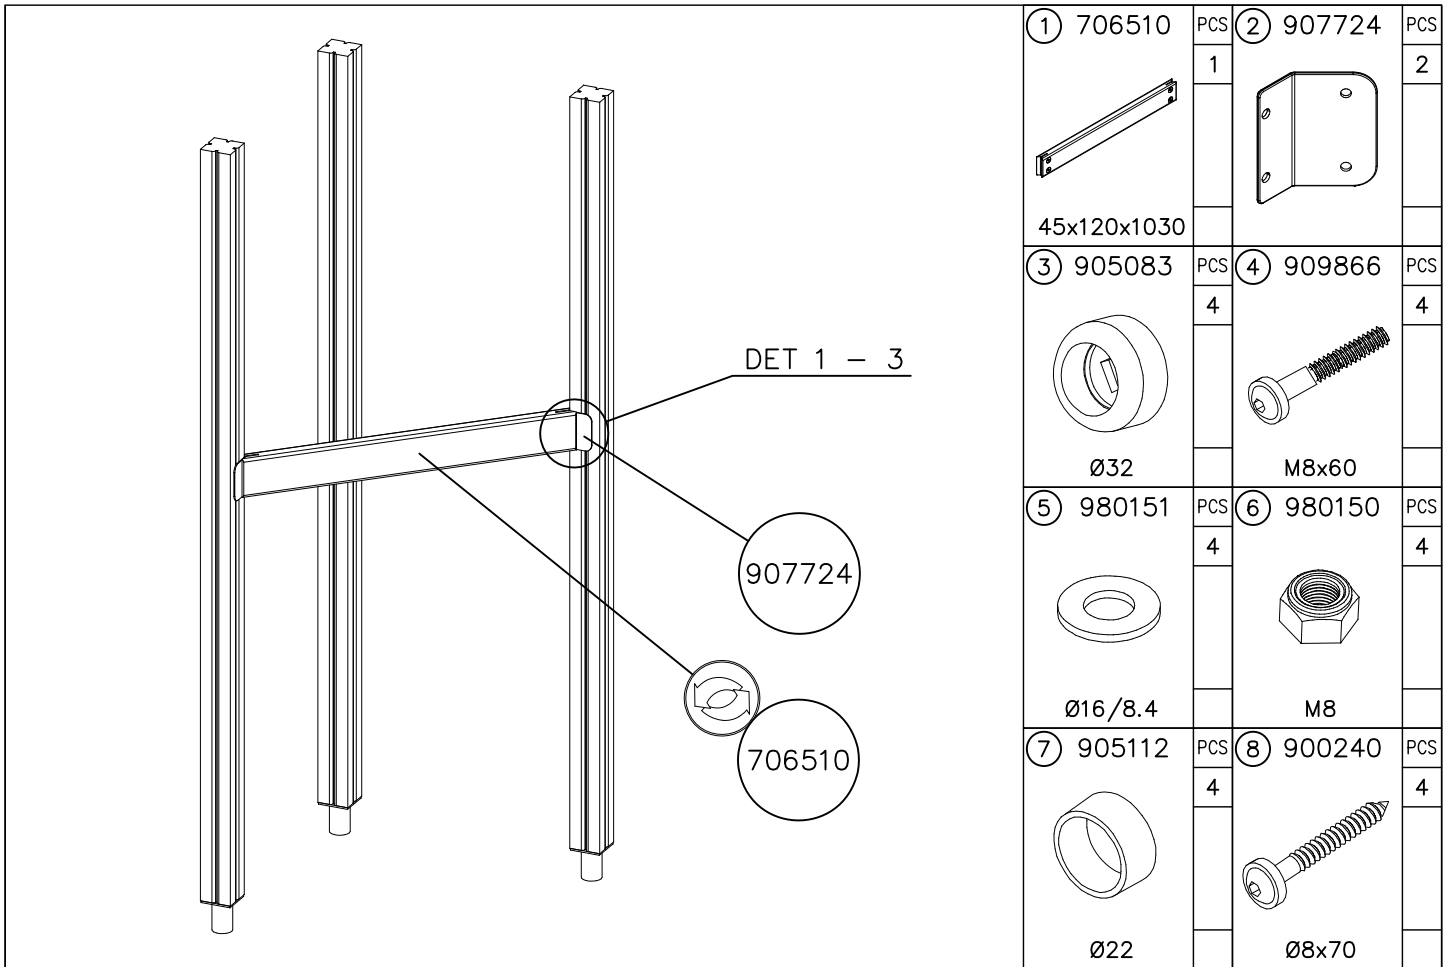

DET 1

DET 2

Naulanauha kannatinlistan puolelle.  
Nail list to the bottom.

DET 3

BOOM OPTIONS		
706510	706510-602	DARK BROWN
	706510-603	LIGHT BROWN
	706510-604	LIGHT GRAY
		
45x120x1030		

DET 1

DET 2 M8x60  
 (909866)

DET 3

① 706600	PCS	② 980128	PCS
	1	 Ø7x40	2
③ 980123	PCS		PCS
 Ø7x60	4		
	PCS		PCS
	PCS		PCS

TRAPEZE OPTIONS		
706600	706600-301	BLUE
	706600-302	RED
	706600-303	BEIGE
	706600-304	GRAY
	706600-305	BLACK
	706600-306	YELLOW