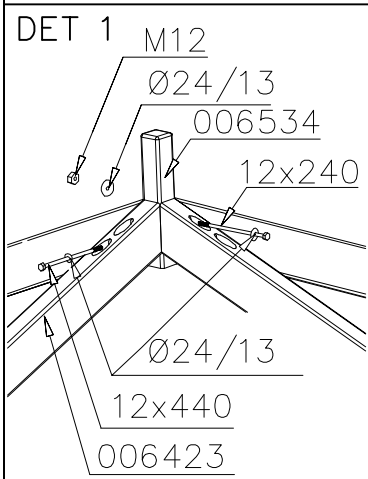

DET 3

① 706600	PCS	② 980128	PCS
	1	 Ø7x40	2
③ 980123	PCS		PCS
 Ø7x60	4		
	PCS		PCS
	PCS		PCS

TRAPEZE OPTIONS		
706600	706600-301	BLUE
	706600-302	RED
	706600-303	BEIGE
	706600-304	GRAY
	706600-305	BLACK
	706600-306	YELLOW