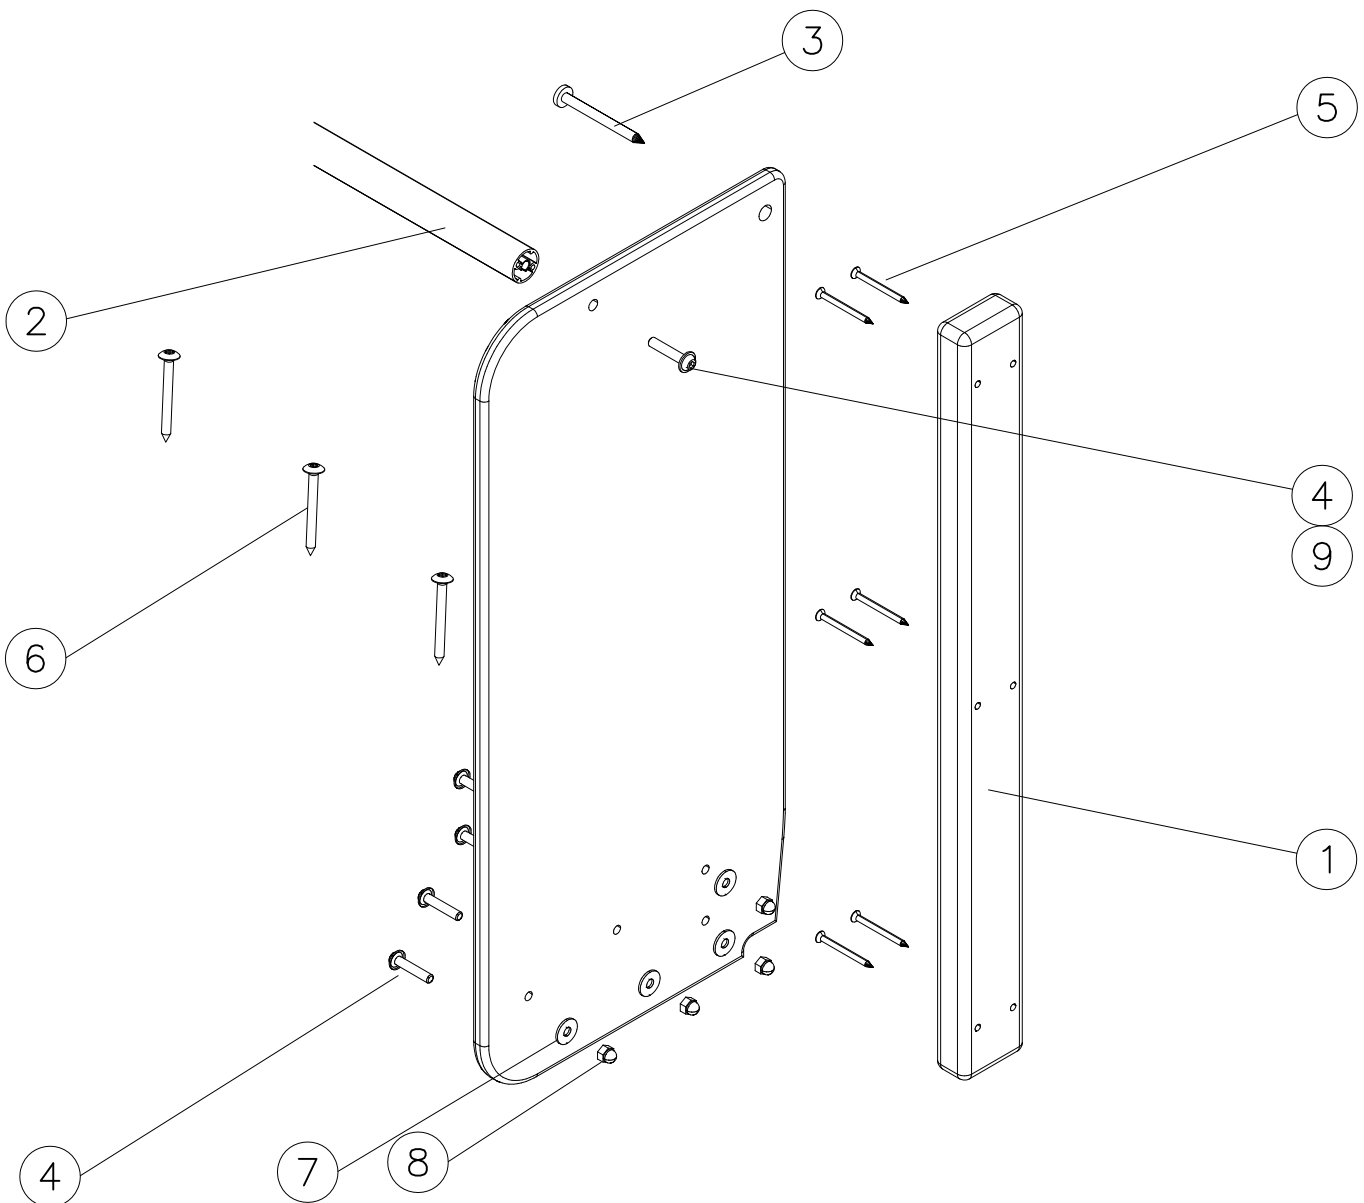

○ SLIDE	PCS 1	○ 706371	PCS 2	① 706505	PCS 2	② 901868	PCS 1	③ 903093	PCS 2	④ 909876	PCS 10
+570		15x345x750		35x70x730		∅34x598		∅8x90		M8x40	
⑤ 980100	PCS 12	⑥ 980123	PCS 3	⑦ 909256	PCS 8	⑧ 909633	PCS 8	⑨ 999561	PCS 1		
∅5x60		∅7x60		∅16/8.4		M8		10g