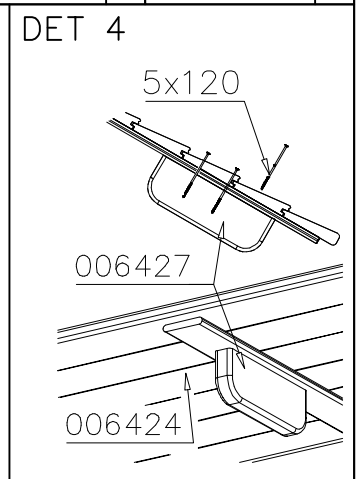

DET 3

① 706600	PCS	② 980128	PCS
	1	 Ø7x40	2
③ 980123	PCS		PCS
 Ø7x60	4		
	PCS		PCS
	PCS		PCS

TRAPEZE OPTIONS		
706600	706600-301	BLUE
	706600-302	RED
	706600-303	BEIGE
	706600-304	GRAY
	706600-305	BLACK
	706600-306	YELLOW