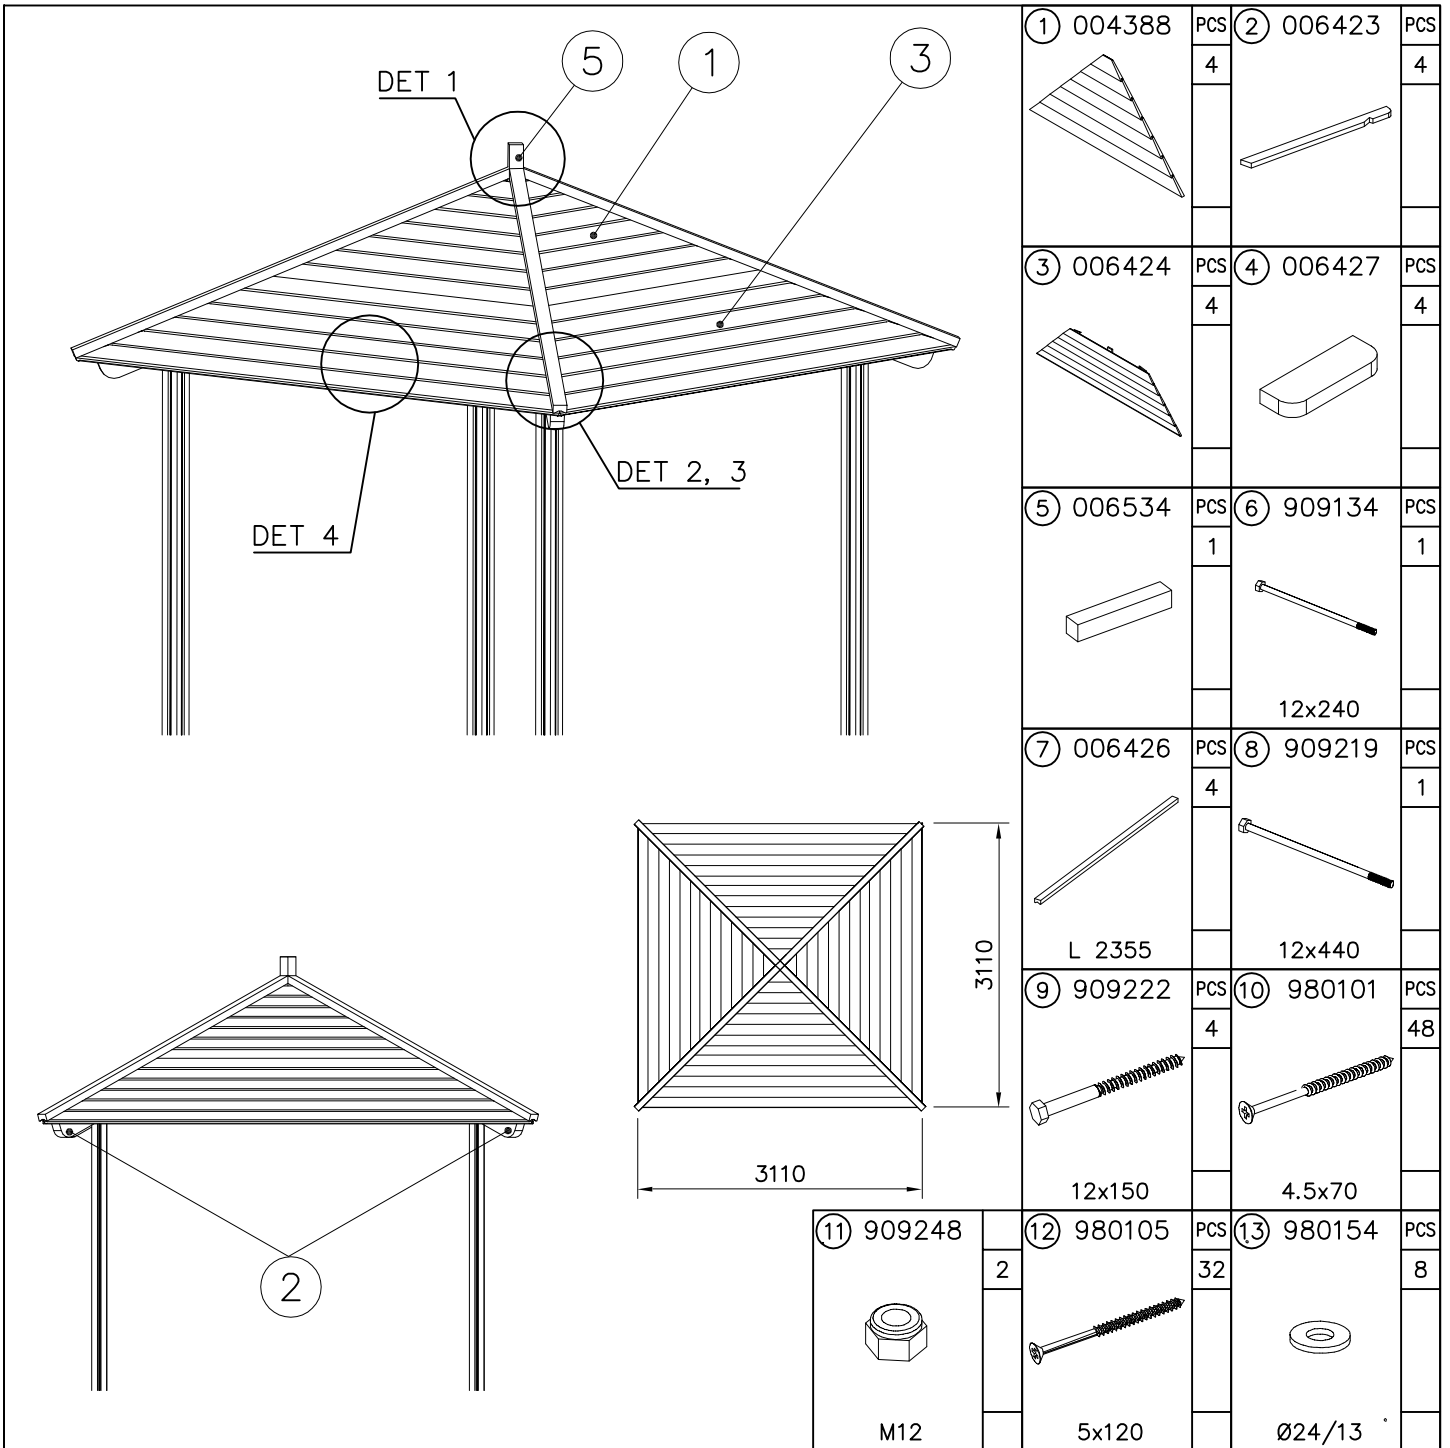

DET 3

① 706600	PCS	② 980128	PCS
	1	 Ø7x40	2
③ 980123	PCS		PCS
 Ø7x60	4		
	PCS		PCS
	PCS		PCS

TRAPEZE OPTIONS		
706600	706600-301	BLUE
	706600-302	RED
	706600-303	BEIGE
	706600-304	GRAY
	706600-305	BLACK
	706600-306	YELLOW