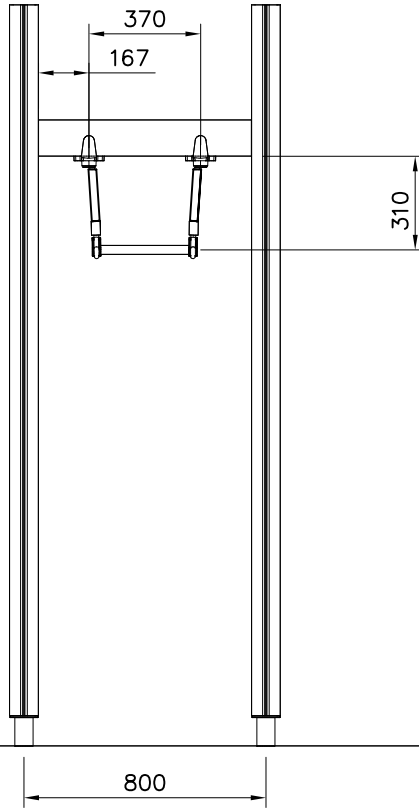

① 903176	PCS	② 909850	PCS
	4		4
		M8x25	
③ 909256	PCS	④ 909633	PCS
	8		4
Ø16/8.4x1.6		M8	
⑤ 980123	PCS		PCS
	4		
Ø7x60			
	PCS		PCS

① 008986	PCS	② 706443	PCS
	1		2
750x750		32x45x702	
③ 900240	PCS	④ 980101	PCS
	6		8
Ø8x70		Ø4.5x70	
	PCS		PCS
	PCS		PCS
	PCS		PCS

DET 3

① 706600	PCS	② 980128	PCS
	1	 Ø7x40	2
③ 980123	PCS		PCS
 Ø7x60	4		
	PCS		PCS
	PCS		PCS

TRAPEZE OPTIONS		
706600	706600-301	BLUE
	706600-302	RED
	706600-303	BEIGE
	706600-304	GRAY
	706600-305	BLACK
	706600-306	YELLOW