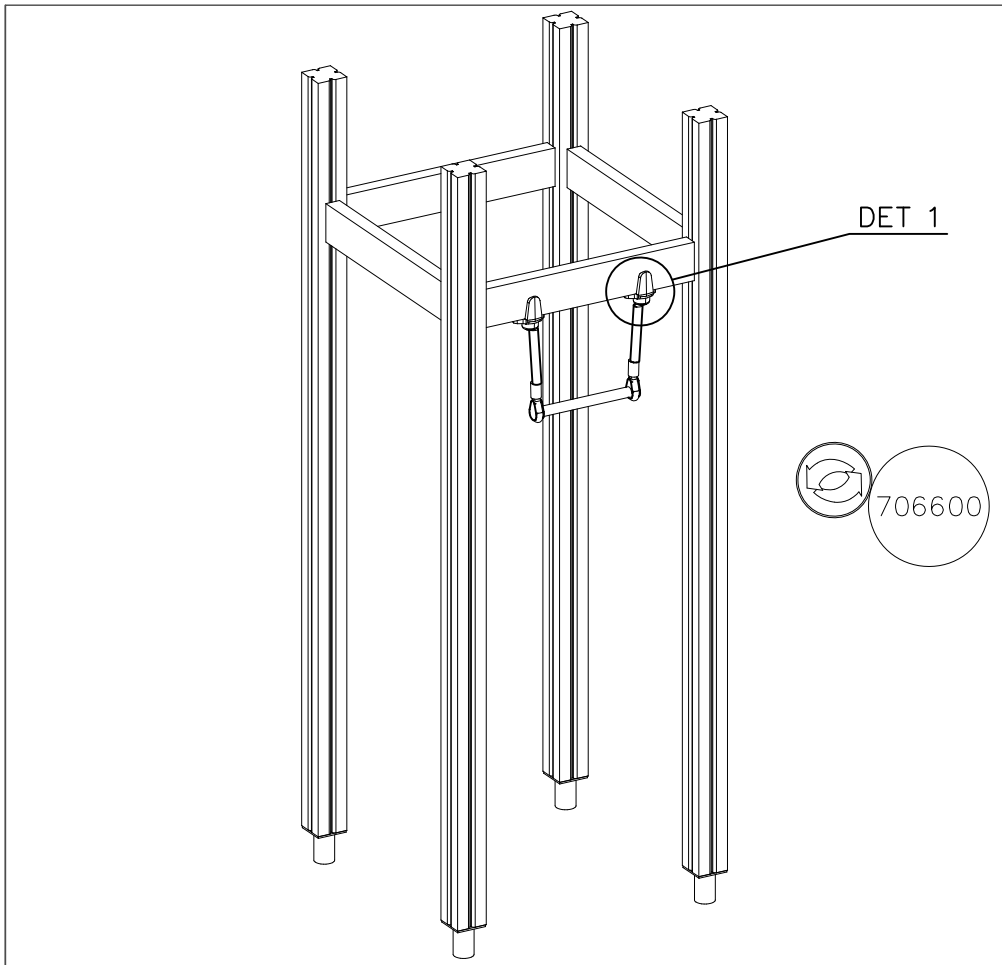

DET 1

DET 2

Naulanauha kannatinlistan puolelle.  
Nail list to the bottom.

DET 3

BOOM OPTIONS		
706510	706510-602	DARK BROWN
	706510-603	LIGHT BROWN
	706510-604	LIGHT GRAY
		
45x120x1030		

DET 1

DET 2 M8x60  
 (909866)

DET 3

① 706600	PCS	② 980128	PCS
	1	 Ø7x40	2
③ 980123	PCS		PCS
 Ø7x60	4		
	PCS		PCS
	PCS		PCS

TRAPEZE OPTIONS		
706600	706600-301	BLUE
	706600-302	RED
	706600-303	BEIGE
	706600-304	GRAY
	706600-305	BLACK
	706600-306	YELLOW