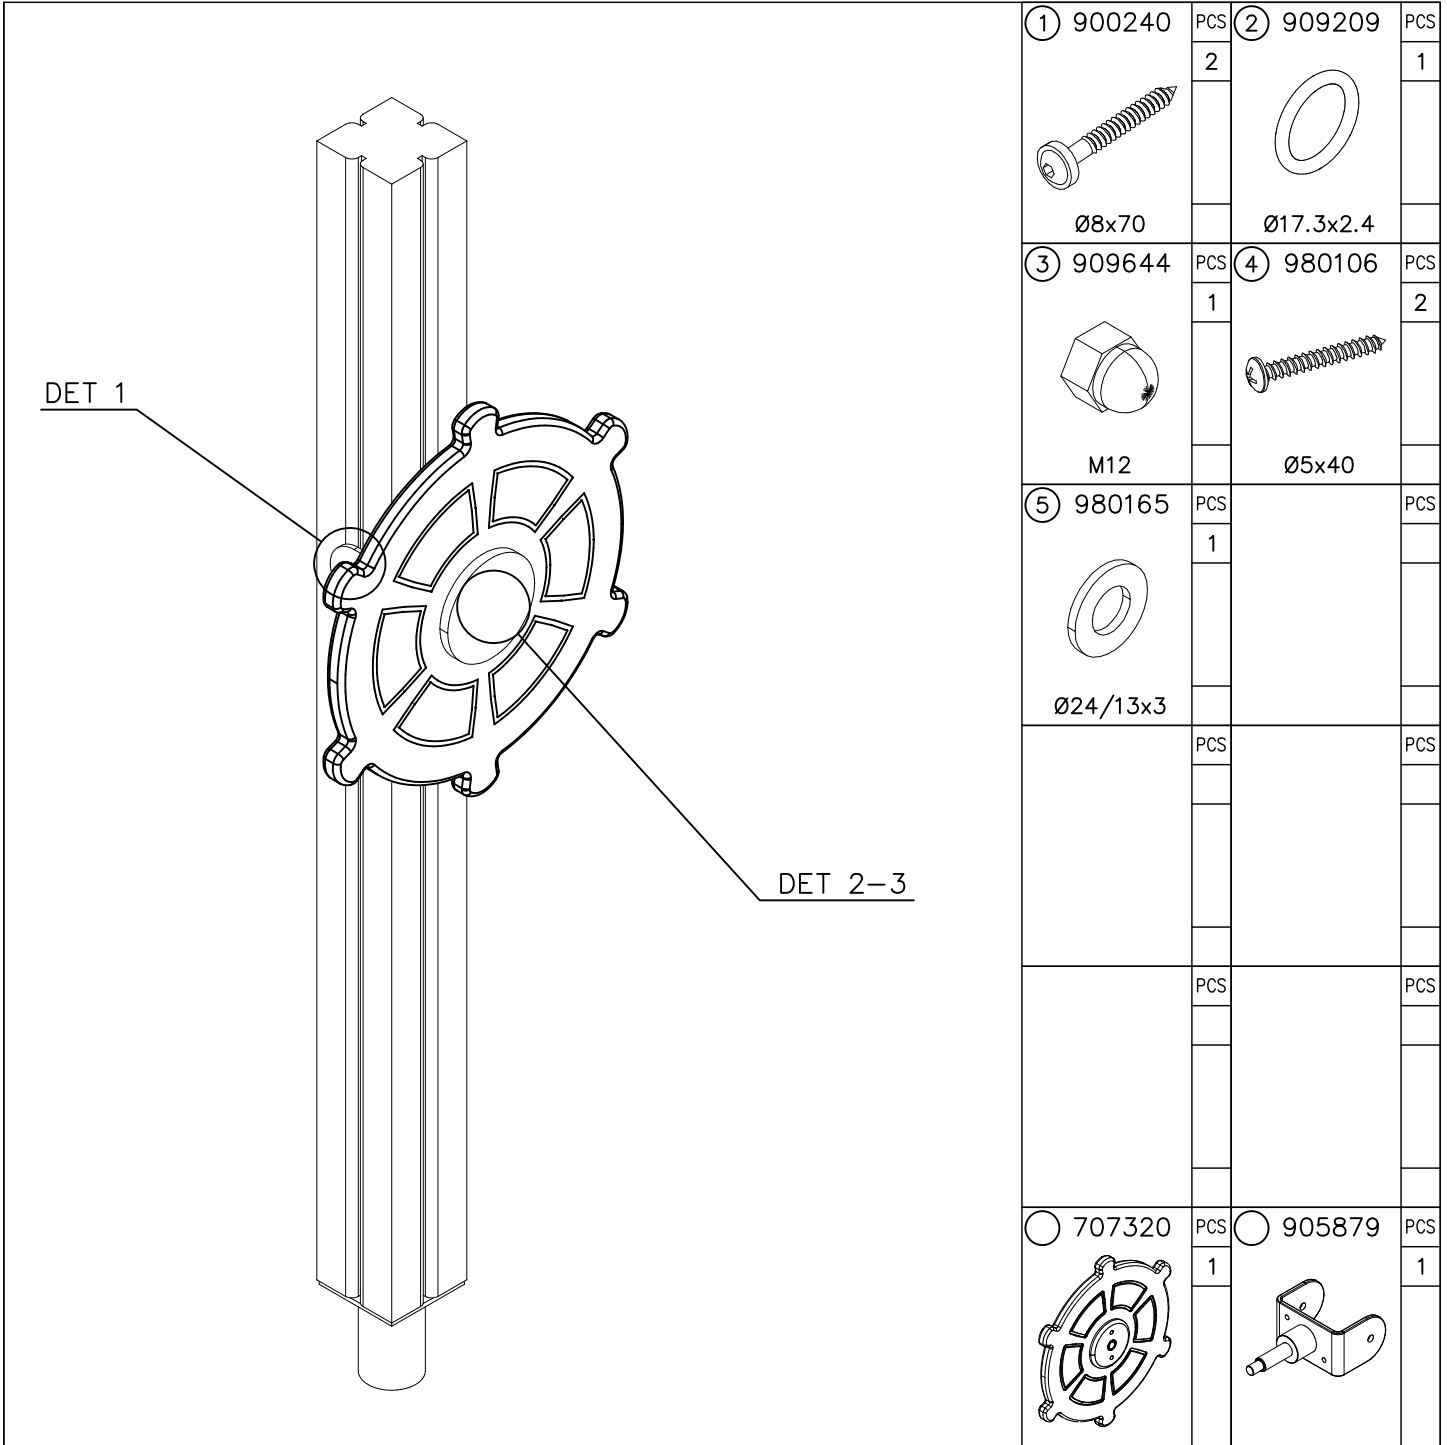

DET 1

DET 2

Naulanauha kannatinlistan puolelle.  
Nail list to the bottom.

DET 3

① 707314	PCS	② 900240	PCS
	1		4
BLACK		Ø8x70	
	PCS		PCS
	PCS		PCS
	PCS		PCS
	PCS		PCS

① 900240	PCS	② 909209	PCS
	2		1
Ø8x70		Ø17.3x2.4	
③ 909644	PCS	④ 980106	PCS
	1		2
M12		Ø5x40	
⑤ 980165	PCS		PCS
	1		
Ø24/13x3			
	PCS		PCS
	PCS		PCS
○ 707320	PCS	○ 905879	PCS
	1		1