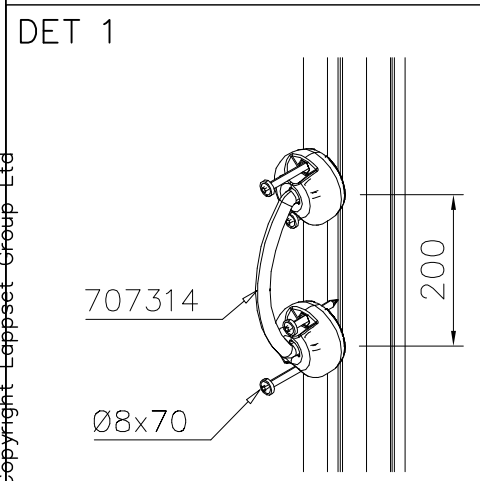

DET 1

DET 2

Naulanauha kannatinlistan puolelle.  
Nail list to the bottom.

DET 3

① 707314	PCS	② 900240	PCS
	1		4
BLACK		Ø8x70	
	PCS		PCS
	PCS		PCS
	PCS		PCS
	PCS		PCS

① 900240	PCS	② 909209	PCS
	2		1
Ø8x70		Ø17.3x2.4	
③ 909644	PCS	④ 980106	PCS
	1		2
M12		Ø5x40	
⑤ 980165	PCS		PCS
	1		
Ø24/13x3			
	PCS		PCS
	PCS		PCS
○ 707320	PCS	○ 905879	PCS
	1		1