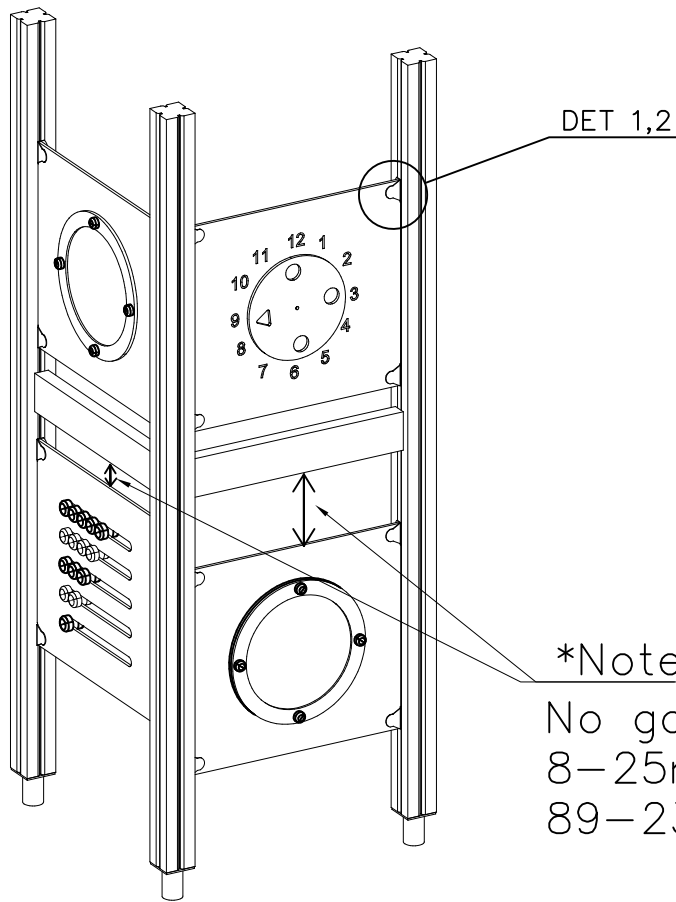

DET 1

DET 2

Naulanauha kannatinlistan puolelle.  
Nail list to the bottom.

DET 3

① 707314	PCS	② 900240	PCS
	1		4
BLACK		Ø8x70	
	PCS		PCS
	PCS		PCS
	PCS		PCS
	PCS		PCS

① 900240	PCS	② 909209	PCS
	2		1
Ø8x70		Ø17.3x2.4	
③ 909644	PCS	④ 980106	PCS
	1		2
M12		Ø5x40	
⑤ 980165	PCS		PCS
	1		
Ø24/13x3			
	PCS		PCS
	PCS		PCS
○ 707320	PCS	○ 905879	PCS
	1		1