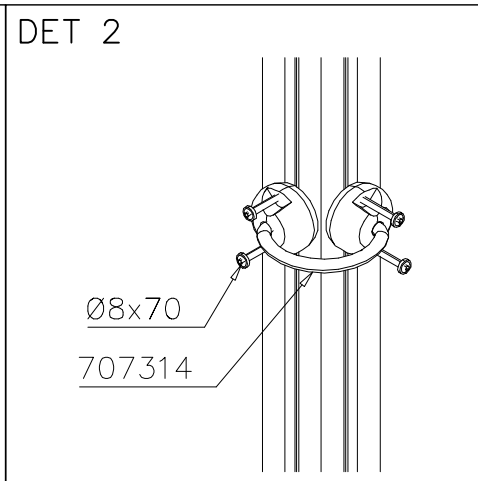

DET 1

DET 2

Naulanauha kannatinlistan puolelle.  
Nail list to the bottom.

DET 3

① 707314	PCS	② 900240	PCS
	1		4
BLACK		Ø8x70	
	PCS		PCS
	PCS		PCS
	PCS		PCS
	PCS		PCS

① 900240	PCS	② 909209	PCS
	2		1
Ø8x70		Ø17.3x2.4	
③ 909644	PCS	④ 980106	PCS
	1		2
M12		Ø5x40	
⑤ 980165	PCS		PCS
	1		
Ø24/13x3			
	PCS		PCS
	PCS		PCS
○ 707320	PCS	○ 905879	PCS
	1		1