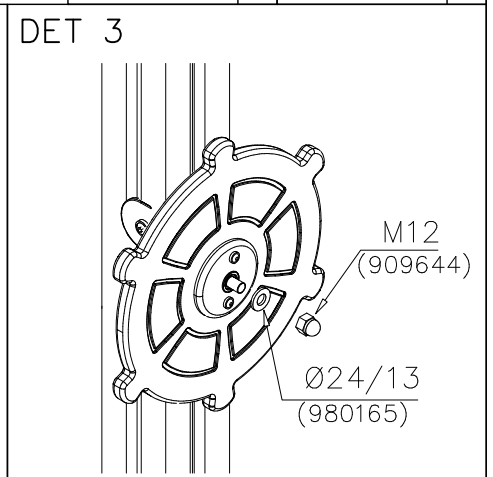

DET 1

DET 2

Naulanauha kannatinlistan puolelle.  
Nail list to the bottom.

DET 3

① 707314	PCS	② 900240	PCS
	1		4
BLACK		Ø8x70	
	PCS		PCS
	PCS		PCS
	PCS		PCS
	PCS		PCS

① 900240	PCS	② 909209	PCS
	2		1
Ø8x70		Ø17.3x2.4	
③ 909644	PCS	④ 980106	PCS
	1		2
M12		Ø5x40	
⑤ 980165	PCS		PCS
	1		
Ø24/13x3			
	PCS		PCS
	PCS		PCS
○ 707320	PCS	○ 905879	PCS
	1		1