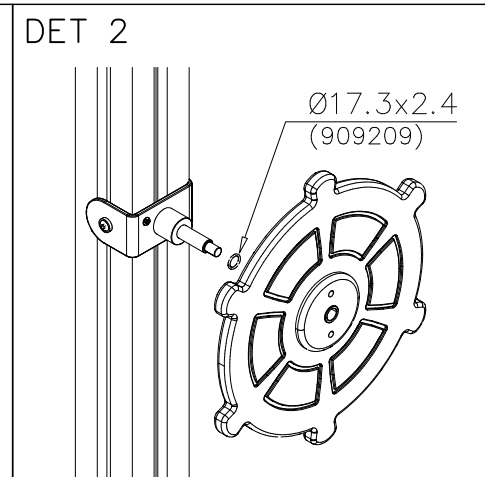

DET 1

DET 2

Naulanauha kannatinlistan puolelle.  
Nail list to the bottom.

DET 3

① 707314	PCS	② 900240	PCS
	1		4
BLACK		Ø8x70	
	PCS		PCS
	PCS		PCS
	PCS		PCS
	PCS		PCS

① 900240	PCS	② 909209	PCS
	2		1
Ø8x70		Ø17.3x2.4	
③ 909644	PCS	④ 980106	PCS
	1		2
M12		Ø5x40	
⑤ 980165	PCS		PCS
	1		
Ø24/13x3			
	PCS		PCS
	PCS		PCS
○ 707320	PCS	○ 905879	PCS
	1		1