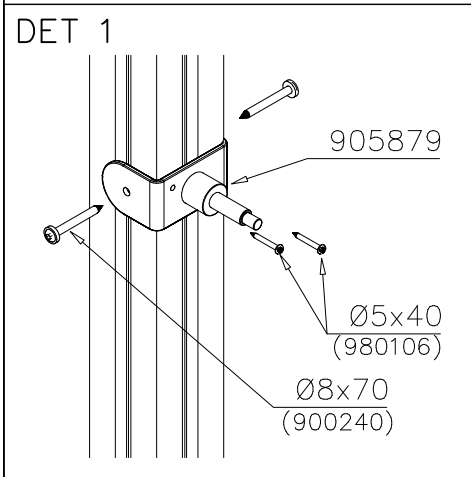

DET 1

DET 2

Naulanauha kannatinlistan puolelle.  
Nail list to the bottom.

DET 3

① 707314	PCS	② 900240	PCS
	1		4
BLACK		Ø8x70	
	PCS		PCS
	PCS		PCS
	PCS		PCS
	PCS		PCS

① 900240	PCS	② 909209	PCS
	2		1
Ø8x70		Ø17.3x2.4	
③ 909644	PCS	④ 980106	PCS
	1		2
M12		Ø5x40	
⑤ 980165	PCS		PCS
	1		
Ø24/13x3			
	PCS		PCS
	PCS		PCS
○ 707320	PCS	○ 905879	PCS
	1		1