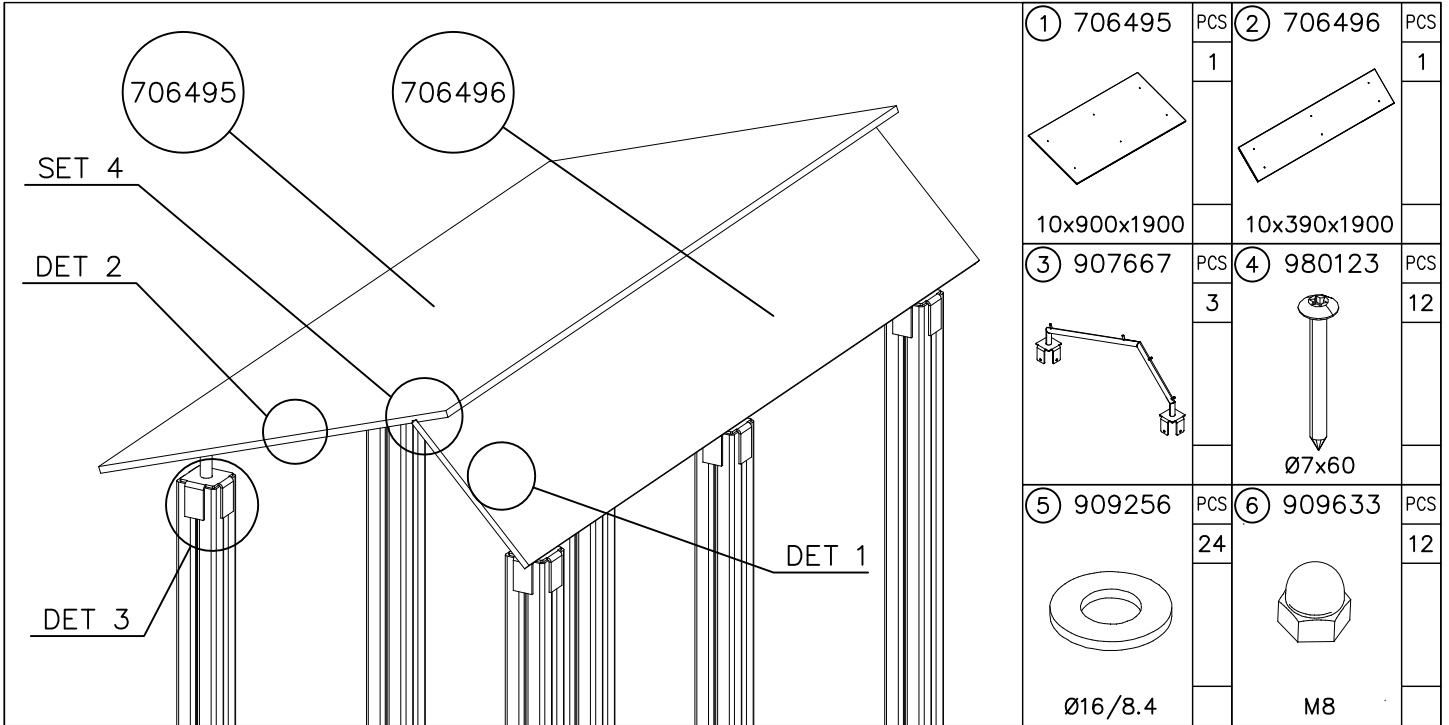

Tuotekyltti tulee tuotteen mukana yhdellä seuraavista tavoista:

1) Metallinen tuotekyltti ja kiinnitysruuvit

- Kiinnitä tuotekyltti ruuveilla tolppaan noin 2 metrin korkeuteen kuvan 1 mukaisesti.

2) Tuotekyltitarra