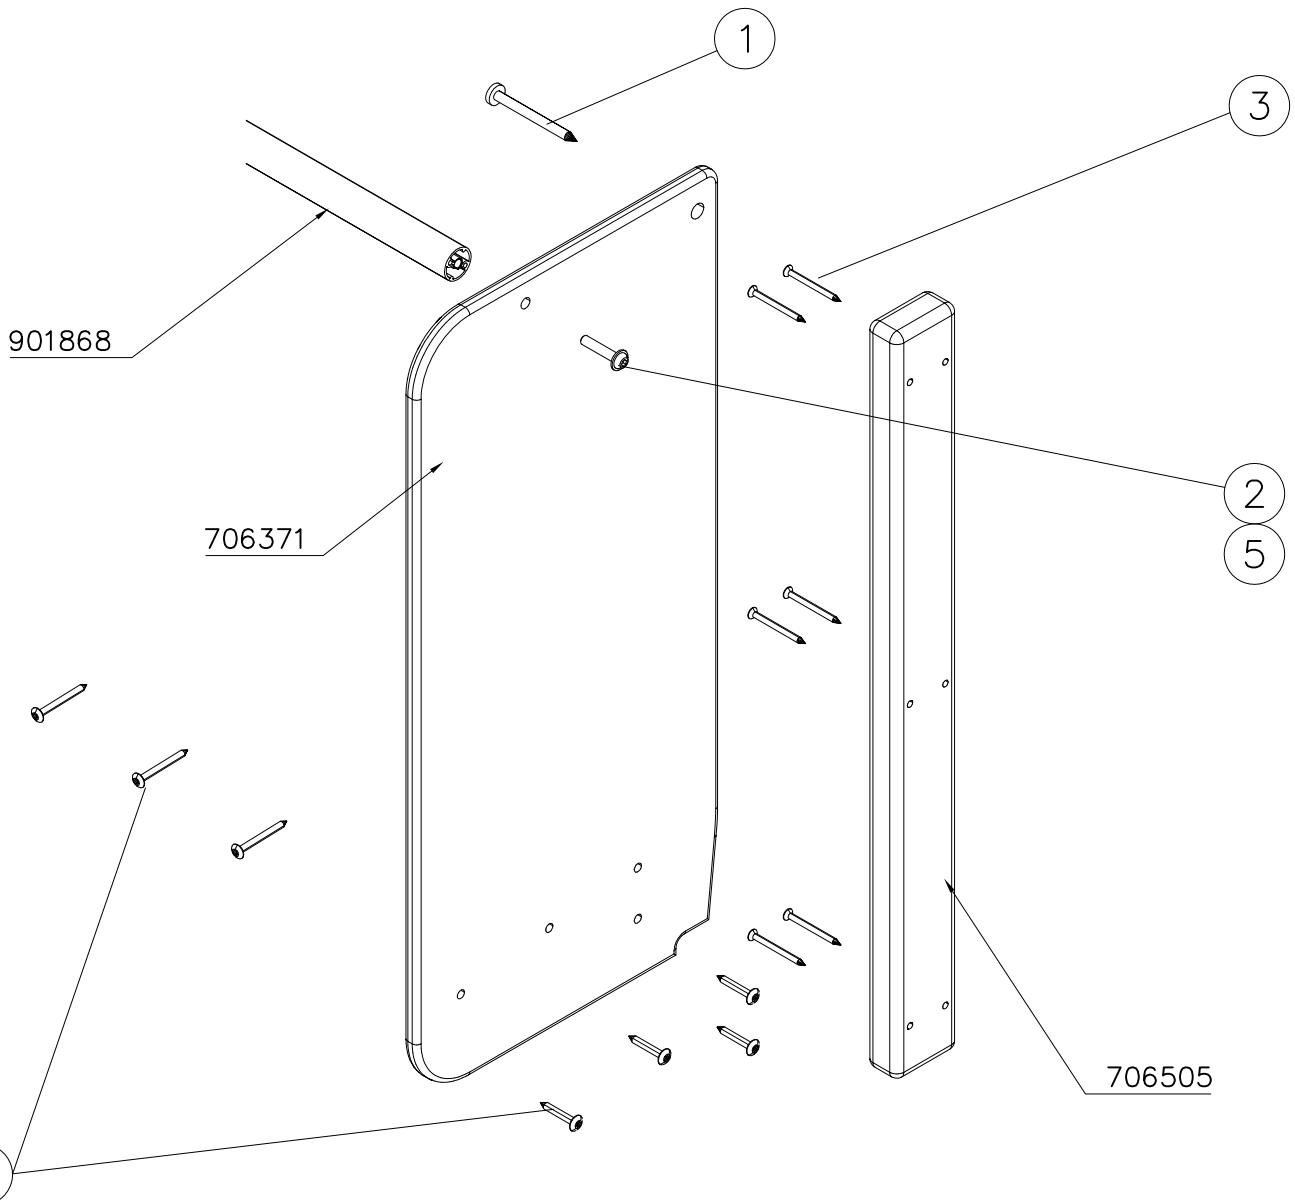

80M

SLIDE WOOD

DATE: 3.11.2017

2(5)

○ SLIDE	PCS	○ SLIDE	PCS	○ 706371	PCS	○ 706505	PCS	○ 901868	PCS	① 903093	PCS
	1		1		2		2		1		2
+1470		+870		15x345x750		35x70x730		Ø34x598		Ø8x90	
② 909876	PCS	③ 980100	PCS	④ 980128	PCS	⑤ 999561	PCS				
	2		12		11		1				
M8x40		Ø5x60		Ø7x40		10g					