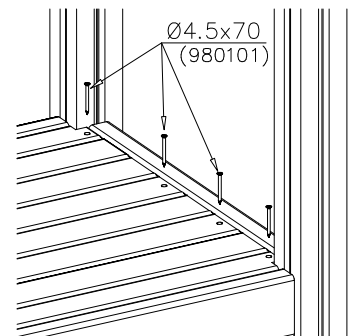

DET 1

DET 2

Naulanauha kannatinlistan puolelle.
Nail list to the bottom.

DET 3

① 900240	PCS	② 900342	PCS
	12		2
Ø8x70		M8x16	
③ 901182	PCS	④ 901900	PCS
	1		2
Ø11/M8x40		20.5x36.2x56	
⑤ 901902	PCS	⑥ 909256	PCS
	2		4
30.7x60.9x100		Ø16/8.4x1.6	
⑦ 909633	PCS	⑧ 909850	PCS
	1		1
M8		M8x25	
⑨ 909855	PCS	⑩ 980107	PCS
	4		3
M8x35		Ø6x60	
⑪ 980123	PCS	⑫ 980128	PCS
	2		4
Ø7x60		Ø7x40	