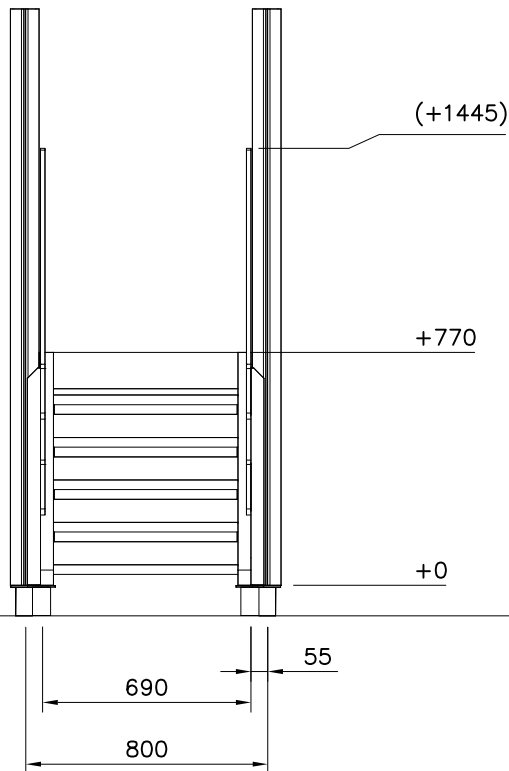

DET 1

DET 2

DET 3

① 903176	PCS	② 909850	PCS
	4		4
		M8x25	
③ 909256	PCS	④ 909633	PCS
	8		4
Ø16/8.4x1.6		M8	
⑤ 980123	PCS		PCS
	4		
Ø7x60			

***Note:**
No gaps between:
8–25mm
89–230mm

800

80

*Note

DET 1

DET 2

DET 1

DET 2

DET 3

DET 4

DET 5

DET 6

POST 707145  43x93x717	707145-602 DARK BROWN 707145-603 LIGHT BROWN 707145-604 LIGHT GRAY	
---	--	--

POST OPTIONS

--	--	--

--	--	--

① 707191  +870	PCS 1	② 707145  43x93x717	PCS 2	③ 707146  15x145x1153	PCS 4	④ 900859  M8x90	PCS 2	⑤ 905104  M10	PCS 4	⑥ 909633  M8	PCS 2
⑦ 980123  Ø7x60	PCS 8	⑧ 980128  Ø7x40	PCS 15	⑨ 980152  Ø24/8.4x2	PCS 2		PCS		PCS		PCS