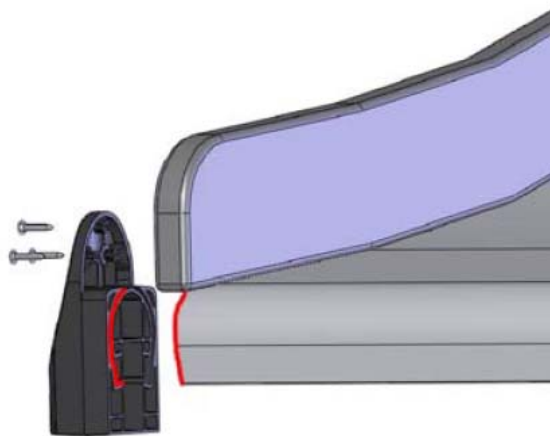

# SLIDE WOOD

DATE: 3.11.2017

4(5)

○ 901879	PCS	⑥ 909509	PCS	⑦ 909139	PCS	⑧ 980154	PCS	⑨ 980128	PCS
	2		2		2		4		6
		M12x50		M12x130		Ø24/13		Ø7x40	

DET 7

Insert sheet metal IN to the plastic cover.

DET 8

SLIDE OPTIONS			
706450 +1470 	706450-602 706450-603 706450-604	DARK BROWN LIGHT BROWN LIGHT GRAY	
706452 +870 	706452-602 706452-603 706452-604	DARK BROWN LIGHT BROWN LIGHT GRAY	