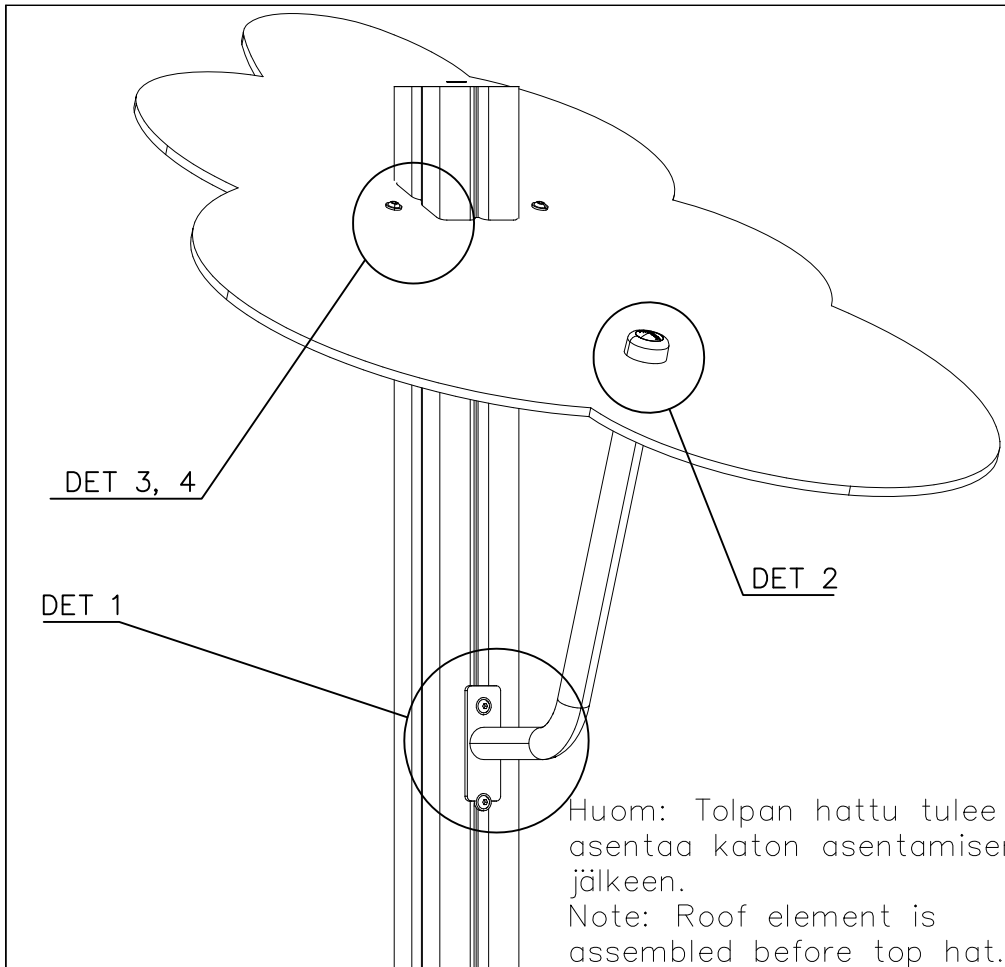

OPTION 2. Wall on either side (move vertical bar 70mm)

DET 1

DET 2

① 900240	PCS	② 901570	PCS
	4		2
Ø8x70		36x55x55	
③ 980154	PCS	④ 905086	PCS
	1		1
Ø24/13		Ø44/13,5	
⑤ 905090	PCS	⑥ 905115	PCS
	1		1
Ø45		Ø30	
⑦ 909142	PCS	⑧ 980160	PCS
	1		2
M12x70		M8	
⑨ 909852	PCS		PCS
	2		
M8x30			
	PCS		PCS