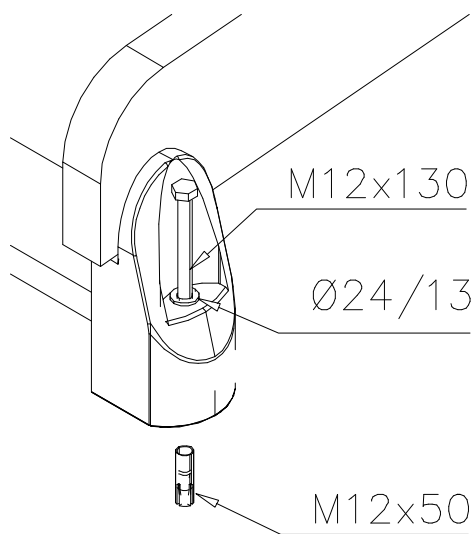

# SLIDE WOOD

DATE: 3.11.2017

4(5)

○ 901879	PCS	⑥ 909509	PCS	⑦ 909139	PCS	⑧ 980154	PCS	⑨ 980128	PCS
	2		2		2		4		6
		M12x50		M12x130		Ø24/13		Ø7x40	

DET 7

Insert sheet metal IN to the plastic cover.

DET 8

SLIDE OPTIONS			
706450 +1470 	706450-602 706450-603 706450-604	DARK BROWN LIGHT BROWN LIGHT GRAY	
706452 +870 	706452-602 706452-603 706452-604	DARK BROWN LIGHT BROWN LIGHT GRAY	