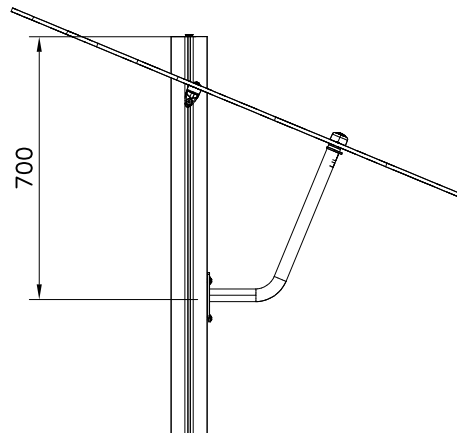

① 900240	PCS	② 901570	PCS
	4		2
Ø8x70		36x55x55	
③ 980154	PCS	④ 905086	PCS
	1		1
Ø24/13		Ø44/13,5	
⑤ 905090	PCS	⑥ 905115	PCS
	1		1
Ø45		Ø30	
⑦ 909142	PCS	⑧ 980160	PCS
	1		2
M12x70		M8	
⑨ 909852	PCS		PCS
	2		
M8x30			
	PCS		PCS

DET 1