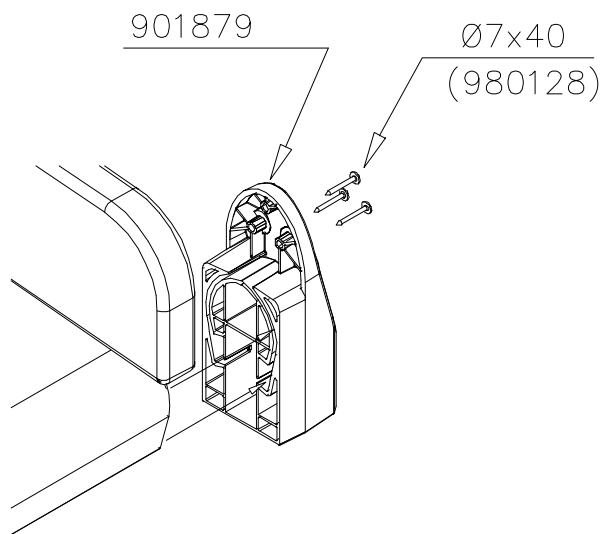

# SLIDE WOOD

DATE: 3.11.2017

4(5)

○ 901879	PCS	⑥ 909509	PCS	⑦ 909139	PCS	⑧ 980154	PCS	⑨ 980128	PCS
	2		2		2		4		6
		M12x50		M12x130		Ø24/13		Ø7x40	

DET 7

Insert sheet metal IN to the plastic cover.

DET 8

SLIDE OPTIONS			
706450 +1470 	706450-602 706450-603 706450-604	DARK BROWN LIGHT BROWN LIGHT GRAY	
706452 +870 	706452-602 706452-603 706452-604	DARK BROWN LIGHT BROWN LIGHT GRAY	