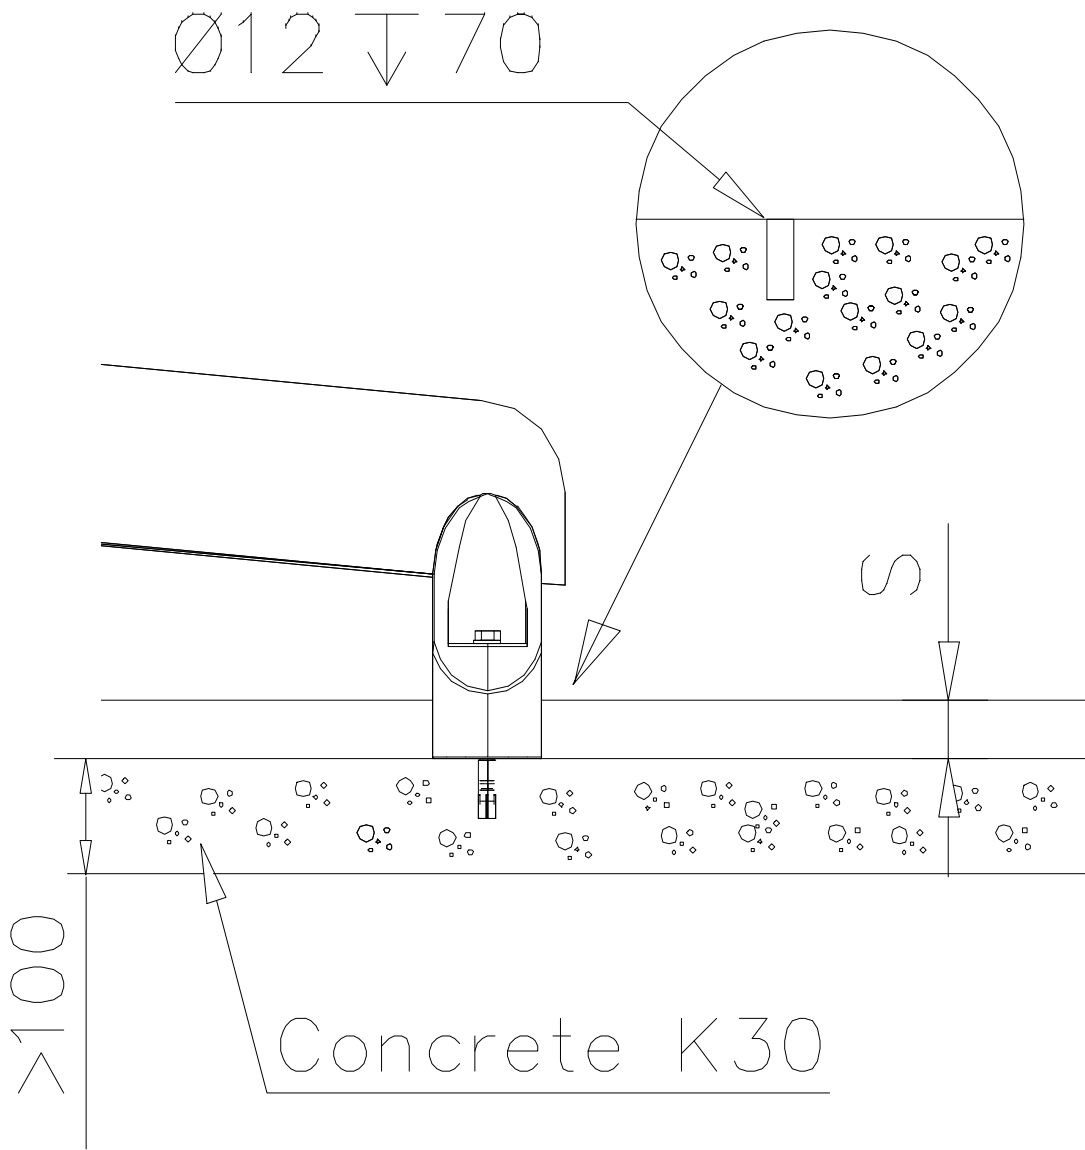

# SLIDE WOOD

DATE: 3.11.2017

4(5)

○ 901879	PCS	⑥ 909509	PCS	⑦ 909139	PCS	⑧ 980154	PCS	⑨ 980128	PCS
	2		2		2		4		6
		M12x50		M12x130		Ø24/13		Ø7x40	

DET 7

Insert sheet metal IN to the plastic cover.

DET 8

SLIDE OPTIONS			
706450 +1470 	706450-602 706450-603 706450-604	DARK BROWN LIGHT BROWN LIGHT GRAY	
706452 +870 	706452-602 706452-603 706452-604	DARK BROWN LIGHT BROWN LIGHT GRAY	