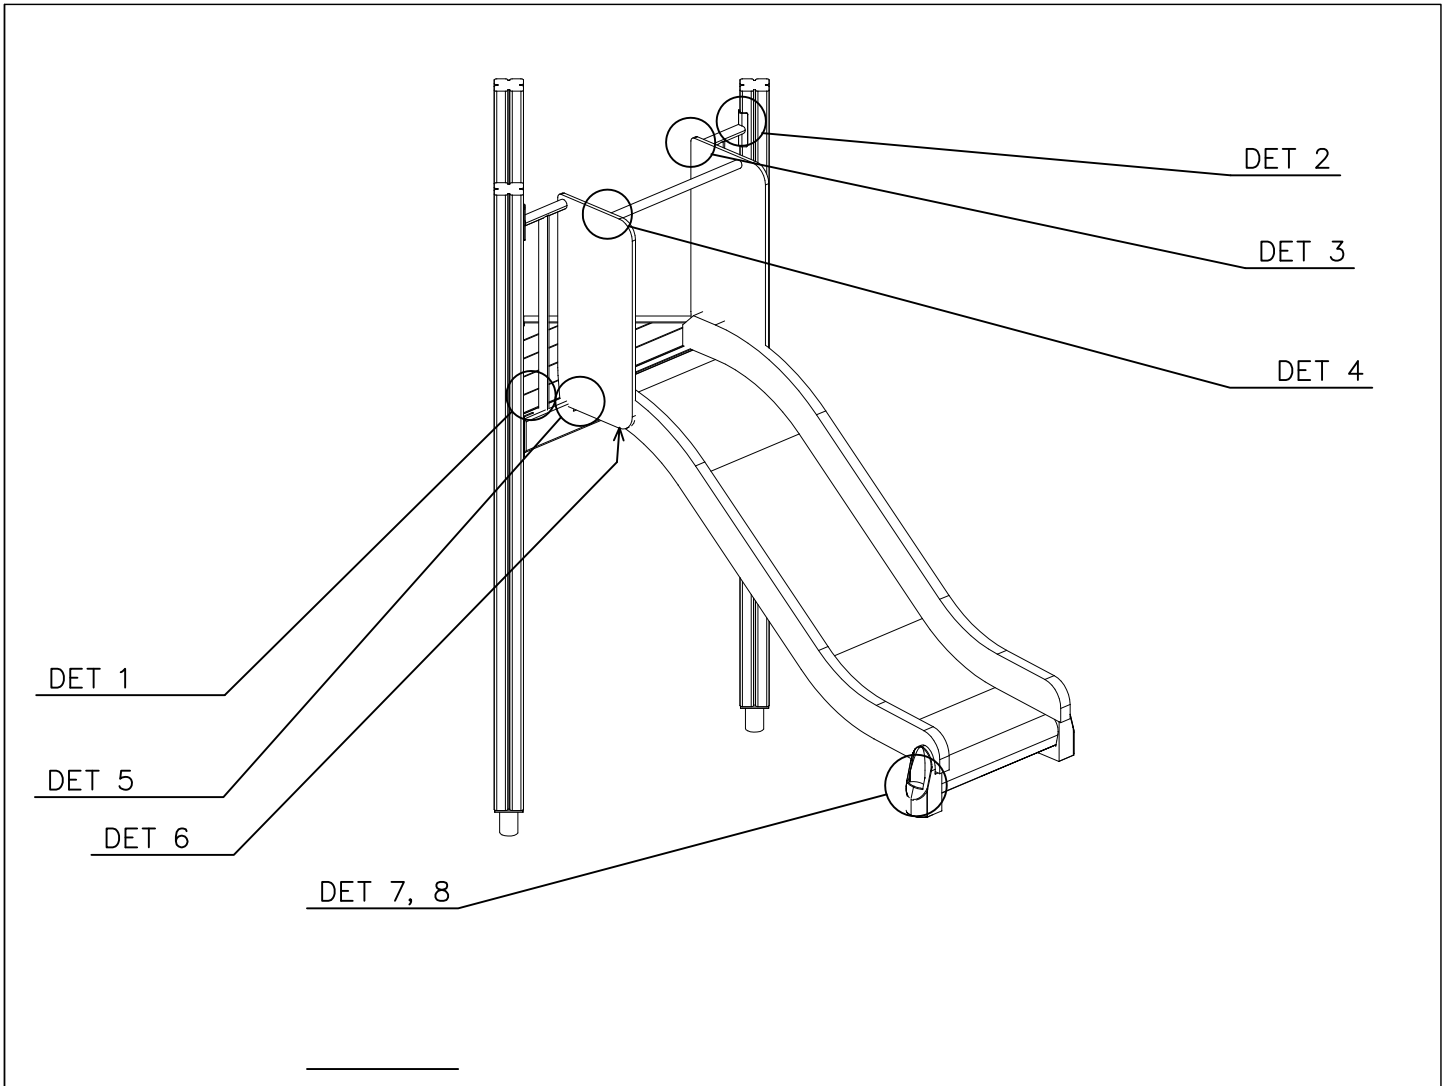

# SLIDE WOOD

DATE: 3.11.2017

4(5)

○ 901879	PCS	⑥ 909509	PCS	⑦ 909139	PCS	⑧ 980154	PCS	⑨ 980128	PCS
	2		2		2		4		6
		M12x50		M12x130		Ø24/13		Ø7x40	

DET 7

Insert sheet metal IN to the plastic cover.

DET 8

SLIDE OPTIONS			
706450 +1470 	706450-602 706450-603 706450-604	DARK BROWN LIGHT BROWN LIGHT GRAY	
706452 +870 	706452-602 706452-603 706452-604	DARK BROWN LIGHT BROWN LIGHT GRAY	