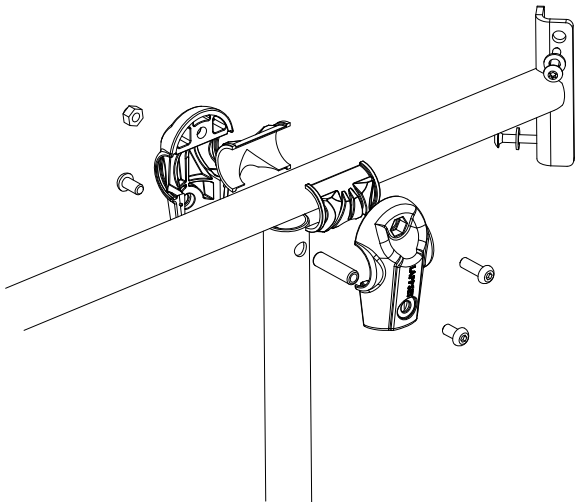

OPTION 2. Wall on either side (move vertical bar 70mm)

DET 1

DET 2

① 900240	PCS	② 901570	PCS
	4		2
Ø8x70		36x55x55	
③ 980154	PCS	④ 905086	PCS
	1		1
Ø24/13		Ø44/13,5	
⑤ 905090	PCS	⑥ 905115	PCS
	1		1
Ø45		Ø30	
⑦ 909142	PCS	⑧ 980160	PCS
	1		2
M12x70		M8	
⑨ 909852	PCS		PCS
	2		
M8x30			
	PCS		PCS