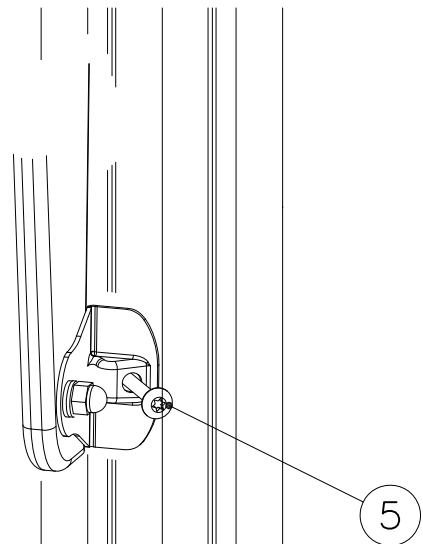

WALL OPTIONS

707470

1200x702

DET 1

DET 2

DET 3