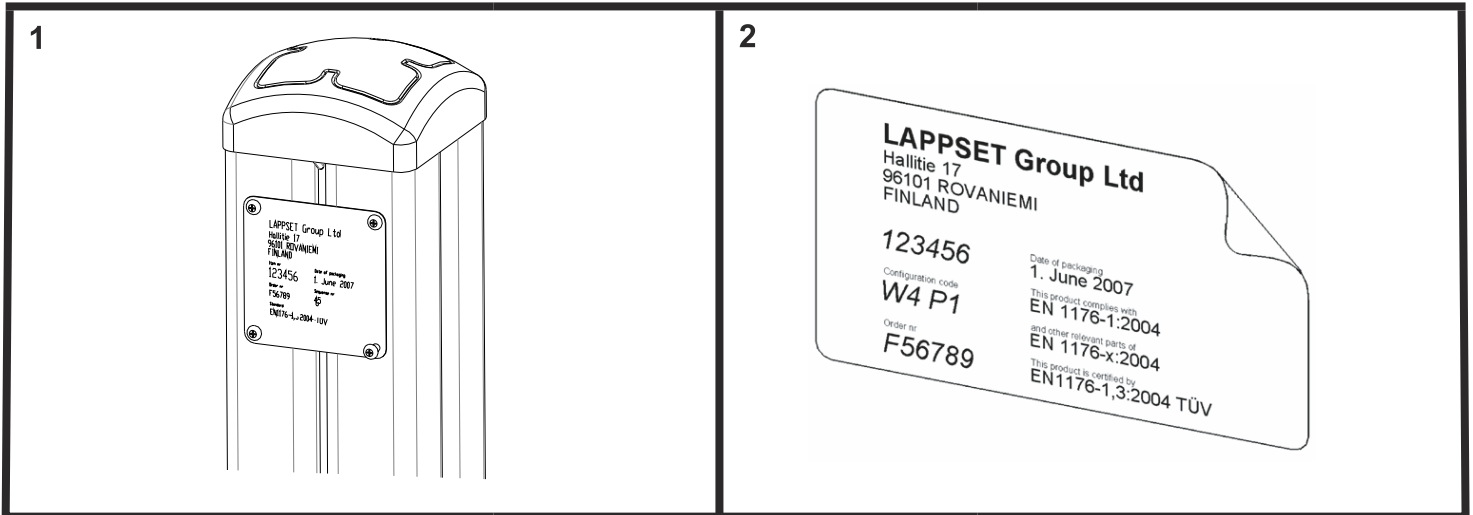

Tuotekyltti tulee tuotteen mukana yhdellä seuraavista tavoista:

1) Metallinen tuotekyltti ja kiinnitysruuvit

- Kiinnitä tuotekyltti ruuveilla tolppaan noin 2 metrin korkeuteen kuvan 1 mukaisesti.

2) Tuotekylttitarra

- Puhdista maalattu metalli- tai vaneripinta pölystä ja kosteudesta. Liimaa tarra kuvan 2 mukaisesti.
- Huom. Älä kiinnitä tarraa karheapintaiseen laminaattiin tai maalattuun puuhun.

Vår produktmärkning levereras på ett av följande sätt:

1) Produktskylt i metall

- Fäst skylten med de medföljande skruvarna

2) Självhäftande produktetikett

- Rengör den pulverlackerade metallytan eller laminatyten så att den blir fri från smuts och fukt. Fäst etiketten enligt fig. 2.
- Obs! Fäst ej etiketten på detaljer med skrovlig yta eller på målat trä.

Product label is delivered by one of following ways:

1) Metal product label and screws

- Fasten the label with screws.

2) Label sticker

- Clean the painted metal or plywood surface from dirt and moisture. Fasten the sticker as shown in the figure 2.
- Note. Do not attach the sticker to rough surfaced laminate or painted wood.

La plaque d'informations produit est livrée sous l'une de ces 3 formes :

1) Plaque métallique et vis

- Fixez la plaque à l'aide des vis.

2) Etiquette autocollante

- Avant de coller l'étiquette, nettoyez le composant métallique peint ou la plaque de contreplaqué, de toute saleté. La surface doit être sèche (voir image 2).
- Attention, ne pas coller l'étiquette sur une surface lamellé-collée irrégulière ou sur du bois peint.

Die Auslieferung des Produktaufklebers erfolgt auf eine dieser Arten:

1) Produkt-Schild aus Metall incl. Schrauben

- Die Befestigung des Schildes erfolgt mittels der Schrauben.

2) Aufkleber

- Entfernen Sie zunächst Schmutz und Feuchtigkeit vom lackierten Metall bzw. von der Holzoberfläche und bringen Sie den Aufkleber wie im Bild oben rechts beschrieben auf den gesäuberten Untergrund auf.
- Beachten Sie: Bringen Sie den Aufkleber nicht auf raues laminiertes oder lackiertes Holz an.