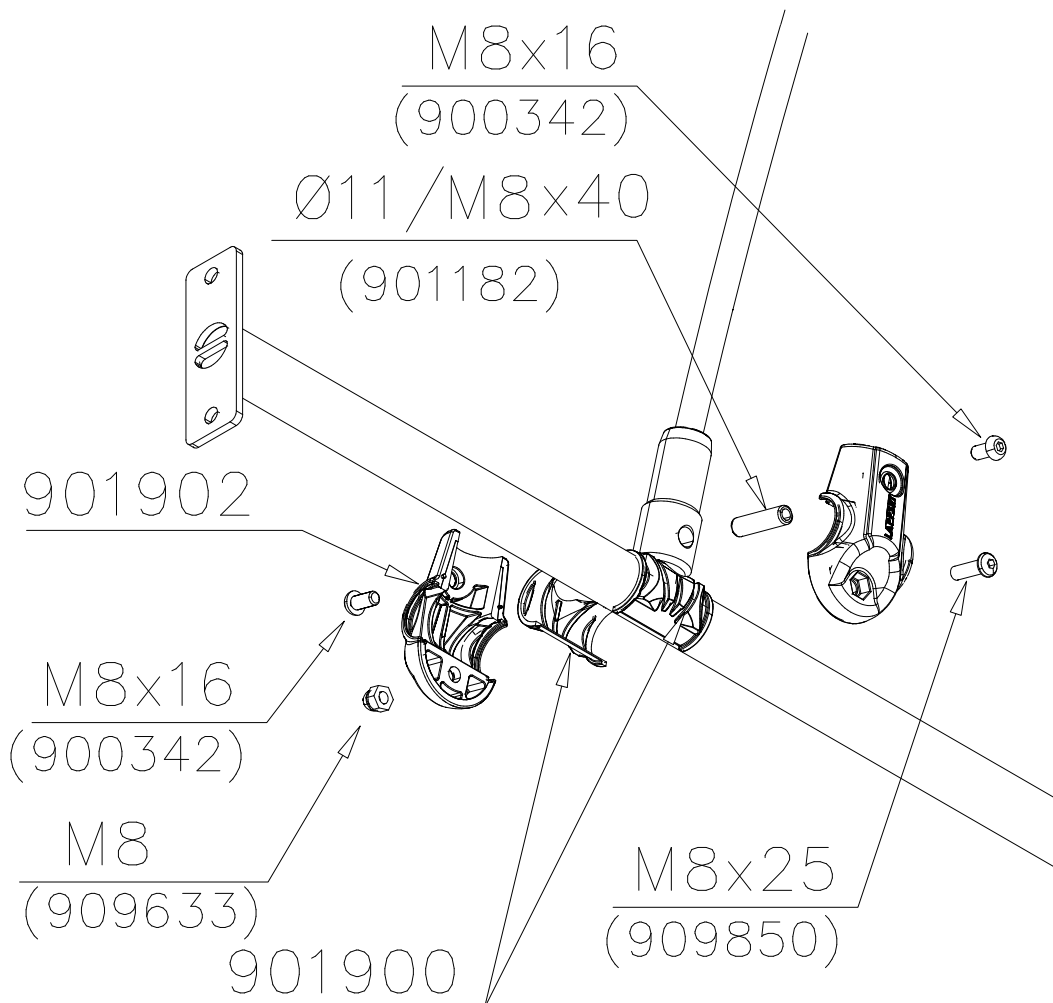

OPTIONS

	-301	BLUE
	-302	RED
	-303	BEIGE
	-304	GRAY
	-305	BLACK
	-306	YELLOW

DET 1

DET 2

DET 3

LAPPSET

DEEP FOUNDATION

SLIDE WOOD