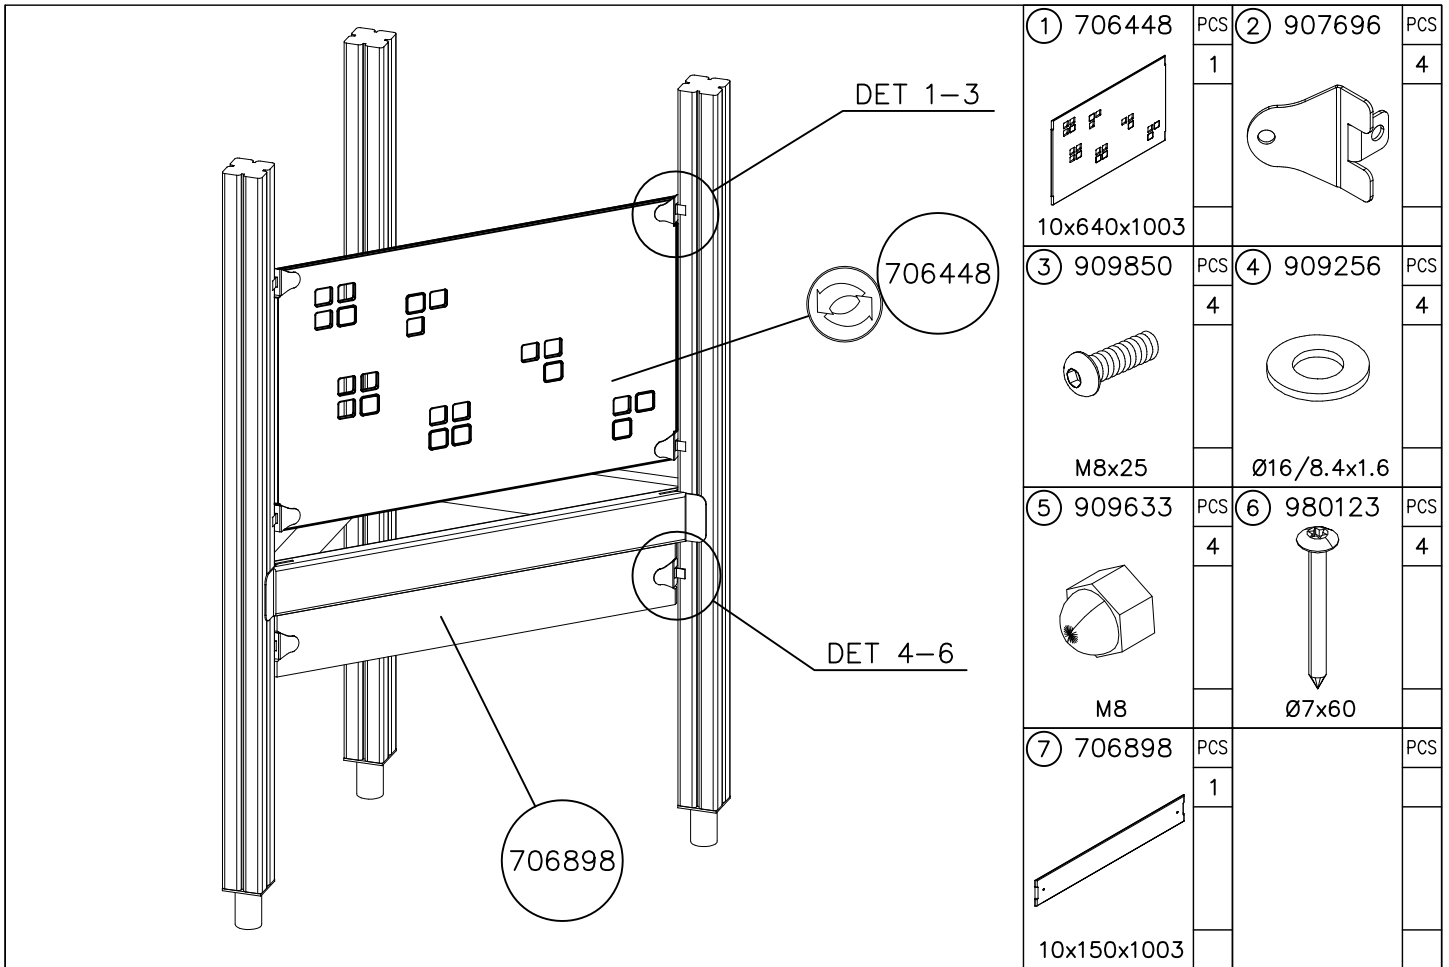

<p>DET 1</p> <p>175</p> <p>909530</p> <p>Ø16/8.4 (980151)</p> <p>Ø8x70 (900240)</p> <p>905112</p>	<p>DET 2</p> <p>909530</p>
<p>DET 3</p> <p>Ø16/8.4 (980151)</p> <p>Ø8x70 (900240)</p> <p>905112</p>	

WALL OPTIONS