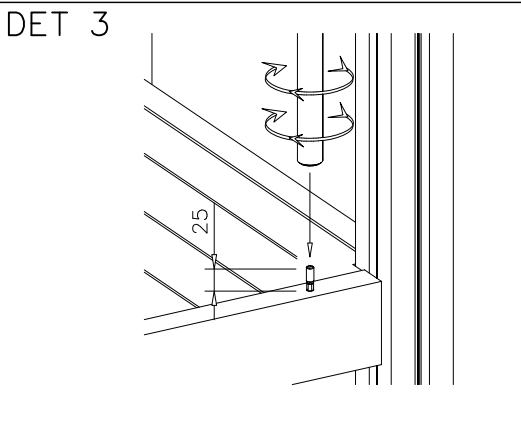

WALL OPTIONS

707462

1200x702

707463

1200x702

DET 1

① 900240	PCS	② 900727	PCS
	1		1
Ø8x70		M10x80	
	PCS		PCS
③ 907688	PCS	③ 907701	PCS
	1		1
765		545	
	PCS		PCS
	PCS		PCS
	PCS		PCS
	PCS		PCS

①	904336	PCS	②*	906746	PCS
		9			9
	Ø6x20		Size L, Grey		
③	902232	PCS	④	905090	PCS
		9			9
	M10x55		Ø45		
⑤	901302	PCS	⑥	909637	PCS
		9			9
	Ø20/10.5		M10		
⑦	905115	PCS			PCS
		9			
	Ø30				
		PCS			PCS
		PCS			PCS
○	706646	PCS			PCS
		1			
	12x686x1660				
		PCS			PCS

HUOM!

Otepalan asennus, säätö tai paikan vaihto.

Säätömahdollisuus (90°,180°,270°).

Jos asennetun otepalan suuntaa- tai paikkaa halutaan muuttaa.

Irrota otepalan kiinnityspultti ja otepala, käännä tai vaihda.