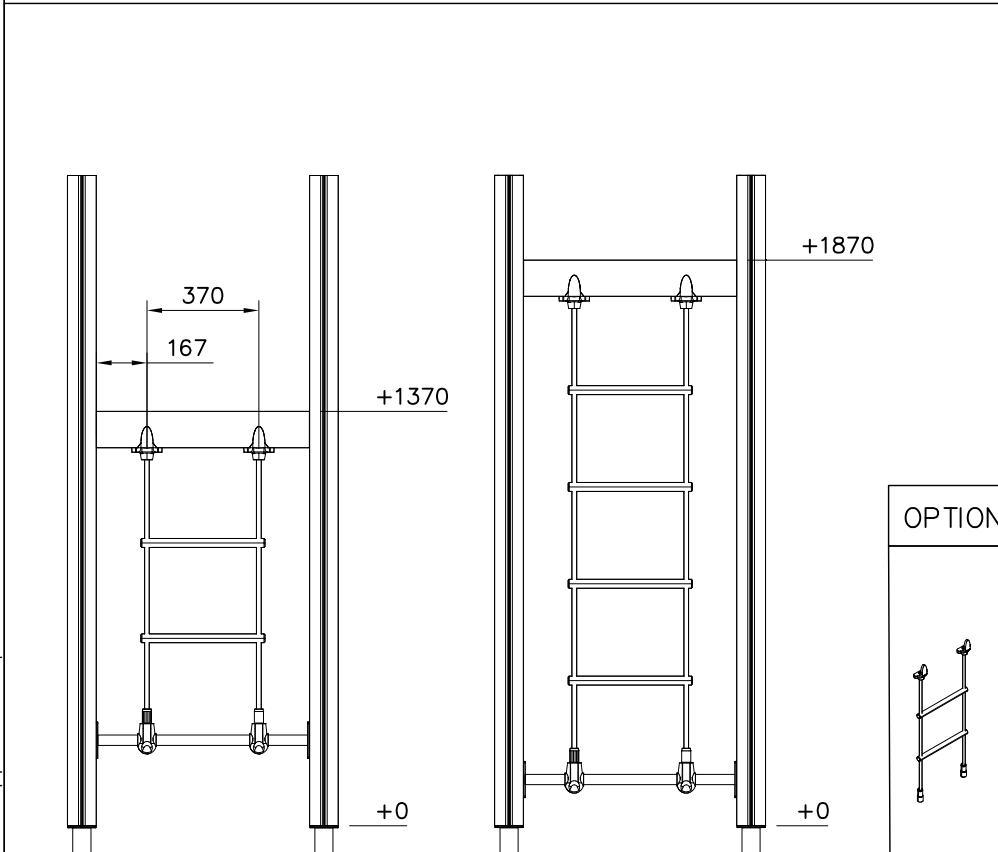

BOOM OPTIONS		
706510	706510-602	DARK BROWN
	706510-603	LIGHT BROWN
	706510-604	LIGHT GRAY
		
45x120x1030		

DET 1

DET 2 M8x60
 (909866)

DET 3

① 901902	PCS 4	② 980128	PCS 2
			
30x61x100		Ø7x40	
③ 980123	PCS 4	④ 900240	PCS 4
			
Ø7x60		Ø8x70	
⑤ 901900	PCS 4	⑥ 909633	PCS 2
			
20.5x36.2x56		M8	
⑦ 909850	PCS 2	⑧ 900342	PCS 4
			
M8x25		M8x16	
⑨ 901182	PCS 2	○ 907694	PCS 1
			
Ø11/M8x40		L 704	
○ 706473	PCS 1	○ 706780	PCS 1
			
+1470		+1970	