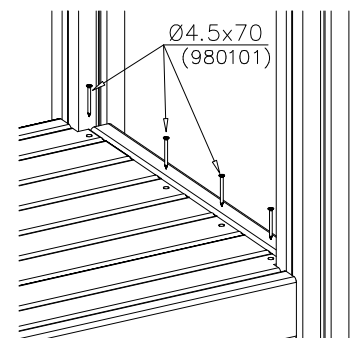

DET 1

DET 2

Naulanauha kannatinlistan puolelle.
Nail list to the bottom.

DET 3

① 706510	PCS	② 907724	PCS
	1		2
45x120x1030			
③ 905083	PCS	④ 909866	PCS
	4		4
Ø32		M8x60	
⑤ 980151	PCS	⑥ 980150	PCS
	4		4
Ø16/8.4		M8	
⑦ 905112	PCS	⑧ 900240	PCS
	4		4
Ø22		Ø8x70	