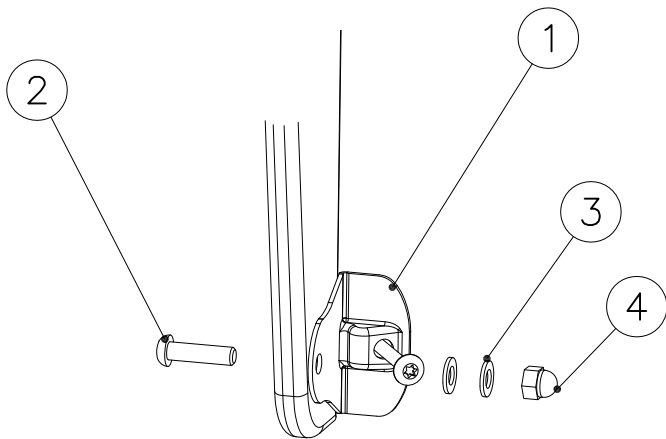

WALL OPTIONS

707470

1200x702

DET 1

DET 2

DET 3