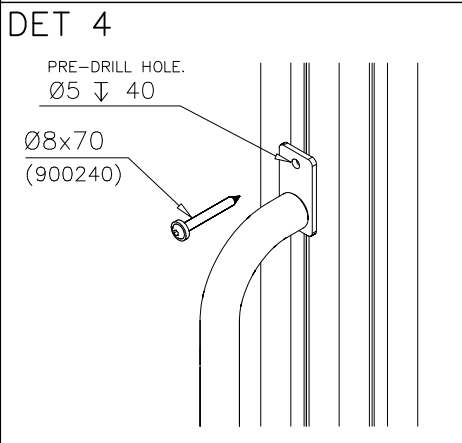

WALL OPTIONS

707462

1200x702

707463

1200x702

DET 1

① 900240	PCS	② 900727	PCS
	1		1
Ø8x70		M10x80	
	PCS		PCS
③ 907688	PCS	③ 907701	PCS
	1		1
765		545	
	PCS		PCS
	PCS		PCS
	PCS		PCS
	PCS		PCS

①	904336	PCS	②*	906746	PCS
		9			9
	Ø6x20		Size L, Grey		
③	902232	PCS	④	905090	PCS
		9			9
	M10x55		Ø45		
⑤	901302	PCS	⑥	909637	PCS
		9			9
	Ø20/10.5		M10		
⑦	905115	PCS			PCS
		9			
	Ø30				
		PCS			PCS
		PCS			PCS
○	706646	PCS			PCS
		1			
	12x686x1660				
		PCS			PCS

HUOM!

Otepalan asennus, säätö tai paikan vaihto.

Säätömahdollisuus (90°,180°,270°).

Jos asennetun otepalan suuntaa- tai paikkaa halutaan muuttaa.

Irrota otepalan kiinnityspultti ja otepala, käännä tai vaihda.