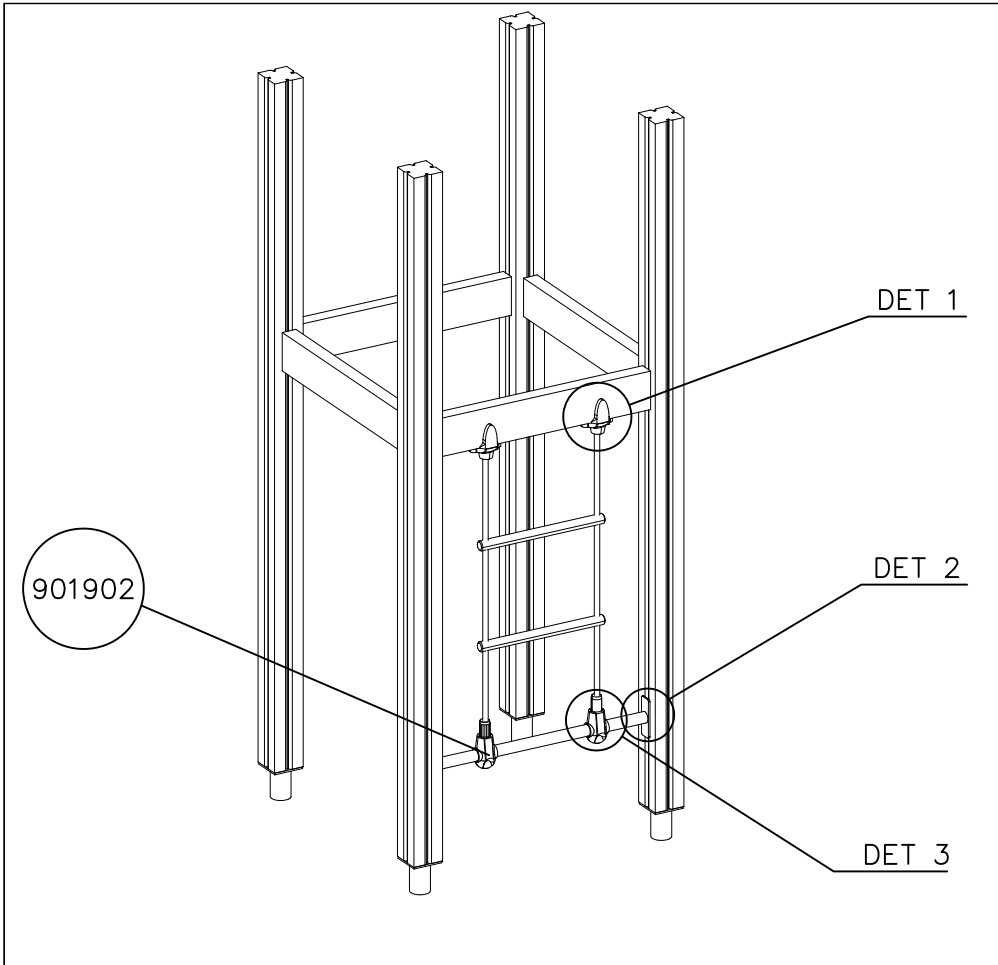

BOOM OPTIONS		
706510	706510-602	DARK BROWN
	706510-603	LIGHT BROWN
	706510-604	LIGHT GRAY
		
45x120x1030		

DET 1

DET 2 M8x60
 (909866)

DET 3

① 901902	PCS 4	② 980128	PCS 2
			
30x61x100		Ø7x40	
③ 980123	PCS 4	④ 900240	PCS 4
			
Ø7x60		Ø8x70	
⑤ 901900	PCS 4	⑥ 909633	PCS 2
			
20.5x36.2x56		M8	
⑦ 909850	PCS 2	⑧ 900342	PCS 4
			
M8x25		M8x16	
⑨ 901182	PCS 2	○ 907694	PCS 1
			
Ø11/M8x40		L 704	
○ 706473	PCS 1	○ 706780	PCS 1
			
+1470		+1970	