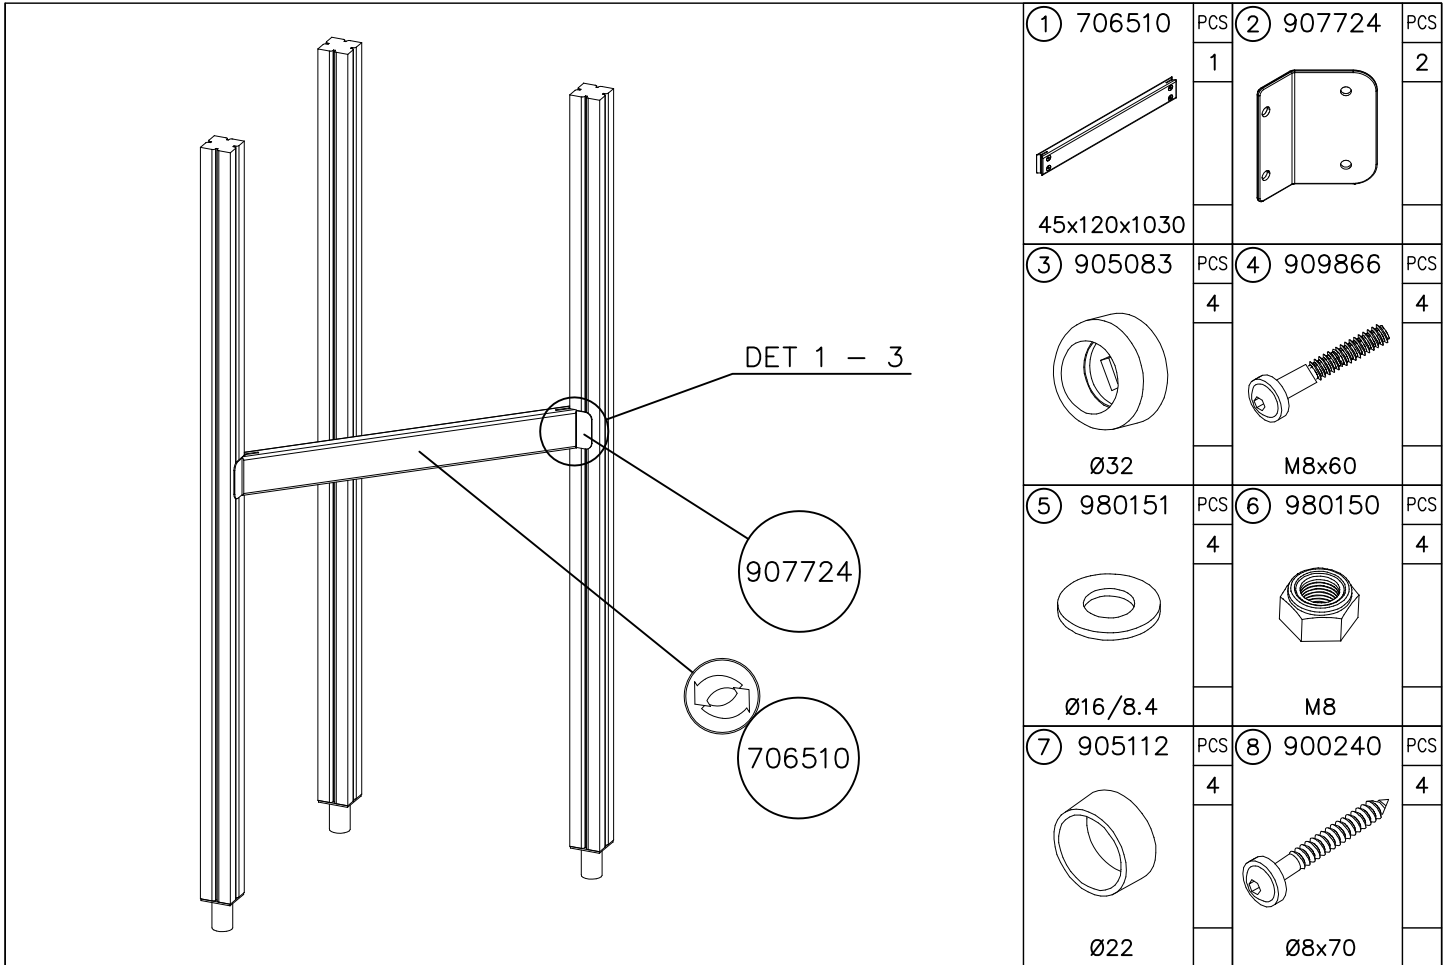

DET 1

DET 2

Naulanauha kannatinlistan puolelle.
Nail list to the bottom.

DET 3

① 706510	PCS	② 907724	PCS
	1		2
45x120x1030			
③ 905083	PCS	④ 909866	PCS
	4		4
Ø32		M8x60	
⑤ 980151	PCS	⑥ 980150	PCS
	4		4
Ø16/8.4		M8	
⑦ 905112	PCS	⑧ 900240	PCS
	4		4
Ø22		Ø8x70	