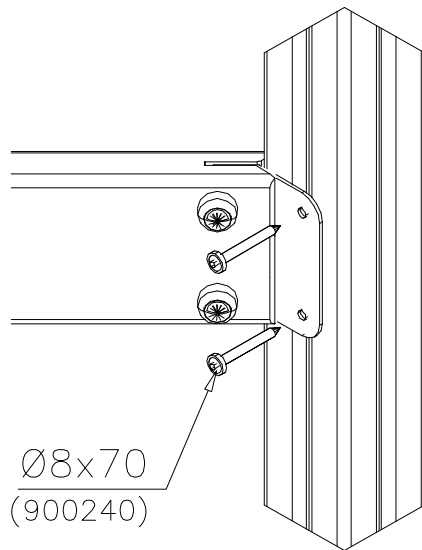

BOOM OPTIONS		
706510	706510-602	DARK BROWN
	706510-603	LIGHT BROWN
	706510-604	LIGHT GRAY
		
45x120x1030		

DET 1

DET 2 M8x60
 (909866)

DET 3

① 901902	PCS 4	② 980128	PCS 2
			
30x61x100		Ø7x40	
③ 980123	PCS 4	④ 900240	PCS 4
			
Ø7x60		Ø8x70	
⑤ 901900	PCS 4	⑥ 909633	PCS 2
			
20.5x36.2x56		M8	
⑦ 909850	PCS 2	⑧ 900342	PCS 4
			
M8x25		M8x16	
⑨ 901182	PCS 2	○ 907694	PCS 1
			
Ø11/M8x40		L 704	
○ 706473	PCS 1	○ 706780	PCS 1
			
+1470		+1970	