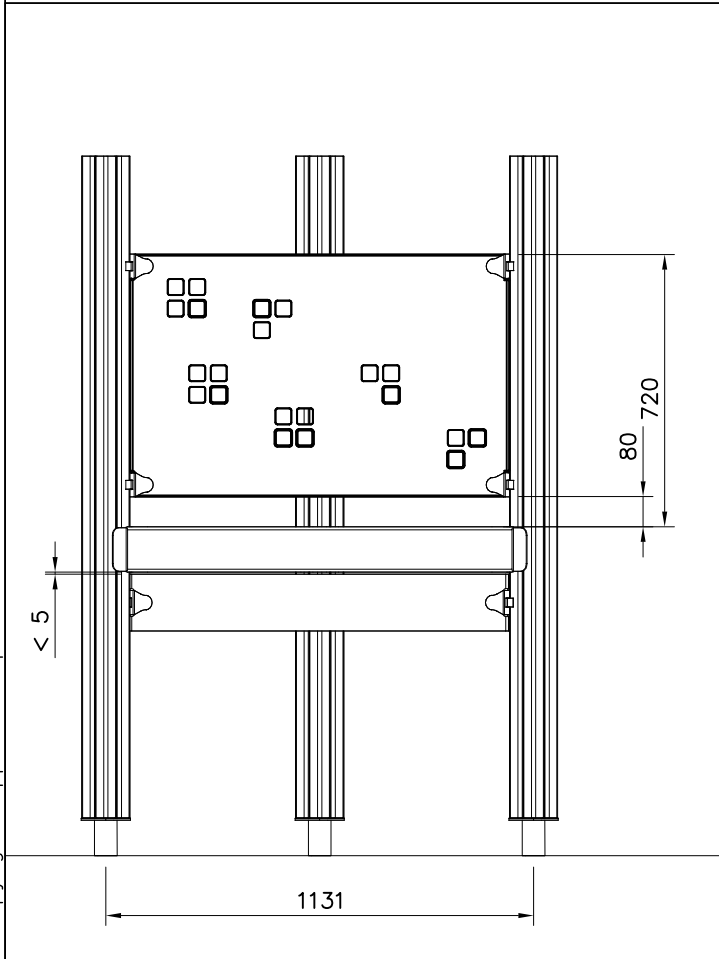

<p>DET 1</p> <p>175</p> <p>909530</p> <p>Ø16/8.4 (980151)</p> <p>Ø8x70 (900240)</p> <p>905112</p>	<p>DET 2</p> <p>909530</p>
<p>DET 3</p> <p>Ø16/8.4 (980151)</p> <p>Ø8x70 (900240)</p> <p>905112</p>	

WALL OPTIONS