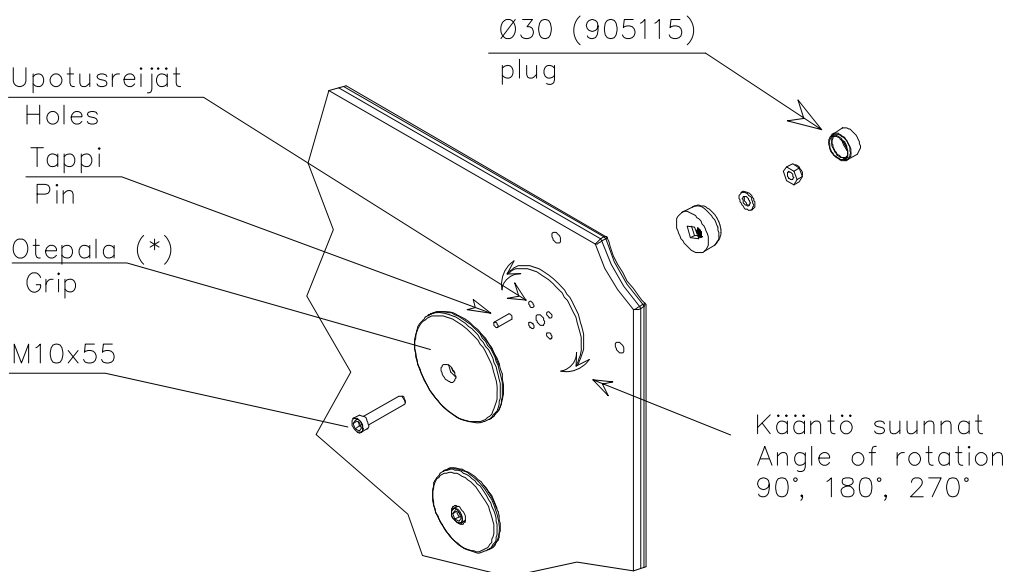

Siirrä tarvittaessa tappi oikeaan upotusreikään. Asenna avatut osat paikoilleen ja lopuksi kiinnitä muovitulppa Ø30 paikoilleen kaikkiin otekokoonpanoihin.

NOTE:

Grip positions and angles are adjustable (90°,180°270°).

Grip can be repositioned by removing the fastening bolt and pulling the grip off.

Securing pin can be repositioned when angle is changed.

After the parts are reassembled.

Finish the assembly by fastening the cover plugs (Ø30).