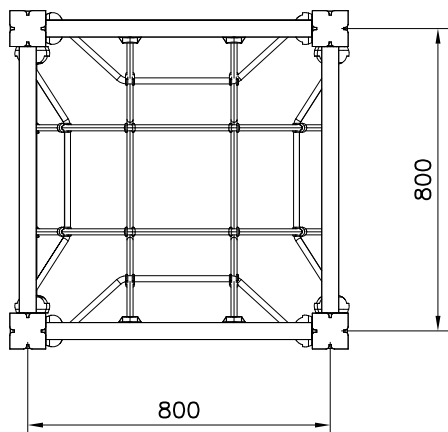

DET 1

DET 2

① 707341 1520x705 	PCS 1	② 900240 Ø8x70 	PCS 40
③ 980123 Ø7x60 	PCS 8	④ 980128 Ø7x40 	PCS 4
	PCS		PCS
	PCS		PCS
	PCS		PCS
	PCS		PCS

NET OPTIONS

707341

1520x705

- 707341-301 BLUE
- 707341-302 RED
- 707341-303 BEIGE
- 707341-304 GREY
- 707341-305 BLACK