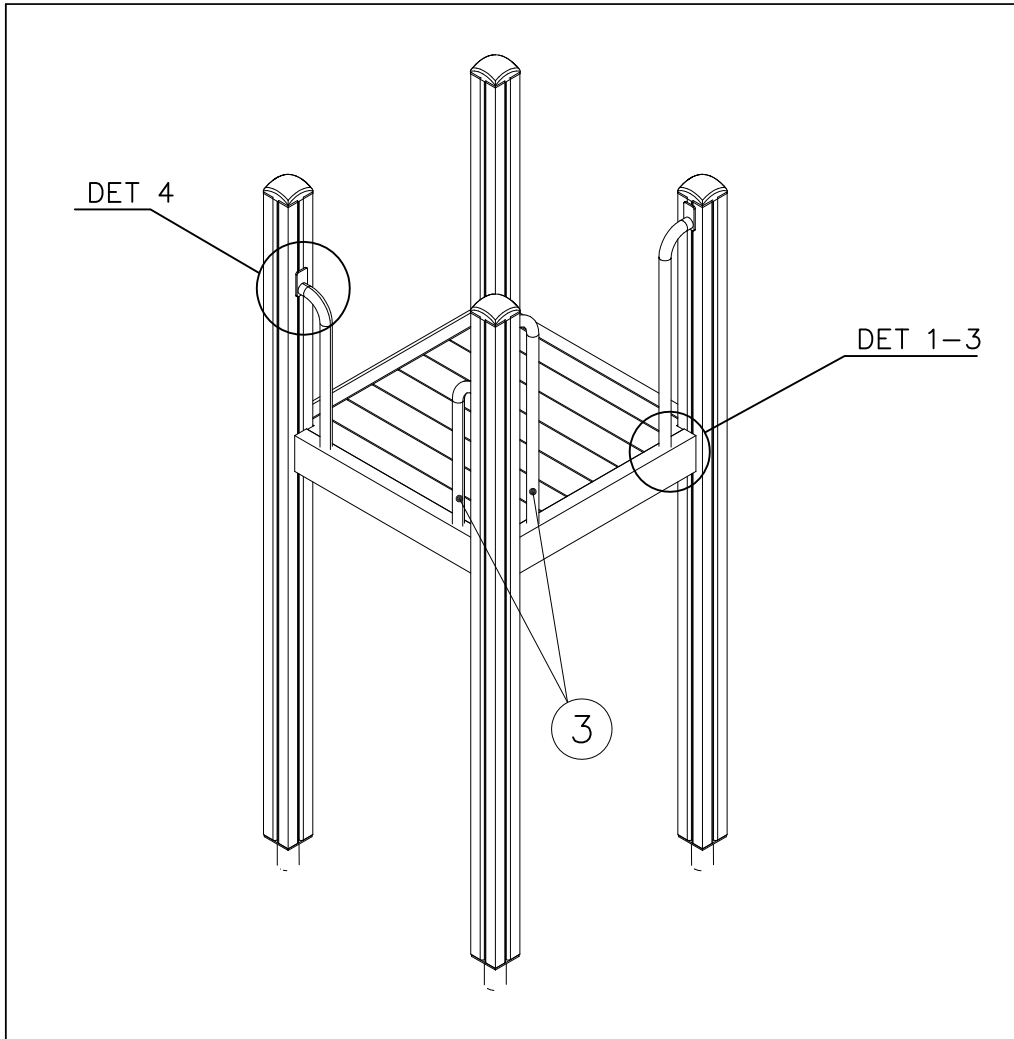

① 900240	PCS	② 900727	PCS
	1		1
Ø8x70		M10x80	
	PCS		PCS
③ 907688	PCS	③ 907701	PCS
	1		1
765		545	
	PCS		PCS
	PCS		PCS
	PCS		PCS
	PCS		PCS