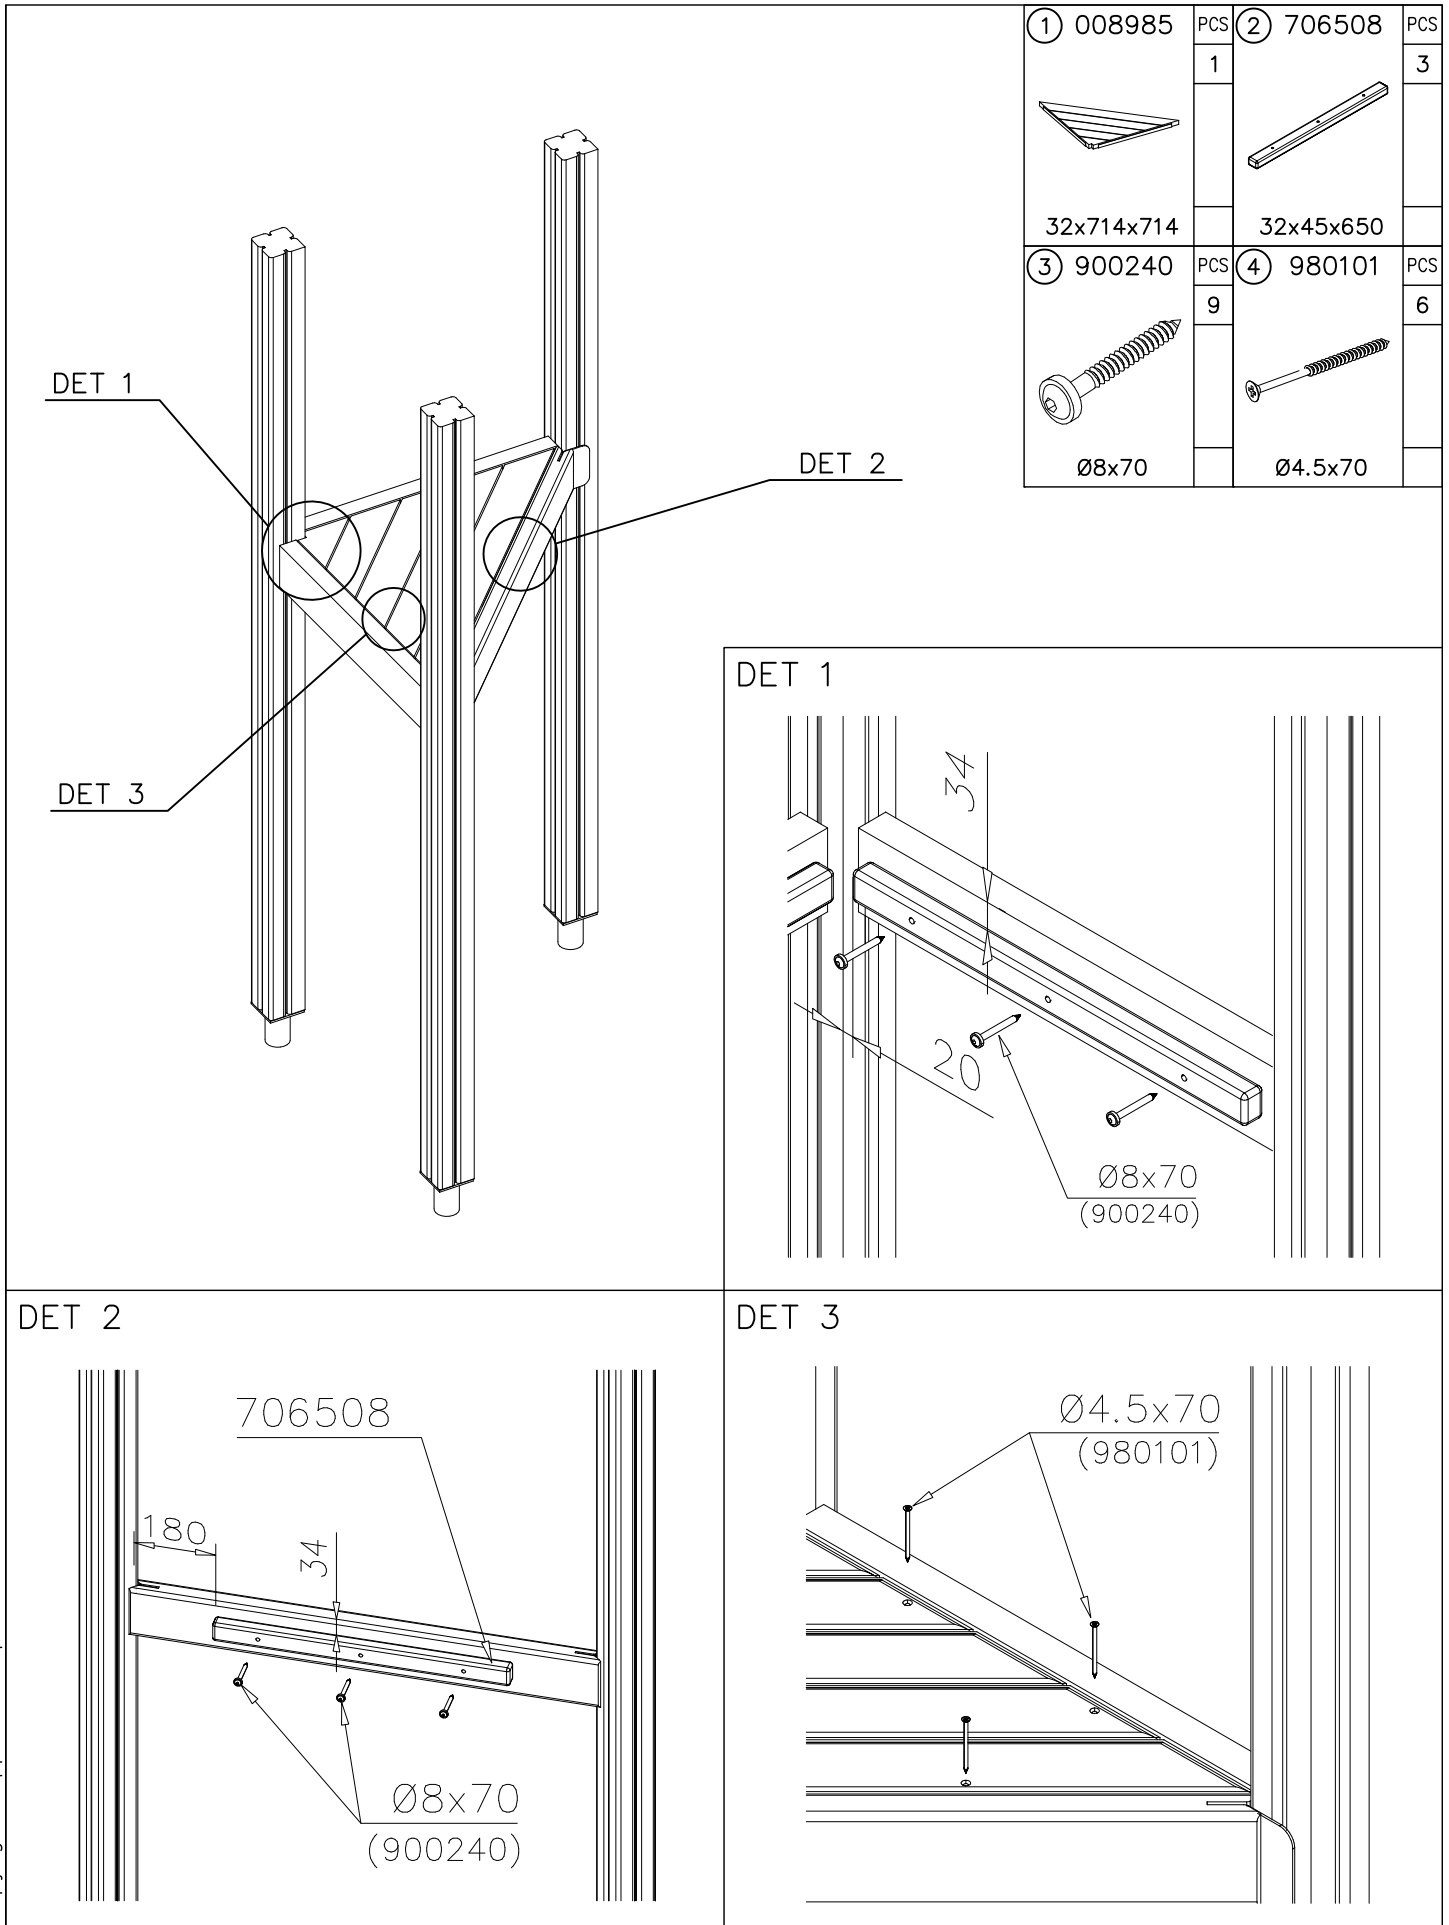

DET 1

DET 2

Naulanauha kannatinlistan puolelle.
Nail list to the bottom.

DET 3

① 706510	PCS	② 907724	PCS
	1		2
45x120x1030			
③ 905083	PCS	④ 909866	PCS
	4		4
Ø32		M8x60	
⑤ 980151	PCS	⑥ 980150	PCS
	4		4
Ø16/8.4		M8	
⑦ 905112	PCS	⑧ 900240	PCS
	4		4
Ø22		Ø8x70	