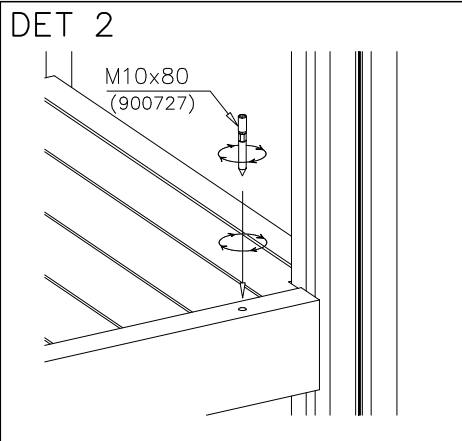

WALL OPTIONS

707462

1200x702

707463

1200x702

DET 1

① 900240	PCS	② 900727	PCS
	1		1
Ø8x70		M10x80	
	PCS		PCS
③ 907688	PCS	③ 907701	PCS
	1		1
765		545	
	PCS		PCS
	PCS		PCS
	PCS		PCS
	PCS		PCS

①	904336	PCS	②*	906746	PCS
		9			9
	Ø6x20		Size L, Grey		
③	902232	PCS	④	905090	PCS
		9			9
	M10x55		Ø45		
⑤	901302	PCS	⑥	909637	PCS
		9			9
	Ø20/10.5		M10		
⑦	905115	PCS			PCS
		9			
	Ø30				
		PCS			PCS
		PCS			PCS
○	706646	PCS			PCS
		1			
	12x686x1660				
		PCS			PCS

HUOM!

Otepalan asennus, säätö tai paikan vaihto.

Säätömahdollisuus (90°,180°,270°).

Jos asennetun otepalan suuntaa- tai paikkaa halutaan muuttaa.

Irrota otepalan kiinnityspultti ja otepala, käännä tai vaihda.