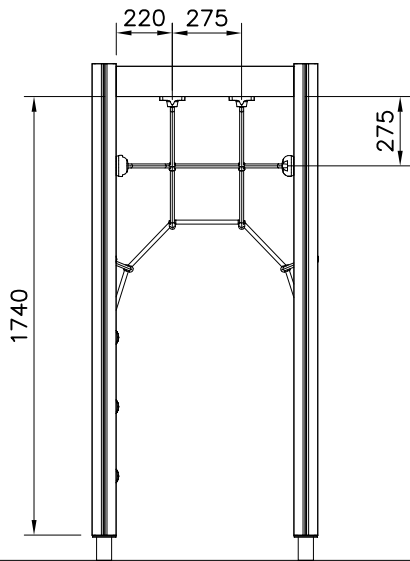

DET 1

DET 2

① 707341 1520x705 	PCS 1	② 900240 Ø8x70 	PCS 40
③ 980123 Ø7x60 	PCS 8	④ 980128 Ø7x40 	PCS 4
	PCS		PCS
	PCS		PCS
	PCS		PCS
	PCS		PCS

NET OPTIONS

707341

1520x705

- 707341-301 BLUE
- 707341-302 RED
- 707341-303 BEIGE
- 707341-304 GREY
- 707341-305 BLACK