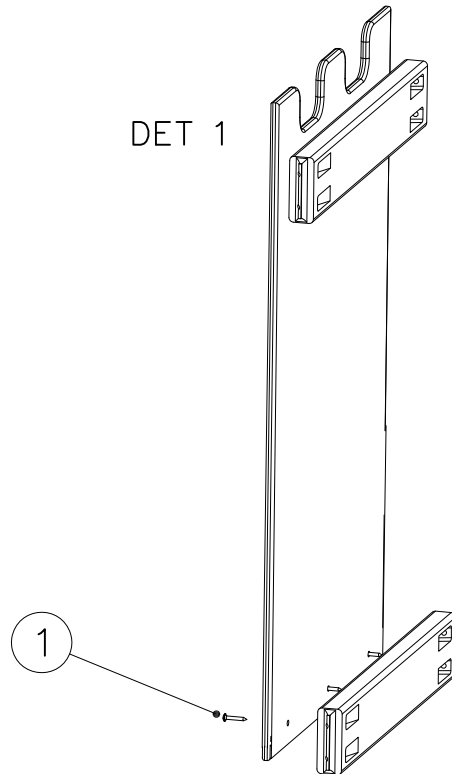

WALL OPTIONS

707462

1200x702

707463

1200x702

DET 1