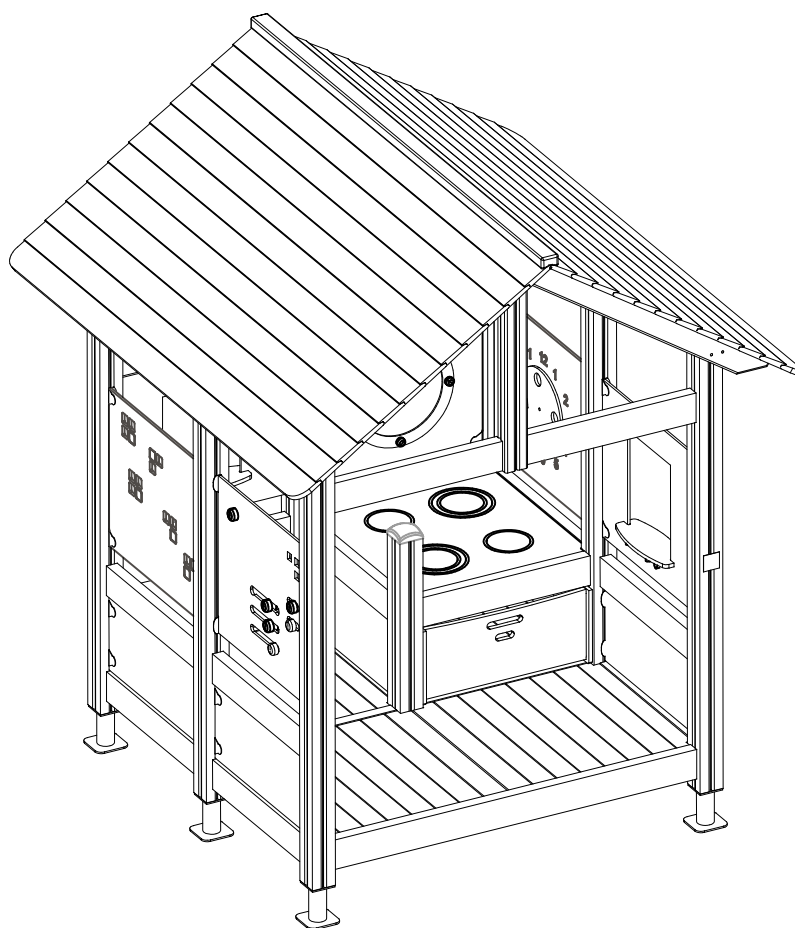

LAPPSET®

FINNO

ASENNUSOHJE
MONTERINGSANSVISNING
INSTALLATION INSTRUCTION
AUFBAUANLEITUNG
NOTICE D'INSTALLATION

DATE: 21.6.2021

Q15420-1

DATE: 21.6.2021

008986	PCS 2	702286	PCS 1	705705-704	PCS 1	706436-704	PCS 1	706439	PCS 17	706443	PCS 6
											
750x750		65x65		10x640x702		10x640x702		L 704		32x45x702	
706499	PCS 1	706508	PCS 4	706511	PCS 6	706534	PCS 8	706535	PCS 2	706551	PCS 8
											
93x93x860		32x45x650		93x93x1870							
706669	PCS 1	706727-704	PCS 2	706744	PCS 2	706766-704	PCS 1	706772-704	PCS 1	706778	PCS 2
											
93x93x2400		10x702x640		15x145x380							
706885	PCS 2	707154	PCS 1	707340	PCS 7	707374	PCS 3	707375-706	PCS 2	707436	PCS 1
											
		93x93x900		15x300x702		L 1504		15x375x750		750x770	
707437	PCS 1	707440	PCS 1	707441	PCS 1	707449	PCS 1	707471	PCS 1	707472-704	PCS 1
											
32x45x1502				750x770							
707473	PCS 1	707474	PCS 1	707515	PCS 1	903093	PCS 80	905138	PCS 1	905196	PCS 1
											
						Ø8x90		GRAY		GRAY	
909531	PCS 8	980114	PCS 4	980128	PCS 4	980131	PCS 4	A10015	PCS 1		PCS
											
130x130x150		Ø4x20		Ø7x40		Ø6x60					

- EN/AS Impact Area 12.9 m²
- - - Falling Space 19.6 m²
Max Falling Height 750 mm

<p>DET 1</p> 	<p>DET 2</p> 	<p>DET 3</p> 	

DATE: 21.6.2021

DATE: 21.6.2021

1:50

(A)

(B)

(C)

DET 3

DET 1, 2, 3

① 909531	PCS	① 909513	PCS
	1		1
		60°	
① 909514	PCS	① 902056	PCS
	1		1
		75°	57°
① 902062	PCS		PCS
	1		
		70°	
	PCS		PCS
	PCS		PCS
② 909628	PCS		PCS
	4		
M10x100			

DET 1

DET 2

DET 3

LAPPSET®
BETON FOUNDATION