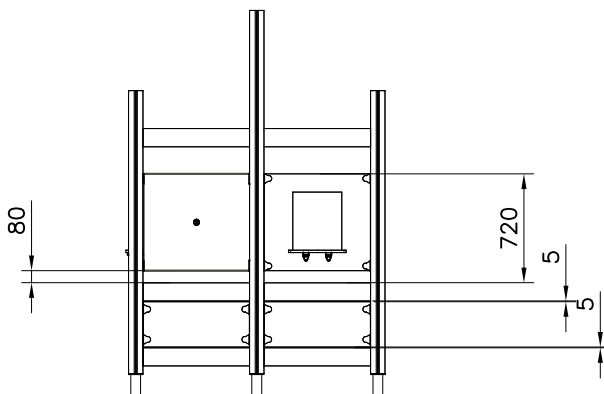

- EN/AS Impact Area 12.9 m²
- - - Falling Space 19.6 m²
Max Falling Height 750 mm

<p>DET 1</p> 	<p>DET 2</p> 	<p>DET 3</p> 	

DATE: 21.6.2021

DATE: 21.6.2021

1:50

(A)

(B)

(C)

(D)

① 008986	PCS	② 706443	PCS
	1		2
750x750		32x45x702	
③ 900240	PCS	④ 980101	PCS
	6		8
Ø8x70		Ø4.5x70	
	PCS		PCS
	PCS		PCS
	PCS		PCS

DET 1

DET 2

Naulanauha kannatinlistan puolelle.
Nail list to the bottom.

DET 3

DET 1, 2, 3

① 909531	PCS	① 909513	PCS
	1		1
		60°	
① 909514	PCS	① 902056	PCS
	1		1
		75°	57°
① 902062	PCS		PCS
	1		
		70°	
	PCS		PCS
	PCS		PCS
② 909628	PCS		PCS
	4		
M10x100			

DET 1

DET 2

DET 3

LAPPSET®
BETON FOUNDATION