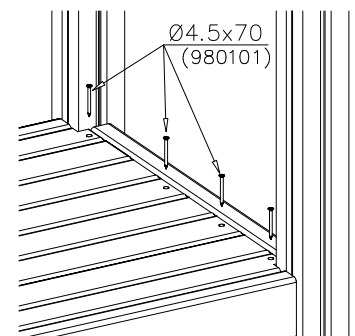

(D)

① 008986	PCS	② 706443	PCS
	1		2
750x750		32x45x702	
③ 900240	PCS	④ 980101	PCS
	6		8
Ø8x70		Ø4.5x70	
	PCS		PCS
	PCS		PCS
	PCS		PCS

DET 1

DET 2

Naulanauha kannatinlistan puolelle.
Nail list to the bottom.

DET 3

DET 1, 2, 3

① 909531	PCS	① 909513	PCS
	1		1
		60°	
① 909514	PCS	① 902056	PCS
	1		1
		75°	57°
① 902062	PCS		PCS
	1		
		70°	
	PCS		PCS
	PCS		PCS
② 909628	PCS		PCS
	4		
M10x100			

DET 1

DET 2

DET 3

LAPPSET®
BETON FOUNDATION