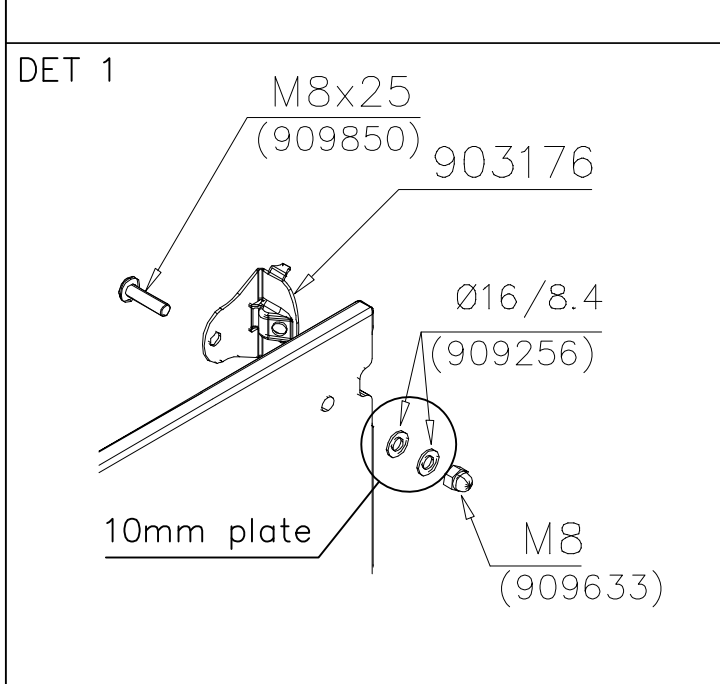

- EN/AS Impact Area 12.9 m²
- - - Falling Space 19.6 m²
Max Falling Height 750 mm

<p>DET 1</p> 	<p>DET 2</p> 	<p>DET 3</p> 	

DATE: 21.6.2021

DATE: 21.6.2021

1:50

(A)

(B)

(C)

(D)

① 008986	PCS	② 706443	PCS
	1		2
750x750		32x45x702	
③ 900240	PCS	④ 980101	PCS
	6		8
Ø8x70		Ø4.5x70	
	PCS		PCS
	PCS		PCS
	PCS		PCS

DET 1

DET 2

Naulanauha kannatinlistan puolelle.
Nail list to the bottom.