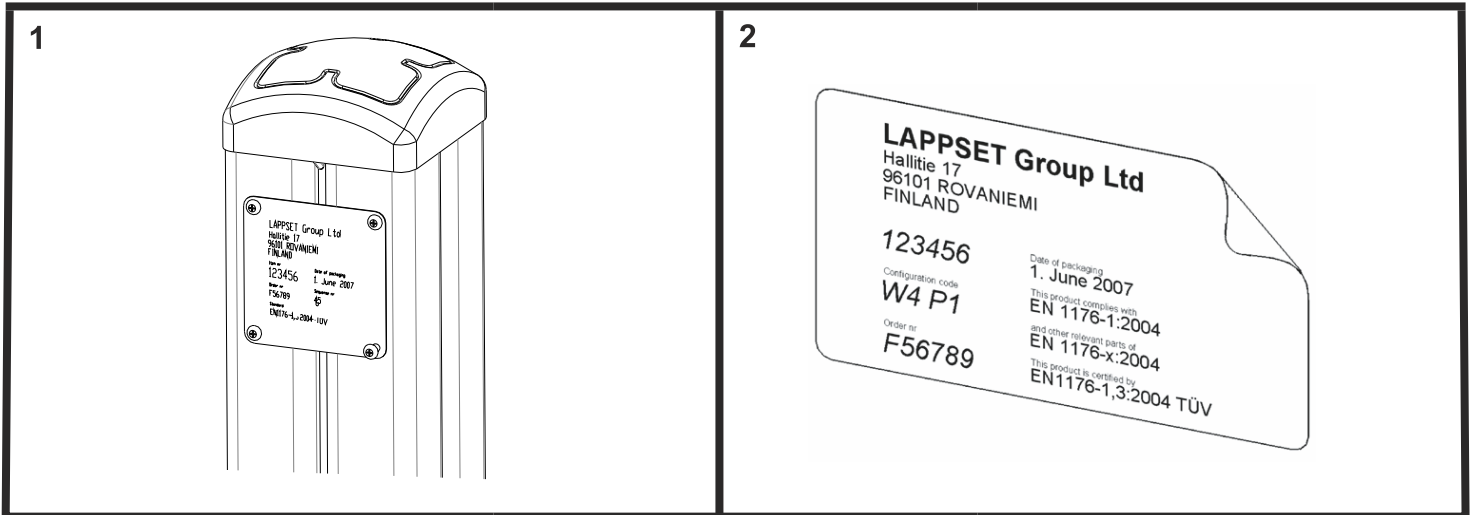

DET 1

DET 2

DET 3

**Tuotekyltti tulee tuotteen mukana yhdellä seuraavista tavoista:****1) Metallinen tuotekyltti ja kiinnitysruuvit**

- Kiinnitä tuotekyltti ruuveilla tolppaan noin 2 metrin korkeuteen kuvan 1 mukaisesti.