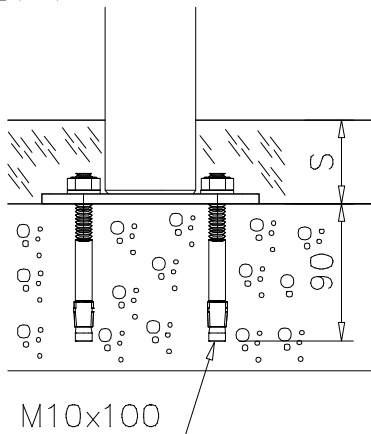

DET 3

DET 1, 2, 3

① 909531	PCS	① 909513	PCS
	1		1
		60°	
① 909514	PCS	① 902056	PCS
	1		1
		75°	57°
① 902062	PCS		PCS
	1		
		70°	
	PCS		PCS
	PCS		PCS
② 909628	PCS		PCS
	4		
M10x100			

DET 1

DET 2

DET 3

LAPPSET®
BETON FOUNDATION

FOOT

DATE: 27.10.2015

1(1)

② 905104	PCS		PCS
	4		
 M10	PCS		PCS

905104

① 706727	PCS	② 706744	PCS
	1		1
10x702x640		15x145x380	
③ 901570	PCS	④ 903176	PCS
	4		4
36x55x55			
⑤ 909855	PCS	⑥ 909850	PCS
	2		8
M8x35		M8x25	
⑦ 909256	PCS	⑧ 980150	PCS
	8		6
Ø16/8.4x1.6		M8	
⑨ 909633	PCS	⑩ 980123	PCS
	4		4
M8		Ø7x60	
		⑪ 905112	PCS
			4
		Ø22	