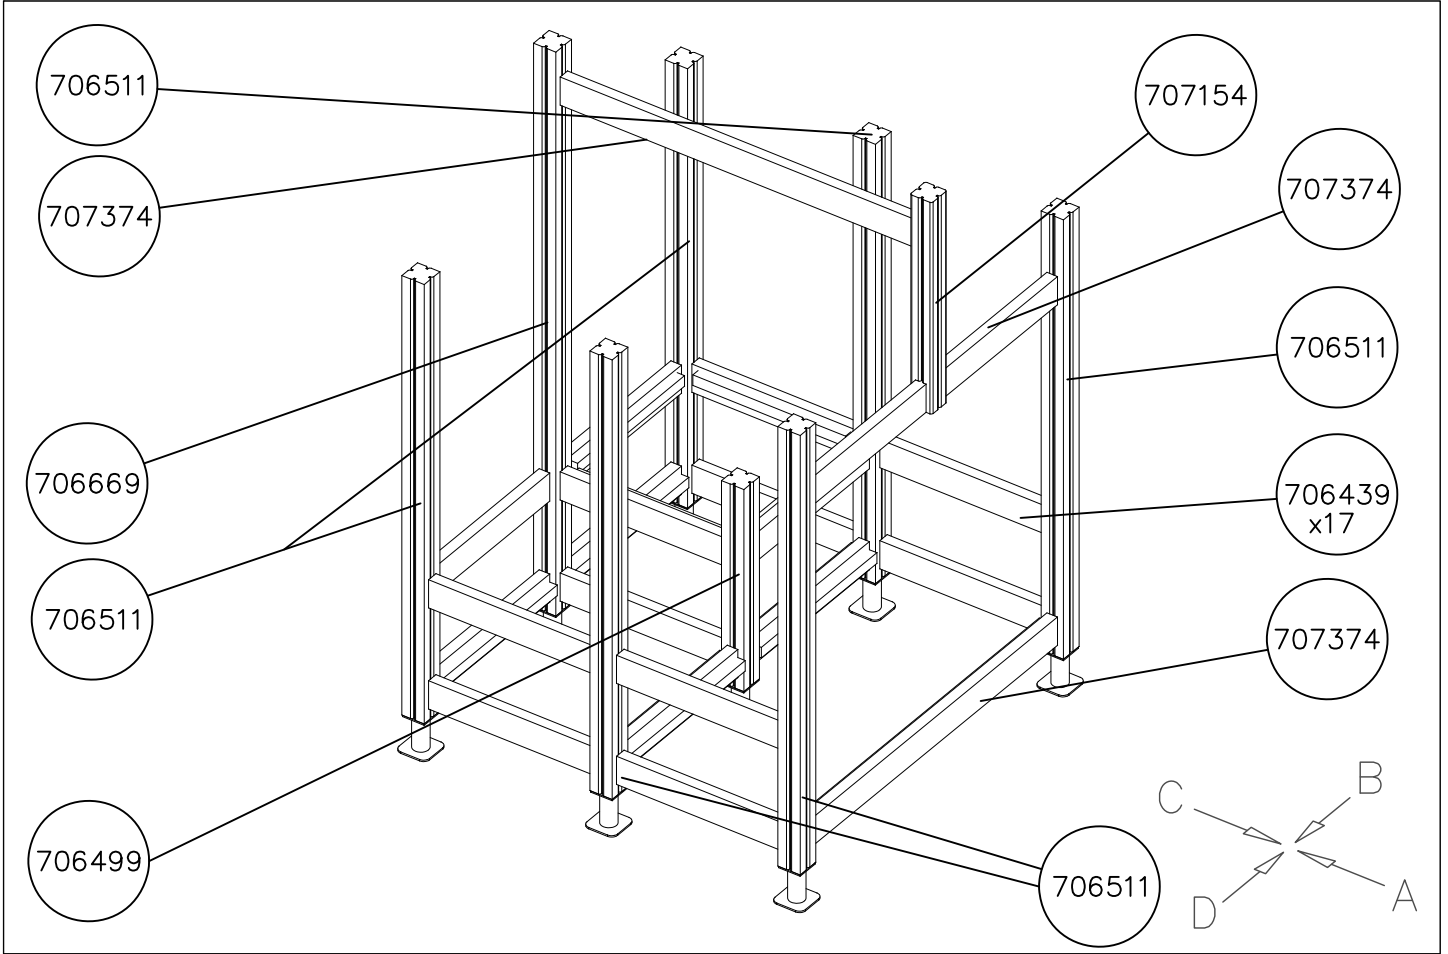

- EN/AS Impact Area 12.9 m²
- - - Falling Space 19.6 m²
Max Falling Height 750 mm

<p>DET 1</p> 	<p>DET 2</p> 	<p>DET 3</p> 	

DATE: 21.6.2021

DATE: 21.6.2021

1:50

(A)

(B)

(C)

DET 3

DET 1, 2, 3

① 909531	PCS	① 909513	PCS
	1		1
		60°	
① 909514	PCS	① 902056	PCS
	1		1
		75°	57°
① 902062	PCS		PCS
	1		
		70°	
	PCS		PCS
	PCS		PCS
② 909628	PCS		PCS
	4		
M10x100			

DET 1

DET 2

DET 3

LAPPSET®
BETON FOUNDATION