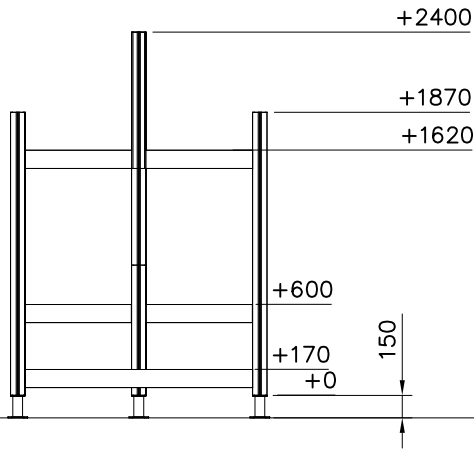

- EN/AS Impact Area 12.9 m²
- - - Falling Space 19.6 m²
Max Falling Height 750 mm

<p>DET 1</p> 	<p>DET 2</p> 	<p>DET 3</p> 	

DATE: 21.6.2021

DATE: 21.6.2021

1:50

(A)

(B)

(C)

(D)

① 008986	PCS	② 706443	PCS
	1		2
750x750		32x45x702	
③ 900240	PCS	④ 980101	PCS
	6		8
Ø8x70		Ø4.5x70	
	PCS		PCS
	PCS		PCS
	PCS		PCS

DET 1

DET 2

Naulanauha kannatinlistan puolelle.
Nail list to the bottom.

DET 3

DET 1, 2, 3

① 909531	PCS	① 909513	PCS
	1		1
		60°	
① 909514	PCS	① 902056	PCS
	1		1
		75°	57°
① 902062	PCS		PCS
	1		
		70°	
	PCS		PCS
	PCS		PCS
② 909628	PCS		PCS
	4		
M10x100			

DET 1

DET 2

DET 3

LAPPSET®
BETON FOUNDATION