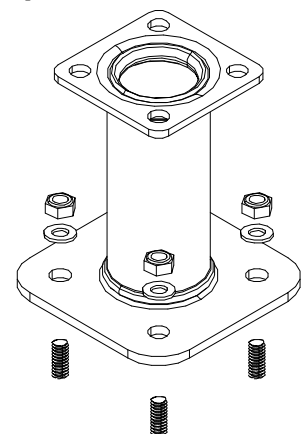

(D)

① 008986	PCS	② 706443	PCS
	1		2
750x750		32x45x702	
③ 900240	PCS	④ 980101	PCS
	6		8
Ø8x70		Ø4.5x70	
	PCS		PCS
	PCS		PCS
	PCS		PCS

DET 1

DET 2

Naulanauha kannatinlistan puolelle.
Nail list to the bottom.

DET 3

DET 1, 2, 3

① 909531	PCS	① 909513	PCS
	1		1
		60°	
① 909514	PCS	① 902056	PCS
	1		1
		75°	57°
① 902062	PCS		PCS
	1		
		70°	
	PCS		PCS
	PCS		PCS
② 909628	PCS		PCS
	4		
M10x100			

DET 1

DET 2

DET 3

LAPPSET®
BETON FOUNDATION

FOOT

DATE: 27.10.2015

1(1)

② 905104	PCS		PCS
	4		
 M10	PCS		PCS

905104

① 706727	PCS	② 706744	PCS
	1		1
10x702x640		15x145x380	
③ 901570	PCS	④ 903176	PCS
	4		4
36x55x55			
⑤ 909855	PCS	⑥ 909850	PCS
	2		8
M8x35		M8x25	
⑦ 909256	PCS	⑧ 980150	PCS
	8		6
Ø16/8.4x1.6		M8	
⑨ 909633	PCS	⑩ 980123	PCS
	4		4
M8		Ø7x60	
		⑪ 905112	PCS
			4
		Ø22	