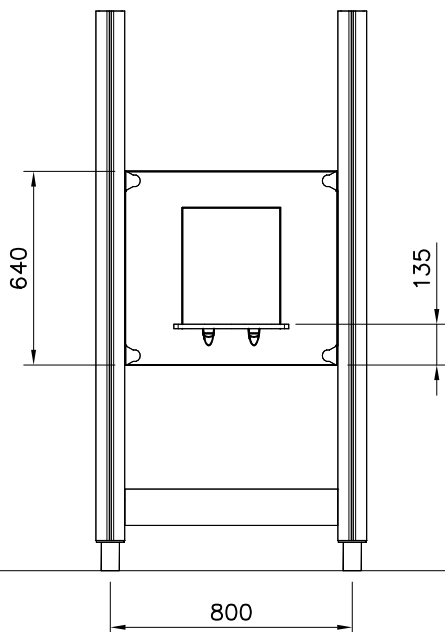

(D)

① 008986	PCS	② 706443	PCS
	1		2
750x750		32x45x702	
③ 900240	PCS	④ 980101	PCS
	6		8
Ø8x70		Ø4.5x70	
	PCS		PCS
	PCS		PCS
	PCS		PCS

DET 1

DET 2

Naulanauha kannatinlistan puolelle.
Nail list to the bottom.

DET 3

DET 1, 2, 3

① 909531	PCS	① 909513	PCS
	1		1
		60°	
① 909514	PCS	① 902056	PCS
	1		1
		75°	57°
① 902062	PCS		PCS
	1		
		70°	
	PCS		PCS
	PCS		PCS
② 909628	PCS		PCS
	4		
M10x100			

DET 1

DET 2

DET 3

LAPPSET®
BETON FOUNDATION

FOOT

DATE: 27.10.2015

1(1)

② 905104	PCS		PCS
	4		
 M10	PCS		PCS

905104

① 706727	PCS	② 706744	PCS
	1		1
10x702x640		15x145x380	
③ 901570	PCS	④ 903176	PCS
	4		4
36x55x55			
⑤ 909855	PCS	⑥ 909850	PCS
	2		8
M8x35		M8x25	
⑦ 909256	PCS	⑧ 980150	PCS
	8		6
Ø16/8.4x1.6		M8	
⑨ 909633	PCS	⑩ 980123	PCS
	4		4
M8		Ø7x60	
		⑪ 905112	PCS
			4
		Ø22	

OPTIO 1

OPTIO 2

① 900240	PCS	② 980101	PCS
	12		16
Ø8x70		Ø4.5x70	
	PCS		PCS
	PCS		PCS
○ 706443	PCS	○ 707435	PCS
			
32x45x702		750x770	
○ 707436	PCS	○ 707437	PCS
			
750x770		32x45x1502	
	PCS	○ 707441	PCS
			
		750x770	