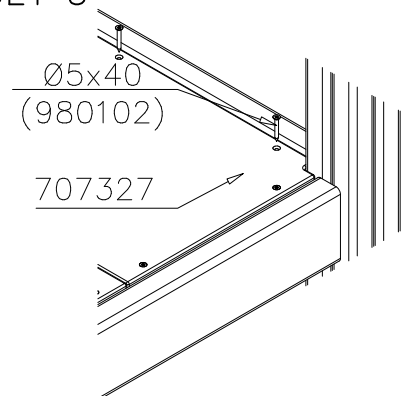

DET 1

DET 2

DET 3

**Tuotekyltti tulee tuotteen mukana yhdellä seuraavista tavoista:****1) Metallinen tuotekyltti ja kiinnitysruuvit**

- Kiinnitä tuotekyltti ruuveilla tolppaan noin 2 metrin korkeuteen kuvan 1 mukaisesti.