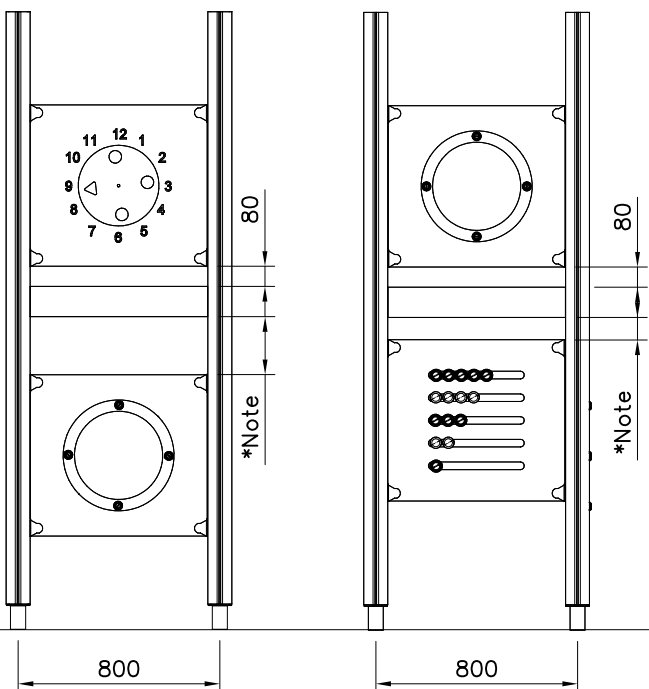

① 903176	PCS	② 909850	PCS
	4		4
		M8x25	
③ 909256	PCS	④ 909633	PCS
	8		4
Ø16/8.4x1.6		M8	
⑤ 980123	PCS		PCS
	4		
Ø7x60			

*Note:

No gaps between:
8–25mm
89–230mm

COLOR OPTIONS

-701	BLUE
-702	YELLOW
-703	LIME
-704	DARK GRAY
-705	LIGHT GRAY
-706	RED
-707	GREEN
-708	FUXIA

800

800