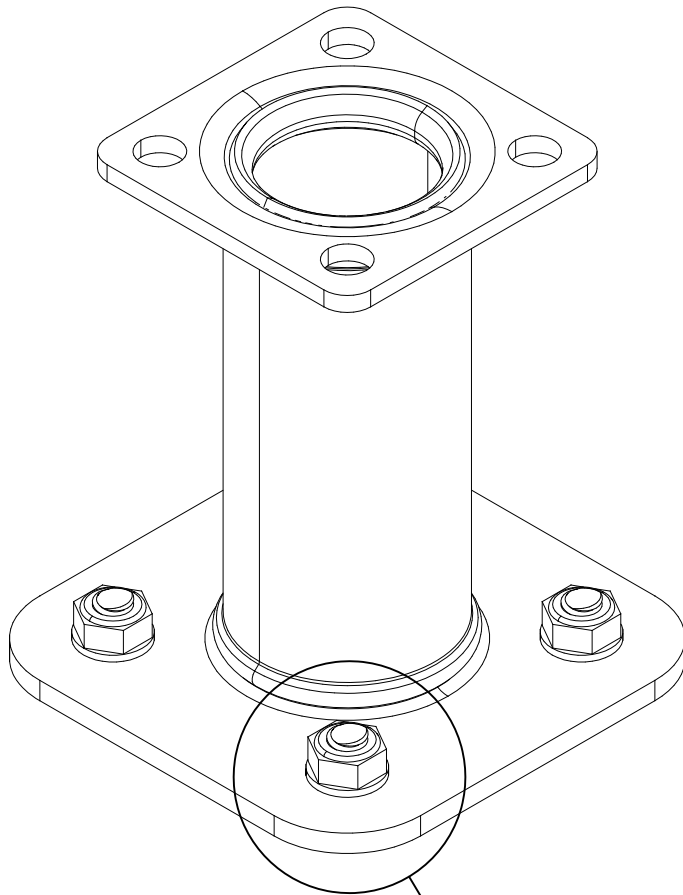

(D)

① 008986	PCS	② 706443	PCS
	1		2
750x750		32x45x702	
③ 900240	PCS	④ 980101	PCS
	6		8
Ø8x70		Ø4.5x70	
	PCS		PCS
	PCS		PCS
	PCS		PCS

DET 1

DET 2

Naulanauha kannatinlistan puolelle.
Nail list to the bottom.

DET 3

DET 1, 2, 3

① 909531	PCS	① 909513	PCS
	1		1
		60°	
① 909514	PCS	① 902056	PCS
	1		1
		75°	57°
① 902062	PCS		PCS
	1		
		70°	
	PCS		PCS
	PCS		PCS
② 909628	PCS		PCS
	4		
M10x100			

DET 1

DET 2

DET 3

LAPPSET®
BETON FOUNDATION