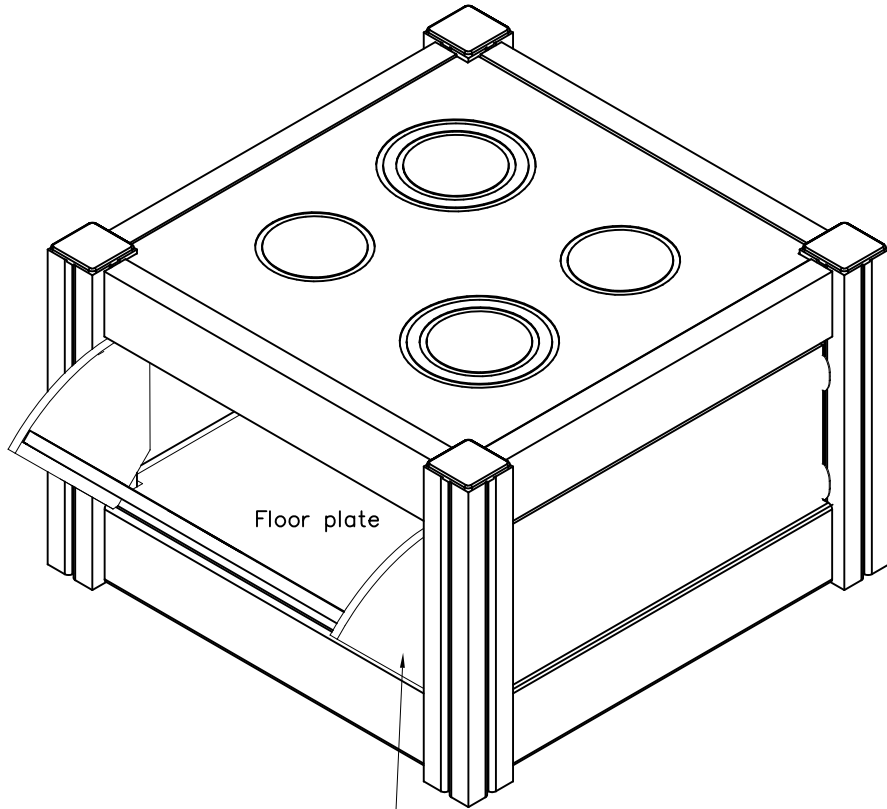

DET 1

DET 2

Floor plate

Make sure that the door opens and closes
Varmista, että luukku aukeaa ja sulkeutuu

20

①	980128	PCS	②	900240	PCS
		6			2
					
	Ø7x40			Ø8x70	
③	980152	PCS			PCS
		2			
					
	Ø24/8.4				
		PCS			PCS
		PCS			PCS
		PCS			PCS
		PCS	○	707472	PCS
					1
					
○	707473	PCS	○	707474	PCS
		1			1
					
		PCS			PCS