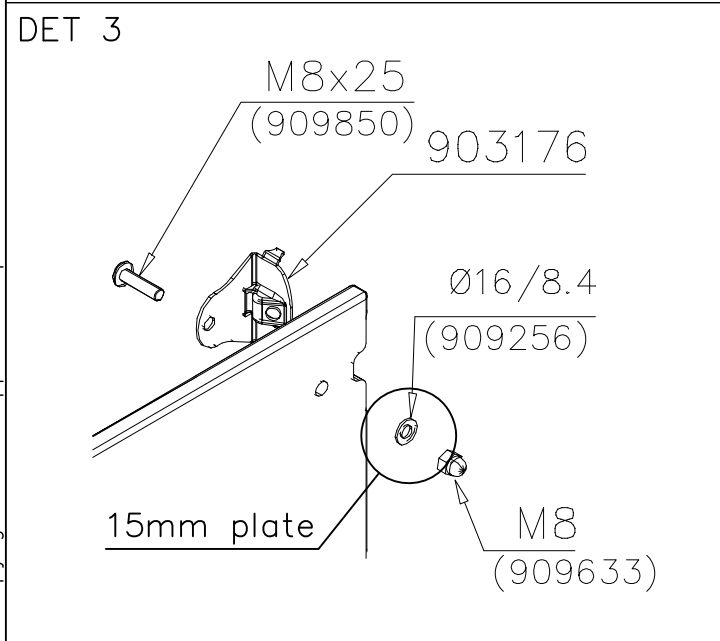

- EN/AS Impact Area 12.9 m²
- - - Falling Space 19.6 m²
Max Falling Height 750 mm

<p>DET 1</p> 	<p>DET 2</p> 	<p>DET 3</p> 	

DATE: 21.6.2021

DATE: 21.6.2021

1:50

(A)

(B)

(C)

(D)

① 008986	PCS	② 706443	PCS
	1		2
750x750		32x45x702	
③ 900240	PCS	④ 980101	PCS
	6		8
Ø8x70		Ø4.5x70	
	PCS		PCS
	PCS		PCS
	PCS		PCS

DET 1

DET 2

Naulanauha kannatinlistan puolelle.
Nail list to the bottom.