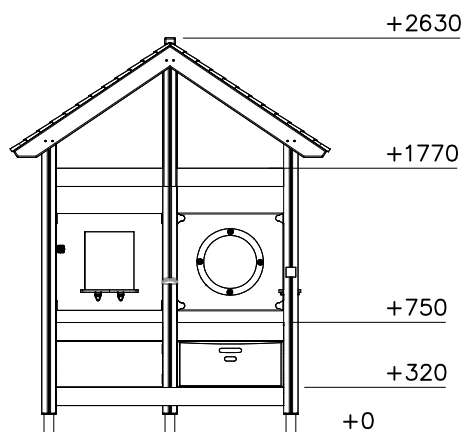

LAPPSET®

FINNO

ASENNUSOHJE
MONTERINGSANSVISNING
INSTALLATION INSTRUCTION
AUFBAUANLEITUNG
NOTICE D'INSTALLATION

DATE: 21.6.2021

Q15420-1

DATE: 21.6.2021

008986	PCS 2	702286	PCS 1	705705-704	PCS 1	706436-704	PCS 1	706439	PCS 17	706443	PCS 6
											
750x750		65x65		10x640x702		10x640x702		L 704		32x45x702	
706499	PCS 1	706508	PCS 4	706511	PCS 6	706534	PCS 8	706535	PCS 2	706551	PCS 8
											
93x93x860		32x45x650		93x93x1870							
706669	PCS 1	706727-704	PCS 2	706744	PCS 2	706766-704	PCS 1	706772-704	PCS 1	706778	PCS 2
											
93x93x2400		10x702x640		15x145x380							
706885	PCS 2	707154	PCS 1	707340	PCS 7	707374	PCS 3	707375-706	PCS 2	707436	PCS 1
											
		93x93x900		15x300x702		L 1504		15x375x750		750x770	
707437	PCS 1	707440	PCS 1	707441	PCS 1	707449	PCS 1	707471	PCS 1	707472-704	PCS 1
											
32x45x1502				750x770							
707473	PCS 1	707474	PCS 1	707515	PCS 1	903093	PCS 80	905138	PCS 1	905196	PCS 1
											
						Ø8x90		GRAY		GRAY	
909531	PCS 8	980114	PCS 4	980128	PCS 4	980131	PCS 4	A10015	PCS 1		PCS
											
130x130x150		Ø4x20		Ø7x40		Ø6x60					

- EN/AS Impact Area 12.9 m²
- - - Falling Space 19.6 m²
Max Falling Height 750 mm

<p>DET 1</p> 	<p>DET 2</p> 	<p>DET 3</p> 	

DATE: 21.6.2021

DATE: 21.6.2021

1:50

(A)

(B)

(C)

(D)

① 008986	PCS	② 706443	PCS
	1		2
750x750		32x45x702	
③ 900240	PCS	④ 980101	PCS
	6		8
Ø8x70		Ø4.5x70	
	PCS		PCS
	PCS		PCS
	PCS		PCS

DET 1

DET 2

Naulanauha kannatinlistan puolelle.
Nail list to the bottom.

DET 3

DET 1, 2, 3

① 909531	PCS	① 909513	PCS
	1		1
		60°	
① 909514	PCS	① 902056	PCS
	1		1
		75°	57°
① 902062	PCS		PCS
	1		
		70°	
	PCS		PCS
	PCS		PCS
② 909628	PCS		PCS
	4		
M10x100			

DET 1

DET 2

DET 3

LAPPSET®
BETON FOUNDATION