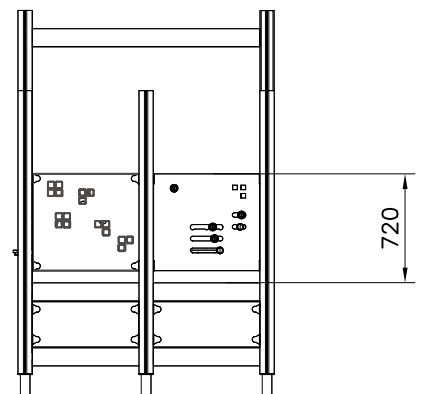

- EN/AS Impact Area 12.9 m²
- - - Falling Space 19.6 m²
Max Falling Height 750 mm

<p>DET 1</p> 	<p>DET 2</p> 	<p>DET 3</p> 	

DATE: 21.6.2021

DATE: 21.6.2021

1:50

(A)

(B)

(C)

(D)

① 008986	PCS	② 706443	PCS
	1		2
750x750		32x45x702	
③ 900240	PCS	④ 980101	PCS
	6		8
Ø8x70		Ø4.5x70	
	PCS		PCS
	PCS		PCS
	PCS		PCS

DET 1

DET 2

Naulanauha kannatinlistan puolelle.
Nail list to the bottom.

DET 3

DET 1, 2, 3

① 909531	PCS	① 909513	PCS
	1		1
		60°	
① 909514	PCS	① 902056	PCS
	1		1
		75°	57°
① 902062	PCS		PCS
	1		
		70°	
	PCS		PCS
	PCS		PCS
② 909628	PCS		PCS
	4		
M10x100			

DET 1

DET 2

DET 3

LAPPSET®
BETON FOUNDATION