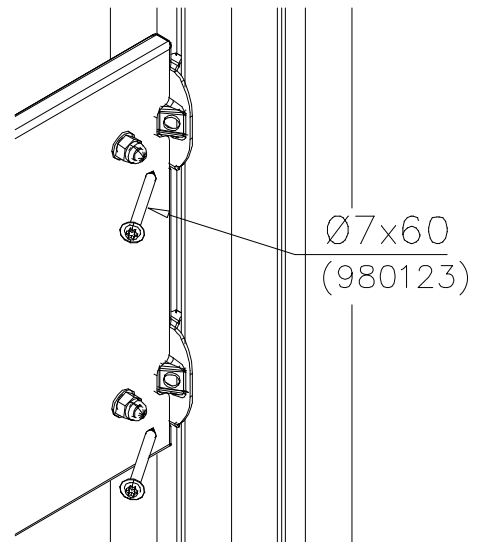

DET 1

DET 2

Floor plate

Make sure that the door opens and closes
Varmista, että luukku aukeaa ja sulkeutuu

20

①	980128	PCS	②	900240	PCS
		6			2
					
	Ø7x40			Ø8x70	
③	980152	PCS			PCS
		2			
					
	Ø24/8.4				
		PCS			PCS
		PCS			PCS
		PCS			PCS
		PCS	○	707472	PCS
					1
					
○	707473	PCS	○	707474	PCS
		1			1
					
		PCS			PCS