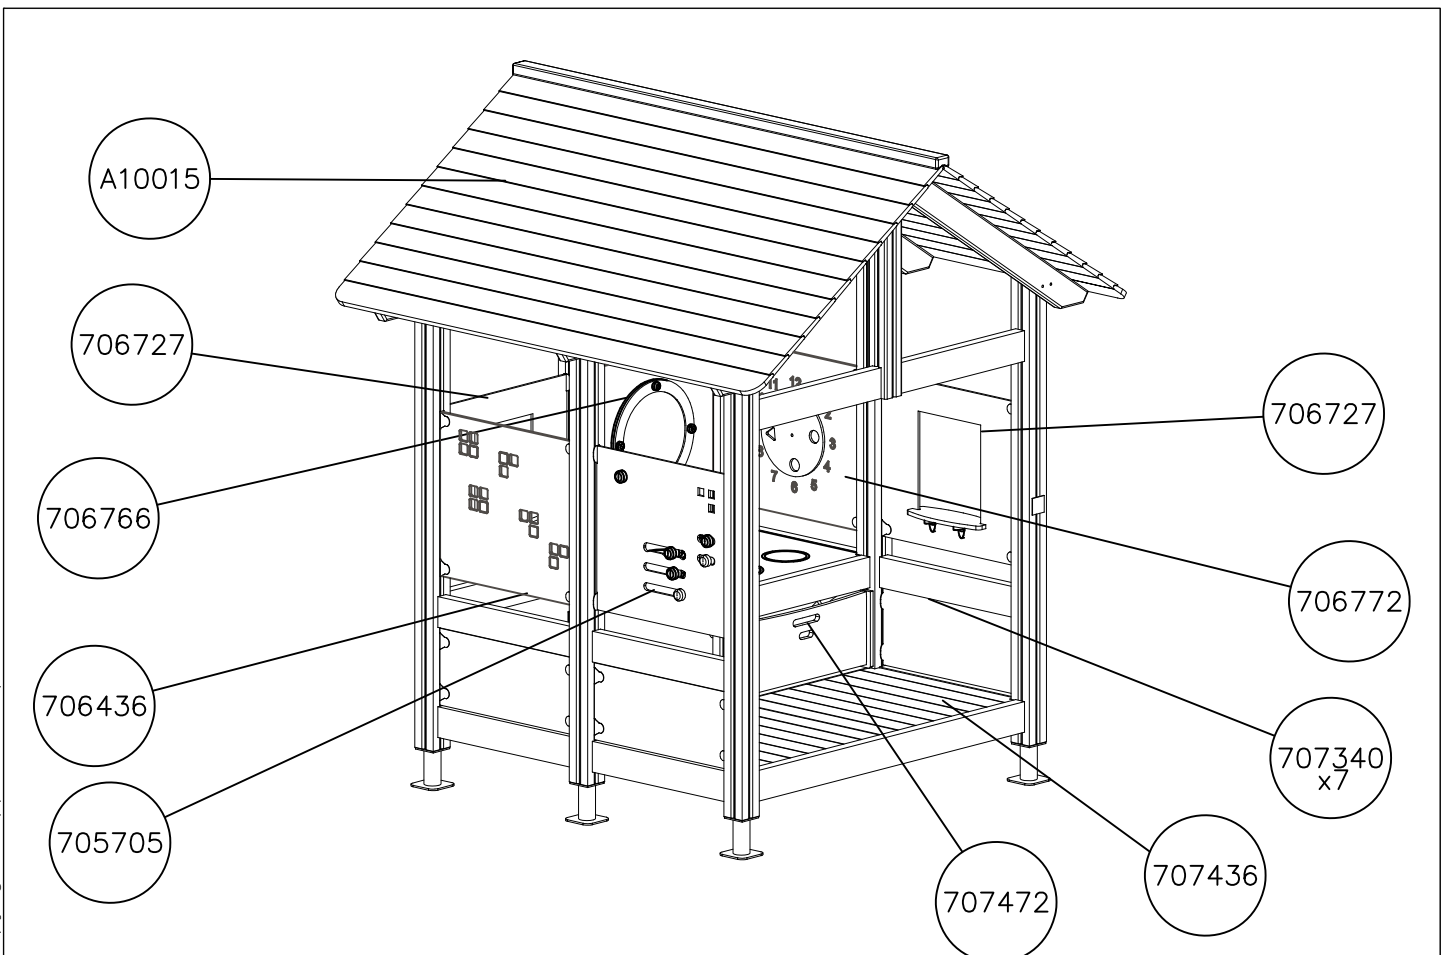

- EN/AS Impact Area 12.9 m²
- - - Falling Space 19.6 m²
Max Falling Height 750 mm

<p>DET 1</p> 	<p>DET 2</p> 	<p>DET 3</p> 	

DATE: 21.6.2021

DATE: 21.6.2021

1:50

(A)

(B)

(C)

DET 3

DET 1, 2, 3

① 909531	PCS	① 909513	PCS
	1		1
		60°	
① 909514	PCS	① 902056	PCS
	1		1
		75°	57°
① 902062	PCS		PCS
	1		
		70°	
	PCS		PCS
	PCS		PCS
② 909628	PCS		PCS
	4		
M10x100			

DET 1

DET 2

DET 3

LAPPSET®
BETON FOUNDATION