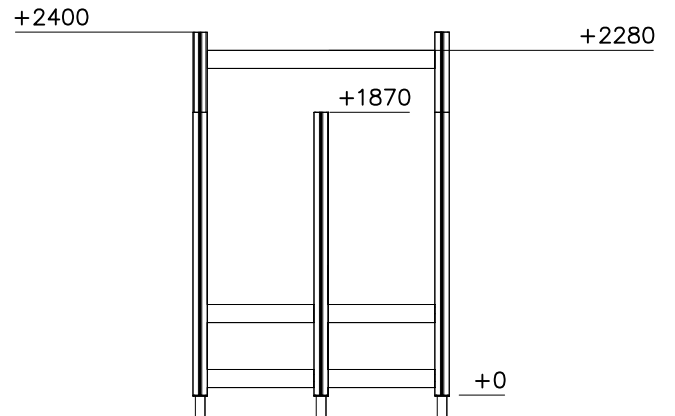

- EN/AS Impact Area 12.9 m²
- - - Falling Space 19.6 m²
Max Falling Height 750 mm

<p>DET 1</p> 	<p>DET 2</p> 	<p>DET 3</p> 	

DATE: 21.6.2021

DATE: 21.6.2021

1:50

(A)

(B)

(C)

(D)

① 008986	PCS	② 706443	PCS
	1		2
750x750		32x45x702	
③ 900240	PCS	④ 980101	PCS
	6		8
Ø8x70		Ø4.5x70	
	PCS		PCS
	PCS		PCS
	PCS		PCS

DET 1

DET 2

Naulanauha kannatinlistan puolelle.
Nail list to the bottom.

DET 3

DET 1, 2, 3

① 909531	PCS	① 909513	PCS
	1		1
		60°	
① 909514	PCS	① 902056	PCS
	1		1
		75°	57°
① 902062	PCS		PCS
	1		
		70°	
	PCS		PCS
	PCS		PCS
② 909628	PCS		PCS
	4		
M10x100			

DET 1

DET 2

DET 3

LAPPSET®
BETON FOUNDATION