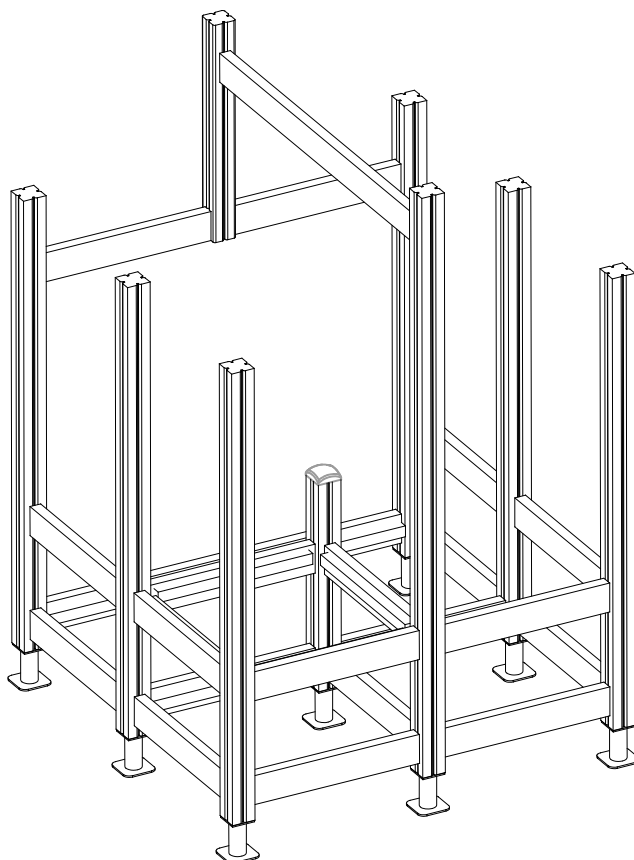

LAPPSET®

FINNO

ASENNUSOHJE
MONTERINGSANSVISNING
INSTALLATION INSTRUCTION
AUFBAUANLEITUNG
NOTICE D'INSTALLATION

DATE: 21.6.2021

Q15420-1

DATE: 21.6.2021

008986	PCS 2	702286	PCS 1	705705-704	PCS 1	706436-704	PCS 1	706439	PCS 17	706443	PCS 6
											
750x750		65x65		10x640x702		10x640x702		L 704		32x45x702	
706499	PCS 1	706508	PCS 4	706511	PCS 6	706534	PCS 8	706535	PCS 2	706551	PCS 8
											
93x93x860		32x45x650		93x93x1870							
706669	PCS 1	706727-704	PCS 2	706744	PCS 2	706766-704	PCS 1	706772-704	PCS 1	706778	PCS 2
											
93x93x2400		10x702x640		15x145x380							
706885	PCS 2	707154	PCS 1	707340	PCS 7	707374	PCS 3	707375-706	PCS 2	707436	PCS 1
											
		93x93x900		15x300x702		L 1504		15x375x750		750x770	
707437	PCS 1	707440	PCS 1	707441	PCS 1	707449	PCS 1	707471	PCS 1	707472-704	PCS 1
											
32x45x1502				750x770							
707473	PCS 1	707474	PCS 1	707515	PCS 1	903093	PCS 80	905138	PCS 1	905196	PCS 1
											
						Ø8x90		GRAY		GRAY	
909531	PCS 8	980114	PCS 4	980128	PCS 4	980131	PCS 4	A10015	PCS 1		PCS
											
130x130x150		Ø4x20		Ø7x40		Ø6x60					

- EN/AS Impact Area 12.9 m²
- - - Falling Space 19.6 m²
Max Falling Height 750 mm

<p>DET 1</p> 	<p>DET 2</p> 	<p>DET 3</p> 	

DATE: 21.6.2021

DATE: 21.6.2021

1:50

(A)

(B)

(C)