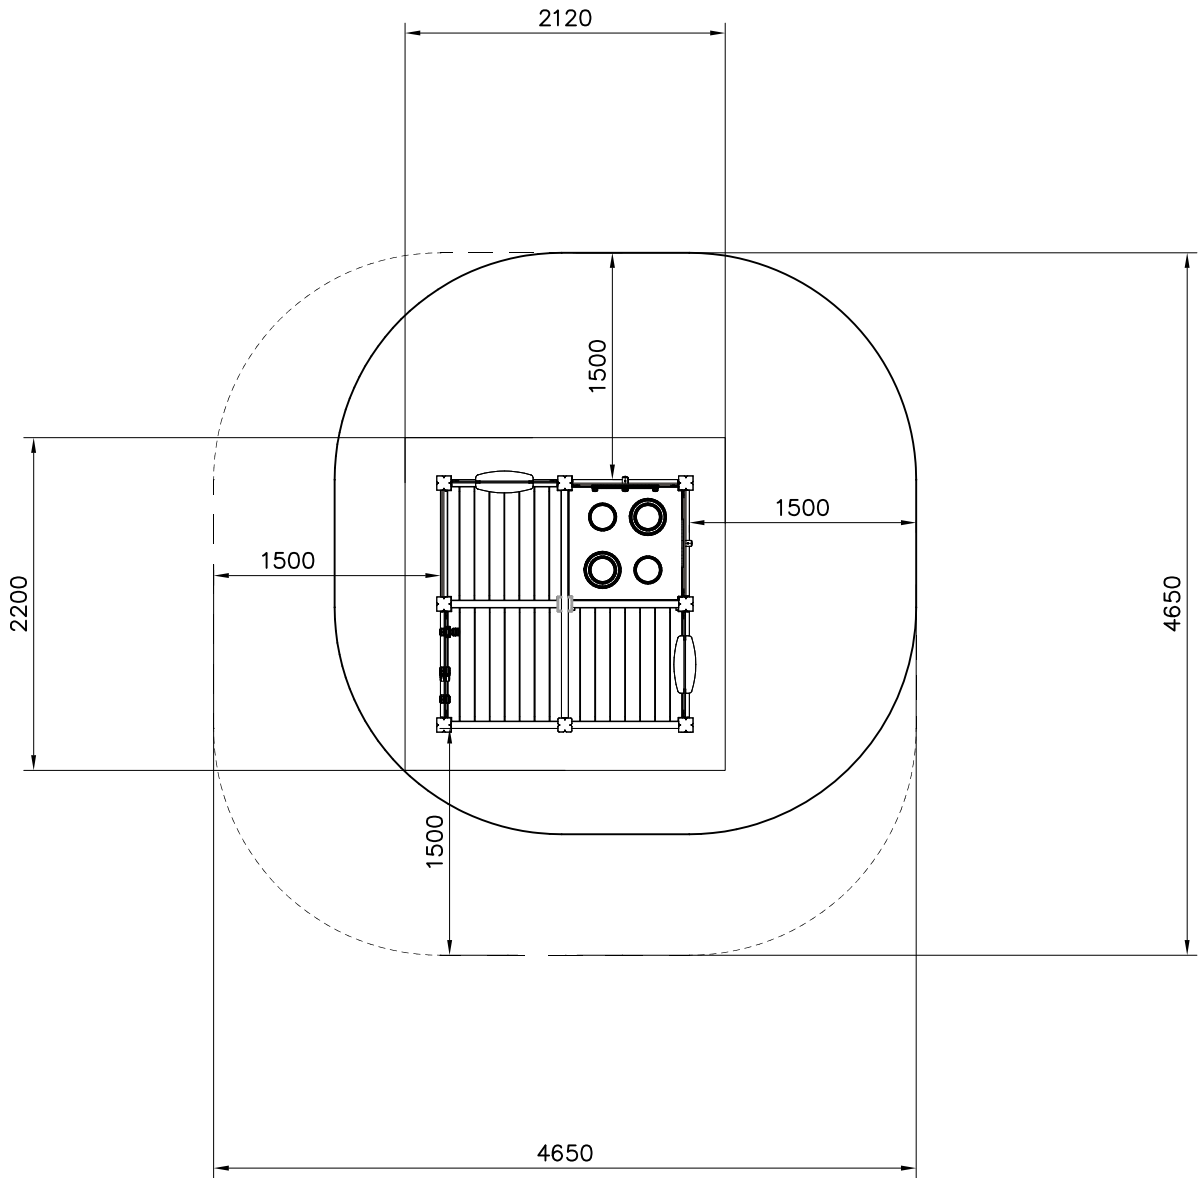

LAPPSET®

FINNO

ASENNUSOHJE
MONTERINGSANSVISNING
INSTALLATION INSTRUCTION
AUFBAUANLEITUNG
NOTICE D'INSTALLATION

DATE: 21.6.2021

Q15420-1

DATE: 21.6.2021

008986	PCS 2	702286	PCS 1	705705-704	PCS 1	706436-704	PCS 1	706439	PCS 17	706443	PCS 6
											
750x750		65x65		10x640x702		10x640x702		L 704		32x45x702	
706499	PCS 1	706508	PCS 4	706511	PCS 6	706534	PCS 8	706535	PCS 2	706551	PCS 8
											
93x93x860		32x45x650		93x93x1870							
706669	PCS 1	706727-704	PCS 2	706744	PCS 2	706766-704	PCS 1	706772-704	PCS 1	706778	PCS 2
											
93x93x2400		10x702x640		15x145x380							
706885	PCS 2	707154	PCS 1	707340	PCS 7	707374	PCS 3	707375-706	PCS 2	707436	PCS 1
											
		93x93x900		15x300x702		L 1504		15x375x750		750x770	
707437	PCS 1	707440	PCS 1	707441	PCS 1	707449	PCS 1	707471	PCS 1	707472-704	PCS 1
											
32x45x1502				750x770							
707473	PCS 1	707474	PCS 1	707515	PCS 1	903093	PCS 80	905138	PCS 1	905196	PCS 1
											
						Ø8x90		GRAY		GRAY	
909531	PCS 8	980114	PCS 4	980128	PCS 4	980131	PCS 4	A10015	PCS 1		PCS
											
130x130x150		Ø4x20		Ø7x40		Ø6x60					

- EN/AS Impact Area 12.9 m²
- - - Falling Space 19.6 m²
Max Falling Height 750 mm

<p>DET 1</p> 	<p>DET 2</p> 	<p>DET 3</p> 	

DATE: 21.6.2021

DATE: 21.6.2021

1:50

(A)

(B)

(C)

(D)

① 008986	PCS	② 706443	PCS
	1		2
750x750		32x45x702	
③ 900240	PCS	④ 980101	PCS
	6		8
Ø8x70		Ø4.5x70	
	PCS		PCS
	PCS		PCS
	PCS		PCS

DET 1

DET 2

Naulanauha kannatinlistan puolelle.
Nail list to the bottom.