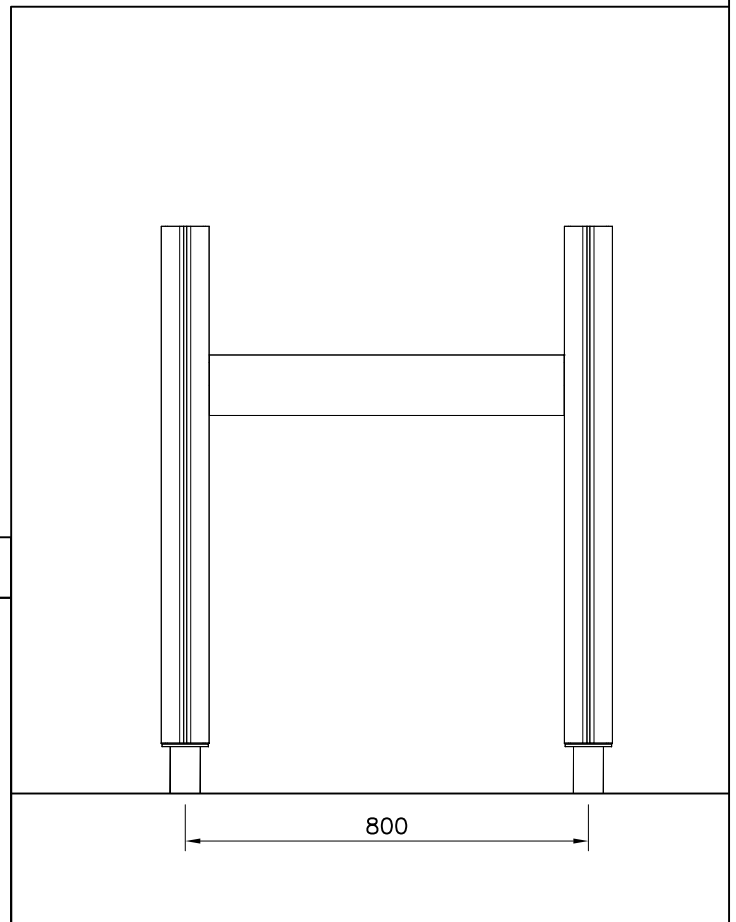

① 900240	PCS	② 980102	PCS
	12		14
Ø8x70		Ø5x40	

FLOOR OPTIONS

  15x375x750	707327-701	BLUE
	707327-702	YELLOW
	707327-703	LIME
	707327-704	DARK GRAY
	707327-705	LIGHT GRAY
	707327-706	RED
	707327-707	GREEN
	707327-708	FUXIA

DET 1

DET 2

DET 3