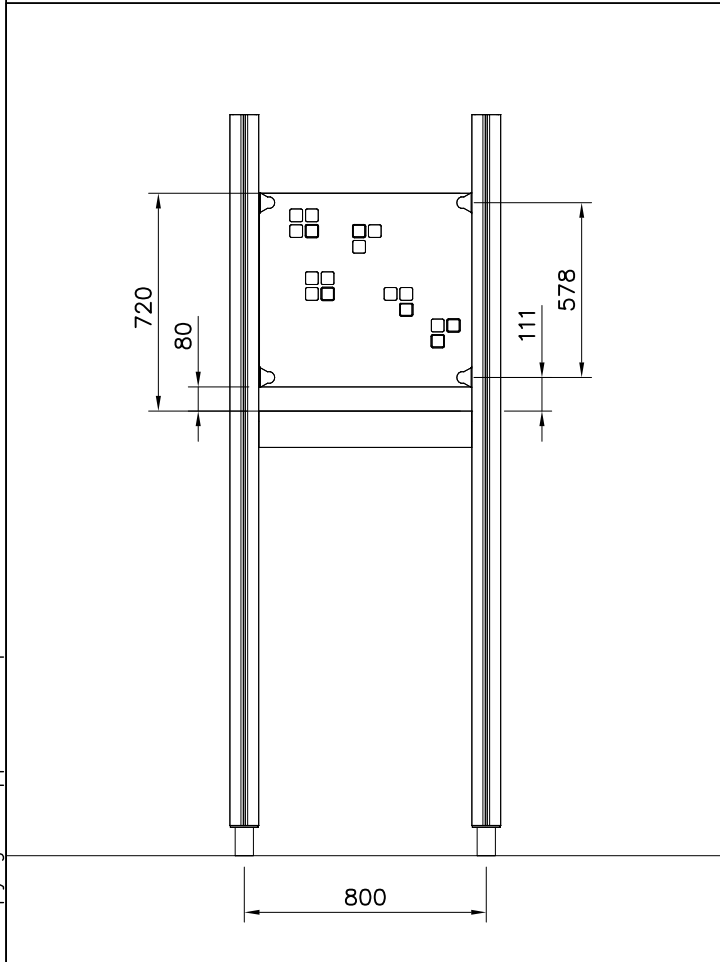

- EN/AS Impact Area 12.9 m²
- - - Falling Space 19.6 m²
Max Falling Height 750 mm

<p>DET 1</p> 	<p>DET 2</p> 	<p>DET 3</p> 	

DATE: 21.6.2021

DATE: 21.6.2021

1:50

(A)

(B)

(C)

(D)

① 008986	PCS	② 706443	PCS
	1		2
750x750		32x45x702	
③ 900240	PCS	④ 980101	PCS
	6		8
Ø8x70		Ø4.5x70	
	PCS		PCS
	PCS		PCS
	PCS		PCS

DET 1

DET 2

Naulanauha kannatinlistan puolelle.
Nail list to the bottom.