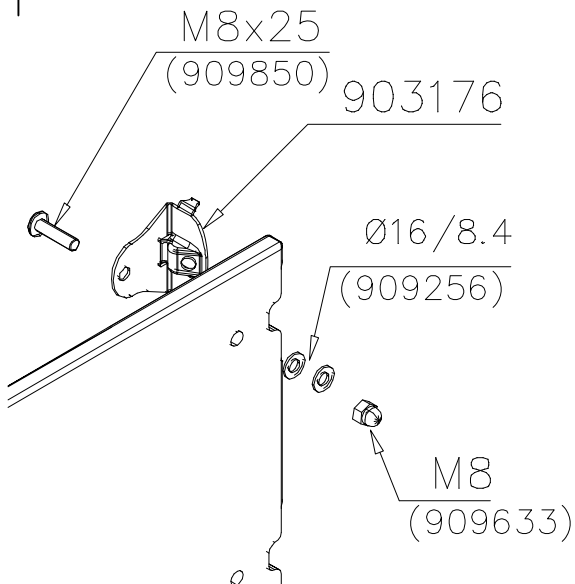

DET 1

DET 2

Floor plate

Make sure that the door opens and closes
Varmista, että luukku aukeaa ja sulkeutuu

20

①	980128	PCS	②	900240	PCS
		6			2
					
	Ø7x40			Ø8x70	
③	980152	PCS			PCS
		2			
					
	Ø24/8.4				
		PCS			PCS
		PCS			PCS
		PCS			PCS
		PCS	○	707472	PCS
					1
					
○	707473	PCS	○	707474	PCS
		1			1
					
		PCS			PCS