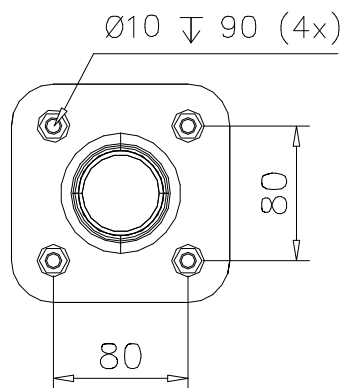

(D)

① 008986	PCS	② 706443	PCS
	1		2
750x750		32x45x702	
③ 900240	PCS	④ 980101	PCS
	6		8
Ø8x70		Ø4.5x70	
	PCS		PCS
	PCS		PCS
	PCS		PCS

DET 1

DET 2

Naulanauha kannatinlistan puolelle.
Nail list to the bottom.

DET 3

DET 1, 2, 3

① 909531	PCS	① 909513	PCS
	1		1
		60°	
① 909514	PCS	① 902056	PCS
	1		1
		75°	57°
① 902062	PCS		PCS
	1		
		70°	
	PCS		PCS
	PCS		PCS
② 909628	PCS		PCS
	4		
M10x100			

DET 1

DET 2

DET 3

LAPPSET®
BETON FOUNDATION

FOOT

DATE: 27.10.2015

1(1)

② 905104	PCS		PCS
	4		
 M10	PCS		PCS

905104

① 706727	PCS	② 706744	PCS
	1		1
10x702x640		15x145x380	
③ 901570	PCS	④ 903176	PCS
	4		4
36x55x55			
⑤ 909855	PCS	⑥ 909850	PCS
	2		8
M8x35		M8x25	
⑦ 909256	PCS	⑧ 980150	PCS
	8		6
Ø16/8.4x1.6		M8	
⑨ 909633	PCS	⑩ 980123	PCS
	4		4
M8		Ø7x60	
		⑪ 905112	PCS
			4
		Ø22	