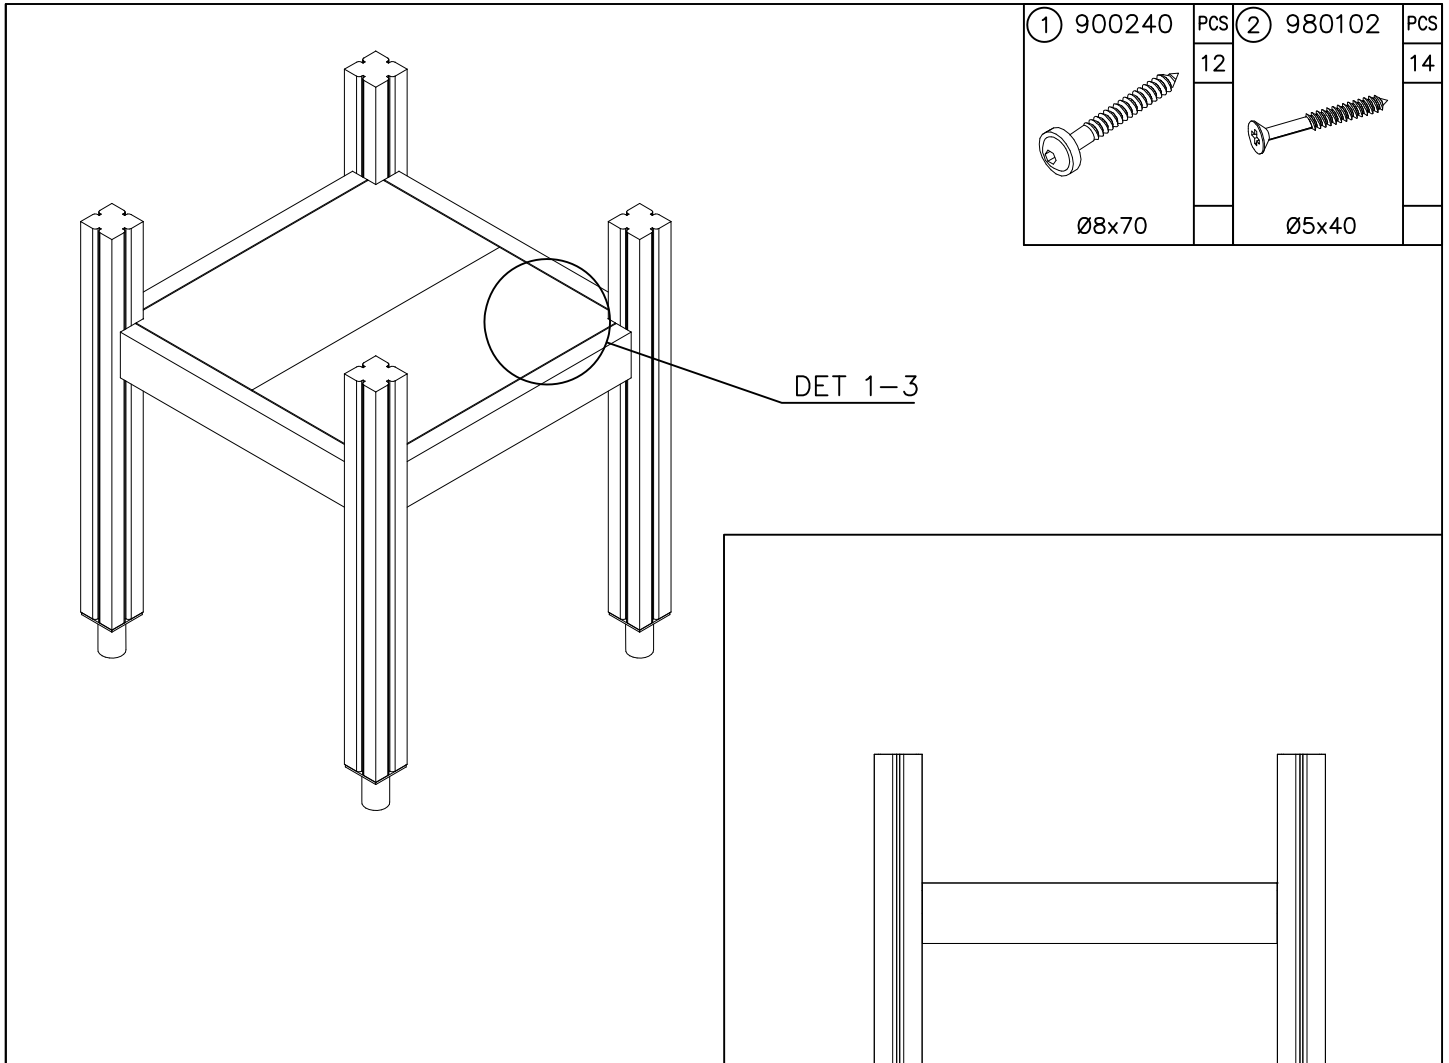

① 900240	PCS	② 980102	PCS
	12		14
Ø8x70		Ø5x40