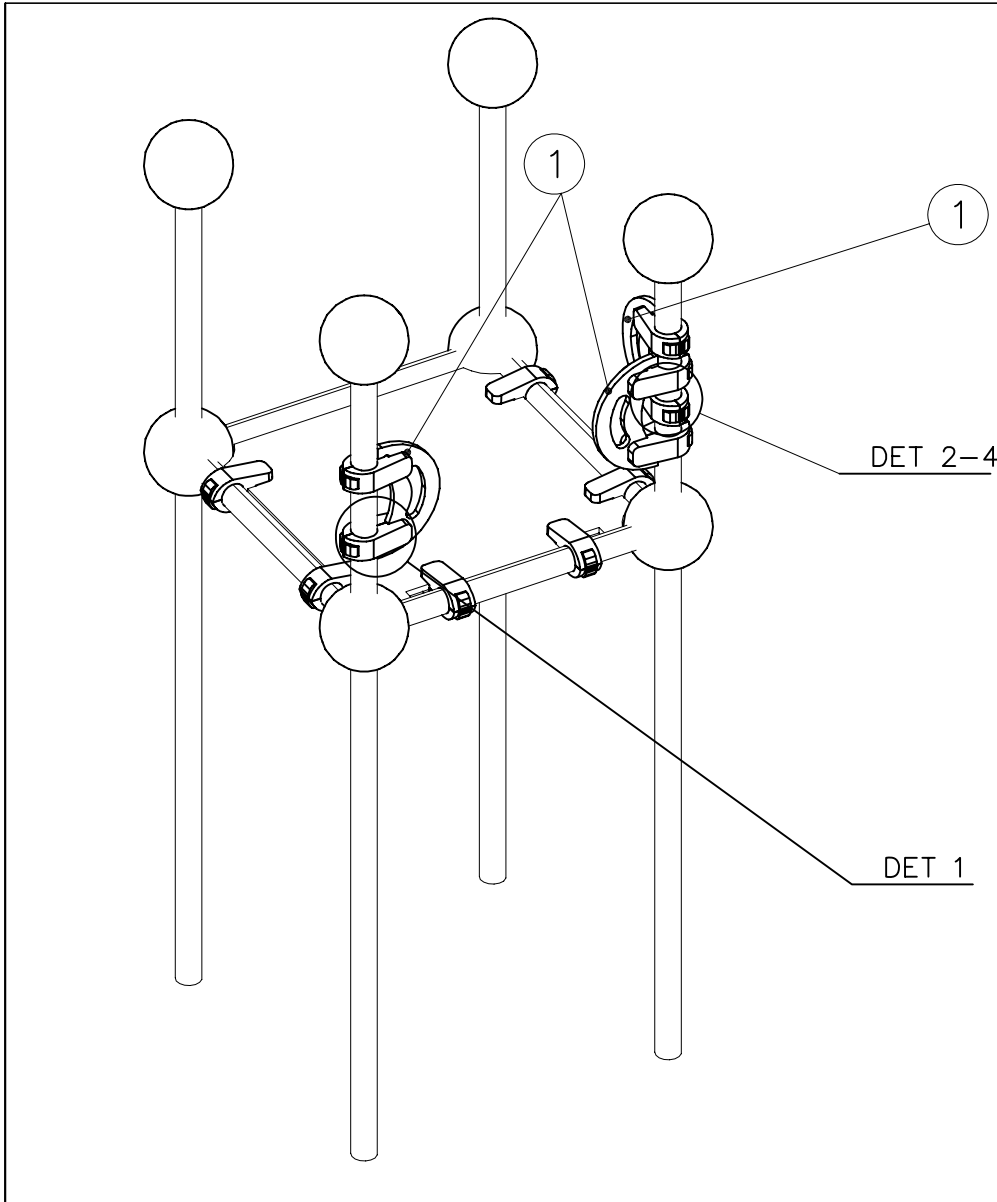

Siirrä tarvittaessa tappi oikeaan upotusreikään. Asenna avatut osat paikoilleen ja lopuksi kiinnitä muovitulppa Ø30 paikoilleen kaikkiin otekokoonpanoihin.

NOTE:

Grip positions and angles are adjustable (90°,180°270°).

Grip can be repositioned by removing the fastening bolt and pulling the grip off.

Securing pin can be repositioned when angle is changed.

After the parts are reassembled. Finish the assembly by fastening the cover plugs (Ø30).

392  
784

605

DET 1

DET 2

DET 3

OR / TAI

① 704064	PCS	② 902195	PCS
	1		24
		150x50x50	
③ 902232	PCS	④ 902233	PCS
	12		12
M10x55		M10x30	
⑤ 902273	PCS	⑥ 904525	PCS
	24		2
		Ø60x2.5	
⑦ 980161	PCS		PCS
	24		
M10			
	PCS		PCS
	PCS		PCS
	PCS		PCS
	PCS		PCS

DET 3

① 704158	PCS	② 902124	PCS
	1		4
		150x50x50	
③ 902232	PCS	④ 902233	PCS
	2		2
M10x55		M10x30	
⑤ 902273	PCS	⑥ 980161	PCS
	4		4
		M10	
	PCS		PCS
	PCS		PCS

DET 1

DET 2

DET 3

DET 4