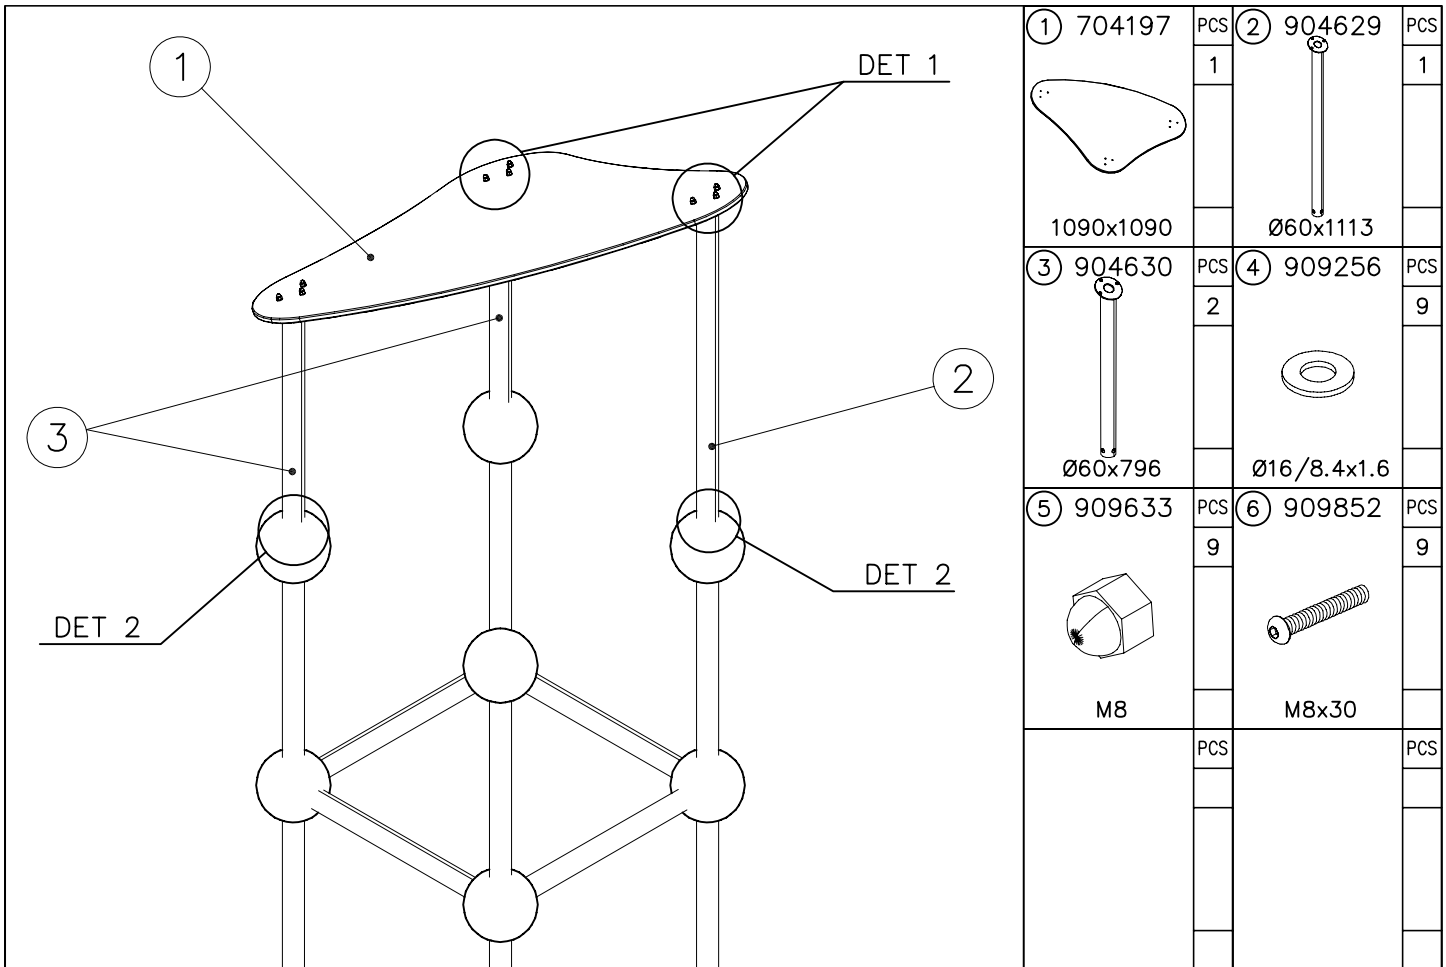

DET 1

DET 2

DET 3

DET 4

DET 5

DET 6

① 704222	PCS	② 904649	PCS
	2		8
1000x1000x20			
③ 905112	PCS	④ 905823	PCS
	168		3
Ø22		YELLOW	
⑤ 905829	PCS	⑥ 905831	PCS
	9		168
Transparent		Ø32x19	
⑦ 909205	PCS	⑧ 909208	PCS
	68		32
M8x60		M8	
⑨ 909256	PCS	⑩ 909633	PCS
	32		32
Ø16/8.4x1.6		M8	
⑪ 909855	PCS	⑫ 909866	PCS
	32		32
M8x35		M8x60	
⑬ 980150	PCS		PCS
	68		
M8			
	PCS		PCS

**La plaque d'informations produit est livrée sous l'une de ces 3 formes :**

**1) Plaque métallique et vis**

- Fixez la plaque à l'aide des vis.

**2) Etiquette autocollante**

- Avant de coller l'étiquette, nettoyez le composant métallique peint ou la plaque de contreplaqué, de toute saleté. La surface doit être sèche (voir image 2).
- Attention, ne pas coller l'étiquette sur une surface lamellé-collée irrégulière ou sur du bois peint.

HUOM!

Otepalan asennus, säätö tai paikan vaihto.

Säätömahdollisuus (90°,180°,270°).

Jos asennetun otepalan suunta- tai paikkaa halutaan muuttaa.

Irrota otepalan kiinnityspultti ja otepala, käännä tai vaihda.