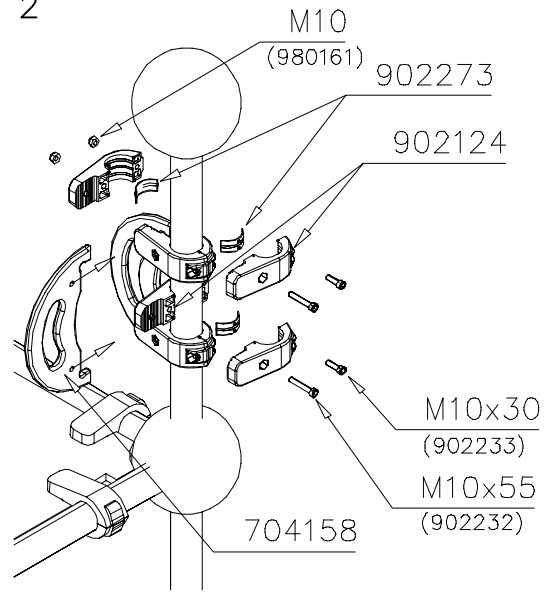

Siirrä tarvittaessa tappi oikeaan upotusreikään. Asenna avatut osat paikoilleen ja lopuksi kiinnitä muovitulppa Ø30 paikoilleen kaikkiin otekokoonpanoihin.

NOTE:

Grip positions and angles are adjustable (90°,180°270°).

① 900342	PCS	② 901900	PCS
	2		2
M8x16		20.5x36.2x56	
③ 901902	PCS	④ 904516	PCS
	2		1
30.7x60.9x100		Ø33.7x2.6x1157	
⑤ 904520	PCS	⑥ 909850	PCS
	2		1
60-33,7		M8x25	
⑦ 980150	PCS		PCS
	1		
M8			
	PCS		PCS

392  
784

605

DET 1

DET 2

DET 3

OR / TAI

① 704064	PCS	② 902195	PCS
	1		24
		150x50x50	
③ 902232	PCS	④ 902233	PCS
	12		12
M10x55		M10x30	
⑤ 902273	PCS	⑥ 904525	PCS
	24		2
		Ø60x2.5	
⑦ 980161	PCS		PCS
	24		
M10			
	PCS		PCS
	PCS		PCS
	PCS		PCS
	PCS		PCS

DET 3

① 704158	PCS	② 902124	PCS
	1		4
		150x50x50	
③ 902232	PCS	④ 902233	PCS
	2		2
M10x55		M10x30	
⑤ 902273	PCS	⑥ 980161	PCS
	4		4
		M10	
	PCS		PCS
	PCS		PCS

DET 1

DET 2

DET 3

DET 4