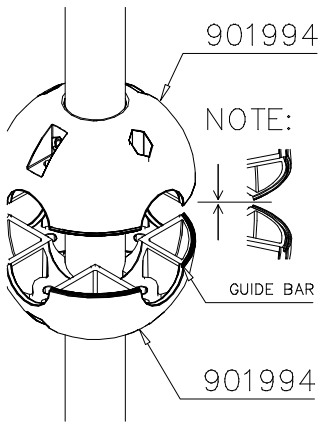

# SLIDE

11.7.2012

**2(2)**

DO NOT TIGHTEN THE JOINTS UNTIL THE STRUCTURE IS COMPLETE.

① 901803	PCS	② 901994	PCS
	2		2
M12x90		Ø190	
③ 902096	PCS	④ 902234	PCS
	4		6
M12x120		M12	
	PCS		PCS
	PCS		PCS
	PCS		PCS
	PCS		PCS
	PCS		PCS
	PCS		PCS

DET 1

DET 2

DET 3

DET 4

DET 5

DET 6

REMEMBER  
FINAL  
TIGHTENING

DET 7

DET 8

**Tuotekyltti tulee tuotteen mukana yhdellä seuraavista tavoista:**

**1) Metallinen tuotekyltti ja kiinnitysruuvit**

- Kiinnitä tuotekyltti ruuveilla tolppaan noin 2 metrin korkeuteen kuvan 1 mukaisesti.