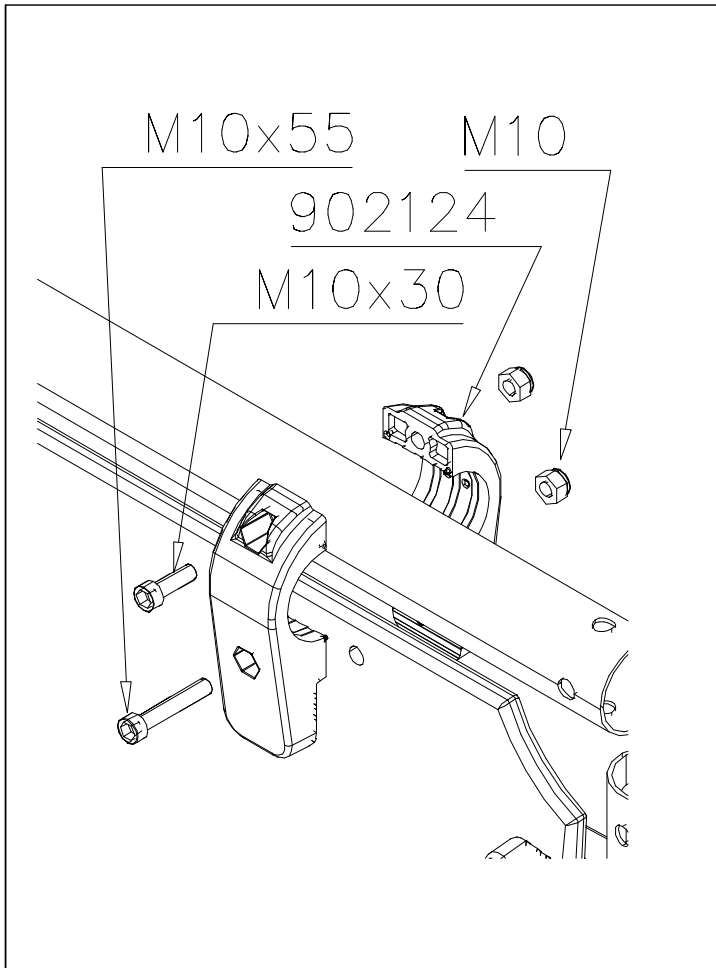

NOTE:
Use a wire marked pairs
of the same junction.

Huom!
Käytä langalla merkittyä
paria samassa liitoksessa.