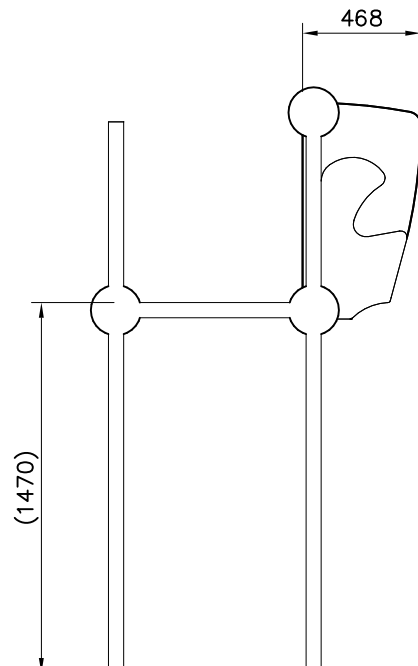

DET 1

DET 2

DET 3

DET 4

DET 5

DET 6

① 704222	PCS	② 904649	PCS
	2		8
1000x1000x20			
③ 905112	PCS	④ 905823	PCS
	168		3
Ø22		YELLOW	
⑤ 905829	PCS	⑥ 905831	PCS
	9		168
Transparent		Ø32x19	
⑦ 909205	PCS	⑧ 909208	PCS
	68		32
M8x60		M8	
⑨ 909256	PCS	⑩ 909633	PCS
	32		32
Ø16/8.4x1.6		M8	
⑪ 909855	PCS	⑫ 909866	PCS
	32		32
M8x35		M8x60	
⑬ 980150	PCS		PCS
	68		
M8			
	PCS		PCS

784

1766

① 704333	PCS	② 902454	PCS
	1		4
③ 909111	PCS	④ 909644	PCS
	4		4
M12x100		M12	
⑤ 980154	PCS		PCS
	4		
Ø24/13			
	PCS		PCS
	PCS		PCS

① 704696	PCS	② 704697	PCS
	1		1
③ 904810	PCS	④ 904818	PCS
	1		2
⑤ 904833	PCS	⑥ 909876	PCS
	1		4
Ø30x565		M8x40	
⑦ 980152	PCS	⑧ 909855	PCS
	6		6
Ø24/8.4		M8x35	
		⑨ 999561	PCS
			1
		10 g	

ATT ! MAX GAP between plate  
 and tube is 6mm  
 HUOM ! MAKSIMI VÄLI lattialevyllä  
 ja putkella on 6mm

KÄYTÄ TARVITTAESSA SAMAA LEVYÄ  
 VASEMALLE TAI OIKEALLE.

IF NECESSARY USE SAME PLATE LEFT  
 OR RIGHT.