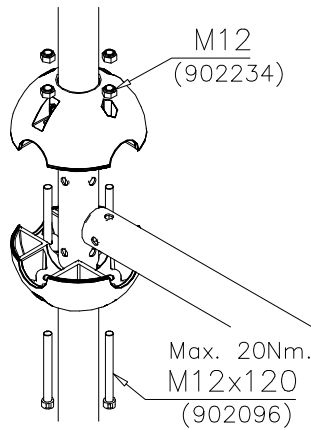

# SLIDE

11.7.2012

**2(2)**

DO NOT TIGHTEN THE JOINTS UNTIL THE STRUCTURE IS COMPLETE.

① 901803	PCS	② 901994	PCS
	2		2
M12x90		Ø190	
③ 902096	PCS	④ 902234	PCS
	4		6
M12x120		M12	
	PCS		PCS
	PCS		PCS
	PCS		PCS
	PCS		PCS
	PCS		PCS
	PCS		PCS

DET 1

DET 2

DET 3

DET 4

DET 5

DET 6

REMEMBER  
FINAL  
TIGHTENING

DET 7

DET 8

**Tuotekyltti tulee tuotteen mukana yhdellä seuraavista tavoista:**

**1) Metallinen tuotekyltti ja kiinnitysruuvit**

- Kiinnitä tuotekyltti ruuveilla tolppaan noin 2 metrin korkeuteen kuvan 1 mukaisesti.