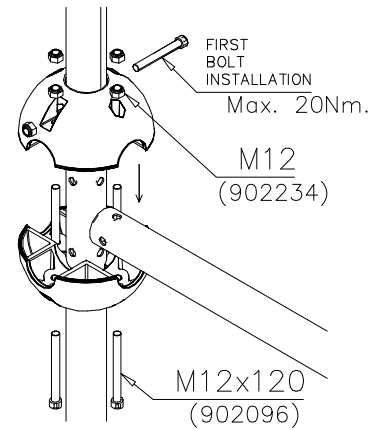

# SLIDE

11.7.2012

**2(2)**

DO NOT TIGHTEN THE JOINTS UNTIL THE STRUCTURE IS COMPLETE.

① 901803	PCS	② 901994	PCS
	2		2
M12x90		Ø190	
③ 902096	PCS	④ 902234	PCS
	4		6
M12x120		M12	
	PCS		PCS
	PCS		PCS
	PCS		PCS
	PCS		PCS
	PCS		PCS
	PCS		PCS

DET 1

DET 2

DET 3

DET 4

DET 5

DET 6

REMEMBER  
FINAL  
TIGHTENING

DET 7

DET 8

**Tuotekyltti tulee tuotteen mukana yhdellä seuraavista tavoista:**

**1) Metallinen tuotekyltti ja kiinnitysruuvit**

- Kiinnitä tuotekyltti ruuveilla tolppaan noin 2 metrin korkeuteen kuvan 1 mukaisesti.