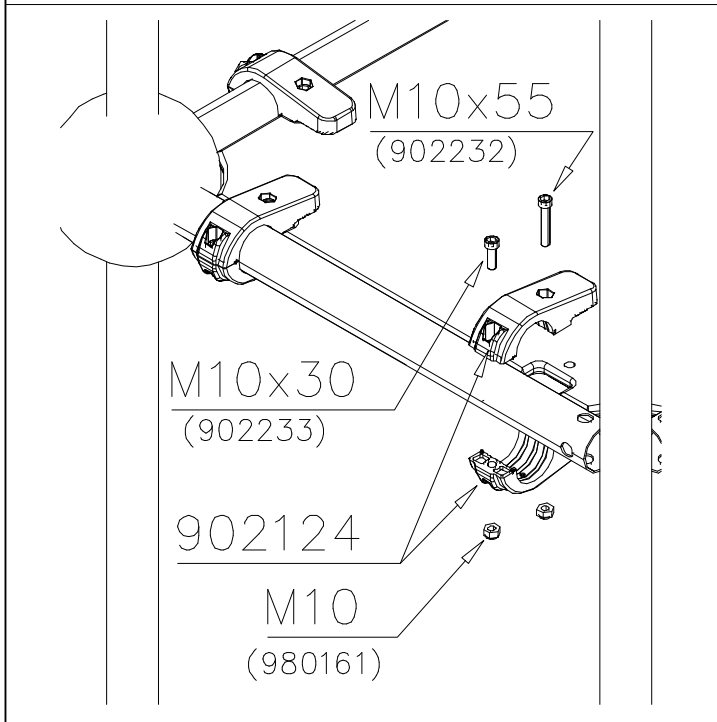

ATT ! MAX GAP between plate  
 and tube is 6mm  
 HUOM ! MAKSIMI VÄLI lattialevyllä  
 ja putkella on 6mm

KÄYTÄ TARVITTAESSA SAMAA LEVYÄ  
 VASEMALLE TAI OIKEALLE.

IF NECESSARY USE SAME PLATE LEFT  
 OR RIGHT.