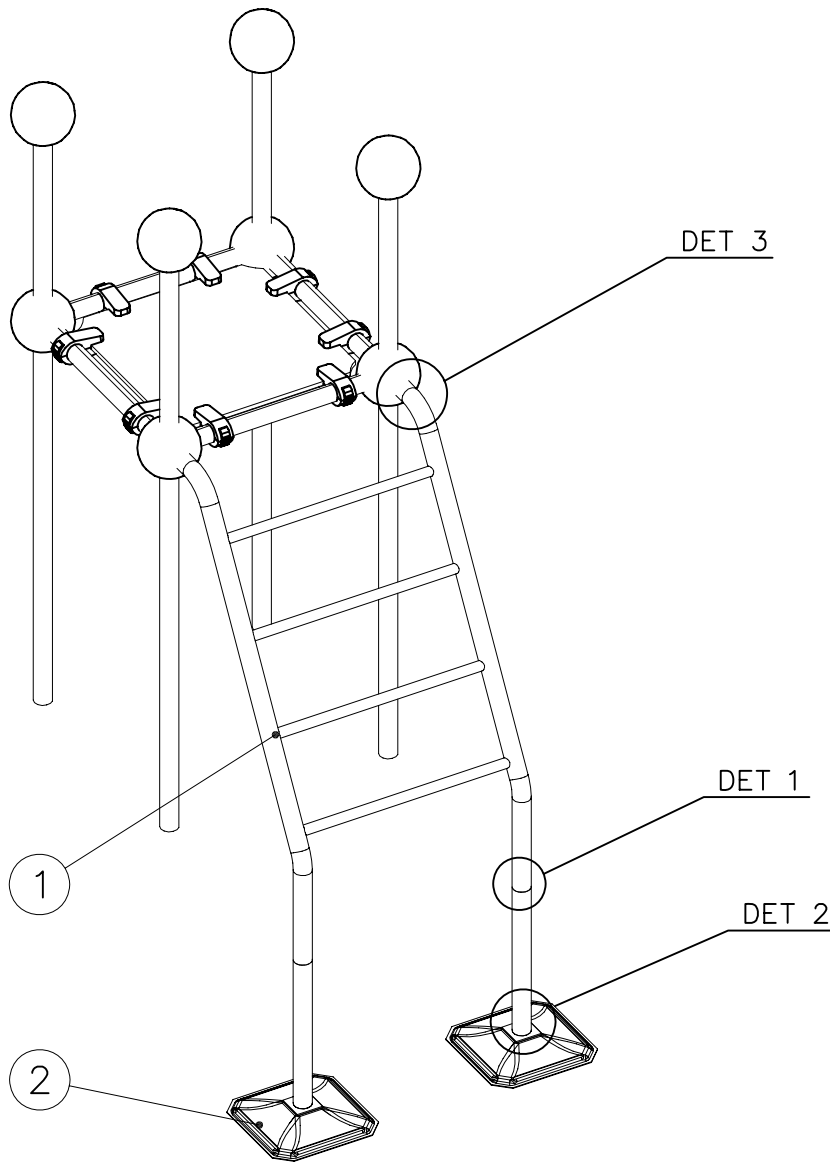

① 904493	PCS	② 909519	PCS
	1		2
		50x380x380	
③ 909637	PCS	④ 909638	PCS
	8		16
M10		Ø20/10.5	
⑤ 909639	PCS		PCS
	8		
M10x25			
	PCS		PCS
	PCS		PCS