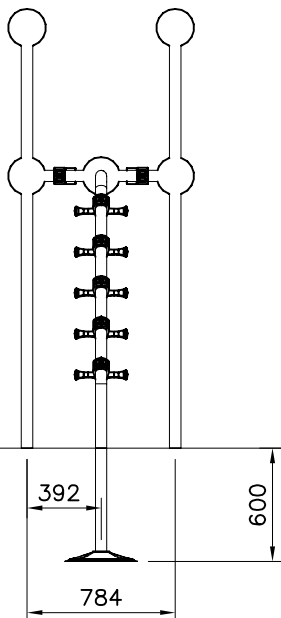

① 704439	PCS	② 909519	PCS
	1		1
		50x380x380	
③ 909637	PCS	④ 909638	PCS
	4		8
M10		Ø20/10.5	
⑤ 909639	PCS		PCS
	4		
M10x25			
	PCS		PCS
	PCS		PCS