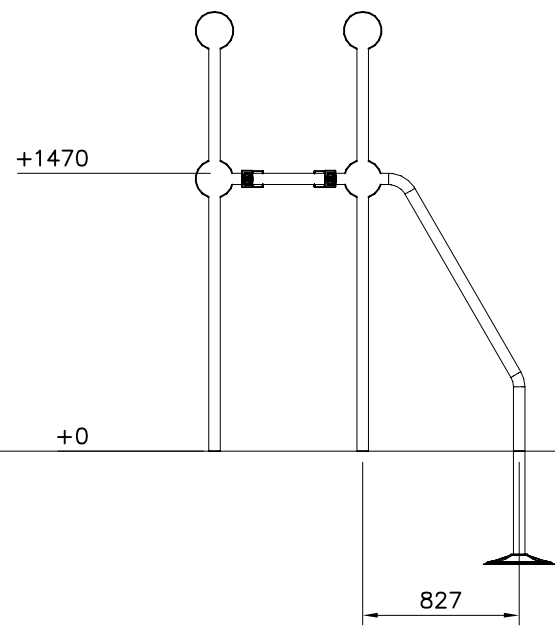

① 904493	PCS	② 909519	PCS
	1		2
		50x380x380	
③ 909637	PCS	④ 909638	PCS
	8		16
M10		Ø20/10.5	
⑤ 909639	PCS		PCS
	8		
M10x25			
	PCS		PCS
	PCS		PCS