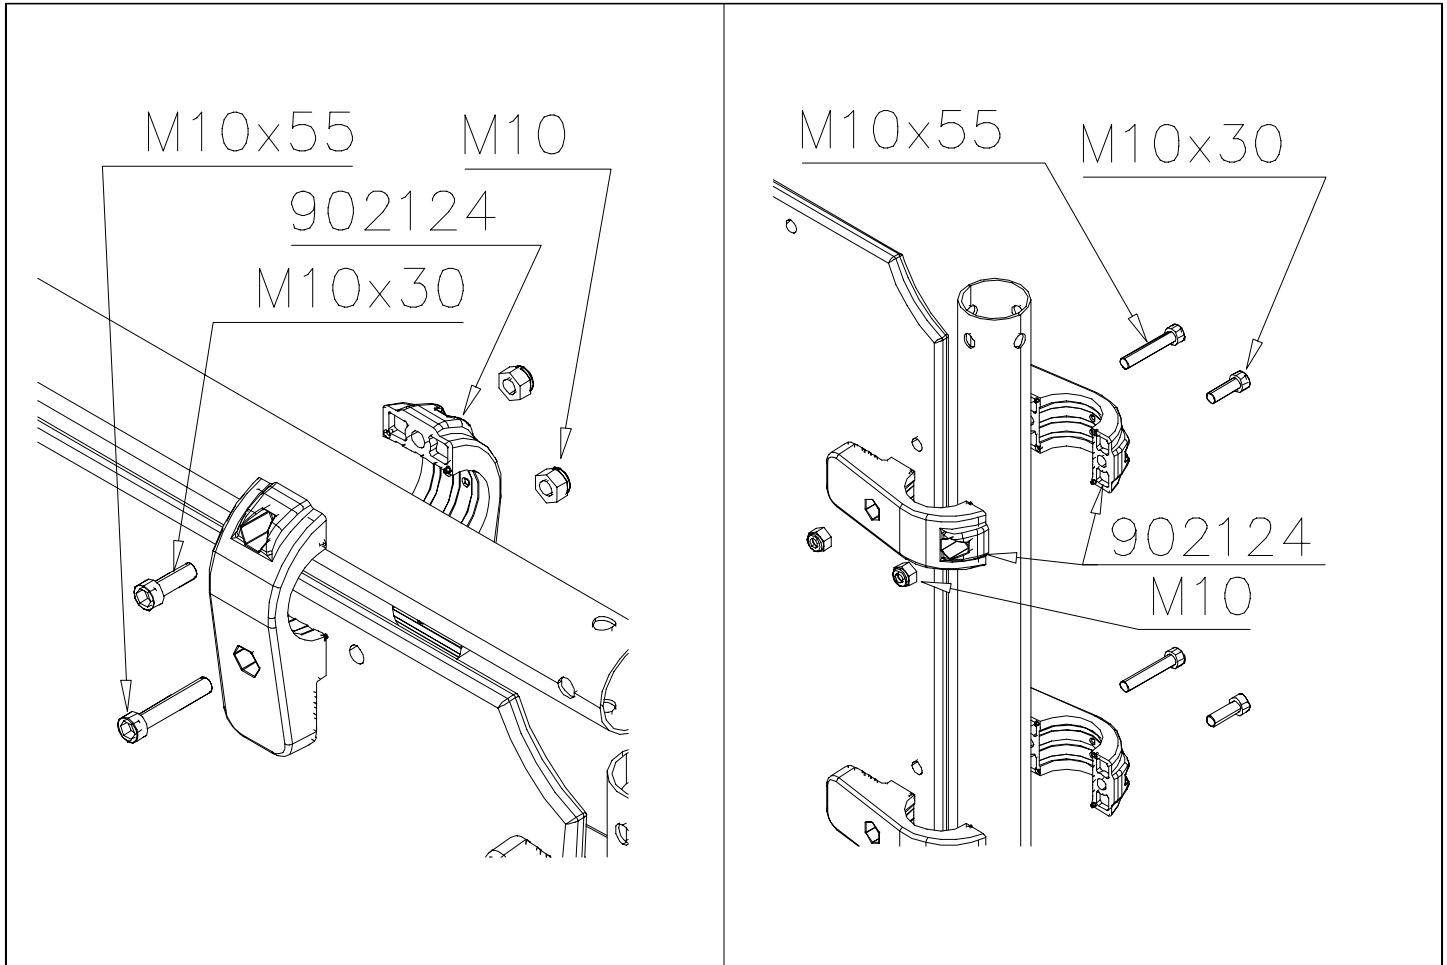

NOTE:

Use a wire marked pairs of the same junction.

Huom!

Käytä langalla merkittyä paria samassa liitoksessa.