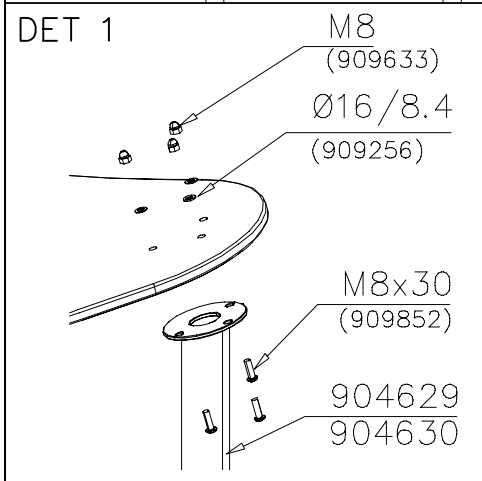

DET 1

DET 2

DET 3

DET 4

DET 5

DET 6

① 704222	PCS	② 904649	PCS
	2		8
1000x1000x20			
③ 905112	PCS	④ 905823	PCS
	168		3
Ø22		YELLOW	
⑤ 905829	PCS	⑥ 905831	PCS
	9		168
Transparent		Ø32x19	
⑦ 909205	PCS	⑧ 909208	PCS
	68		32
M8x60		M8	
⑨ 909256	PCS	⑩ 909633	PCS
	32		32
Ø16/8.4x1.6		M8	
⑪ 909855	PCS	⑫ 909866	PCS
	32		32
M8x35		M8x60	
⑬ 980150	PCS		PCS
	68		
M8			
	PCS		PCS

HUOM!

Otepalan asennus, säätö tai paikan vaihto.

Säätömahdollisuus (90°,180°,270°).

Jos asennetun otepalan suunta- tai paikkaa halutaan muuttaa.

Irrota otepalan kiinnityspultti ja otepala, käännä tai vaihda.