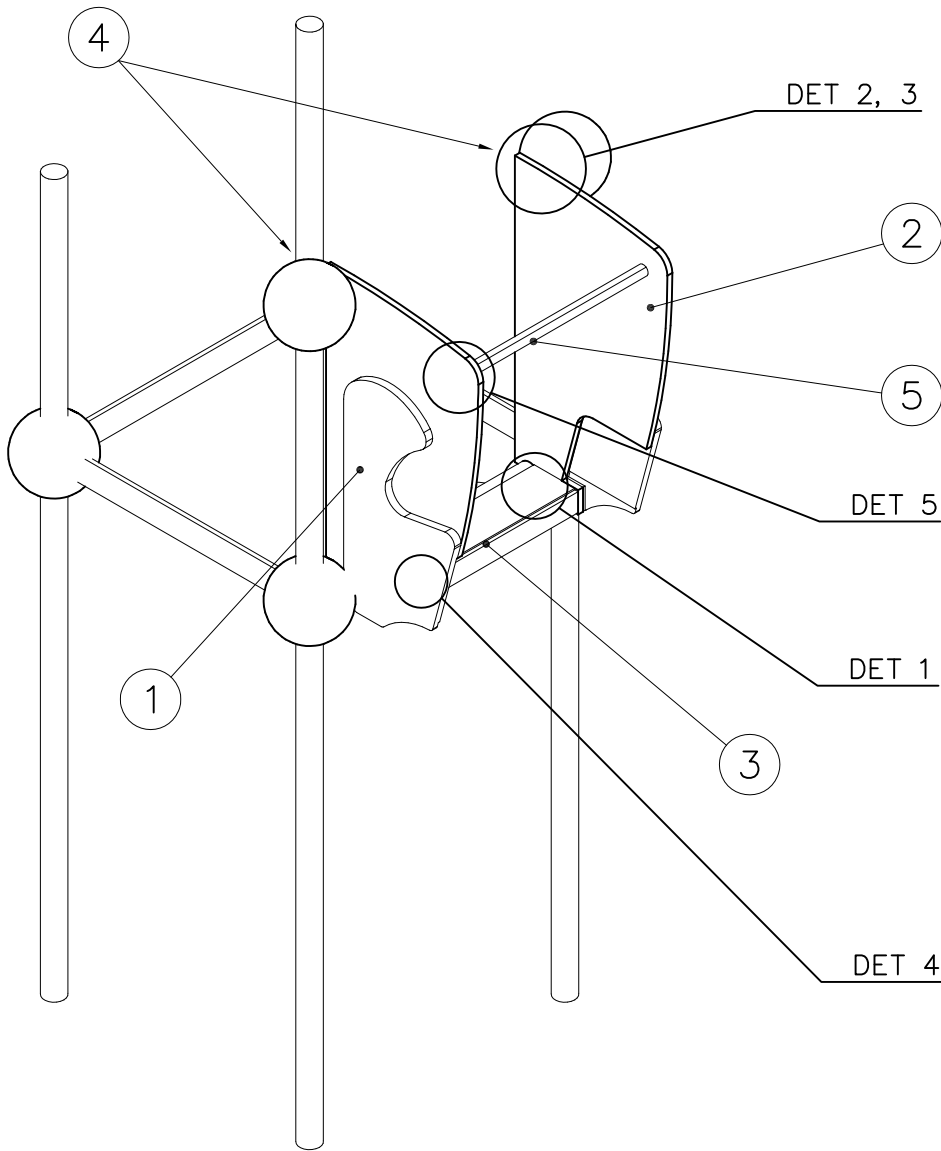

① 704696	PCS	② 704697	PCS
	1		1
③ 904810	PCS	④ 904818	PCS
	1		2
⑤ 904833	PCS	⑥ 909876	PCS
	1		4
Ø30x565		M8x40	
⑦ 980152	PCS	⑧ 909855	PCS
	6		6
Ø24/8.4		M8x35	
		⑨ 999561	PCS
			1
		10 g