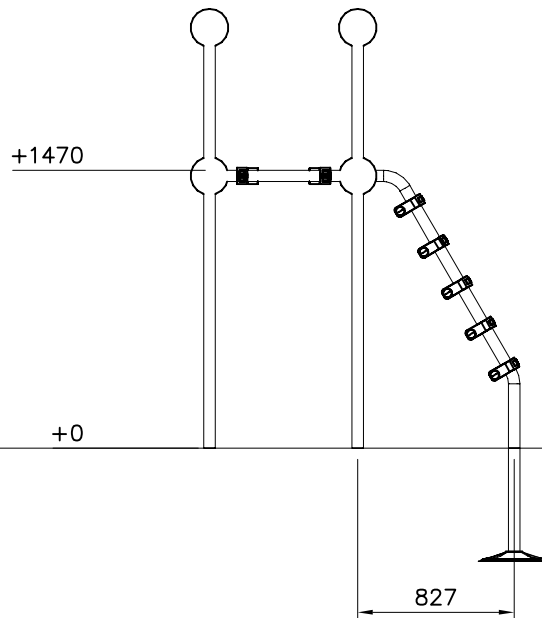

① 704439	PCS	② 909519	PCS
	1		1
		50x380x380	
③ 909637	PCS	④ 909638	PCS
	4		8
M10		Ø20/10.5	
⑤ 909639	PCS		PCS
	4		
M10x25			
	PCS		PCS
	PCS		PCS