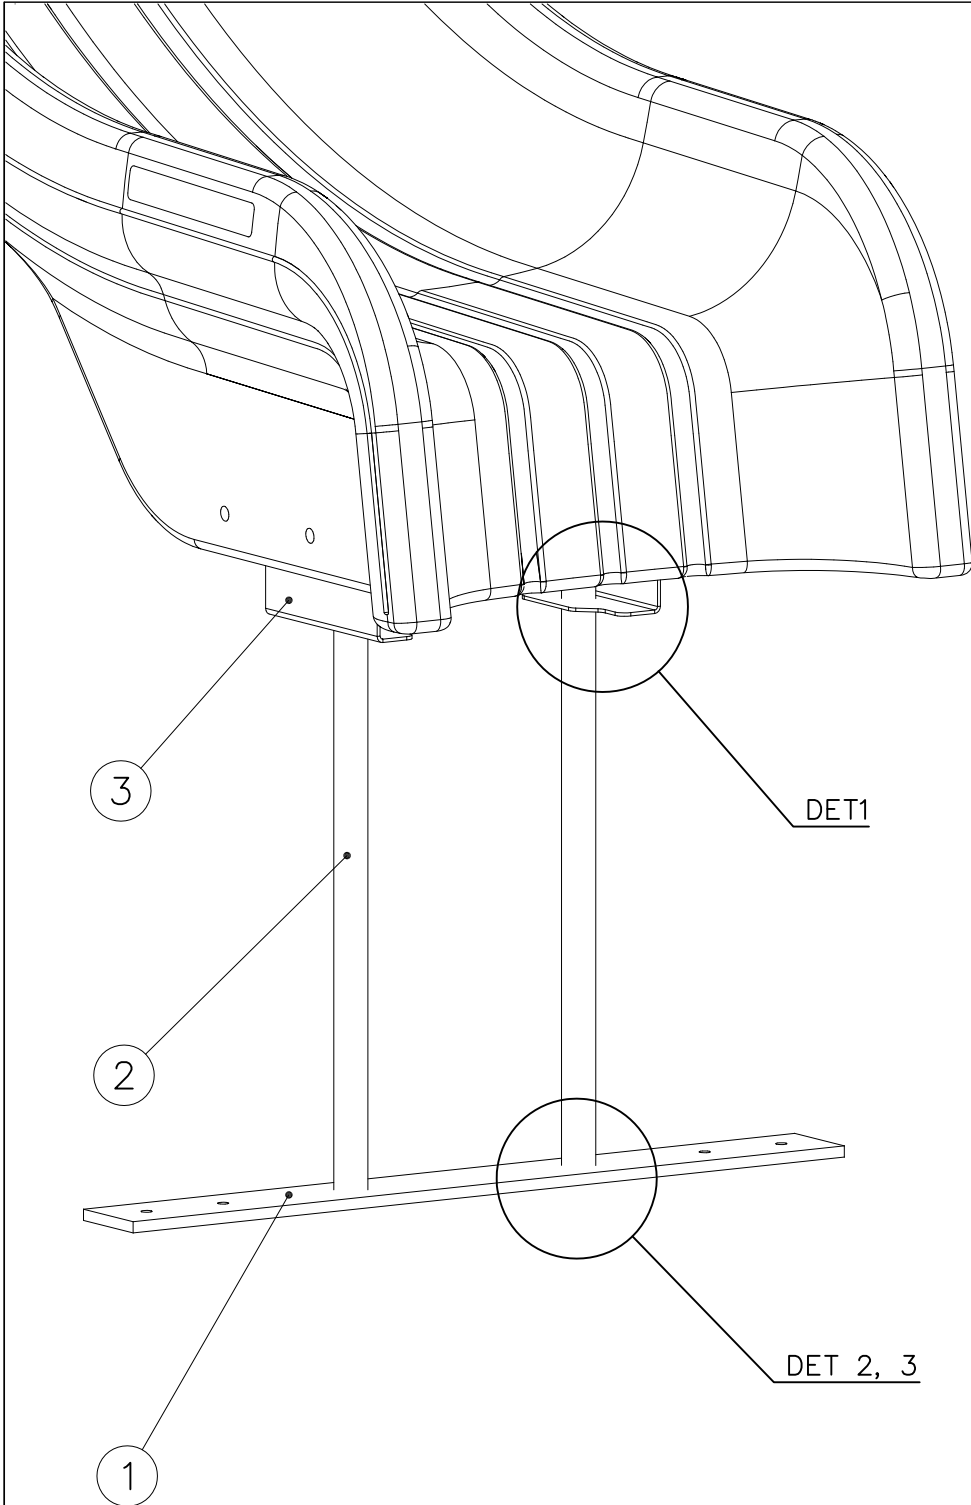

① 707133	PCS	② 901868	PCS
	1		2
10x80x745		Ø30x598	
③ 908021	PCS	④ 909210	PCS
	2		4
		M8x40	
⑤ 980154	PCS	⑥ 905051	PCS
	4		4
Ø24/13		Ø24/8.4	
⑦ 909142	PCS	⑧ 909644	PCS
	4		4
M12x70		M12	
	PCS		PCS
	PCS		PCS
	PCS		PCS
	PCS		PCS