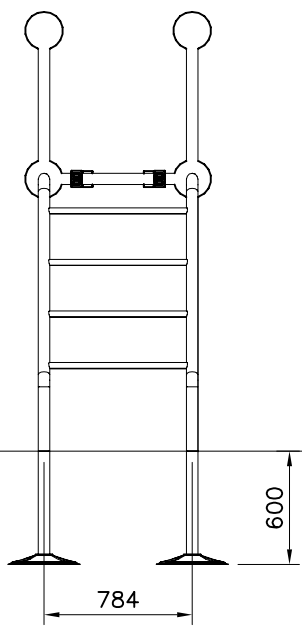

① 904493	PCS	② 909519	PCS
	1		2
		50x380x380	
③ 909637	PCS	④ 909638	PCS
	8		16
M10		Ø20/10.5	
⑤ 909639	PCS		PCS
	8		
M10x25			
	PCS		PCS
	PCS		PCS