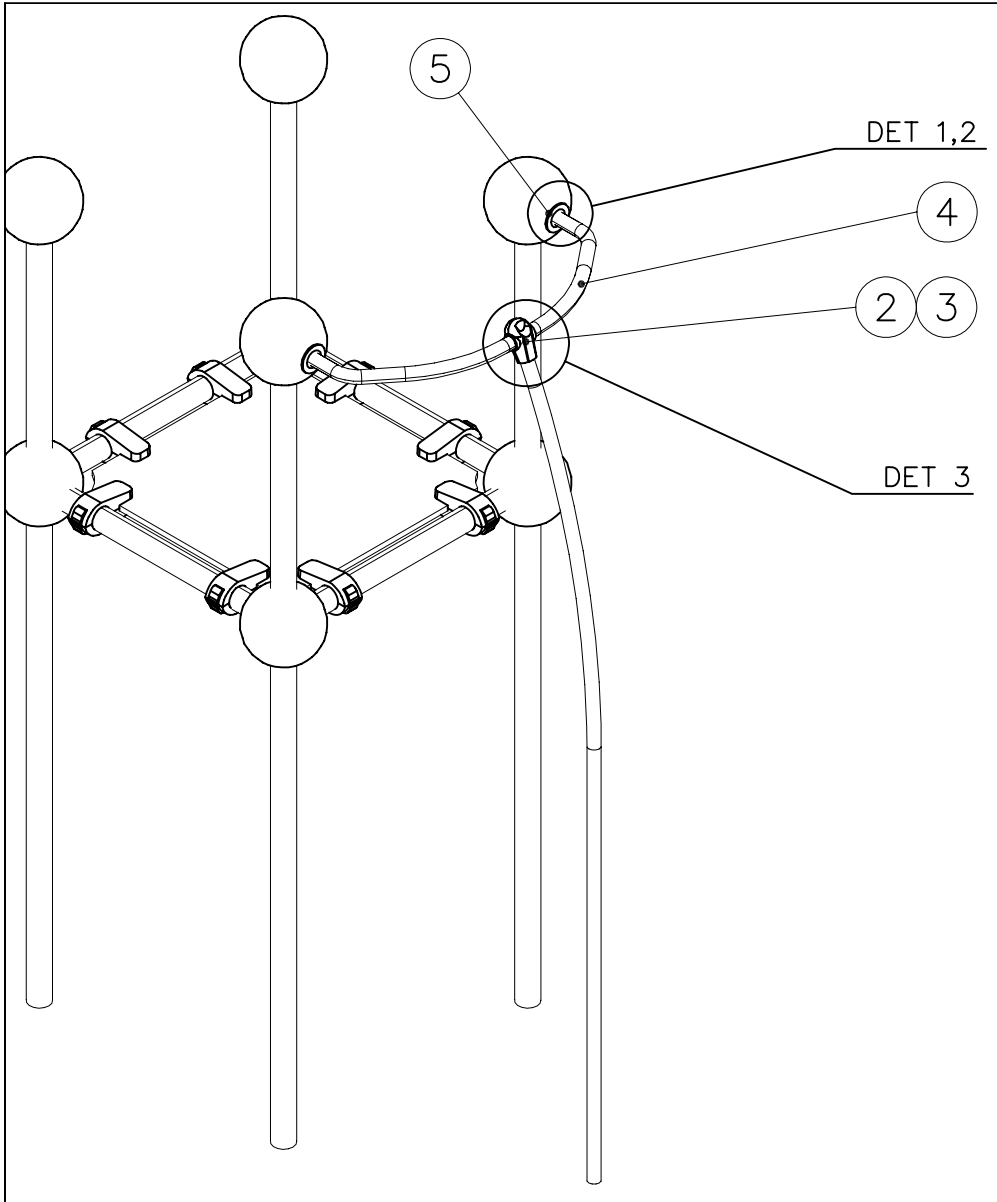

Siirrä tarvittaessa tappi oikeaan upotusreikään. Asenna avatut osat paikoilleen ja lopuksi kiinnitä muovitulppa Ø30 paikoilleen kaikkiin otekokoonpanoihin.

NOTE:

Grip positions and angles are adjustable (90°,180°270°).

Grip can be repositioned by removing the fastening bolt and pulling the grip off.

Securing pin can be repositioned when angle is changed.

After the parts are reassembled. Finish the assembly by fastening the cover plugs (Ø30).

○ 704006	PCS ○ 704005	PCS	○ 902124	PCS	○ 902232	PCS	○ 902233	PCS	○ 980161	PCS	○ 905115	PCS
		1		8		10		4		14		6
	D. GREY		150x50x50		M10x55		M10x30		M10		Ø32	
	PCS ○ 905090	PCS	○ 901302	PCS	○ 904336	PCS	* ○ 904301	PCS	* ○ 904302	PCS		PCS
		6		6		6		2		4		
	Ø45		Ø20/10.5		Ø6x20		XXL RED		XXL YELLOW			