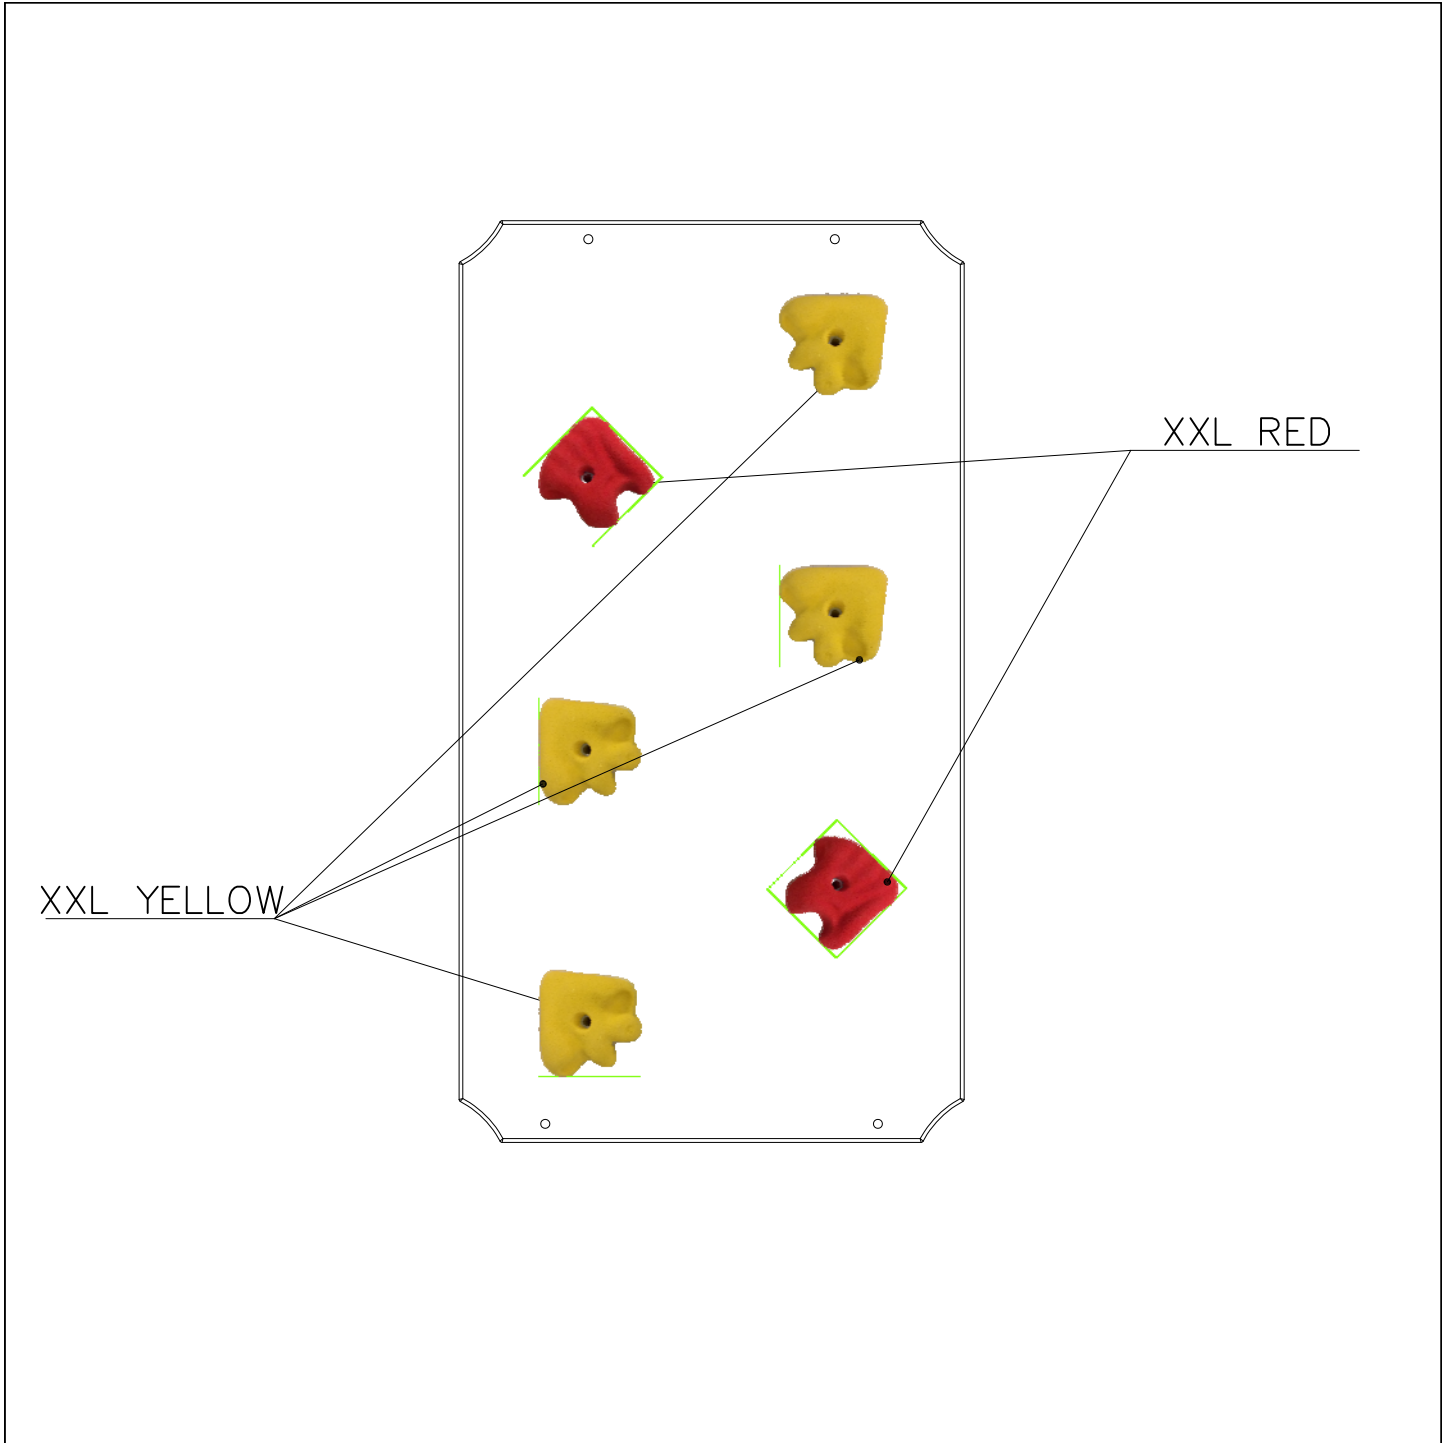

○ 704006	PCS ○ 704005	PCS	○ 902124	PCS	○ 902232	PCS	○ 902233	PCS	○ 980161	PCS	○ 905115	PCS
		1		8		10		4		14		6
	D. GREY		150x50x50		M10x55		M10x30		M10		Ø32	
	PCS ○ 905090	PCS	○ 901302	PCS	○ 904336	PCS	* ○ 904301	PCS	* ○ 904302	PCS		PCS
		6		6		6		2		4		
	Ø45		Ø20/10.5		Ø6x20		XXL RED		XXL YELLOW