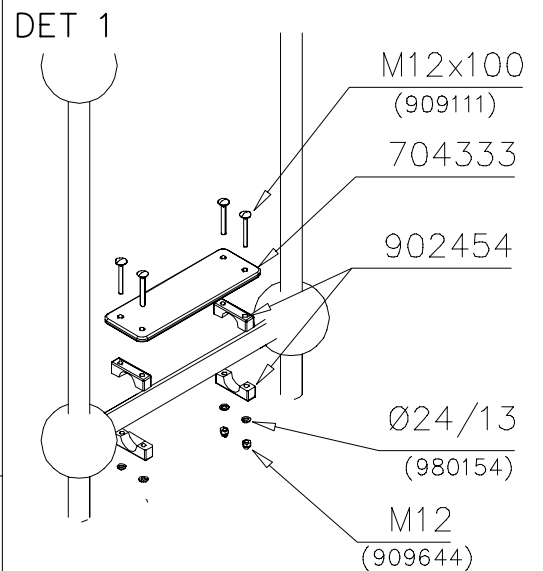

① 704333	PCS	② 902454	PCS
	1		4
③ 909111	PCS	④ 909644	PCS
	4		4
M12x100		M12	
⑤ 980154	PCS		PCS
	4		
Ø24/13			
	PCS		PCS
	PCS		PCS