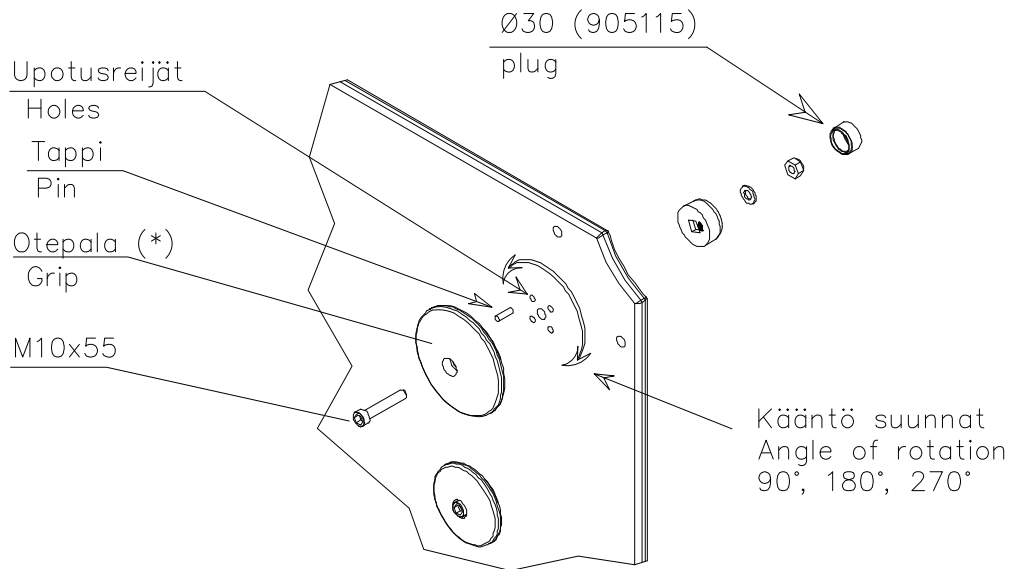

Siirrä tarvittaessa tappi oikeaan upotusreikään. Asenna avatut osat paikoilleen ja lopuksi kiinnitä muovitulppa Ø30 paikoilleen kaikkiin otekokoonpanoihin.

NOTE:

Grip positions and angles are adjustable (90°,180°270°).

Grip can be repositioned by removing the fastening bolt and pulling the grip off.

Securing pin can be repositioned when angle is changed.

After the parts are reassembled. Finish the assembly by fastening the cover plugs (Ø30).