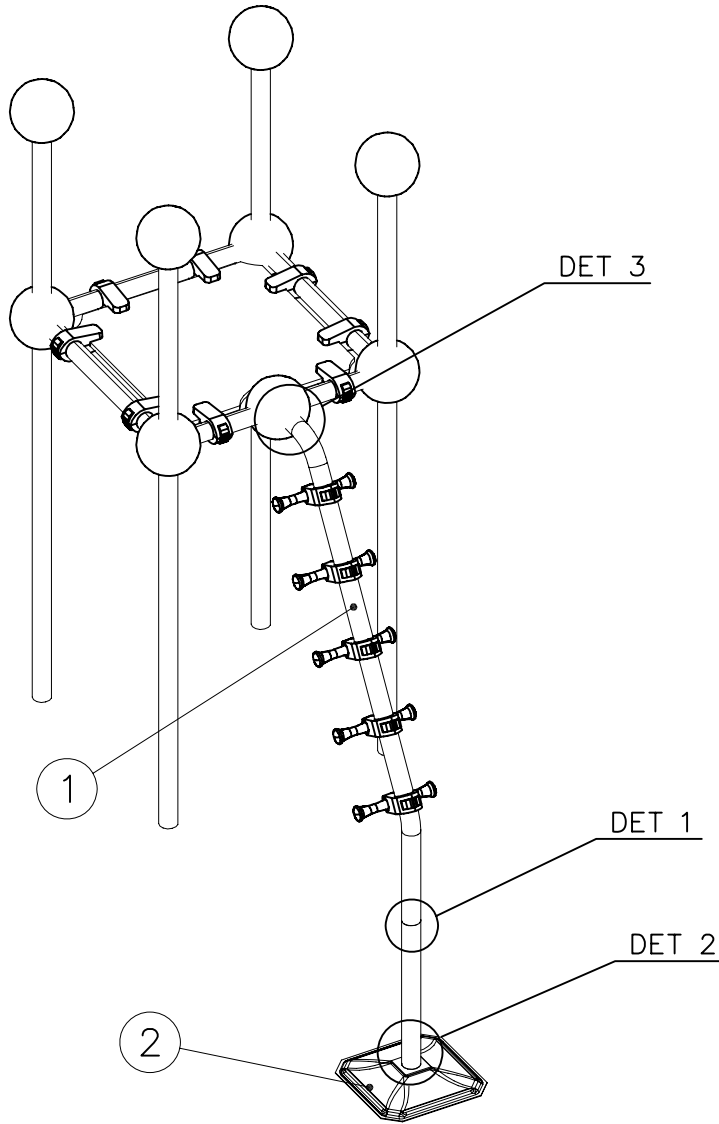

① 704439	PCS	② 909519	PCS
	1		1
		50x380x380	
③ 909637	PCS	④ 909638	PCS
	4		8
M10		Ø20/10.5	
⑤ 909639	PCS		PCS
	4		
M10x25			
	PCS		PCS
	PCS		PCS