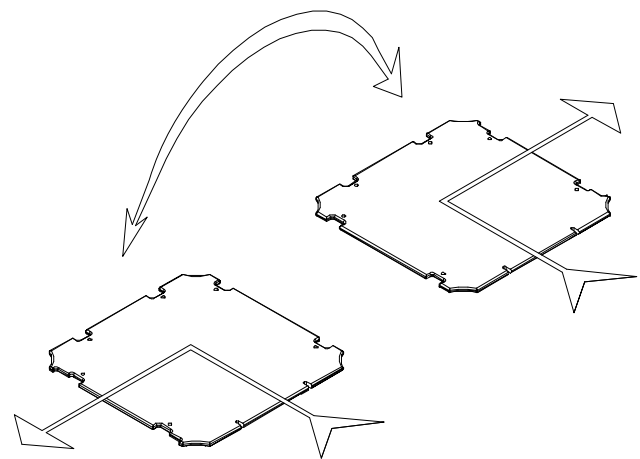

# CLOXX

DATE: 3.10.2013

2(3)

○ 704684	○ 704685	PCS 1	○ 902124	PCS 12	○ 902232	PCS 6	○ 902233	PCS 6	○ 980161	PCS 12		PCS
			 150x50x50		 M10x55		 M10x30		 M10			
		PCS	○ 909109	PCS 2	○ 905090	PCS 2	○ 980154	PCS 2	○ 909248	PCS 2	○ 905115	PCS 2
			 M12x40		 Ø45		 Ø24/13		 M12		 Ø32	
		PCS		PCS		PCS		PCS		PCS		PCS
○ 704692	○ 704693	PCS 1	○ 902124	PCS 12	○ 902232	PCS 6	○ 902233	PCS 6	○ 980161	PCS 12		PCS
			 150x50x50		 M10x55		 M10x30		 M10			
		PCS	○ 909109	PCS 2	○ 905090	PCS 2	○ 980154	PCS 2	○ 909248	PCS 2	○ 905115	PCS 2
			 M12x40		 Ø45		 Ø24/13		 M12		 Ø32	
		PCS		PCS		PCS		PCS		PCS		PCS
		PCS		PCS		PCS		PCS		PCS		PCS

ATT ! MAX GAP between plate  
 and tube is 6mm  
 HUOM ! MAKSIMI VÄLI lattialevyllä  
 ja putkella on 6mm

KÄYTÄ TARVITTAESSA SAMAA LEVYÄ  
 VASEMALLE TAI OIKEALLE.

IF NECESSARY USE SAME PLATE LEFT  
 OR RIGHT.