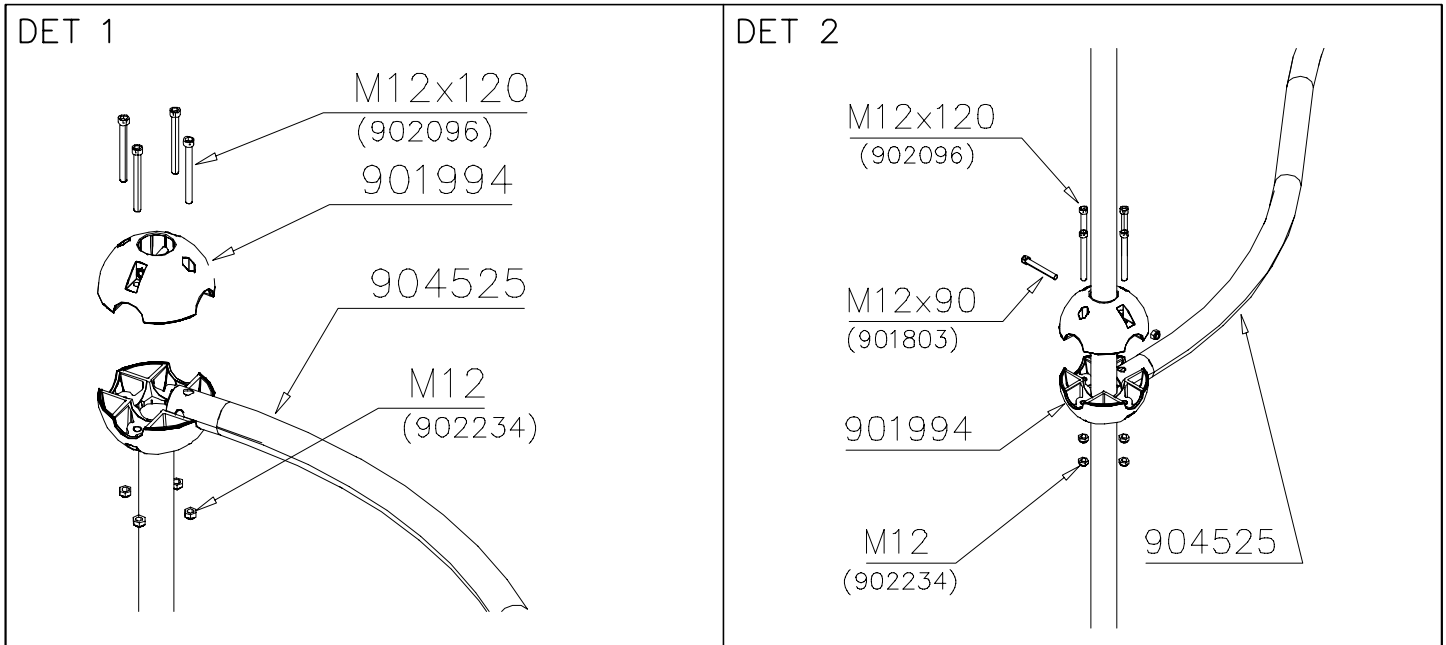

Siirrä tarvittaessa tappi oikeaan upotusreikään. Asenna avatut osat paikoilleen ja lopuksi kiinnitä muovitulppa Ø30 paikoilleen kaikkiin otekokoonpanoihin.

NOTE:

Grip positions and angles are adjustable (90°,180°270°).

① 900342	PCS	② 901900	PCS
	2		2
M8x16		20.5x36.2x56	
③ 901902	PCS	④ 904516	PCS
	2		1
30.7x60.9x100		Ø33.7x2.6x1157	
⑤ 904520	PCS	⑥ 909850	PCS
	2		1
60-33,7		M8x25	
⑦ 980150	PCS		PCS
	1		
M8			
	PCS		PCS

392  
784

605

DET 1

DET 2

DET 3

OR / TAI

① 704064	PCS	② 902195	PCS
	1		24
		150x50x50	
③ 902232	PCS	④ 902233	PCS
	12		12
M10x55		M10x30	
⑤ 902273	PCS	⑥ 904525	PCS
	24		2
		Ø60x2.5	
⑦ 980161	PCS		PCS
	24		
M10			
	PCS		PCS
	PCS		PCS
	PCS		PCS
	PCS		PCS

DET 3

① 704158	PCS	② 902124	PCS
	1		4
		150x50x50	
③ 902232	PCS	④ 902233	PCS
	2		2
M10x55		M10x30	
⑤ 902273	PCS	⑥ 980161	PCS
	4		4
		M10	
	PCS		PCS
	PCS		PCS

DET 1

DET 2

DET 3

DET 4