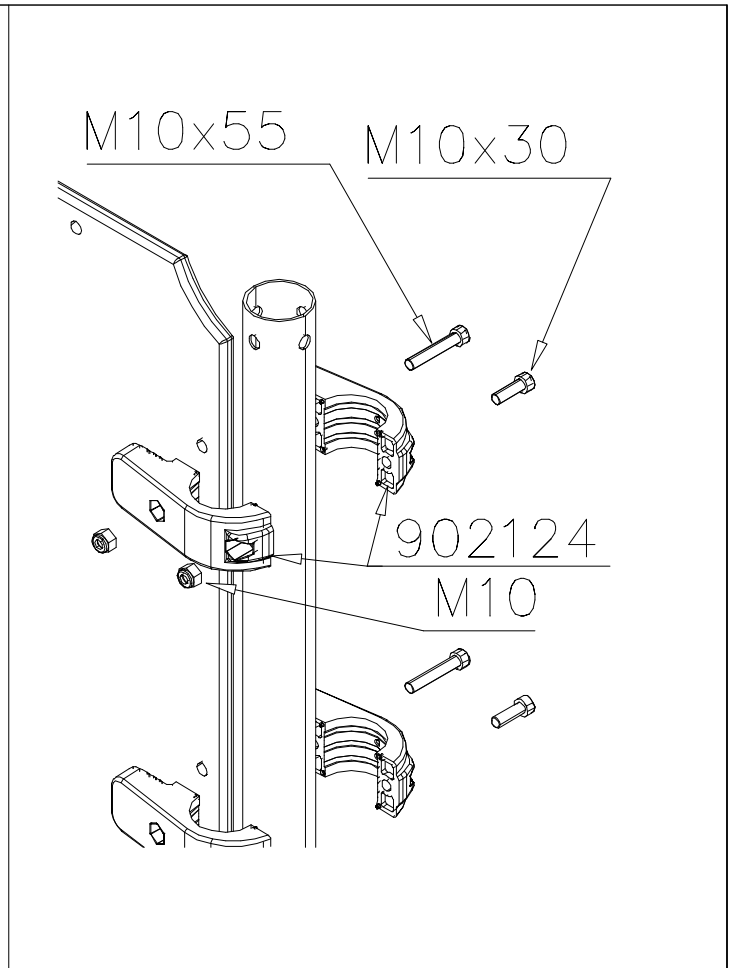

NOTE:
Use a wire marked pairs
of the same junction.

Huom!
Käytä langalla merkittyä
paria samassa liitoksessa.