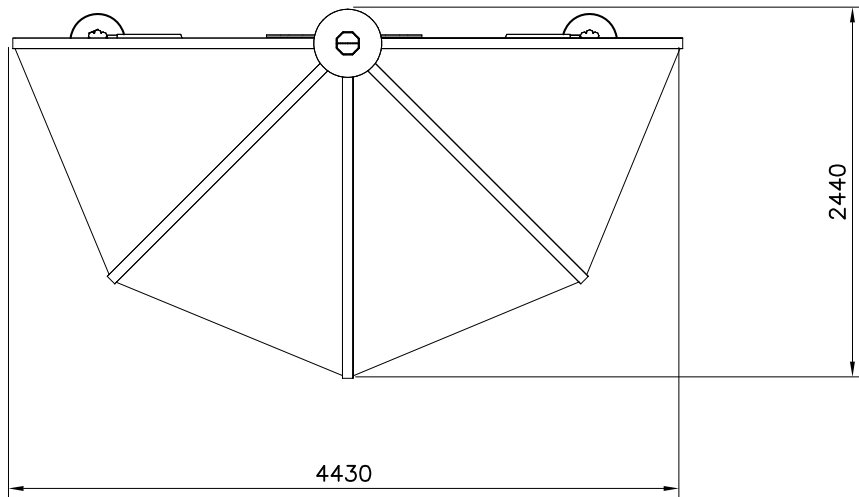

LAPPSET®

FINNO

ASENNUSOHJE
MONTERINGSANSVISNING
INSTALLATION INSTRUCTION
AUFBAUANLEITUNG
NOTICE D'INSTALLATION

DATE: 9.6.2021

Q10113-2

DATE: 9.6.2021

007163 	PCS 1	P01358 	PCS 2	701616  680x1100	PCS 4	702286  65x65	PCS 1	703342  L 1104	PCS 8	706748 	PCS 4
903093 	PCS 32	907092 	PCS 5	909217 	PCS 15	909633 	PCS 16	909866 	PCS 4	909868 	PCS 16
Ø8x90				8x70		M8/A2		8x60		8x50	
980114 	PCS 4	980128 	PCS 6	980150 	PCS 4	980151 	PCS 35	P01359 	PCS 4	P02799 	PCS 1
Ø4x20		Ø7x40		M8		Ø16/8.4		40x404x1040		15x310x1027	
P05241 	PCS 5		PCS		PCS		PCS		PCS		PCS
140x140x2840											
	PCS		PCS		PCS		PCS		PCS		PCS
	PCS		PCS		PCS		PCS		PCS		PCS