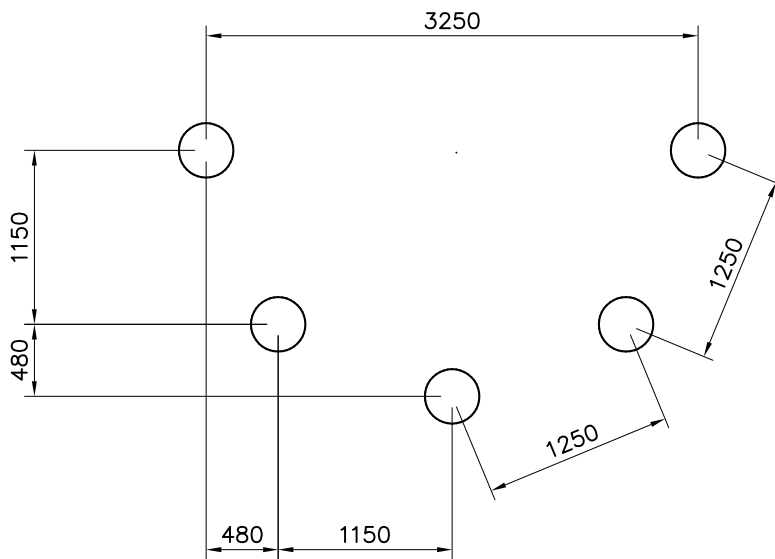

LAPPSET®

FINNO

ASENNUSOHJE
MONTERINGSANSVISNING
INSTALLATION INSTRUCTION
AUFBAUANLEITUNG
NOTICE D'INSTALLATION

DATE: 9.6.2021

Q10113-2

DATE: 9.6.2021

007163 	PCS 1	P01358 	PCS 2	701616  680x1100	PCS 4	702286  65x65	PCS 1	703342  L 1104	PCS 8	706748 	PCS 4
903093 	PCS 32	907092 	PCS 5	909217 	PCS 15	909633 	PCS 16	909866 	PCS 4	909868 	PCS 16
Ø8x90				8x70		M8/A2		8x60		8x50	
980114 	PCS 4	980128 	PCS 6	980150 	PCS 4	980151 	PCS 35	P01359 	PCS 4	P02799 	PCS 1
Ø4x20		Ø7x40		M8		Ø16/8.4		40x404x1040		15x310x1027	
P05241 	PCS 5		PCS		PCS		PCS		PCS		PCS
140x140x2840											
	PCS		PCS		PCS		PCS		PCS		PCS
	PCS		PCS		PCS		PCS		PCS		PCS

+3330

+930

+610

+0

<p>DET 1</p> 	<p>DET 2</p> 	<p>DET 3</p> 	<p>DET 4</p> 
<p>DET 5</p> 			

① 007493	PCS	② 007492	PCS
	4		4
③ 007495	PCS	④ 007498	PCS
	5		4
L 2297		L 1610	
⑤ 007496	PCS	⑥ 909666	PCS
	5		1
L 2330			
⑦ 007499	PCS	⑧ 905139	PCS
	1		1
		BLACK	

<p>DET 1</p> <p>909666 7495 M10</p>	<p>DET 2</p> <p>Ø24/13 12x180 7495 7303</p>	<p>DET 3</p> <p>7499 909666</p>
<p>DET 4</p> <p>5x60</p>	<p>DET 5</p> <p>7493 4.5x70 7495</p>	<p>DET 6</p> <p>7493 7492</p>
<p>DET 7</p> <p>7492 4.5x70</p>	<p>DET 5-7</p> <p>Distribute gaps evenly before final fixing</p>	<p>DET 8</p> <p>908934</p>
<p>DET 9</p> <p>5x120 7496</p>	<p>DET 10</p> <p>7498 5x90</p>	<p>DET 11</p> <p>6x60</p>

<p>DET 1</p> <p>909530</p> <p>Ø16/8.4 (980151)</p> <p>Ø8x70 (900240)</p> <p>905112</p> <p>175</p>	<p>DET 2</p> <p>909530</p>
<p>DET 3</p> <p>Ø16/8.4 (980151)</p> <p>Ø8x70 (900240)</p> <p>905112</p>	