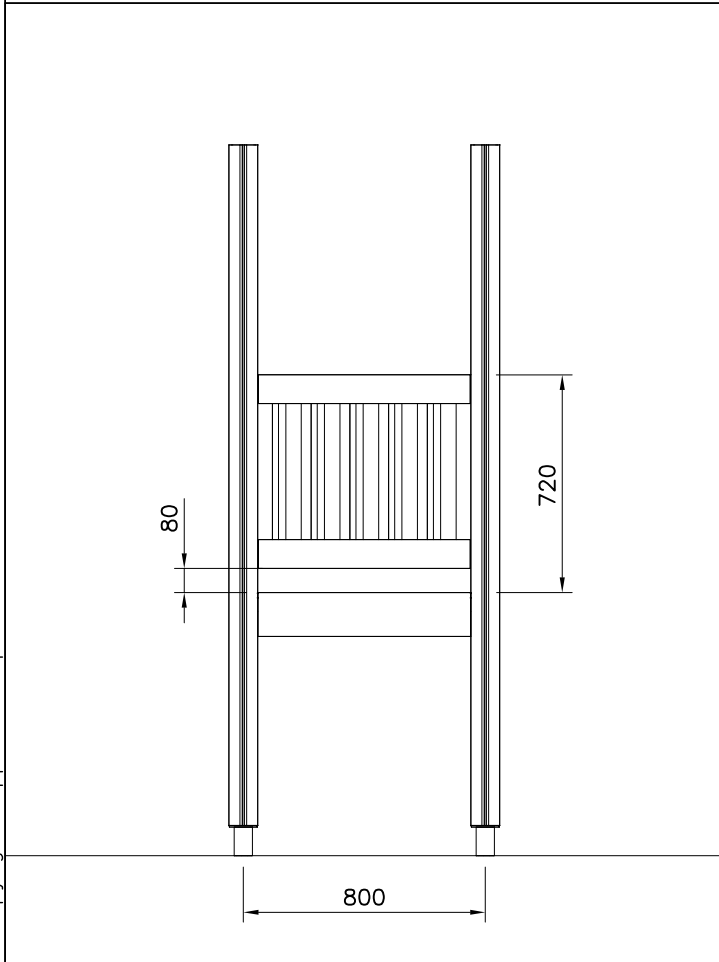

① 706746	PCS	② 909530	PCS
	1		4
45x640x701		55.9x127.5	
③ 900240	PCS	④ 980151	PCS
	4		4
Ø8x70		Ø16/8.4x1.6	
⑤ 905112	PCS		PCS
	4		
Ø22			
	PCS		PCS

WALL OPTIONS		
706746	706746-605	DARK GRAY
	706746-606	GRAY
	706746-607	RED
	706746-608	BLUE
	706746-609	GREEN
	706746-610	YELLOW
	706746-611	LIME
	706746-612	FUXIA

<p>DET 1</p> <p>909530</p> <p>Ø16/8.4 (980151)</p> <p>Ø8x70 (900240)</p> <p>905112</p> <p>175</p>	<p>DET 2</p> <p>909530</p>
<p>DET 3</p> <p>Ø16/8.4 (980151)</p> <p>Ø8x70 (900240)</p> <p>905112</p>	