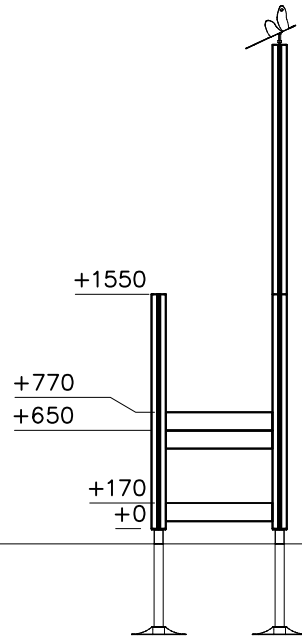

DATE: 14.7.2021

1:50

A

B

C

D