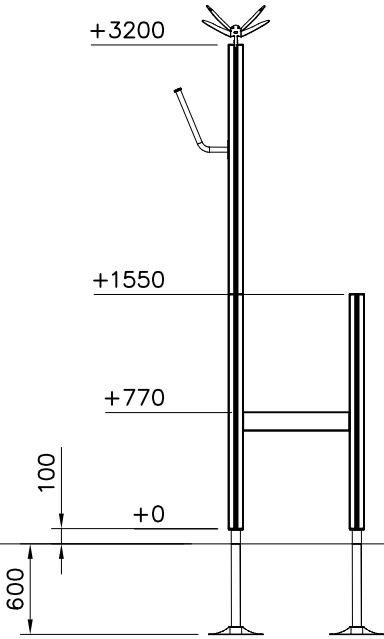

DATE: 14.7.2021

1:50

A