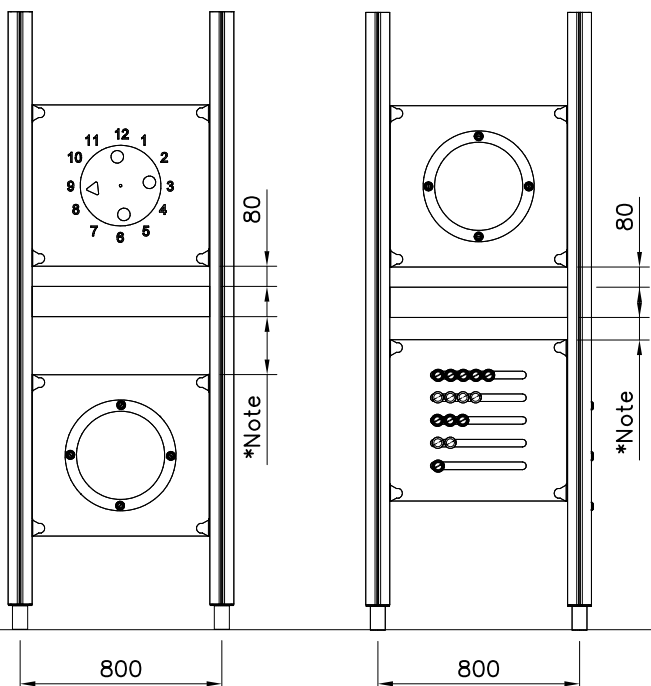

① 903176	PCS	② 909850	PCS
	4		4
		M8x25	
③ 909256	PCS	④ 909633	PCS
	8		4
Ø16/8.4x1.6		M8	
⑤ 980123	PCS		PCS
	4		
Ø7x60			

*Note:
No gaps between:
8–25mm
89–230mm

COLOR OPTIONS

- 701 BLUE
- 702 YELLOW
- 703 LIME
- 704 DARK GRAY
- 705 LIGHT GRAY
- 706 RED
- 707 GREEN
- 708 FUXIA