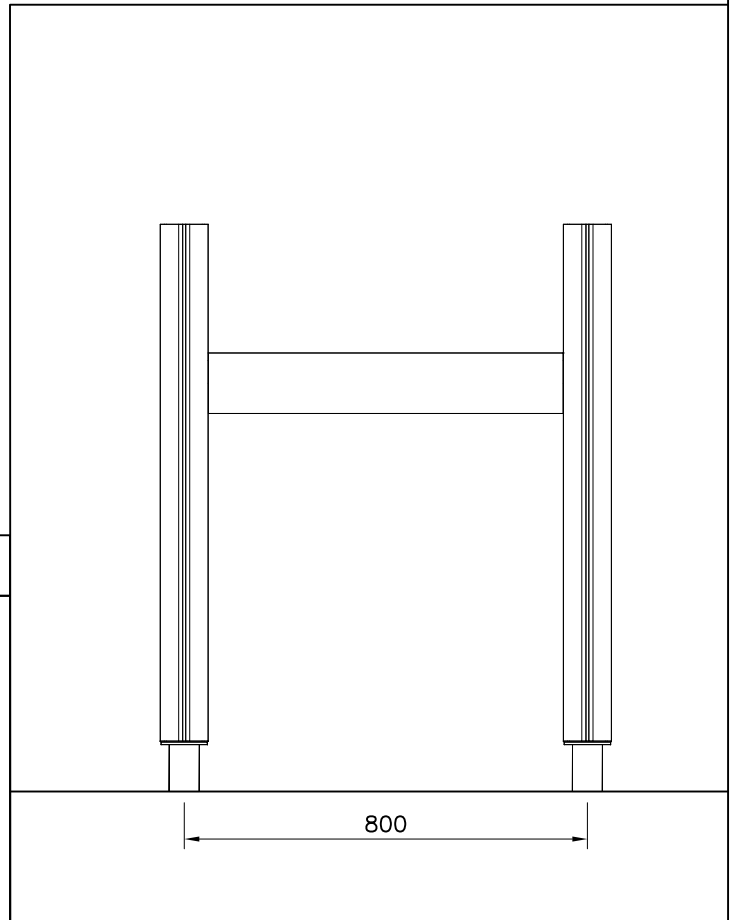

① 900240	PCS	② 980102	PCS
	12		14
Ø8x70		Ø5x40	

DET 1-3

FLOOR OPTIONS

  15x375x750	707327-701	BLUE
	707327-702	YELLOW
	707327-703	LIME
	707327-704	DARK GRAY
	707327-705	LIGHT GRAY
	707327-706	RED
	707327-707	GREEN
	707327-708	FUXIA

DET 1

DET 2

DET 3