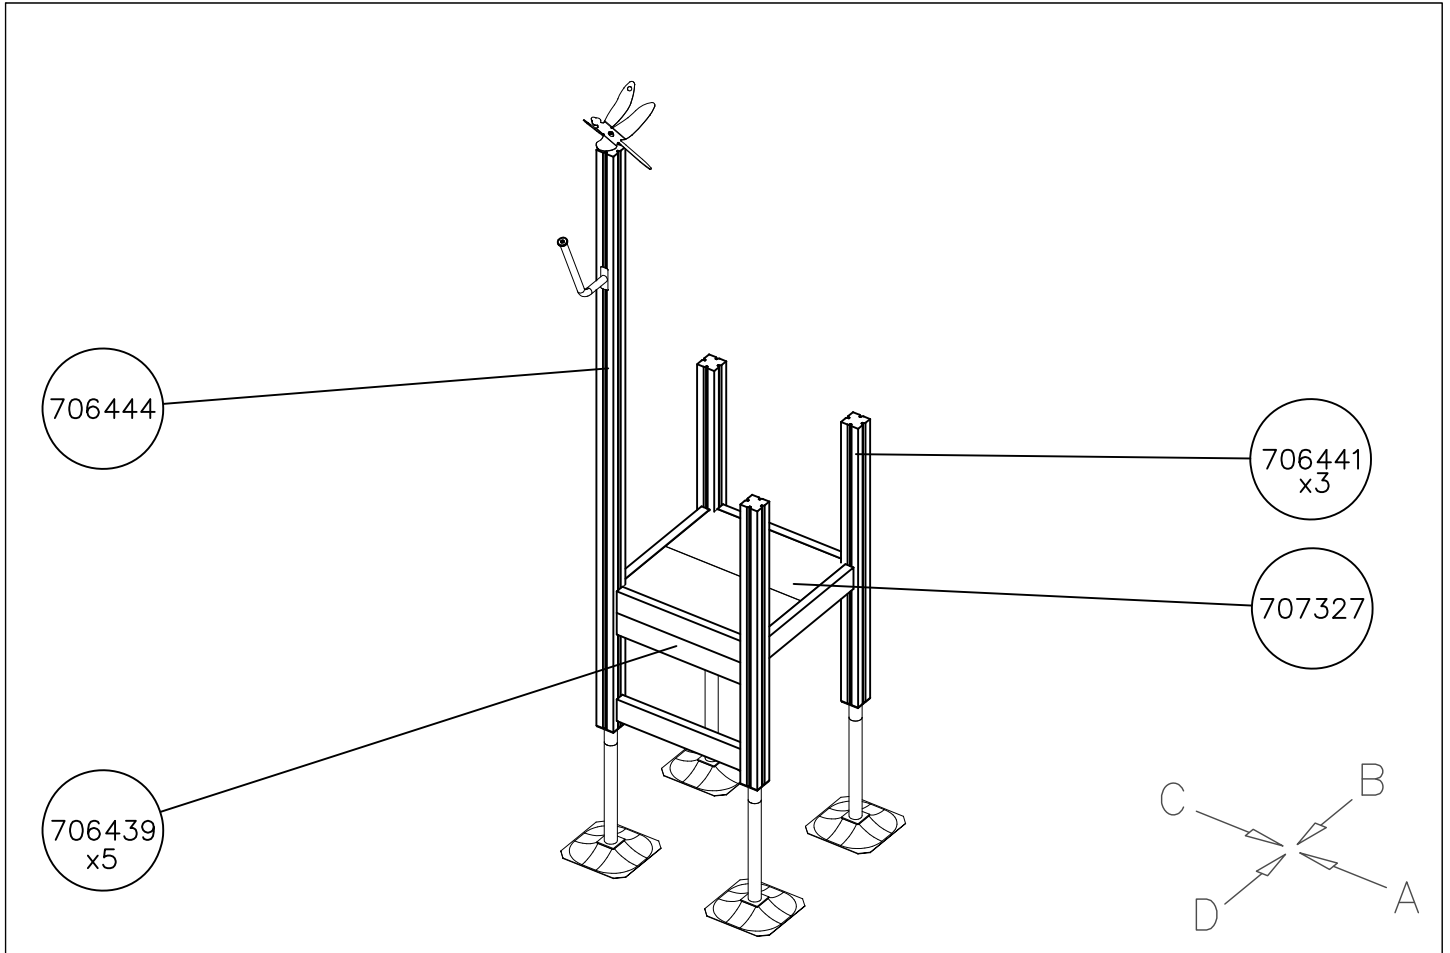

DATE: 14.7.2021