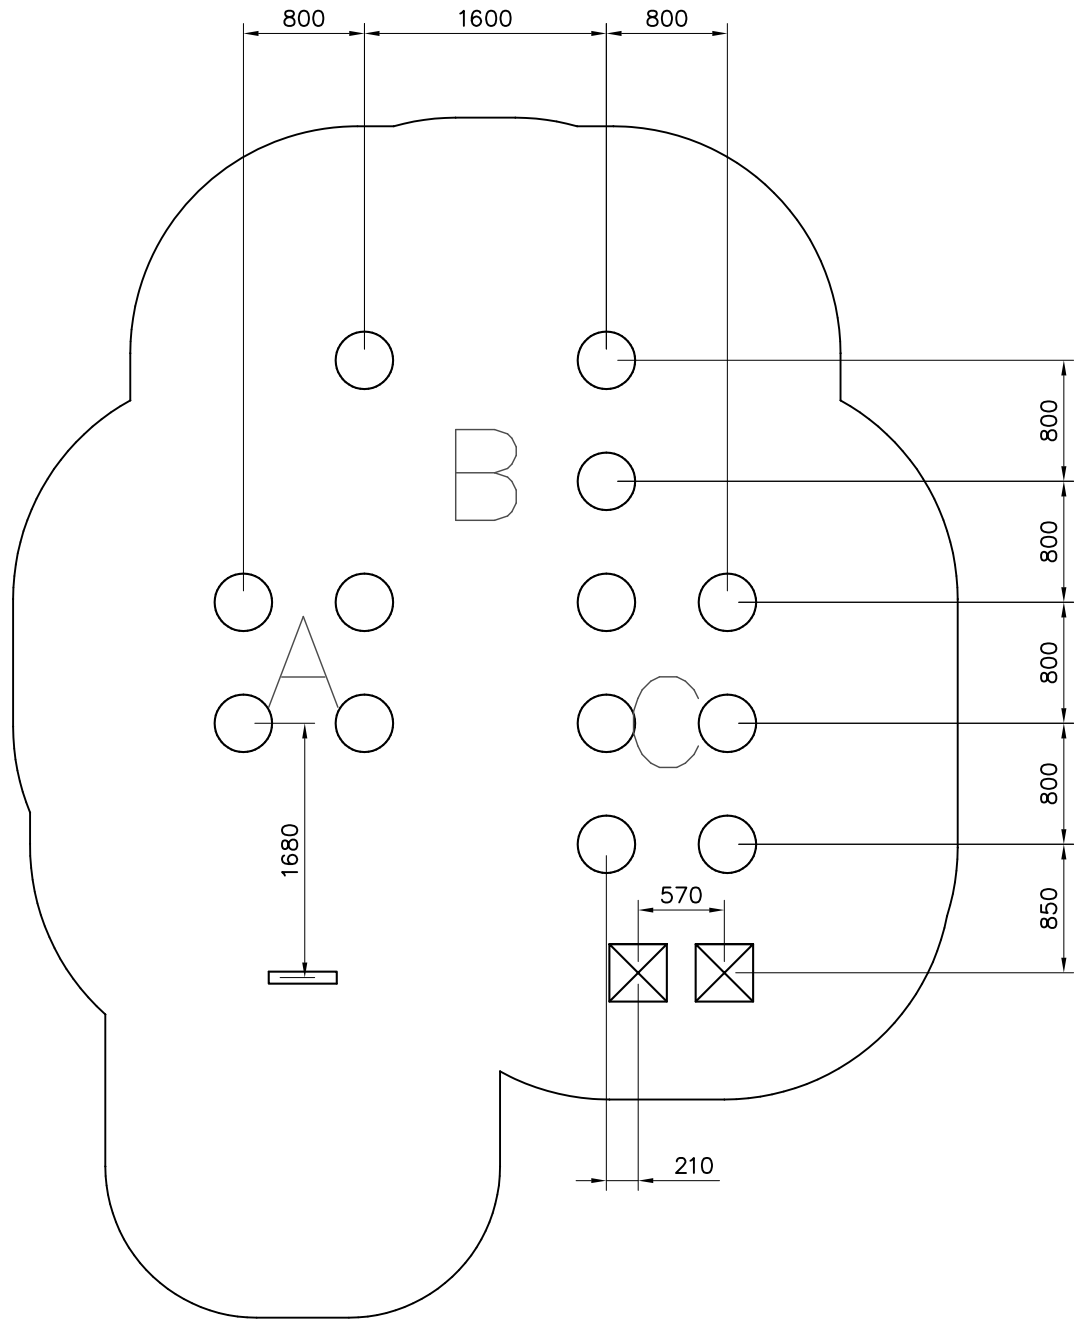

Falling Space 36.5 m²