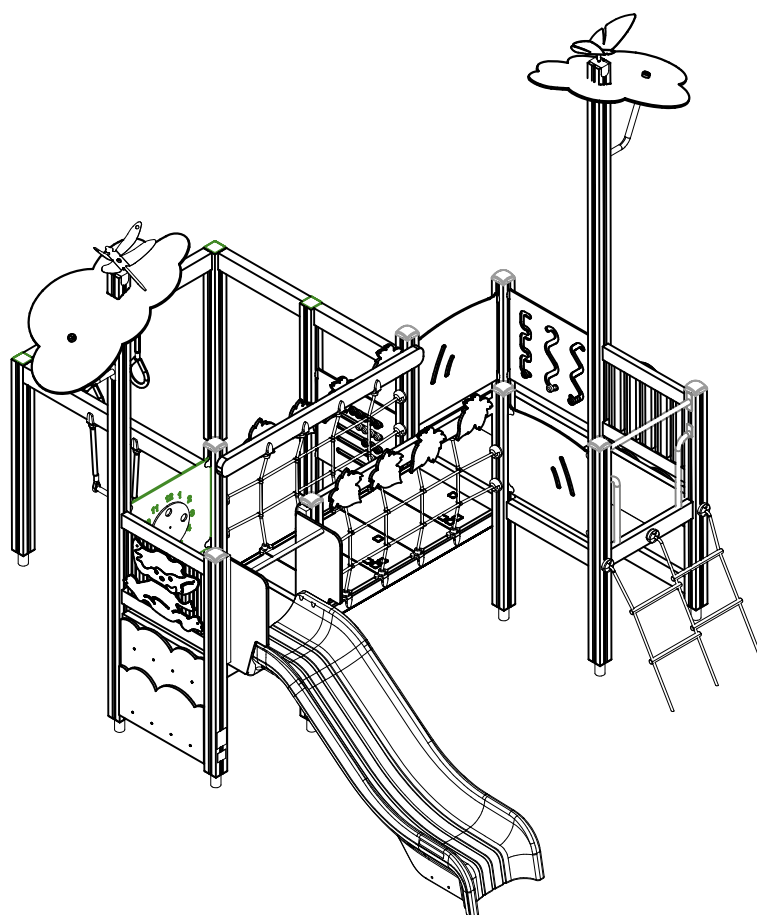

LAPPSET®

THEME

ASENNUSOHJE
MONTERINGSANSVISNING
INSTALLATION INSTRUCTION
AUFBAUANLEITUNG
NOTICE D'INSTALLATION

DATE: 14.7.2021

Q15245

DATE: 14.7.2021

003894  2 65x65	702286  1 65x65	702339  1 118x78	706308-702  1 10x640x702	706439-603  15 L 704	706441-603  8 93x93x1550
706444-603  1 93x93x3200	706481-707  3 83x83x10	706505  2 35x70x730	706508  12 32x45x650	706514-603  3 70x120x1504	706531  13 FASTENER KIT
706534  2 FASTENER KIT	706559  1	706560-708  1 15x765x370	706561-708  1 15x765x370	706600-303  1	706735-303  1
706742  1	706746-610  2 45x640x701	706748  2	706772-708  1	706778  1	706790-603  1 93x93x3500
706980  1 SLIDE 80M	707133  1 10x80x745	707327  6 15x375x750	707328-707  2 10x750x1290	707330-702  2 10x640x702	707386-708  1 10x640x702
707390-303  1	707398-707  5 15x630x310	707399-603  2 70x95x1680	707401-603  2 45x120x1680	707402-303  2 1505x720	707405  1
707420-603  2 93x93x1370	707422-603  1 93x93x1370	707433-702  2 10x640x702	707434  2	707446  1	707450  1