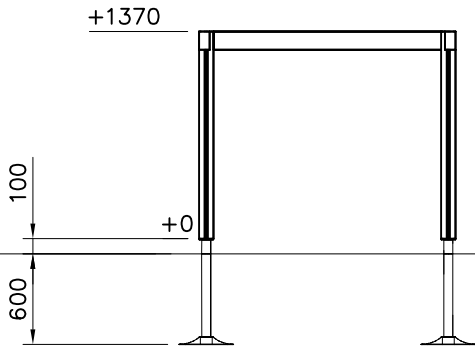

1:50

(A)

(B)