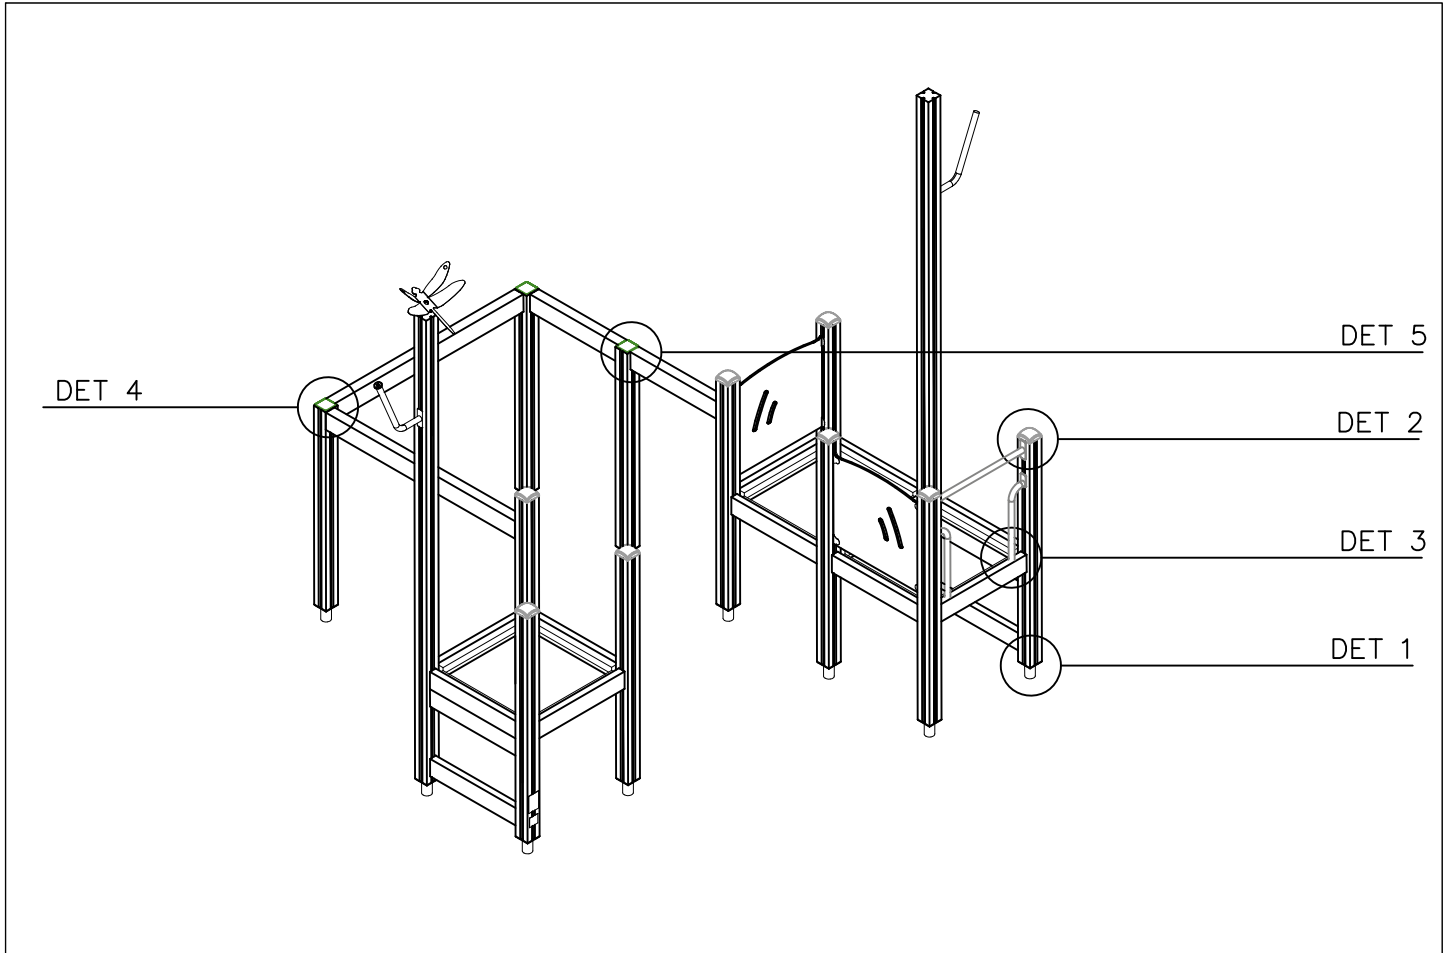

Falling Space 36.5 m²

----- Falling Space 36.5 m²
Max Falling Height 1000 mm

<p>DET 1</p>	<p>DET 2</p>	<p>DET 3</p>	<p>DET 4</p>
<p>DET 5</p>	<p>DET 6</p>	<p>DET 7</p>	<p>DET 8</p>
<p>DET 9</p>	<p>DET 10</p>	<p>DET 11</p>	<p>DET 12</p>
<p>DET 13</p>	<p>DET 14</p>	<p>DET 15</p>	<p>DET 16</p>
<p>DET 17</p>	<p>DET 18</p>	<p>DET 19</p>	<p>DET 20</p>