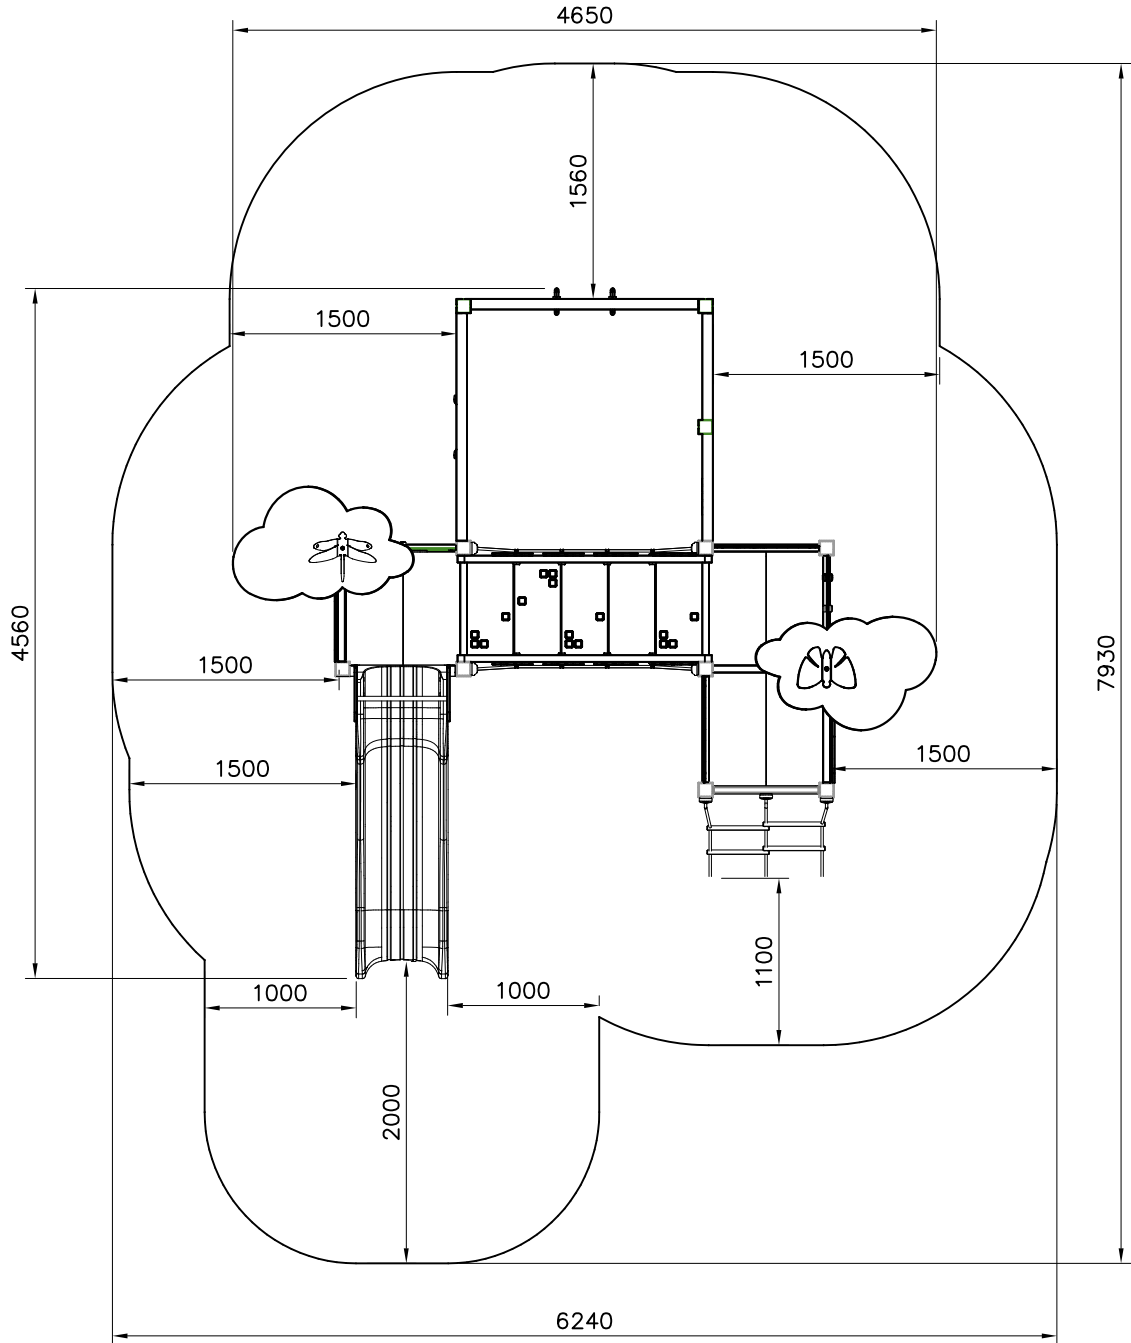

Falling Space 36.5 m²

----- Falling Space 36.5 m²
Max Falling Height 1000 mm

<p>DET 1</p>	<p>DET 2</p>	<p>DET 3</p>	<p>DET 4</p>
<p>DET 5</p>	<p>DET 6</p>	<p>DET 7</p>	<p>DET 8</p>
<p>DET 9</p>	<p>DET 10</p>	<p>DET 11</p>	<p>DET 12</p>
<p>DET 13</p>	<p>DET 14</p>	<p>DET 15</p>	<p>DET 16</p>
<p>DET 17</p>	<p>DET 18</p>	<p>DET 19</p>	<p>DET 20</p>