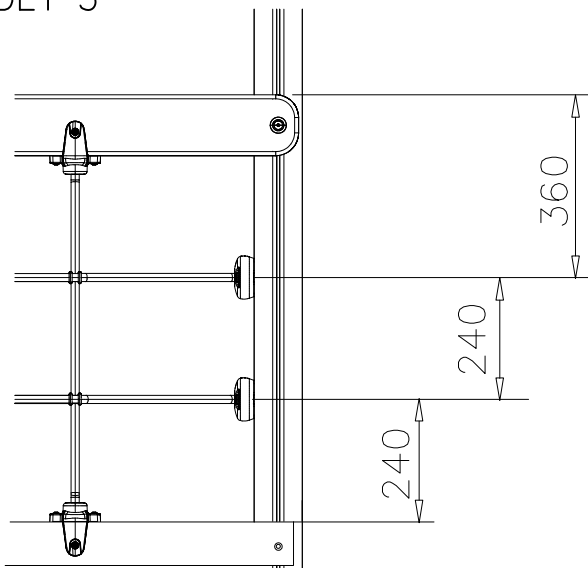

DET 1

DET 2

DET 3

DET 4

DET 5

DET 6

NET OPTIONS				
<p>707402</p>  <p>1505x720</p>	707402-301	BLUE		
	707402-302	RED		
	707402-303	BEIGE		
	707402-304	GRAY		
	707402-305	BLACK		
	RAILING OPTIONS			
<p>707401</p>  <p>45x120x1680</p>	707401-602	DARK BROWN		
	707401-603	LIGHT BROWN		
	707401-604	LIGHT GRAY		
	707401-605	DARK GRAY	707401-608	BLUE
	707401-606	GRAY	707401-609	GREEN
	707401-607	RED	707401-610	YELLOW
			707401-611	LIME
			707401-612	FUXIA
	PLATE OPTIONS			
	<p>707398</p>  <p>15x630x310</p>	707272-701	BLUE	707272-707
707272-702		YELLOW	707272-708	FUXIA
707272-703		LIME		
707272-704		DARK GRAY		
707272-705		GRAY		
707272-706		RED		
BOOM OPTIONS				
<p>707399</p>  <p>70x95x1680</p>		707271-602	DARK BROWN	
	707271-603	LIGHT BROWN		
	707271-604	LIGHT GRAY		