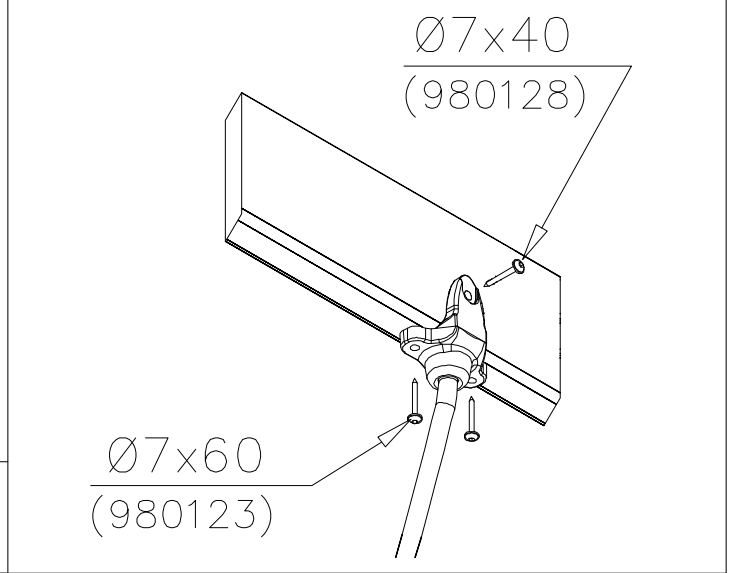

TRAPEZE OPTIONS

706600	706600-301	BLUE
	706600-302	RED
	706600-303	BEIGE
	706600-304	GRAY
	706600-305	BLACK
	706600-306	YELLOW

① 706603	PCS	② 980128	PCS
	1		2
1820x702		Ø7x40	
③ 980123	PCS	④ 900240	PCS
	4		24
Ø7x60		Ø8x70	
⑤ 901900	PCS	⑥ 909633	PCS
	2		1
20.5x36.2x56		M8	
⑦ 909850	PCS	⑧ 900342	PCS
	1		2
M8x25		M8x16	
⑨ 901182	PCS	⑩ 901902	PCS
	1		2
Ø11/M8x40		30x61x100	
⑪ 907694	PCS		PCS
	1		
L 704			