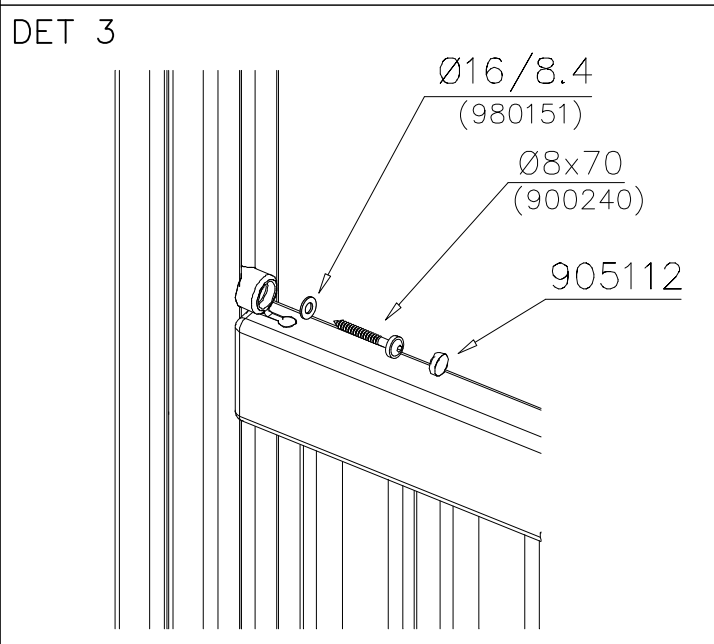

DET 1

DET 2

① 706746	PCS	② 909530	PCS
	1		4
45x640x701		55.9x127.5	
③ 900240	PCS	④ 980151	PCS
	4		4
Ø8x70		Ø16/8.4x1.6	
⑤ 905112	PCS		PCS
	4		
Ø22			
	PCS		PCS

WALL OPTIONS		
 706746 45x640x701	706746-605	DARK GRAY
	706746-606	GRAY
	706746-607	RED
	706746-608	BLUE
	706746-609	GREEN
	706746-610	YELLOW
	706746-611	LIME
	706746-612	FUXIA