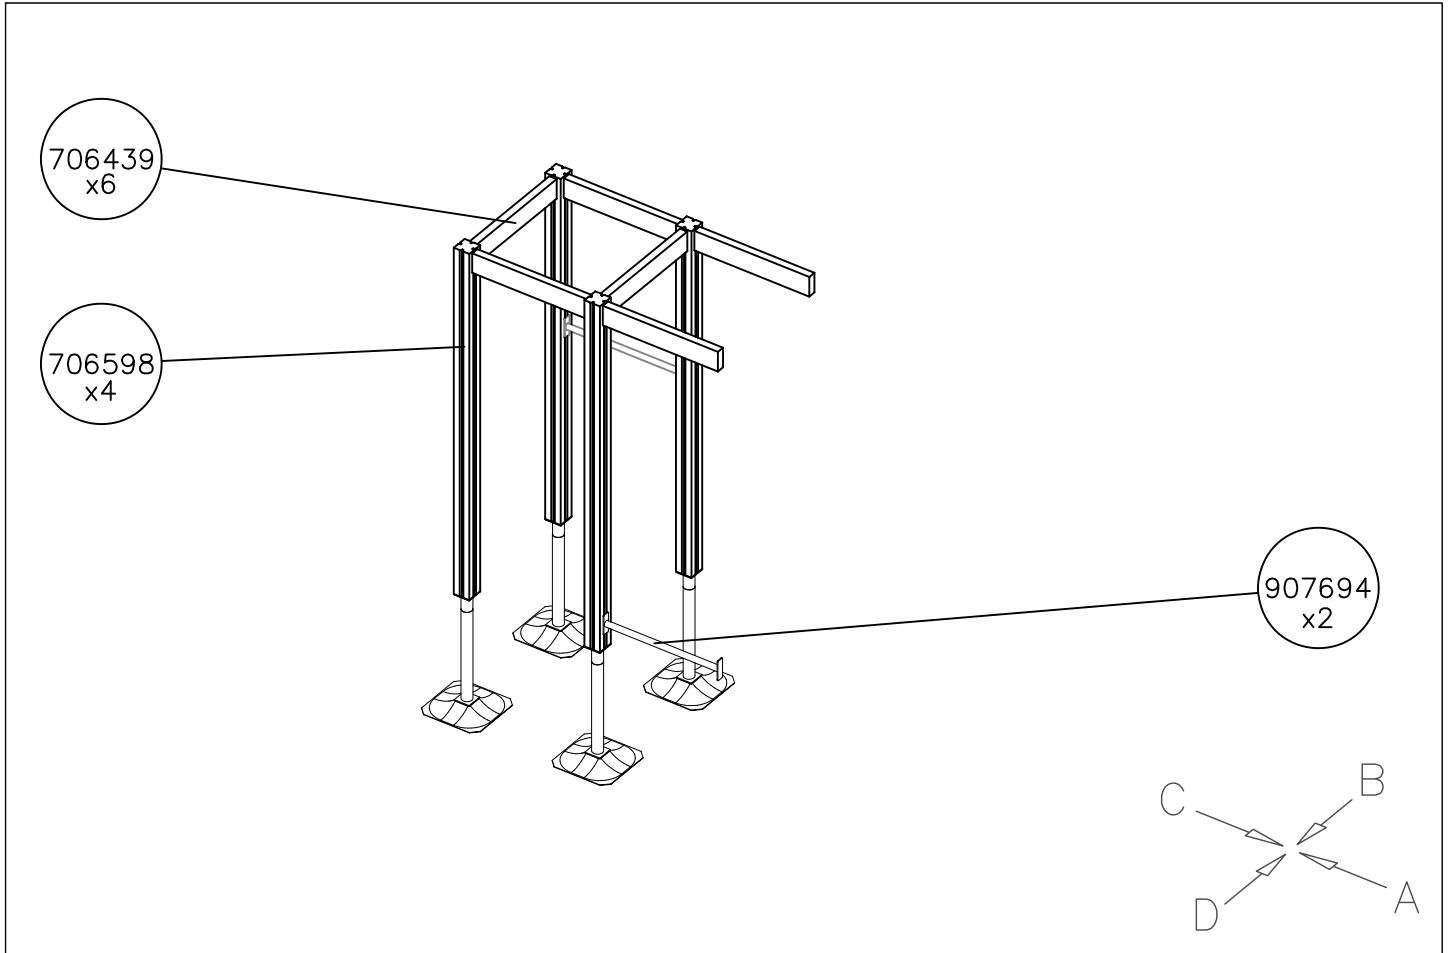

- EN/AS Impact Area 34.6 m<sup>2</sup>
- - - Falling Space 36.5 m<sup>2</sup>  
Max Falling Height 2210 mm

<p>DET 1</p> 	<p>DET 2</p> 	<p>DET 3</p> 	<p>DET 4</p> 
<p>DET 5</p> 	<p>DET 6</p> 	<p>DET 7</p> 	<p>DET 8</p> 
<p>DET 9</p> 	<p>DET 10</p> 		