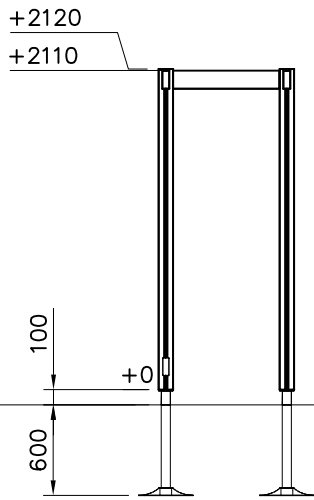

DATE: 14.7.2021

1:50

A