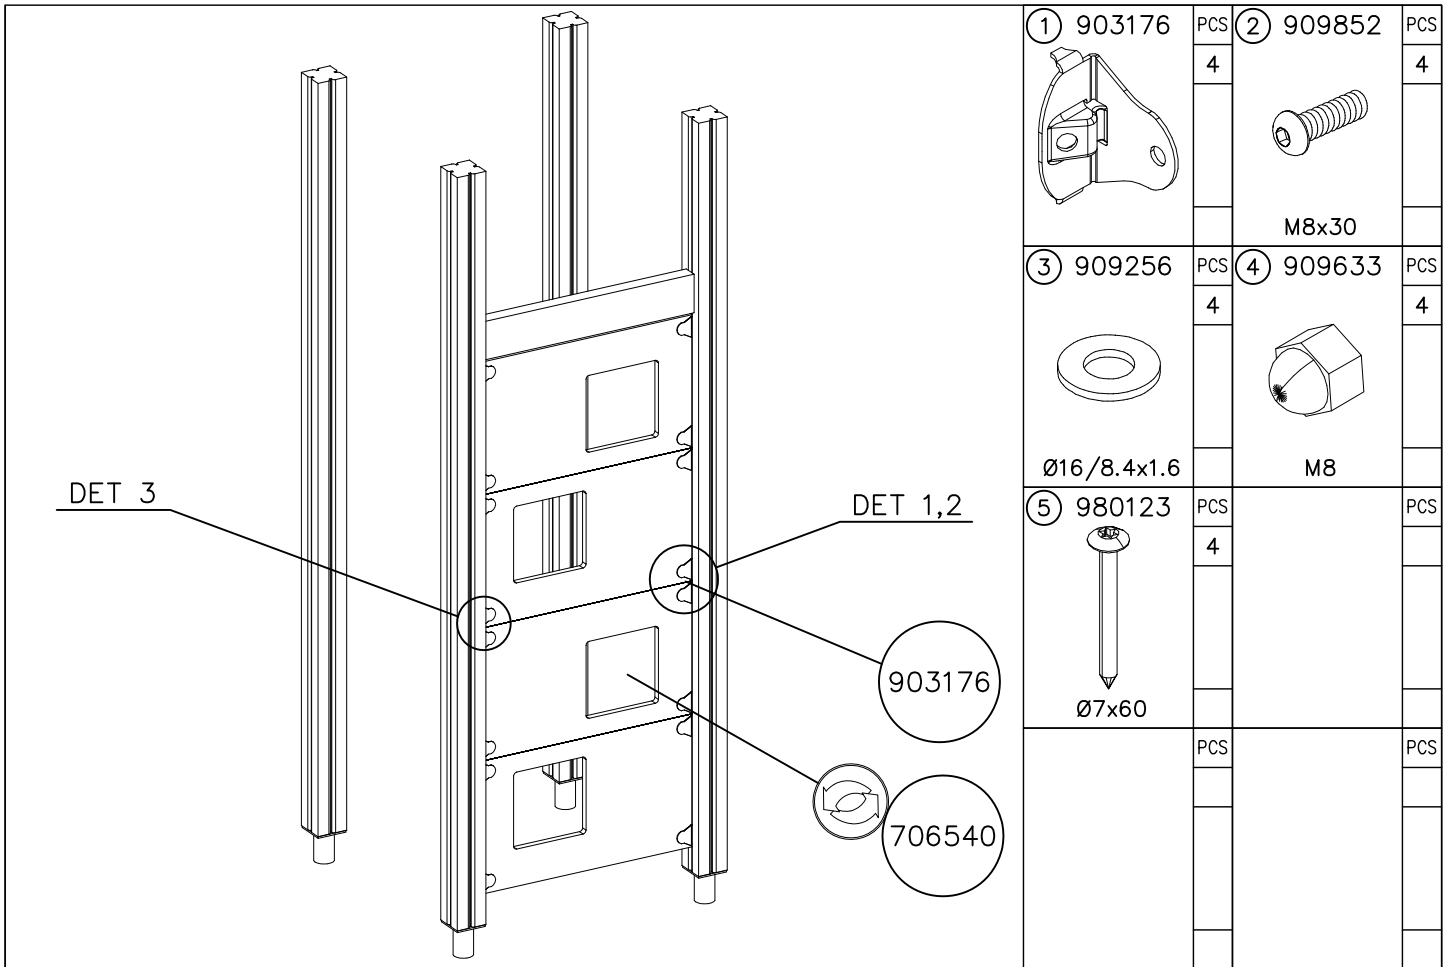

DET 3

① 706596	PCS	② 980123	PCS
	1		8
755x755		Ø7x60	
	PCS	③ 909256	PCS
			8
		Ø16/8.4	
	PCS		PCS
	PCS		PCS

NET OPTIONS

706596	706596-301	BLUE
	706596-302	RED
	706596-303	BEIGE
	706596-304	GRAY
	706596-305	BLACK
	706596-306	YELLOW