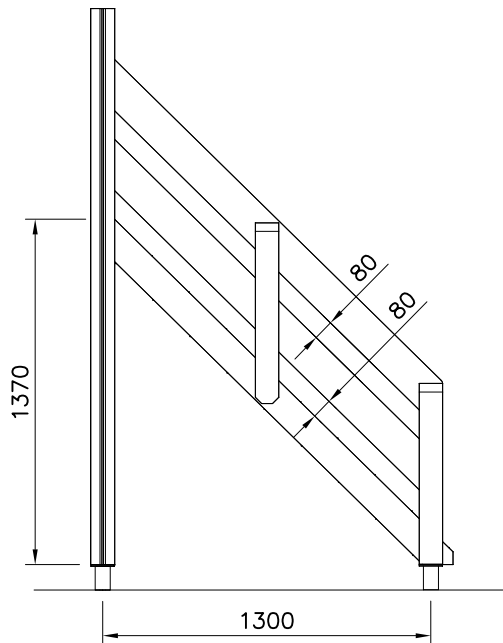

DET 1

DET 2

① 706746	PCS	② 909530	PCS
	1		4
45x640x701		55.9x127.5	
③ 900240	PCS	④ 980151	PCS
	4		4
Ø8x70		Ø16/8.4x1.6	
⑤ 905112	PCS		PCS
	4		
Ø22			
	PCS		PCS

WALL OPTIONS		
 706746 45x640x701	706746-605	DARK GRAY
	706746-606	GRAY
	706746-607	RED
	706746-608	BLUE
	706746-609	GREEN
	706746-610	YELLOW
	706746-611	LIME
	706746-612	FUXIA