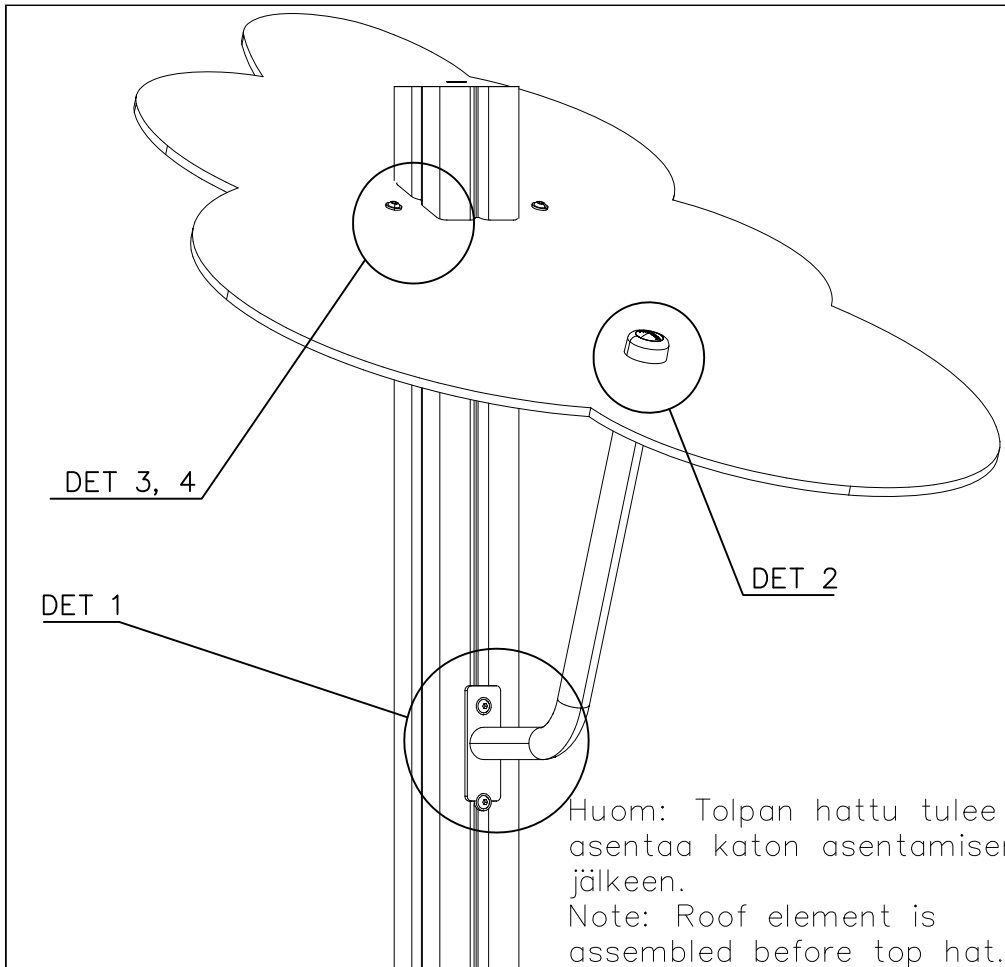

①	900240	PCS	②	901570	PCS
		4			2
	Ø8x70		36x55x55		
③	980154	PCS	④	905086	PCS
		1			1
	Ø24/13		Ø44/13,5		
⑤	905090	PCS	⑥	905115	PCS
		1			1
	Ø45		Ø30		
⑦	909142	PCS	⑧	980160	PCS
		1			2
	M12x70		M8		
⑨	909852	PCS			PCS
		2			
	M8x30				
		PCS			PCS