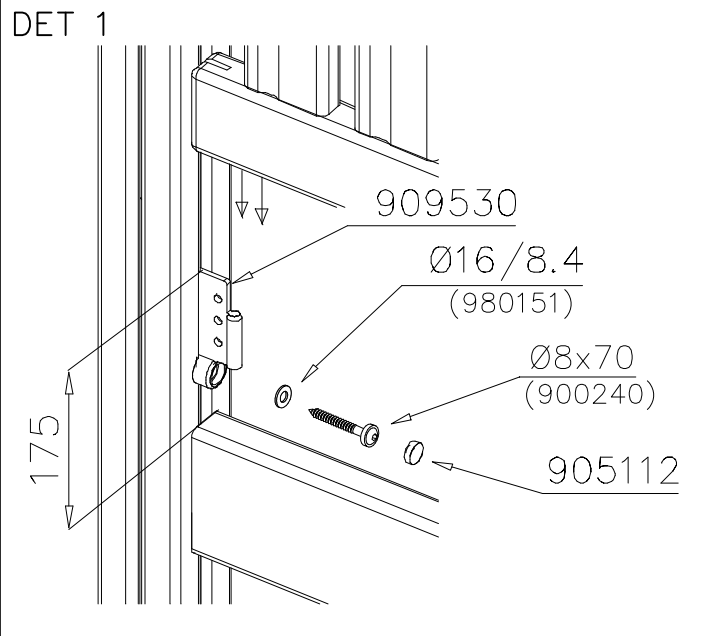

DET 1

DET 2

① 706746	PCS	② 909530	PCS
	1		4
45x640x701		55.9x127.5	
③ 900240	PCS	④ 980151	PCS
	4		4
Ø8x70		Ø16/8.4x1.6	
⑤ 905112	PCS		PCS
	4		
Ø22			
	PCS		PCS

WALL OPTIONS		
 706746 45x640x701	706746-605	DARK GRAY
	706746-606	GRAY
	706746-607	RED
	706746-608	BLUE
	706746-609	GREEN
	706746-610	YELLOW
	706746-611	LIME
	706746-612	FUXIA