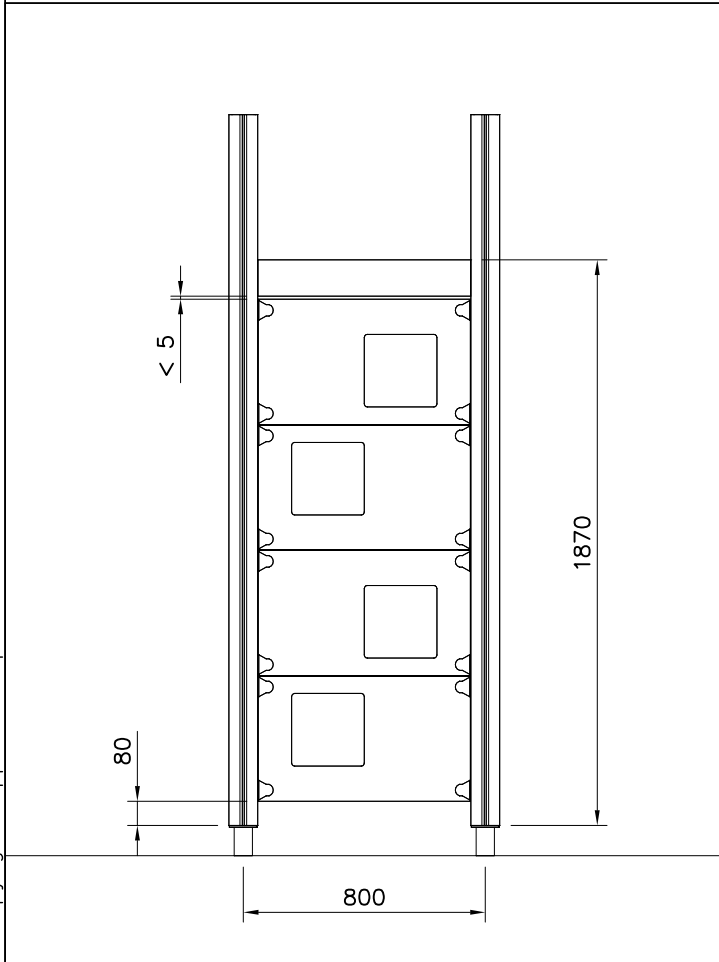

DET 3

① 706596	PCS	② 980123	PCS
	1		8
755x755		Ø7x60	
	PCS	③ 909256	PCS
			8
		Ø16/8.4	
	PCS		PCS
	PCS		PCS

NET OPTIONS

706596	706596-301	BLUE
	706596-302	RED
	706596-303	BEIGE
	706596-304	GRAY
	706596-305	BLACK
	706596-306	YELLOW