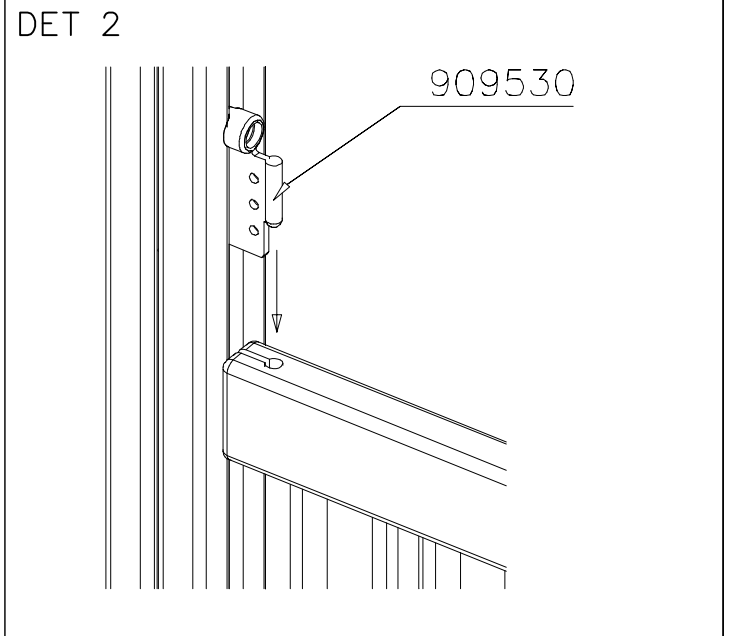

DET 1

DET 2

① 706746	PCS	② 909530	PCS
	1		4
45x640x701		55.9x127.5	
③ 900240	PCS	④ 980151	PCS
	4		4
Ø8x70		Ø16/8.4x1.6	
⑤ 905112	PCS		PCS
	4		
Ø22			
	PCS		PCS

WALL OPTIONS		
 706746 45x640x701	706746-605	DARK GRAY
	706746-606	GRAY
	706746-607	RED
	706746-608	BLUE
	706746-609	GREEN
	706746-610	YELLOW
	706746-611	LIME
	706746-612	FUXIA