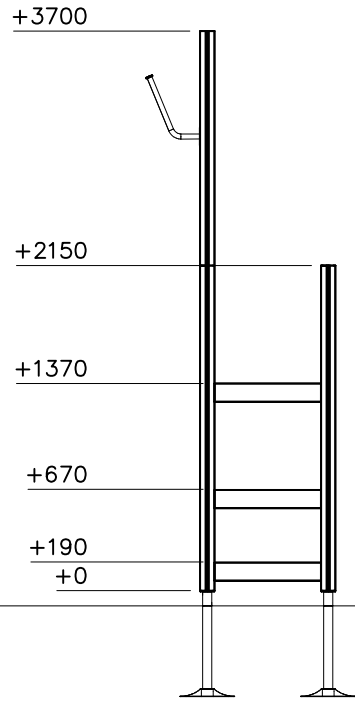

DATE: 14.7.2021

1:50

A

B

C

D