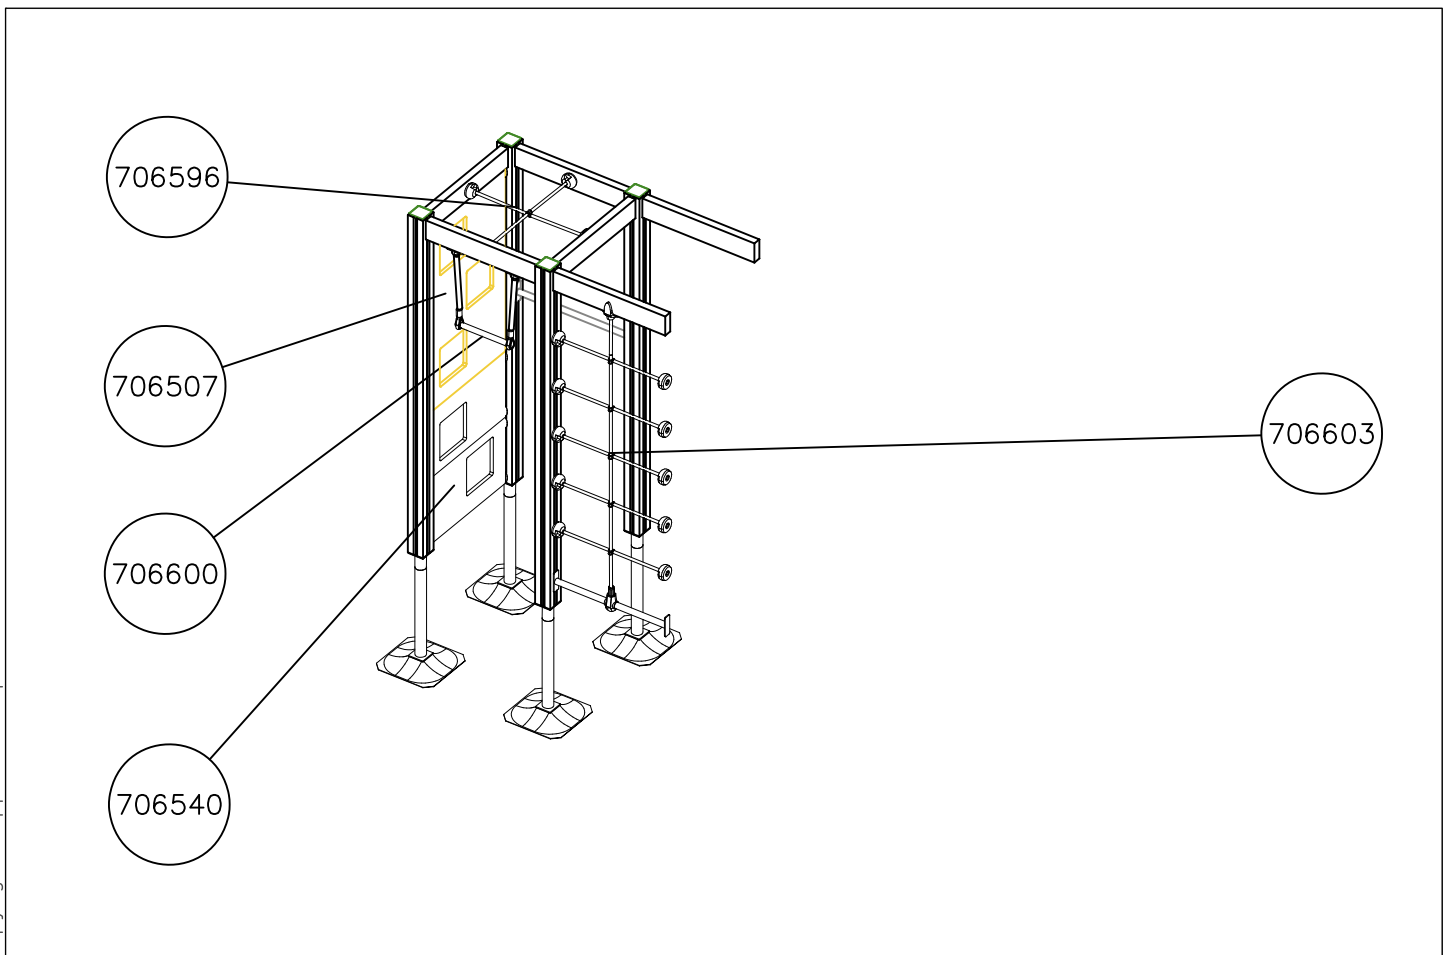

- EN/AS Impact Area 34.6 m<sup>2</sup>
- - - Falling Space 36.5 m<sup>2</sup>  
Max Falling Height 2210 mm

<p>DET 1</p> 	<p>DET 2</p> 	<p>DET 3</p> 	<p>DET 4</p> 
<p>DET 5</p> 	<p>DET 6</p> 	<p>DET 7</p> 	<p>DET 8</p> 
<p>DET 9</p> 	<p>DET 10</p> 		