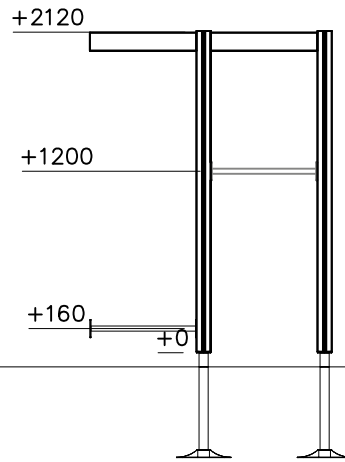

DATE: 14.7.2021

1:50

A

B

C

D