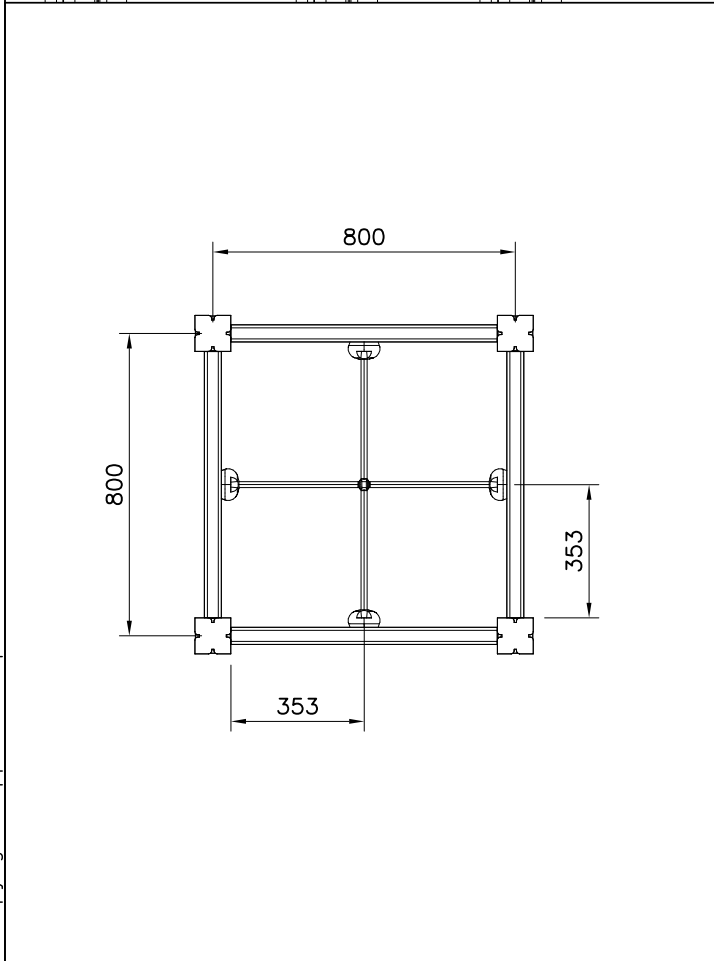

NET OPTIONS

706596	706596-301	BLUE
	706596-302	RED
	706596-303	BEIGE
	706596-304	GRAY
	706596-305	BLACK
	706596-306	YELLOW