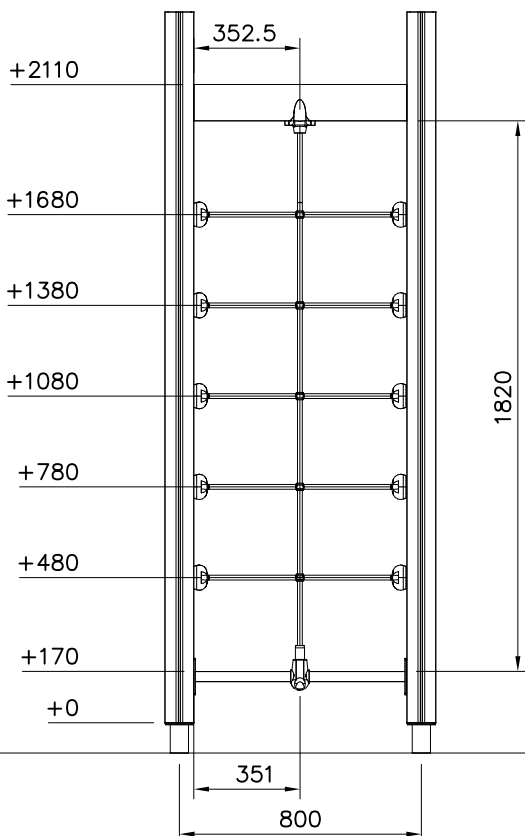

TRAPEZE OPTIONS

706600	706600-301	BLUE
	706600-302	RED
	706600-303	BEIGE
	706600-304	GRAY
	706600-305	BLACK
	706600-306	YELLOW

① 706603	PCS	② 980128	PCS
	1		2
1820x702		Ø7x40	
③ 980123	PCS	④ 900240	PCS
	4		24
Ø7x60		Ø8x70	
⑤ 901900	PCS	⑥ 909633	PCS
	2		1
20.5x36.2x56		M8	
⑦ 909850	PCS	⑧ 900342	PCS
	1		2
M8x25		M8x16	
⑨ 901182	PCS	⑩ 901902	PCS
	1		2
Ø11/M8x40		30x61x100	
⑪ 907694	PCS		PCS
	1		
L 704			