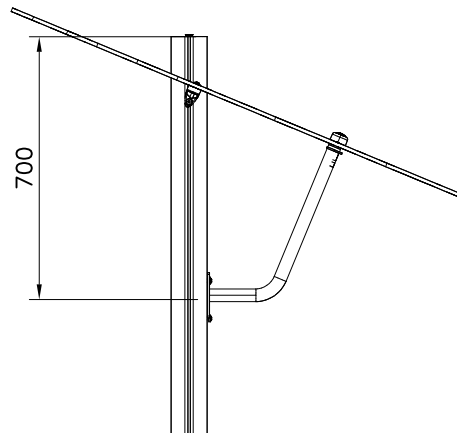

①	900240	PCS	②	901570	PCS
		4			2
	Ø8x70		36x55x55		
③	980154	PCS	④	905086	PCS
		1			1
	Ø24/13		Ø44/13,5		
⑤	905090	PCS	⑥	905115	PCS
		1			1
	Ø45		Ø30		
⑦	909142	PCS	⑧	980160	PCS
		1			2
	M12x70		M8		
⑨	909852	PCS			PCS
		2			
	M8x30				
		PCS			PCS

DET 1