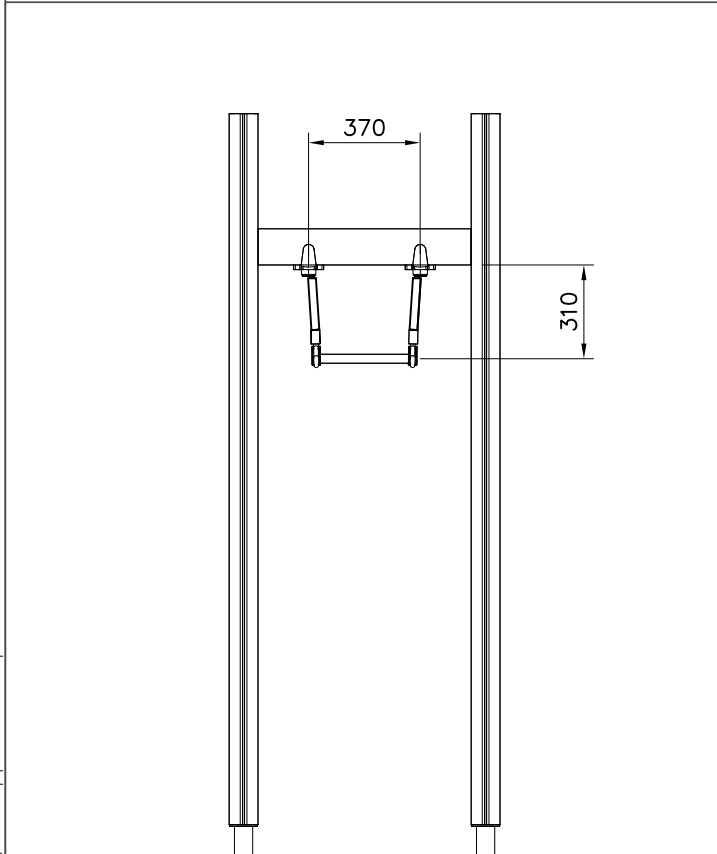

TRAPEZE OPTIONS

706600	706600-301	BLUE
	706600-302	RED
	706600-303	BEIGE
	706600-304	GRAY
	706600-305	BLACK
	706600-306	YELLOW

① 706603	PCS	② 980128	PCS
	1		2
1820x702		Ø7x40	
③ 980123	PCS	④ 900240	PCS
	4		24
Ø7x60		Ø8x70	
⑤ 901900	PCS	⑥ 909633	PCS
	2		1
20.5x36.2x56		M8	
⑦ 909850	PCS	⑧ 900342	PCS
	1		2
M8x25		M8x16	
⑨ 901182	PCS	⑩ 901902	PCS
	1		2
Ø11/M8x40		30x61x100	
⑪ 907694	PCS		PCS
	1		
L 704			