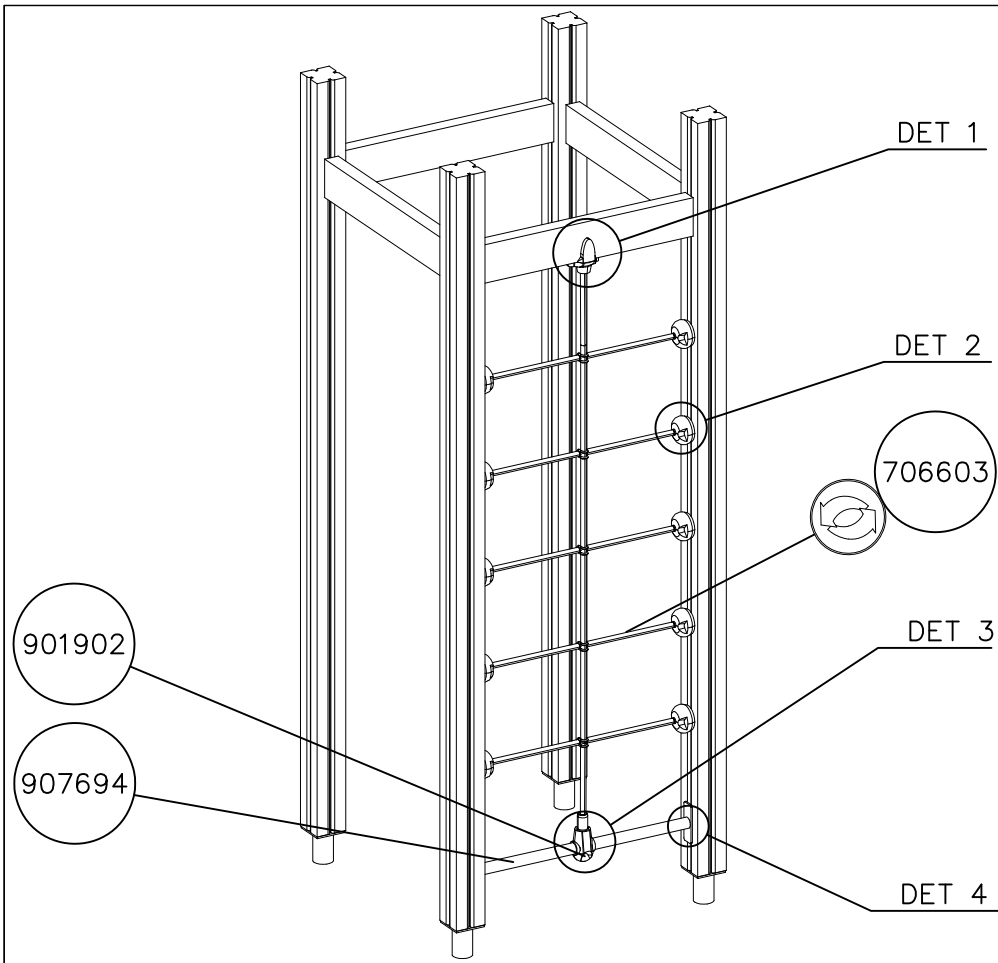

TRAPEZE OPTIONS

706600	706600-301	BLUE
	706600-302	RED
	706600-303	BEIGE
	706600-304	GRAY
	706600-305	BLACK
	706600-306	YELLOW

① 706603	PCS	② 980128	PCS
	1		2
1820x702		Ø7x40	
③ 980123	PCS	④ 900240	PCS
	4		24
Ø7x60		Ø8x70	
⑤ 901900	PCS	⑥ 909633	PCS
	2		1
20.5x36.2x56		M8	
⑦ 909850	PCS	⑧ 900342	PCS
	1		2
M8x25		M8x16	
⑨ 901182	PCS	⑩ 901902	PCS
	1		2
Ø11/M8x40		30x61x100	
⑪ 907694	PCS		PCS
	1		
L 704			