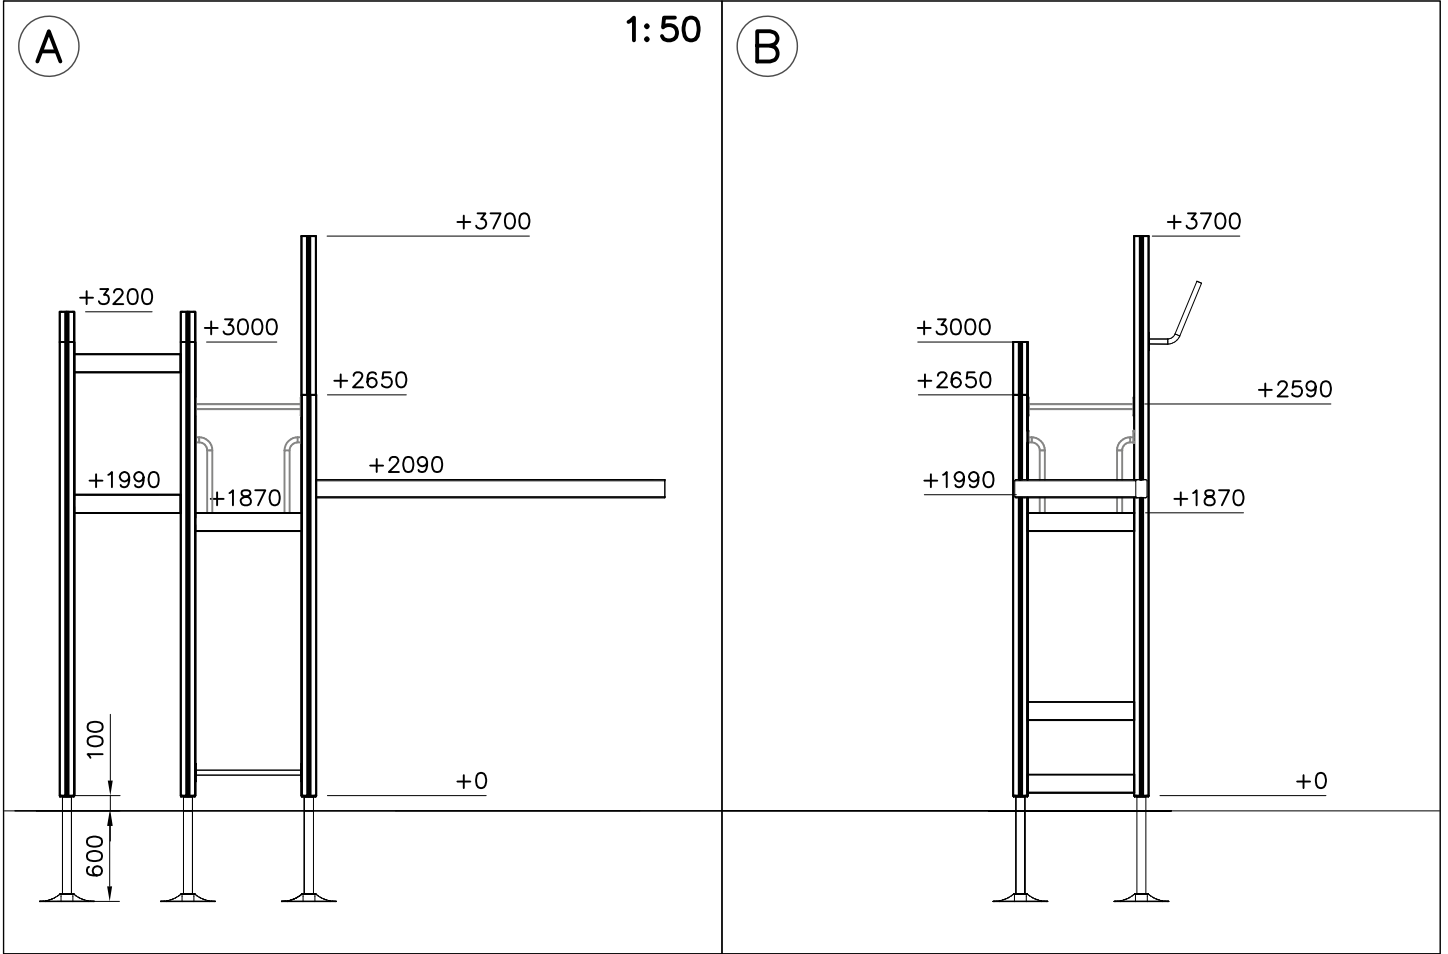

DATE: 1.7.2021

1:50