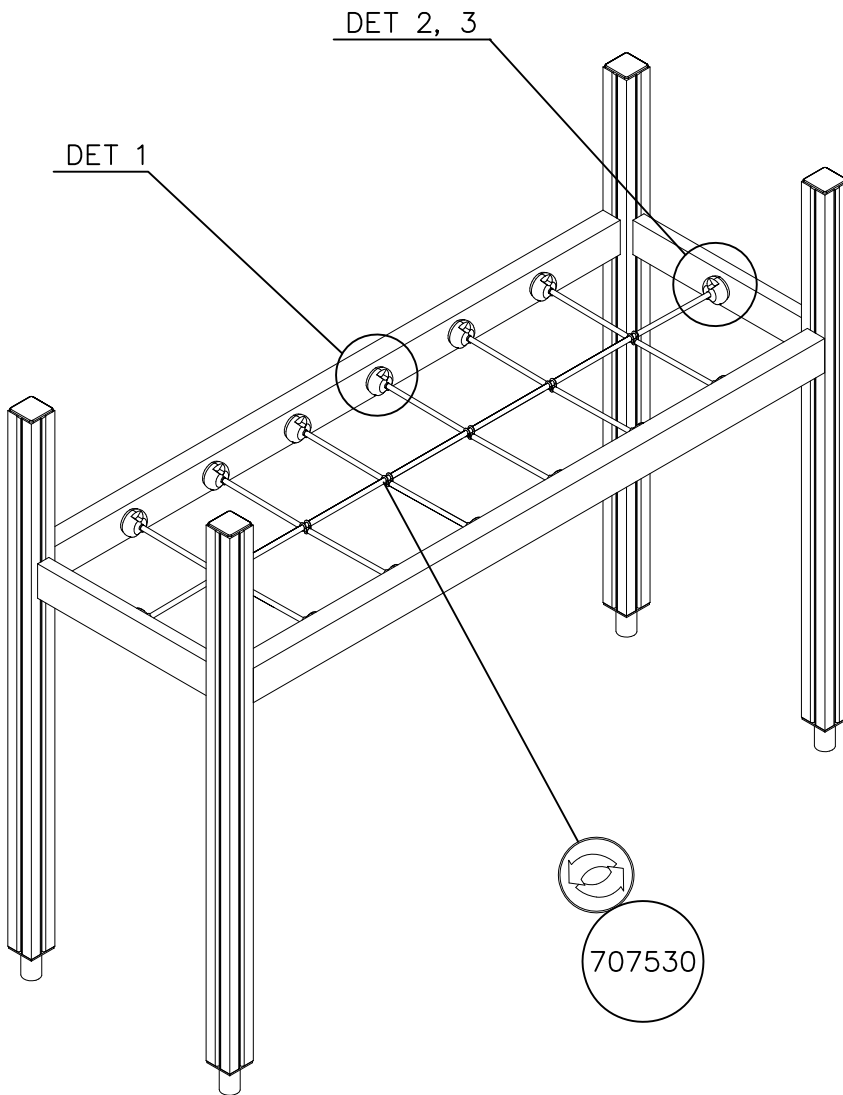

DET 1

DET 2

INFO:

Asennusmitta /
Installation
dimension

BOOM

① 707530	PCS	② 900240	PCS
	1		24
755x2355		Ø8x70	
③ 909867	PCS	④ 980150	PCS
	4		10
M8x70		M8	
	PCS		PCS
	PCS		PCS

1:25

NET OPTIONS