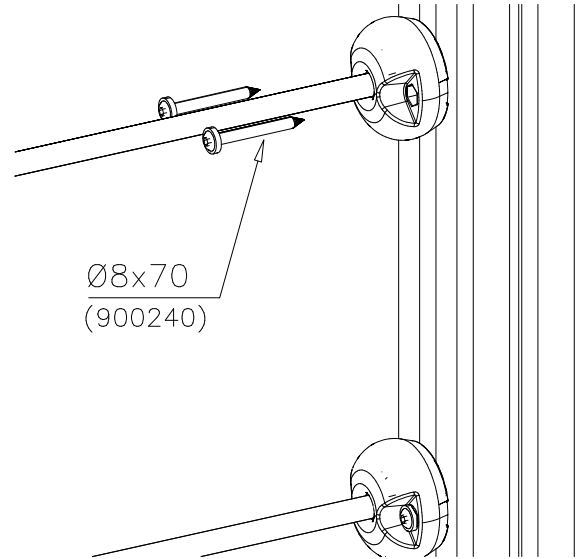

NET OPTIONS

705372

1600x2440

705372-301	BLUE
705372-302	RED
705372-303	BEIGE
705372-304	GREY
705372-305	BLACK
705372-306	YELLOW

DET 1

DET 2

INFO:

Asennusmitta /
Installation
dimension

BOOM