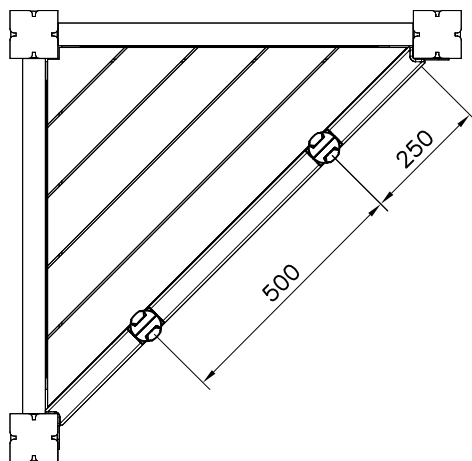

OPTION 1. No wall on the sides

①	980128	PCS	②	909256	PCS
		4			4
	93x93x2150			Ø16/8.4	
③	908057	PCS	④	903093	PCS
		2			2
	Ø32/29-L5/30			Ø8x90	
⑤	900342	PCS	⑥	901900	PCS
		4			4
	M8x16			20.5x36.2x56	
⑦	909850	PCS	⑧	980150	PCS
		2			2
	M8x25			M8	
⑨	901182	PCS	⑩	901902	PCS
		2			4
	Ø11/M8x40			30.7x60.9x100	
		PCS			PCS
		PCS	○	908044	PCS
					2
				Ø33.7x679	
○	911529	PCS	○	907920	PCS
		1			1
		OR