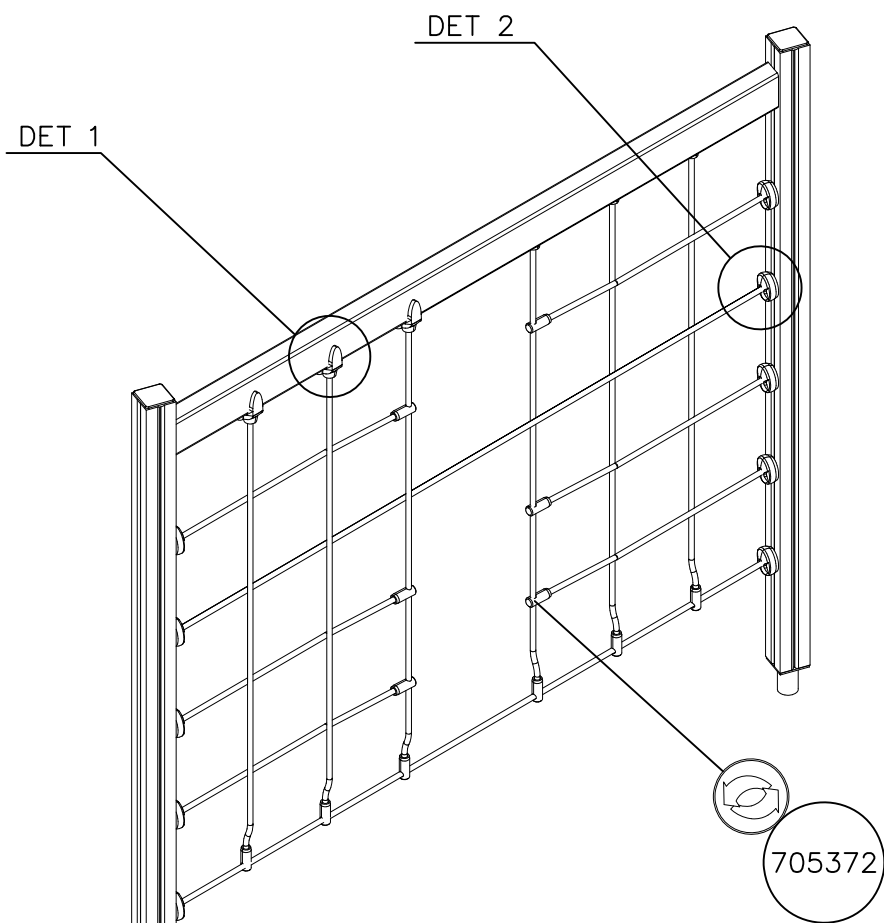

DET 5

DET 6

① 705372	PCS	② 900240	PCS
	1		20
1600x2440		Ø8x70	
③ 980128	PCS	④ 980123	PCS
	6		12
Ø7x40		Ø7x60	
	PCS		PCS
	PCS		PCS

1:25

NET OPTIONS

705372

1600x2440

- | | |
|------------|--------|
| 705372-301 | BLUE |
| 705372-302 | RED |
| 705372-303 | BEIGE |
| 705372-304 | GREY |
| 705372-305 | BLACK |
| 705372-306 | YELLOW |