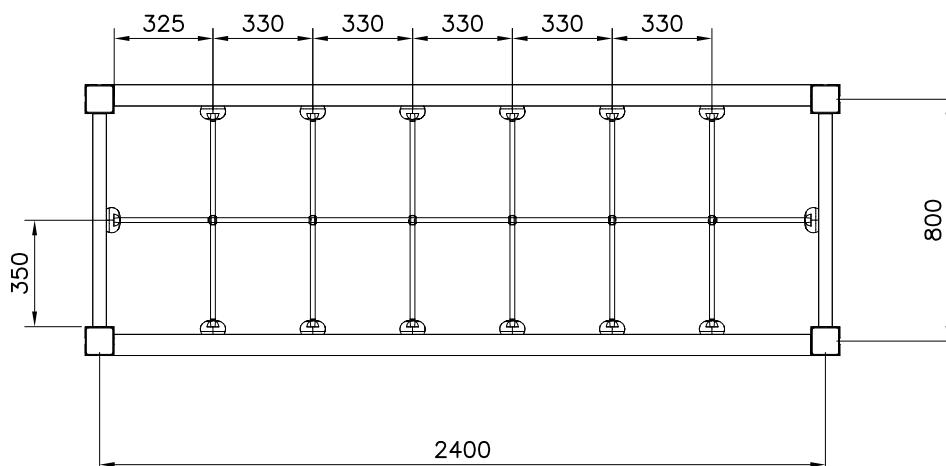

DET 1

DET 2

INFO:

Asennusmitta /
Installation
dimension

BOOM

① 707530	PCS	② 900240	PCS
	1		24
755x2355		Ø8x70	
③ 909867	PCS	④ 980150	PCS
	4		10
M8x70		M8	
	PCS		PCS
	PCS		PCS

1:25

NET OPTIONS