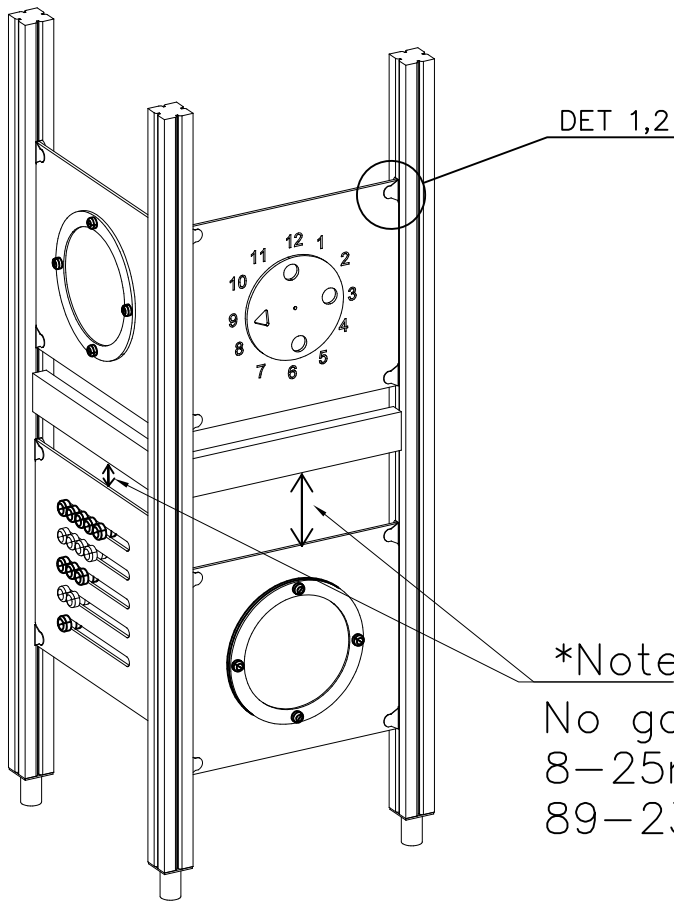

HUOM!

Otepalan asennus, säätö tai paikan vaihto.
Säätömahdollisuus (90°,180°,270°).

Jos asennetun otepalan suuntaa- tai paikkaa halutaan muuttaa. Irrota otepalan kiinnityspultti ja otepala, käännä tai vaihda. Siirrä tarvittaessa tappi oikeaan upotusreikään. Asenna avatut osat paikoilleen ja lopuksi kiinnitä muovitulppa Ø30 paikoilleen kaikkiin otekokoonpanoihin.

NOTE:

Grip positions and angles are adjustable (90°,180°270°).

Grip can be repositioned by removing the fastening bolt and pulling the grip off.
Securing pin can be repositioned when angle is changed.
After the parts are reassembled. Finish the assembly by fastening the cover plugs (Ø30).