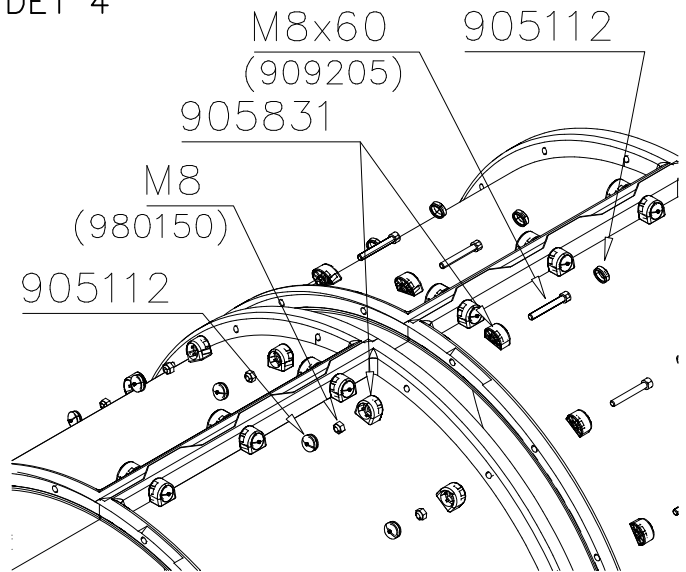

<p>DET 21</p>  <p>Ø8x90</p>	<p>DET 22</p>  <p>8x70</p>	<p>DET 23</p>  <p>7x60</p>	<p>DET 24</p>  <p>Ø8x70</p>
<p>DET 25</p>  <p>Ø5x50</p>	<p>DET 26</p>  <p>Ø5x25</p> <p>15 mm</p>	<p>DET 27</p>  <p>5x20</p> <p>10mm</p>	

DET 1

DET 2

DET 3

DET 4

DET 5

DET 6

DET 7

Access- and maintenance panel.
Asennus- ja huolto luukku.