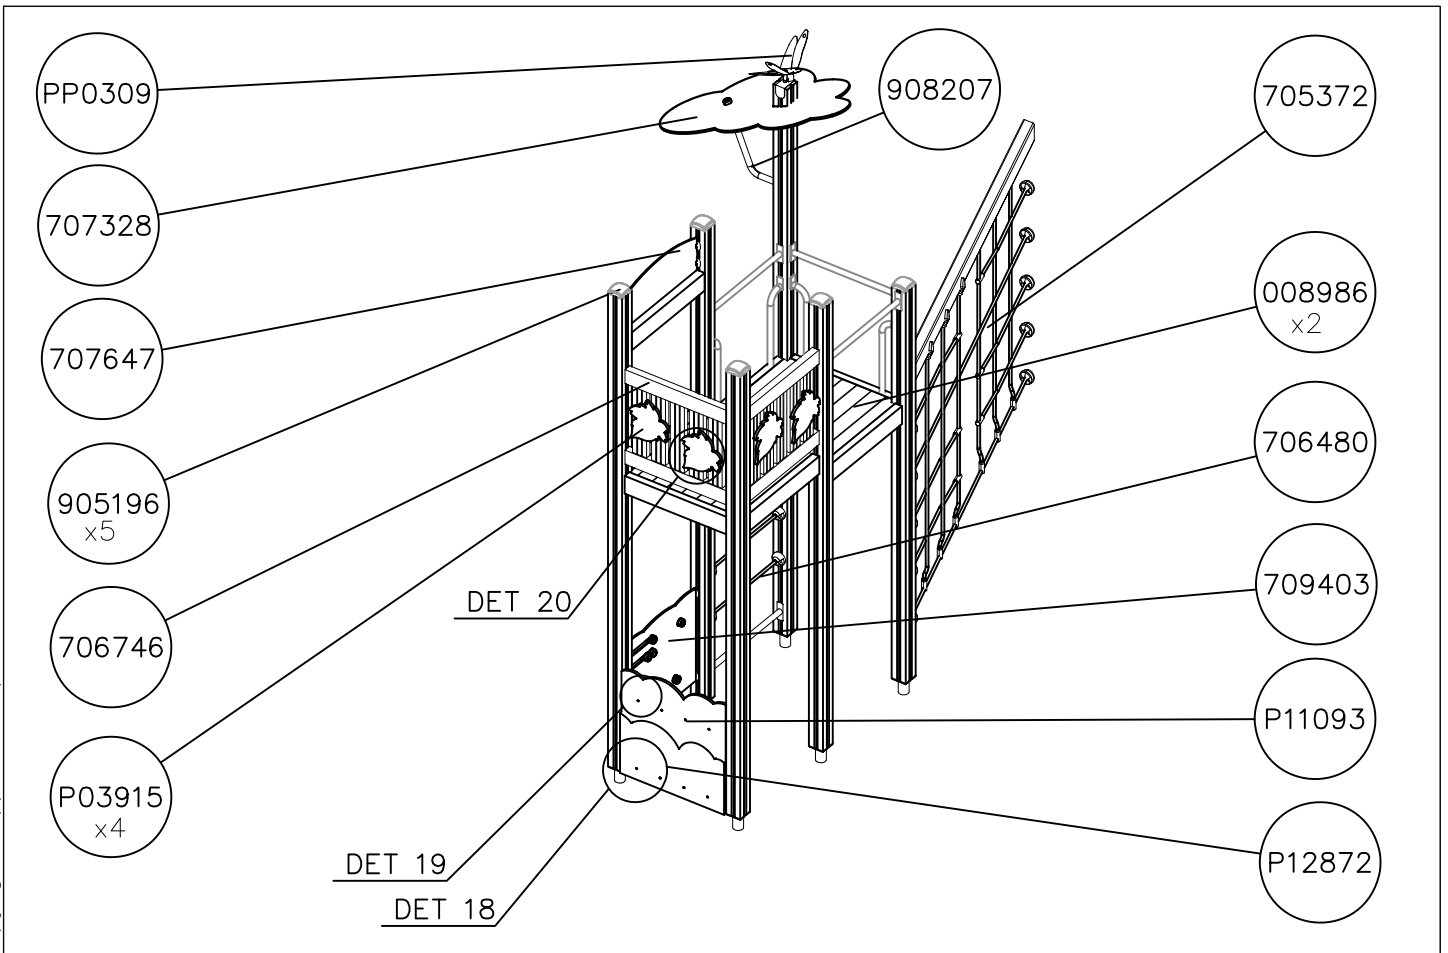

DATE: 1.7.2021