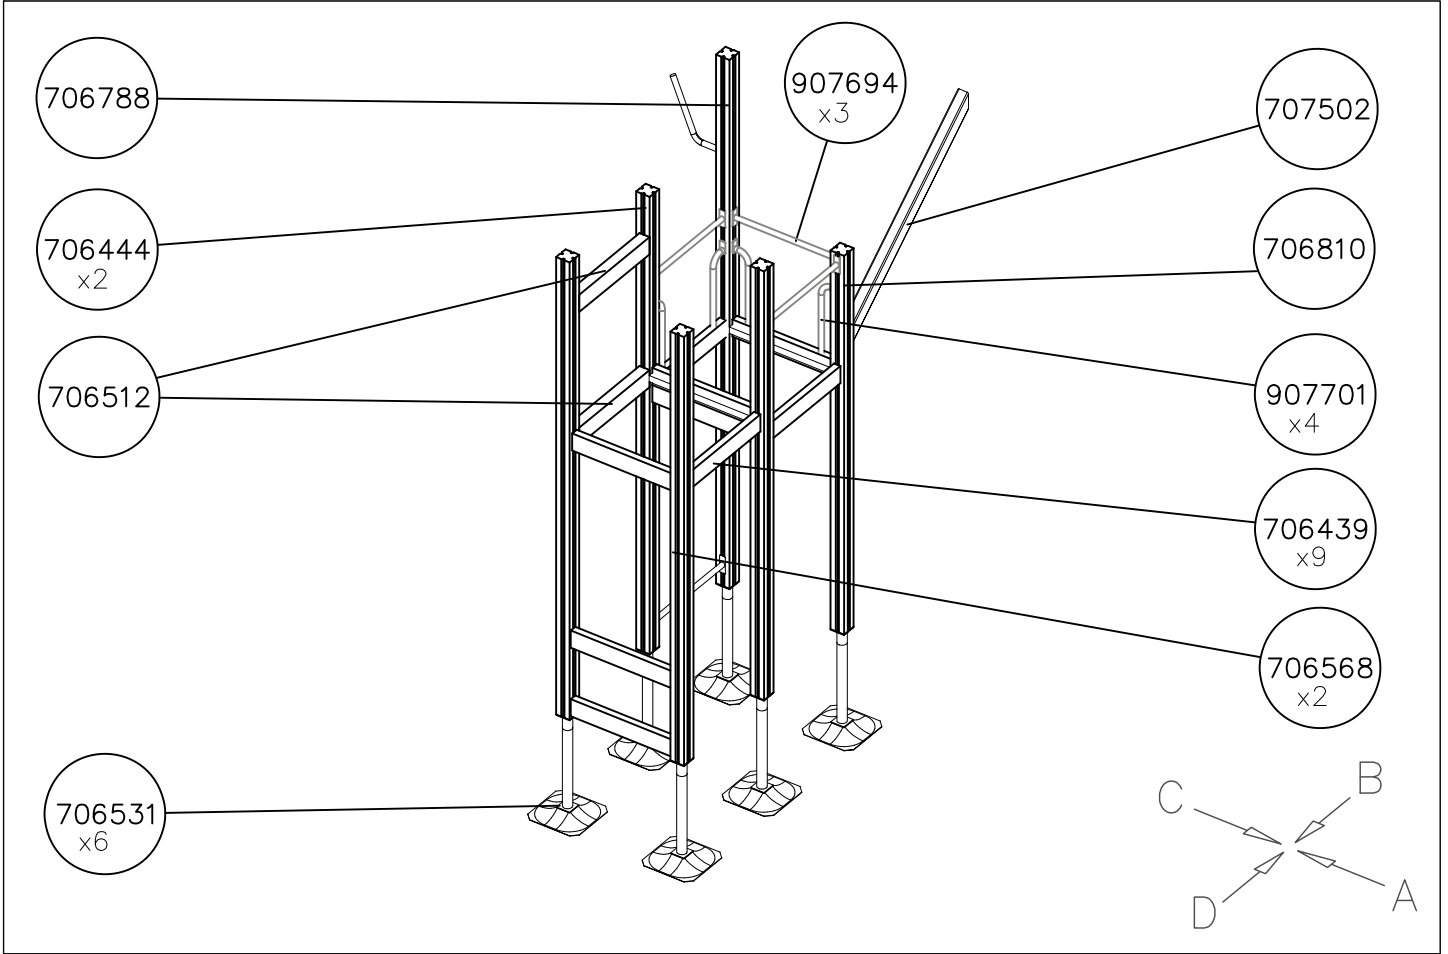

DATE: 1.7.2021