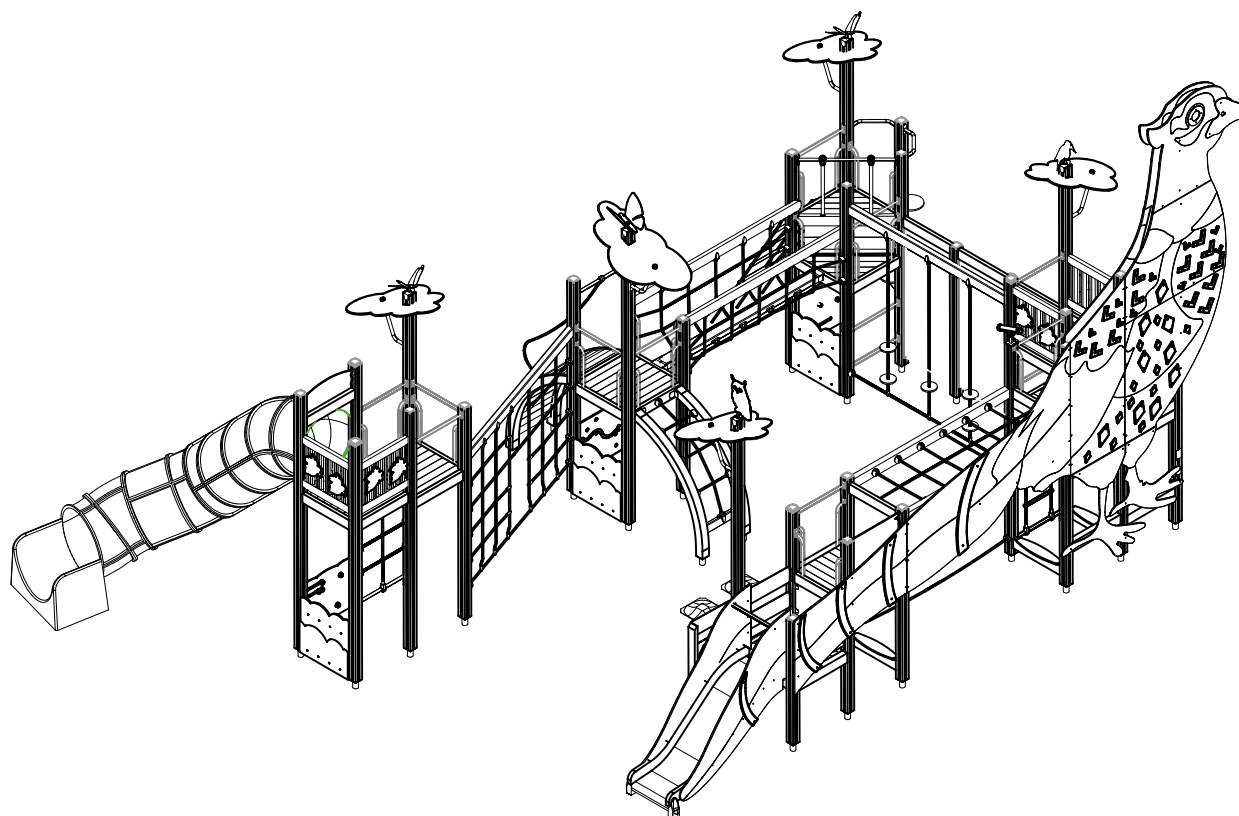

LAPPSET®

THEME

ASENNUSOHJE
MONTERINGSANSVISNING
INSTALLATION INSTRUCTION
AUFBAUANLEITUNG
NOTICE D'INSTALLATION

DATE: 1.7.2021

Q15080