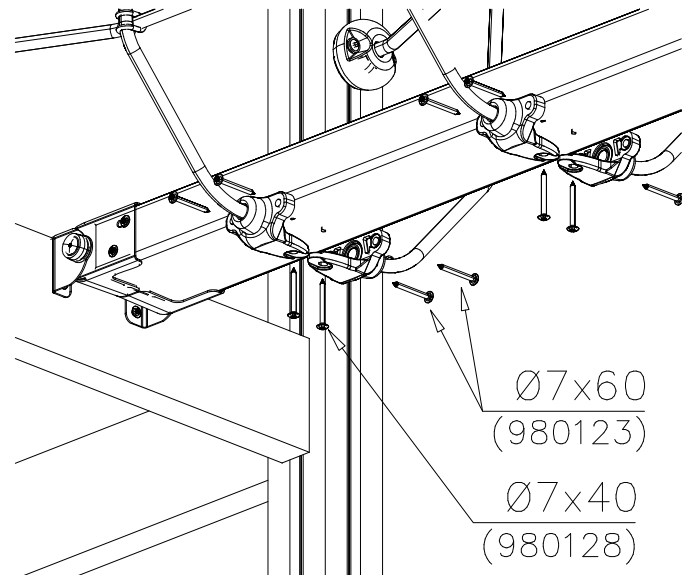

DET 5

DET 6

① 705372	PCS	② 900240	PCS
	1		20
1600x2440		Ø8x70	
③ 980128	PCS	④ 980123	PCS
	6		12
Ø7x40		Ø7x60	
	PCS		PCS
	PCS		PCS

1:25

NET OPTIONS

705372

1600x2440

- | | |
|------------|--------|
| 705372-301 | BLUE |
| 705372-302 | RED |
| 705372-303 | BEIGE |
| 705372-304 | GREY |
| 705372-305 | BLACK |
| 705372-306 | YELLOW |