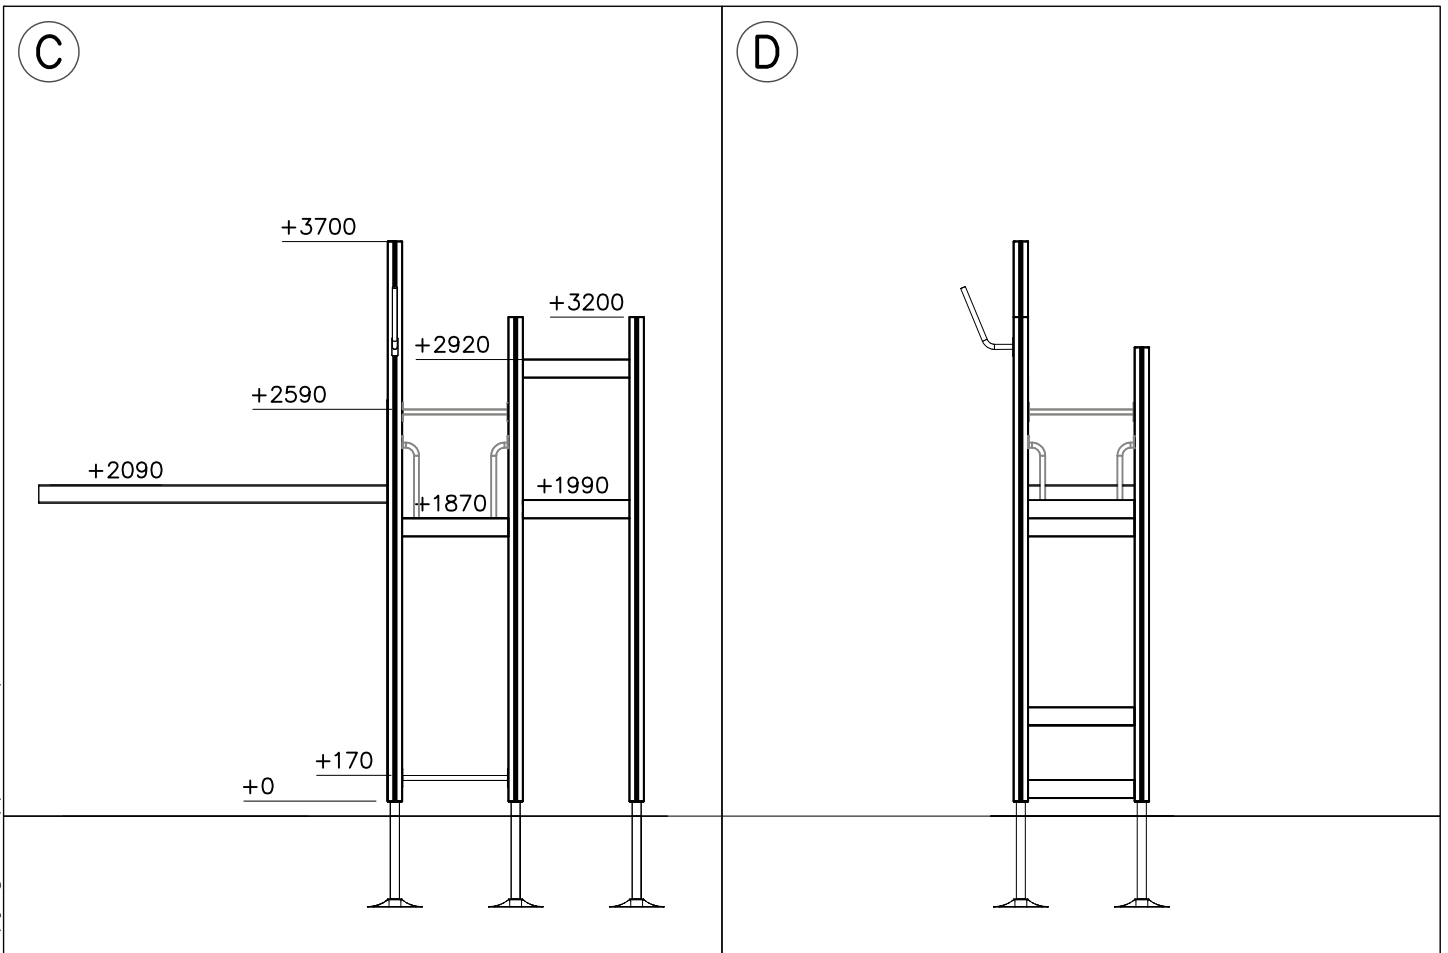

DATE: 1.7.2021

1:50