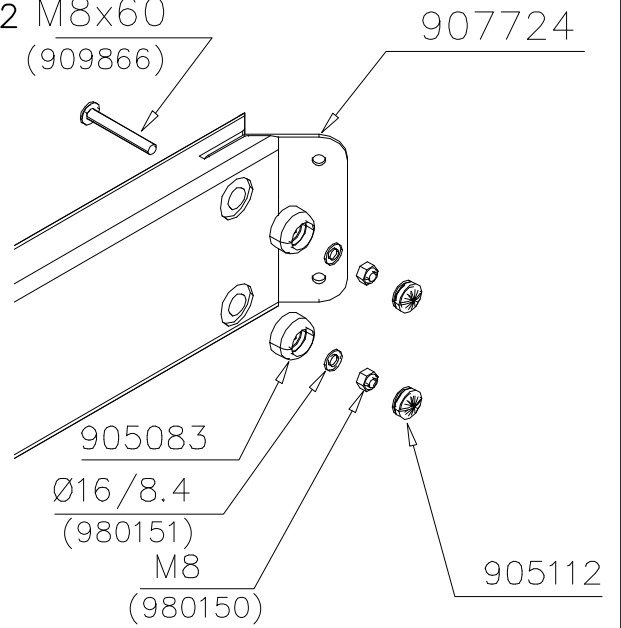

DET 2 M8x60
 (909866)

DET 3

① 900240  Ø8x70	PCS 20	② 900342  M8x16	PCS 2
③ 901182  Ø11/M8x40	PCS 1	④ 901900  20.5x36.2x56	PCS 2
⑤ 980150  M8	PCS 1	⑥ 909850  M8x25	PCS 1
⑦ 980128  Ø7x40	PCS 1	⑧ 980123  Ø7x60	PCS 2

HUOM!

Otepalan asennus, säätö tai paikan vaihto.
Säätömahdollisuus (90°,180°,270°).

Jos asennetun otepalan suuntaa- tai paikkaa halutaan muuttaa. Irrota otepalan kiinnityspultti ja otepala, käännä tai vaihda. Siirrä tarvittaessa tappi oikeaan upotusreikään. Asenna avatut osat paikoilleen ja lopuksi kiinnitä muovitulppa Ø30 paikoilleen kaikkiin otekokoonpanoihin.