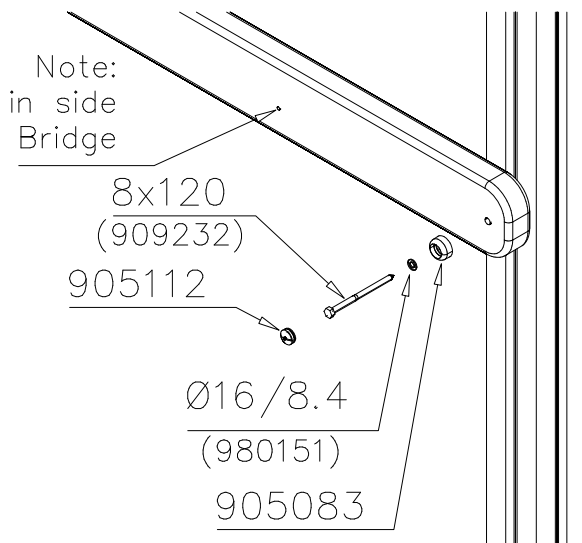

NET OPTIONS

707259

2340x800

- 707259-301 BLUE
- 707259-302 RED
- 707259-303 BEIGE
- 707259-304 GRAY
- 707259-305 BLACK
- 707259-306 YELLOW

DET 1

DET 2

DET 3

DET 4