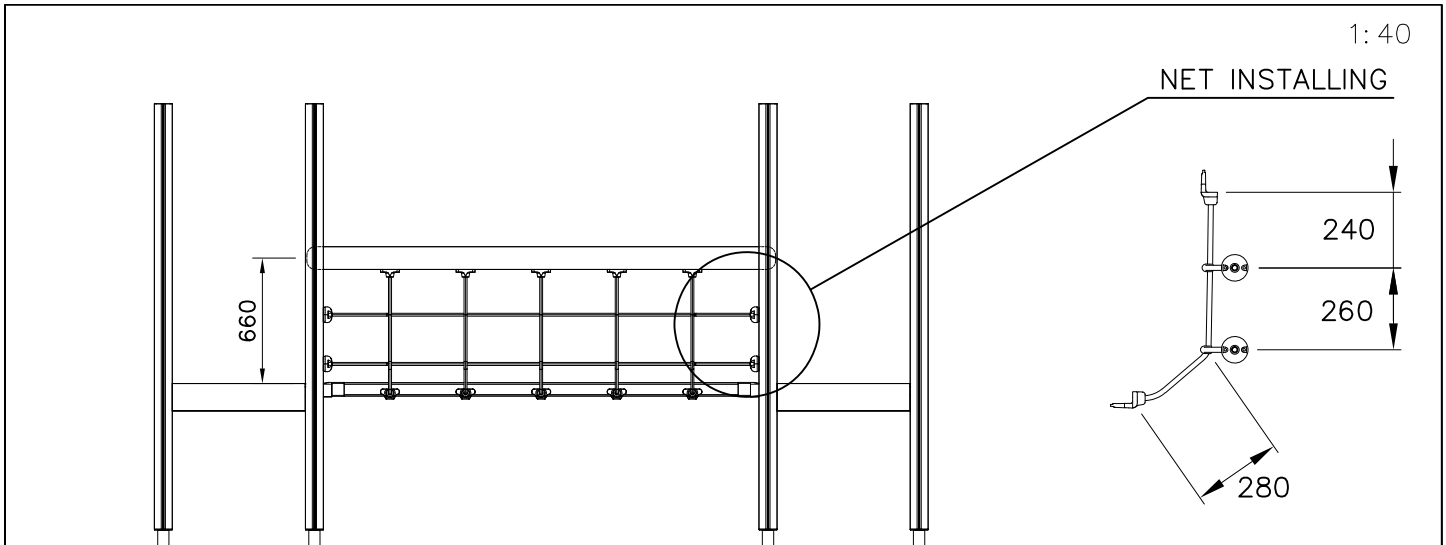

BOOM OPTIONS

707255

45x120x2480

- 707255-602 DARK BROWN
- 707255-603 LIGHT BROWN
- 707255-604 LIGHT GRAY
- 707255-605 DARK GRAY
- 707255-606 GRAY
- 707255-607 RED

- 707255-608 BLUE
- 707255-609 GREEN
- 707255-610 YELLOW
- 707255-611 LIME
- 707255-612 FUXIA