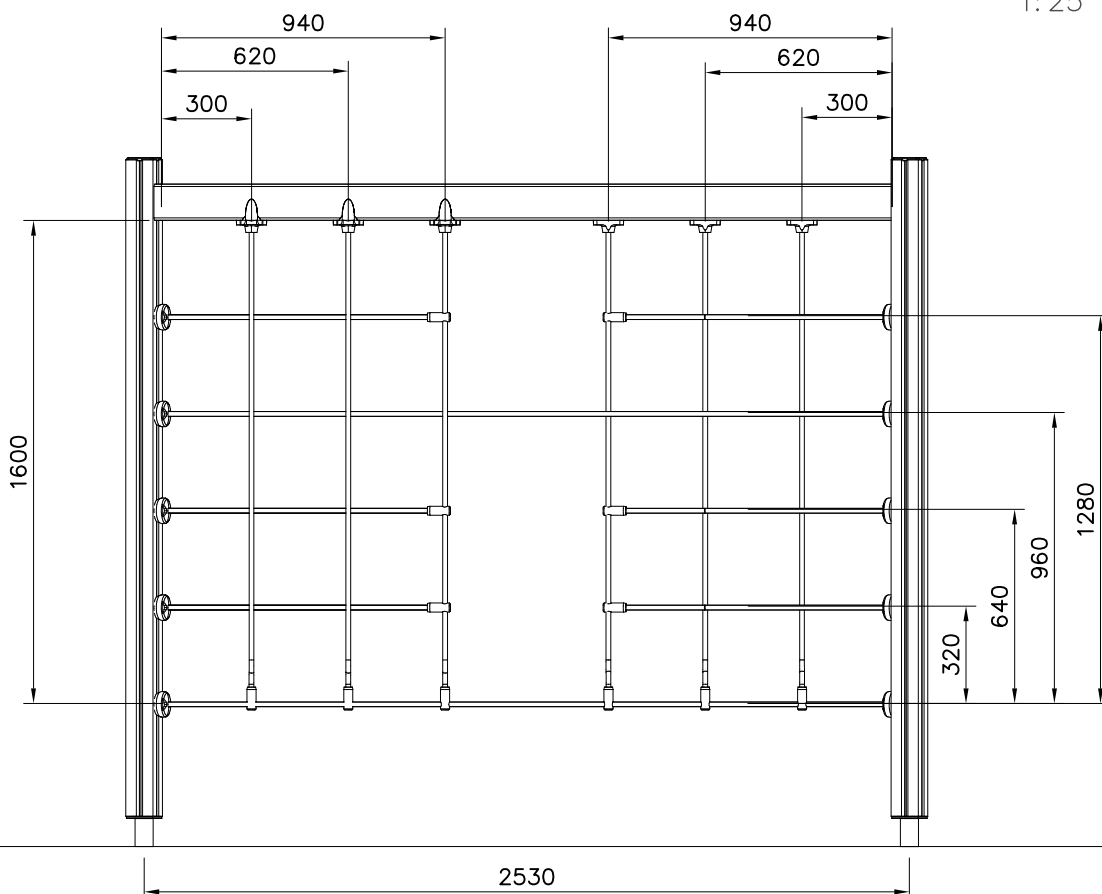

DET 5

DET 6

① 705372	PCS	② 900240	PCS
	1		20
1600x2440		Ø8x70	
③ 980128	PCS	④ 980123	PCS
	6		12
Ø7x40		Ø7x60	
	PCS		PCS
	PCS		PCS

1:25

NET OPTIONS

705372

1600x2440

- | | |
|------------|--------|
| 705372-301 | BLUE |
| 705372-302 | RED |
| 705372-303 | BEIGE |
| 705372-304 | GREY |
| 705372-305 | BLACK |
| 705372-306 | YELLOW |