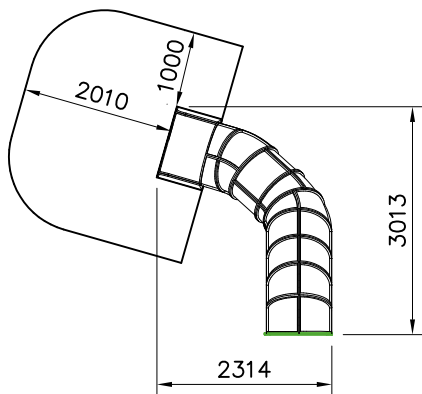

<p>DET 21</p>  <p>Ø8x90</p>	<p>DET 22</p>  <p>8x70</p>	<p>DET 23</p>  <p>7x60</p>	<p>DET 24</p>  <p>Ø8x70</p>
<p>DET 25</p>  <p>Ø5x50</p>	<p>DET 26</p>  <p>Ø5x25</p> <p>15 mm</p>	<p>DET 27</p>  <p>5x20</p> <p>10mm</p>	

Positioning of items:
P15522, P15523,
P15524, P15525
approximately according
to the design.

Positioning of items:
P15522, P15523,
P15524, P15525
approximately according
to the design.

1 : 100

1 : 100

Huom. Pystyttäessä tube korkean leikkivälineen yhteyteen, voidaan pystytystyössä tarvita nosturia ellei paikalla ole tarpeeksi pystytyshenkilökuntaa.

1. Tarkista pakkauslistan avulla, että olet saanut tarvitsemasi osat (s.3).
2. Valitse leikkivälineelle paikka huomioiden tarvittava 2 m turvaetäisyys jarrutuslaatikon ympärillä.
Tee tarvittavat peruskaivannot jarrutuslaatikkoa varten.
Paras alusta leikkivälineelle on hiekka, raekooltaan 2–6 mm, n. 40 cm:n kerroksena. Mikäli käytät alustana turvalaattoja, noudata tehdasvalmistajan asennus- ja muita ohjeita.
3. Kokoa kehät sivujen 4 ja 5 mukaisesti huomioiden läpinäkyvät osat. Käytä toimitukseen kuuluvaa erikoisavainta esim. akkuporakoneen avulla.
4. Liitä kehät toisiinsa asennusohjeen numeromerkintöjen mukaan. Sivulla 6 esitetetään esimerkki kehien kokoamisesta. Huomioi, ettei läpinäkyviä osia tule liukupintaan.
5. Asenna esikoottu lähtölevy putken yläpäähän ohjeen mukaiseen asentoon. Asenna jarrutuslaatikon 905850 perustusraudat asennusohjeen mukaisesti ja liitä putken alapäähän.
6. Nosta putkiliukumäki rakennelmaa vasten ja kiinnitä ohjeen mukaisilla kiinnikkeillä. Täytä jarrutuslaatikon alusta hiekalla.
7. Asenna mahdolliset liukumäen tukitolpat erillisen ohjeen mukaan.
8. Tee käyttönottotarkastus ennen tuben käyttöönottoa pakkauksessa olevan pöytäkirjan mukaan. Pöytäkirja tulee dokumentoida. Muista, että pääsy leikkikentälle tulee estää, kunnes leikkipaikka on valmis ja turvallinen ja kaikki työkalut on viety pois.