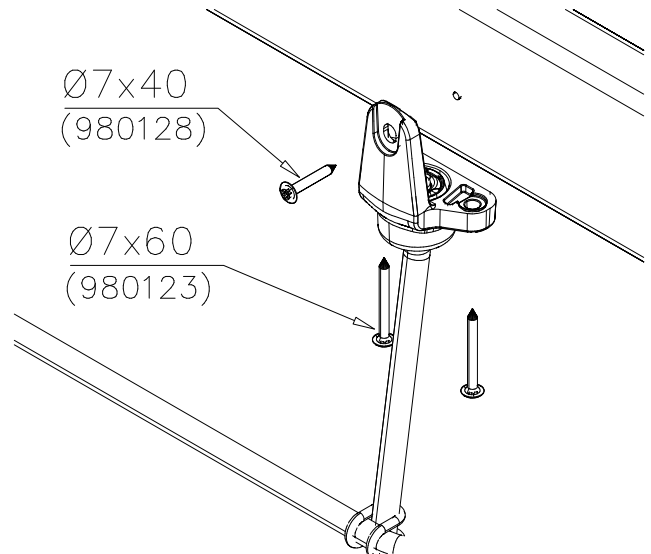

DET 5

DET 6

① 705372	PCS	② 900240	PCS
	1		20
1600x2440		Ø8x70	
③ 980128	PCS	④ 980123	PCS
	6		12
Ø7x40		Ø7x60	
	PCS		PCS
	PCS		PCS

1:25

NET OPTIONS

705372

1600x2440

- | | |
|------------|--------|
| 705372-301 | BLUE |
| 705372-302 | RED |
| 705372-303 | BEIGE |
| 705372-304 | GREY |
| 705372-305 | BLACK |
| 705372-306 | YELLOW |