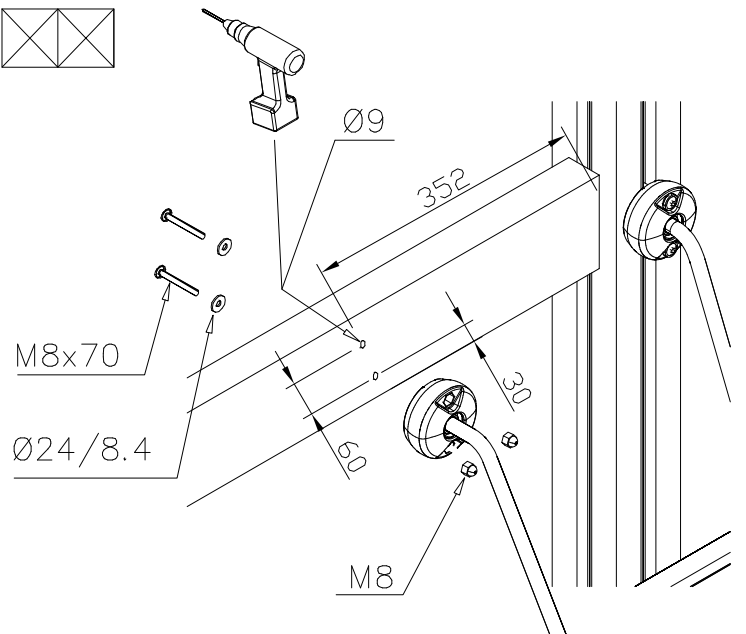

LAPPSET® DEEP FOUNDATION

ROPE LADDER

DATE: 30.6.2016

1(1)

① 905051	PCS	② 909519	PCS
	2		2
Ø24/8.4		50x380x380	
③ 909867	PCS	④ 909633	PCS
	2		2
M8x70		M8	
⑤ 903093	PCS		PCS
	4		
Ø8x90			
○ 706462	PCS	○ 707393	PCS
	1		1
+1470		+1970	

M12
(909248)

ROPE LADDER COLOR OPTIONS

xxxxxx-301	BLUE
xxxxxx-302	RED
xxxxxx-303	BEIGE
xxxxxx-304	GRAY
xxxxxx-305	BLACK
xxxxxx-306	YELLOW