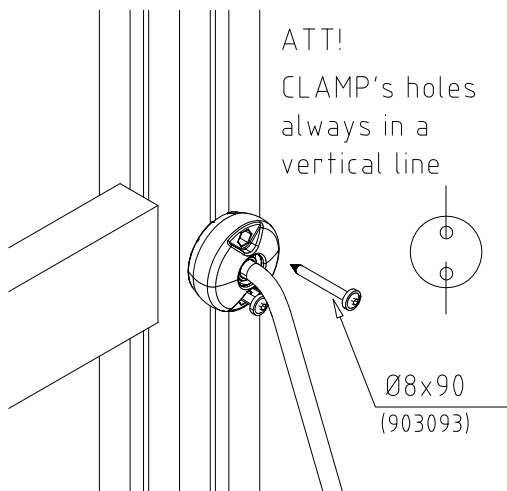

LAPPSET® DEEP FOUNDATION

ROPE LADDER

DATE: 30.6.2016

1(1)

① 905051	PCS	② 909519	PCS
	2		2
Ø24/8.4		50x380x380	
③ 909867	PCS	④ 909633	PCS
	2		2
M8x70		M8	
⑤ 903093	PCS		PCS
	4		
Ø8x90			
○ 706462	PCS	○ 707393	PCS
	1		1
+1470		+1970	

M12
(909248)

ROPE LADDER COLOR OPTIONS

xxxxxx-301	BLUE
xxxxxx-302	RED
xxxxxx-303	BEIGE
xxxxxx-304	GRAY
xxxxxx-305	BLACK
xxxxxx-306	YELLOW