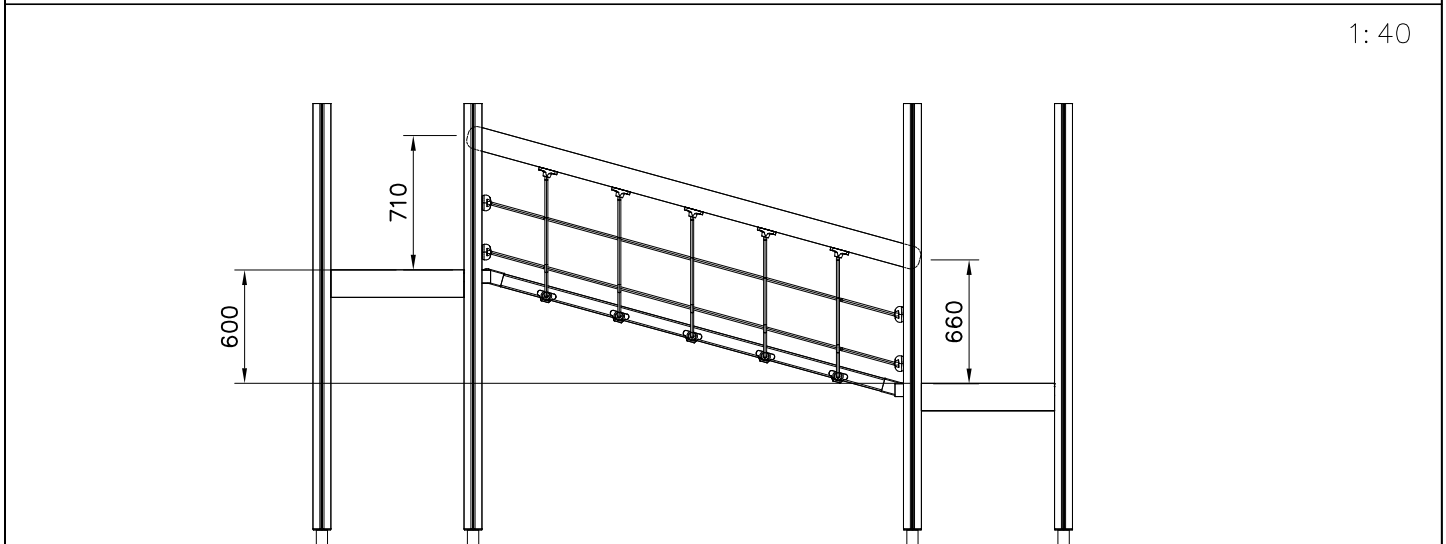

BOOM OPTIONS

707255

45x120x2480

- 707255-602 DARK BROWN
- 707255-603 LIGHT BROWN
- 707255-604 LIGHT GRAY
- 707255-605 DARK GRAY
- 707255-606 GRAY
- 707255-607 RED

- 707255-608 BLUE
- 707255-609 GREEN
- 707255-610 YELLOW
- 707255-611 LIME
- 707255-612 FUXIA