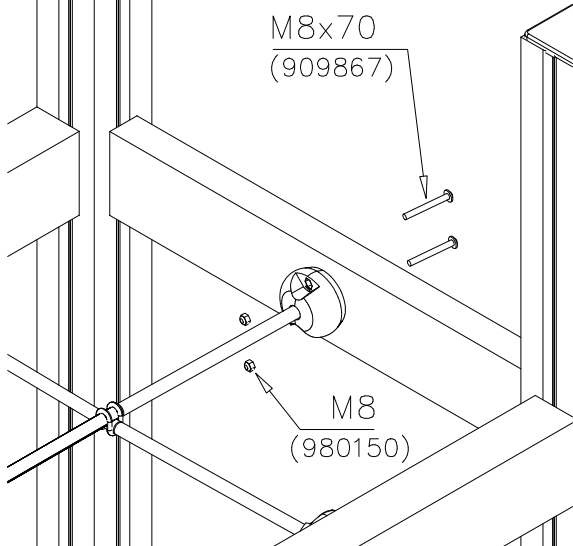

707530

755x2355

- | | |
|------------|--------|
| 707530-301 | BLUE |
| 707530-302 | RED |
| 707530-303 | BEIGE |
| 707530-304 | GREY |
| 707530-305 | BLACK |
| 707530-306 | YELLOW |

DET 1

DET 2

DET 3

① 900240	PCS		PCS
	2		
Ø8x70			
	PCS		PCS
	PCS		PCS