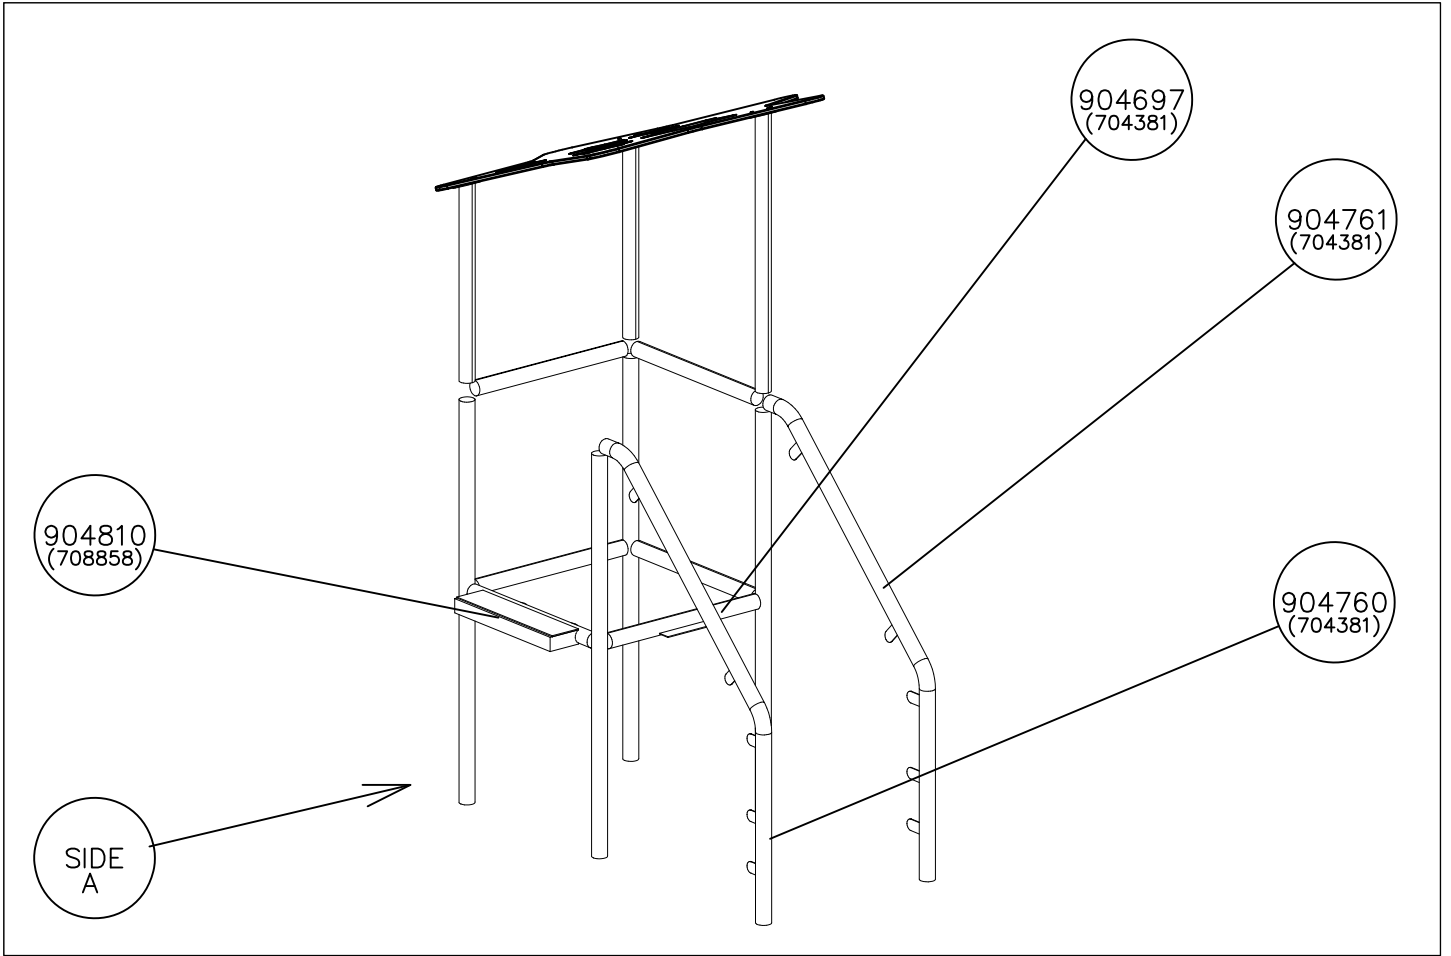

EN/AS Impact Area 19.5 m<sup>2</sup>

Grid size = 500 mm

- EN/AS Impact Area 19.5 m<sup>2</sup>
- - - Falling Space 21.5 m<sup>2</sup>
- Max Falling Height 1000 mm

1:30

1:30

DATE: 7.5.2021

1:50

A