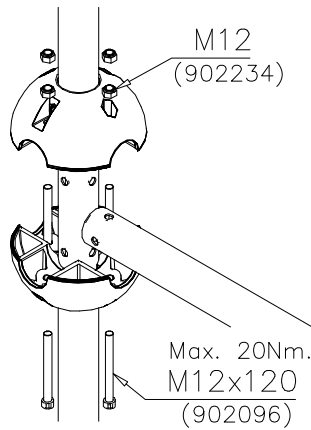

EN/AS Impact Area 19.5 m<sup>2</sup>

Grid size = 500 mm

- EN/AS Impact Area 19.5 m<sup>2</sup>
- - - Falling Space 21.5 m<sup>2</sup>
- Max Falling Height 1000 mm

1:30

1:30

DATE: 7.5.2021

1:50

A

B

C

D

DO NOT TIGHTEN THE JOINTS UNTIL THE STRUCTURE IS COMPLETE.

① 901803	PCS	② 901994	PCS
	2		2
M12x90		Ø190	
③ 902096	PCS	④ 902234	PCS
	4		6
M12x120		M12	
	PCS		PCS
	PCS		PCS
	PCS		PCS
	PCS		PCS
	PCS		PCS
	PCS		PCS

DET 1

DET 2

DET 3

DET 4

DET 5

DET 6

REMEMBER  
FINAL  
TIGHTENING

DET 7

DET 8

**Tuotekyltti tulee tuotteen mukana yhdellä seuraavista tavoista:**

**1) Metallinen tuotekyltti ja kiinnitysruuvit**

- Kiinnitä tuotekyltti ruuveilla tolppaan noin 2 metrin korkeuteen kuvan 1 mukaisesti.