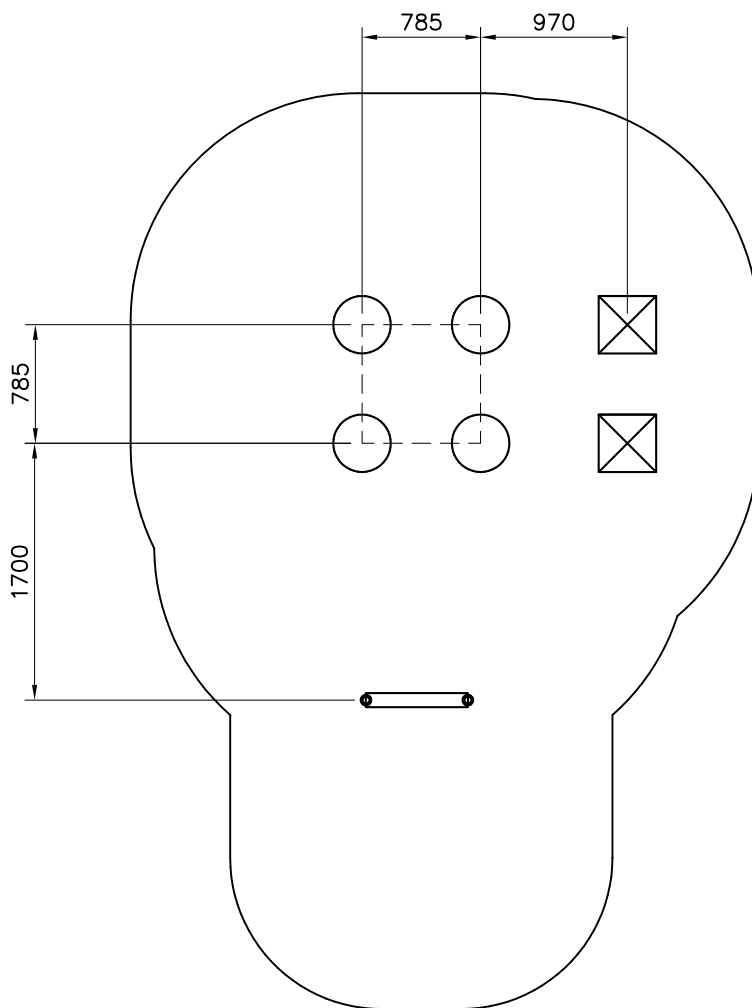

EN/AS Impact Area 19.5 m<sup>2</sup>

Grid size = 500 mm

- EN/AS Impact Area 19.5 m<sup>2</sup>
- - - Falling Space 21.5 m<sup>2</sup>
- Max Falling Height 1000 mm

1:30

1:30

DATE: 7.5.2021

1:50

A