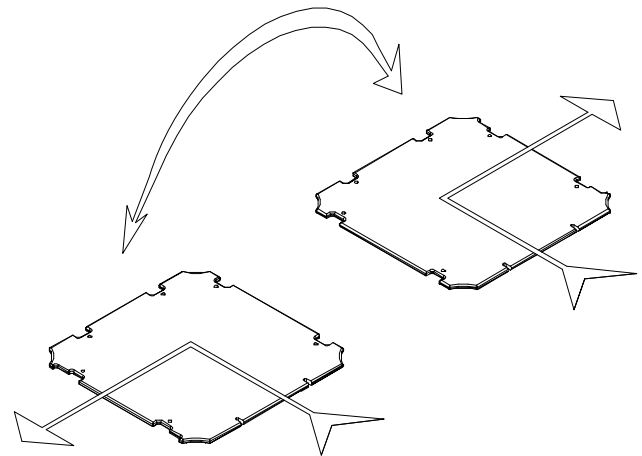

# CLOXX

DATE: 3.10.2013

2(3)

○ 704684 	○ 704685 	PCS 1	○ 902124  150x50x50	PCS 12	○ 902232  M10x55	PCS 6	○ 902233  M10x30	PCS 6	○ 980161  M10	PCS 12		PCS
		PCS	○ 909109  M12x40	PCS 2	○ 905090  Ø45	PCS 2	○ 980154  Ø24/13	PCS 2	○ 909248  M12	PCS 2	○ 905115  Ø32	PCS 2
		PCS		PCS		PCS		PCS		PCS		PCS
○ 704692 	○ 704693 	PCS 1	○ 902124  150x50x50	PCS 12	○ 902232  M10x55	PCS 6	○ 902233  M10x30	PCS 6	○ 980161  M10	PCS 12		PCS
		PCS	○ 909109  M12x40	PCS 2	○ 905090  Ø45	PCS 2	○ 980154  Ø24/13	PCS 2	○ 909248  M12	PCS 2	○ 905115  Ø32	PCS 2
		PCS		PCS		PCS		PCS		PCS		PCS
		PCS		PCS		PCS		PCS		PCS		PCS
		PCS		PCS		PCS		PCS		PCS		PCS

ATT ! MAX GAP between plate  
and tube is 6mm  
 HUOM ! MAKSIMI VÄLI lattialevyllä  
ja putkella on 6mm

KÄYTÄ TARVITTAESSA SAMAA LEVYÄ  
VASEMALLE TAI OIKEALLE.

IF NECESSARY USE SAME PLATE LEFT  
OR RIGHT.