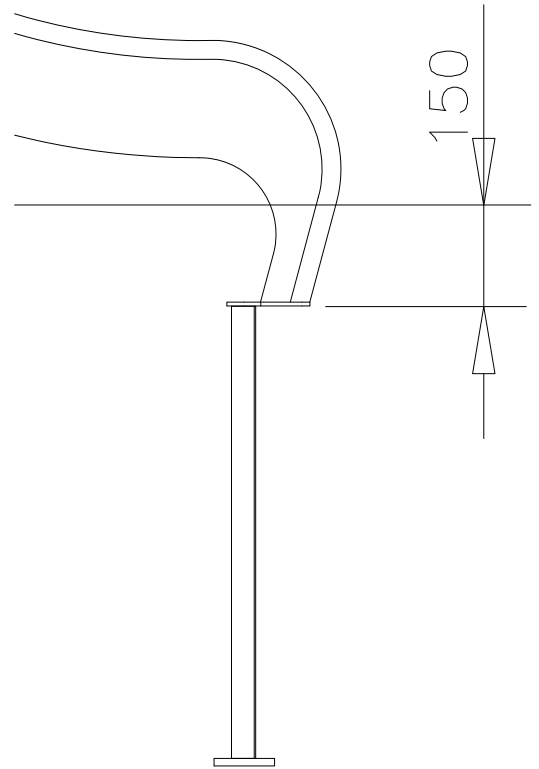

LAPPSET

DEEP FOUNDATION

SLIDE METAL

DATE: 24.11.2020

1(1)

Floor level +1970