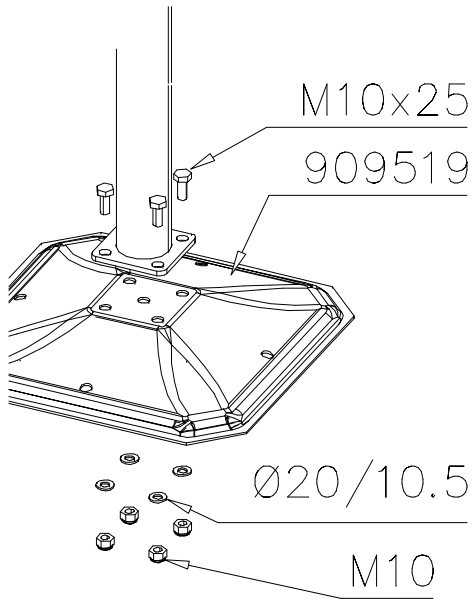

### **Q14357**

DATE: 7.5.2021

<p>702341</p>  <p>90x50</p>	<p>PCS</p> <p>1</p>	<p>704179</p> 	<p>PCS</p> <p>1</p>	<p>704328</p> 	<p>PCS</p> <p>1</p>	<p>704381</p> 	<p>PCS</p> <p>1</p>	<p>704432</p> 	<p>PCS</p> <p>1</p>	<p>707133</p>  <p>10x80x745</p>	<p>PCS</p> <p>1</p>
<p>708858</p> 	<p>PCS</p> <p>1</p>	<p>709045</p> 	<p>PCS</p> <p>1</p>	<p>901868</p>  <p>Ø34x598</p>	<p>PCS</p> <p>2</p>	<p>902022</p>  <p>L 710</p>	<p>PCS</p> <p>4</p>	<p>902134</p> 	<p>PCS</p> <p>8</p>	<p>902157</p>  <p>60x60x2</p>	<p>PCS</p> <p>19</p>
<p>904505</p>  <p>L 2137</p>	<p>PCS</p> <p>4</p>	<p>909519</p>  <p>380x380</p>	<p>PCS</p> <p>4</p>	<p>909637</p>  <p>M10</p>	<p>PCS</p> <p>16</p>	<p>909638</p>  <p>Ø20/10.5</p>	<p>PCS</p> <p>32</p>	<p>909639</p>  <p>M10x25</p>	<p>PCS</p> <p>16</p>	<p>909708</p>  <p>+870</p>	<p>PCS</p> <p>1</p>
<p>P15470</p> 	<p>PCS</p> <p>1</p>		<p>PCS</p>		<p>PCS</p>		<p>PCS</p>		<p>PCS</p>		<p>PCS</p>
	<p>PCS</p>		<p>PCS</p>		<p>PCS</p>		<p>PCS</p>		<p>PCS</p>		<p>PCS</p>
	<p>PCS</p>		<p>PCS</p>		<p>PCS</p>		<p>PCS</p>		<p>PCS</p>		<p>PCS</p>

EN/AS Impact Area 19.5 m<sup>2</sup>

Grid size = 500 mm

- EN/AS Impact Area 19.5 m<sup>2</sup>
- - - Falling Space 21.5 m<sup>2</sup>
- Max Falling Height 1000 mm

1:30

1:30

DATE: 7.5.2021

1:50

A

B

C

D

DO NOT TIGHTEN THE JOINTS UNTIL THE STRUCTURE IS COMPLETE.

① 901803	PCS	② 901994	PCS
	2		2
M12x90		Ø190	
③ 902096	PCS	④ 902234	PCS
	4		6
M12x120		M12	
	PCS		PCS
	PCS		PCS
	PCS		PCS
	PCS		PCS
	PCS		PCS
	PCS		PCS

DET 8

**Tuotekyltti tulee tuotteen mukana yhdellä seuraavista tavoista:**

**1) Metallinen tuotekyltti ja kiinnitysruuvit**

- Kiinnitä tuotekyltti ruuveilla tolppaan noin 2 metrin korkeuteen kuvan 1 mukaisesti.