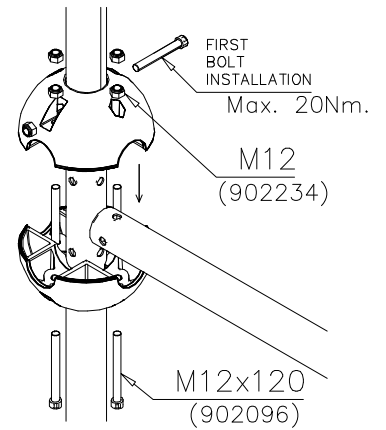

EN/AS Impact Area 19.5 m<sup>2</sup>

Grid size = 500 mm

- EN/AS Impact Area 19.5 m<sup>2</sup>
- - - Falling Space 21.5 m<sup>2</sup>
- Max Falling Height 1000 mm

1:30

1:30

DATE: 7.5.2021

1:50

A

B

C

D

DO NOT TIGHTEN THE JOINTS UNTIL THE STRUCTURE IS COMPLETE.

① 901803	PCS	② 901994	PCS
	2		2
M12x90		Ø190	
③ 902096	PCS	④ 902234	PCS
	4		6
M12x120		M12	
	PCS		PCS
	PCS		PCS
	PCS		PCS
	PCS		PCS
	PCS		PCS
	PCS		PCS

DET 1

DET 2

DET 3

DET 4

DET 5

DET 6

REMEMBER  
FINAL  
TIGHTENING

DET 7

DET 8

**Tuotekyltti tulee tuotteen mukana yhdellä seuraavista tavoista:**

**1) Metallinen tuotekyltti ja kiinnitysruuvit**

- Kiinnitä tuotekyltti ruuveilla tolppaan noin 2 metrin korkeuteen kuvan 1 mukaisesti.