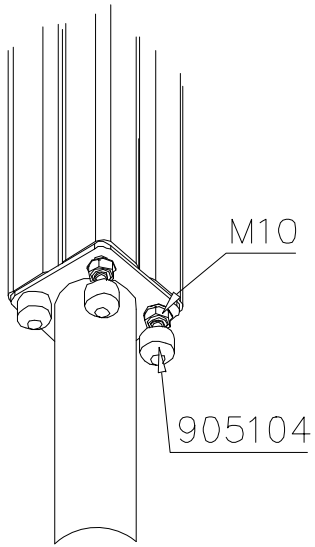

### 137031M

EN/AS Impact Area 42.3 m<sup>2</sup>  
Grid size = 500 mm

— EN/AS Impact Area 42.3 m<sup>2</sup>  
- - - Falling Space 44.6 m<sup>2</sup>  
Max Falling Height 1470 mm

1:50

1:50

DET 7

DET 8

DATE: 5.8.2016