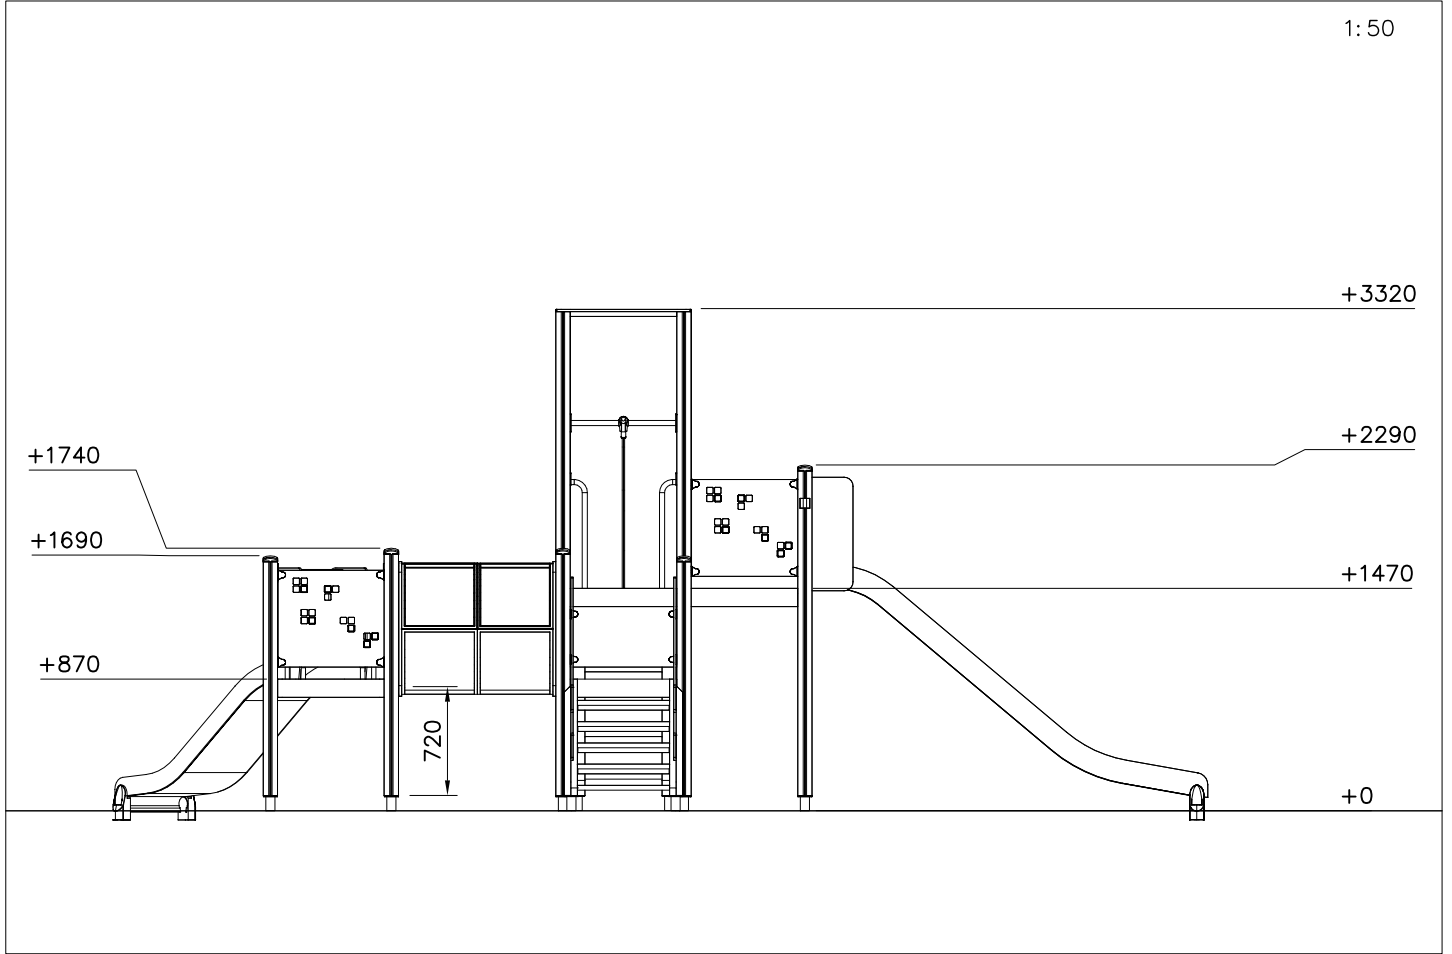

### 137031M

EN/AS Impact Area 42.3 m<sup>2</sup>  
Grid size = 500 mm

— EN/AS Impact Area 42.3 m<sup>2</sup>  
- - - Falling Space 44.6 m<sup>2</sup>  
Max Falling Height 1470 mm

1:50

1:50

DET 7

DET 8

DATE: 5.8.2016