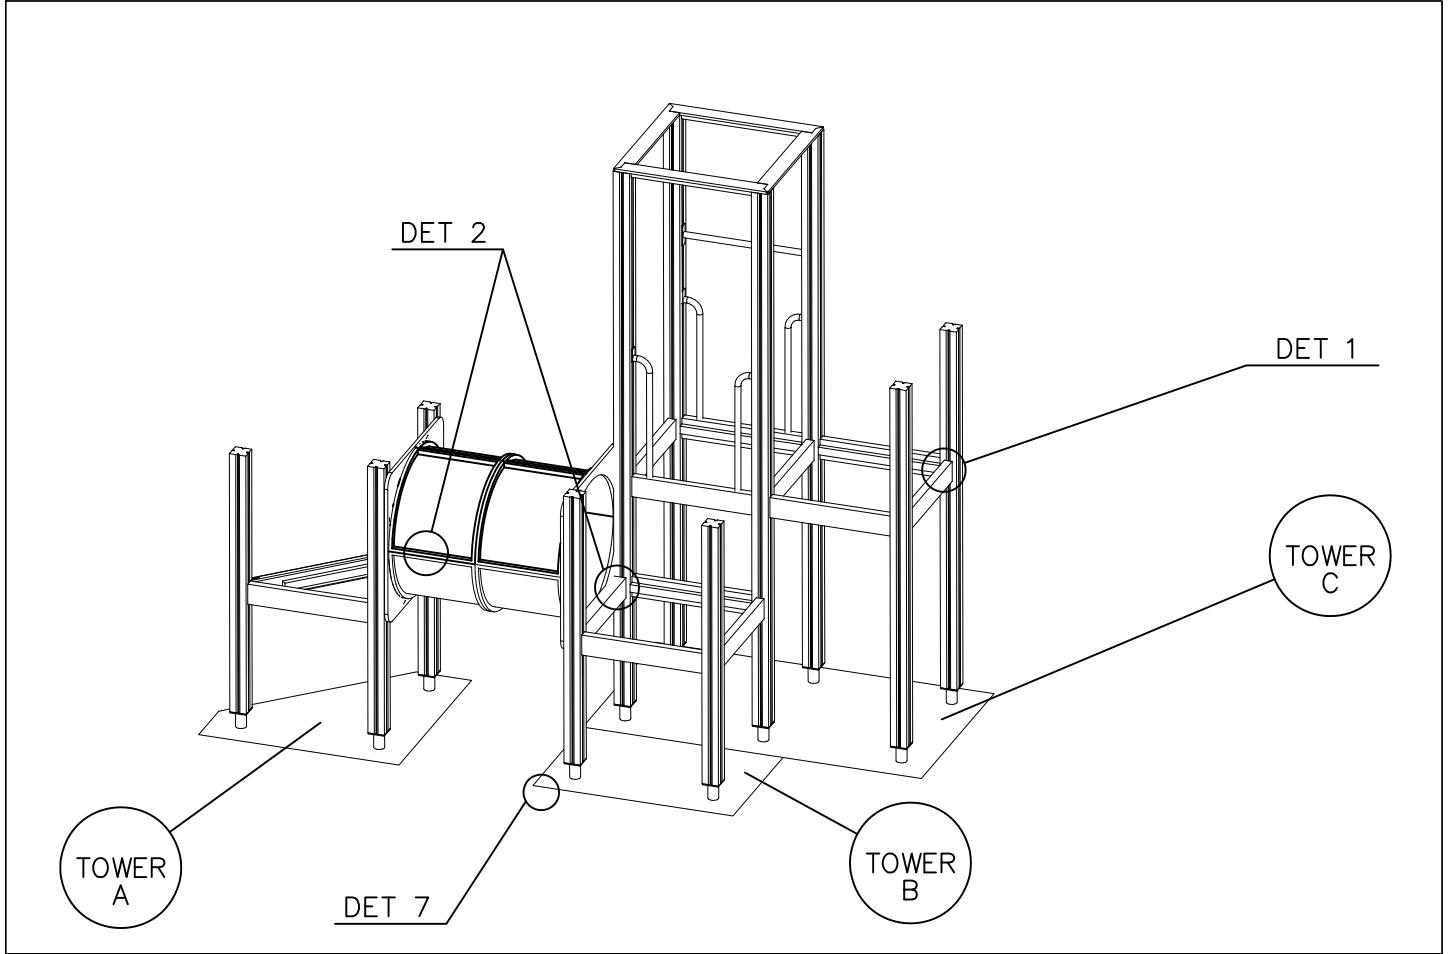

### 137031M

EN/AS Impact Area 42.3 m<sup>2</sup>  
Grid size = 500 mm

— EN/AS Impact Area 42.3 m<sup>2</sup>  
- - - Falling Space 44.6 m<sup>2</sup>  
Max Falling Height 1470 mm

1:50

1:50

DET 7

DET 8

DATE: 5.8.2016