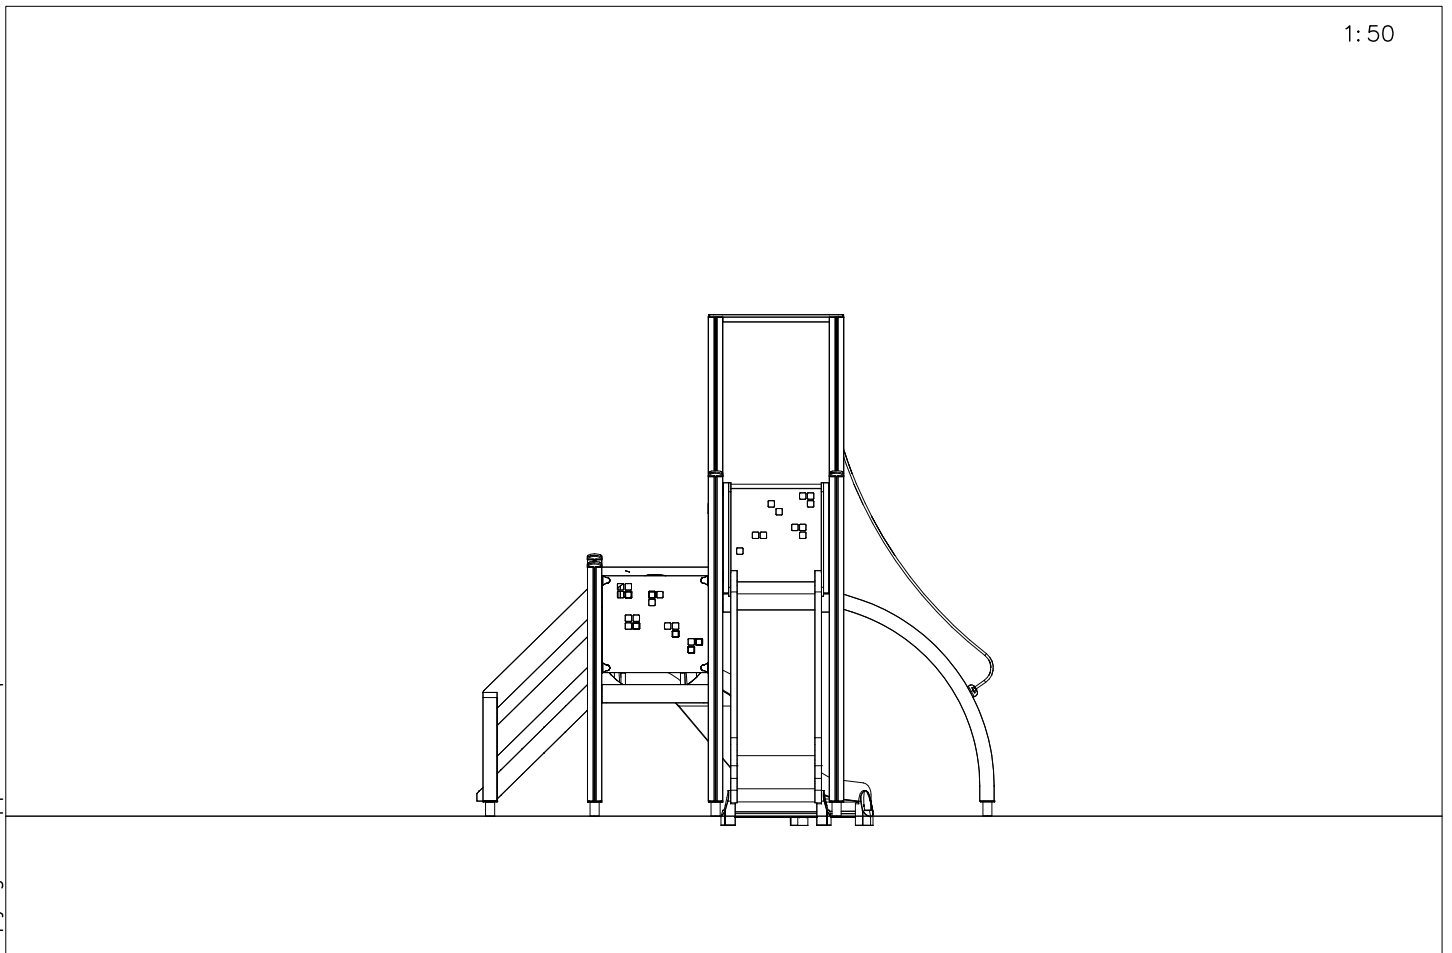

### 137031M

EN/AS Impact Area 42.3 m<sup>2</sup>  
Grid size = 500 mm

— EN/AS Impact Area 42.3 m<sup>2</sup>  
- - - Falling Space 44.6 m<sup>2</sup>  
Max Falling Height 1470 mm

1:50

1:50

DET 7

DET 8

DATE: 5.8.2016