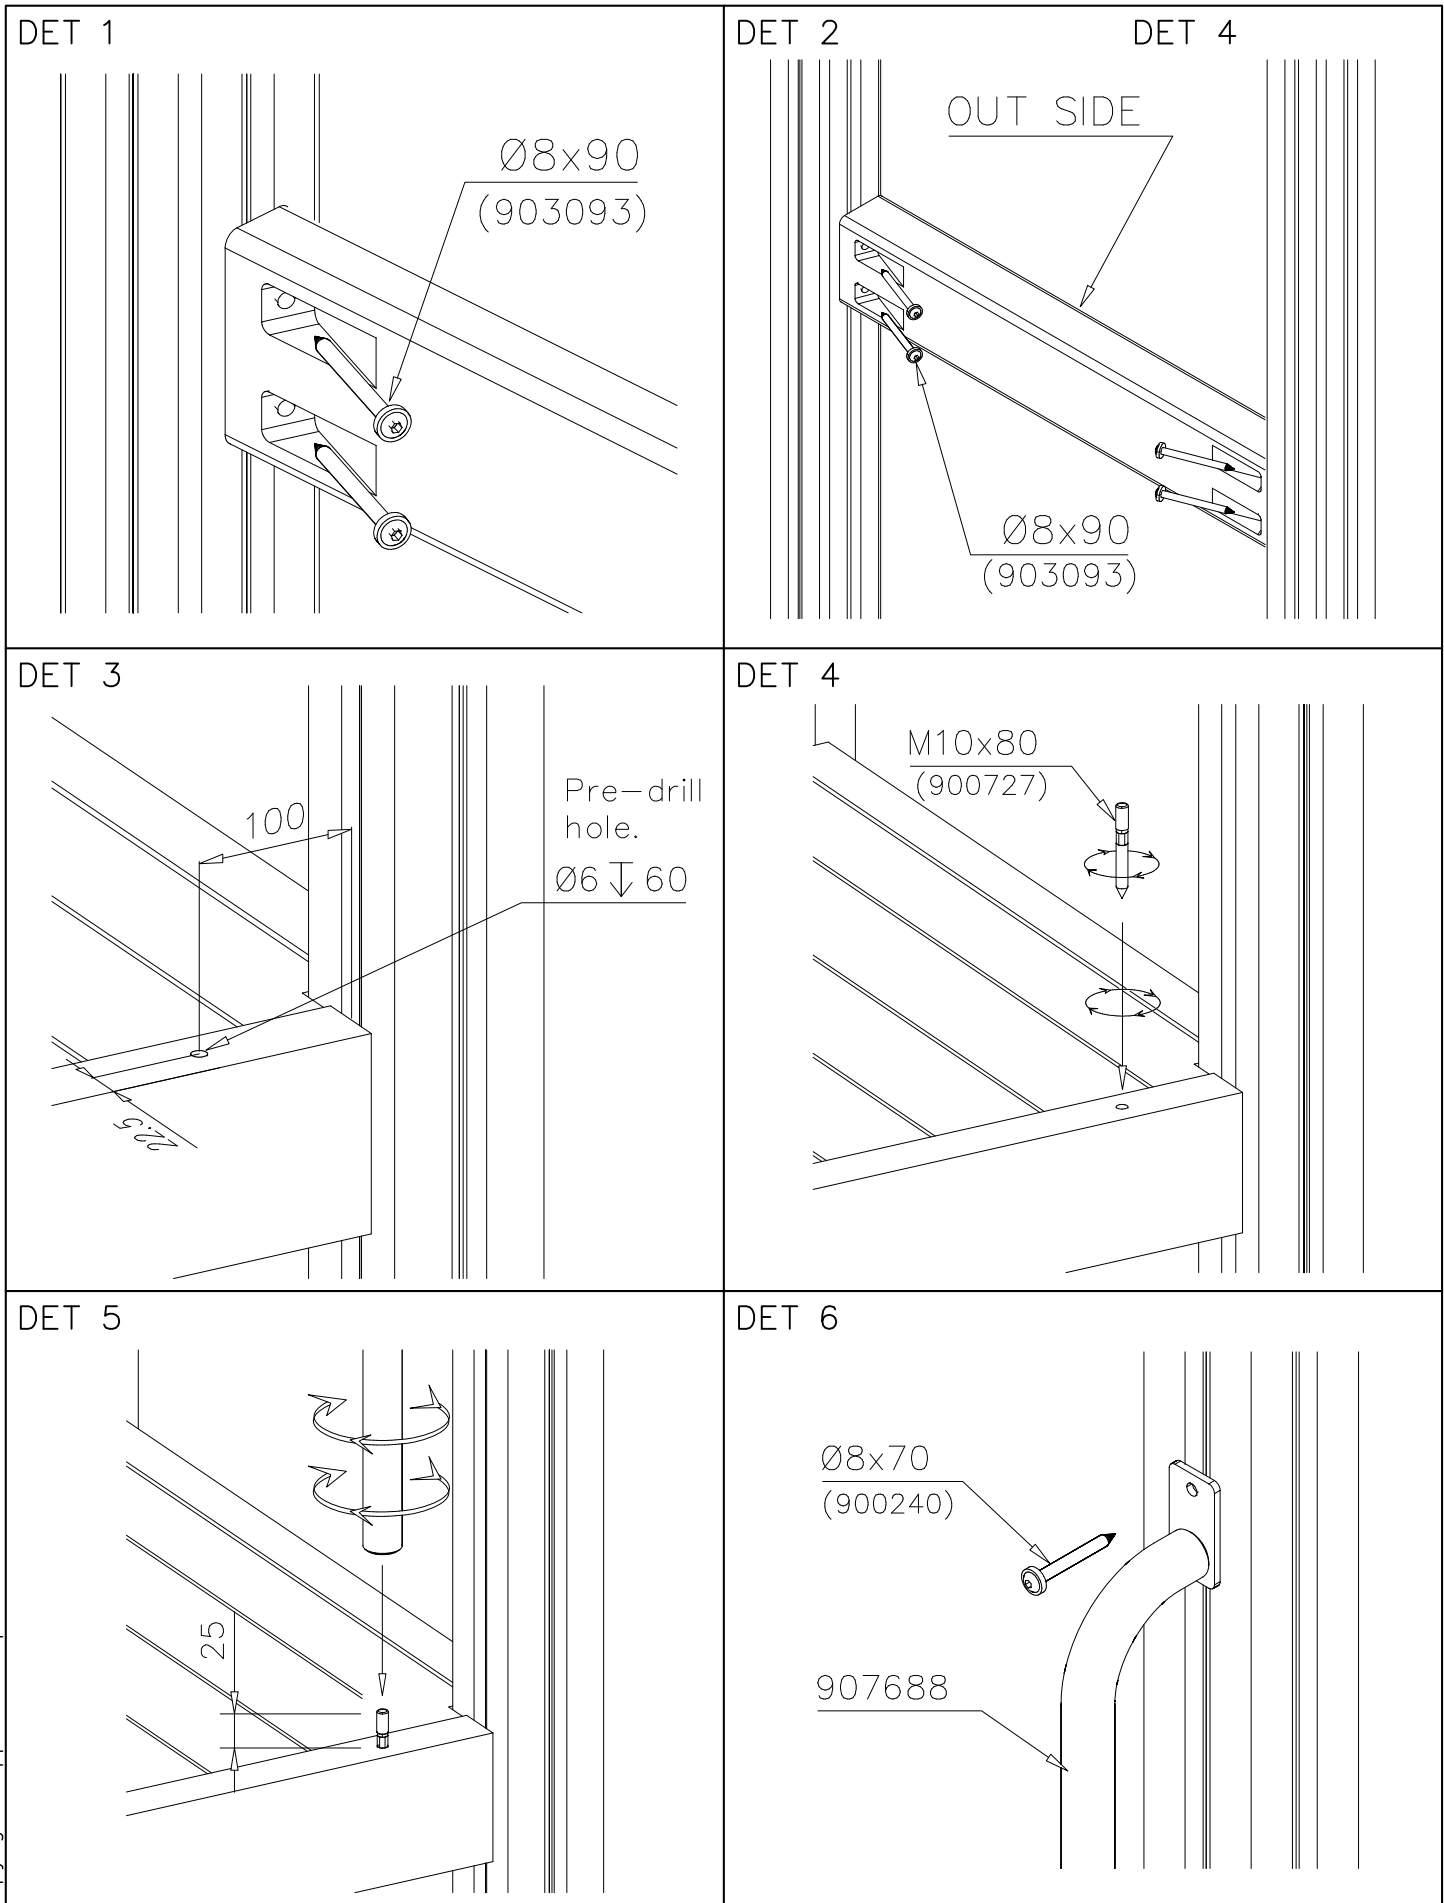

### 137031M

EN/AS Impact Area 42.3 m<sup>2</sup>  
Grid size = 500 mm

— EN/AS Impact Area 42.3 m<sup>2</sup>  
- - - Falling Space 44.6 m<sup>2</sup>  
Max Falling Height 1470 mm

1:50

1:50

DET 7

DET 8

DATE: 5.8.2016