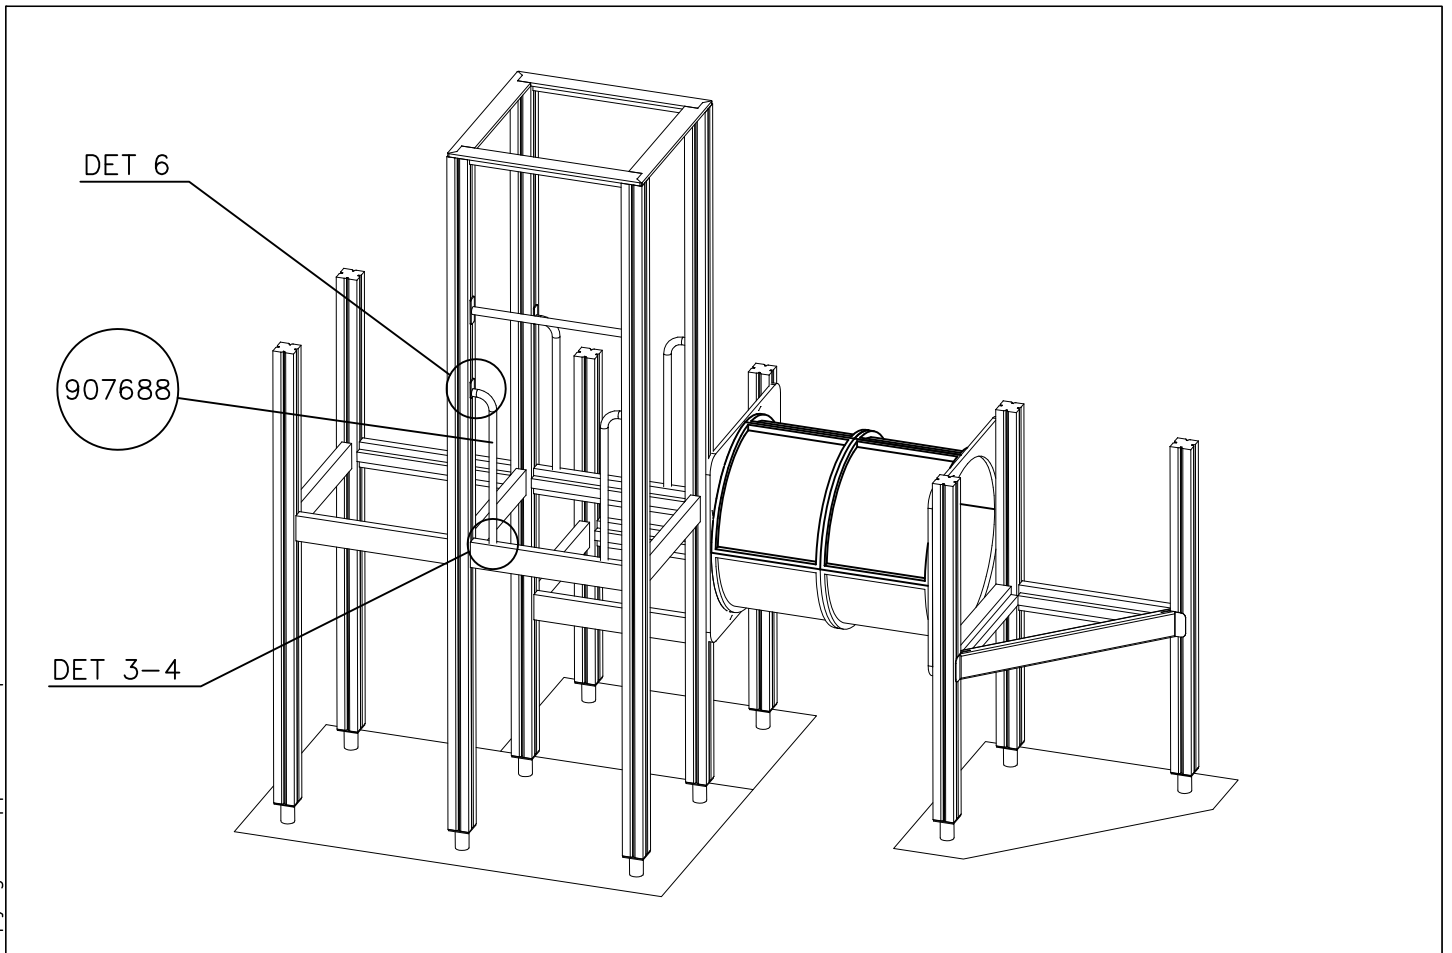

### 137031M

EN/AS Impact Area 42.3 m<sup>2</sup>  
Grid size = 500 mm

— EN/AS Impact Area 42.3 m<sup>2</sup>  
- - - Falling Space 44.6 m<sup>2</sup>  
Max Falling Height 1470 mm

1:50

1:50

DET 7

DET 8

DATE: 5.8.2016