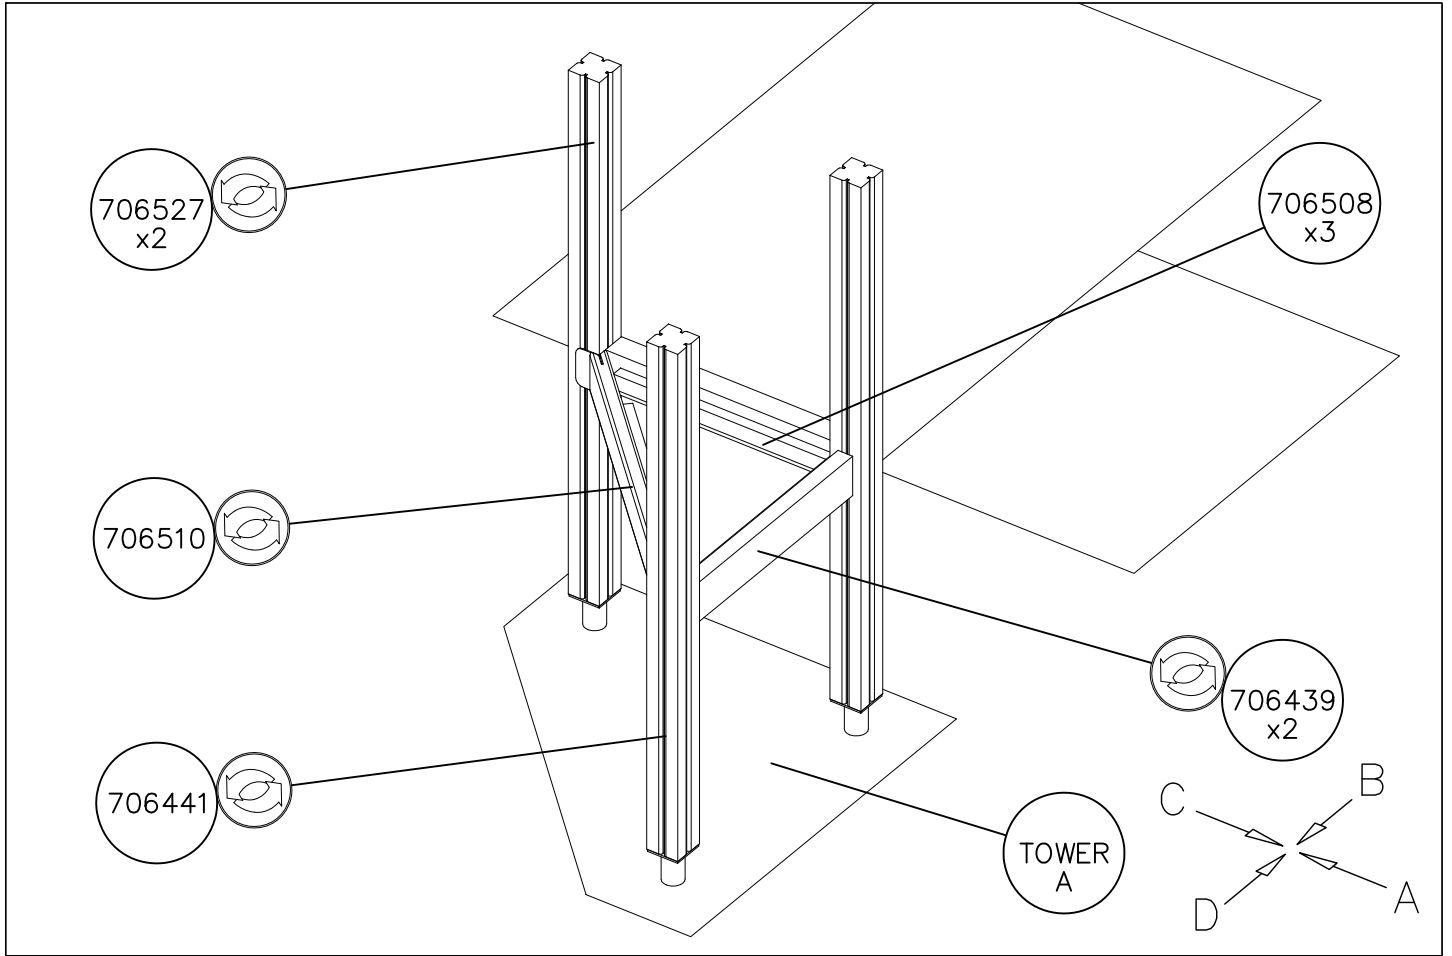

### 137031M

EN/AS Impact Area 42.3 m<sup>2</sup>  
Grid size = 500 mm

— EN/AS Impact Area 42.3 m<sup>2</sup>  
- - - Falling Space 44.6 m<sup>2</sup>  
Max Falling Height 1470 mm

1:50

1:50

DET 7

DET 8

DATE: 5.8.2016