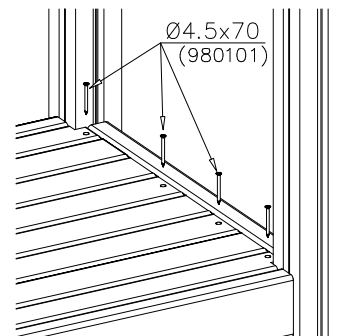

DET 1

DET 2

Naulanauha kannatinlistan puolelle.  
Nail list to the bottom.

DET 3

BOOM OPTIONS		
706510	706510-602	DARK BROWN
	706510-603	LIGHT BROWN
	706510-604	LIGHT GRAY
		
45x120x1030		

DET 1

DET 2 M8x60  
(909866)