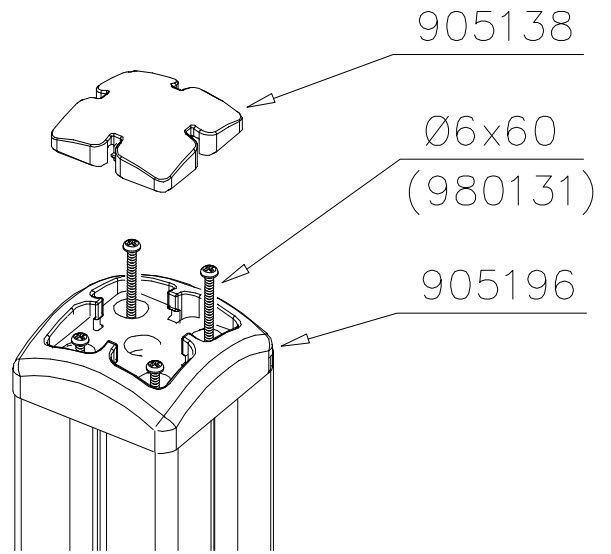

### 137031M

EN/AS Impact Area 42.3 m<sup>2</sup>  
Grid size = 500 mm

— EN/AS Impact Area 42.3 m<sup>2</sup>  
- - - Falling Space 44.6 m<sup>2</sup>  
Max Falling Height 1470 mm

1:50

1:50

DET 7

DET 8

DATE: 5.8.2016