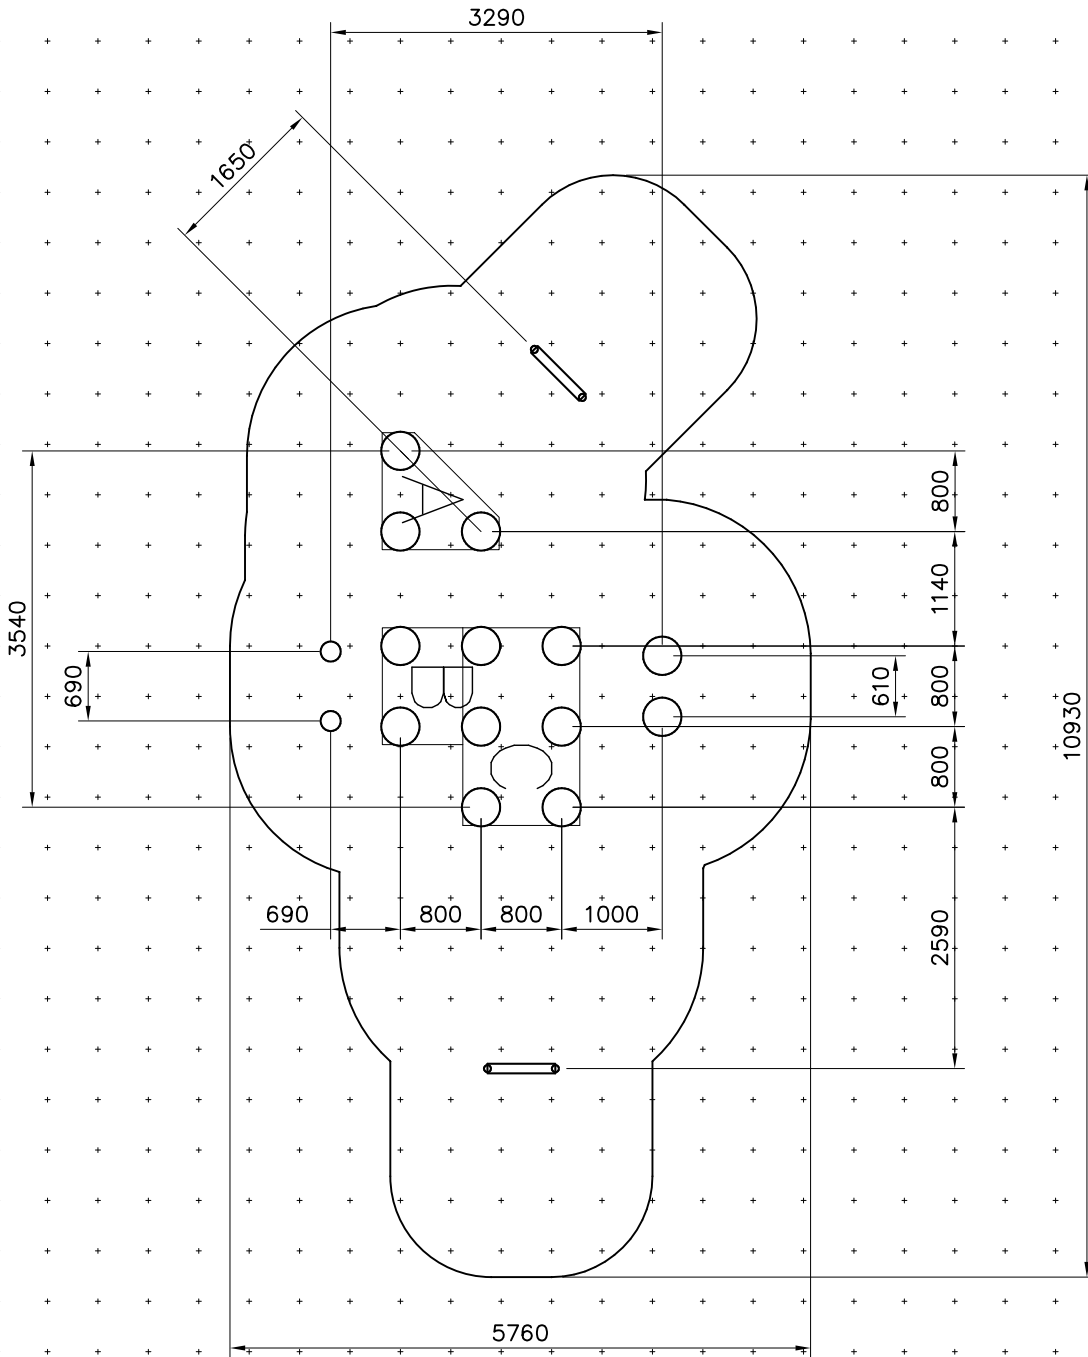

### 137031M

EN/AS Impact Area 42.3 m<sup>2</sup>  
Grid size = 500 mm

— EN/AS Impact Area 42.3 m<sup>2</sup>  
- - - Falling Space 44.6 m<sup>2</sup>  
Max Falling Height 1470 mm

1:50

1:50

DET 7

DET 8

DATE: 5.8.2016