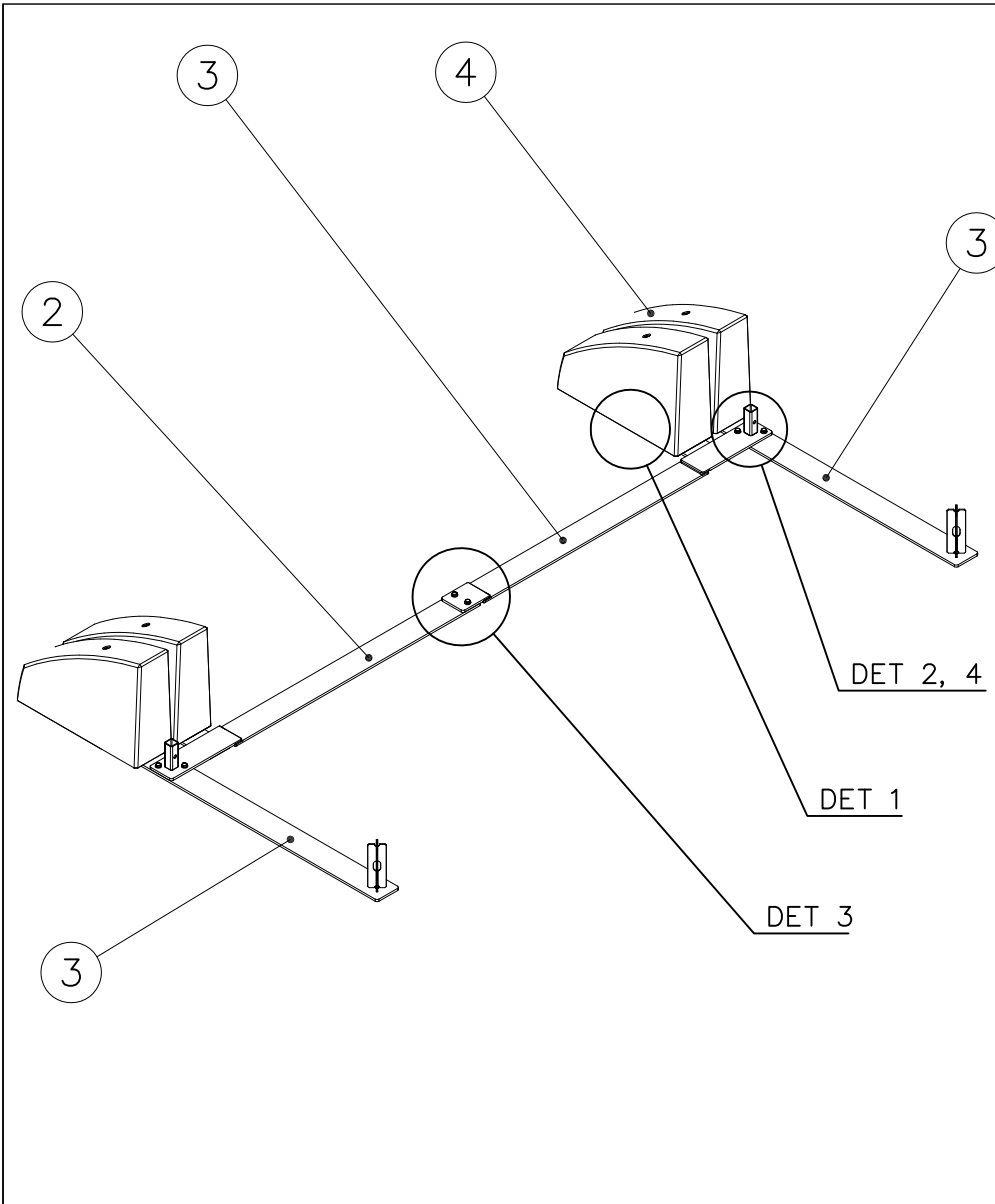

Product label is delivered by one of following ways:**1) Metal product label and screws**

- Fasten the label with screws.

2) Label sticker

- Clean the painted metal or plywood surface from dirt and moisture. Fasten the sticker as shown in the figure 2.
- Note. Do not attach the sticker to rough surfaced laminate or painted wood.

La plaque d'informations produit est livrée sous l'une de ces 3 formes :**1) Plaque métallique et vis**

- Fixez la plaque à l'aide des vis.

2) Etiquette autocollante

- Avant de coller l'étiquette, nettoyez le composant métallique peint ou la plaque de contreplaqué, de toute saleté. La surface doit être sèche (voir image 2).
- Attention, ne pas coller l'étiquette sur une surface lamellé-collée irrégulière ou sur du bois peint.

DET 1

DET 2

DET 3

DET 4

DET 5

DET 6

① 903249	PCS	② 904786	PCS
	6		1
M12x25		770x1660x130	
③ 904858	PCS	④ 904862	PCS
	1		4
770x1660x130		645x468x200	
⑤ 908085	PCS	⑥ 909349	PCS
	2		16
310x120x1870		M12x40	
⑦ 980154	PCS		PCS
	6		
Ø24/13			
	PCS		PCS
	PCS		PCS
	PCS		PCS
	PCS		PCS